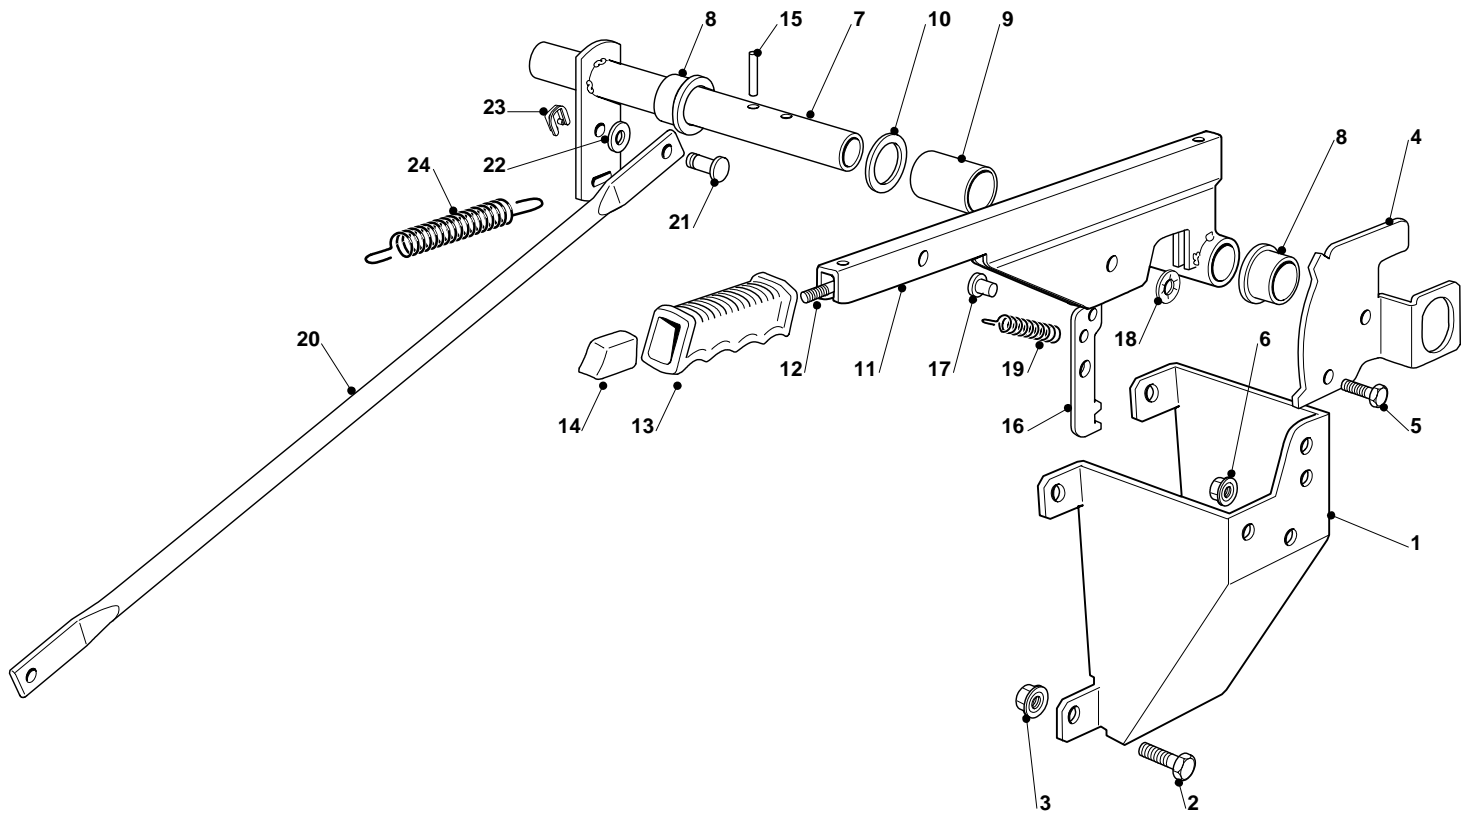

Overland 22 - Model Year 2010

Pos. Fig.	Antal Quantity	Art No Part No	Benämning	Description	Anmärkning Notes
1	1	325785137/1	Stöd	Support	
2	4	12791011/0	Skruv	Screw	
3	4	12292102/0	Mutter	Nut	
4	1	325735521/0	Sector	Sector	
5	2	12793102/0	Skruv	Screw	
6	2	12293201/0	Mutter	Nut	
7	1	382000551/0	Axel	Axle	
8	2	22034523/0	Bussning	Bush	
9	1	25160025/0	Distans	Spacer	
10	1	22672153/0	Bricka	Washer	
11	1	382318241/0	Arm	Lever	
12	1	25033002/0	Länk	Rod	
13	1	25394504/1	Knopp	Knob	
14	1	25605000/1	Tryckring	Button	
15	2	12620206/0	Stift	Pin	
16	1	25470901/0	Dog	Dog	
17	1	25510011/0	Sprint	Pin	
18	1	12604899/0	Låsbricka	Crown Fastener	
19	1	25430208/0	Fjäder	Spring	
20	1	325033077/0	Vevstake	Connecting Rod	
21	1	125510117/0	Sprint	Pin (Mod. 122)	
22	1	25670011/0	Bricka	Washer	
23	7	12436050/0	Låsplatta	Plate	
24	1	25430218/0	Fjäder	Spring