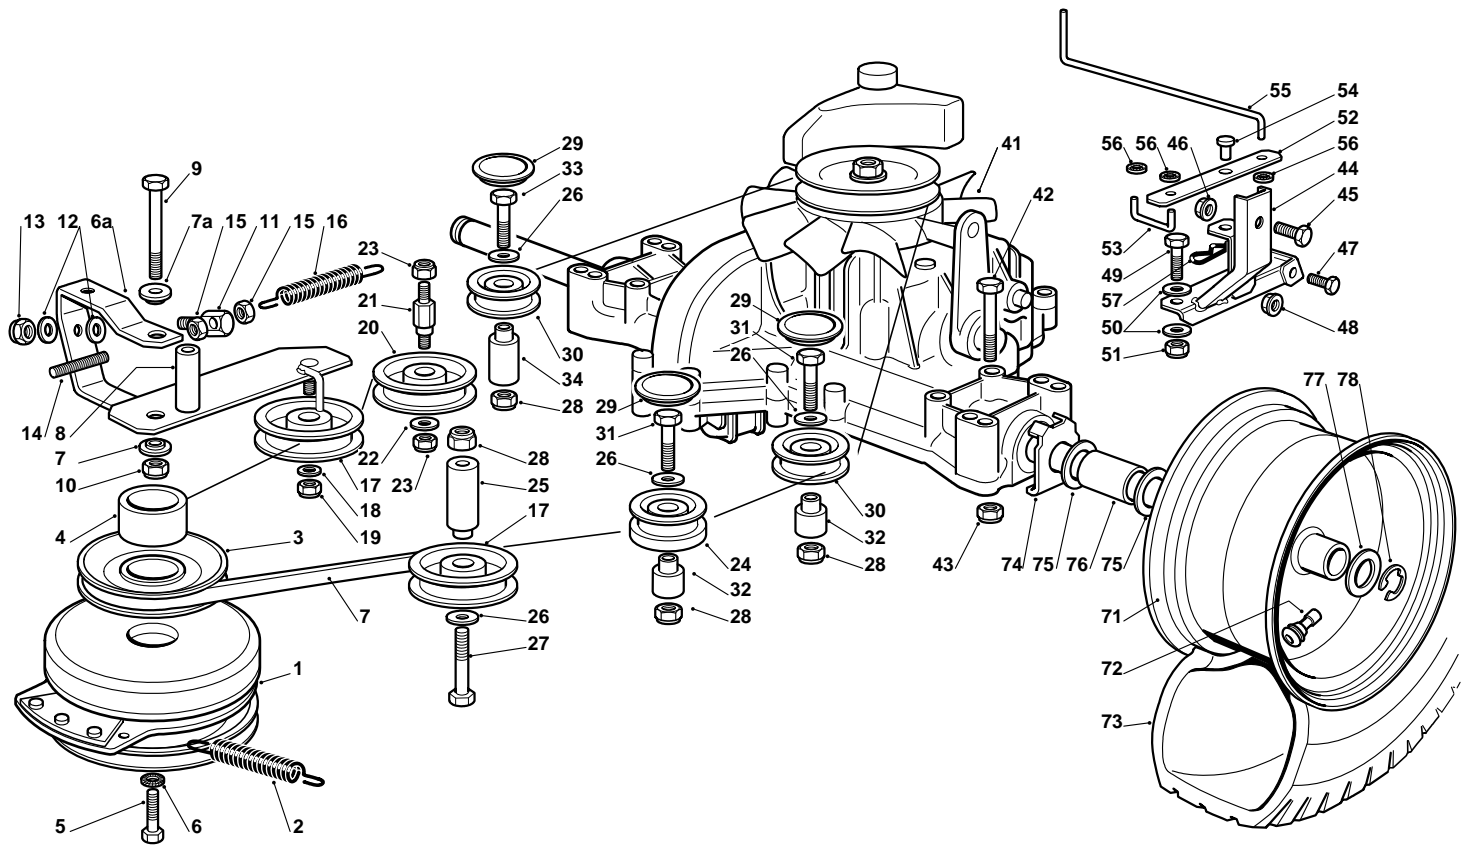

Overland 22 - Model Year 2010

Pos. Fig.	Antal Quantity	Art No Part No	Benämning	Description	Anmärkning Notes
1	1	118399062/0	Koppling	Clutch	
2	1	25430210/0	Fjäder	Spring	
3	1	125601580/0	Remskiva	Pulley	
4	1	25160021/0	Distans	Spacer	
5	1	12737320/0	Skruv	Screw	
6	1	12543000/0	Bricka	Washer	
6a	1	82318165/1	Arm	Lever	
7	1	135062002/1	Drivrem	Belt	
7a	2	25038002/1	Bussning	Bush	
8	1	125160054/0	Distans	Spacer	
9	1	12692000/0	Skruv	Screw	
10	1	12155000/0	Mutter	Nut	
11	1	25510040/1	Sprint	Pin	
12	2	25670011/0	Bricka	Washer	
13	1	12155000/0	Mutter	Nut	
14	1	125840030/0	Stång	Tie Rod	
15	2	12293200/0	Mutter	Nut	
16	1	25430219/0	Fjäder	Spring	
17	2	25601554/0	Remskiva	Pulley	
18	1	12523060/0	Bricka	Washer	
19	1	12155000/0	Mutter	Nut	
20	1	25601555/0	Remskiva	Pulley	
21	1	25510036/1	Sprint	Pin	
22	1	12523060/0	Bricka	Washer	
23	2	12155000/0	Mutter	Nut	
24	1	325601584/1	Remskiva	Pulley	
25	1	125160060/0	Distans	Spacer	
26	4	12523060/0	Bricka	Washer	
27	2	12691115/0	Skruv	Screw	
28	4	12155000/0	Mutter	Nut	
29	3	25109521/1	Kåpa	Cover	
30	2	325601570/1	Remskiva	Pulley	
31	2	12691115/0	Skruv	Screw	
32	2	125160030/1	Distans	Spacer	
33	1	12691400/0	Skruv	Right Screw	
34	1	125160024/2	Distans	Spacer	
41	1	18400950/1	Rear Axle Tuff Torq K46F	Rear Axle Tuff Torq K46F	
42	4	12691800/0	Skruv	Screw	
43	4	12154210/0	Mutter	Nut	
44	1	382785175/0	Stöd	Support	
45	1	12735120/0	Skruv	Screw	
46	1	12293201/0	Mutter	Nut	
47	1	12792611/0	Skruv	Screw	
48	1	12293201/0	Mutter	Nut	
49	1	12691115/0	Skruv	Screw	
50	2	12521350/0	Bricka	Washer	
51	1	12155000/0	Mutter	Nut	
52	1	325547229/0	Arm	Lever	
53	1	125580031/0	Stång	Rod	
54	1	27510111/0	Sprint	Pin	
55	1	125033079/0	Stång	Rod	
56	3	12604896/0	Låsbricka	Snap Ring	
57	1	124487997/0	Låsnål	Cotter Pin	
71	2	182000602/0	Rimm	Rimm	
72	2	25950000/0	Ventil	Valve	
73	2	125590013/0	Tire	Tire	
74	2	325670025/0	Bricka	Washer	
75	4	112521410/0	Bricka	Washer	
76	2	25160023/0	Distans	Spacer