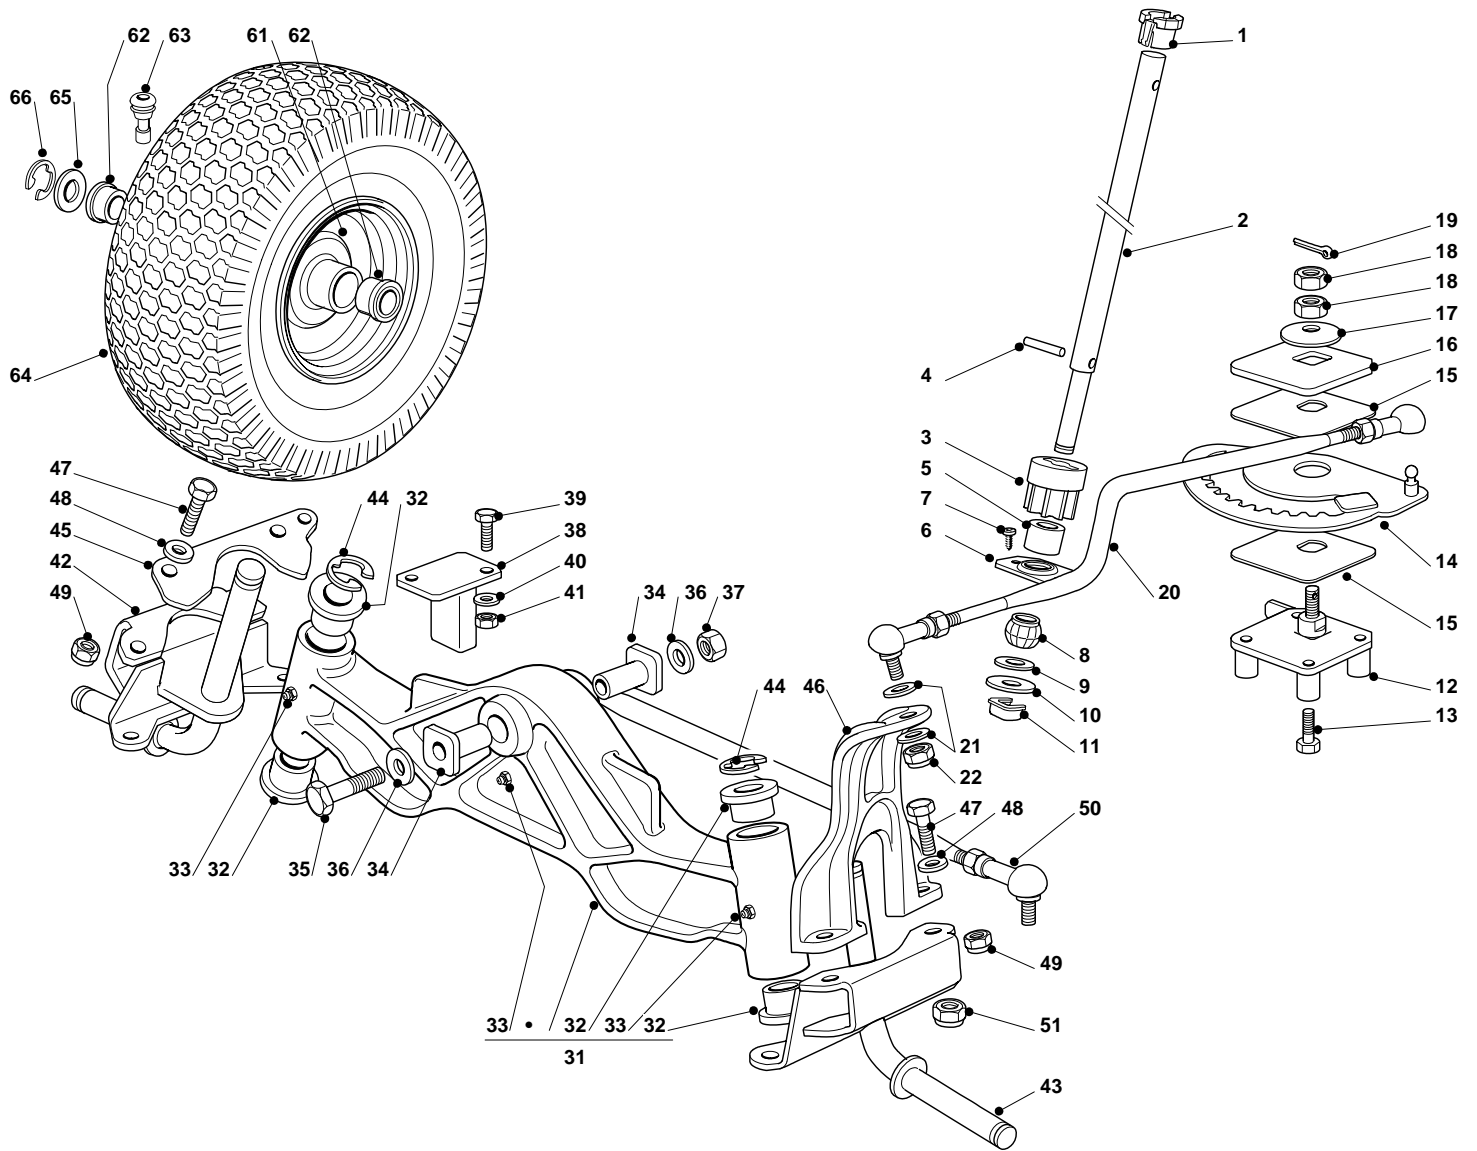

Overland 22 - Model Year 2010

Pos. Fig.	Antal Quantity	Art No Part No	Benämning	Description	Anmärkning Notes
1	1	25038004/0	Bussning	Bush	
2	1	125520008/0	Steering Column	Steering Column	
3	1	25570000/2	Drev	Pinion	
4	1	12622650/0	Stift	Pin	
5	1	325160045/0	Distans	Spacer	
6	1	25785213/0	Stöd	Support	
7	1	12735110/0	Skruv	Screw	
8	1	25743000/0	Ledkåpa, vä+hö	Joint	
9	12	22671661/0	Bricka	Washer	
10	1	12521370/0	Bricka	Washer	
11	1	12436030/0	Platta	Plate	
12	1	382785187/0	Stöd	Support	
13	1	112735108/1	Skruv	Screw	
14	1	382735517/0	Steering Shaft	Steering Shaft	
15	2	125160043/0	Distans	Spacer	
16	1	125160504/0	Distans	Spacer	
17	13	112369700/1	Låsbricka	Elastic Washer	
18	2	112295400/0	Mutter	Nut	
19	1	12141418/0	Låsnål	Cotter Pin	
20	1	382000560/0	Stång	Steering Rod	
21	2	12522050/0	Bricka	Washer	
22	1	112155700/0	Mutter	Nut	
31	1	382034031/0	Equalizer Ass.Y	Equalizer Ass.Y	
32	4	125040632/0	Bussning	Bush	
33	3	12379511/0	Smörjnippel	Grease Dispenser	
34	2	125040633/0	Bussning	Bush	
35	1	112695900/0	Skruv	Screw	
36	2	112521395/0	Bricka	Washer	
37	1	112295801/0	Mutter	Nut	
38	2	382190000/0	Fäste	Clamp	
39	4	112819280/0	Skruv	Screw	
40	4	112523080/0	Bricka	Washer	
41	4	112156602/0	Mutter	Nut	
42	1	382230367/0	Stub Axle	Stub Axle	
43	1	382230367/0	Stub Axle	Stub Axle	
44	2	12001000/0	Låsring	Snap Ring	
45	1	325547211/0	Plåt	Plate	
46	1	325774393/0	Fäste	Clamp	
47	4	112692600/0	Skruv	Screw	
48	4	12521370/0	Bricka	Washer	
49	4	112156603/0	Mutter	Nut	
50	1	382820015/0	Gasreglagelänk	Tie Rod	
51	2	112156603/0	Mutter	Nut	
61	2	182000600/0	Rimm	Rimm	
62	4	25122200/2	Lager	Bearing	
63	2	25950000/0	Ventil	Valve	
64	2	125590012/0	Tire	Tire	
65	2	25670005/1	Bricka	Washer	
66	2	12001010/0	Låsring	Snap Ring