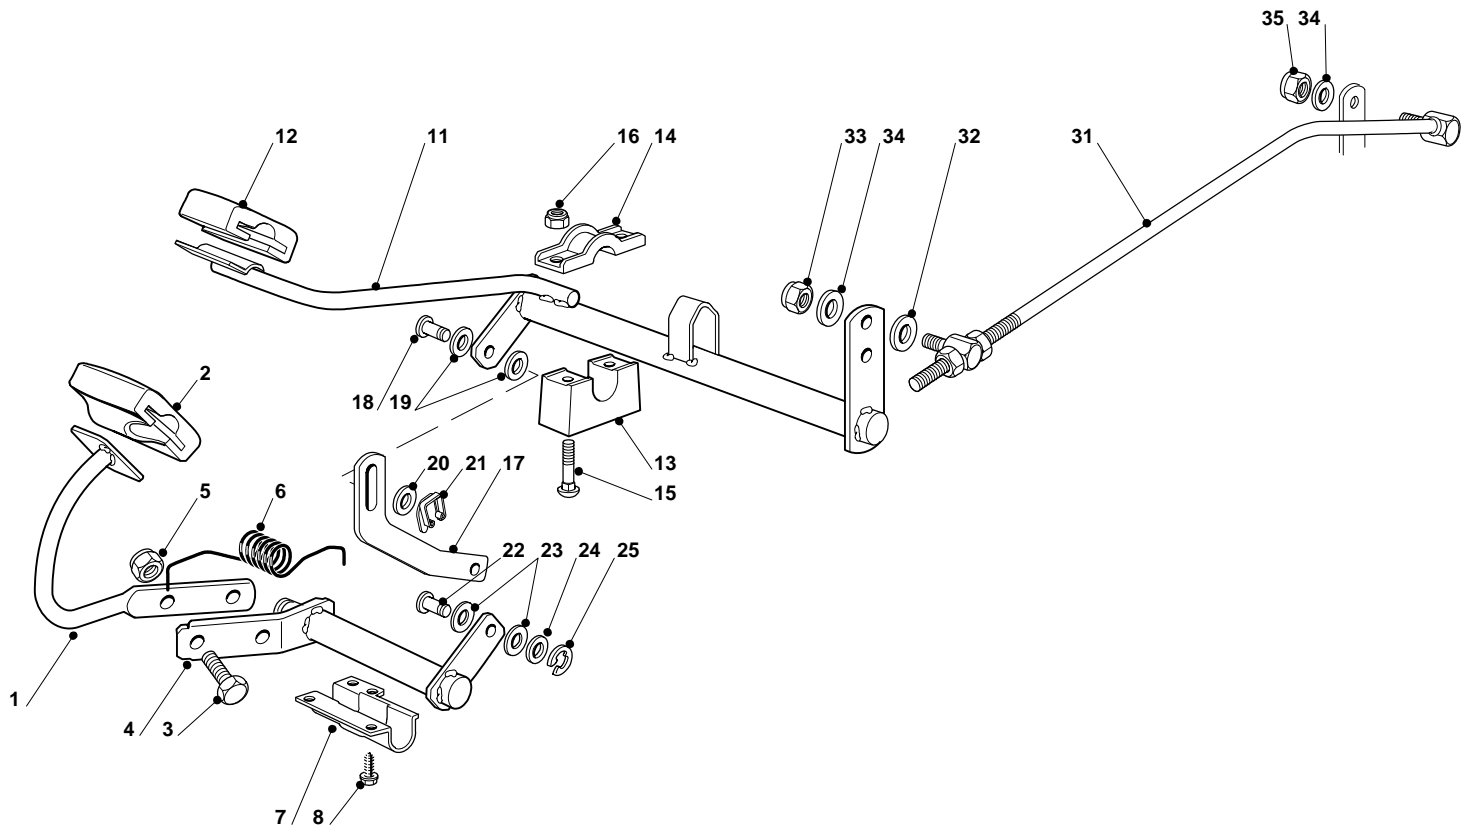

## Overland 22 - Model Year 2010

Pos. Fig.	Antal Quantity	Art No Part No	Benämning	Description	Anmärkning Notes
1	1	82500011/2	Pedal	Pedal	
2	1	25110267/0	Clamp Cover	Clamp Cover	
3	1	25547081/1	Plåt	Plate	
4	4	12731601/0	Skruv	Screw	
5	1	382000554/1	Länk	Rod	
6	1	12521350/0	Bricka	Washer	
7	1	12155000/0	Mutter	Nut	
8	1	12521350/0	Bricka	Washer	
9	1	12155000/0	Mutter	Nut	
21	1	325785143/1	Stöd	Support	
22	2	12815210/0	Skruv	Screw	
23	1	12523040/0	Bricka	Washer	
24	2	12154510/0	Mutter	Nut	
25	1	325253009/0	Hake	Hook	
26	1	22524970/2	Sprint	Pin	
27	1	25670011/0	Bricka	Washer	
28	1	12155000/0	Mutter	Nut	
29	1	25033047/0	Länk	Rod (Tx - Ts)	
30	1	12523020/0	Bricka	Washer	
31	1	25394509/1	Knopp	Knob	
32	1	25430213/0	Fjäder	Spring	