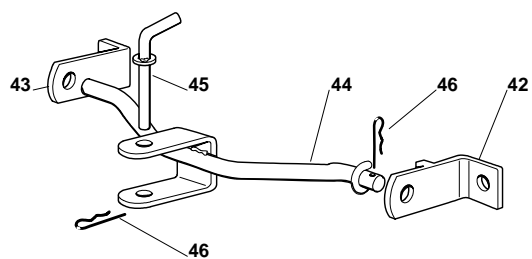

Overland 22 - Model Year 2010

Overland 22 - Model Year 2010

Pos. Fig.	Antal Quantity	Art No Part No	Benämning	Description	Anmärkning Notes
2	1	82400003/1	Exit Protection	Ejection Guard	
3	1	25869043/0	Support	Support	
4	2	18566112/0	Plugg	Cap	
5	2	12689515/0	Skruv	Screw	
6	2	12154510/0	Mutter	Nut	
7	2	25510022/0	Sprint	Pin	
8	2	24487998/0	Lísníl	Cotter Pin	
9	1	24487999/0	Lísníl	Cotter Pin	
42	1	82735502/0	Fäste	Bracket Right Hitch Support	
43	1	25774213/0	Fäste	Bracket Left Hitch Support	
44	1	382033105/1	Stíng	Rod	
45	1	25510021/1	Sprint	Pin	
46	2	24487999/0	Lísníl	Cotter Pin	
72	1	325140097/0	Deflektor	Deflector (Mod. 102)	
73	1	325394019/0	Styre	Handle	
74	1	25510077/0	Sprint	Pin	
75	1	25430245/0	Fjäder	Spring	
76	1	12735405/0	Skruv	Screw	
77	1	25280000/1	Handtag	Handgrip	
78	1	25840011/1	Elastic Tie-Rod	Elastic Tie-Rod	
79	2	25253004/0	Hake	Hook