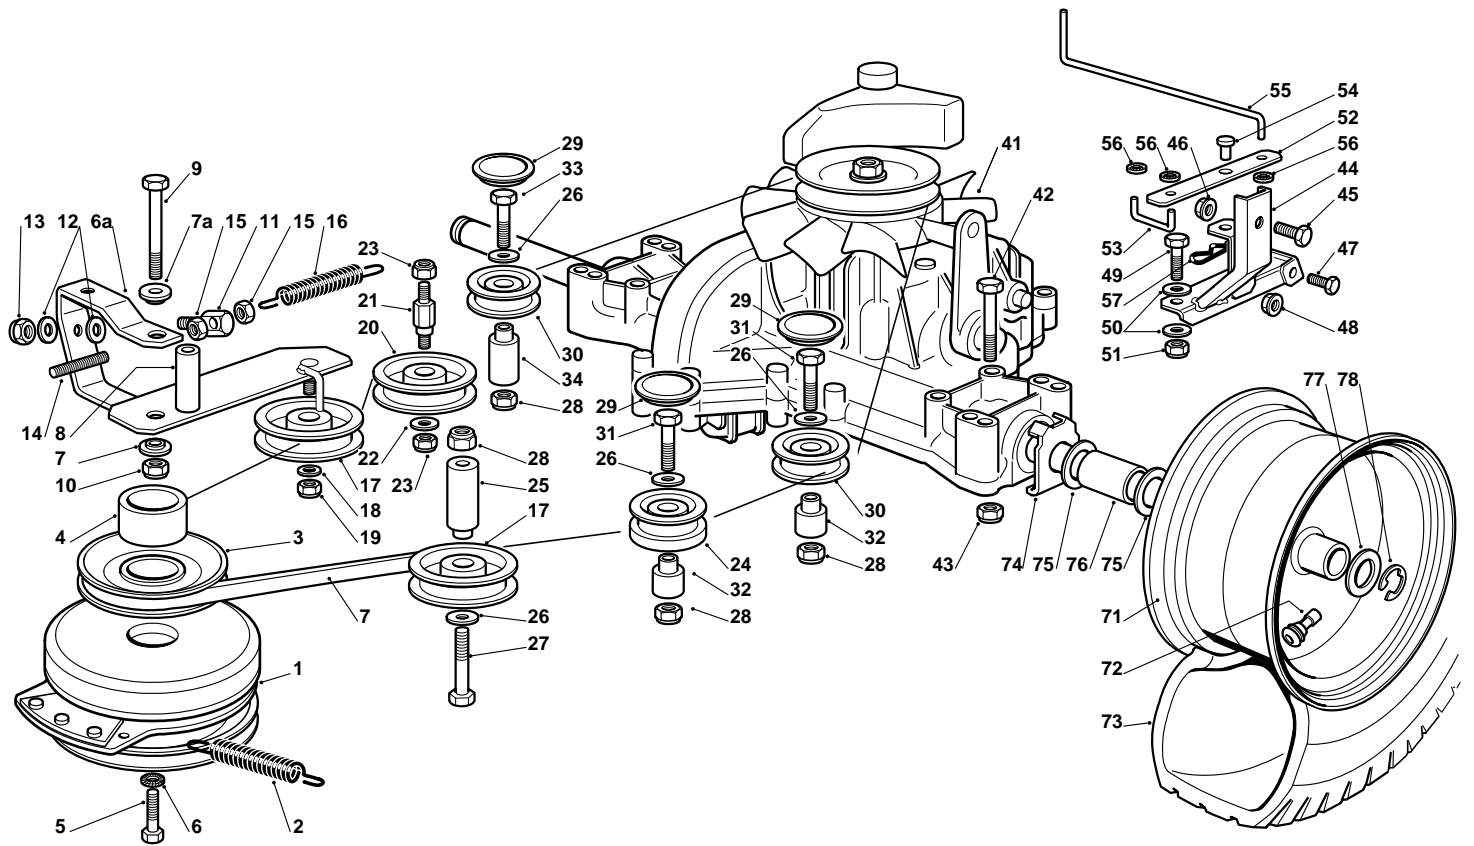

Overland 22 - Model Year 2010

Pos. Fig.	Antal Quantity	Art No Part No	Benämning	Description	Anmärkning Notes
77	2	25670005/1	Bricka	Washer	
78	2	12001010/0	Låsring	Snap Ring