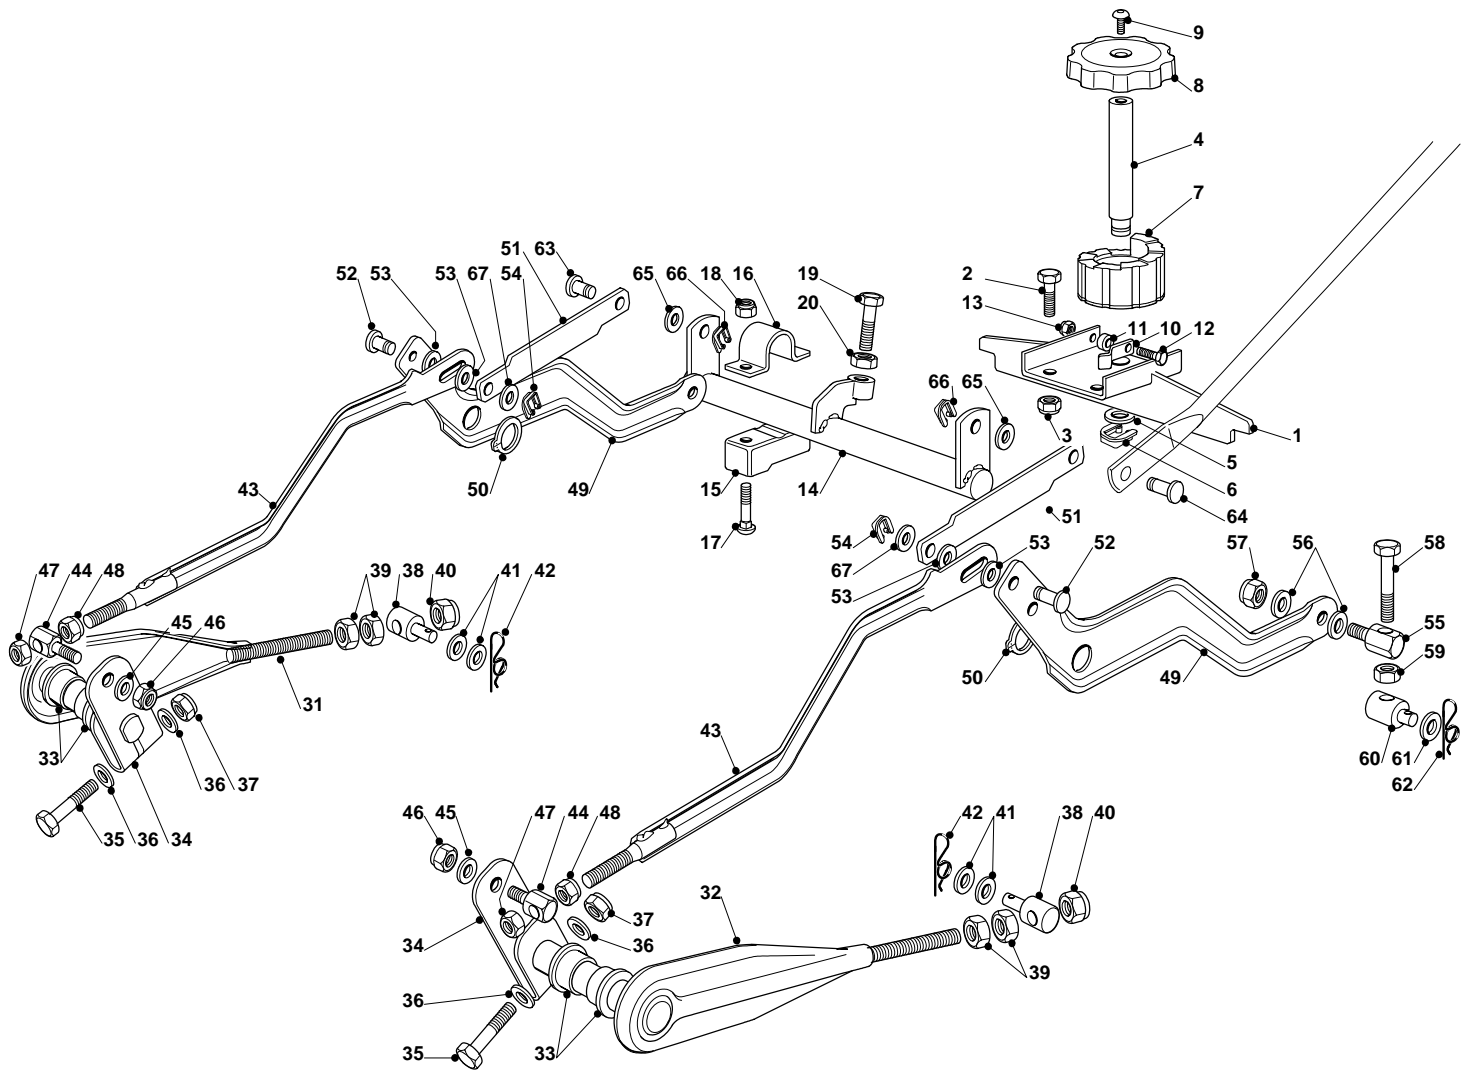

## Overland 22 - Model Year 2010

Pos. Fig.	Antal Quantity	Art No Part No	Benämning	Description	Anmärkning Notes
1	1	325785137/1	Stöd	Support	
2	4	12791011/0	Skruv	Screw	
3	4	12292102/0	Mutter	Nut	
4	1	325735521/0	Sector	Sector	
5	2	12793102/0	Skruv	Screw	
6	2	12293201/0	Mutter	Nut	
7	1	382000551/0	Axel	Axle	
8	2	22034523/0	Bussning	Bush	
9	1	25160025/0	Distans	Spacer	
10	1	22672153/0	Bricka	Washer	
11	1	382318241/0	Arm	Lever	
12	1	25033002/0	Länk	Rod	
13	1	25394504/1	Knopp	Knob	
14	1	25605000/1	Tryckring	Button	
15	2	12620206/0	Stift	Pin	
16	1	25470901/0	Dog	Dog	
17	1	25510011/0	Sprint	Pin	
18	1	12604899/0	Låsbricka	Crown Fastener	
19	1	25430208/0	Fjäder	Spring	
20	1	325033077/0	Vevstake	Connecting Rod	
21	1	125510117/0	Sprint	Pin (Mod. 122)	
22	1	25670011/0	Bricka	Washer	
23	7	12436050/0	Låsplatta	Plate	
24	1	25430218/0	Fjäder	Spring	