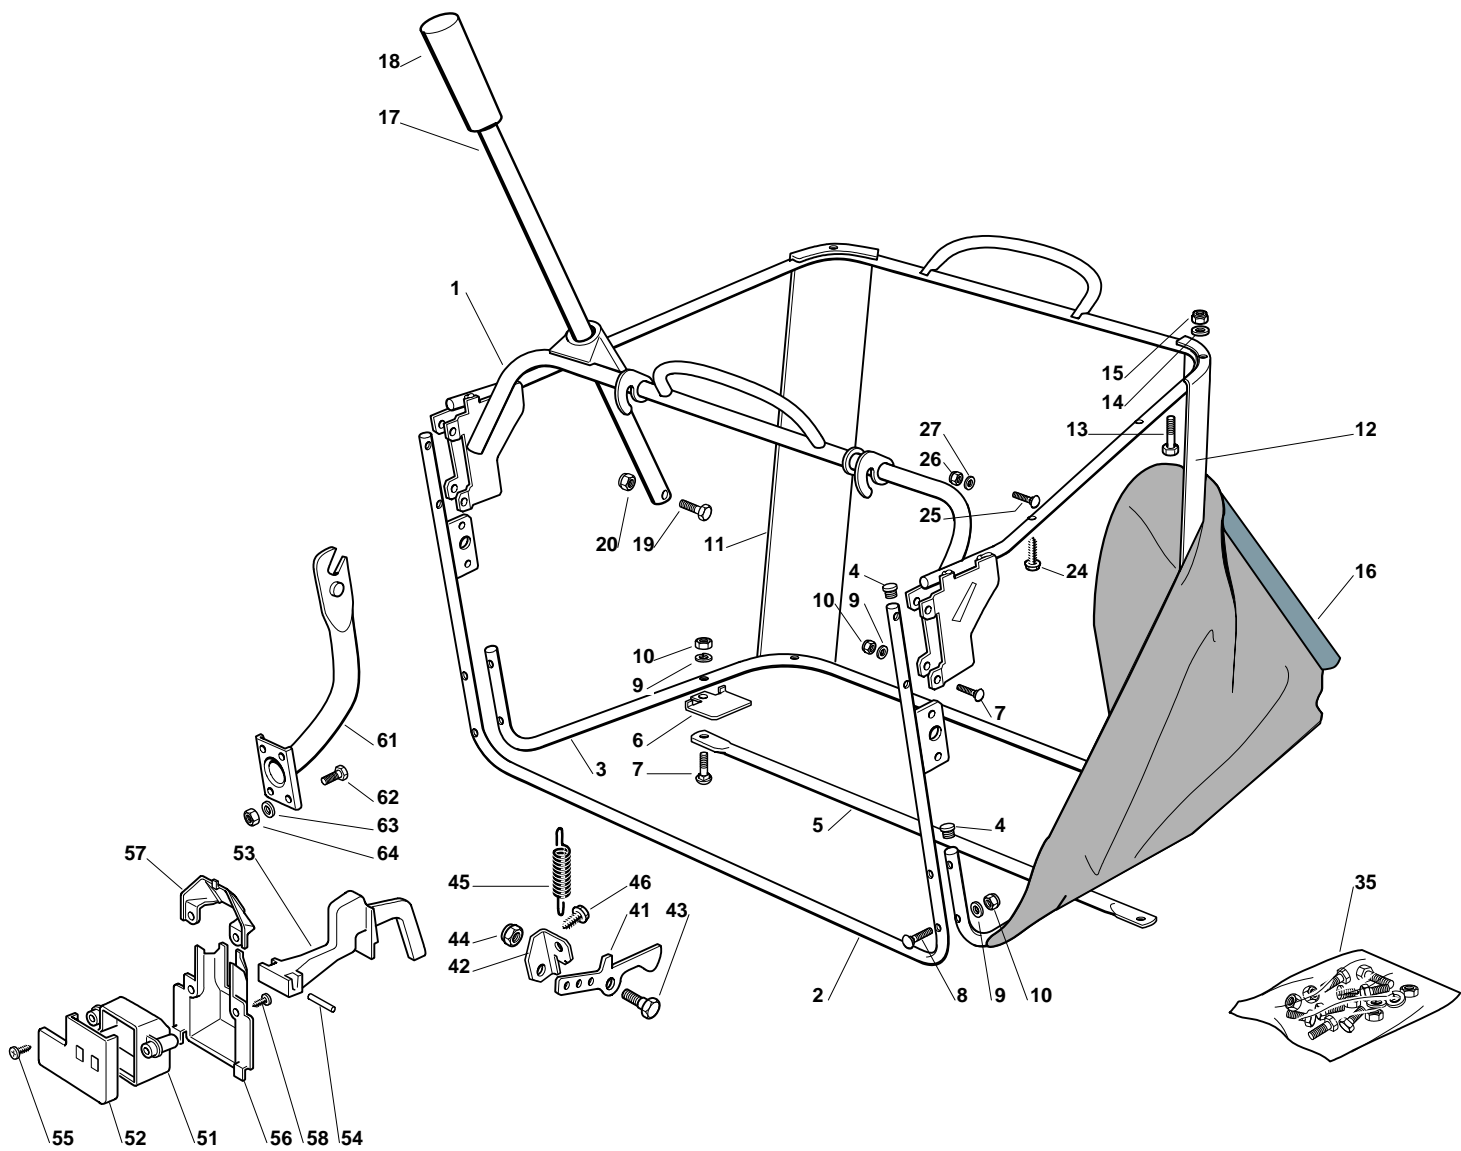

ST 10216 H - Model Year 2010

Pos. Fig.	Antal Quantity	Art No Part No	Benämning	Description	Anmärkning Notes
1	1	382700079/1	Chassi	Upper Frame	
2	1	82800089/0	Chassi	Front Frame	
3	1	25800017/0	Chassi	Lower Frame	
4	4	18566112/0	Plugg	Cap	
5	1	82650043/0	Trådbygel	Lower Stiffening	
6	1	25547131/0	Plåt	Plate	
7	6	12815220/0	Skruv	Screw	
8	4	12815245/0	Skruv	Screw	
9	10	12521330/0	Bricka	Washer	
10	10	12154510/0	Mutter	Nut	
11	1	25032013/0	Right Angular Support	Right Angular Support	
12	1	25032015/0	Left Angular Support	Left Angular Support	
13	4	12689500/0	Skruv	Screw	
14	8	12521330/0	Bricka	Washer	
15	8	12154510/0	Mutter	Nut	
16	1	82105980/0	Uppsamlare	Grasscatcher	
17	1	25869029/1	Rör	Rod	
18	1	25394508/0	Handtag	Handle	
19	1	12674550/0	Skruv	Screw	
20	1	12154510/0	Mutter	Nut	
24	4	12735410/0	Skruv	Screw	
25	2	12815220/0	Skruv	Screw	
26	2	12521330/0	Bricka	Washer	
27	2	12154510/0	Mutter	Nut	
35	1	382180037/3	Skrivsats	Screws Outfit	
41	1	25774315/0	Klämma	Bracket	
42	1	25755031/0	Fästvinkel	Bracket	
43	1	25510080/0	Sprint	Pin	
44	1	12292102/0	Mutter	Nut	
45	1	25430210/0	Fjäder	Spring	
46	1	12735122/0	Skruv	Screw	
51	1	25600041/0	Skydd	Micro Protection	
52	1	25600042/0	Överbelastningsskydd	Protection Cover	
53	1	25318124/0	Arm	Lever	
54	1	12400030/0	Stift	Pin	
55	1	12728510/0	Skruv	Screw	
56	1	25600047/0	Skydd	Micro Protection	
57	1	25600048/0	Överbelastningsskydd	Protection Cover	
58	2	12728450/0	Skruv	Screw	
61	2	82774225/1	Stöd	Support	
62	6	12793102/0	Skruv	Screw	
63	6	12523060/0	Bricka	Washer	
64	6	12293201/0	Mutter	Nut