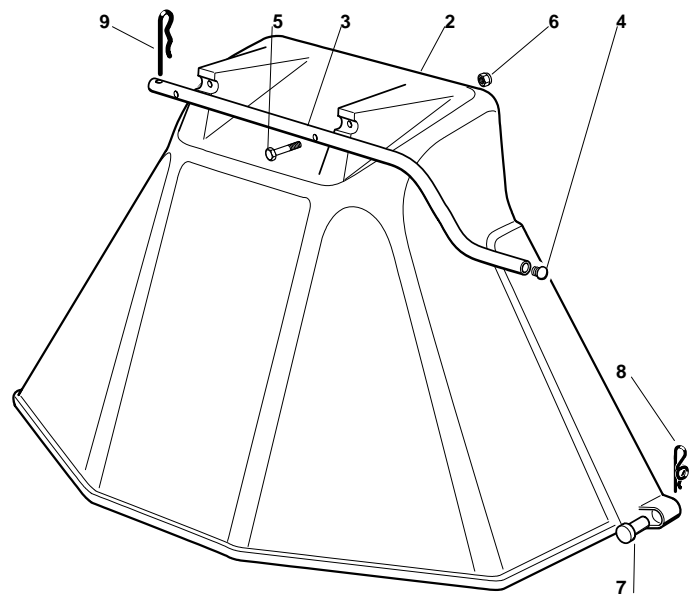

ST 10216 H - Model Year 2010

ST 10216 H - Model Year 2010

Pos. Fig.	Antal Quantity	Art No Part No	Benämning	Description	Anmärkning Notes
2	1	82400003/1	Exit Protection	Ejection Guard	
3	1	25869043/0	Support	Support	
4	2	18566112/0	Plugg	Cap	
5	2	12689515/0	Skruv	Screw	
6	2	12154510/0	Mutter	Nut	
7	2	25510022/0	Sprint	Pin	
8	2	24487998/0	Låsnål	Cotter Pin	
9	1	24487999/0	Låsnål	Cotter Pin	
22	1	25519997/1	Weight	Weight	
23	3	12760520/0	Skruv	Screw	
24	3	12155000/0	Mutter	Nut	
42	1	82735502/0	Fäste	Bracket Right Hitch Support	
43	1	25774213/0	Fäste	Bracket Left Hitch Support	
44	1	382033105/1	Stång	Rod	
45	1	25510021/1	Sprint	Pin	
46	2	24487999/0	Låsnål	Cotter Pin	
51	1	182180090/0	Batteriladdare	Battery Charger	
51	1	182180091/0	Batteriladdare	Battery Charger (U.K.)	
72	1	325140097/0	Deflektor	Deflector (Mod. 102)	
73	1	25394005/0	Styre	Handle	
74	1	25510077/0	Sprint	Pin	
75	1	25430245/0	Fjäder	Spring	
76	1	12735405/0	Skruv	Screw	
77	1	25280000/1	Handtag	Handgrip	
78	1	25840011/1	Elastic Tie-Rod	Elastic Tie-Rod	
79	2	25253004/0	Hake	Hook