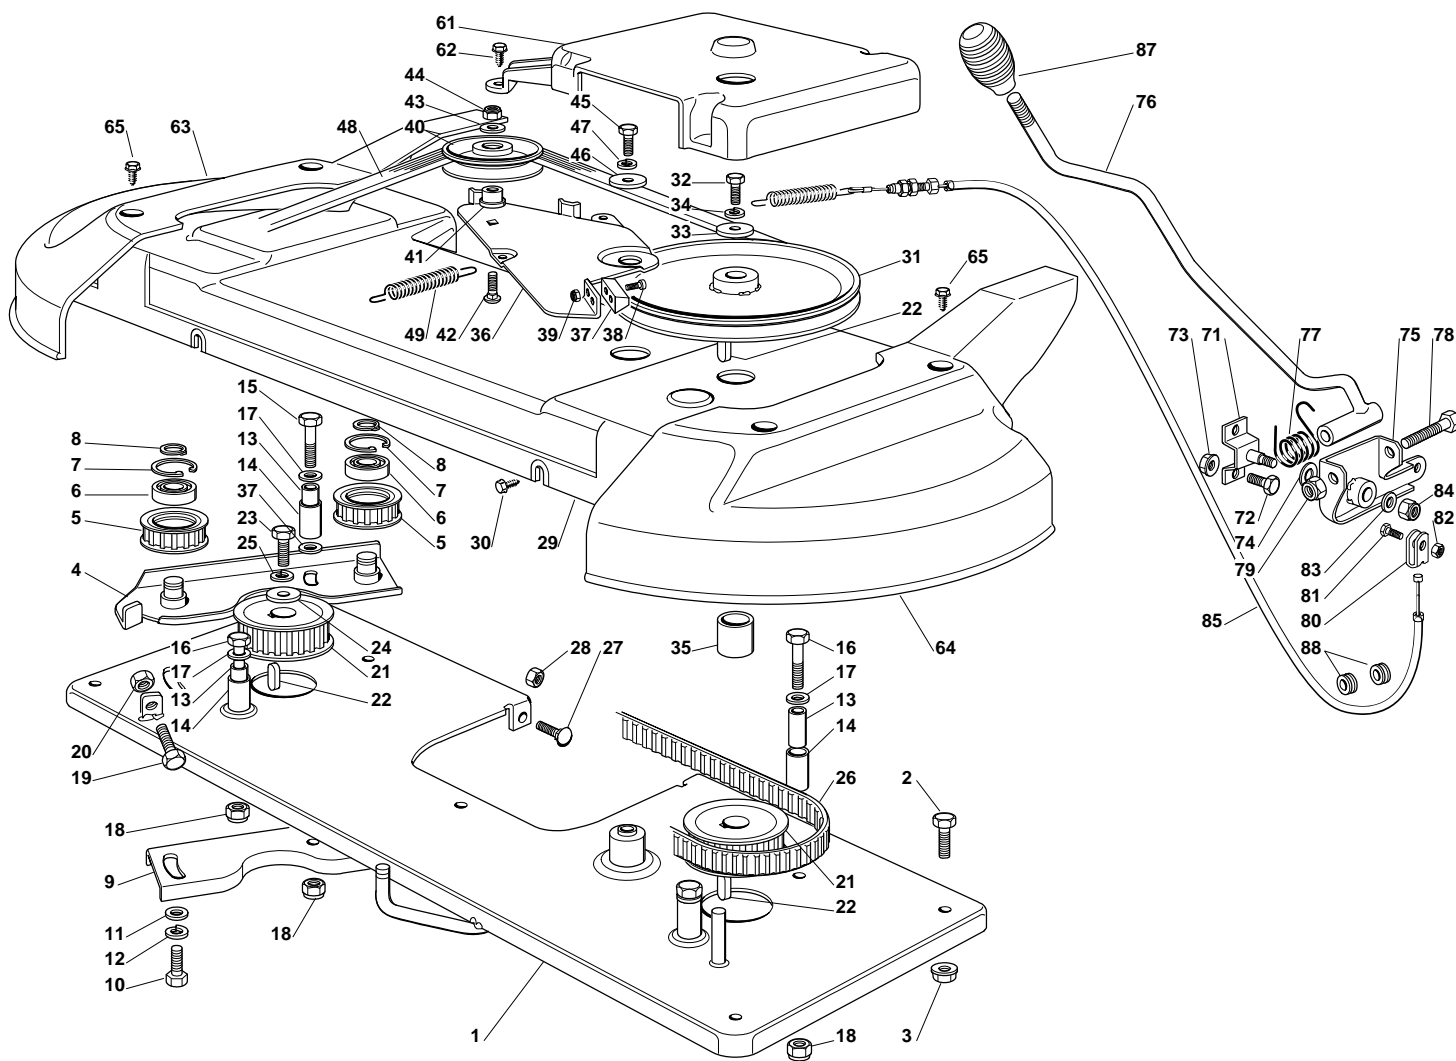

## ST 10216 H - Model Year 2010

Pos. Fig.	Antal Quantity	Art No Part No	Benämning	Description	Anmärkning Notes
1	1	82300002/1		Lever Ass.Y (2 ÷ 9)	
2	1	82318139/0	Arm	Lever	
3	1	25605000/1	Tryckring	Button	
4	1	25470901/0	Dog	Dog	
5	1	25510011/0	Sprint	Pin	
6	1	25033002/0	Länk	Rod	
7	1	25394504/1	Knopp	Knob	
8	1	25430208/0	Fjäder	Spring	
9	1	12604899/0	Låsbricka	Crown Fastener	
10	1	382000551/0	Axel	Axle	
11	2	22034523/0	Bussning	Bush	
12	1	25160025/0	Distans	Spacer	
13	1	22672153/0	Bricka	Washer	
16	2	12620206/0	Stift	Pin	
17	1	25735506/1	Sector	Sector	
18	2	12792611/0	Skruv	Screw	
19	2	12293201/0	Mutter	Nut	
31	1	82318155/0	Right Lever (Mod. 102)	Right Lever (Mod. 102)	
32	1	82318157/0		Left Lever (Mod. 102)	
33	4	25040605/0	Bussning	Bush	
34	2	25318161/0	Arm	Lever	
35	2	12691700/0	Skruv	Screw	
36	4	12521350/0	Bricka	Washer	
37	2	12155000/0	Mutter	Nut	
38	2	25510056/0	Sprint	Pin	
39	4	12295200/0	Mutter	Nut	
40	2	12156602/0	Mutter	Nut	
41	4	25670008/1	Bricka	Washer	
42	2	12156602/0	Mutter	Nut	
43	2	82000477/2	Vevstake	Connecting Rod	
44	2	12155000/0	Mutter	Nut	
45	2	25510055/0	Sprint	Pin	
46	2	12521350/0	Bricka	Washer	
47	2	12155000/0	Mutter	Nut	
48	2	25318153/1	Rear Lever	Rear Lever	
49	2	12609255/0	Seegerring	Seeger	
50	1	325033071/0	Vevstake	Connecting Rod	
51	7	25670011/0	Bricka	Washer	
52	7	125510117/0	Sprint	Pin (Mod. 122)	
54	2	12521350/0	Bricka	Washer	
55	7	12436050/0	Låsplatta	Plate	
56	2	25510056/0	Sprint	Pin	
57	4	25670008/1	Bricka	Washer	
58	2	12156602/0	Mutter	Nut	
59	2	12794980/0	Skruv	Screw (Mod. 102)	
60	2	12295200/0	Mutter	Nut	
61	2	25510070/0	Sprint	Pin	
62	2	12523090/0	Bricka	Washer	
63	2	24487998/0	Låsnål	Cotter Pin	
64	1	25430218/0	Fjäder	Spring	
66	2	12293200/0	Mutter	Nut	
71	1	25510048/0	Sprint	Pin (Mod. 122)	
72	2	325318223/0	Arm	Lever	
73	1	382000547/0	Axel	Axle	
74	4	12815240/0	Skruv	Screw	
75	2	325547203/0	Plåt	Plate	
76	2	325785292/0	Stöd	Bracket	
77	4	12154510/0	Mutter	Nut	