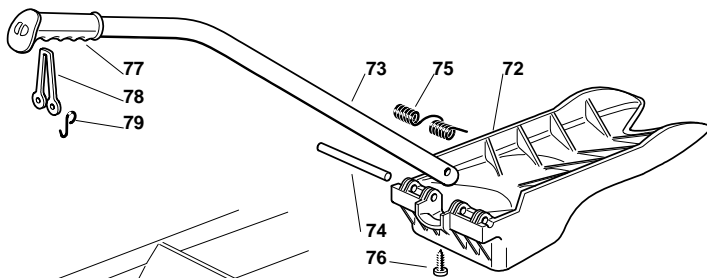

ST 10216 H - Model Year 2010

ST 10216 H - Model Year 2010

Pos. Fig.	Antal Quantity	Art No Part No	Benämning	Description	Anmärkning Notes
2	1	82400003/1	Exit Protection	Ejection Guard	
3	1	25869043/0	Support	Support	
4	2	18566112/0	Plugg	Cap	
5	2	12689515/0	Skruv	Screw	
6	2	12154510/0	Mutter	Nut	
7	2	25510022/0	Sprint	Pin	
8	2	24487998/0	Låsnål	Cotter Pin	
9	1	24487999/0	Låsnål	Cotter Pin	
22	1	25519997/1	Weight	Weight	
23	3	12760520/0	Skruv	Screw	
24	3	12155000/0	Mutter	Nut	
42	1	82735502/0	Fäste	Bracket Right Hitch Support	
43	1	25774213/0	Fäste	Bracket Left Hitch Support	
44	1	382033105/1	Stång	Rod	
45	1	25510021/1	Sprint	Pin	
46	2	24487999/0	Låsnål	Cotter Pin	
51	1	182180090/0	Batteriladdare	Battery Charger	
51	1	182180091/0	Batteriladdare	Battery Charger (U.K.)	
72	1	325140097/0	Deflektor	Deflector (Mod. 102)	
73	1	25394005/0	Styre	Handle	
74	1	25510077/0	Sprint	Pin	
75	1	25430245/0	Fjäder	Spring	
76	1	12735405/0	Skruv	Screw	
77	1	25280000/1	Handtag	Handgrip	
78	1	25840011/1	Elastic Tie-Rod	Elastic Tie-Rod	
79	2	25253004/0	Hake	Hook