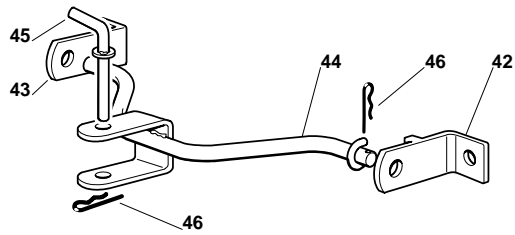

ST 10216 H - Model Year 2010

ST 10216 H - Model Year 2010

Pos. Fig.	Antal Quantity	Art No Part No	Benämning	Description	Anmärkning Notes
2	1	82400003/1	Exit Protection	Ejection Guard	
3	1	25869043/0	Support	Support	
4	2	18566112/0	Plugg	Cap	
5	2	12689515/0	Skruv	Screw	
6	2	12154510/0	Mutter	Nut	
7	2	25510022/0	Sprint	Pin	
8	2	24487998/0	Låsnål	Cotter Pin	
9	1	24487999/0	Låsnål	Cotter Pin	
22	1	25519997/1	Weight	Weight	
23	3	12760520/0	Skruv	Screw	
24	3	12155000/0	Mutter	Nut	
42	1	82735502/0	Fäste	Bracket Right Hitch Support	
43	1	25774213/0	Fäste	Bracket Left Hitch Support	
44	1	382033105/1	Stång	Rod	
45	1	25510021/1	Sprint	Pin	
46	2	24487999/0	Låsnål	Cotter Pin	
51	1	182180090/0	Batteriladdare	Battery Charger	
51	1	182180091/0	Batteriladdare	Battery Charger (U.K.)	
72	1	325140097/0	Deflektor	Deflector (Mod. 102)	
73	1	25394005/0	Styre	Handle	
74	1	25510077/0	Sprint	Pin	
75	1	25430245/0	Fjäder	Spring	
76	1	12735405/0	Skruv	Screw	
77	1	25280000/1	Handtag	Handgrip	
78	1	25840011/1	Elastic Tie-Rod	Elastic Tie-Rod	
79	2	25253004/0	Hake	Hook