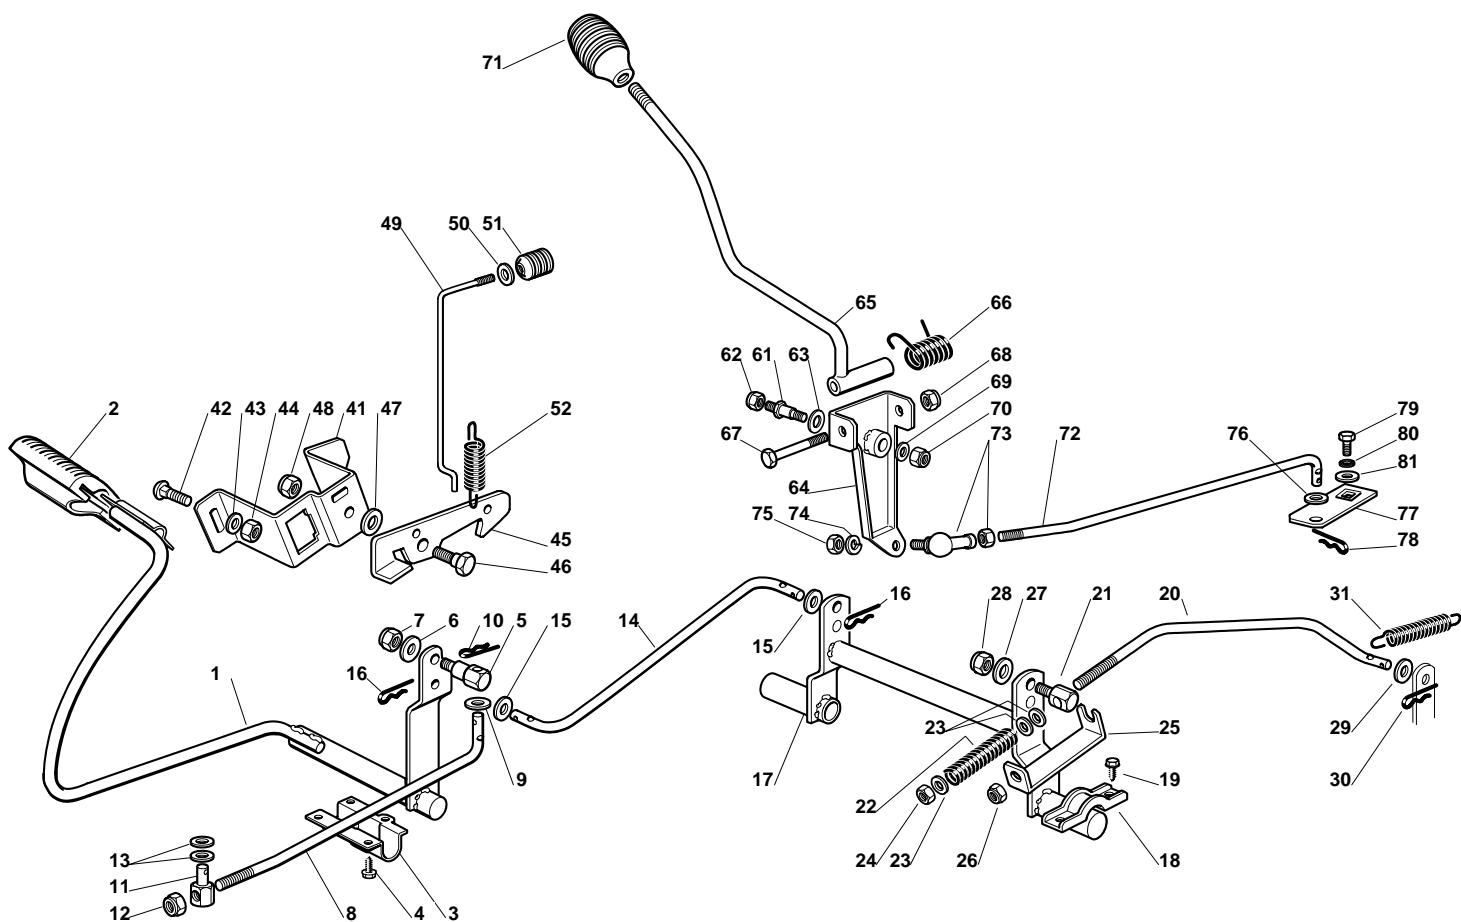

ST 10216 H - Model Year 2010

ST 10216 H - Model Year 2010

Pos. Fig.	Antal Quantity	Art No Part No	Benämning	Description	Anmärkning Notes
1	1	82500015/1	Pedal	Pedal	
2	1	25110269/0	Clamp Cover	Clamp Cover	
3	1	25547081/1	Plåt	Plate	
4	4	12731601/0	Skruv	Screw	
5	1	25510063/0	Sprint	Pin	
6	1	12523060/0	Bricka	Washer	
7	1	12155000/0	Mutter	Nut	
8	1	25033039/0	Länk	Rod	
9	1	12521350/0	Bricka	Washer	
10	1	24487997/0	Låsnål	Cotter Pin	
11	1	25510064/0	Sprint	Pin	
12	1	12155000/0	Mutter	Nut	
13	2	25670011/0	Bricka	Washer	
14	1	25033038/0	Länk	Rod	
15	2	12521350/0	Bricka	Washer	
16	2	24487997/0	Låsnål	Cotter Pin	
17	1	382000549/0	Axel	Axle	
18	2	27546015/1	Plåt	Plate	
19	4	12731350/0	Skruv	Screw	
20	1	25033040/0	Länk	Rod	
21	1	25510062/0	Sprint	Pin	
22	1	25430236/0	Fjäder	Spring	
23	3	12521360/0	Bricka	Washer	
24	1	12295200/0	Mutter	Nut	
25	1	25774275/0	Klämma	Clamp	
26	1	12156602/0	Mutter	Nut	
27	1	12523060/0	Bricka	Washer	
28	1	12155000/0	Mutter	Nut	
29	1	12521360/0	Bricka	Washer	
30	1	24487997/0	Låsnål	Cotter Pin	
31	1	22450500/0	Fjäder	Spring	
41	1	325785143/1	Stöd	Support	
42	2	12815210/0	Skruv	Screw	
43	1	12523040/0	Bricka	Washer	
44	2	12154510/0	Mutter	Nut	
45	1	25253001/0	Hake	Hook	
46	1	22524970/2	Sprint	Pin	
47	1	25670011/0	Bricka	Washer	
48	1	12155000/0	Mutter	Nut	
49	1	25033034/0	Länk	Rod	
49	1	25033047/0	Länk	Rod (Tx - Ts)	
50	1	12523020/0	Bricka	Washer	
51	1	25394509/1	Knopp	Knob	
52	1	25430213/0	Fjäder	Spring	
61	1	25510035/0	Sprint	Pin	
62	1	12155010/0	Mutter	Nut	
63	1	22672151/0	Bricka	Washer	
64	1	82774206/0	Klämma	Clamp	
65	1	82318179/0	Arm	Gearshift	
66	1	25430226/0	Fjäder	Spring	
67	1	12692050/0	Skruv	Screw	
68	1	12155000/0	Mutter	Nut	
69	1	12523060/0	Bricka	Washer	
70	1	12155010/0	Mutter	Nut	
71	1	25394510/0	Knopp	Knob	
72	1	25033053/0	Länk	Rod	
73	1	22746601/0	Ledkläpa, vä+hö	Joint	
74	1	12583500/0	Låsbricka	Grower	
75	1	12293200/0	Mutter	Nut