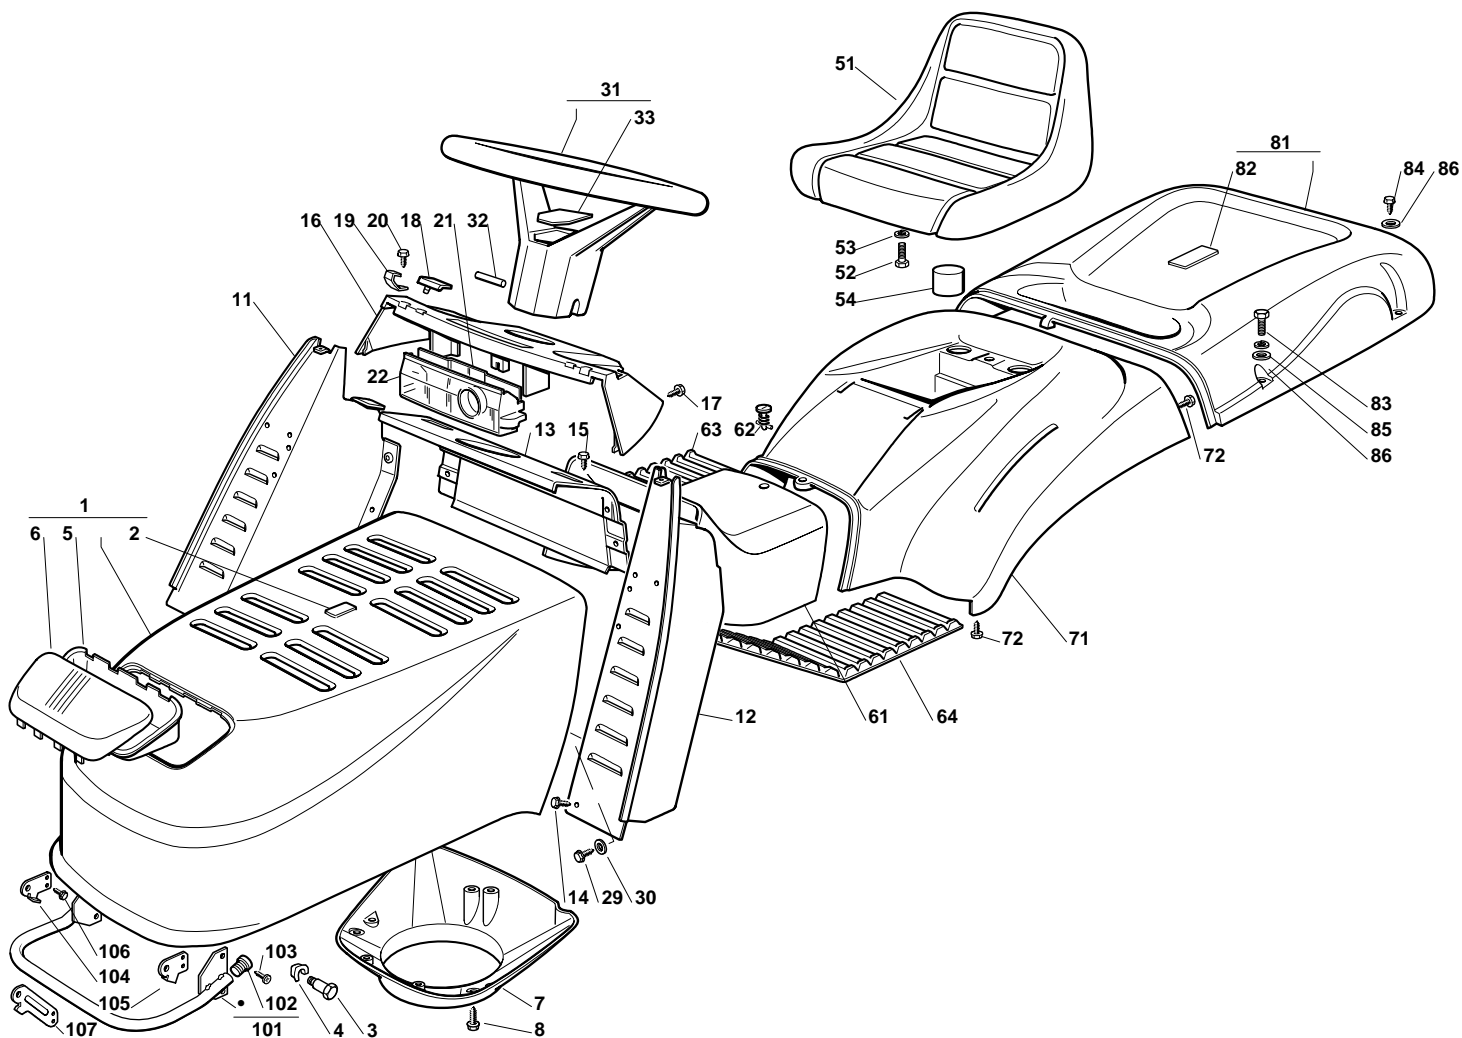

ST 10216 H - Model Year 2010

Pos. Fig.	Antal Quantity	Art No Part No	Benämning	Description	Anmärkning Notes
1	1	82076832/0	Motorhuv	Engine Hood Yellow	
2	1	25547104/0	Platta	Plate Red	
3	2	25510039/0	Sprint	Pin	
4	2	12436050/0	Lísplatta	Plate	
5	1	25485001/0	Lights Parabola	Lights Parabola	
6	1	25410865/0	Frontkípa	Grill	
7	1	25108024/0	Inmatningstratt	Intake Separator	
7	1	25108028/0	Intake Separator	Intake Separator	
8	3	12728686/0	Skruv	Screw	
11	1	382785022/8	Right Dashboard Supp.	Right Dashboard Supp.	
12	1	382785021/7	Left Dashboard Supp.	Left Dashboard Supp.	
13	1	82785137/0	Central Dashboard Supp	Central Dashboard Supp	
14	2	12735110/0	Skruv	Screw	
15	4	12735110/0	Skruv	Screw	
16	1	25120152/1	Panel	Dashboard	
17	4	12728440/0	Skruv	Screw	
18	2	25260000/0	Hylsa	Grommet	
19	2	25430215/0	Axelhylsa	Coupling Spring	
20	2	12728440/0	Skruv	Screw	
21	1	25600007/0	Skydd-röd	Card Protection	
22	1	25600051/0	Skydd-röd	Card Protection	
29	2	12731350/0	Skruv	Screw	
30	2	12521330/0	Bricka	Washer	
31	1	25961213/0	Steering Wheel	Steering Wheel	
32	1	12620299/0	Stift	Pin	
33	1	25120231/0	Lock	Cap	
51	1	25722450/1	Seat	Seat	
52	4	12793102/0	Skruv	Screw	
53	4	12583500/0	Lísbricka	Grower	
54	2	25122000/2	Styrning	Hood	
61	1	25110106/0	Kípa	Cover (Hydro)	
62	1	25580020/0	Axelförlängning	Pivot	
63	1	25110270/0	Right Footboardcover	Right Footboardcover	
64	1	25110260/2	Left Footboard Cover	Left Footboard Cover	
71	1	325109772/0	Kípa	Wheels Cover (Hydro)	
72	4	12735402/0	Skruv	Screw	
81	1	82110245/0	Kípa	Grass-Catcher Cover Black	
82	1	25547150/0	Platta	Plate Black	
83	2	12674701/0	Skruv	Screw	
84	4	12729601/1	Skruv	Screw	
85	2	12582101/0	Grower	Grower	
86	6	12521331/0	Bricka	Washer	
101	1	82869006/1	Ljuddämparskydd	Muffler Protection	
102	2	18566110/0	Plugg	Cap	
103	4	12734995/0	Skruv	Screw	
104	1	25547089/0	Plít	Right Plate	
105	1	25547091/0	Platta	Left Plate	
106	4	12731580/0	Skruv	Screw	
107	2	25547099/0	Plít	Plate 18 Hp B&S