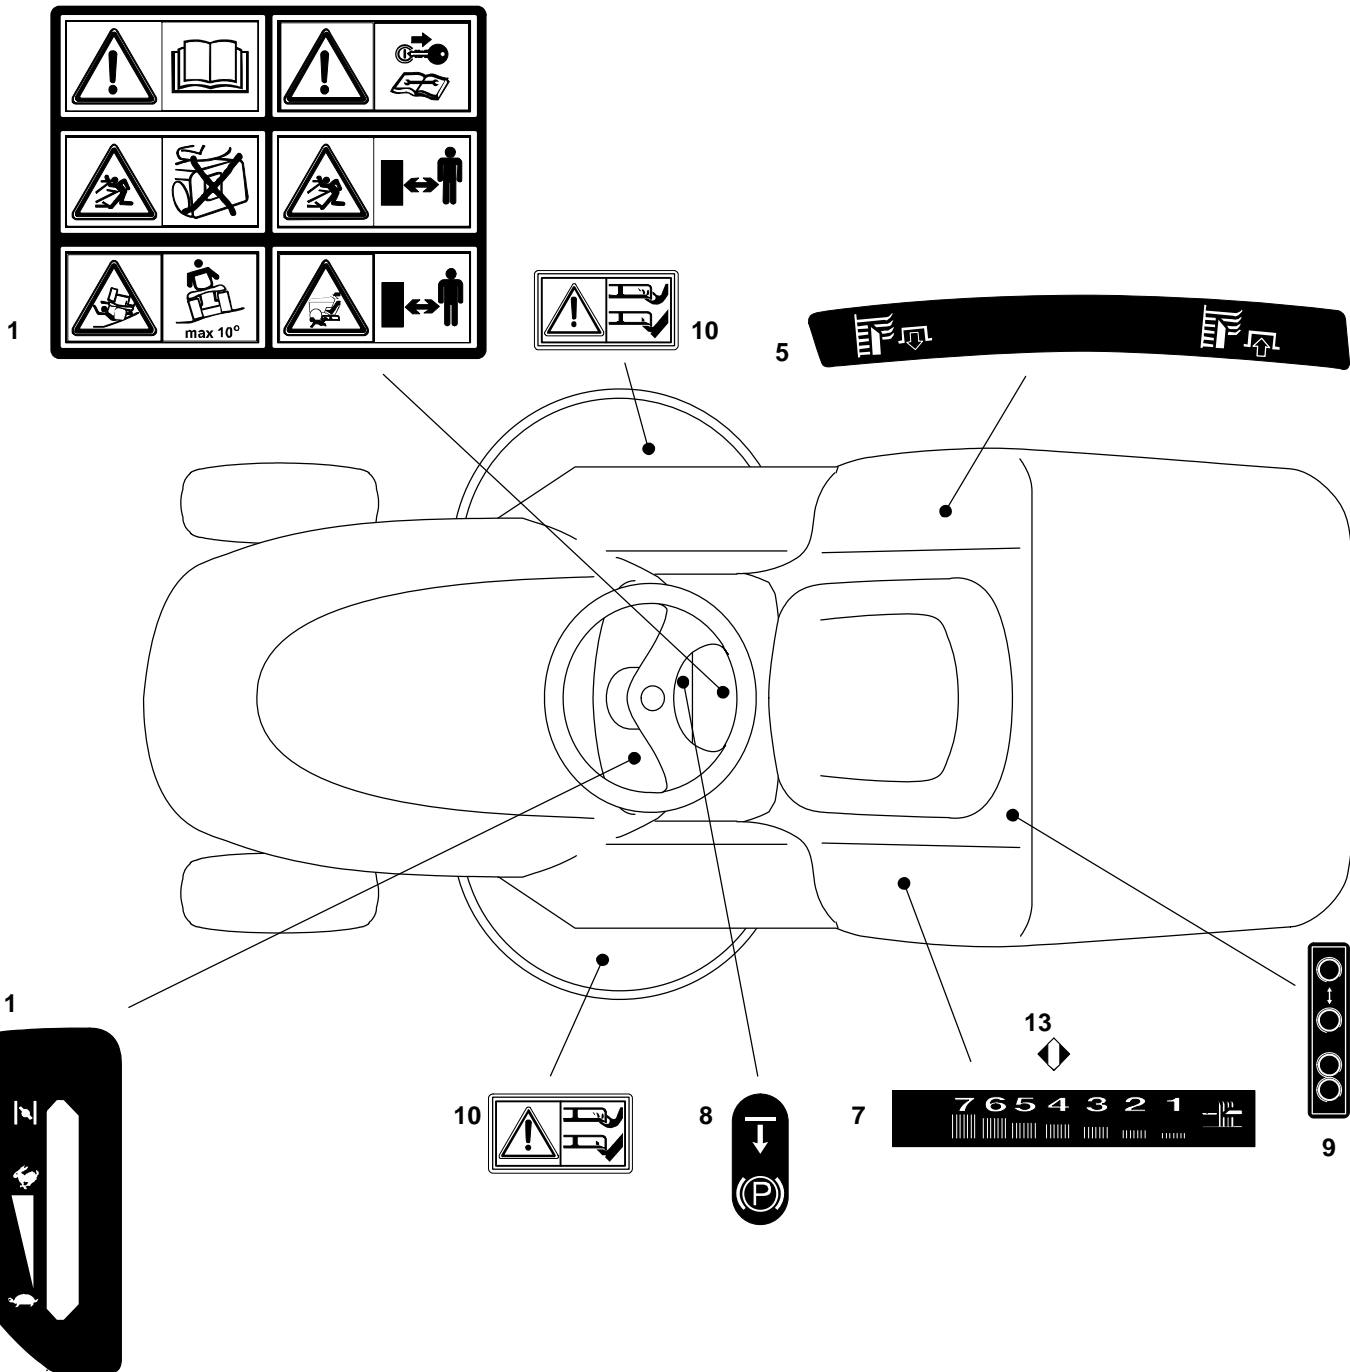

ST 10216 H - Model Year 2010

Pos. Fig.	Antal Quantity	Art No Part No	Benämning	Description	Anmärkning Notes
1	1	14357190/0	Dekal	Label	
2	1	14356756/2	Dekal	Label	
3	1	14356177/2	Dekal	Label	
4	1	14356184/3	Dekal	Label	
5	1	14357906/0	Dekal	Label	
6	1	14357967/0	Dekal	Label	
7	1	14357905/0	Dekal	Label	
8	1	114357526/1	Dekal	Label	
9	1	114357423/2	Dekal	Label	
10	2	114356699/1	Dekal	Label	
11	1	14356754/1	Dekal	Label	
12	1	14357907/0	Dekal	Label	
13	1	14357913/0	Dekal	Label	
15	1	14360717/0	Dekal	Label	
16	1	14360716/0	Dekal	Label	
17	1	14360719/0	Dekal	Label	
18	1	14360715/2	Dekal	Label	
19	1	14360912/0	Dekal	Label