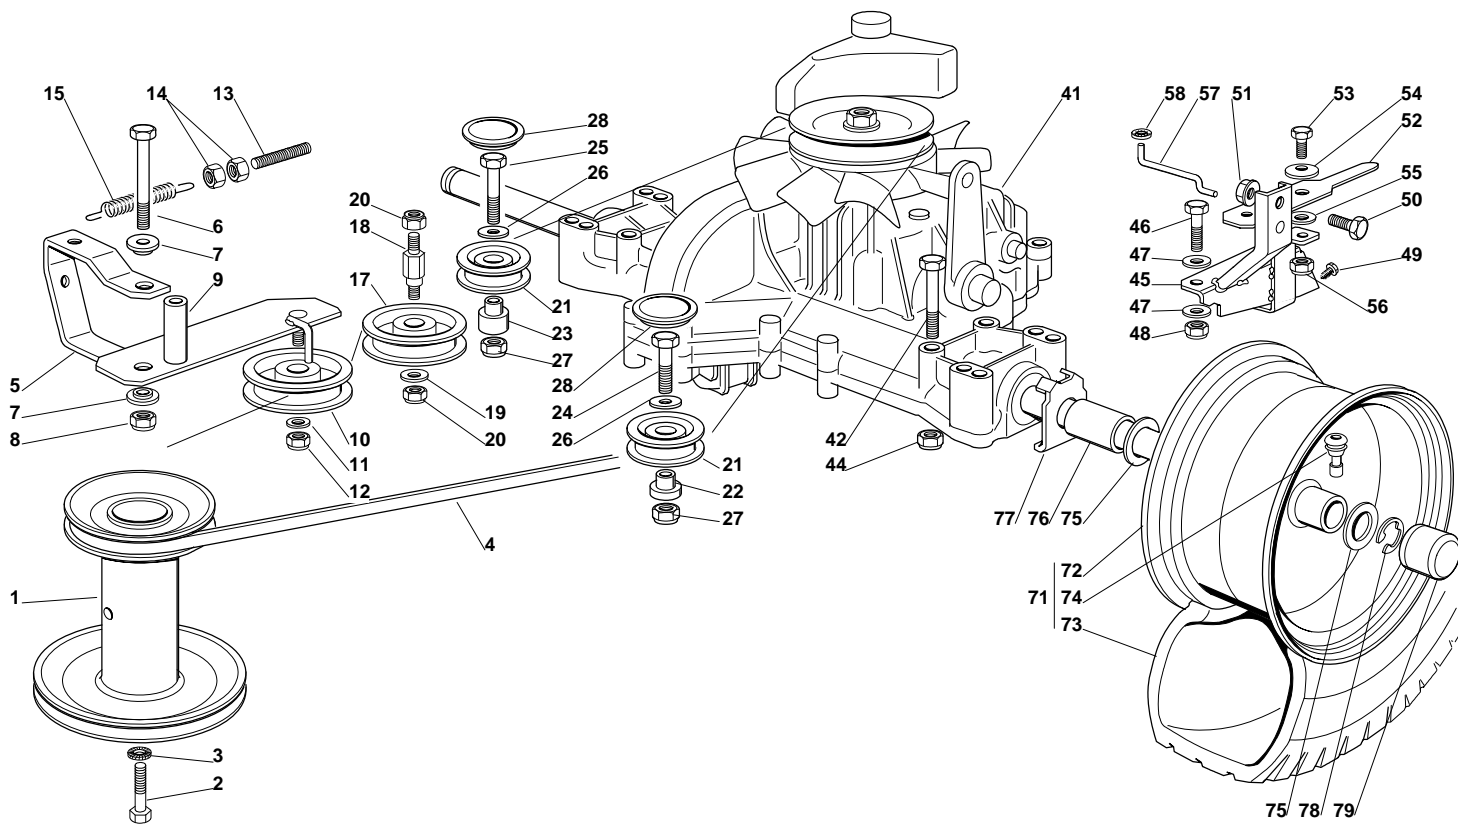

ST 10216 H - Model Year 2010

Pos. Fig.	Antal Quantity	Art No Part No	Benämning	Description	Anmärkning Notes
1	1	25601568/0	Remskiva	Pulley	
2	1	12737310/0	Skruv	Screw	
3	1	12543000/0	Bricka	Washer	
4	1	35062001/0	Drivrem	Belt	
5	1	82318165/1	Arm	Lever	
6	1	12692000/0	Skruv	Screw	
7	2	25038002/1	Bussning	Bush	
8	1	12155000/0	Mutter	Nut	
9	1	25160027/0	Distans	Spacer	
10	1	25601554/0	Remskiva	Pulley	
11	1	12523060/0	Bricka	Washer	
12	1	12155000/0	Mutter	Nut	
13	1	25840010/1	Stång	Tie Rod	
14	2	12293200/0	Mutter	Nut	
15	1	25430219/0	Fjäder	Spring	
17	1	25601555/0	Remskiva	Pulley	
18	1	25510036/1	Sprint	Pin	
19	1	12523060/0	Bricka	Washer	
20	2	12155000/0	Mutter	Nut	
21	2	25601570/0	Remskiva	Pulley	
22	1	125160030/1	Distans	Spacer	
23	1	125160024/2	Distans	Spacer	
24	1	12691115/0	Skruv	Screw	
25	1	12691400/0	Skruv	Right Screw	
26	2	12523060/0	Bricka	Washer	
27	2	12155000/0	Mutter	Nut	
28	2	25109521/1	Kåpa	Cover	
41	1	18400950/1	Rear Axle Tuff Torq K46F	Rear Axle Tuff Torq K46F	
42	4	12691800/0	Skruv	Screw	
44	4	12154210/0	Mutter	Nut	
45	1	82785109/0	Stöd	Support	
46	1	12691200/0	Skruv	Screw (Wheels 15")	
47	2	12521350/0	Bricka	Washer	
48	1	12155000/0	Mutter	Nut	
49	2	12735120/0	Skruv	Screw	
50	1	12792611/0	Skruv	Screw	
51	1	12293201/0	Mutter	Nut	
52	1	25318157/0	Arm	Lever	
53	1	12793102/0	Skruv	Screw	
54	1	12369500/0	Bricka	Washer	
55	1	25670011/0	Bricka	Washer	
56	1	12155000/0	Mutter	Nut	
57	1	25033033/0	Länk	Rod	
58	1	12604896/0	Låsbricka	Snap Ring	
71	2	82680003/0	Rear Wheel Turf Saver Carlisle	Rear Wheel Turf Saver Carlisle	
71	2	82680006/0	Stödhjul	Rear Wheel Deli Tire	
72	2	82000592/0	Rimm	Rimm	
73	2	25590001/0		Shoe Turf Saver Carlisle	
73	2	25590003/0	Shoe	Tire Deli Tire	
74	2	25950000/0	Ventil	Valve	
75	4	25670005/1	Bricka	Washer	
76	2	25160023/0	Distans	Spacer	
77	2	325670025/0	Bricka	Washer	
78	2	12001010/0	Låsring	Snap Ring	
79	2	22110230/0	Lock	Cap