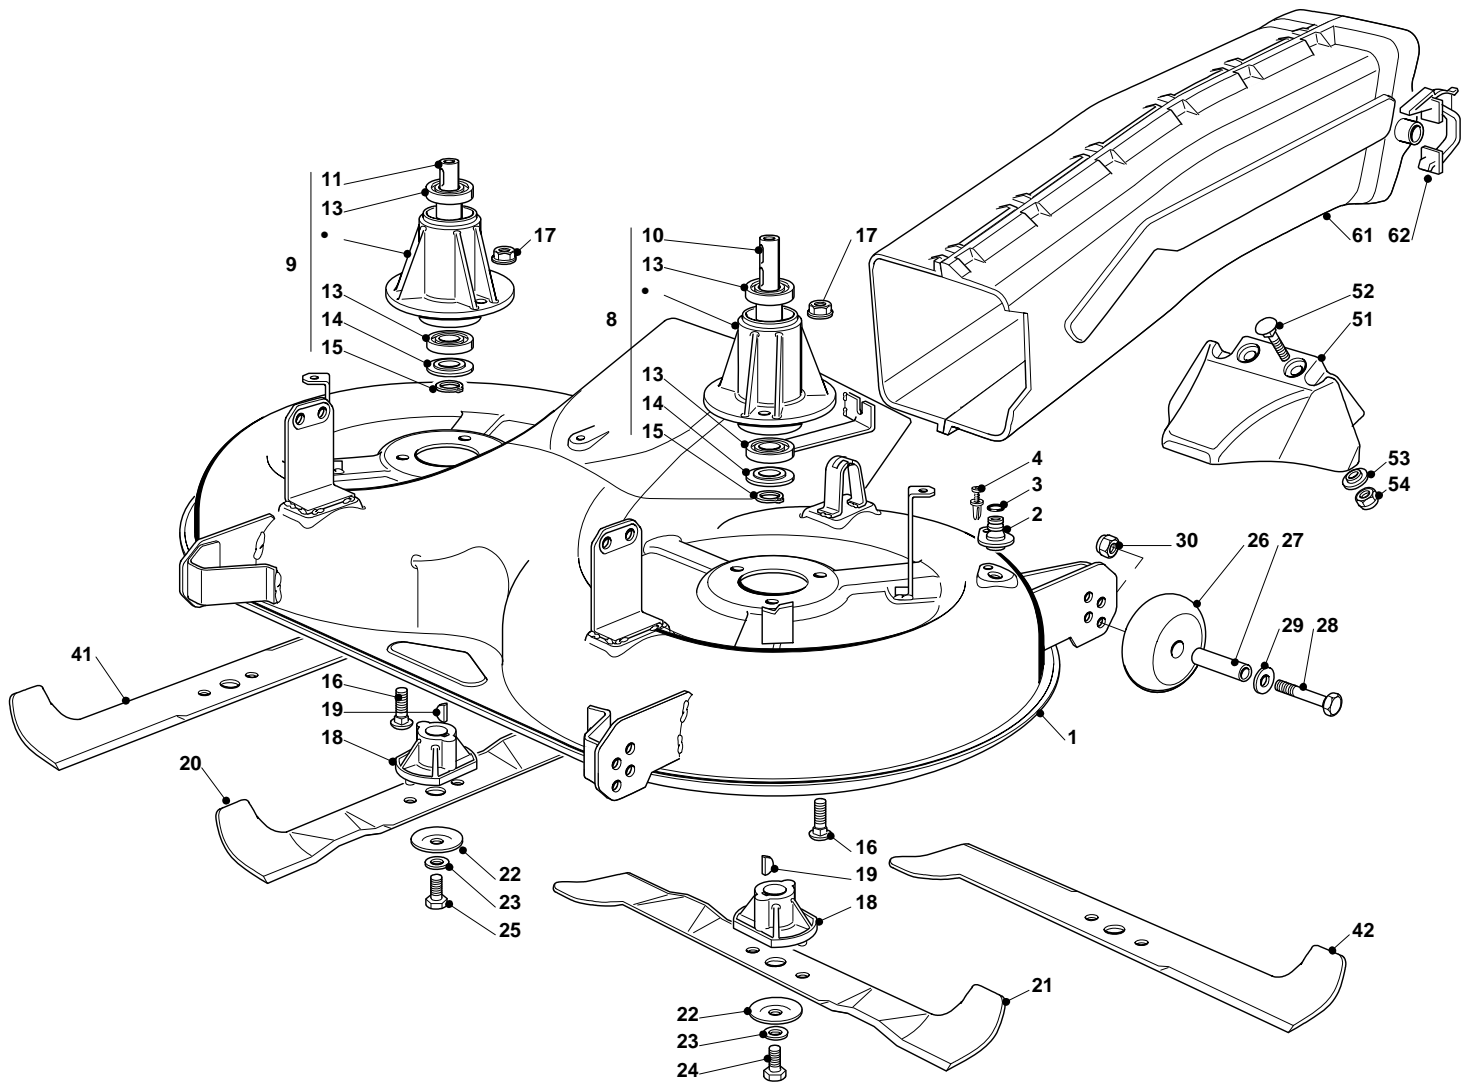

## ST 10216 H - Model Year 2010

Pos. Fig.	Antal Quantity	Art No Part No	Benämning	Description	Anmärkning Notes
75	1	82774229/0	Klämma	Clamp	
76	1	82318177/1	Arm	Lever	
77	1	25430227/0	Fjäder	Spring	
78	1	12692050/0	Skruv	Screw	
79	1	12155000/0	Mutter	Nut	
80	1	22061337/0	Vevstake	Connecting Plate	
81	1	12791213/1	Skruv	Screw	
82	1	12154510/0	Mutter	Nut	
83	1	12523060/0	Bricka	Washer	
84	1	12155010/0	Mutter	Nut	
85	1	82004616/0	Kabel	Wire (Mod. 102)	
87	1	25394510/0	Knopp	Knob	