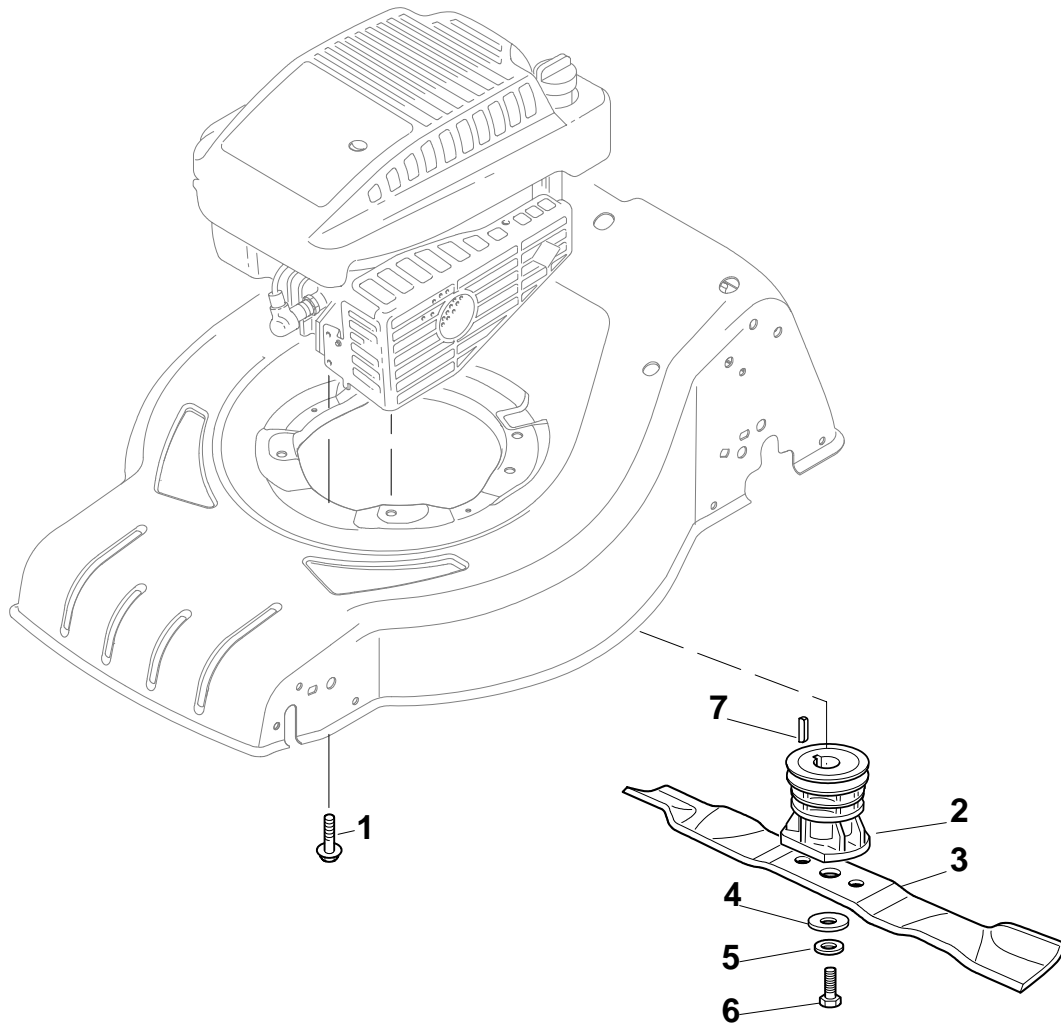

Pos. Fig.	Antal Quantity	Art No Part No	Benämning	Description	Anmärkning Notes
1	3	112735108/1	Skruv	Screw	
1	2	112735108/1	Skruv	Screw	
1	1	112735109/1	Skruv	Screw	
2	1	122465607/3	Knivfäste	Hub, Crankshaft Ø 22.2	
2	1	122465608/2	Knivfäste	Hub, Crankshaft Ø 25	
3	1	81004346/3	Kniv	Blade Standard	
4	1	22160400/0	Bricka	Elastic Washer	
5	1	12523080/0	Bricka	Washer	
6	1	12735698/0	Skruv	Screw	
7	1	12139100/0	Kil	Feather, Crankshaft Ø 22.2	
7	1	12139150/0	Kil	Feather, Crankshaft Ø 25