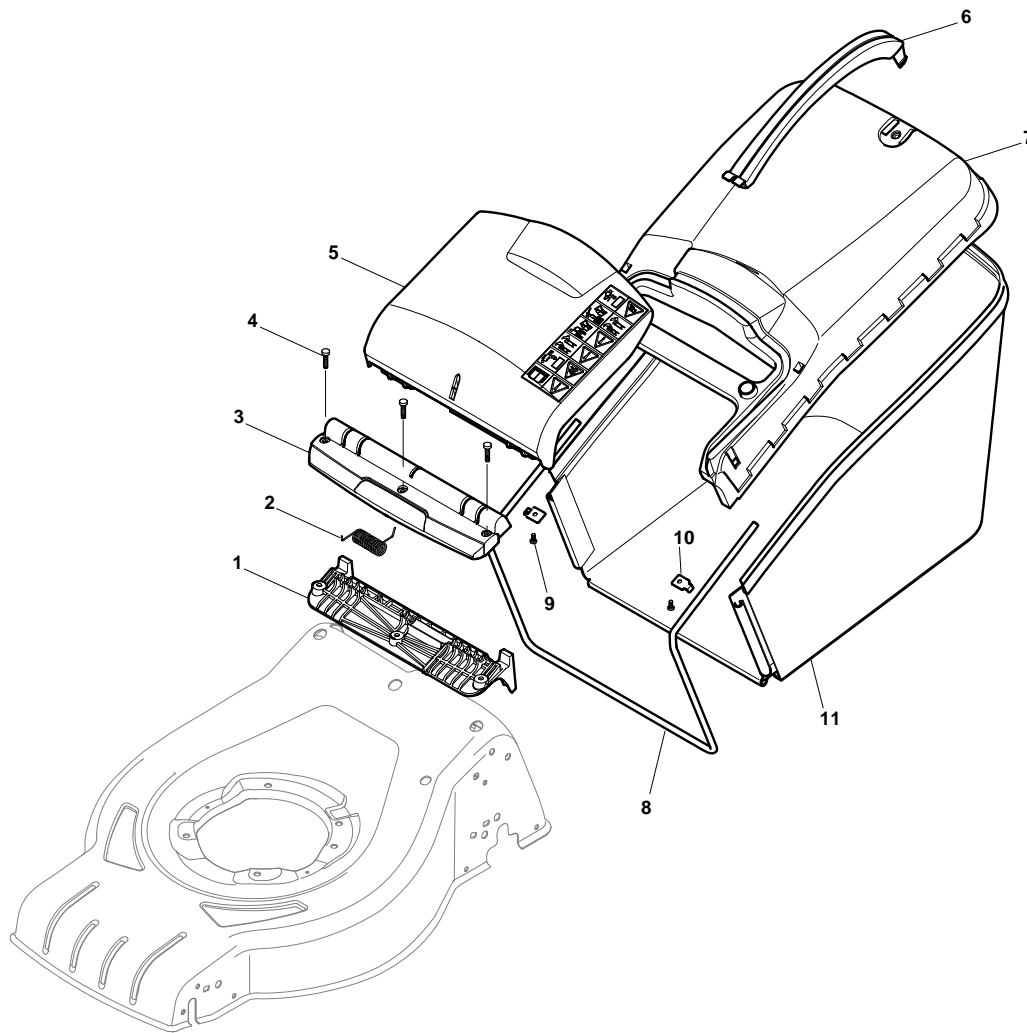

COMBI 48 SB - Model Year 2011

Pos. Fig.	Antal Quantity	Art No Part No	Benämning	Description	Anmärkning Notes
1	1	322785331/0	Stöd	Support	
2	1	122450464/0	Fjäder	Spring	
3	1	322109556/0	Kåpa	Cover	
4	3	112728699/0	Skruv	Screw	
5	1	322600214/0	Lucka	Stone-Guard	
6	1	322393646/0	Handtag	Handle	
7	1	322486264/0	Uppsamlare-överdel	Grassbox Upper Part	
8	1	122608561/0	Trådbygel	Stiffening Lower	
9	2	322545159/0	Plåt	Plate	
10	2	12728692/0	Skruv	Screw	
11	1	181002318/0	Uppsamlingsäck	Box, Fabric