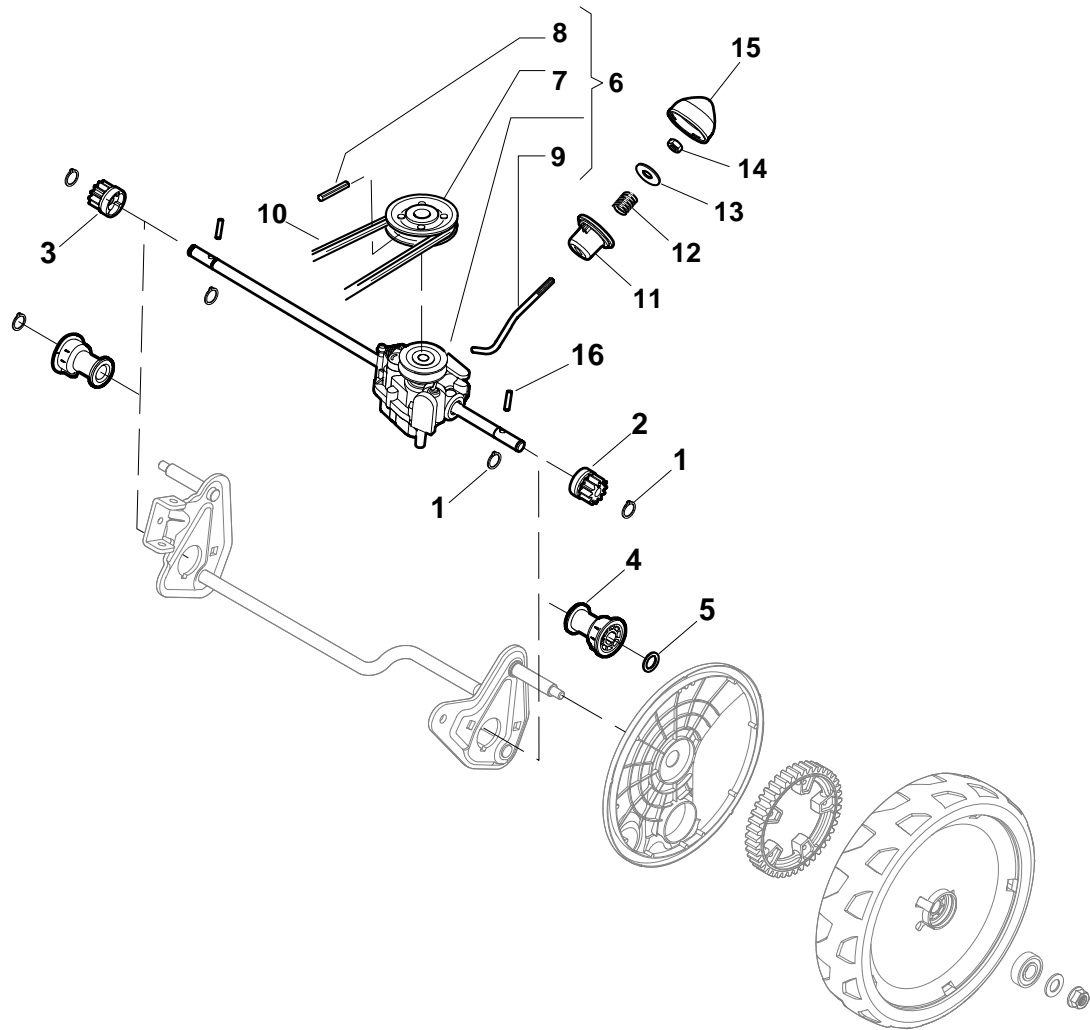

COMBI 48 SB - Model Year 2011

Pos. Fig.	Antal Quantity	Art No Part No	Benämning	Description	Anmärkning Notes
1	4	12608600/0	Seegerring	Seeger	
2	1	22570120/1	Drev vä	Pinion L	
3	1	22570110/1	Drev hö	Pinion R	
4	2	322042066/0	Bussning	Bush	
5	2	112521371/0	Bricka	Washer	
6	1	81003092/0	Transmission	Gear Box	
7	1	22601904/0	Remskiva	Pulley	
8	1	12645700/0	Stift	Pin	
9	1	22033283/0	Justerstång	Adjustment Rod	
10	1	35063800/0	Drivrem	Belt Z 27	
11	1	22041957/1	Bussning	Bush	
12	1	22450063/0	Fjäder	Spring	
13	1	22680009/0	Bricka	Washer	
14	1	12154510/0	Mutter	Nut	
15	1	22110230/0	Lock	Cap	
16	2	22753000/0	Stift	Pin