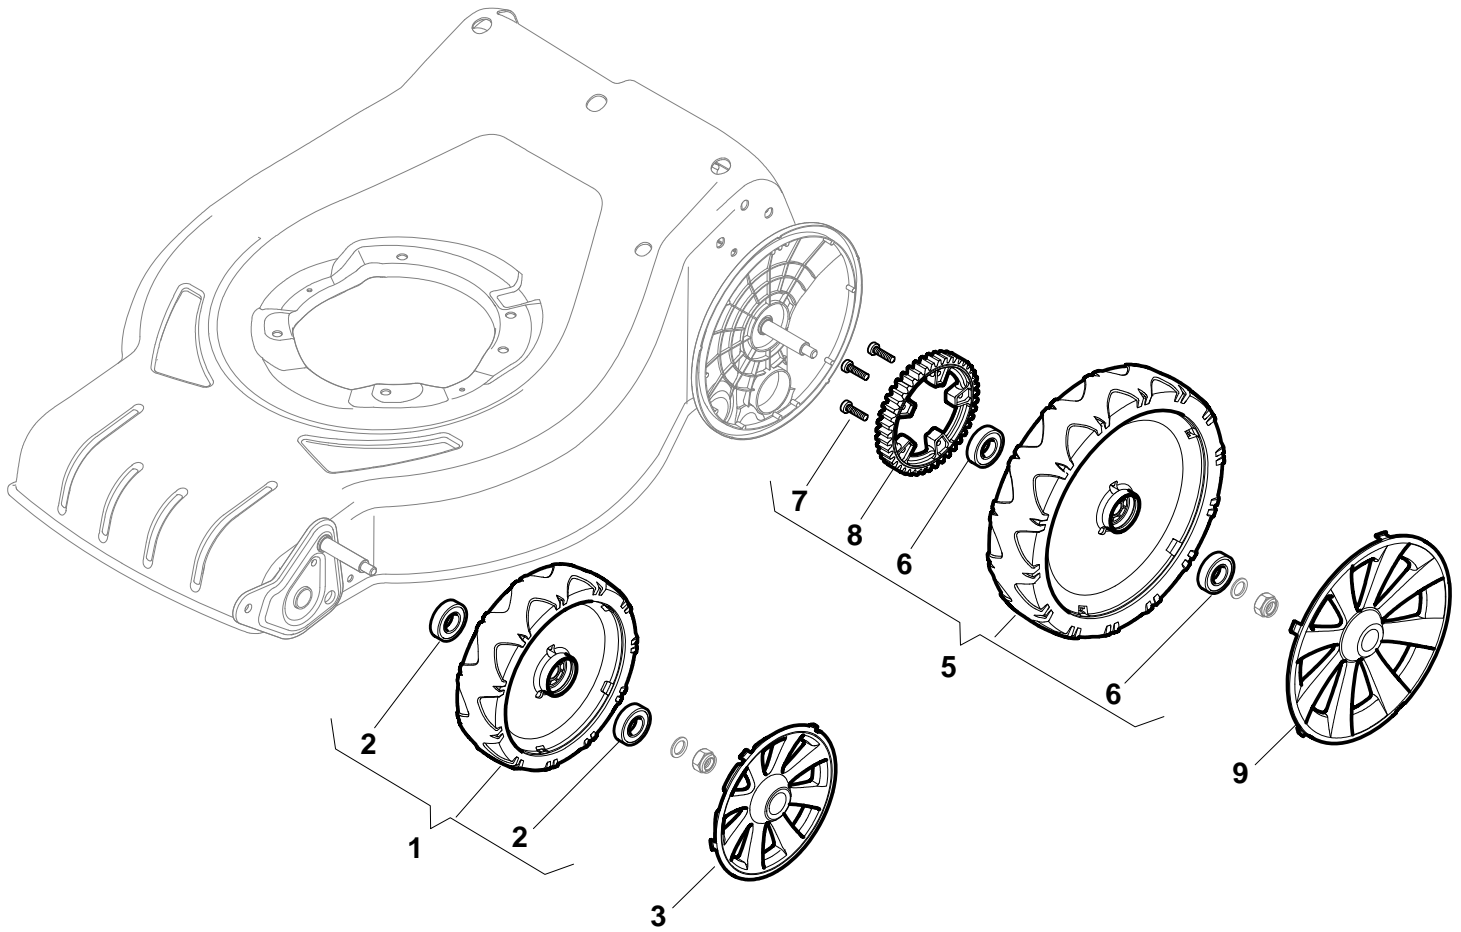

Pos. Fig.	Antal Quantity	Art No Part No	Benämning	Description	Anmärkning Notes
1	2	381007448/0	Hjul Ø 180	Wheel Ø 180	
2	4	19216035/0	Kullager	Bearing	
3	2	322110638/0	Navkapsel-grå	Hub Cap Grey	
5	2	381007467/0	Hjul Ø 240	Wheel Ø 240	
6	4	19216035/0	Kullager	Bearing	
7	6	112728706/0	Skruv	Screw	
8	2	322120117/0	Ringdrev	Ring Gear	
9	2	322110639/0	Navkapsel-grå	Hub Cap Grey