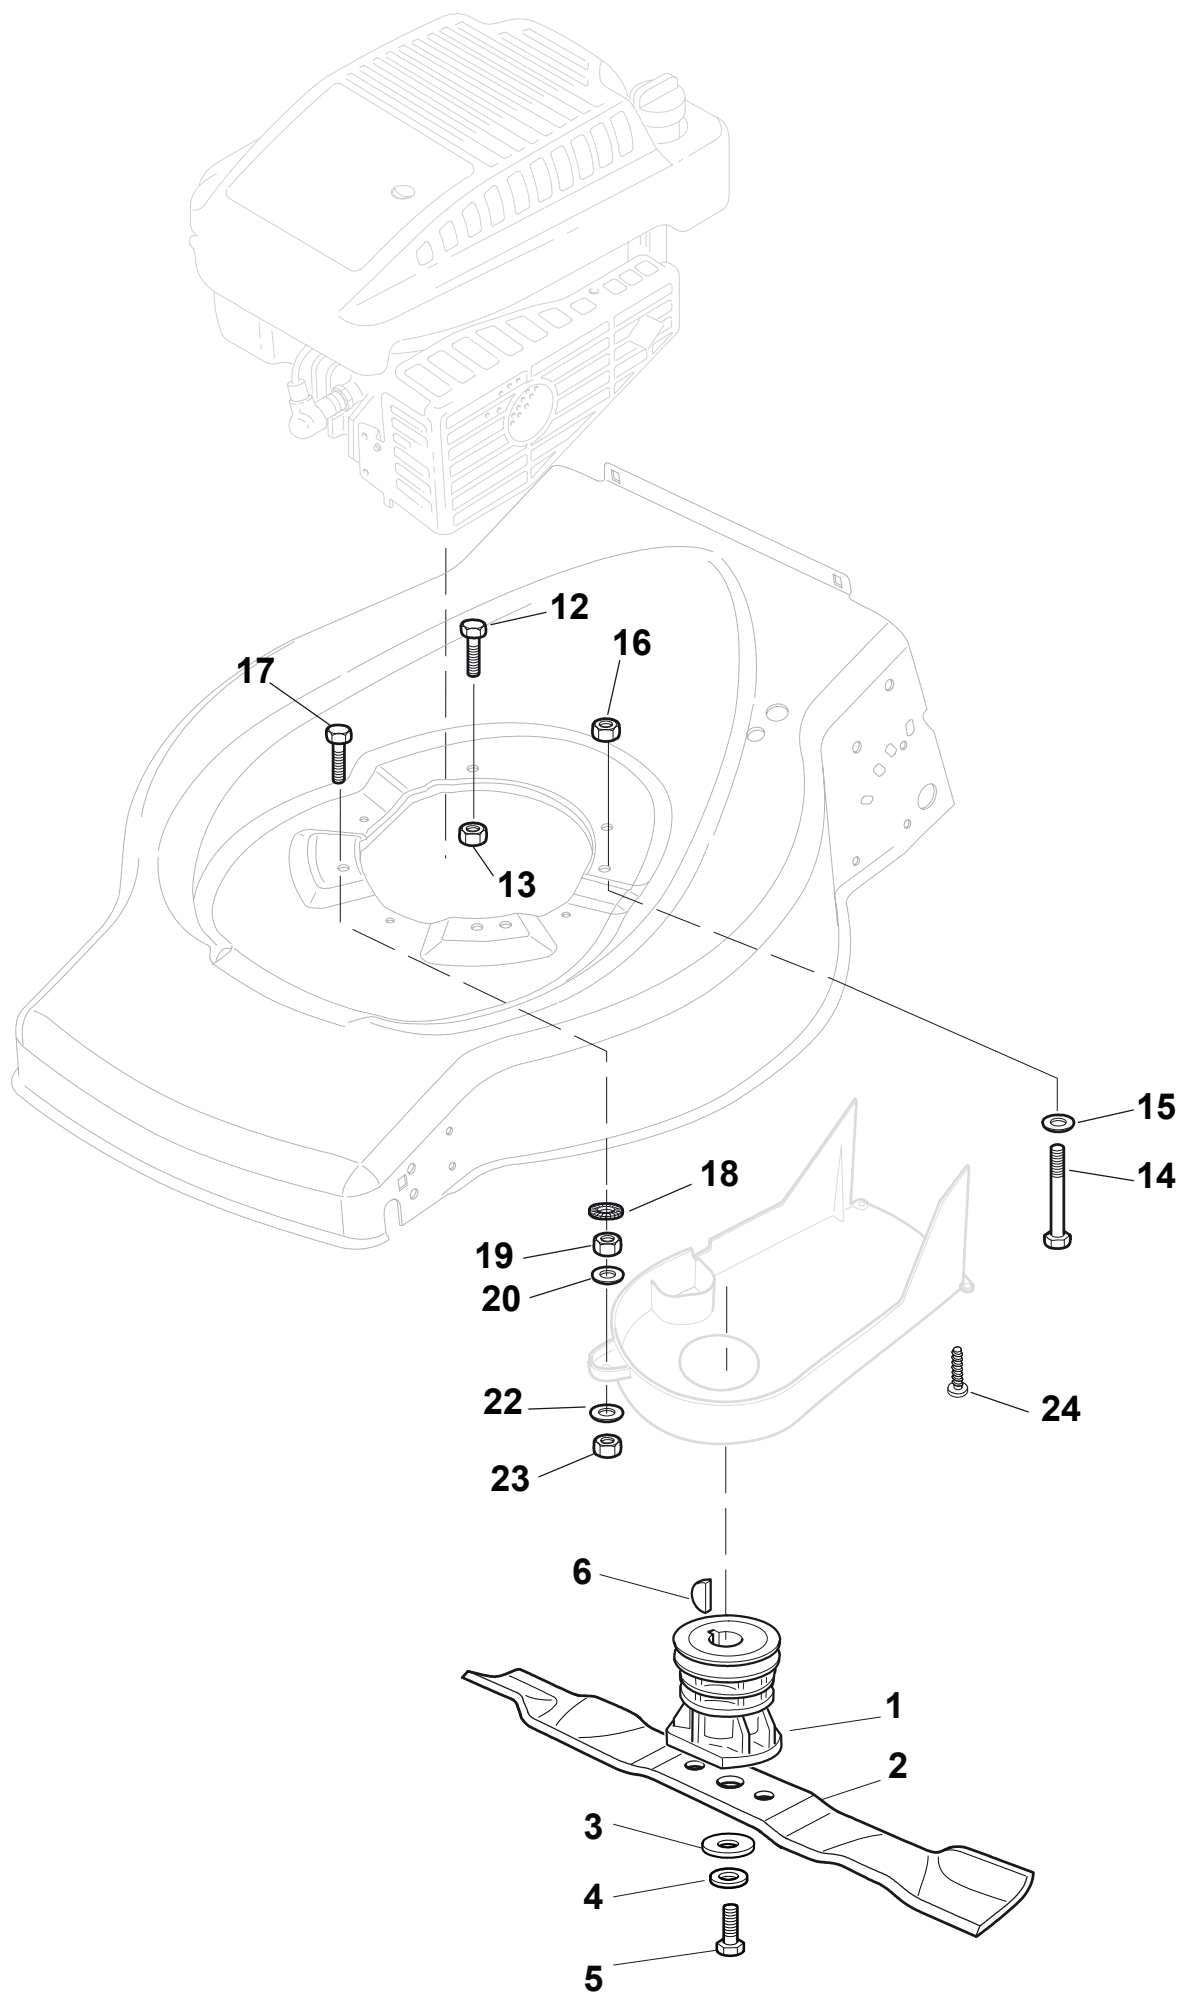

COLLECTOR 53 S B

COLLECTOR 53 S B

Pos. Fig.	Antal Quantity	Art No Part No	Benämning	Description	Anmärkning Notes
1	1	122465607/3	Fläkt Ø 22.2	Hub With Pulley, Crankshaft Ø 22.2	
2	1	81004381/1	Kniv	Blade Standard	
3	1	22160400/0	Dammskydd	Dust Cover	
4	1	12523080/0	Bricka	Washer	
5	1	12735698/0	Skruv	Screw	
6	1	12139100/0	Kil	Feather, Crankshaft Ø 22.2	
12	2	12793701/0	Skruv	Screw	
13	2	12293201/0	Mutter	Nut	
14	1	12691800/0	Skruv	Screw	
15	1	12521350/0	Bricka	Washer	
16	1	12155000/0	Mutter	Nut	
17	1	12793801/0	Skruv	Screw	
18	1	12540060/0	Bricka	Washer	
19	1	12293200/0	Mutter	Nut	
20	1	22671651/0	Bricka	Washer	
22	1	25670011/0	Bricka	Washer	
23	1	12155000/0	Mutter	Nut	
24	2	12728530/0	Skruv	Screw