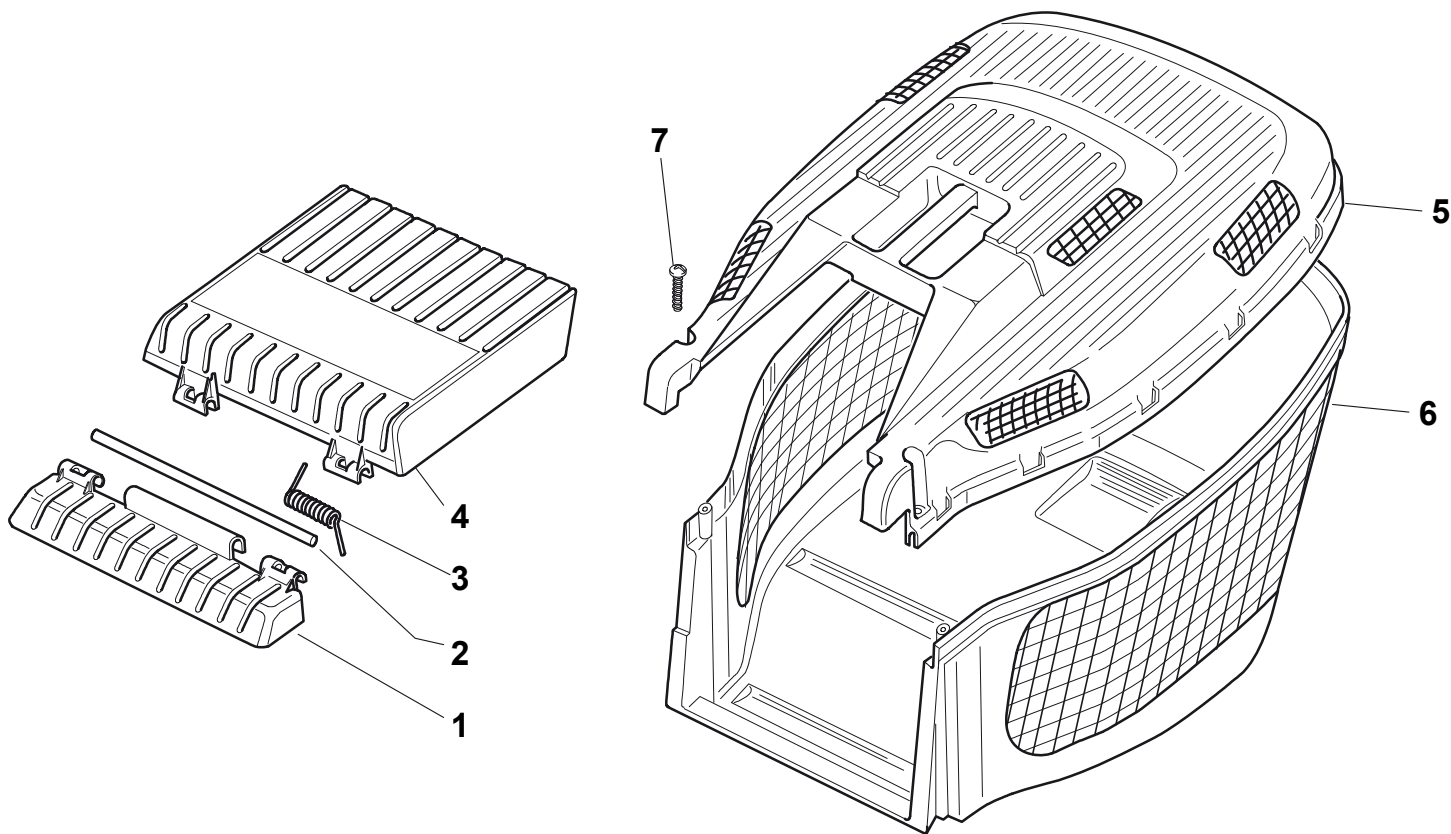

COLLECTOR 53 S B

COLLECTOR 53 S B

Pos. Fig.	Antal Quantity	Art No Part No	Benämning	Description	Anmärkning Notes
1	1	22785136/1	Fäste	Support	
2	1	22517858/0	Stift	Pin	
3	1	22450431/0	Fjäder	Spring	
4	1	322600099/1	Lucka	Stone-Guard	
5	1	22486122/0	Uppsamlare-överdel	Grassbox Upper Part	
6	1	22486128/0	Uppsamlare-underdel	Grassbox Lower Part	
7	2	12728686/0	Skruv	Screw