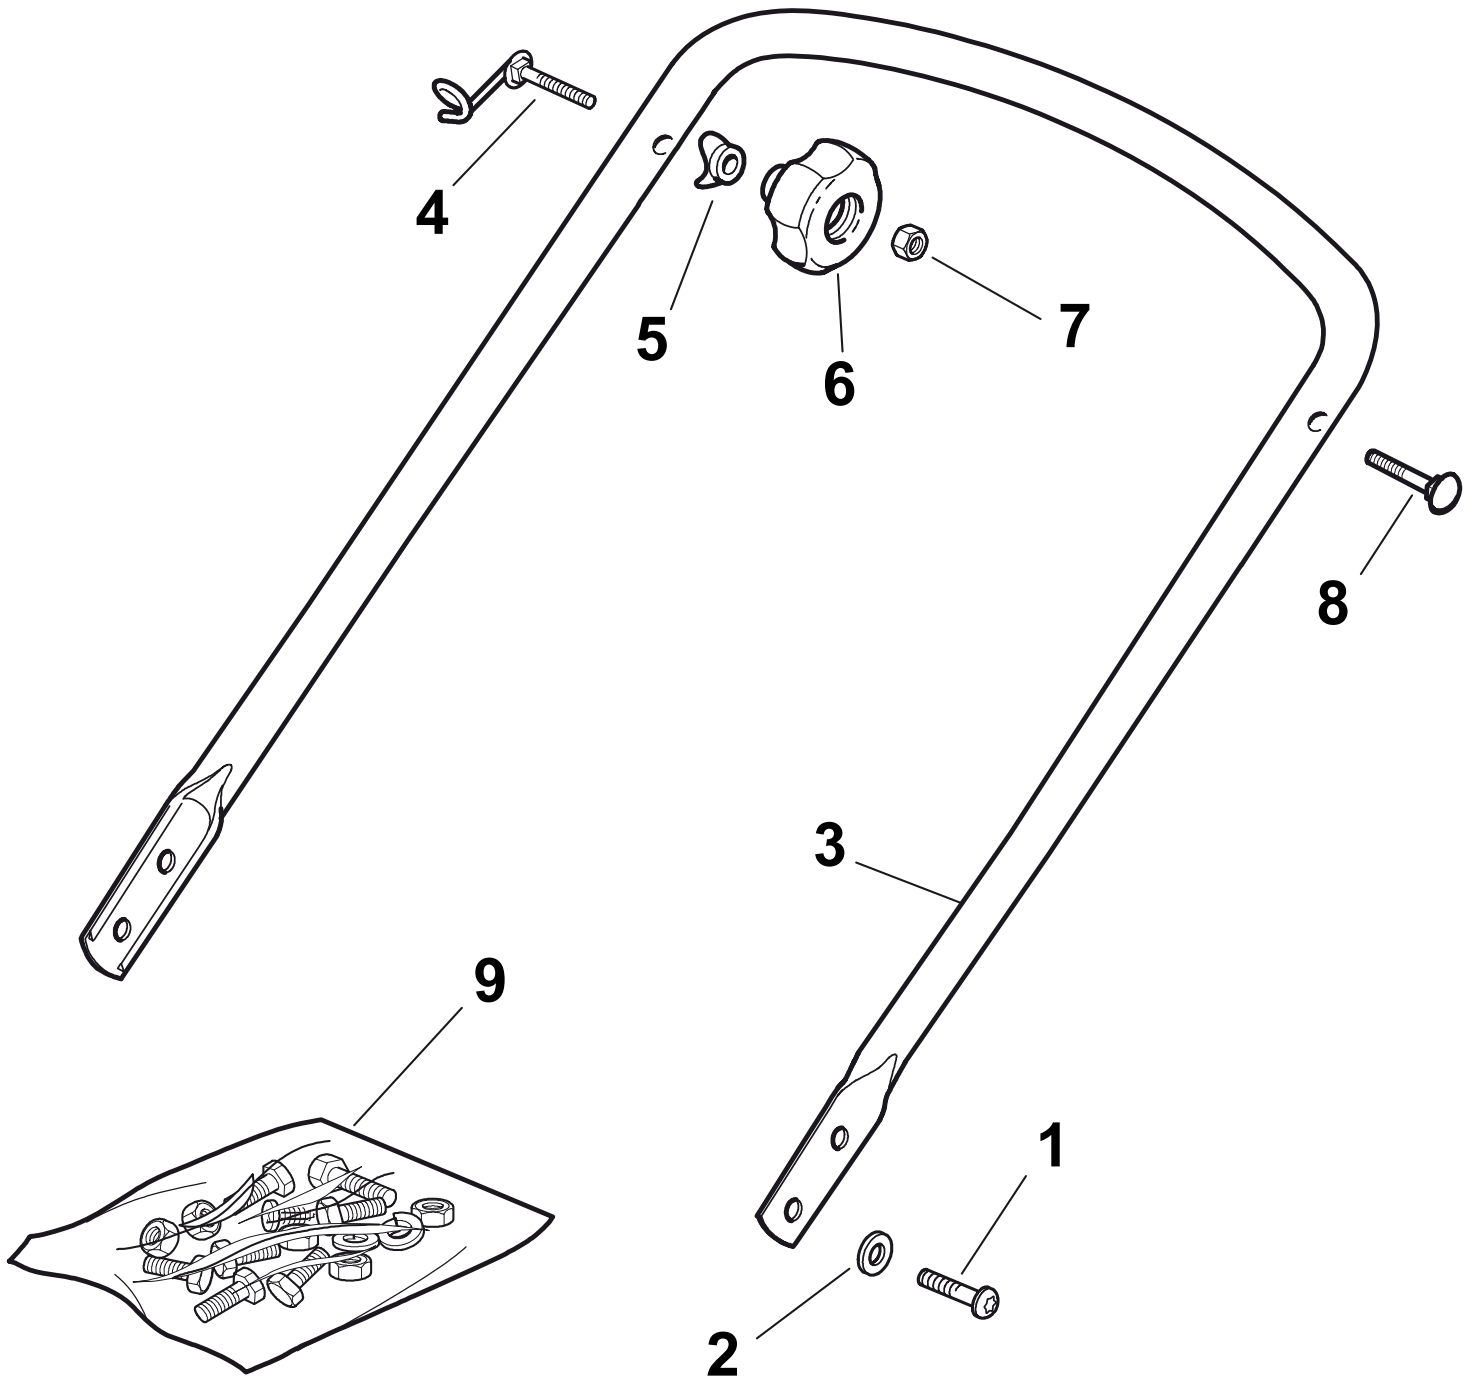

COLLECTOR 53 S B

COLLECTOR 53 S B

Pos. Fig.	Antal Quantity	Art No Part No	Benämning	Description	Anmärkning Notes
1	4	12760605/0	Skruv	Screw	
2	4	12521350/0	Bricka	Washer	
3	1	381006686/0	Styre-underdel	Handle, Lower Part	
4	1	81003801/1	Fjäder	Guide Spring	
5	2	22680006/1	Bricka	Washer	
6	2	322399804/1	Knopp	Knob	
7	2	12293200/0	Mutter	Nut	
8	1	12819201/0	Skruv	Screw	
9	1	81008648/1	Skruvsats	Outfit, Screws