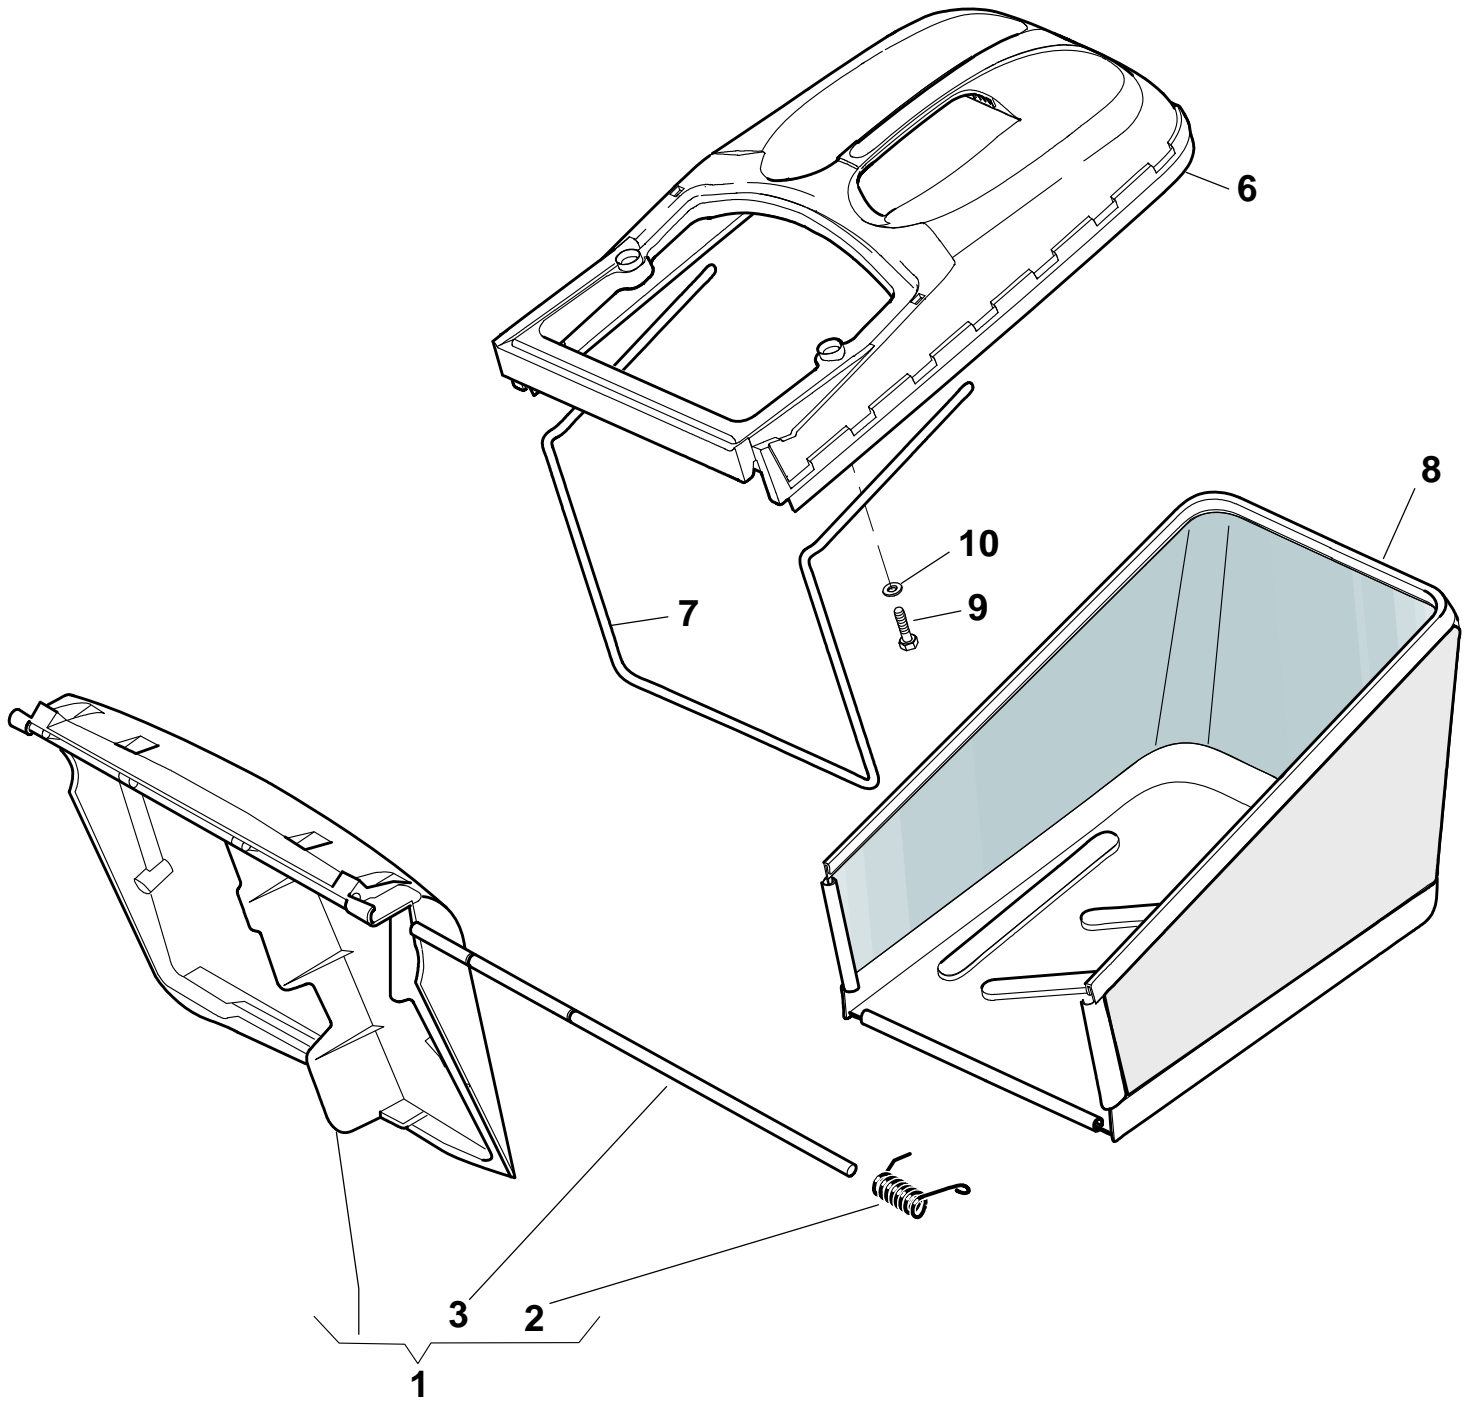

TURBO POWER 53 S B

TURBO POWER 53 S B

Pos. Fig.	Antal Quantity	Art No Part No	Benämning	Description	Anmärkning Notes
1	1	381008050/0	Lucka	Stone-Guard	
2	1	22451000/0	Fjäder	Spring	
3	1	22517857/0	Stift	Pin	
6	1	22486102/0	Uppsamlare-överdel	Grass-Box, Upper	
7	1	22608526/0	Trådbygel	Stiffening Lower	
8	1	81002212/0	Uppsamlingsäck	Box, Fabric	
9	2	12728680/0	Skruv	Screw	
10	2	12523050/0	Bricka	Washer (Hydro)