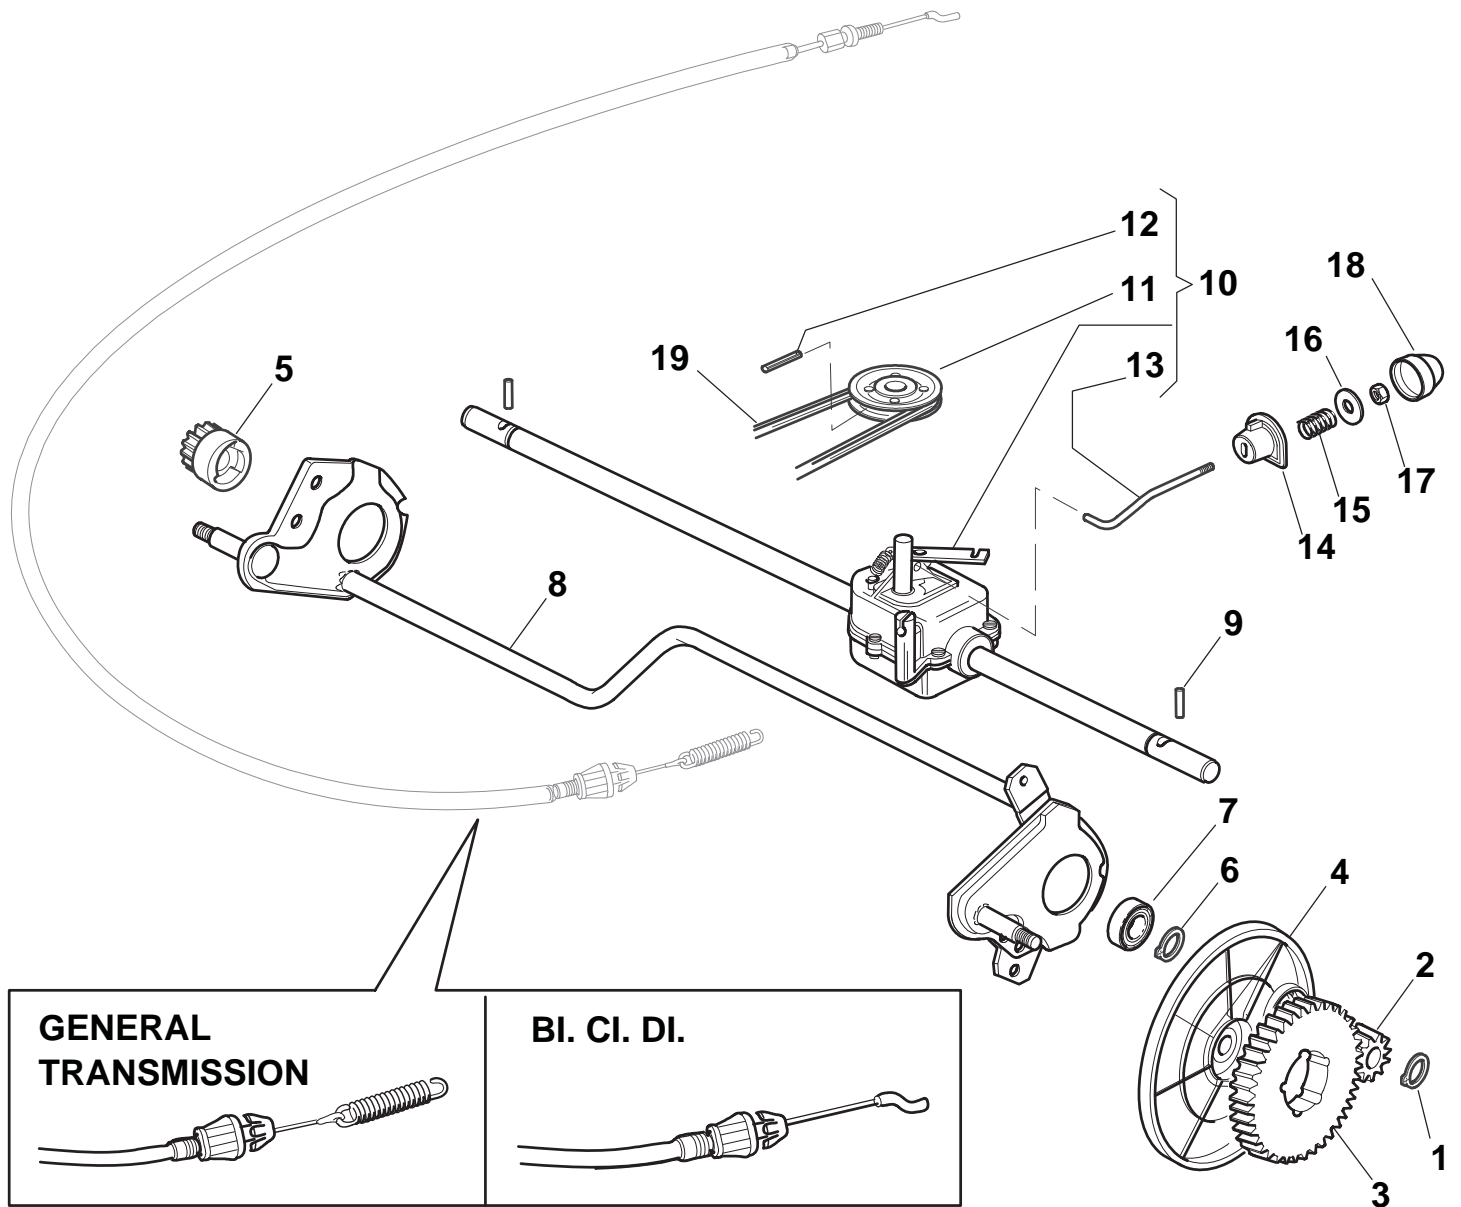

TURBO POWER 53 S B

Pos. Fig.	Antal Quantity	Art No Part No	Benämning	Description	Anmärkning Notes
1	2	12608600/0	Seeger	Seeger	
2	1	22570120/1	Drev vä	Pinion L	
3	2	22120105/1	Navkapsel	Ring Gear	
4	2	22600091/1	Hjulskydd	Protection, Wheel	
5	1	22570110/1	Drev hö	Pinion R	
6	2	12608600/0	Seeger	Seeger	
7	2	19216035/0	Låsring	Bearing	
8	1	81002811/0	Hjulaxel-bakre	Axle, Rear Wheels	
9	2	22753000/0	Stift	Pin	
10	1	81003079/0	Transmission	Gear Box	
10	1	81003082/1	Transmission	Gear Box (Grey)	
11	1	22601909/0	Remskiva	Pulley	
12	1	12645705/0	Stift	Pin	
13	1	22033281/0	Hållare	Adjustment Rod	
14	1	22041957/1	Bussning	Bush	
15	1	22450063/0	Fjäder	Spring	
16	1	22680009/0	Bricka	Washer	
17	1	12154510/0	Mutter	Nut	
18	1	22110230/0	Huvstöd	Cap	
19	1	35064195/0	Drivrem Z 33	Belt Z 33