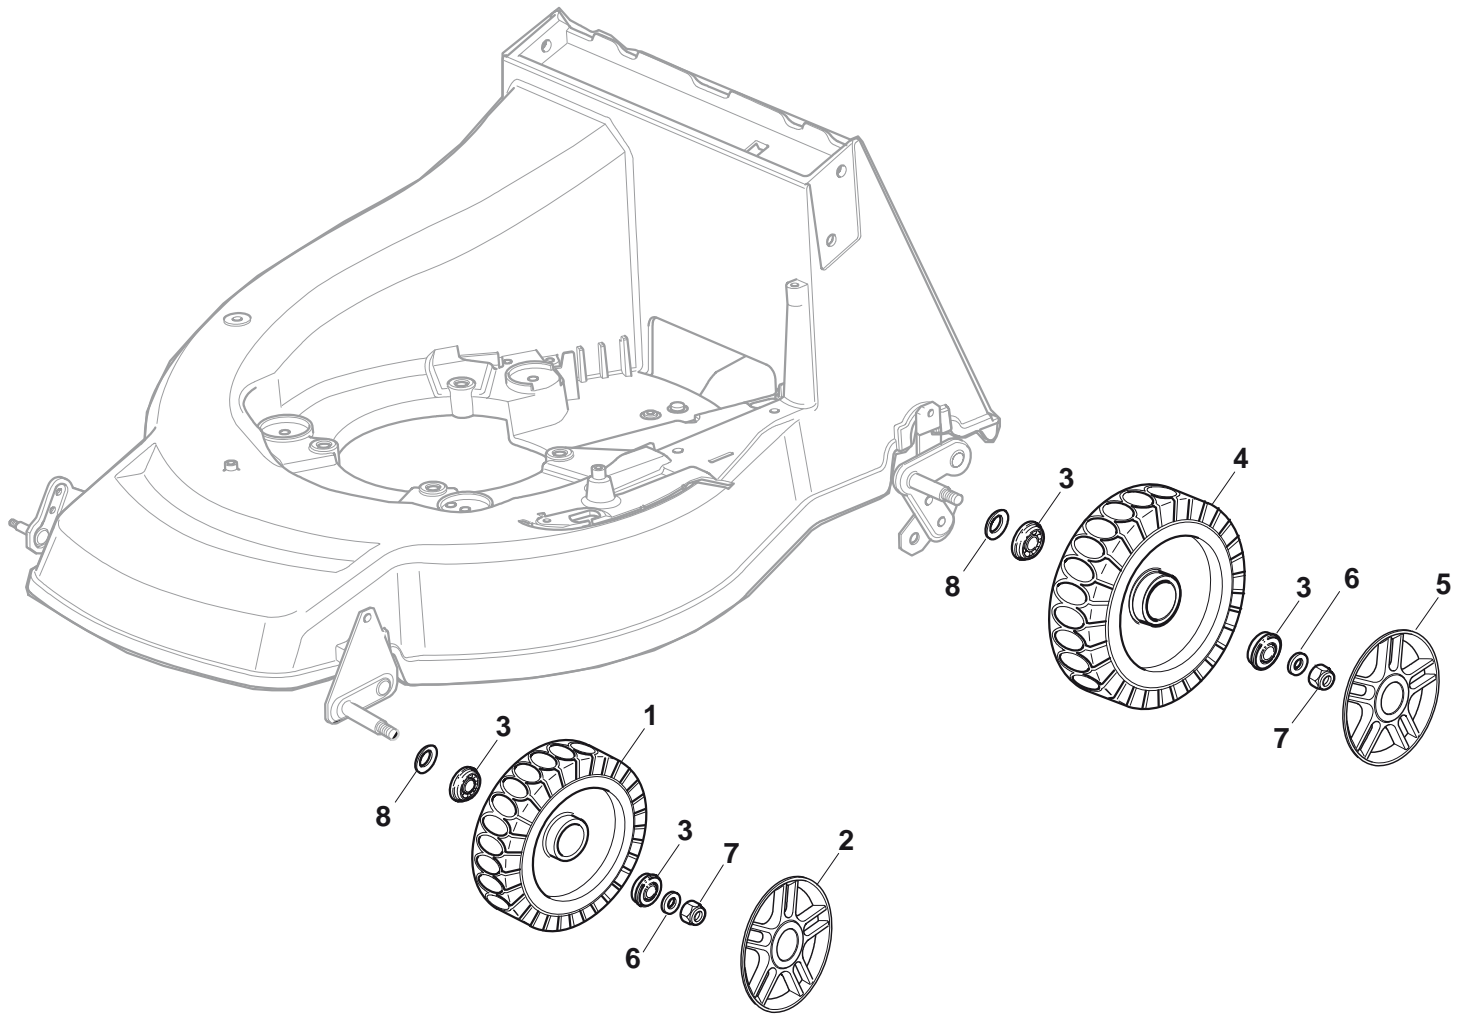

TURBO POWER 53 S B

TURBO POWER 53 S B

Pos. Fig.	Antal Quantity	Art No Part No	Benämning	Description	Anmärkning Notes
1	2	81007317/0	Hjul Ø 170	Wheel Ø 170	
2	2	22110491/0	Navkapsel	Hub Cap Grey	
3	8	22122200/0	Panel	Bearing	
4	2	81007318/1	Hjul Ø 210	Wheel Ø 210	
5	2	22110492/0	Navkapsel-grå	Hub Cap Grey	
6	4	12521350/0	Bricka	Washer	
7	4	12155000/0	Mutter	Nut	
8	4	12530150/0	Bricka	Elastic Washer