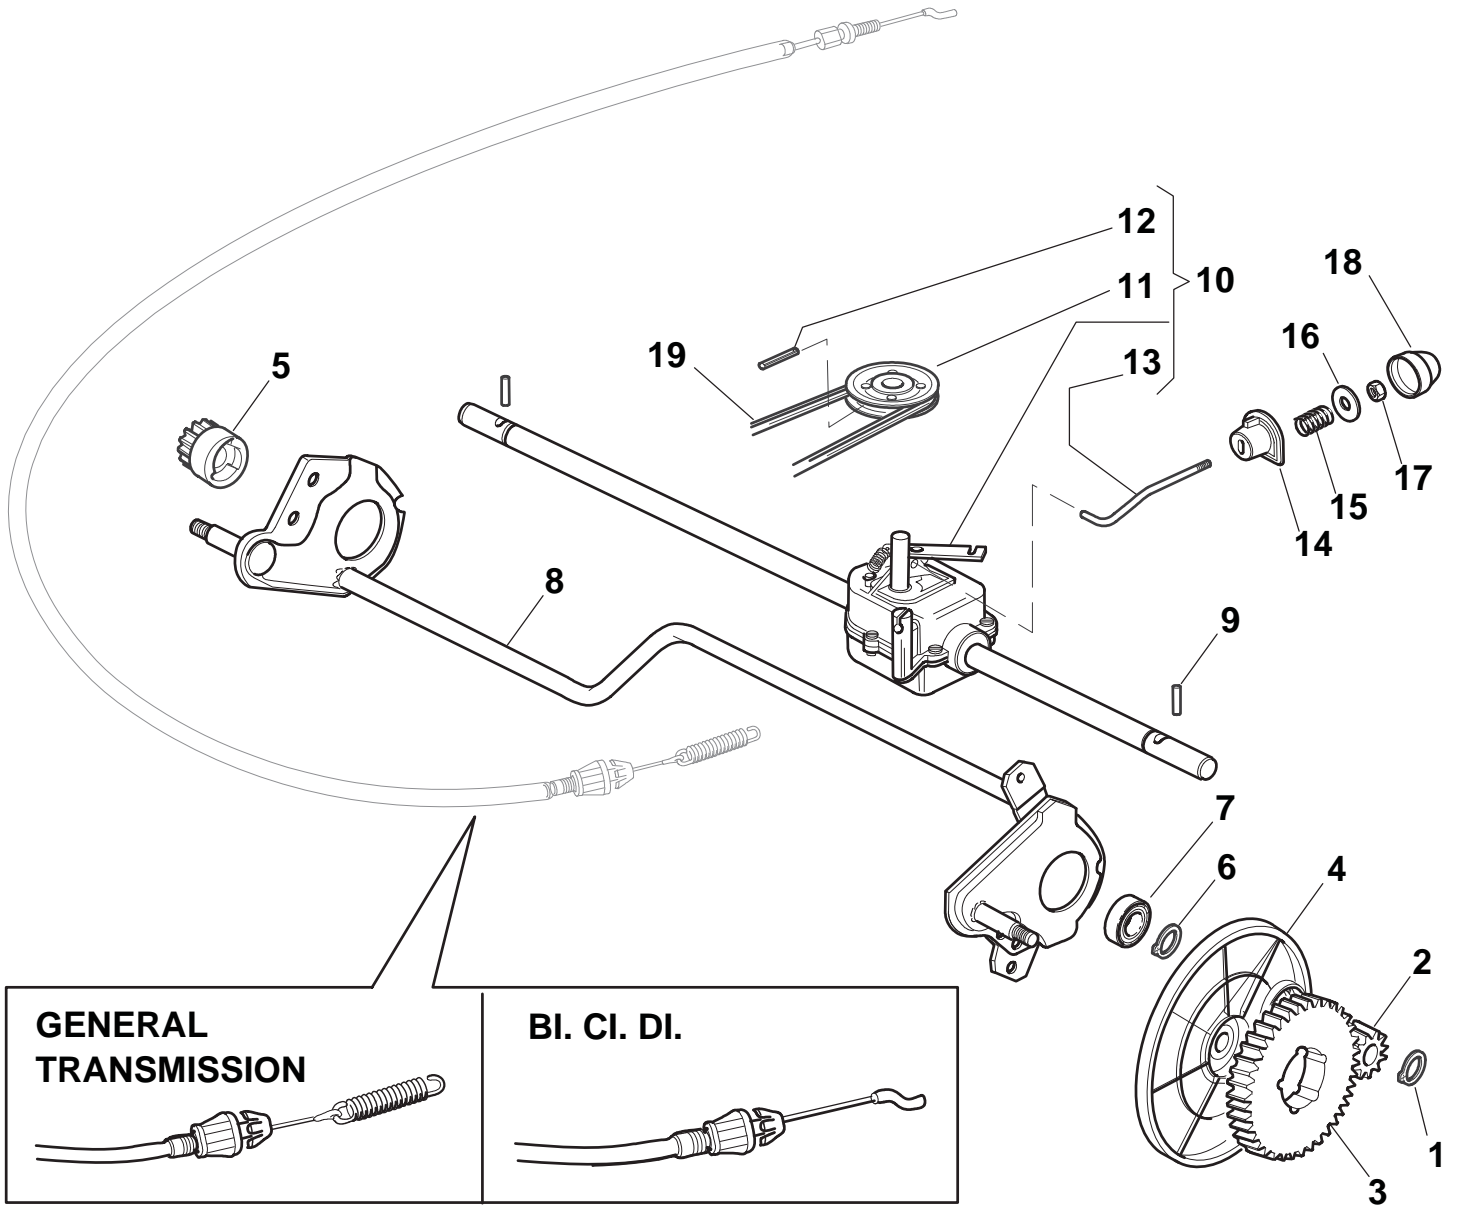

TURBO POWER 53 S H

TURBO POWER 53 S H

Pos. Fig.	Antal Quantity	Art No Part No	Benämning	Description	Anmärkning Notes
1	2	12608600/0	Seeger	Seeger	
2	1	22570120/1	Drev vä	Pinion L	
3	2	22120105/1	Navkapsel	Ring Gear	
4	2	22600091/1	Hjulskydd	Protection, Wheel	
5	1	22570110/1	Drev hö	Pinion R	
6	2	12608600/0	Seeger	Seeger	
7	2	19216035/0	Låsring	Bearing	
8	1	81002811/0	Hjulaxel-bakre	Axle, Rear Wheels	
9	2	22753000/0	Stift	Pin	
10	1	81003079/0	Transmission	Gear Box	
10	1	81003082/1	Transmission	Gear Box (Grey)	
11	1	22601909/0	Remskiva	Pulley	
12	1	12645705/0	Stift	Pin	
13	1	22033281/0	Hållare	Adjustment Rod	
14	1	22041957/1	Bussning	Bush	
15	1	22450063/0	Fjäder	Spring	
16	1	22680009/0	Bricka	Washer	
17	1	12154510/0	Mutter	Nut	
18	1	22110230/0	Huvstöd	Cap	
19	1	35064195/0	Drivrem Z 33	Belt Z 33