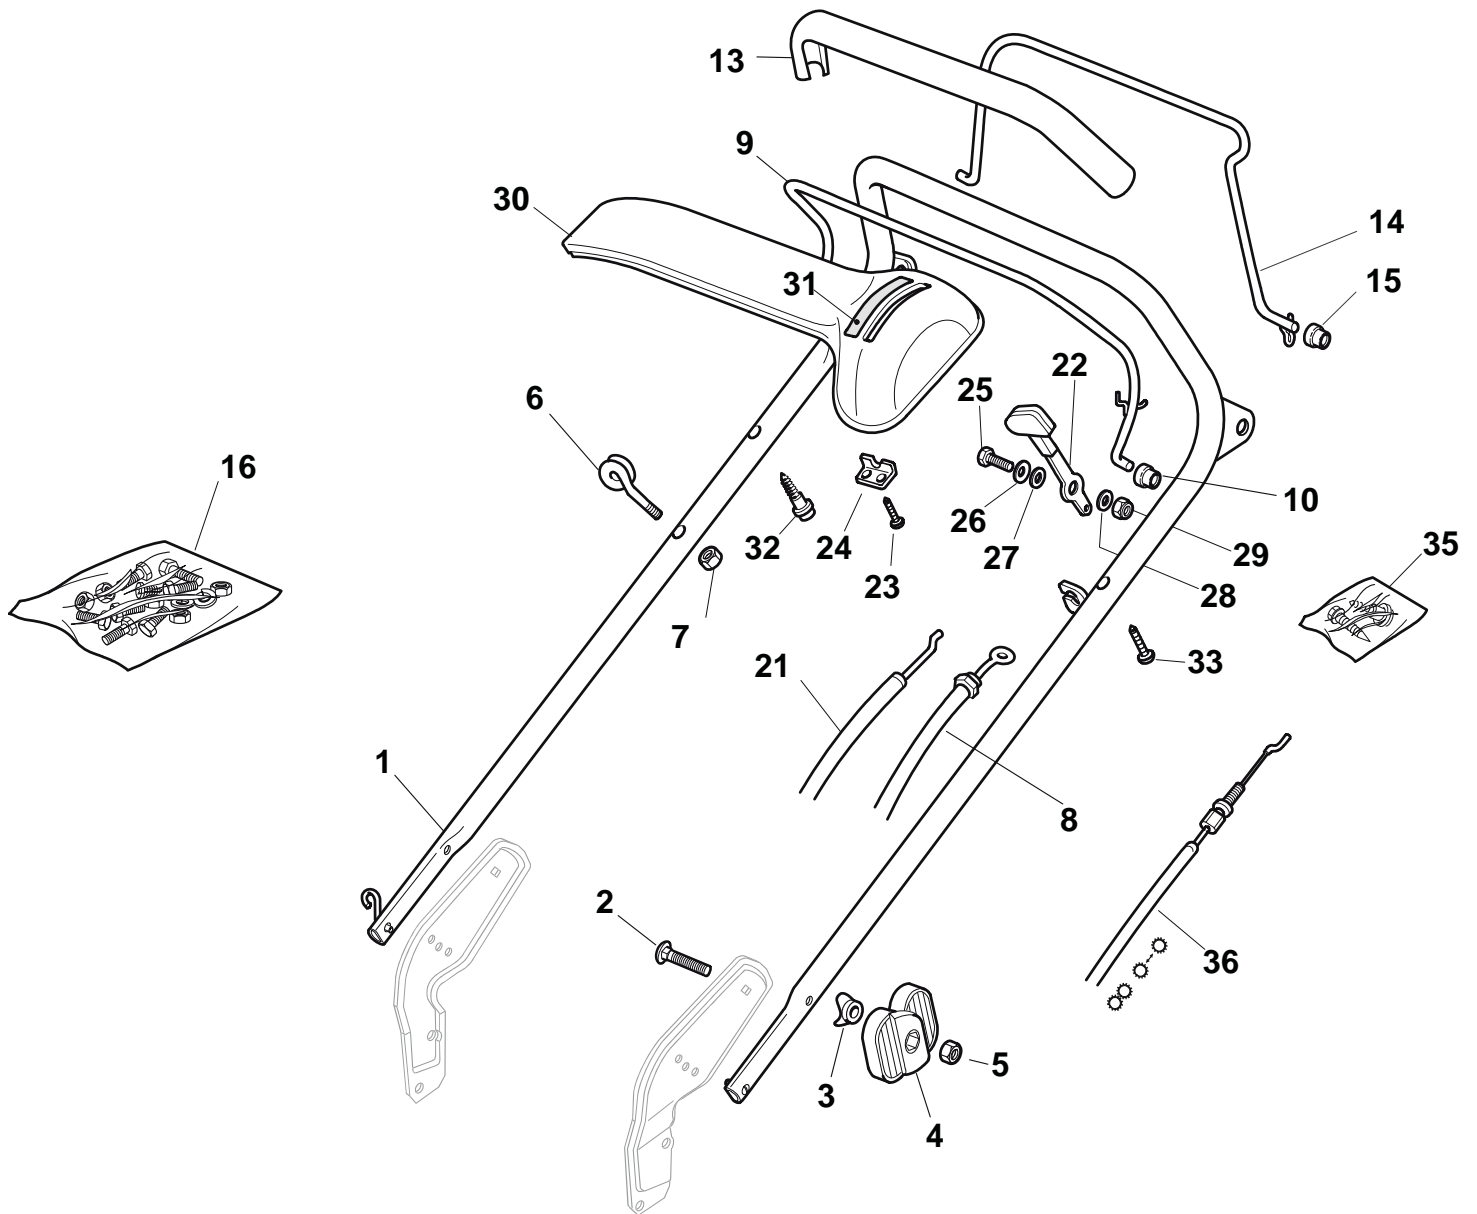

TURBO POWER 53 S H

TURBO POWER 53 S H

Pos. Fig.	Antal Quantity	Art No Part No	Benämning	Description	Anmärkning Notes
1	1	81006861/0	Styre-överdel	Handle, Upper Part	
2	2	12819120/0	Skruv	Screw	
3	2	22680006/1	Bricka	Washer	
4	2	22399803/0	Knopp	Knob	
5	2	12293200/0	Mutter	Nut	
6	1	22430309/0	Fjäder	Guide Spring	
7	1	12154330/0	Mutter	Nut	
8	1	81000616/1	Motorbromswire	Cable, Thread Engine Brake	
9	1	181003332/1	Reglagebygel-drivning	Lever, Engine Brake	
10	2	22041966/0	Bussning	Bush	
11	1	12728518/0	Skruv	Screw	
12	1	22806612/0	Fäste	Support	
13	1	22291050/0	Hylsa	Handgrip Black	
14	1	81003288/1	Reglagebygel-drivning	Lever, Driving	
15	2	22041965/1	Bussning	Bush	
16	1	381008610/1	Skrivsats	Outfit, Screws	
21	1	81007160/0	Gaswire	Throttle Cable	
22	1	81007280/2	Gasarm	Lever, Throttle	
23	2	12735105/0	Skruv	Screw	
24	1	22981467/0	Plåt	Plate	
25	1	12791500/0	Skruv	Screw	
26	1	12530060/0	Bricka	Elastic Washer	
27	1	12523040/0	Bricka	Washer	
28	1	12523040/0	Bricka	Washer	
29	1	12154510/0	Mutter	Nut	
30	1	22120152/0	Panel	Dash Board Yellow	
31	1	114356743/1	Skruv	Label	
32	1	22943006/0	Skruv	Screw	
33	1	12728460/0	Skruv	Screw	
35	1	81008609/0	Skrivsats-panel	Outfit, Dash-Board Screws	
36	1	81000669/0	Kopplingswire	Cable, Rear Drive	(Bi Ci Di)
36	1	81000673/0	Kopplingswire	Cable, Rear Drive	(General Transmission)