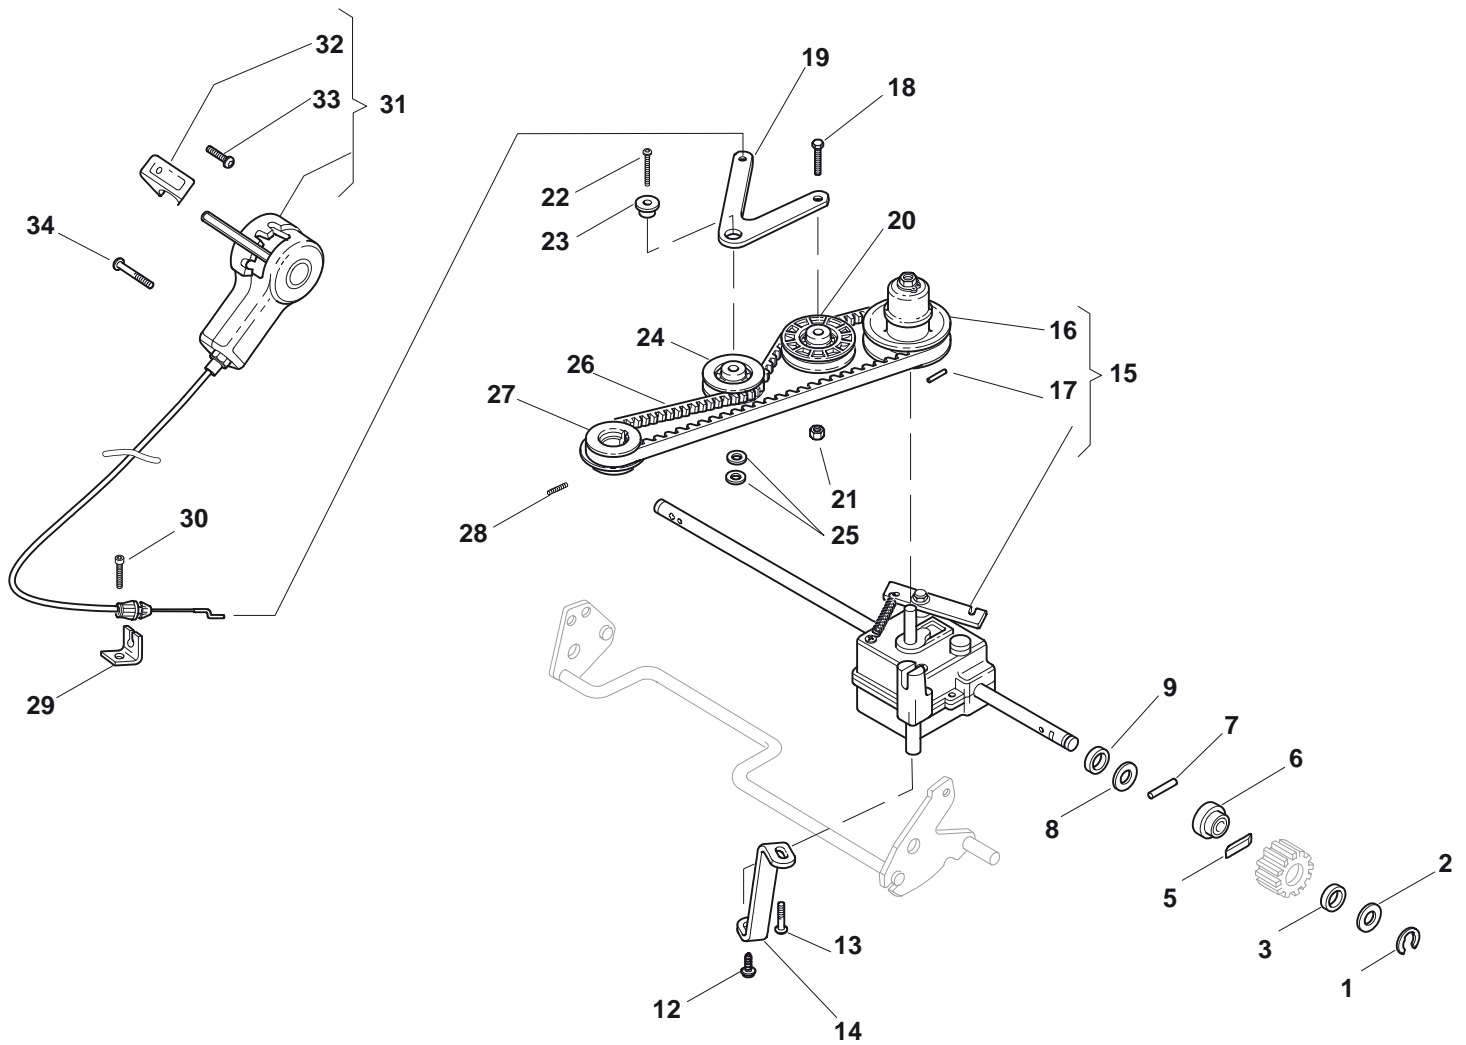

TURBO PRO 55 4S

TURBO PRO 55 4S

Pos. Fig.	Antal Quantity	Art No Part No	Benämning	Description	Anmärkning Notes
1	2	12000957/0	Låsring	Snap Ring	
2	2	12520032/0	Bricka	Washer	
3	2	22160520/0	Dammskydd	Dust Cover	
5	2	22076645/0	Chassi-röd	Key	
6	2	22170630/0	Distans	Spacer	
7	2	22753002/0	Stift	Pin	
8	2	12520032/0	Bricka	Washer	
9	2	19035152/0	Låsring	Or Ring	
12	1	12728300/0	Skruv	Screw	
13	1	12735664/0	Skruv	Screw	
14	1	22778407/0	Fäste	Support	
15	1	81003086/0	Transmission	Gear Box	
15	1	81003090/0	Transmission	Gear Box	
16	1	22601916/0	Remskiva	Pulley	
17	1	12645700/0	Stift	Pin	
18	1	12674550/0	Skruv	Screw	
19	1	22320003/0	Reglagebygel-drivning	Driving Lever	
20	1	22601914/0	Remskiva	Pulley	
21	1	12154510/0	Mutter	Nut	
22	1	12735669/0	Skruv	Screw	
23	1	22671656/0	Bricka	Washer	
24	1	22601915/0	Remskiva	Pulley	
25	2	12523040/0	Bricka	Washer	
26	1	35064383/0	Drivrem Xpz Lp 837	Belt Xpz Lp 837	
27	1	122601920/0	Remskiva	Pulley, Crankshaft Ø 25	
28	1	12714312/0	Stift	Dowel	
29	1	22806619/0	Fäste	Support	
30	1	12735664/0	Skruv	Screw	
31	1	81007098/0	Variatorreglage	Cable, Speed Drive Control	
32	1	22399809/0	Knopp	Knob	
33	2	12728300/0	Skruv	Screw	
34	2	12728702/0	Skruv	Screw