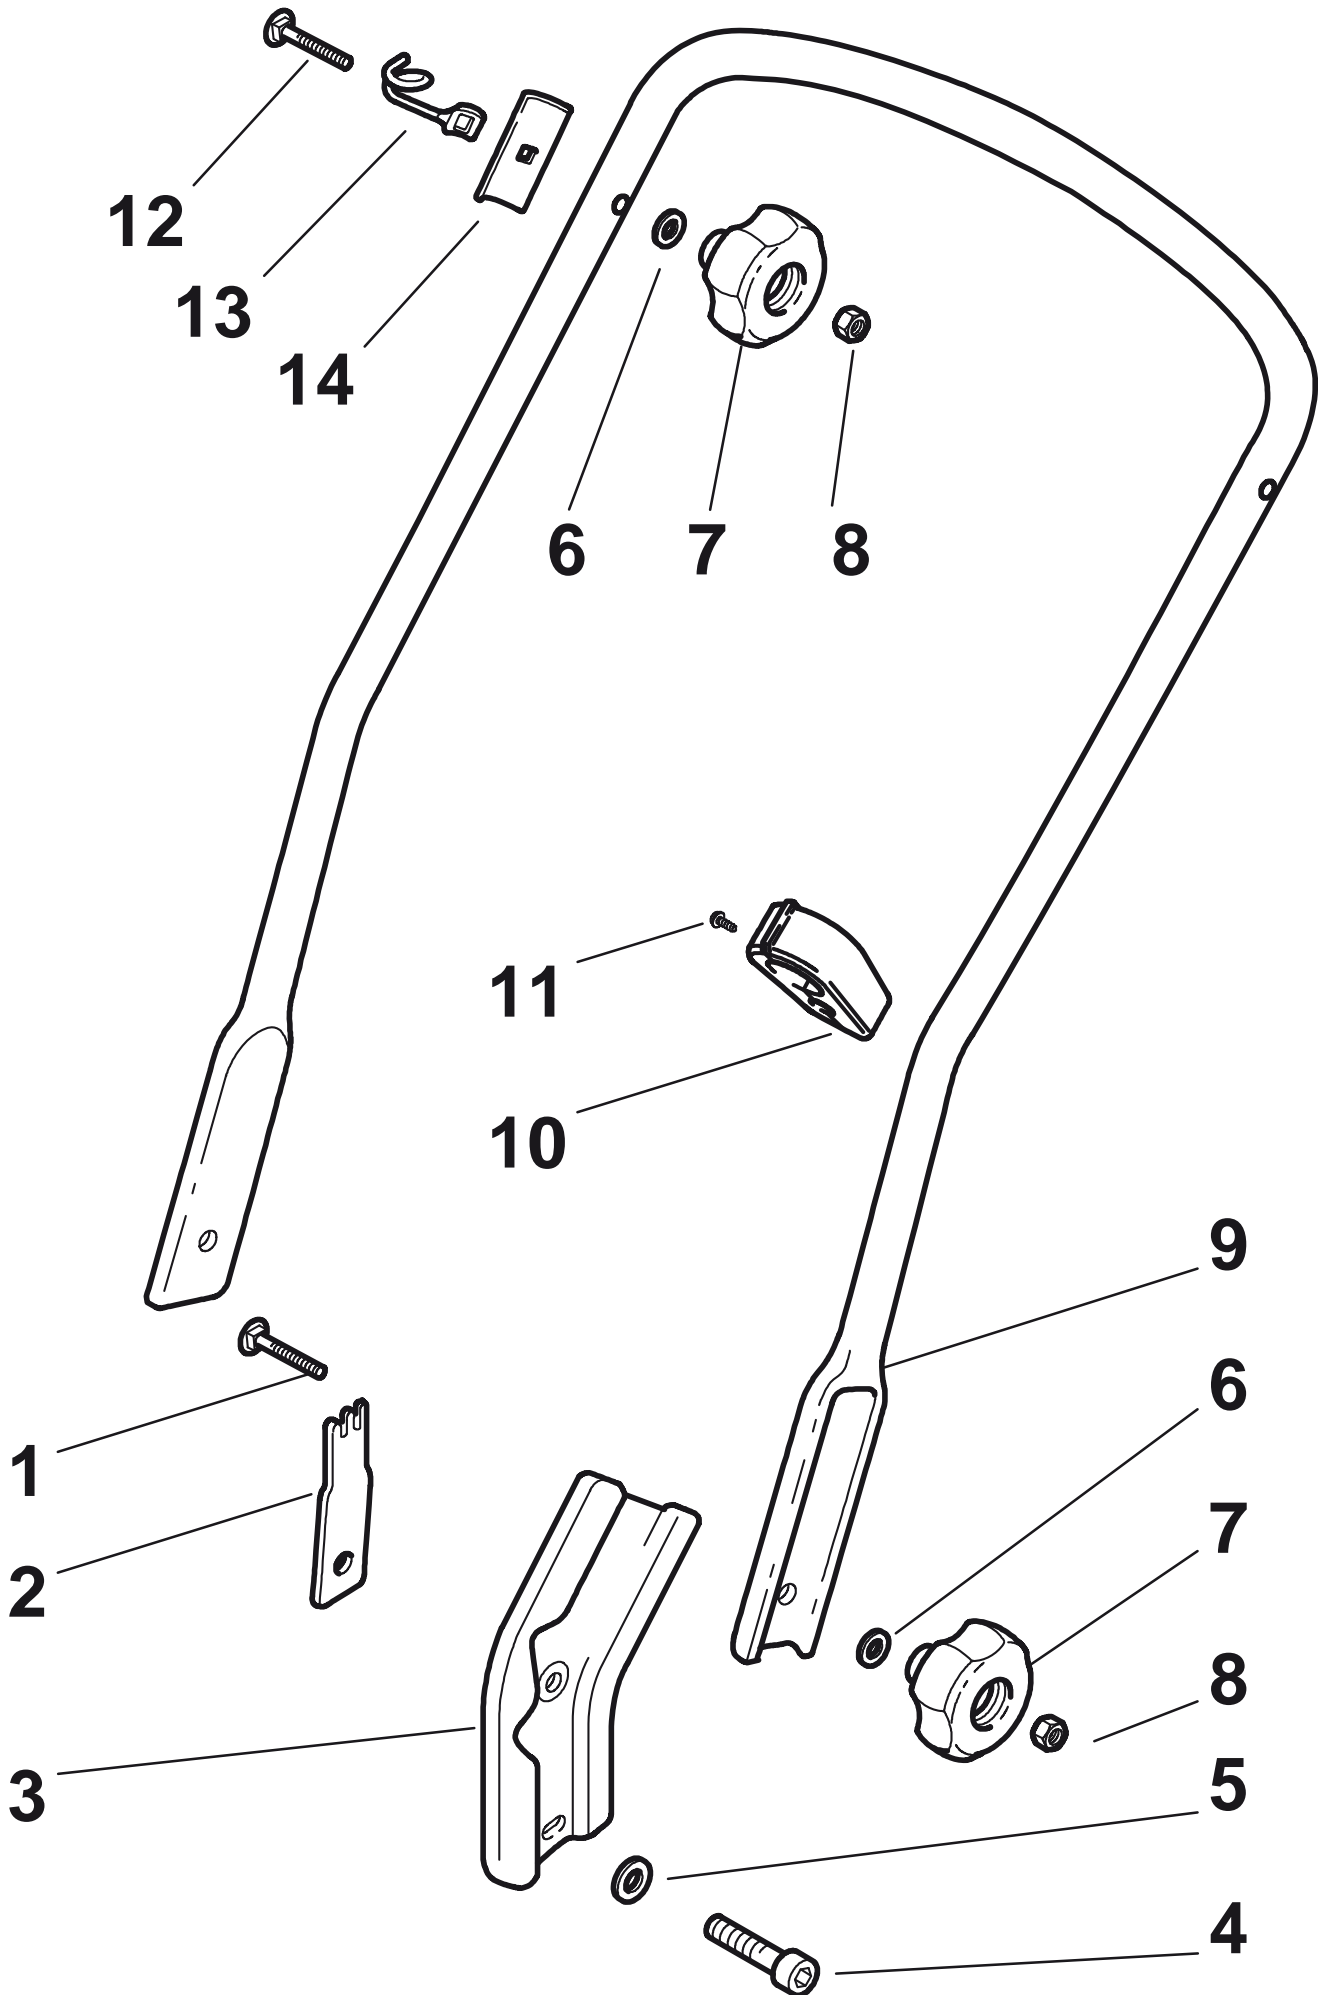

TURBO PRO 55 4S

TURBO PRO 55 4S

Pos. Fig.	Antal Quantity	Art No Part No	Benämning	Description	Anmärkning Notes
1	2	12820655/0	Skruv	Screw	
2	1	22551635/0	Fästplatta	Plate For Handle	
3	2	22778405/0	Fäste	Support	
4	2	12760515/0	Skruv	Screw	
5	2	12521350/0	Bricka	Washer	
6	4	12521350/0	Bricka	Washer	
7	4	22399810/0	Knopp	Knob	
8	4	12361005/0	Mutter	Nut	
9	1	81006613/0	Styre-underdel	Handle, Lower Part	
10	1	22192001/0	Kabelhållare	Anchor Clamp	
11	1	12728691/0	Skruv	Screw	
12	2	12820655/0	Skruv	Screw	
13	1	22430311/0	Fjäder	Guide Spring	
14	2	22545137/0	Fästplatta	Plate For Handle Fastening