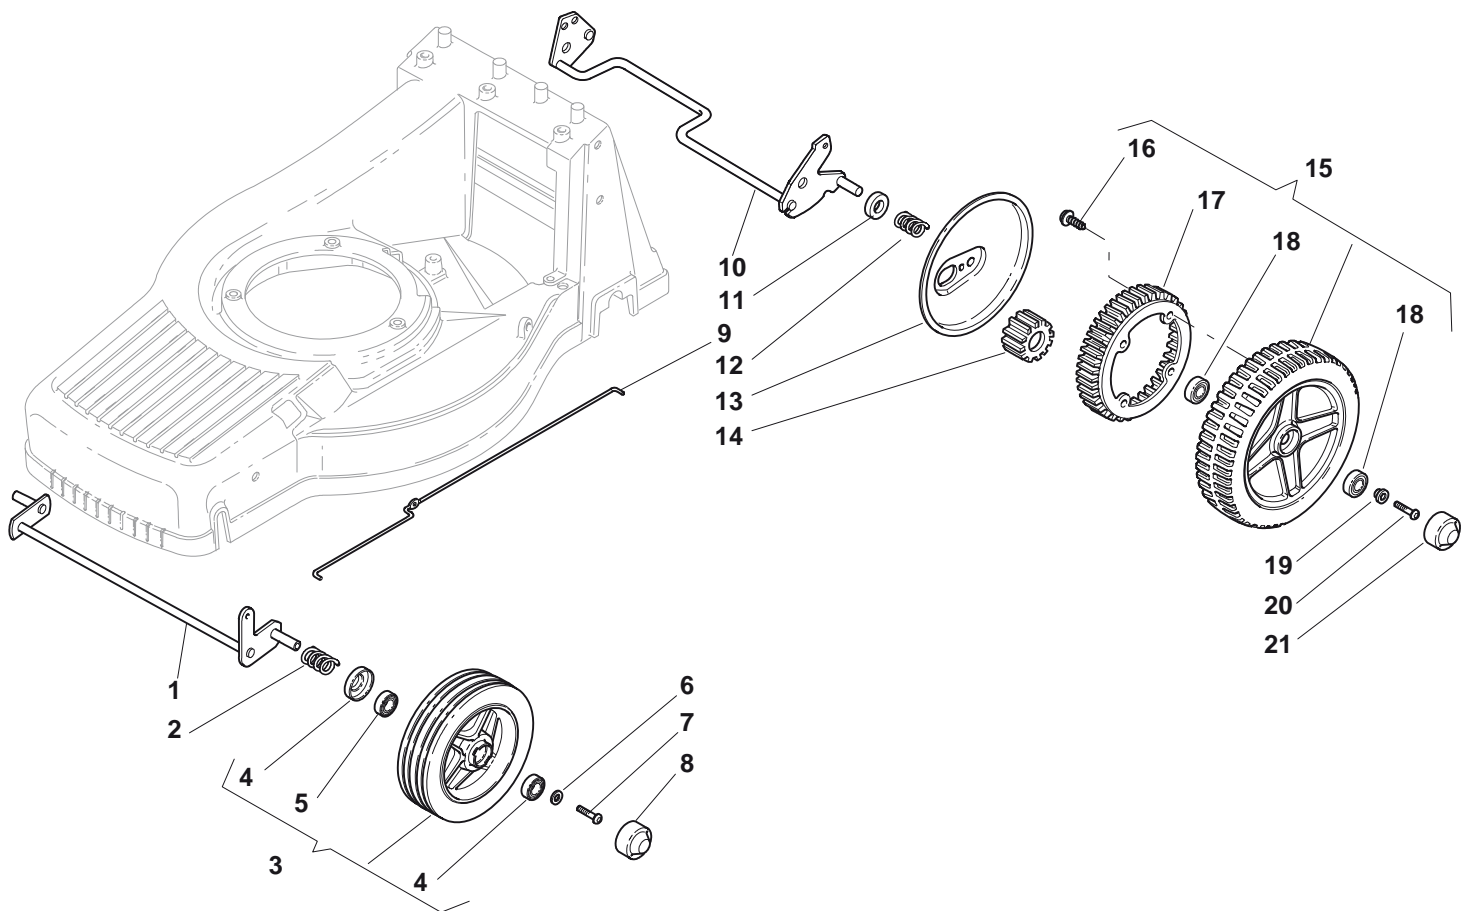

TURBO PRO 55 4S

TURBO PRO 55 4S

Pos. Fig.	Antal Quantity	Art No Part No	Benämning	Description	Anmärkning Notes
1	1	81002829/0	Hjulaxel-fram	Axle, Front Wheels	
2	2	22430210/0	Fjäder	Spring	
3	2	381007364/0	Hjul Ø 190	Wheel Ø 190	
4	2	22160522/0	Dammskydd	Dust Cover	
5	4	19216039/0	Kullager	Bearing	
6	2	12521460/0	Bricka	Washer	
7	2	112735662/1	Skruv	Screw	
8	2	22110379/0	Navkapsel	Hub Cap	
9	1	22033324/0	Höjdinställn.stång	Rod, Height Adjustment Control	
10	1	81002823/0	Hjulaxel-bakre	Axle, Rear Wheels	
11	2	22170810/0	Distans	Spacer	
12	2	22430215/0	Fjäder	Spring	
13	2	22600127/0	Hjulskydd	Protection, Wheel	
14	2	22570126/0	Drev	Pinion	
15	2	81007368/0	Hjul Ø 215	Wheel Ø 215	
16	8	12728210/0	Skruv	Screw	
17	2	22120108/0	Ringdrev	Ring Gear	
18	4	19216038/0	Kullager	Bearing	
19	2	22671655/0	Bricka	Washer	
20	2	12735592/0	Skruv	Screw	
21	2	22110380/0	Navkapsel	Hub Cap