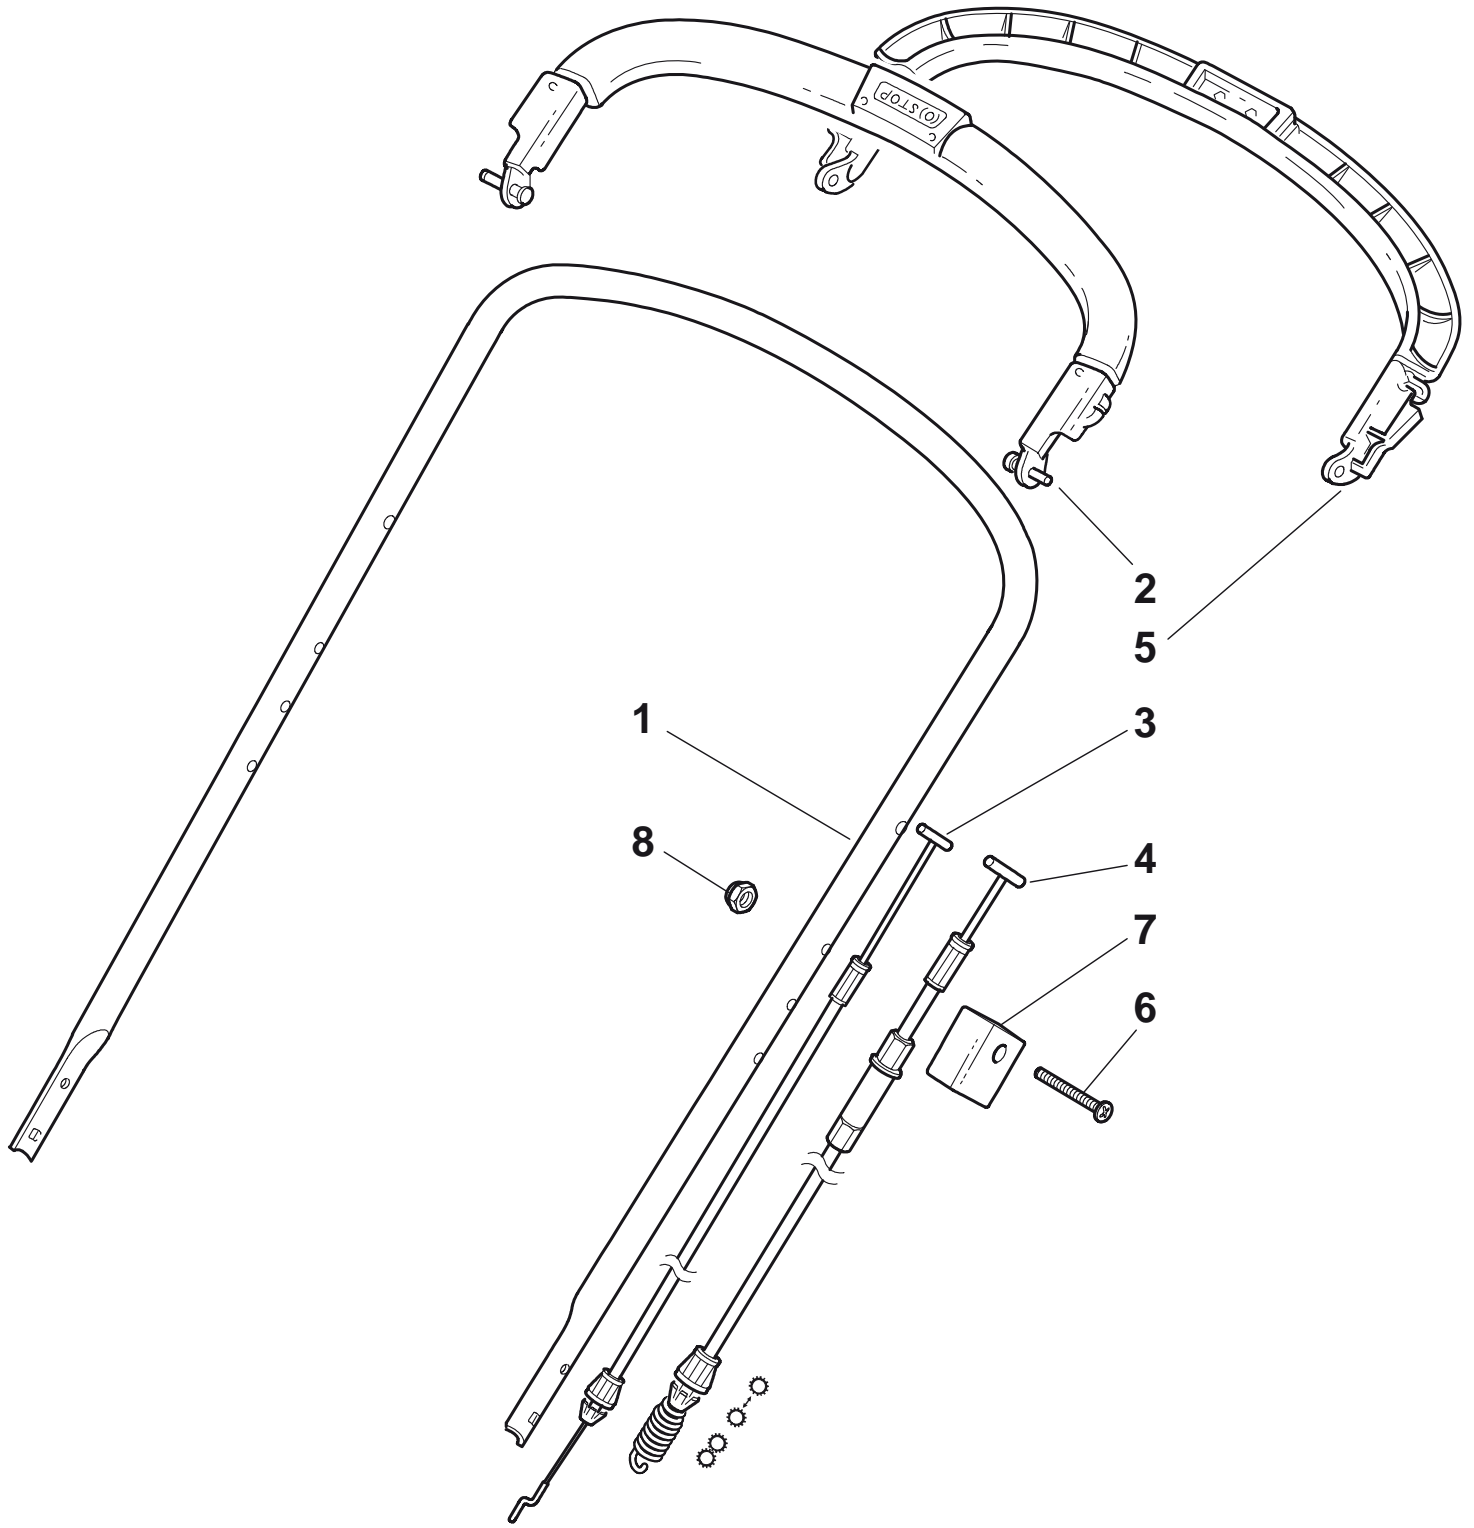

TURBO PRO 55 4S

TURBO PRO 55 4S

Pos. Fig.	Antal Quantity	Art No Part No	Description	Benämning	Anmärkning Notes
1	1	81006618/1	Handle, Upper Part	Styre-överdel	504 - 554
2	1	81003298/1	Lever, Engine Brake	Reglagebygel	
3	1	181030061/0	Cable, Thread Eng. Brake	Motorbromswire	554 (Honda Gcv 135-160-190)
4	1	81000697/0	Cable, Rear Drive	Kopplingswire	
5	1	81003297/1	Driving Lever	Reglagebygel-drivning	
6	1	12727783/0	Screw	Skruv	
7	1	22551640/0	Plate	Wirefäste	
8	1	12154510/0	Nut	Mutter