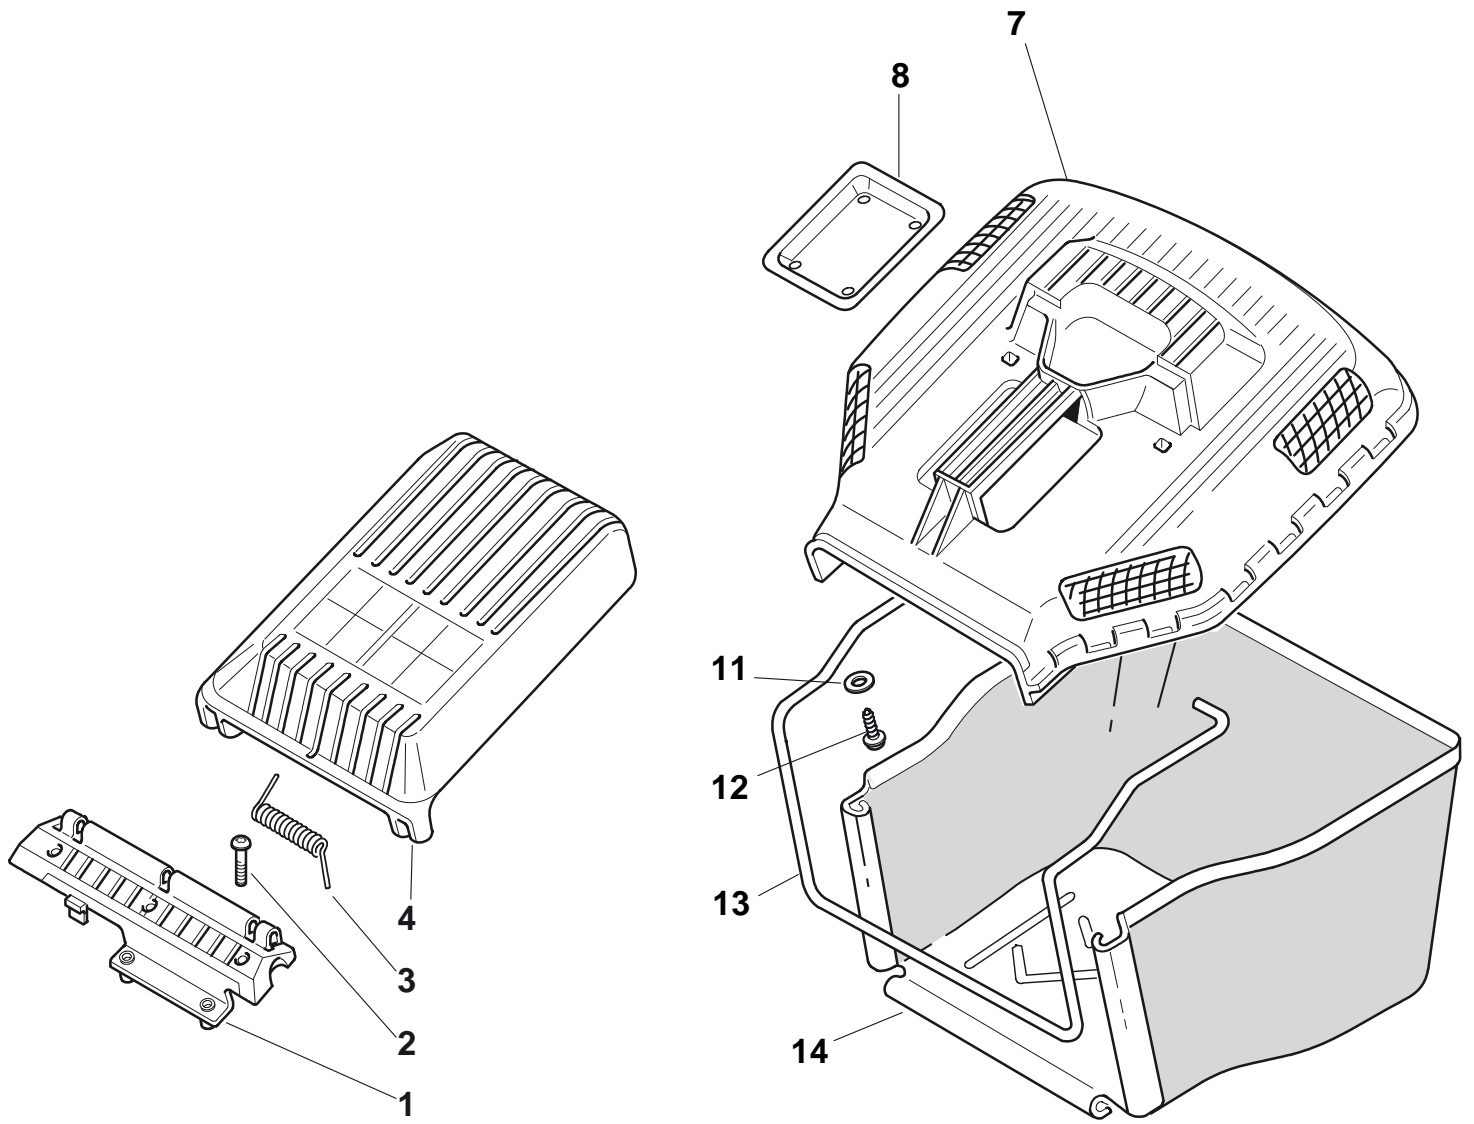

TURBO PRO 55 4S

Pos. Fig.	Antal Quantity	Art No Part No	Benämning	Description	Anmärkning Notes
1	1	22785157/0	Luckfäste-gul	Support, Yellow	
2	3	12735664/0	Skruv	Screw	
3	1	22450430/0	Fjäder	Spring	
4	1	22600069/1	Lucka	Stone-Guard, Yellow	
7	1	22486095/0	Uppsamlare-överdel	Grass-Box, Upper Part	
8	1	22486098/0	Plåt	Plate	
11	2	12521460/0	Bricka	Washer	
12	2	12728300/0	Skruv	Screw	
13	1	22608528/0	Trådbygel	Stitching Lower	
14	1	81002235/0	Uppsamlingsäck	Box, Fabric