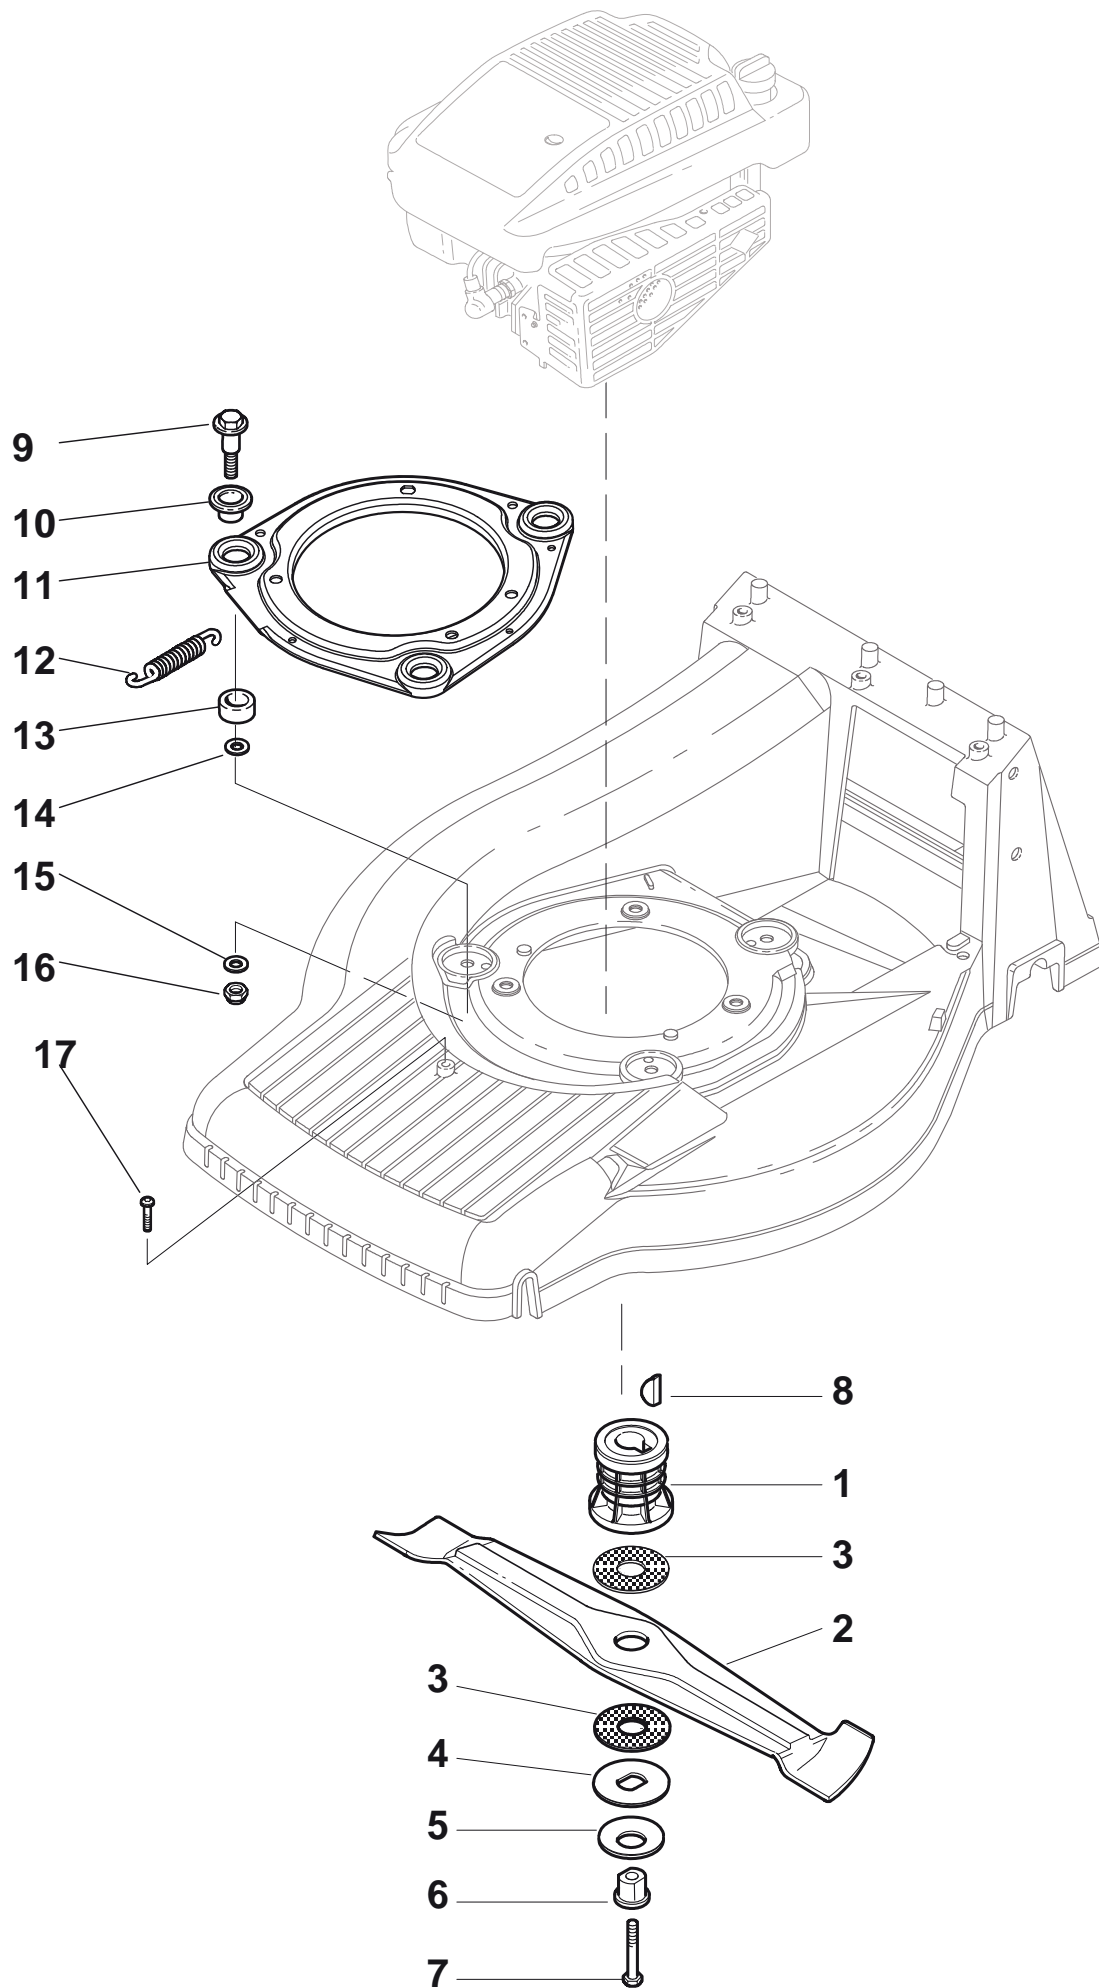

TURBO PRO 55 4S

Pos. Fig.	Antal Quantity	Art No Part No	Benämning	Description	Anmärkning Notes
1	1	122465637/0	Knivfäste Ø 22	Hub With Pulley, Crankshaft Ø 25	
2	1	81004134/0	Kniv	Blade Winged	
3	2	22672111/0	Friktionsskiva	Clutch Washer	
4	1	22672105/0	Bricka	Washer	
5	1	12508120/0	Fjäderbricka	Cupped Spring	
6	1	22041940/0	Bussning	Clutch Bush	
7	1	12736825/0	Skruv	Screw	
8	1	12139150/0	Kil	Feather, Crankshaft Ø 25	
9	3	22524329/0	Stift	Pin	
10	3	22672201/0	Bricka	Washer	
11	1	22207225/0	Fläns	Flange, Black	
12	1	22450445/0	Fjäder	Spring	
13	3	22250012/0	Kedjelänk	Grommet	
14	3	22671651/0	Bricka	Washer	
15	3	12523060/0	Bricka	Washer (Mech.)	
16	3	12155000/0	Mutter	Nut	
17	1	12735661/0	Skruv	Screw