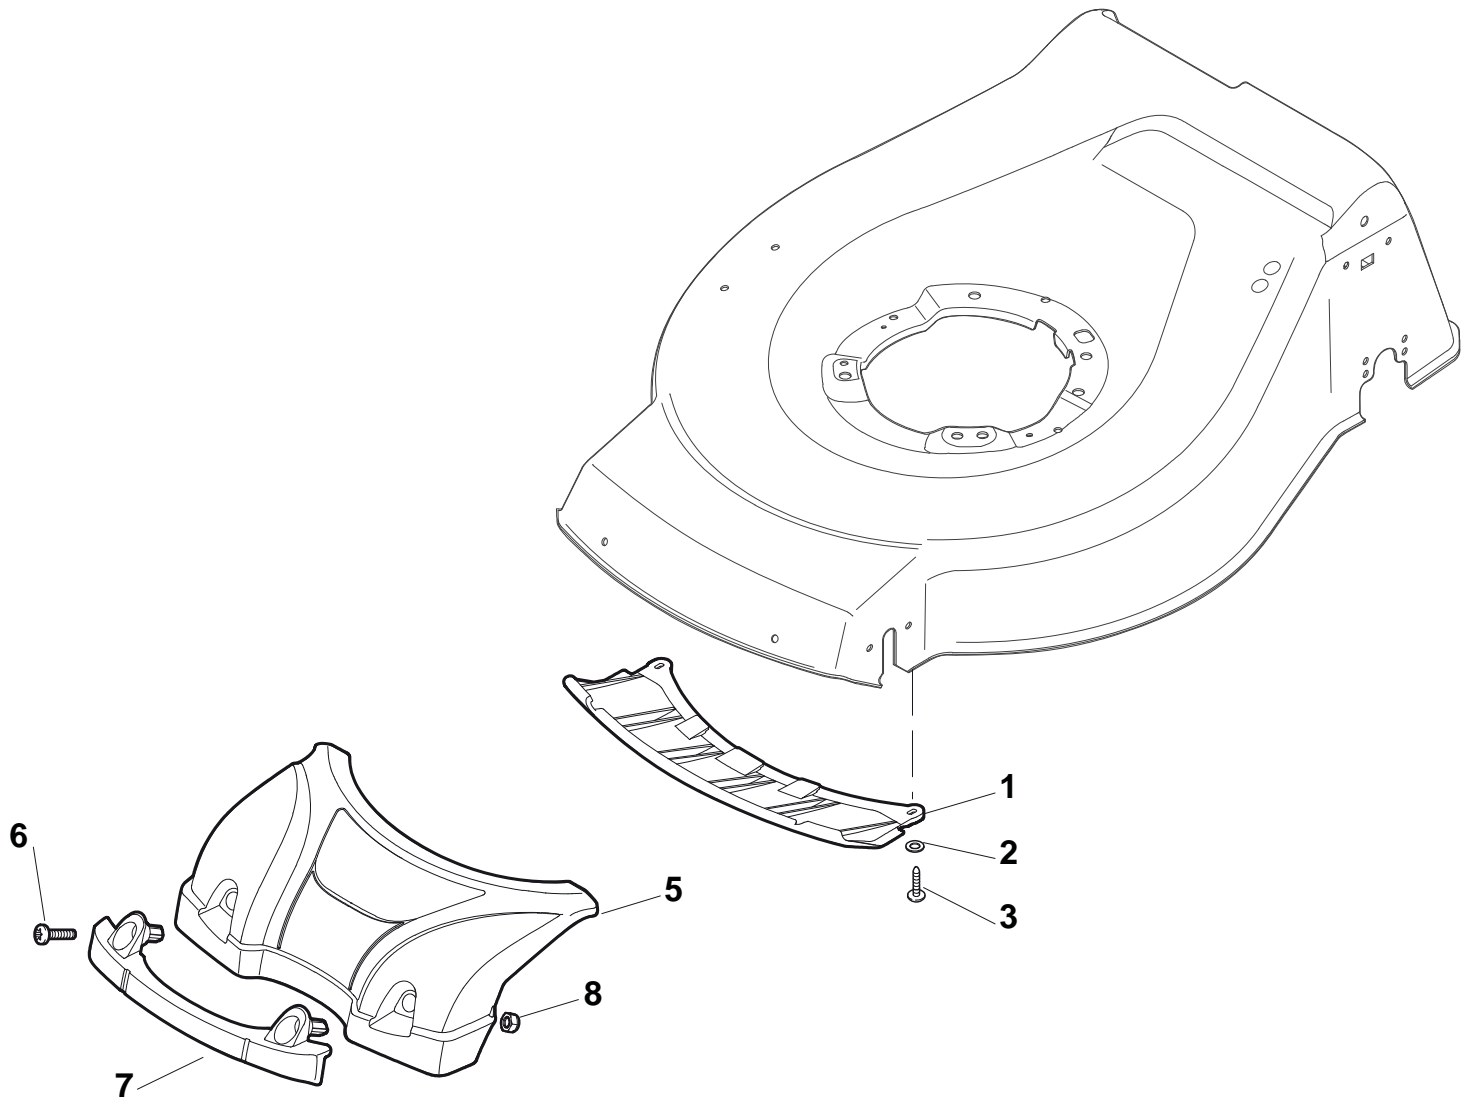

TURBO 48 PLUS H

TURBO 48 PLUS H

Pos. Fig.	Antal Quantity	Art No Part No	Benämning	Description	Anmärkning Notes
1	1	322500102/0	Air Intake Grill	Air Intake Grill	
2	2	112523000/1	Bricka	Washer	
3	2	12728124/0	Skruv	Screw	
5	1	322226153/0	Frontkåpa-svart	Mask, Black	
6	2	112727799/0	Skruv	Screw	
7	1	322393639/0	Handtag, grå	Handle, Grey	
8	2	12154510/0	Mutter	Nut