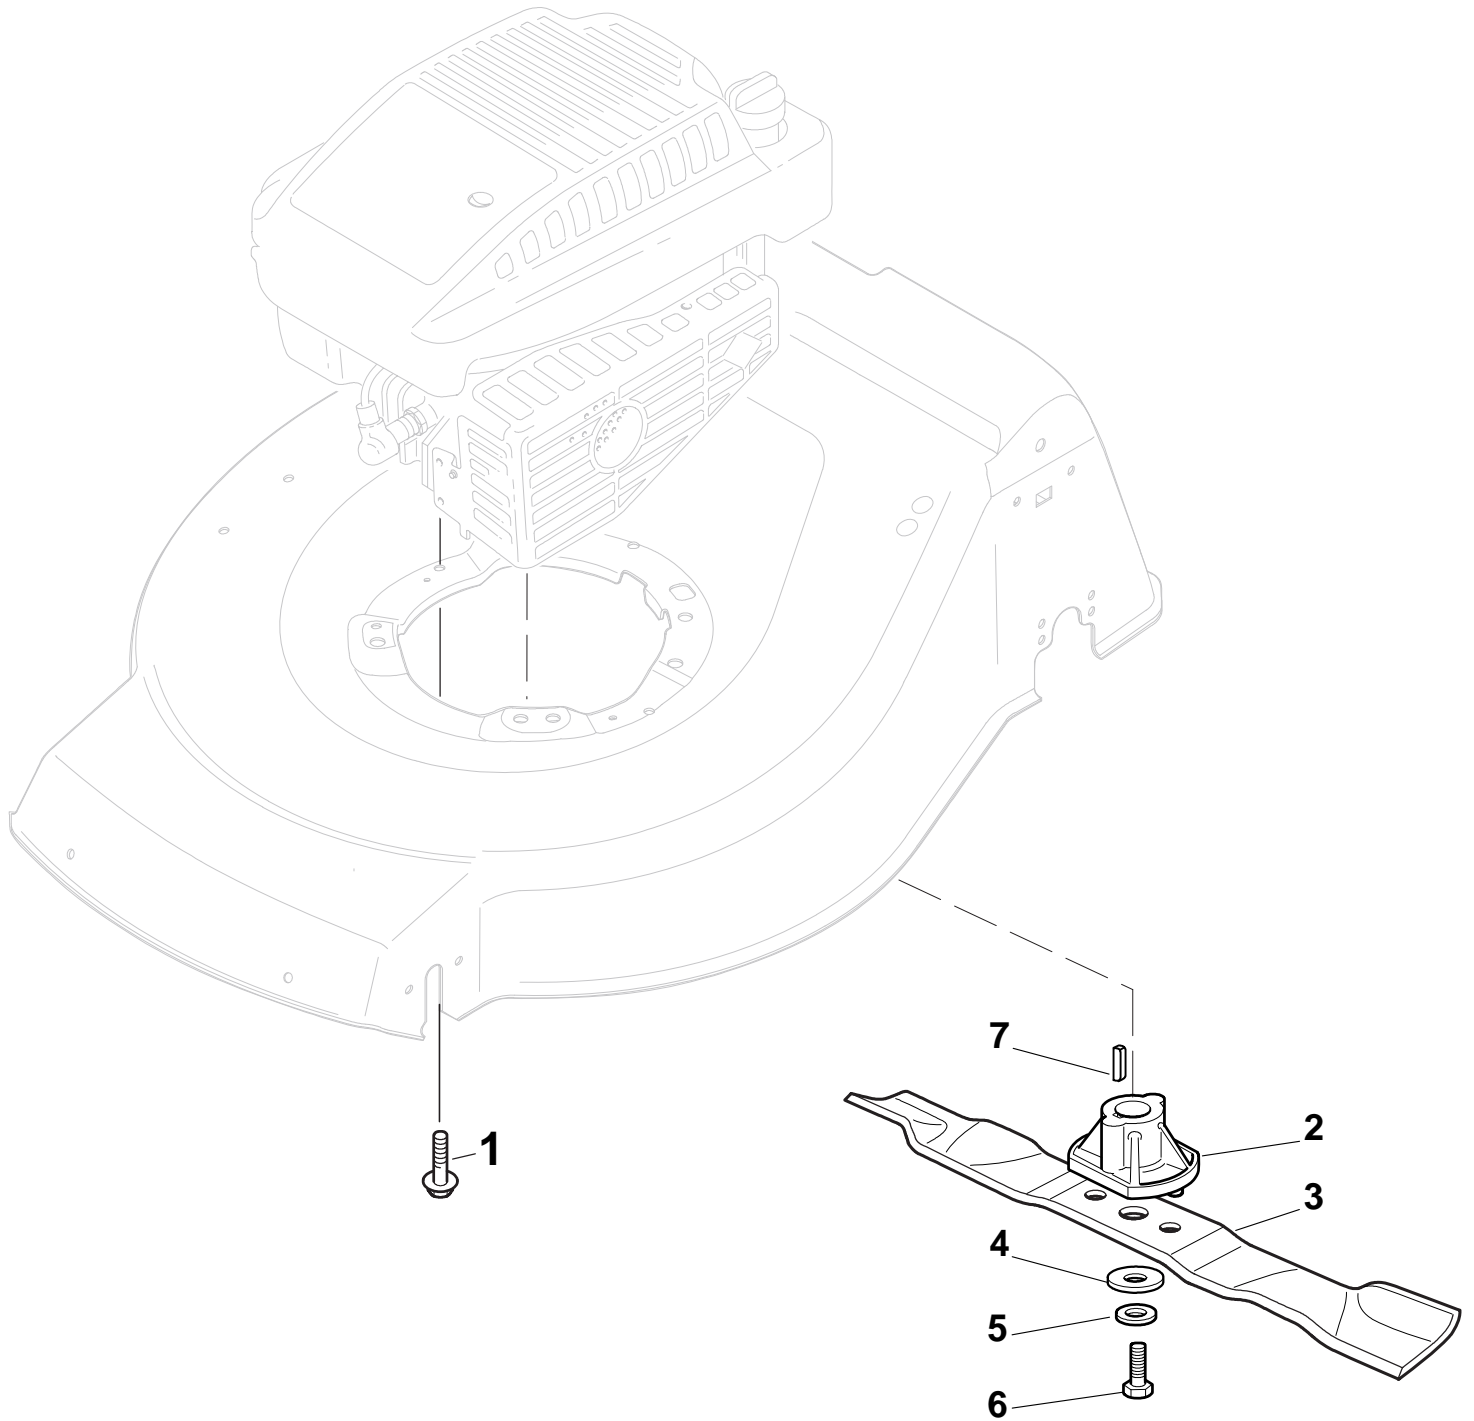

TURBO 48 PLUS H

Pos. Fig.	Antal Quantity	Art No Part No	Benämning	Description	Anmärkning Notes
1	3	112735108/1	Skruv	Screw	
2	1	122463020/1	Fjäder	Hub, Crankshaft Ø 25	
3	1	181004458/0	Kniv	Blade Standard	
4	1	22160400/0	Dammskydd	Dust Cover	
5	1	12523080/0	Bricka	Washer	
6	1	12735698/0	Skruv	Screw	
7	1	12139150/0	Kil	Feather, Crankshaft Ø 25