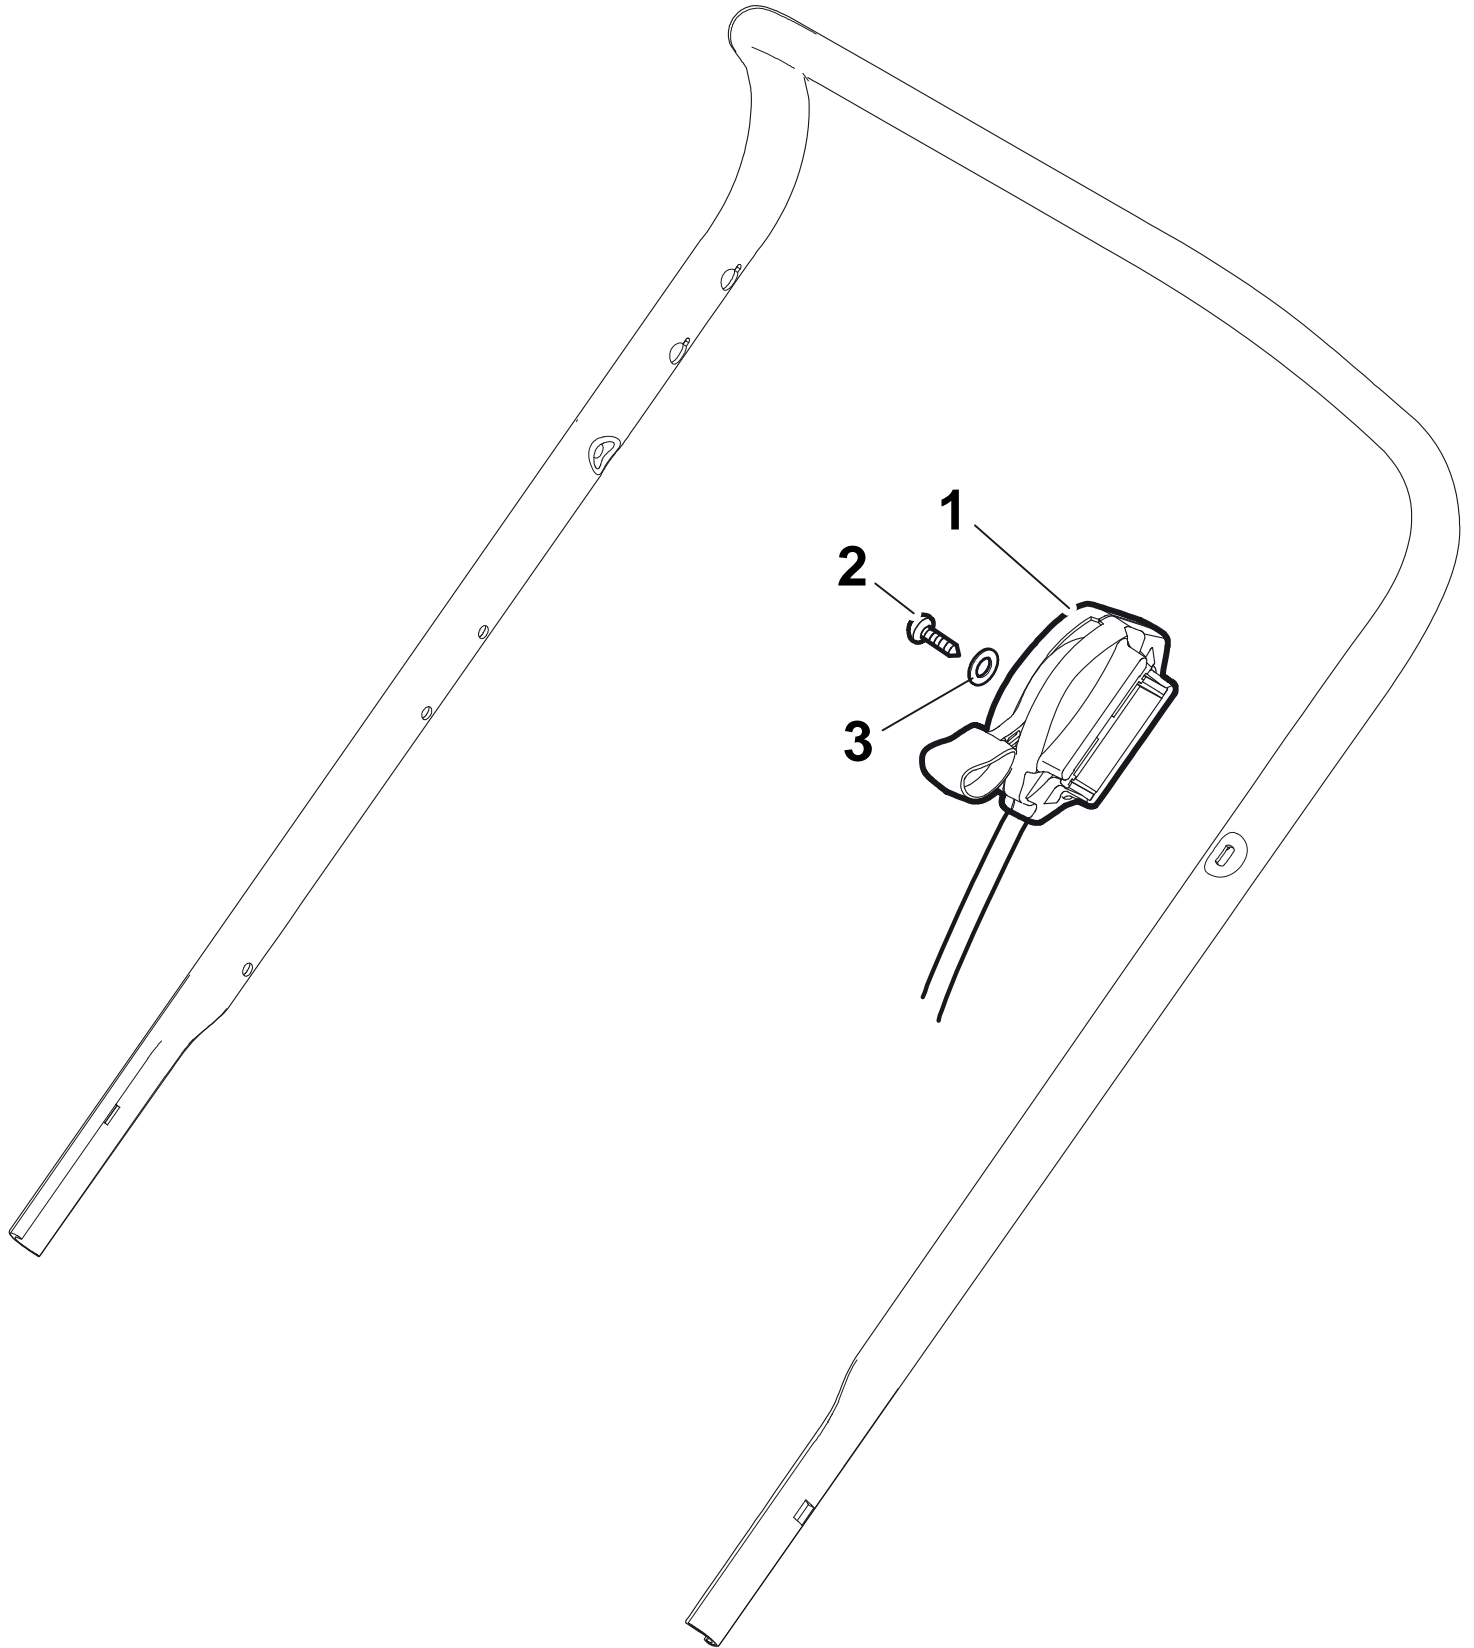

TURBO 48 PLUS H

TURBO 48 PLUS H

Pos. Fig.	Antal Quantity	Art No Part No	Benämning	Description	Anmärkning Notes
1	1	181005501/1	Kniv	Throttle Cable	
2	1	12735103/0	Skruv	Screw	
3	1	12523040/0	Bricka	Washer