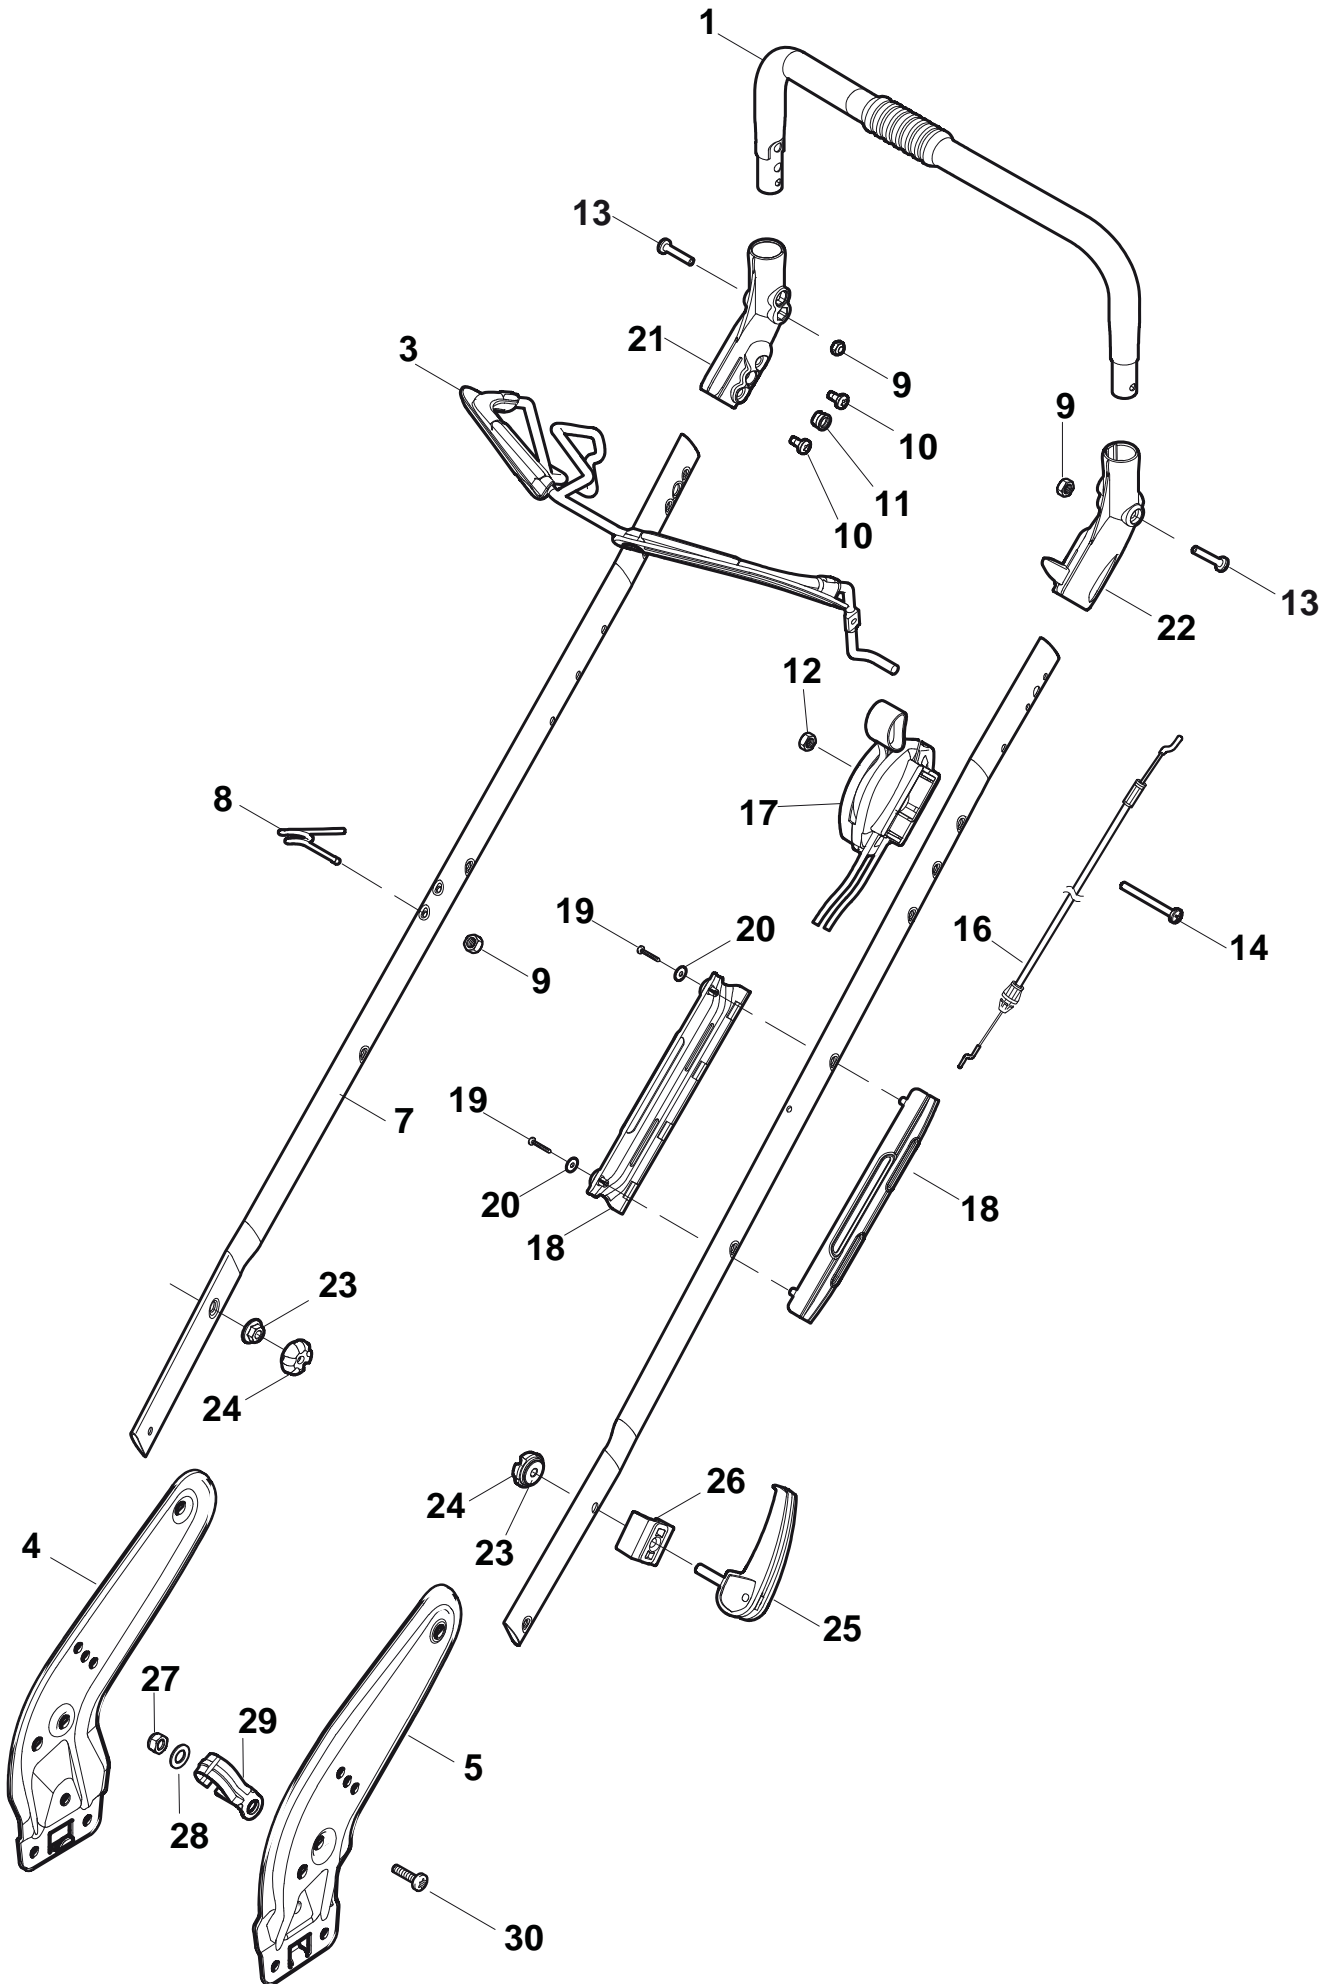

TURBO 48 PLUS H

TURBO 48 PLUS H

Pos. Fig.	Antal Quantity	Art No Part No	Benämning	Description	Anmärkning Notes
1	1	22291150/0	Handtag	Rubber Insert	
2	1	22060198/0	Remskydd	Protection	
3	3	12728530/0	Skruv	Screw	
4	1	22140223/0	Deflektor	Deflector	

TURBO 48 PLUS H

TURBO 48 PLUS H

Pos. Fig.	Antal Quantity	Art No Part No	Benämning	Description	Anmärkning Notes
1	1	381006670/2	Handtag	Handgrip	
3	1	381003344/0	Reglagebygel	Lever, Engine Brake	
4	1	381005149/0	Fäste-hö	Bracket, R	
5	1	381005151/0	Fäste-vä	Bracket, L	
7	1	381006773/0	Styre	Handle Black	
8	1	22430309/0	Fjäder	Guide Spring	
9	2	12154330/0	Mutter	Nut	
10	4	112735662/1	Skruv	Screw	
11	2	322041967/0	Bussning	Bush	
12	3	12154510/0	Mutter	Nut	
13	2	112728721/0	Skruv	Screw	
14	1	12727786/0	Skruv	Screw	
15	1	181030073/0	Motorbromswire	Cable, Thread Eng. Brake	
18	1	322806644/0	Skydd	Protection	
19	2	12727812/0	Skruv	Screw	
20	2	112523000/1	Bricka	Washer	
21	1	322488301/0	Stöd-hö	Support , R	
22	1	322488303/0	Stöd-vä	Support, L	
23	2	112154220/0	Mutter	Nut	
24	2	322399835/0	Knopp	Knob	
25	2	381003253/0	Handtag	Handle	
26	2	322680017/0	Fäste	Support	
27	1	12155000/0	Mutter	Nut	
28	1	25038002/1	Bussning	Bush	
29	1	322192156/0	Kabelhållare	Fair Led	
30	1	12760605/0	Skruv	Screw	

TURBO 48 PLUS H

TURBO 48 PLUS H

Pos. Fig.	Antal Quantity	Art No Part No	Benämning	Description	Anmärkning Notes
1	8	19216035/0	Låsring	Bearing	
2	4	381007416/1	Hjul Ø 200	Ruota Ø 200	
3	4	22110492/0	Navkapsel-grå	Hub Cap Grey	