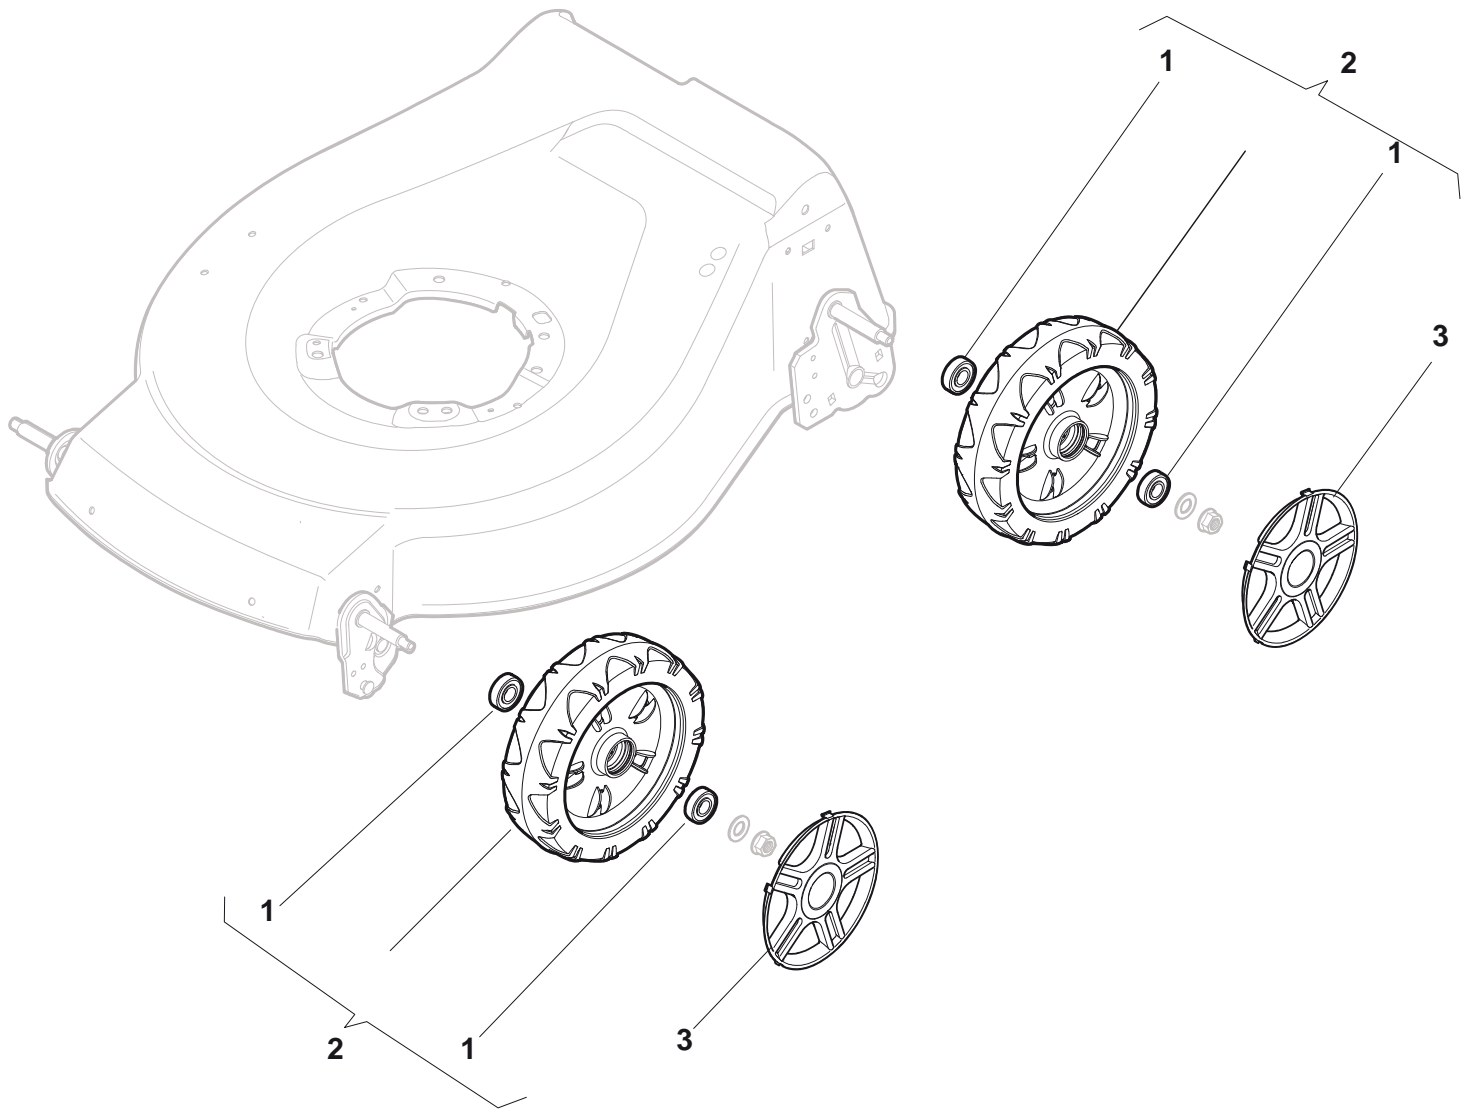

TURBO 48 PLUS H

TURBO 48 PLUS H

Pos. Fig.	Antal Quantity	Art No Part No	Benämning	Description	Anmärkning Notes
1	8	19216035/0	Låsring	Bearing	
2	4	381007416/1	Hjul Ø 200	Ruota Ø 200	
3	4	22110492/0	Navkapsel-grå	Hub Cap Grey