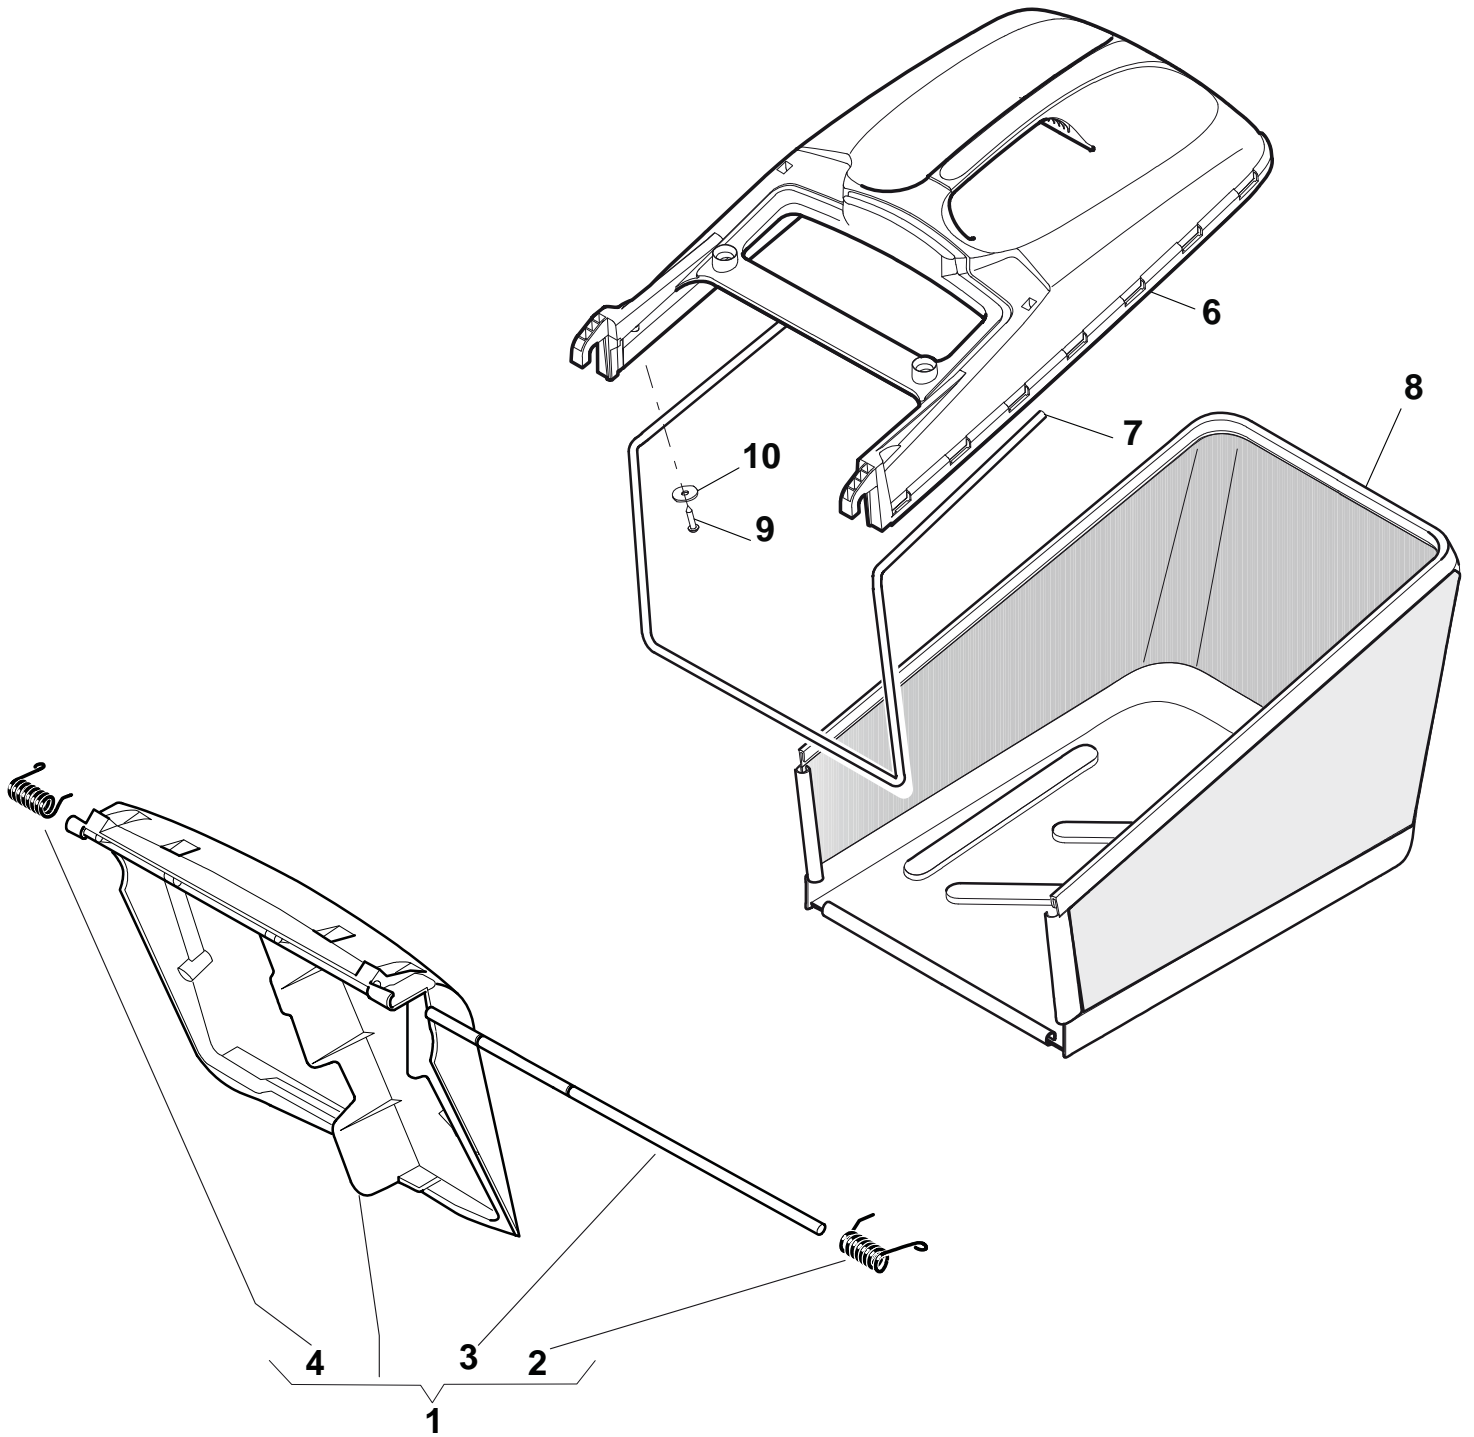

TURBO 48 PLUS H

TURBO 48 PLUS H

Pos. Fig.	Antal Quantity	Art No Part No	Benämning	Description	Anmärkning Notes
1	1	381008081/1	Lucka	Stone-Guard	
2	1	122450466/0	Fjäder	L Spring	
3	1	122517882/0	Stift	Pin	
4	1	122450465/0	Fjäder	R Spring	
6	1	22486101/0	Uppsamlare-överdel	Grass-Box, Upper	
7	1	22608525/0	Trådbygel	Stiffening Lower	
8	1	81002211/0	Uppsamlingsäck	Box, Fabric	
9	2	12728680/0	Skruv	Screw	
10	2	12523050/0	Bricka	Washer (Hydro)