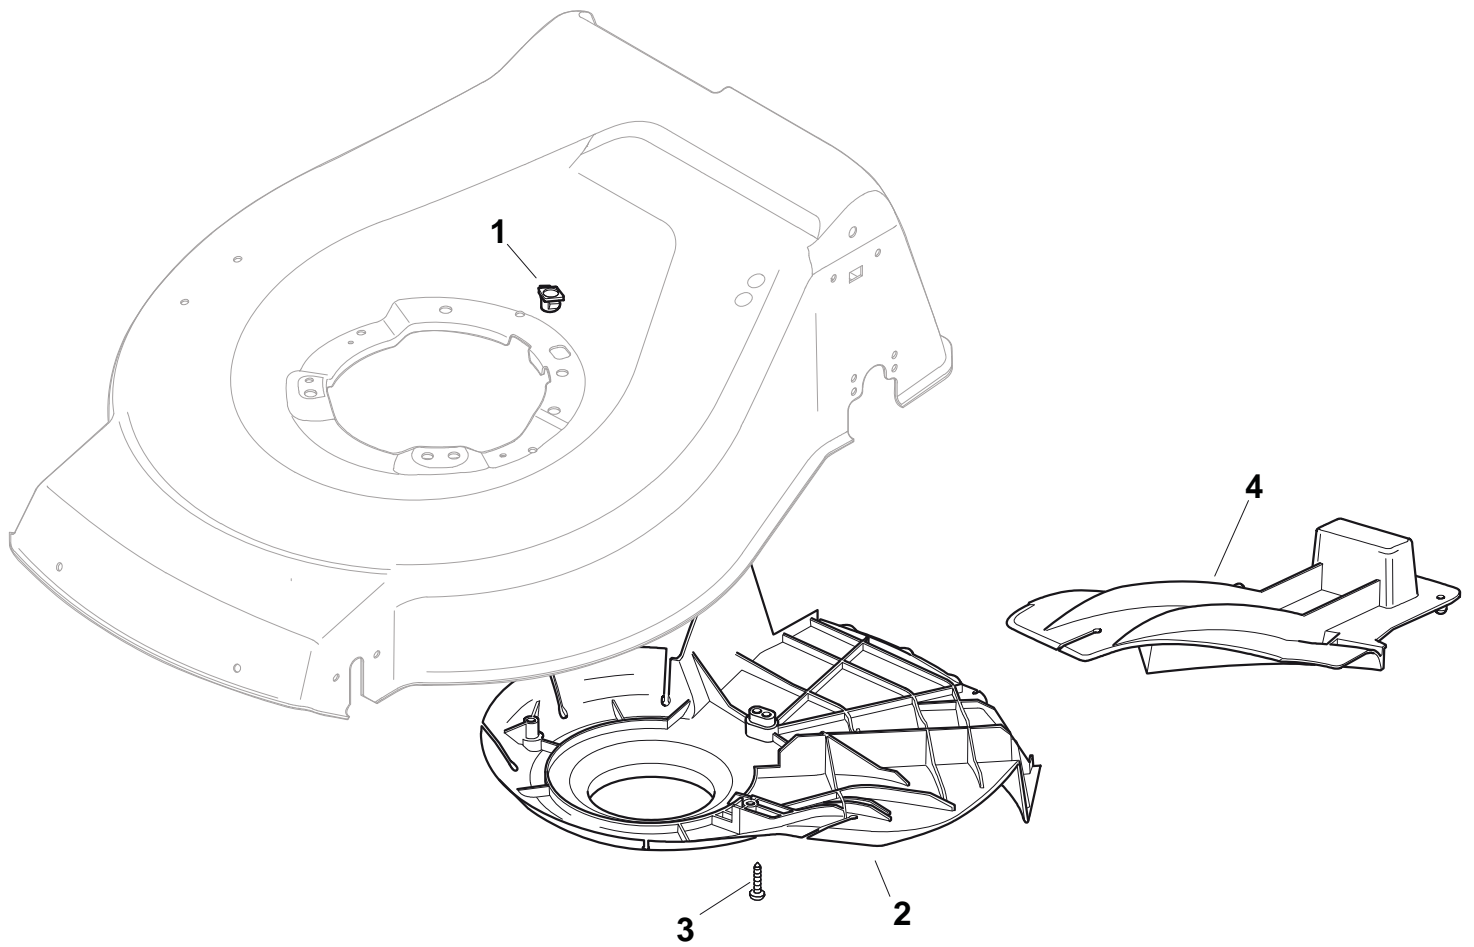

TURBO 48 PLUS H

TURBO 48 PLUS H

Pos. Fig.	Antal Quantity	Art No Part No	Benämning	Description	Anmärkning Notes
1	1	22291150/0	Handtag	Rubber Insert	
2	1	22060198/0	Remskydd	Protection	
3	3	12728530/0	Skruv	Screw	
4	1	22140223/0	Deflektor	Deflector