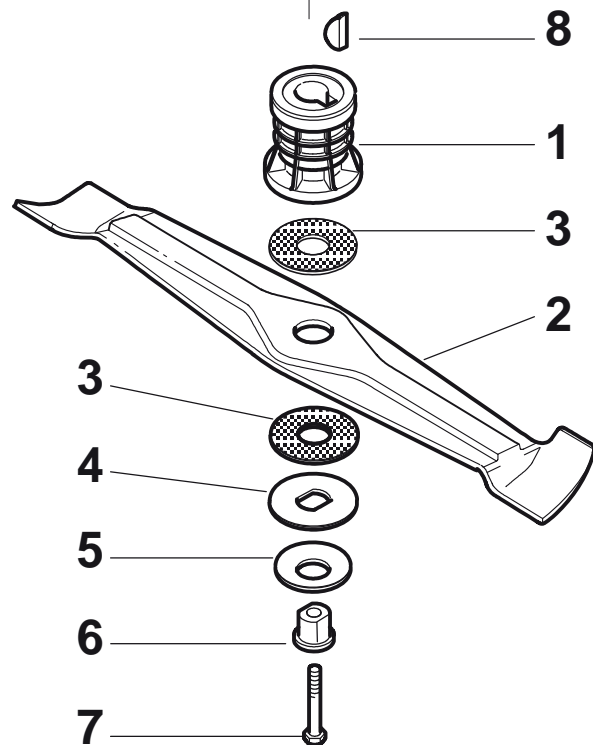

TURBO 50 S RENTAL H

Pos. Fig.	Antal Quantity	Art No Part No	Benämning	Description	Anmärkning Notes
1	2	12000957/0	Låsring	Snap Ring	
2	2	12520032/0	Bricka	Washer	
3	2	22160520/0	Dammskydd	Dust Cover	
5	2	22076645/0	Chassi-röd	Key	
6	2	22170630/0	Distans	Spacer	
7	2	22753002/0	Stift	Pin	
8	2	12520032/0	Bricka	Washer	
9	2	19035152/0	Låsring	Or Ring	
12	1	12620310/0	Stift	Pin	
13	1	22601913/0	Remskiva	Pulley	
14	1	81003085/0	Transmission	Gear Box	
15	1	35063175/0	Drivrem Lp 750	Belt Lp 750	
16	1	122601921/0	Remskiva Ø 25	Pulley, Crankshaft Ø 25	
17	1	12714312/0	Stift	Dowel	
18	1	22450434/0	Fjäder	Spring	

TURBO 50 S RENTAL H

TURBO 50 S RENTAL H

Pos. Fig.	Antal Quantity	Art No Part No	Benämning	Description	Anmärkning Notes
1	1	81002817/0	Hjulaxel-fram	Axle, Front Wheels	
2	2	22430210/0	Fjäder	Spring	
3	2	381007364/0	Hjul Ø 190	Wheel Ø 190	
4	2	22160522/0	Dammskydd	Dust Cover	
5	4	19216039/0	Kullager	Bearing	
6	2	12521460/0	Bricka	Washer	
7	2	112735662/1	Skruv	Screw	
8	2	22110379/0	Navkapsel	Hub Cap	
9	1	22033322/0	Höjdinställn.stång	Rod, Height Adjustment Control	
10	1	81002823/0	Hjulaxel-bakre	Axle, Rear Wheels	
11	2	22170810/0	Distans	Spacer	
12	2	22430215/0	Fjäder	Spring	
13	2	22600127/0	Hjulskydd	Protection, Wheel	
14	2	22570126/0	Drev	Pinion	
15	2	81007367/0	Hjul Ø 205	Wheel Ø 205	
16	8	12728210/0	Skruv	Screw	
17	2	22120108/0	Ringdrev	Ring Gear	
18	4	19216038/0	Kullager	Bearing	
19	2	22671655/0	Bricka	Washer	
20	2	12735592/0	Skruv	Screw	
21	2	22110380/0	Navkapsel	Hub Cap	

TURBO 50 S RENTAL H

Pos. Fig.	Antal Quantity	Art No Part No	Benämning	Description	Anmärkning Notes
1	1	122465631/0	Knivfäste Ø 25	Hub With Pulley, Crankshaft Ø 25	
2	1	81004135/0	Kniv	Blade Winged	
3	2	22672111/0	Friktionsskiva	Clutch Washer	
4	1	22672105/0	Bricka	Washer	
5	1	12508120/0	Fjäderbricka	Cupped Spring	
6	1	22041940/0	Bussning	Clutch Bush	
7	1	12736850/0	Skruv	Screw	
8	1	12139150/0	Kil	Feather, Crankshaft Ø 25	
9	3	112735108/1	Skruv	Screw	