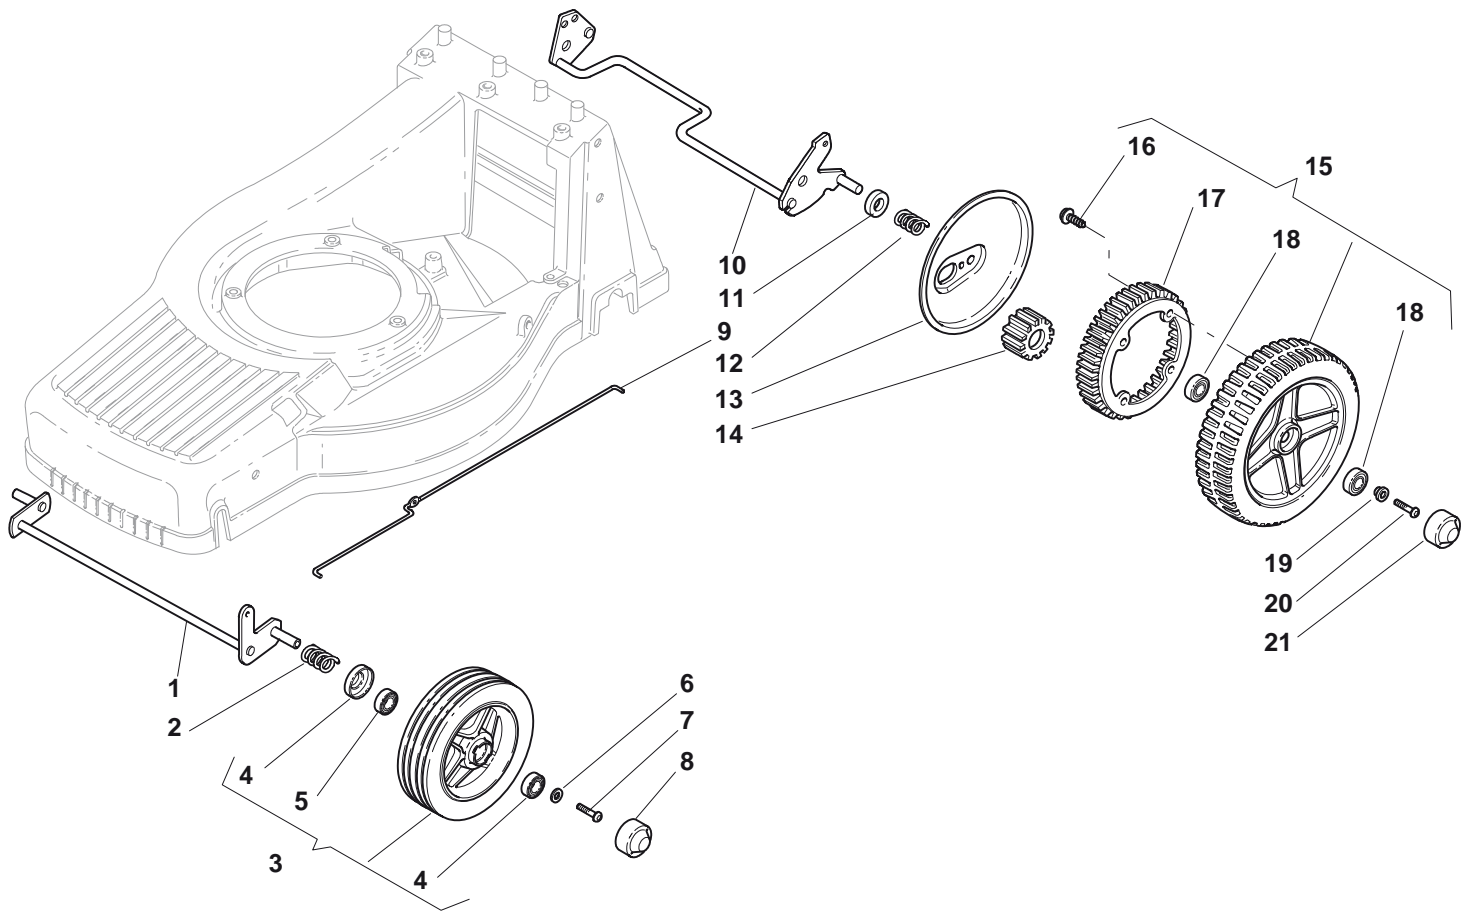

TURBO 50 S RENTAL H

TURBO 50 S RENTAL H

Pos. Fig.	Antal Quantity	Art No Part No	Benämning	Description	Anmärkning Notes
1	1	81002817/0	Hjulaxel-fram	Axle, Front Wheels	
2	2	22430210/0	Fjäder	Spring	
3	2	381007364/0	Hjul Ø 190	Wheel Ø 190	
4	2	22160522/0	Dammskydd	Dust Cover	
5	4	19216039/0	Kullager	Bearing	
6	2	12521460/0	Bricka	Washer	
7	2	112735662/1	Skruv	Screw	
8	2	22110379/0	Navkapsel	Hub Cap	
9	1	22033322/0	Höjdinställn.stång	Rod, Height Adjustment Control	
10	1	81002823/0	Hjulaxel-bakre	Axle, Rear Wheels	
11	2	22170810/0	Distans	Spacer	
12	2	22430215/0	Fjäder	Spring	
13	2	22600127/0	Hjulskydd	Protection, Wheel	
14	2	22570126/0	Drev	Pinion	
15	2	81007367/0	Hjul Ø 205	Wheel Ø 205	
16	8	12728210/0	Skruv	Screw	
17	2	22120108/0	Ringdrev	Ring Gear	
18	4	19216038/0	Kullager	Bearing	
19	2	22671655/0	Bricka	Washer	
20	2	12735592/0	Skruv	Screw	
21	2	22110380/0	Navkapsel	Hub Cap