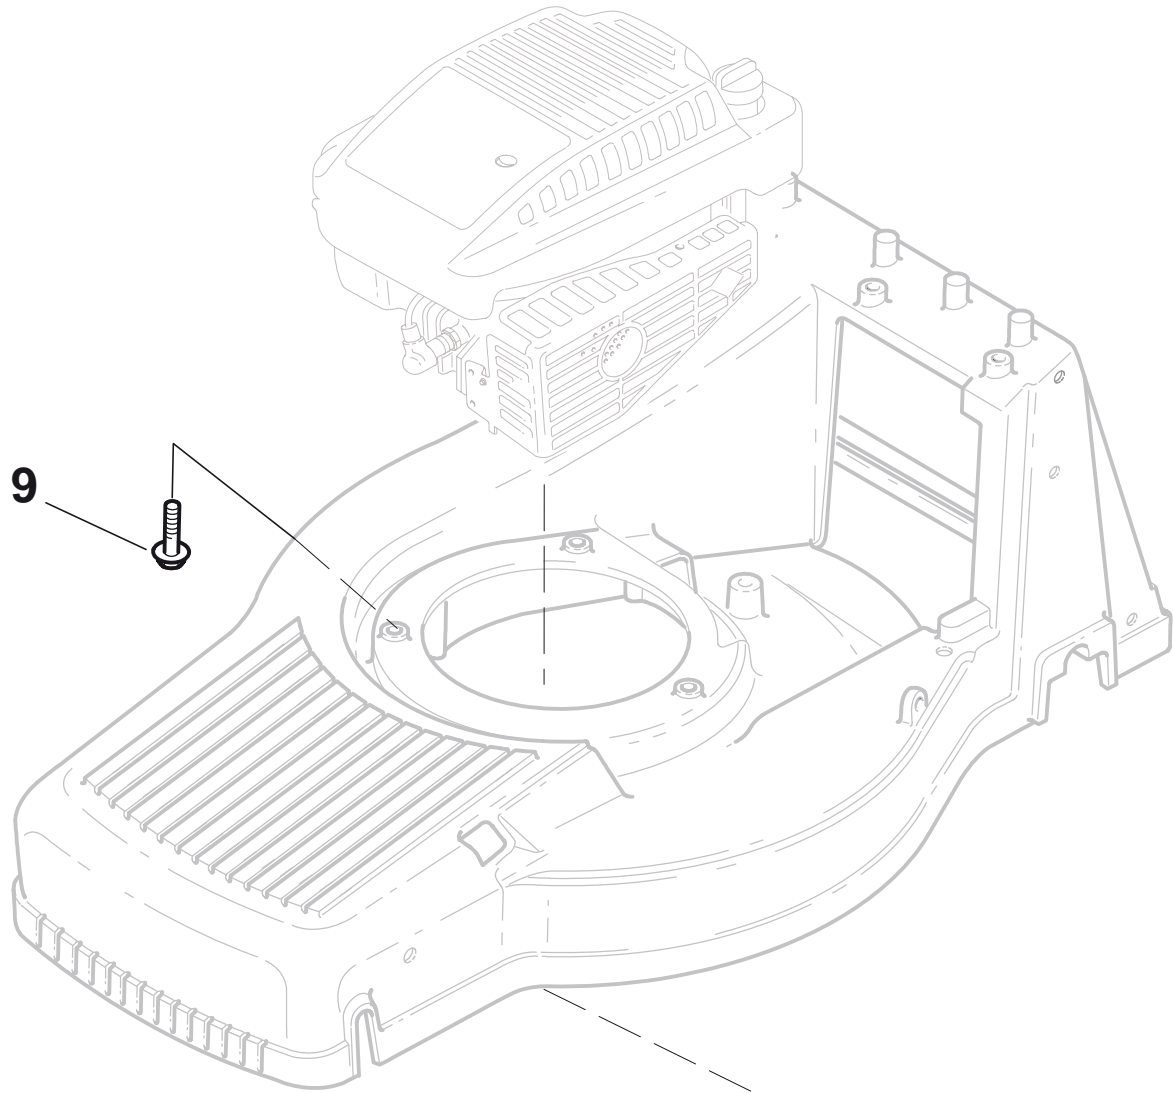

TURBO 50 S RENTAL H

TURBO 50 S RENTAL H

Pos. Fig.	Antal Quantity	Art No Part No	Benämning	Description	Anmärkning Notes
1	1	81002817/0	Hjulaxel-fram	Axle, Front Wheels	
2	2	22430210/0	Fjäder	Spring	
3	2	381007364/0	Hjul Ø 190	Wheel Ø 190	
4	2	22160522/0	Dammskydd	Dust Cover	
5	4	19216039/0	Kullager	Bearing	
6	2	12521460/0	Bricka	Washer	
7	2	112735662/1	Skruv	Screw	
8	2	22110379/0	Navkapsel	Hub Cap	
9	1	22033322/0	Höjdinställn.stång	Rod, Height Adjustment Control	
10	1	81002823/0	Hjulaxel-bakre	Axle, Rear Wheels	
11	2	22170810/0	Distans	Spacer	
12	2	22430215/0	Fjäder	Spring	
13	2	22600127/0	Hjulskydd	Protection, Wheel	
14	2	22570126/0	Drev	Pinion	
15	2	81007367/0	Hjul Ø 205	Wheel Ø 205	
16	8	12728210/0	Skruv	Screw	
17	2	22120108/0	Ringdrev	Ring Gear	
18	4	19216038/0	Kullager	Bearing	
19	2	22671655/0	Bricka	Washer	
20	2	12735592/0	Skruv	Screw	
21	2	22110380/0	Navkapsel	Hub Cap	