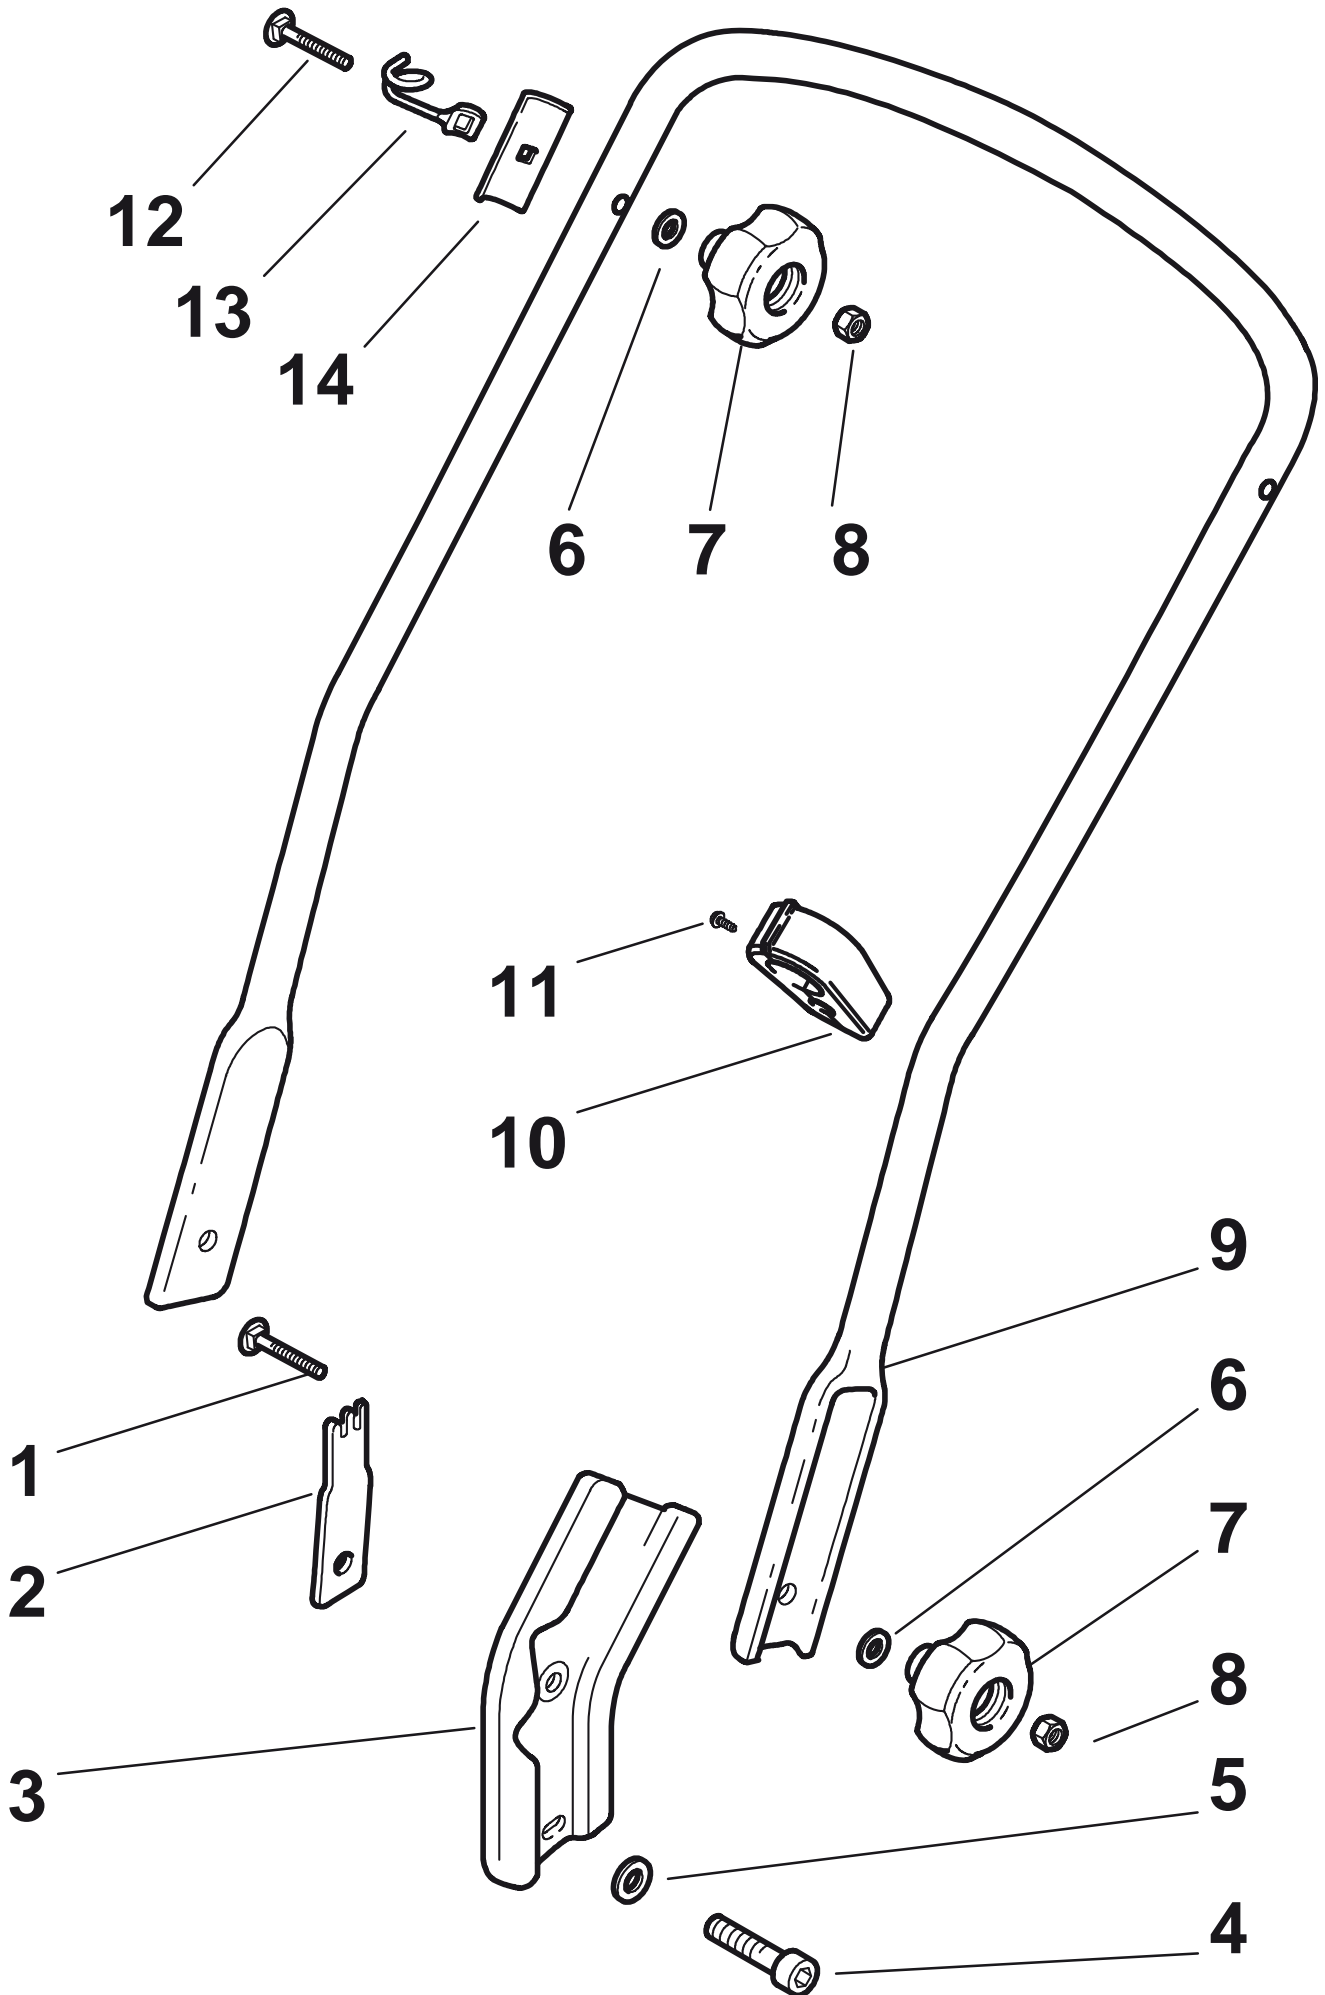

TURBO 50 S RENTAL H

TURBO 50 S RENTAL H

Pos. Fig.	Antal Quantity	Art No Part No	Benämning	Description	Anmärkning Notes
1	1	81002657/0	Chassi-gul	Deck Yellow	
3	1	22060152/0	Skydd-gul	Protection, Yellow	
4	3	12728300/0	Skruv	Screw	
9	1	12728300/0	Skruv	Screw	
10	1	22108277/0	Ledplåt-bakre	Rear Conveyor Assy	
11	3	12735664/0	Skruv	Screw	
15	1	22109531/0	Kåpa	Cover	
16	1	81008658/1	Skruvsats	Outfit, Supports	
21	2	22545160/0	Trombocyt	Plate	
22	2	12735664/0	Skruv	Screw	
23	2	12604898/0	Låsring	Crown Fastener	
24	1	22446181/0	Fjäder	Spring	
25	2	22785153/0	Stöd	Support, Gear Box	
26	4	12735664/0	Skruv	Screw	
31	1	22399808/0	Knopp	Knob	
32	1	22321515/0	Höjdinställningsspak	Lever, Height Adjustment	
33	2	12735661/0	Skruv	Screw	
34	2	12728300/0	Skruv	Screw	
35	1	22735563/0	Höjdinställn.sektor	Sector, Height Adjustment	
36	1	22140231/0	Deflektor	Deflector	

TURBO 50 S RENTAL H

TURBO 50 S RENTAL H

Pos. Fig.	Antal Quantity	Art No Part No	Benämning	Description	Anmärkning Notes
1	2	12820655/0	Skruv	Screw	
2	1	22551635/0	Fästplatta	Plate For Handle	
3	2	22778405/0	Fäste	Support	
4	2	12760515/0	Skruv	Screw	
5	2	12521350/0	Bricka	Washer	
6	4	12521350/0	Bricka	Washer	
7	4	22399810/0	Knopp	Knob	
8	4	12361005/0	Mutter	Nut	
9	1	81006613/0	Styre-underdel	Handle, Lower Part	
10	1	22192001/0	Kabelhållare	Anchor Clamp	
11	1	12728691/0	Skruv	Screw	
12	2	12820655/0	Skruv	Screw	
13	1	22430311/0	Fjäder	Guide Spring	
14	2	22545137/0	Fästplatta	Plate For Handle Fastening	

TURBO 50 S RENTAL H

TURBO 50 S RENTAL H

Pos. Fig.	Antal Quantity	Art No Part No	Benämning	Description	Anmärkning Notes
1	1	81006618/1	Styre-överdel	Handle, Upper Part	
2	1	81003298/1	Reglagebygel	Lever, Engine Brake	
3	1	81000687/0	Motorbromswire	Cable, Thread Engine Brake	
4	1	81000697/0	Kopplingswire	Cable, Rear Drive	
5	1	81003297/1	Reglagebygel-drivning	Driving Lever	
6	1	12727783/0	Skruv	Screw	
7	1	22551640/0	Plåt	Plate	
8	1	12154510/0	Mutter	Nut	