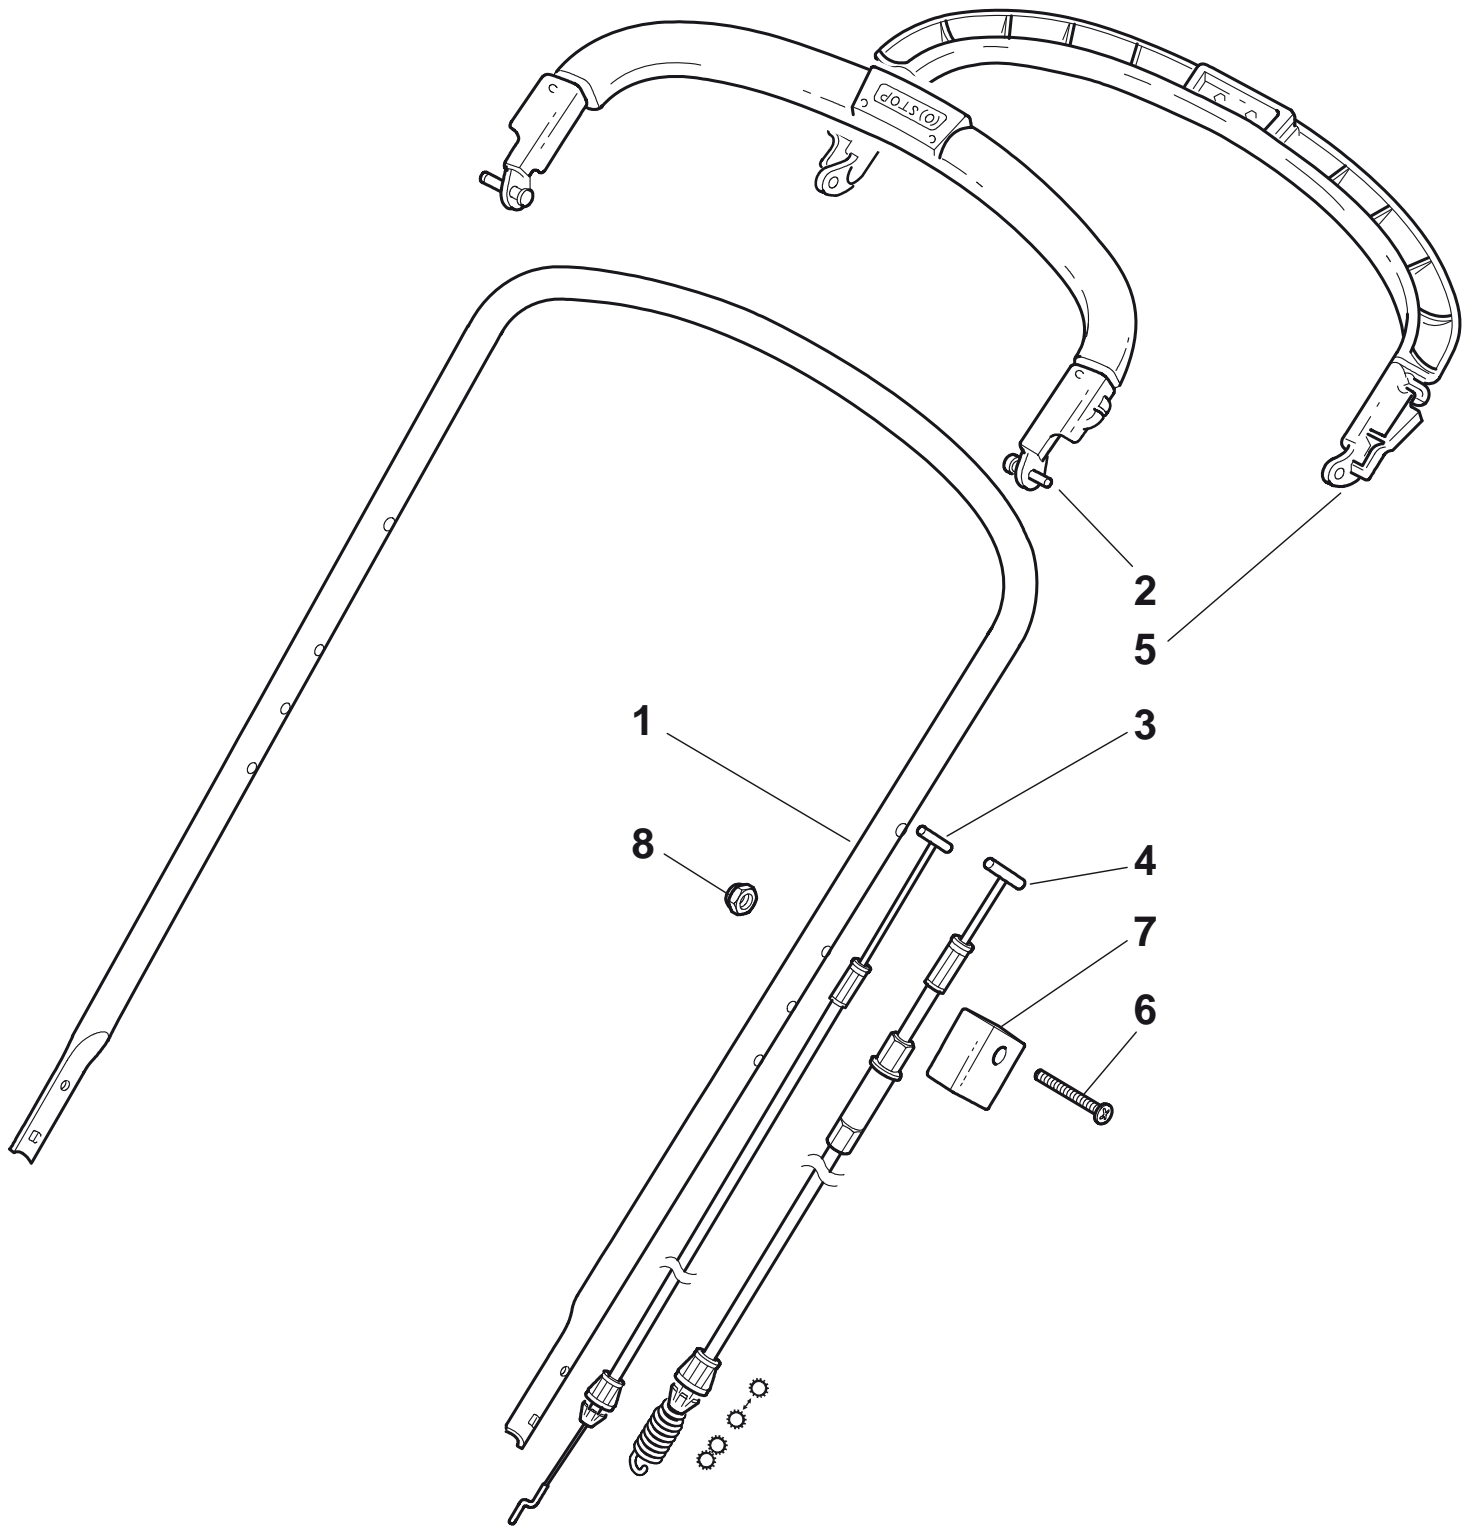

TURBO 50 S RENTAL H

TURBO 50 S RENTAL H

Pos. Fig.	Antal Quantity	Art No Part No	Benämning	Description	Anmärkning Notes
1	2	12820655/0	Skruv	Screw	
2	1	22551635/0	Fästplatta	Plate For Handle	
3	2	22778405/0	Fäste	Support	
4	2	12760515/0	Skruv	Screw	
5	2	12521350/0	Bricka	Washer	
6	4	12521350/0	Bricka	Washer	
7	4	22399810/0	Knopp	Knob	
8	4	12361005/0	Mutter	Nut	
9	1	81006613/0	Styre-underdel	Handle, Lower Part	
10	1	22192001/0	Kabelhållare	Anchor Clamp	
11	1	12728691/0	Skruv	Screw	
12	2	12820655/0	Skruv	Screw	
13	1	22430311/0	Fjäder	Guide Spring	
14	2	22545137/0	Fästplatta	Plate For Handle Fastening	

TURBO 50 S RENTAL H

TURBO 50 S RENTAL H

Pos. Fig.	Antal Quantity	Art No Part No	Benämning	Description	Anmärkning Notes
1	1	81006618/1	Styre-överdel	Handle, Upper Part	
2	1	81003298/1	Reglagebygel	Lever, Engine Brake	
3	1	81000687/0	Motorbromswire	Cable, Thread Engine Brake	
4	1	81000697/0	Kopplingswire	Cable, Rear Drive	
5	1	81003297/1	Reglagebygel-drivning	Driving Lever	
6	1	12727783/0	Skruv	Screw	
7	1	22551640/0	Plåt	Plate	
8	1	12154510/0	Mutter	Nut	