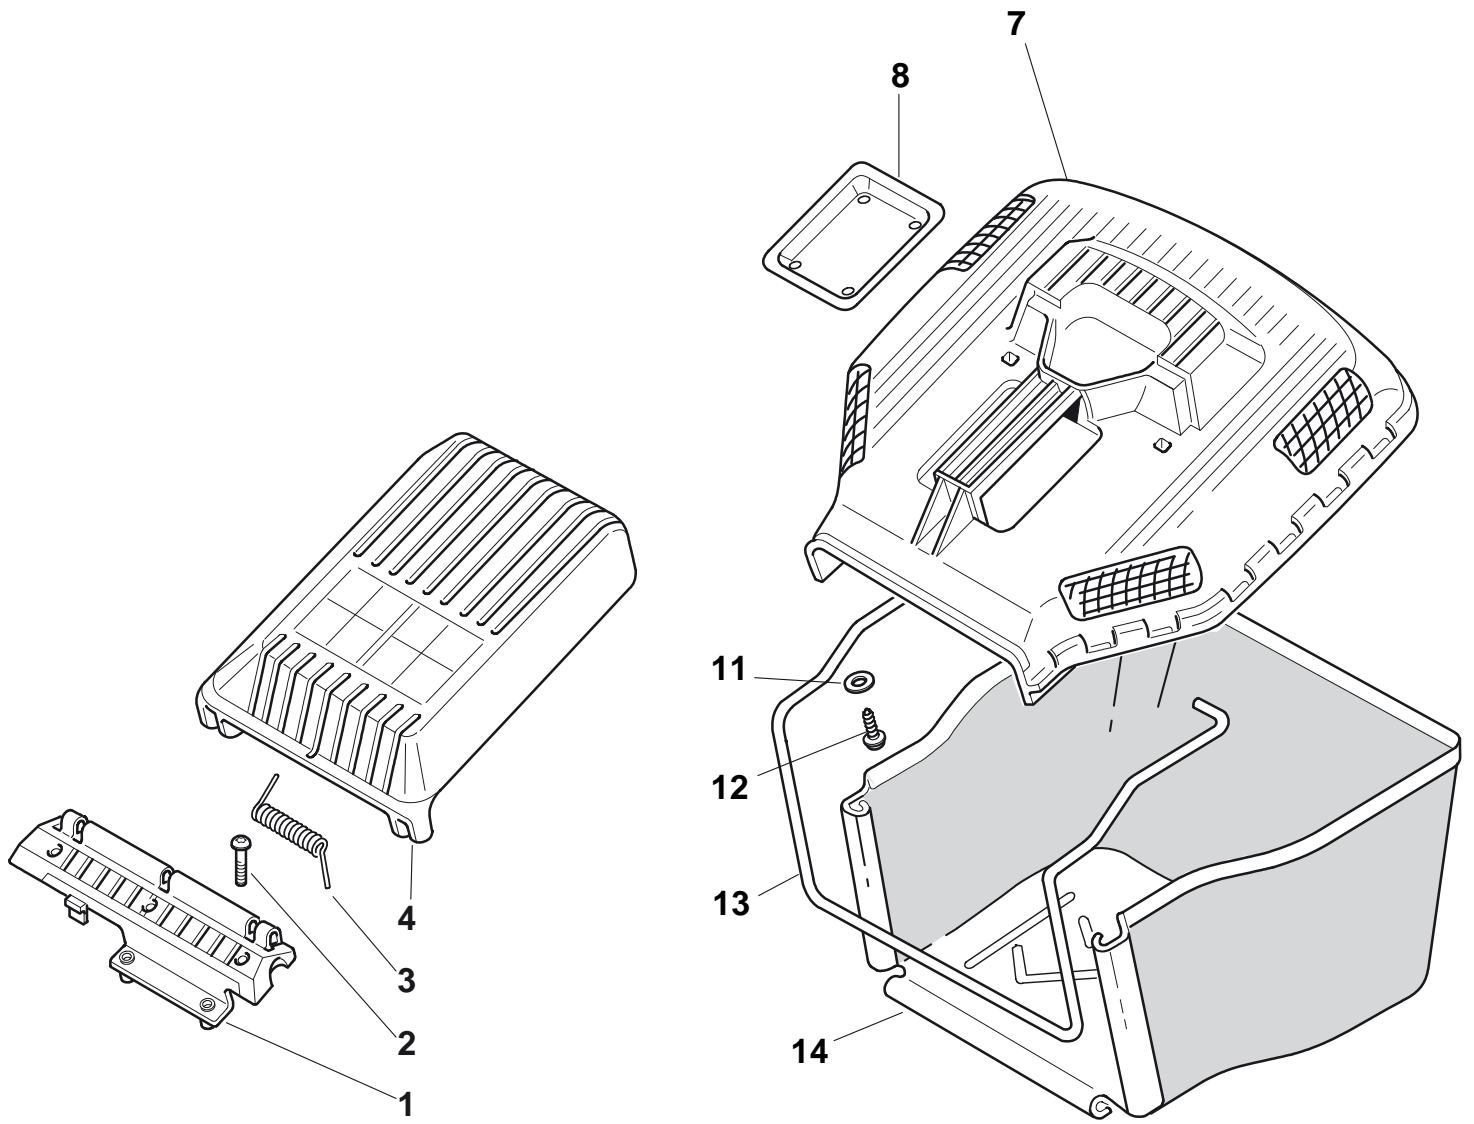

TURBO 50 S RENTAL H

TURBO 50 S RENTAL H

Pos. Fig.	Antal Quantity	Art No Part No	Benämning	Description	Anmärkning Notes
1	1	22785179/0	Luckfäste	Support, Black	
2	3	12735664/0	Skruv	Screw	
3	1	22450430/0	Fjäder	Spring	
4	1	22600068/1	Lucka	Stone-Guard, Black	
4	1	22600079/0	Lucka	Stone-Guard	
7	1	22486095/0	Uppsamlare-överdel	Grass-Box, Upper Part	
8	1	22486098/0	Plåt	Plate	
11	2	12521460/0	Bricka	Washer	
12	2	12728300/0	Skruv	Screw	
13	1	22608528/0	Trådbygel	Stiffening Lower	
14	1	81002235/0	Uppsamlingsäck	Box, Fabric