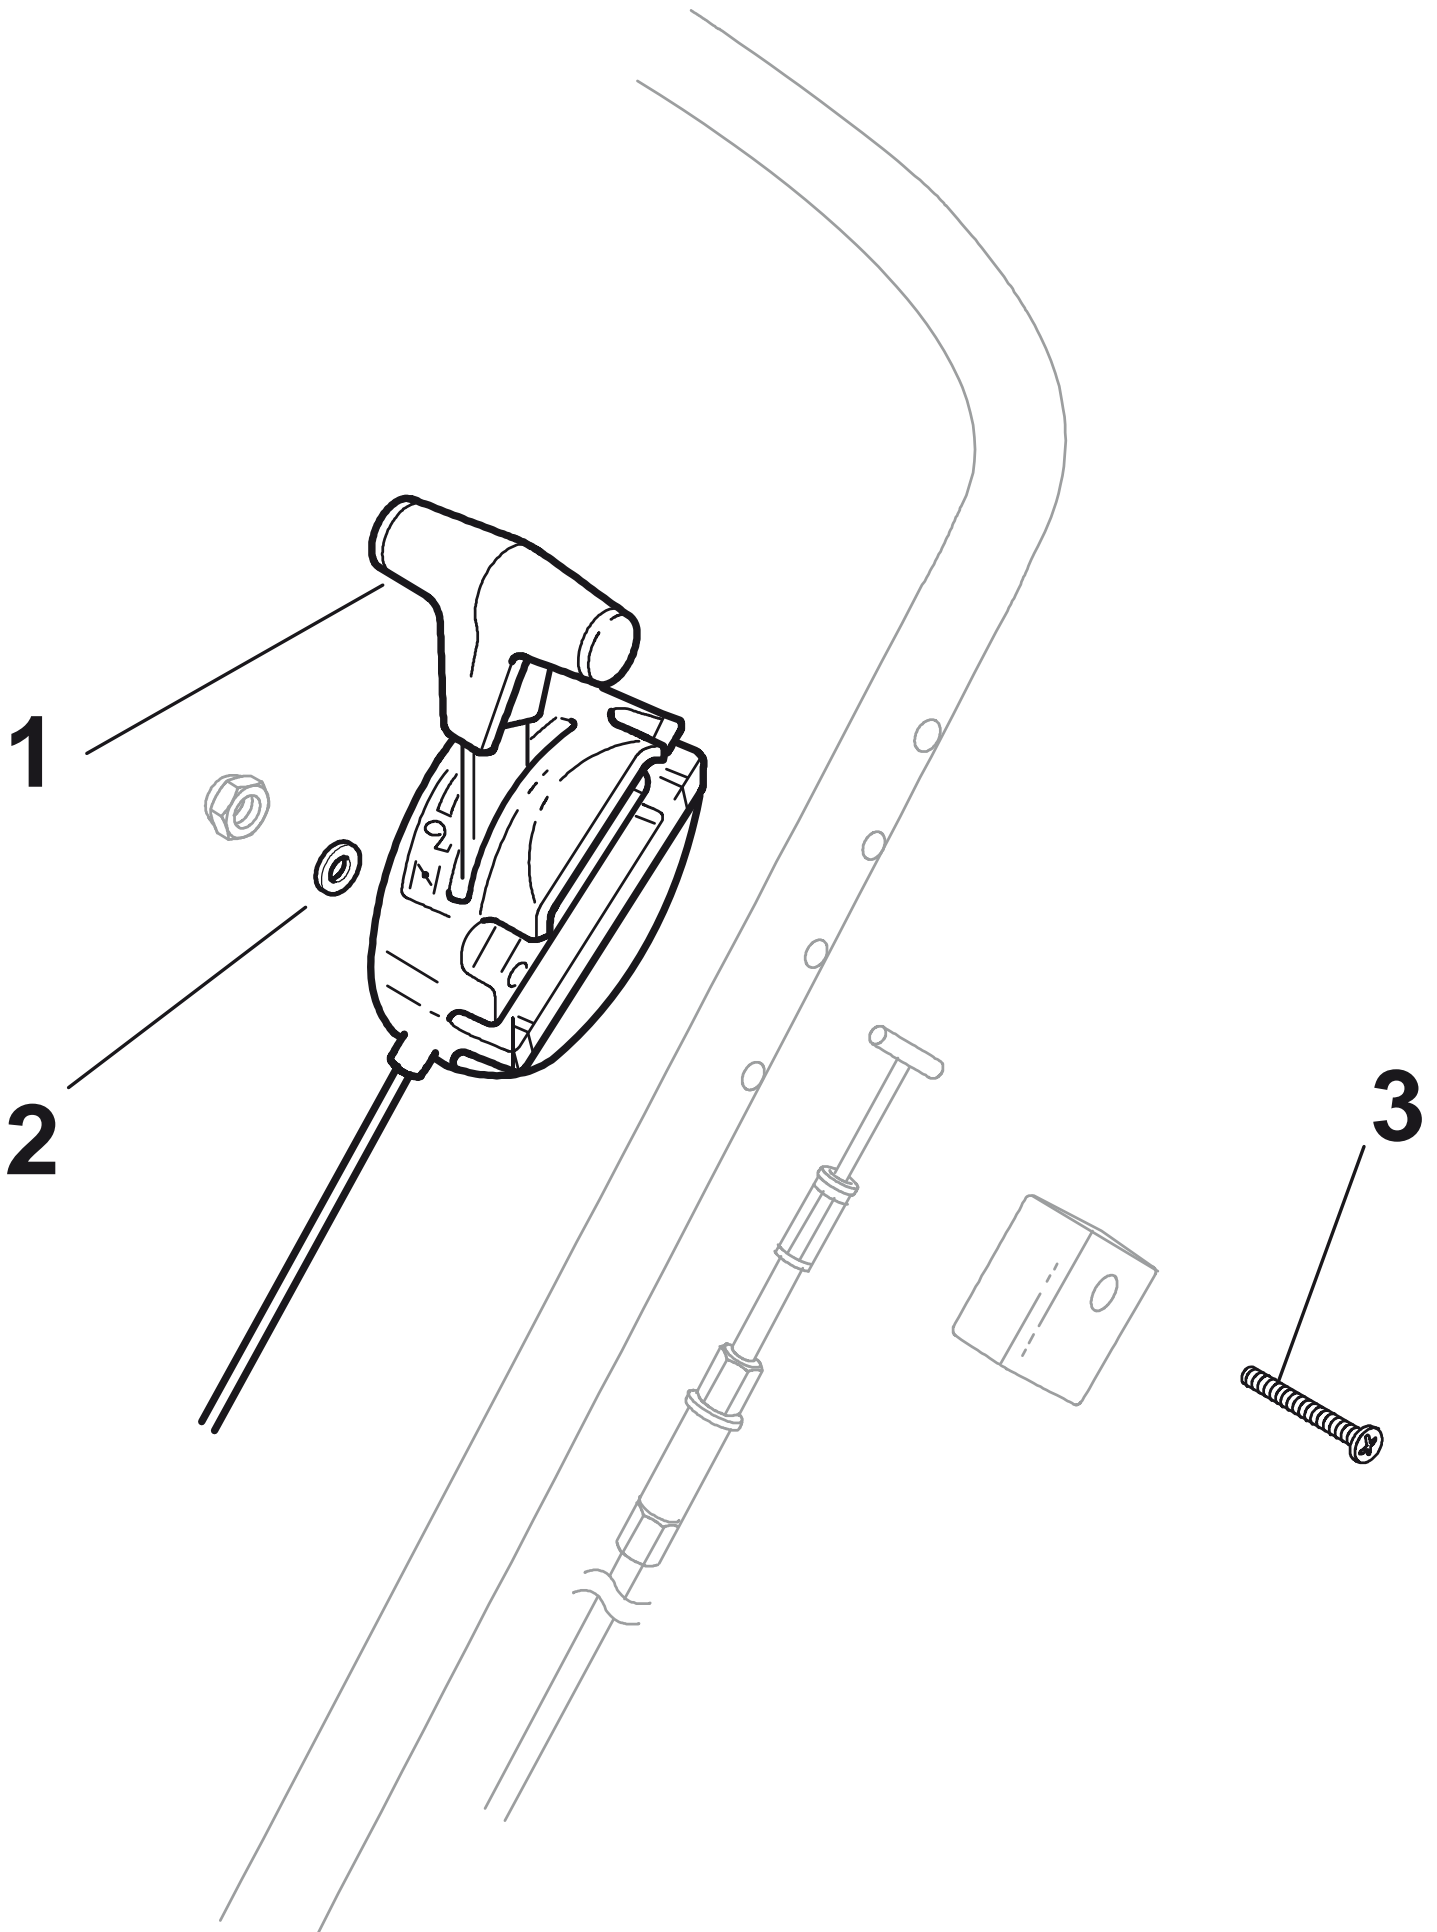

TURBO 50 S RENTAL H

Pos. Fig.	Antal Quantity	Art No Part No	Benämning	Description	Anmärkning Notes
1	1	81007126/0	Gaswire	Throttle Cable	
2	1	12523040/0	Bricka	Washer	
3	1	12727787/0	Skruv	Screw