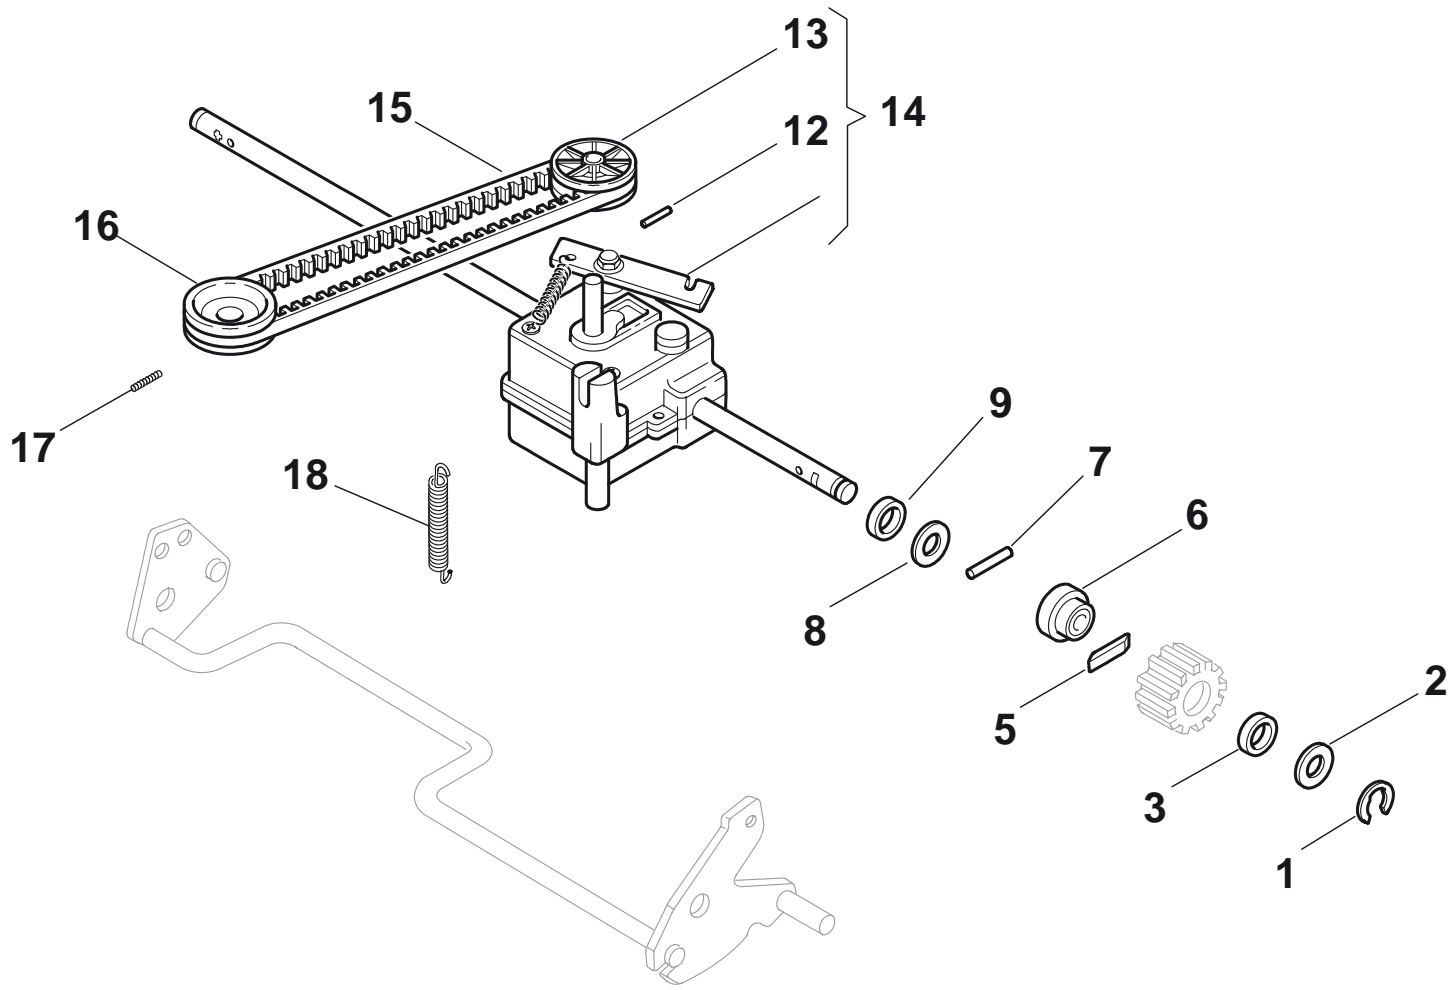

TURBO 50 S RENTAL H

TURBO 50 S RENTAL H

Pos. Fig.	Antal Quantity	Art No Part No	Benämning	Description	Anmärkning Notes
1	2	12000957/0	Låsring	Snap Ring	
2	2	12520032/0	Bricka	Washer	
3	2	22160520/0	Dammskydd	Dust Cover	
5	2	22076645/0	Chassi-röd	Key	
6	2	22170630/0	Distans	Spacer	
7	2	22753002/0	Stift	Pin	
8	2	12520032/0	Bricka	Washer	
9	2	19035152/0	Låsring	Or Ring	
12	1	12620310/0	Stift	Pin	
13	1	22601913/0	Remskiva	Pulley	
14	1	81003085/0	Transmission	Gear Box	
15	1	35063175/0	Drivrem Lp 750	Belt Lp 750	
16	1	122601921/0	Remskiva Ø 25	Pulley, Crankshaft Ø 25	
17	1	12714312/0	Stift	Dowel	
18	1	22450434/0	Fjäder	Spring