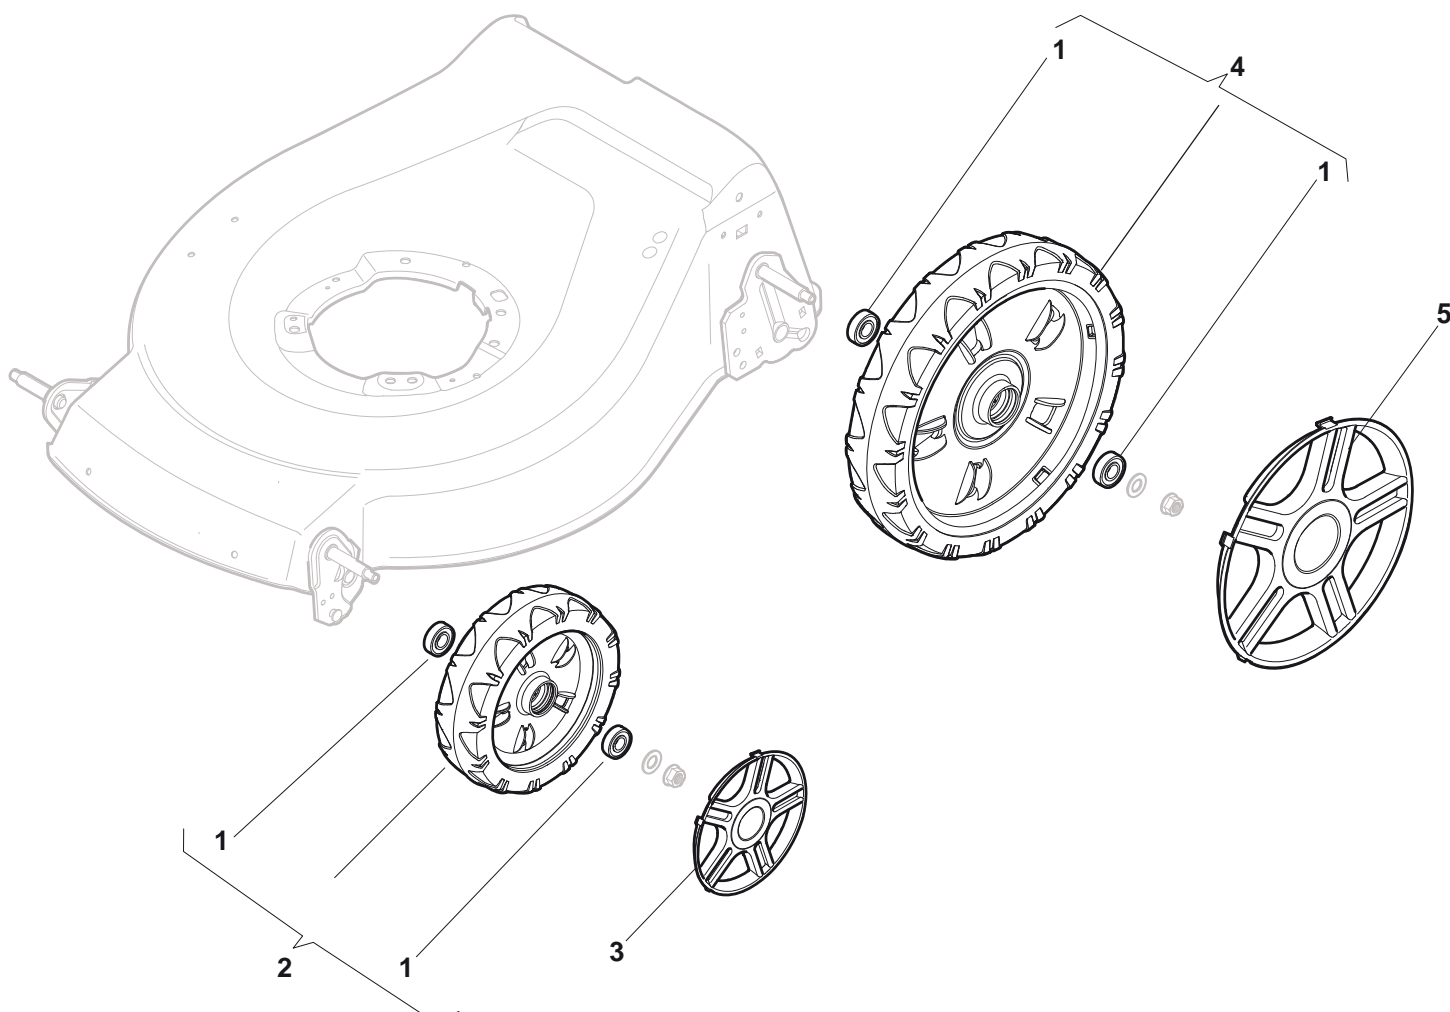

TURBO 53 S BW PLUS B

TURBO 53 S BW PLUS B

Pos. Fig.	Antal Quantity	Art No Part No	Benämning	Description	Anmärkning Notes
1	8	19216035/0	Låsring	Bearing	
2	2	381007416/1	Hjul Ø 200	Ruota Ø 200	
3	2	22110492/0	Navkapsel-grå	Hub Cap Grey	
4	2	381007417/1	Hjul Ø 280	Ruota Ø 280	
5	2	22110560/0	Navkapsel	Hub Cap