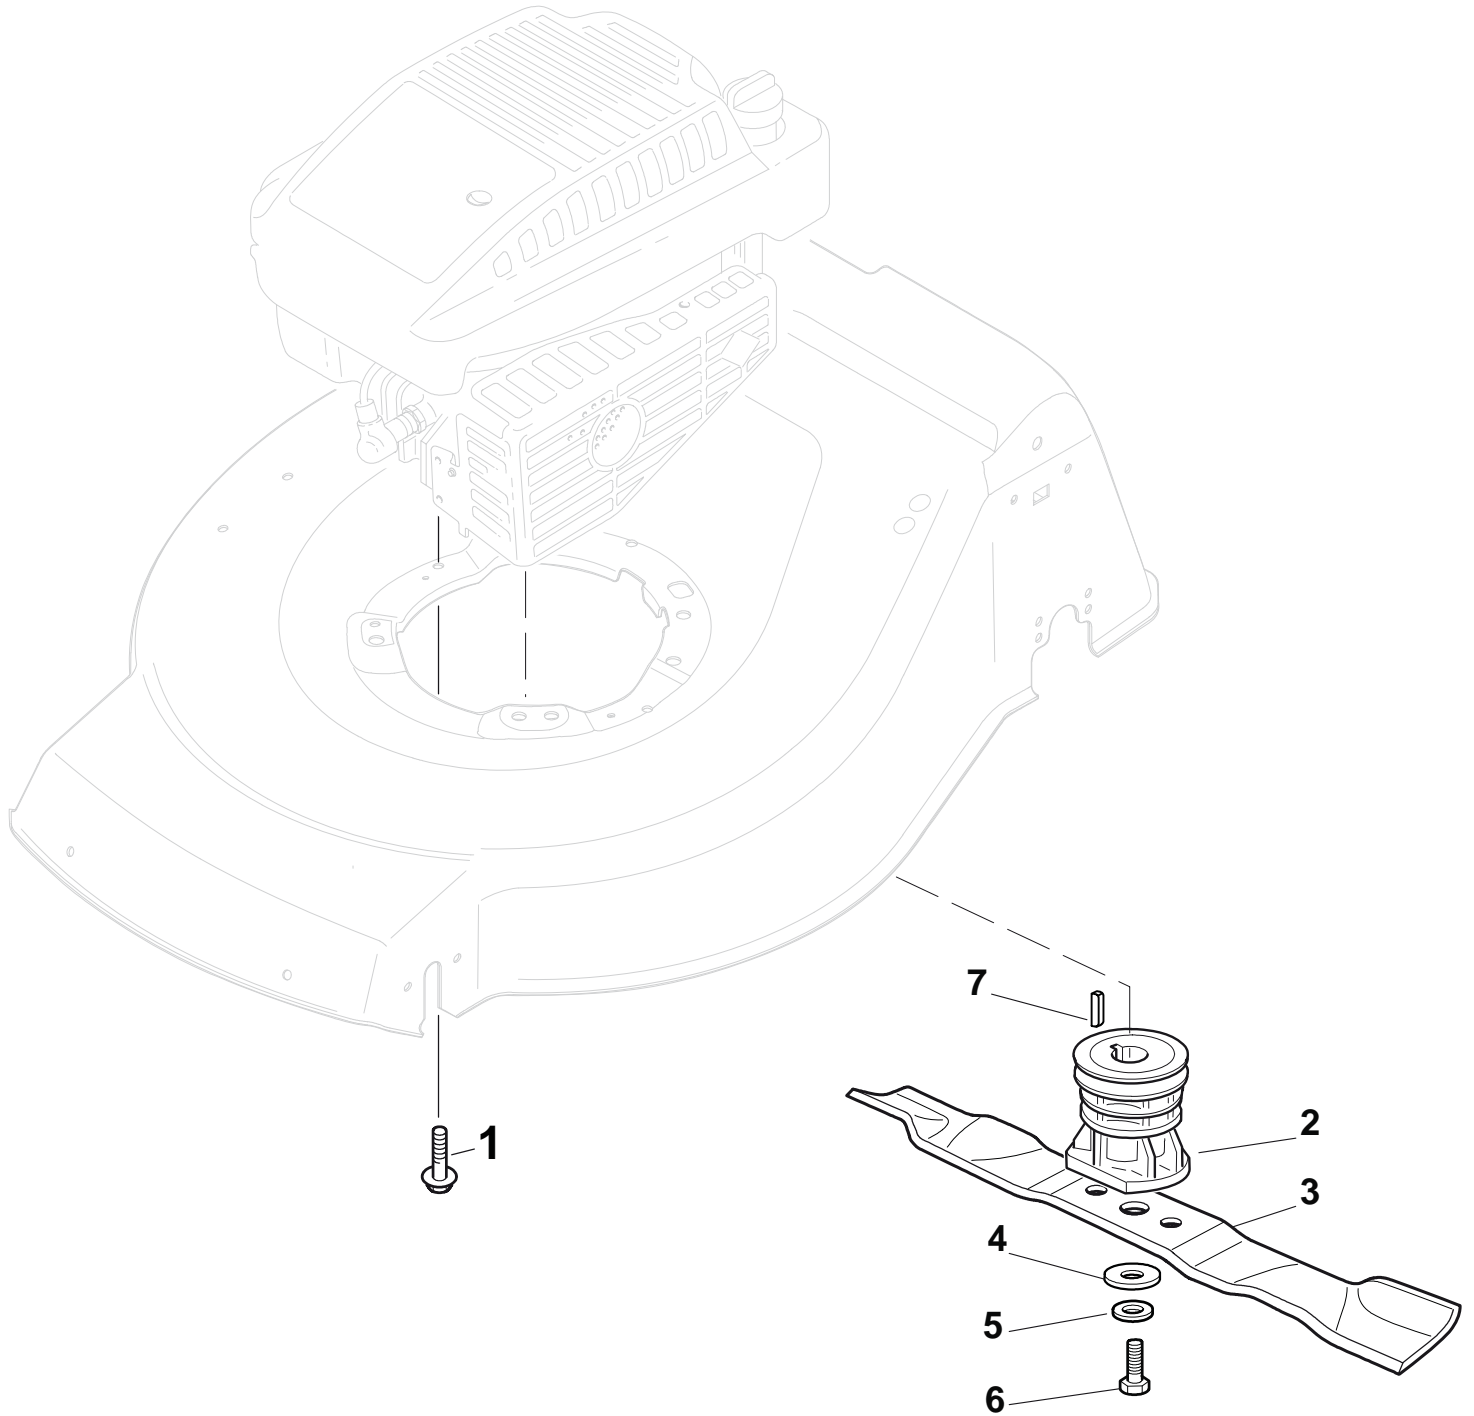

TURBO 53 S BW PLUS B

Pos. Fig.	Antal Quantity	Art No Part No	Benämning	Description	Anmärkning Notes
1	3	112735108/1	Skruv	Screw	
2	1	122465607/3	Fläkt Ø 22.2	Hub With Pulley, Crankshaft Ø 22.2	
3	1	81004381/1	Kniv	Blade Standard	
4	1	22160400/0	Dammskydd	Dust Cover	
5	1	12523080/0	Bricka	Washer	
6	1	12735698/0	Skruv	Screw	
7	1	12139100/0	Låsring	Feather, Crankshaft Ø 22.2