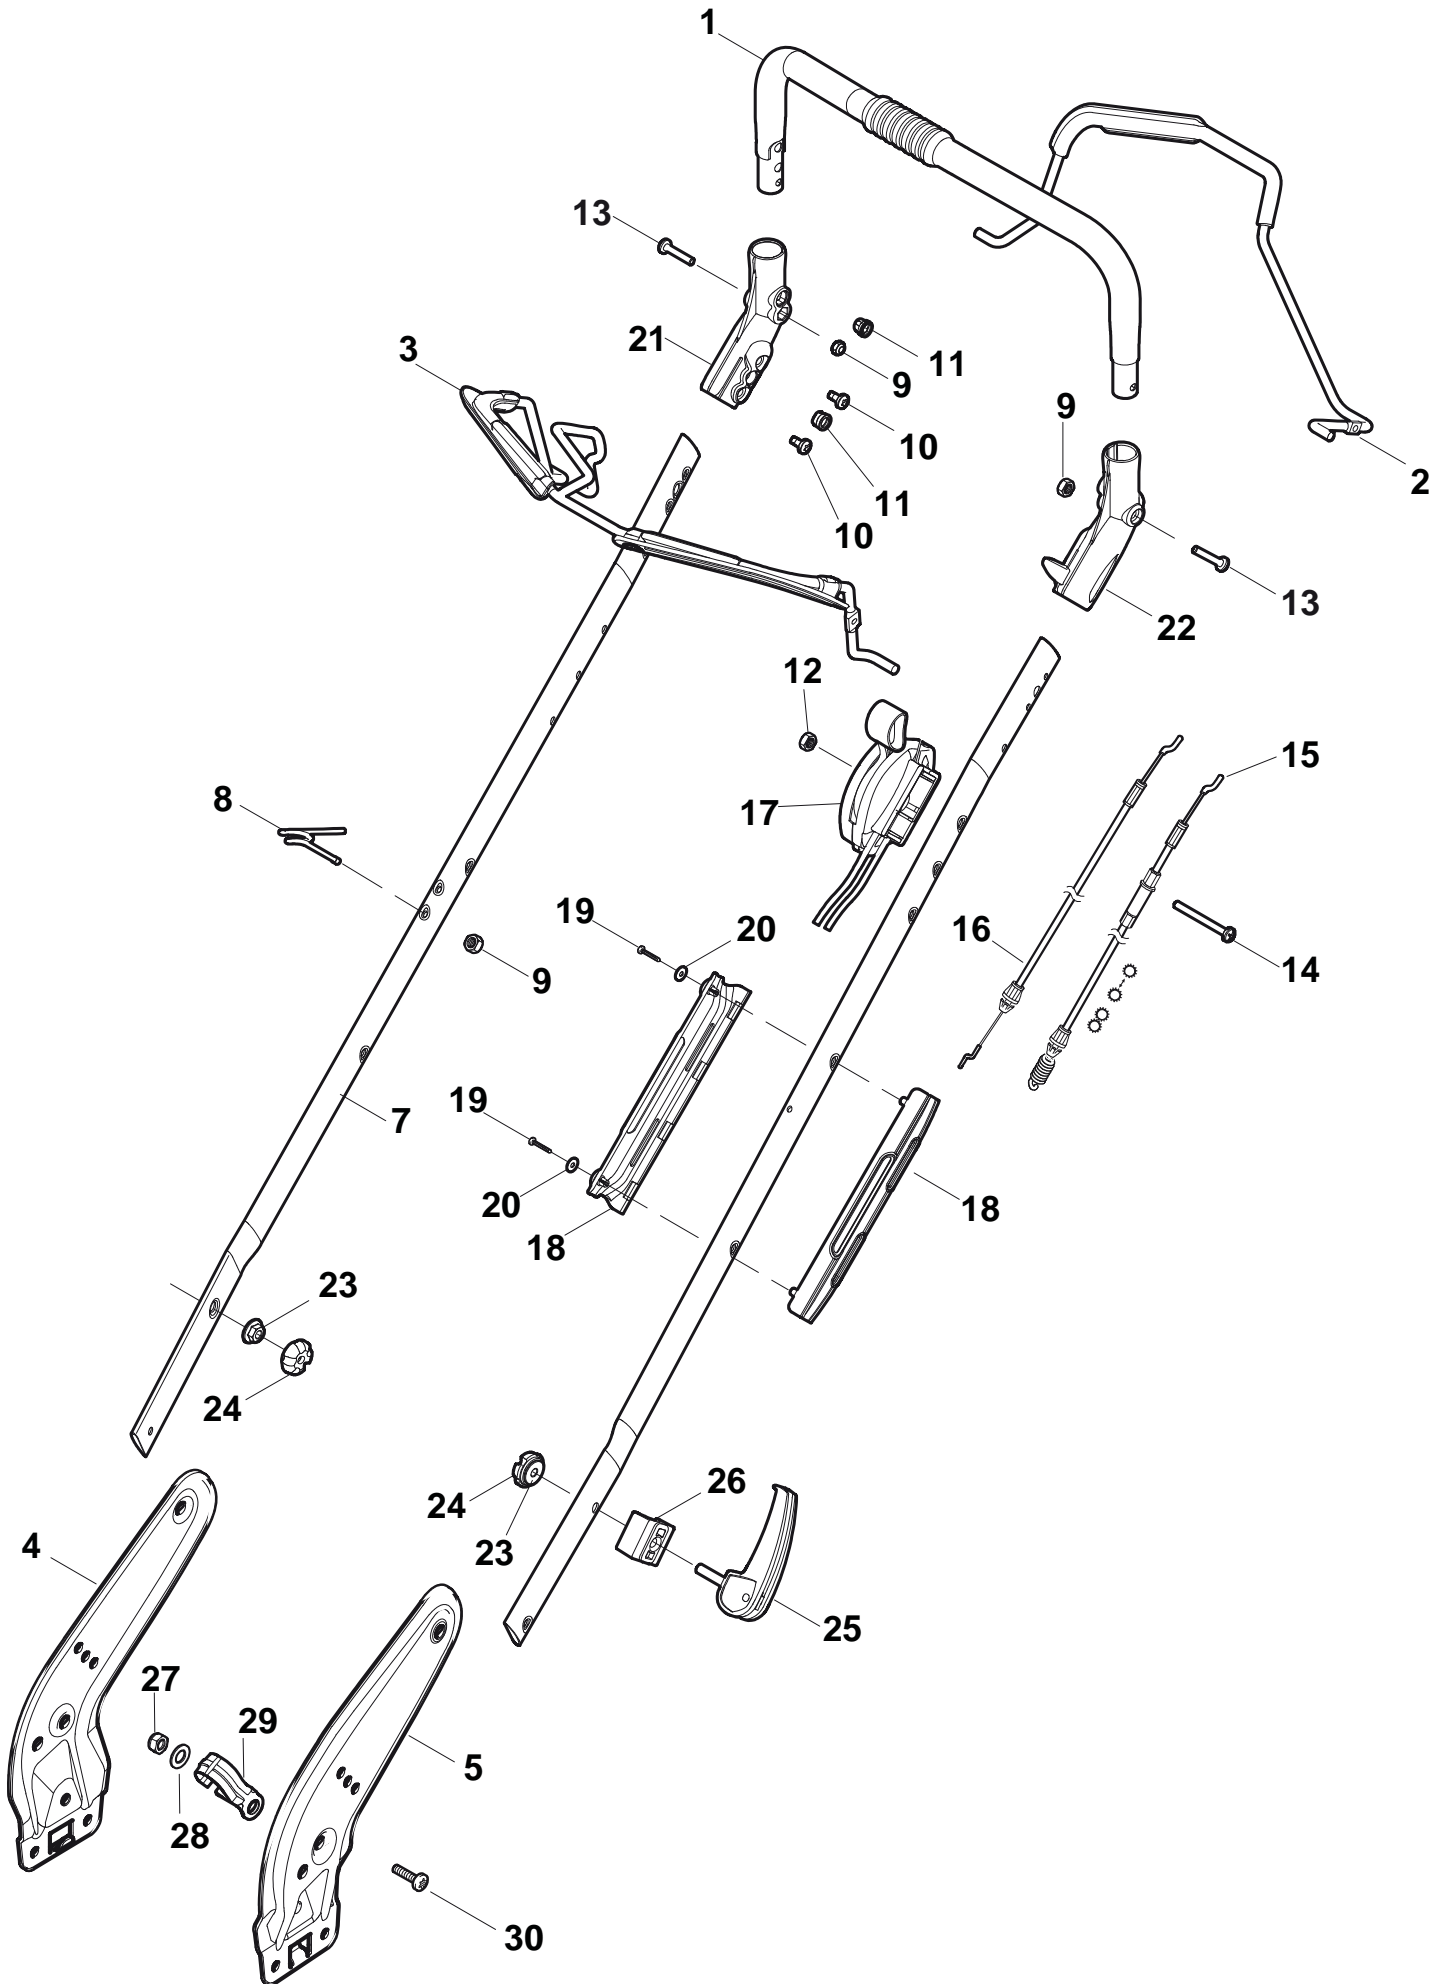

TURBO 53 S BW PLUS B

TURBO 53 S BW PLUS B

Pos. Fig.	Antal Quantity	Art No Part No	Benämning	Description	Anmärkning Notes
1	1	381006670/2	Handtag	Handgrip	
2	1	381003349/0	Reglagebygel-drivning	Lever, Driving	
3	1	381003344/0	Reglagebygel	Lever, Engine Brake	
4	1	381005149/0	Fäste-hö	Bracket, R	
5	1	381005151/0	Fäste-vä	Bracket, L	
7	1	381006773/0	Styre	Handle Black	
8	1	22430309/0	Fjäder	Guide Spring	
9	2	12154330/0	Mutter	Nut	
10	4	112735662/1	Skruv	Screw	
11	4	322041967/0	Bussning	Bush	
12	3	12154510/0	Mutter	Nut	
13	2	112728721/0	Skruv	Screw	
14	1	12727786/0	Skruv	Screw	
15	1	181030074/0	Motorbromswire	Cable, Thread Eng. Brake	
16	1	381030067/0	Kopplingswire	Cable, Rear Drive	
17	1	181005502/1	Gaswire	Throttle Cable	
18	1	322806644/0	Skydd	Protection	
19	2	12727812/0	Skruv	Screw	
20	2	112523000/1	Bricka	Washer	
21	1	322488301/0	Stöd-hö	Support , R	
22	1	322488303/0	Stöd-vä	Support, L	
23	2	112154220/0	Mutter	Nut	
24	2	322399835/0	Knopp	Knob	
25	2	381003253/0	Handtag	Handle	
26	2	322680017/0	Stöd	Support	
27	1	12155000/0	Mutter	Nut	
28	1	25038002/1	Bussning	Bush	
29	1	322192156/0	Kabelhållare	Fair Led	
30	1	12760605/0	Skruv	Screw