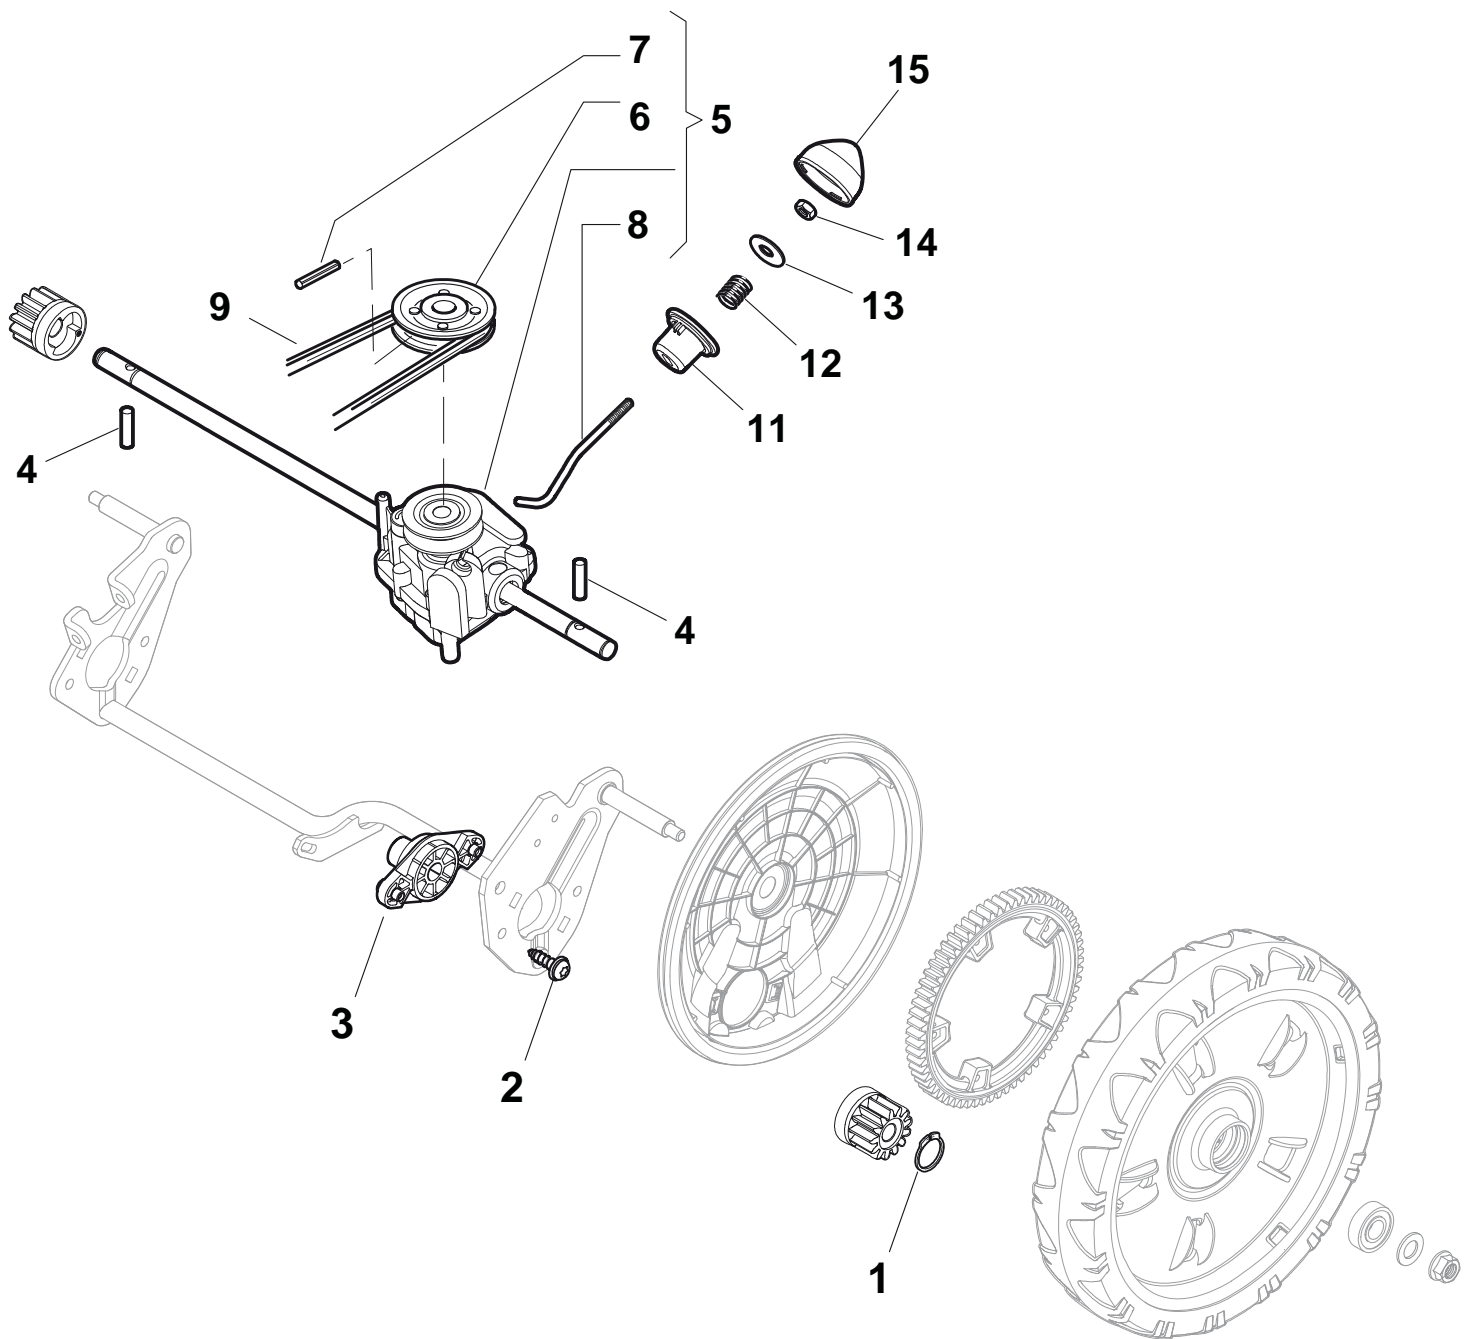

TURBO 53 S BW PLUS B

TURBO 53 S BW PLUS B

Pos. Fig.	Antal Quantity	Art No Part No	Benämning	Description	Anmärkning Notes
1	2	12608600/0	Seeger	Seeger	
2	4	112728697/0	Skruv	Screw	
3	2	322042063/0	Bussning	Bush	
4	2	22753000/0	Stift	Pin	
5	1	81003092/0	Transmission	Gear Box	
6	1	22601904/0	Remskiva	Pulley	
7	1	12645700/0	Stift	Pin	
8	1	22033283/0	Justerstång	Adjustment Rod	
9	1	35063902/0	Drivrem Z 29,5	Belt Z 29.5	
11	1	22041957/1	Bussning	Bush	
12	1	22450063/0	Fjäder	Spring	
13	1	22680009/0	Bricka	Washer	
14	1	12154510/0	Mutter	Nut	
15	1	22110230/0	Huvstöd	Cap