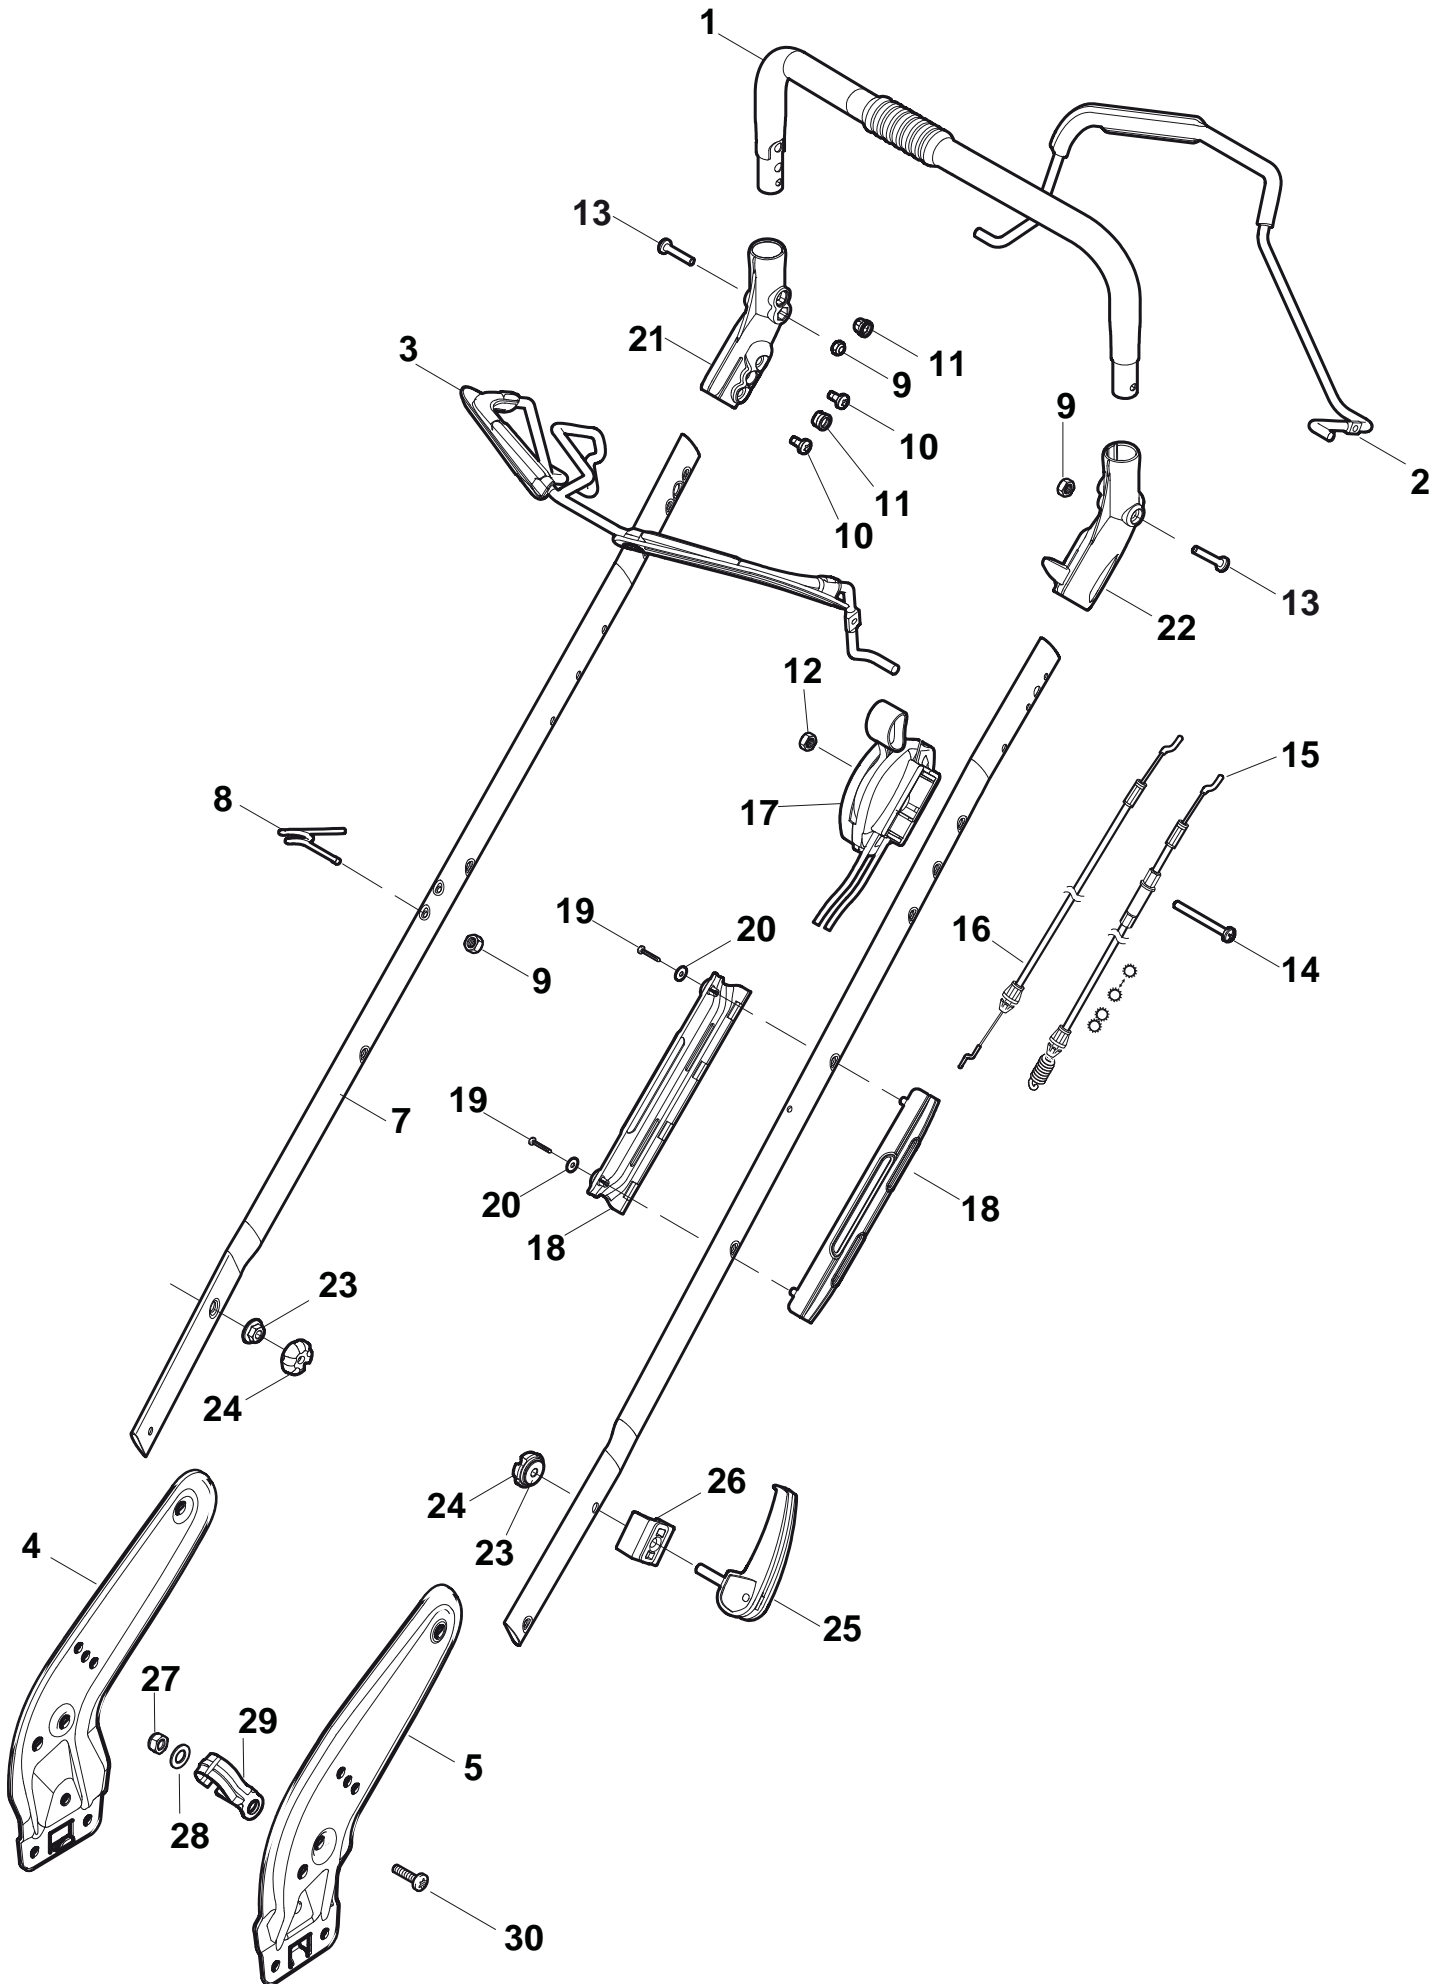

TURBO 53 S BW PLUS H

TURBO 53 S BW PLUS H

Pos. Fig.	Antal Quantity	Art No Part No	Benämning	Description	Anmärkning Notes
1	1	22291150/0	Handtag	Rubber Insert	
2	1	322060197/2	Remskydd	Protection, Belt	
3	3	12728530/0	Skruv	Screw	
4	1	22140222/0	Deflektor	Deflector	

TURBO 53 S BW PLUS H

TURBO 53 S BW PLUS H

Pos. Fig.	Antal Quantity	Art No Part No	Benämning	Description	Anmärkning Notes
1	1	381006670/2	Handtag	Handgrip	
2	1	381003349/0	Reglagebygel-drivning	Lever, Driving	
3	1	381003344/0	Reglagebygel	Lever, Engine Brake	
4	1	381005149/0	Fäste-hö	Bracket, R	
5	1	381005151/0	Fäste-vä	Bracket, L	
7	1	381006773/0	Styre	Handle Black	
8	1	22430309/0	Fjäder	Guide Spring	
9	2	12154330/0	Mutter	Nut	
10	4	112735662/1	Skruv	Screw	
11	4	322041967/0	Bussning	Bush	
12	3	12154510/0	Mutter	Nut	
13	2	112728721/0	Skruv	Screw	
14	1	12727786/0	Skruv	Screw	
15	1	181030074/0	Motorbromswire	Cable, Thread Eng. Brake	
16	1	381030067/0	Kopplingswire	Cable, Rear Drive	
17	1	181005512/0	Gaswire	Throttle Cable	
18	1	322806644/0	Skydd	Protection	
19	2	12727812/0	Skruv	Screw	
20	2	112523000/1	Bricka	Washer	
21	1	322488301/0	Stöd-hö	Support , R	
22	1	322488303/0	Stöd-vä	Support, L	
23	2	112154220/0	Mutter	Nut	
24	2	322399835/0	Knopp	Knob	
25	2	381003253/0	Handtag	Handle	
26	2	322680017/0	Stöd	Support	
27	1	12155000/0	Mutter	Nut	
28	1	25038002/1	Bussning	Bush	
29	1	322192156/0	Kabelhållare	Fair Led	
30	1	12760605/0	Skruv	Screw	

TURBO 53 S BW PLUS H

Pos. Fig.	Antal Quantity	Art No Part No	Benämning	Description	Anmärkning Notes
1	2	12608600/0	Seeger	Seeger	
2	4	112728697/0	Skruv	Screw	
3	2	322042063/0	Bussning	Bush	
4	2	22753000/0	Stift	Pin	
5	1	81003092/0	Transmission	Gear Box	
6	1	22601904/0	Remskiva	Pulley	
7	1	12645700/0	Stift	Pin	
8	1	22033283/0	Justerstång	Adjustment Rod	
9	1	35063902/0	Drivrem Z 29,5	Belt Z 29.5	
11	1	22041957/1	Bussning	Bush	
12	1	22450063/0	Fjäder	Spring	
13	1	22680009/0	Bricka	Washer	
14	1	12154510/0	Mutter	Nut	
15	1	22110230/0	Huvstöd	Cap	