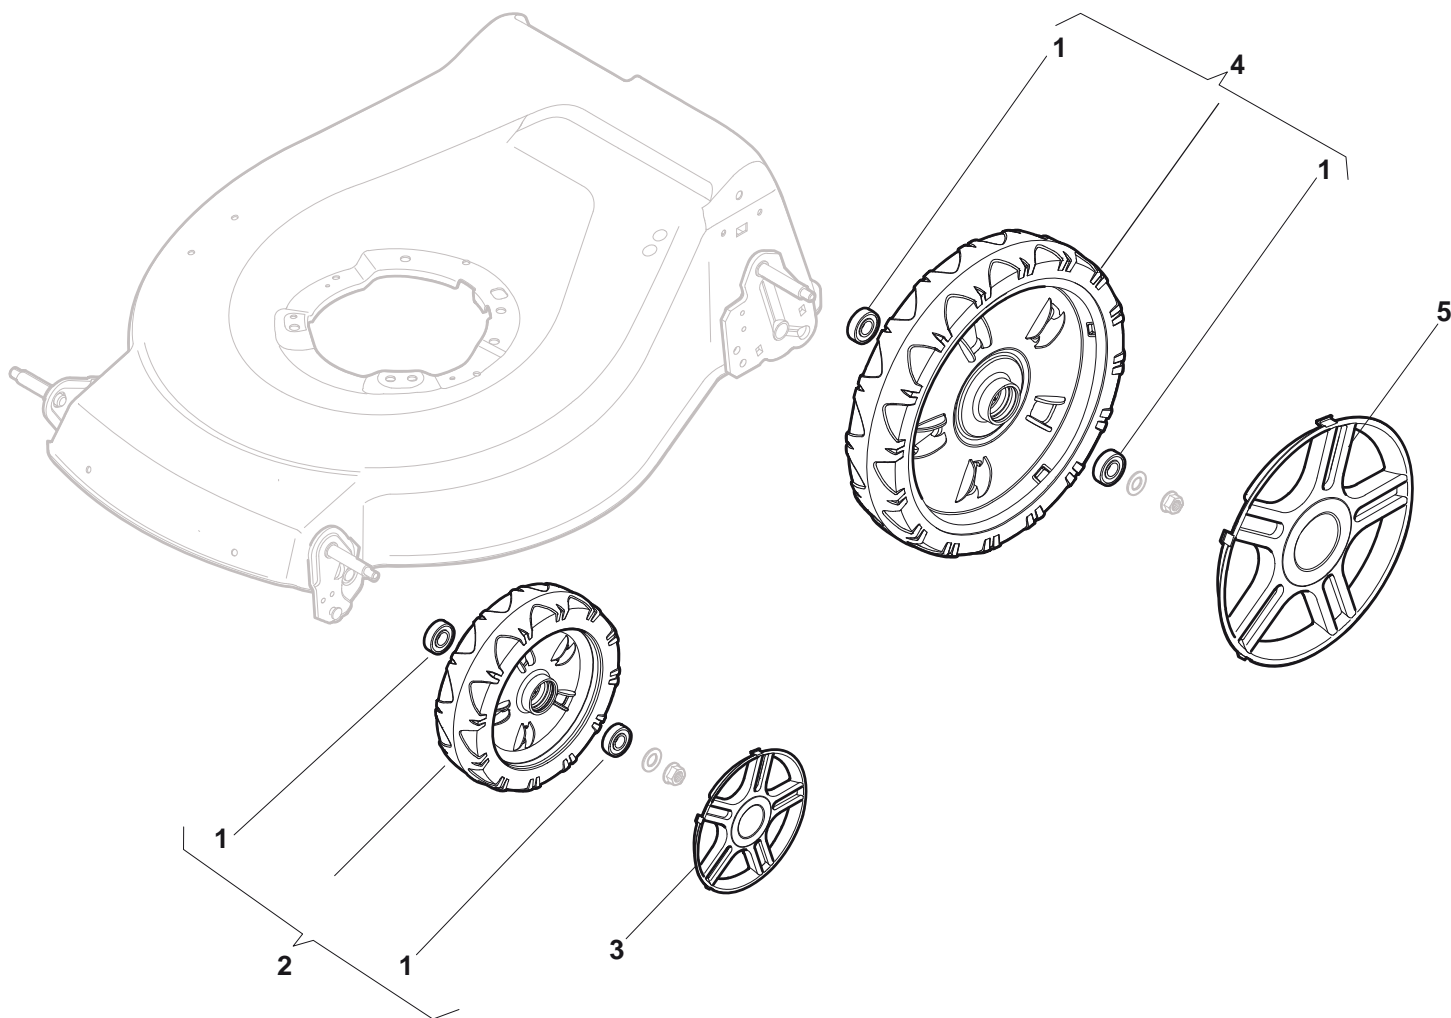

TURBO 53 S BW PLUS H

TURBO 53 S BW PLUS H

Pos. Fig.	Antal Quantity	Art No Part No	Benämning	Description	Anmärkning Notes
1	8	19216035/0	Låsring	Bearing	
2	2	381007416/1	Hjul Ø 200	Ruota Ø 200	
3	2	22110492/0	Navkapsel-grå	Hub Cap Grey	
4	2	381007417/1	Hjul Ø 280	Ruota Ø 280	
5	2	22110560/0	Navkapsel	Hub Cap