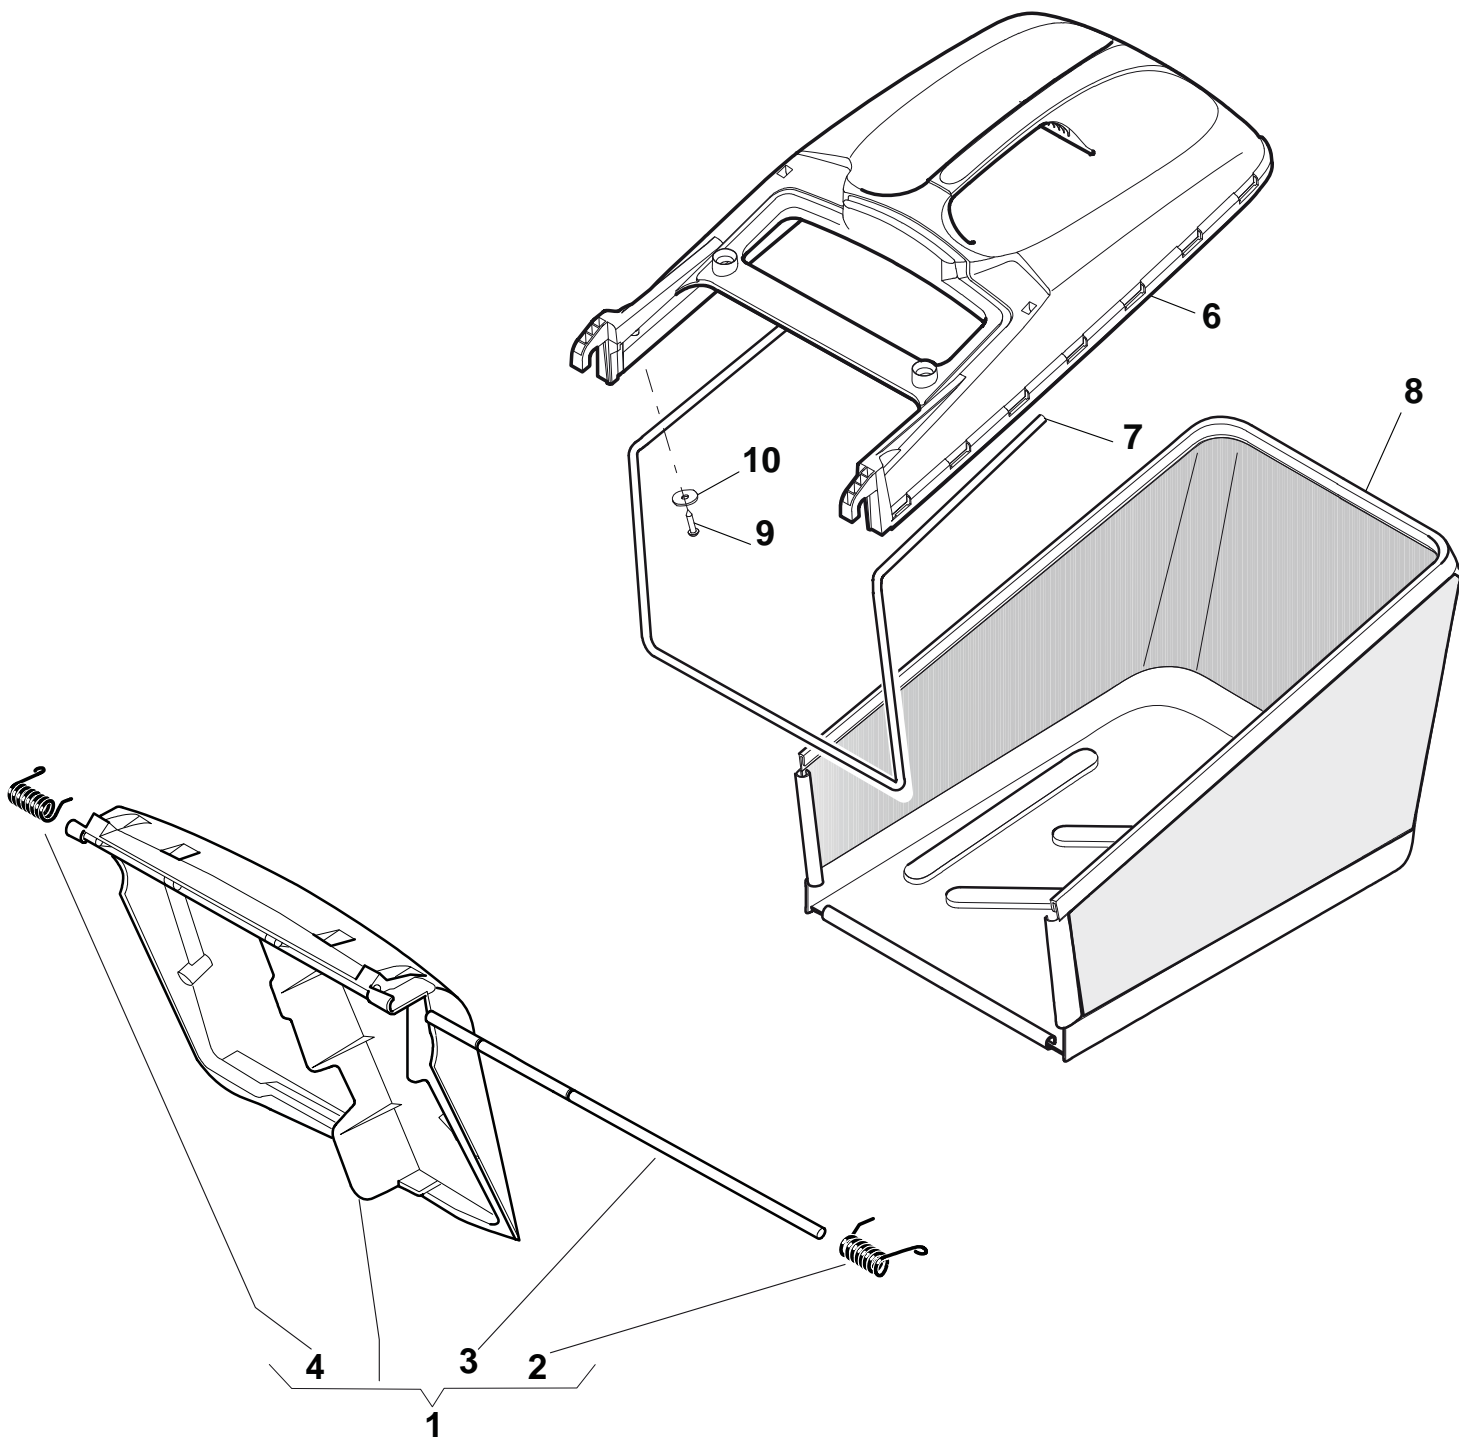

TURBO 53 S BW PLUS H

TURBO 53 S BW PLUS H

Pos. Fig.	Antal Quantity	Art No Part No	Benämning	Description	Anmärkning Notes
1	1	381008081/1	Lucka	Stone-Guard	
2	1	122450466/0	Fjäder	L Spring	
3	1	122517882/0	Stift	Pin	
4	1	122450465/0	Fjäder	R Spring	
6	1	22486101/0	Uppsamlare-överdel	Grass-Box, Upper	
7	1	22608525/0	Trådbygel	Stiffening Lower	
8	1	81002211/0	Uppsamlingsäck	Box, Fabric	
9	2	12728680/0	Skruv	Screw	
10	2	12523050/0	Bricka	Washer (Hydro)