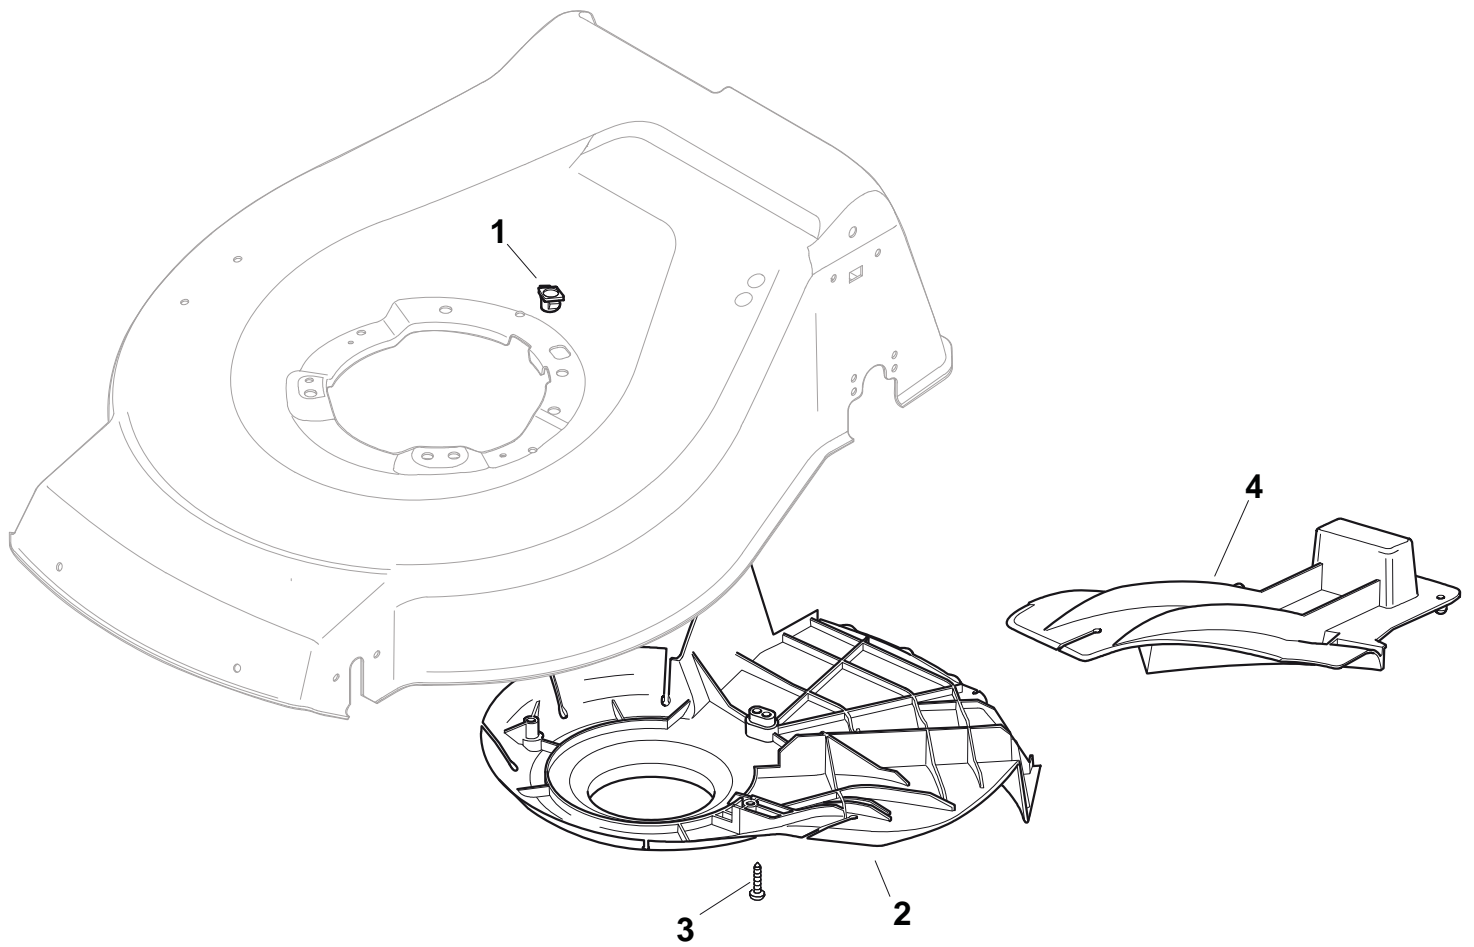

TURBO 53 S BW PLUS H

TURBO 53 S BW PLUS H

Pos. Fig.	Antal Quantity	Art No Part No	Benämning	Description	Anmärkning Notes
1	1	22291150/0	Handtag	Rubber Insert	
2	1	322060197/2	Remskydd	Protection, Belt	
3	3	12728530/0	Skruv	Screw	
4	1	22140222/0	Deflektor	Deflector