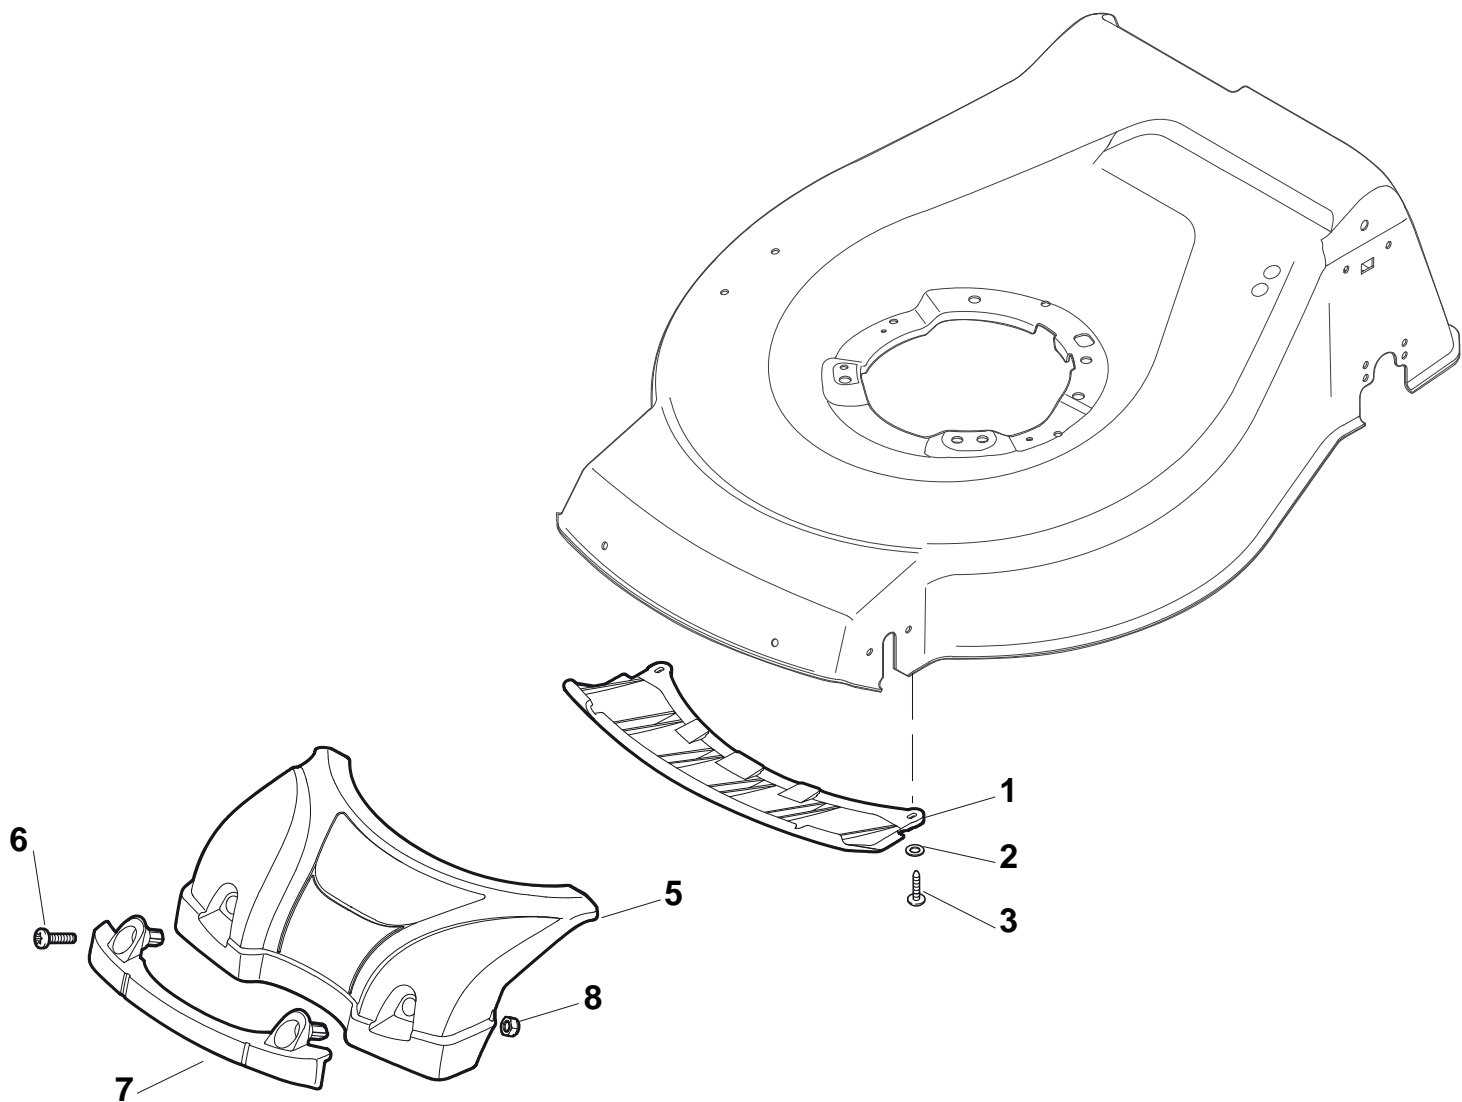

TURBO 53 S BW PLUS H

TURBO 53 S BW PLUS H

Pos. Fig.	Antal Quantity	Art No Part No	Benämning	Description	Anmärkning Notes
1	1	322500103/0	Air Intake Grill	Air Intake Grill	
2	2	112523000/1	Bricka	Washer	
3	2	12728124/0	Skruv	Screw	
5	1	322226154/0	Frontkåpa-svart	Mask, Black	
6	2	112727799/0	Skruv	Screw	
7	1	322393639/0	Handtag, grå	Handle, Grey	
8	2	12154510/0	Mutter	Nut