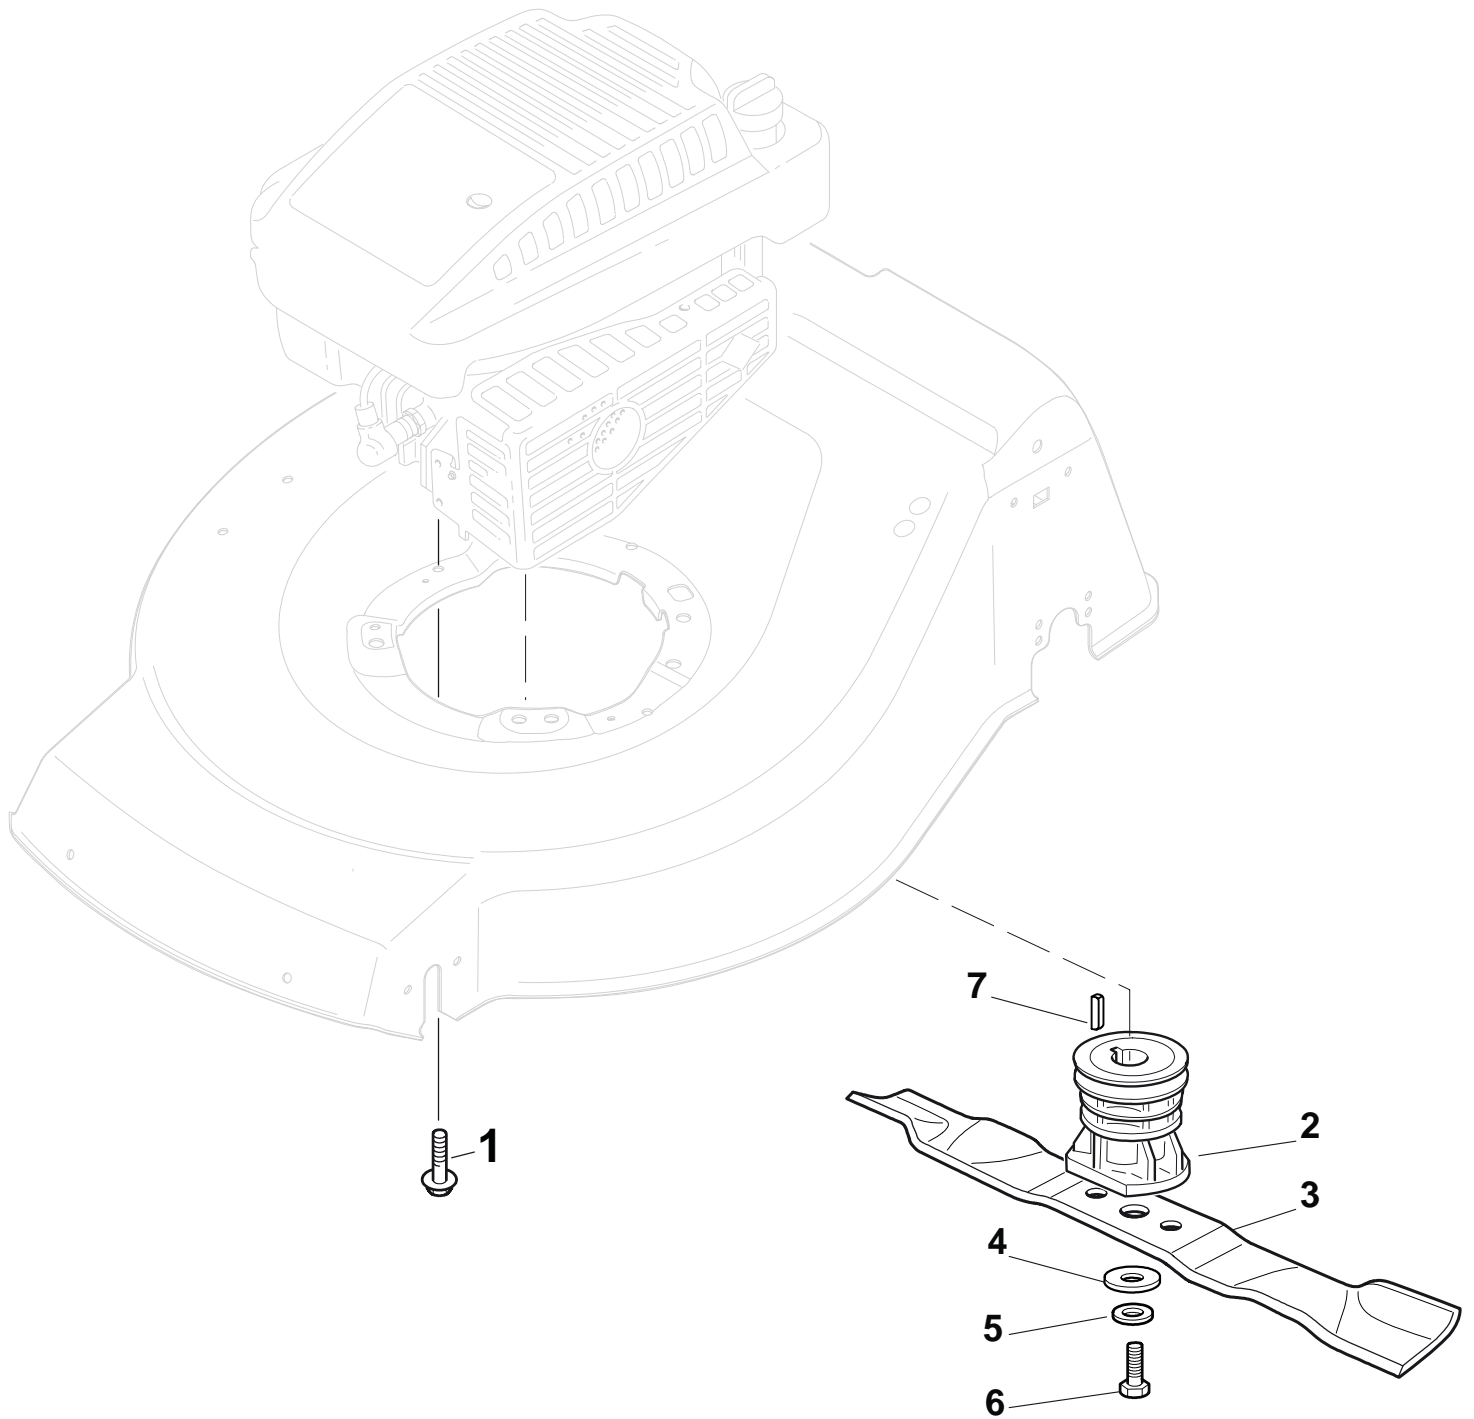

TURBO 53 S BW PLUS H

Pos. Fig.	Antal Quantity	Art No Part No	Benämning	Description	Anmärkning Notes
1	3	112735108/1	Skruv	Screw	
2	1	122465608/2	Knivfäste Ø 25	Hub With Pulley, Crankshaft Ø 25	
3	1	81004381/1	Kniv	Blade Standard	
4	1	22160400/0	Dammskydd	Dust Cover	
5	1	12523080/0	Bricka	Washer	
6	1	12735698/0	Skruv	Screw	
7	1	12139150/0	Kil	Feather, Crankshaft Ø 25