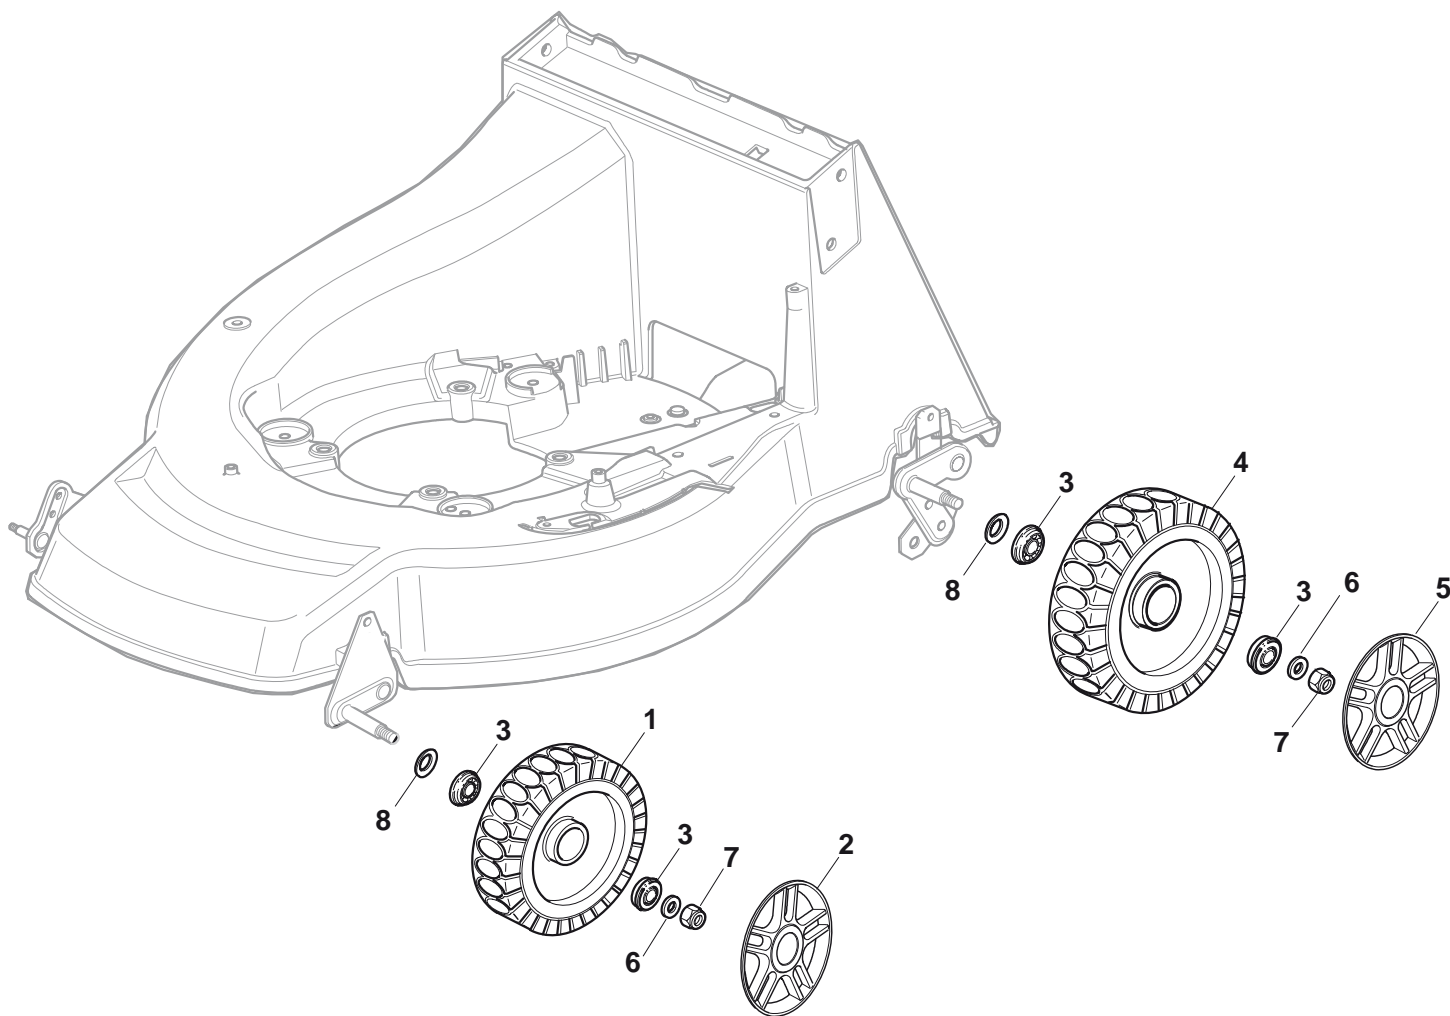

TURBO POWER 50 S B

TURBO POWER 50 S B

Pos. Fig.	Antal Quantity	Art No Part No	Benämning	Description	Anmärkning Notes
1	2	12608600/0	Seeger	Seeger	
2	1	22570120/1	Drev vä	Pinion L	
3	2	22120105/1	Navkapsel	Ring Gear	
4	2	22600091/1	Hjulskydd	Protection, Wheel	
5	1	22570110/1	Drev hö	Pinion R	
6	2	12608600/0	Seeger	Seeger	
7	2	19216035/0	Låsring	Bearing	
8	1	81002811/0	Hjulaxel-bakre	Axle, Rear Wheels	
9	2	22753000/0	Stift	Pin	
11	1	22601909/0	Remskiva	Pulley	
12	1	12645705/0	Stift	Pin	
13	1	22033281/0	Hållare	Adjustment Rod	
14	1	22041957/1	Bussning	Bush	
15	1	22450063/0	Fjäder	Spring	
16	1	22680009/0	Bricka	Washer	
17	1	12154510/0	Mutter	Nut	
18	1	22110230/0	Huvstöd	Cap	
19	1	35064195/0	Drivrem Z 33	Belt Z 33	

TURBO POWER 50 S B

TURBO POWER 50 S B

Pos. Fig.	Antal Quantity	Art No Part No	Benämning	Description	Anmärkning Notes
1	2	81007317/0	Hjul Ø 170	Wheel Ø 170	
2	2	22110491/0	Navkapsel-grå	Hub Cap Grey	
3	8	22122200/0	Panel	Bearing	
4	2	81007318/1	Hjul Ø 210	Wheel Ø 210	
5	2	22110492/0	Navkapsel-grå	Hub Cap Grey	
6	4	12521350/0	Bricka	Washer	
7	4	12155000/0	Mutter	Nut	
8	4	12530150/0	Bricka	Elastic Washer	