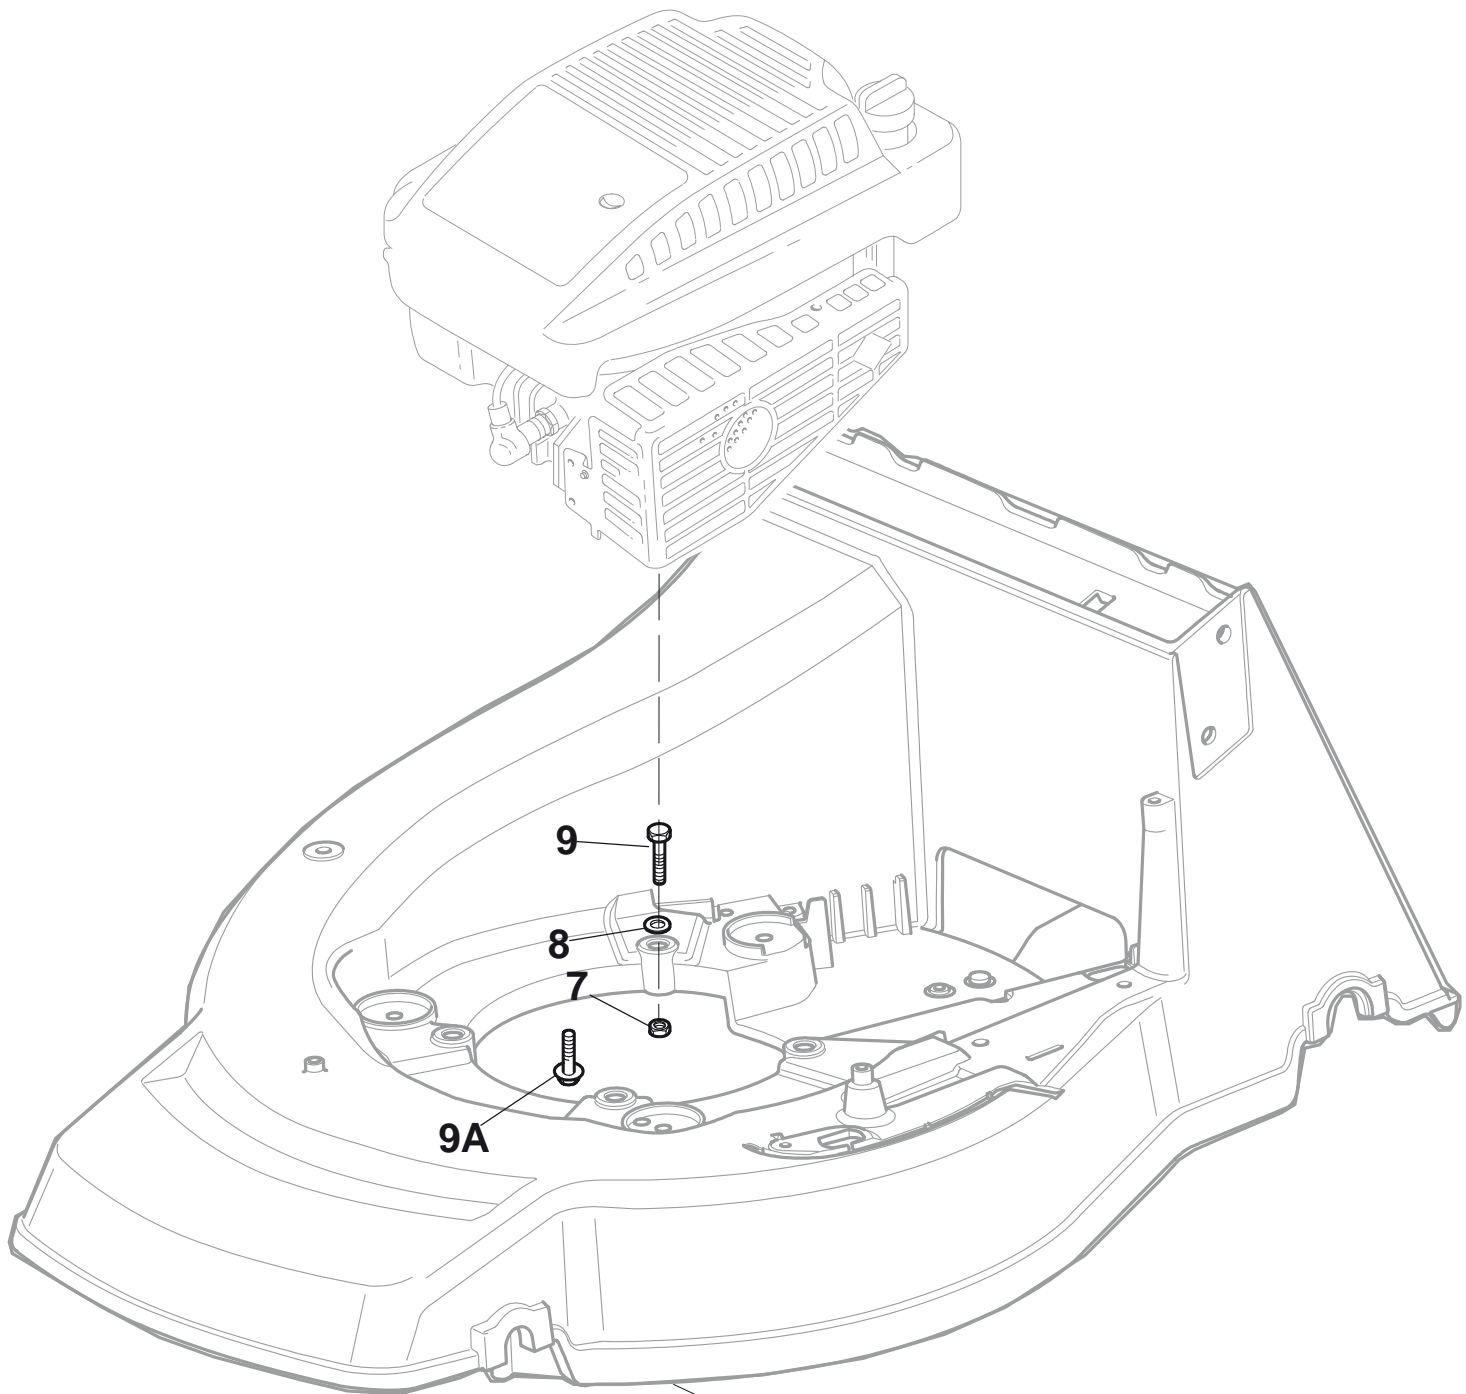

TURBO POWER 50 S B

TURBO POWER 50 S B

Pos. Fig.	Antal Quantity	Art No Part No	Benämning	Description	Anmärkning Notes
1	2	12608600/0	Seeger	Seeger	
2	1	22570120/1	Drev vä	Pinion L	
3	2	22120105/1	Navkapsel	Ring Gear	
4	2	22600091/1	Hjulskydd	Protection, Wheel	
5	1	22570110/1	Drev hö	Pinion R	
6	2	12608600/0	Seeger	Seeger	
7	2	19216035/0	Låsring	Bearing	
8	1	81002811/0	Hjulaxel-bakre	Axle, Rear Wheels	
9	2	22753000/0	Stift	Pin	
11	1	22601909/0	Remskiva	Pulley	
12	1	12645705/0	Stift	Pin	
13	1	22033281/0	Hållare	Adjustment Rod	
14	1	22041957/1	Bussning	Bush	
15	1	22450063/0	Fjäder	Spring	
16	1	22680009/0	Bricka	Washer	
17	1	12154510/0	Mutter	Nut	
18	1	22110230/0	Huvstöd	Cap	
19	1	35064195/0	Drivrem Z 33	Belt Z 33	

TURBO POWER 50 S B

TURBO POWER 50 S B

Pos. Fig.	Antal Quantity	Art No Part No	Benämning	Description	Anmärkning Notes
1	2	81007317/0	Hjul Ø 170	Wheel Ø 170	
2	2	22110491/0	Navkapsel-grå	Hub Cap Grey	
3	8	22122200/0	Panel	Bearing	
4	2	81007318/1	Hjul Ø 210	Wheel Ø 210	
5	2	22110492/0	Navkapsel-grå	Hub Cap Grey	
6	4	12521350/0	Bricka	Washer	
7	4	12155000/0	Mutter	Nut	
8	4	12530150/0	Bricka	Elastic Washer	