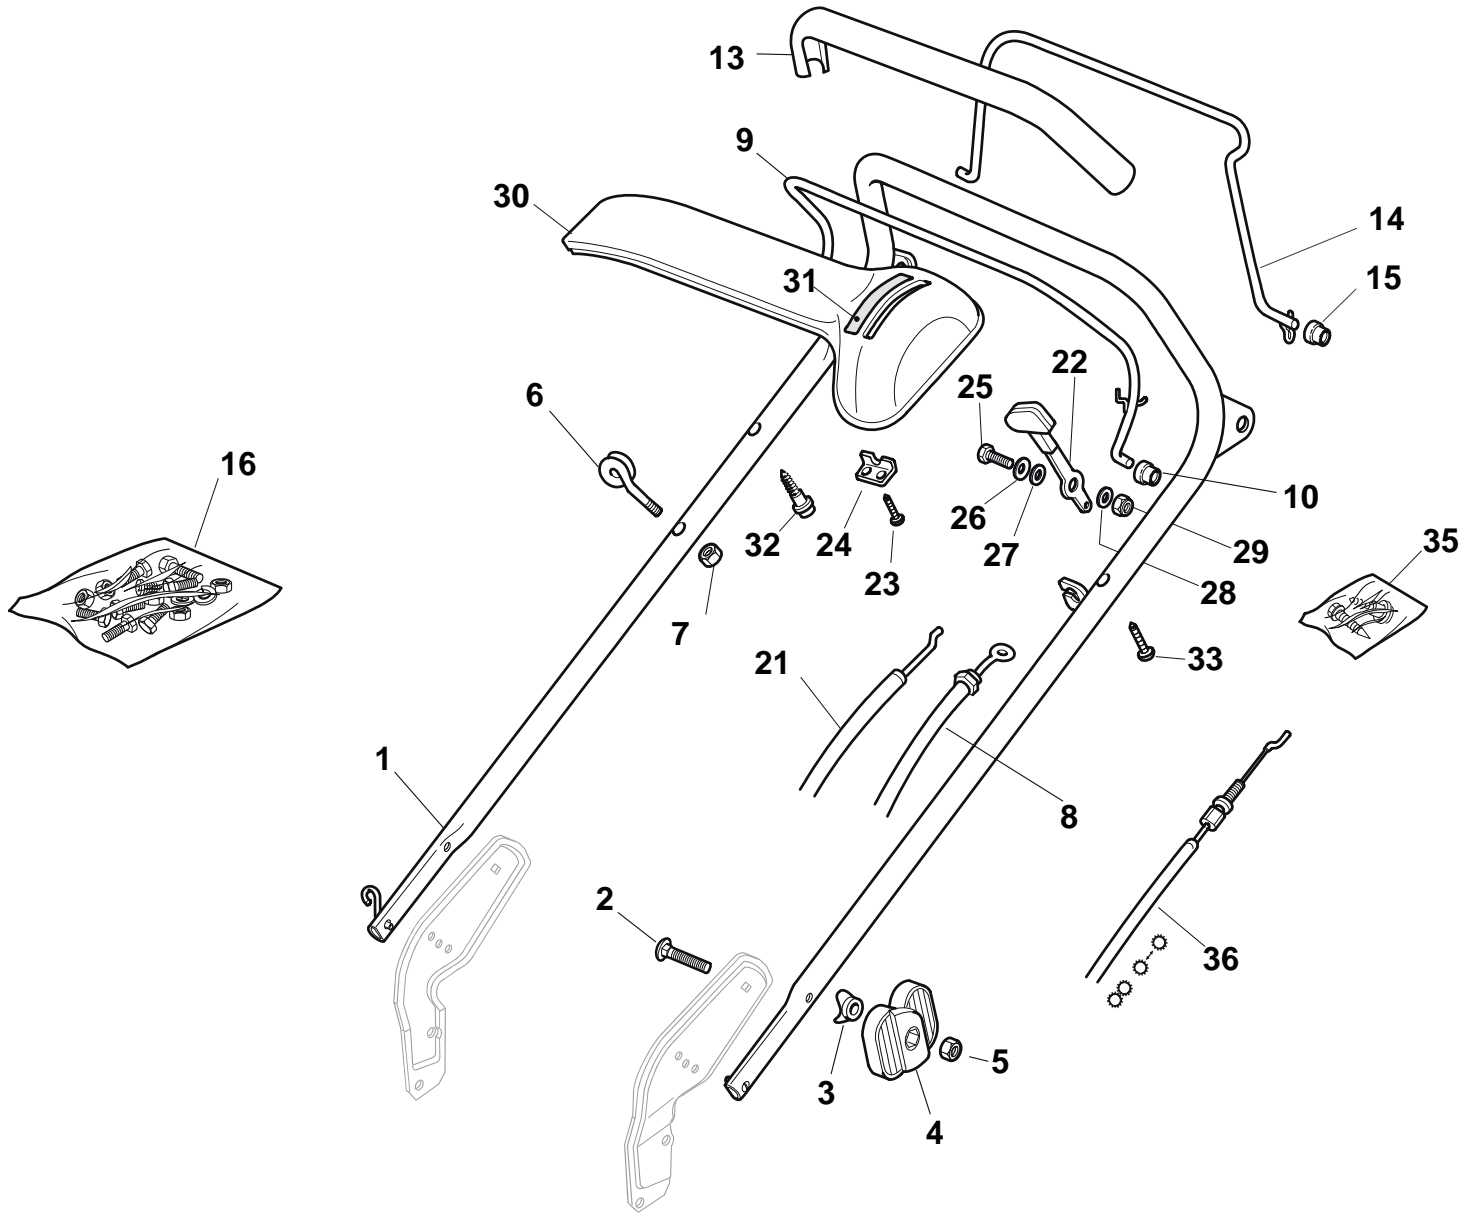

TURBO POWER 50 S B

TURBO POWER 50 S B

Pos. Fig.	Antal Quantity	Art No Part No	Benämning	Description	Anmärkning Notes
1	1	81006861/0	Styre-överdel	Handle, Upper Part	
2	2	12819120/0	Skruv	Screw	
3	2	22680006/1	Bricka	Washer	
4	2	22399803/0	Knopp	Knob	
5	2	12293200/0	Mutter	Nut	
6	1	22430309/0	Fjäder	Guide Spring	
7	1	12154330/0	Mutter	Nut	
8	1	81000642/1	Motorbromswire	Cable, Thread Engine Brake	
9	1	81003291/3	Reglagebygel	Lever, Engine Brake	
10	2	22041966/0	Bussning	Bush	
11	1	12728518/0	Skruv	Screw	
12	1	22806612/0	Fäste	Support	
13	1	22291050/0	Hylsa	Handgrip Black	
14	1	81003288/1	Reglagebygel-drivning	Lever, Driving	
15	2	22041965/1	Bussning	Bush	
16	1	381008610/1	Skrivsats	Outfit, Screws	
21	1	81007160/0	Gaswire	Throttle Cable	
22	1	81007280/2	Gasarm	Lever, Throttle	
23	2	12735105/0	Skruv	Screw	
24	1	22981467/0	Plåt	Plate	
25	1	12791500/0	Skruv	Screw	
26	1	12530060/0	Bricka	Elastic Washer	
27	1	12523040/0	Bricka	Washer	
28	1	12523040/0	Bricka	Washer	
29	1	12154510/0	Mutter	Nut	
30	1	22120152/0	Panel	Dash Board Yellow	
31	1	114356744/1	Dekal	Label	
32	1	22943006/0	Skruv	Screw	
33	1	12728460/0	Skruv	Screw	
35	1	81008609/0	Skrivsats-panel	Outfit, Dash-Board Screws	
36	1	81000669/0	Kopplingswire	Cable, Rear Drive	(General Transmission)
36	1	81000673/0	Kopplingswire	Cable, Rear Drive	(Bi Ci Di)