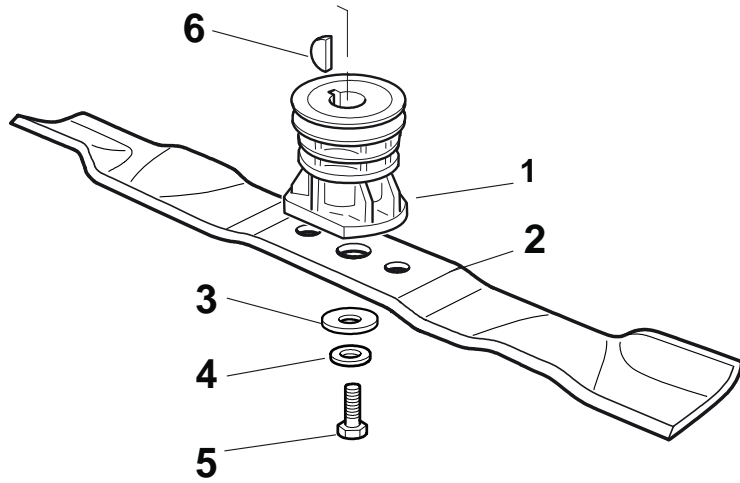

TURBO POWER 50 S B

TURBO POWER 50 S B

Pos. Fig.	Antal Quantity	Art No Part No	Benämning	Description	Anmärkning Notes
1	2	12608600/0	Seeger	Seeger	
2	1	22570120/1	Drev vä	Pinion L	
3	2	22120105/1	Navkapsel	Ring Gear	
4	2	22600091/1	Hjulskydd	Protection, Wheel	
5	1	22570110/1	Drev hö	Pinion R	
6	2	12608600/0	Seeger	Seeger	
7	2	19216035/0	Låsring	Bearing	
8	1	81002811/0	Hjulaxel-bakre	Axle, Rear Wheels	
9	2	22753000/0	Stift	Pin	
11	1	22601909/0	Remskiva	Pulley	
12	1	12645705/0	Stift	Pin	
13	1	22033281/0	Hållare	Adjustment Rod	
14	1	22041957/1	Bussning	Bush	
15	1	22450063/0	Fjäder	Spring	
16	1	22680009/0	Bricka	Washer	
17	1	12154510/0	Mutter	Nut	
18	1	22110230/0	Huvstöd	Cap	
19	1	35064195/0	Drivrem Z 33	Belt Z 33	

TURBO POWER 50 S B

TURBO POWER 50 S B

Pos. Fig.	Antal Quantity	Art No Part No	Benämning	Description	Anmärkning Notes
1	2	81007317/0	Hjul Ø 170	Wheel Ø 170	
2	2	22110491/0	Navkapsel-grå	Hub Cap Grey	
3	8	22122200/0	Panel	Bearing	
4	2	81007318/1	Hjul Ø 210	Wheel Ø 210	
5	2	22110492/0	Navkapsel-grå	Hub Cap Grey	
6	4	12521350/0	Bricka	Washer	
7	4	12155000/0	Mutter	Nut	
8	4	12530150/0	Bricka	Elastic Washer	