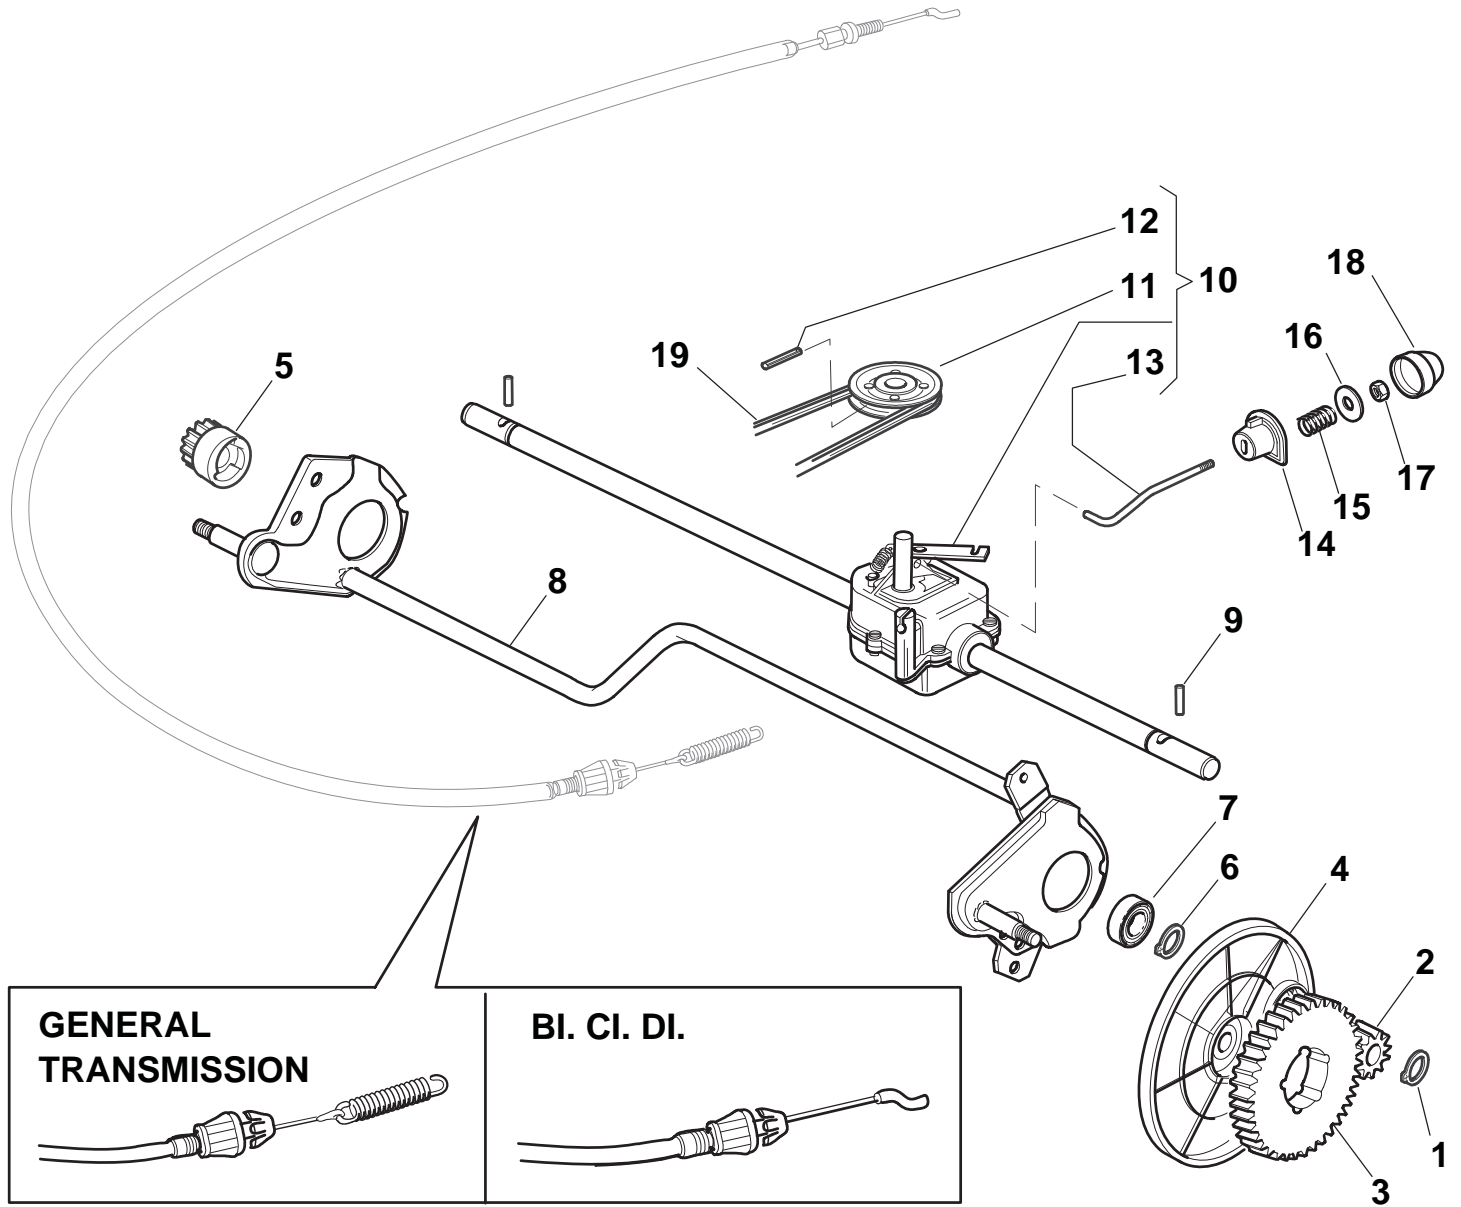

TURBO POWER 50 S B

TURBO POWER 50 S B

Pos. Fig.	Antal Quantity	Art No Part No	Benämning	Description	Anmärkning Notes
1	2	12608600/0	Seeger	Seeger	
2	1	22570120/1	Drev vä	Pinion L	
3	2	22120105/1	Navkapsel	Ring Gear	
4	2	22600091/1	Hjulskydd	Protection, Wheel	
5	1	22570110/1	Drev hö	Pinion R	
6	2	12608600/0	Seeger	Seeger	
7	2	19216035/0	Låsring	Bearing	
8	1	81002811/0	Hjulaxel-bakre	Axle, Rear Wheels	
9	2	22753000/0	Stift	Pin	
11	1	22601909/0	Remskiva	Pulley	
12	1	12645705/0	Stift	Pin	
13	1	22033281/0	Hållare	Adjustment Rod	
14	1	22041957/1	Bussning	Bush	
15	1	22450063/0	Fjäder	Spring	
16	1	22680009/0	Bricka	Washer	
17	1	12154510/0	Mutter	Nut	
18	1	22110230/0	Huvstöd	Cap	
19	1	35064195/0	Drivrem Z 33	Belt Z 33