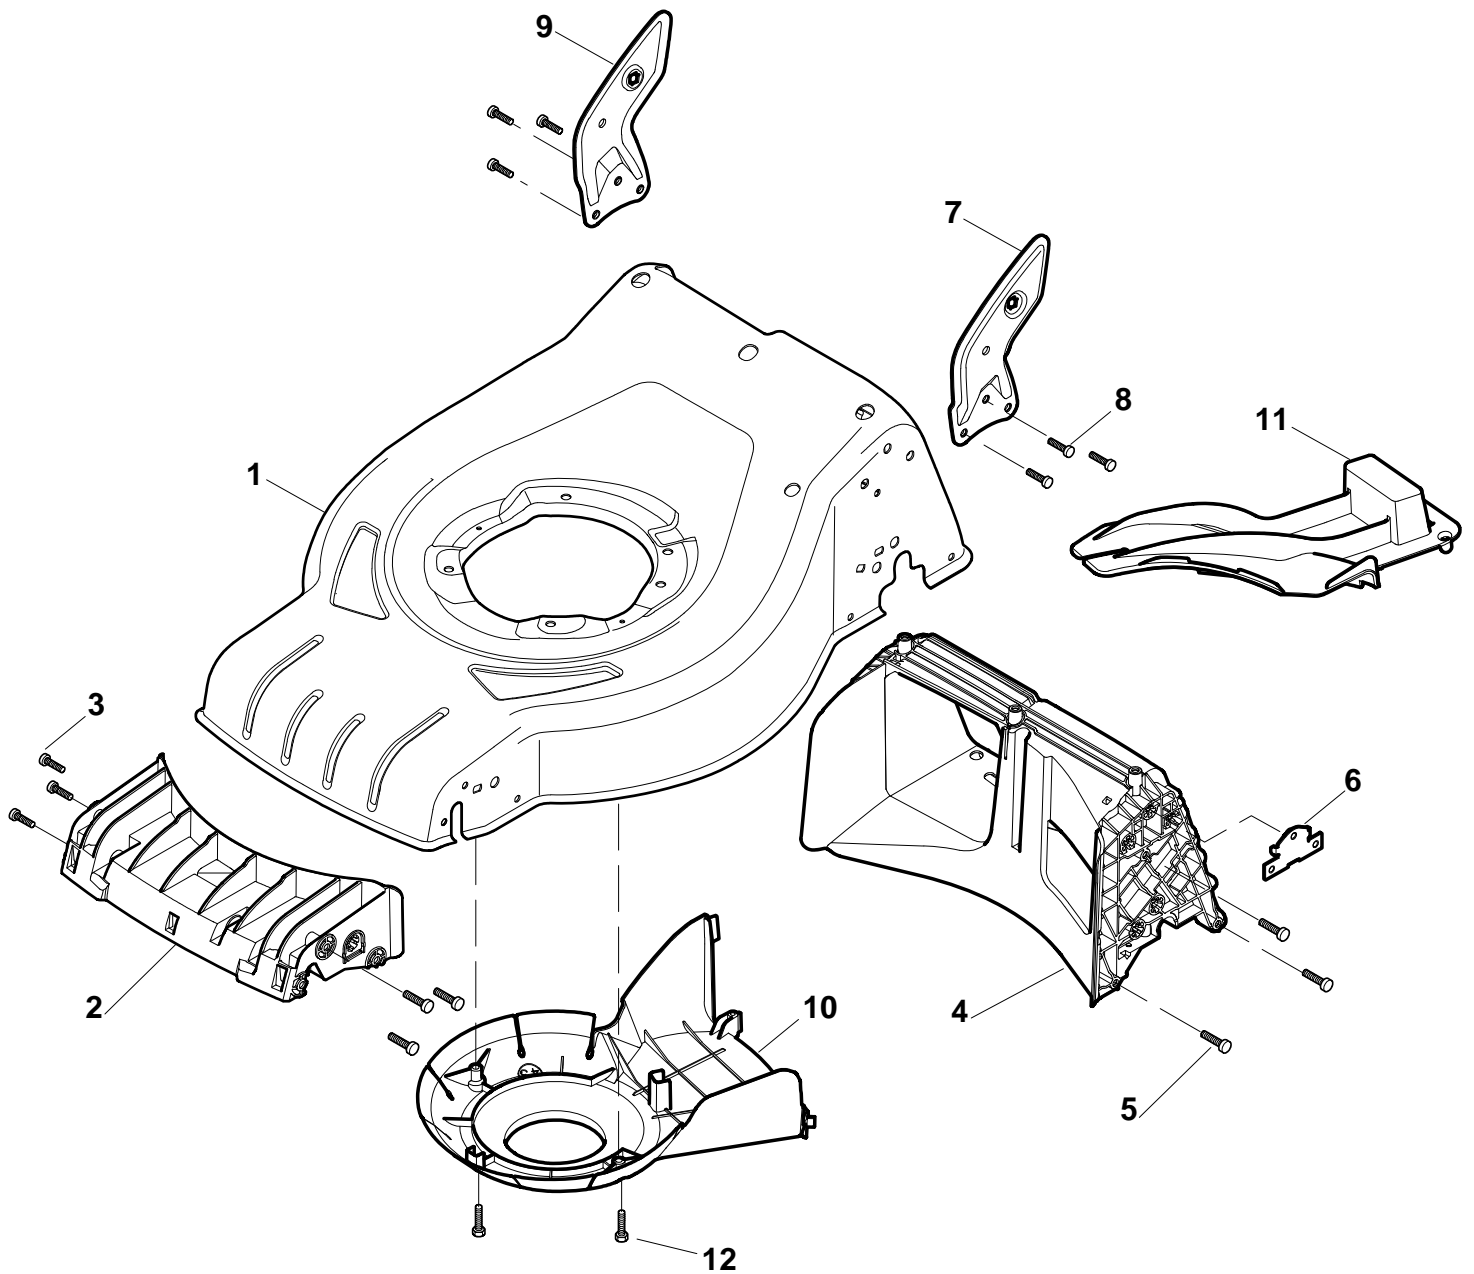

COMBI 48 ELS

COMBI 48 ELS

Pos. Fig.	Antal Quantity	Art No Part No	Benämning	Description	Anmärkning Notes
1	1	381004024/0	Chassi	Deck	
2	1	322108301/0	Ledplåt-främre	Front Conveyor Assy	
3	6	112728699/0	Skruv	Screw	
4	1	322108302/0	Ledplåt-bakre	Rear Conveyor Assy	
5	6	112728699/0	Skruv	Screw	
6	2	322545213/0	Plåt	Plate	
7	1	381005139/0	Fäste-vä	Bracket, L	
8	6	112727801/0	Skruv	Screw	
9	1	381005137/0	Fäste-hö	Bracket, R	
10	1	322060242/0	Remskydd	Protection, Belt	
11	1	322140239/0	Deflektor	Deflector	
12	2	12728530/0	Skruv	Screw