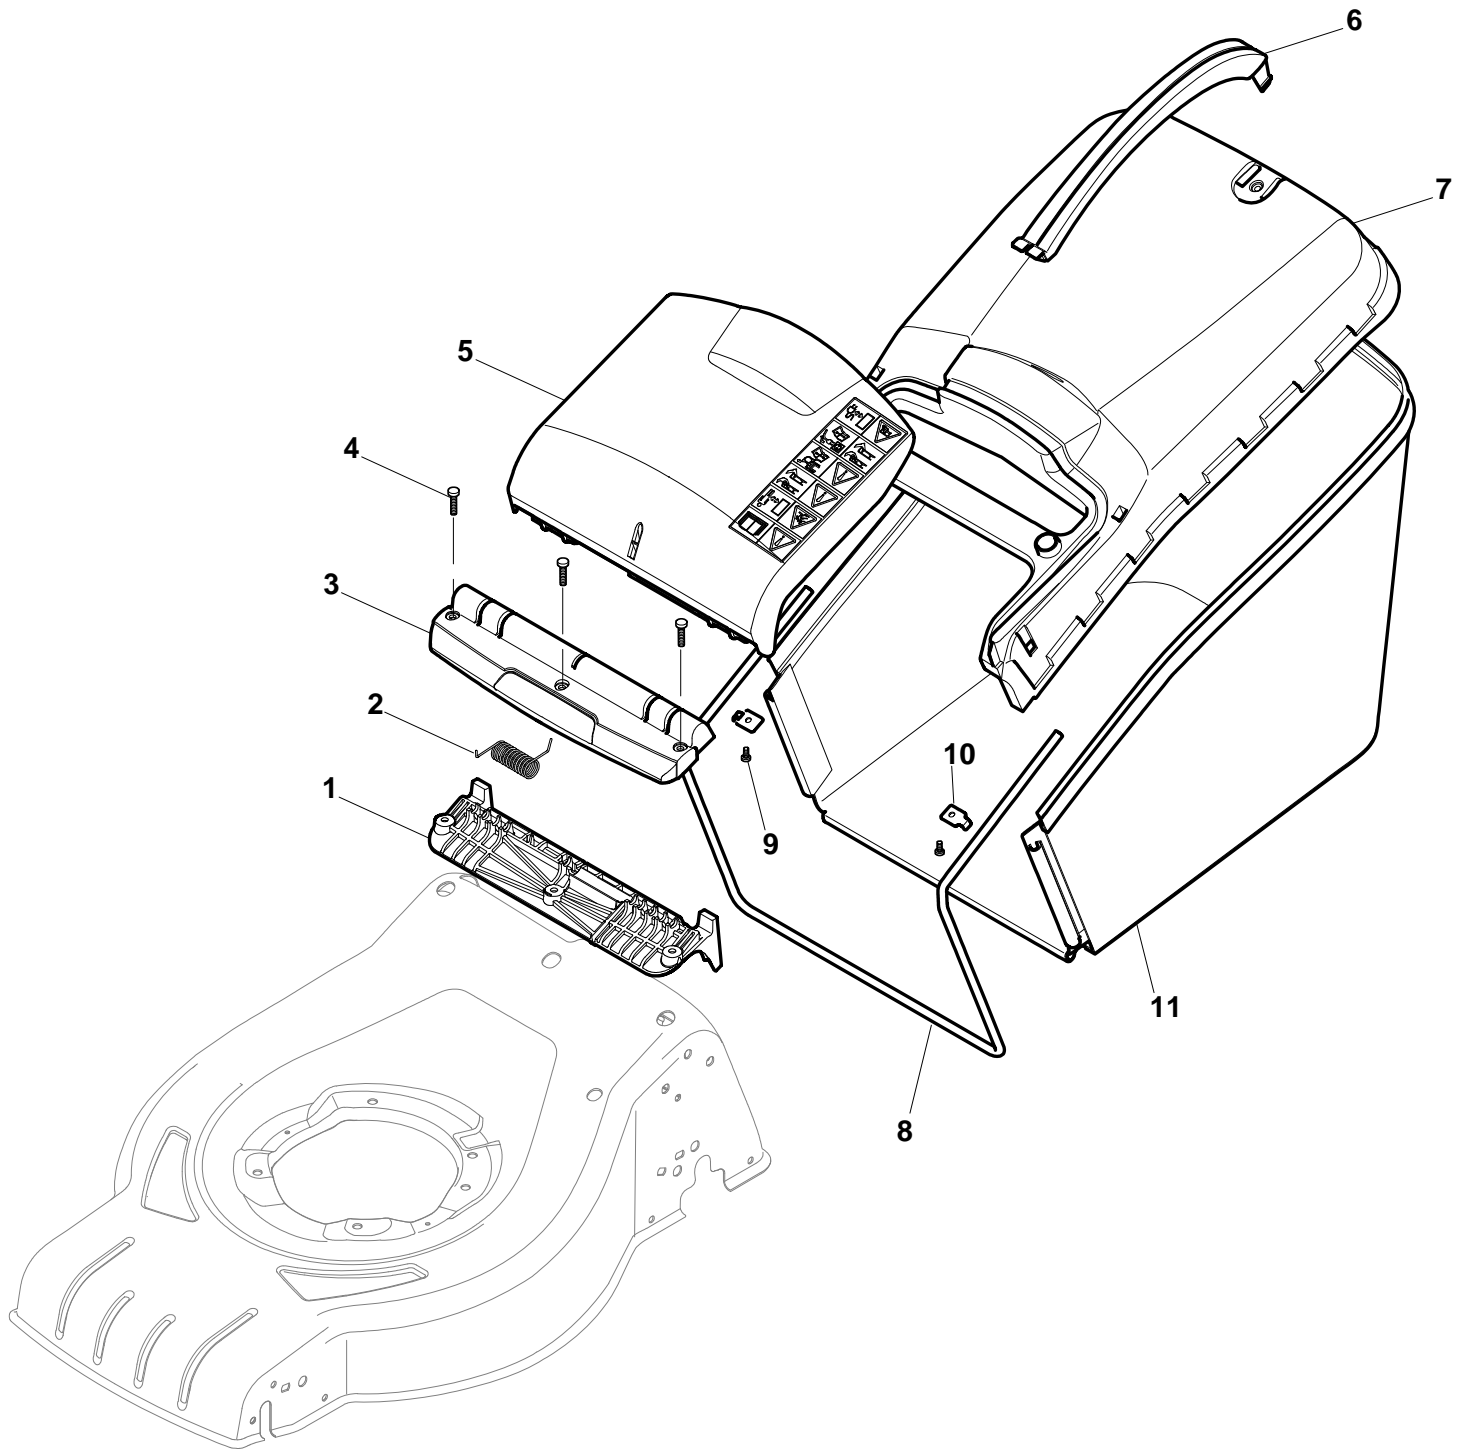

COMBI 48 ELS

COMBI 48 ELS

Pos. Fig.	Antal Quantity	Art No Part No	Benämning	Description	Anmärkning Notes
1	1	322785331/0	Fäste	Support	
2	1	122450464/0	Fjäder	Spring	
3	1	322109556/0	Skyddsplåt	Cover	
4	3	112728699/0	Skruv	Screw	
5	1	322600214/0	Lucka	Stone-Guard	
6	1	322393646/0	Handtag	Handle	
7	1	322486264/0	Uppsamlare-överdel	Grassbox Upper Part	
8	1	122608561/0	Trådbygel	Stiffening Lower	
9	2	322545159/0	Plåt	Plate	
10	2	12728692/0	Skruv	Screw	
11	1	181002318/0	Uppsamlingsäck	Box, Fabric