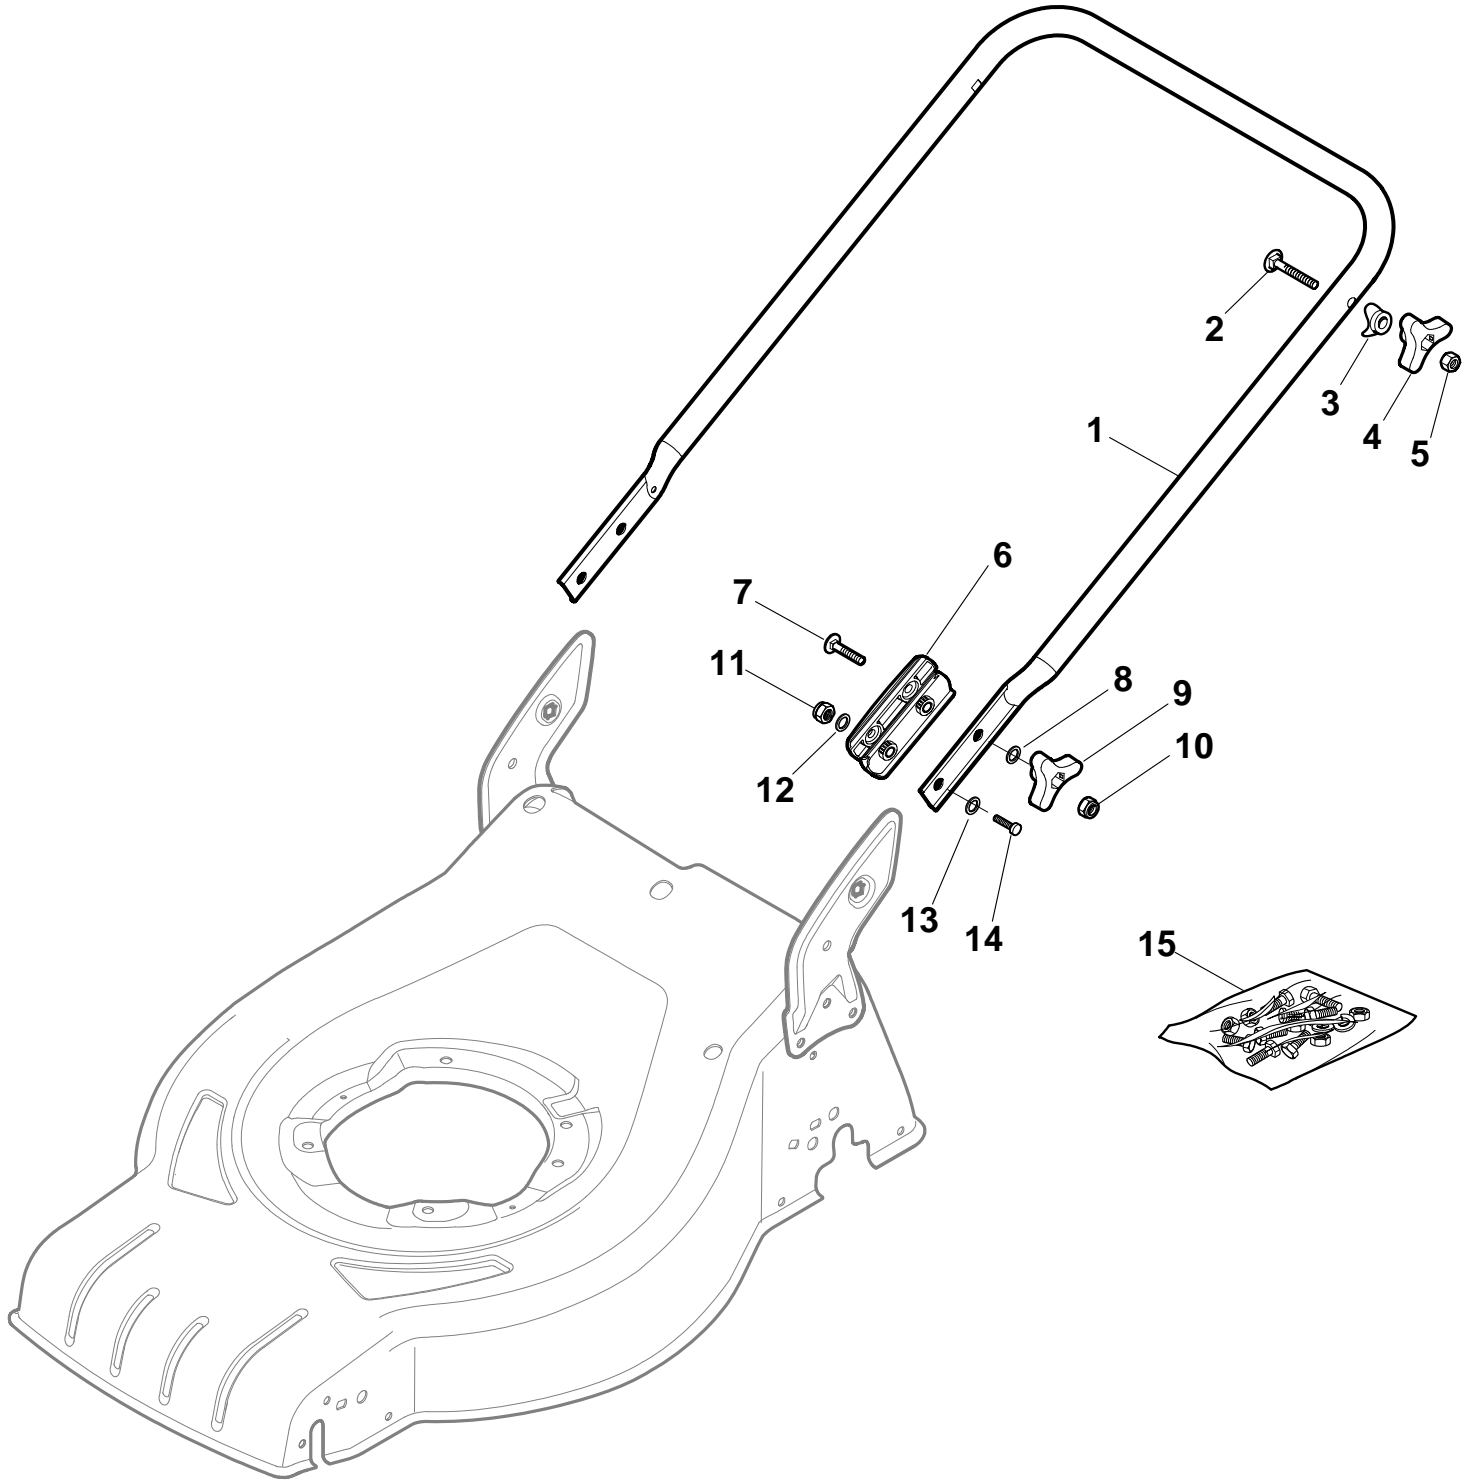

COMBI 48 ELS

COMBI 48 ELS

Pos. Fig.	Antal Quantity	Art No Part No	Benämning	Description	Anmärkning Notes
1	1	381006735/0	Styre-underdel	Handle, Lower Part	
2	2	12819120/0	Skruv	Screw	
3	2	22680006/1	Bricka	Washer	
4	2	322399840/0	Knopp	Knob	
5	2	12293200/0	Mutter	Nut	
6	2	322551582/0	Isoleringsplatta	Isolation Plate	
7	2	12819110/0	Skruv	Screw	
8	2	12523060/0	Bricka	Washer	
9	2	322399840/0	Knopp	Knob	
10	2	12293200/0	Mutter	Nut	
11	2	12155000/0	Mutter	Nut	
12	2	12521350/0	Bricka	Washer	
13	2	12521350/0	Bricka	Washer	
14	2	12793701/0	Skruv	Screw	
15	1	381008698/0	Skruvsats	Outfit, Screws