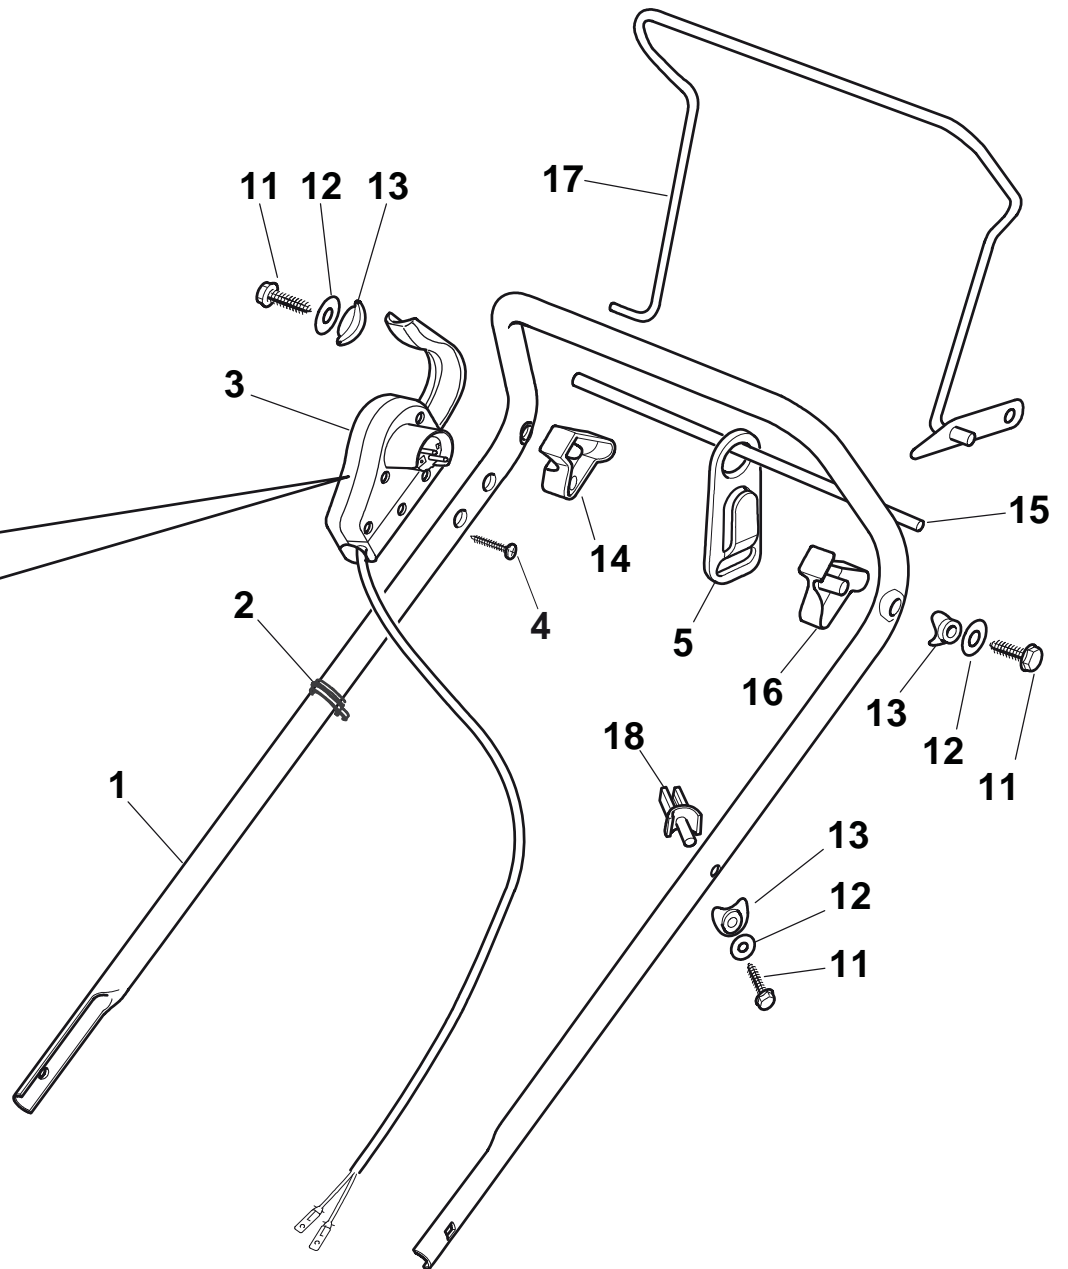

COMBI 48 ELS

COMBI 48 ELS

Pos. Fig.	Antal Quantity	Art No Part No	Benämning	Description	Anmärkning Notes
1	1	81006603/0	Styre-överdel	Handle, Upper Part	
2	2	22192000/1	Distans	Clamp	
3	1	18710628/0	Plugg	Dead Hand Switch	AUS/NZ
3	1	81600500/1	Manöverdosa	Dead Hand Switch	CE
3	1	81600501/1	Manöverdosa	Dead Hand Switch	CH
3	1	81600502/1	Manöverdosa	Dead Hand Switch	UK
4	2	12728701/0	Skruv	Screw	
5	1	22195101/4	Kabelhållare	Fairlead	
11	3	12735103/0	Skruv	Screw	
12	3	12523040/0	Bricka	Washer	
13	3	22680006/1	Bricka	Washer	
14	1	322806518/2	Stöd-hö	Support, R	
15	1	22020320/0	Hållare	Fairlead Bearing	
16	1	322806519/2	Stöd-vä	Support, L	
17	1	81001245/1	Reglagebygel-drivning	Driving Lever	
18	1	22806520/0	Support, Adjuster	Support, Adjuster