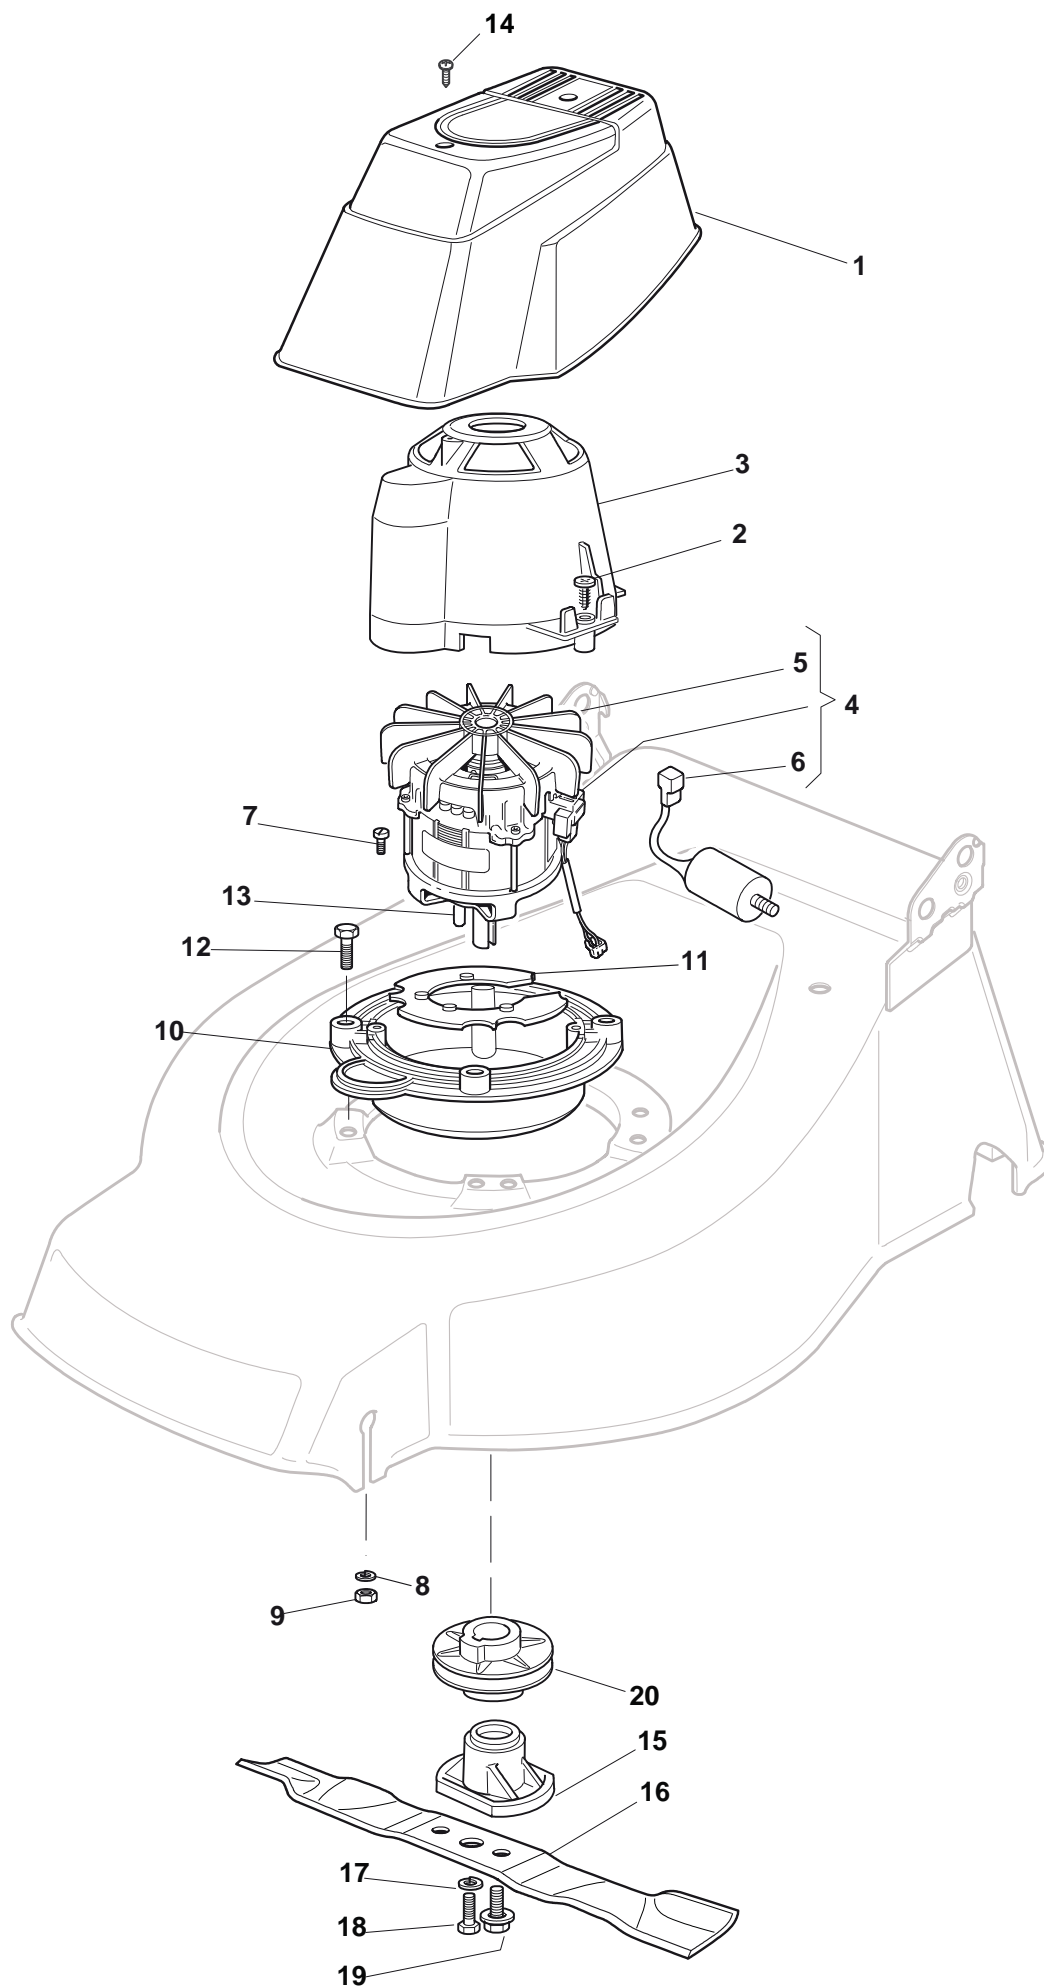

COMBI 48 ELS

COMBI 48 ELS

Pos. Fig.	Antal Quantity	Art No Part No	Benämning	Description	Anmärkning Notes
1	1	22055045/1	Motorkåpa	Cover	
2	1	22785210/0	Huvstöd	Support, Cover	
3	4	12728710/0	Skruv	Screw	
4	1	118563641/1	Elmotor	Motor Atb	
5	1	18740054/0	Fläkt	Fan Motor Atb	
6	1	18222039/0	Starting Key	Condenser 25 µf	
7	4	12735410/0	Skruv	Screw	
8	4	12583500/0	Bricka	Grower	
9	4	12293200/0	Mutter	Nut	
10	1	322207211/4	Fläns	Flange	
11	1	322720360/2	Baksida	Ventilation Screen	
12	4	12793700/0	Skruv	Screw	
13	1	12139440/0	Kil	Feather	
14	2	12728680/0	Skruv	Screw	
15	1	322463186/3	Nav	Hub	
16	1	81004346/3	Kniv	Blade Standard	
17	2	12583500/0	Bricka	Grower	
18	2	12793102/0	Skruv	Screw	
19	1	381004352/1	Skruv	Screw	
20	1	22601911/1	Remskiva	Pulley