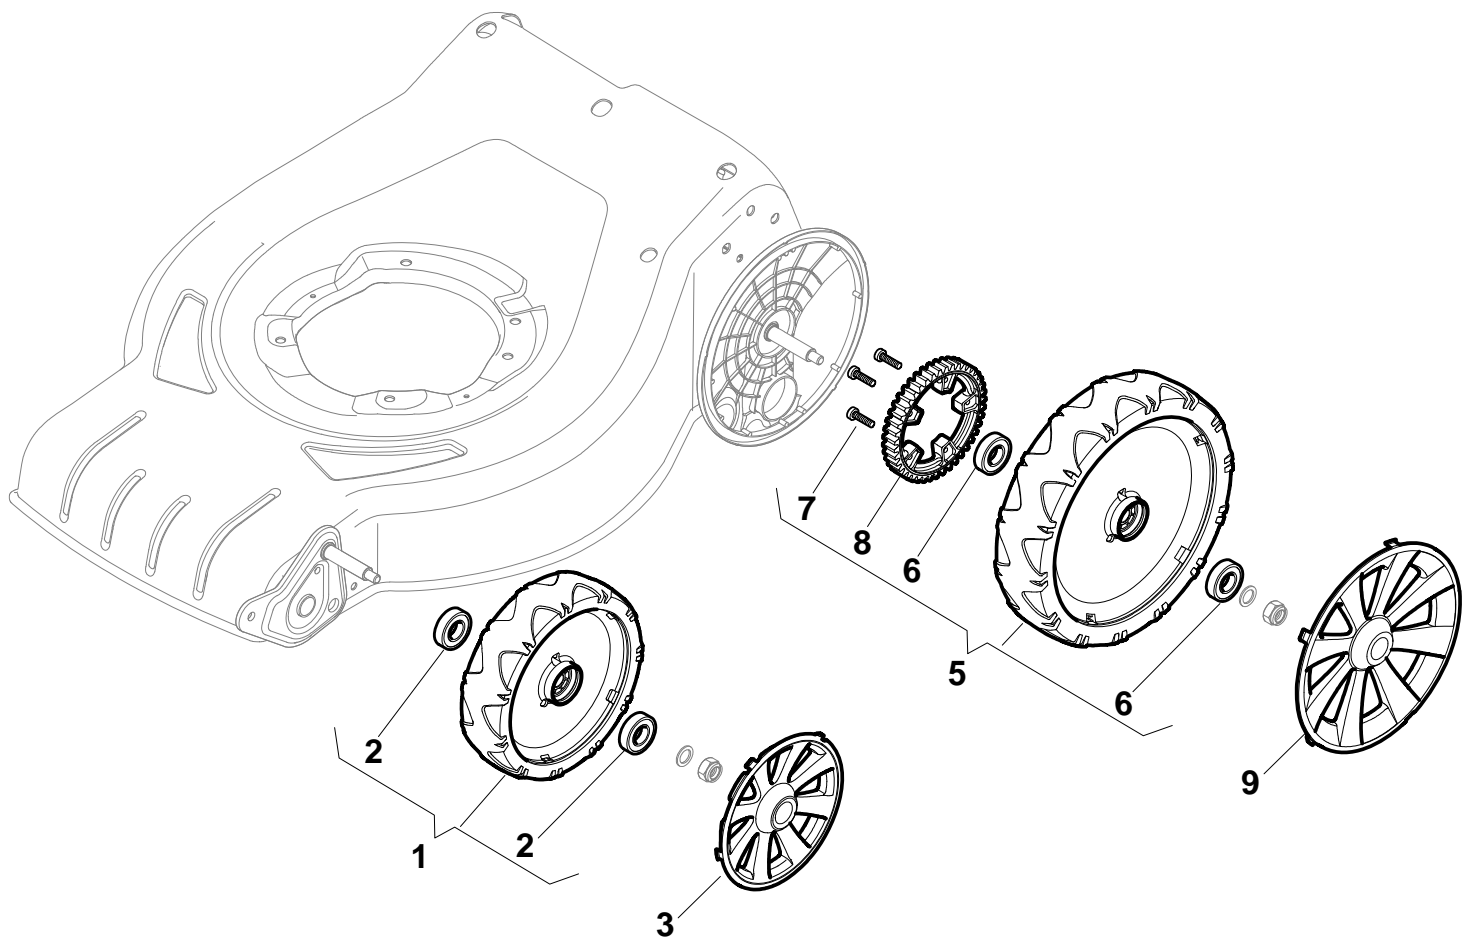

COMBI 48 ELS

Pos. Fig.	Antal Quantity	Art No Part No	Benämning	Description	Anmärkning Notes
1	2	381007455/0	Hjul Ø 180	Wheel Ø 180	
2	4	19216035/0	Låsring	Bearing	
3	2	322110638/0	Navkapsel-grå	Hub Cap Grey	
5	2	381007467/0	Hjul Ø 240	Wheel Ø 240	
6	4	19216035/0	Låsring	Bearing	
7	6	112728706/0	Skruv	Screw	
8	2	322120117/0	Ringdrev	Ring Gear	
9	2	322110639/0	Navkapsel-grå	Hub Cap Grey