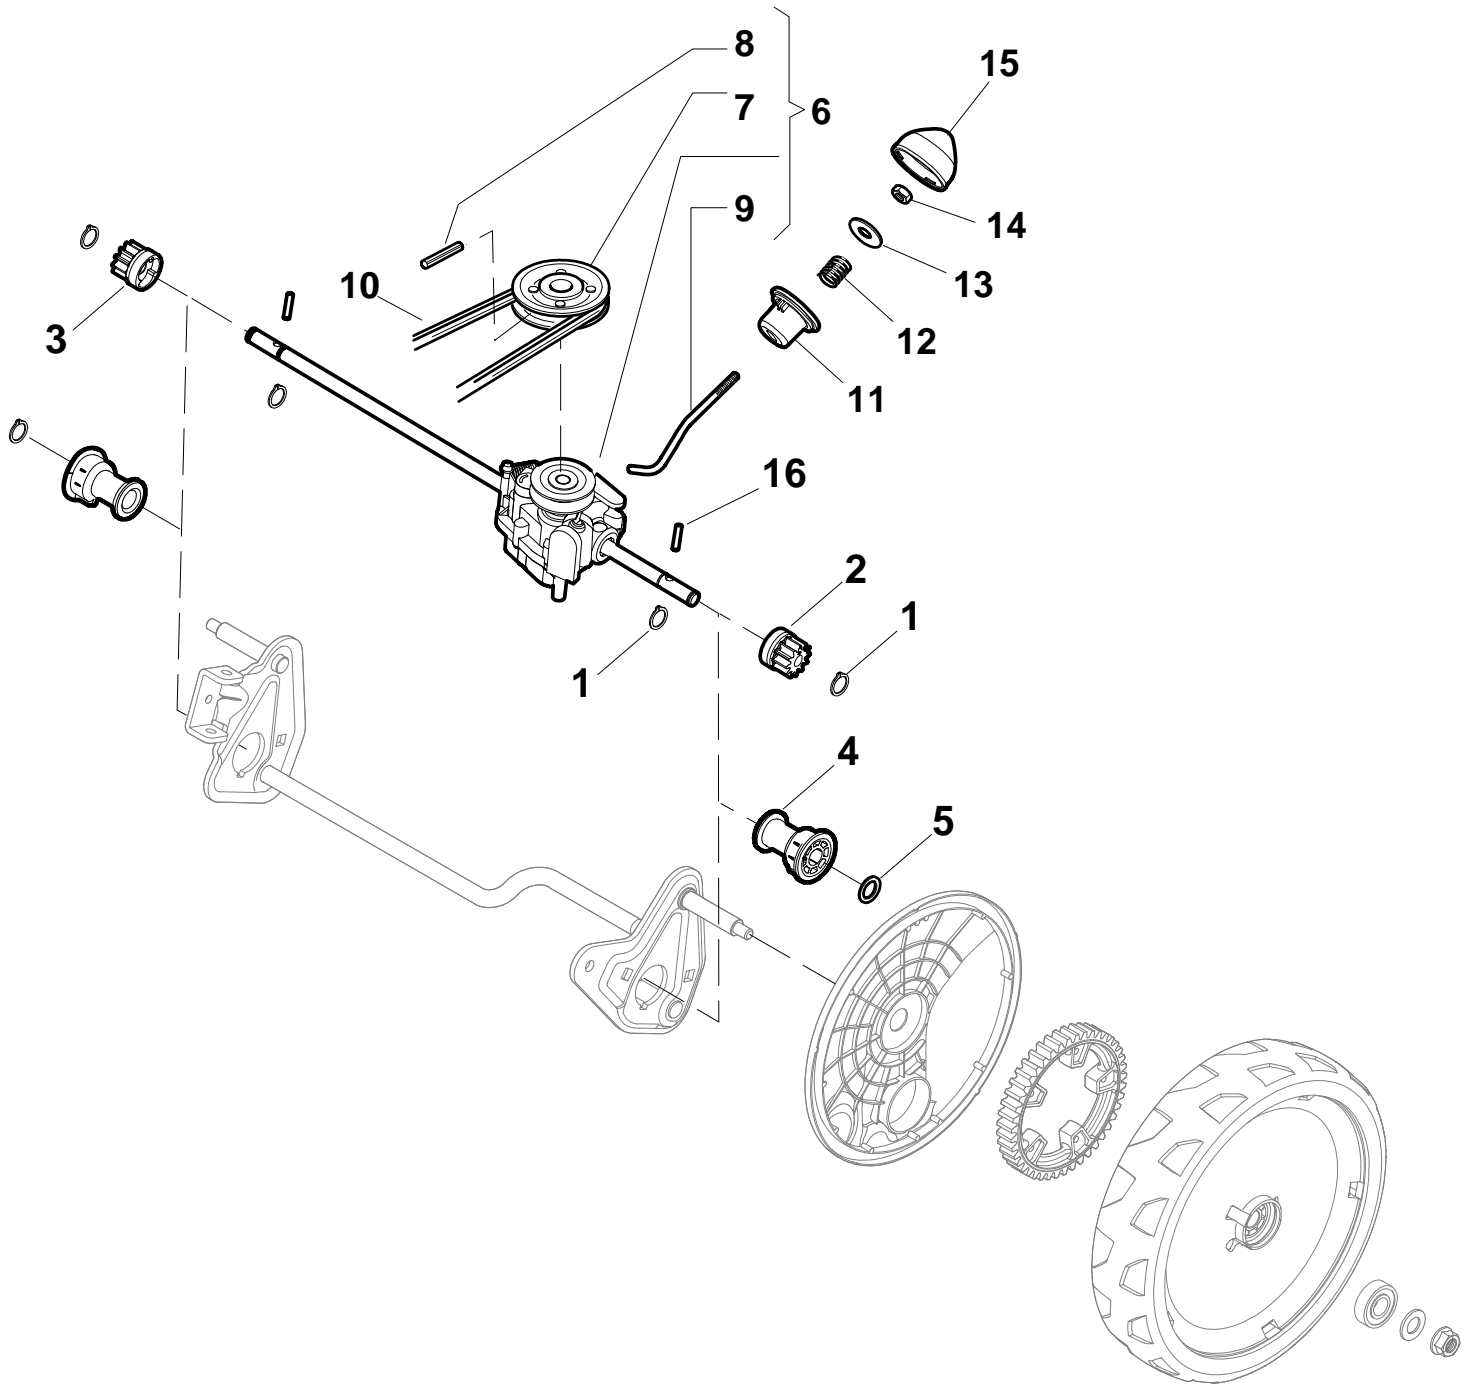

## COMBI 48 ELS

Pos. Fig.	Antal Quantity	Art No Part No	Benämning	Description	Anmärkning Notes
1	1	81006603/0	Styre-överdel	Handle, Upper Part	
2	2	22192000/1	Distans	Clamp	
3	1	18710628/0	Plugg	Dead Hand Switch	AUS/NZ
3	1	81600500/1	Manöverdosa	Dead Hand Switch	CE
3	1	81600501/1	Manöverdosa	Dead Hand Switch	CH
3	1	81600502/1	Manöverdosa	Dead Hand Switch	UK
4	2	12728701/0	Skruv	Screw	
5	1	22195101/4	Kabelhållare	Fairlead	
11	3	12735103/0	Skruv	Screw	
12	3	12523040/0	Bricka	Washer	
13	3	22680006/1	Bricka	Washer	
14	1	322806518/2	Stöd-hö	Support, R	
15	1	22020320/0	Hållare	Fairlead Bearing	
16	1	322806519/2	Stöd-vä	Support, L	
17	1	81001245/1	Reglagebygel-drivning	Driving Lever	
18	1	22806520/0	Support, Adjuster	Support, Adjuster	