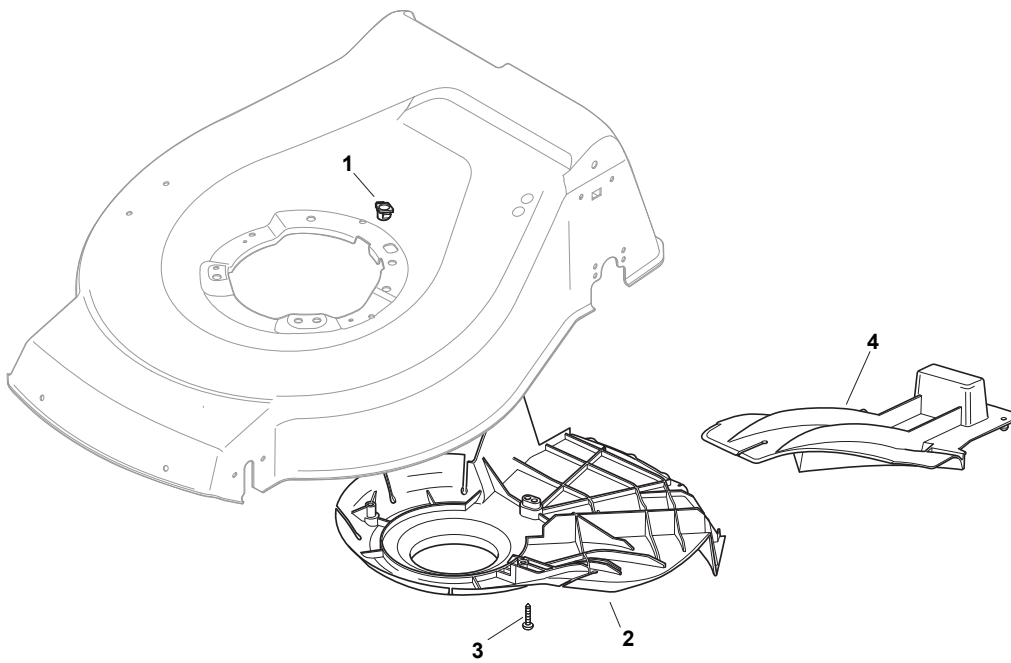

Utgåva Issue 17 - 2015		Remskydd Protection, Belt			
Pos. Fig.	Antal Q.ty	Art nr Part No	Benämning	Description	Anmärkning Notes
1	1	322291150/0	Gummihylsa	Rubber Insert	
2	1	322060198/0	Remskydd	Belt Protection	
3	3	112728530/0	Skruv	Screw	
4	1	322140223/0	Mulchplugg	Deflector