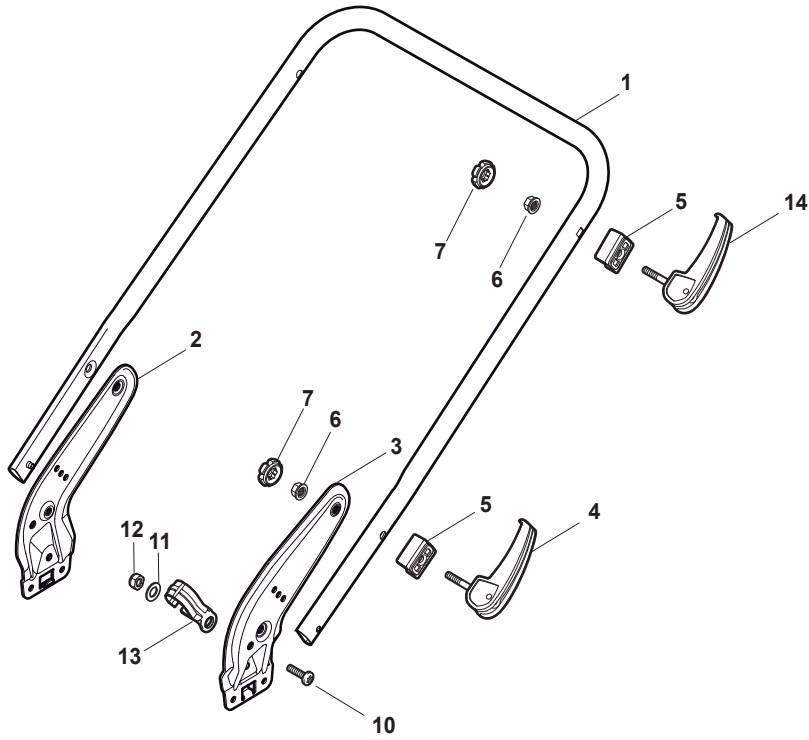

Utgåva Issue 17 - 2015		Reglage, nedre Handle, Lower Part			
Pos. Fig.	Antal Q.ty	Art nr Part No	Benämning	Description	Anmärkning Notes
1	1	381006719/0	Handtag underdel	Handle Lower Part	
2	1	381005149/0	Fäste-hö	Right Bracket	Black
3	1	381005151/0	Fäste-vä	Left Bracket	Black
4	4	381003253/0	övre Lock Handtag Spak Ntd	Handle	
5	4	322680016/0	Bricka	Washer	
6	4	122131750/0	Mutter	Nut	
7	4	322399835/0	Handtagsknopp	Knob	
10	2	112760605/0	Skruv	Screw	
11	2	125038002/1	Bussning	Bushing	
12	2	112155000/0	Mutter	Nut	
13	1	322192156/0	Fairlead HallareKlämma	Clip	
14	2	381103350/0	Lashandtag	Handle