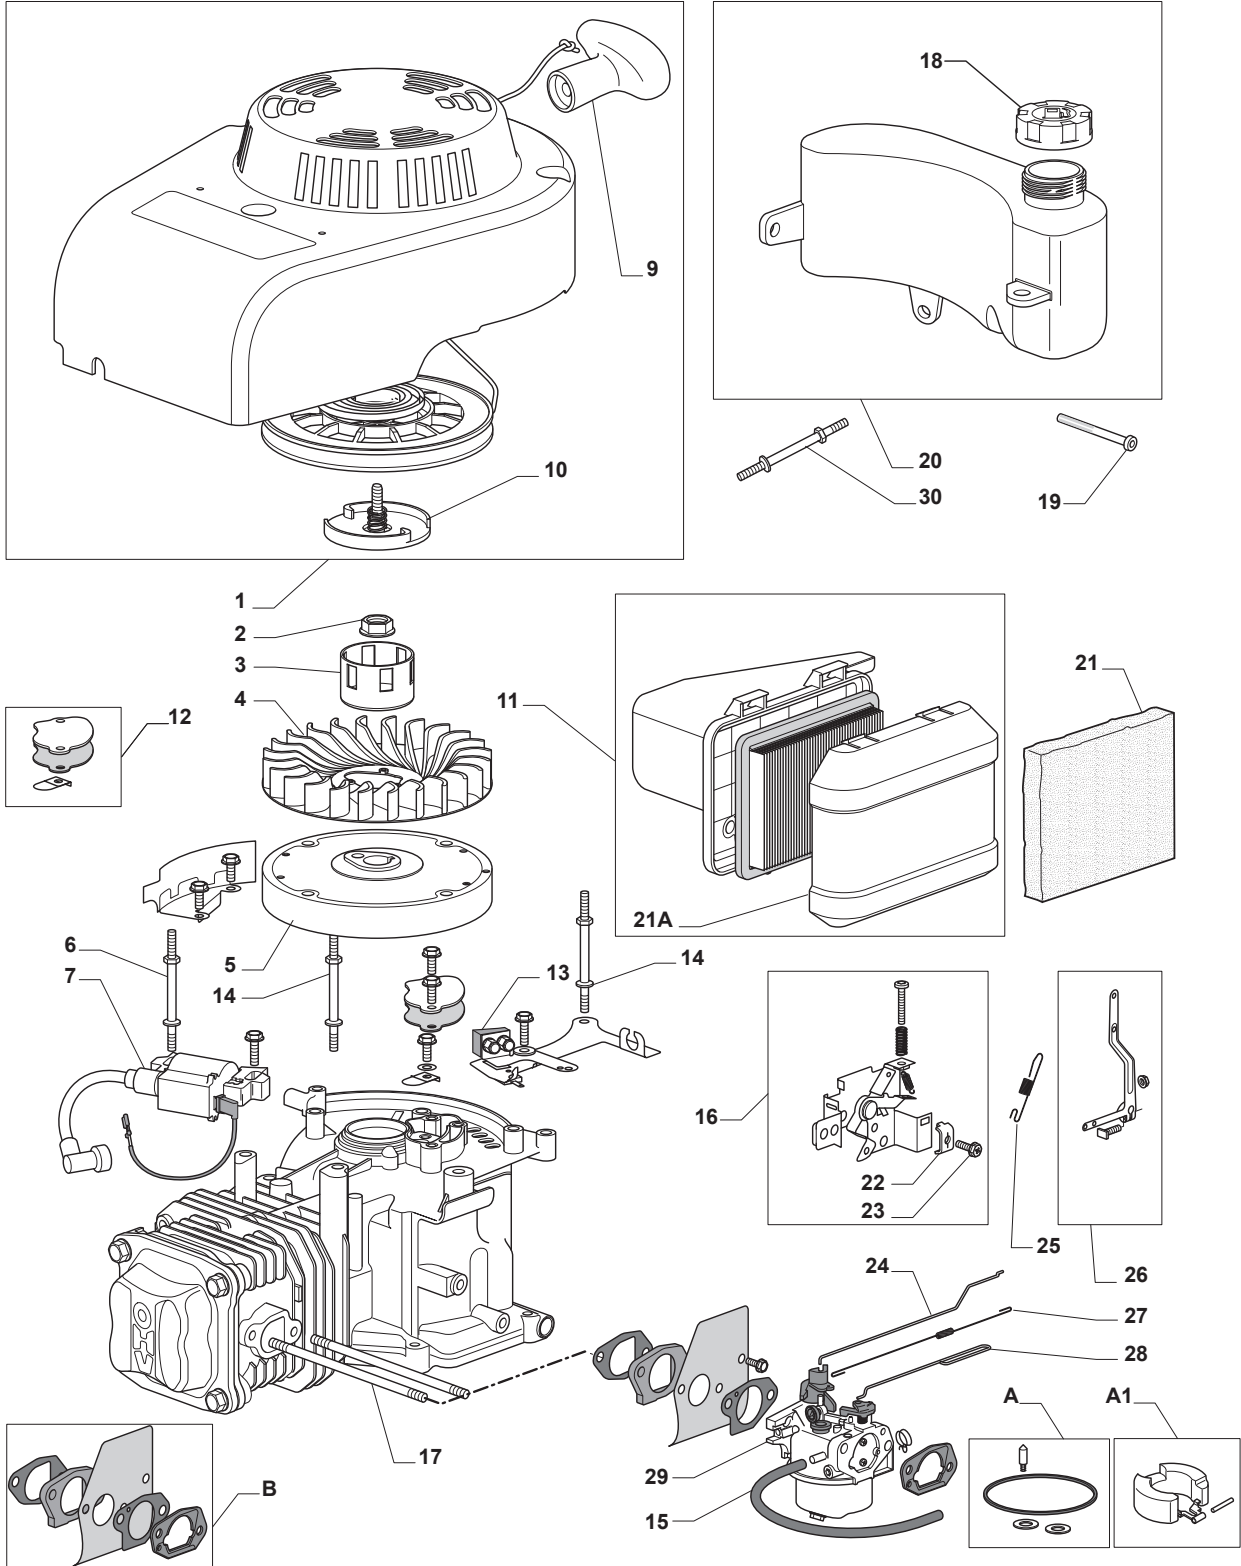

Utgåva Issue 17 - 2015		Motor - GGP WBE0702		Engine - GGP WBE0702	
Pos. Fig.	Antal Q.ty	Art nr Part No	Benämning	Description	Anmärkning Notes
1	1	118550276/0	Start Kpl	Starter Assy	
1	1	118550388/0	Reparationssats Förgasare	Kit Repair, Carburettor	
2	1	118550336/0	Mutter	Nut	
3	1	118550335/0	Startkopp	Starter Cup	
4	1	118550254/0	Fläkt	Flywheel Fan	
5	1	118550253/0	Svänghjul kpl	Flywheel Ass.Y	
6	1	118550301/0	Harnalssprintbult	Stud Bolt	
7	1	118550255/0	Elektronikspole	Electronic Coil	
9	1	118550274/0	Starthandtag	Starter Handle	
10	1	118550275/0	Startspärr	Starter Pawl Set	
11	1	118550258/1	Luftfilter kpl	Air Cleaner Assy	
12	1	118550378/0	Packningssats	Gasket Assy	
13	1	118550376/0	Svänghjulsbroms	Flywheel Brake Assy	
14	2	118550302/0	Harnalssprintbult	Stud Bolt	
15	1	118550340/0	Bränsleslang	Fuel Pipe	
16	1	118550259/0	Reglageplatta Kpl	Remote Control Assy	
17	2	118550298/0	Harnalssprintbult	Stud Bolt	
18	1	118550339/0	Tanklock	Fuel Cap	
19	1	118550314/0	Bränslefilter	Fuel Filter	
20	1	118550316/0	Bränsletank	Fuel Tank	
21	1	118550452/0	Luftfilter	Air Filter	
21	1	118550396/0	Luftfilterkapa	Air Cleaner Cover	
22	1	118550337/0	Wireklämma	Casing Clamp	
23	1	118550338/0	Skruv	Screw	
24	1	118550397/0	Regulatorstang	Governor Link	
25	1	118550260/0	Fjäder	Spring	
26	1	118550266/0	Regulatorarm Kpl	Arm Governor Assy	
27	1	118550263/0	Fjäder	Spring	
28	1	118550264/0	Chokereglagestang	Choke Control Rod	
29	1	118550390/0	Förgasare Kpl	Carburetor	
30	1	118550315/0	Harnalssprintbult	Stud Bolt	
999	1	118550389/0	Reparationssats	Kit Repair	
999	1	118550248/0	Packningssats	Gasket Carburettor Assy