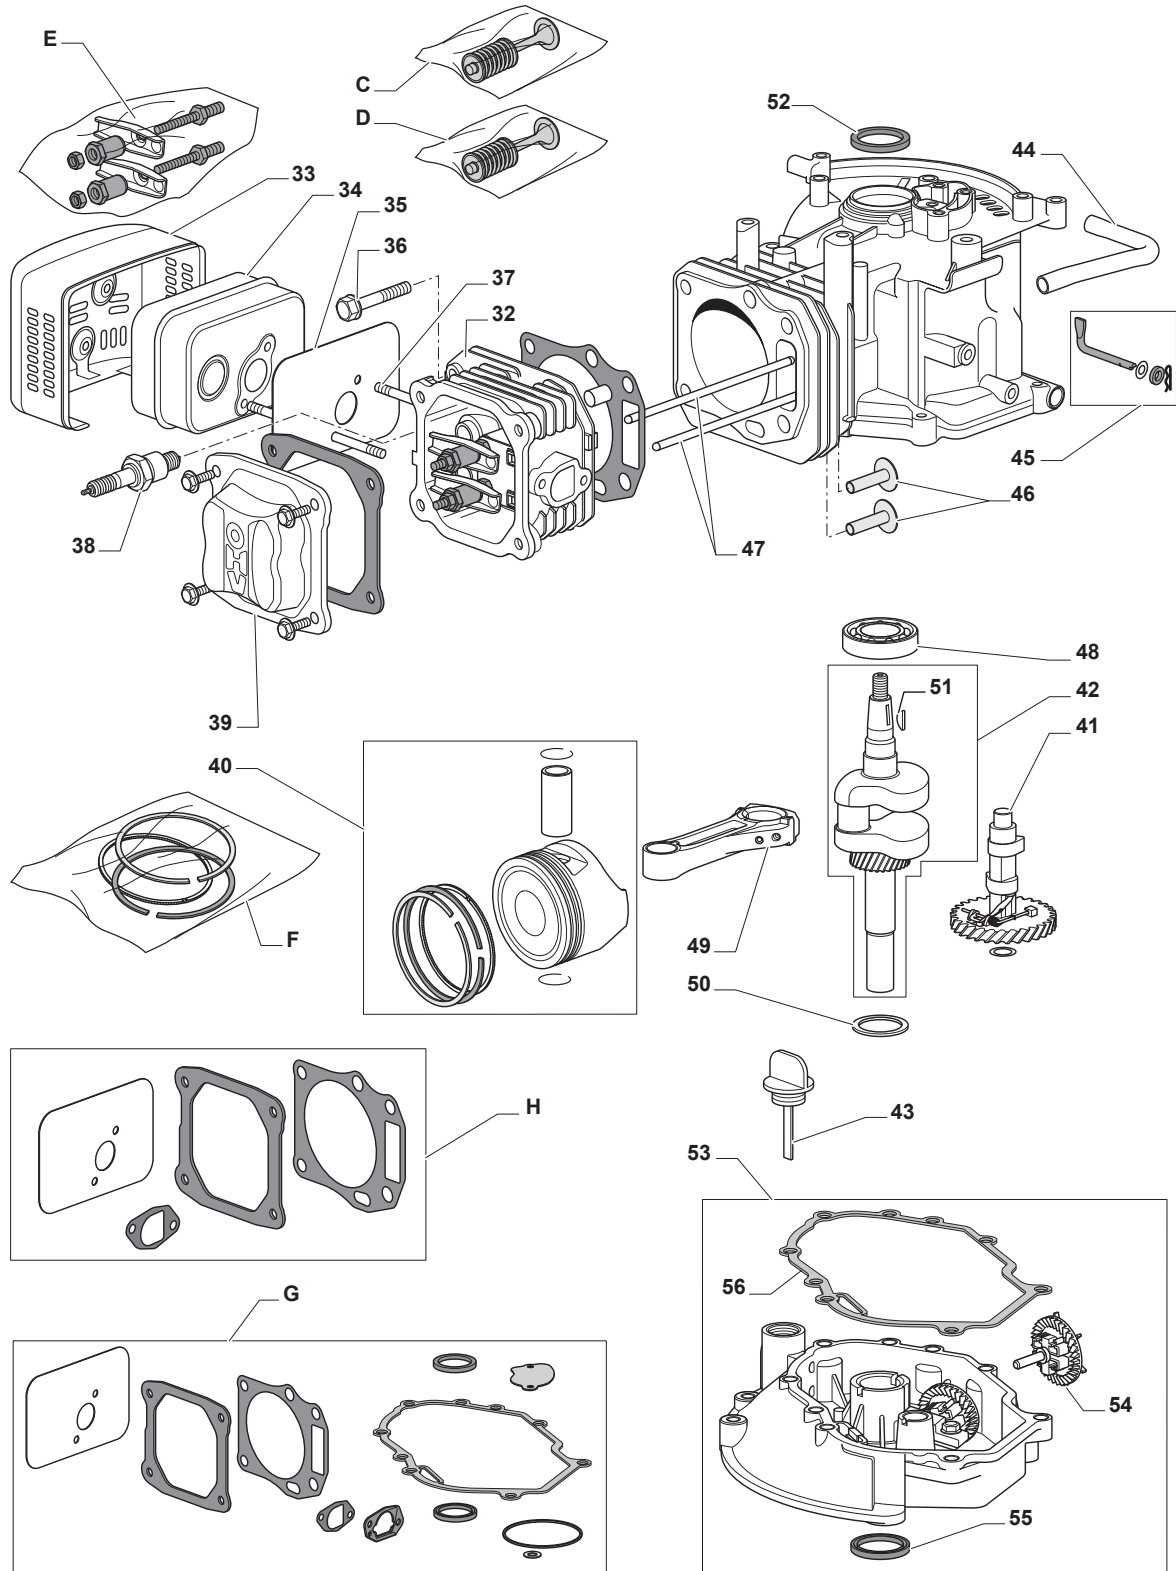

Utgåva Issue 17 - 2015		Motor - GGP WBE0702		Engine - GGP WBE0702	
Pos. Fig.	Antal Q.ty	Art nr Part No	Benämning	Description	Anmärkning Notes
32	1	118550244/0	Topplöck	Cylinder Head Assy	
33	1	118550268/1	Ljuddämparskydd	Muffler Guard	
34	1	118550269/0	Ljuddämpare	Muffler	
35	1	118550270/0	Ljuddämparpackning	Muffler Gasket	
36	4	118550297/0	Skruv	Screw	
37	2	118550298/0	Harnalssprintnult	Stud Bolt	
38	1	9400-0244-00	Tändstift	Spark Plug	
39	1	118550296/1	Ventilkapa	Cover Comp., Head	
40	1	118550387/0	Kolv kpl	Piston Assy	
41	1	118550271/0	Kamaxel	Camshaft assy	
42	1	118550385/0	Vevaxel kpl	Crankshaft	
43	1	118550381/0	Kapa Lc1P61	Tank Cap	
44	1	118550377/0	Ventilations slang	Breather Fule Pipe	
45	1	118550308/0	Regulatoraxel	Shaft, Governor Arm Assy	
46	1	118550291/0	Ventillyftare	Valve Lifter Assy	
47	1	118550289/0	Stötstangsats	Push Rods Assy	
48	1	118550280/0	Kullager	Ball Bearing	
49	1	118550284/0	Vevstake	Connecting Rod Assy	
50	1	118550283/0	Bricka	Washer	
51	1	118550288/0	Woodruffkil	Woodruff Key	
52	1	118550300/0	Tätningring	Oil Seal	
53	1	118550382/0	Vevhuskapa	Crankcase Cover Assy	
54	1	118550312/0	Regulator Kpl	Speed Governor Assy	
55	1	118550379/0	Tätningring	Oil Seal	
56	1	118550380/0	Vevhuspackning	Crankcase Gasket	
999	1	118550292/0	Insugningsventil Kpl	Intake Valve Assy	
999	1	118550294/0	Utblåsningsventil	Exhaust Valve Assy	
999	1	118550273/0	Vipparmsats	Valve Arm Set	
999	1	118550384/0	Kolvringssats	Piston, Ring Set	
999	1	118550403/0	Packningssats	Engine Gasket Set	
999	1	118550405/0	Packningssats (Cylinder)	Cylinder Head Gasket Set