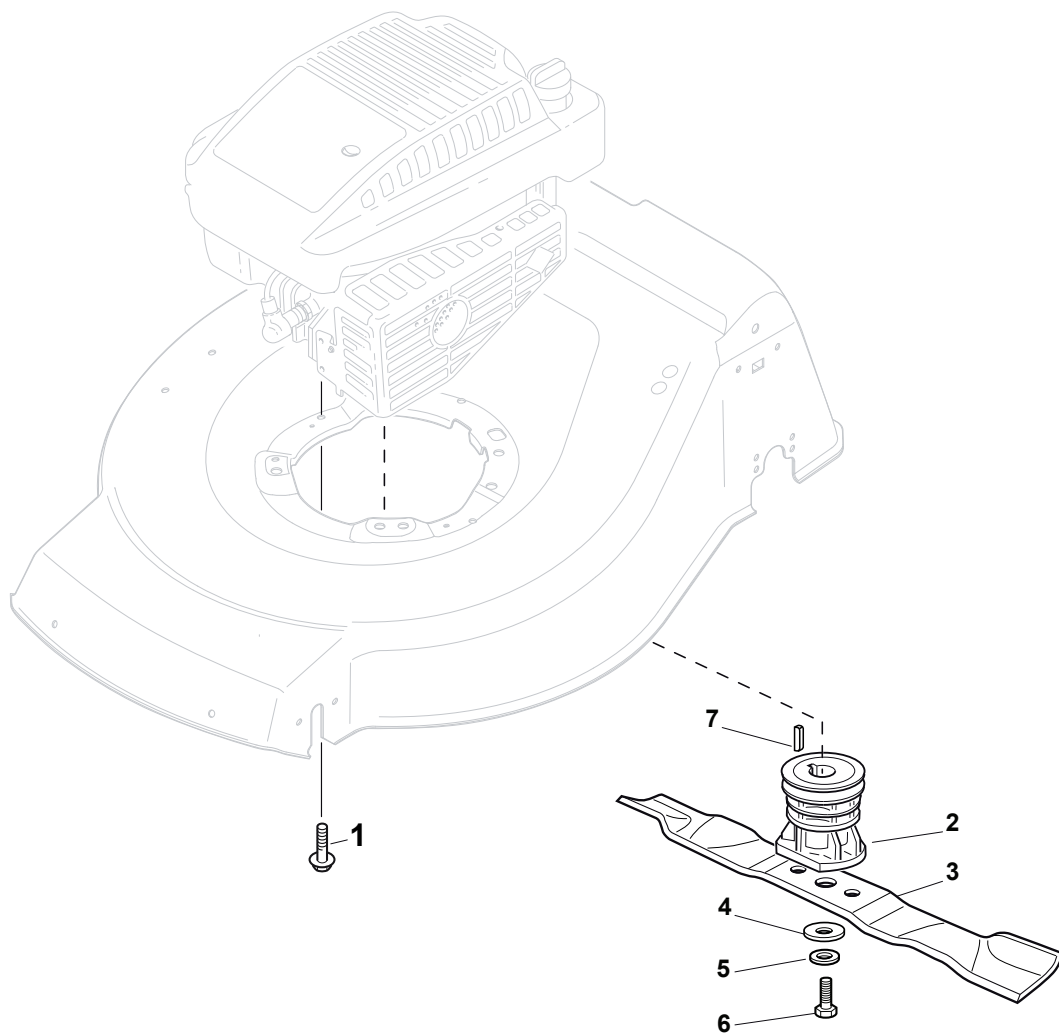

Utgåva Issue 17 - 2015		Kniv Blade			
Pos. Fig.	Antal Q.ty	Art nr Part No	Benämning	Description	Anmärkning Notes
1	3	112735108/1	Skruv	Screw	
2	1	122465607/3	Knivfäste D22,2	Hub With Pulley, Crankshaft Ø 22.2	
3	1	181004458/0	Mulcherkniv	Mulching Blade	
4	1	122160400/0	Fjäderbricka	Elastic Disc	
5	1	112523080/0	Bricka	Washer	
6	1	112735698/0	Skruv	Screw	
7	1	112139100/0	Kil	Key