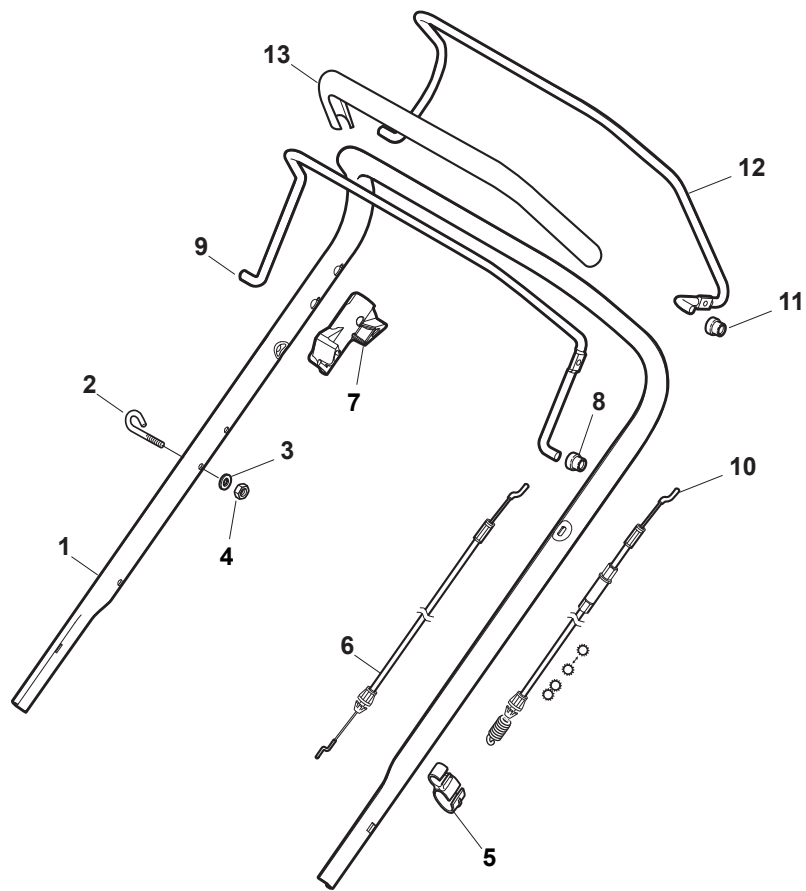

Utgåva Issue 17 - 2015		Reglage, övre Handle, Upper Part			
Pos. Fig.	Antal Q.ty	Art nr Part No	Benämning	Description	Anmärkning Notes
1	1	381006838/0	Övre Handtag Vnn Ntd 53 Bbc	Handle, Upper Part	(for NT Throttle or DELTA Dashboard)
1	1	381007522/0	Handtag, övre	Handle, Upper Part	(for TD-CA Dashboard)
1	1	381007540/0	Handtag, övre Gul	Handle, Upper Part Yellow	(for NT Throttle or DELTA Dashboard)
2	1	122430313/0	Fjäder	Guide Spring	
3	1	112521330/0	Bricka	Washer	
4	1	112154510/0	Mutter	Nut	
5	1	118390020/0	Vajerhallare	Conduit Clip	
6	1	181030053/0	Motorbromswire	Cable, Thread Engine Brake	GGP Engine / B&S 450-500-550-575-625-675-750 Series
7	1	322545204/0	Vridpunkt	Fulcrum Pin	
8	1	122041966/0	Bussning	Bushing	
9	1	181003300/1	Reglagebygel	Lever, Engine Brake	
10	1	381030051/0	Kopplingswire	Cable Rear Drive	
11	1	122041966/0	Bussning	Bushing	
12	1	181003301/0	Spak Handtag	Drive Control Lever	
13	1	122291050/0	Handtag, svart	Handgrip Black