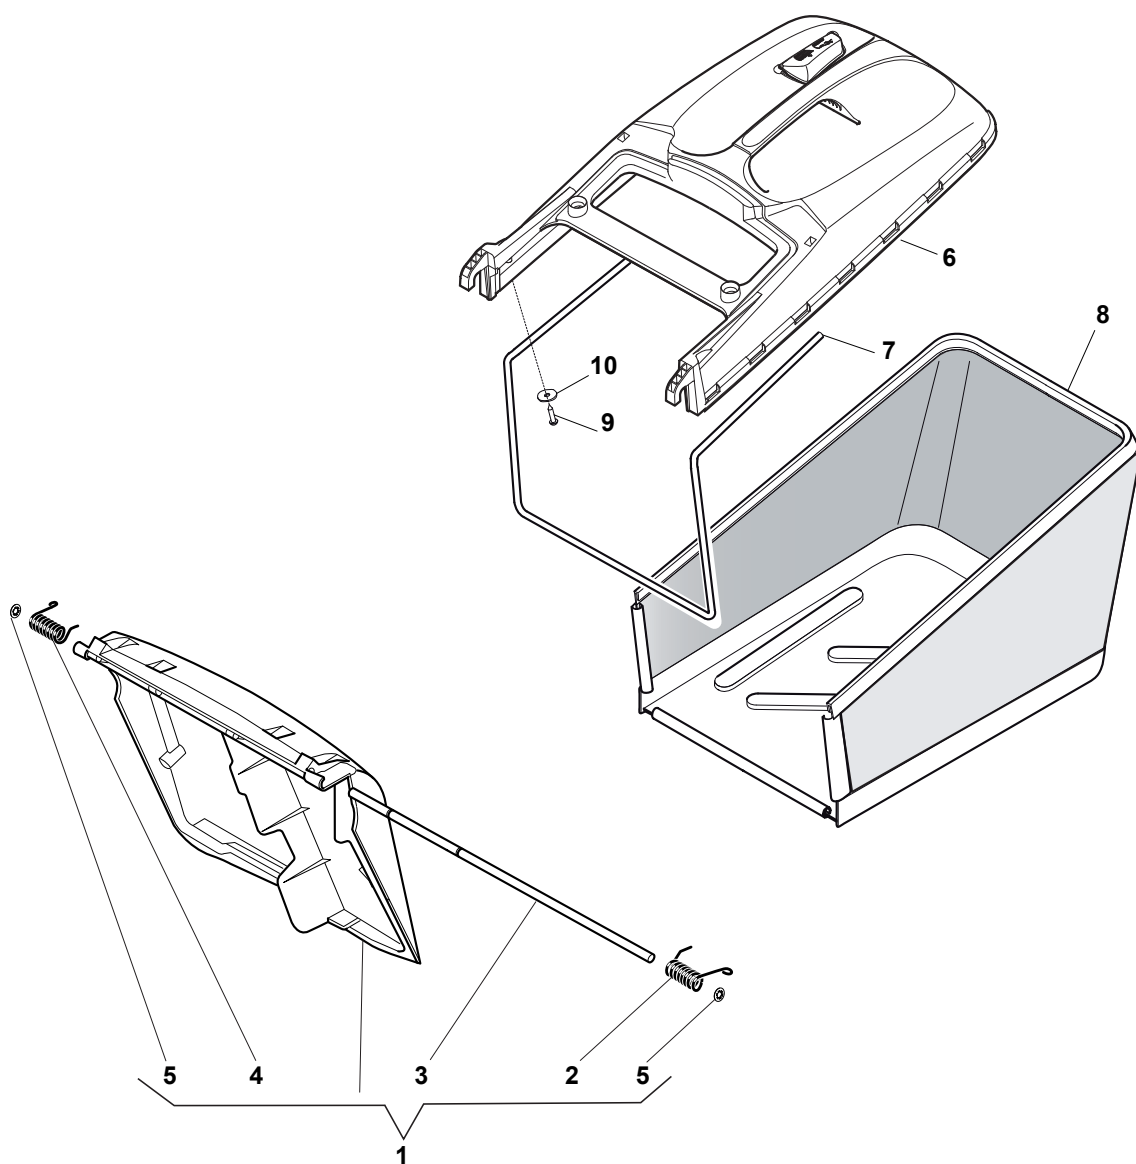

Utgåva Issue 17 - 2015		Gräsuppsamlare Grass-Catcher			
Pos. Fig.	Antal Q.ty	Art nr Part No	Benämning	Description	Anmärkning Notes
1	1	381008081/1	Lucka - svart	Stone Guard, Black	Black
2	1	122450466/0	Fjäder	Left Spring	
3	1	122517882/0	Stift	Pin	
4	1	122450465/0	Fjäder	Right Spring	
5	2	112604899/0	Starlock P6704 8 Fz	Crown Fastener	
6	1	322486101/0	Uppsamlare-Överdel	Fabrix/Plastic Grassc.Upper Pa	Black
7	1	122608525/0	Tradbygel	Grasscatcher Lower Stiffening	
8	1	181002211/0	Uppsamlingsäck	Box, Fabric	
9	2	112728680/0	Skruv	Screw	
10	2	112523050/0	Bricka	Washer