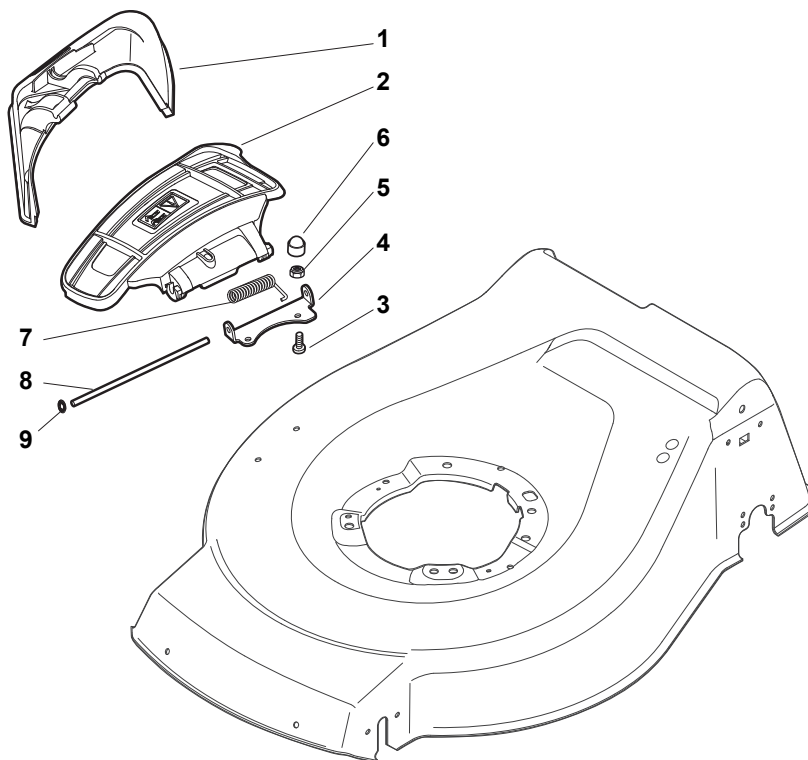

Utgåva Issue 17 - 2015		Utkastskydd Ejection-Guard			
Pos. Fig.	Antal Q.ty	Art nr Part No	Benämning	Description	Anmärkning Notes
1	1	322108295/0	Utkastskydd	Side Ejection Conveyor	
2	1	322600195/0	Utkastskydd	Ejection Guard	
3	2	112727803/0	Skruv	Screw	
4	1	322806639/0	Fäste	Fulcrum Pin	
5	2	112154510/0	Mutter	Nut	
6	2	118203853/0	Skruv	Screw	
7	1	122450456/0	Fjäder	Spring	
8	1	122517869/0	Stift	Pin	
9	2	112604896/0	Starlock P6493 6	Crown Fastener