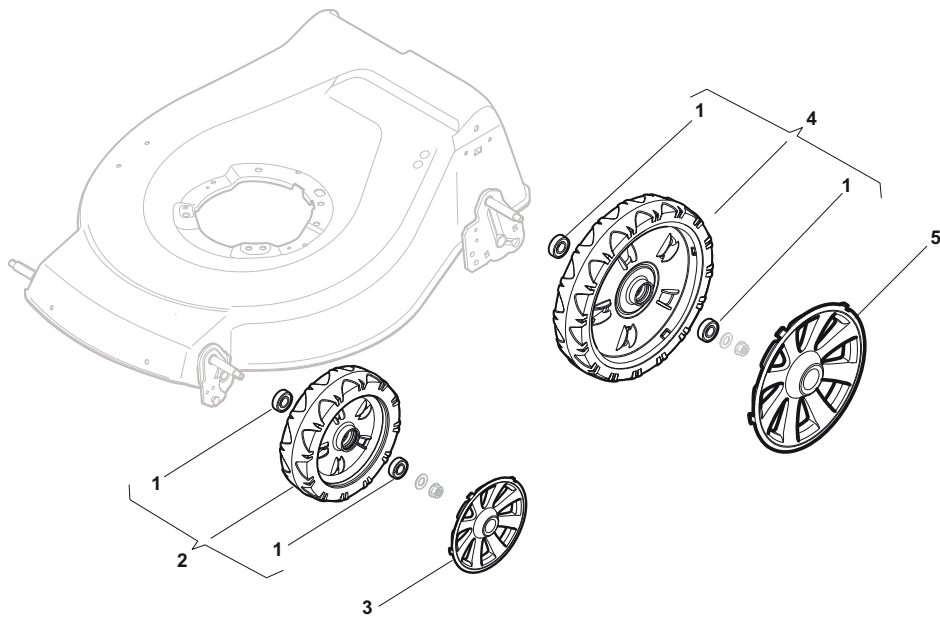

Utgåva Issue 17 - 2015		Hjul och navkapsel Wheels and Hub Caps			
Pos. Fig.	Antal Q.ty	Art nr Part No	Benämning	Description	Anmärkning Notes
1	8	119216035/0	Lager	Bearing	
2	2	381007416/1	Hjul	Wheel	
3	2	322110649/0	Navkapsel-Gul	Hub Cap Yellow	Yellow
4	2	381007417/1	Hjul	Wheel	
5	2	322110650/0	Navkapsel-Gul	Hub Cap Yellow	Yellow