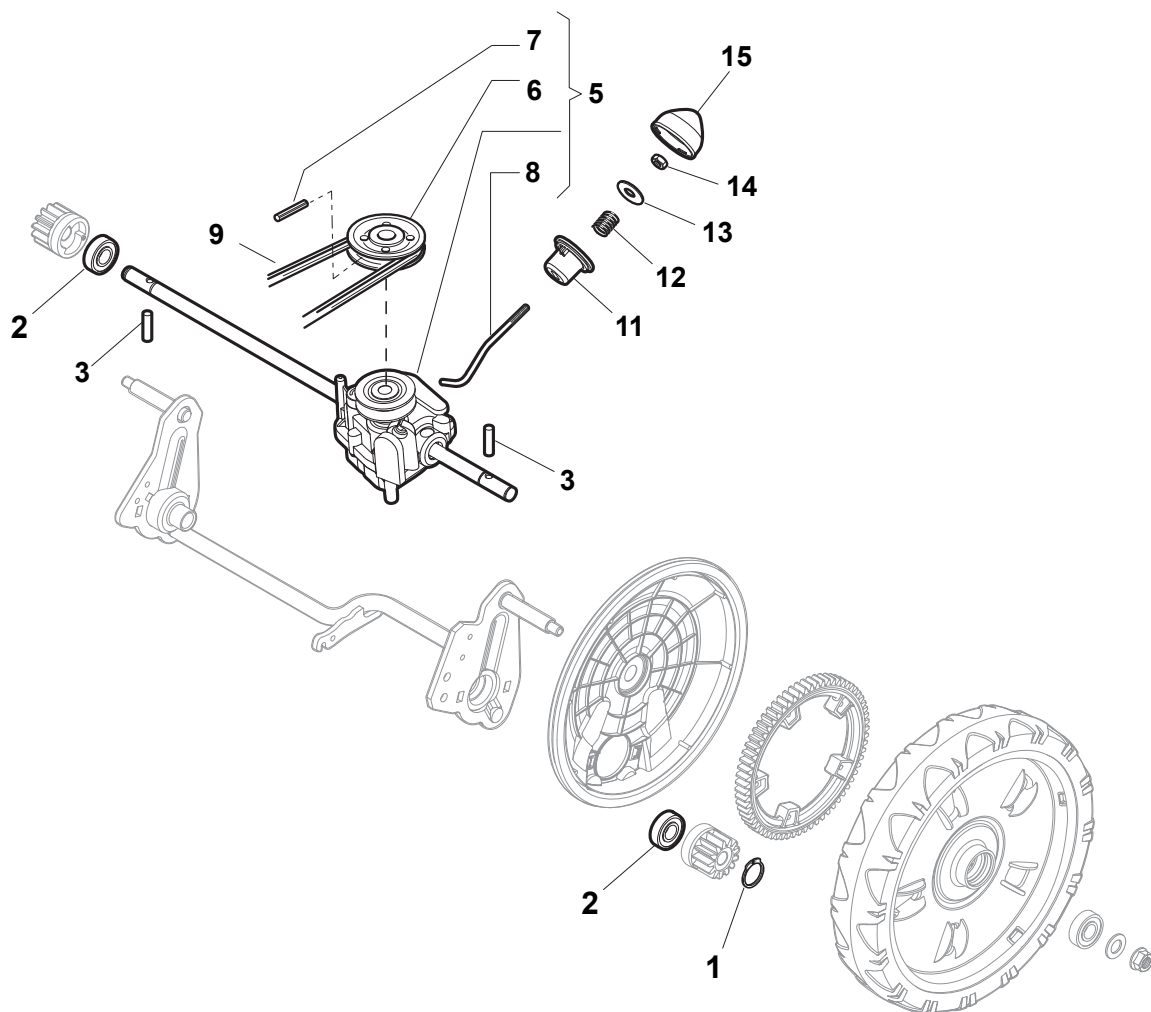

Utgåva Issue 17 - 2015		Bakhjulsdrivning		Transmission	
Pos. Fig.	Antal Q.ty	Art nr Part No	Benämning	Description	Anmärkning Notes
1	2	112608600/0	Segersäkringsåkring Sga12	Seeger	
2	2	119216035/0	Lager	Bearing	
3	2	122753000/0	Spännstift	Pin	
5	1	181003092/0	Transmission kpl	Gear Box	
6	1	122601904/0	Remskiva	Pulley	
7	1	112645700/0	Spännstift	Elastic Pin	
8	1	122033283/0	Justerstang	Adjustment Rod	
9	1	135063800/0	Drivrem	Trapezoidal Belt	
11	1	122041957/1	Bussning	Bushing	
12	1	122450063/0	Fjäder	Spring	
13	1	322680009/0	Bricka	Washer	
14	1	112154510/0	Mutter	Nut	
15	1	122110230/0	Navkapsel	Hub Cover