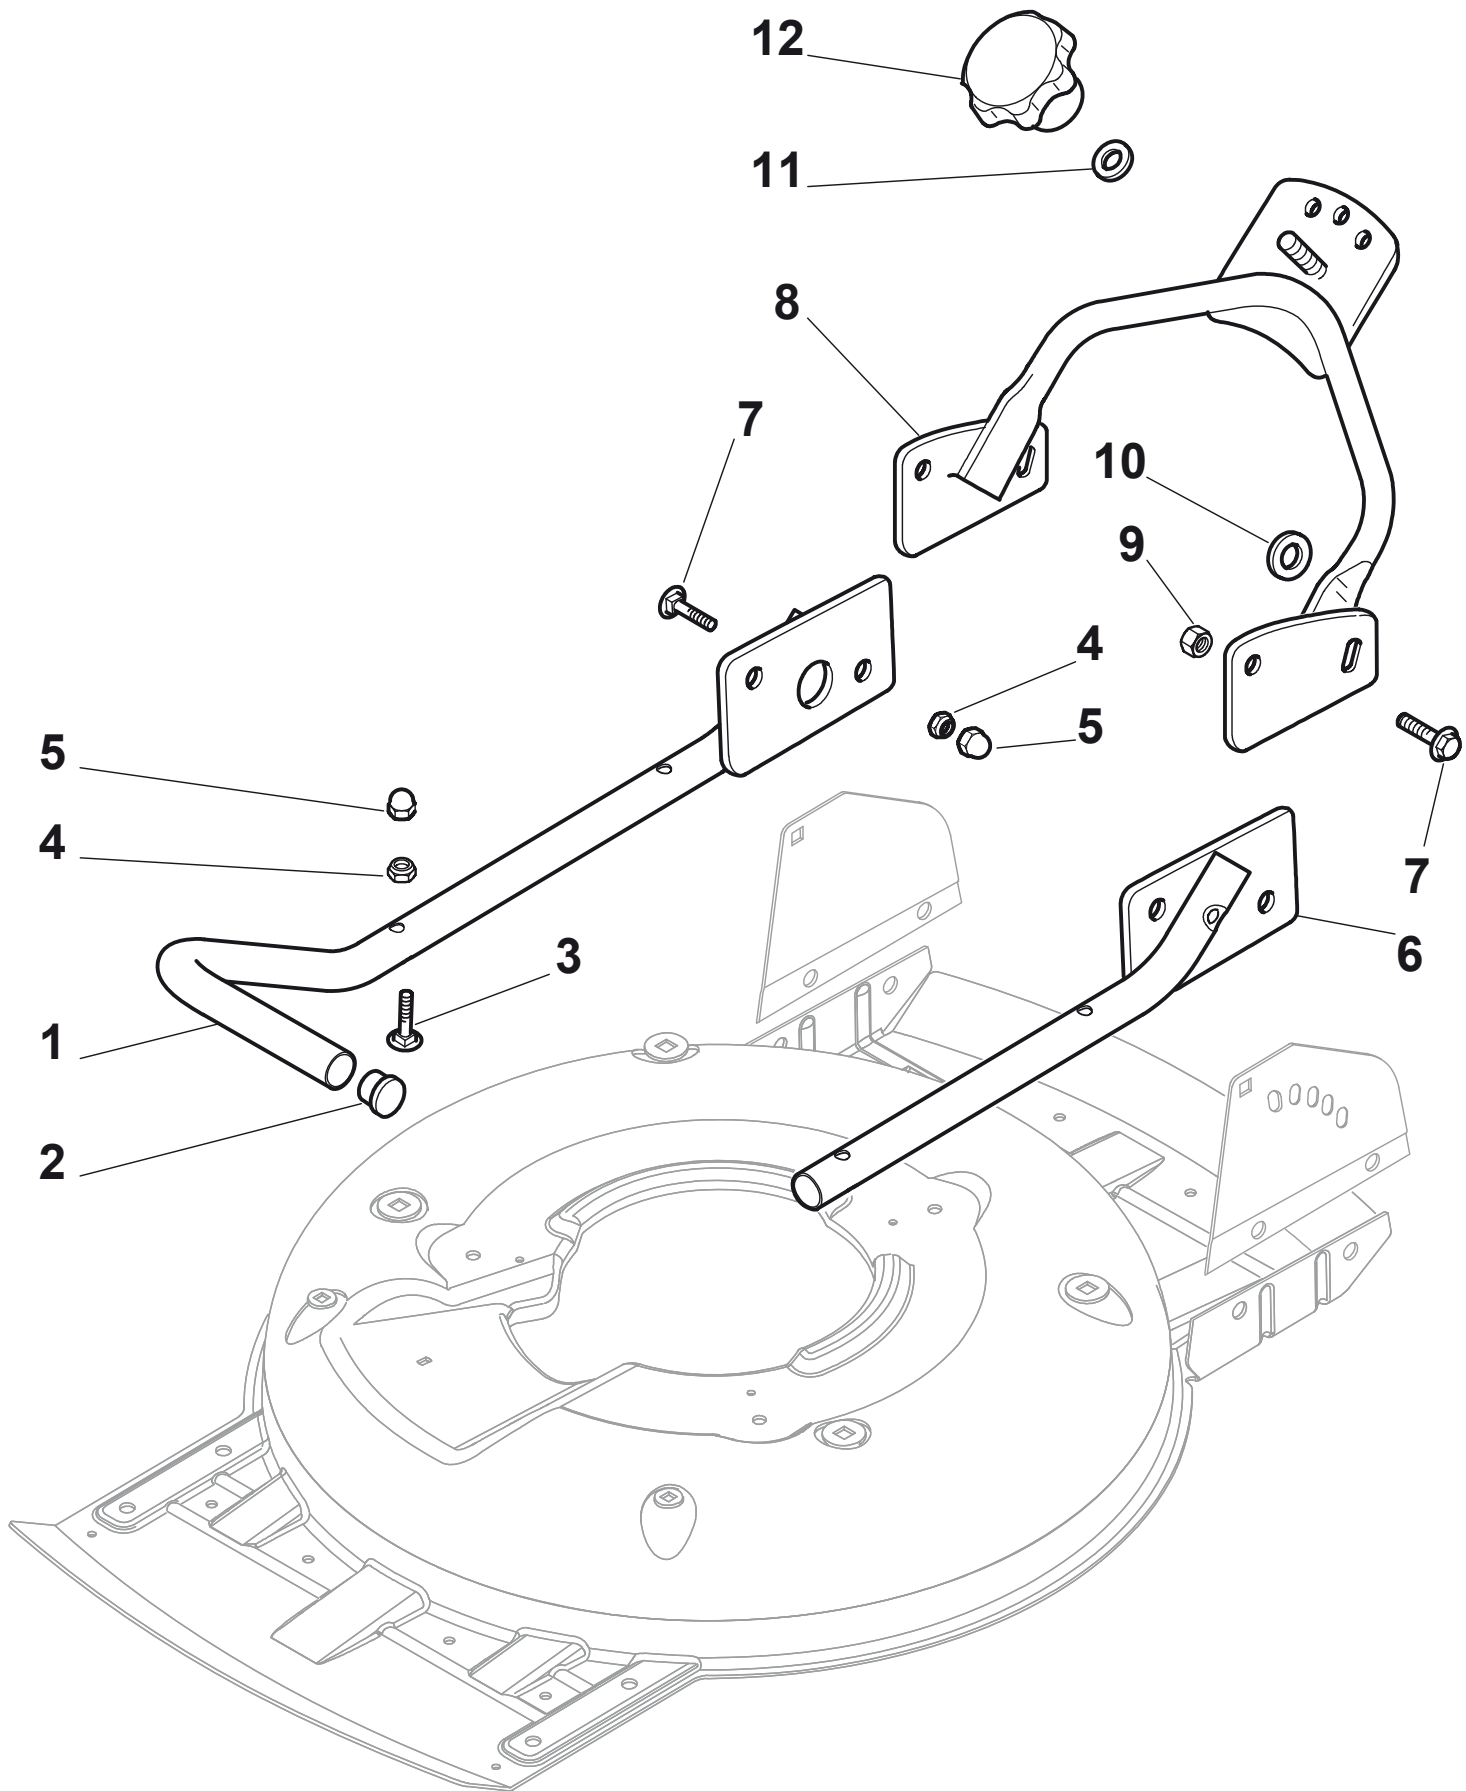

MULTICLIP 50 S RENTAL B

MULTICLIP 50 S RENTAL B

Pos. Fig.	Antal Quantity	Art No Part No	Benämning	Description	Anmärkning Notes
1	1	81006377/0	Styre-underdel, hö	Right Handle, Lower Part Black	
2	4	18566114/0	Plugg	Cap	
3	6	12819100/0	Skruv	Screw	
4	6	12155000/0	Mutter	Nut	
5	6	18203854/0	Tätningshylsa	Protection	
6	1	381006379/0	Styre-underdel, vä	Left Handle, Lower Part Black	
7	4	12793102/0	Skruv	Screw	
8	1	81006365/0	Styre-mellandel	Handle, Middle Part Black	
9	4	12155000/0	Mutter	Nut	
10	2	12523060/0	Bricka	Washer	
11	1	12523080/0	Bricka	Washer	
12	1	22399813/0	Knopp	Knob