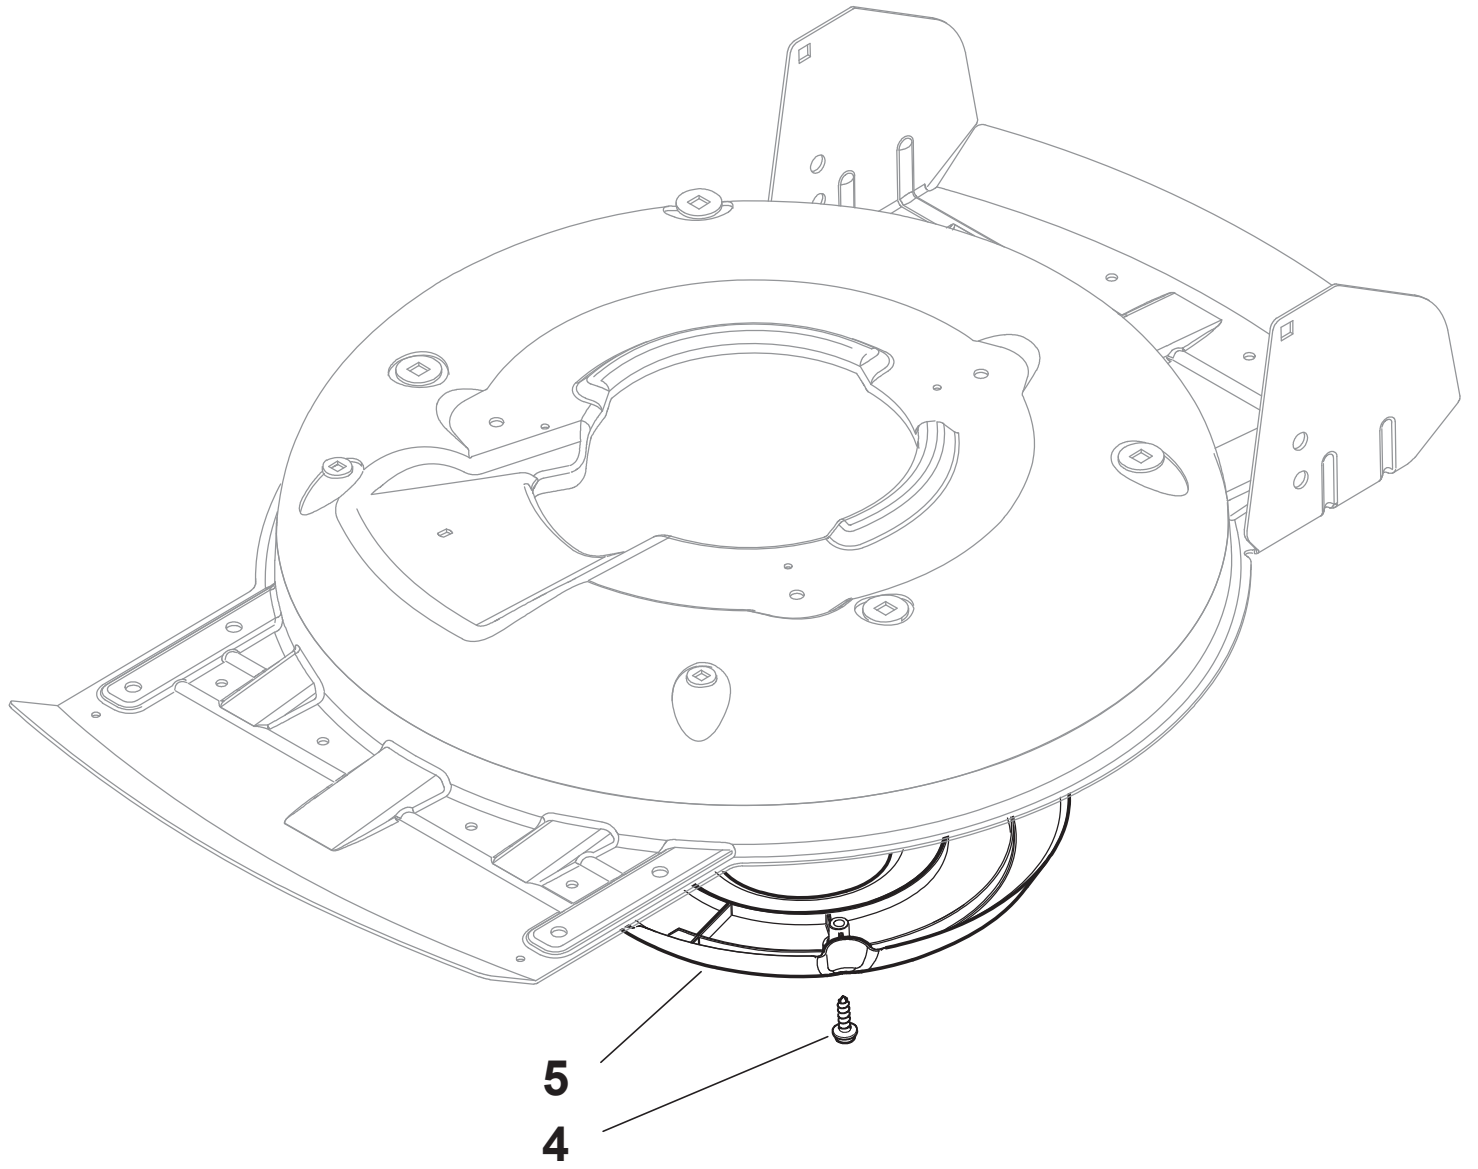

MULTICLIP 50 S RENTAL B

MULTICLIP 50 S RENTAL B

Pos. Fig.	Antal Quantity	Art No Part No	Benämning	Description	Anmärkning Notes
4	3	12728530/0	Skruv	Screw	
5	1	22060220/0	Remskydd	Protection