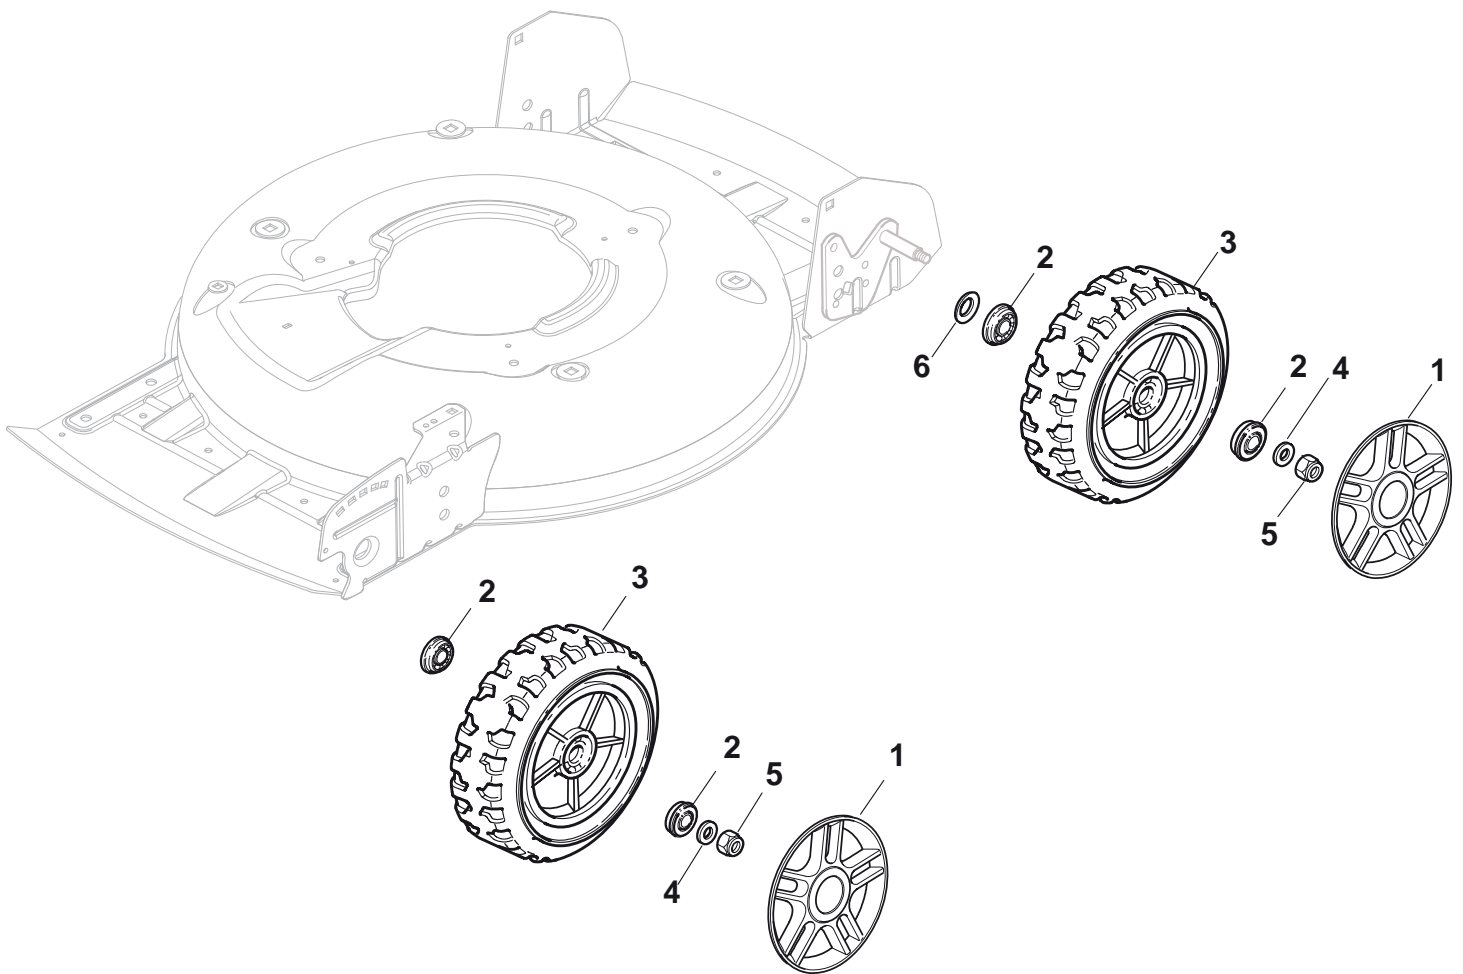

MULTICLIP 50 S RENTAL B

MULTICLIP 50 S RENTAL B

Pos. Fig.	Antal Quantity	Art No Part No	Benämning	Description	Anmärkning Notes
1	4	22110492/0	Navkapsel-grå	Hub Cap Grey	
2	8	22122200/0	Panel	Bearing	
3	4	381007390/1	Hjul Ø 210	Wheel Ø 210	
4	4	12521350/0	Bricka	Washer	
5	4	12155000/0	Mutter	Nut	
6	2	12530150/0	Bricka	Elastic Washer