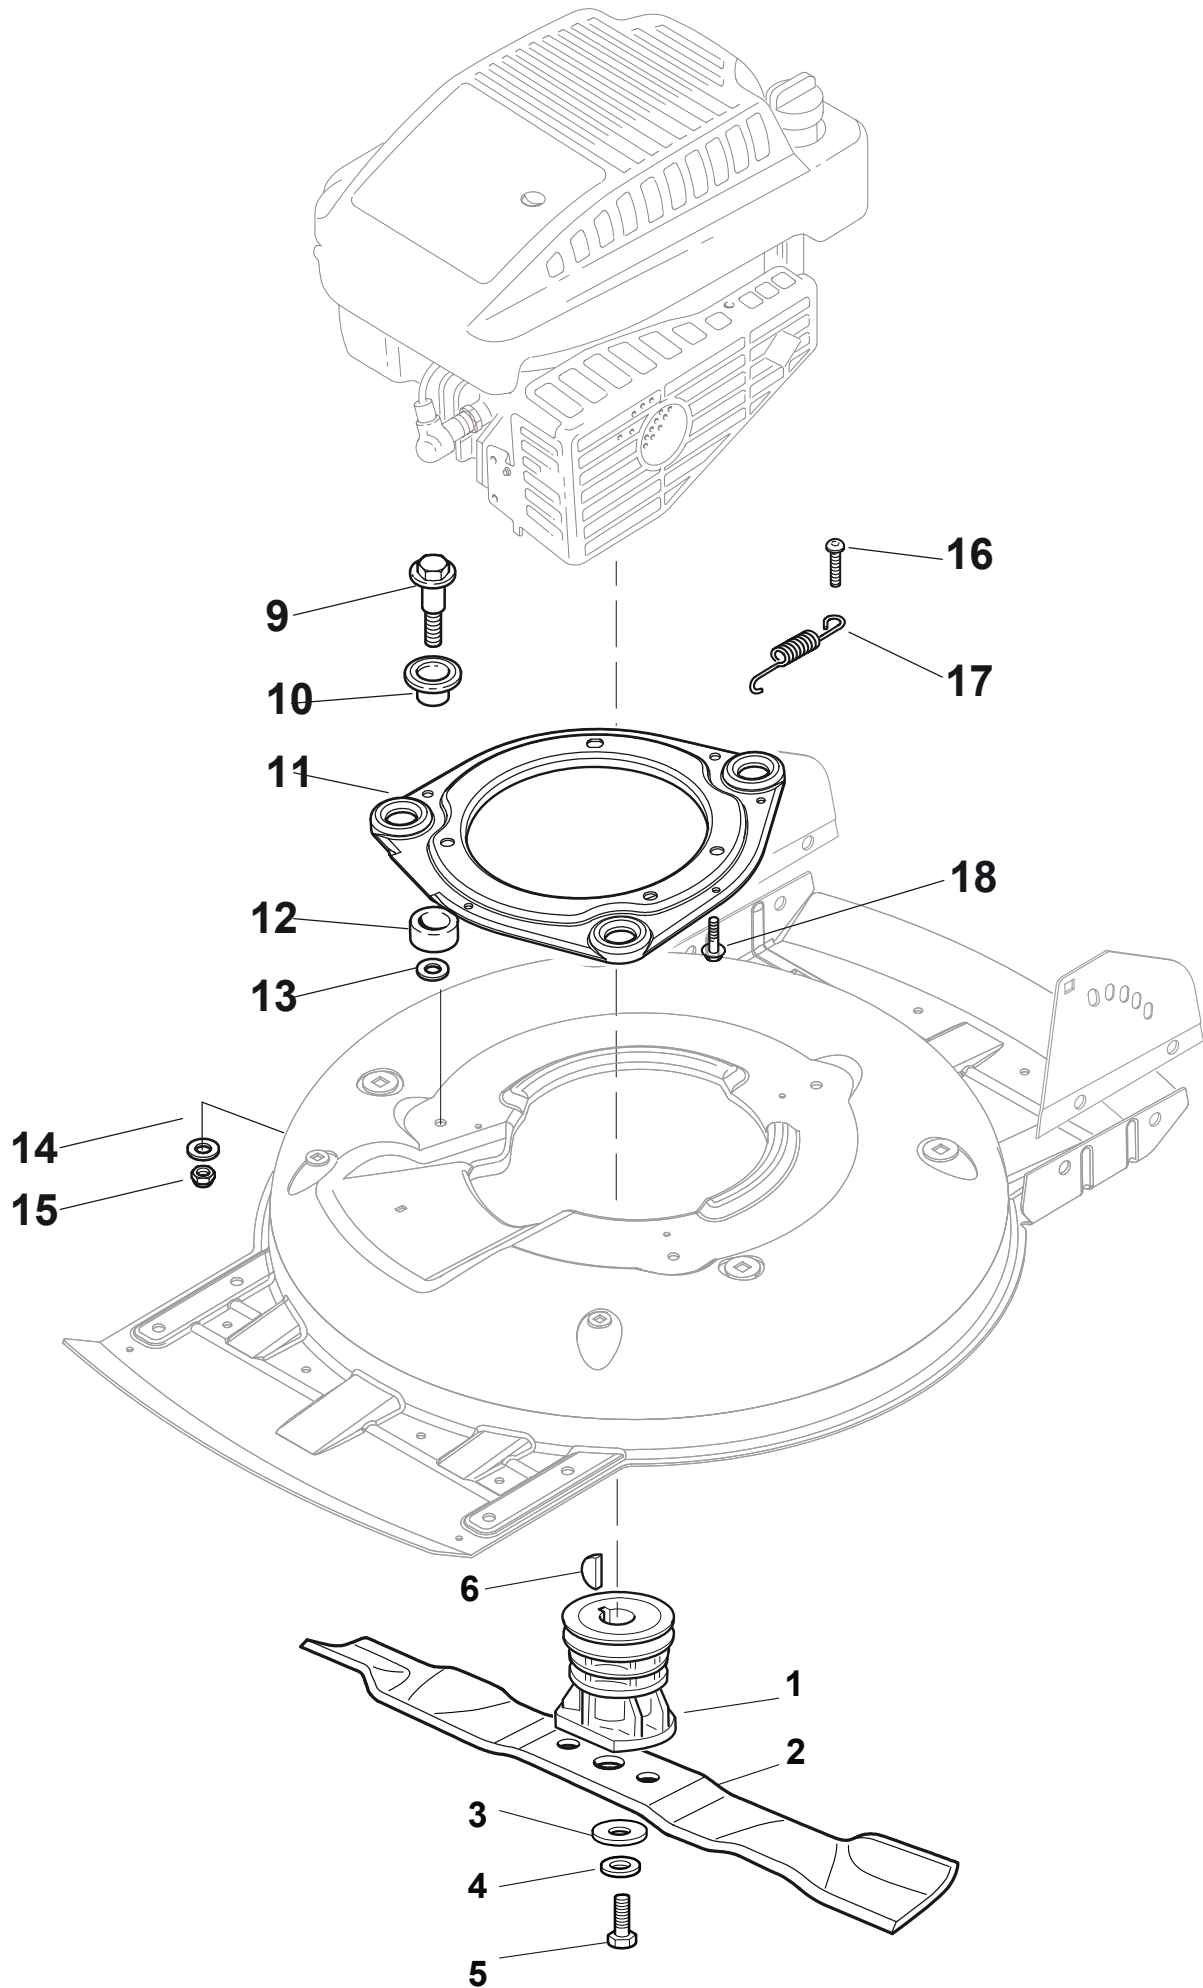

MULTICLIP 50 S RENTAL B

Pos. Fig.	Antal Quantity	Art No Part No	Benämning	Description	Anmärkning Notes
1	1	12291000/0	Mutter	Nut	
2	1	12581500/0	Stift	Grower	
3	1	22171006/0	Distans	Spacer	
4	1	12521360/0	Bricka	Washer	
5	1	12508100/0	Rivet	Spring Washer	
6	1	81007279/1	Gasarm	Lever, Throttle	
7	1	81007080/0	Gaswire	Throttle Cable	
8	1	12815030/0	Skruv	Screw	
9	1	14356703/0	Dekal	Label	

MULTICLIP 50 S RENTAL B

MULTICLIP 50 S RENTAL B

Pos. Fig.	Antal Quantity	Art No Part No	Benämning	Description	Anmärkning Notes
1	4	22110492/0	Navkapsel-grå	Hub Cap Grey	
2	8	22122200/0	Panel	Bearing	
3	4	381007390/1	Hjul Ø 210	Wheel Ø 210	
4	4	12521350/0	Bricka	Washer	
5	4	12155000/0	Mutter	Nut	
6	2	12530150/0	Bricka	Elastic Washer	

MULTICLIP 50 S RENTAL B

MULTICLIP 50 S RENTAL B

Pos. Fig.	Antal Quantity	Art No Part No	Benämning	Description	Anmärkning Notes
1	1	122465607/3	Fläkt Ø 22.2	Hub With Pulley, Crankshaft Ø 22.2	
2	1	81004146/0	Kniv	Blade Standard	
3	1	22160400/0	Dammskydd	Dust Cover	
4	1	12523080/0	Bricka	Washer	
5	1	12735698/0	Skruv	Screw	
6	1	12139100/0	Kil	Feather, Crankshaft Ø 22.2	
9	3	22524329/0	Stift	Pin	
10	3	22672201/0	Bricka	Washer	
11	1	22207225/0	Fläns	Flange, Black	
12	3	22250012/0	Kedjelänk	Grommet	
13	3	22671651/0	Bricka	Washer	
14	3	12521350/0	Bricka	Washer	
15	3	12155000/0	Mutter	Nut	
16	1	12791400/0	Skruv	Screw	
17	1	22450444/0	Fjäder	Spring	
18	3	112735108/1	Skruv	Screw	