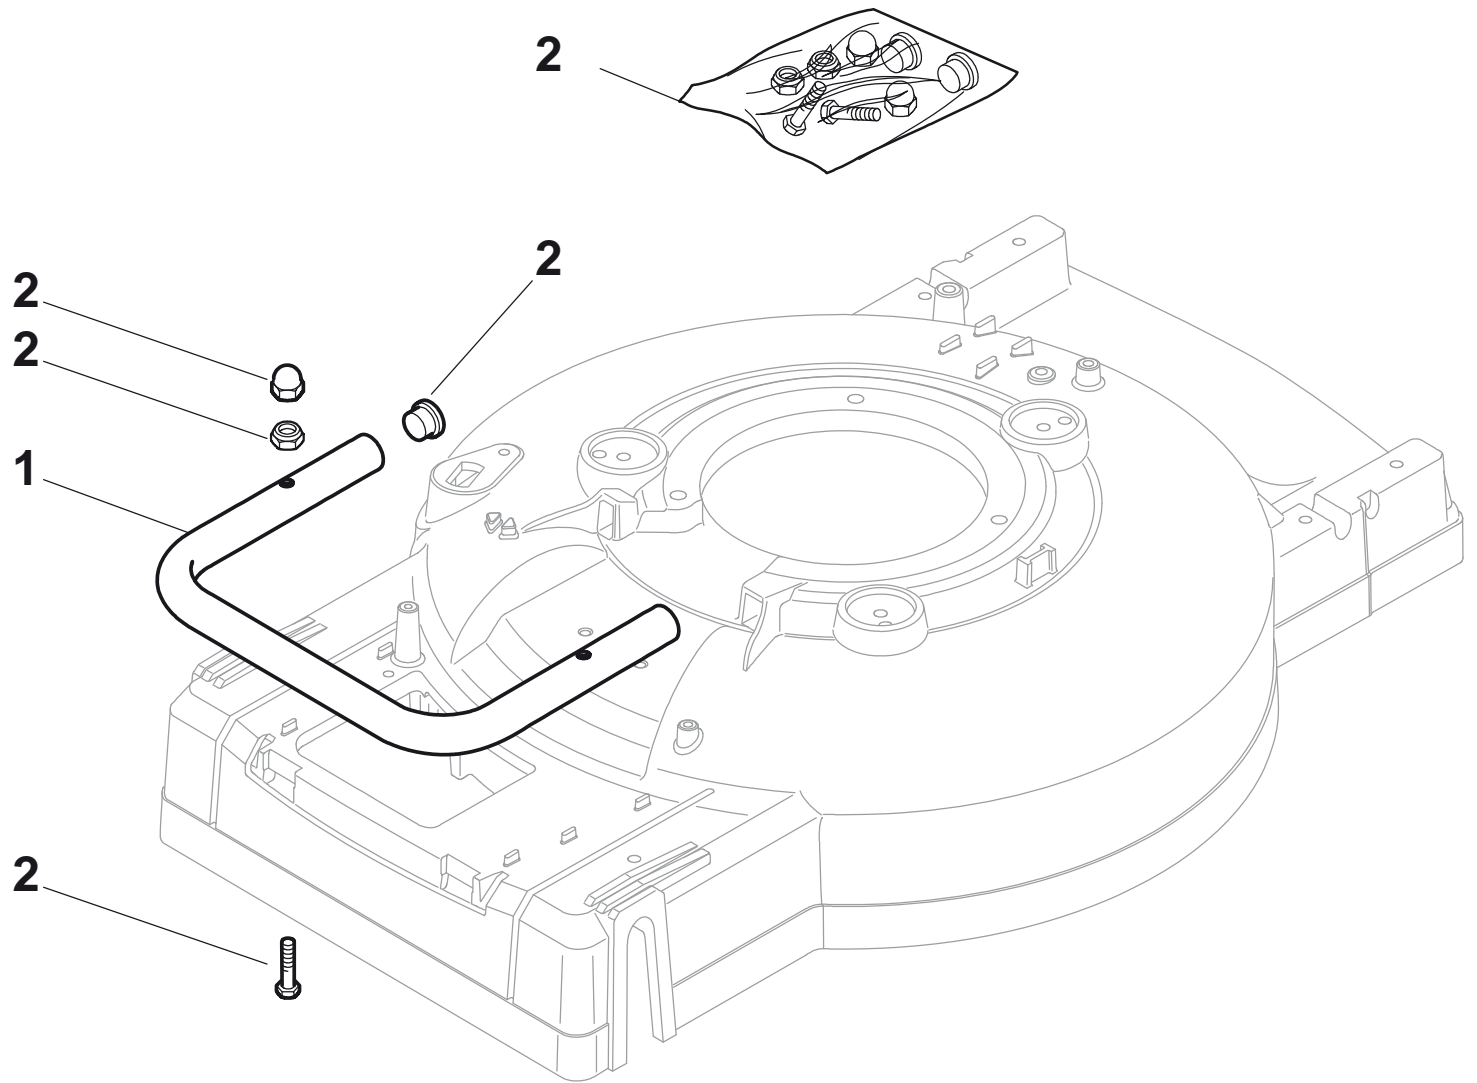

MULTICLIP 53 S RENTAL B

MULTICLIP 53 S RENTAL B

Pos. Fig.	Antal Quantity	Art No Part No	Benämning	Description	Anmärkning Notes
1	1	22869713/0	Skydd	Protection	
2	1	81008657/0	Skruvsats	Outfit, Screws