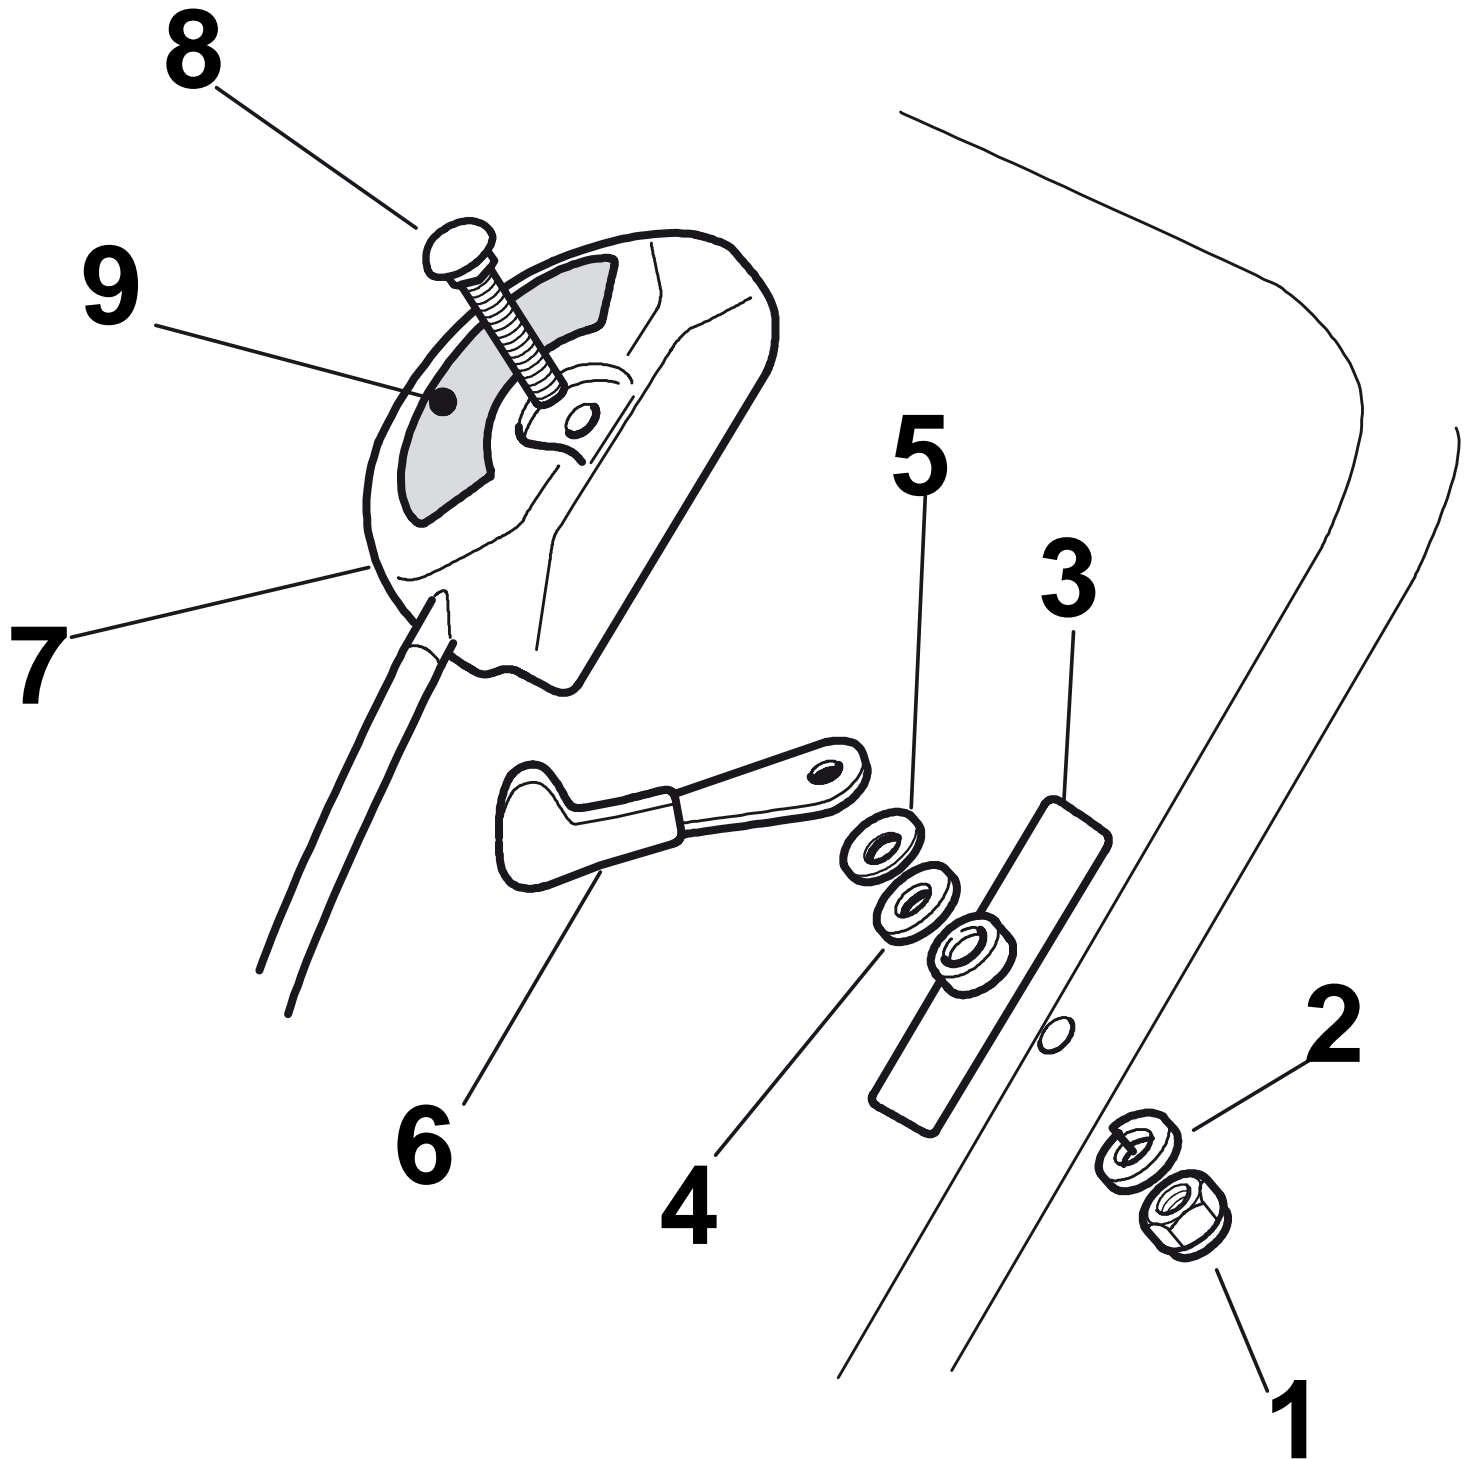

MULTICLIP 53 S RENTAL B

Pos. Fig.	Antal Quantity	Art No Part No	Benämning	Description	Anmärkning Notes
1	1	12291000/0	Mutter	Nut	
2	1	12581500/0	Stift	Grower	
3	1	22171006/0	Distans	Spacer	
4	1	12521360/0	Bricka	Washer	
5	1	12508100/0	Rivet	Spring Washer	
6	1	81007279/1	Gasarm	Lever, Throttle	
7	1	81007080/0	Gaswire	Throttle Cable	
8	1	12815030/0	Skruv	Screw	
9	1	114356905/0	Dekal	Label