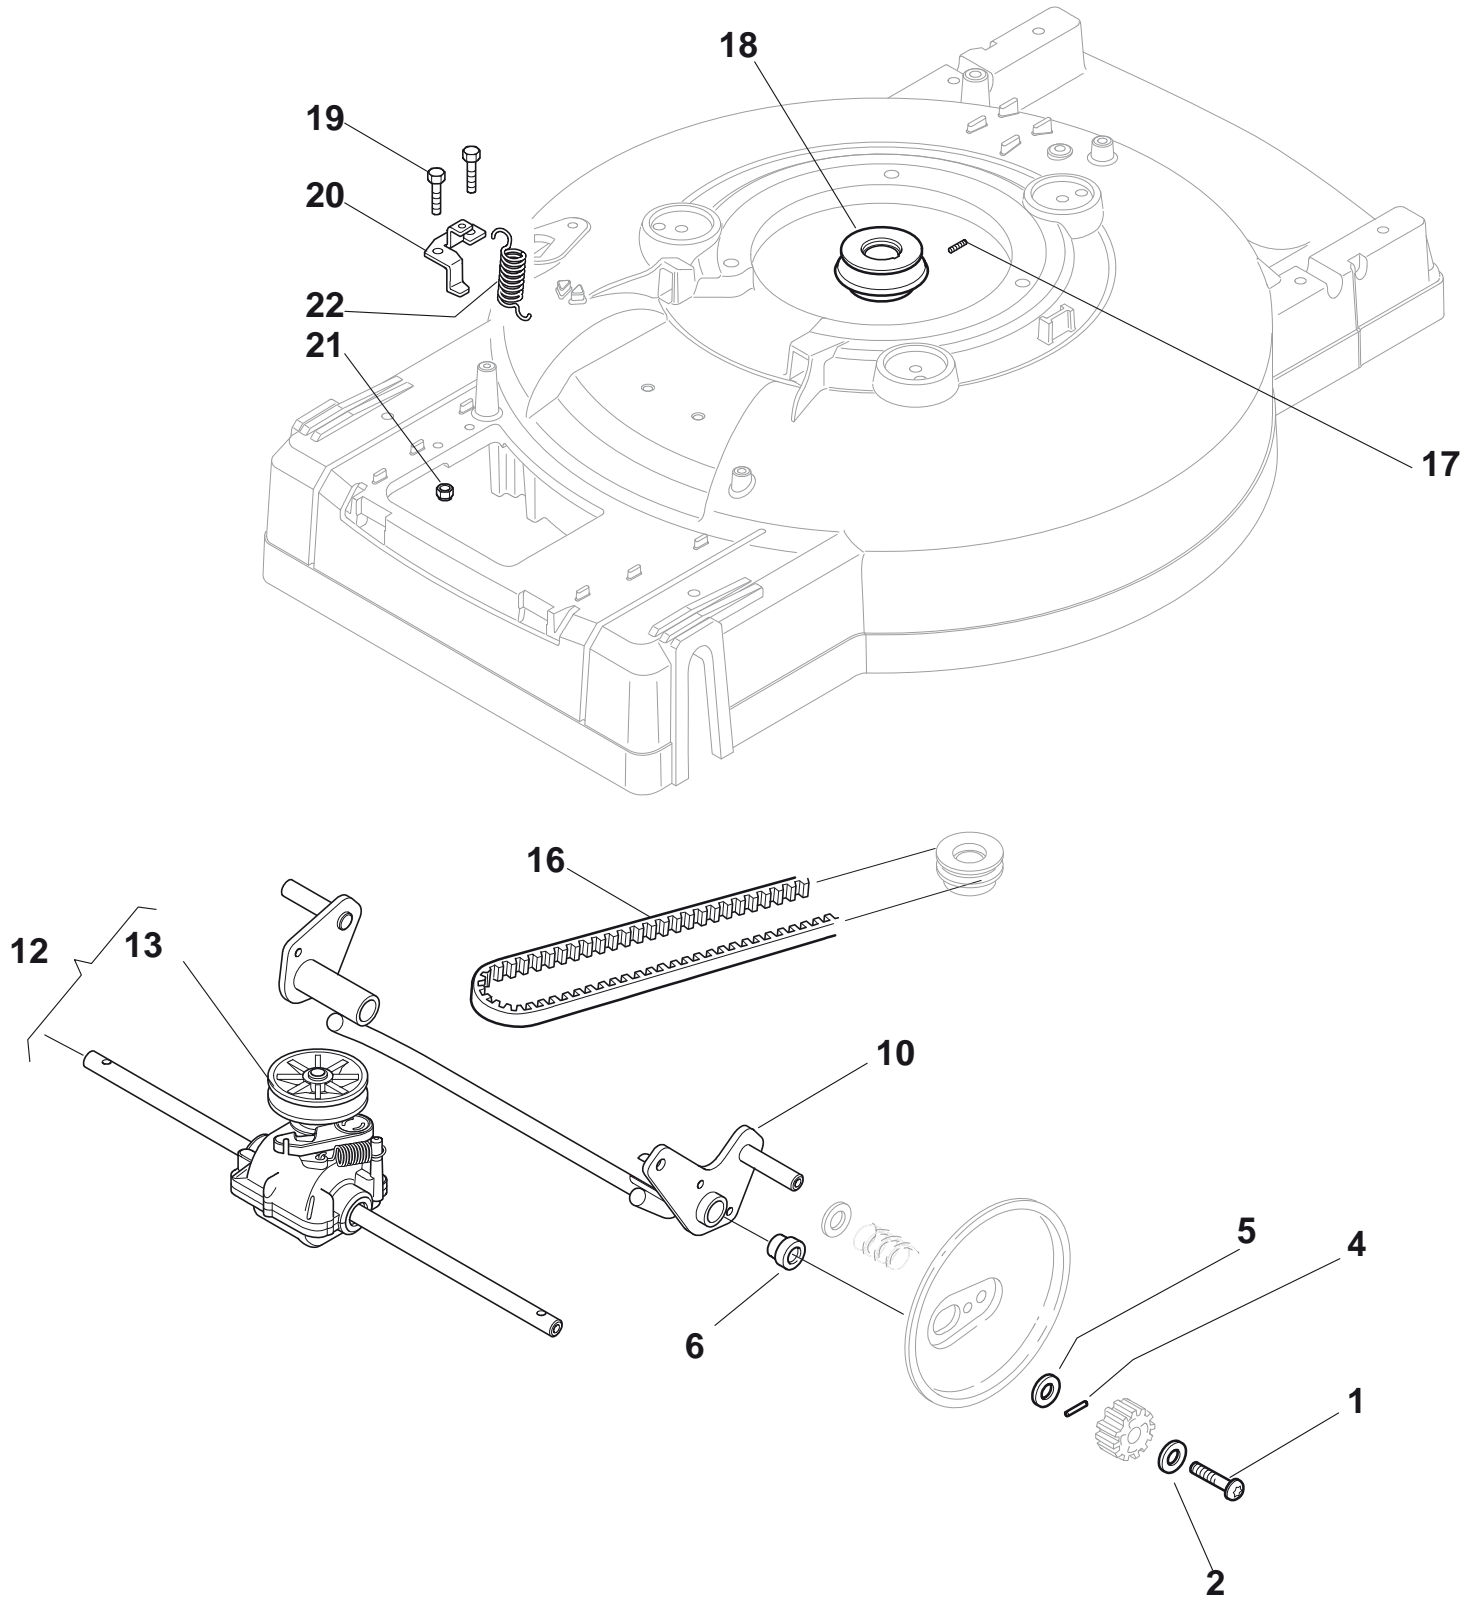

MULTICLIP 53 S RENTAL B

MULTICLIP 53 S RENTAL B

Pos. Fig.	Antal Quantity	Art No Part No	Benämning	Description	Anmärkning Notes
1	2	112735662/1	Skruv	Screw	
2	2	12521460/0	Bricka	Washer	
4	2	22753002/0	Stift	Pin	
5	2	22671661/0	Bricka	Washer	
6	2	22038406/0	Distans	Spacer	
10	1	381002833/1	Hjulaxel-ram	Axle, Front Wheels	
12	1	181003100/0	Transmission	Gear Box	
13	1	22601919/0	Remskiva	Pulley	
16	1	35064010/0	Drivrem Spzx 812	Belt Spzx 812	
17	1	12714312/0	Stift	Dowel	
18	1	22601917/0	Remskiva Ø 22.2	Pulley, Crankshaft Ø 22.2	
19	2	12791011/0	Skruv	Screw	
20	1	322551659/1	Plåt	Plate	
21	2	12154510/0	Mutter	Nut	
22	1	22450437/0	Fjäder	Spring