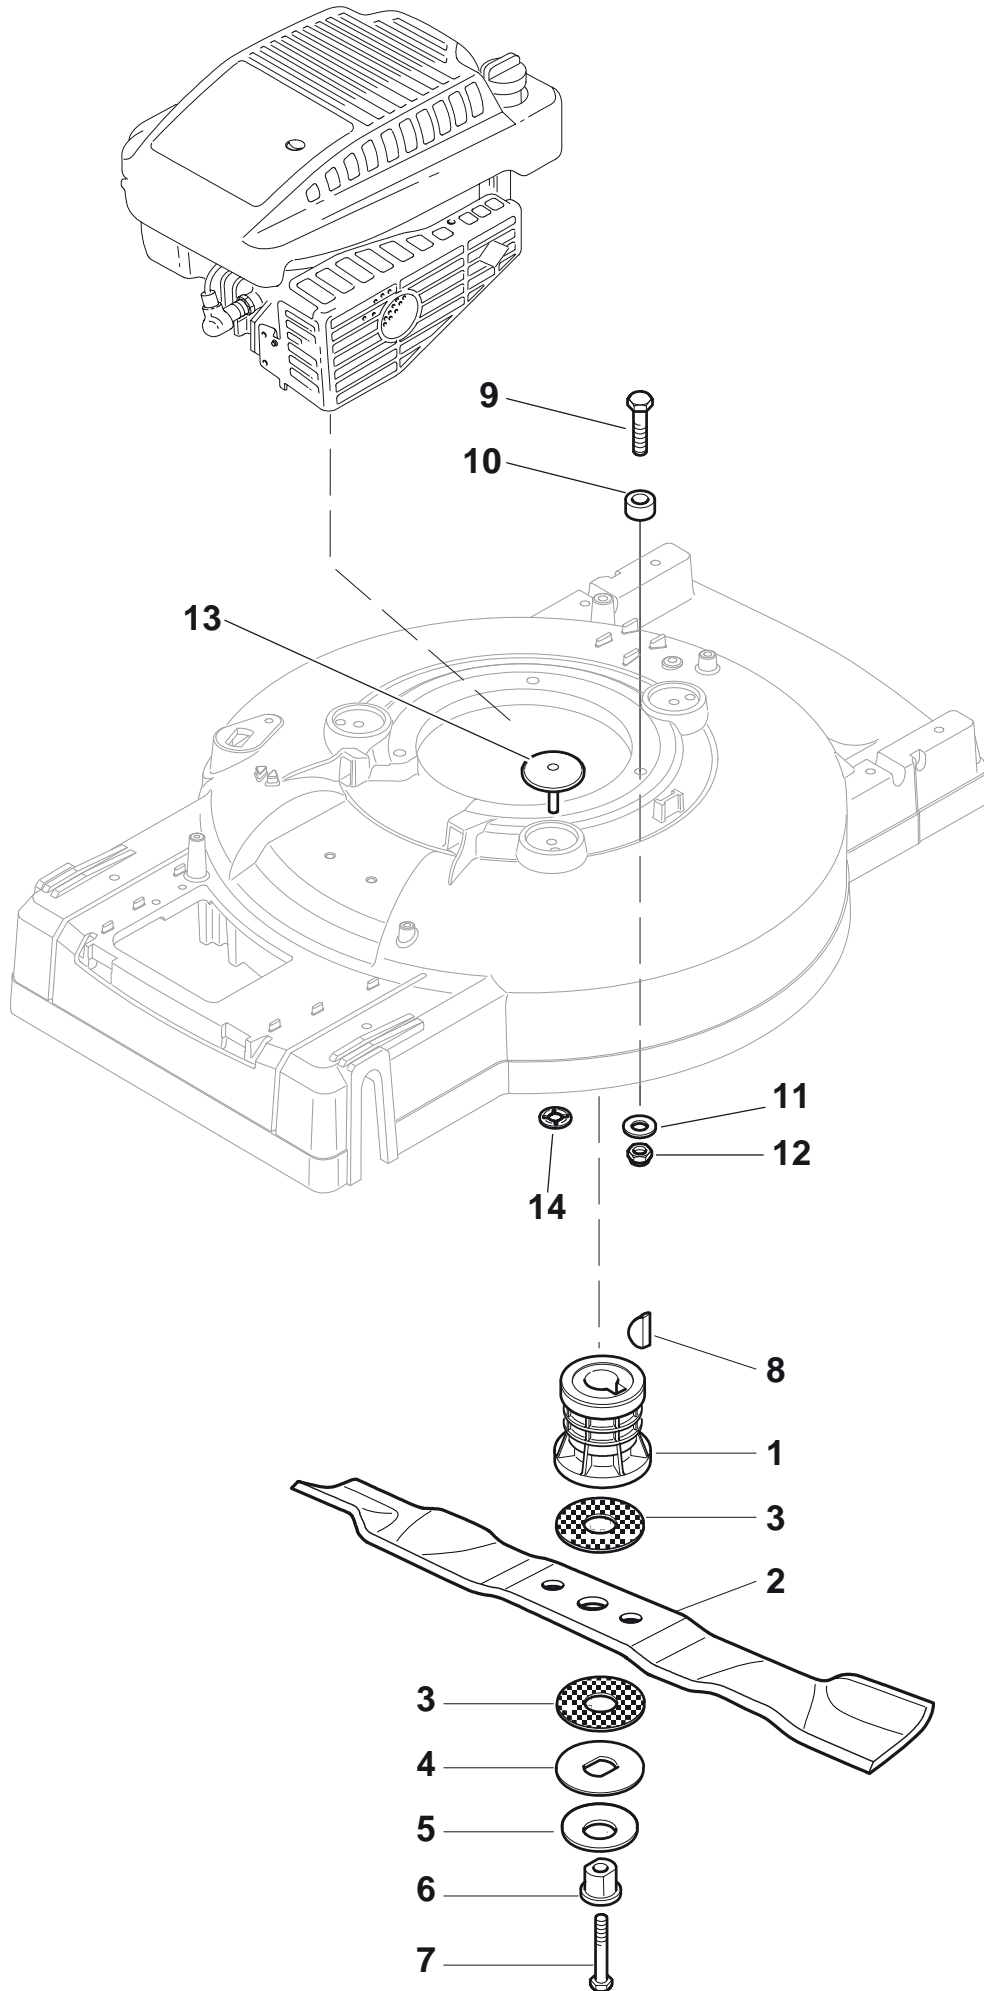

MULTICLIP 53 S RENTAL B

Pos. Fig.	Antal Quantity	Art No Part No	Benämning	Description	Anmärkning Notes
1	1	12291000/0	Mutter	Nut	
2	1	12581500/0	Stift	Grower	
3	1	22171006/0	Distans	Spacer	
4	1	12521360/0	Bricka	Washer	
5	1	12508100/0	Rivet	Spring Washer	
6	1	81007279/1	Gasarm	Lever, Throttle	
7	1	81007080/0	Gaswire	Throttle Cable	
8	1	12815030/0	Skruv	Screw	
9	1	114356905/0	Dekal	Label	

MULTICLIP 53 S RENTAL B

MULTICLIP 53 S RENTAL B

Pos. Fig.	Antal Quantity	Art No Part No	Benämning	Description	Anmärkning Notes
1	2	112735662/1	Skruv	Screw	
2	2	12521460/0	Bricka	Washer	
4	2	22753002/0	Stift	Pin	
5	2	22671661/0	Bricka	Washer	
6	2	22038406/0	Distans	Spacer	
10	1	381002833/1	Hjulaxel-ram	Axle, Front Wheels	
12	1	181003100/0	Transmission	Gear Box	
13	1	22601919/0	Remskiva	Pulley	
16	1	35064010/0	Drivrem Spzx 812	Belt Spzx 812	
17	1	12714312/0	Stift	Dowel	
18	1	22601917/0	Remskiva Ø 22.2	Pulley, Crankshaft Ø 22.2	
19	2	12791011/0	Skruv	Screw	
20	1	322551659/1	Plåt	Plate	
21	2	12154510/0	Mutter	Nut	
22	1	22450437/0	Fjäder	Spring	

MULTICLIP 53 S RENTAL B

MULTICLIP 53 S RENTAL B

Pos. Fig.	Antal Quantity	Art No Part No	Benämning	Description	Anmärkning Notes
1	1	22465621/0	Knivfäste Ø 22	Hub With Pulley, Crankshaft Ø 22.2	
2	1	81004139/0	Kniv	Blade Winged	
3	2	22672110/1	Friktionsskiva	Clutch Washer	
4	1	22672105/0	Bricka	Washer	
5	1	12508120/0	Fjäderbricka	Cupped Spring	
6	1	22041940/0	Bussning	Clutch Bush	
7	1	12736850/0	Skruv	Screw	
8	1	12139100/0	Kil	Feather, Crankshaft Ø 22.2	
9	2	12691800/0	Skruv	Screw	
9	1	12692080/0	Skruv	Screw	
10	3	22170835/0	Distans	Spacer	
11	3	12521350/0	Bricka	Washer	
12	3	12155000/0	Mutter	Nut	
13	2	22820057/0	Lock	Cap Black	
14	2	12604899/0	Låsbricka	Crown Fastener	