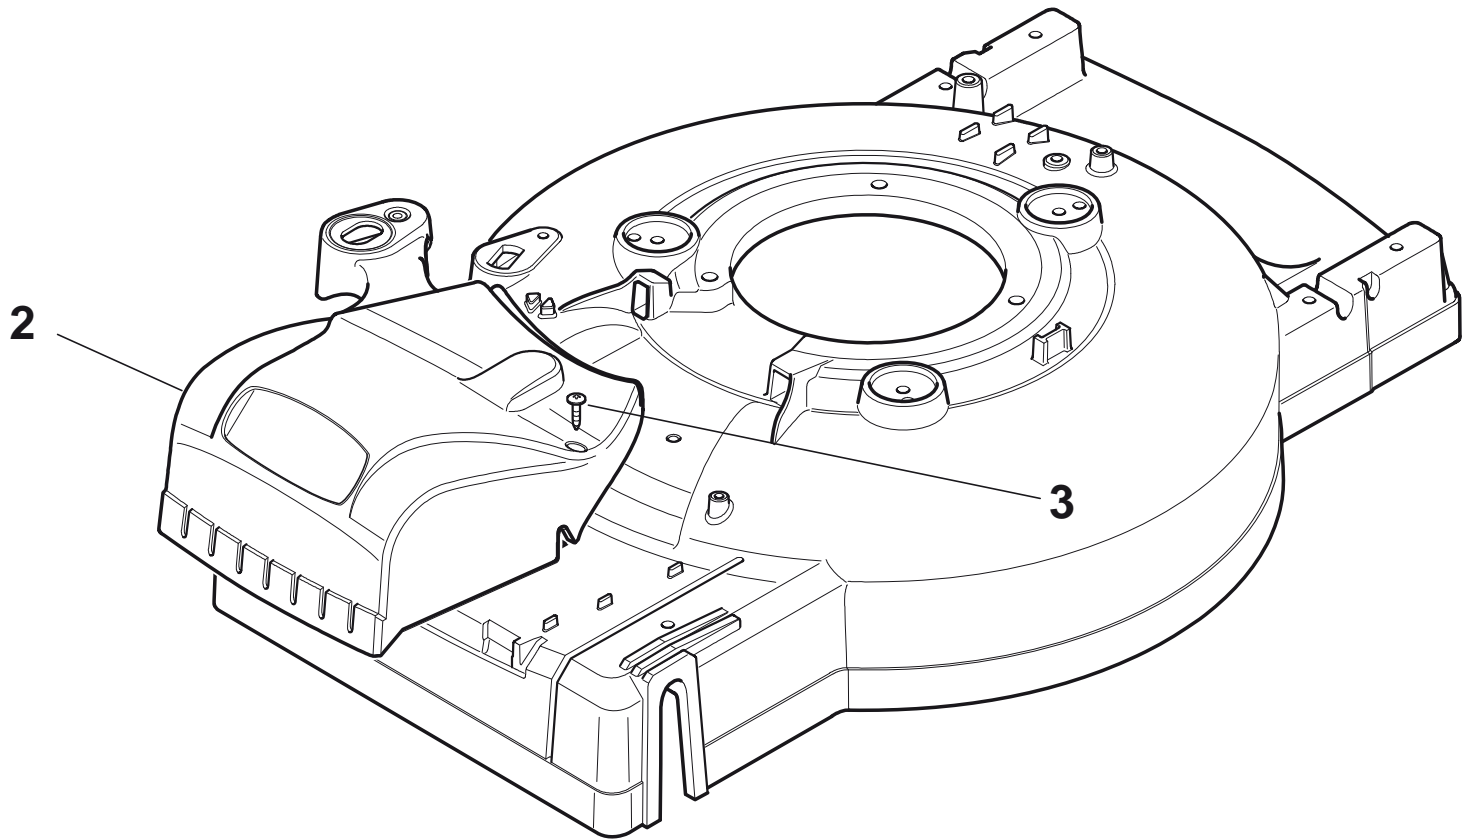

MULTICLIP 53 S RENTAL B

MULTICLIP 53 S RENTAL B

Pos. Fig.	Antal Quantity	Art No Part No	Benämning	Description	Anmärkning Notes
2	1	322226120/0	Remskydd-gul	Belt Protection, Yellow	
3	2	12728440/0	Skruv	Screw