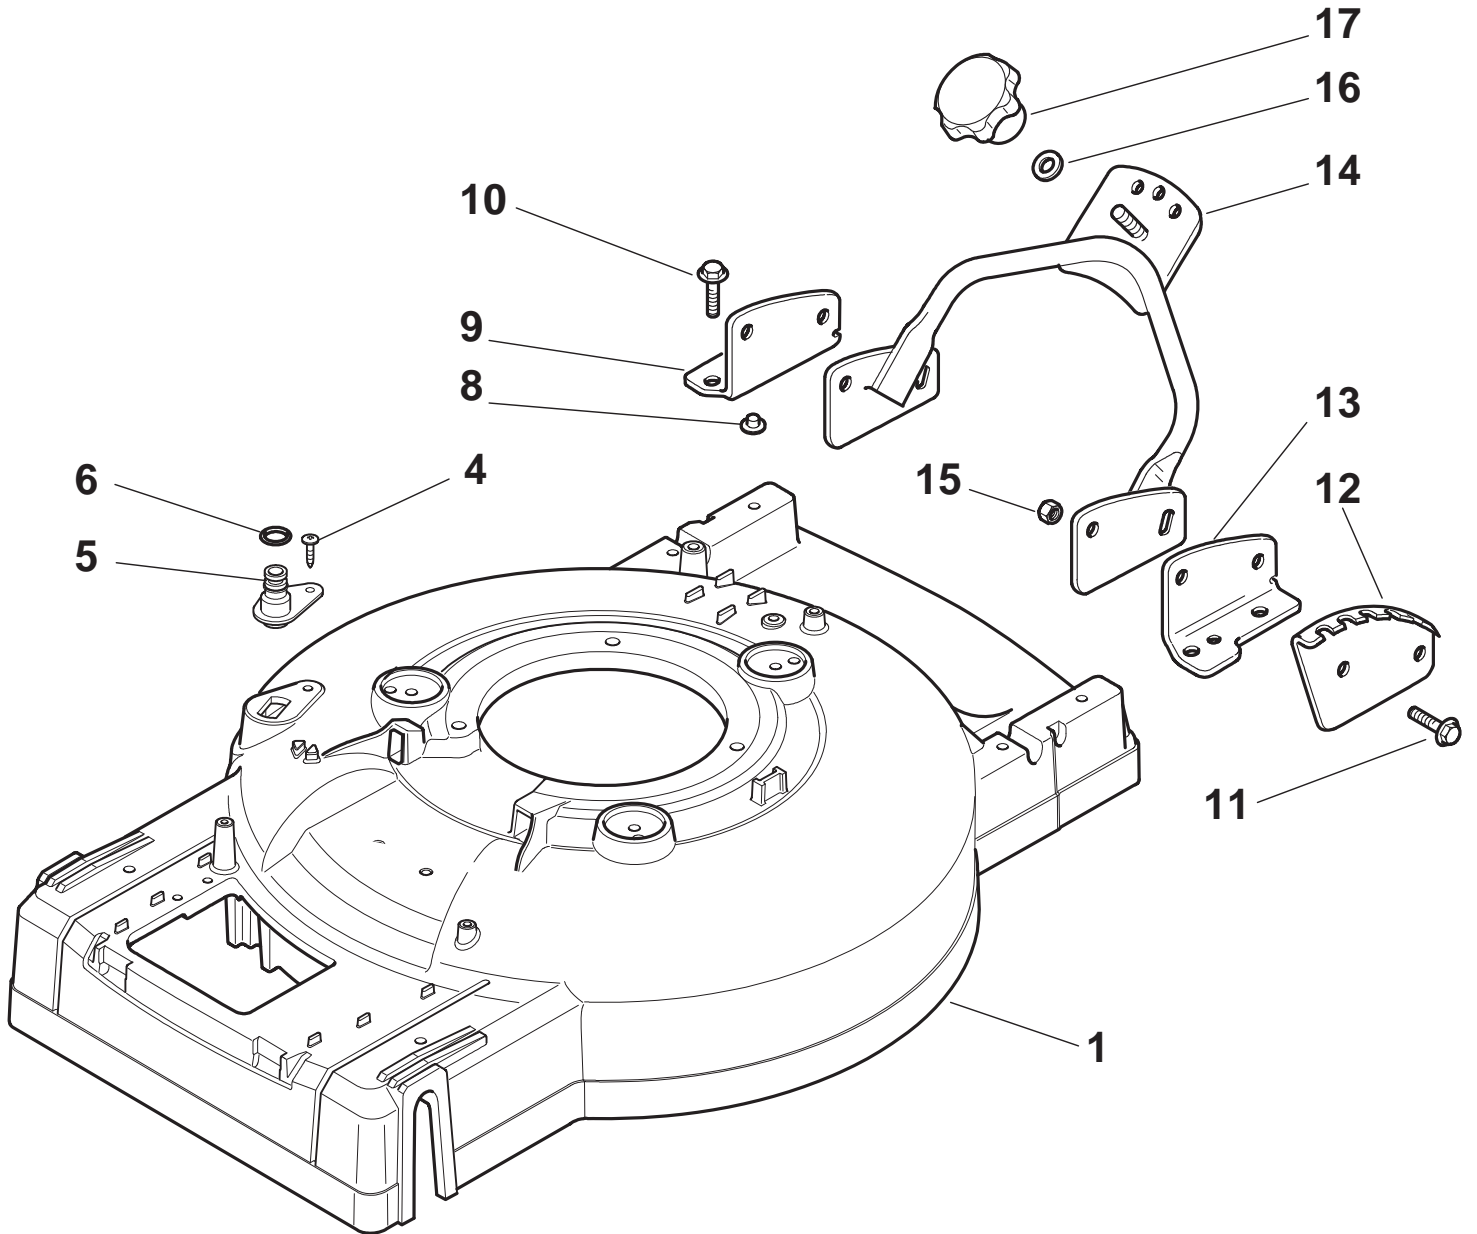

MULTICLIP 53 S RENTAL B

MULTICLIP 53 S RENTAL B

Pos. Fig.	Antal Quantity	Art No Part No	Benämning	Description	Anmärkning Notes
1	1	381003631/0	Chassi-grå	Deck Grey	
4	1	12728519/0	Skruv	Screw	
5	1	22034000/0	Hjulaxel-fram	Washing Connection	
6	1	19035000/0	O-ring	Or Ring	
8	2	22820054/0	Lock	Cap	
9	1	22778417/0	Fäste-hö	Bracket, R	
10	4	12735595/0	Skruv	Screw	
11	4	12800815/0	Skruv	Screw	
12	1	22735569/0	Höjdinställn.sektor	Sector, Height Adjustment	
13	1	22778415/0	Fäste-vä	Bracket, L	
14	1	81006365/0	Styre-mellandel	Handle, Middle Part Black	
15	4	12293200/0	Mutter	Nut	
16	1	12523080/0	Bricka	Washer	
17	1	22399813/0	Knopp	Knob