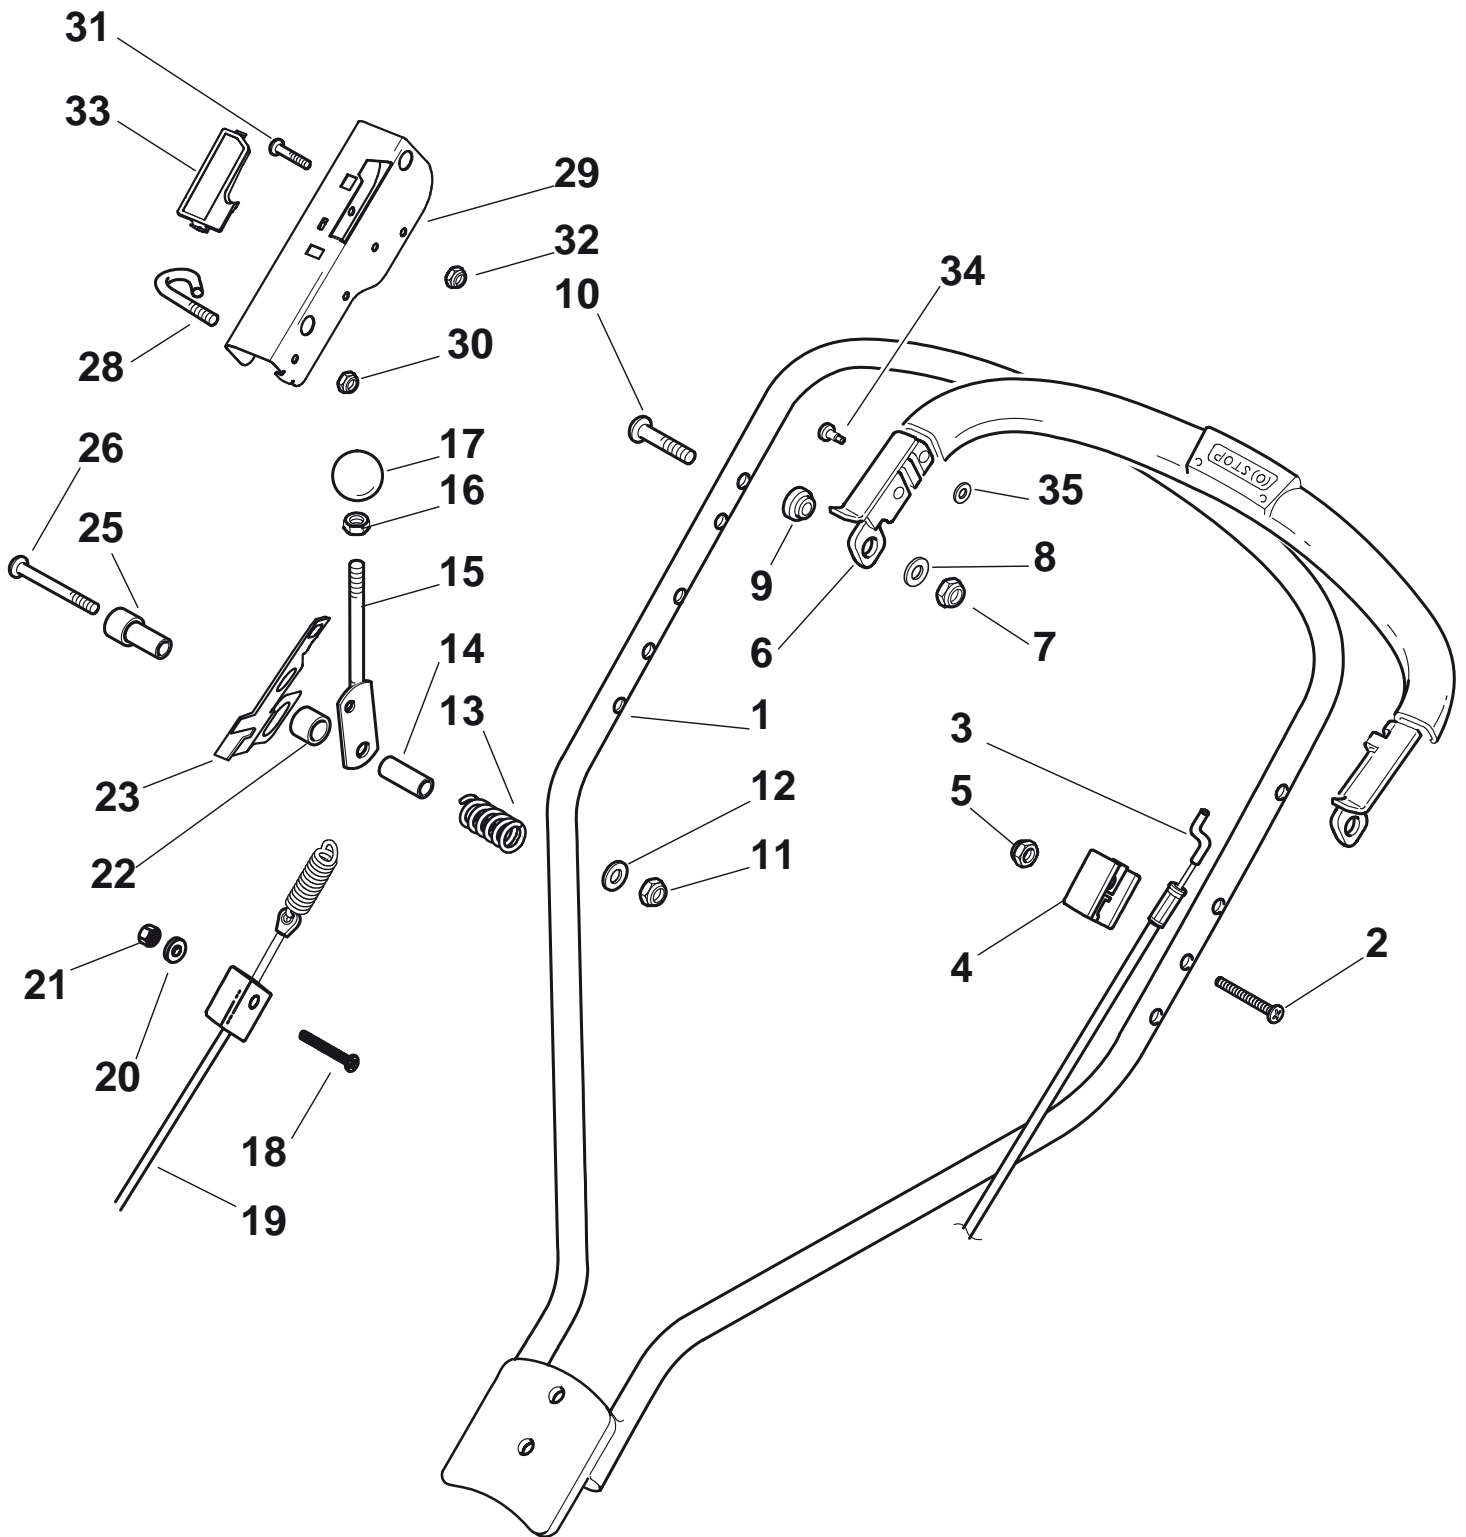

MULTICLIP 53 S RENTAL B

MULTICLIP 53 S RENTAL B

Pos. Fig.	Antal Quantity	Art No Part No	Benämning	Description	Anmärkning Notes
1	1	81006367/0	Styre-överdel	Handle, Upper Part Black	
2	1	12727783/0	Skruv	Screw	
3	1	81000690/0	Motorbromswire	Cable, Thread Engine Brake	
4	1	22551640/0	Plåt	Plate	
5	1	12154510/0	Mutter	Nut	
6	1	81003318/1	Reglagebygel	Lever, Engine Brake	
7	2	12154510/0	Mutter	Nut	
8	2	12521330/0	Bricka	Washer	
9	2	22671660/1	Bricka	Washer	
10	2	12727784/0	Skruv	Screw	
11	1	12292100/0	Mutter	Nut	
12	1	12530060/0	Bricka	Elastic Washer	
13	1	22450446/0	Fjäder	Spring	
14	1	22170840/0	Distans	Spacer	
15	1	81003313/0	Reglagebygel-drivning	Lever, Driving	
16	1	12293200/0	Mutter	Nut	
17	1	22399812/0	Knopp	Knob	
18	1	12727791/0	Skruv	Screw	
19	1	381000746/1	Kopplingswire	Cable, Rear Drive	
20	1	12521330/0	Bricka	Washer	
21	1	12154510/0	Mutter	Nut	
22	1	22170843/0	Distans	Spacer	
23	1	22551653/0	Plåt	Plate	
25	1	22170842/0	Distans	Spacer	
26	1	12727786/0	Skruv	Screw	
28	1	22430314/0	Fjäder	Spring	
29	1	81004405/0	Panel	Dash Board	
30	1	12154510/0	Mutter	Nut	
31	1	12727792/0	Skruv	Screw	
32	1	12154510/0	Mutter	Nut	
33	1	22500050/0	Glidblock	Shoe	
34	1	22524342/0	Stift	Pin	
35	1	12604897/0	Bricka	Washer