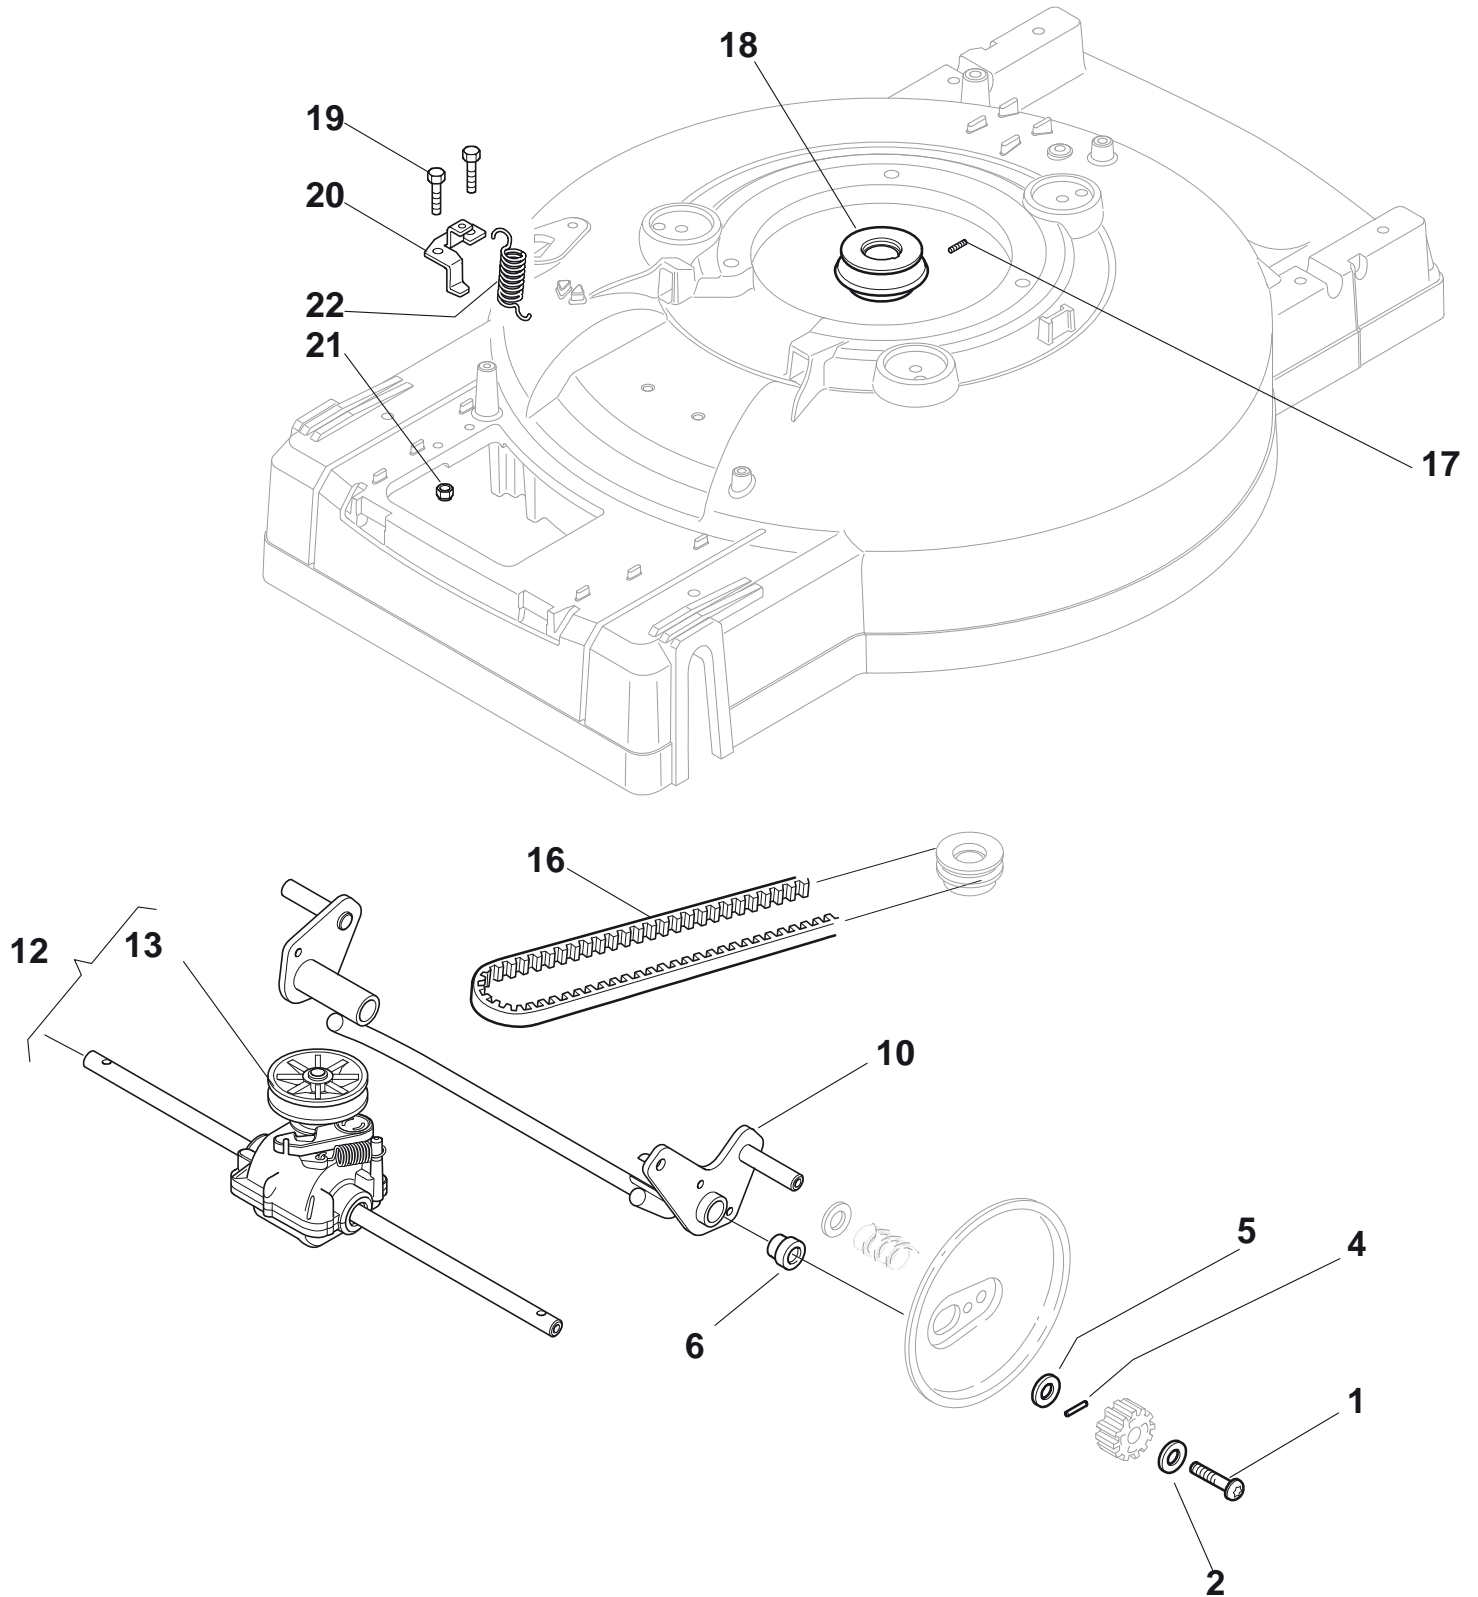

MULTICLIP PRO 53 S SVAN

MULTICLIP PRO 53 S SVAN

Pos. Fig.	Antal Quantity	Art No Part No	Benämning	Description	Anmärkning Notes
1	2	112735662/1	Skruv	Screw	
2	2	12521460/0	Bricka	Washer	
4	2	22753002/0	Stift	Pin	
5	2	22671661/0	Bricka	Washer	
6	2	22038406/0	Distans	Spacer	
10	1	381002833/1	Hjulaxel-fram	Axle, Front Wheels	
12	1	181003100/0	Transmission	Gear Box	
13	1	22601919/0	Remskiva	Pulley	
16	1	35064010/0	Drivrem Spzx 812	Belt Spzx 812	
17	1	12714312/0	Stift	Dowel	
18	1	122601920/0	Remskiva	Pulley, Crankshaft Ø 25	
19	2	12791011/0	Skruv	Screw	
20	1	322551659/1	Plåt	Plate	
21	2	12154510/0	Mutter	Nut	
22	1	22450437/0	Fjäder	Spring