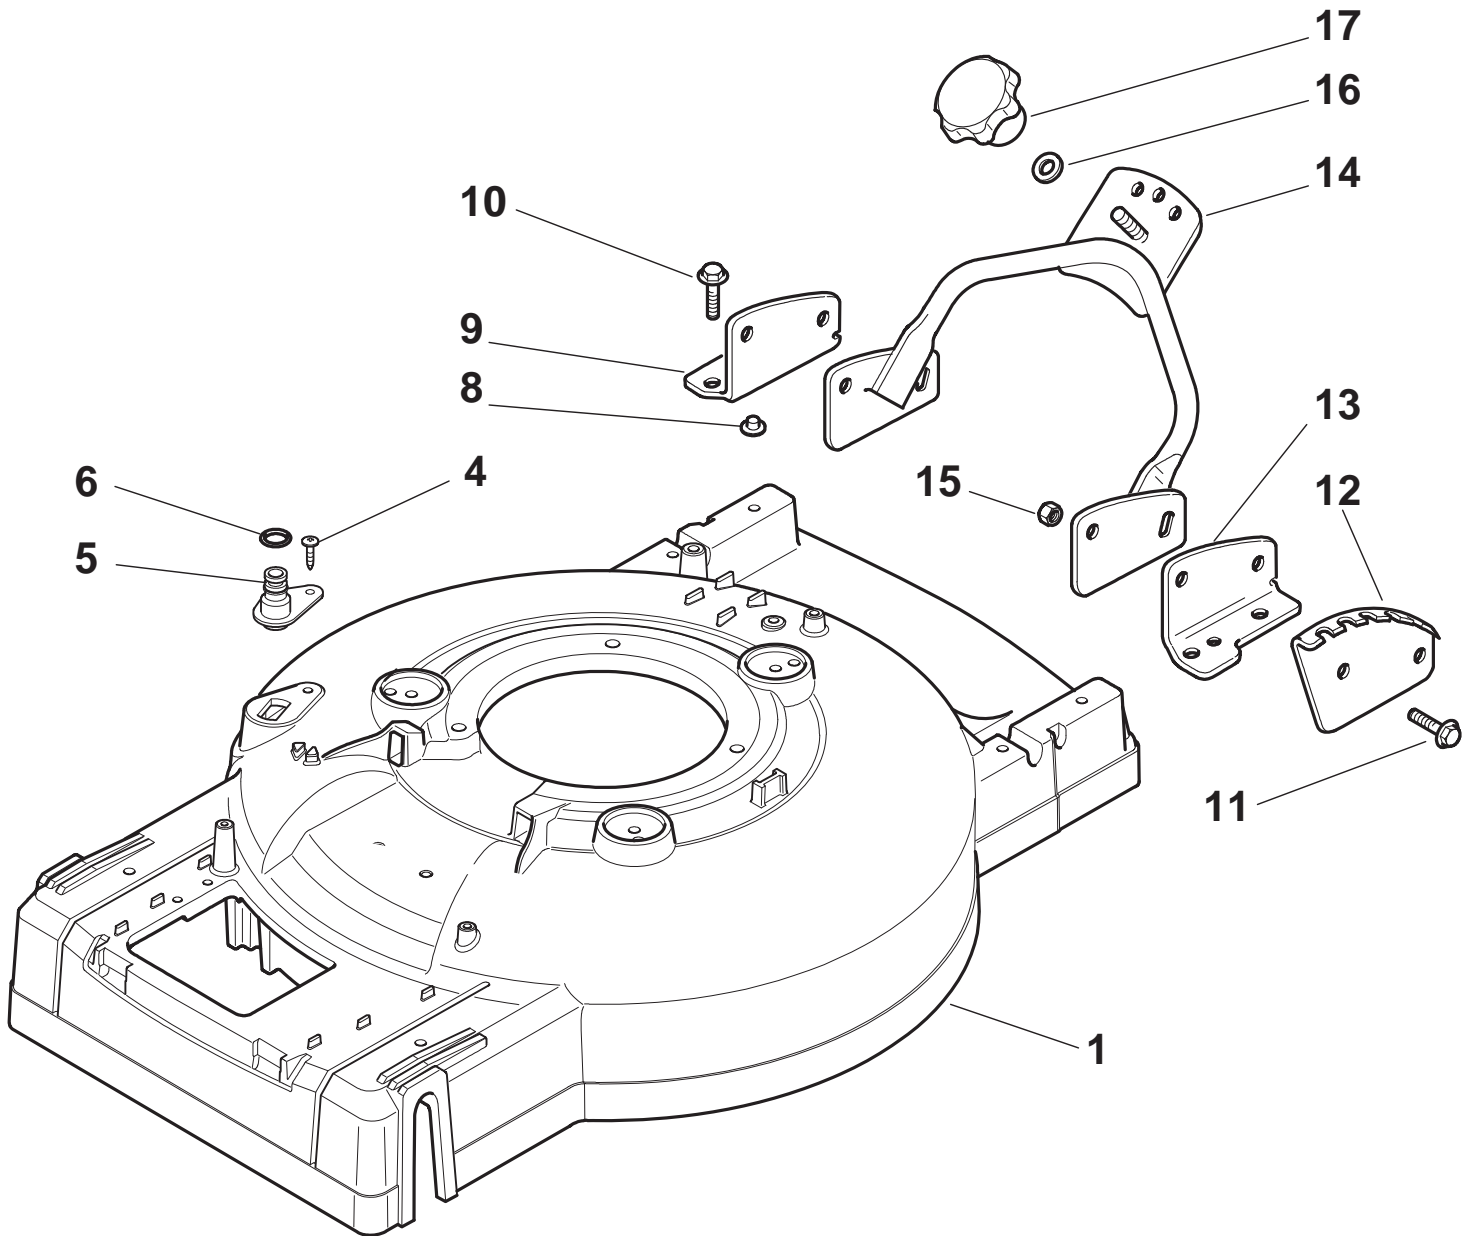

MULTICLIP PRO 53 S SVAN

MULTICLIP PRO 53 S SVAN

Pos. Fig.	Antal Quantity	Art No Part No	Benämning	Description	Anmärkning Notes
1	1	381003631/0	Chassi-grå	Deck Grey	
4	1	12728519/0	Skruv	Screw	
5	1	22034000/0	Hjulaxel-ram	Washing Connection	
6	1	19035000/0	O-ring	Or Ring	
8	2	22820054/0	Lock	Cap	
9	1	22778417/0	Fäste-hö	Bracket, R	
10	4	12735595/0	Skruv	Screw	
11	4	12800815/0	Skruv	Screw	
12	1	22735569/0	Höjdinställn.sektor	Sector, Height Adjustment	
13	1	22778415/0	Fäste-vä	Bracket, L	
14	1	81006361/0	Styre-mellandel	Handle, Middle Part Yellow	
15	4	12293200/0	Mutter	Nut	
16	1	12523080/0	Bricka	Washer	
17	1	22399813/0	Knopp	Knob