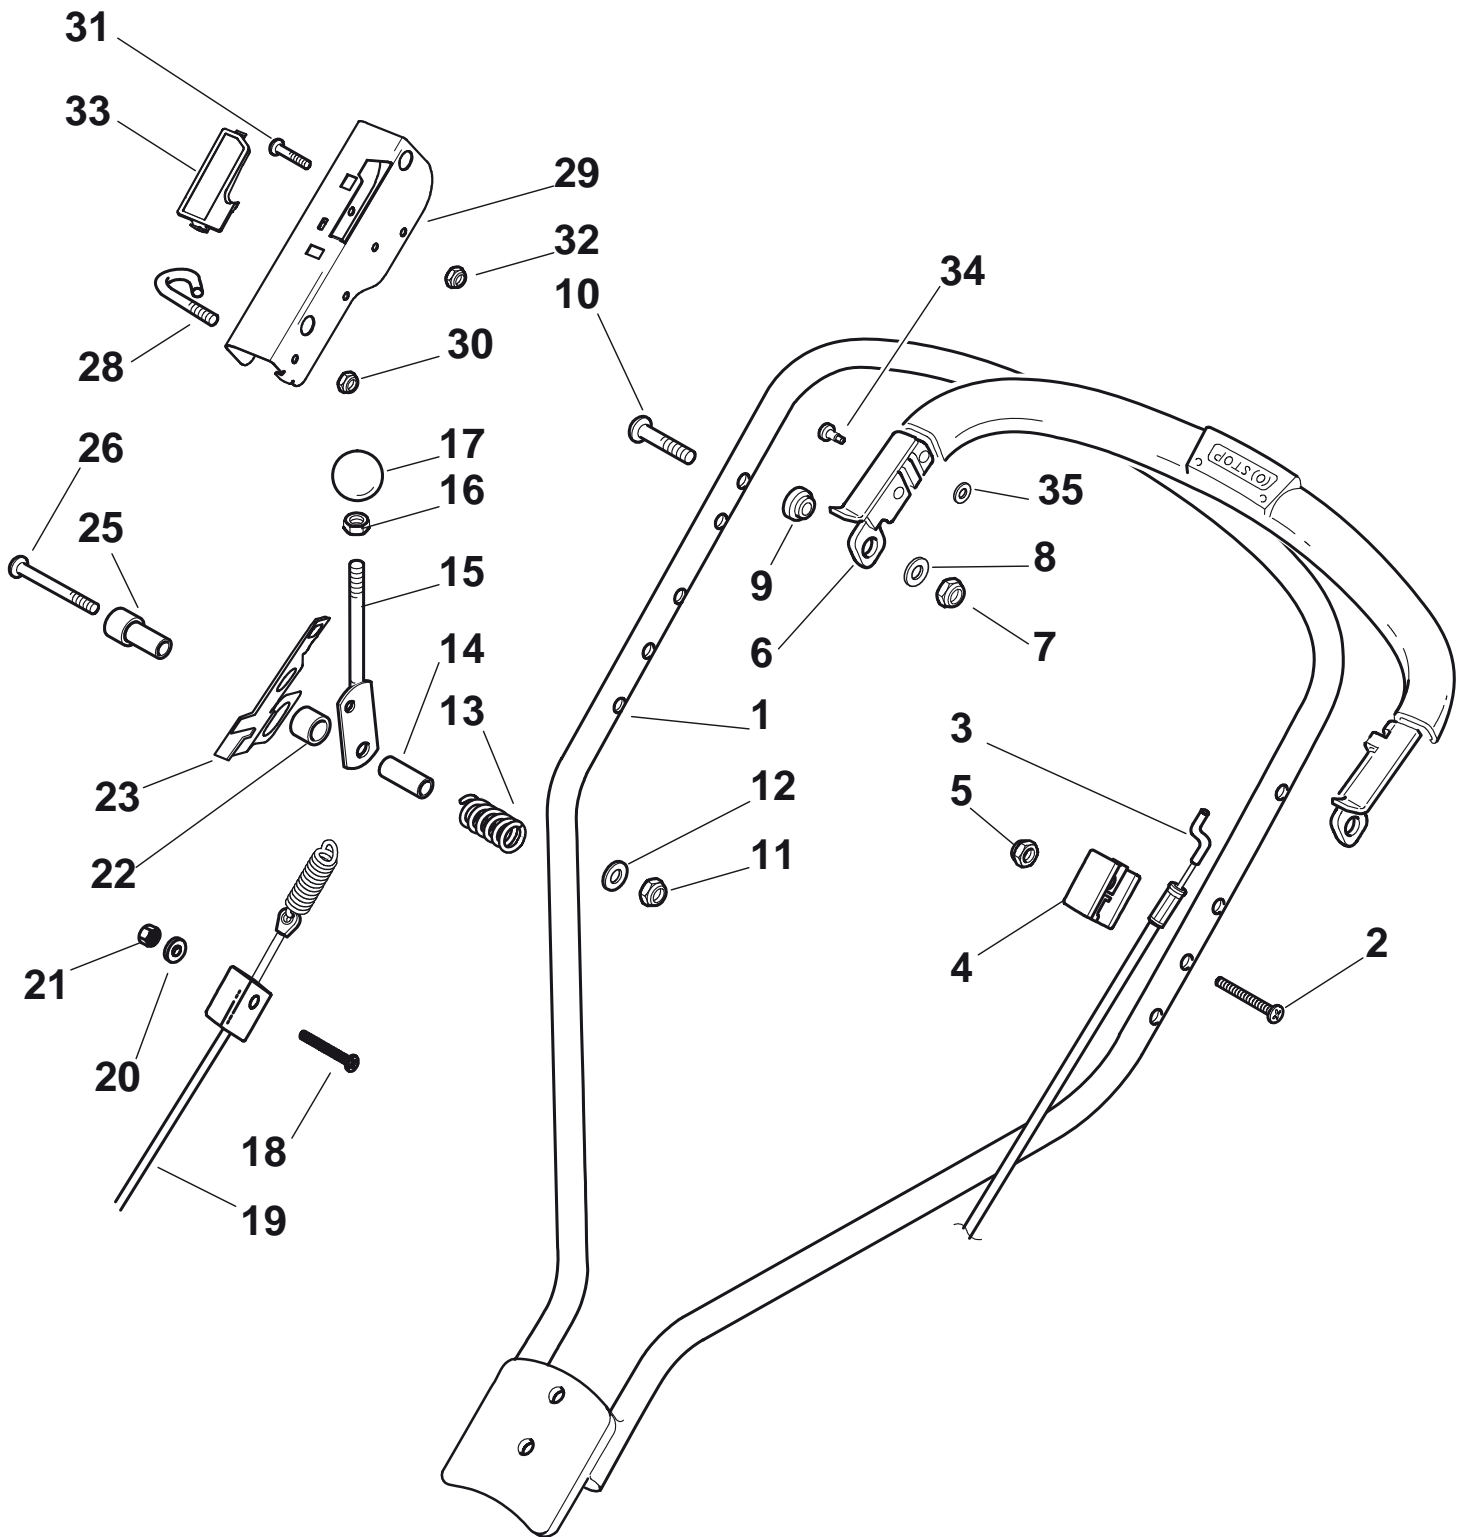

MULTICLIP PRO 53 S SVAN

MULTICLIP PRO 53 S SVAN

Pos. Fig.	Antal Quantity	Art No Part No	Benämning	Description	Anmärkning Notes
1	1	81006363/1	Styre-överdel	Handle, Upper Part Yellow	
2	1	12727783/0	Skruv	Screw	
3	1	81000732/0	Motorbromswire	Cable, Thread Engine Brake	
4	1	22551640/0	Plåt	Plate	
5	1	12154510/0	Mutter	Nut	
6	1	81003318/1	Reglagebygel	Lever, Engine Brake	
7	2	12154510/0	Mutter	Nut	
8	2	12521330/0	Bricka	Washer	
9	2	22671660/1	Bricka	Washer	
10	2	12727784/0	Skruv	Screw	
11	1	12292100/0	Mutter	Nut	
12	1	12530060/0	Bricka	Elastic Washer	
13	1	22450446/0	Fjäder	Spring	
14	1	22170840/0	Distans	Spacer	
15	1	81003313/0	Reglagebygel-drivning	Lever, Driving	
16	1	12293200/0	Mutter	Nut	
17	1	22399812/0	Knopp	Knob	
18	1	12727791/0	Skruv	Screw	
19	1	381000746/1	Kopplingswire	Cable, Rear Drive	
20	1	12521330/0	Bricka	Washer	
21	1	12154510/0	Mutter	Nut	
22	1	22170843/0	Distans	Spacer	
23	1	22551653/0	Plåt	Plate	
25	1	22170842/0	Distans	Spacer	
26	1	12727786/0	Skruv	Screw	
28	1	22430314/0	Fjäder	Spring	
29	1	81004405/0	Panel	Dash Board	
30	1	12154510/0	Mutter	Nut	
31	1	12727792/0	Skruv	Screw	
32	1	12154510/0	Mutter	Nut	
33	1	22500050/0	Glidblock	Shoe	
34	1	22524342/0	Stift	Pin	
35	1	12604897/0	Bricka	Washer