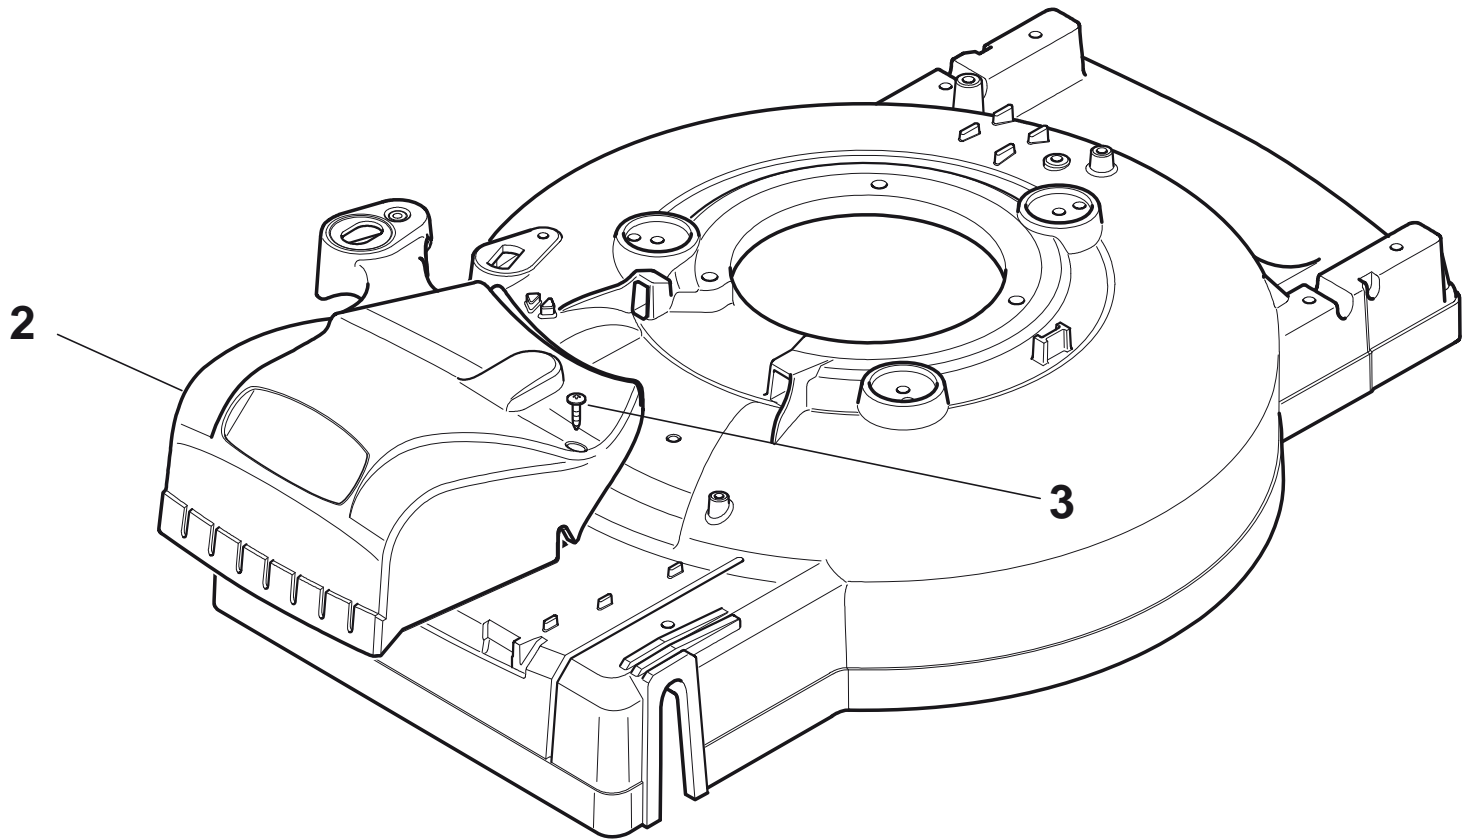

MULTICLIP PRO 53 S SVAN

MULTICLIP PRO 53 S SVAN

Pos. Fig.	Antal Quantity	Art No Part No	Benämning	Description	Anmärkning Notes
2	1	322226120/0	Remskydd-gul	Belt Protection, Yellow	
3	2	12728440/0	Skruv	Screw