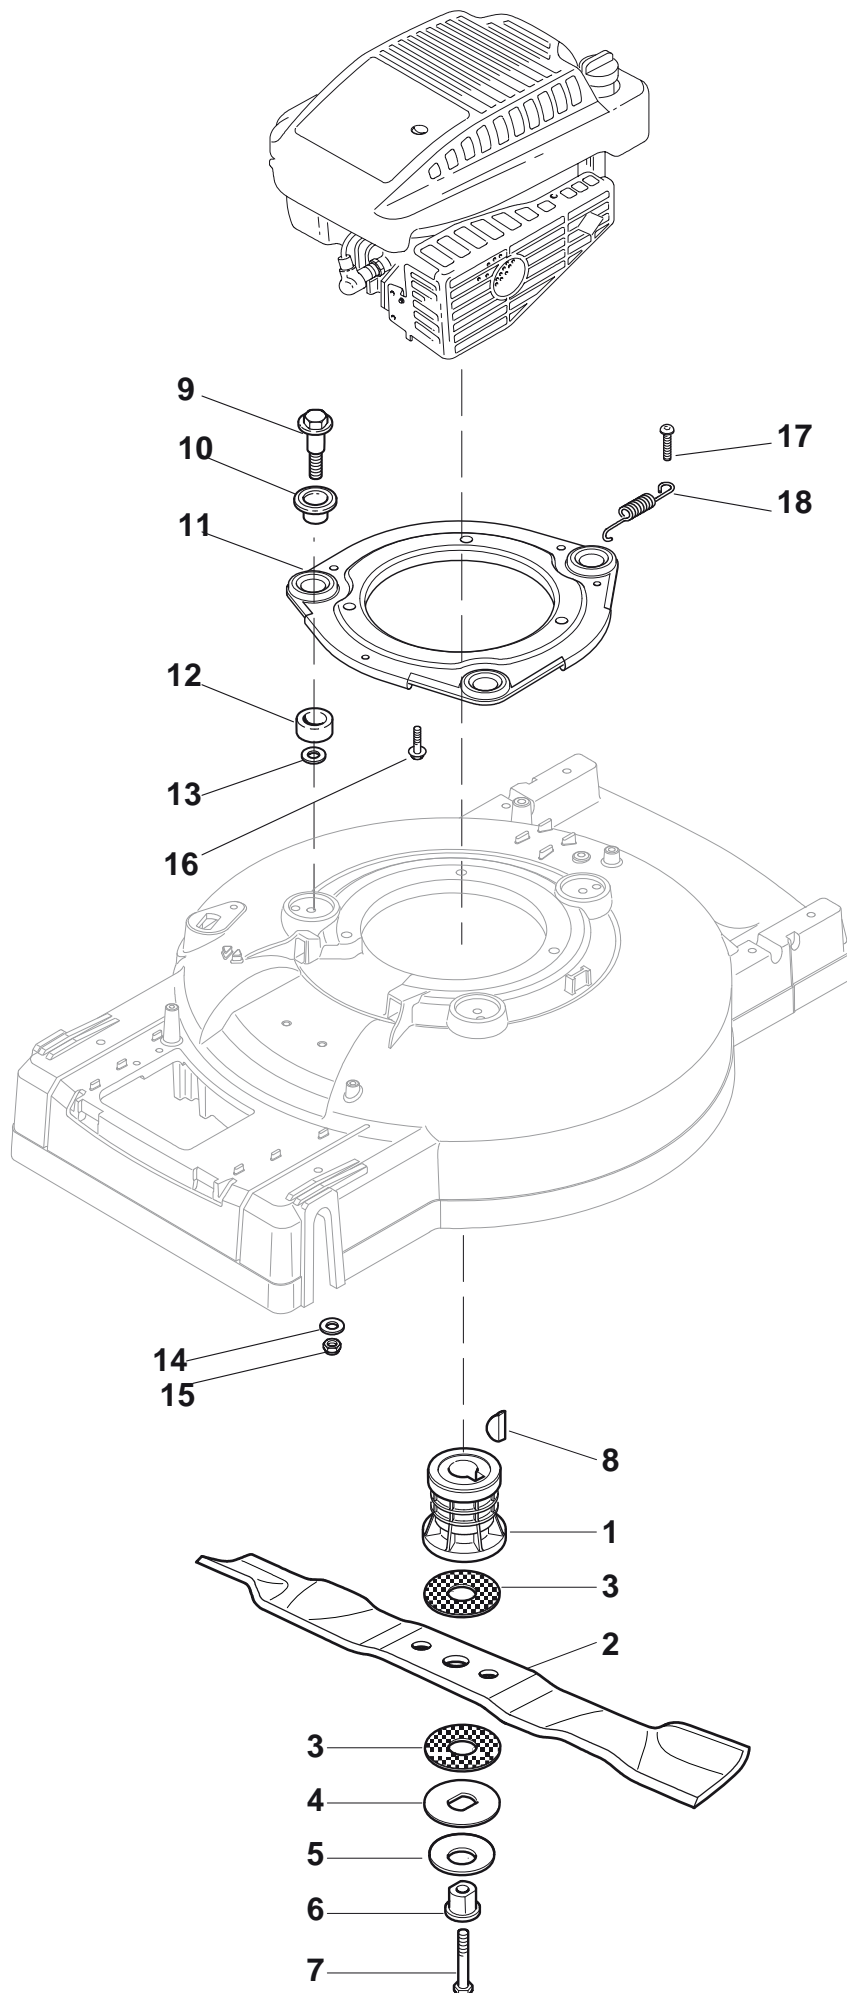

MULTICLIP PRO 53 S SVAN

MULTICLIP PRO 53 S SVAN

Pos. Fig.	Antal Quantity	Art No Part No	Benämning	Description	Anmärkning Notes
1	1	122465632/0	Knivfäste Ø 25	Hub With Pulley, Crankshaft Ø 25	
2	1	81004139/0	Kniv	Blade Winged	
3	2	22672110/1	Friktionsskiva	Clutch Washer	
4	1	22672105/0	Bricka	Washer	
5	1	12508120/0	Fjäderbricka	Cupped Spring	
6	1	22041940/0	Bussning	Clutch Bush	
7	1	12736850/0	Skruv	Screw	
8	1	12139150/0	Kil	Feather, Crankshaft Ø 25	
9	3	22524329/0	Stift	Pin	
10	3	22672201/0	Bricka	Washer	
11	1	81207220/0	Fläns	Flange, Yellow	
12	3	22250012/0	Kedjelänk	Grommet	
13	3	22671651/0	Bricka	Washer	
14	3	12521350/0	Bricka	Washer	
15	3	12155000/0	Mutter	Nut	
16	3	112735108/1	Skruv	Screw	
17	1	12791400/0	Skruv	Screw	
18	1	22450444/0	Fjäder	Spring