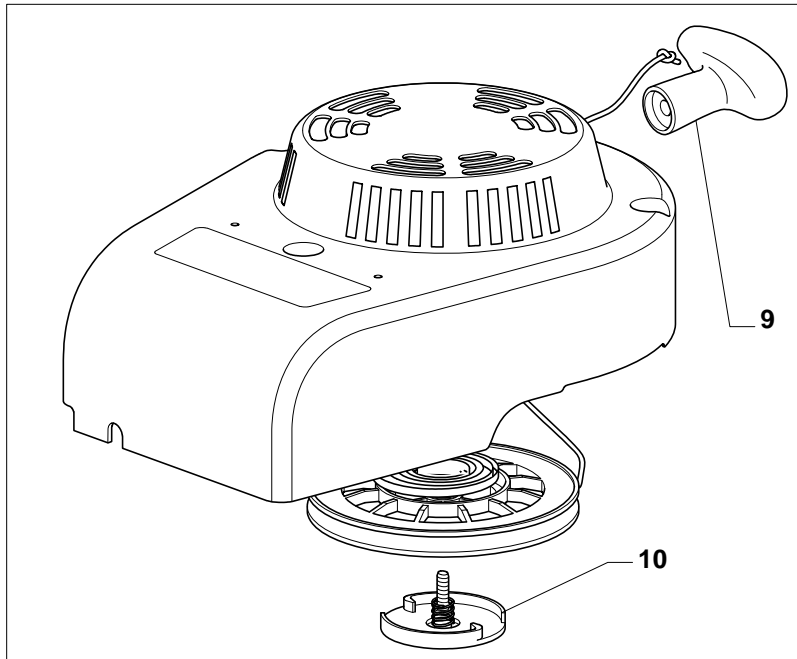

COMBI 53 SQ BW

Pos. Fig.	Antal Quantity	Art No Part No	Benämning	Description	Anmärkning Notes
B	1	118550248/0	Packning	Gasket Carburettor Assy	
A	1	118550389/0	Kit Repair, Carburettor	Kit Repair, Carburettor	
1	1	118550276/0	Start kpl	Starter Assy	
A1	1	118550388/0	Kit Repair, Carburettor	Kit Repair, Carburettor	
2	1	118550336/0	Mutter	Nut	
3	1	118550335/0	Starter Cup	Starter Cup	
4	1	118550254/0	Fläkt	Flywheel Fan	
5	1	118550253/0	Svänghjul	Flywheel Ass.Y	
6	1	118550301/0	Skruv	Stud Bolt	
7	1	118550255/0	Elektronikspole	Electronic Coil	
9	1	118550274/0	Starthandtag	Starter Handle	
10	1	118550275/0	Starter Pawl Set	Starter Pawl Set	
11	1	118550258/1	Luftfilter	Air Cleaner Assy	
12	1	118550378/0	Packning	Gasket Assy	
13	1	118550376/0	Flywheel Brake/Stop Switch Assy	Flywheel Brake/Stop Switch Assy	
14	2	118550302/0	Skruv	Stud Bolt	
15	1	118550340/0	Bränsleslang-in	Fuel Pipe	
16	1	118550259/0	Remote Control Assy	Remote Control Assy	
17	2	118550298/0	Skruv	Stud Bolt	
18	1	118550339/0	Lock	Fuel Cap	
19	1	118550314/0	Bränslefilter	Fuel Filter	
20	1	118550316/0	Tank	Tank	
21	1	118550257/0	Luftfilter	Air Filter	
21A	1	118550396/0	Luftfilterlock	Air Cleaner Cover	
22	1	118550337/0	Casing Clamp	Casing Clamp	
23	1	118550338/0	Skruv	Screw	
24	1	118550397/0	Governor Link	Governor Link	
25	1	118550260/0	Fjäder	Spring	
26	1	118550266/0	Arm Governor Assy	Arm Governor Assy	
27	1	118550263/0	Fjäder	Spring	
28	1	118550264/0	Choke Control Rod	Choke Control Rod	
29	1	118550251/0	Förgasare	Carburettor	
30	1	118550315/0	Skruv	Stud Bolt