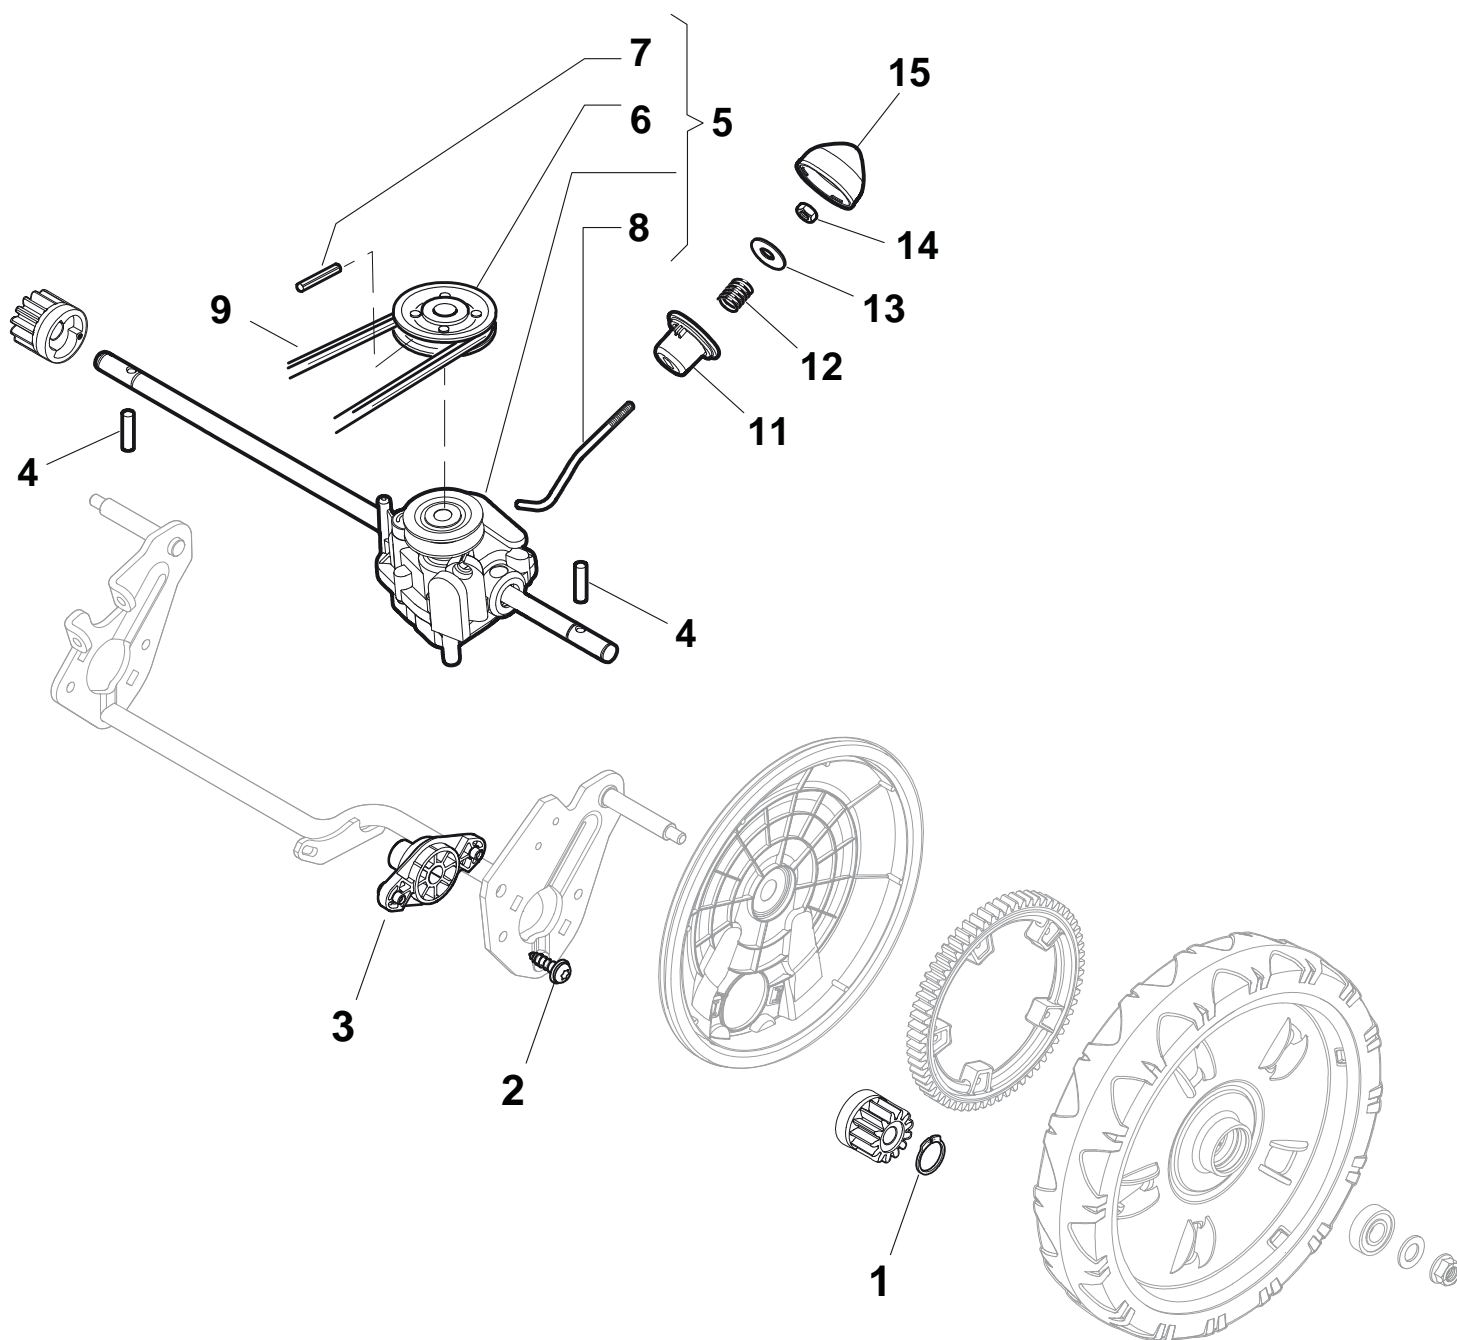

COMBI 53 SQ BW

Pos. Fig.	Antal Quantity	Art No Part No	Benämning	Description	Anmärkning Notes
1	2	12608600/0	Seeger	Seeger	
2	4	112728697/0	Skruv	Screw	
3	2	322042063/0	Bussning	Bush	
4	2	22753000/0	Stift	Pin	
5	1	81003092/0	Transmission	Gear Box	
6	1	22601904/0	Remskiva	Pulley	
7	1	12645700/0	Stift	Pin	
8	1	22033283/0	Justerstång	Adjustment Rod	
9	1	35063902/0	Drivrem Z 29,5	Belt Z 29.5	
11	1	22041957/1	Bussning	Bush	
12	1	22450063/0	Fjäder	Spring	
13	1	22680009/0	Bricka	Washer	
14	1	12154510/0	Mutter	Nut	
15	1	22110230/0	Huvstöd	Cap