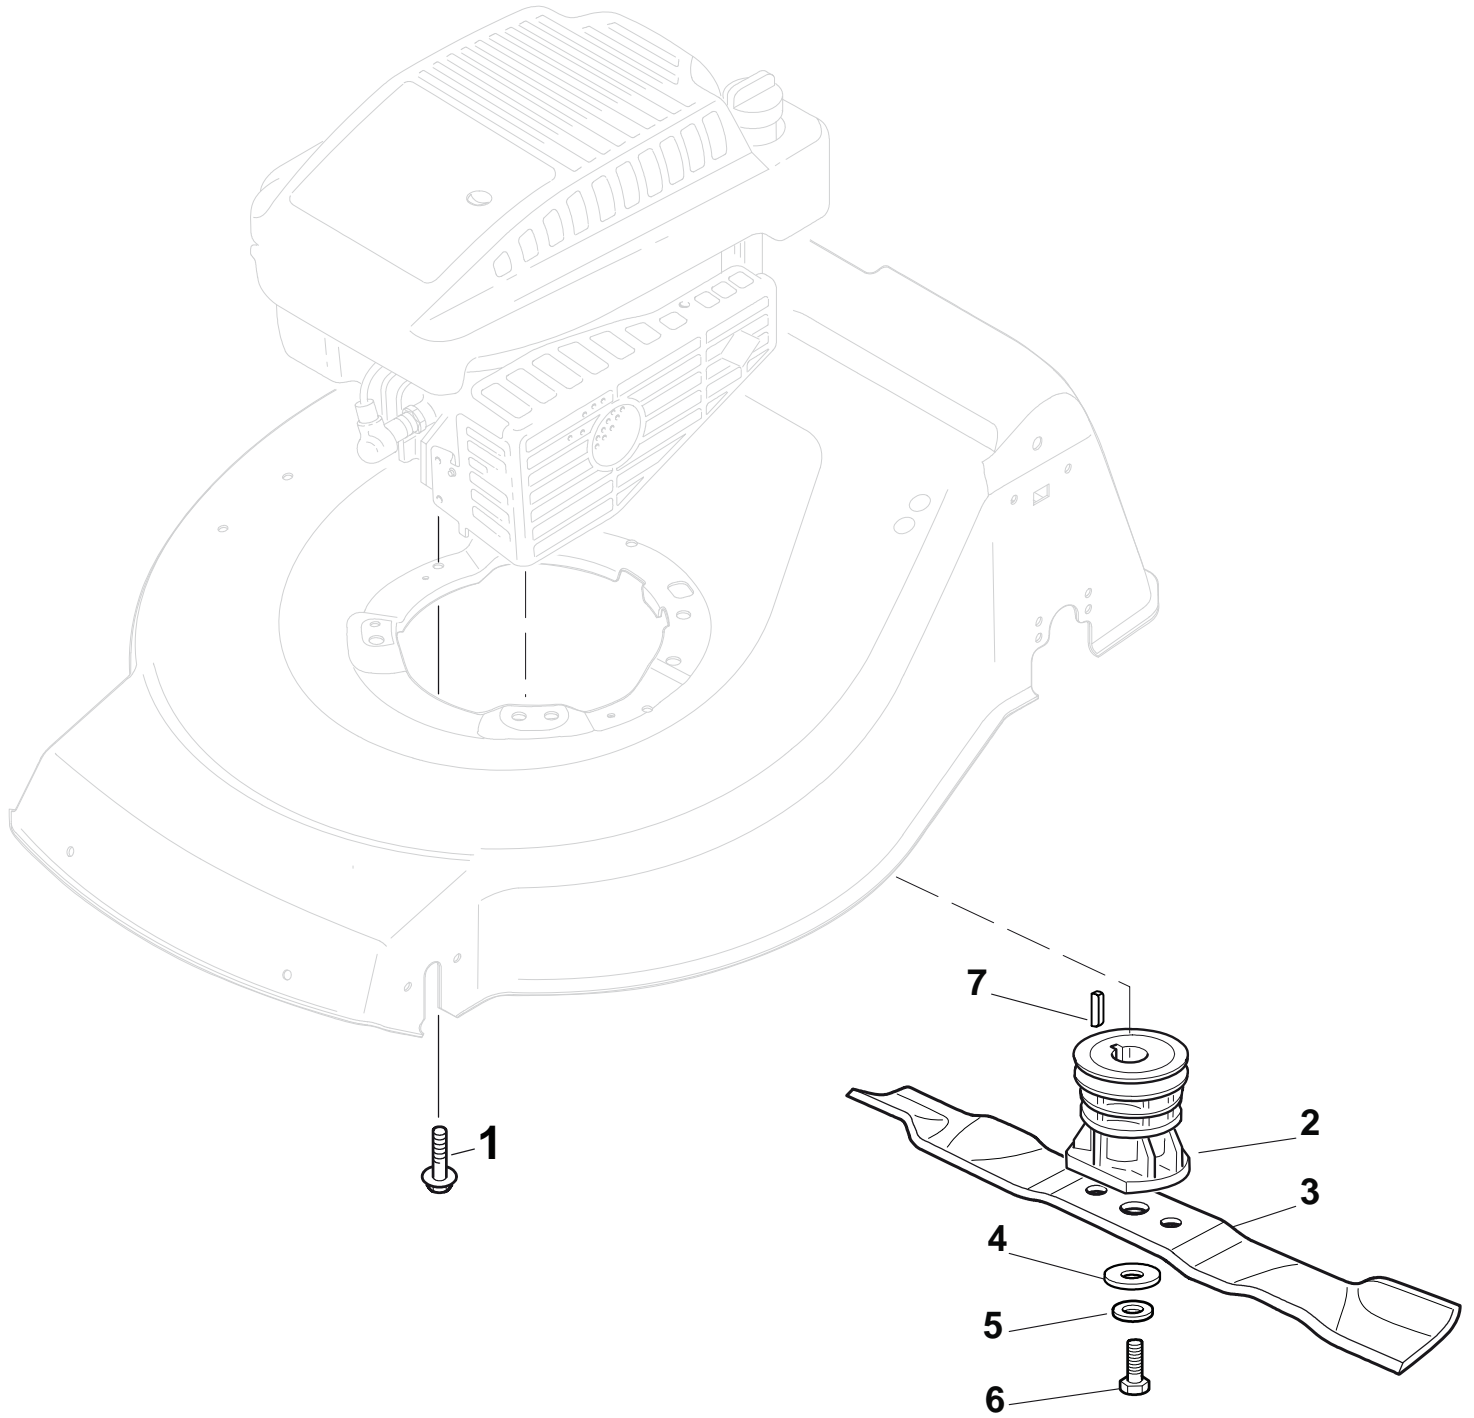

COMBI 53 SQ BW

Pos. Fig.	Antal Quantity	Art No Part No	Benämning	Description	Anmärkning Notes
1	3	112735108/1	Skruv	Screw	
2	1	122465607/3	Fläkt Ø 22.2	Hub With Pulley, Crankshaft Ø 22.2	
3	1	81004381/1	Kniv	Blade Standard	
4	1	22160400/0	Dammskydd	Dust Cover	
5	1	12523080/0	Bricka	Washer	
6	1	12735698/0	Skruv	Screw	
7	1	12139100/0	Kil	Feather, Crankshaft Ø 22.2