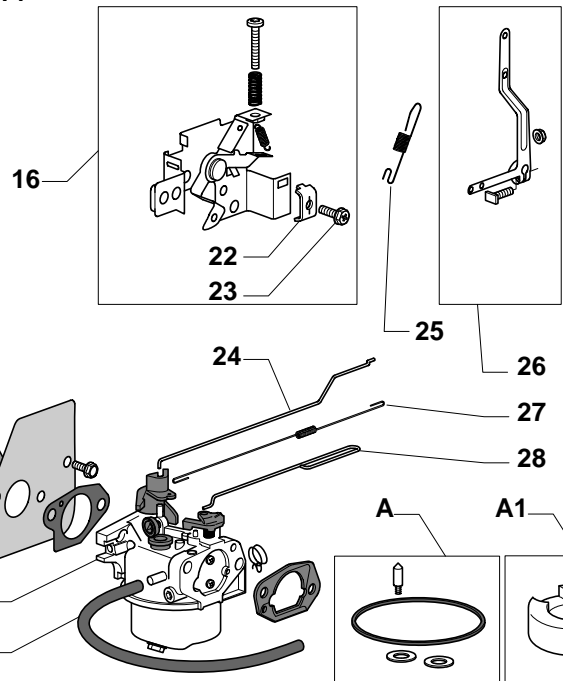

COMBI 53 SQ BW

Pos. Fig.	Antal Quantity	Art No Part No	Benämning	Description	Anmärkning Notes
B	1	118550248/0	Packning	Gasket Carburettor Assy	
A	1	118550389/0	Kit Repair, Carburettor	Kit Repair, Carburettor	
1	1	118550276/0	Start kpl	Starter Assy	
A1	1	118550388/0	Kit Repair, Carburettor	Kit Repair, Carburettor	
2	1	118550336/0	Mutter	Nut	
3	1	118550335/0	Starter Cup	Starter Cup	
4	1	118550254/0	Fläkt	Flywheel Fan	
5	1	118550253/0	Svänghjul	Flywheel Ass.Y	
6	1	118550301/0	Skruv	Stud Bolt	
7	1	118550255/0	Elektronikspole	Electronic Coil	
9	1	118550274/0	Starthandtag	Starter Handle	
10	1	118550275/0	Starter Pawl Set	Starter Pawl Set	
11	1	118550258/1	Luftfilter	Air Cleaner Assy	
12	1	118550378/0	Packning	Gasket Assy	
13	1	118550376/0	Flywheel Brake/Stop Switch Assy	Flywheel Brake/Stop Switch Assy	
14	2	118550302/0	Skruv	Stud Bolt	
15	1	118550340/0	Bränsleslang-in	Fuel Pipe	
16	1	118550259/0	Remote Control Assy	Remote Control Assy	
17	2	118550298/0	Skruv	Stud Bolt	
18	1	118550339/0	Lock	Fuel Cap	
19	1	118550314/0	Bränslefilter	Fuel Filter	
20	1	118550316/0	Tank	Tank	
21	1	118550257/0	Luftfilter	Air Filter	
21A	1	118550396/0	Luftfilterlock	Air Cleaner Cover	
22	1	118550337/0	Casing Clamp	Casing Clamp	
23	1	118550338/0	Skruv	Screw	
24	1	118550397/0	Governor Link	Governor Link	
25	1	118550260/0	Fjäder	Spring	
26	1	118550266/0	Arm Governor Assy	Arm Governor Assy	
27	1	118550263/0	Fjäder	Spring	
28	1	118550264/0	Choke Control Rod	Choke Control Rod	
29	1	118550251/0	Förgasare	Carburettor	
30	1	118550315/0	Skruv	Stud Bolt