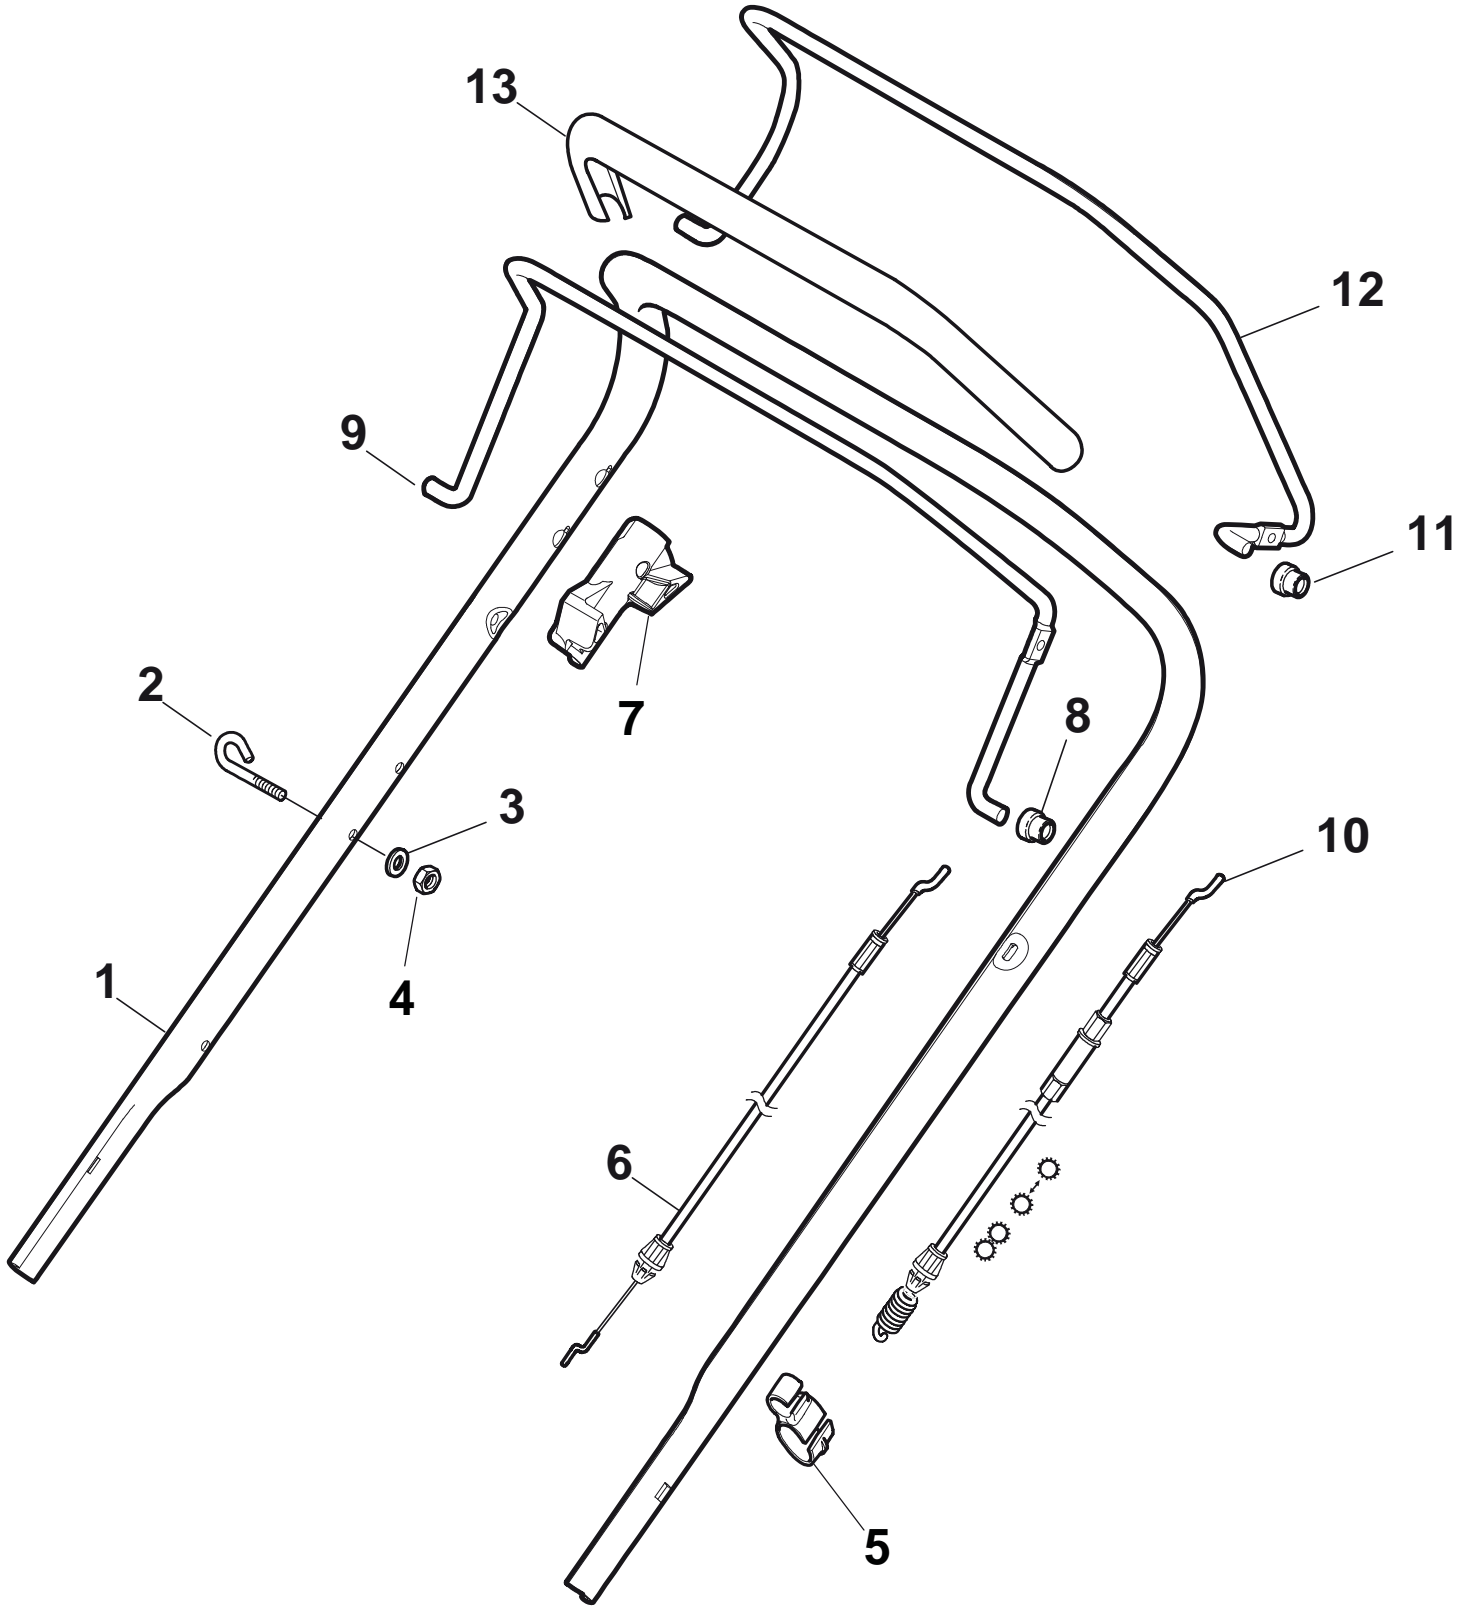

## COMBI 53 SQ BW

Pos. Fig.	Antal Quantity	Art No Part No	Benämning	Description	Anmärkning Notes
1	1	322108295/0	Lucka	Stone-Guard	
2	1	322600195/0	Output skydd	Ejection Guard	
3	2	112727803/0	Skruv	Screw	
4	1	322806639/0	Vridpunkt	Fulcrum Pin	
5	2	12154510/0	Mutter	Nut	
6	2	18203853/0	Batteri	Protection	
7	1	122450456/0	Fjäder	Spring	
8	1	122517869/0	Stift	Pin	
9	2	12604896/0	Skruv	Crown Fastener	

## COMBI 53 SQ BW

Pos. Fig.	Antal Quantity	Art No Part No	Benämning	Description	Anmärkning Notes
1	1	381006719/0	Styre-underdel	Handle, Lower Part	
2	1	381005149/0	Fäste-hö	Bracket, R	
3	1	381005151/0	Fäste-vä	Bracket, L	
4	4	381003253/0	Handtag	Handle	
5	4	322680016/0	Fäste	Support	
6	4	22131750/0	Mutter	Nut	
7	4	322399835/0	Knopp	Knob	
10	2	12760605/0	Skruv	Screw	
11	2	25038002/1	Bussning	Bush	
12	2	12155000/0	Mutter	Nut	
13	1	322192156/0	Kabelhållare	Fair Led	

## COMBI 53 SQ BW

Pos. Fig.	Antal Quantity	Art No Part No	Benämning	Description	Anmärkning Notes
1	1	381006807/0	Styre-överdel	Handle, Upper Part with sponge handgrip	
1	1	381006887/0	Styre-överdel	Handle, Upper Part	
2	1	22430313/0	Fjäder	Guide Spring	
3	1	12521330/0	Bricka	Washer	
4	1	12154510/0	Mutter	Nut	
5	1	118390020/0	Startkabel	Fairlead	
6	1	181030053/0	Motorbromswire	Cable, Thread Eng. Brake	
7	1	322545204/0	Vridpunkt	Fulcrum Pin	
8	2	22041966/0	Bussning	Bush	
9	1	181003300/0	Transmission	Lever, Engine Brake	
10	1	381030051/0	Kopplingswire	Cable, Rear Drive	
11	2	22041966/0	Bussning	Bush	
12	1	181003301/0	Reglagebygel	Lever, Driving	
13	1	22291050/0	Hylsa	Handgrip Black	only for handle part no. 381006887/0
14	1	22551640/0	Plåt	Plate	
15	1	12728640/0	Skruv	Screw	