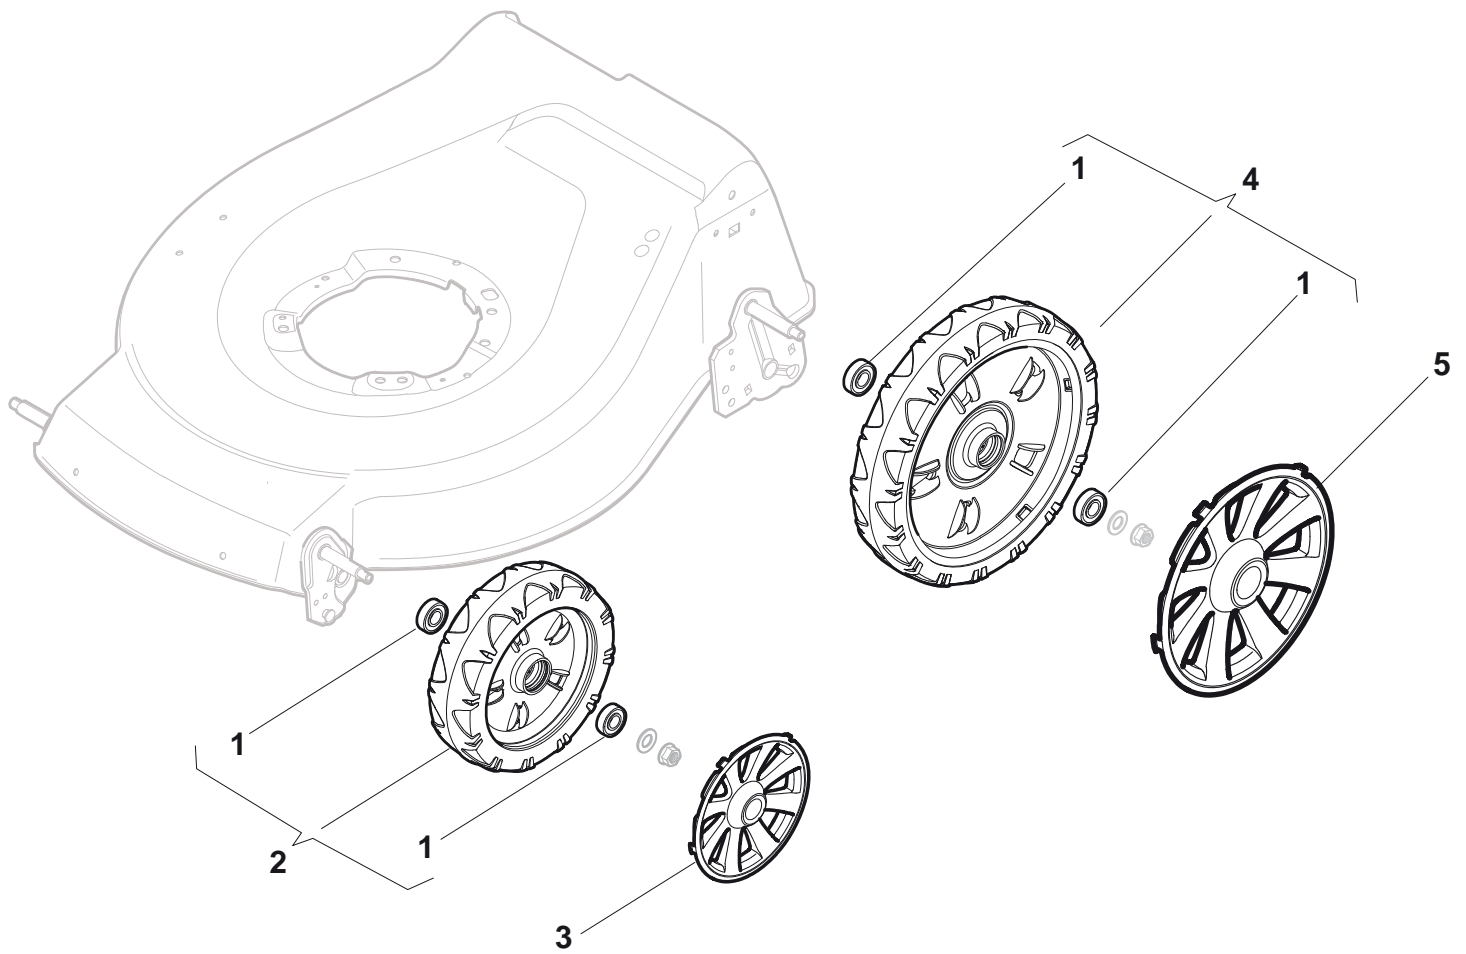

COMBI 53 SQ BW

Pos. Fig.	Antal Quantity	Art No Part No	Benämning	Description	Anmärkning Notes
1	8	19216035/0	Låsring	Bearing	
2	2	381007416/1	Hjul Ø 200	Ruota Ø 200	
3	2	322110645/0	Navkapsel	Hub Cap	
4	2	381007417/1	Hjul Ø 280	Ruota Ø 280	
5	2	322110646/0	Navkapsel	Hub Cap