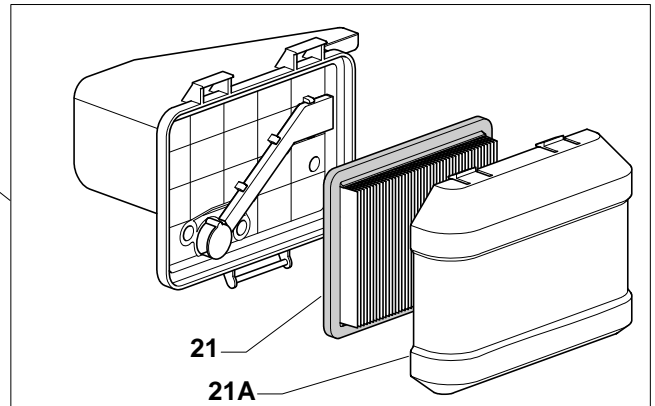

COMBI 53 SQ BW

Pos. Fig.	Antal Quantity	Art No Part No	Benämning	Description	Anmärkning Notes
B	1	118550248/0	Packning	Gasket Carburettor Assy	
A	1	118550389/0	Kit Repair, Carburettor	Kit Repair, Carburettor	
1	1	118550276/0	Start kpl	Starter Assy	
A1	1	118550388/0	Kit Repair, Carburettor	Kit Repair, Carburettor	
2	1	118550336/0	Mutter	Nut	
3	1	118550335/0	Starter Cup	Starter Cup	
4	1	118550254/0	Fläkt	Flywheel Fan	
5	1	118550253/0	Svänghjul	Flywheel Ass.Y	
6	1	118550301/0	Skruv	Stud Bolt	
7	1	118550255/0	Elektronikspole	Electronic Coil	
9	1	118550274/0	Starthandtag	Starter Handle	
10	1	118550275/0	Starter Pawl Set	Starter Pawl Set	
11	1	118550258/1	Luftfilter	Air Cleaner Assy	
12	1	118550378/0	Packning	Gasket Assy	
13	1	118550376/0	Flywheel Brake/Stop Switch Assy	Flywheel Brake/Stop Switch Assy	
14	2	118550302/0	Skruv	Stud Bolt	
15	1	118550340/0	Bränsleslang-in	Fuel Pipe	
16	1	118550259/0	Remote Control Assy	Remote Control Assy	
17	2	118550298/0	Skruv	Stud Bolt	
18	1	118550339/0	Lock	Fuel Cap	
19	1	118550314/0	Bränslefilter	Fuel Filter	
20	1	118550316/0	Tank	Tank	
21	1	118550257/0	Luftfilter	Air Filter	
21A	1	118550396/0	Luftfilterlock	Air Cleaner Cover	
22	1	118550337/0	Casing Clamp	Casing Clamp	
23	1	118550338/0	Skruv	Screw	
24	1	118550397/0	Governor Link	Governor Link	
25	1	118550260/0	Fjäder	Spring	
26	1	118550266/0	Arm Governor Assy	Arm Governor Assy	
27	1	118550263/0	Fjäder	Spring	
28	1	118550264/0	Choke Control Rod	Choke Control Rod	
29	1	118550251/0	Förgasare	Carburettor	
30	1	118550315/0	Skruv	Stud Bolt