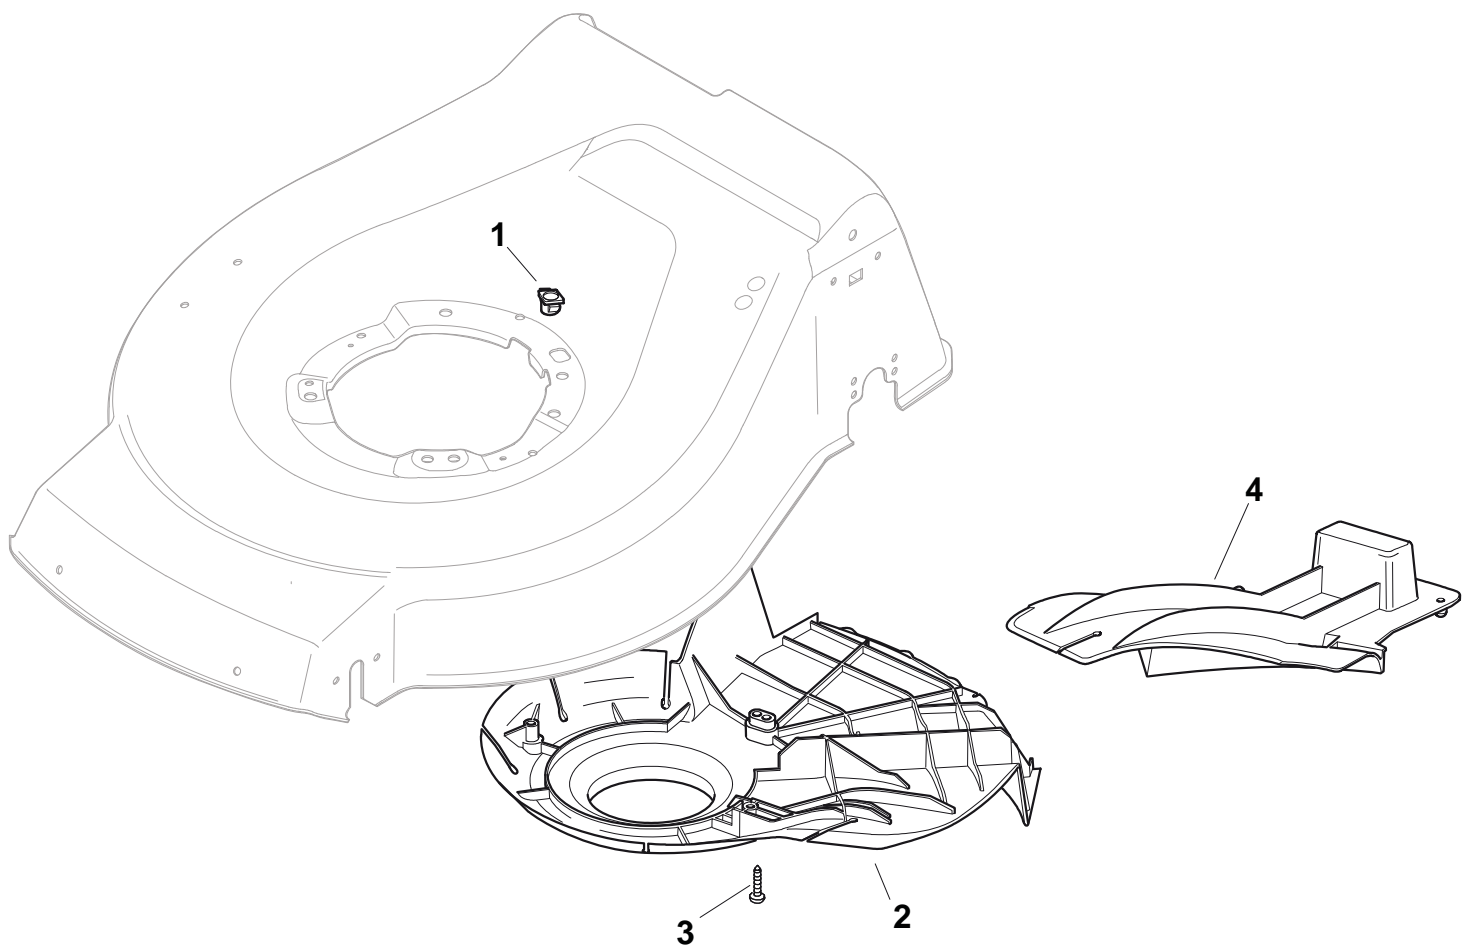

COMBI 53 SQ BW

Pos. Fig.	Antal Quantity	Art No Part No	Benämning	Description	Anmärkning Notes
1	1	22291150/0	Handtag	Rubber Insert	
2	1	322060197/2	Remskydd	Protection, Belt	
3	3	12728530/0	Skruv	Screw	
4	1	22140222/0	Deflektor	Deflector