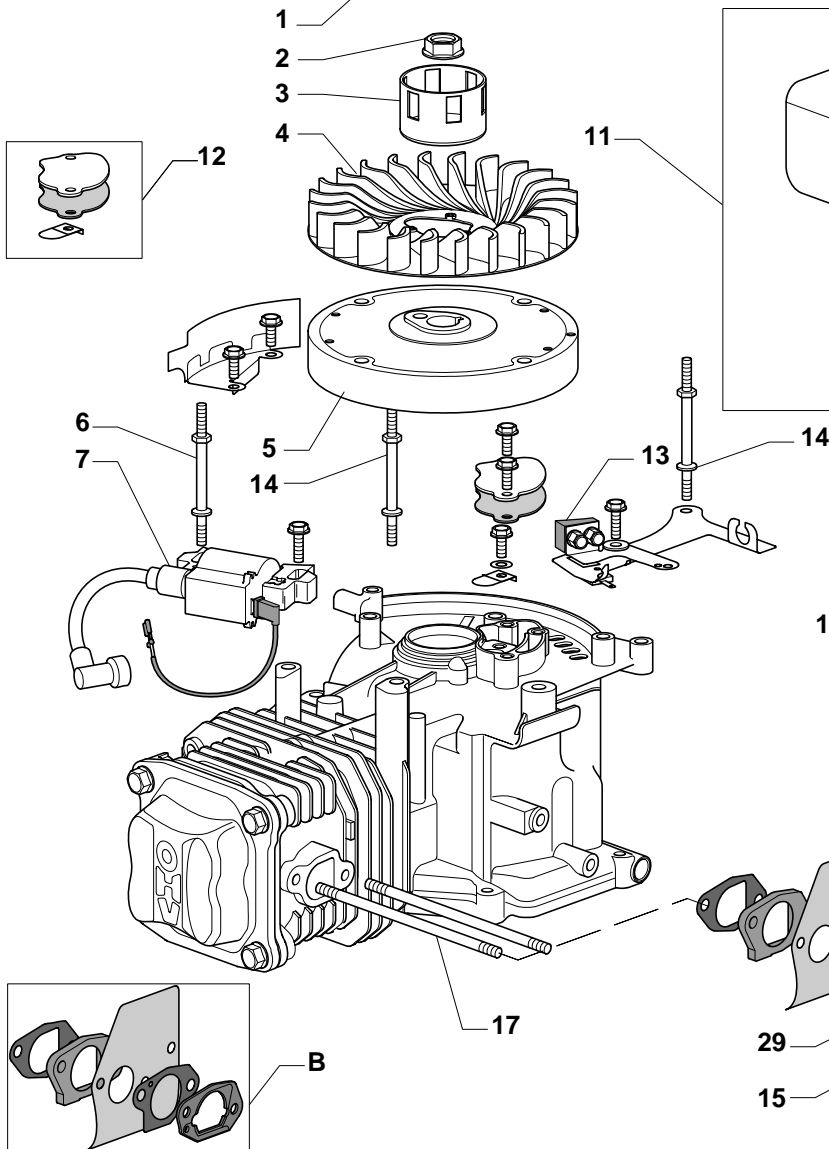

COMBI 53 SQ BW

Pos. Fig.	Antal Quantity	Art No Part No	Benämning	Description	Anmärkning Notes
B	1	118550248/0	Packning	Gasket Carburettor Assy	
A	1	118550389/0	Kit Repair, Carburettor	Kit Repair, Carburettor	
1	1	118550276/0	Start kpl	Starter Assy	
A1	1	118550388/0	Kit Repair, Carburettor	Kit Repair, Carburettor	
2	1	118550336/0	Mutter	Nut	
3	1	118550335/0	Starter Cup	Starter Cup	
4	1	118550254/0	Fläkt	Flywheel Fan	
5	1	118550253/0	Svänghjul	Flywheel Ass.Y	
6	1	118550301/0	Skruv	Stud Bolt	
7	1	118550255/0	Elektronikspole	Electronic Coil	
9	1	118550274/0	Starthandtag	Starter Handle	
10	1	118550275/0	Starter Pawl Set	Starter Pawl Set	
11	1	118550258/1	Luftfilter	Air Cleaner Assy	
12	1	118550378/0	Packning	Gasket Assy	
13	1	118550376/0	Flywheel Brake/Stop Switch Assy	Flywheel Brake/Stop Switch Assy	
14	2	118550302/0	Skruv	Stud Bolt	
15	1	118550340/0	Bränsleslang-in	Fuel Pipe	
16	1	118550259/0	Remote Control Assy	Remote Control Assy	
17	2	118550298/0	Skruv	Stud Bolt	
18	1	118550339/0	Lock	Fuel Cap	
19	1	118550314/0	Bränslefilter	Fuel Filter	
20	1	118550316/0	Tank	Tank	
21	1	118550257/0	Luftfilter	Air Filter	
21A	1	118550396/0	Luftfilterlock	Air Cleaner Cover	
22	1	118550337/0	Casing Clamp	Casing Clamp	
23	1	118550338/0	Skruv	Screw	
24	1	118550397/0	Governor Link	Governor Link	
25	1	118550260/0	Fjäder	Spring	
26	1	118550266/0	Arm Governor Assy	Arm Governor Assy	
27	1	118550263/0	Fjäder	Spring	
28	1	118550264/0	Choke Control Rod	Choke Control Rod	
29	1	118550251/0	Förgasare	Carburettor	
30	1	118550315/0	Skruv	Stud Bolt