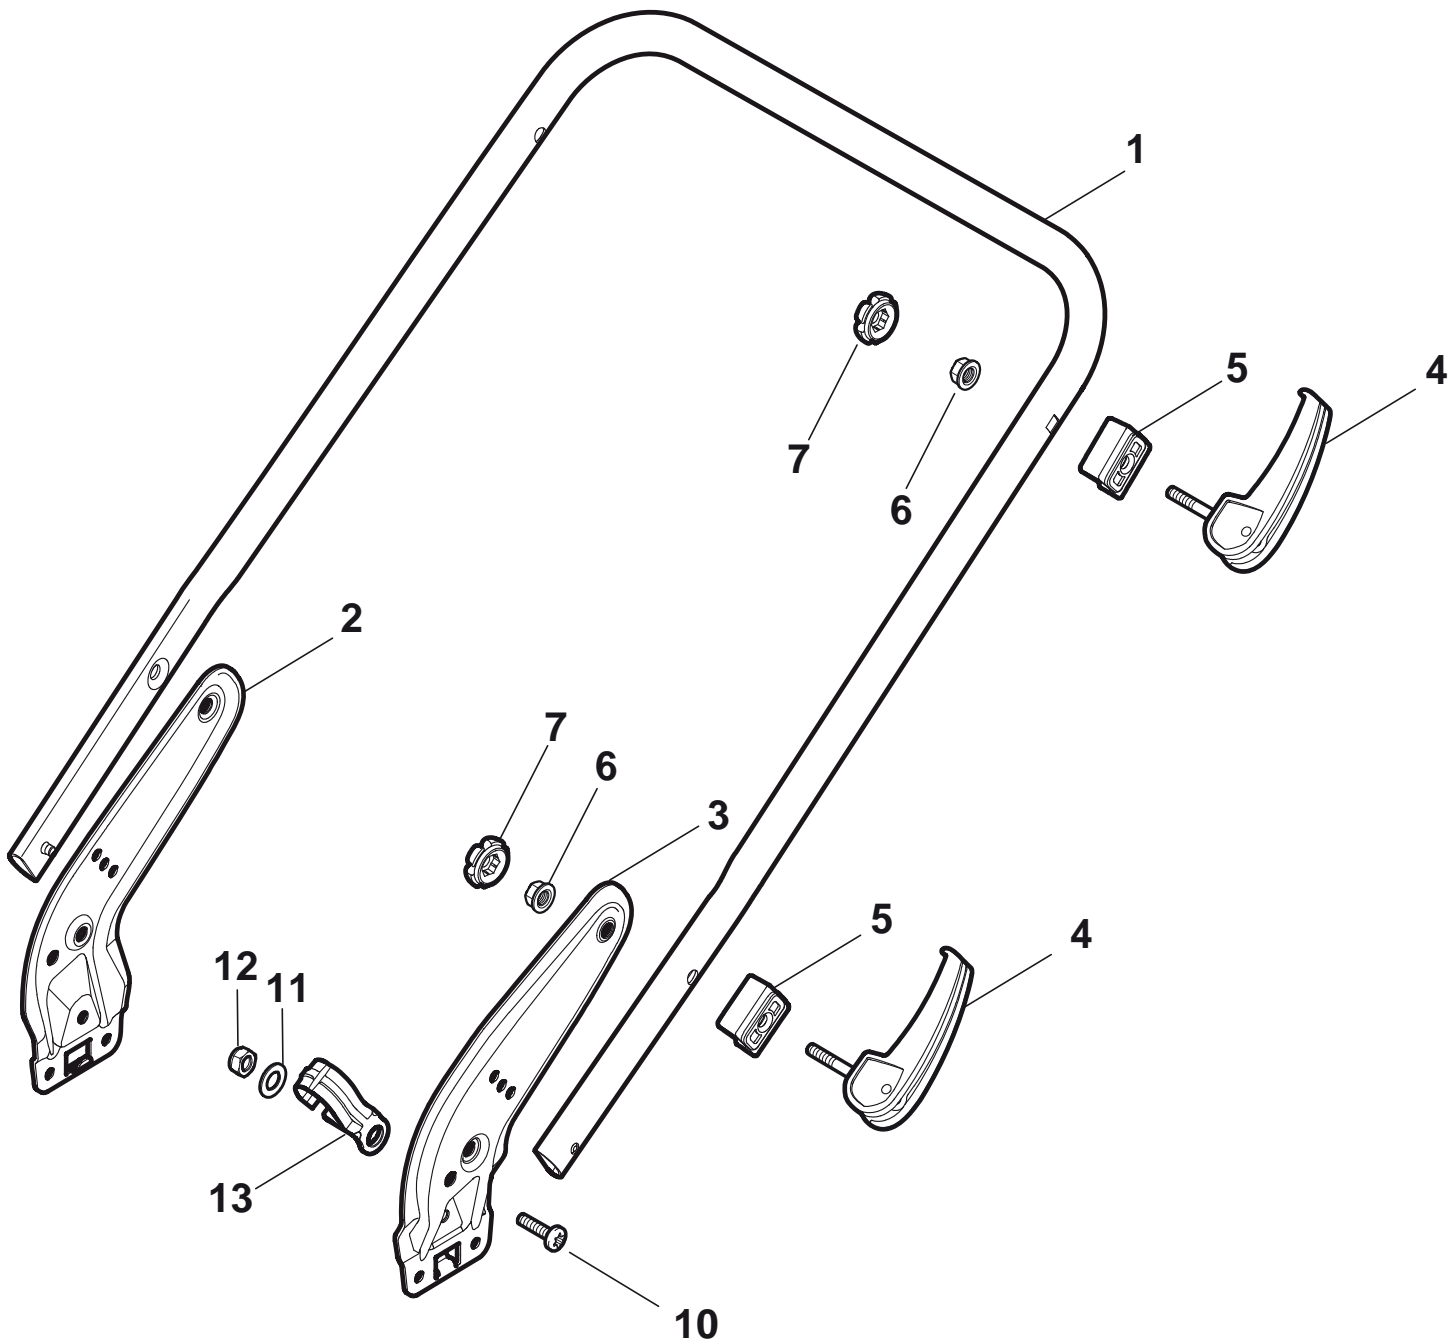

COMBI 53 SQ BW

Pos. Fig.	Antal Quantity	Art No Part No	Benämning	Description	Anmärkning Notes
1	1	381006719/0	Styre-underdel	Handle, Lower Part	
2	1	381005149/0	Fäste-hö	Bracket, R	
3	1	381005151/0	Fäste-vä	Bracket, L	
4	4	381003253/0	Handtag	Handle	
5	4	322680016/0	Fäste	Support	
6	4	22131750/0	Mutter	Nut	
7	4	322399835/0	Knopp	Knob	
10	2	12760605/0	Skruv	Screw	
11	2	25038002/1	Bussning	Bush	
12	2	12155000/0	Mutter	Nut	
13	1	322192156/0	Kabelhållare	Fair Led