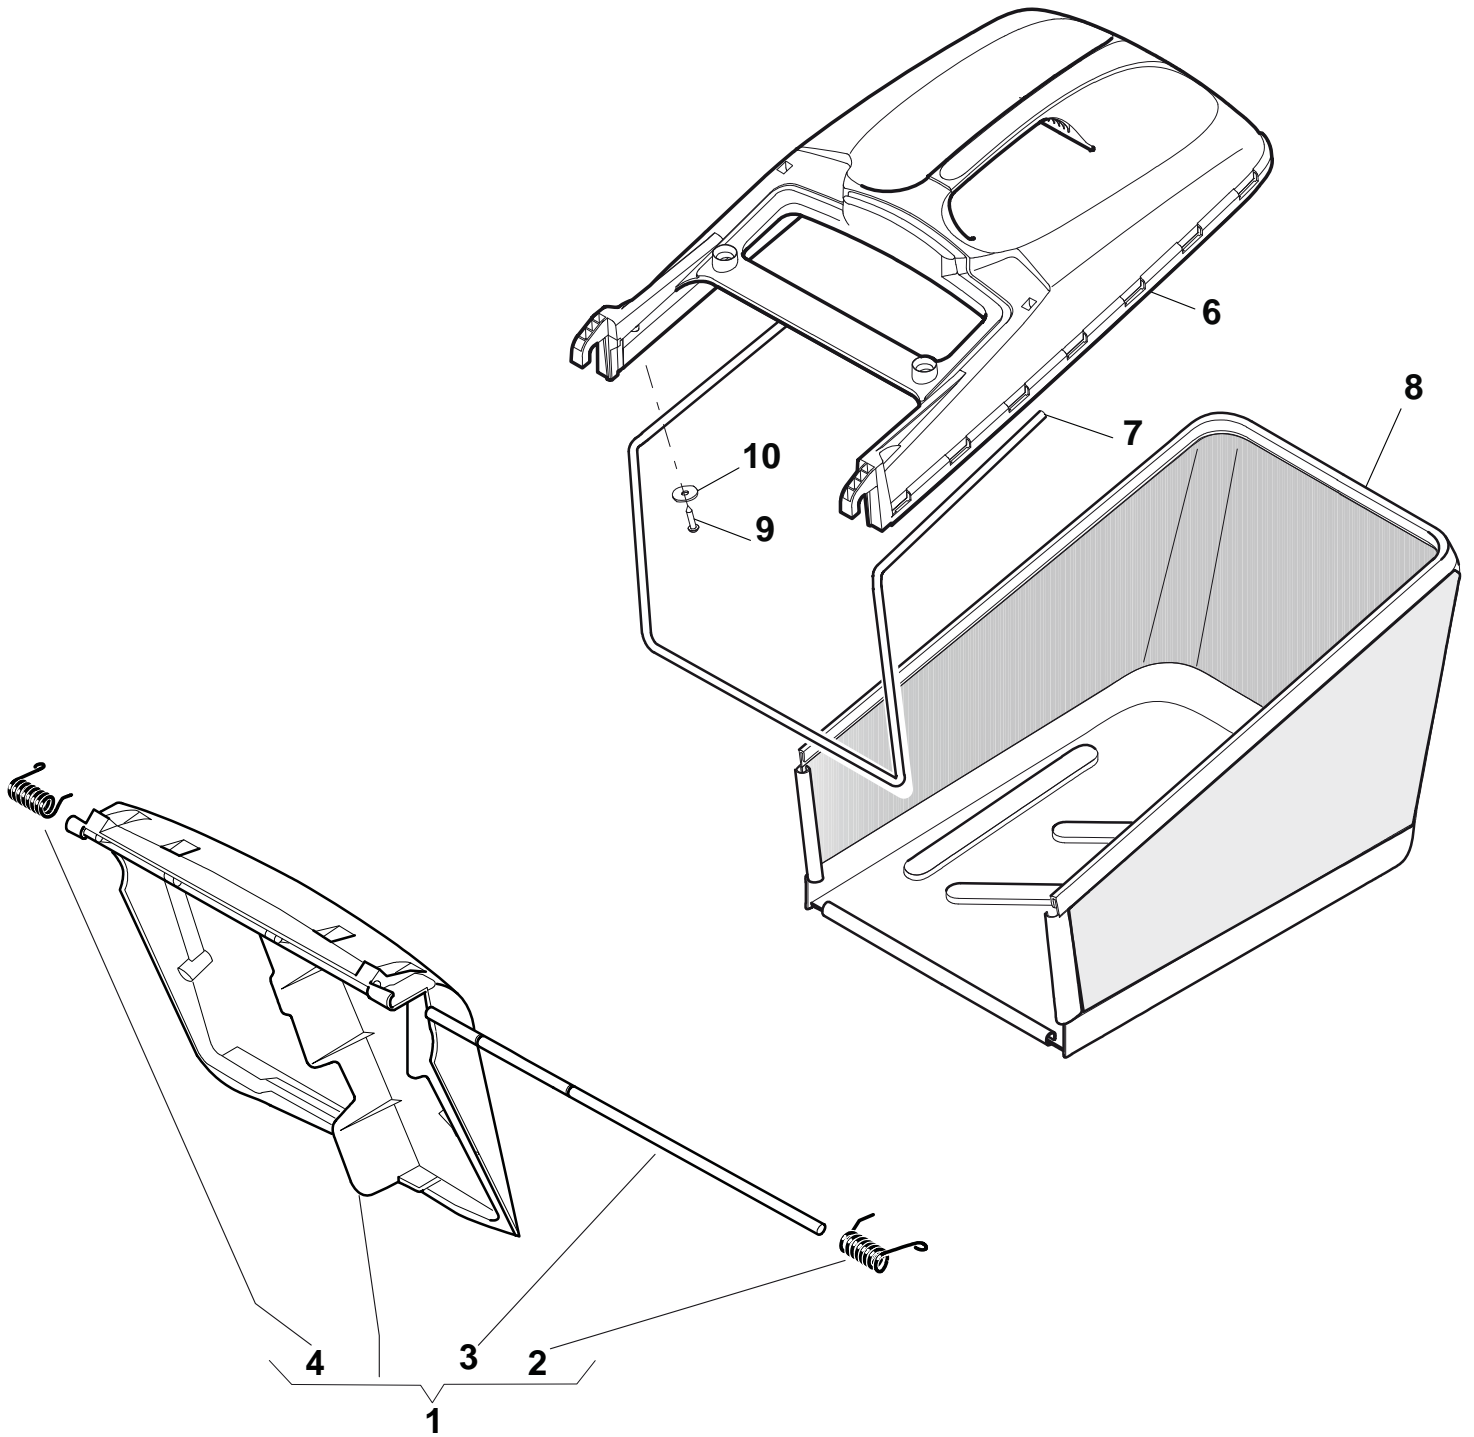

COMBI 53 SQ BW

Pos. Fig.	Antal Quantity	Art No Part No	Benämning	Description	Anmärkning Notes
1	1	381008081/1	Lucka	Stone-Guard	
2	1	122450466/0	Fjäder	L Spring	
3	1	122517882/0	Stift	Pin	
4	1	122450465/0	Fjäder	R Spring	
6	1	22486101/0	Uppsamlare-överdel	Grass-Box, Upper	
7	1	22608525/0	Trådbygel	Stiffening Lower	
8	1	81002211/0	Uppsamlingsäck	Box, Fabric	
9	2	12728680/0	Skruv	Screw	
10	2	12523050/0	Bricka	Washer