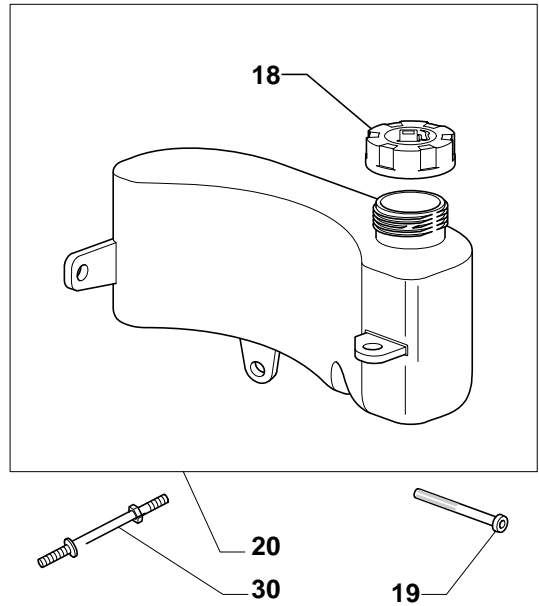

COMBI 53 SQ BW

Pos. Fig.	Antal Quantity	Art No Part No	Benämning	Description	Anmärkning Notes
B	1	118550248/0	Packning	Gasket Carburettor Assy	
A	1	118550389/0	Kit Repair, Carburettor	Kit Repair, Carburettor	
1	1	118550276/0	Start kpl	Starter Assy	
A1	1	118550388/0	Kit Repair, Carburettor	Kit Repair, Carburettor	
2	1	118550336/0	Mutter	Nut	
3	1	118550335/0	Starter Cup	Starter Cup	
4	1	118550254/0	Fläkt	Flywheel Fan	
5	1	118550253/0	Svänghjul	Flywheel Ass.Y	
6	1	118550301/0	Skruv	Stud Bolt	
7	1	118550255/0	Elektronikspole	Electronic Coil	
9	1	118550274/0	Starthandtag	Starter Handle	
10	1	118550275/0	Starter Pawl Set	Starter Pawl Set	
11	1	118550258/1	Luftfilter	Air Cleaner Assy	
12	1	118550378/0	Packning	Gasket Assy	
13	1	118550376/0	Flywheel Brake/Stop Switch Assy	Flywheel Brake/Stop Switch Assy	
14	2	118550302/0	Skruv	Stud Bolt	
15	1	118550340/0	Bränsleslang-in	Fuel Pipe	
16	1	118550259/0	Remote Control Assy	Remote Control Assy	
17	2	118550298/0	Skruv	Stud Bolt	
18	1	118550339/0	Lock	Fuel Cap	
19	1	118550314/0	Bränslefilter	Fuel Filter	
20	1	118550316/0	Tank	Tank	
21	1	118550257/0	Luftfilter	Air Filter	
21A	1	118550396/0	Luftfilterlock	Air Cleaner Cover	
22	1	118550337/0	Casing Clamp	Casing Clamp	
23	1	118550338/0	Skruv	Screw	
24	1	118550397/0	Governor Link	Governor Link	
25	1	118550260/0	Fjäder	Spring	
26	1	118550266/0	Arm Governor Assy	Arm Governor Assy	
27	1	118550263/0	Fjäder	Spring	
28	1	118550264/0	Choke Control Rod	Choke Control Rod	
29	1	118550251/0	Förgasare	Carburettor	
30	1	118550315/0	Skruv	Stud Bolt