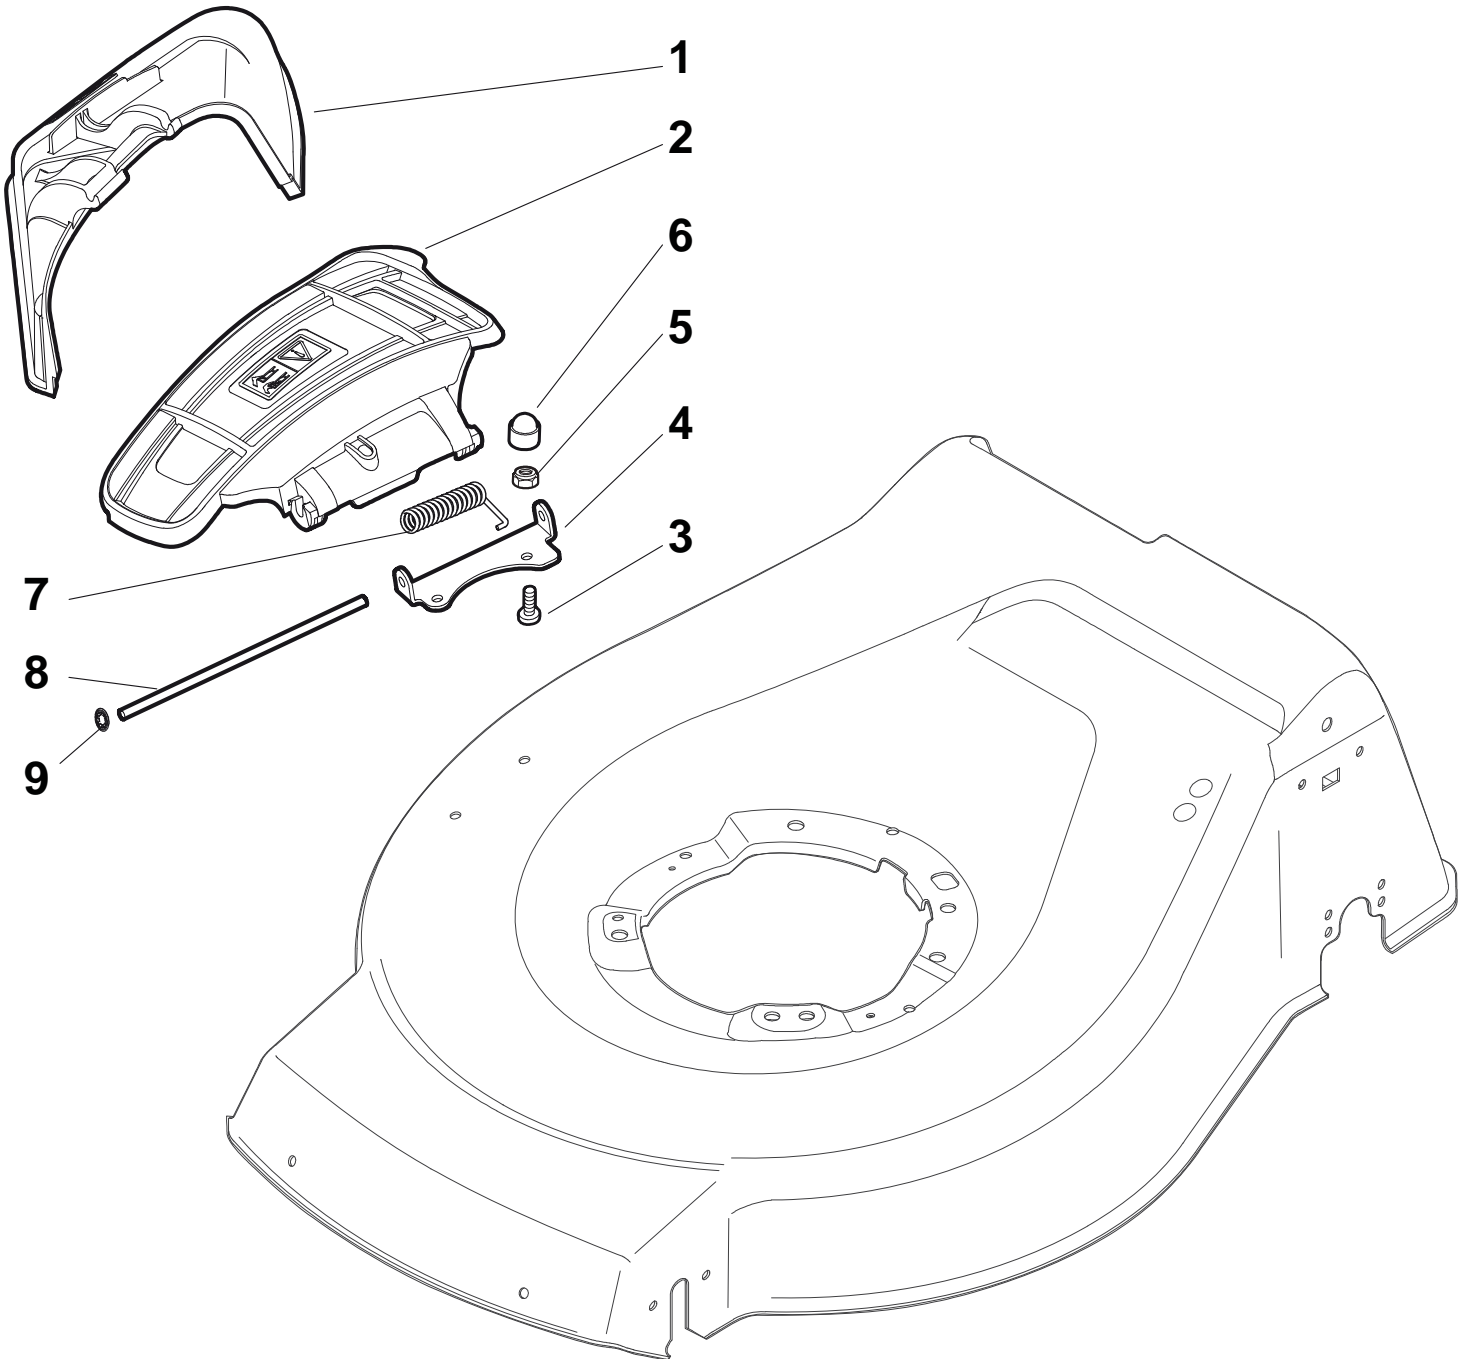

COMBI 53 SQ BW

Pos. Fig.	Antal Quantity	Art No Part No	Benämning	Description	Anmärkning Notes
1	1	322108295/0	Lucka	Stone-Guard	
2	1	322600195/0	Output skydd	Ejection Guard	
3	2	112727803/0	Skruv	Screw	
4	1	322806639/0	Vridpunkt	Fulcrum Pin	
5	2	12154510/0	Mutter	Nut	
6	2	18203853/0	Batteri	Protection	
7	1	122450456/0	Fjäder	Spring	
8	1	122517869/0	Stift	Pin	
9	2	12604896/0	Skruv	Crown Fastener