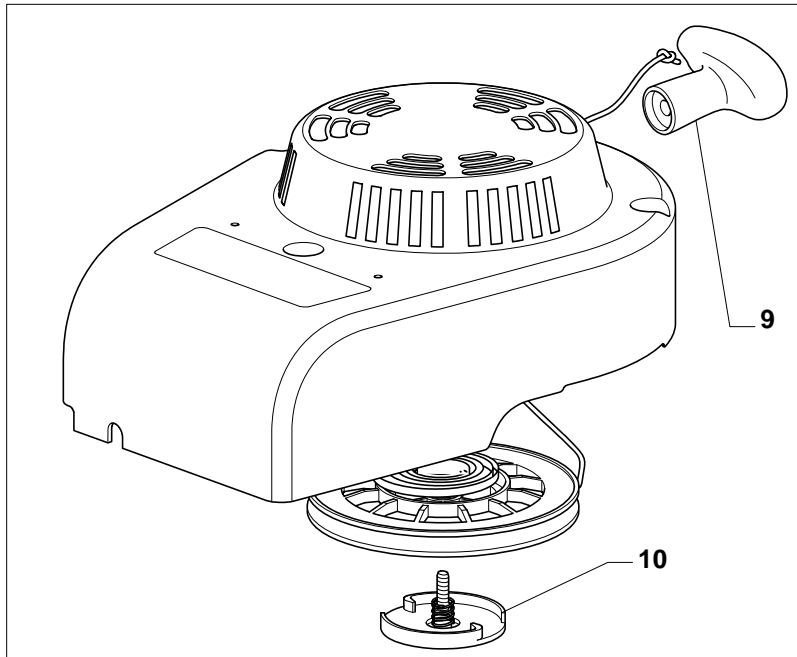

MULTICLIP 50 S RENTAL

MULTICLIP 50 S RENTAL

Pos. Fig.	Antal Quantity	Art No Part No	Benämning	Description	Anmärkning Notes
B	1	118550248/0	Packning	Gasket Carburettor Assy	
A	1	118550389/0	Kit Repair, Carburettor	Kit Repair, Carburettor	
1	1	118550276/0	Start kpl	Starter Assy	
A1	1	118550388/0	Kit Repair, Carburettor	Kit Repair, Carburettor	
2	1	118550336/0	Mutter	Nut	
3	1	118550335/0	Starter Cup	Starter Cup	
4	1	118550254/0	Fläkt	Flywheel Fan	
5	1	118550253/0	Svänghjul	Flywheel Ass.Y	
6	1	118550301/0	Skruv	Stud Bolt	
7	1	118550255/0	Elektronikspole	Electronic Coil	
9	1	118550274/0	Starthandtag	Starter Handle	
10	1	118550275/0	Starter Pawl Set	Starter Pawl Set	
11	1	118550258/1	Luftfilter	Air Cleaner Assy	
12	1	118550378/0	Packning	Gasket Assy	
13	1	118550376/0	Flywheel Brake/Stop Switch Assy	Flywheel Brake/Stop Switch Assy	
14	2	118550302/0	Skruv	Stud Bolt	
15	1	118550340/0	Bränsleslang-in	Fuel Pipe	
16	1	118550259/0	Remote Control Assy	Remote Control Assy	
17	2	118550298/0	Skruv	Stud Bolt	
18	1	118550339/0	Lock	Fuel Cap	
19	1	118550314/0	Bränslefilter	Fuel Filter	
20	1	118550316/0	Tank	Tank	
21	1	118550257/0	Luftfilter	Air Filter	
21A	1	118550396/0	Luftfilterlock	Air Cleaner Cover	
22	1	118550337/0	Casing Clamp	Casing Clamp	
23	1	118550338/0	Skruv	Screw	
24	1	118550397/0	Governor Link	Governor Link	
25	1	118550260/0	Fjäder	Spring	
26	1	118550266/0	Arm Governor Assy	Arm Governor Assy	
27	1	118550263/0	Fjäder	Spring	
28	1	118550264/0	Choke Control Rod	Choke Control Rod	
29	1	118550251/0	Förgasare	Carburettor	
30	1	118550315/0	Skruv	Stud Bolt