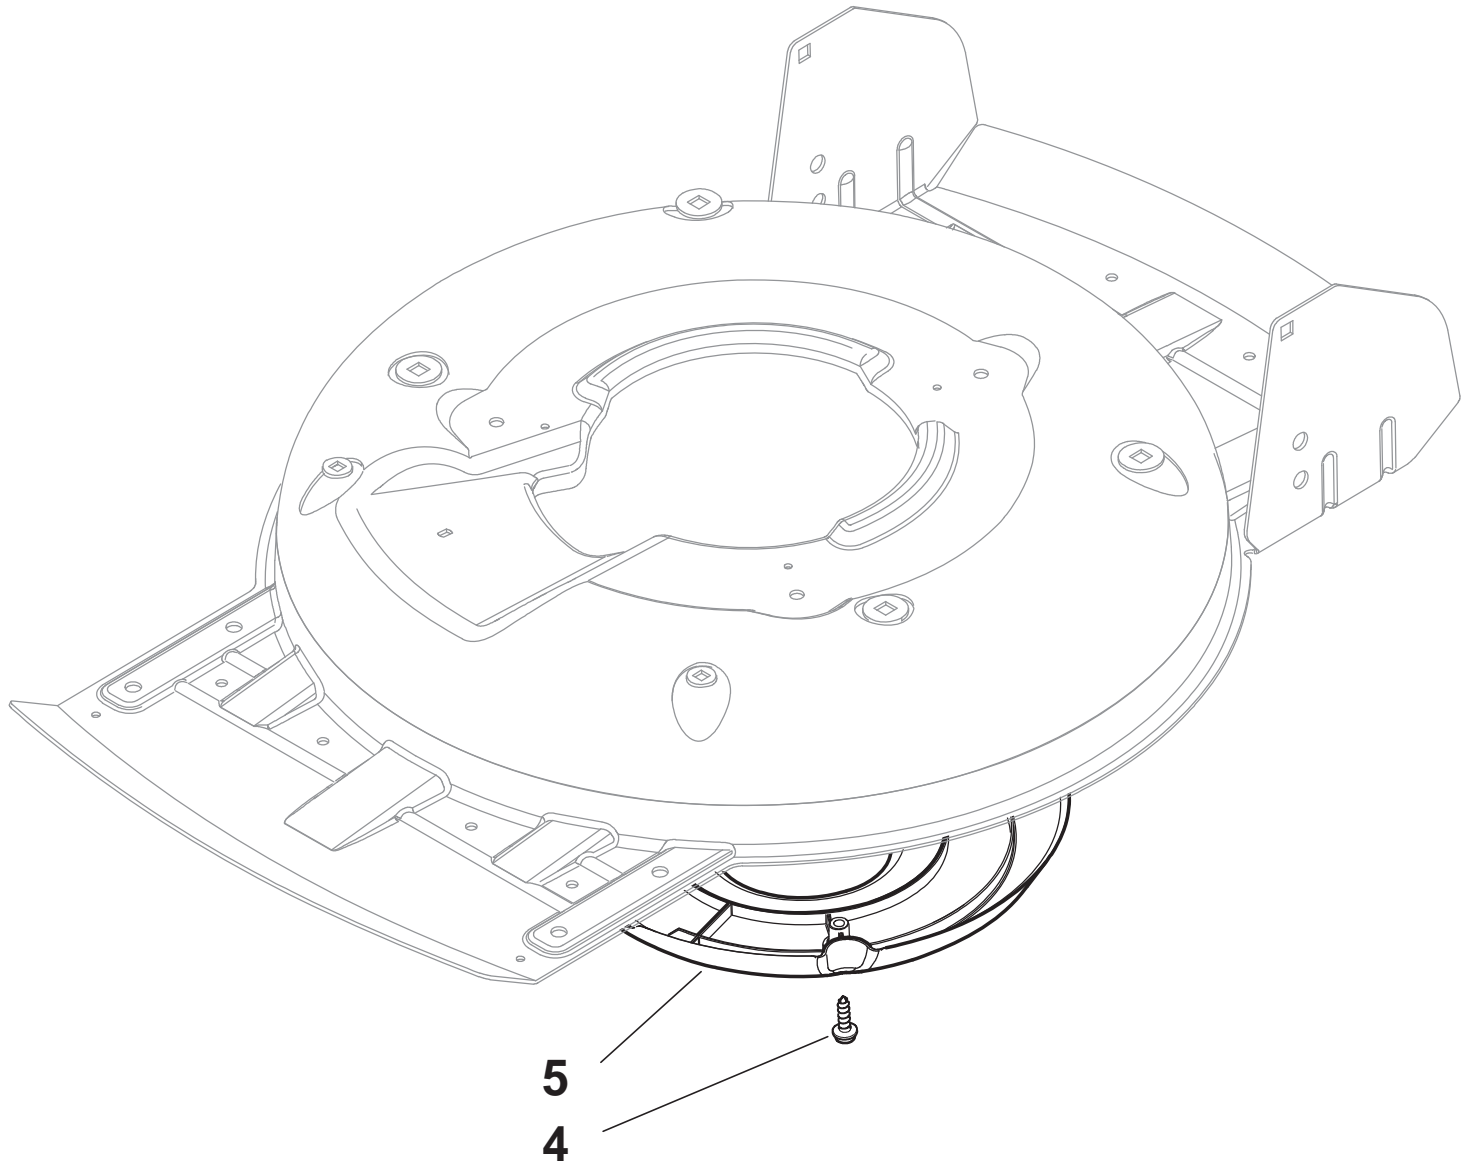

MULTICLIP 50 S RENTAL

MULTICLIP 50 S RENTAL

Pos. Fig.	Antal Quantity	Art No Part No	Benämning	Description	Anmärkning Notes
4	3	12728530/0	Skruv	Screw	
5	1	22060220/0	Remskydd	Protection