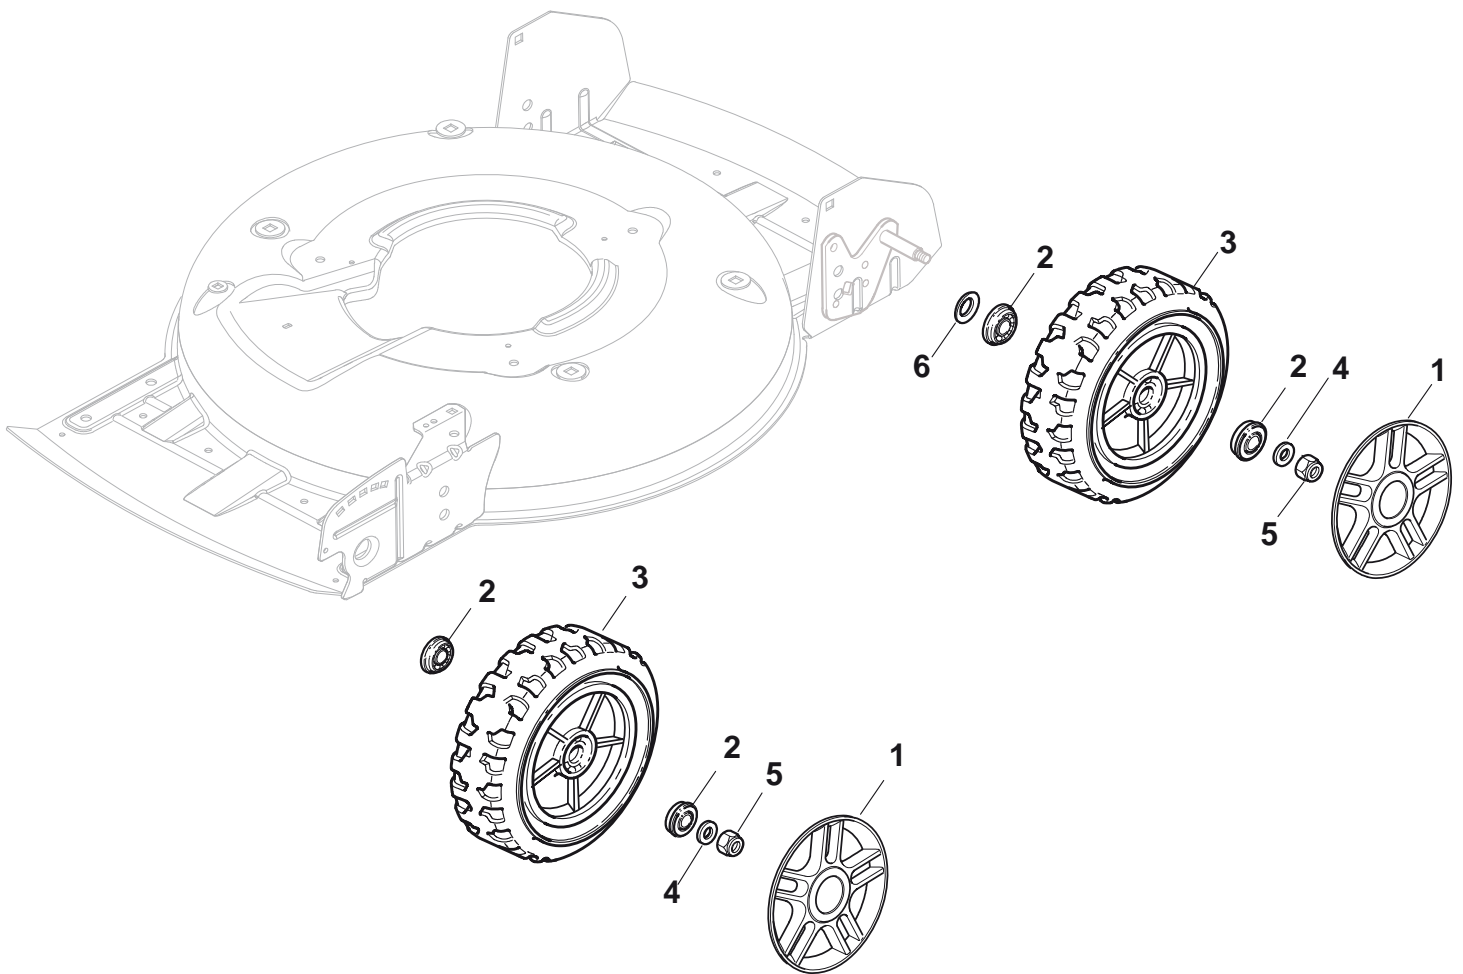

MULTICLIP 50 S RENTAL

MULTICLIP 50 S RENTAL

Pos. Fig.	Antal Quantity	Art No Part No	Benämning	Description	Anmärkning Notes
1	4	22110492/0	Navkapsel-grå	Hub Cap Grey	
2	8	22122200/0	Panel	Bearing	
3	4	381007390/1	Hjul Ø 210	Wheel Ø 210	
4	4	12521350/0	Bricka	Washer	
5	4	12155000/0	Mutter	Nut	
6	2	12530150/0	Bricka	Elastic Washer