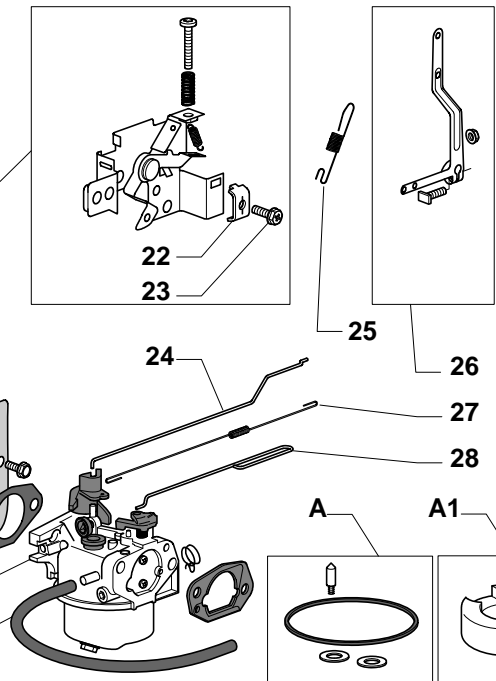

MULTICLIP 50 S RENTAL

MULTICLIP 50 S RENTAL

Pos. Fig.	Antal Quantity	Art No Part No	Benämning	Description	Anmärkning Notes
B	1	118550248/0	Packning	Gasket Carburettor Assy	
A	1	118550389/0	Kit Repair, Carburettor	Kit Repair, Carburettor	
1	1	118550276/0	Start kpl	Starter Assy	
A1	1	118550388/0	Kit Repair, Carburettor	Kit Repair, Carburettor	
2	1	118550336/0	Mutter	Nut	
3	1	118550335/0	Starter Cup	Starter Cup	
4	1	118550254/0	Fläkt	Flywheel Fan	
5	1	118550253/0	Svänghjul	Flywheel Ass.Y	
6	1	118550301/0	Skruv	Stud Bolt	
7	1	118550255/0	Elektronikspole	Electronic Coil	
9	1	118550274/0	Starthandtag	Starter Handle	
10	1	118550275/0	Starter Pawl Set	Starter Pawl Set	
11	1	118550258/1	Luftfilter	Air Cleaner Assy	
12	1	118550378/0	Packning	Gasket Assy	
13	1	118550376/0	Flywheel Brake/Stop Switch Assy	Flywheel Brake/Stop Switch Assy	
14	2	118550302/0	Skruv	Stud Bolt	
15	1	118550340/0	Bränsleslang-in	Fuel Pipe	
16	1	118550259/0	Remote Control Assy	Remote Control Assy	
17	2	118550298/0	Skruv	Stud Bolt	
18	1	118550339/0	Lock	Fuel Cap	
19	1	118550314/0	Bränslefilter	Fuel Filter	
20	1	118550316/0	Tank	Tank	
21	1	118550257/0	Luftfilter	Air Filter	
21A	1	118550396/0	Luftfilterlock	Air Cleaner Cover	
22	1	118550337/0	Casing Clamp	Casing Clamp	
23	1	118550338/0	Skruv	Screw	
24	1	118550397/0	Governor Link	Governor Link	
25	1	118550260/0	Fjäder	Spring	
26	1	118550266/0	Arm Governor Assy	Arm Governor Assy	
27	1	118550263/0	Fjäder	Spring	
28	1	118550264/0	Choke Control Rod	Choke Control Rod	
29	1	118550251/0	Förgasare	Carburettor	
30	1	118550315/0	Skruv	Stud Bolt