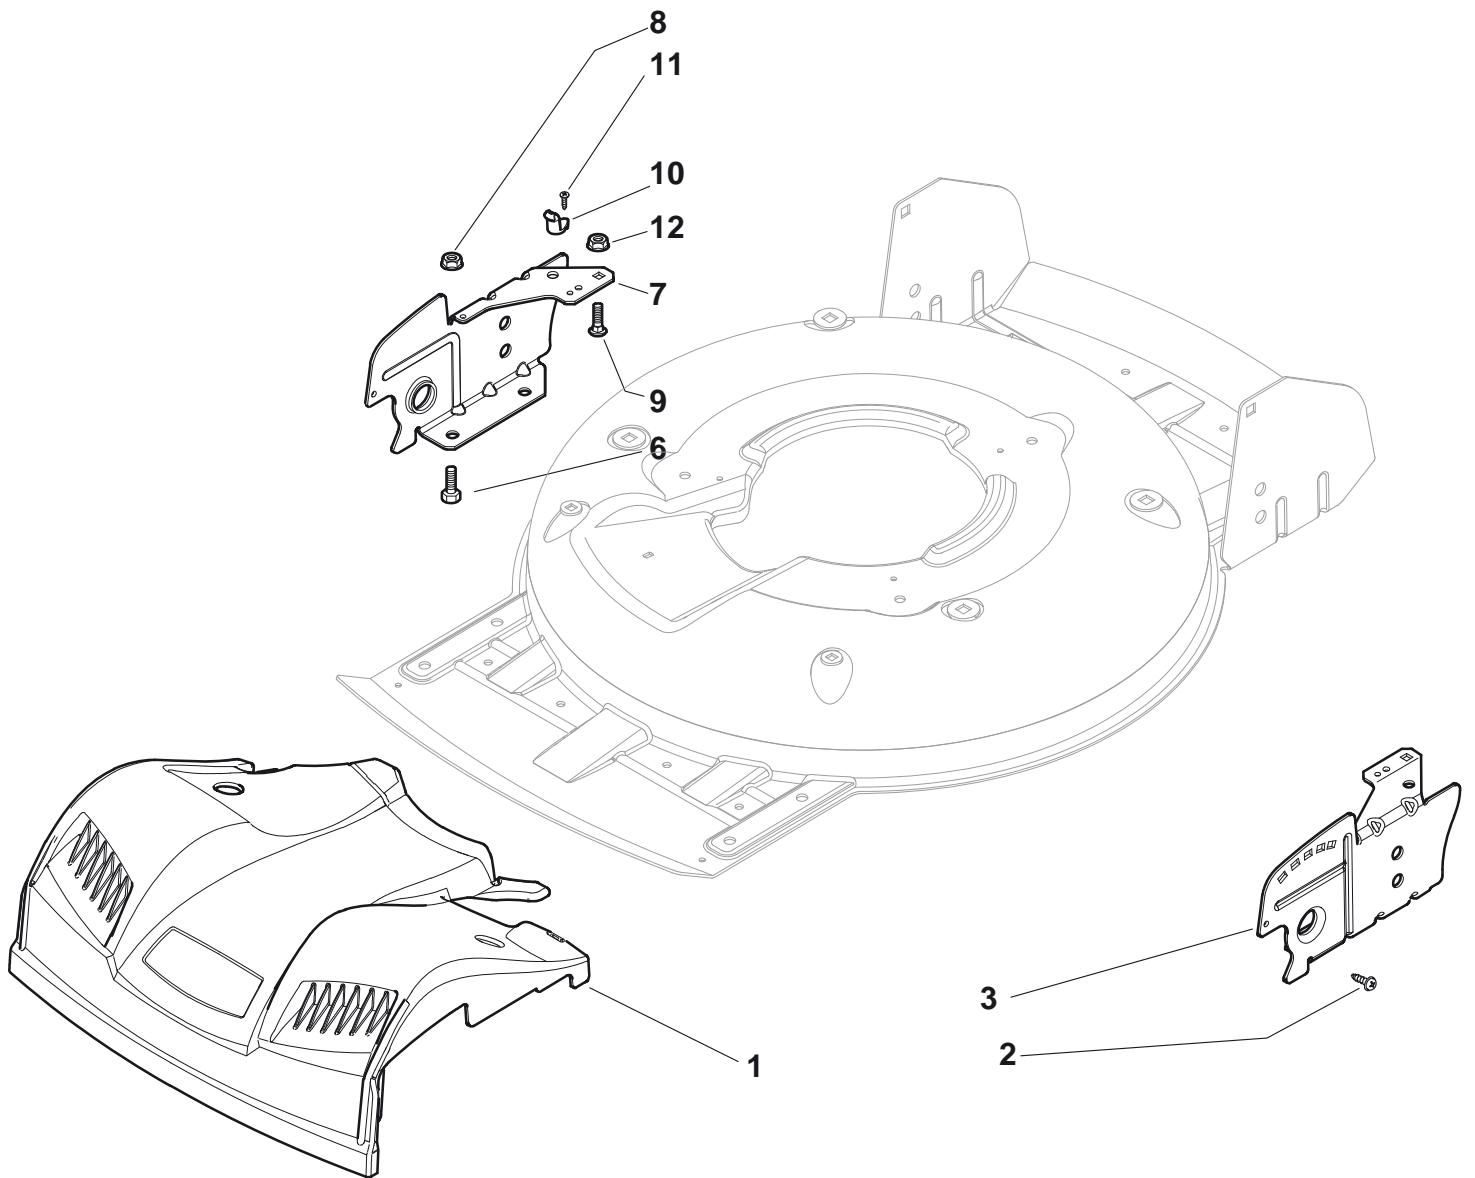

MULTICLIP 50 S RENTAL

MULTICLIP 50 S RENTAL

Pos. Fig.	Antal Quantity	Art No Part No	Benämning	Description	Anmärkning Notes
1	1	322226097/1	Frontkåpa-gul	Mask, Yellow	
2	2	12728523/0	Skruv	Screw	
3	1	22778421/0	Fäste-vä	Bracket, L	
6	4	12792611/0	Skruv	Screw	
7	1	22778419/0	Fäste-hö	Bracket, R	
8	4	12293201/0	Mutter	Nut	
9	2	12815200/0	Skruv	Screw	
10	2	22020400/0	Hållare	Fairlead	
11	2	12728523/0	Skruv	Screw	
12	2	12292102/0	Mutter	Nut