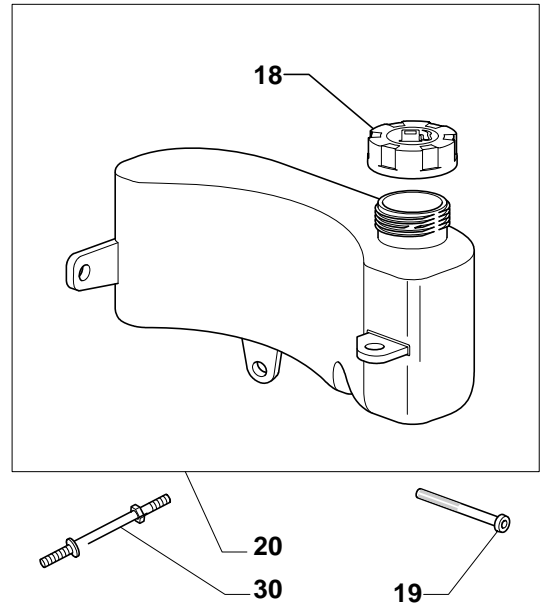

MULTICLIP 50 S RENTAL

MULTICLIP 50 S RENTAL

Pos. Fig.	Antal Quantity	Art No Part No	Benämning	Description	Anmärkning Notes
B	1	118550248/0	Packning	Gasket Carburettor Assy	
A	1	118550389/0	Kit Repair, Carburettor	Kit Repair, Carburettor	
1	1	118550276/0	Start kpl	Starter Assy	
A1	1	118550388/0	Kit Repair, Carburettor	Kit Repair, Carburettor	
2	1	118550336/0	Mutter	Nut	
3	1	118550335/0	Starter Cup	Starter Cup	
4	1	118550254/0	Fläkt	Flywheel Fan	
5	1	118550253/0	Svänghjul	Flywheel Ass.Y	
6	1	118550301/0	Skruv	Stud Bolt	
7	1	118550255/0	Elektronikspole	Electronic Coil	
9	1	118550274/0	Starthandtag	Starter Handle	
10	1	118550275/0	Starter Pawl Set	Starter Pawl Set	
11	1	118550258/1	Luftfilter	Air Cleaner Assy	
12	1	118550378/0	Packning	Gasket Assy	
13	1	118550376/0	Flywheel Brake/Stop Switch Assy	Flywheel Brake/Stop Switch Assy	
14	2	118550302/0	Skruv	Stud Bolt	
15	1	118550340/0	Bränsleslang-in	Fuel Pipe	
16	1	118550259/0	Remote Control Assy	Remote Control Assy	
17	2	118550298/0	Skruv	Stud Bolt	
18	1	118550339/0	Lock	Fuel Cap	
19	1	118550314/0	Bränslefilter	Fuel Filter	
20	1	118550316/0	Tank	Tank	
21	1	118550257/0	Luftfilter	Air Filter	
21A	1	118550396/0	Luftfilterlock	Air Cleaner Cover	
22	1	118550337/0	Casing Clamp	Casing Clamp	
23	1	118550338/0	Skruv	Screw	
24	1	118550397/0	Governor Link	Governor Link	
25	1	118550260/0	Fjäder	Spring	
26	1	118550266/0	Arm Governor Assy	Arm Governor Assy	
27	1	118550263/0	Fjäder	Spring	
28	1	118550264/0	Choke Control Rod	Choke Control Rod	
29	1	118550251/0	Förgasare	Carburettor	
30	1	118550315/0	Skruv	Stud Bolt