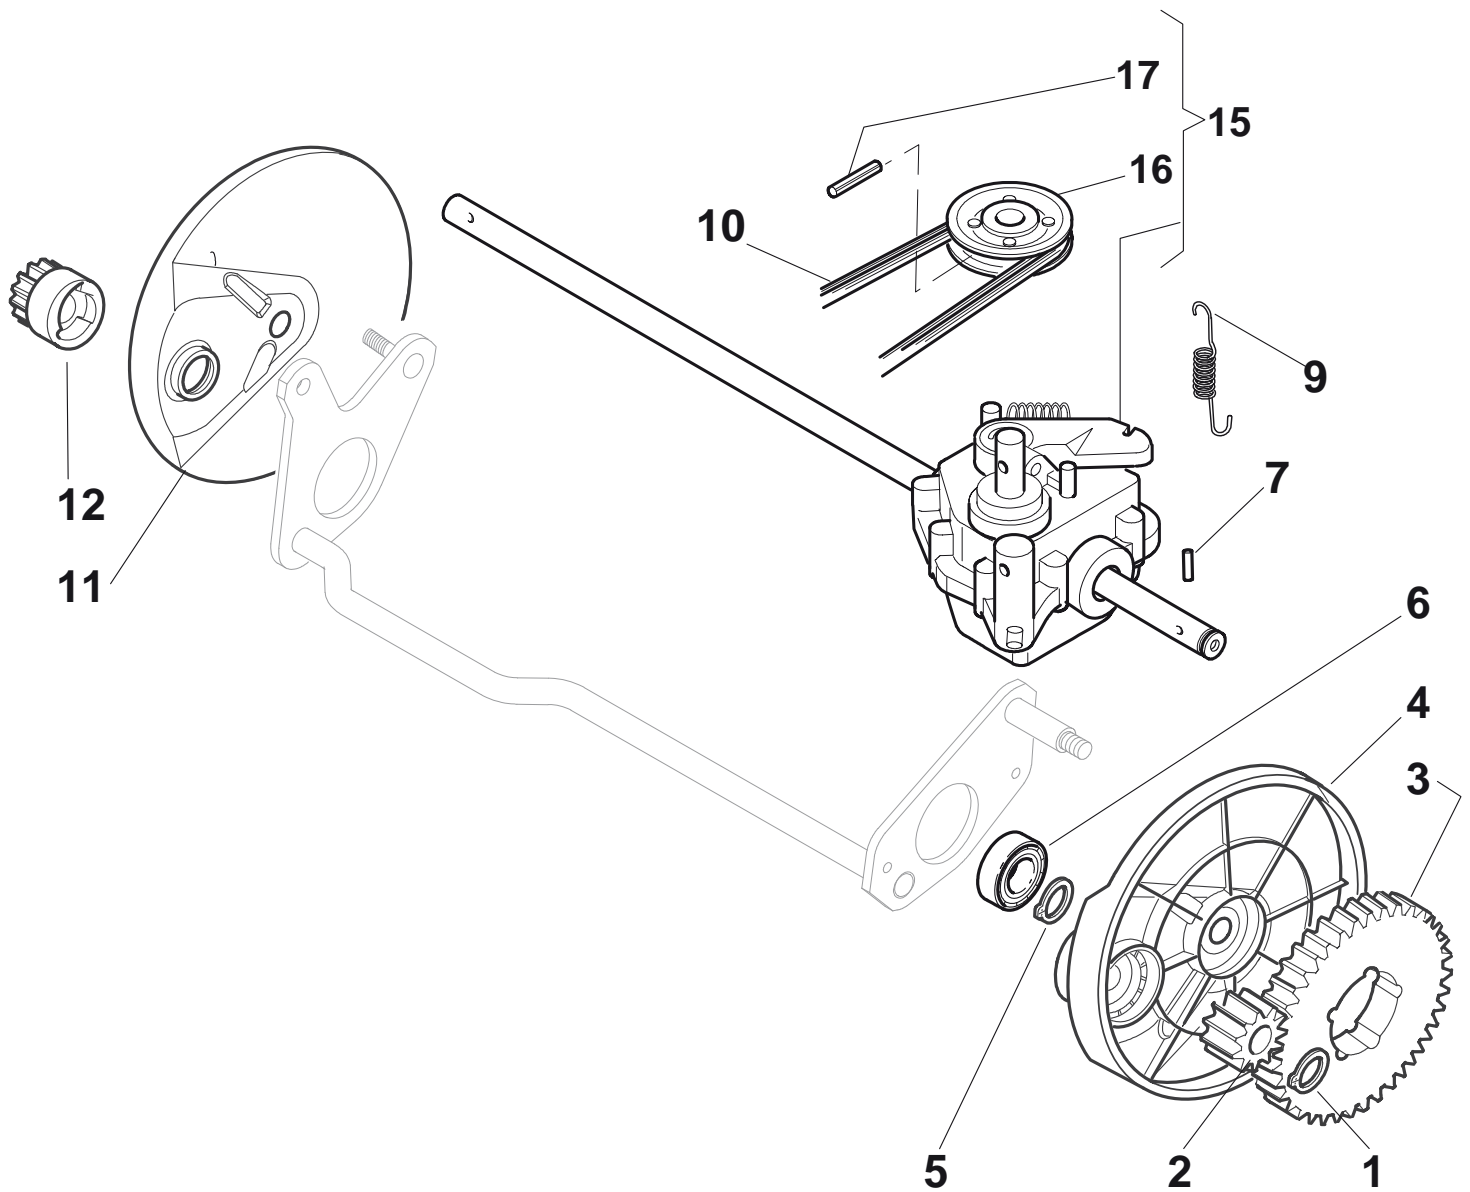

MULTICLIP 50 S RENTAL

MULTICLIP 50 S RENTAL

Pos. Fig.	Antal Quantity	Art No Part No	Benämning	Description	Anmärkning Notes
1	2	12608600/0	Seeger	Seeger	
2	1	22570120/1	Drev vä	Pinion L	
3	2	22120105/1	Navkapsel	Ring Gear	
4	1	22600092/0	Hjulskydd	Protection, R Wheel	
5	2	12608600/0	Seeger	Seeger	
6	2	19216035/0	Låsring	Bearing	
7	2	22753000/0	Stift	Pin	
9	1	22450437/0	Fjäder	Spring	
10	1	35063902/0	Drivrem Z 29,5	Belt Z 29.5	
11	1	22600093/0	Hjulskydd	Protection, L Wheel	
12	1	22570110/1	Drev hö	Pinion R	
15	1	81003095/0	Transmission	Gear Box	
16	1	22601904/0	Remskiva	Pulley	
17	1	12645705/0	Stift	Pin