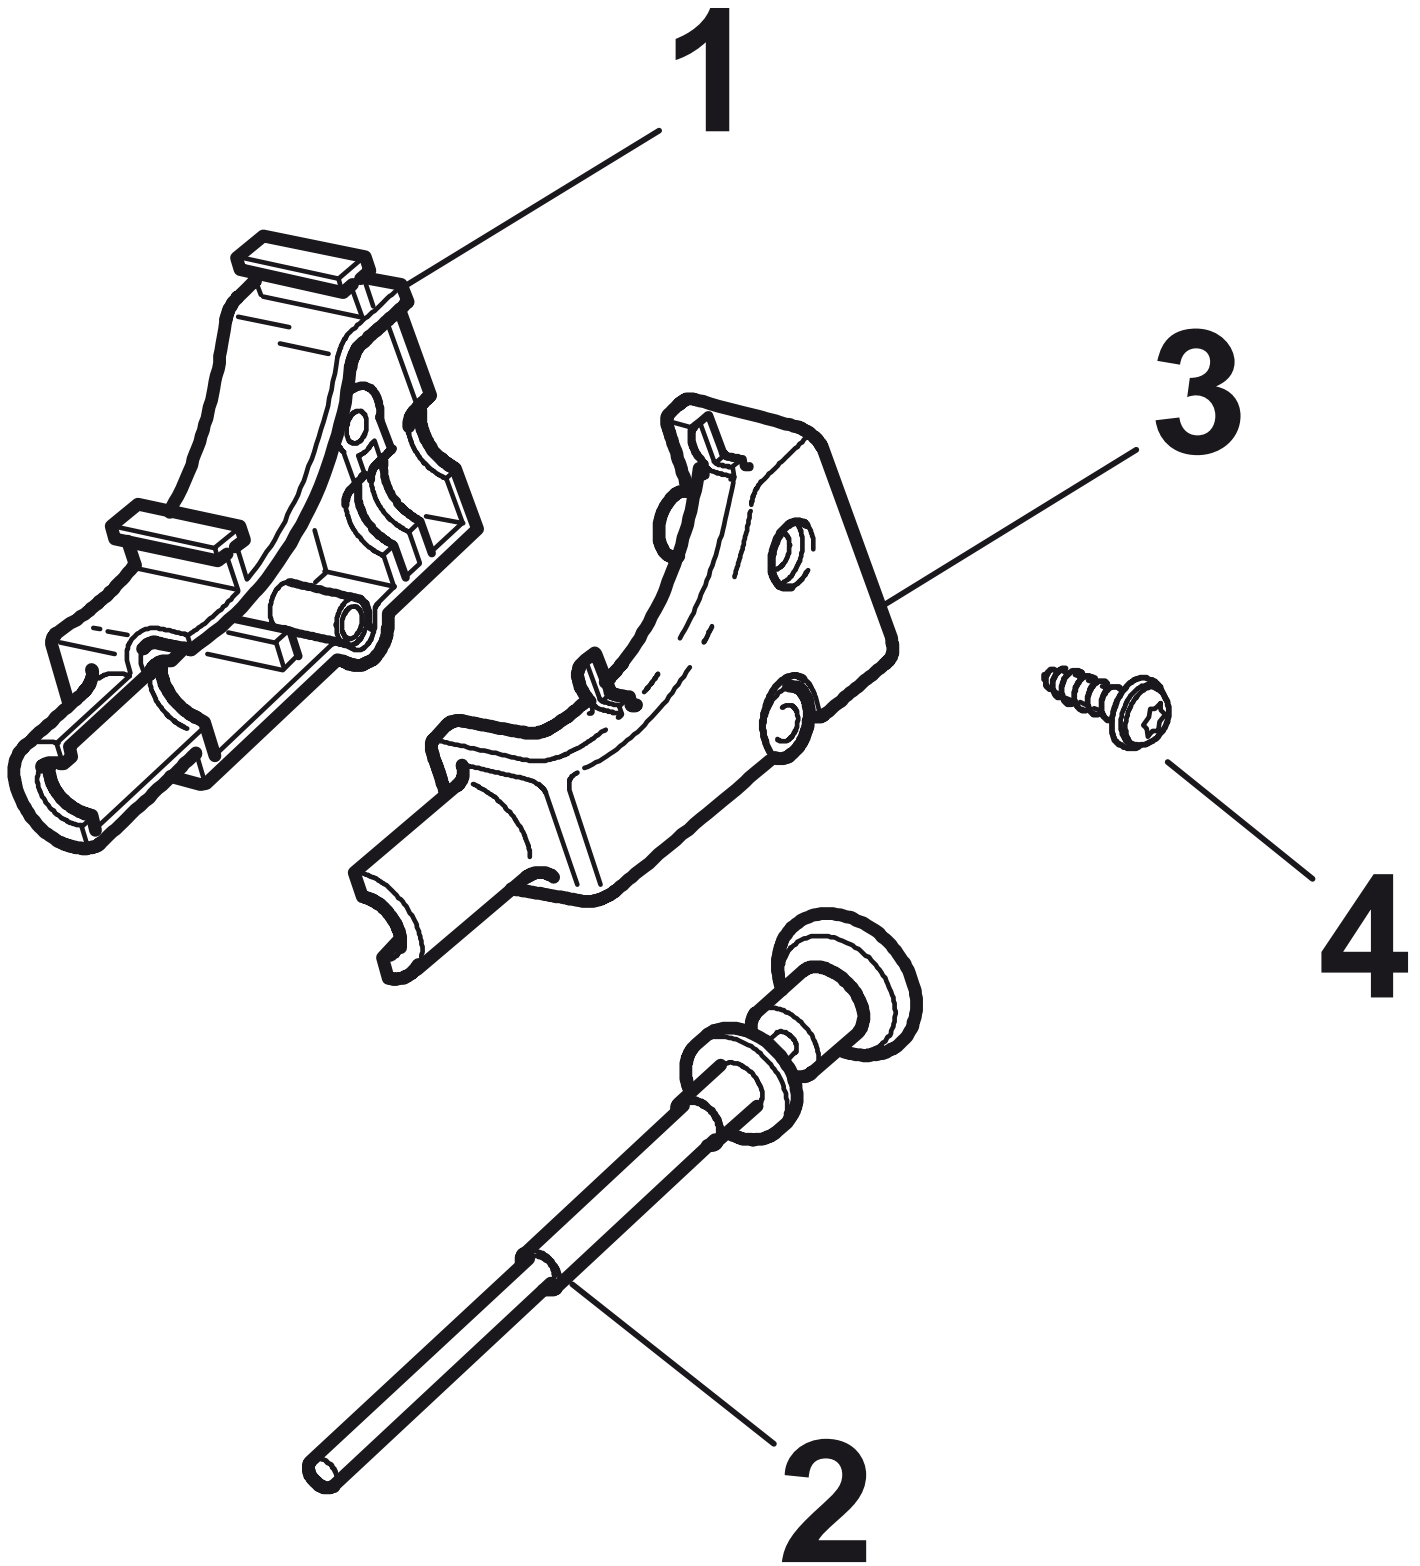

MULTICLIP 50 S RENTAL

Pos. Fig.	Antal Quantity	Art No Part No	Benämning	Description	Anmärkning Notes
1	1	22722804/1	Skydd-ho	R Protection	
2	1	381030022/0	Chokereglage	Starter Drive	
3	1	22722805/1	Skydd-va	L Protection	
4	1	12728300/0	Skruv	Screw