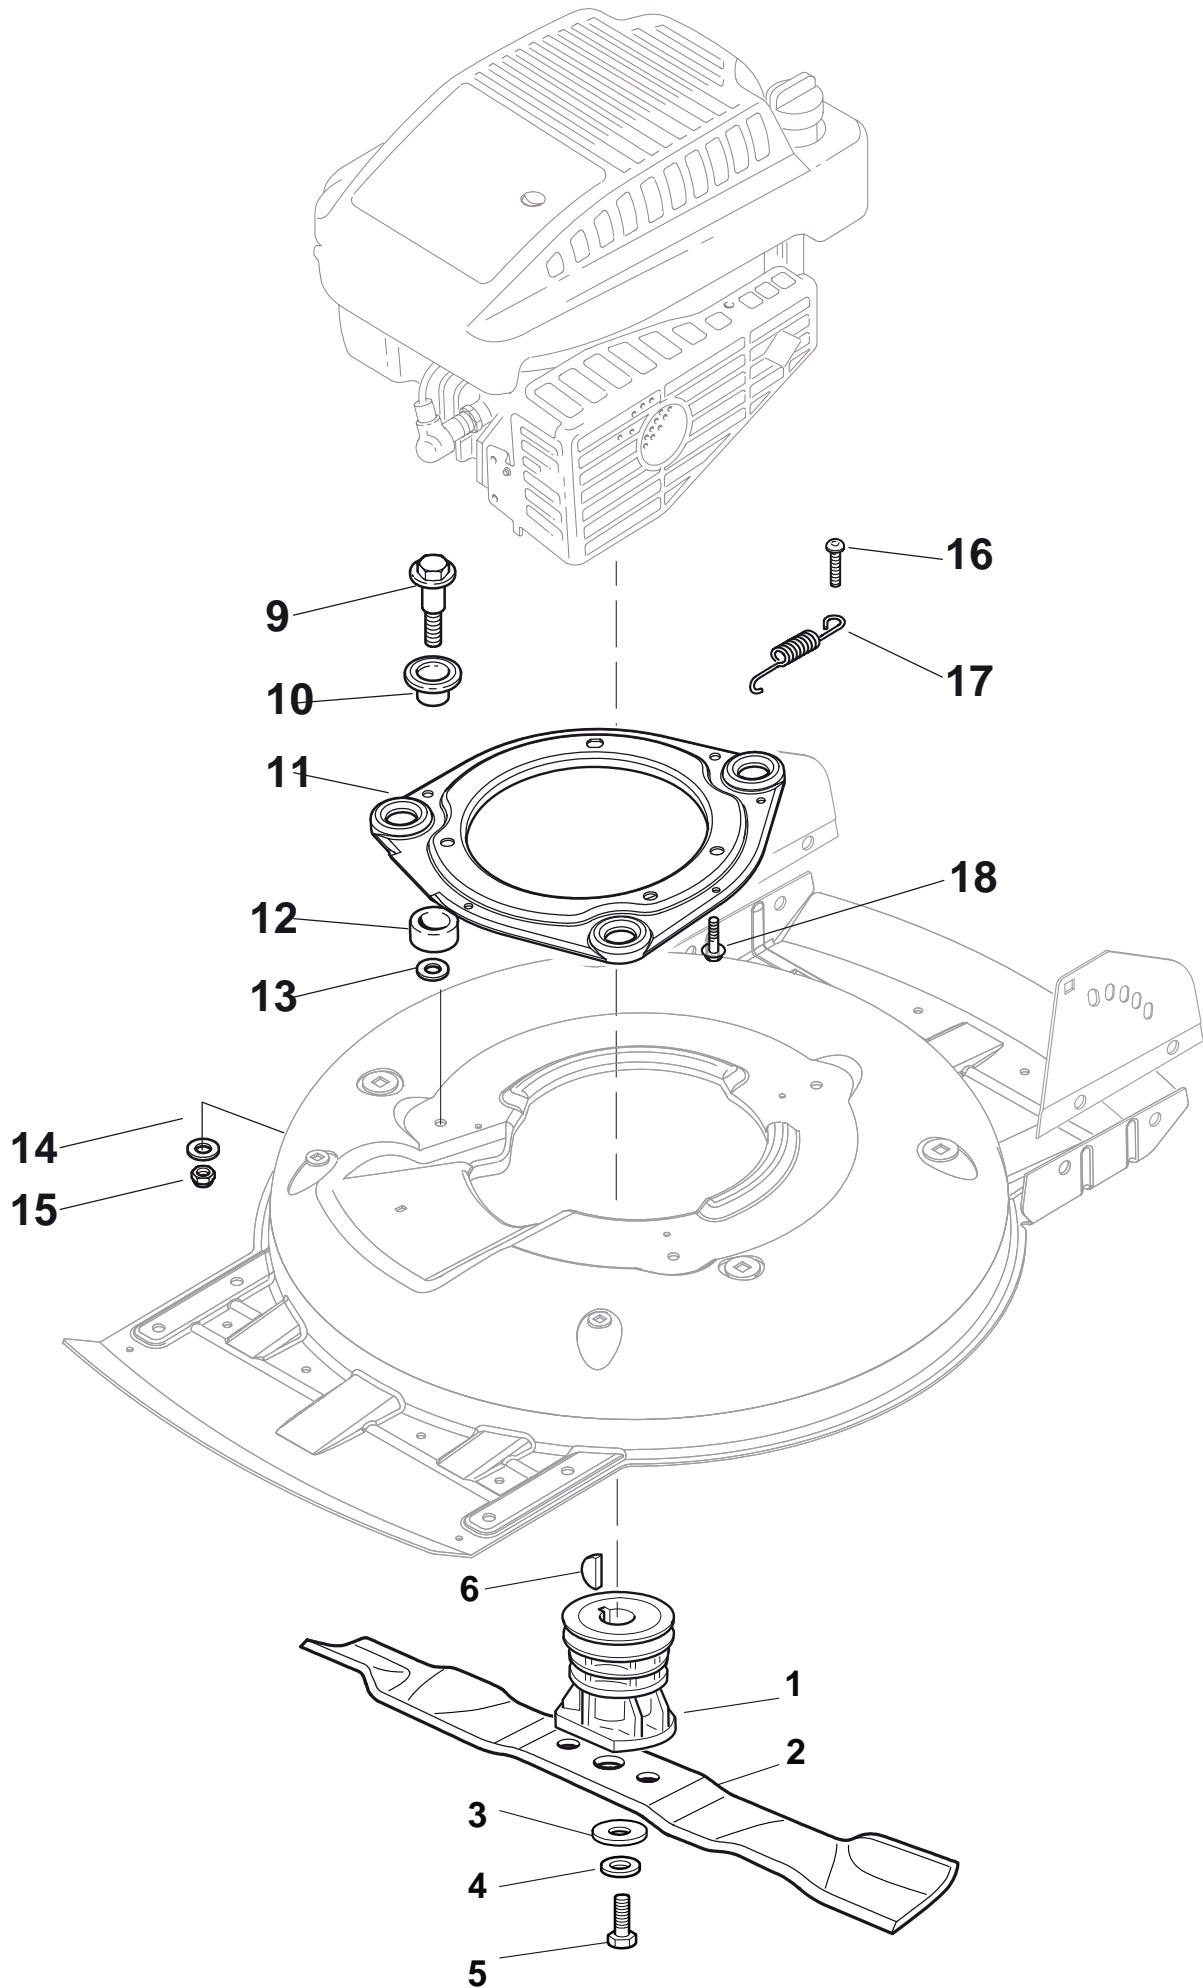

MULTICLIP 50 S RENTAL

MULTICLIP 50 S RENTAL

Pos. Fig.	Antal Quantity	Art No Part No	Benämning	Description	Anmärkning Notes
1	4	22110492/0	Navkapsel-grå	Hub Cap Grey	
2	8	22122200/0	Panel	Bearing	
3	4	381007390/1	Hjul Ø 210	Wheel Ø 210	
4	4	12521350/0	Bricka	Washer	
5	4	12155000/0	Mutter	Nut	
6	2	12530150/0	Bricka	Elastic Washer	

MULTICLIP 50 S RENTAL

MULTICLIP 50 S RENTAL

Pos. Fig.	Antal Quantity	Art No Part No	Benämning	Description	Anmärkning Notes
1	1	122465607/3	Fläkt Ø 22.2	Hub With Pulley, Crankshaft Ø 22.2	
2	1	81004146/0	Kniv	Blade Standard	
3	1	22160400/0	Dammskydd	Dust Cover	
4	1	12523080/0	Bricka	Washer	
5	1	12735698/0	Skruv	Screw	
6	1	12139100/0	Kil	Feather, Crankshaft Ø 22.2	
9	3	22524329/0	Stift	Pin	
10	3	22672201/0	Bricka	Washer	
11	1	22207225/0	Fläns	Flange, Black	
12	3	22250012/0	Kedjelänk	Grommet	
13	3	22671651/0	Bricka	Washer	
14	3	12521350/0	Bricka	Washer	
15	3	12155000/0	Mutter	Nut	
16	1	12791400/0	Skruv	Screw	
17	1	22450444/0	Fjäder	Spring	
18	3	112735108/1	Skruv	Screw	