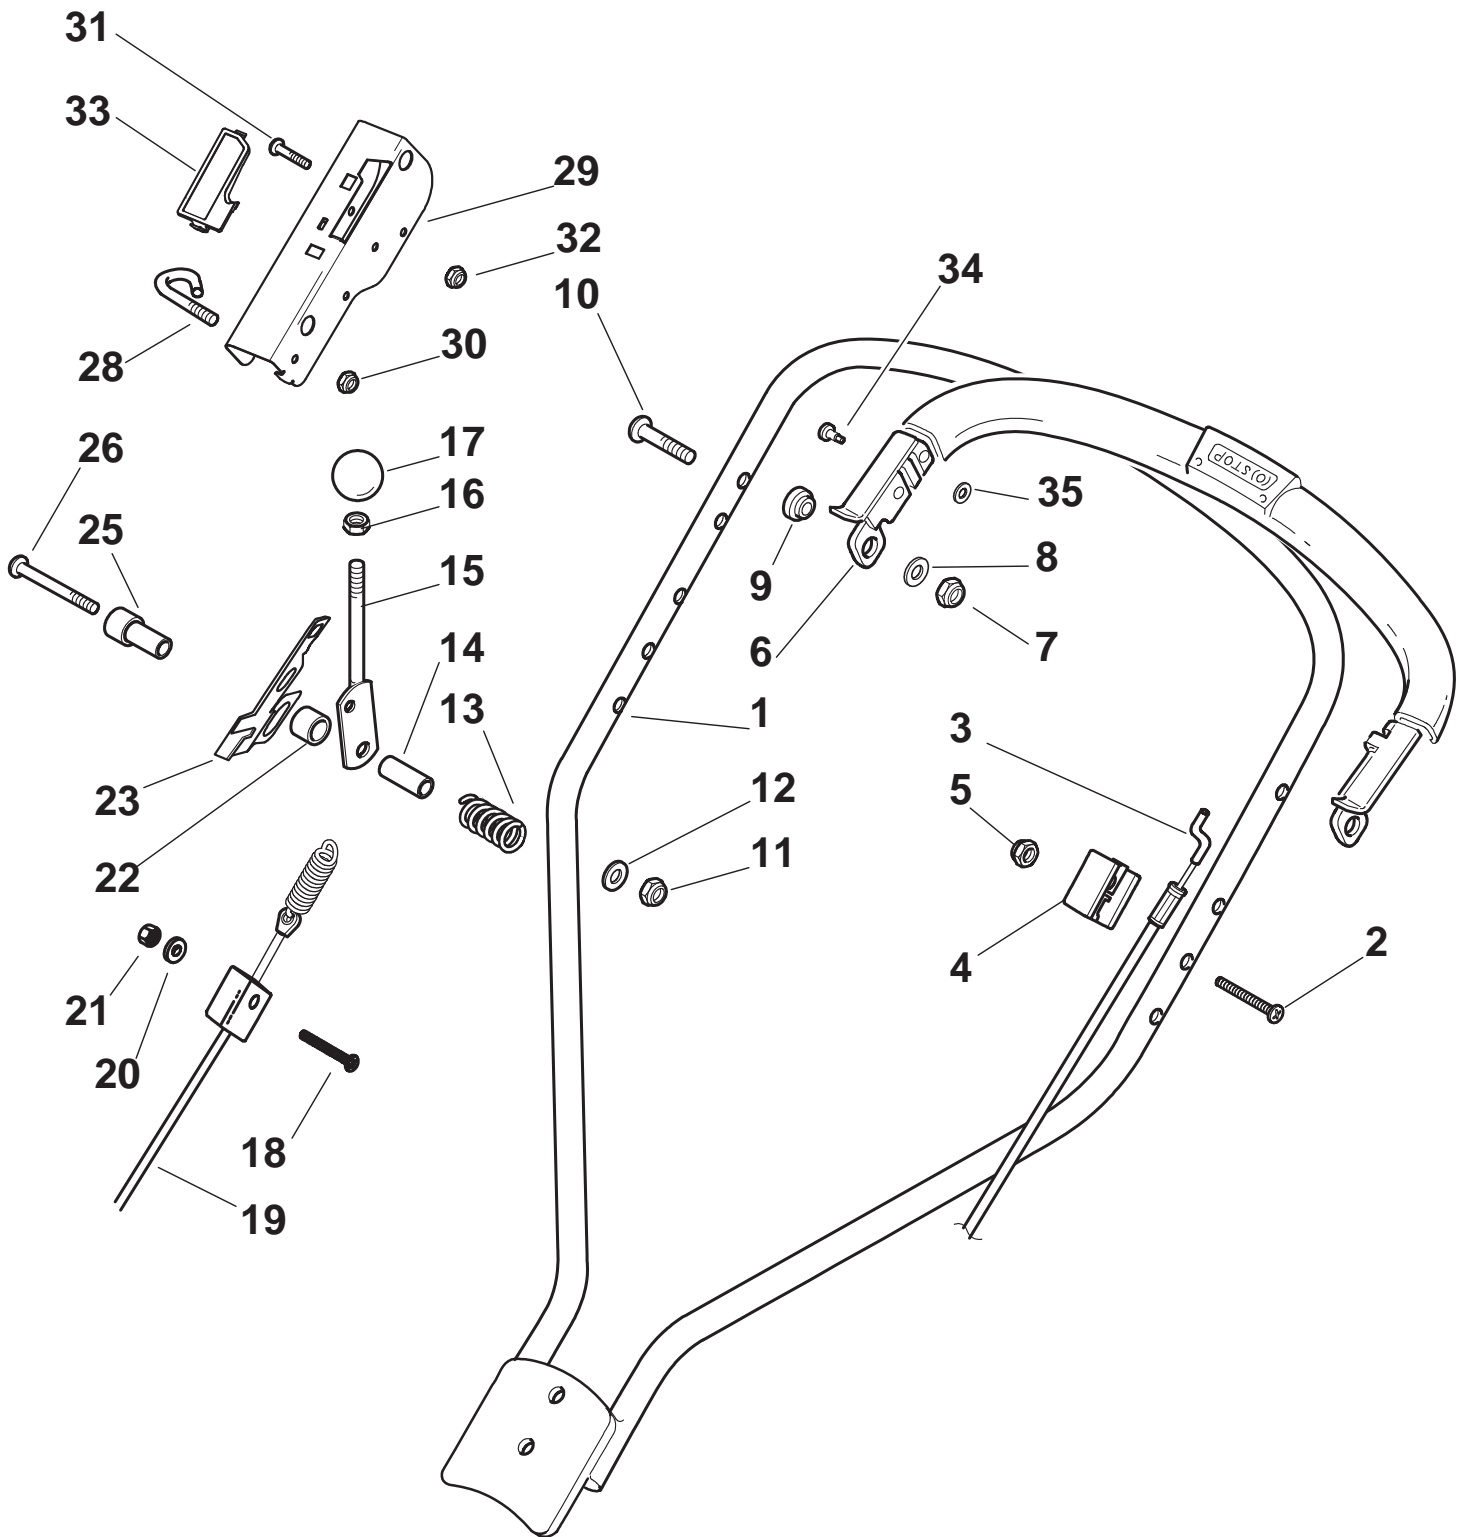

MULTICLIP 50 S RENTAL

MULTICLIP 50 S RENTAL

Pos. Fig.	Antal Quantity	Art No Part No	Benämning	Description	Anmärkning Notes
1	1	81006367/0	Styre-överdel	Handle, Upper Part Black	
2	1	12727783/0	Skruv	Screw	
3	1	181000618/0	Motorbromswire	Cable, Thread Engine Brake	
4	1	22551640/0	Plåt	Plate	
5	1	12154510/0	Mutter	Nut	
6	1	81003318/1	Reglagebygel	Lever, Engine Brake	
7	2	12154510/0	Mutter	Nut	
8	2	12521330/0	Bricka	Washer	
9	2	22671660/1	Bricka	Washer	
10	2	12727784/0	Skruv	Screw	
11	1	12292100/0	Mutter	Nut	
12	1	12530060/0	Bricka	Elastic Washer	
13	1	22450446/0	Fjäder	Spring	
14	1	22170840/0	Distans	Spacer	
15	1	81003313/0	Reglagebygel-drivning	Lever, Driving	
16	1	12293200/0	Mutter	Nut	
17	1	22399812/0	Knopp	Knob	
18	1	12727791/0	Skruv	Screw	
19	1	381000745/1	Kopplingswire	Cable, Rear Drive	
20	1	12521330/0	Bricka	Washer	
21	1	12154510/0	Mutter	Nut	
22	1	22170843/0	Distans	Spacer	
23	1	22551653/0	Plåt	Plate	
25	1	22170842/0	Distans	Spacer	
26	1	12727786/0	Skruv	Screw	
28	1	22430314/0	Fjäder	Spring	
29	1	81004405/0	Panel	Dash Board	
30	1	12154510/0	Mutter	Nut	
31	1	12727792/0	Skruv	Screw	
32	1	12154510/0	Mutter	Nut	
33	1	22500050/0	Glidblock	Shoe	
34	1	22524342/0	Stift	Pin	
35	1	12604897/0	Bricka	Washer