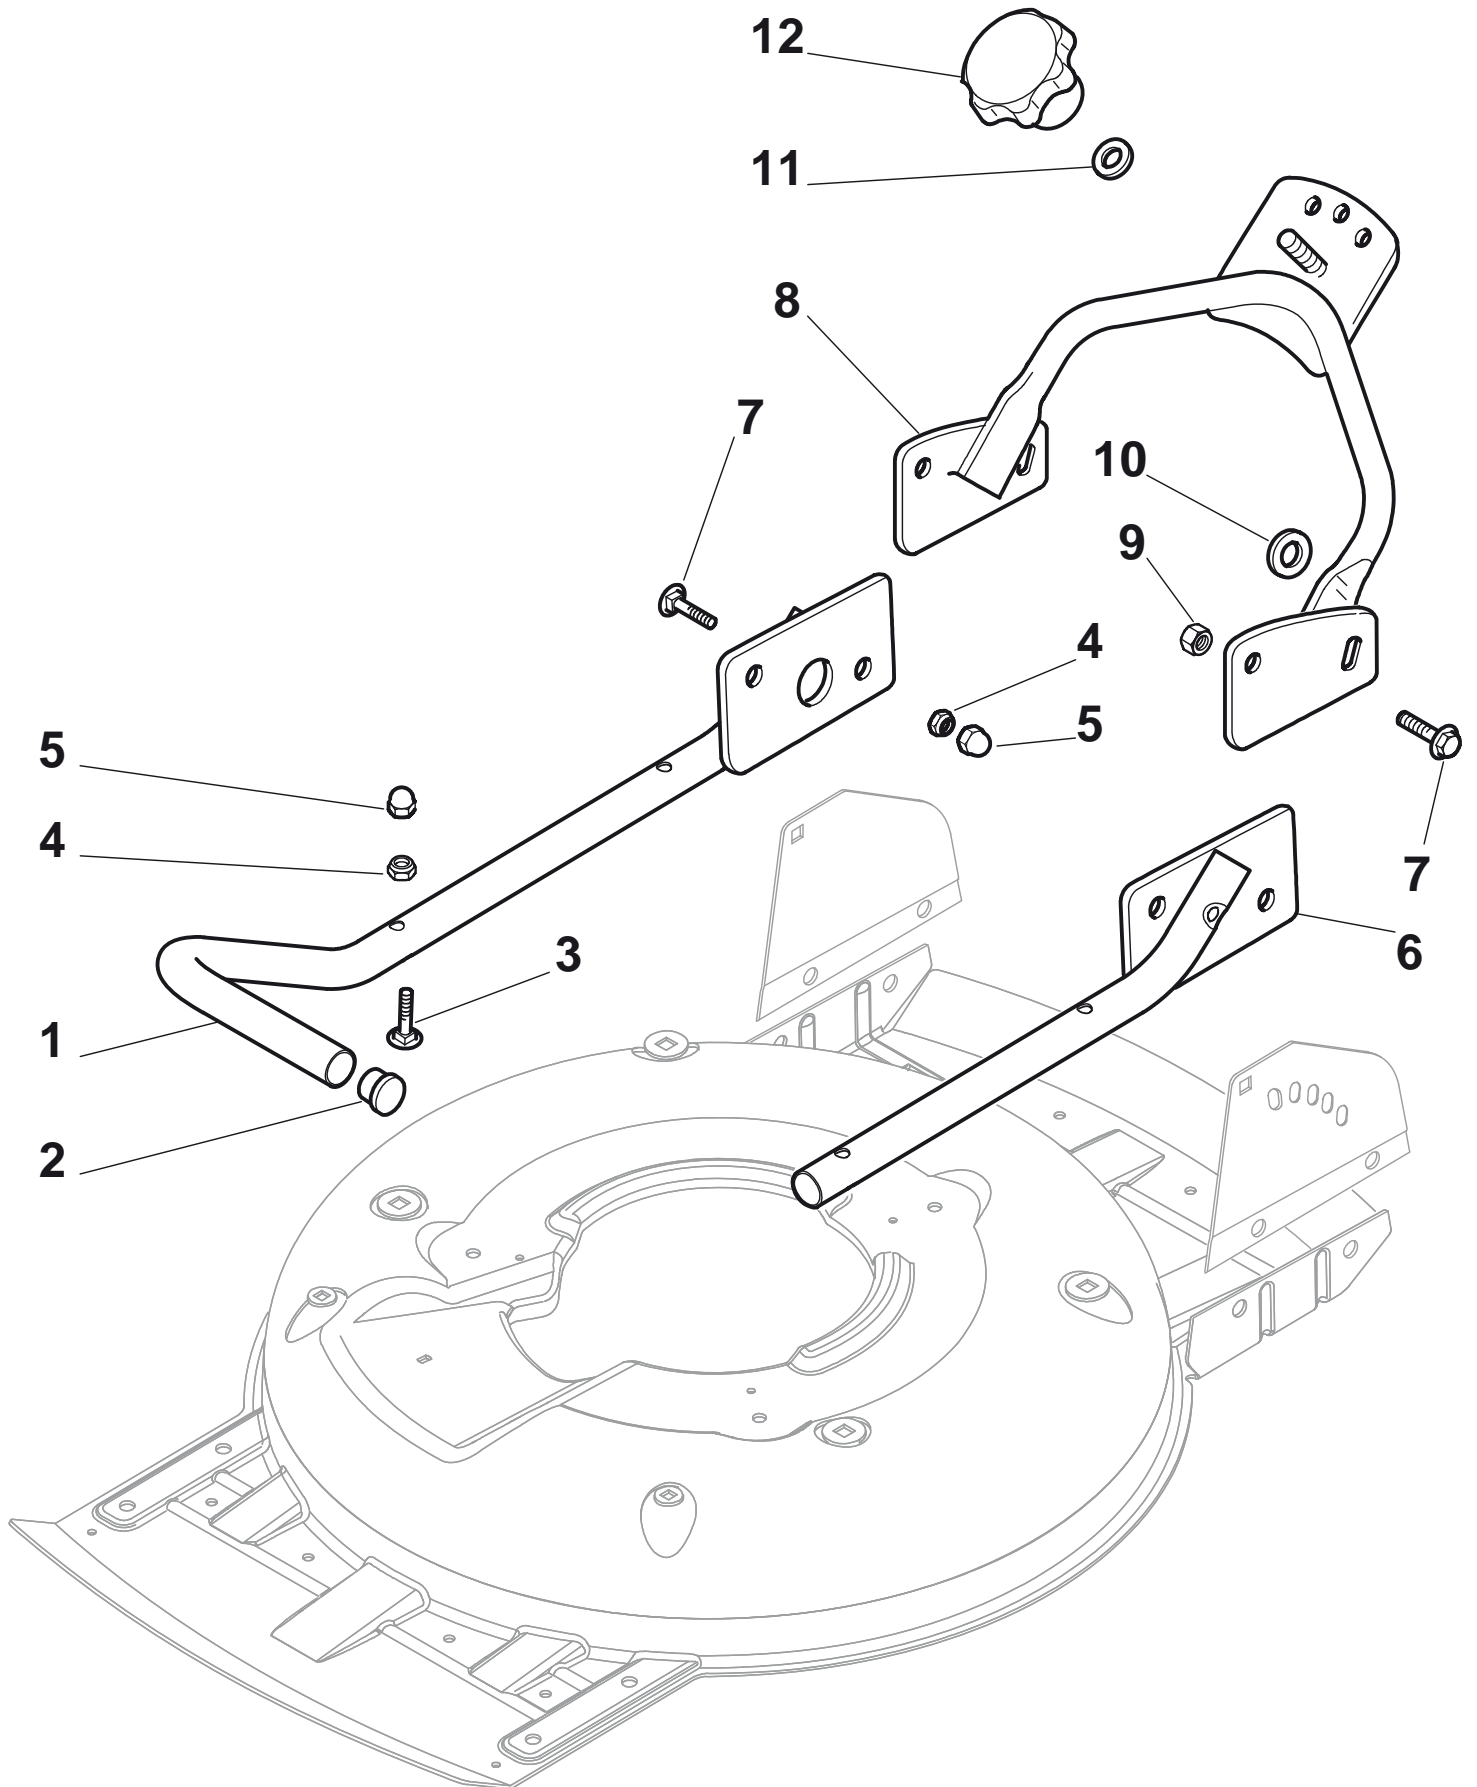

MULTICLIP 50 S RENTAL

MULTICLIP 50 S RENTAL

Pos. Fig.	Antal Quantity	Art No Part No	Benämning	Description	Anmärkning Notes
1	1	81006377/0	Styre-underdel, hö	Right Handle, Lower Part Black	
2	4	18566114/0	Plugg	Cap	
3	6	12819100/0	Skruv	Screw	
4	6	12155000/0	Mutter	Nut	
5	6	18203854/0	Tätningshylsa	Protection	
6	1	381006379/0	Styre-underdel, vä	Left Handle, Lower Part Black	
7	4	12793102/0	Skruv	Screw	
8	1	81006365/0	Styre-mellandel	Handle, Middle Part Black	
9	4	12155000/0	Mutter	Nut	
10	2	12523060/0	Bricka	Washer	
11	1	12523080/0	Bricka	Washer	
12	1	22399813/0	Knopp	Knob