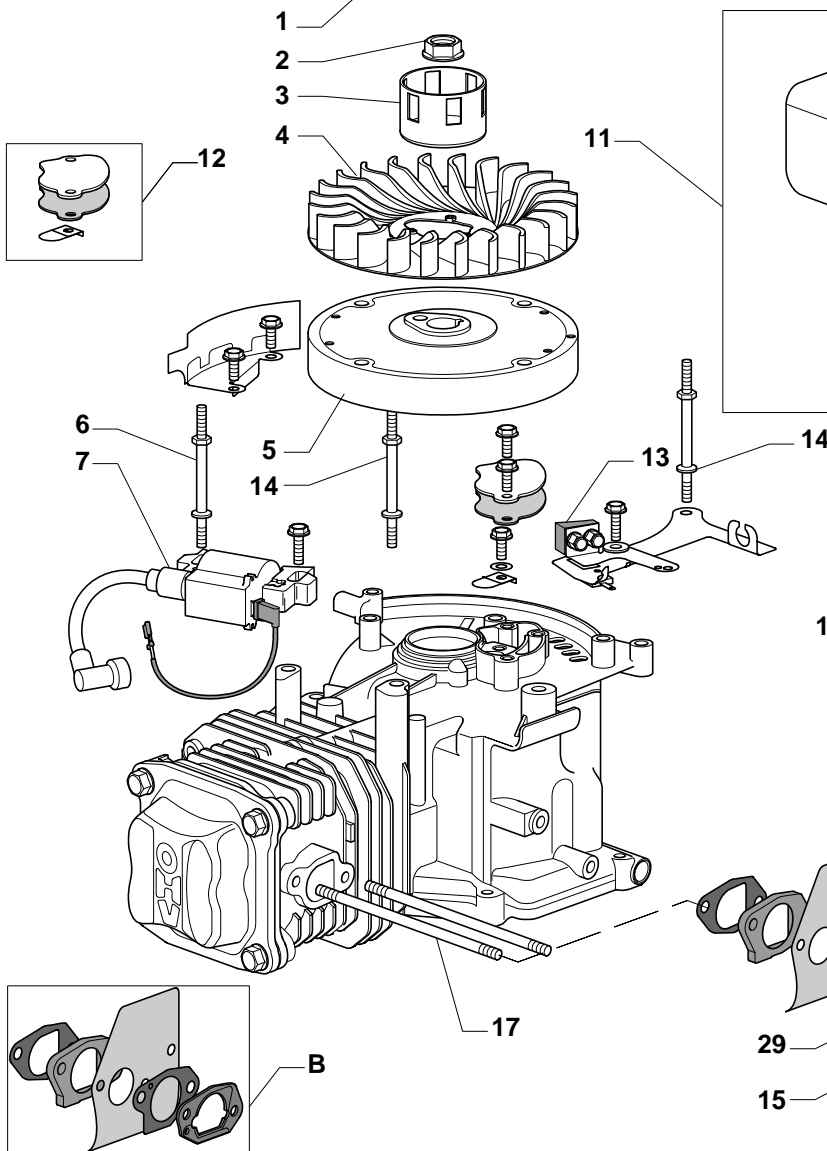

MULTICLIP 50 S RENTAL

MULTICLIP 50 S RENTAL

Pos. Fig.	Antal Quantity	Art No Part No	Benämning	Description	Anmärkning Notes
B	1	118550248/0	Packning	Gasket Carburettor Assy	
A	1	118550389/0	Kit Repair, Carburettor	Kit Repair, Carburettor	
1	1	118550276/0	Start kpl	Starter Assy	
A1	1	118550388/0	Kit Repair, Carburettor	Kit Repair, Carburettor	
2	1	118550336/0	Mutter	Nut	
3	1	118550335/0	Starter Cup	Starter Cup	
4	1	118550254/0	Fläkt	Flywheel Fan	
5	1	118550253/0	Svänghjul	Flywheel Ass.Y	
6	1	118550301/0	Skruv	Stud Bolt	
7	1	118550255/0	Elektronikspole	Electronic Coil	
9	1	118550274/0	Starthandtag	Starter Handle	
10	1	118550275/0	Starter Pawl Set	Starter Pawl Set	
11	1	118550258/1	Luftfilter	Air Cleaner Assy	
12	1	118550378/0	Packning	Gasket Assy	
13	1	118550376/0	Flywheel Brake/Stop Switch Assy	Flywheel Brake/Stop Switch Assy	
14	2	118550302/0	Skruv	Stud Bolt	
15	1	118550340/0	Bränsleslang-in	Fuel Pipe	
16	1	118550259/0	Remote Control Assy	Remote Control Assy	
17	2	118550298/0	Skruv	Stud Bolt	
18	1	118550339/0	Lock	Fuel Cap	
19	1	118550314/0	Bränslefilter	Fuel Filter	
20	1	118550316/0	Tank	Tank	
21	1	118550257/0	Luftfilter	Air Filter	
21A	1	118550396/0	Luftfilterlock	Air Cleaner Cover	
22	1	118550337/0	Casing Clamp	Casing Clamp	
23	1	118550338/0	Skruv	Screw	
24	1	118550397/0	Governor Link	Governor Link	
25	1	118550260/0	Fjäder	Spring	
26	1	118550266/0	Arm Governor Assy	Arm Governor Assy	
27	1	118550263/0	Fjäder	Spring	
28	1	118550264/0	Choke Control Rod	Choke Control Rod	
29	1	118550251/0	Förgasare	Carburettor	
30	1	118550315/0	Skruv	Stud Bolt