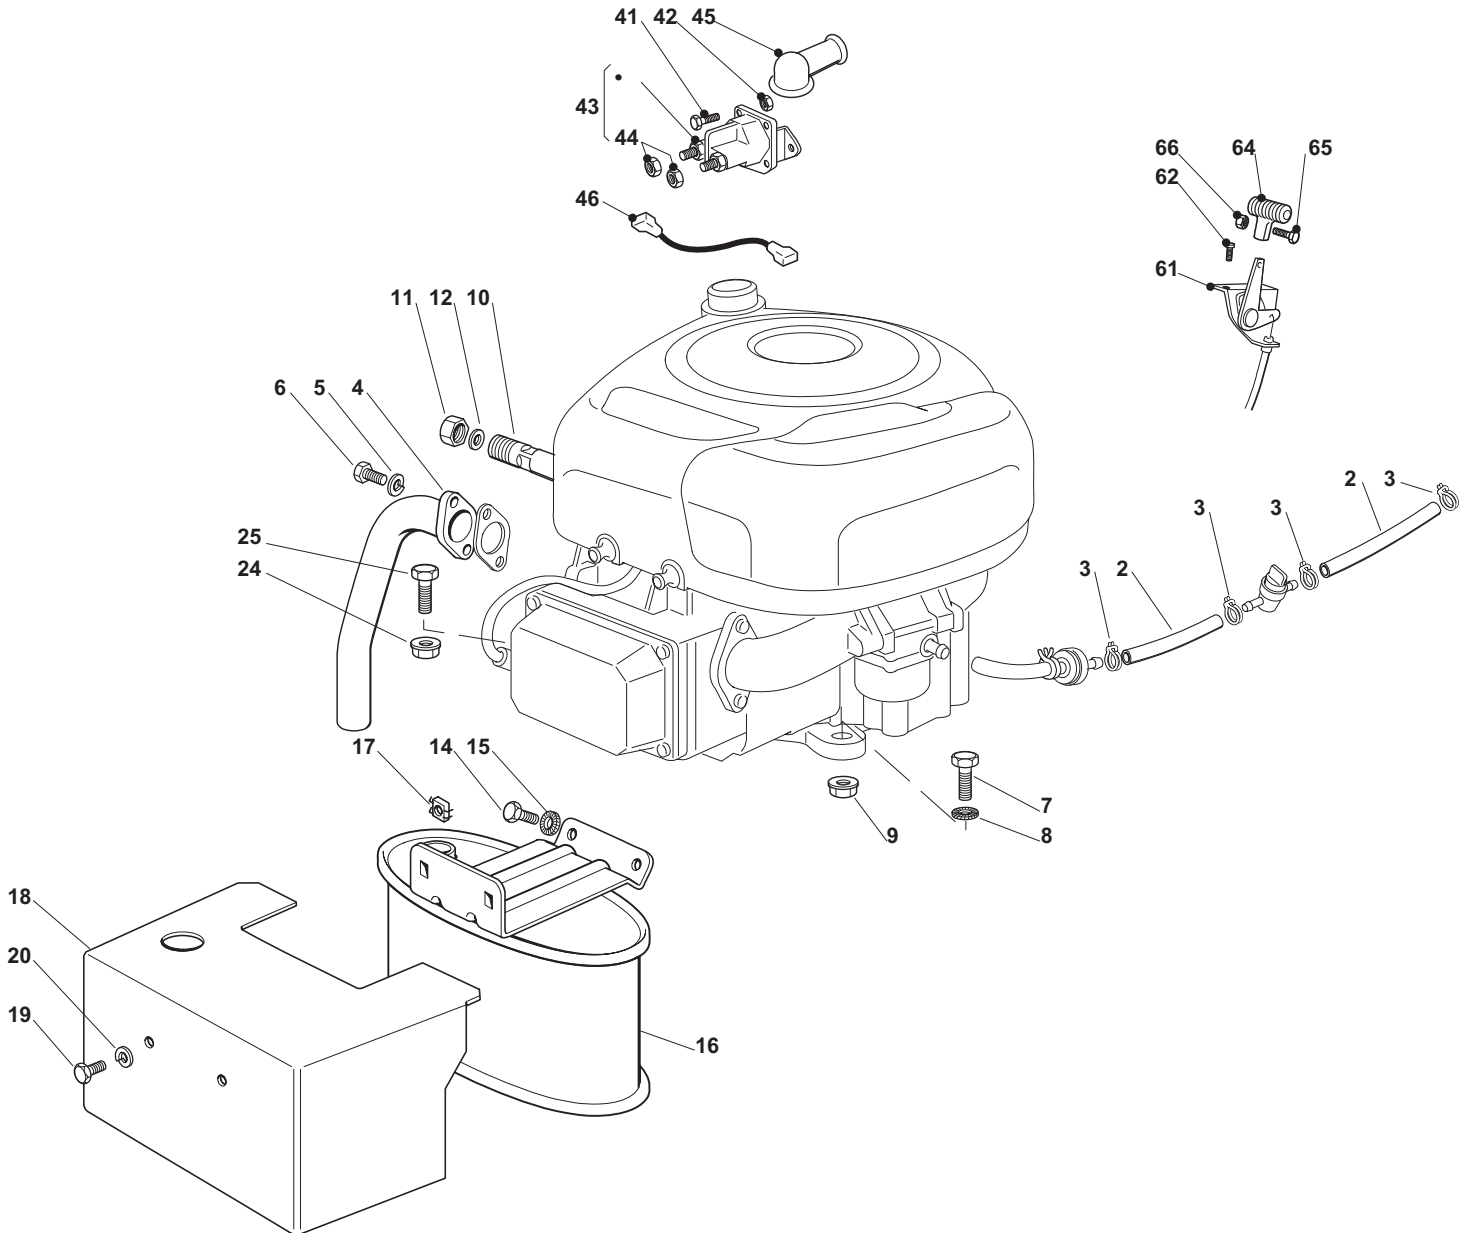

Classic 90

Classic 90

Pos. Fig.	Antal Quantity	Art No Part No	Benämning	Description	Anmärkning Notes
2	1	25869057/0	Vevstake	Connecting Tube (1000 Mm)	
3	4	18375051/1	Slangklämma	Fair Led	
4	1	18738224/0	Avgasrör	Exhaust Tube	
5	2	12583500/0	Bricka	Grower	
6	2	12735530/0	Skruv	Screw	
7	1	12691115/0	Skruv	Left Screw	
8	1	12540260/0	Bricka	Washer	
9	1	12154210/0	Mutter	Nut	
10	1	25598050/0	Oil Discharge Extension	Oil Discharge Extension	
11	1	18737849/0	Lock	Oil Cap	
12	1	18401001/1	Tätningssring	Oil Seal	
14	2	12793102/0	Skruv	Screw	
15	2	12540260/0	Bricka	Washer	
16	1	182750010/0	Ljuddämpare	Muffler	
17	2	12360425/0	Mutter	Nut	
18	1	82598009/2	Skydd	Guard	
19	2	12792611/0	Skruv	Screw	
20	2	12583500/0	Bricka	Grower	
24	3	12154210/0	Mutter	Nut	
25	3	12691100/0	Skruv	Left Screw	
41	2	12791213/1	Skruv	Screw	
42	2	12292102/0	Mutter	Nut	
43	1	18736110/0	Starter Relay	Starter Relay	
44	2	12360352/0	Mutter	Nut	
45	1	18564864/1	Tätningshylsa	Protection	
46	1	25065017/0	Kabel	Cable	
61	1	82000200/1	Gasreglage	Accelerator	
62	2	125943012/0	Skruv	Screw	
64	1	25394501/0	Handtag	Handle	
65	1	12726388/0	Stift	Screw	
66	1	12290800/0	Mutter	Nut