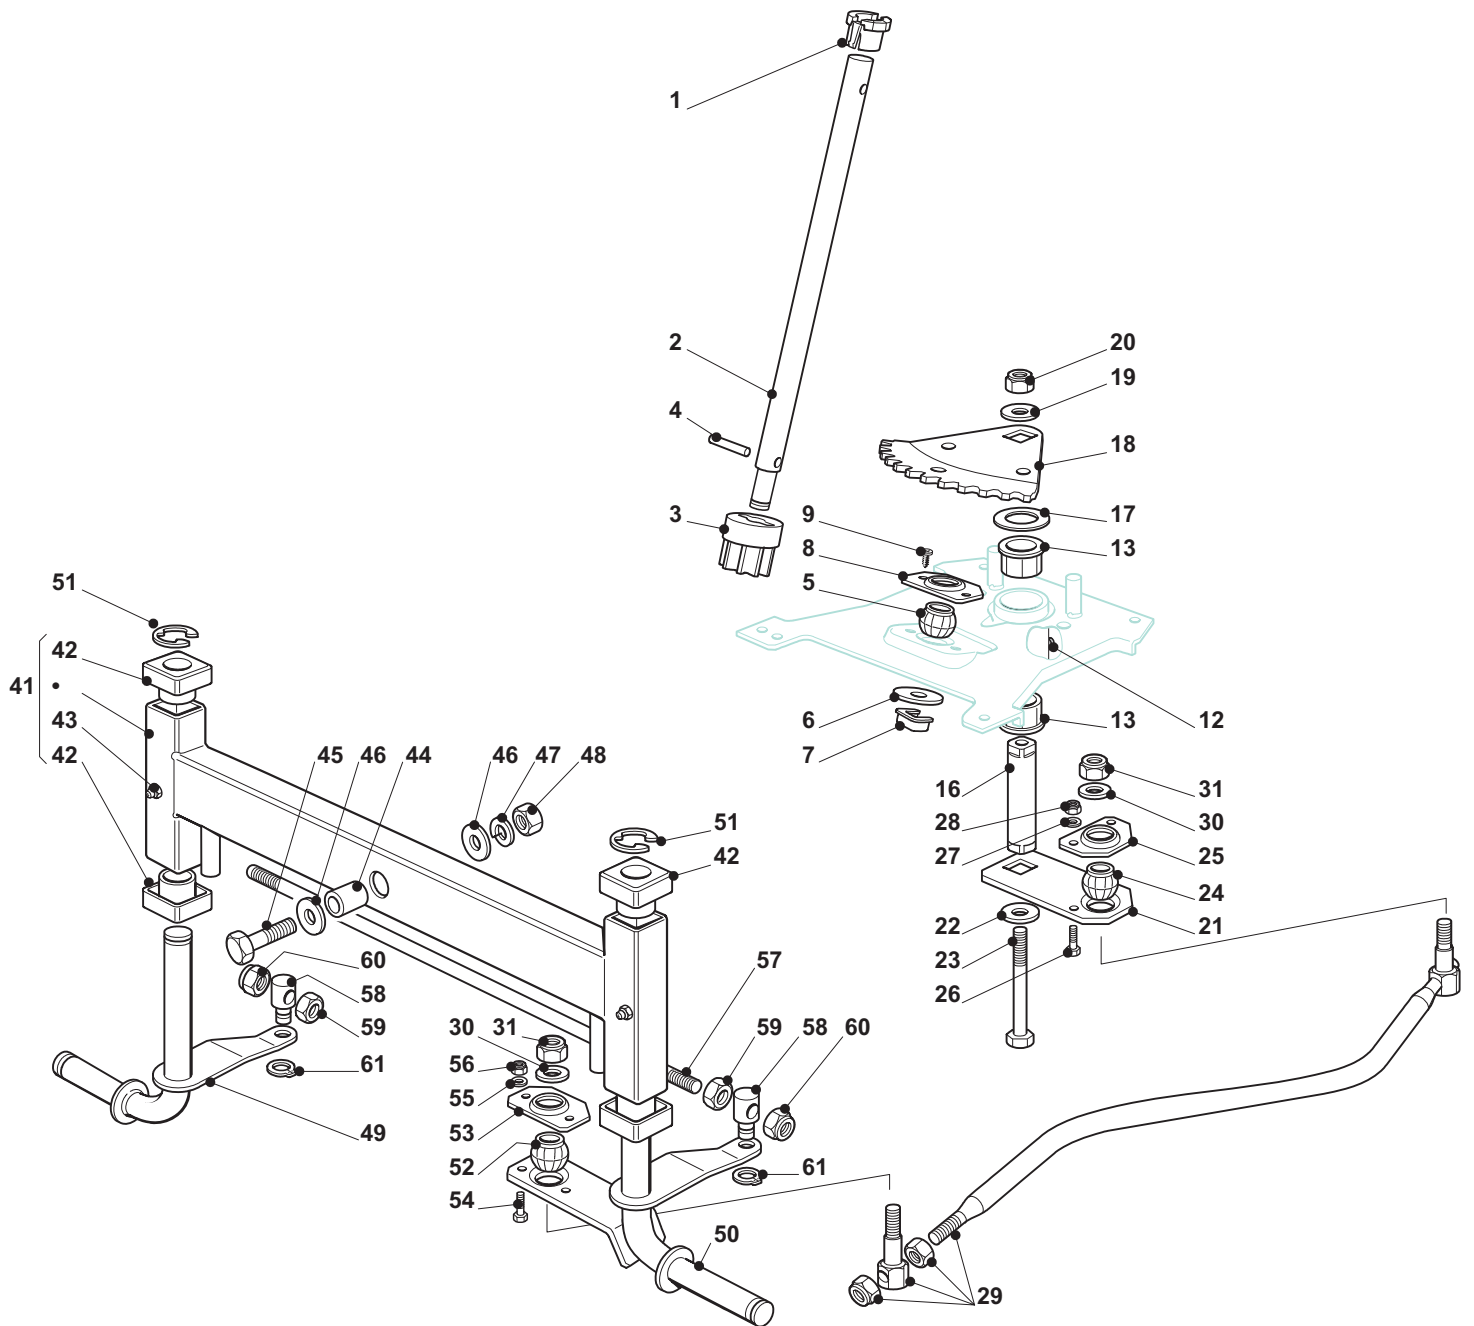

Classic 90

Pos. Fig.	Antal Quantity	Art No Part No	Benämning	Description	Anmärkning Notes
1	1	25038004/0	Kompass	Bush	
2	1	125520006/1	Steering Column	Steering Column	
3	1	27570050/0	Drev	Pinion	
4	1	12622650/0	Stift	Pin	
5	1	25743000/0	Ledkåpa, Vä+Hö	Joint	
6	1	12521370/0	Bricka	Washer	
7	1	12436030/0	Trombocyt	Plate	
8	1	25785213/0	Stöd	Support	
8	1	325785213/1	Stöd	Support	
9	2	12729601/1	Skruv	Screw	
12	1	12379511/0	Smörjnippel	Grease Dispenser	
13	2	25040624/0	Kompass	Bush	
16	1	25510092/0	Stift	Pin	
17	1	25670019/0	Bricka	Washer	
18	1	25735513/0	Sector	Steering Shaft	
19	1	12523080/0	Bricka	Washer	
20	1	12155020/0	Mutter	Nut	
21	1	25318205/0	Arm	Lever	
22	1	12523080/0	Bricka	Washer	
23	1	12794985/0	Skruv	Screw	
24	1	25743000/0	Ledkåpa, Vä+Hö	Joint	
25	1	25785213/0	Stöd	Support	
25	1	325785213/1	Stöd	Support	
26	2	12791213/1	Skruv	Screw	
27	2	12521330/0	Bricka	Washer	
28	2	12154510/0	Mutter	Nut	
29	1	382000538/1	Vevstake	Steering Rod	
30	2	12523070/0	Bricka	Washer	
31	2	12155010/0	Mutter	Nut	
41	1	382034021/1	Equalizer With Bush And Lubricator	Equalizer With Bush And Lubricator	
42	4	25040622/0	Bussning	Bush	
43	2	12379511/0	Smörjnippel	Grease Dispenser	
44	1	25160016/0	Distans	Spacer	
45	1	12692695/0	Skruv	Screw	
46	2	12523100/0	Bricka	Washer	
47	1	12587100/0	Bricka	Washer	
48	1	12295300/0	Mutter	Nut	
49	1	82230363/0	Right Stub Axle	Right Stub Axle	
50	1	82230365/0	Left Stub Axle	Left Stub Axle	
51	2	12001000/0	Låsring	Snap Ring	
52	1	25743000/0	Ledkåpa, Vä+Hö	Joint	
53	1	25785213/0	Stöd	Support	
53	1	325785213/1	Stöd	Support	
54	2	12791213/1	Skruv	Screw	
55	2	12521330/0	Bricka	Washer	
56	2	12154510/0	Mutter	Nut	
57	1	25840022/0	Gasreglagelänk	Tie Rod	
58	2	25510096/0	Stift	Pin	
59	2	12295200/0	Mutter	Nut	
60	2	12156602/0	Mutter	Nut	
61	2	12000956/0	Låsring	Benzing