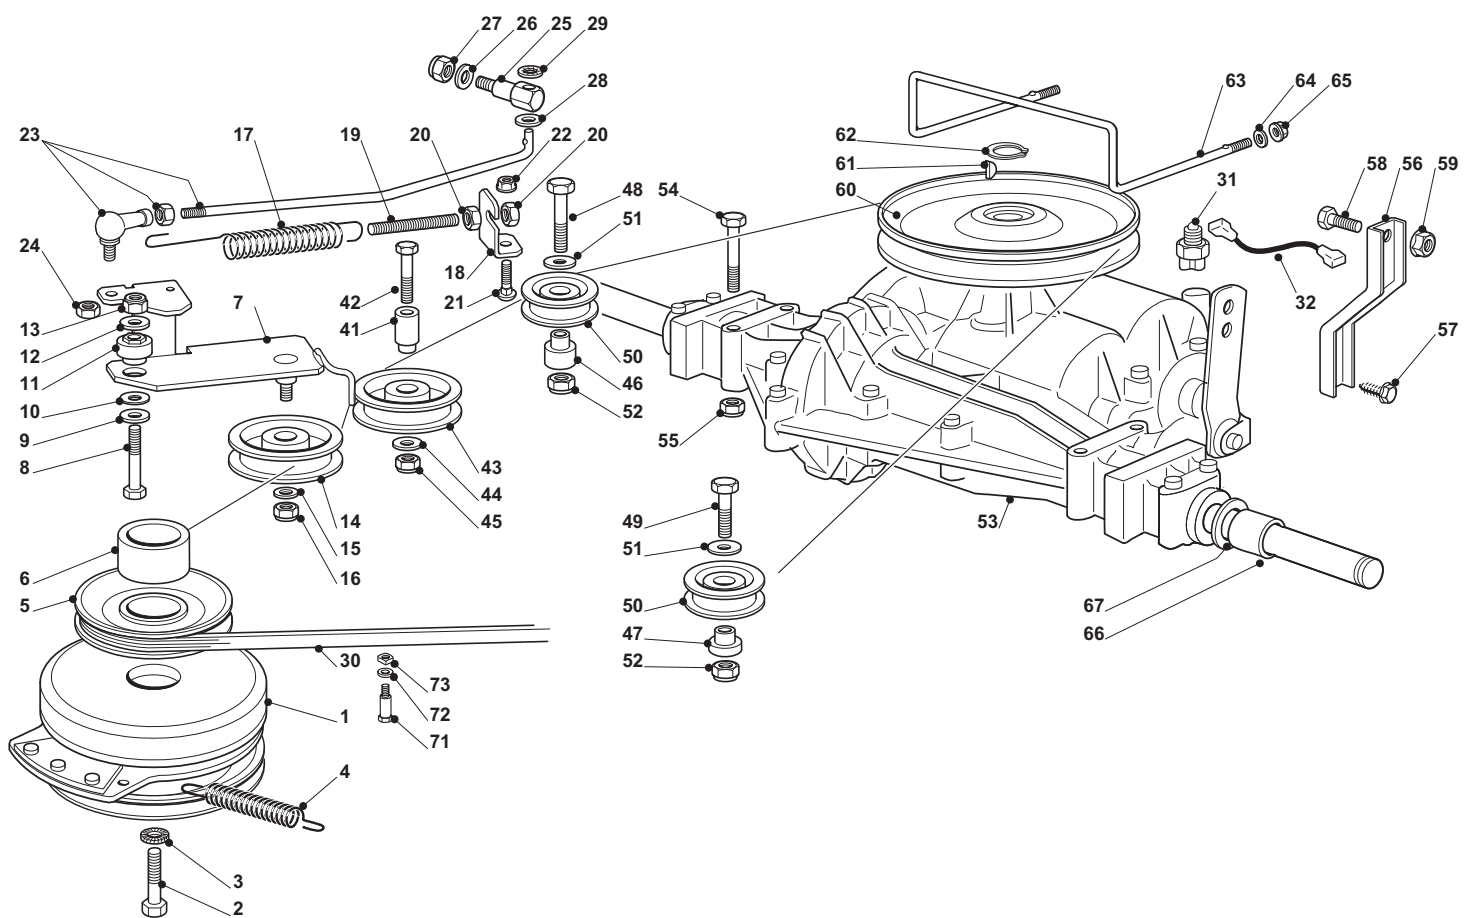

Classic 90

Pos. Fig.	Antal Quantity	Art No Part No	Benämning	Description	Anmärkning Notes
1	1	118399063/0	Koppling	Clutch	
2	1	12737320/0	Skruv	Screw	
3	1	12543000/0	Bricka	Washer	
4	1	22430216/0	Fjäder	Spring	
5	1	25601567/0	Remskiva	Pulley	
6	1	25160021/0	Distans	Spacer	
7	1	82318217/0	Spak	Lever	
8	1	12691115/0	Skruv	Left Screw	
9	1	12523060/0	Bricka	Washer	
10	1	27670055/0	Bricka	Washer	
11	1	25510087/0	Stift	Pin	
12	1	12523060/0	Bricka	Washer	
13	1	12155000/0	Mutter	Nut	
14	1	25601554/0	Remskiva	Pulley	
15	1	12523060/0	Bricka	Washer	
16	1	12155000/0	Mutter	Nut	
17	1	25430260/0	Fjäder	Spring	
18	1	25755049/0	Fästvinkel	Bracket	
19	1	25840005/0	Stång	Tie Rod	
20	2	12293200/0	Mutter	Nut	
21	1	12818690/0	Skruv	Screw	
22	1	12293201/0	Mutter	Nut	
23	1	82820013/0	Tie Rod Ass.Y	Tie Rod Ass.Y	
24	1	12155000/0	Mutter	Nut	
25	1	25510063/0	Stift	Pin	
26	2	25670011/0	Bricka	Washer	
27	1	12155000/0	Mutter	Nut	
28	1	12521350/0	Bricka	Washer	
29	1	12604899/0	Låsbricka	Crown Fastener	
30	1	35062012/0	Drivrem	Belt	
31	1	19410610/0	Brytare	Microswitch	
32	1	25065026/0	Kabel	Cables Ass.Y	
41	1	125510100/0	Stift	Pin	
42	1	12691800/0	Skruv	Screw	
43	1	25601555/0	Remskiva	Pulley	
44	1	12523060/0	Bricka	Washer	
45	1	12155000/0	Mutter	Nut	
46	1	125160014/1	Distans	Right Spacer	
47	1	125160018/1	Distans	Left Spacer	
48	1	12691200/0	Skruv	Right Screw	
49	1	12691100/0	Skruv	Left Screw	
50	2	125601588/0	Remskiva	Pulley	
51	2	22671653/0	Bricka	Washer	
52	2	12155000/0	Mutter	Nut	
53	1	18400912/0	Rear Axle Dana 4360-211	Rear Axle (Dana 4360-211)	
54	4	12691900/0	Skruv	Screw (Dana)	
55	4	12154210/0	Mutter	Nut	
56	2	25774247/0	Klämma	Clamp	
57	2	12735150/0	Skruv	Screw	
58	2	12792611/0	Skruv	Screw	
59	2	12293201/0	Mutter	Nut	
60	1	82601509/0	Remskiva	Pulley	
61	1	12139430/0	Kil	Key	
62	1	12608950/0	Låsring	Seeger	
63	1	25270321/0	Remstyrning	Belt Guide	
64	2	12523040/0	Bricka	Washer	
65	2	12292102/0	Mutter	Nut	
66	2	25160034/0	Distans	Washer	
67	4	12521410/0	Bricka	Washer	
71	2	25580030/0	Remstyrning	Belt Guide	
72	2	12523060/0	Bricka	Washer	
73	2	12360425/0	Mutter	Nut