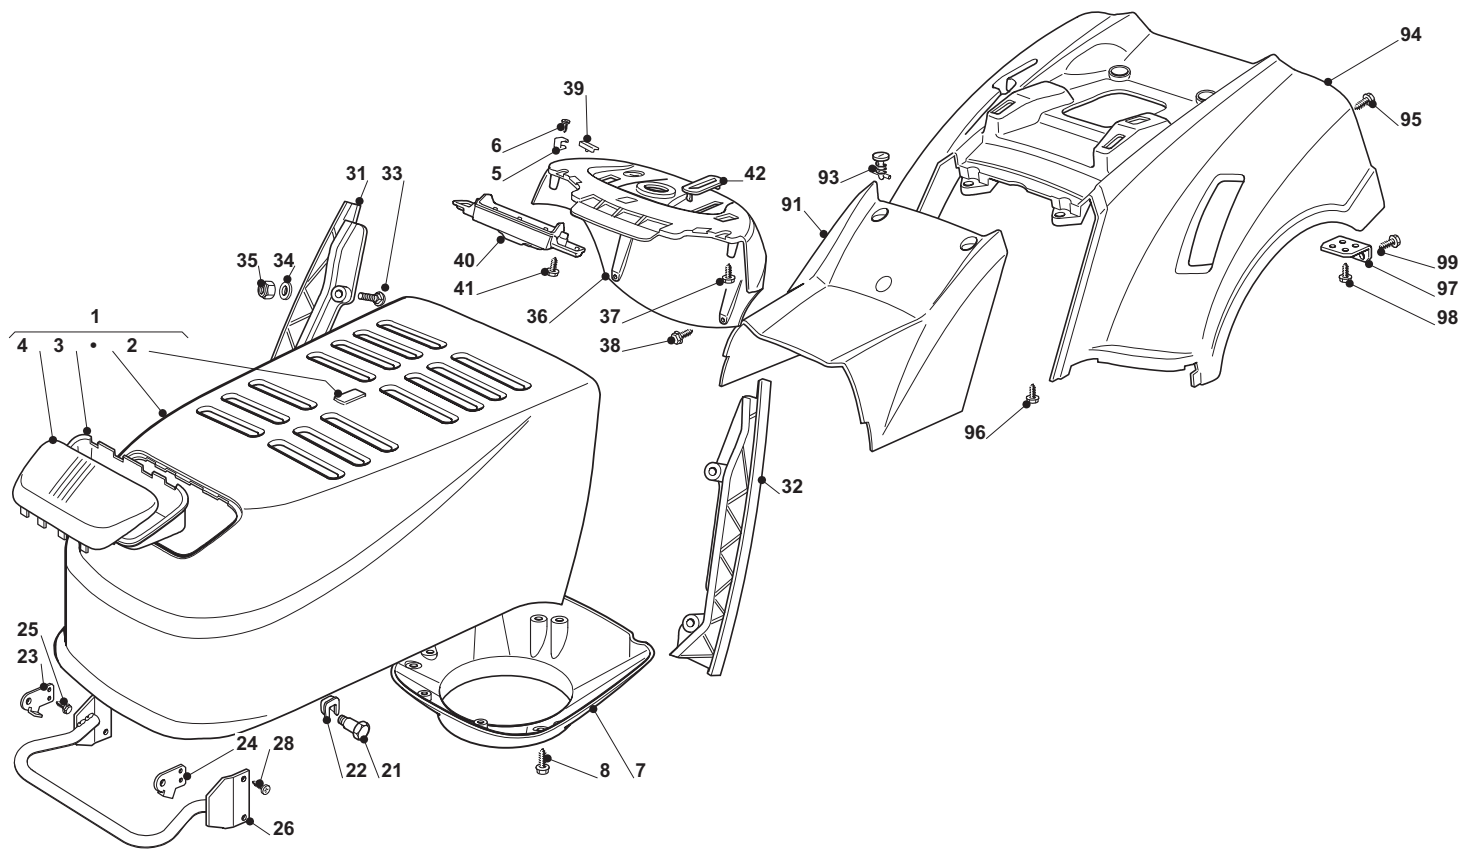

Classic 90

Classic 90

Pos. Fig.	Antal Quantity	Art No Part No	Benämning	Description	Anmärkning Notes
1	1	82076832/0	Engine Hood Yellow	Engine Hood Yellow	
2	1	25547104/0	Trombocyt	Plate Red	
3	1	25485001/0	Lights Parabola	Lights Parabola	
4	1	25410865/0	Frontkåpa	Grill	
5	2	125430215/1	Fjäder	Coupling Spring	
6	2	12728450/0	Skruv	Screw	
7	1	25108028/0	Intake Separator	Intake Separator	
8	3	12728686/0	Skruv	Screw	
21	2	25510039/0	Stift	Pin	
22	2	12436050/0	Trombocyt	Plate	
23	1	325547089/1	Trombocyt-hö	Right Plate	
24	1	325547091/1	Trombocyt-vä	Left Plate	
25	4	12731580/0	Skruv	Screw	
26	1	82869031/0	Ljuddämparskydd	Muffler Protection	
28	4	12734995/0	Skruv	Screw	
31	1	25599008/0	Left Dashboard Supp.	Right Dashboard Supp.	
32	1	25599009/0	Left Dashboard Supp.	Left Dashboard Supp.	
33	4	12815221/0	Skruv	Screw	
34	4	12521330/0	Bricka	Washer	
35	4	12154510/0	Mutter	Nut	
36	1	25120189/0	Panel	Dashboard	
37	2	12728440/0	Skruv	Screw	
38	2	12735402/0	Skruv	Screw	
39	2	25260000/0	Hylsa	Grommet	
40	1	25600074/0	Skydd-Röd	Card Protection	
41	2	12735402/0	Skruv	Screw	
42	1	25547181/0	Trombocyt	Plate	
91	1	325110365/0	Kåpa-gul	Cover, Yellow	
93	2	25580020/0	Stift	Pivot	
94	1	25110323/0	Kåpa	Wheels Cover, Yellow	
95	4	12735402/0	Skruv	Screw	
96	2	12735402/0	Skruv	Screw	
97	2	25755041/0	Fästvinkel	Bracket	
98	4	12728686/0	Skruv	Screw	
99	2	12735110/0	Skruv	Screw