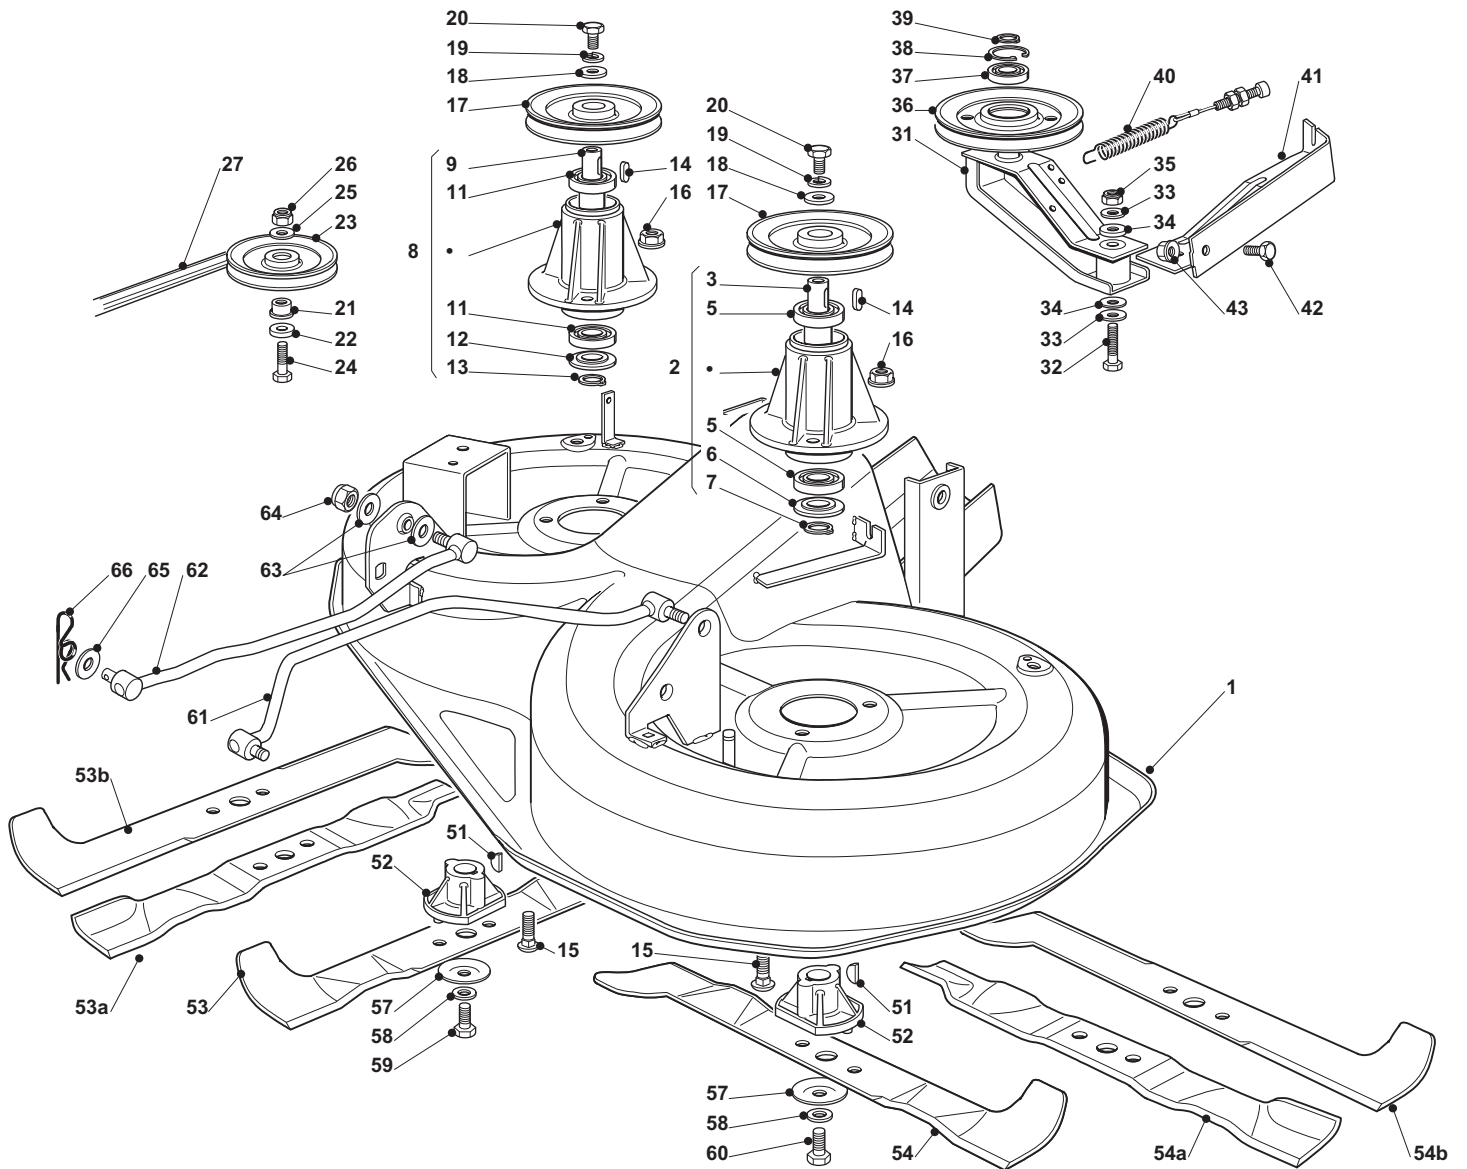

Classic 90

Classic 90

Pos. Fig.	Antal Quantity	Art No Part No	Benämning	Description	Anmärkning Notes
1	1	82564075/0	Plate	Plate, Black	
2	1	82207202/0	Fläns	Left Flange Ass.Y	
3	1	25020802/0	Vevaxel	Shaft	
5	2	119216047/0	Kullager	Bearing	
6	1	25160501/0	Dammskydd	Dust Cover	
7	1	12609260/0	Seeger	Seeger	
8	1	82207203/0	Fläns	Right Flange Ass.Y	
9	1	25020803/0	Vevaxel	Shaft	
11	2	119216047/0	Kullager	Bearing	
12	1	25160501/0	Dammskydd	Dust Cover	
13	1	12609260/0	Seeger	Seeger	
14	2	12139480/0	Kil	Feather	
15	6	12818700/0	Skruv	Screw	
16	6	12154210/0	Mutter	Nut	
17	2	25601563/0	Remskiva	Pulley	
18	2	25670007/0	Bricka	Washer	
19	2	12583500/0	Bricka	Grower	
20	2	12793102/0	Skruv	Screw	
21	1	25160007/0	Distans	Spacer	
22	1	25670007/0	Bricka	Washer	
23	1	25601555/0	Remskiva	Pulley	
24	1	12691115/0	Skruv	Left Screw	
25	1	12523060/0	Bricka	Washer	
26	1	12155000/0	Mutter	Nut	
27	1	35065701/0	Drivrem	Belt	
31	1	82318141/2	Spak	Lever	
32	1	12691700/0	Skruv	Screw	
33	2	12523070/0	Bricka	Washer	
34	2	22672152/0	Bricka	Washer	
35	1	12155000/0	Mutter	Nut	
36	1	25601564/0	Remskiva	Pulley	
37	1	119216048/0	Kullager	Bearing	
38	1	12610800/0	Seegerring	Seeger	
39	1	12609200/0	Seegerring	Seeger	
40	1	82004618/0	Kabel	Wire	
41	1	382774215/3	Fäste	Clamp	
42	1	12792611/0	Skruv	Screw	
43	1	12293201/0	Mutter	Nut	
51	2	12139100/0	Kil	Feather, Crankshaft Ø 22.2	
52	2	25463200/0	Knivfäste	Blade Hub	
53b	1	82004345/1	Kniv	Right Blade, Winged	
53	1	82004352/0	Kniv	Right Blade Mulching	
53a	1	82004354/0	Kniv	Right Blade Mulching, Winged	
54	1	81004346/3	Kniv	Blade Standard	
54b	1	82004344/1	Kniv	Left Blade, Winged	
54a	1	82004353/0	Kniv	Left Blade Mulching, Winged	
57	2	22160400/0	Dammskydd	Dust Cover	
58	2	12523080/0	Bricka	Washer	
59	1	12735695/1	Skruv	Screw	
60	1	12735694/0	Skruv	Screw	
61	1	82000535/0	Equalizer Rod	Equalizer Rod	
62	1	82000533/0	Equalizer Rod	Equalizer Rod	
63	4	25670008/1	Bricka	Washer	
64	2	12156602/0	Mutter	Nut	
65	2	25670008/1	Bricka	Washer	
66	2	24487998/0	Låsnål	Cotter Pin