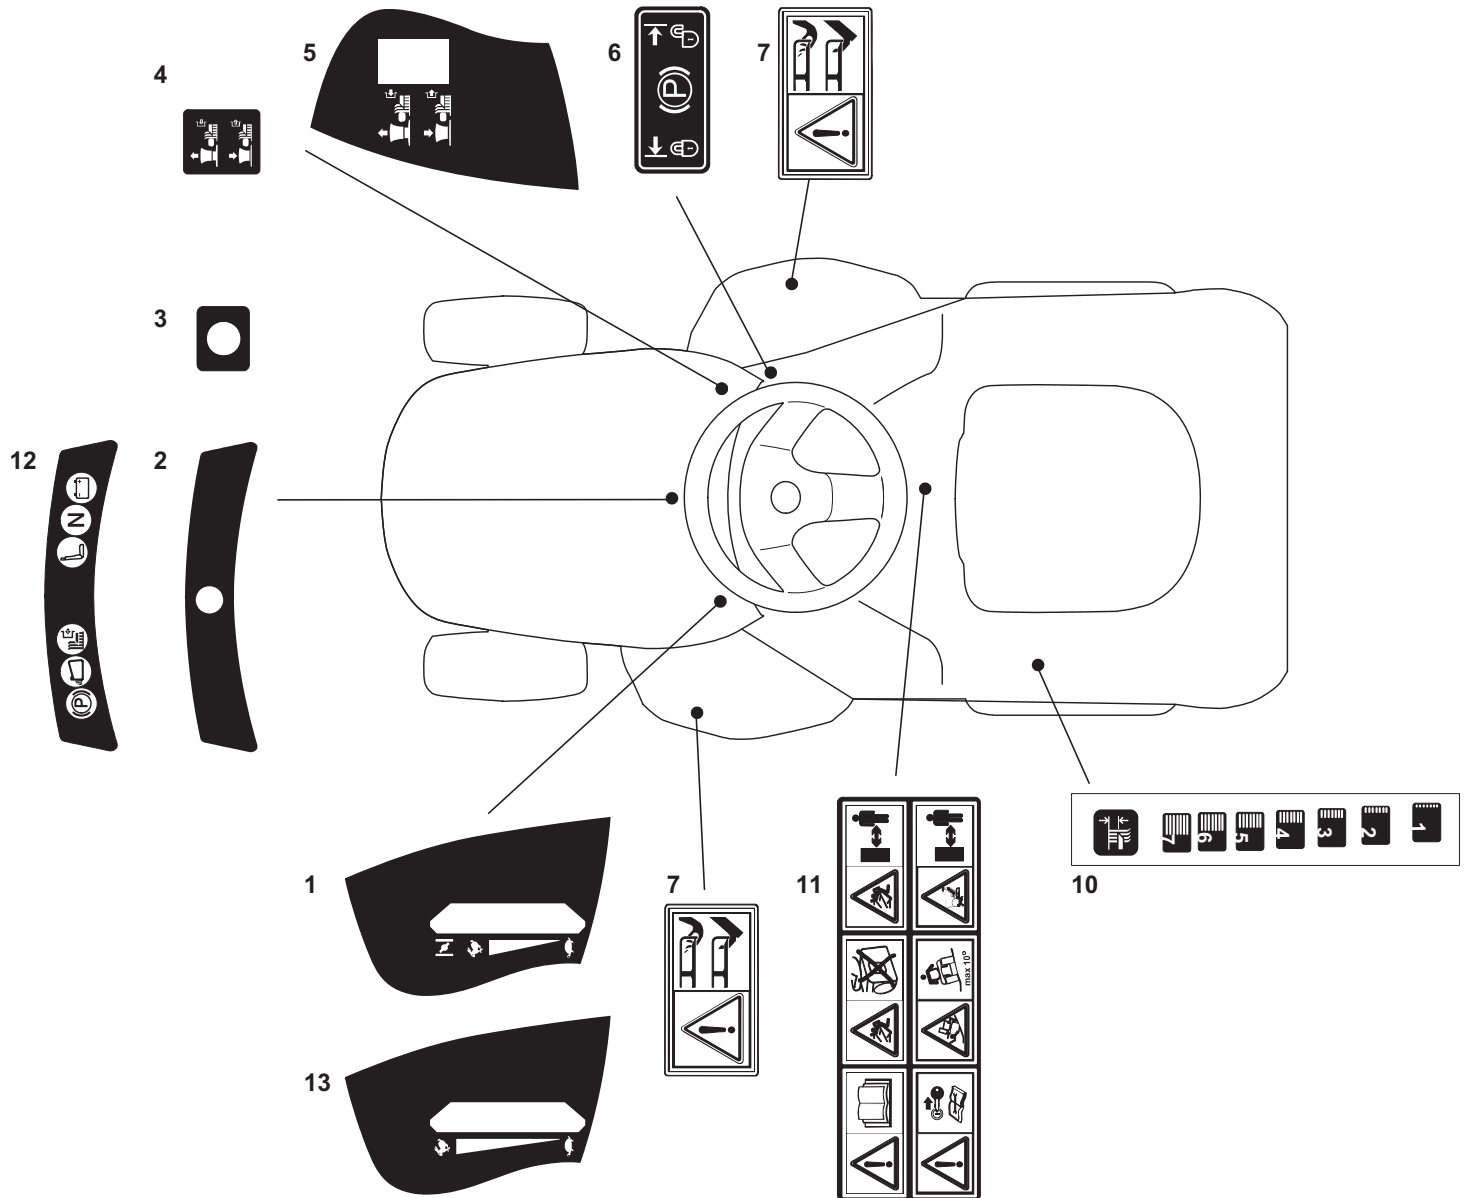

Classic 90

Classic 90

Pos. Fig.	Antal Quantity	Art No Part No	Benämning	Description	Anmärkning Notes
2	1	25420019/0	Dekal	Label	
3	1	25420018/0	Dekal	Label	
4	1	14361438/0	Dekal	Label	
6	1	14361452/0	Dekal	Label	
7	2	114356699/1	Dekal	Label	
10	1	14361441/0	Dekal	Label	
11	1	14361553/0	Dekal	Label