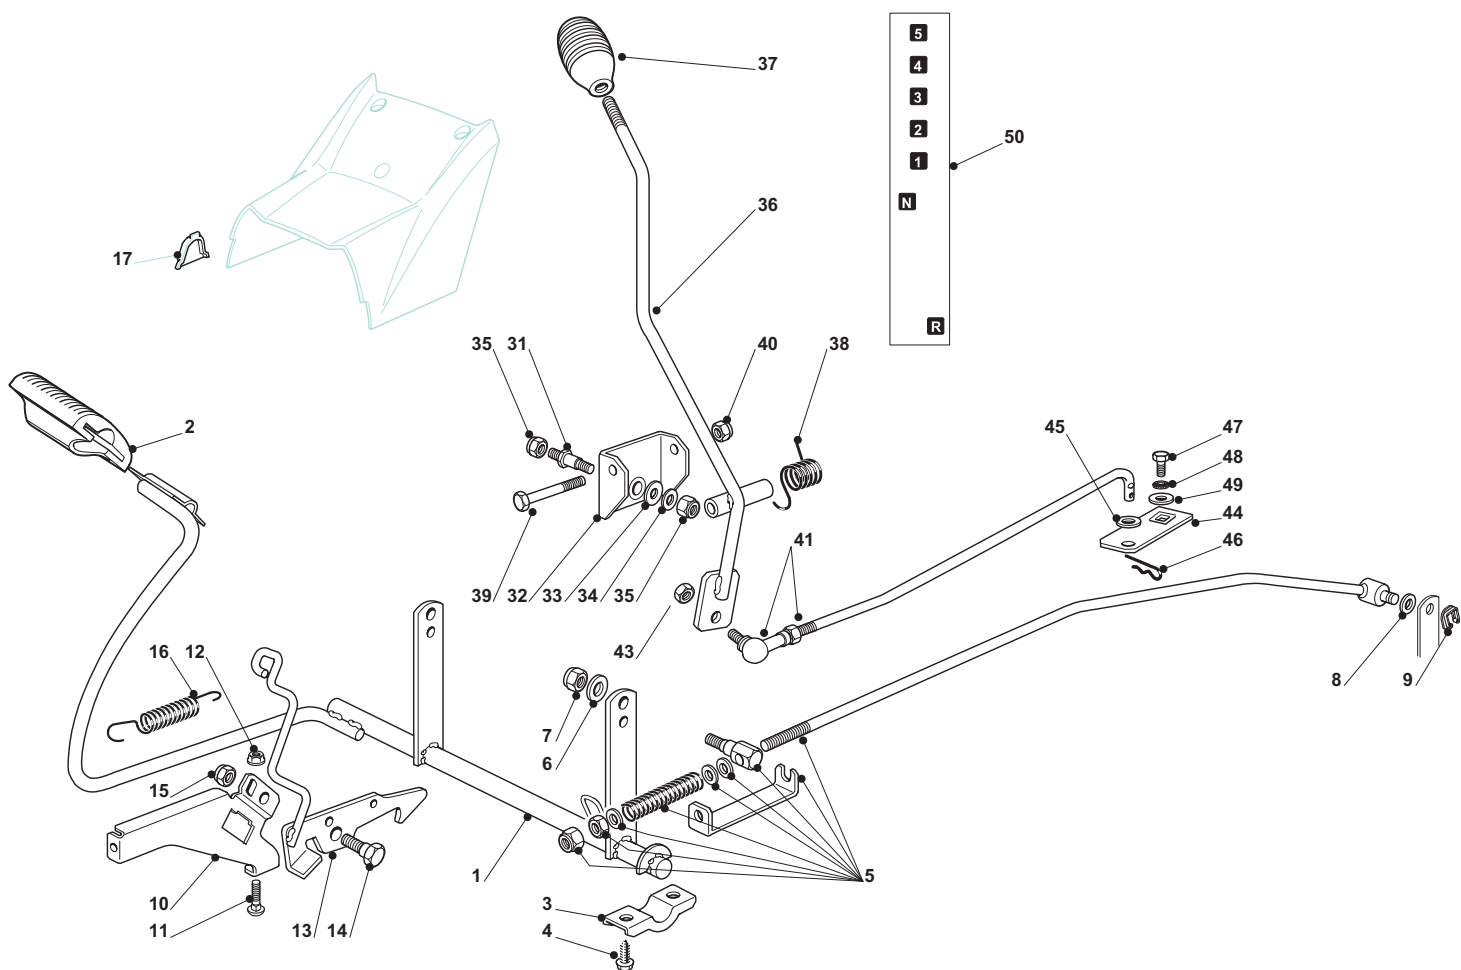

Classic 90

Classic 90

Pos. Fig.	Antal Quantity	Art No Part No	Benämning	Description	Anmärkning Notes
1	1	82500027/1	Pedal	Pedal	
2	1	25110269/0	Clamp Cover	Clamp Cover	
3	2	27546015/1	Trombocyt	Plate	
4	4	12729601/1	Skruv	Screw	
5	1	382000541/1	Länk	Rod	
6	1	12523040/0	Bricka	Washer	
7	1	12154510/0	Mutter	Nut	
8	1	12521350/0	Bricka	Washer	
9	1	12436050/0	Trombocyt	Plate	
10	1	25785261/0	Stöd	Support	
11	2	12815200/0	Skruv	Screw	
12	2	12292102/0	Mutter	Nut	
13	1	82000531/0	Länk	Rod	
14	1	22524970/2	Stift	Pin	
15	1	12155000/0	Mutter	Nut	
16	1	25430213/0	Fjäder	Spring	
17	1	25207172/0	Trombocyt	Plate	
31	1	25510035/0	Stift	Pin	
32	1	82774247/0	Klämma	Clamp	
33	1	22672152/0	Bricka	Washer	
34	1	12523060/0	Bricka	Washer	
35	2	12155010/0	Mutter	Nut	
36	1	82318215/0	Arm	Gearshift	
37	1	25394510/0	Knopp	Knob	
38	1	25430258/0	Fjäder	Spring	
39	1	12692050/0	Skruv	Screw	
40	1	12155000/0	Mutter	Nut	
41	1	382000545/0	Länk	Rod	
43	1	12155000/0	Mutter	Nut	
44	1	25318169/0	Arm	Gearshift	
45	1	12521340/0	Bricka	Washer	
46	1	24487997/0	Bricka	Washer	
47	1	12735520/0	Skruv	Screw	
48	1	12540040/0	Bricka	Washer	
49	1	22680009/0	Bricka	Washer	
50	1	14361447/0	Dekal	Label