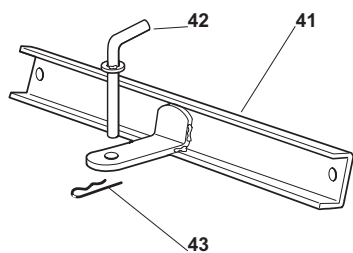

Classic 90

Classic 90

Pos. Fig.	Antal Quantity	Art No Part No	Benämning	Description	Anmärkning Notes
2	1	82869035/0	Stöd	Support	
3	2	25510022/0	Stift	Pin	
4	2	24487998/0	Låsnål	Cotter Pin	
5	1	82180062/0	Skruvsats	Screws Outfit	
22	1	25519997/1	Weight	Weight	
23	3	12760520/0	Skruv	Screw	
24	3	12155000/0	Mutter	Nut	
42	1	25510021/1	Stift	Pin	
43	1	24487999/0	Låsnål	Cotter Pin	
51	1	182180090/0	Batteriladdare	Battery Charger	
72	1	25140093/0	Deflektor	Deflector	
73	1	25394007/0	Styre	Handle	
74	1	25510077/0	Stift	Pin	
75	1	25430245/0	Fjäder	Spring	
76	1	12735410/0	Skruv	Screw	
77	1	25280000/1	Handtag	Handgrip	
78	1	25840011/1	Stång	Elastic Tie-Rod	
79	2	25253004/0	Hake	Hook