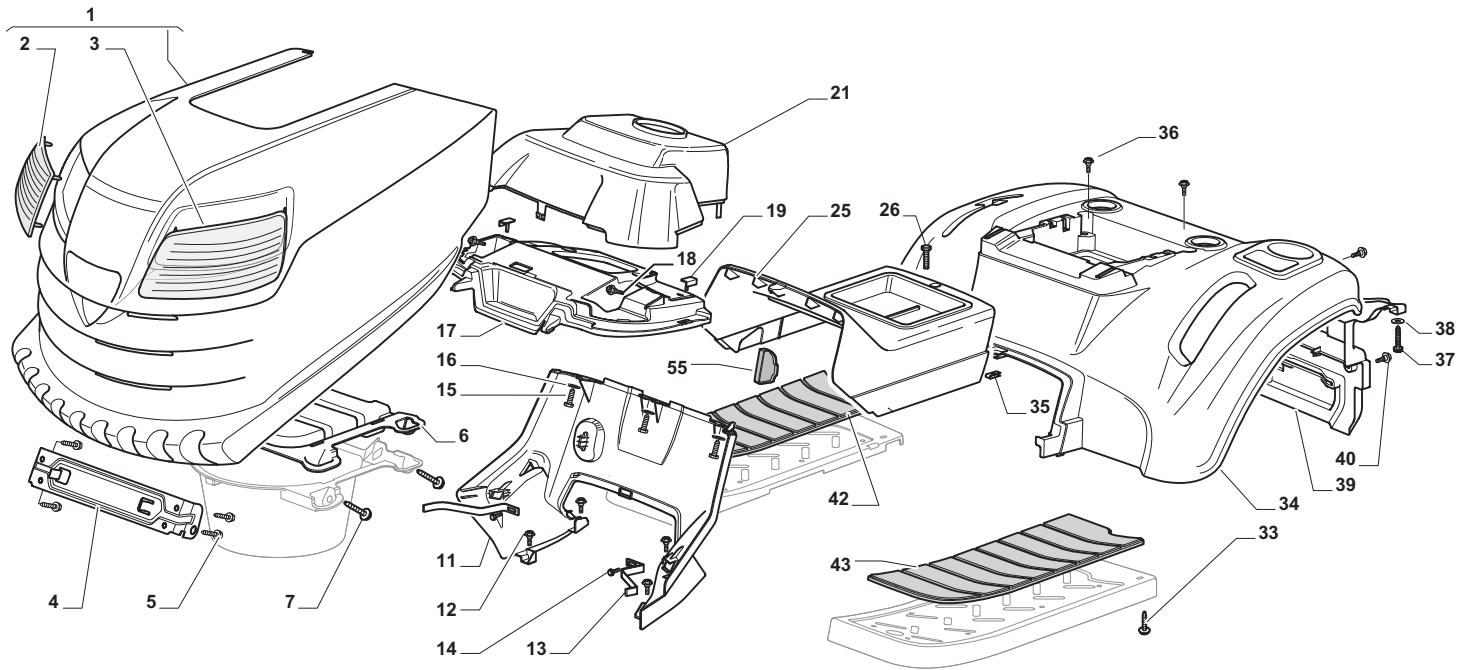

SC 9812B

Pos. Fig.	Antal Quantity	Art No Part No	Benämning	Description	Anmärkning Notes
1	1	24487998/0	Låsnål	Cotter Pin	
2	2	25510079/0	Stift	Pin	
3	2	12154210/0	Mutter	Nut	
4	2	12735599/0	Skruv	Screw	
5	1	325547225/0	Trombocyt-hö	Right Plate	
6	1	325547227/0	Trombocyt-vä	Left Plate	
11	1	382785169/1	Stöd	Steering Column Support	
12	4	125943009/0	Skruv	Screw	
13	1	325785331/0	Stöd	Right Seat Support	
14	1	325785333/0	Stöd	Left Seat Support	
15	6	125943009/0	Skruv	Screw	
16	1	382785179/0	Fotsteg Stöd	Footboard Support	
17	2	125943009/0	Skruv	Screw	
18	2	125943009/0	Skruv	Screw	
20	1	325500041/1	Fotsteg-hö	Right Footboard	
21	1	325500043/1	Fotsteg-Vä	Left Footboard	
22	2	12735599/0	Skruv	Screw	
25	2	12293201/0	Mutter	Nut	
26	1	325820109/0	Seat Support	Seat Support	
27	2	125160048/0	Distans	Spacer	
28	2	125430263/0	Fjäder	Spring	
29	1	325060038/0	Fäste	Cam	
30	1	325820105/0	Stöd	Support	
31	2	125430264/0	Fjäder	Spring	
32	2	12521350/0	Bricka	Washer	
33	2	12691400/0	Skruv	Right Screw	
34	2	325122002/0	Hood	Hood	
35	1	382547061/0	Tavla	Plate	
36	2	22524970/2	Stift	Pin	
37	1	382820151/0	Seat Support	Seat Support	
38	2	12155010/0	Mutter	Nut	
39	2	118203854/0	Tätningshylsa	Protection	
40	4	125943009/0	Skruv	Screw	