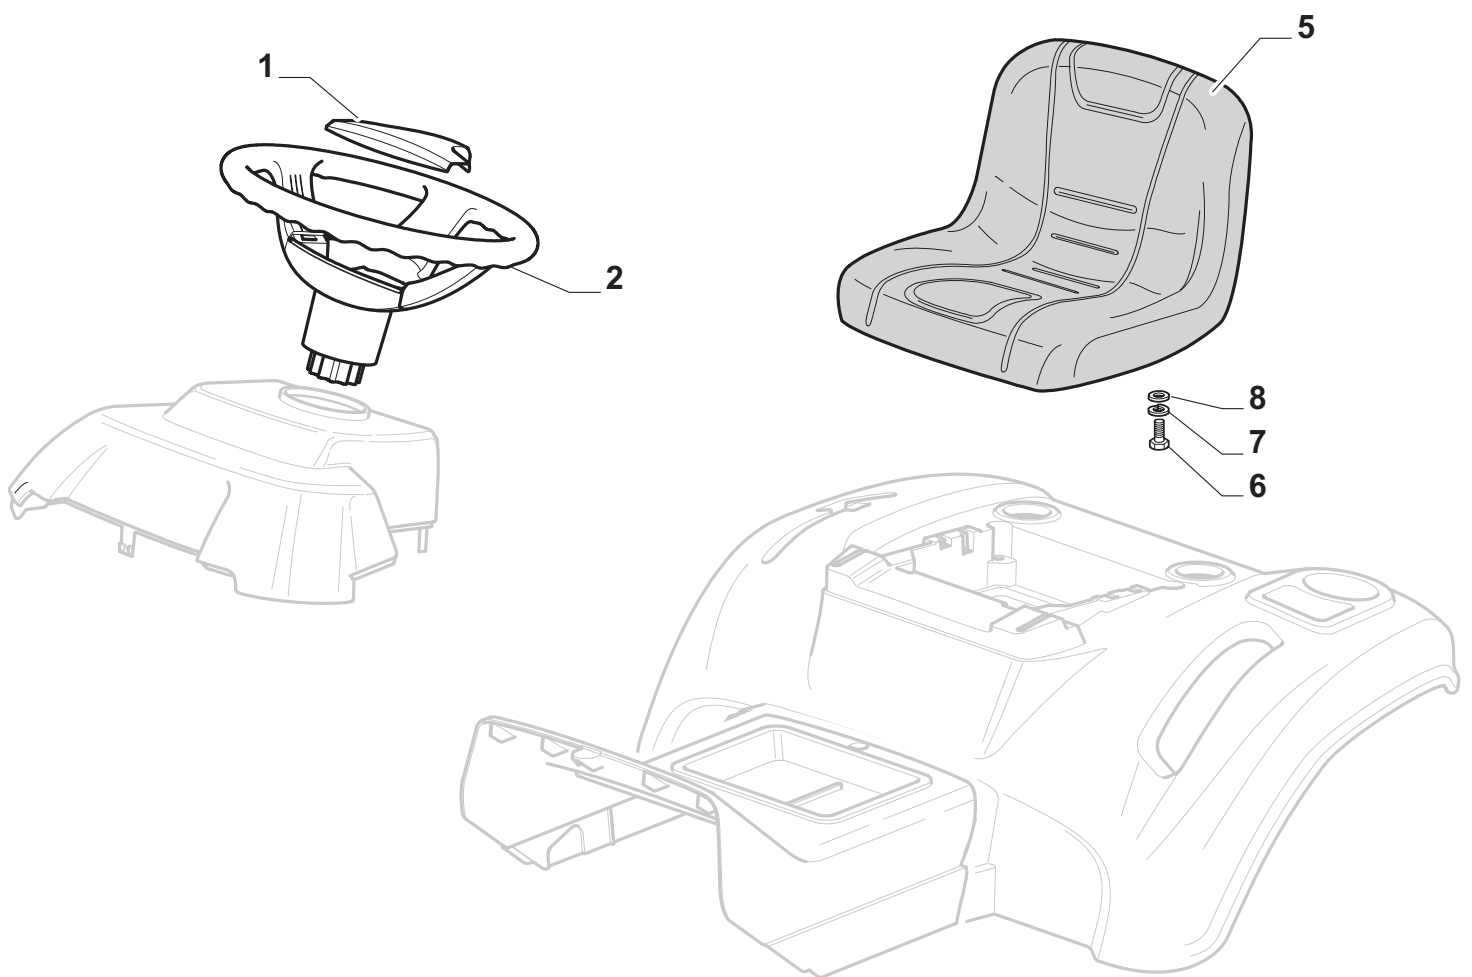

SC 9812B

Pos. Fig.	Antal Quantity	Art No Part No	Benämning	Description	Anmärkning Notes
1	1	325580503/0	Steering Plate	Steering Plate	
2	1	325961219/0	Rott	Steering Wheel	
5	1	125722472/0	Seat	Seat	
6	4	12792611/0	Skruv	Screw	
7	4	12540260/0	Bricka	Washer	
8	4	12523060/0	Bricka	Washer