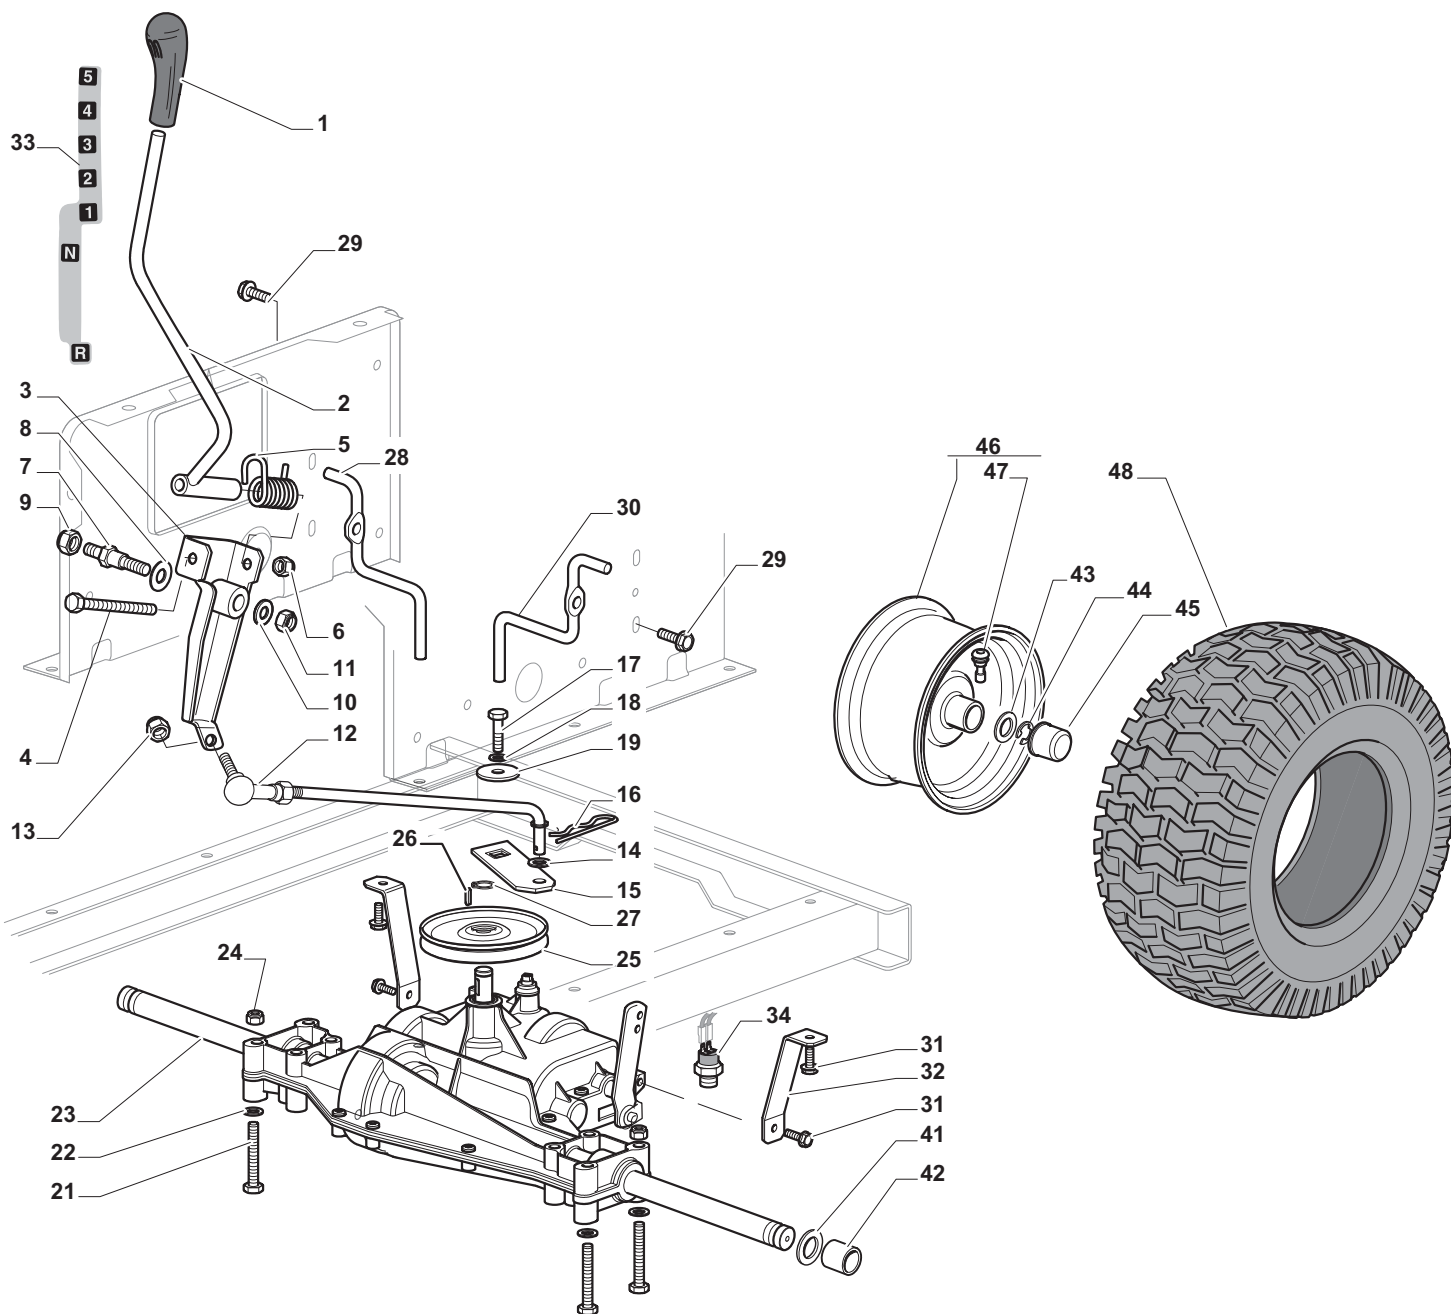

SC 9812B

Pos. Fig.	Antal Quantity	Art No Part No	Benämning	Description	Anmärkning Notes
1	1	325394532/0	Knopp	Knob	
2	1	382318233/0	Spak	Lever	
3	1	382774259/0	Fäste	Clamp	
4	1	12692050/0	Skruv	Screw	
5	1	25430226/0	Fjäder	Spring	
6	1	12155000/0	Mutter	Nut	
7	1	25510035/0	Stift	Pin	
8	1	22672151/0	Bricka	Washer	
9	1	12293201/0	Mutter	Nut	
10	1	12523060/0	Bricka	Washer	
11	1	12155010/0	Mutter	Nut	
12	1	382000567/0	Länk	Rod	
13	1	12154210/0	Mutter	Nut	
14	1	12521340/0	Bricka	Washer	
15	1	325318235/0	Spak	Lever	
16	1	12141418/0	Bricka	Washer	
17	1	12735520/0	Skruv	Screw	
18	1	12540040/0	Bricka	Washer	
19	1	22680009/0	Bricka	Washer	
21	4	12691600/0	Skruv	Screw	
22	4	12521350/0	Bricka	Washer	
23	1	18400912/0	Rear Axle Dana 4360-211	Rear Axle (Dana 4360-211)	
24	4	12155000/0	Mutter	Nut	
25	1	82601509/0	Remskiva	Pulley	
26	1	12139430/0	Kil	Key	
27	1	12608950/0	Låsring	Seeger	
28	1	125270329/0	Remstyrning	Belt Guide	
29	2	12735599/0	Skruv	Screw	
30	1	125270330/0	Remstyrning	Belt Guide	
31	4	125943009/0	Skruv	Screw	
32	2	325785315/0	Stöd	Support	
33	1	114363451/0	Dekal	Label	
34	1	19410610/0	Brytare	Microswitch	
41	2	25670005/1	Bricka	Washer	
42	2	125160055/0	Distans	Spacer	
43	6	25670005/1	Bricka	Washer	
44	2	12001010/0	Låsring	Benzing	
45	2	322110233/0	Navkapsel	Hub Cover	
46	2	382000597/0	Rimm	Rimm	
47	2	25950000/0	Ventil	Valve	
48	2	125590015/0	Dack	Shoe