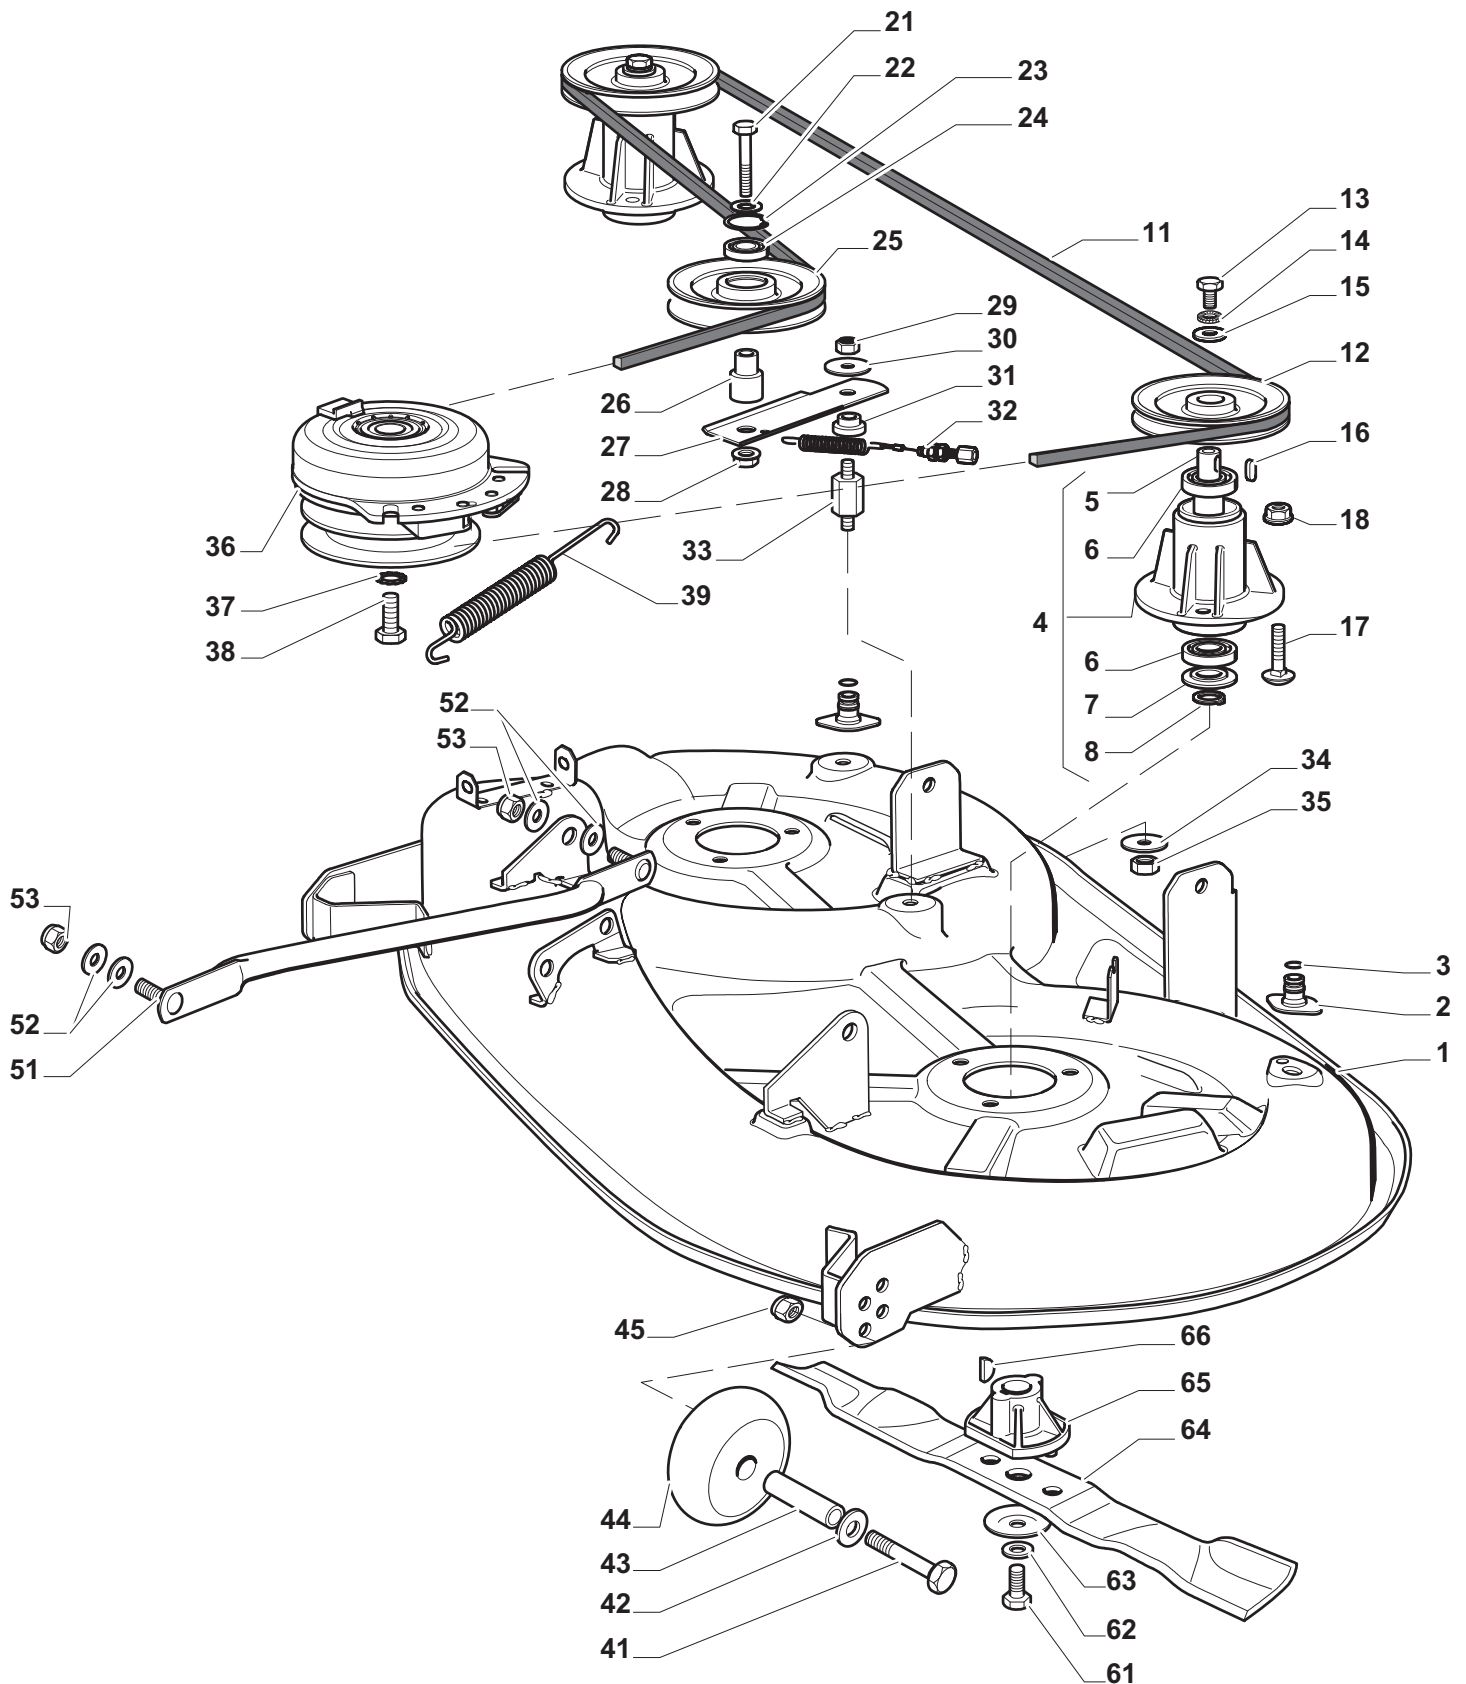

SC 9812B

Pos. Fig.	Antal Quantity	Art No Part No	Benämning	Description	Anmärkning Notes
67	1	F000-3760-00	Washer, Plain, .321 X1.00 X .055	Washer, Plain, .321 X1.00 X .055	
68	1	F000-5555-00	Bussning	Bracket, Anti-Rotation	
69	2	F000-5562-00	Screw, Tapping, 5/16-18 X 2.35	Screw, Tapping, 5/16-18 X 2.35	
70	1	F000-3847-00	Nut, Lock, 5/16-24	Nut, Lock, 5/16-24	
71	1	19410610/0	Brytare	Microswitch	
72	1	F000-4300-00	Grease	Grease	

SC 9812B

Pos. Fig.	Antal Quantity	Art No Part No	Benämning	Description	Anmärkning Notes
1	1	325394533/0	Knopp	Knob	
2	1	382318229/0	Spak	Lever	
3	1	382318231/0	Axel	Axle	
4	1	12674700/0	Skruv	Screw	
5	1	125430261/0	Fjäder	Spring	
6	1	12154510/0	Mutter	Nut	
7	2	325038006/0	Bussning	Bush	
8	1	325785297/0	Stöd	Support	
9	2	125943009/0	Skruv	Screw	
10	1	325735515/0	Steering Shaft	Steering Shaft	
11	2	125943009/0	Skruv	Screw	
12	1	12793701/0	Skruv	Screw	
13	1	125040636/0	Bussning	Bush	
14	1	125601579/0	Remskiva	Pulley	
15	1	382004620/0	Kabel	Wire	
16	1	12523060/0	Bricka	Washer	
17	1	12293201/0	Mutter	Nut	
21	1	382318239/0	Axel	Axle	
22	4	12735599/0	Skruv	Screw	
23	2	325547231/0	Trombocyt	Plate	
24	1	12155000/0	Mutter	Nut	
26	2	25670011/0	Bricka	Washer	
27	1	382000569/0	Vevstake	Connecting Rod	
28	1	12521350/0	Bricka	Washer	
29	1	382318237/0	Axel	Axle	
30	1	12604899/0	Låsbricka	Crown Fastener	
31	1	325547231/0	Trombocyt	Plate	
32	2	12735599/0	Skruv	Screw	
34	3	25670008/1	Bricka	Washer	
35	3	125510107/1	Stift	Pin	
36	3	12156602/0	Mutter	Nut	
37	3	12295200/0	Mutter	Nut	
38	3	25840012/0	Stång	Tie Rod	
39	3	12523060/0	Bricka	Washer	
41	3	24487998/0	Låsnål	Cotter Pin	
43	3	12156602/0	Mutter	Nut	
44	6	25670008/1	Bricka	Washer	