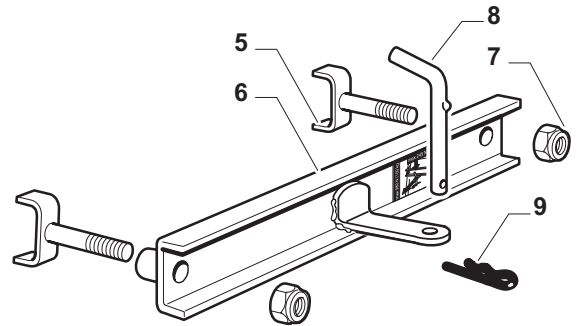

SC 9812B

Pos. Fig.	Antal Quantity	Art No Part No	Benämning	Description	Anmärkning Notes
1	1	382869038/0	Ljuddämparskydd	Muffler Protection	
2	4	125943008/0	Skruv	Screw	
5	2	382650211/0	Trådbygel	Stiffening	
6	1	382033111/0	Stång	Rod	
7	2	12155000/0	Mutter	Nut	
8	1	25510021/1	Stift	Pin	
9	1	24487999/0	Låsnål	Cotter Pin	
11	1	325140099/0	Deflektor	Deflector	
12	1	125510111/0	Stift	Pin	
13	1	24487998/0	Låsnål	Cotter Pin