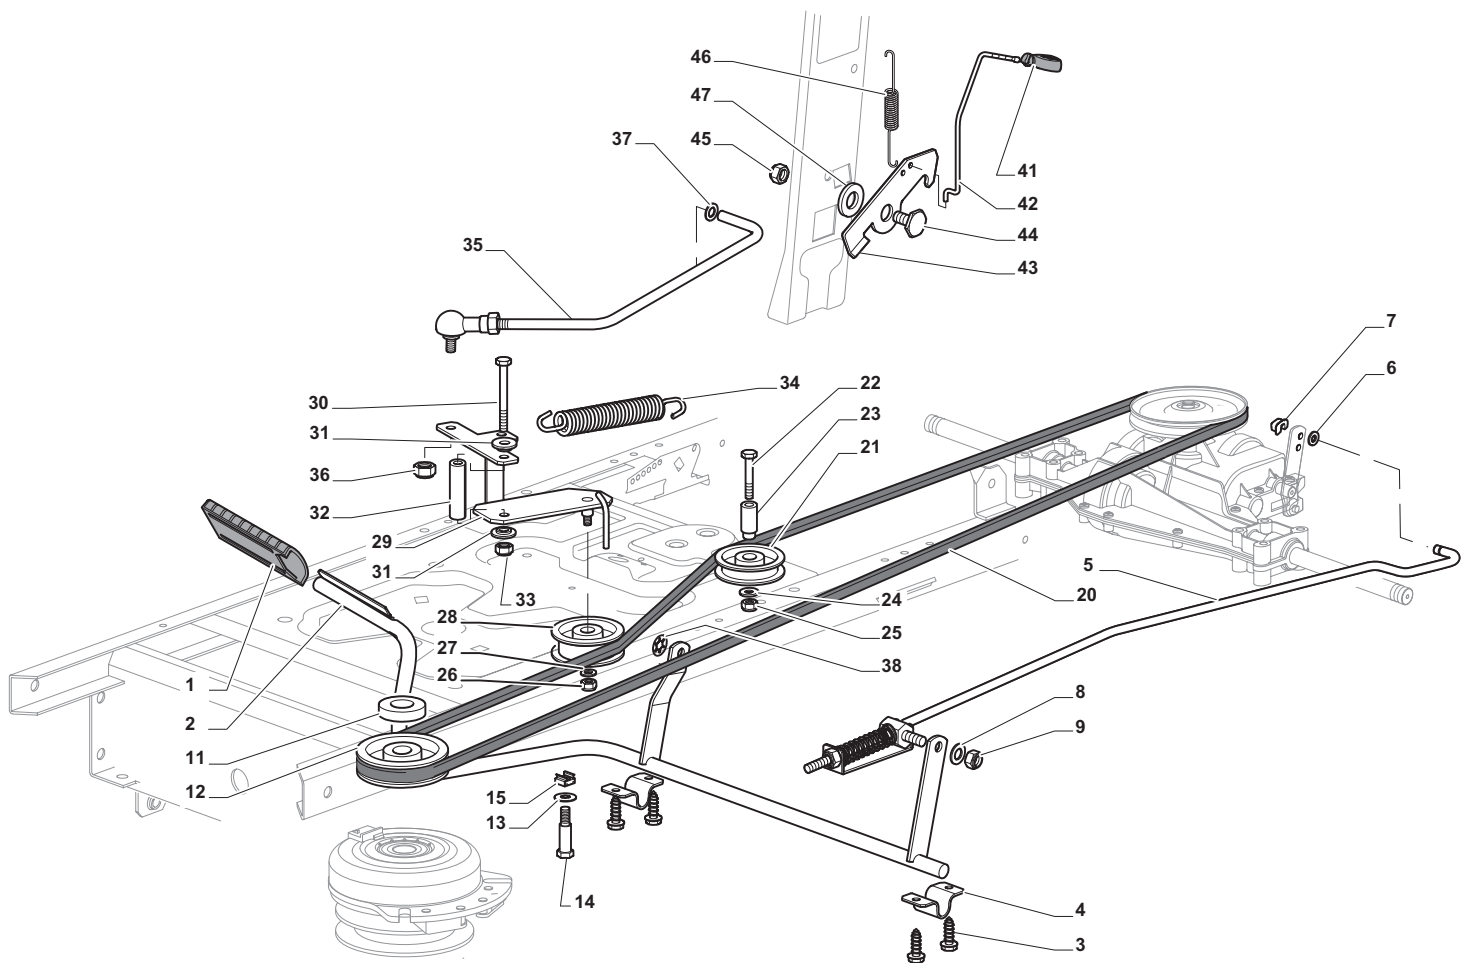

SC 9812B

Pos. Fig.	Antal Quantity	Art No Part No	Benämning	Description	Anmärkning Notes
1	1	325110391/0	Clamp Cover	Clamp Cover	
2	1	382500033/0	Pedal	Pedal	
3	4	12735599/0	Skruv	Screw	
4	2	325547231/0	Trombocyt	Plate	
5	1	382000568/0	Länk	Rod	
6	1	12521350/0	Bricka	Washer	
7	1	12436050/0	Trombocyt	Plate	
8	1	25670011/0	Bricka	Washer	
9	1	12155000/0	Mutter	Nut	
11	1	25160021/0	Distans	Spacer	
12	1	25601567/0	Remskiva	Pulley	
13	2	12524010/0	Bricka	Washer	
14	2	25580030/0	Remstyrning	Belt Guide	
15	2	12360425/0	Mutter	Nut	
20	1	135062013/0	Drivrem	Belt	
21	1	25601555/0	Remskiva	Pulley	
22	1	12691400/0	Skruv	Right Screw	
23	1	125160051/0	Distans	Spacer	
24	1	12523060/0	Bricka	Washer	
25	1	12155000/0	Mutter	Nut	
26	1	12155000/0	Mutter	Nut	
27	1	12523060/0	Bricka	Washer	
28	1	25601554/0	Remskiva	Pulley	
29	1	382318235/0	Spak	Lever	
30	1	12691600/0	Skruv	Screw	
31	2	25038002/1	Bussning	Bush	
32	1	25160027/0	Distans	Spacer	
33	1	12155000/0	Mutter	Nut	
34	1	125430262/0	Fjäder	Spring	
35	1	382820016/0	Tie Rod Ass.Y	Tie Rod Ass.Y	
36	1	12293201/0	Mutter	Nut	
37	1	12521350/0	Bricka	Washer	
38	1	12604899/0	Låsbricka	Crown Fastener	
41	1	325394534/0	Knopp	Knob	
42	1	125033083/0	Länk	Rod	
43	1	325253011/0	Hake	Hook	
44	1	22524970/2	Stift	Pin	
45	1	12155000/0	Mutter	Nut	
46	1	25430213/0	Fjäder	Spring	
47	1	12523060/0	Bricka	Washer