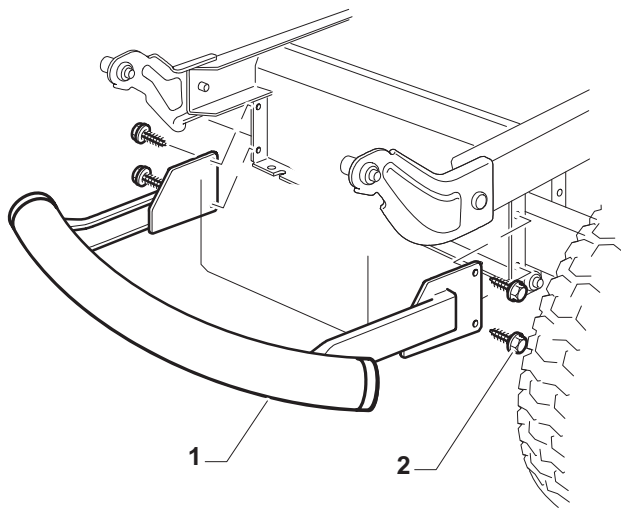

SC 9812B

Pos. Fig.	Antal Quantity	Art No Part No	Benämning	Description	Anmärkning Notes
1	1	382869038/0	Ljuddämparskydd	Muffler Protection	
2	4	125943008/0	Skruv	Screw	
5	2	382650211/0	Trådbygel	Stiffening	
6	1	382033111/0	Stång	Rod	
7	2	12155000/0	Mutter	Nut	
8	1	25510021/1	Stift	Pin	
9	1	24487999/0	Låsnål	Cotter Pin	
11	1	325140099/0	Deflektor	Deflector	
12	1	125510111/0	Stift	Pin	
13	1	24487998/0	Låsnål	Cotter Pin