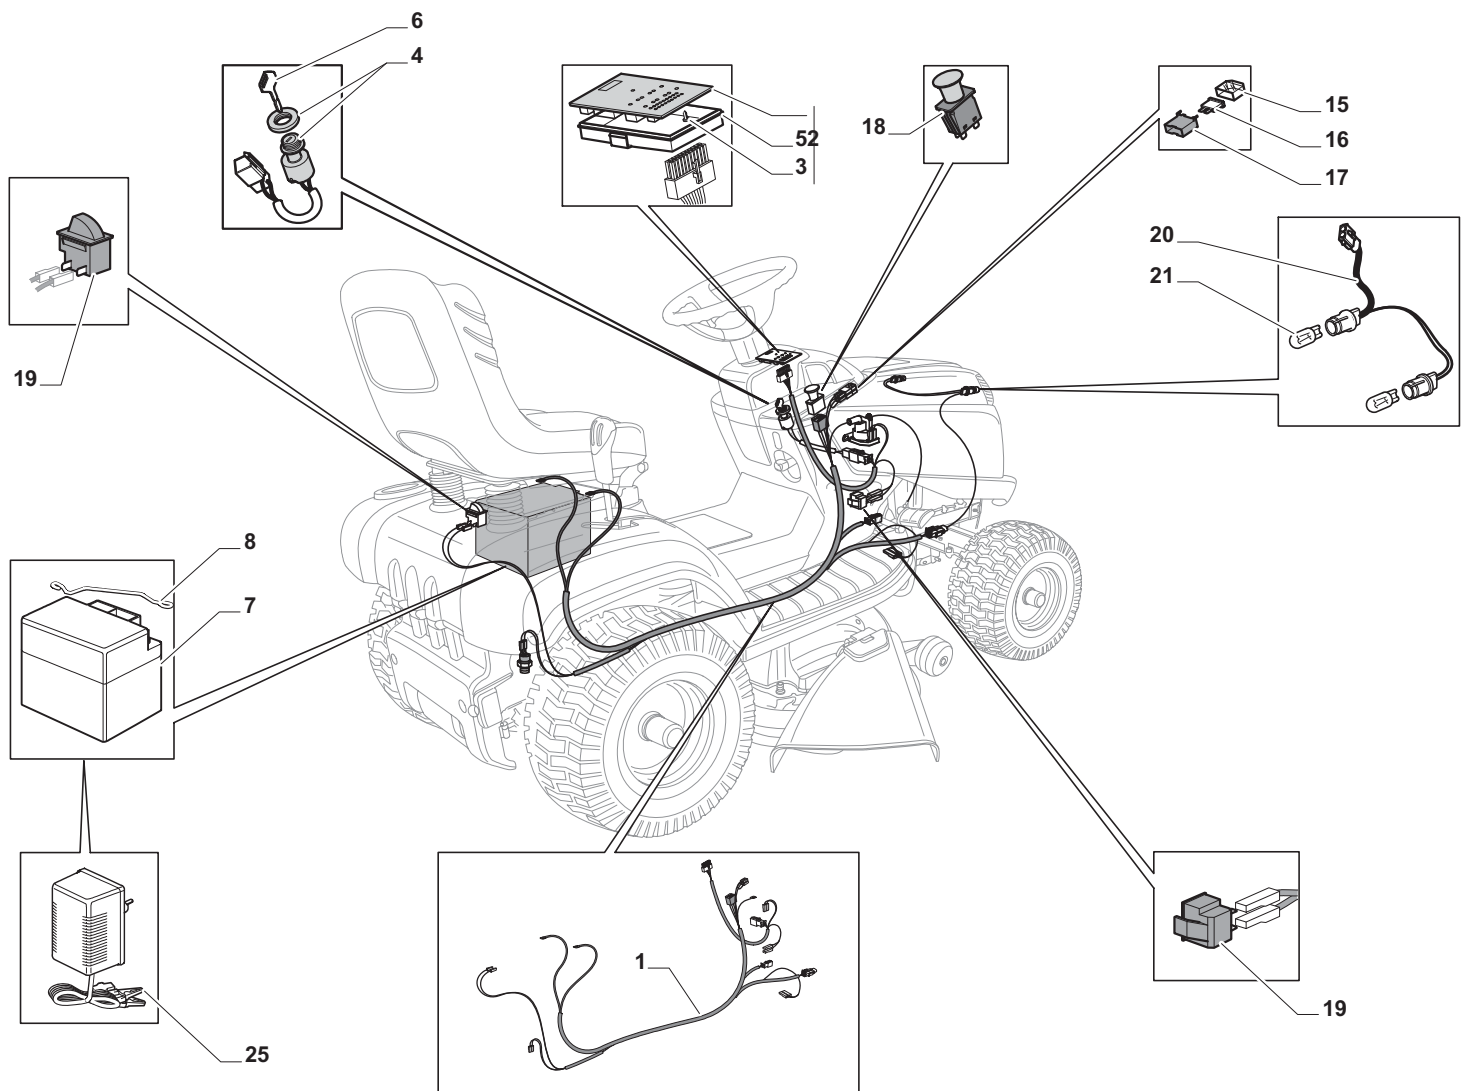

SC 9812B

Pos. Fig.	Antal Quantity	Art No Part No	Benämning	Description	Anmärkning Notes
1	1	182040150/0	Kabel	Cables Ass.Y	
2	1	382722429/0	Elektroniska kort	Electronic Card	
3	1	12735101/0	Skruv	Screw	
4	1	118450075/0	Brytare	Starting Switch	
5	1	325600080/0	Skydd Kort	Card Protection	
6	1	118210023/0	Startnyckeln	Starting Key	
7	1	18120002/1	Batteri	Battery	
8	1	125430265/0	Fjäder	Spring	
15	2	33215000/0	Kåpa	Cover	
16	1	33340036/0	Säkring	Fuse 25 A	
16	1	33340040/0	Säkring	Fuse 10A	
17	2	33500007/0	Säkring	Fuse Carrier	
18	1	118450074/0	Brytare	Clutch Switch	
19	2	119410613/0	Brytare	Micro	
20	1	82040073/0	Kabel	Cable	
21	2	18459100/0	Farilamp For Lights	Farilamp For Lights	
25	1	182180090/0	Batteriladdare	Battery Charger