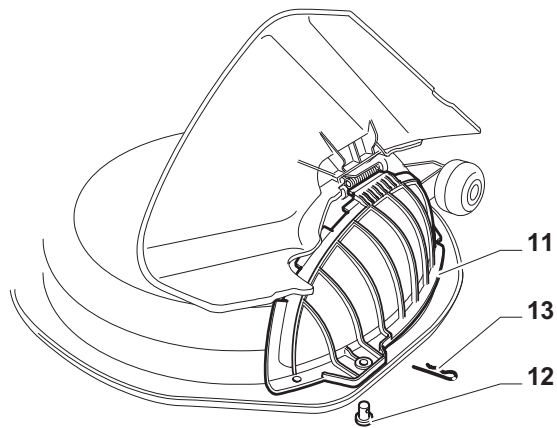

SC 9812B

Pos. Fig.	Antal Quantity	Art No Part No	Benämning	Description	Anmärkning Notes
1	1	382869038/0	Ljuddämparskydd	Muffler Protection	
2	4	125943008/0	Skruv	Screw	
5	2	382650211/0	Trådbygel	Stiffening	
6	1	382033111/0	Stång	Rod	
7	2	12155000/0	Mutter	Nut	
8	1	25510021/1	Stift	Pin	
9	1	24487999/0	Låsnål	Cotter Pin	
11	1	325140099/0	Deflektor	Deflector	
12	1	125510111/0	Stift	Pin	
13	1	24487998/0	Låsnål	Cotter Pin