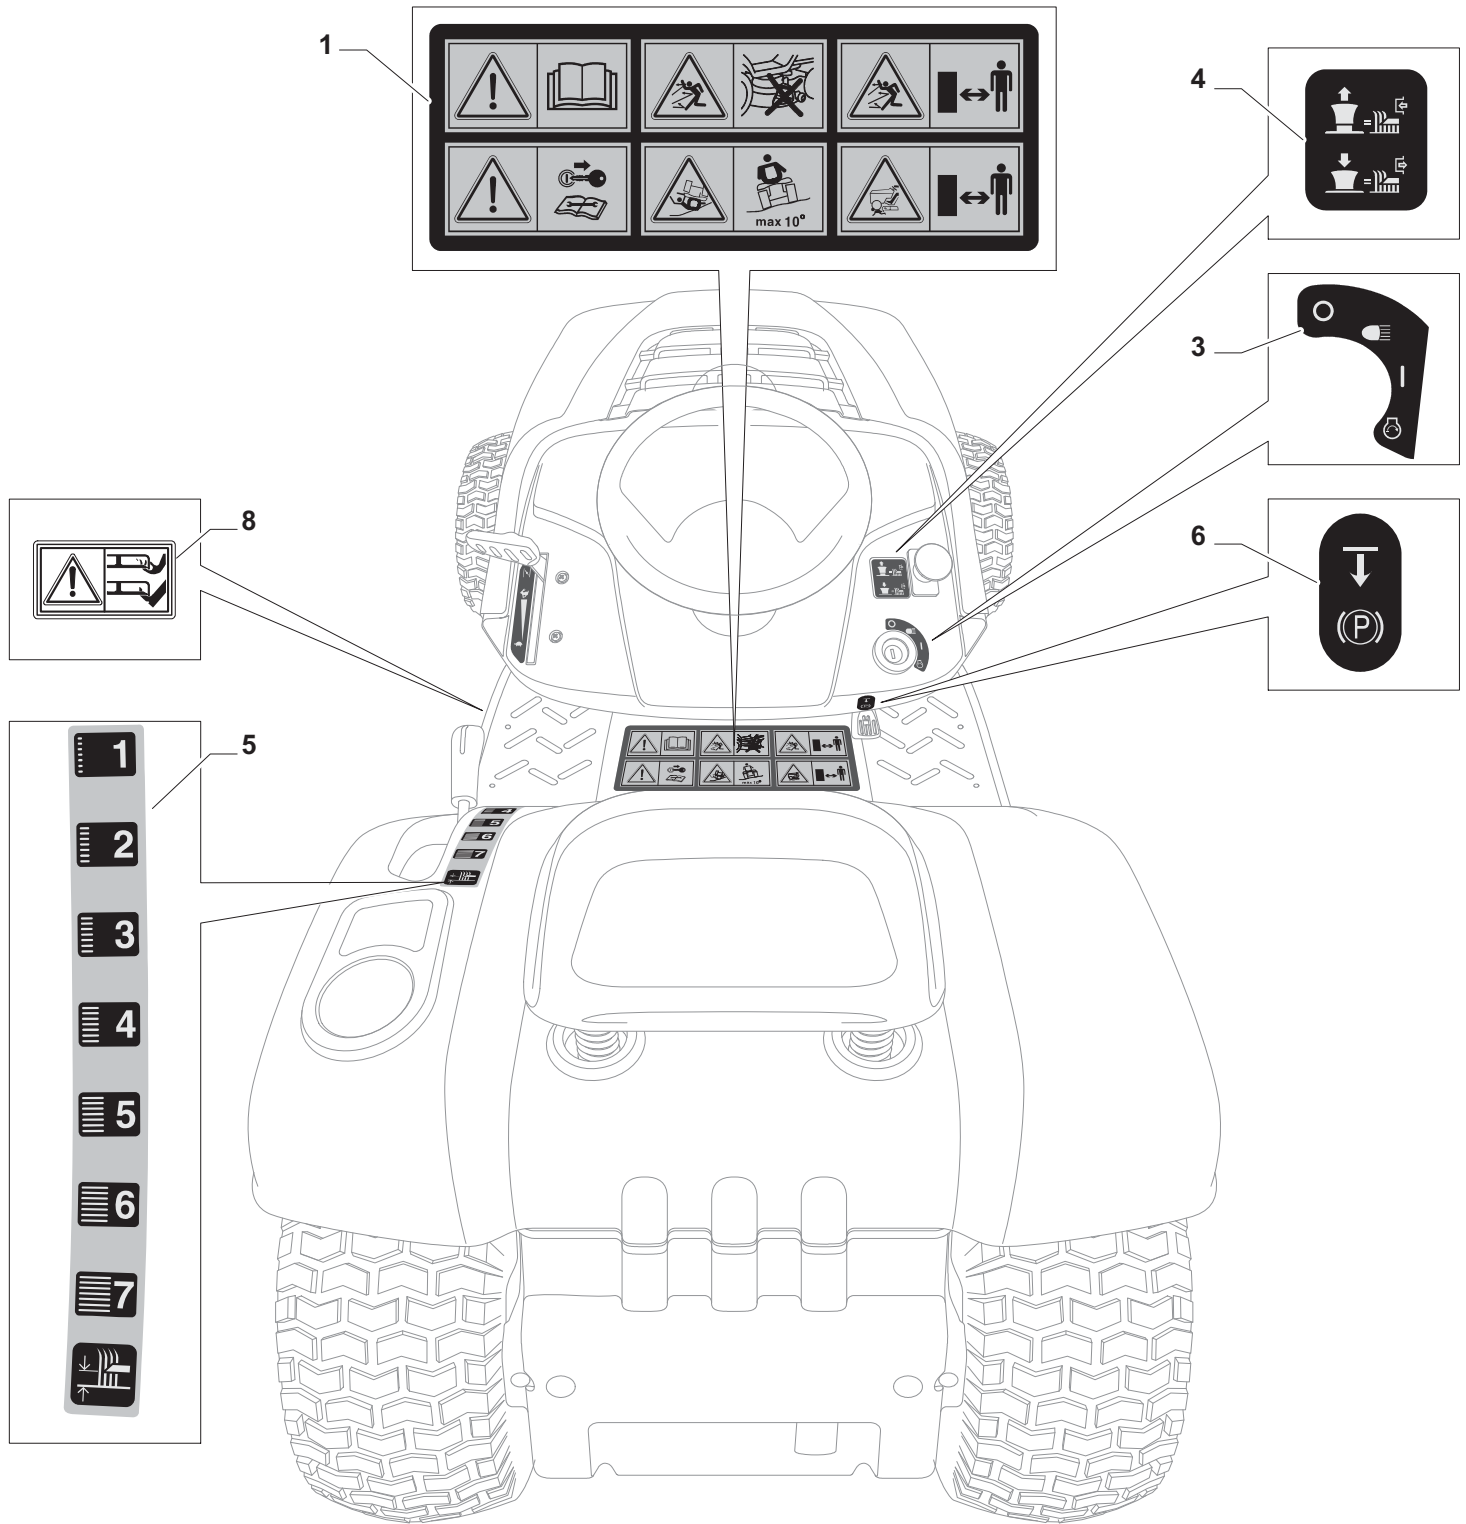

SC 9812B

Pos. Fig.	Antal Quantity	Art No Part No	Benämning	Description	Anmärkning Notes
1	1	114362365/1	Dekal	Label	
3	1	114363699/0	Dekal	Label	
4	1	14361438/0	Dekal	Label	
5	1	114363701/0	Dekal	Label	
6	1	114363700/0	Dekal	Label	
8	1	114356699/1	Dekal	Label