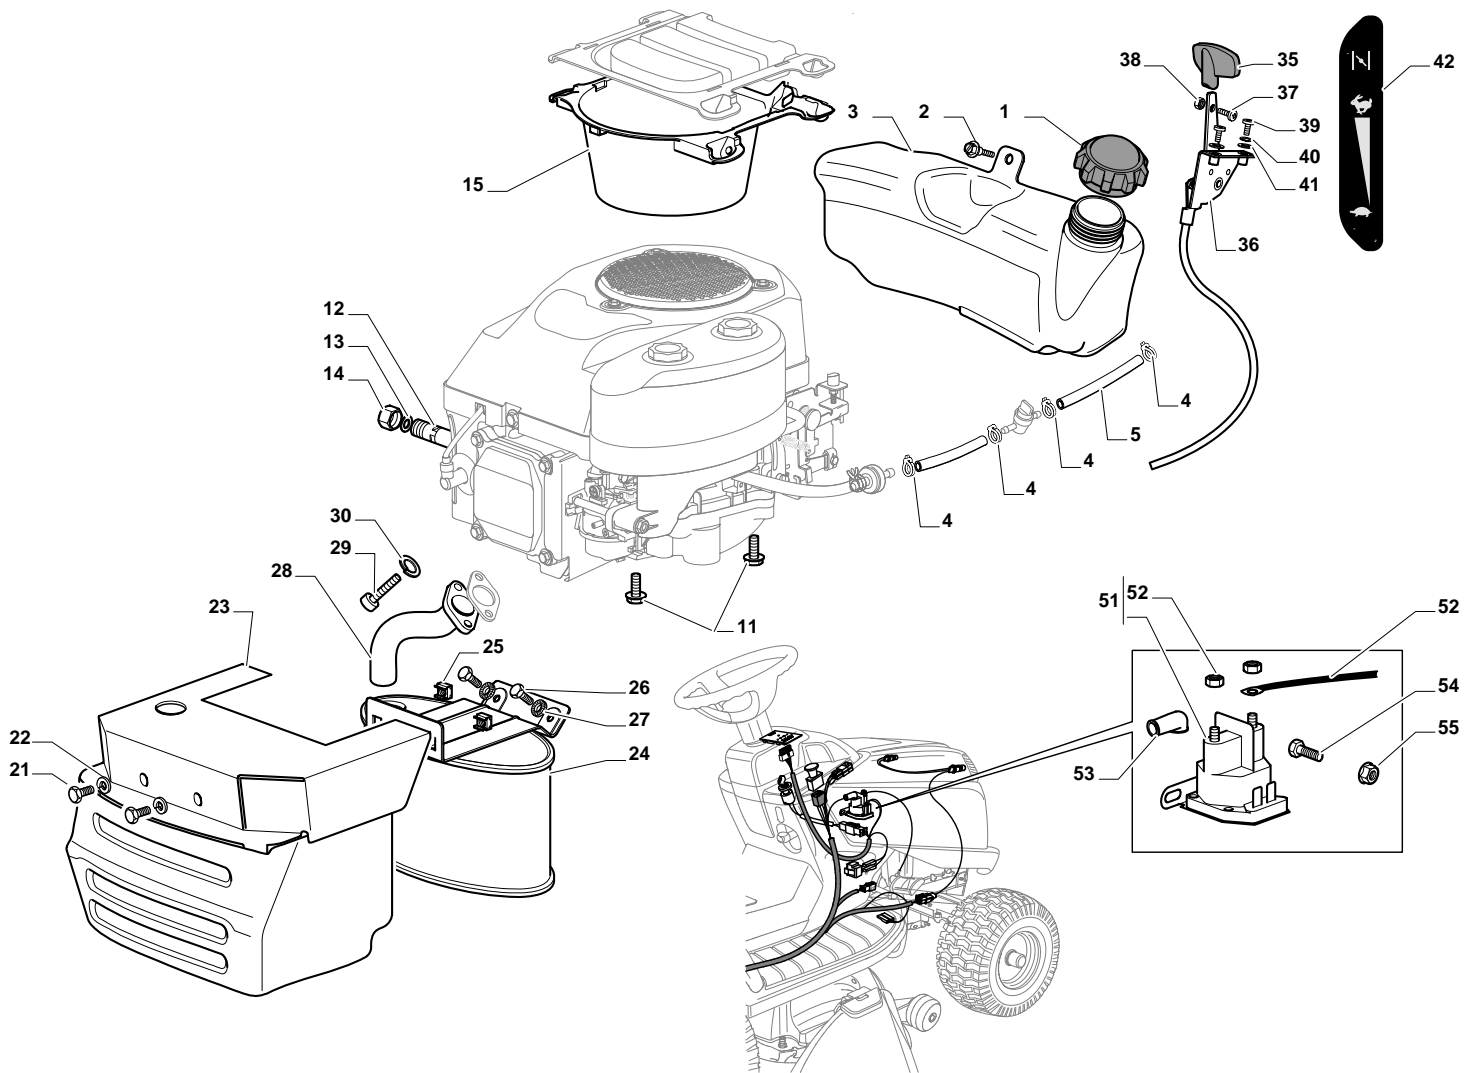

SD 9814 H

Pos. Fig.	Antal Quantity	Art No Part No	Benämning	Description	Anmärkning Notes
1	1	25795001/1	Lock	Cap	
2	4	125943006/0	Skruv	Screw	
3	1	325735126/0	Tank	Tank	
4	4	18375051/1	Slangklämma	Fair Led	
5	1	25869057/0	Vevstake	Connecting Tube (1000 Mm)	
11	4	112735108/1	Skruv	Screw	
12	1	27598060/0	Oil Discharge Extension	Oil Discharge Extension	
13	1	18401001/1	Tätningring	Oil Seal	
14	1	18737849/0	Lock	Oil Cap	
15	1	325108044/1	Inmatningsträtt	Conveyor	
21	2	12792611/0	Skruv	Screw	
22	2	12540260/0	Bricka	Washer	
23	1	382598045/0	Ljuddämparskydd	Muffler Protection	
24	1	182750010/0	Ljuddämpare	Muffler	
25	2	12360425/0	Mutter	Nut	
26	2	12792611/0	Skruv	Screw	
27	2	12540260/0	Bricka	Washer	
28	1	118738231/1	Avgasrör	Exhaust Tube	
29	2	12737450/0	Skruv	Screw	
30	2	12540260/0	Bricka	Washer	
35	1	325394531/0	Knopp	Knob	
36	1	182000215/0	Gasreglage	Accelerator	
37	1	112726389/0	Skruv	Screw	
38	1	12290800/0	Mutter	Nut	
39	2	112726389/0	Skruv	Screw	
40	2	12540020/0	Bricka	Washer	
41	2	12521310/0	Bricka	Washer	
42	1	114363697/0	Dekal	Label	
51	1	18736111/0	Starter Relay	Starter Relay	
52	2	12360352/0	Mutter	Nut	
53	1	25065002/0	Kabel	Cable	
54	1	18564864/1	Tätningshylsa	Protection	
55	1	12790781/0	Skruv	Screw	
56	2	12154510/0	Mutter	Nut