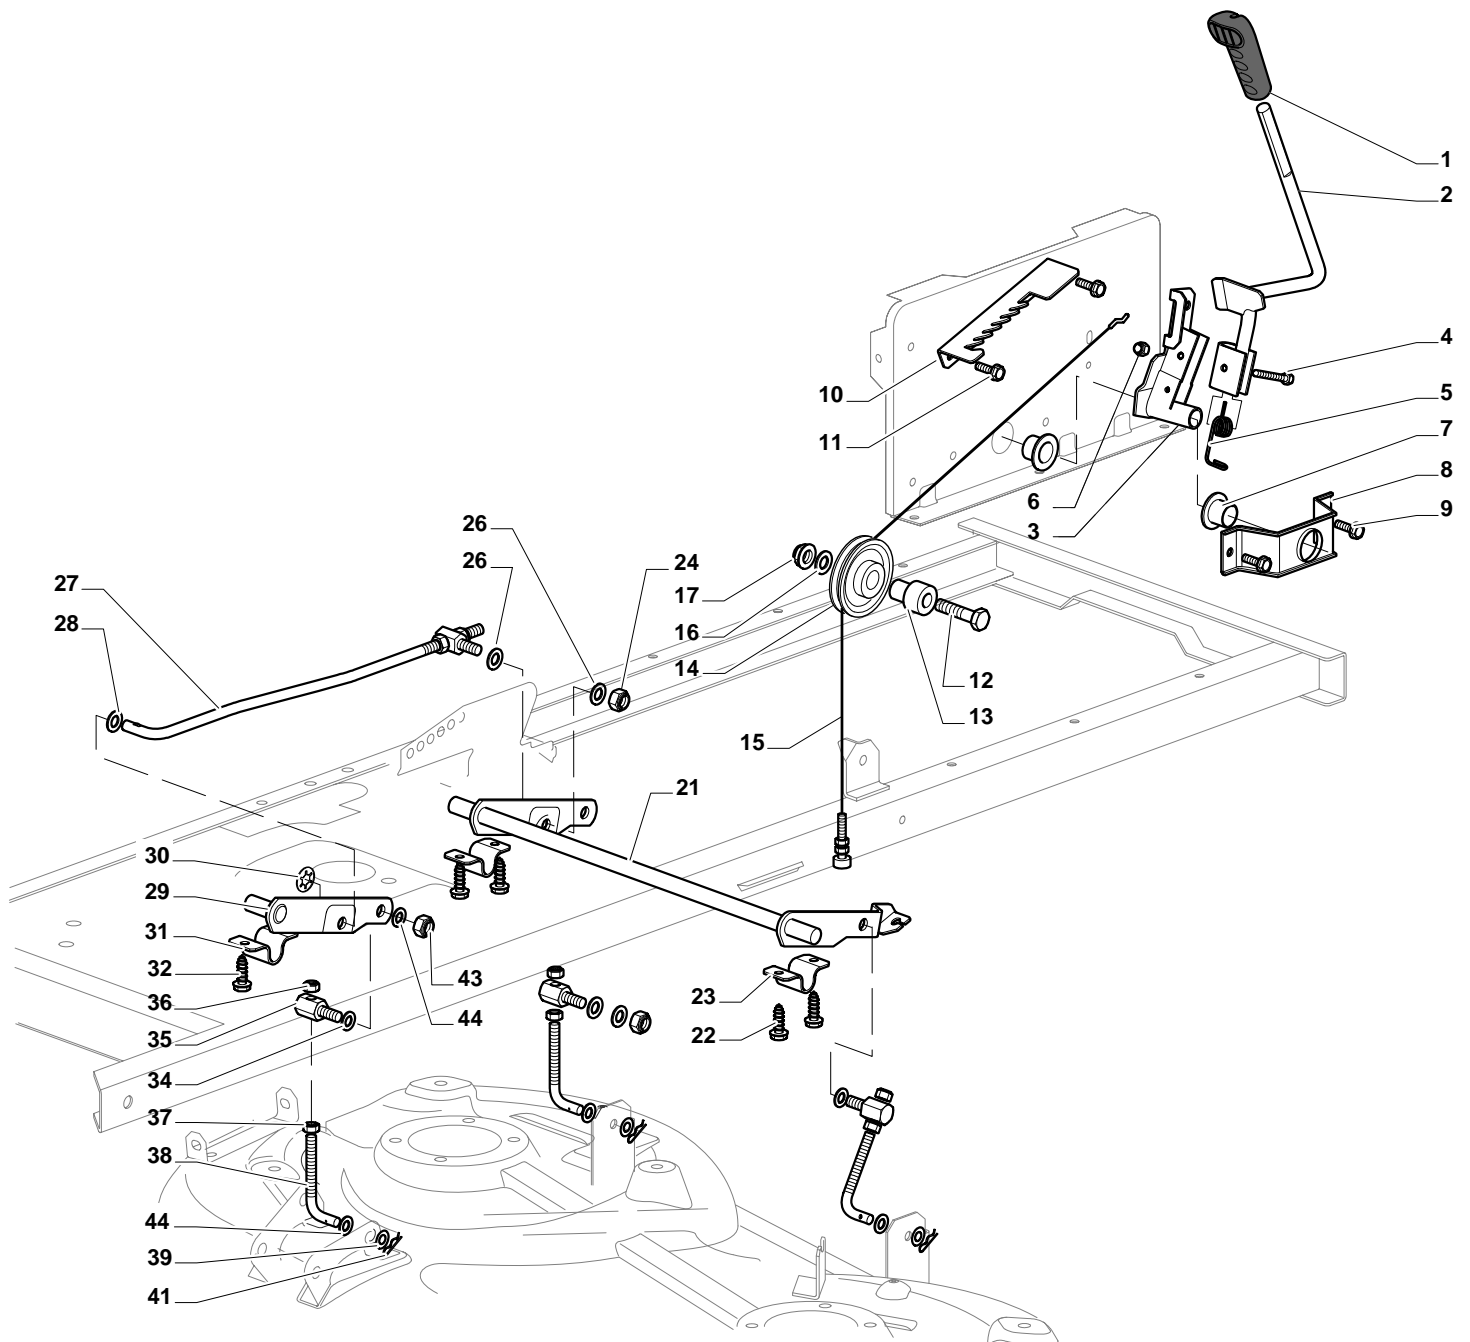

SD 9814 H

Pos. Fig.	Antal Quantity	Art No Part No	Benämning	Description	Anmärkning Notes
1	1	325394533/0	Knopp	Knob	
2	1	382318229/0	Spak	Lever	
3	1	382318231/0	Axel	Axle	
4	1	12674700/0	Skruv	Screw	
5	1	125430261/0	Fjäder	Spring	
6	1	12154510/0	Mutter	Nut	
7	2	325038006/0	Bussning	Bush	
8	1	325785297/0	Stöd	Support	
9	2	125943009/0	Skruv	Screw	
10	1	325735515/0	Steering Shaft	Steering Shaft	
11	2	125943009/0	Skruv	Screw	
12	1	12793701/0	Skruv	Screw	
13	1	125040636/0	Bussning	Bush	
14	1	125601579/0	Remskiva	Pulley	
15	1	382004620/0	Kabel	Wire	
16	1	12523060/0	Bricka	Washer	
17	1	12293201/0	Mutter	Nut	
21	1	382318239/0	Axel	Axle	
22	4	12735599/0	Skruv	Screw	
23	2	325547231/0	Trombocyt	Plate	
24	1	12155000/0	Mutter	Nut	
26	2	25670011/0	Bricka	Washer	
27	1	382000569/0	Vevstake	Connecting Rod	
28	1	12521350/0	Bricka	Washer	
29	1	382318237/0	Axel	Axle	
30	1	12604899/0	Låsbricka	Crown Fastener	
31	1	325547231/0	Trombocyt	Plate	
32	2	12735599/0	Skruv	Screw	
34	3	25670008/1	Bricka	Washer	
35	3	125510107/1	Stift	Pin	
36	3	12156602/0	Mutter	Nut	
37	3	12295200/0	Mutter	Nut	
38	3	25840012/0	Stång	Tie Rod	
39	3	12523060/0	Bricka	Washer	
41	3	24487998/0	Låsnål	Cotter Pin	
43	3	12156602/0	Mutter	Nut	
44	6	25670008/1	Bricka	Washer