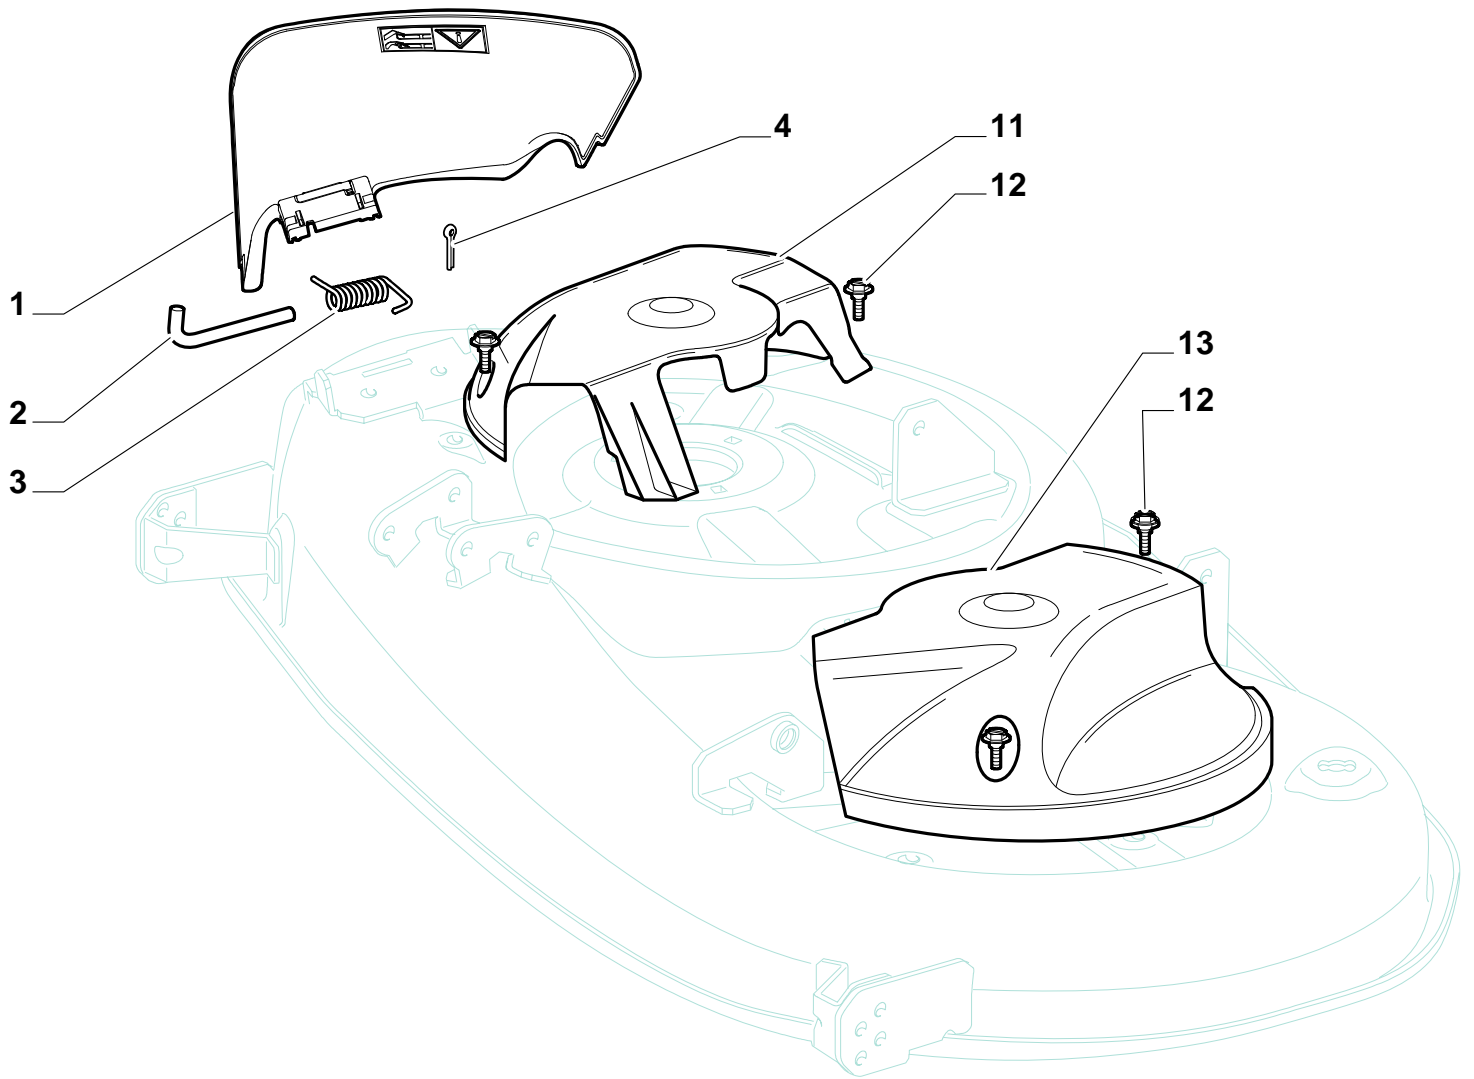

SD 9814 H

Pos. Fig.	Antal Quantity	Art No Part No	Benämning	Description	Anmärkning Notes
1	1	325600077/1	Avsluta Skydd	Exit Protection	
2	1	25510073/0	Stift	Pin	
3	1	125430242/1	Fjäder	Spring	
4	1	12141418/0	Bricka	Washer	
11	1	325600078/0	Hus	Case	
12	4	125943006/0	Skruv	Screw	
13	1	325600079/0	Hus	Case