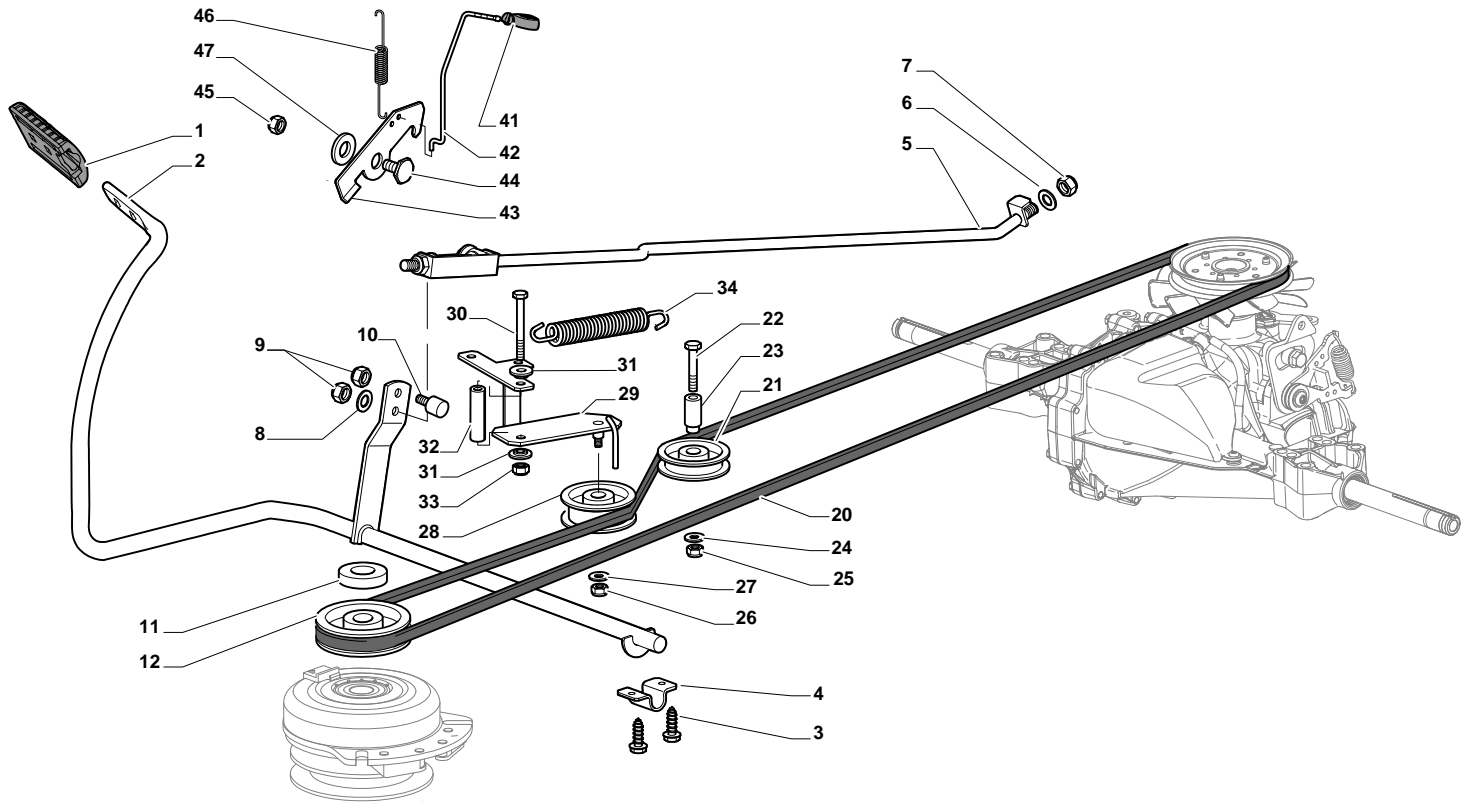

SD 9814 H

Pos. Fig.	Antal Quantity	Art No Part No	Benämning	Description	Anmärkning Notes
1	1	325110409/0	Clamp Cover	Clamp Cover	
2	1	382000575/0	Pedal	Pedal	
3	4	12735599/0	Skruv	Screw	
4	2	325547231/0	Trombocyt	Plate	
5	1	382000576/0	Länk	Rod	
6	1	12521360/0	Bricka	Washer	
7	1	12156602/0	Mutter	Nut	
8	1	25670011/0	Bricka	Washer	
9	2	12155000/0	Mutter	Nut	
10	1	125510116/0	Stift	Pin	
11	1	25160021/0	Distans	Spacer	
12	1	125601577/0	Remskiva	Pulley	
13	2	12524010/0	Bricka	Washer	
20	1	135062003/0	Drivrem	Belt	
21	1	25601555/0	Remskiva	Pulley	
22	1	12691400/0	Skruv	Right Screw	
23	1	125160051/0	Distans	Spacer	
24	1	12523060/0	Bricka	Washer	
25	1	12155000/0	Mutter	Nut	
26	1	12155000/0	Mutter	Nut	
27	1	12523060/0	Bricka	Washer	
28	1	25601554/0	Remskiva	Pulley	
29	1	382318245/0	Spak	Lever	
30	1	12691600/0	Skruv	Screw	
31	2	25038002/1	Bussning	Bush	
32	1	25160027/0	Distans	Spacer	
33	1	12155000/0	Mutter	Nut	
34	1	125430262/0	Fjäder	Spring	
41	1	325394534/0	Knopp	Knob	
42	1	125033083/0	Länk	Rod	
43	1	325253011/0	Hake	Hook	
44	1	22524970/2	Stift	Pin	
45	1	12155000/0	Mutter	Nut	
46	1	25430213/0	Fjäder	Spring	
47	1	12523060/0	Bricka	Washer