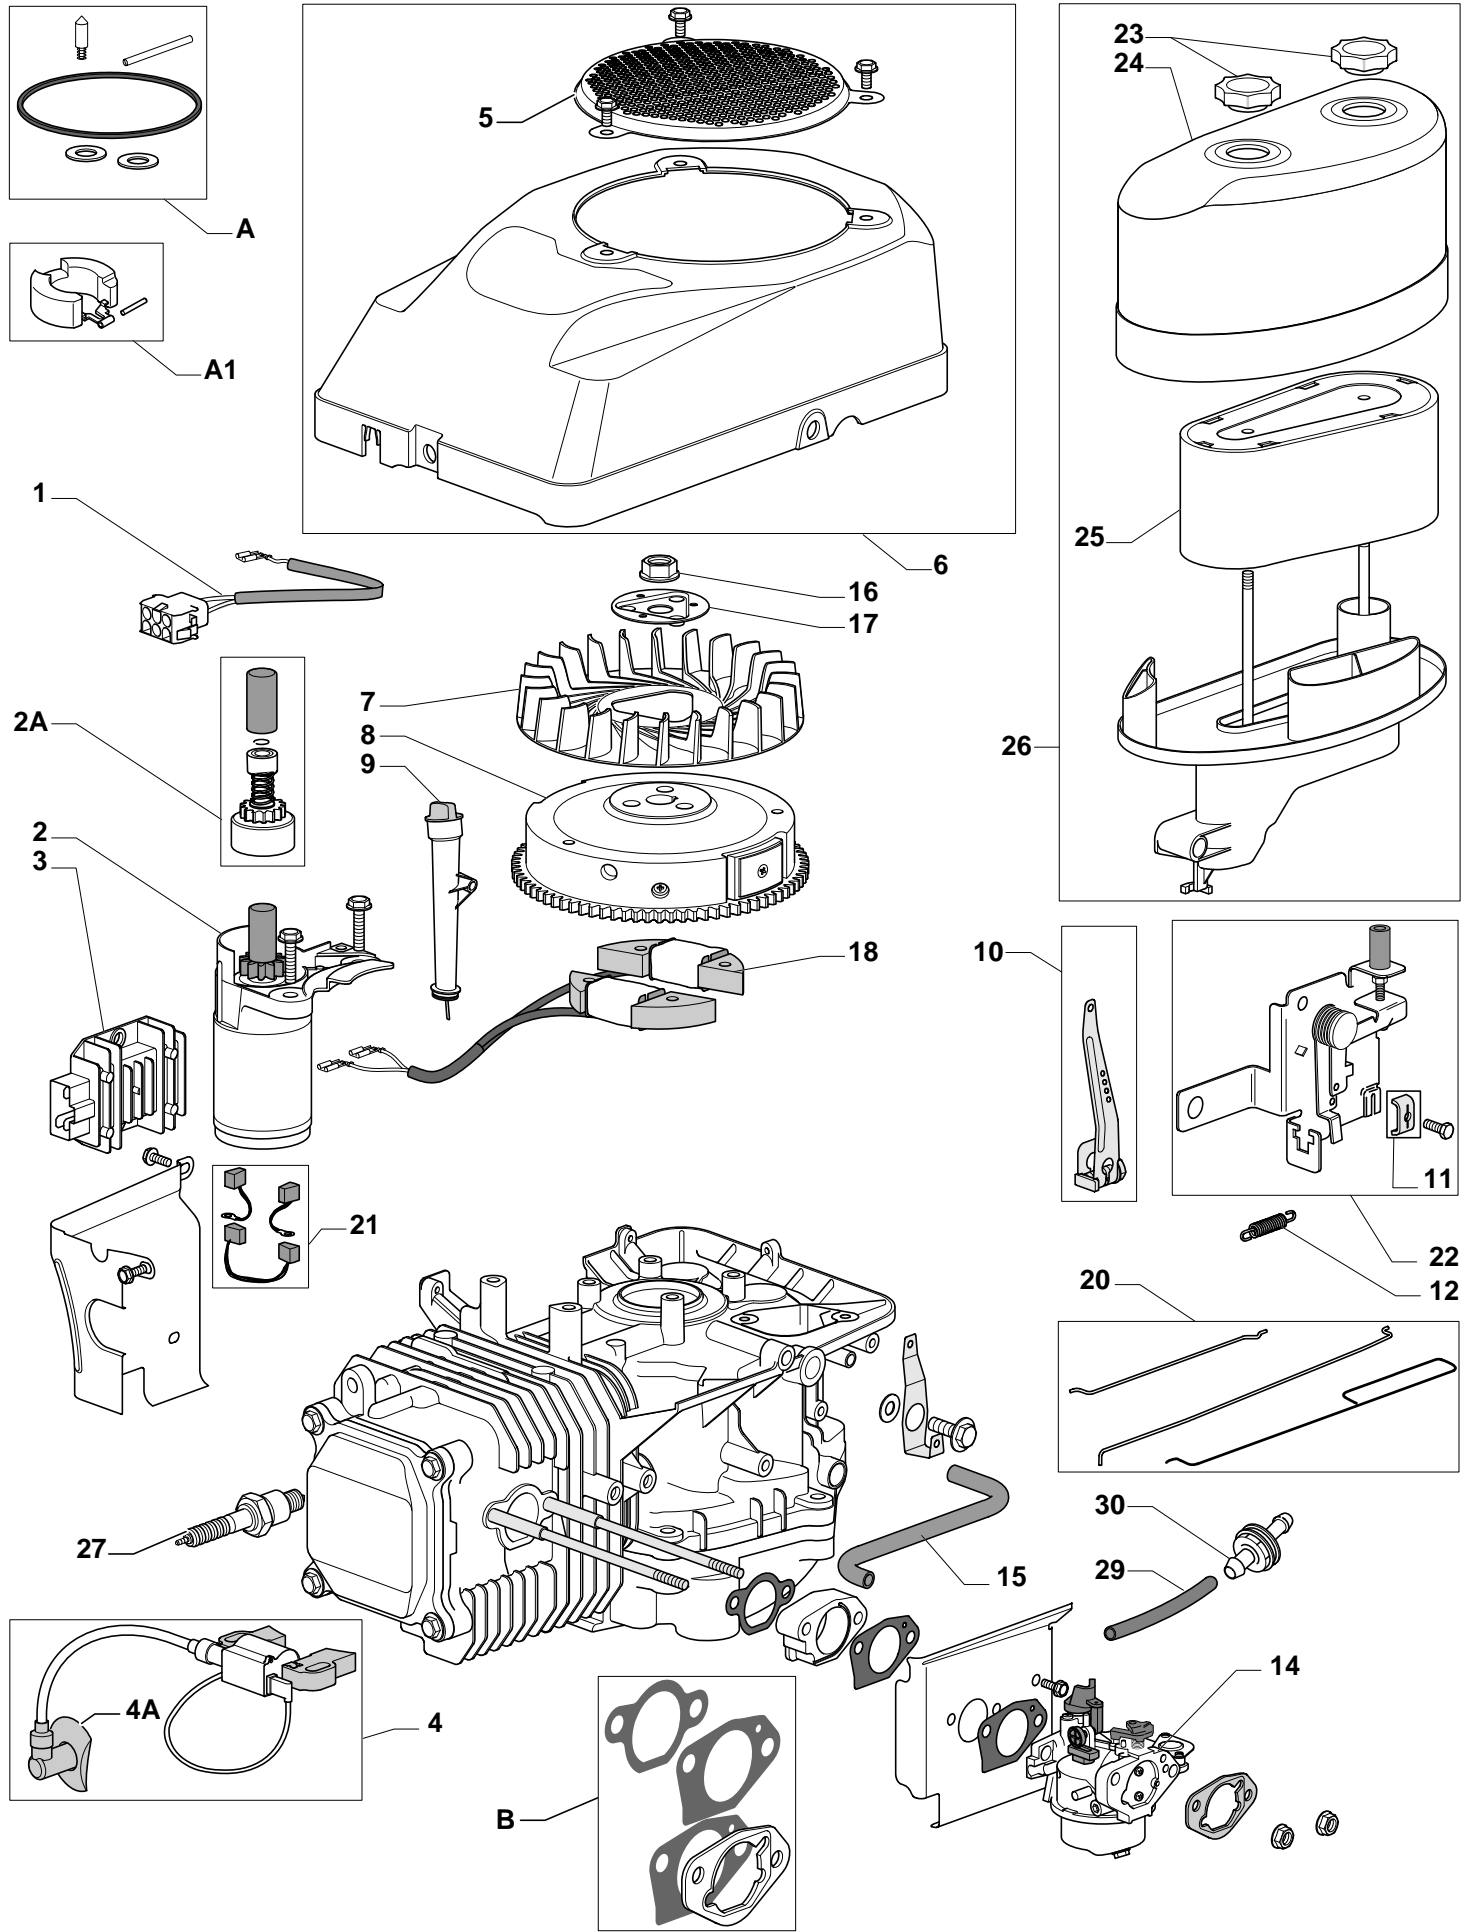

**SD 9814 H**

Pos. Fig.	Antal Quantity	Art No Part No	Benämning	Description	Anmärkning Notes
1	1	325580503/0	Steering Plate	Steering Plate	
2	1	325961219/0	Rott	Steering Wheel	
5	1	125722472/0	Seat	Seat	
6	4	12792611/0	Skruv	Screw	
7	4	12540260/0	Bricka	Washer	
8	4	12523060/0	Bricka	Washer	