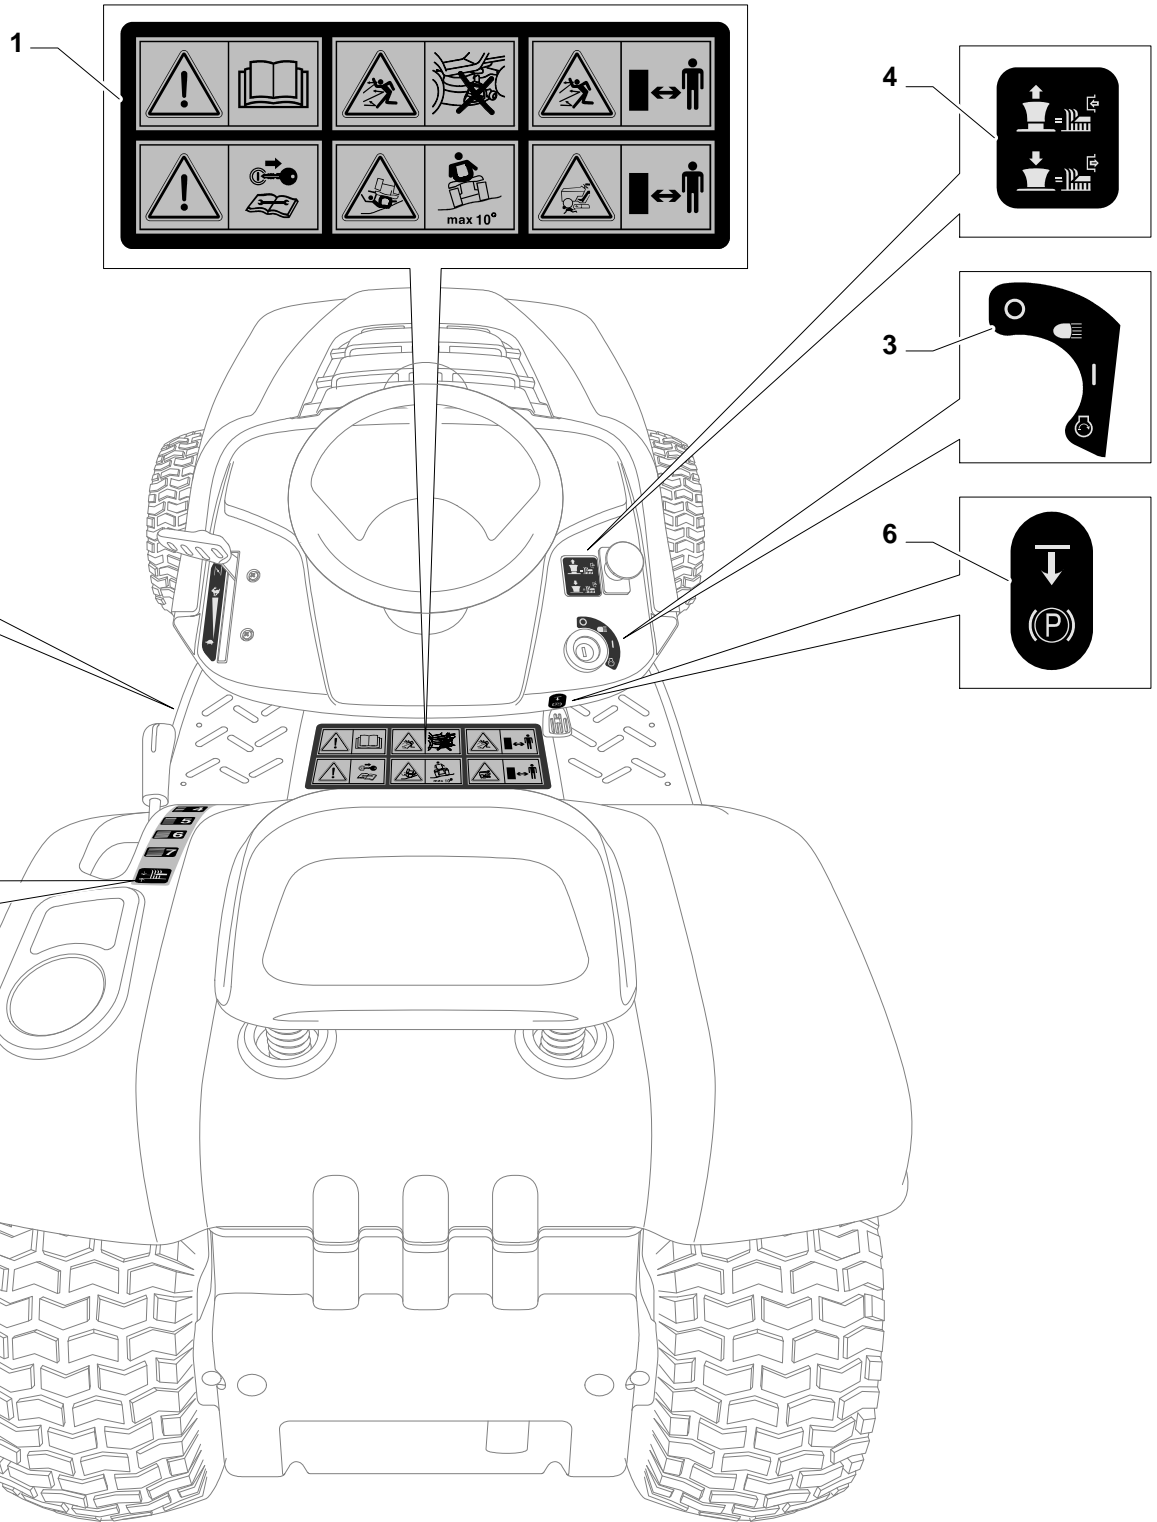

1

4

3

6

8

5

1

2

3

4

5

6

7

8

SD 9814 H

Pos. Fig.	Antal Quantity	Art No Part No	Benämning	Description	Anmärkning Notes
1	1	114362365/1	Dekal	Label	
3	1	114363699/0	Dekal	Label	
4	1	14361438/0	Dekal	Label	
5	1	114363701/0	Dekal	Label	
6	1	114363700/0	Dekal	Label	
8	1	114356699/1	Dekal	Label