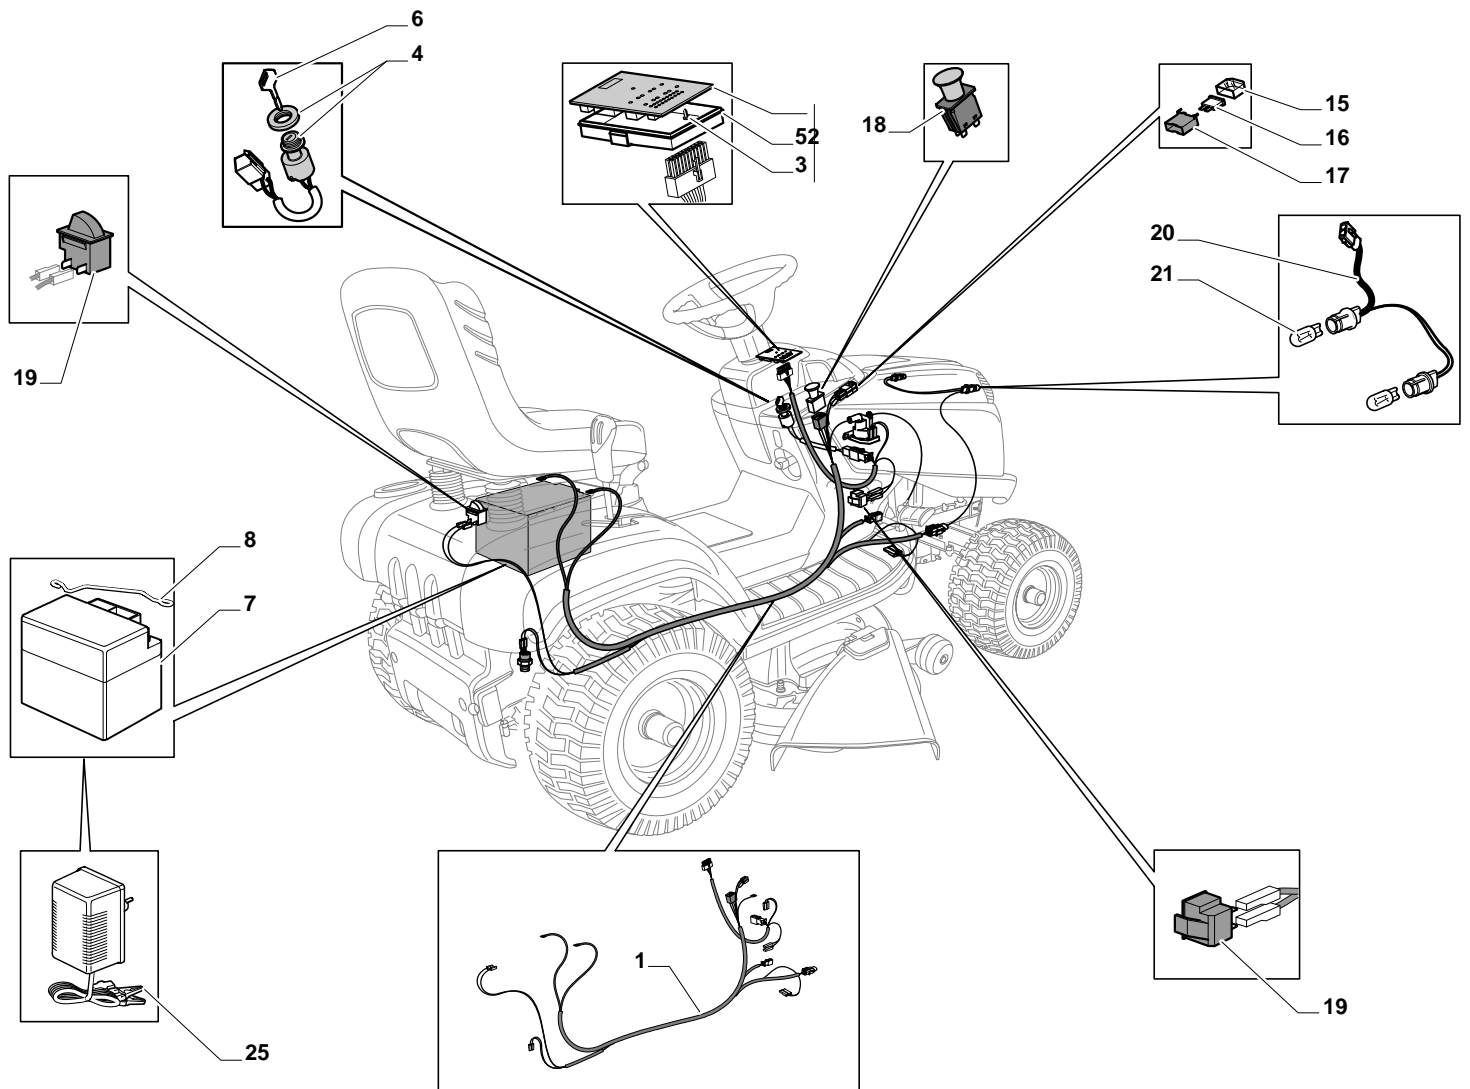

SD 9814 H

Pos. Fig.	Antal Quantity	Art No Part No	Benämning	Description	Anmärkning Notes
1	1	182040158/0	Kabel	Cables Ass.Y	
2	1	125722433/0	Elektroniska kort	Electronic Card	
3	1	12735101/0	Skruv	Screw	
4	1	118450075/0	Brytare	Starting Switch	
5	1	325600080/0	Skydd Kort	Card Protection	
6	1	118210023/0	Startnyckeln	Starting Key	
7	1	18120002/1	Batteri	Battery	
8	1	125430265/0	Fjäder	Spring	
15	2	33215000/0	Kåpa	Cover	
16	1	33340036/0	Säkring	Fuse 25 A	
16	1	33340040/0	Säkring	Fuse 10A	
17	2	33500007/0	Säkring	Fuse Carrier	
18	1	118450074/0	Brytare	Clutch Switch	
19	2	119410613/0	Brytare	Micro	
20	1	82040073/0	Kabel	Cable	
21	2	18459100/0	Farilamp For Lights	Farilamp For Lights	
25	1	182180090/0	Batteriladdare	Battery Charger