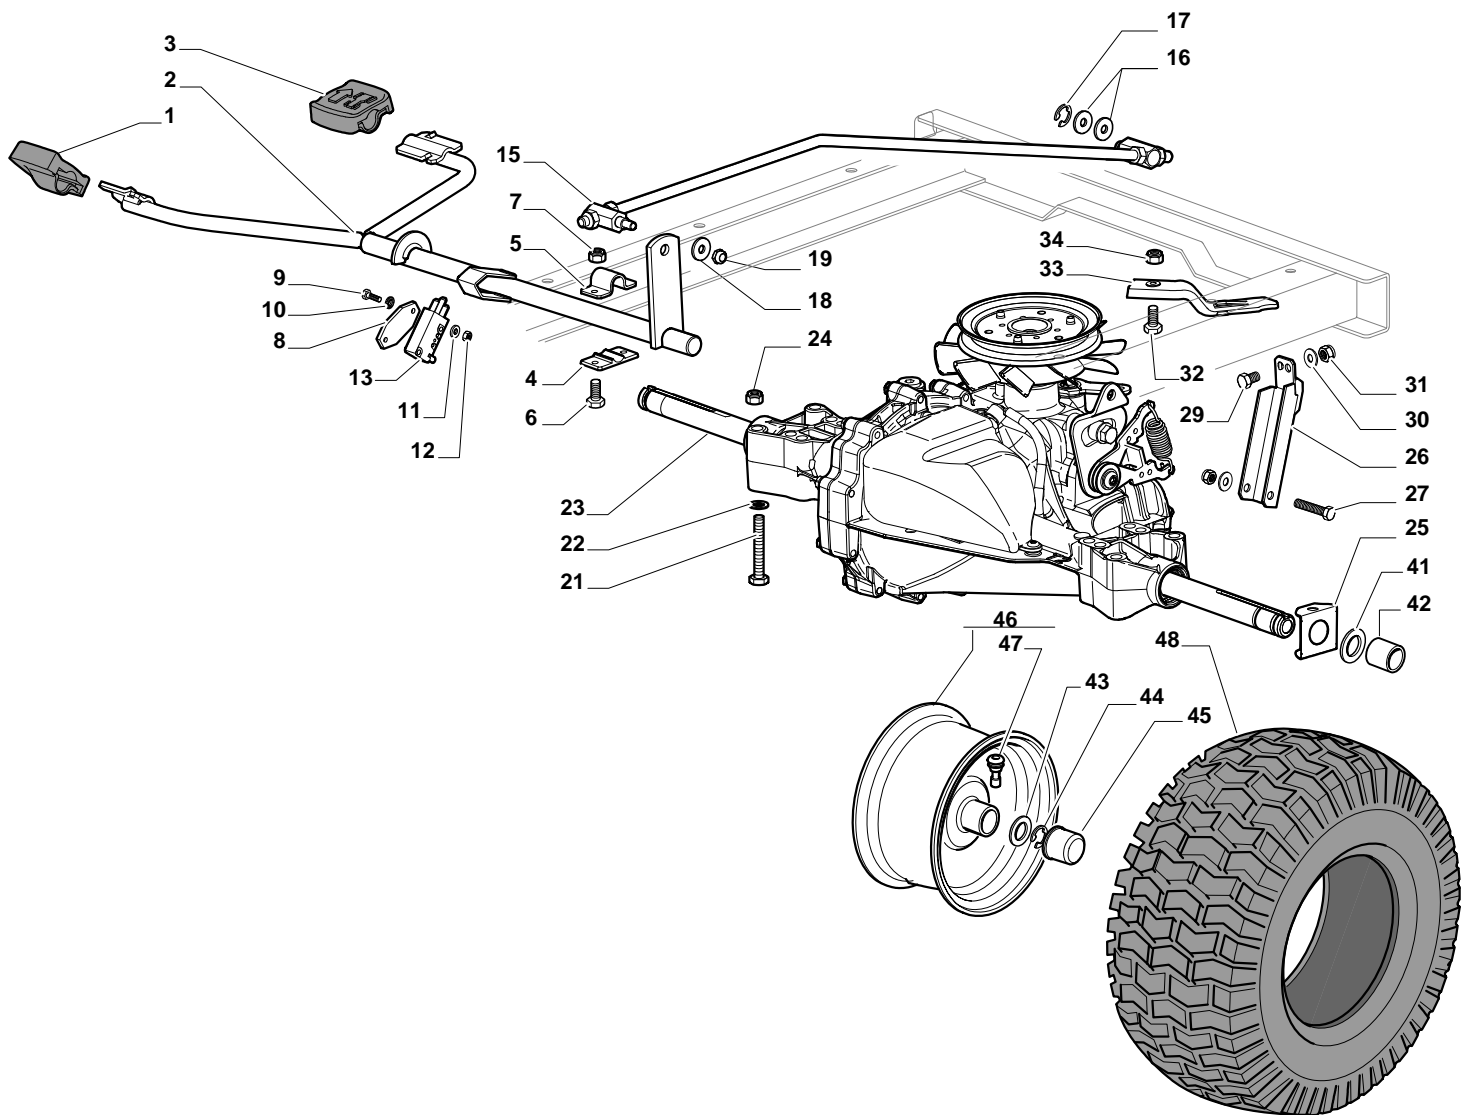

SD 9814 H

Pos. Fig.	Antal Quantity	Art No Part No	Benämning	Description	Anmärkning Notes
1	1	325110409/0	Clamp Cover	Clamp Cover	
2	1	382000575/0	Pedal	Pedal	
3	4	12735599/0	Skruv	Screw	
4	2	325547231/0	Trombocyt	Plate	
5	1	382000576/0	Länk	Rod	
6	1	12521360/0	Bricka	Washer	
7	1	12156602/0	Mutter	Nut	
8	1	25670011/0	Bricka	Washer	
9	2	12155000/0	Mutter	Nut	
10	1	125510116/0	Stift	Pin	
11	1	25160021/0	Distans	Spacer	
12	1	125601577/0	Remskiva	Pulley	
13	2	12524010/0	Bricka	Washer	
20	1	135062003/0	Drivrem	Belt	
21	1	25601555/0	Remskiva	Pulley	
22	1	12691400/0	Skruv	Right Screw	
23	1	125160051/0	Distans	Spacer	
24	1	12523060/0	Bricka	Washer	
25	1	12155000/0	Mutter	Nut	
26	1	12155000/0	Mutter	Nut	
27	1	12523060/0	Bricka	Washer	
28	1	25601554/0	Remskiva	Pulley	
29	1	382318245/0	Spak	Lever	
30	1	12691600/0	Skruv	Screw	
31	2	25038002/1	Bussning	Bush	
32	1	25160027/0	Distans	Spacer	
33	1	12155000/0	Mutter	Nut	
34	1	125430262/0	Fjäder	Spring	
41	1	325394534/0	Knopp	Knob	
42	1	125033083/0	Länk	Rod	
43	1	325253011/0	Hake	Hook	
44	1	22524970/2	Stift	Pin	
45	1	12155000/0	Mutter	Nut	
46	1	25430213/0	Fjäder	Spring	
47	1	12523060/0	Bricka	Washer	