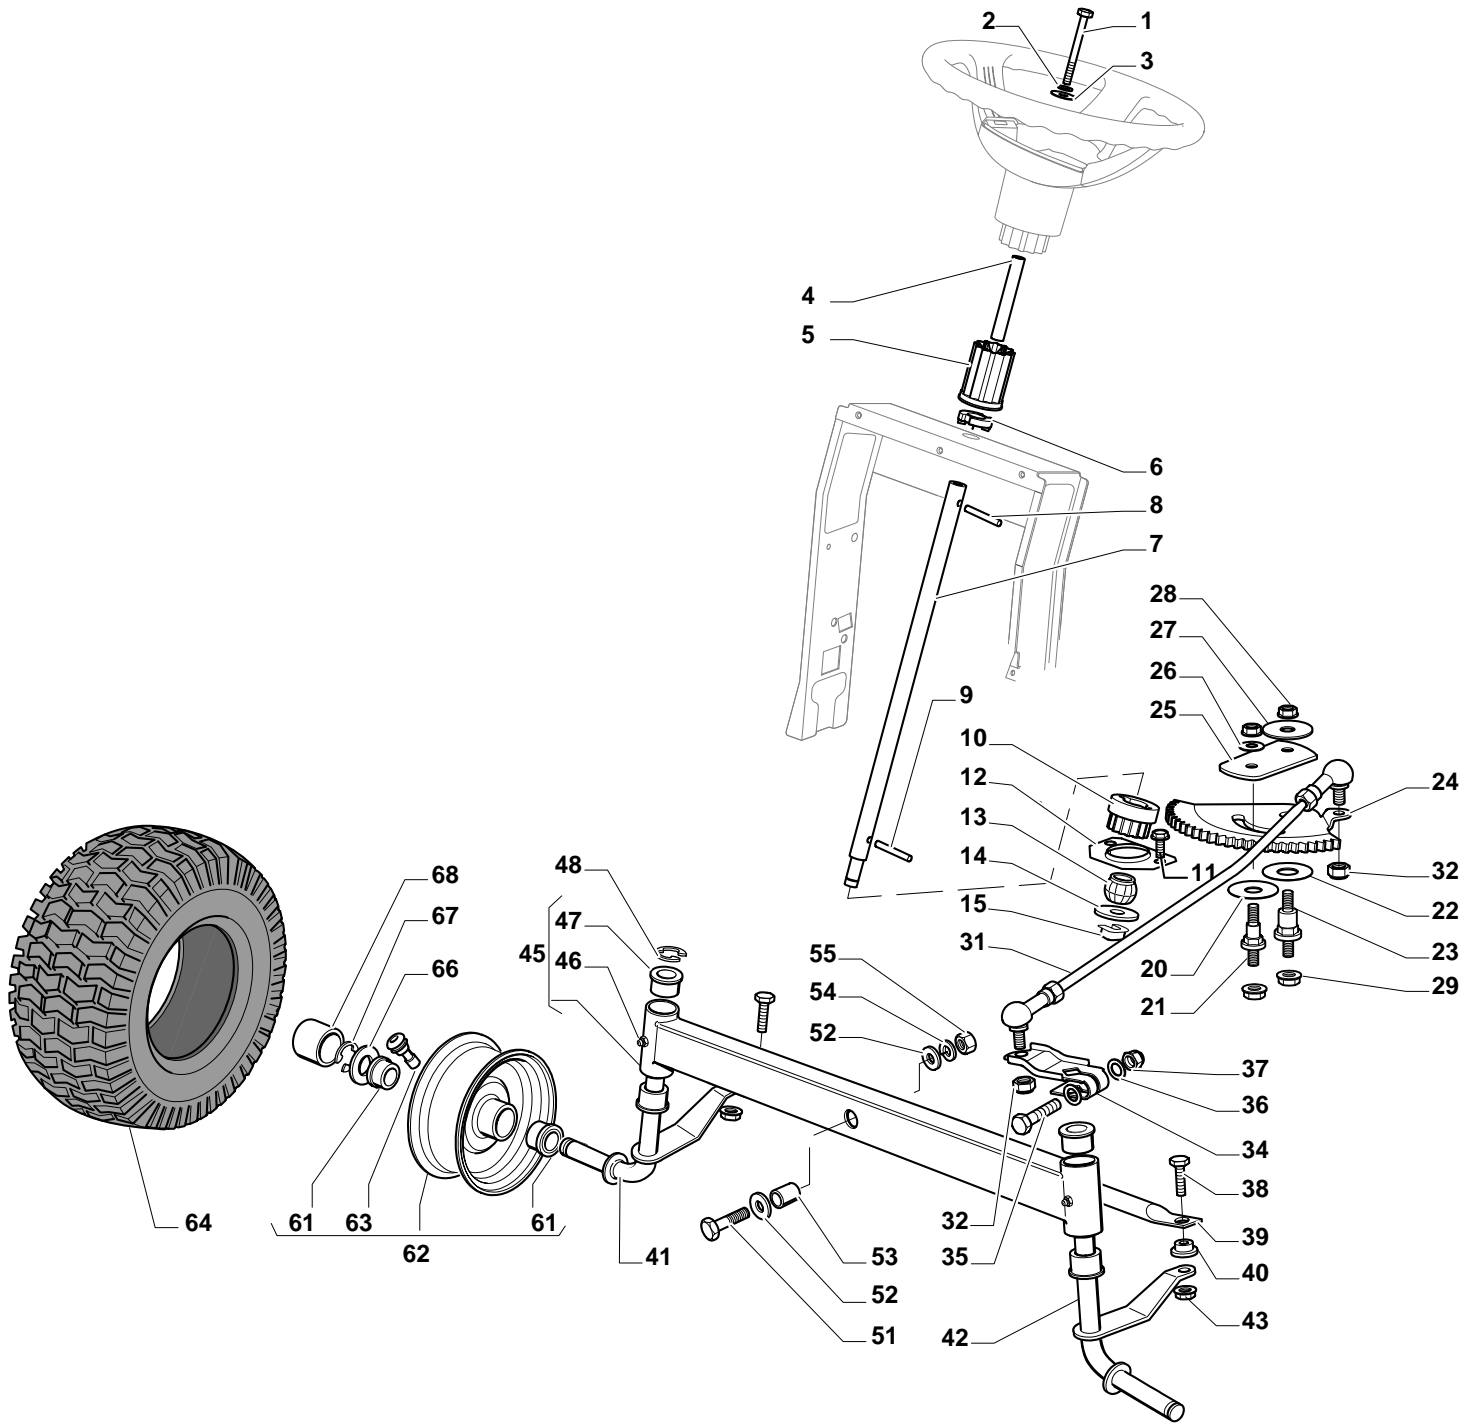

SD 9814 H

Pos. Fig.	Antal Quantity	Art No Part No	Benämning	Description	Anmärkning Notes
1	1	12692050/0	Skruv	Screw	
2	1	12540260/0	Bricka	Washer	
3	1	12523070/0	Bricka	Washer	
4	1	125160047/0	Distans	Spacer	
5	1	325785318/0	Stöd	Support	
6	1	325038008/0	Bussning	Bush	
7	1	125520007/0	Steering Column	Steering Column	
8	1	112620300/0	Stift	Pin	
9	1	12622650/0	Stift	Pin	
10	1	125570003/0	Drev	Pinion	
11	2	27943051/0	Skruv	Screw	
12	1	325785213/1	Stöd	Support	
13	1	25743000/0	Ledkåpa, Vä+Hö	Joint	
14	1	12521370/0	Bricka	Washer	
15	1	12436030/0	Trombocyt	Plate	
20	1	22672151/0	Bricka	Washer	
21	1	125510104/0	Stift	Pin	
22	1	125670023/0	Bricka	Washer	
23	1	125510109/0	Stift	Pin	
24	1	325735519/0	Steering Shaft	Steering Shaft	
25	1	325547233/0	Tavla	Plate	
26	1	12369500/0	Bricka	Washer	
27	1	22160400/0	Dammskydd	Dust Cover	
28	2	12155010/0	Mutter	Nut	
29	2	12154210/0	Mutter	Nut	
31	1	382000566/0	Stång	Steering Rod	
32	2	12156602/0	Mutter	Nut	
34	1	325318243/0	Spak	Lever	
35	1	12692390/0	Skruv	Screw	
36	2	12521360/0	Bricka	Washer	
37	1	12156602/0	Mutter	Nut	
38	2	125510103/0	Stift	Pin	
39	1	325840029/0	Gasreglagelänk	Tie Rod	
40	2	325038007/0	Bussning	Bush	
41	1	382230373/0	Right Stub Axle	Right Stub Axle	
42	1	382230375/0	Left Stub Axle	Left Stub Axle	
43	2	12155000/0	Mutter	Nut	
45	1	382034030/0	Equalizer With Bush (With 36 + 37)	Equalizer With Bush And Lubricator	
46	2	12379511/0	Smörjnippl	Grease Dispenser	
47	4	25034002/1	Bussning	Brass	
48	1	12001010/0	Låsring	Benzing	
51	1	12692695/0	Skruv	Screw	
52	2	12523100/0	Bricka	Washer	
53	1	25160016/0	Distans	Spacer	
54	1	12587100/0	Bricka	Washer	
55	1	12295300/0	Mutter	Nut	
61	4	25122200/2	Kullager	Bearing	
62	2	182000598/0	Rimm	Rimm	
63	2	25950000/0	Ventil	Valve	
64	2	127590066/0	Dack	Tire	
66	2	25670005/1	Bricka	Washer	
67	2	12001010/0	Låsring	Benzing	
68	2	322110233/0	Navkapsel	Hub Cover