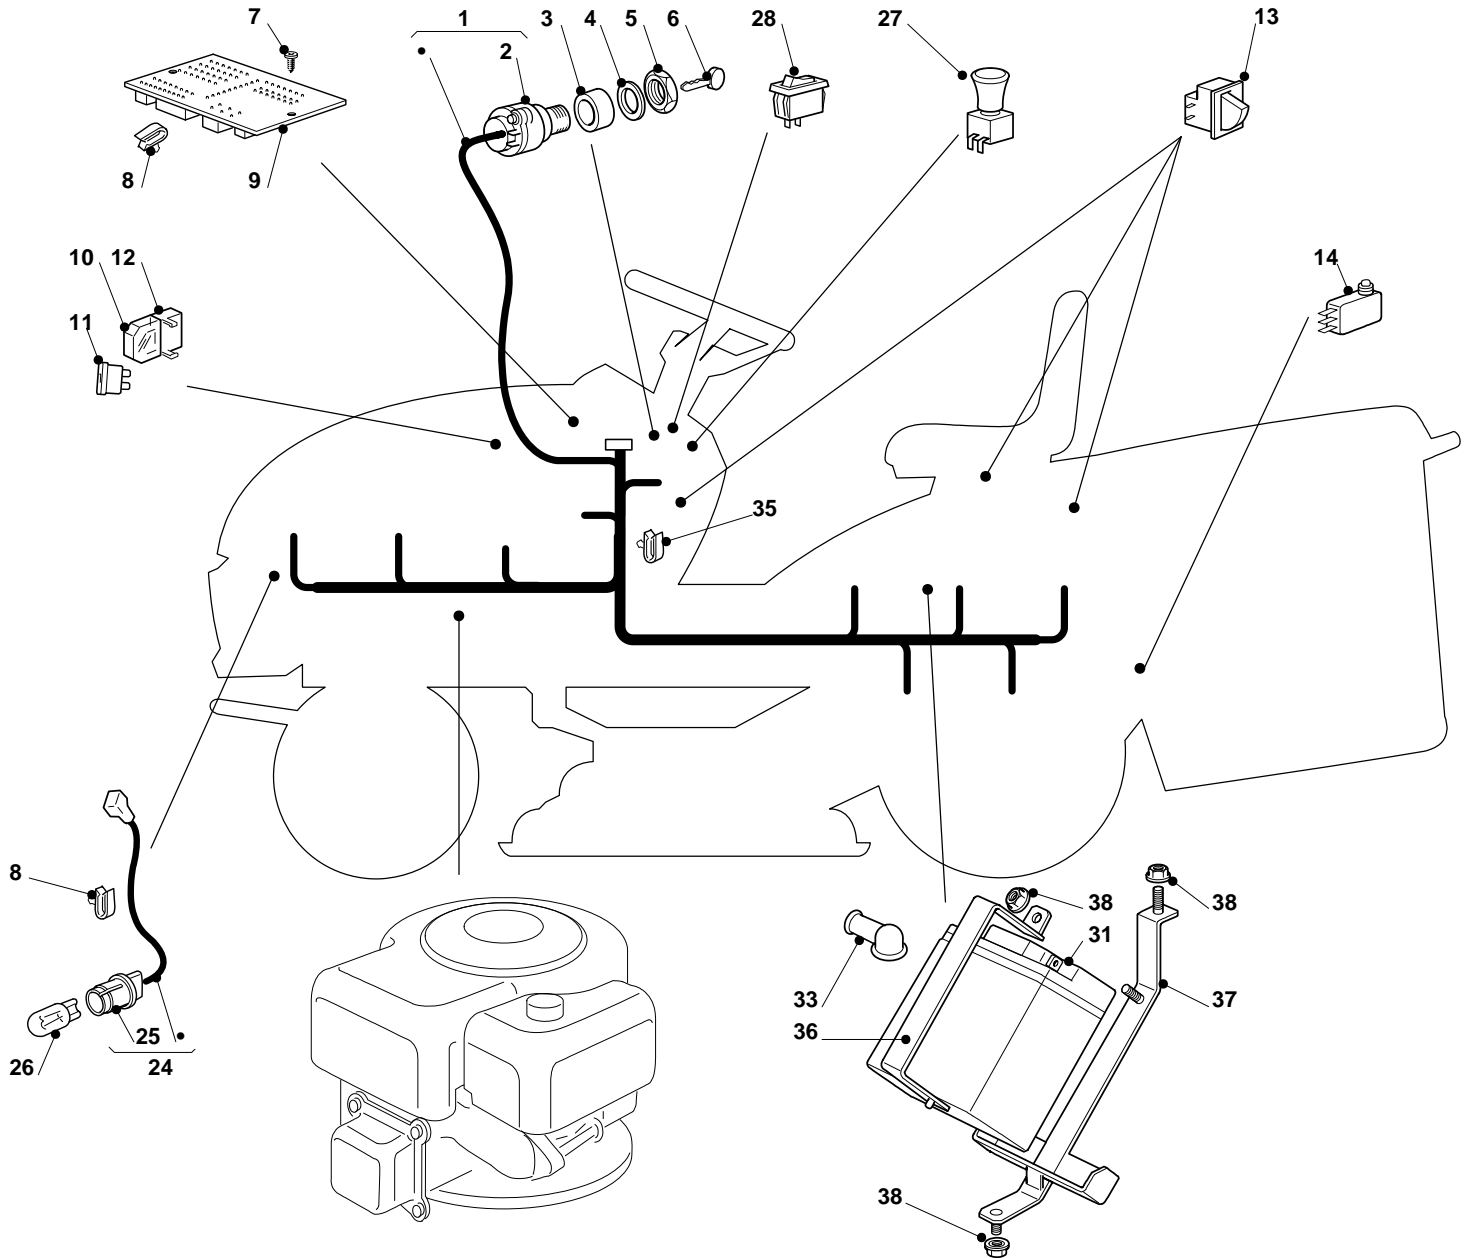

ST 10216 H

Pos. Fig.	Antal Quantity	Art No Part No	Benämning	Description	Anmärkning Notes
1	1	182040153/0	Kabel	Cables Ass.Y	
2	1	18450072/0	Brytare	Starting Switch	
3	1	18550136/0	Distans	Spacer	
4	1	18550135/0	Bricka	Washer	
5	1	18400862/0	Ringmutter	Ringnut	
6	1	18210022/0	Starting Key	Starting Key	
7	3	12727810/0	Skruv	Screw	
8	2	33320506/0	Kabelhållare	Fairled	
9	1	125722430/1	Electronic Card	Electronic Card (1 Led)	
10	2	33215000/0	Kåpa	Cover	
11	1	33340036/0	Säkring	Fuse 25 A	
11	1	33340040/0	Säkring	Fuse 10A	
12	2	33500007/0	Säkring	Fuse Carrier	
13	3	119410615/0	Brytare	Micro	
14	1	19410605/1	Brytare	Full Grasscat. Microsw.	
24	1	82040070/0	Kabel	Cable	
25	2	33500030/0	Lamp Holder	Lamp Holder	
26	2	18459100/0	Farilamp For Lights	Farilamp For Lights	
27	1	18450068/0	Kopplingshus	Clutch Switch	
28	1	18450060/1	Farilamp Switch	Farilamp Switch	
31	1	18120002/1	Batteri	Battery	
33	1	18564861/1	Tätningshylsa	Protection	
35	9	33320506/0	Kabelhållare	Fairled	
36	1	27772099/1	Fäste	Clamp	
37	1	382785191/0	Batteriplatta	Battery Support	
38	3	12155000/0	Mutter	Nut