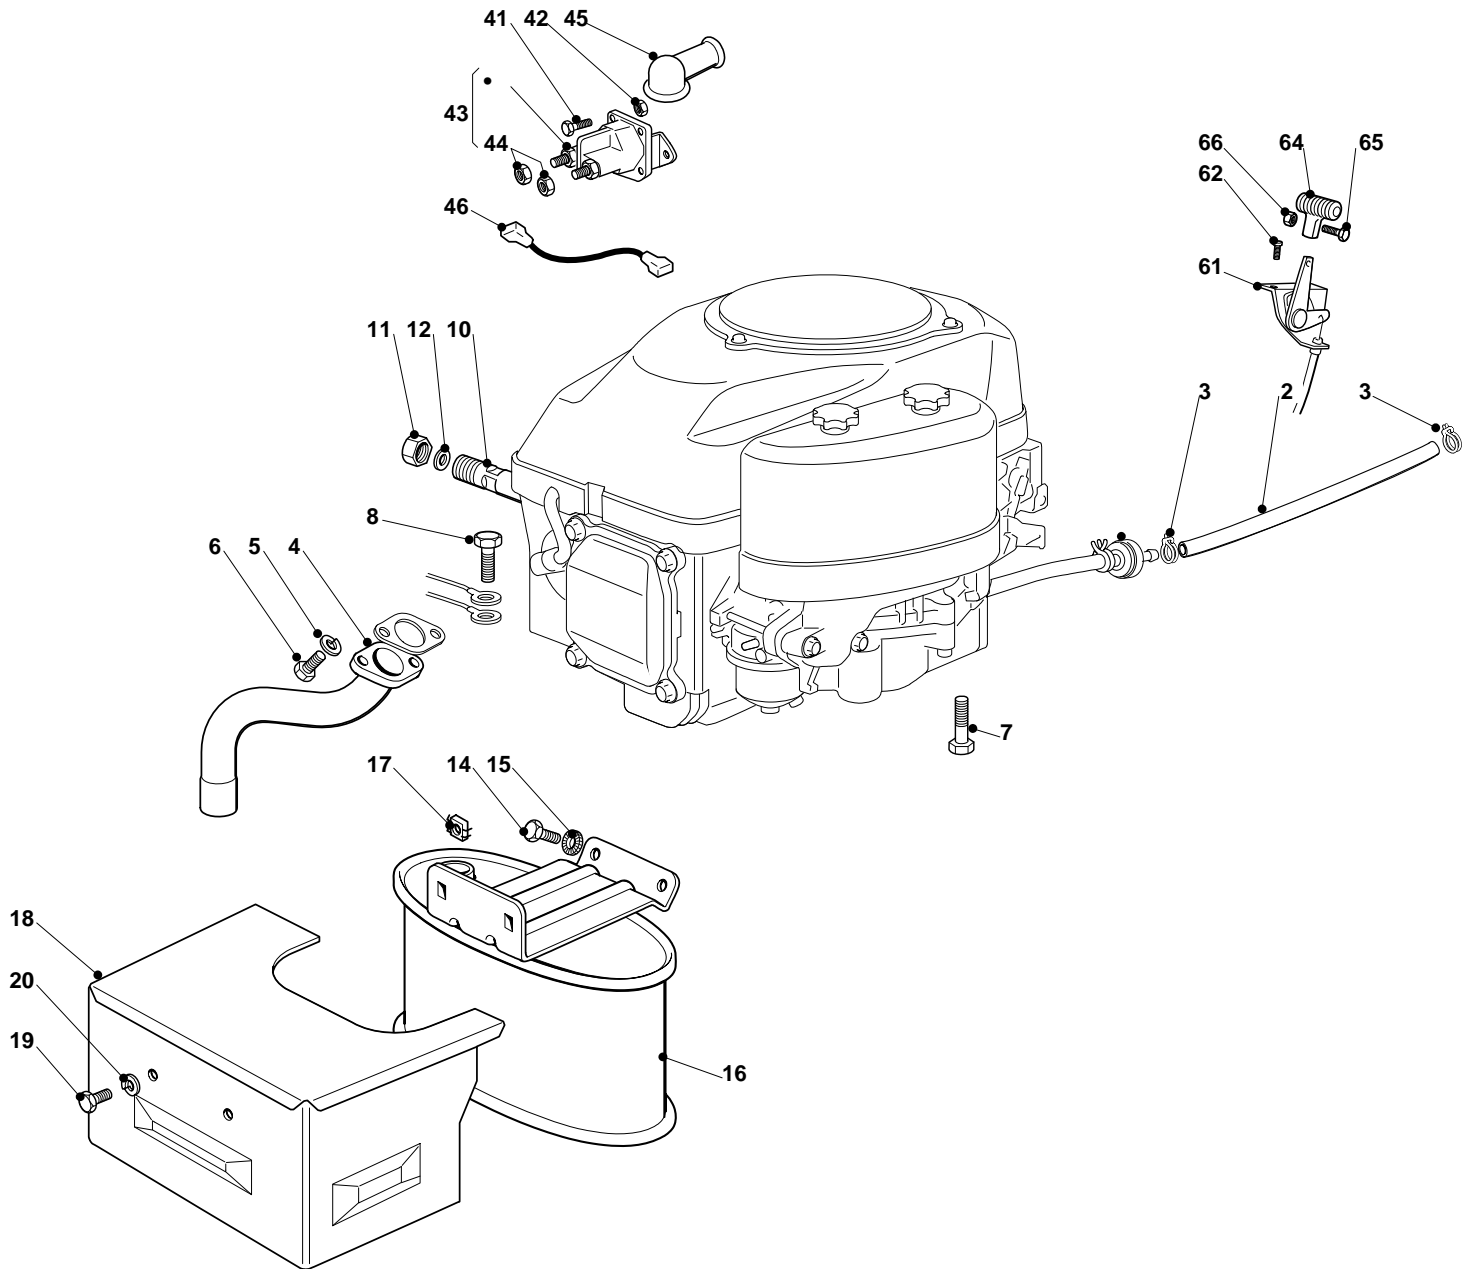

ST 10216 H

ST 10216 H

Pos. Fig.	Antal Quantity	Art No Part No	Benämning	Description	Anmärkning Notes
1	1	382500037/0	Pedal	Pedal	
2	1	325110416/0	Clamp Cover	Clamp Cover	
3	2	25547037/1	Trombocyt	Plate	
4	4	12735599/0	Skruv	Screw	
5	1	382000577/0	Länk	Rod	
6	1	12521350/0	Bricka	Washer	
7	1	12155000/0	Mutter	Nut	
8	1	12521350/0	Bricka	Washer	
9	1	12155000/0	Mutter	Nut	
10	1	25785261/0	Stöd	Support	
11	2	12815200/0	Skruv	Screw	
12	2	12292102/0	Mutter	Nut	
13	1	82000531/0	Länk	Rod	
14	1	22524970/2	Stift	Pin	
15	1	12155000/0	Mutter	Nut	
16	1	25430213/0	Fjäder	Spring	
31	1	382000605/0	Drive Pedal	Drive Pedal	
32	1	325110417/0	Clamp Cover Front	Clamp Cover Front	
33	1	325110418/0	Clamp Cover Rear	Clamp Cover Rear	
34	2	25785185/0	Stöd	Support	
35	2	27546015/1	Trombocyt	Plate	
36	4	12815245/0	Skruv	Screw	
37	4	12154510/0	Mutter	Nut	
38	1	382000609/0	Länk	Rod	
39	2	12523040/0	Bricka	Washer	
40	2	112000940/0	Låsring	Benzing	
41	1	382394853/0	Brytare	Switch Ass.Y	
42	1	19410609/0	Neutral Switch (Hydro)	Neutral Switch (Hydro)	
43	2	12735602/0	Skruv	Screw	
44	2	12581100/0	Bricka	Grower	
45	2	12290791/0	Mutter	Nut	
46	2	12735110/0	Skruv	Screw	
61	1	25207171/0	Kåpa	Cover	
62	2	12735402/0	Skruv	Screw	
63	4	12523050/0	Bricka	Washer	