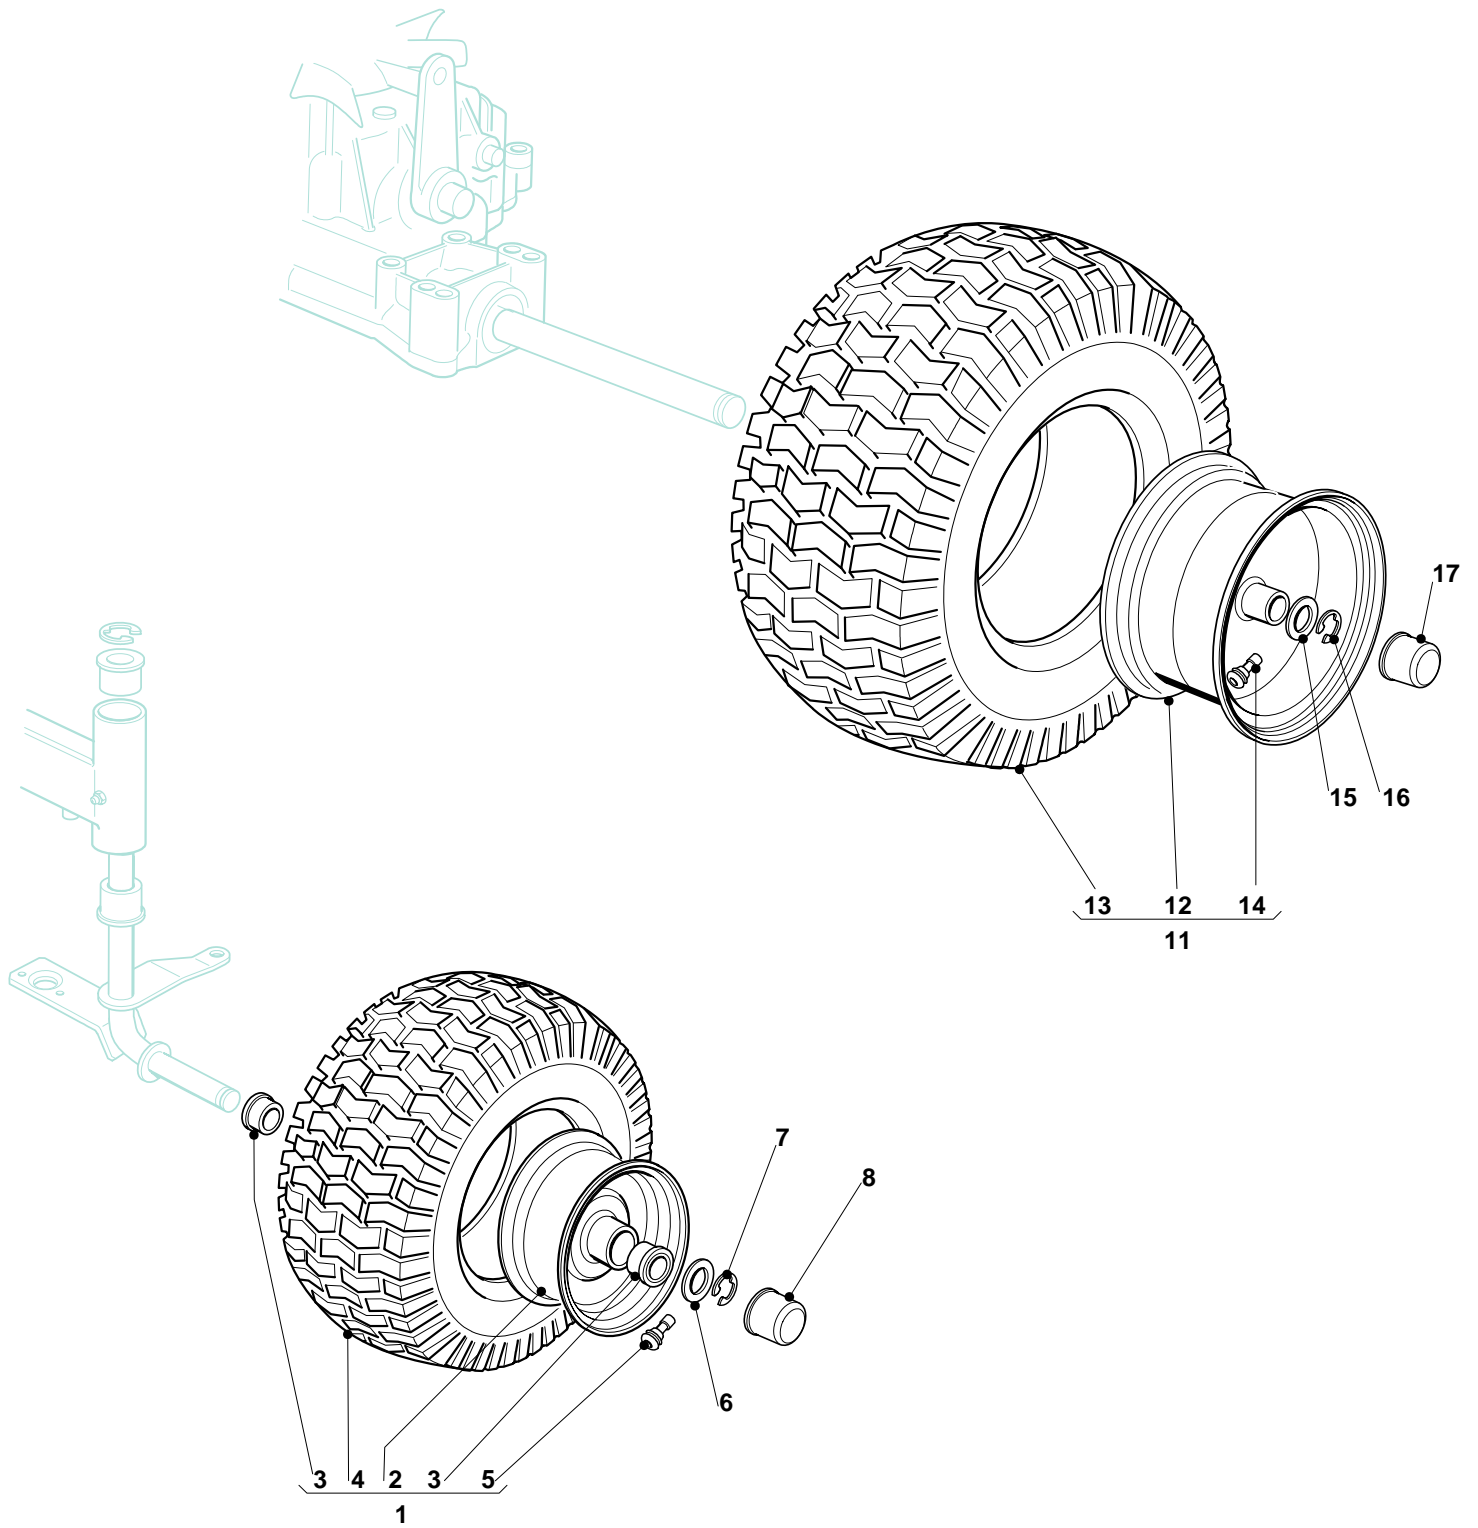

ST 10216 H

Pos. Fig.	Antal Quantity	Art No Part No	Benämning	Description	Anmärkning Notes
1	1	25961201/0	Rott	Steering Wheel	
2	1	25120230/0	Lock	Cap	
3	1	12620299/0	Stift	Pin	
11	1	25547033/1	Tavla	Plate	
12	1	25430223/2	Fjäder	Spring	
13	1	12789000/0	Skruv	Screw	
14	1	12154330/0	Mutter	Nut	
15	1	27063021/1	Fäste	Cam	
16	2	12789100/0	Skruv	Screw	
17	2	12523020/0	Bricka	Washer	
18	2	12154330/0	Mutter	Nut	
19	1	125722470/0	Seat	Seat	
20	4	12793101/0	Skruv	Screw	
21	4	12583500/0	Bricka	Grower	
22	4	12523060/0	Bricka	Washer	