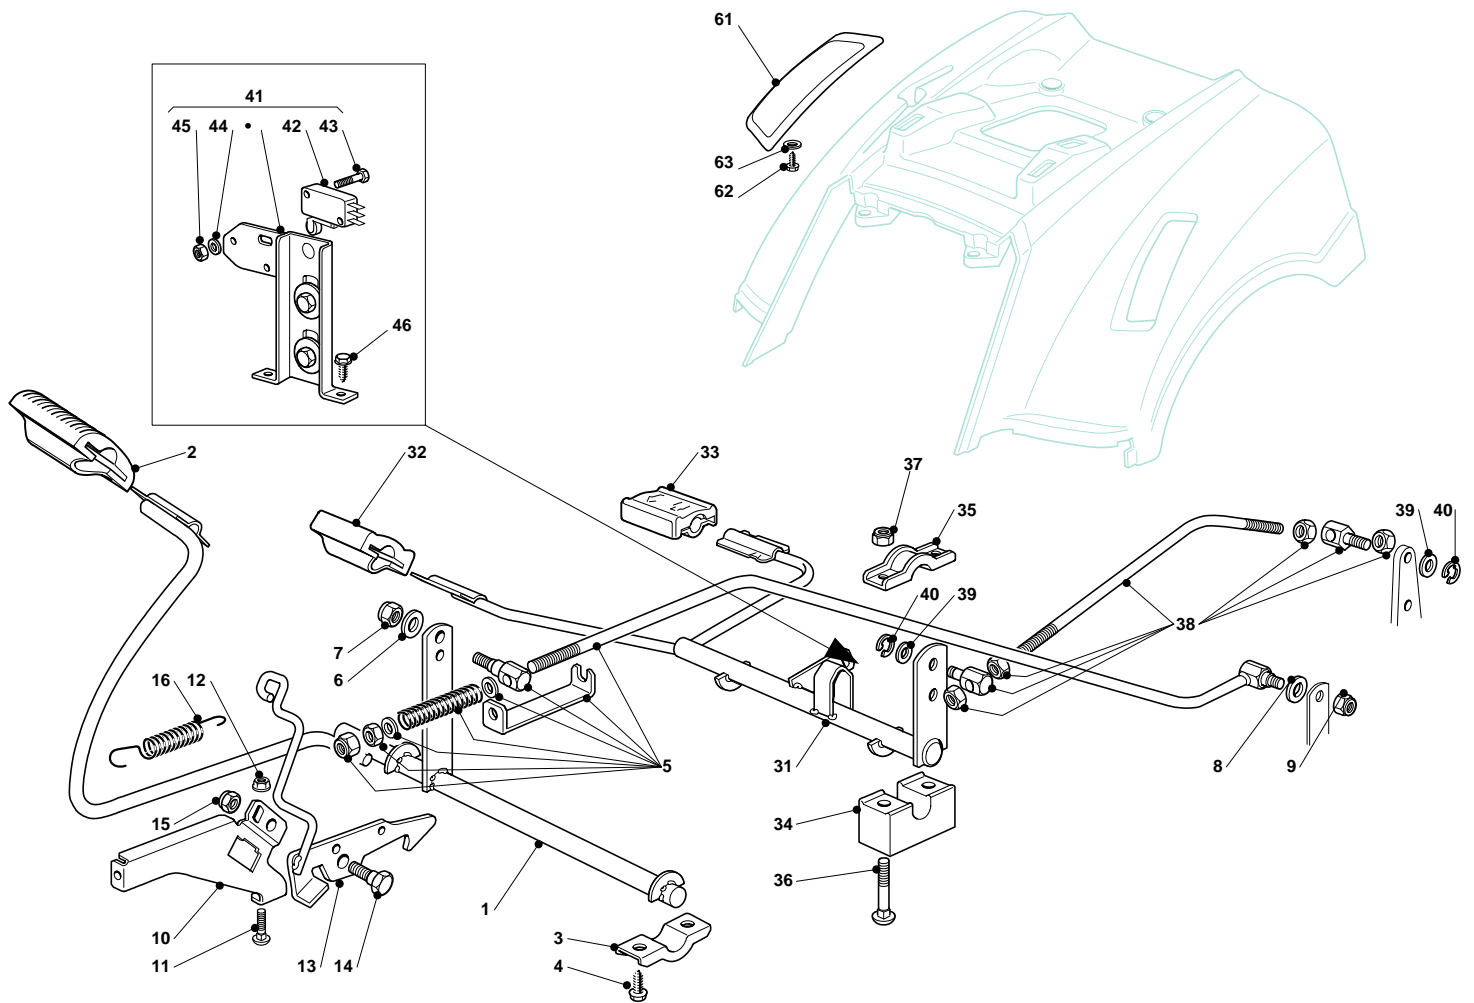

ST 10216 H

ST 10216 H

Pos. Fig.	Antal Quantity	Art No Part No	Benämning	Description	Anmärkning Notes
1	1	382500037/0	Pedal	Pedal	
2	1	325110416/0	Clamp Cover	Clamp Cover	
3	2	25547037/1	Trombocyt	Plate	
4	4	12735599/0	Skruv	Screw	
5	1	382000577/0	Länk	Rod	
6	1	12521350/0	Bricka	Washer	
7	1	12155000/0	Mutter	Nut	
8	1	12521350/0	Bricka	Washer	
9	1	12155000/0	Mutter	Nut	
10	1	25785261/0	Stöd	Support	
11	2	12815200/0	Skruv	Screw	
12	2	12292102/0	Mutter	Nut	
13	1	82000531/0	Länk	Rod	
14	1	22524970/2	Stift	Pin	
15	1	12155000/0	Mutter	Nut	
16	1	25430213/0	Fjäder	Spring	
31	1	382000605/0	Drive Pedal	Drive Pedal	
32	1	325110417/0	Clamp Cover Front	Clamp Cover Front	
33	1	325110418/0	Clamp Cover Rear	Clamp Cover Rear	
34	2	25785185/0	Stöd	Support	
35	2	27546015/1	Trombocyt	Plate	
36	4	12815245/0	Skruv	Screw	
37	4	12154510/0	Mutter	Nut	
38	1	382000609/0	Länk	Rod	
39	2	12523040/0	Bricka	Washer	
40	2	112000940/0	Låsring	Benzing	
41	1	382394853/0	Brytare	Switch Ass.Y	
42	1	19410609/0	Neutral Switch (Hydro)	Neutral Switch (Hydro)	
43	2	12735602/0	Skruv	Screw	
44	2	12581100/0	Bricka	Grower	
45	2	12290791/0	Mutter	Nut	
46	2	12735110/0	Skruv	Screw	
61	1	25207171/0	Kåpa	Cover	
62	2	12735402/0	Skruv	Screw	
63	4	12523050/0	Bricka	Washer