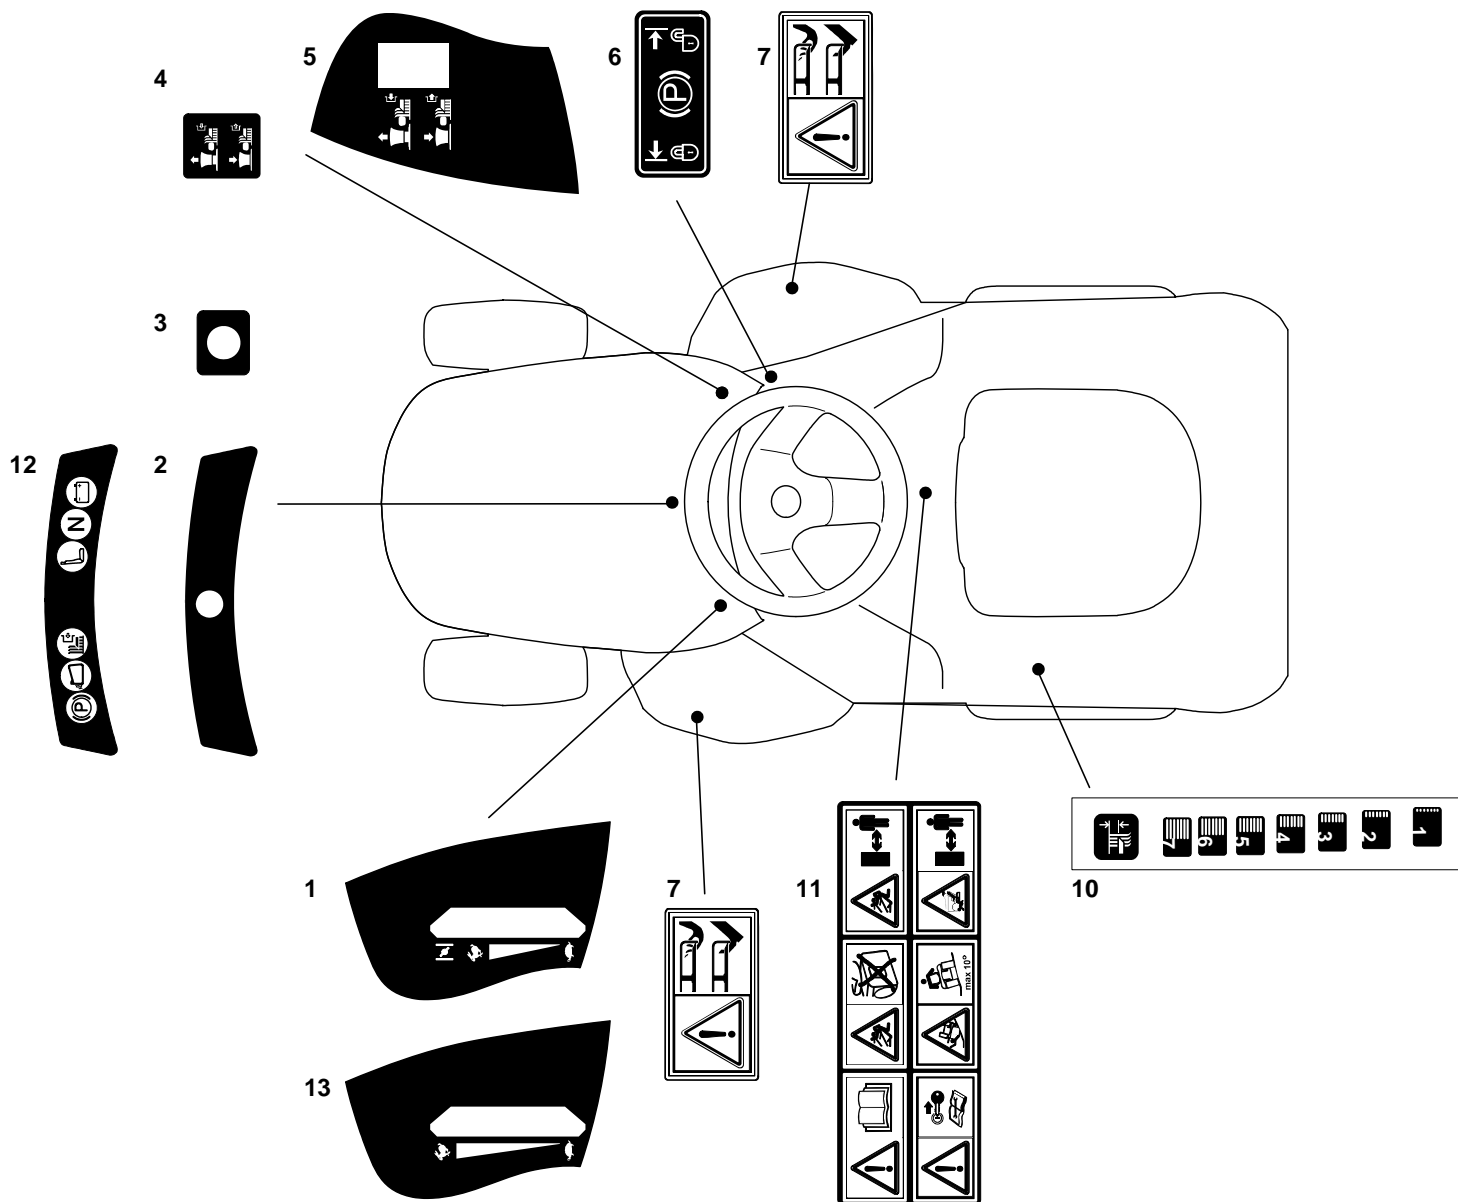

ST 10216 H

Pos. Fig.	Antal Quantity	Art No Part No	Benämning	Description	Anmärkning Notes
2	1	25420019/0	Dekal	Label	
3	1	25420018/0	Dekal	Label	
4	1	14361438/0	Dekal	Label	
6	1	14361452/0	Dekal	Label	
7	2	114356699/1	Dekal	Label	
10	1	14361441/0	Dekal	Label	
11	1	14361553/0	Dekal	Label