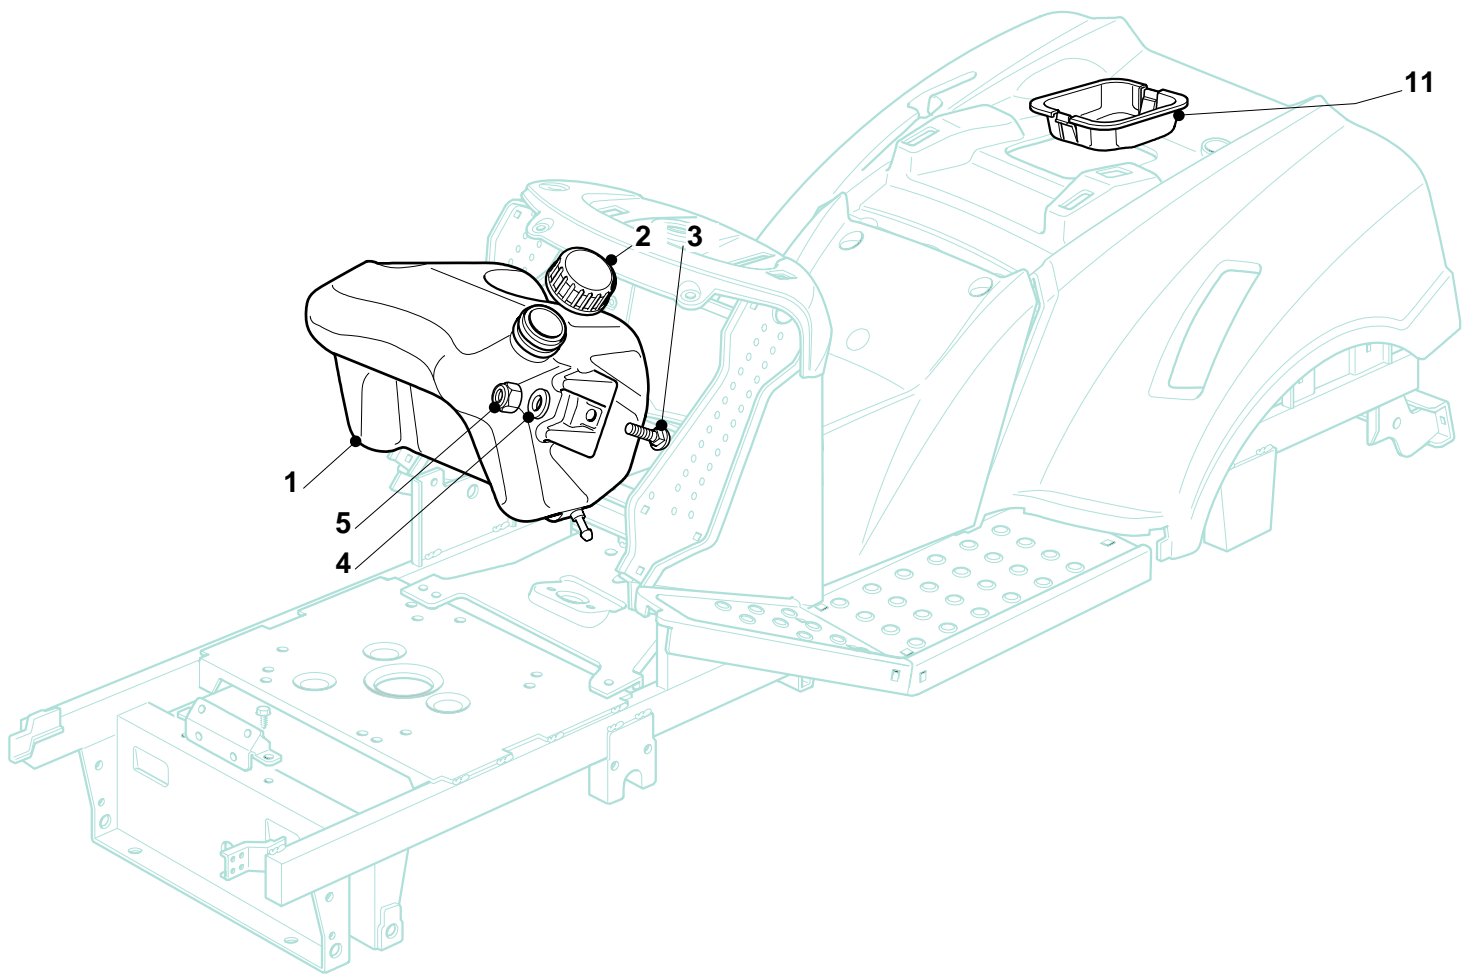

ST 10216 H

Pos. Fig.	Antal Quantity	Art No Part No	Benämning	Description	Anmärkning Notes
1	1	325735128/0	Tank	Tank	
2	1	25795001/1	Lock	Cap	
3	2	12815210/0	Skruv	Screw	
4	2	325160039/0	Distans	Spacer	
5	2	12154510/0	Mutter	Nut	
11	1	325207176/0	Kåpa	Basin