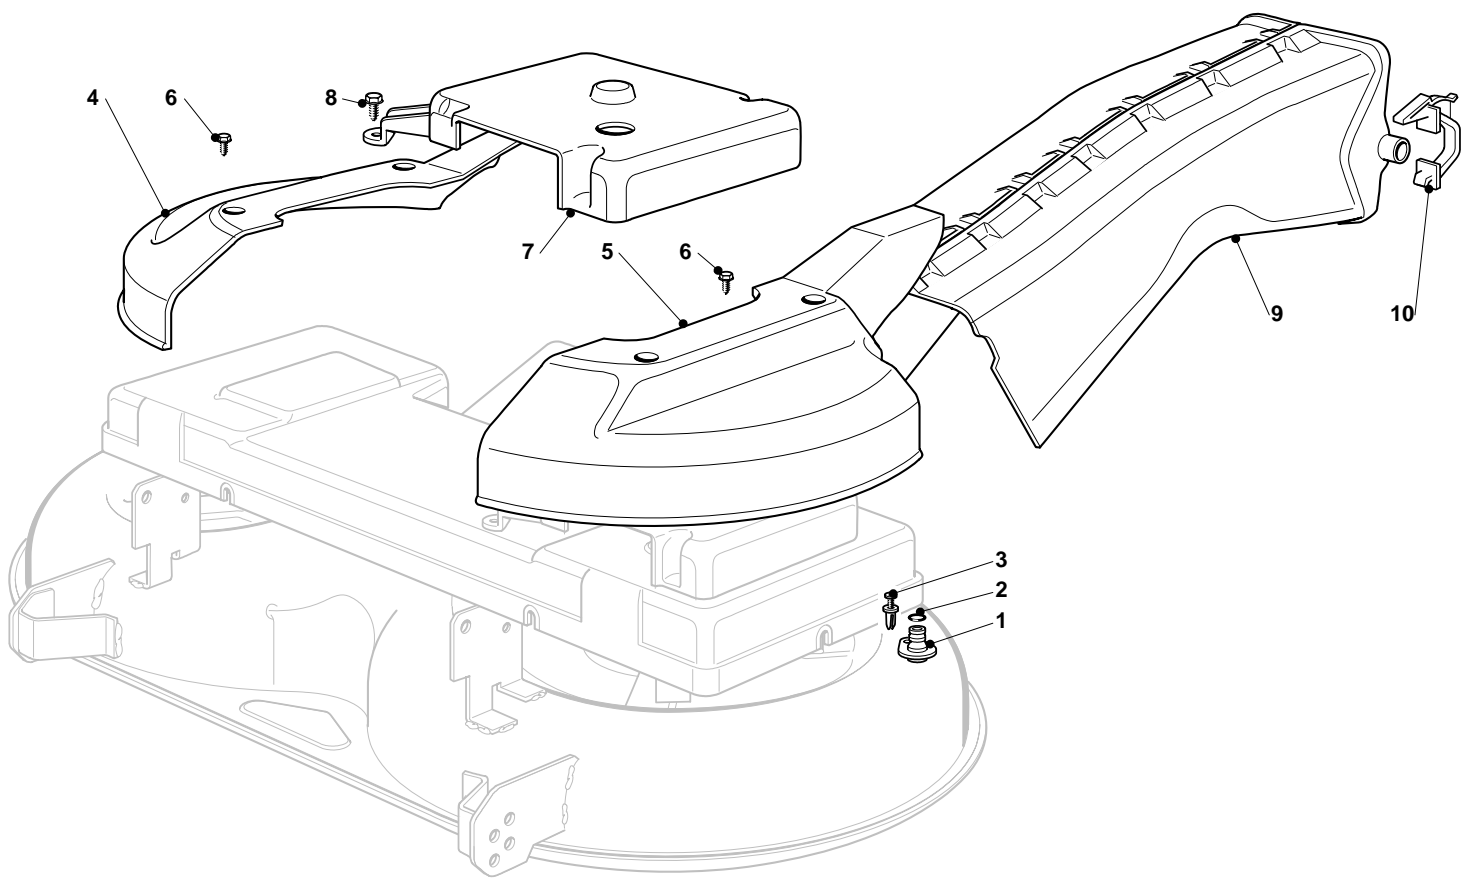

ST 10216 H

Pos. Fig.	Antal Quantity	Art No Part No	Benämning	Description	Anmärkning Notes
1	2	25033060/0	Water Hose Connection	Water Hose Connection	
2	2	19035000/0	O-ring	Or Ring	
3	2	12500030/0	Rivet	Rivet	
4	1	25060104/0	Skydd	Guard Black	
5	1	25060105/0	Skydd	Guard Black	
6	4	12735403/0	Skruv	Screw	
7	1	25600049/0	Skydd	Guard	
8	3	12735403/0	Skruv	Screw	
9	1	382108021/0	Inmatningstratt	Conveyor	
10	2	25774373/0	Fäste	Clamp