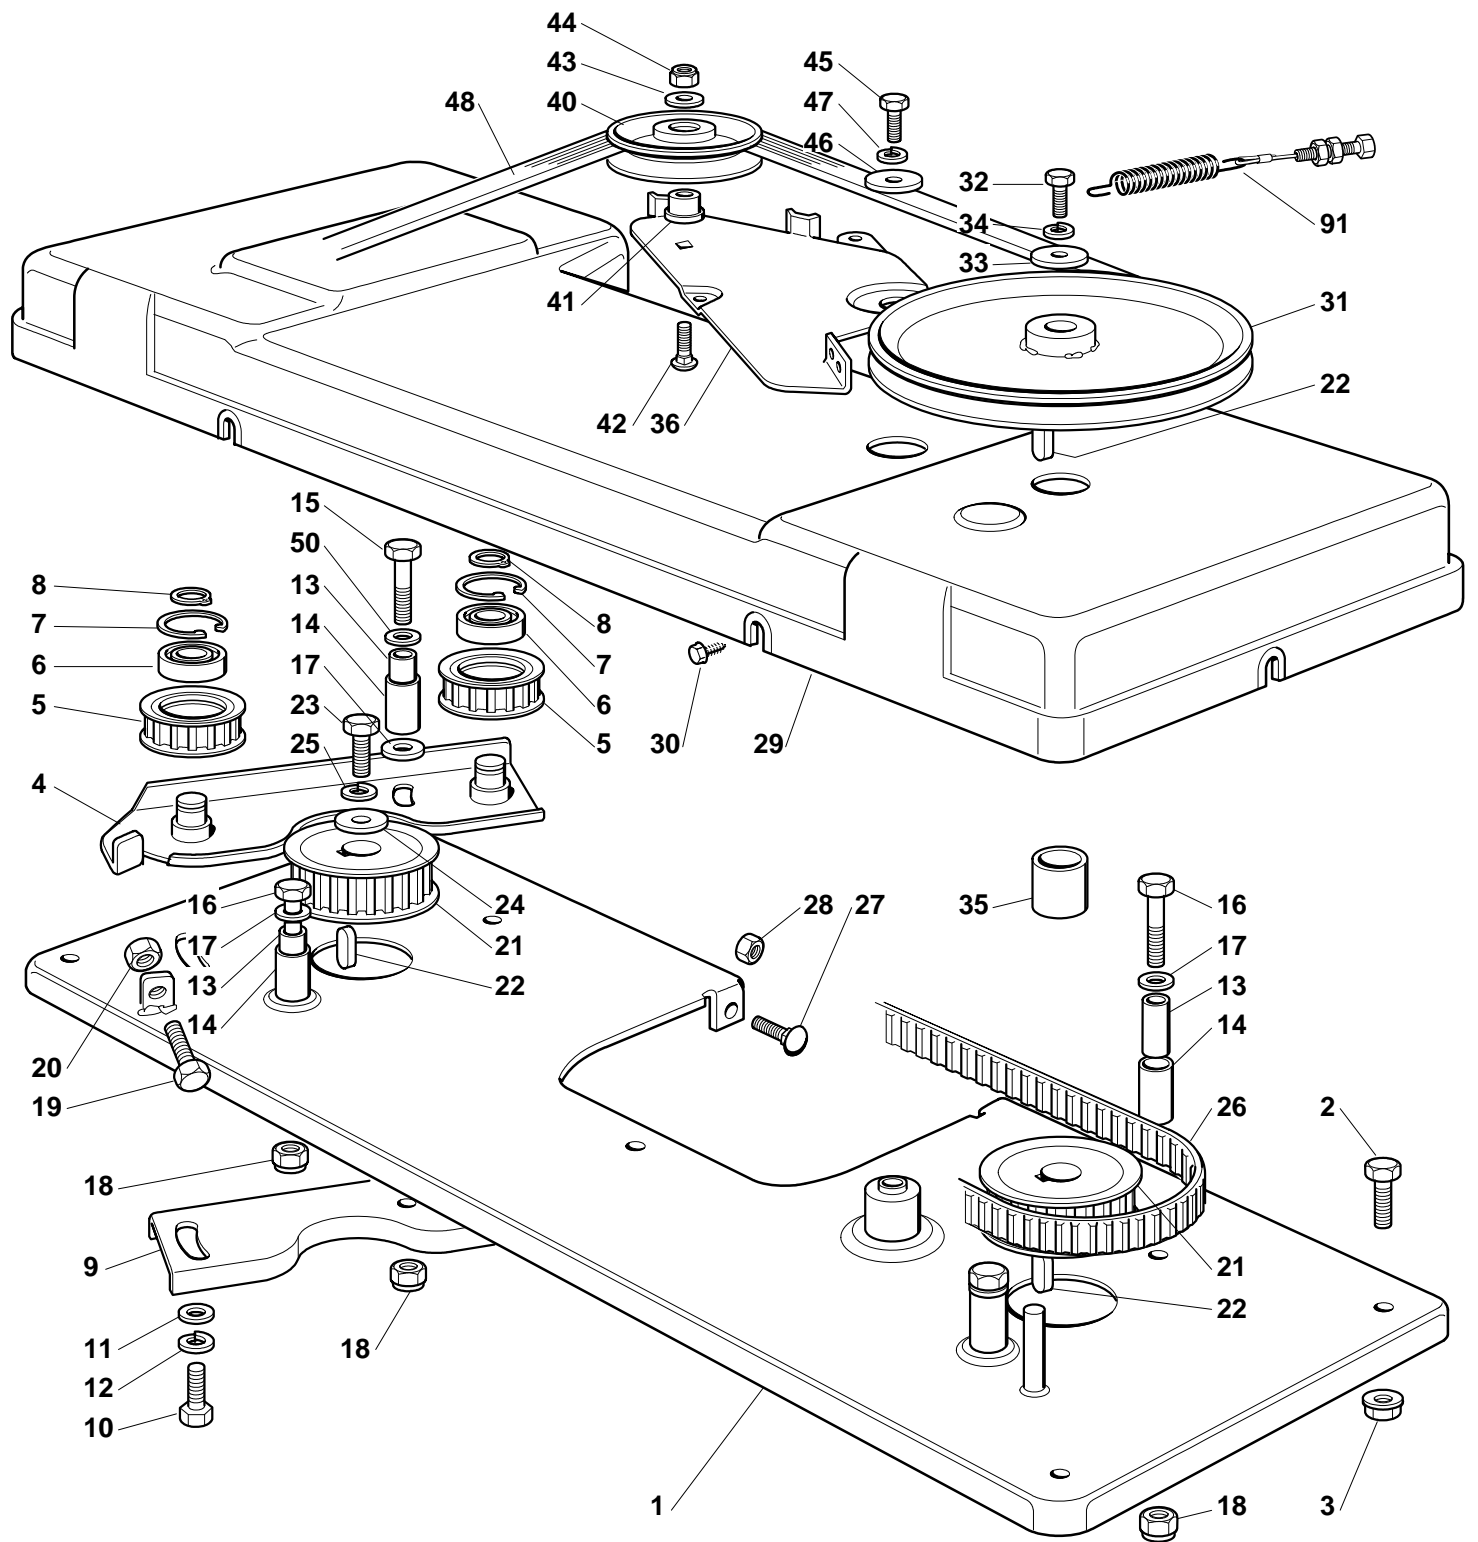

ST 10216 H

Pos. Fig.	Antal Quantity	Art No Part No	Benämning	Description	Anmärkning Notes
1	1	82547029/0	Tavla	Plate	
2	4	12792611/0	Skruv	Screw	
3	4	12293201/0	Mutter	Nut	
4	1	82785084/1	Stöd	Support	
5	2	25601559/1	Remskiva	Pulley	
6	2	119216048/0	Kullager	Bearing	
7	2	12610800/0	Seegerring	Seeger	
8	2	12609200/0	Seegerring	Seeger	
9	1	25650037/0	Reduktion	Stiffening	
10	2	12793102/0	Skruv	Screw	
11	2	12521350/0	Bricka	Washer	
12	2	12583500/0	Bricka	Grower	
13	4	25160003/0	Distans	Spacer	
14	4	25038000/0	Bussning	Bushing	
15	1	12691700/0	Skruv	Screw	
16	3	12691200/0	Skruv	Right Screw	
17	4	12521350/0	Bricka	Washer	
18	4	12155000/0	Mutter	Nut	
19	1	12793900/0	Skruv	Screw	
20	1	12293200/0	Mutter	Nut	
21	2	25601560/0	Remskiva	Pulley	
22	3	12139480/0	Kil	Feather	
23	1	12793102/0	Skruv	Screw	
24	1	25670007/0	Bricka	Washer	
25	1	12583500/0	Bricka	Grower	
26	1	35065600/0	Drivrem	Belt	
27	3	12815200/0	Skruv	Screw	
28	3	12292102/0	Mutter	Nut	
29	1	25060100/3	Hus	Case	
30	6	12735110/0	Skruv	Screw	
31	1	25601550/0	Remskiva	Pulley	
32	1	12793102/0	Skruv	Screw	
33	1	25670007/0	Bricka	Washer	
34	1	12583500/0	Bricka	Grower	
35	1	25160002/0	Distans	Spacer	
36	1	25318115/1	Bromsarm	Brake Lever	
40	1	25601555/0	Remskiva	Pulley	
41	1	25160007/0	Distans	Spacer	
42	1	12818900/0	Skruv	Screw	
43	1	12523060/0	Bricka	Washer	
44	1	12155000/0	Mutter	Nut	
45	1	12793102/0	Skruv	Screw	
46	1	12523070/0	Bricka	Washer	
47	1	12583500/0	Bricka	Grower	
48	1	35062811/0	Drivrem	Belt	
50	1	12523060/0	Bricka	Washer	
91	1	82004608/0	Kabel	Wire