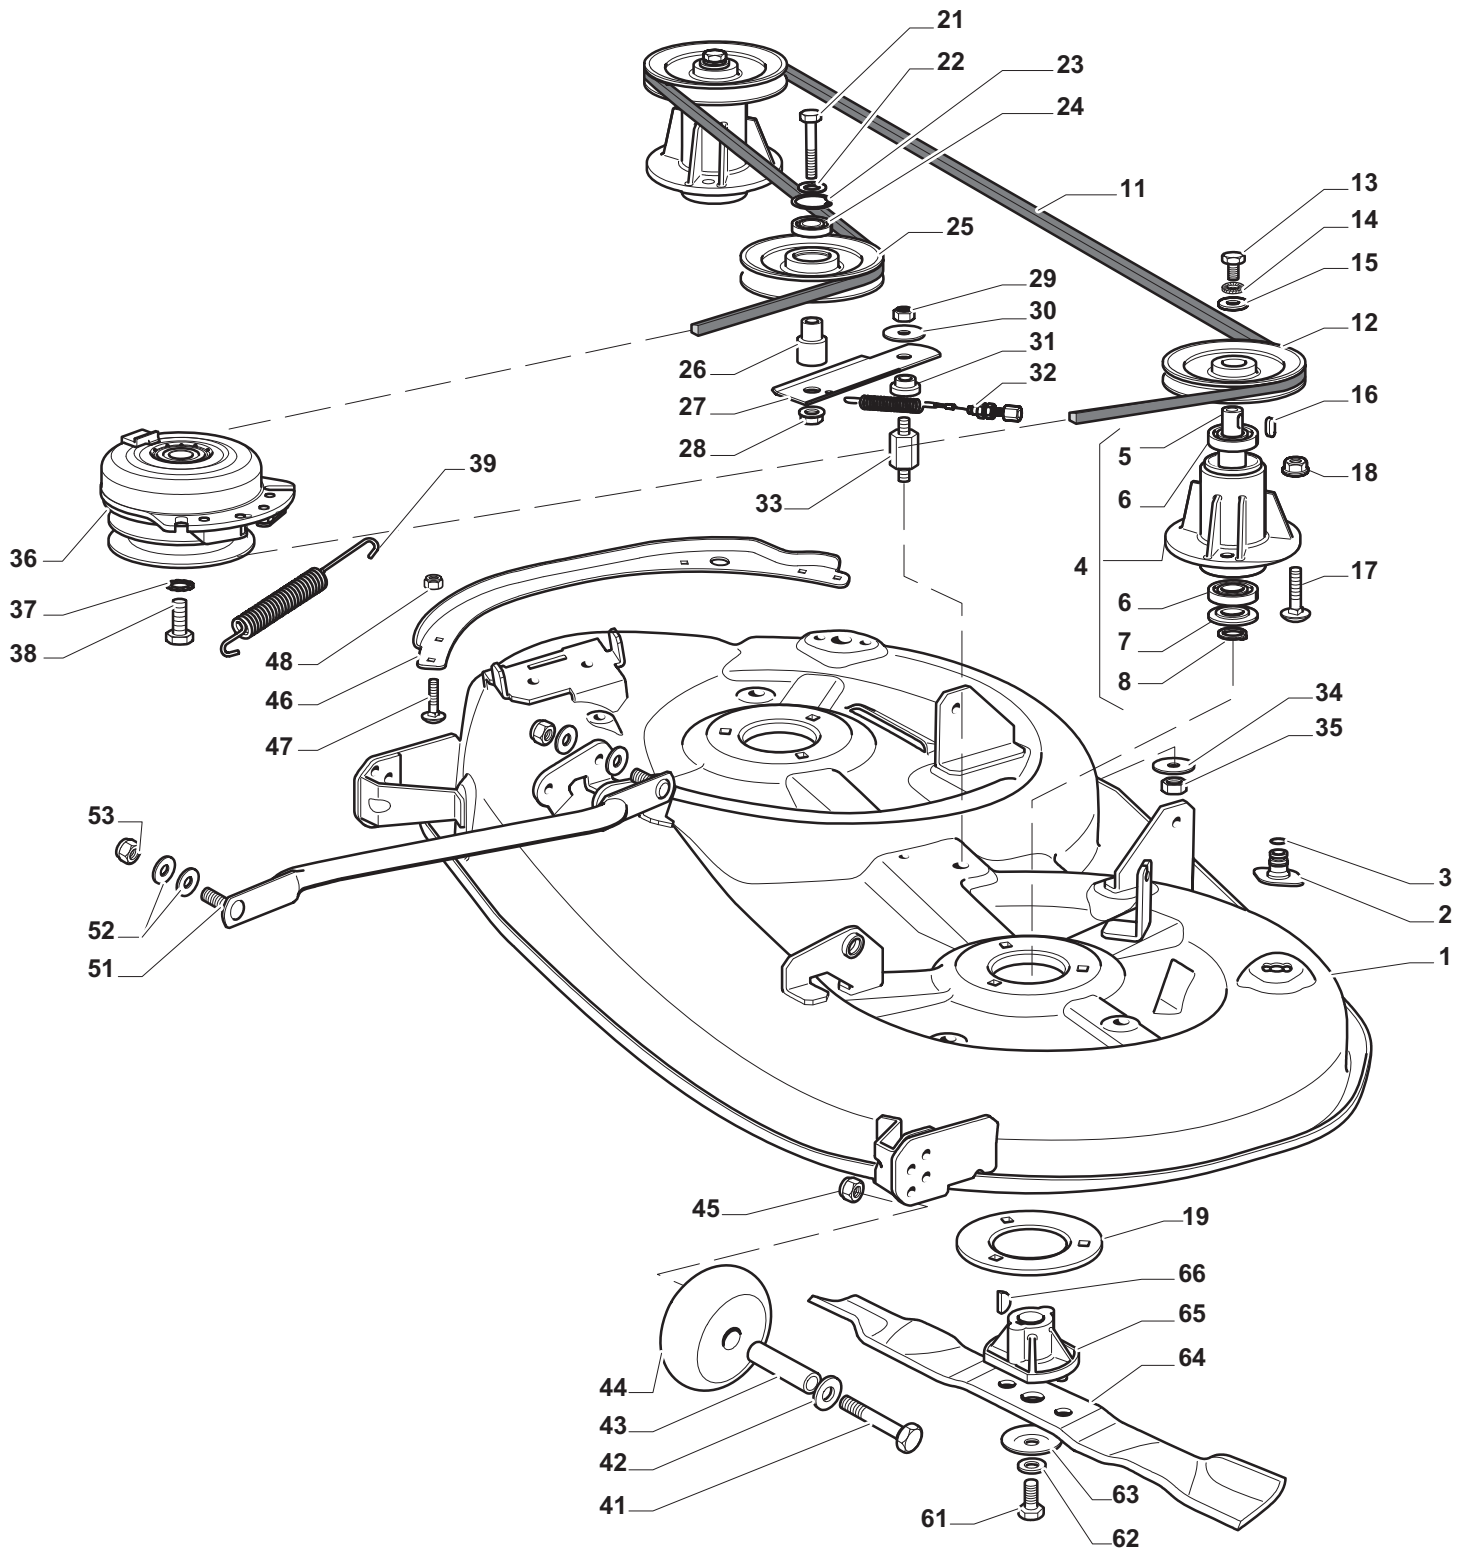

ESTATE GRAND TORNADO

ESTATE GRAND TORNADO

Pos. Fig.	Antal Quantity	Art No Part No	Benämning	Description	Anmärkning Notes
1	1	382565069/0	Plate, Black	Plate, Black	
2	2	325033086/0	Water Hose Connection	Water Hose Connection	
3	2	19035000/0	O-ring	Or Ring	
4	2	382207204/0	Oljefilter	Flange Ass.Y	
5	2	125020804/0	Vevaxel	Shaft	
6	4	119216047/0	Kullager	Bearing	
7	2	25160501/0	Dammskydd	Dust Cover	
8	2	12609260/0	Seeger	Seeger	
11	1	135061506/0	Drivrem	Belt	
12	2	25601571/0	Remskiva	Pulley	
13	2	12793102/0	Skruv	Screw	
14	2	12540260/0	Bricka	Washer	
15	2	25670007/0	Bricka	Washer	
16	2	12139480/0	Kil	Feather	
17	6	12818700/0	Skruv	Screw	
18	6	12154210/0	Mutter	Nut	
19	2	325160505/0	Plate	Plate	
21	1	12691800/0	Skruv	Screw	
22	1	12524010/0	Bricka	Washer	
23	1	12610800/0	Seegerring	Seeger	
24	1	119216048/0	Kullager	Bearing	
25	1	125601586/0	Remskiva	Pulley	
26	1	125160056/0	Distans	Spacer	
27	1	325318255/0	Spak	Lever	
28	1	12293201/0	Mutter	Nut	
29	1	12155020/0	Mutter	Nut	
30	1	125670022/0	Bricka	Washer	
31	1	125040635/0	Bussning	Bush	
32	1	382004619/0	Kabel	Wire	
33	1	125160057/0	Distans	Spacer	
34	1	12523080/0	Bricka	Washer	
35	1	12156602/0	Mutter	Nut	
36	1	118399062/0	Koppling	Clutch	
37	1	12543000/0	Bricka	Washer	
38	1	12737320/0	Skruv	Screw	
39	1	22430216/0	Fjäder	Spring	
41	2	12692050/0	Skruv	Screw	
42	2	12523060/0	Bricka	Washer	
43	2	25510072/0	Distans	Spacer	
44	2	82700001/0	Stödhjul	Anti Scalp Wheel Ø 100	
45	2	12293201/0	Mutter	Nut	
46	1	325547259/0	Trådbygel	Stiffening	
47	5	12815200/0	Skruv	Screw	
48	5	12154510/0	Mutter	Nut	
51	2	382000565/0	Equalizer Rod	Equalizer Rod	
52	8	25670008/1	Bricka	Washer	
53	4	12156602/0	Mutter	Nut	
61	2	12735694/0	Skruv	Screw	
62	2	12523080/0	Bricka	Washer	
63	2	22160400/0	Dammskydd	Dust Cover	
64	2	182004357/0	Kniv	Right Blade Mulching	
65	2	25463200/0	Knivfäste	Blade Hub	
66	2	12139100/0	Kil	Feather, Crankshaft Ø 22.2