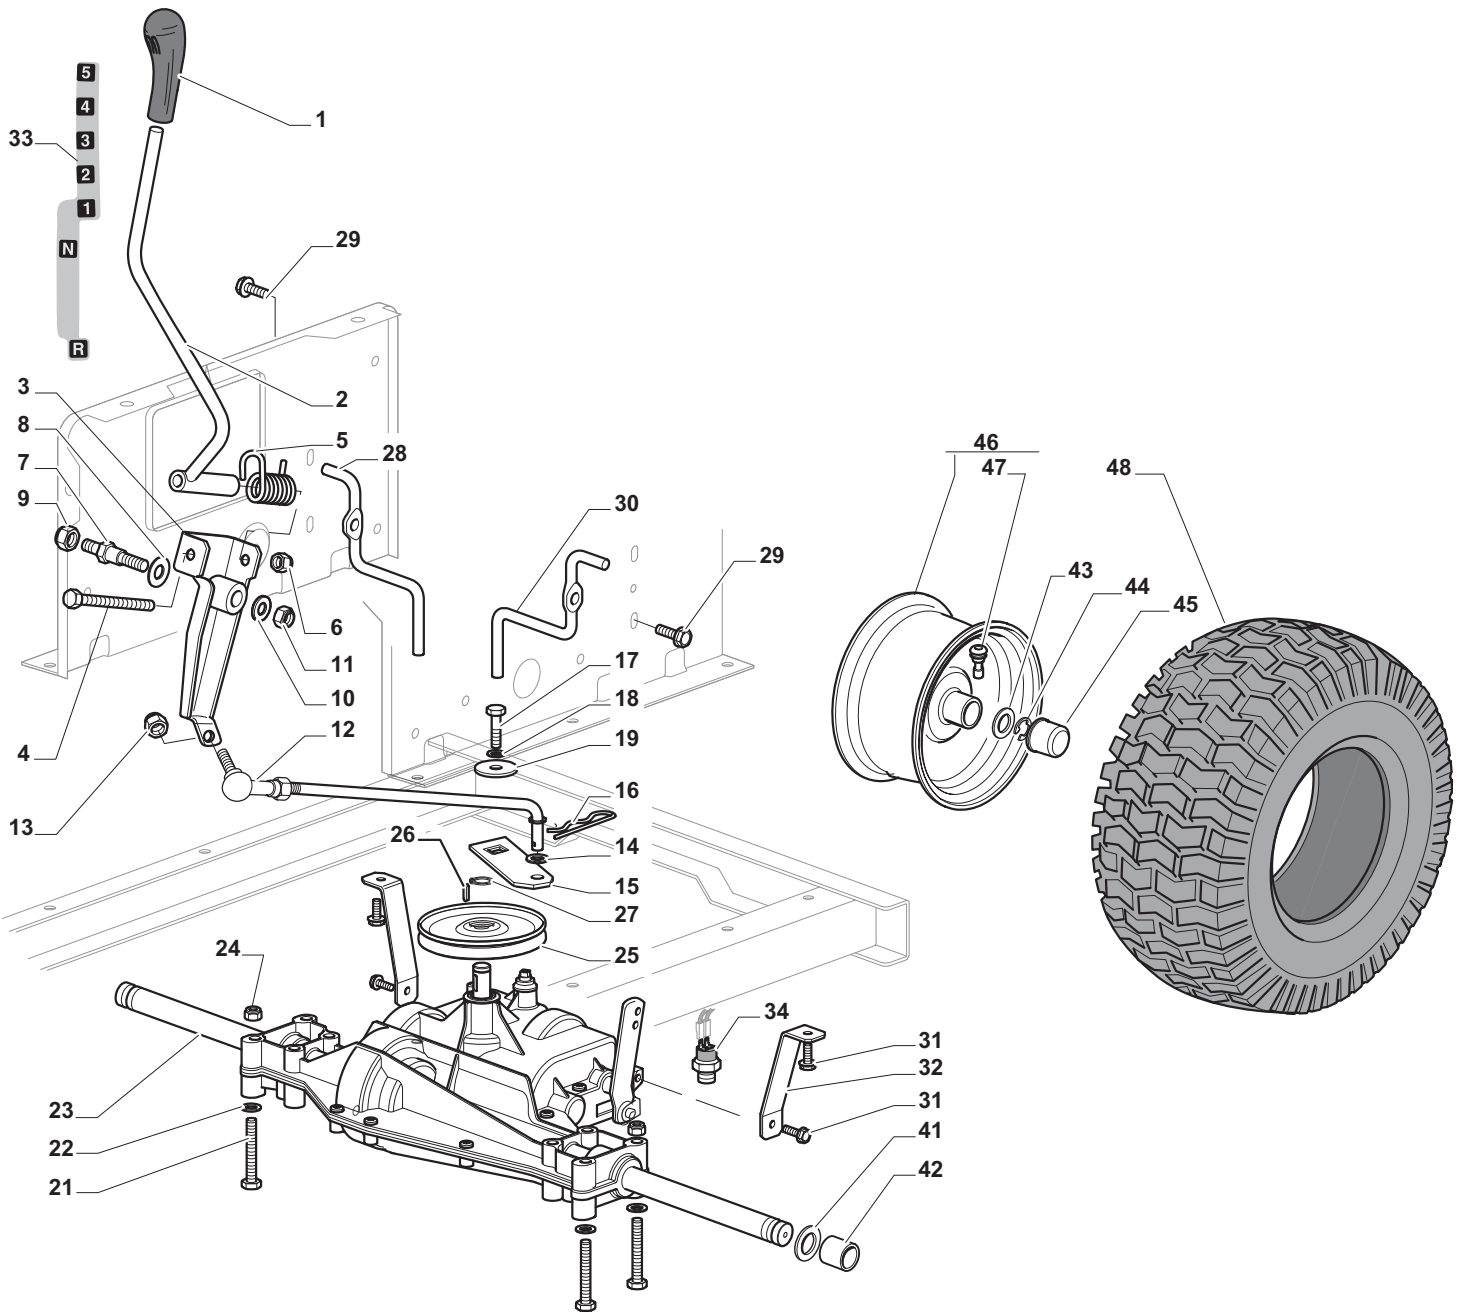

ESTATE GRAND TORNADO

ESTATE GRAND TORNADO

Pos. Fig.	Antal Quantity	Art No Part No	Benämning	Description	Anmärkning Notes
1	1	325394532/0	Knopp	Knob	
2	1	382318233/0	Spak	Lever	
3	1	382774259/0	Fäste	Clamp	
4	1	12692050/0	Skruv	Screw	
5	1	25430226/0	Fjäder	Spring	
6	1	12155000/0	Mutter	Nut	
7	1	25510035/0	Stift	Pin	
8	1	22672151/0	Bricka	Washer	
9	1	12293201/0	Mutter	Nut	
10	1	12523060/0	Bricka	Washer	
11	1	12155010/0	Mutter	Nut	
12	1	382000567/0	Länk	Rod	
13	1	12154210/0	Mutter	Nut	
14	1	12521340/0	Bricka	Washer	
15	1	325318235/0	Spak	Lever	
16	1	12141418/0	Bricka	Washer	
17	1	12735520/0	Skruv	Screw	
18	1	12540040/0	Bricka	Washer	
19	1	22680009/0	Bricka	Washer	
21	4	12691600/0	Skruv	Screw	
22	4	12521350/0	Bricka	Washer	
23	1	18400912/0	Rear Axle Dana 4360-211	Rear Axle (Dana 4360-211)	
24	4	12155000/0	Mutter	Nut	
25	1	82601509/0	Remskiva	Pulley	
26	1	12139430/0	Kil	Key	
27	1	12608950/0	Låsring	Seeger	
28	1	125270329/0	Remstyrning	Belt Guide	
29	2	12735599/0	Skruv	Screw	
30	1	125270330/0	Remstyrning	Belt Guide	
31	4	125943009/0	Skruv	Screw	
32	2	325785315/0	Stöd	Support	
33	1	114363451/0	Dekal	Label	
34	1	19410610/0	Brytare	Microswitch	
41	2	25670005/1	Bricka	Washer	
42	2	125160055/0	Distans	Spacer	
43	6	25670005/1	Bricka	Washer	
44	2	12001010/0	Låsring	Benzing	
45	2	322110233/0	Navkapsel	Hub Cover	
46	2	382000597/0	Rimm	Rimm	
47	2	25950000/0	Ventil	Valve	
48	2	125590015/0	Dack	Shoe