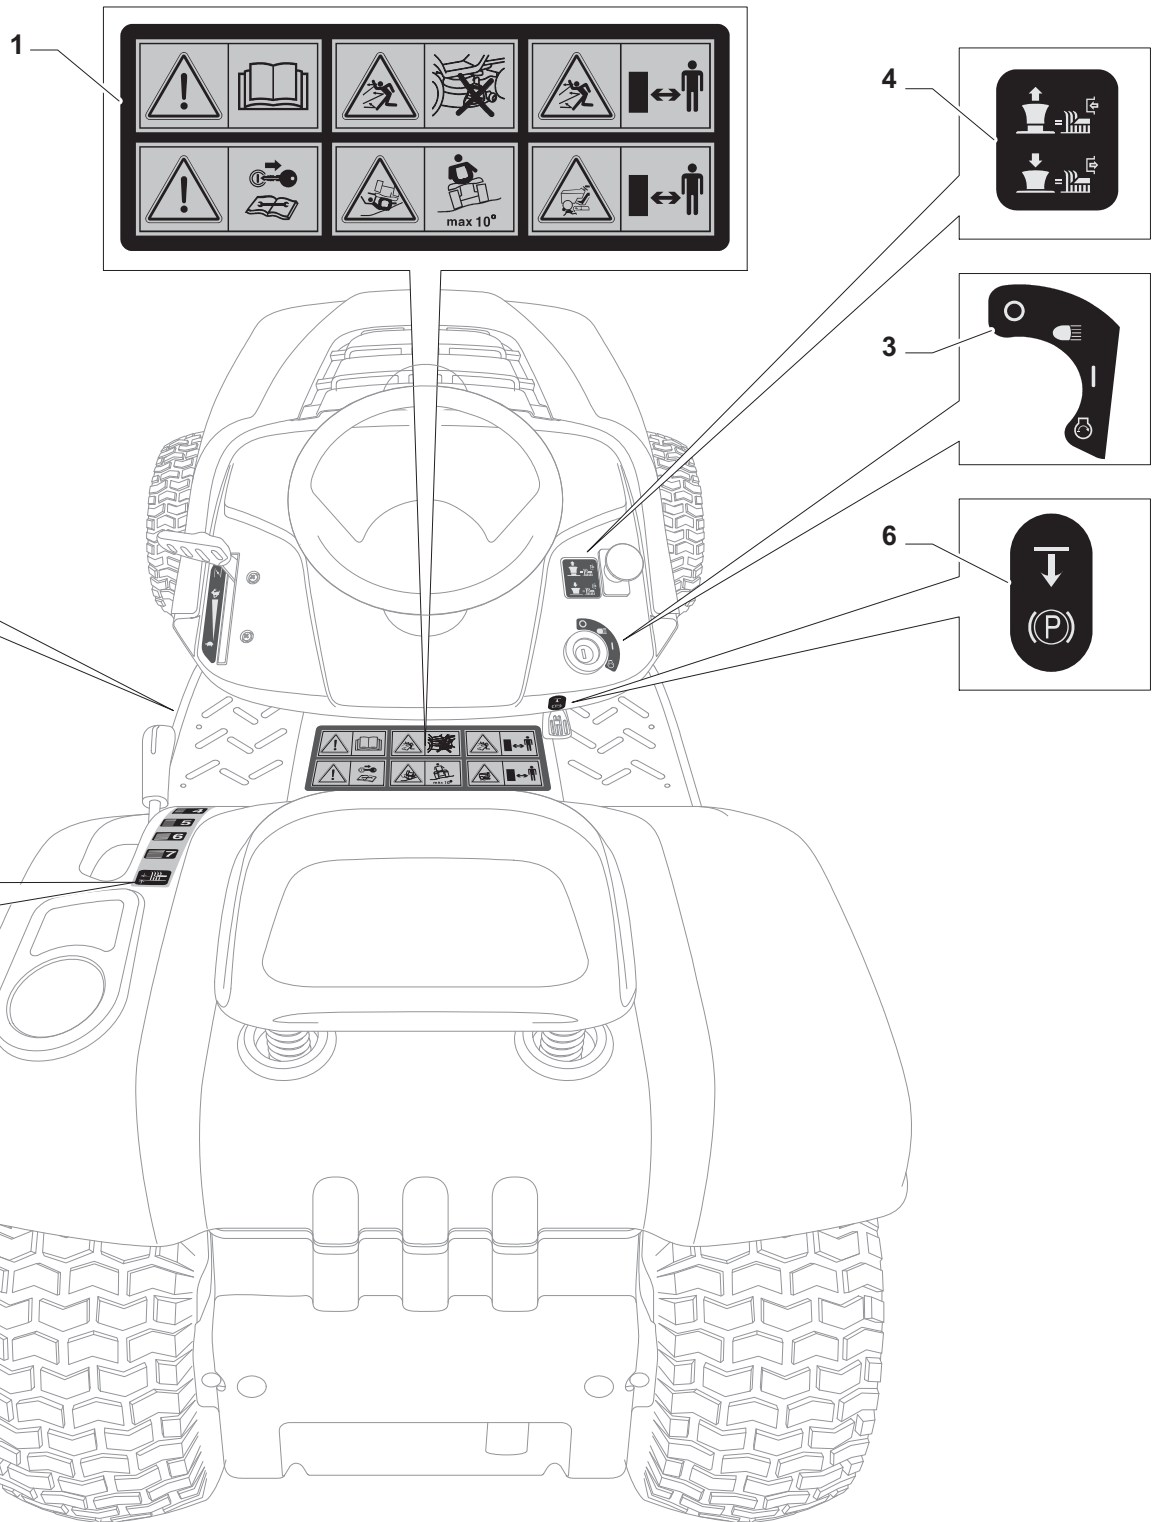

ESTATE GRAND TORNADO

ESTATE GRAND TORNADO

Pos. Fig.	Antal Quantity	Art No Part No	Benämning	Description	Anmärkning Notes
1	1	114362365/1	Dekal	Label	
3	1	114363699/0	Dekal	Label	
4	1	14361438/0	Dekal	Label	
5	1	114363701/0	Dekal	Label	
6	1	114363700/0	Dekal	Label	
8	1	114356699/1	Dekal	Label