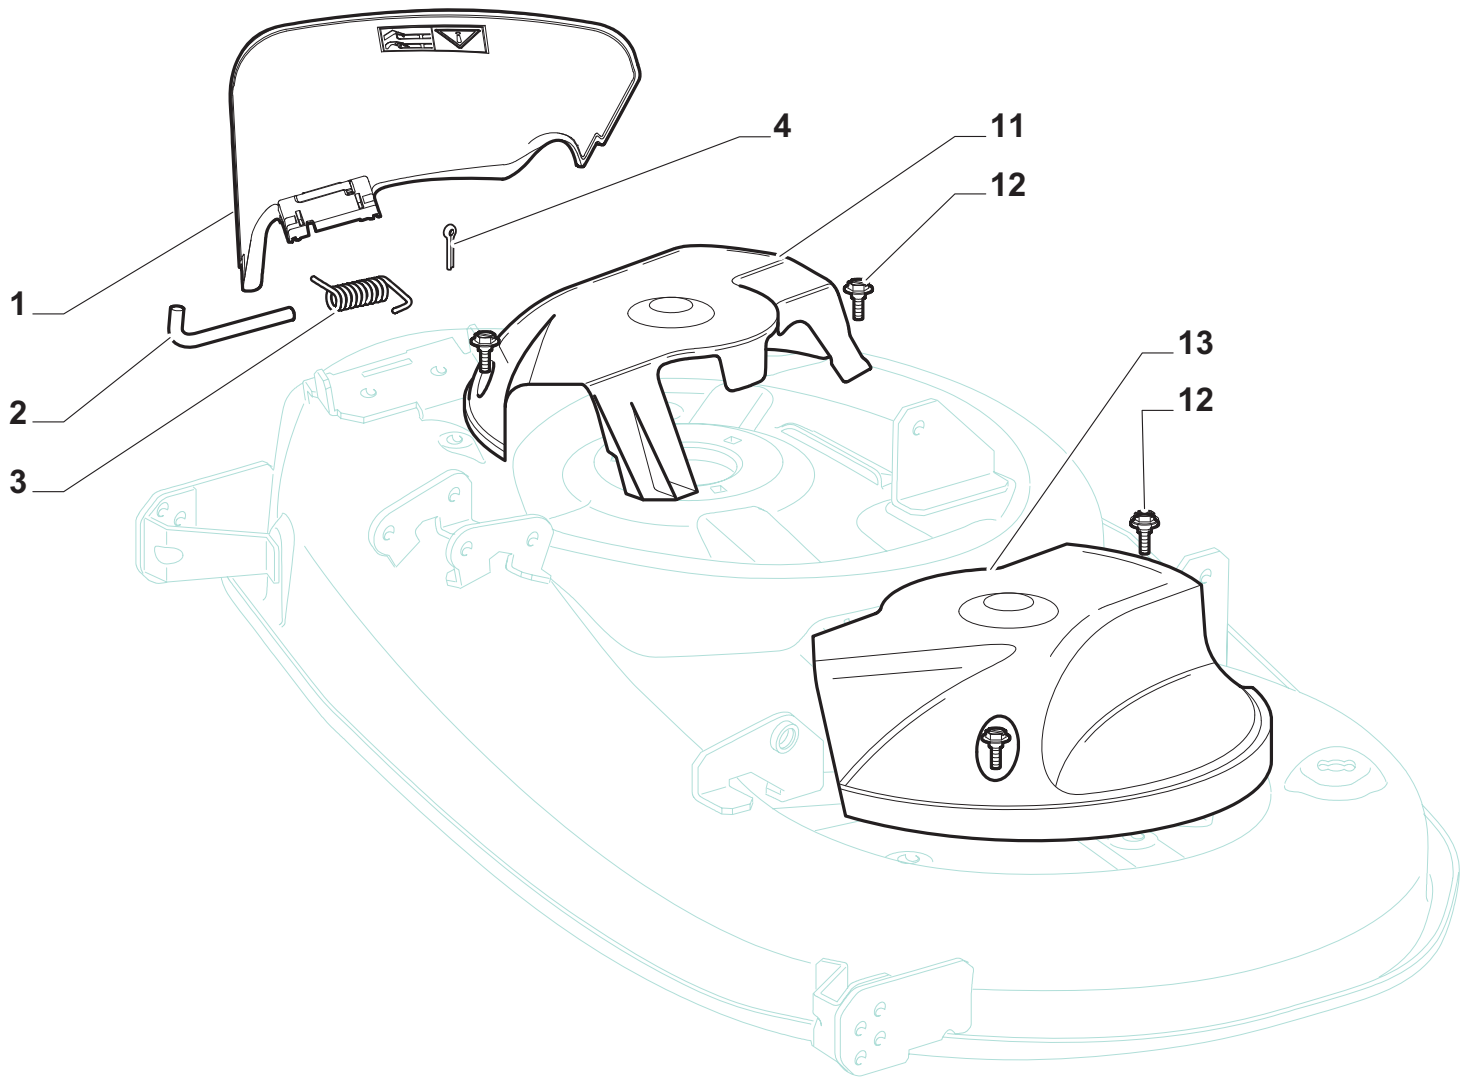

ESTATE GRAND TORNADO

ESTATE GRAND TORNADO

Pos. Fig.	Antal Quantity	Art No Part No	Benämning	Description	Anmärkning Notes
1	1	325600087/0	Avsluta Skydd	Exit Protection	
2	1	25510073/0	Stift	Pin	
3	1	125430242/1	Fjäder	Spring	
4	1	12141418/0	Bricka	Washer	
11	1	325600088/0	Hus	Case	
12	4	125943006/0	Skruv	Screw	
13	1	325600089/0	Hus	Case