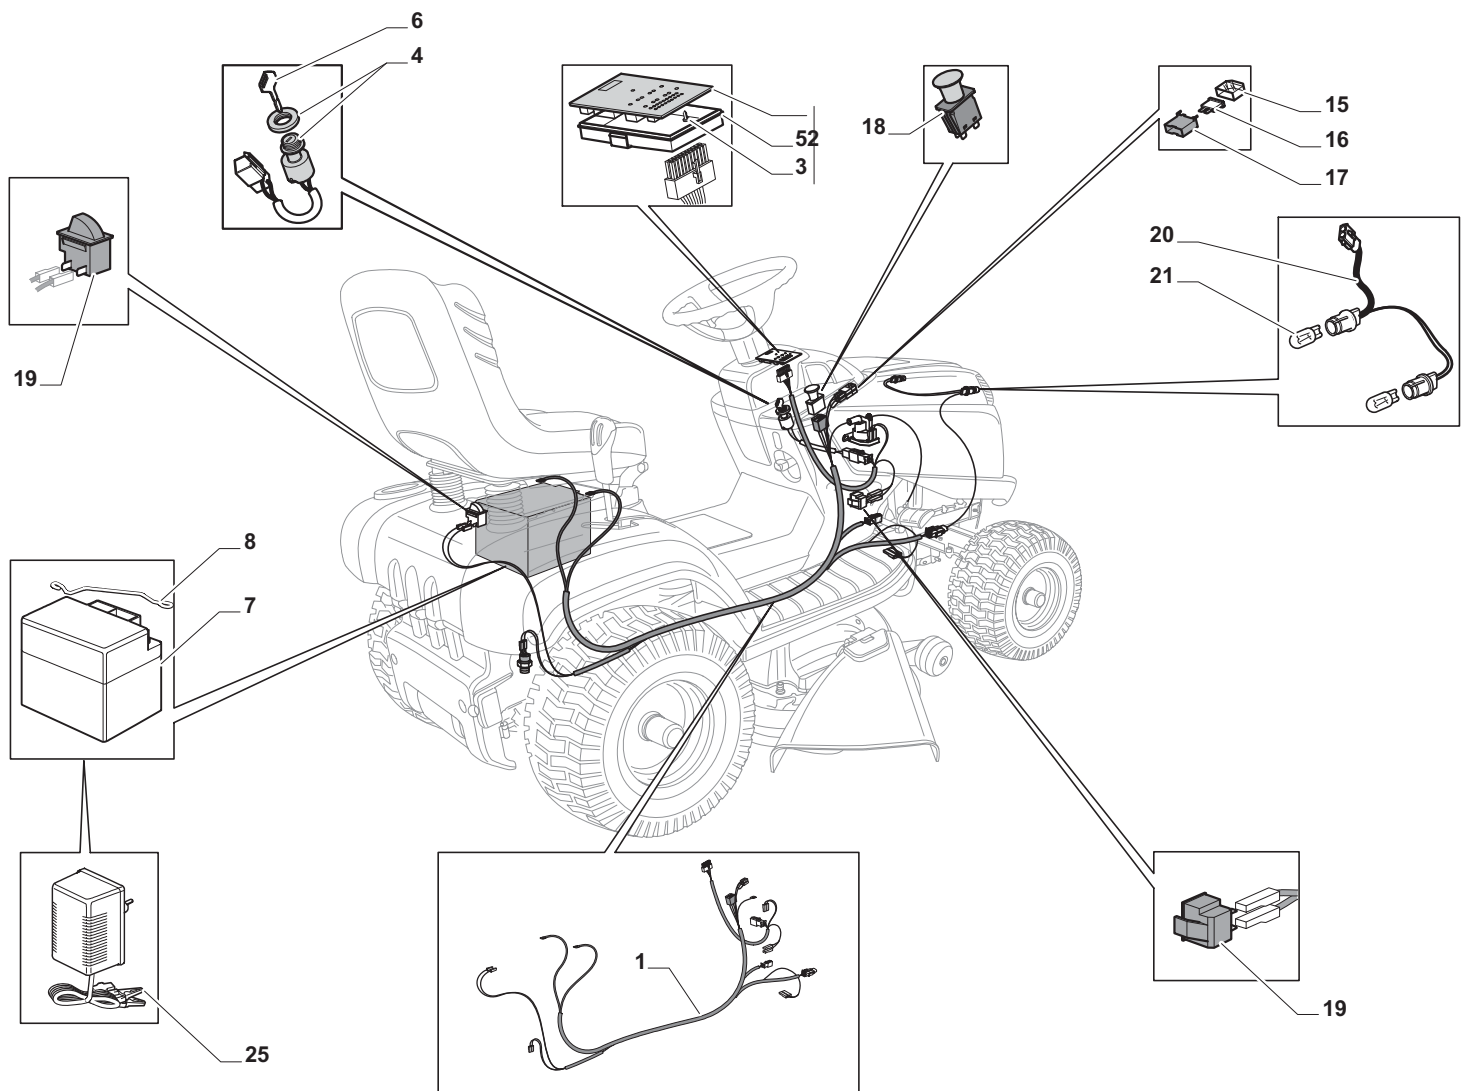

ESTATE GRAND TORNADO

ESTATE GRAND TORNADO

Pos. Fig.	Antal Quantity	Art No Part No	Benämning	Description	Anmärkning Notes
1	1	182040150/0	Kabel	Cables Ass.Y	
2	1	382722429/0	Elektroniska kort	Electronic Card	
3	1	12735101/0	Skruv	Screw	
4	1	118450075/0	Brytare	Starting Switch	
5	1	325600080/0	Skydd Kort	Card Protection	
6	1	118210023/0	Startnyckeln	Starting Key	
7	1	18120002/1	Batteri	Battery	
8	1	125430265/0	Fjäder	Spring	
15	2	33215000/0	Kåpa	Cover	
16	1	33340036/0	Säkring	Fuse 25 A	
16	1	33340040/0	Säkring	Fuse 10A	
17	2	33500007/0	Säkring	Fuse Carrier	
18	1	118450074/0	Brytare	Clutch Switch	
19	2	119410613/0	Brytare	Micro	
20	1	82040073/0	Kabel	Cable	
21	2	18459100/0	Farilamp For Lights	Farilamp For Lights	
25	1	182180090/0	Batteriladdare	Battery Charger