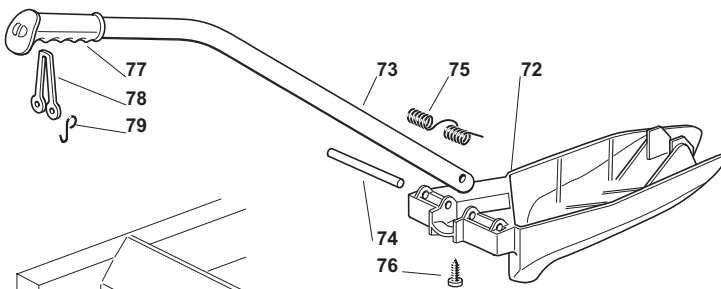

ESTATE SENATOR

ESTATE SENATOR

Pos. Fig.	Antal Quantity	Art No Part No	Benämning	Description	Anmärkning Notes
2	1	82869035/0	Stöd	Support	
3	2	25510022/0	Stift	Pin	
4	2	24487998/0	Låsnål	Cotter Pin	
5	1	82180062/0	Skruvsats	Screws Outfit	
22	1	25519997/1	Weight	Weight	
23	3	12760520/0	Skruv	Screw	
24	3	12155000/0	Mutter	Nut	
42	1	25510021/1	Stift	Pin	
43	1	24487999/0	Låsnål	Cotter Pin	
51	1	182180090/0	Batteriladdare	Battery Charger	
72	1	25140093/0	Deflektor	Deflector	
73	1	25394007/0	Styre	Handle	
74	1	25510077/0	Stift	Pin	
75	1	25430245/0	Fjäder	Spring	
76	1	12735410/0	Skruv	Screw	
77	1	25280000/1	Handtag	Handgrip	
78	1	25840011/1	Stång	Elastic Tie-Rod	
79	2	25253004/0	Hake	Hook