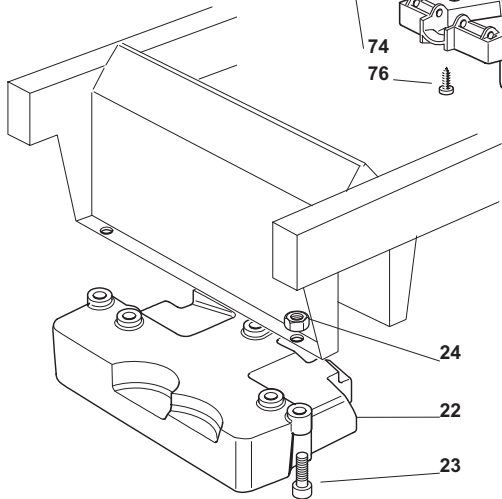

ESTATE SENATOR

ESTATE SENATOR

Pos. Fig.	Antal Quantity	Art No Part No	Benämning	Description	Anmärkning Notes
2	1	82869035/0	Stöd	Support	
3	2	25510022/0	Stift	Pin	
4	2	24487998/0	Låsnål	Cotter Pin	
5	1	82180062/0	Skruvsats	Screws Outfit	
22	1	25519997/1	Weight	Weight	
23	3	12760520/0	Skruv	Screw	
24	3	12155000/0	Mutter	Nut	
42	1	25510021/1	Stift	Pin	
43	1	24487999/0	Låsnål	Cotter Pin	
51	1	182180090/0	Batteriladdare	Battery Charger	
72	1	25140093/0	Deflektor	Deflector	
73	1	25394007/0	Styre	Handle	
74	1	25510077/0	Stift	Pin	
75	1	25430245/0	Fjäder	Spring	
76	1	12735410/0	Skruv	Screw	
77	1	25280000/1	Handtag	Handgrip	
78	1	25840011/1	Stång	Elastic Tie-Rod	
79	2	25253004/0	Hake	Hook