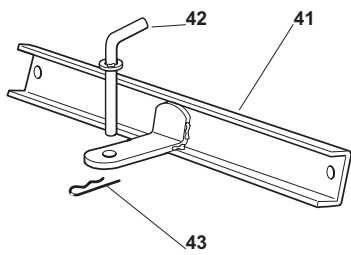

ESTATE SENATOR

ESTATE SENATOR

Pos. Fig.	Antal Quantity	Art No Part No	Benämning	Description	Anmärkning Notes
2	1	82869035/0	Stöd	Support	
3	2	25510022/0	Stift	Pin	
4	2	24487998/0	Låsnål	Cotter Pin	
5	1	82180062/0	Skruvsats	Screws Outfit	
22	1	25519997/1	Weight	Weight	
23	3	12760520/0	Skruv	Screw	
24	3	12155000/0	Mutter	Nut	
42	1	25510021/1	Stift	Pin	
43	1	24487999/0	Låsnål	Cotter Pin	
51	1	182180090/0	Batteriladdare	Battery Charger	
72	1	25140093/0	Deflektor	Deflector	
73	1	25394007/0	Styre	Handle	
74	1	25510077/0	Stift	Pin	
75	1	25430245/0	Fjäder	Spring	
76	1	12735410/0	Skruv	Screw	
77	1	25280000/1	Handtag	Handgrip	
78	1	25840011/1	Stång	Elastic Tie-Rod	
79	2	25253004/0	Hake	Hook