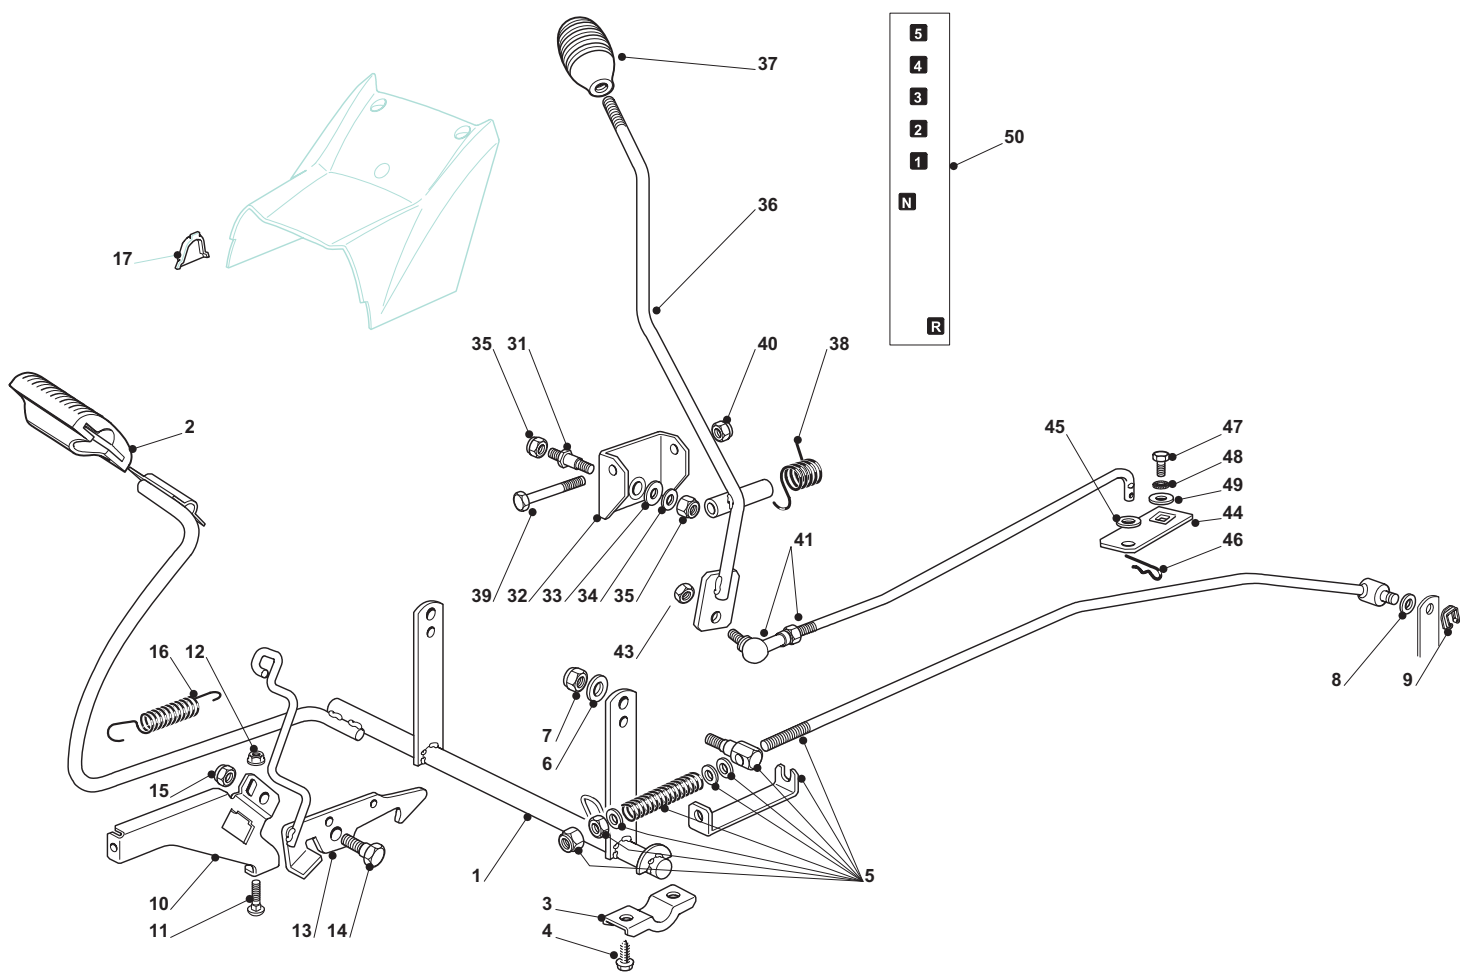

ESTATE SENATOR

ESTATE SENATOR

Pos. Fig.	Antal Quantity	Art No Part No	Benämning	Description	Anmärkning Notes
1	1	82500027/1	Pedal	Pedal	
2	1	25110269/0	Clamp Cover	Clamp Cover	
3	2	27546015/1	Trombocyt	Plate	
4	4	12729601/1	Skruv	Screw	
5	1	382000541/1	Länk	Rod	
6	1	12523040/0	Bricka	Washer	
7	1	12154510/0	Mutter	Nut	
8	1	12521350/0	Bricka	Washer	
9	1	12436050/0	Trombocyt	Plate	
10	1	25785261/0	Stöd	Support	
11	2	12815200/0	Skruv	Screw	
12	2	12292102/0	Mutter	Nut	
13	1	82000531/0	Länk	Rod	
14	1	22524970/2	Stift	Pin	
15	1	12155000/0	Mutter	Nut	
16	1	25430213/0	Fjäder	Spring	
17	1	25207172/0	Trombocyt	Plate	
31	1	25510035/0	Stift	Pin	
32	1	82774247/0	Fäste	Clamp	
33	1	22672152/0	Bricka	Washer	
34	1	12523060/0	Bricka	Washer	
35	2	12155010/0	Mutter	Nut	
36	1	82318215/0	Arm	Gearshift	
37	1	25394510/0	Knopp	Knob	
38	1	25430258/0	Fjäder	Spring	
39	1	12692050/0	Skruv	Screw	
40	1	12155000/0	Mutter	Nut	
41	1	382000545/0	Länk	Rod	
43	1	12155000/0	Mutter	Nut	
44	1	25318169/0	Arm	Gearshift	
45	1	12521340/0	Bricka	Washer	
46	1	24487997/0	Bricka	Washer	
47	1	12735520/0	Skruv	Screw	
48	1	12540040/0	Bricka	Washer	
49	1	22680009/0	Bricka	Washer	
50	1	14361447/0	Dekal	Label