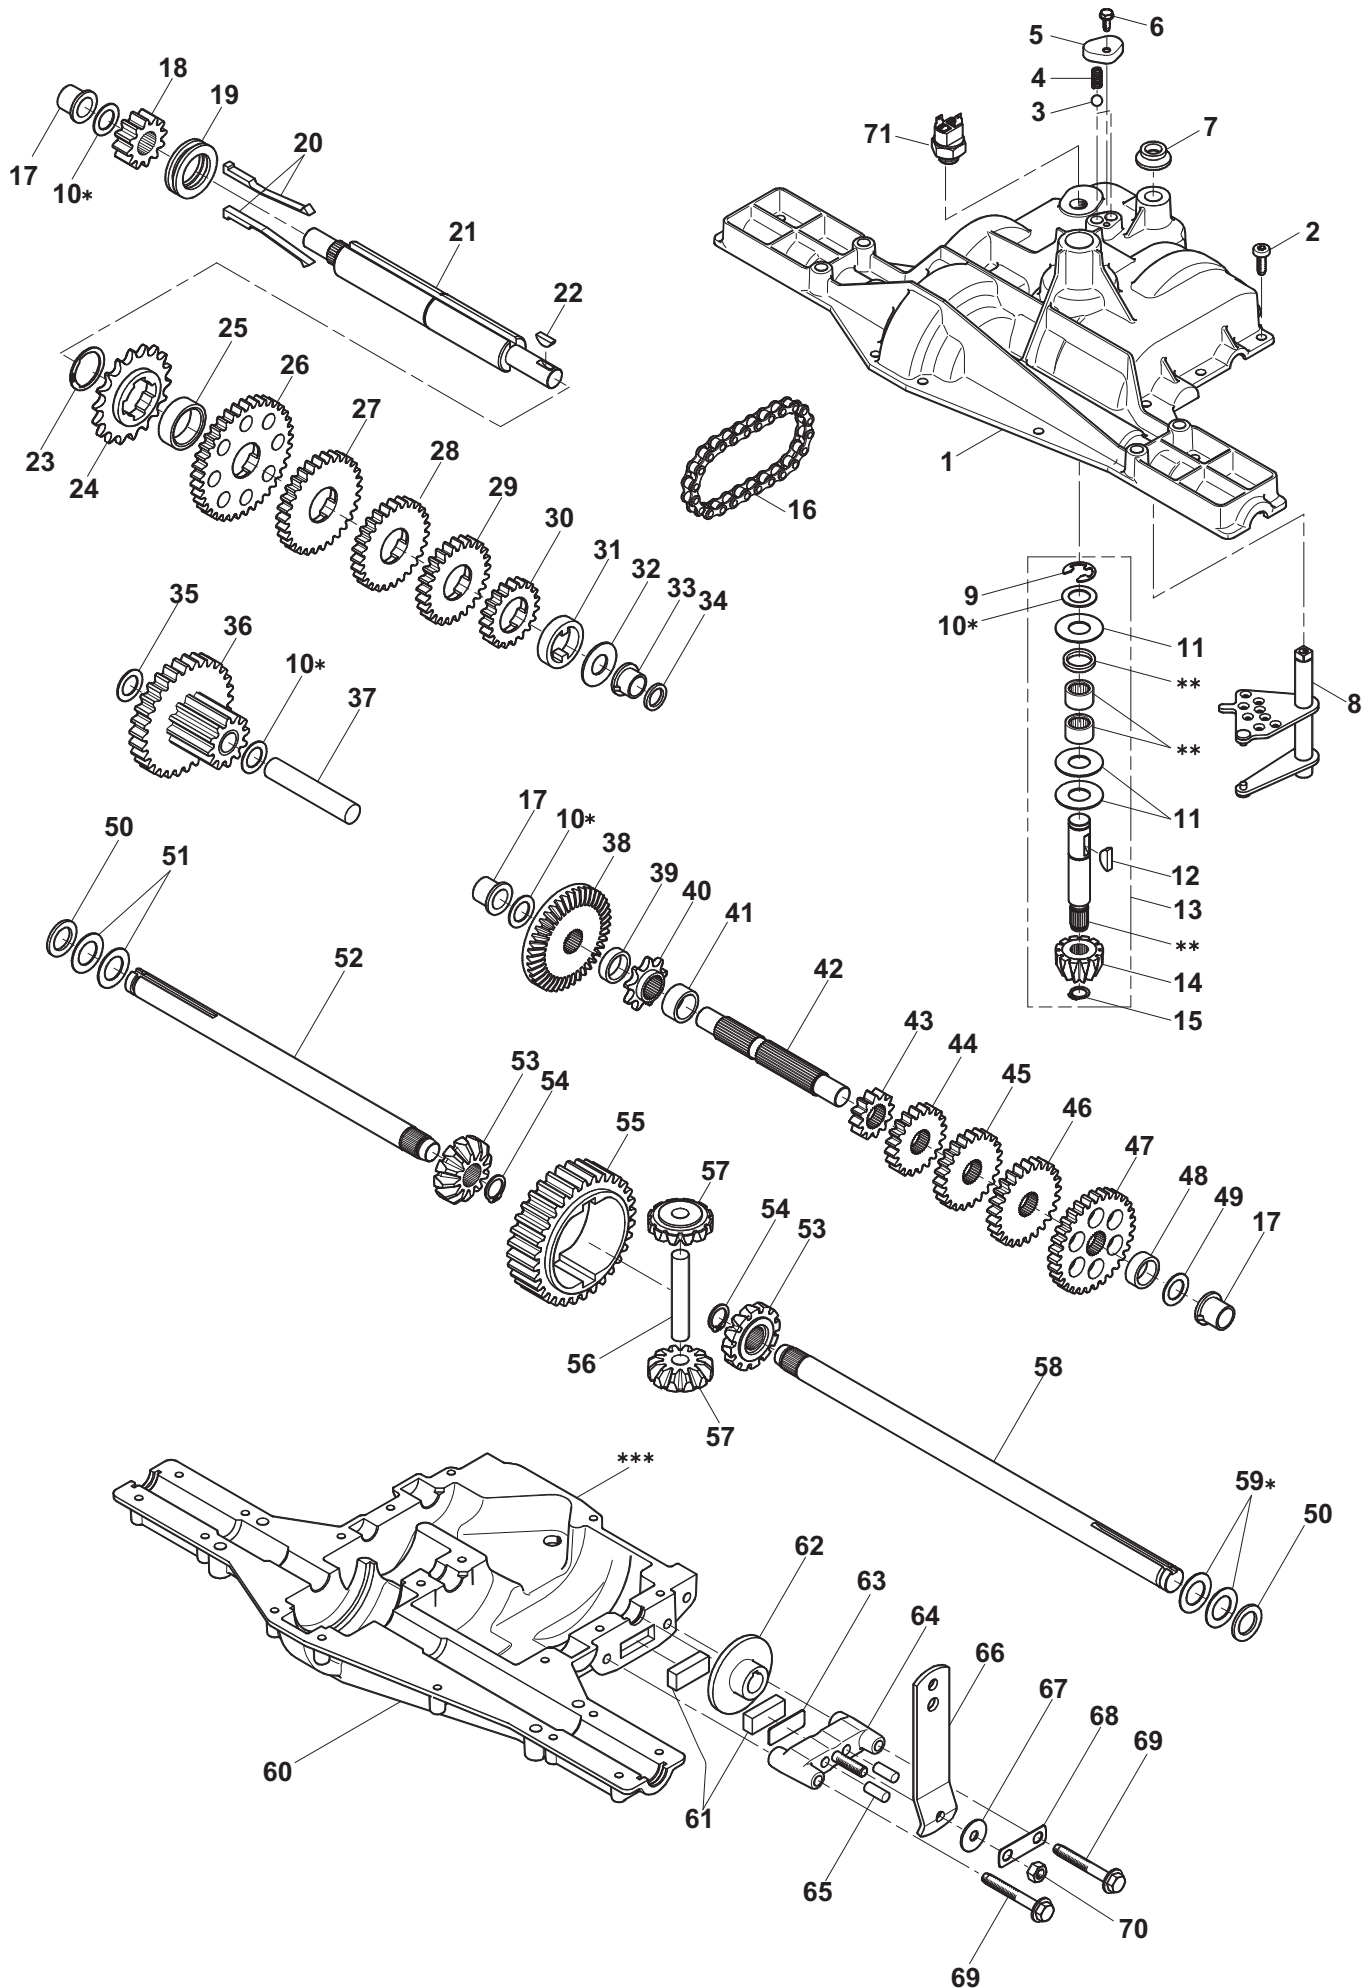

ESTATE SENATOR