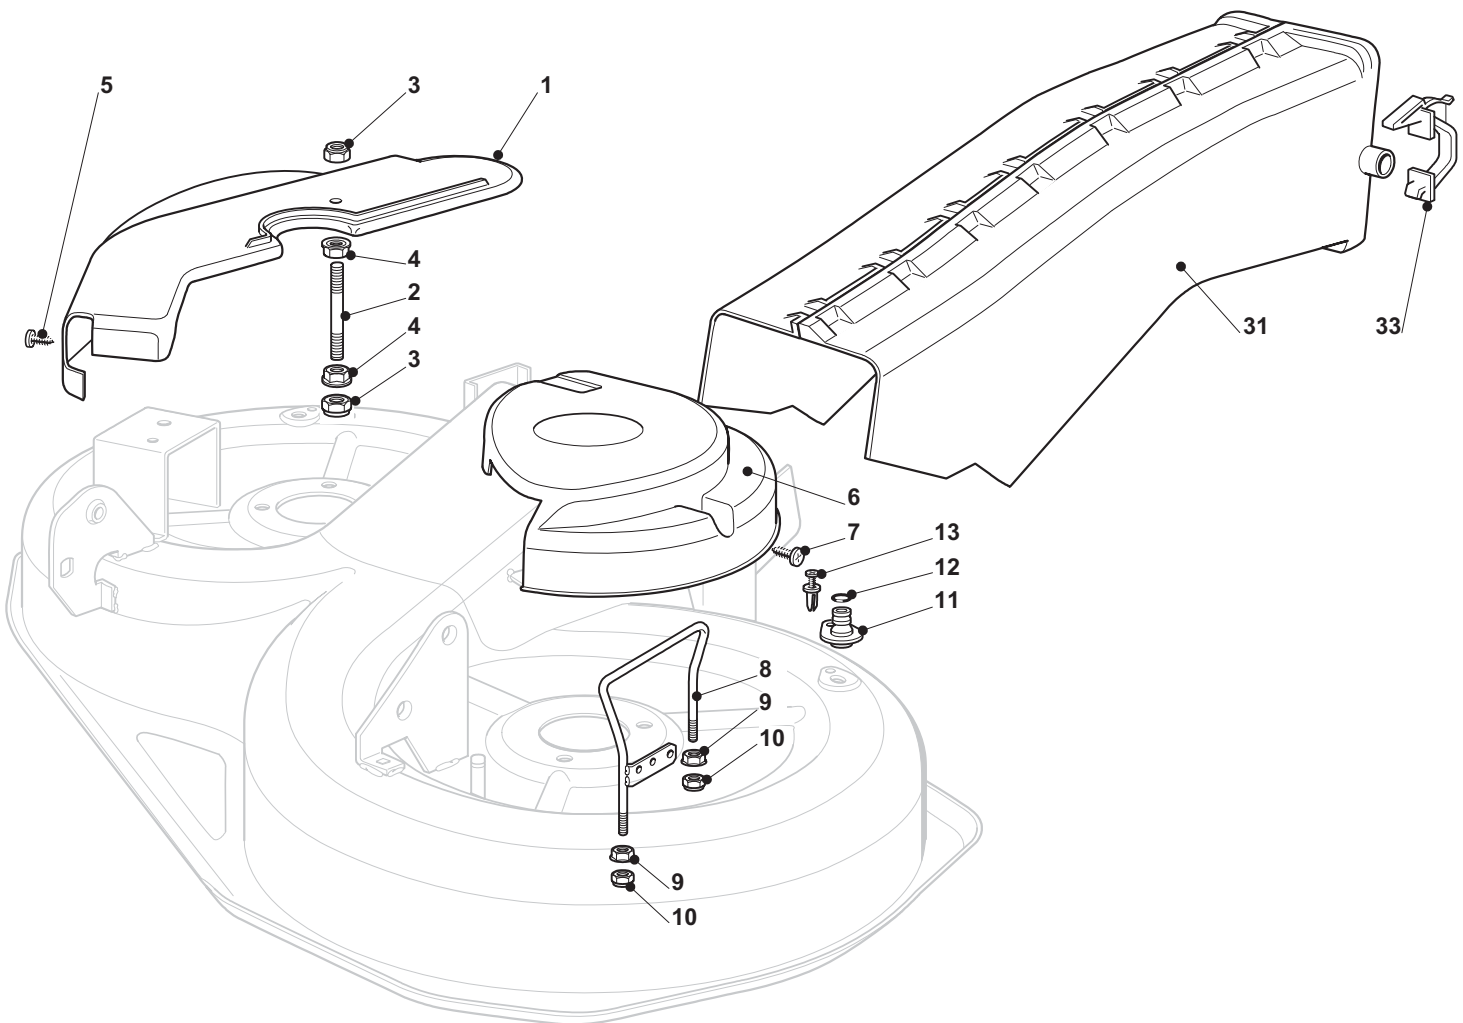

ESTATE SENATOR

ESTATE SENATOR

Pos. Fig.	Antal Quantity	Art No Part No	Benämning	Description	Anmärkning Notes
1	1	25060111/0	Hus	Case	
2	1	25580007/0	Stud Screw	Stud Screw	
3	2	12155000/0	Mutter	Nut	
4	2	12293201/0	Mutter	Nut	
5	2	12735110/0	Skruv	Screw	
6	1	25060112/0	Hus	Case	
7	2	12735110/0	Skruv	Screw	
8	1	82270301/0	Remstyrning	Belt Guide	
9	2	12293201/0	Mutter	Nut	
10	2	12155000/0	Mutter	Nut	
11	2	25033060/0	Water Hose Connection	Water Hose Connection	
12	2	19035000/0	O-ring	Or Ring	
13	2	12500030/0	Rivet	Rivet	
31	1	382108008/0	Inmatningstratt	Conveyor	
33	2	25774373/0	Fäste	Clamp