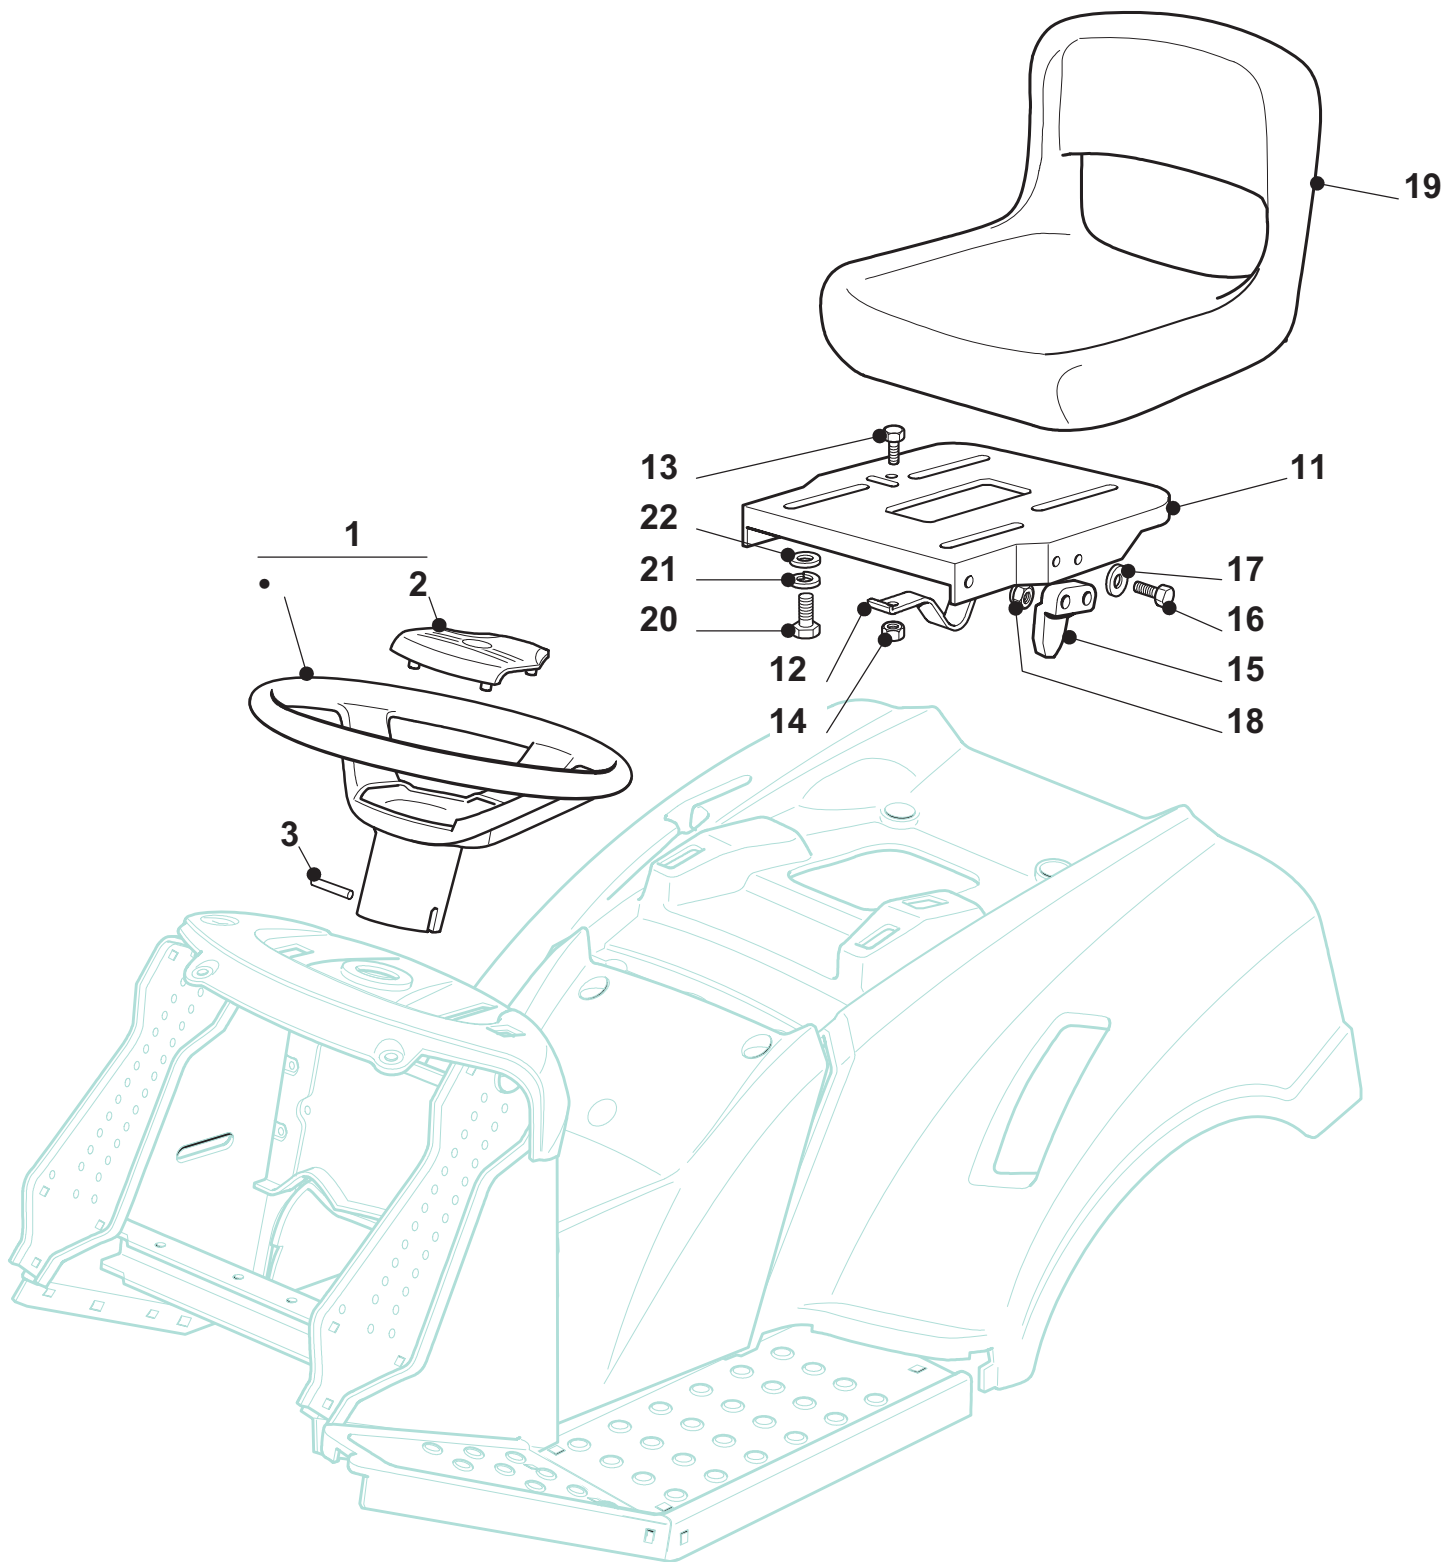

ESTATE SENATOR

ESTATE SENATOR

Pos. Fig.	Antal Quantity	Art No Part No	Benämning	Description	Anmärkning Notes
1	1	25961209/0	Rott	Steering Wheel	
2	1	25580501/0	Lock	Cap	
3	1	12620299/0	Stift	Pin	
11	1	25547033/1	Tavla	Plate	
12	1	25430223/2	Fjäder	Spring	
13	1	12789000/0	Skruv	Screw	
14	1	12154330/0	Mutter	Nut	
15	1	27063021/1	Fäste	Cam	
16	2	12789100/0	Skruv	Screw	
17	2	12523020/0	Bricka	Washer	
18	2	12154330/0	Mutter	Nut	
19	1	25722456/0	Seat	Seat	
20	4	12793101/0	Skruv	Screw	
21	4	12583500/0	Bricka	Grower	
22	4	12523060/0	Bricka	Washer