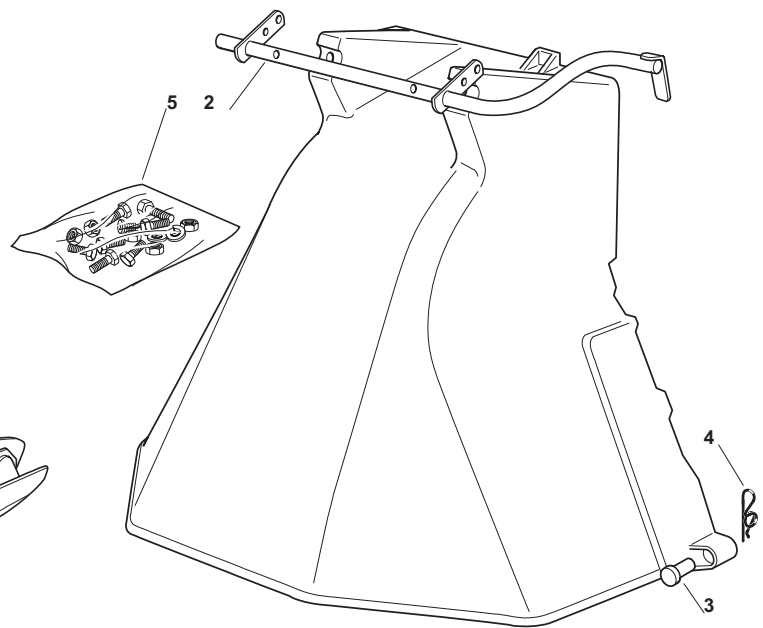

ESTATE SENATOR

ESTATE SENATOR

Pos. Fig.	Antal Quantity	Art No Part No	Benämning	Description	Anmärkning Notes
2	1	82869035/0	Stöd	Support	
3	2	25510022/0	Stift	Pin	
4	2	24487998/0	Låsnål	Cotter Pin	
5	1	82180062/0	Skruvsats	Screws Outfit	
22	1	25519997/1	Weight	Weight	
23	3	12760520/0	Skruv	Screw	
24	3	12155000/0	Mutter	Nut	
42	1	25510021/1	Stift	Pin	
43	1	24487999/0	Låsnål	Cotter Pin	
51	1	182180090/0	Batteriladdare	Battery Charger	
72	1	25140093/0	Deflektor	Deflector	
73	1	25394007/0	Styre	Handle	
74	1	25510077/0	Stift	Pin	
75	1	25430245/0	Fjäder	Spring	
76	1	12735410/0	Skruv	Screw	
77	1	25280000/1	Handtag	Handgrip	
78	1	25840011/1	Stång	Elastic Tie-Rod	
79	2	25253004/0	Hake	Hook