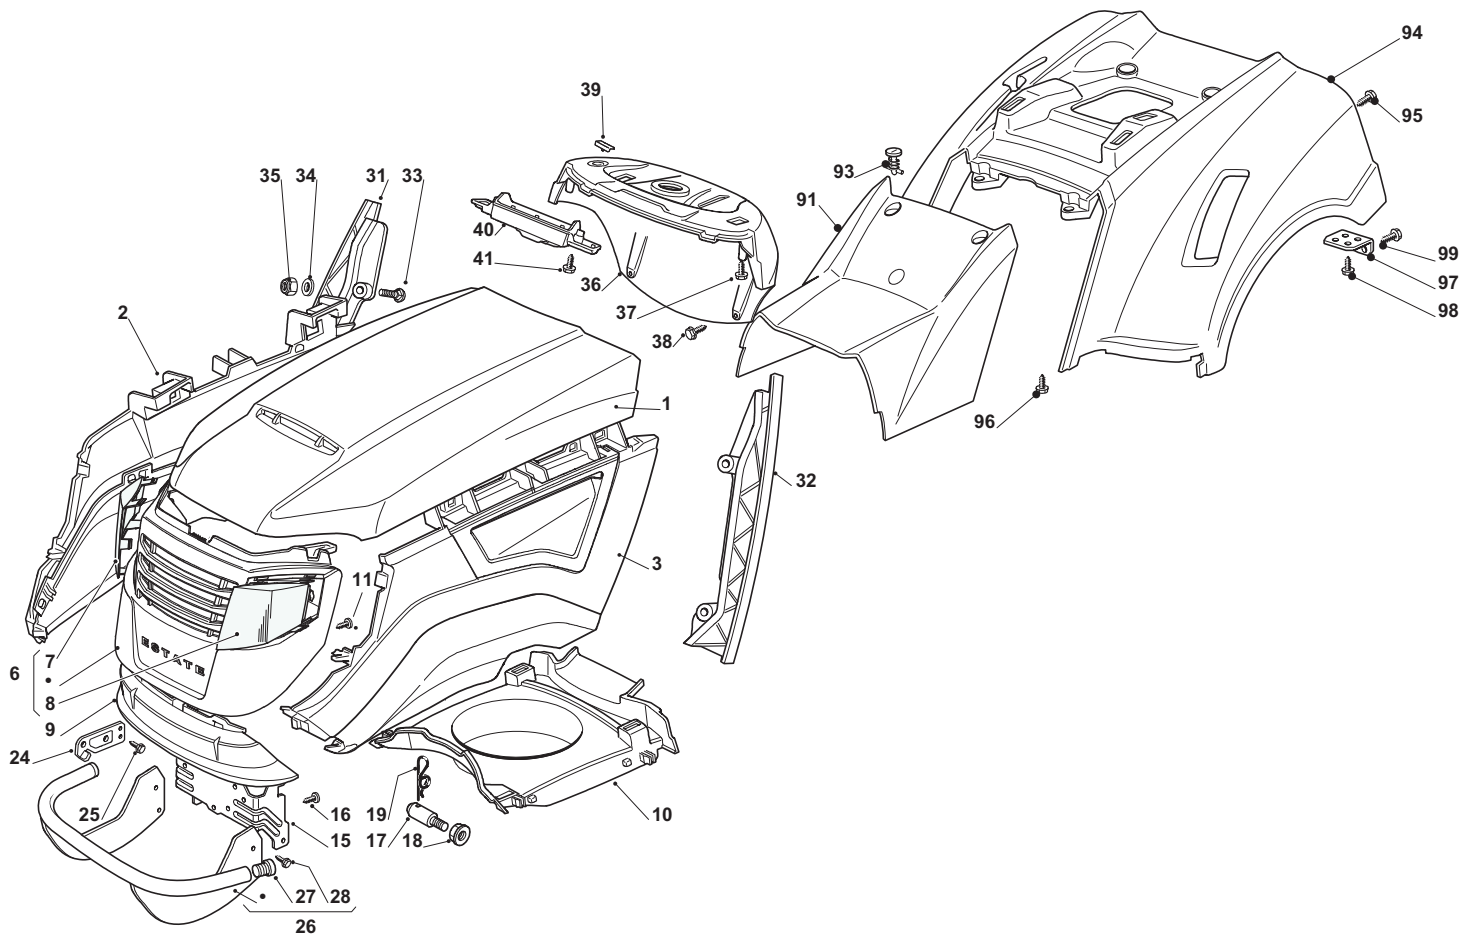

ESTATE SENATOR

ESTATE SENATOR

Pos. Fig.	Antal Quantity	Art No Part No	Benämning	Description	Anmärkning Notes
1	1	25076866/0	Upper Engine Hood, Yellow	Upper Engine Hood, Yellow	
2	1	382394611/0	Hood, Right	Hood, Right	
3	1	382394612/0	Hood, Left	Hood, Left	
6	1	82394610/0	Motorhuv	Grey Hood, Front	
7	1	25410876/0	Frontkåpa-hö	Right Grill	
8	1	25410877/0	Frontkåpa-vä	Left Grill	
9	1	25076865/0	Lower Grey Hood, Front	Lower Grey Hood, Front	
10	1	25108031/0	Inmatningstratt	Conveyor	
11	6	12735403/0	Skruv	Screw	
15	1	325774301/2	Motorhuv	Engine Hood Support	
16	5	12735403/0	Skruv	Screw	
17	2	125510079/1	Stift	Pin	
18	2	12293201/0	Mutter	Nut	
19	2	24487998/0	Låsnål	Cotter Pin	
24	2	325547159/1	Trombocyt	Plate	
25	4	12731580/0	Skruv	Screw	
26	1	82869027/0	Ljuddämparskydd	Muffler Protection	
27	2	18737860/0	Plugg	Cap	
28	4	12734995/0	Skruv	Screw	
31	1	25599012/0	Instrumentbrädal-hö Stöd	Right Dashboard Supp.	
32	1	25599013/0	Instrumentbrädal-vä Stöd	Left Dashboard Supp.	
33	4	12815221/0	Skruv	Screw	
34	4	12521330/0	Bricka	Washer	
35	4	12154510/0	Mutter	Nut	
36	1	325120188/2	Instrumentbräda svart	Dashboard	
37	2	12728440/0	Skruv	Screw	
38	2	12735402/0	Skruv	Screw	
39	2	25260000/0	Hylsa	Grommet	
40	1	25600074/0	Skydd-Röd	Card Protection	
41	2	12735402/0	Skruv	Screw	
51	1	25961212/0	Rott	Steering Wheel	
52	1	325580500/0	Lock	Cap	
53	1	12620299/0	Stift	Pin	
91	1	325110365/0	Kåpa-gul	Cover, Yellow	
93	2	125580020/2	Stift	Pivot	
94	1	25110323/0	Wheels Cover Yellow	Wheels Cover Yellow	
95	4	12735402/0	Skruv	Screw	
96	2	12735402/0	Skruv	Screw	
97	2	25755041/0	Fästvinkel	Bracket	
98	4	12728686/0	Skruv	Screw	
99	2	12735110/0	Skruv	Screw