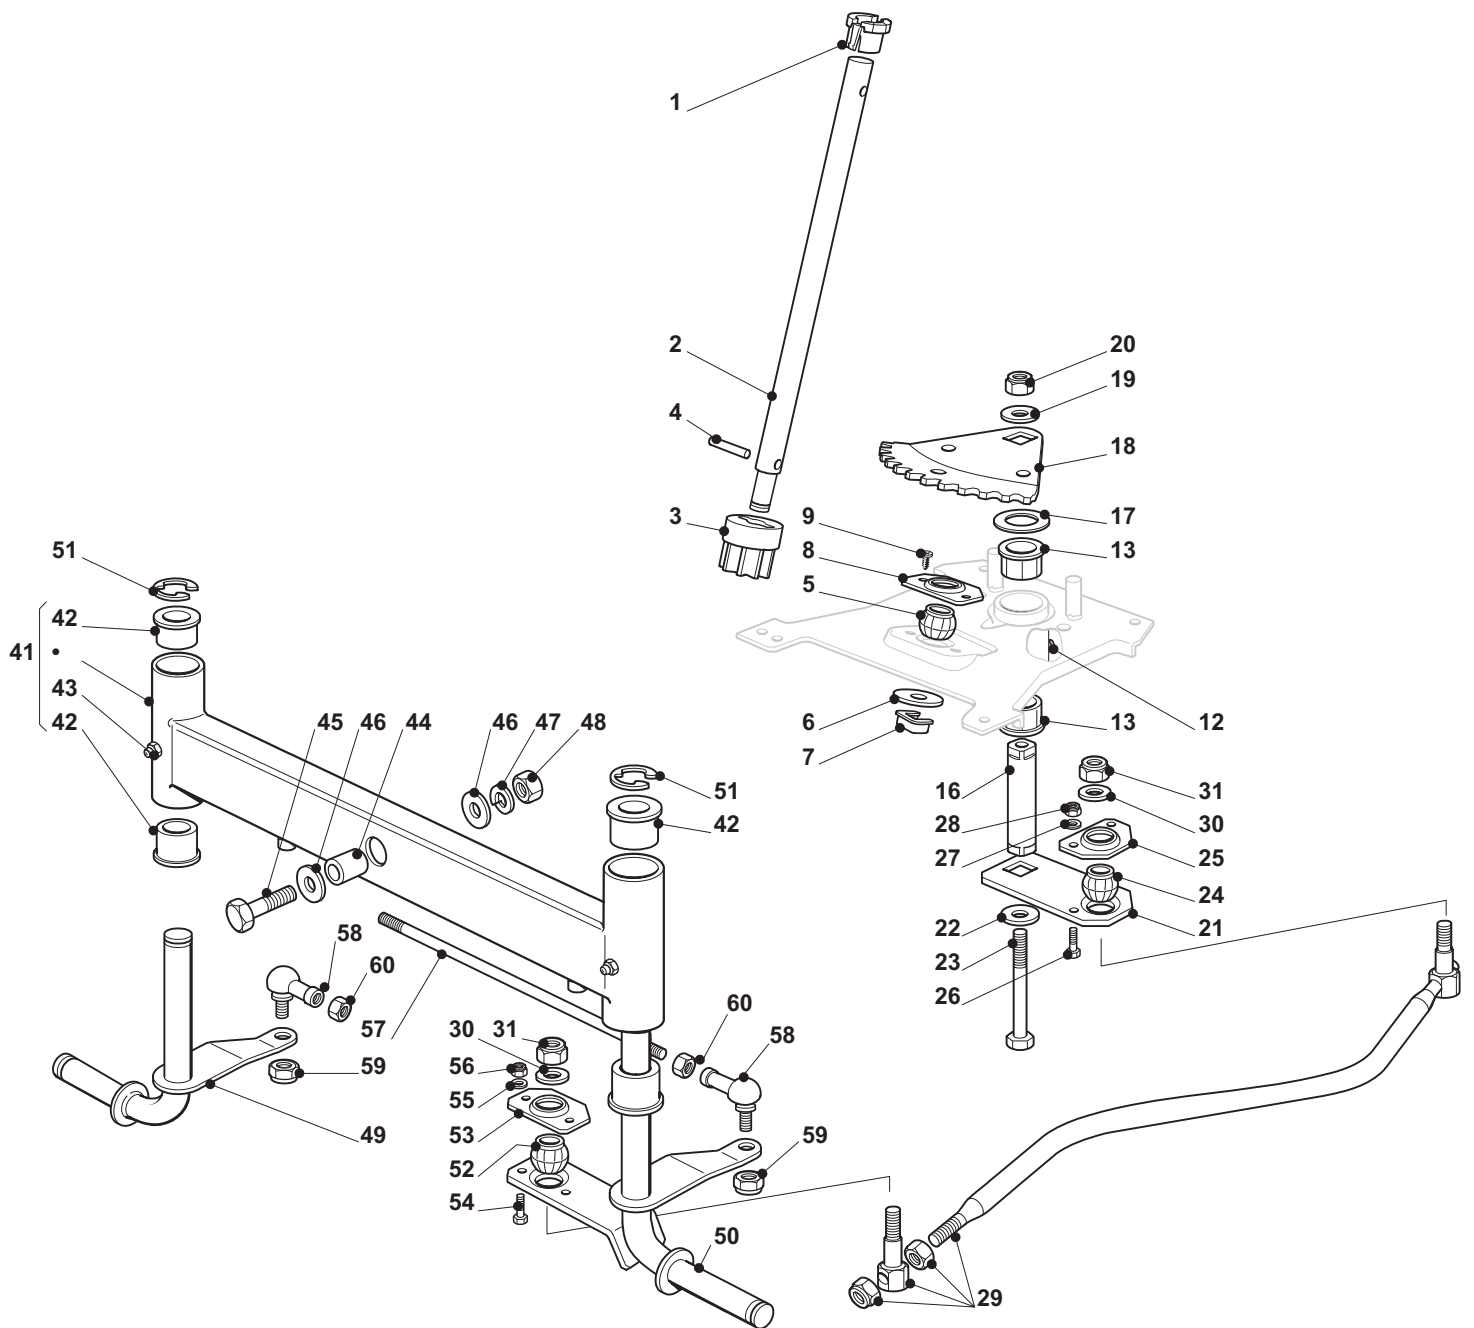

ESTATE SENATOR

ESTATE SENATOR

Pos. Fig.	Antal Quantity	Art No Part No	Benämning	Description	Anmärkning Notes
1	1	25038004/0	Kompass	Bush	
2	1	125520006/1	Steering Column	Steering Column	
3	1	27570050/0	Drev	Pinion	
4	1	12622650/0	Stift	Pin	
5	1	25743000/0	Ledkåpa, Vä+Hö	Joint	
6	1	12521370/0	Bricka	Washer	
7	1	12436030/0	Trombocyt	Plate	
8	1	325785213/1	Stöd	Support	
9	2	12729601/1	Skruv	Screw	
12	1	12379511/0	Smörjnippel	Grease Dispenser	
13	2	25040624/0	Kompass	Bush	
16	1	25510092/0	Stift	Pin	
17	1	25670019/0	Bricka	Washer	
18	1	25735513/0	Sector	Steering Shaft	
19	1	12523080/0	Bricka	Washer	
20	1	12155020/0	Mutter	Nut	
21	1	25318205/0	Arm	Lever	
22	1	12523080/0	Bricka	Washer	
23	1	12794985/0	Skruv	Screw	
24	1	25743000/0	Ledkåpa, Vä+Hö	Joint	
25	1	325785213/1	Stöd	Support	
26	2	12791213/1	Skruv	Screw	
27	2	12521330/0	Bricka	Washer	
28	2	12154510/0	Mutter	Nut	
29	1	382000539/1	Vevstake	Steering Rod	
30	2	12523070/0	Bricka	Washer	
31	2	12155010/0	Mutter	Nut	
41	1	382034024/1	Equalizer With Bush (With 36 + 37)	Equalizer With Bush And Lubricator	
42	4	25034002/1	Bussning	Brass	
43	2	12379511/0	Smörjnippel	Grease Dispenser	
44	1	25160016/0	Distans	Spacer	
45	1	12692695/0	Skruv	Screw	
46	2	12523100/0	Bricka	Washer	
47	1	12587100/0	Bricka	Washer	
48	1	12295300/0	Mutter	Nut	
49	1	82230363/0	Right Stub Axle	Right Stub Axle	
50	1	82230365/0	Left Stub Axle	Left Stub Axle	
51	2	12001000/0	Låsring	Snap Ring	
52	1	25743000/0	Ledkåpa, Vä+Hö	Joint	
53	1	325785213/1	Stöd	Support	
54	2	12791213/1	Skruv	Screw	
55	2	12521330/0	Bricka	Washer	
56	2	12154510/0	Mutter	Nut	
57	1	125840023/0	Gasreglagelänk	Tie Rod	
58	2	122746609/0	Mutter	Joint	
59	2	12156602/0	Mutter	Nut	
60	2	112295201/0	Mutter	Nut	