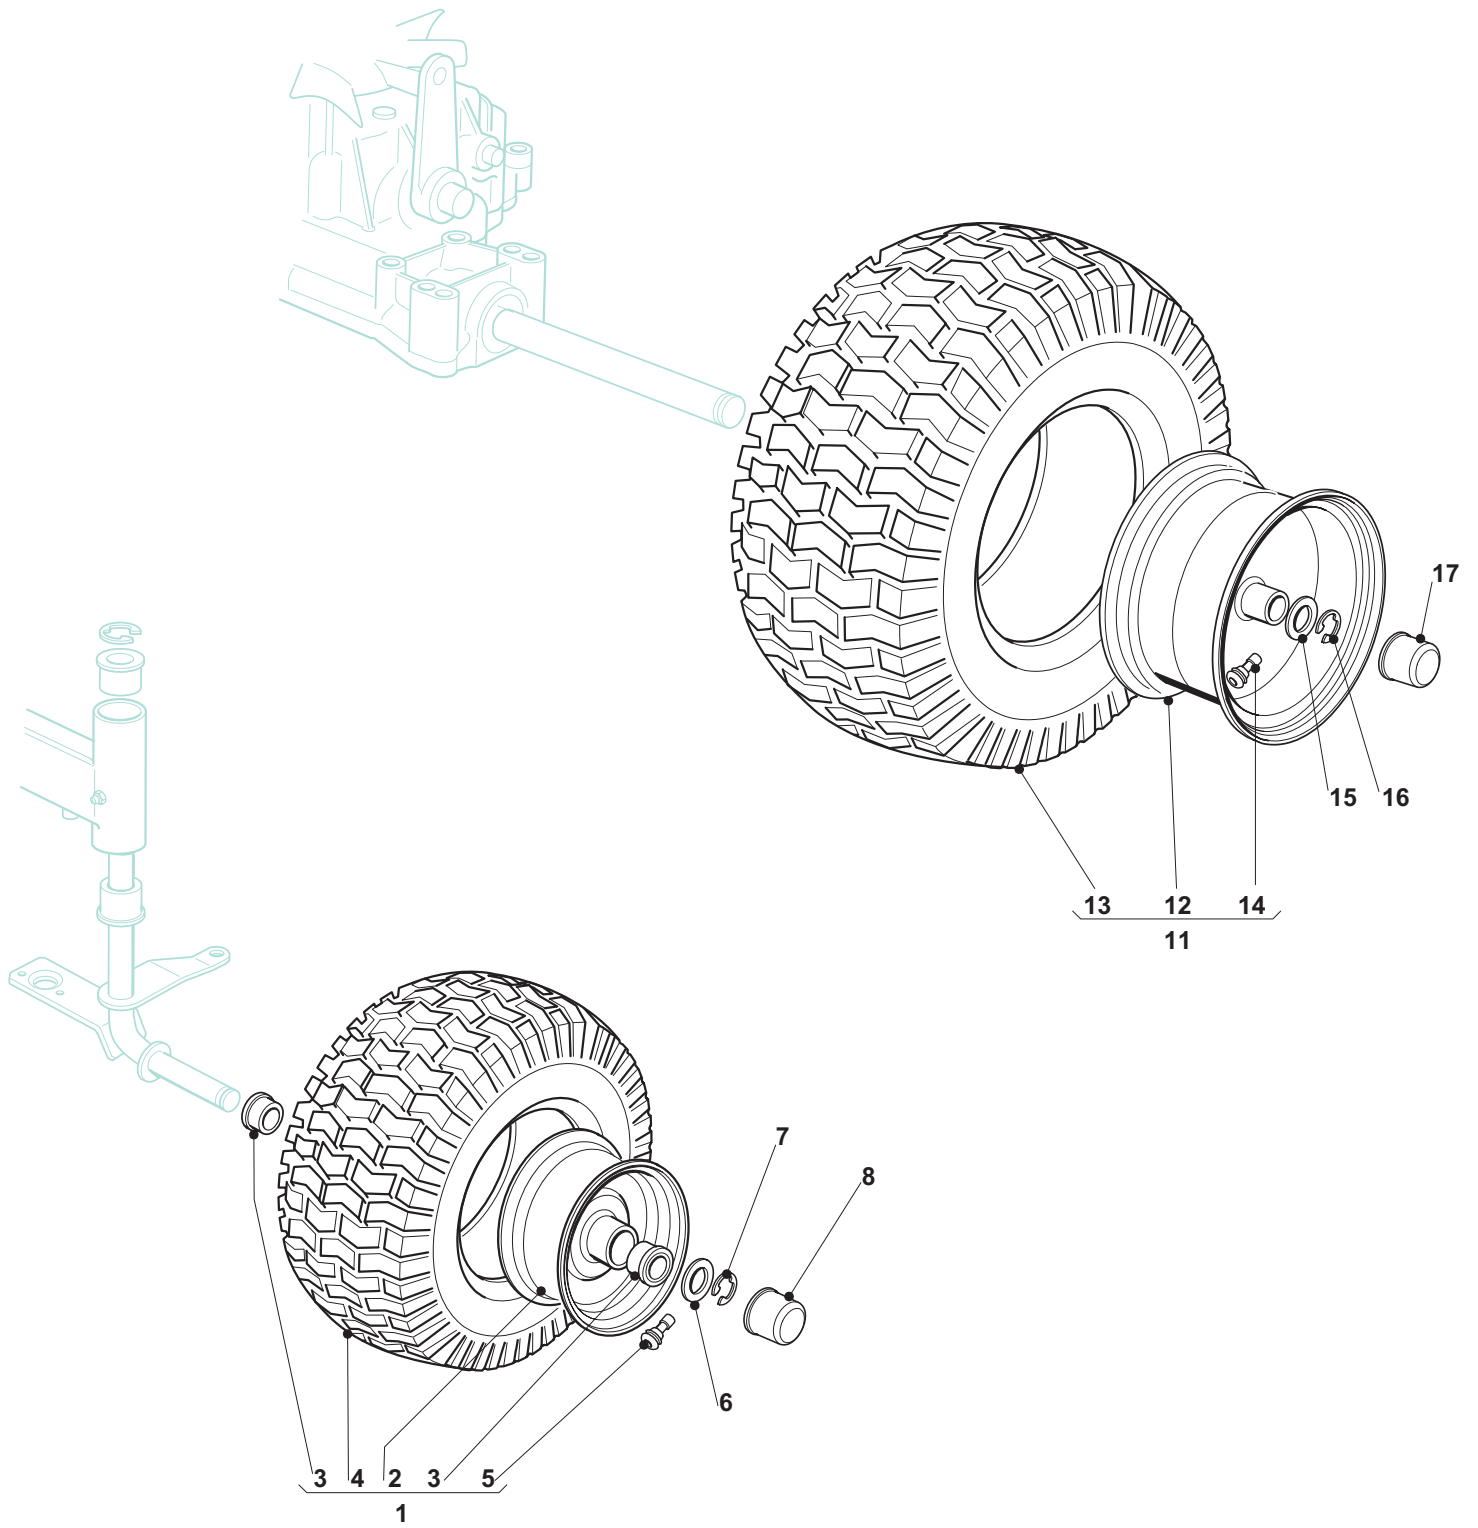

ESTATE SENATOR

ESTATE SENATOR

Pos. Fig.	Antal Quantity	Art No Part No	Benämning	Description	Anmärkning Notes
1	2	82680008/1	Framhjul Kpl	Front Wheel	
2	2	82000590/1	Rimm	Rimm	
3	4	25122200/2	Kullager	Bearing	
4	2	27590053/0	Dack	Shoe Deli Tire	
5	2	25950000/0	Ventil	Valve	
6	2	25670005/1	Bricka	Washer	
7	2	12001000/0	Låsring	Snap Ring	
8	2	22110230/0	Huvstöd	Cap	
11	2	82680006/0	Bakrehjul	Rear Wheel	
12	2	82000592/0	Rimm	Rimm	
13	2	25590003/0	Dack	Tire	
14	2	25950000/0	Ventil	Valve	
15	2	25670005/1	Bricka	Washer	
16	2	12001010/0	Låsring	Benzing	
17	2	22110230/0	Huvstöd	Cap