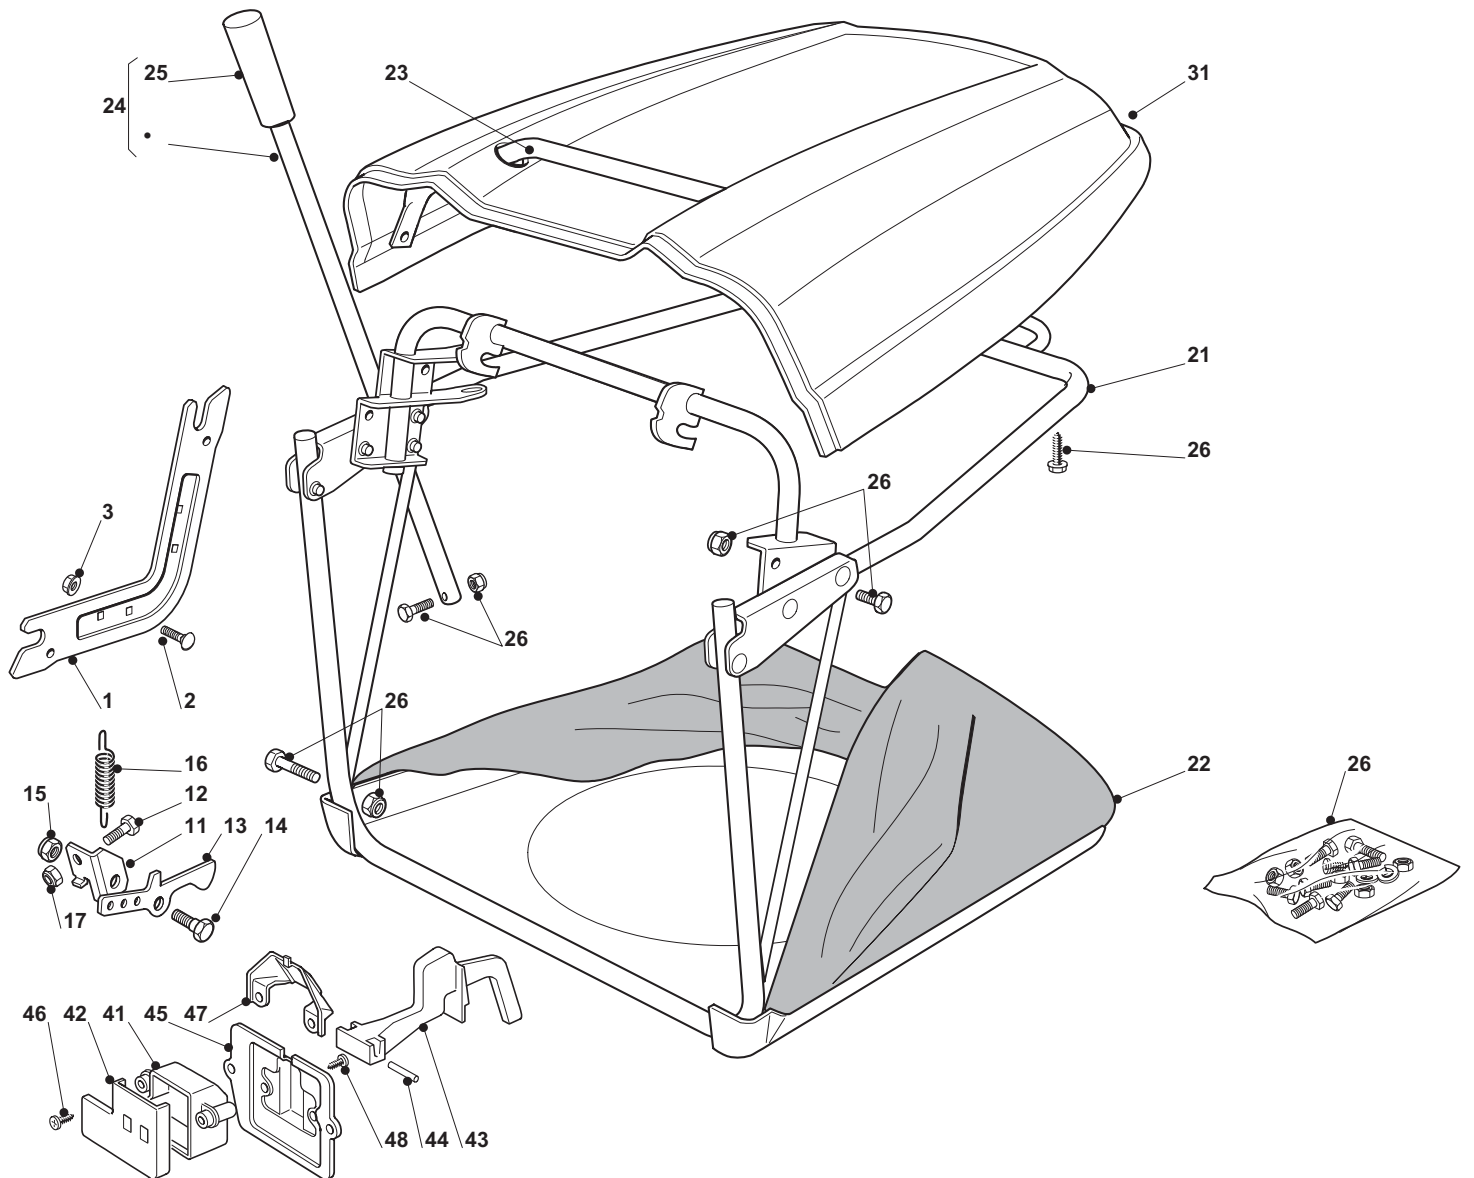

ESTATE SENATOR

ESTATE SENATOR

Pos. Fig.	Antal Quantity	Art No Part No	Benämning	Description	Anmärkning Notes
1	2	25785275/0	Stöd	Support	
2	4	12818690/0	Skruv	Screw	
3	4	12293201/0	Mutter	Nut	
11	1	325755031/1	Fäste	Bracket	
12	1	12789000/0	Skruv	Screw	
13	1	325774315/1	Fäste	Bracket	
14	1	125510080/1	Stift	Pin	
15	1	12292102/0	Mutter	Nut	
16	1	22450432/0	Fjäder	Spring	
17	1	12154330/0	Mutter	Nut	
21	1	82800111/0	Chassi	Front Frame	
22	1	82105973/0	Uppsamlare	Grasscatcher	
23	1	82394003/0	Handtag	Front Handle	
24	1	82869023/0	Rör	Rod	
25	1	25394508/0	Handtag	Handle	
26	1	82180048/0	Skruvsats	Screws Outfit	
31	1	25110319/0	Kåpa	Grass-Catcher Cover, Yellow	
41	1	25600041/0	Skydd	Micro Protection	
42	1	25600042/0	Överbelastningsskydd	Protection Cover	
43	1	25318124/0	Arm	Lever	
44	1	12400030/0	Stift	Pin	
45	1	25785272/0	Knivskydd	Micro Protection	
46	1	12728510/0	Skruv	Screw	
47	1	25600048/0	Överbelastningsskydd	Protection Cover	
48	2	12735110/0	Skruv	Screw