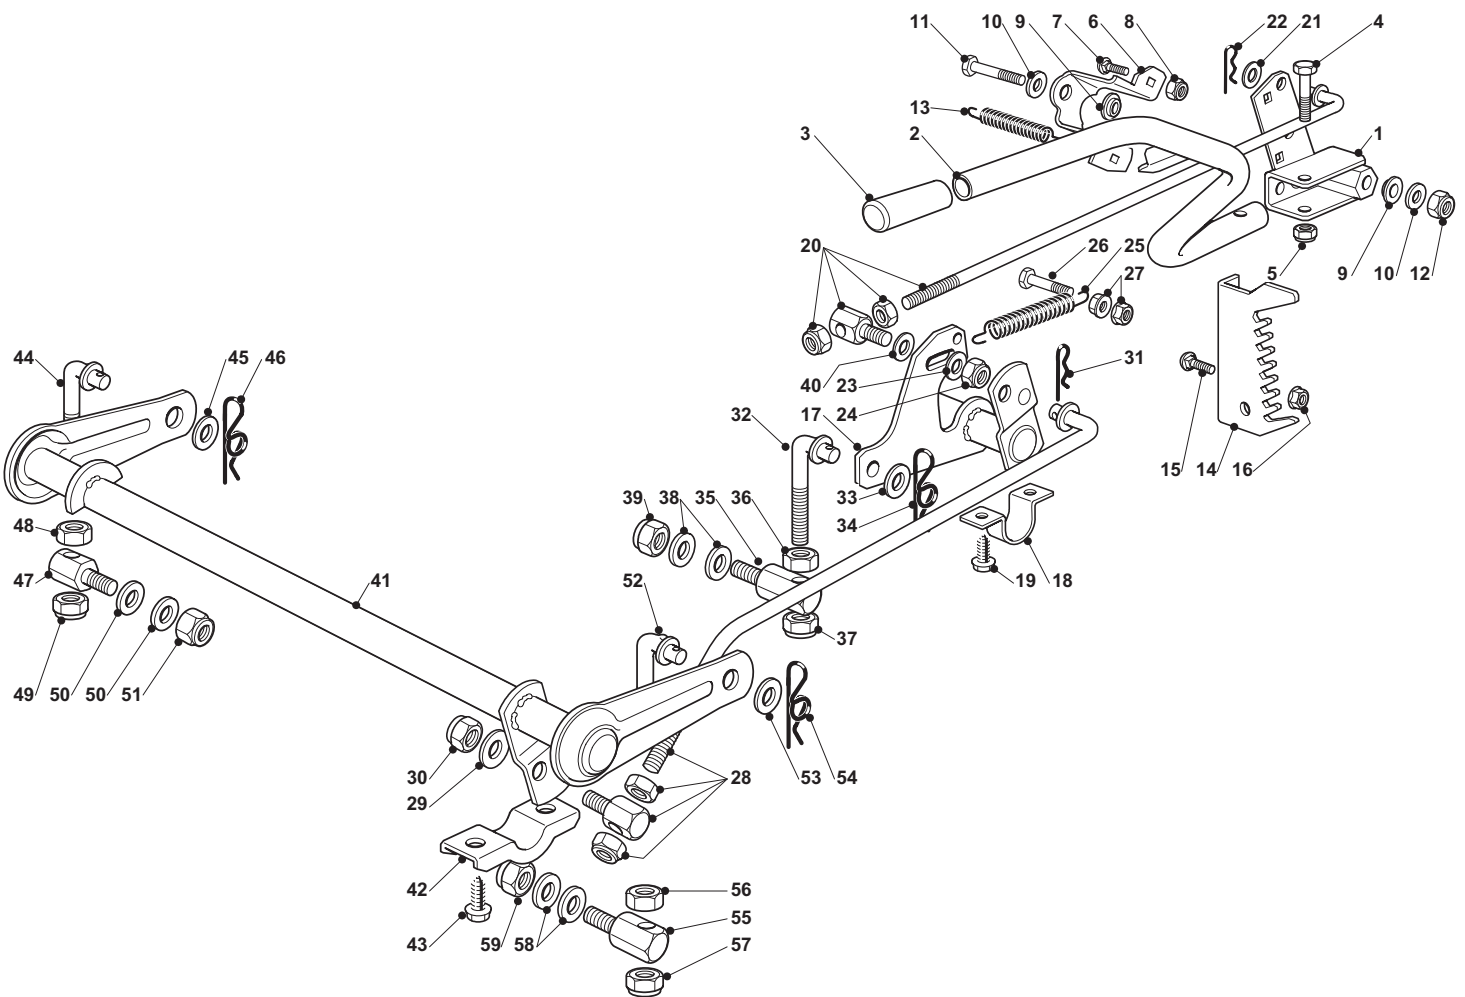

ESTATE SENATOR

ESTATE SENATOR

Pos. Fig.	Antal Quantity	Art No Part No	Benämning	Description	Anmärkning Notes
1	1	82774249/0	Fäste	Clamp	
2	1	382318219/1	Spak	Lever	
3	1	25394508/0	Handtag	Handle	
4	1	12674700/0	Skruv	Screw	
5	1	12154510/0	Mutter	Nut	
6	1	25650113/0	Trombocyt	Plate	
7	2	12818690/0	Skruv	Screw	
8	2	12155000/0	Mutter	Nut	
9	2	22041980/0	Distans	Spacer	
10	2	12523060/0	Bricka	Washer	
11	1	12691600/0	Skruv	Screw	
12	1	12155000/0	Mutter	Nut	
13	1	25430259/0	Fjäder	Spring	
14	1	25735511/0	Sector	Sector	
15	2	12818690/0	Skruv	Screw	
16	2	12293201/0	Mutter	Nut	
17	1	82000387/0	Axel	Axle	
18	2	325547041/1	Trombocyt	Plate	
19	4	12731580/0	Skruv	Screw	
20	1	382000618/0	Länk	Rod	
21	1	25670011/0	Bricka	Washer	
22	1	24487998/0	Låsnål	Cotter Pin	
23	1	12523040/0	Bricka	Washer	
24	1	12154210/0	Mutter	Nut	
25	1	22446402/0	Fjäder	Spring	
26	1	12792410/0	Skruv	Screw	
27	2	12292102/0	Mutter	Nut	
28	1	82000537/0	Vevstake	Connecting Rod	
29	2	25670008/1	Bricka	Washer	
30	1	12156602/0	Mutter	Nut	
31	1	24487998/0	Låsnål	Cotter Pin	
32	1	25840025/0	Stång	Tie Rod	
33	1	25670008/1	Bricka	Washer	
34	1	24487998/0	Låsnål	Cotter Pin	
35	1	25510090/0	Stift	Pin	
36	1	12295200/0	Mutter	Nut	
37	1	12156602/0	Mutter	Nut	
38	2	25670008/1	Bricka	Washer	
39	1	12156602/0	Mutter	Nut	
40	2	12521360/0	Bricka	Washer	
41	1	82000385/0	Axel	Axle	
42	2	27546015/1	Trombocyt	Plate	
43	4	12731350/0	Skruv	Screw	
44	1	25840024/0	Stång	Tie Rod	
45	1	25670008/1	Bricka	Washer	
46	1	24487998/0	Låsnål	Cotter Pin	
47	1	25510098/0	Stift	Pin	
48	1	12295200/0	Mutter	Nut	
49	1	12156602/0	Mutter	Nut	
50	2	25670008/1	Bricka	Washer	
51	1	12156602/0	Mutter	Nut	
52	1	25840025/0	Stång	Tie Rod	
53	1	25670008/1	Bricka	Washer	
54	1	24487998/0	Låsnål	Cotter Pin	
55	1	25510090/0	Stift	Pin	
56	1	12295200/0	Mutter	Nut	
57	1	12156602/0	Mutter	Nut	
58	2	25670008/1	Bricka	Washer	
59	1	12156602/0	Mutter	Nut	