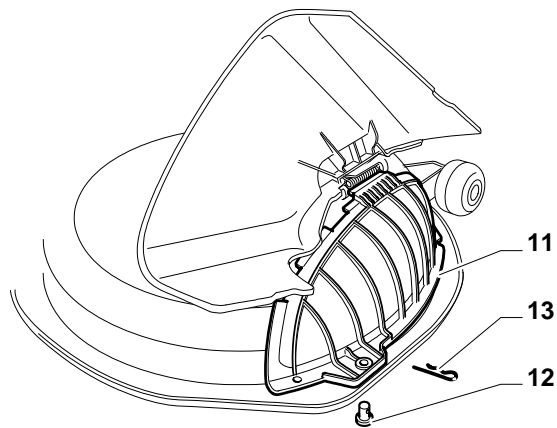

ESTATE TORNADO HST 17

ESTATE TORNADO HST 17

Pos. Fig.	Antal Quantity	Art No Part No	Benämning	Description	Anmärkning Notes
1	1	382869038/0	Ljuddämparskydd	Muffler Protection	
2	4	125943008/0	Skruv	Screw	
5	2	382650211/0	Trådbygel	Stiffening	
6	1	382033111/0	Stång	Rod	
7	2	12155000/0	Mutter	Nut	
8	1	25510021/1	Stift	Pin	
9	1	24487999/0	Låsnål	Cotter Pin	
11	1	325140099/0	Deflektor	Deflector	
12	1	125510111/0	Stift	Pin	
13	1	24487998/0	Låsnål	Cotter Pin