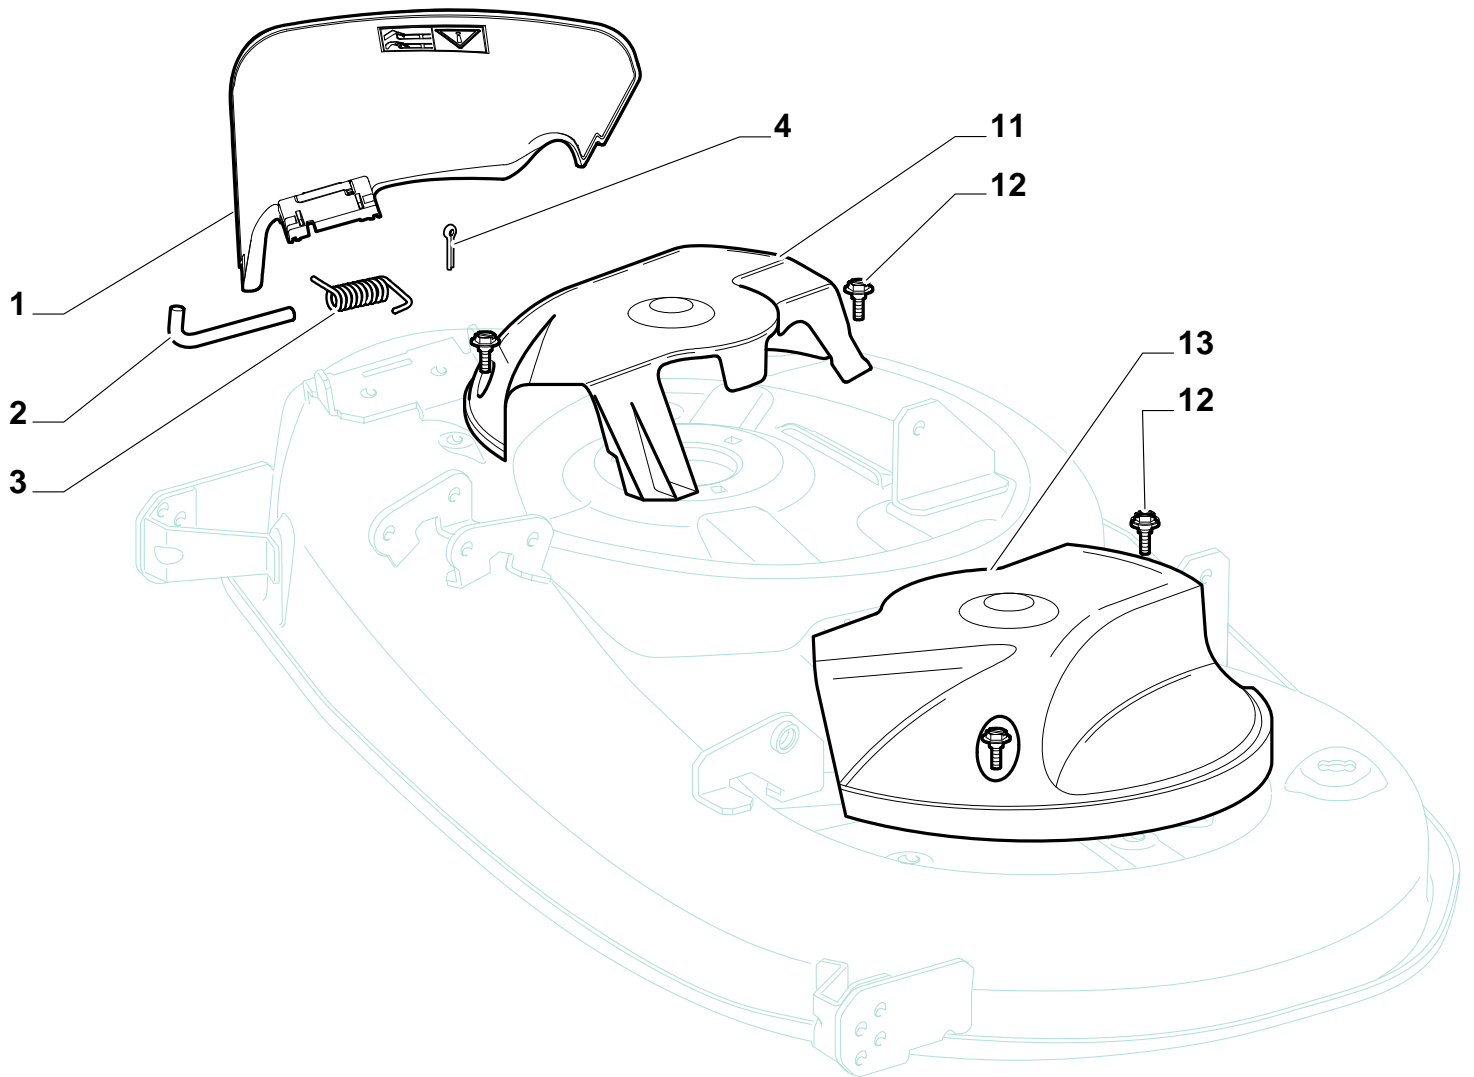

ESTATE TORNADO HST 17

ESTATE TORNADO HST 17

Pos. Fig.	Antal Quantity	Art No Part No	Benämning	Description	Anmärkning Notes
1	1	325600077/1	Avsluta Skydd	Exit Protection	
2	1	25510073/0	Stift	Pin	
3	1	125430242/1	Fjäder	Spring	
4	1	12141418/0	Bricka	Washer	
11	1	325600078/0	Hus	Case	
12	4	125943006/0	Skruv	Screw	
13	1	325600079/0	Hus	Case