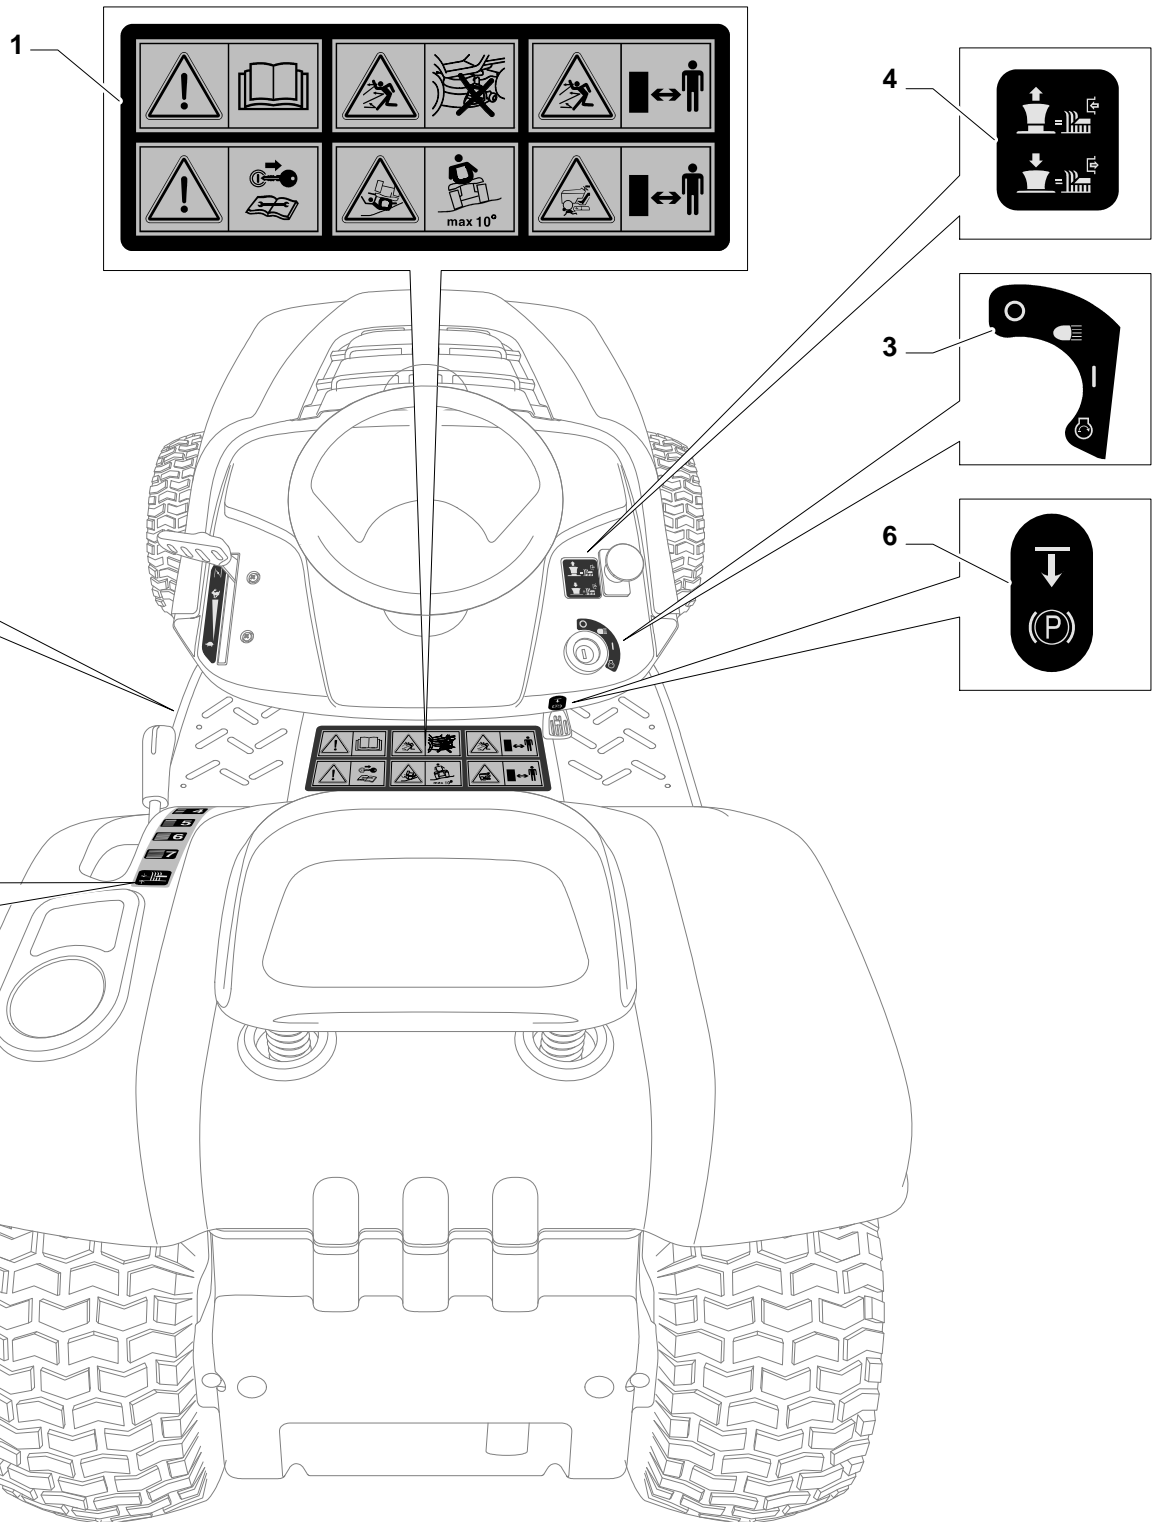

ESTATE TORNADO HST 17

ESTATE TORNADO HST 17

Pos. Fig.	Antal Quantity	Art No Part No	Benämning	Description	Anmärkning Notes
1	1	114362365/1	Dekal	Label	
3	1	114363699/0	Dekal	Label	
4	1	14361438/0	Dekal	Label	
5	1	114363701/0	Dekal	Label	
6	1	114363700/0	Dekal	Label	
8	1	114356699/1	Dekal	Label