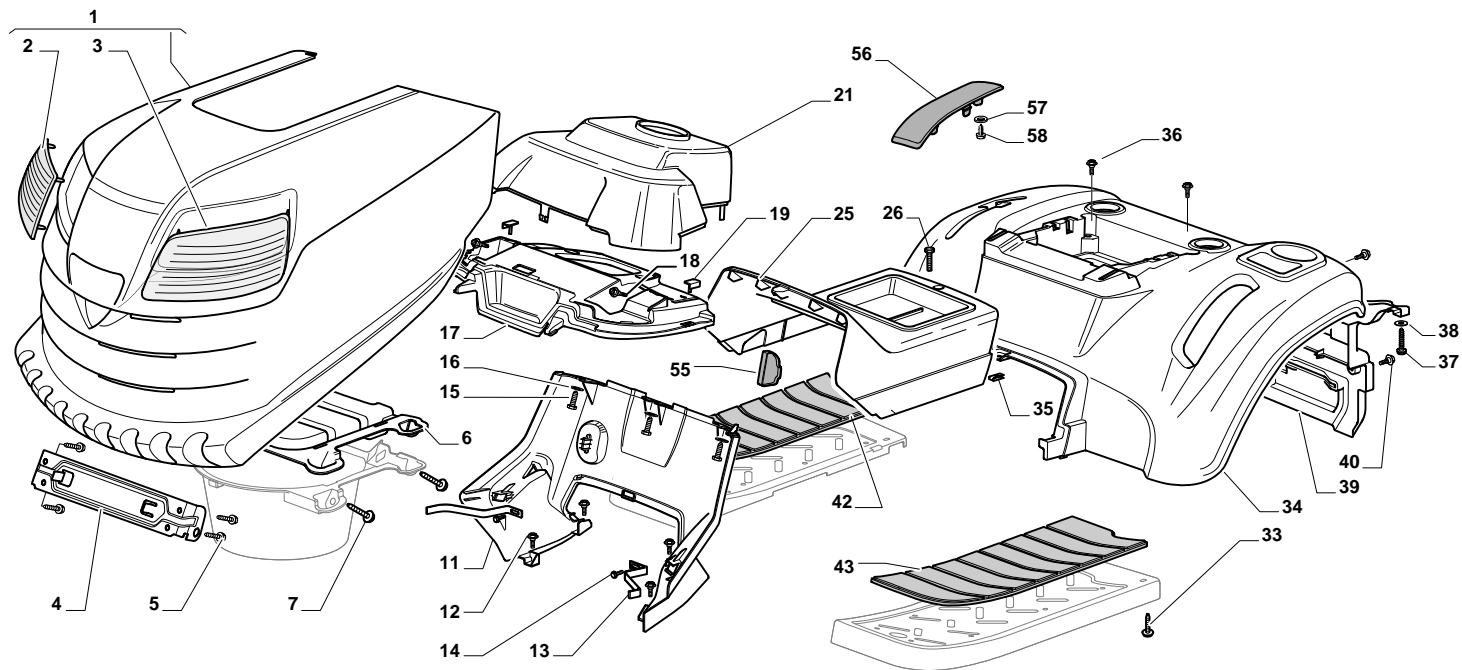

ESTATE TORNADO HST 17

ESTATE TORNADO HST 17

Pos. Fig.	Antal Quantity	Art No Part No	Benämning	Description	Anmärkning Notes
1	1	382076955/0	Motorhuv-Gul	Engine Hood Yellow	
2	1	325410887/0	Frontkåpa-hö	Right Grill	
3	1	325410888/0	Frontkåpa-vä	Left Grill	
4	1	325785317/0	Motorhuv	Engine Hood Support	
5	4	12735403/0	Skruv	Screw	
6	1	325263302/1	Air Intake Grill	Air Intake Grill	
7	4	112728692/0	Skruv	Screw	
11	1	325785298/0	Instrumentbrädal-Stöd	Dashboard Support	
12	4	125943010/0	Skruv	Screw	
13	2	325270325/0	Guide	Guide	
14	2	12735599/0	Skruv	Screw	
15	3	112735406/0	Skruv	Screw	
16	3	12523040/0	Bricka	Washer	
17	1	325120202/1	Instrumentbräda	Dashboard	
18	2	125943010/0	Skruv	Screw	
19	2	325260003/0	Hylsa	Grommet	
21	1	325120203/0	Kåpa	Cover	
25	1	325110396/1	Kåpa-gul	Cover, Yellow	
26	1	125943010/0	Skruv	Screw	
33	4	112735406/0	Skruv	Screw	
34	1	325110399/0	Wheels Cover Yellow	Wheels Cover Yellow	
35	1	112437506/0	Trombocyt	Plate	
36	2	125943010/0	Skruv	Screw	
37	2	112735406/0	Skruv	Screw	
38	2	12523040/0	Bricka	Washer	
39	1	325547208/1	Tavla	Plate	
40	2	125943010/0	Skruv	Screw	
42	1	325110384/0	Fotsteg-hö täcka	Right Footboard Cover	
43	1	325110385/0	Fotsteg-Vä täcka	Left Footboard Cover	
56	1	325207190/0	Skyddsplåt	Cover	
57	4	12523050/0	Bricka	Washer	
58	2	12735403/0	Skruv	Screw