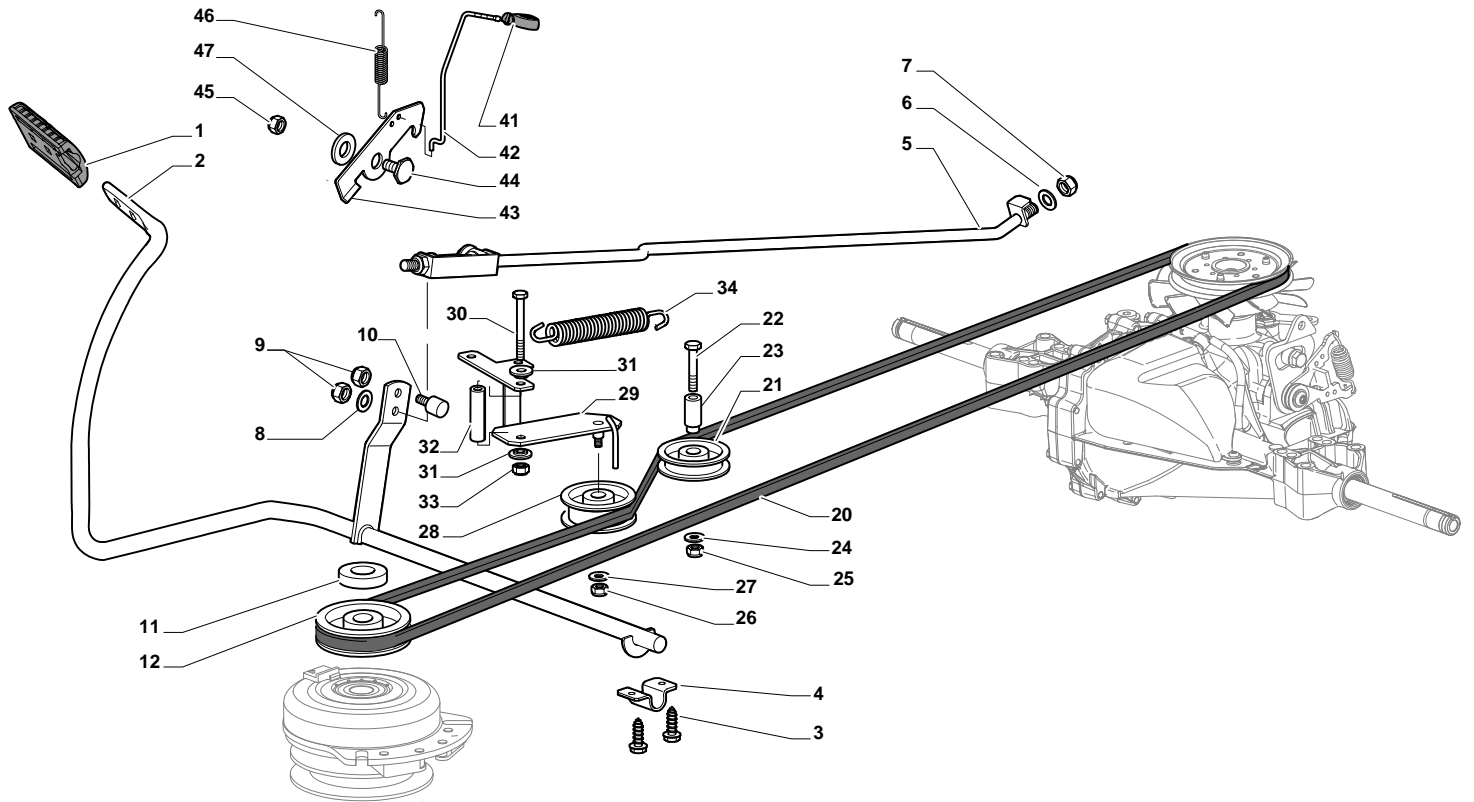

ESTATE TORNADO HST 17

ESTATE TORNADO HST 17

Pos. Fig.	Antal Quantity	Art No Part No	Benämning	Description	Anmärkning Notes
1	1	325110409/0	Clamp Cover	Clamp Cover	
2	1	382000575/0	Pedal	Pedal	
3	4	12735599/0	Skruv	Screw	
4	2	325547231/0	Trombocyt	Plate	
5	1	382000576/0	Länk	Rod	
6	1	12521360/0	Bricka	Washer	
7	1	12156602/0	Mutter	Nut	
8	1	25670011/0	Bricka	Washer	
9	2	12155000/0	Mutter	Nut	
10	1	125510116/0	Stift	Pin	
11	1	25160021/0	Distans	Spacer	
12	1	125601577/0	Remskiva	Pulley	
13	2	12524010/0	Bricka	Washer	
20	1	135062003/0	Drivrem	Belt	
21	1	25601555/0	Remskiva	Pulley	
22	1	12691400/0	Skruv	Right Screw	
23	1	125160051/0	Distans	Spacer	
24	1	12523060/0	Bricka	Washer	
25	1	12155000/0	Mutter	Nut	
26	1	12155000/0	Mutter	Nut	
27	1	12523060/0	Bricka	Washer	
28	1	25601554/0	Remskiva	Pulley	
29	1	382318245/0	Spak	Lever	
30	1	12691600/0	Skruv	Screw	
31	2	25038002/1	Bussning	Bush	
32	1	25160027/0	Distans	Spacer	
33	1	12155000/0	Mutter	Nut	
34	1	125430262/0	Fjäder	Spring	
41	1	325394534/0	Knopp	Knob	
42	1	125033083/0	Länk	Rod	
43	1	325253011/0	Hake	Hook	
44	1	22524970/2	Stift	Pin	
45	1	12155000/0	Mutter	Nut	
46	1	25430213/0	Fjäder	Spring	
47	1	12523060/0	Bricka	Washer