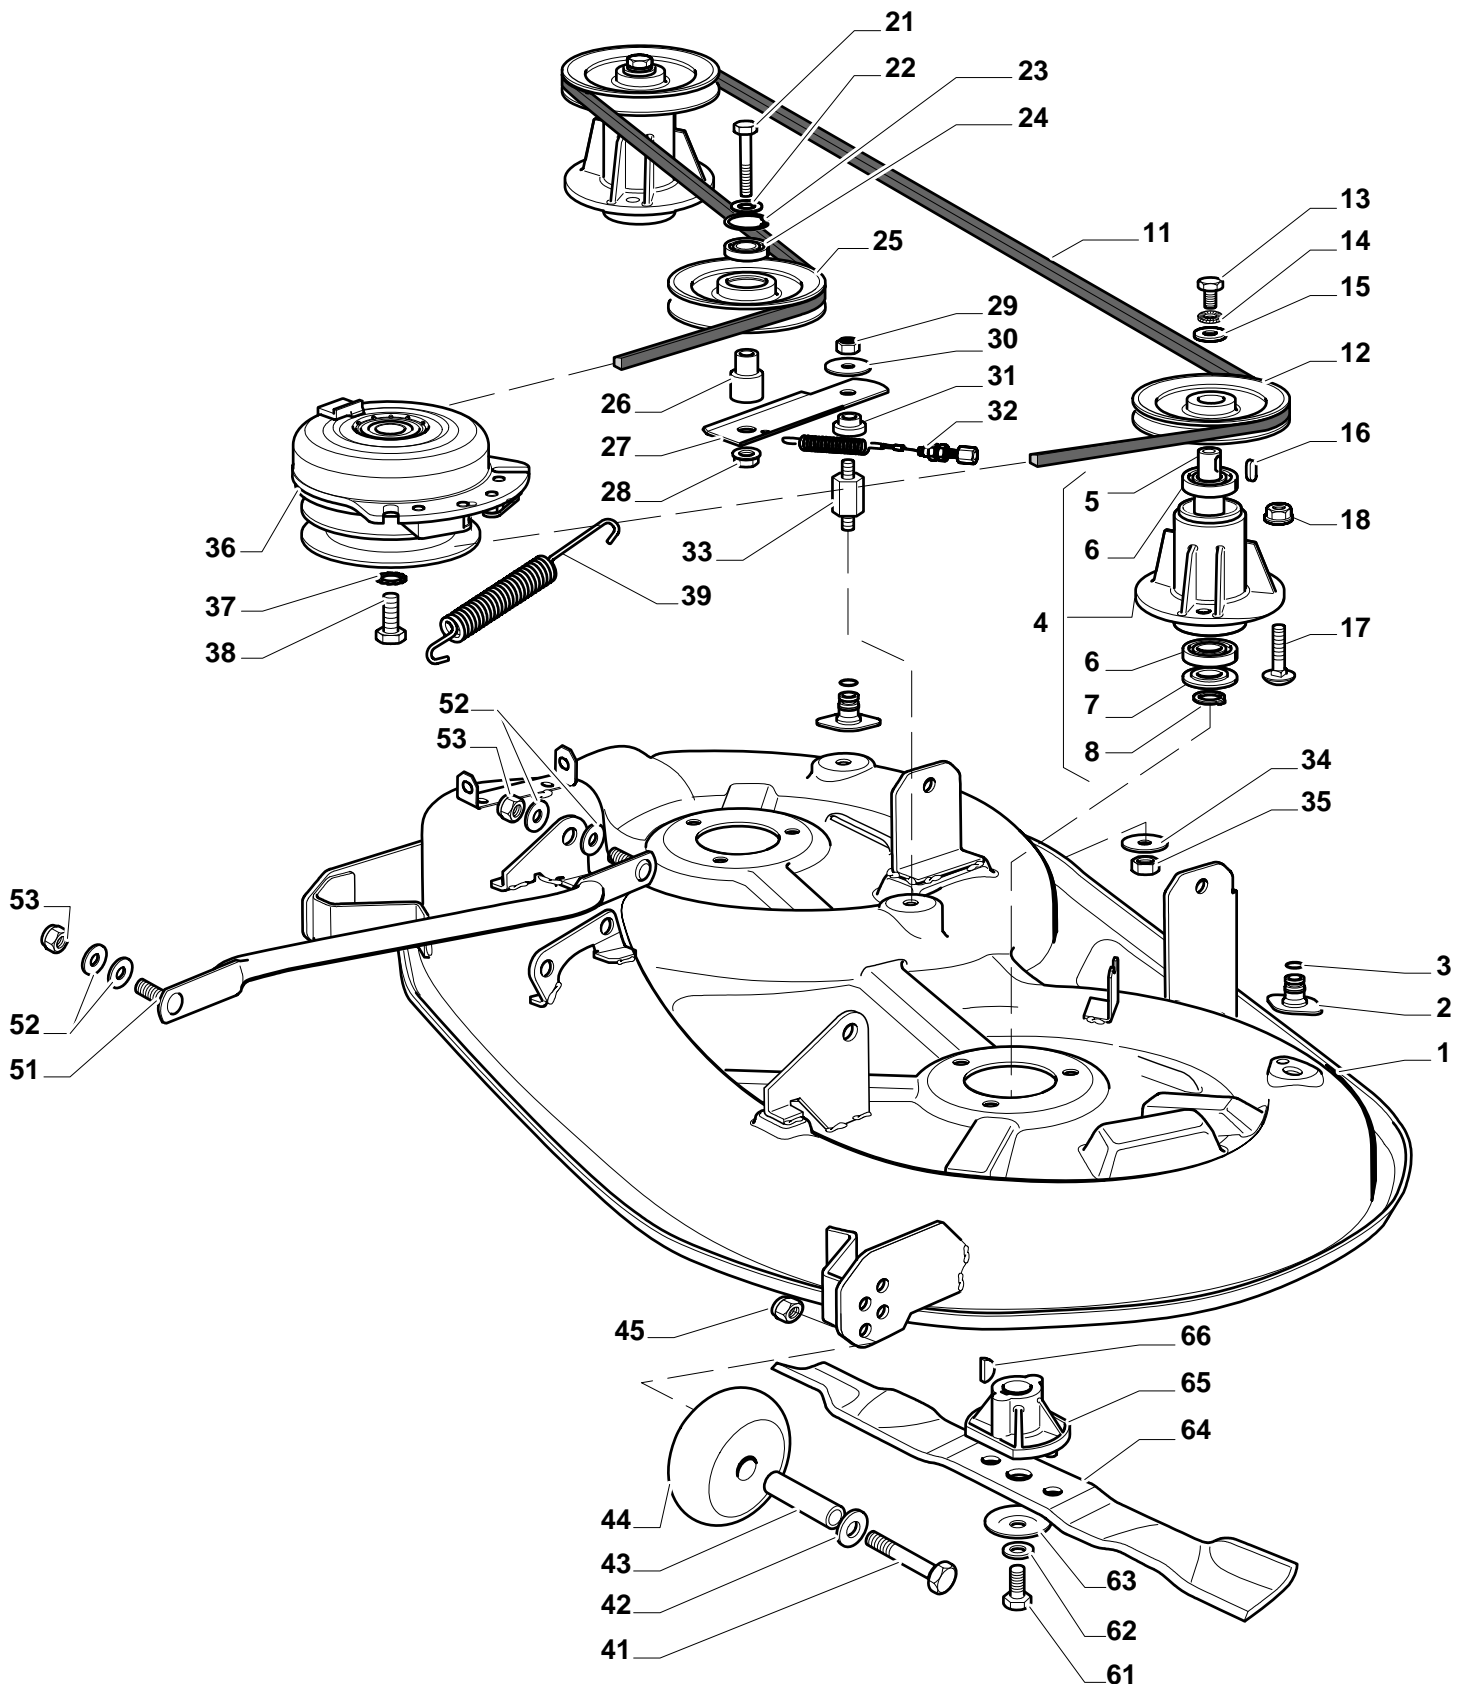

ESTATE TORNADO HST 17

ESTATE TORNADO HST 17

Pos. Fig.	Antal Quantity	Art No Part No	Benämning	Description	Anmärkning Notes
1	1	382564209/0	Plate, Black	Plate, Black	
2	2	325033086/0	Water Hose Connection	Water Hose Connection	
3	2	19035000/0	O-ring	Or Ring	
4	2	382207204/0	Oljefilter	Flange Ass.Y	
5	2	125020804/0	Vevaxel	Shaft	
6	4	119216047/0	Kullager	Bearing	
7	2	25160501/0	Dammskydd	Dust Cover	
8	2	12609260/0	Seeger	Seeger	
11	1	135061504/0	Drivrem	Belt	
12	2	25601571/0	Remskiva	Pulley	
13	2	12793102/0	Skruv	Screw	
14	2	12540260/0	Bricka	Washer	
15	2	25670007/0	Bricka	Washer	
16	2	12139480/0	Kil	Feather	
17	6	12818690/0	Skruv	Screw	
18	6	12154210/0	Mutter	Nut	
21	1	12691400/0	Skruv	Right Screw	
22	1	12524010/0	Bricka	Washer	
23	1	12610800/0	Seegerring	Seeger	
24	1	119216048/0	Kullager	Bearing	
25	1	125601586/0	Remskiva	Pulley	
26	1	125160052/0	Distans	Spacer	
27	1	325318232/0	Spak	Lever	
28	1	12293201/0	Mutter	Nut	
29	1	12155020/0	Mutter	Nut	
30	1	125670022/0	Bricka	Washer	
31	1	125040635/0	Bussning	Bush	
32	1	82004618/0	Kabel	Wire	
33	1	125160049/0	Distans	Spacer	
34	1	12523080/0	Bricka	Washer	
35	1	12156602/0	Mutter	Nut	
36	1	118399063/0	Koppling	Clutch	
37	1	12543000/0	Bricka	Washer	
38	1	12737320/0	Skruv	Screw	
39	1	22430216/0	Fjäder	Spring	
41	2	12692050/0	Skruv	Screw	
42	2	12523060/0	Bricka	Washer	
43	2	25510072/0	Distans	Spacer	
44	2	82700001/0	Stödhjul	Anti Scalp Wheel Ø 100	
45	2	12293201/0	Mutter	Nut	
51	2	382000565/0	Equalizer Rod	Equalizer Rod	
52	8	25670008/1	Bricka	Washer	
53	4	12156602/0	Mutter	Nut	
61	2	12735694/0	Skruv	Screw	
62	2	12523080/0	Bricka	Washer	
63	2	22160400/0	Dammskydd	Dust Cover	
64	2	82004346/0	Kniv	Right Blade Mulching	
65	2	25463200/0	Knivfäste	Blade Hub	
66	2	12139100/0	Kil	Feather, Crankshaft Ø 22.2