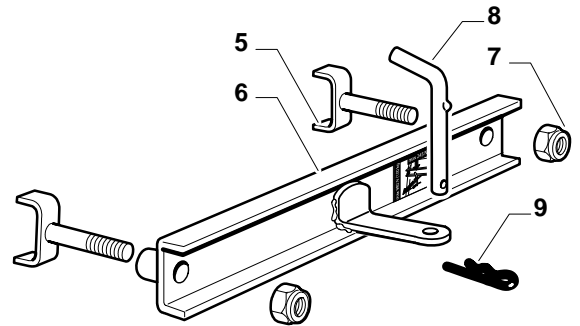

ESTATE TORNADO HST 17

ESTATE TORNADO HST 17

Pos. Fig.	Antal Quantity	Art No Part No	Benämning	Description	Anmärkning Notes
1	1	382869038/0	Ljuddämparskydd	Muffler Protection	
2	4	125943008/0	Skruv	Screw	
5	2	382650211/0	Trådbygel	Stiffening	
6	1	382033111/0	Stång	Rod	
7	2	12155000/0	Mutter	Nut	
8	1	25510021/1	Stift	Pin	
9	1	24487999/0	Låsnål	Cotter Pin	
11	1	325140099/0	Deflektor	Deflector	
12	1	125510111/0	Stift	Pin	
13	1	24487998/0	Låsnål	Cotter Pin