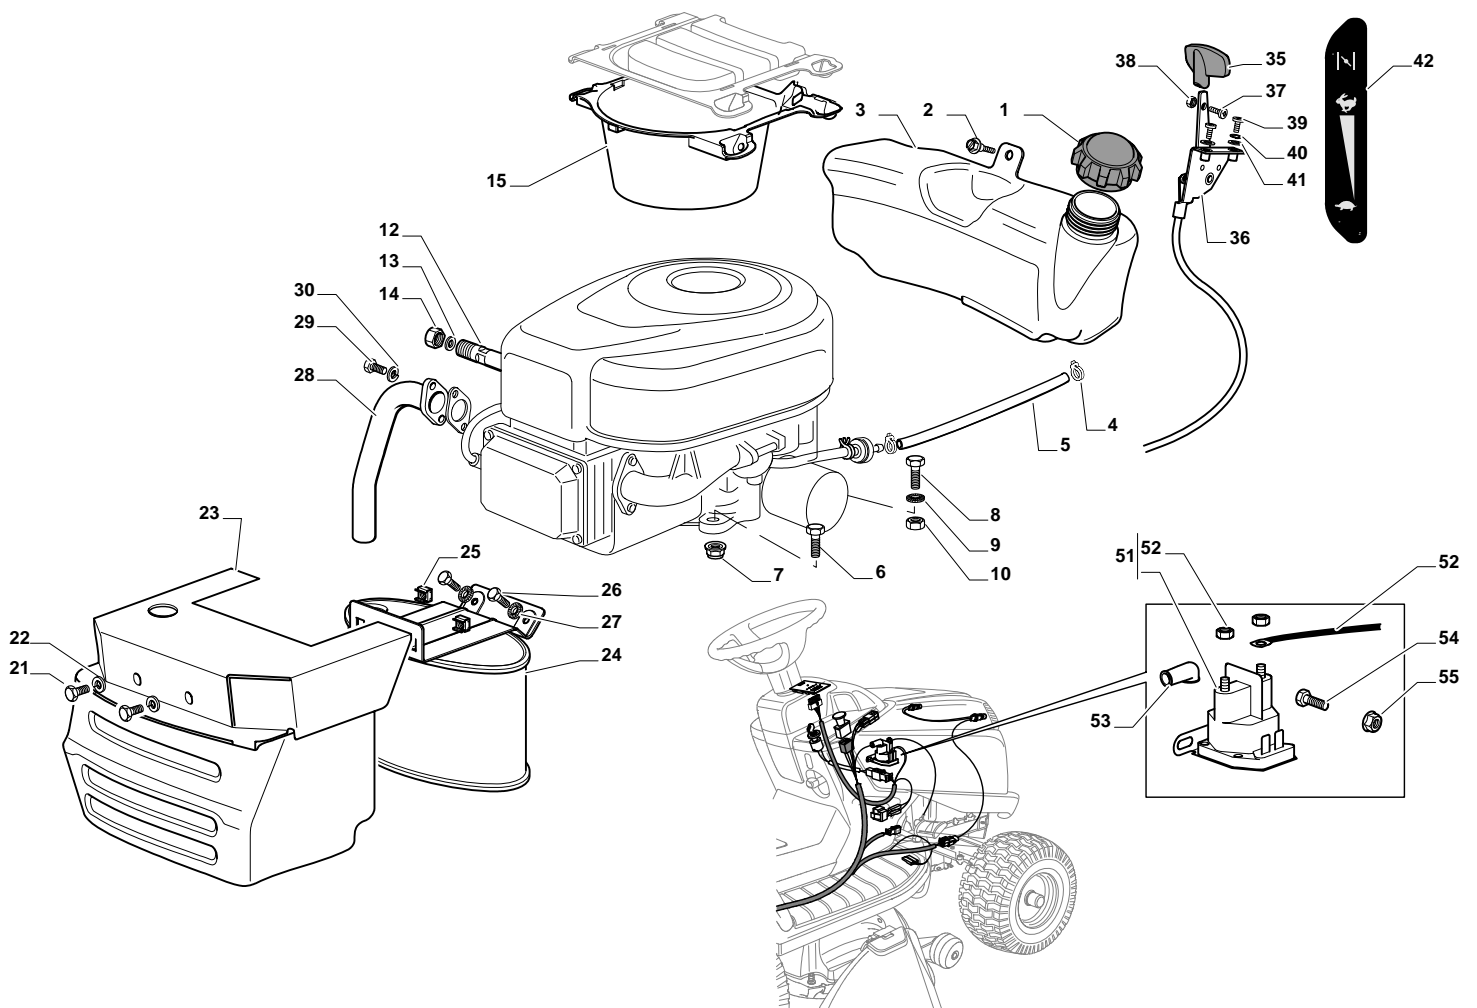

ESTATE TORNADO HST 17

ESTATE TORNADO HST 17

Pos. Fig.	Antal Quantity	Art No Part No	Benämning	Description	Anmärkning Notes
1	1	25795001/1	Lock	Cap	
2	4	125943010/0	Skruv	Screw	
3	1	325735126/0	Tank	Tank	
4	2	18375051/1	Slangklämma	Fair Led	
5	1	25869057/0	Vevstake	Connecting Tube (1000 Mm)	
6	3	112735108/1	Skruv	Screw	
7	3	12154210/0	Mutter	Nut	
8	1	12691115/0	Skruv	Left Screw	
9	1	12540260/0	Bricka	Washer	
10	1	12154210/0	Mutter	Nut	
12	1	25598050/0	Oil Discharge Extension	Oil Discharge Extension	
13	1	18401001/1	Tätningring	Oil Seal	
14	1	18737849/0	Lock	Oil Cap	
15	1	325108044/1	Inmatningstratt	Conveyor	
21	2	12792611/0	Skruv	Screw	
22	2	12540260/0	Bricka	Washer	
23	1	382598047/0	Ljuddämparskydd	Muffler Protection	
24	1	182750010/0	Ljuddämpare	Muffler	
25	2	12360425/0	Mutter	Nut	
26	2	12792611/0	Skruv	Screw	
27	2	12540260/0	Bricka	Washer	
28	1	18738206/0	Avgasrör	Exhaust Tube	
29	2	12737450/0	Skruv	Screw	
30	2	12540260/0	Bricka	Washer	
35	1	325394531/0	Knopp	Knob	
36	1	82000200/1	Gasreglage	Accelerator	
37	1	112726389/0	Skruv	Screw	
38	1	12290800/0	Mutter	Nut	
39	2	112726389/0	Skruv	Screw	
40	2	12540020/0	Bricka	Washer	
41	2	12521310/0	Bricka	Washer	
42	1	114363697/0	Dekal	Label	
51	1	18736111/0	Starter Relay	Starter Relay	
52	2	12360352/0	Mutter	Nut	
53	1	25065002/0	Kabel	Cable	
54	1	18564864/1	Tätningshylsa	Protection	
55	1	12790781/0	Skruv	Screw	
56	2	12154510/0	Mutter	Nut