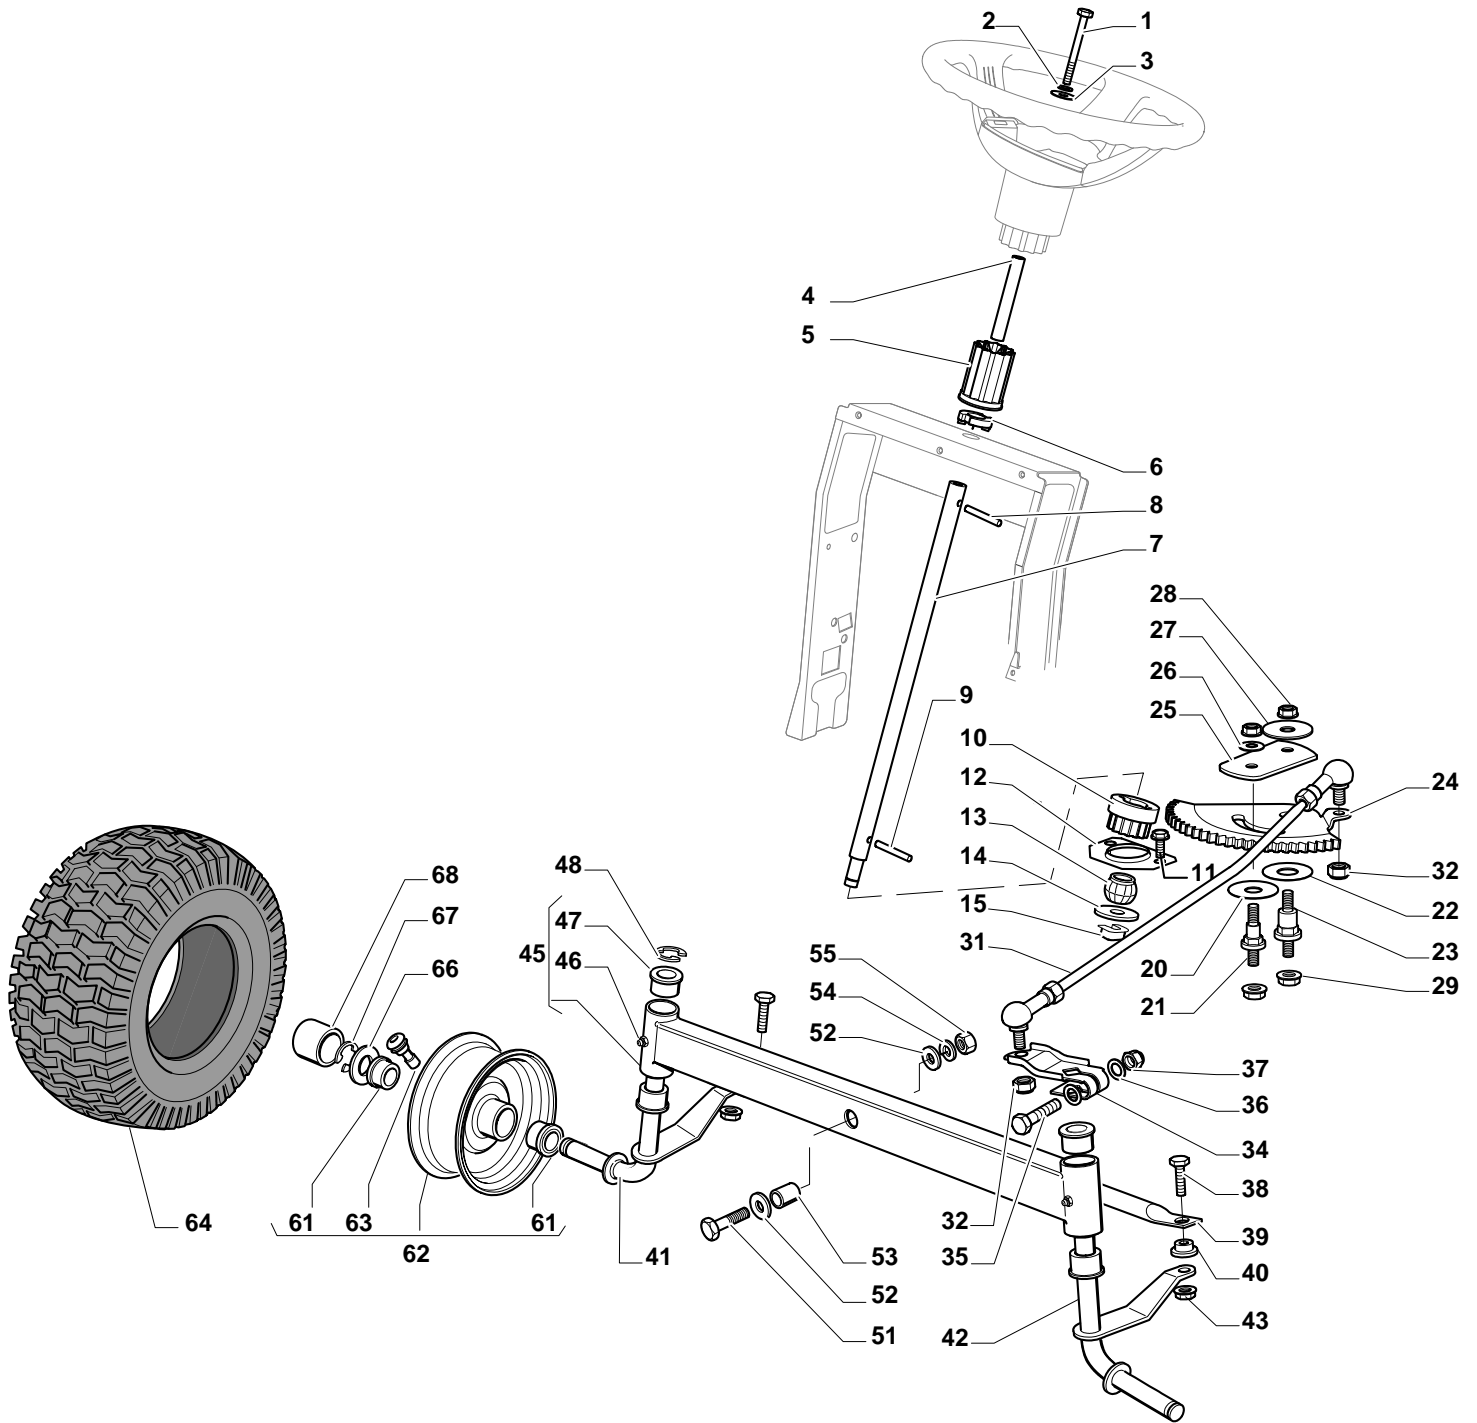

ESTATE TORNADO HST 17

ESTATE TORNADO HST 17

Pos. Fig.	Antal Quantity	Art No Part No	Benämning	Description	Anmärkning Notes
1	1	12692050/0	Skruv	Screw	
2	1	12540260/0	Bricka	Washer	
3	1	12523070/0	Bricka	Washer	
4	1	125160047/0	Distans	Spacer	
5	1	325785318/0	Stöd	Support	
6	1	325038008/0	Bussning	Bush	
7	1	125520007/0	Steering Column	Steering Column	
8	1	112620300/0	Stift	Pin	
9	1	12622650/0	Stift	Pin	
10	1	125570003/0	Drev	Pinion	
11	2	27943051/0	Skruv	Screw	
12	1	325785213/1	Stöd	Support	
13	1	25743000/0	Ledkåpa, Vä+Hö	Joint	
14	1	12521370/0	Bricka	Washer	
15	1	12436030/0	Trombocyt	Plate	
20	1	22672151/0	Bricka	Washer	
21	1	125510104/0	Stift	Pin	
22	1	125670023/0	Bricka	Washer	
23	1	125510109/0	Stift	Pin	
24	1	325735519/0	Steering Shaft	Steering Shaft	
25	1	325547233/0	Tavla	Plate	
26	1	12369500/0	Bricka	Washer	
27	1	22160400/0	Dammskydd	Dust Cover	
28	2	12155010/0	Mutter	Nut	
29	2	12154210/0	Mutter	Nut	
31	1	382000566/0	Stång	Steering Rod	
32	2	12156602/0	Mutter	Nut	
34	1	325318243/0	Spak	Lever	
35	1	12692390/0	Skruv	Screw	
36	2	12521360/0	Bricka	Washer	
37	1	12156602/0	Mutter	Nut	
38	2	125510103/0	Stift	Pin	
39	1	325840029/0	Gasreglagelänk	Tie Rod	
40	2	325038007/0	Bussning	Bush	
41	1	382230373/0	Right Stub Axle	Right Stub Axle	
42	1	382230375/0	Left Stub Axle	Left Stub Axle	
43	2	12155000/0	Mutter	Nut	
45	1	382034030/0	Equalizer With Bush (With 36 + 37)	Equalizer With Bush And Lubricator	
46	2	12379511/0	Smörjnippl	Grease Dispenser	
47	4	25034002/1	Bussning	Brass	
48	1	12001010/0	Låsring	Benzing	
51	1	12692695/0	Skruv	Screw	
52	2	12523100/0	Bricka	Washer	
53	1	25160016/0	Distans	Spacer	
54	1	12587100/0	Bricka	Washer	
55	1	12295300/0	Mutter	Nut	
61	4	25122200/2	Kullager	Bearing	
62	2	182000598/0	Rimm	Rimm	
63	2	25950000/0	Ventil	Valve	
64	2	127590066/0	Dack	Tire	
66	2	25670005/1	Bricka	Washer	
67	2	12001010/0	Låsring	Benzing	
68	2	322110233/0	Navkapsel	Hub Cover