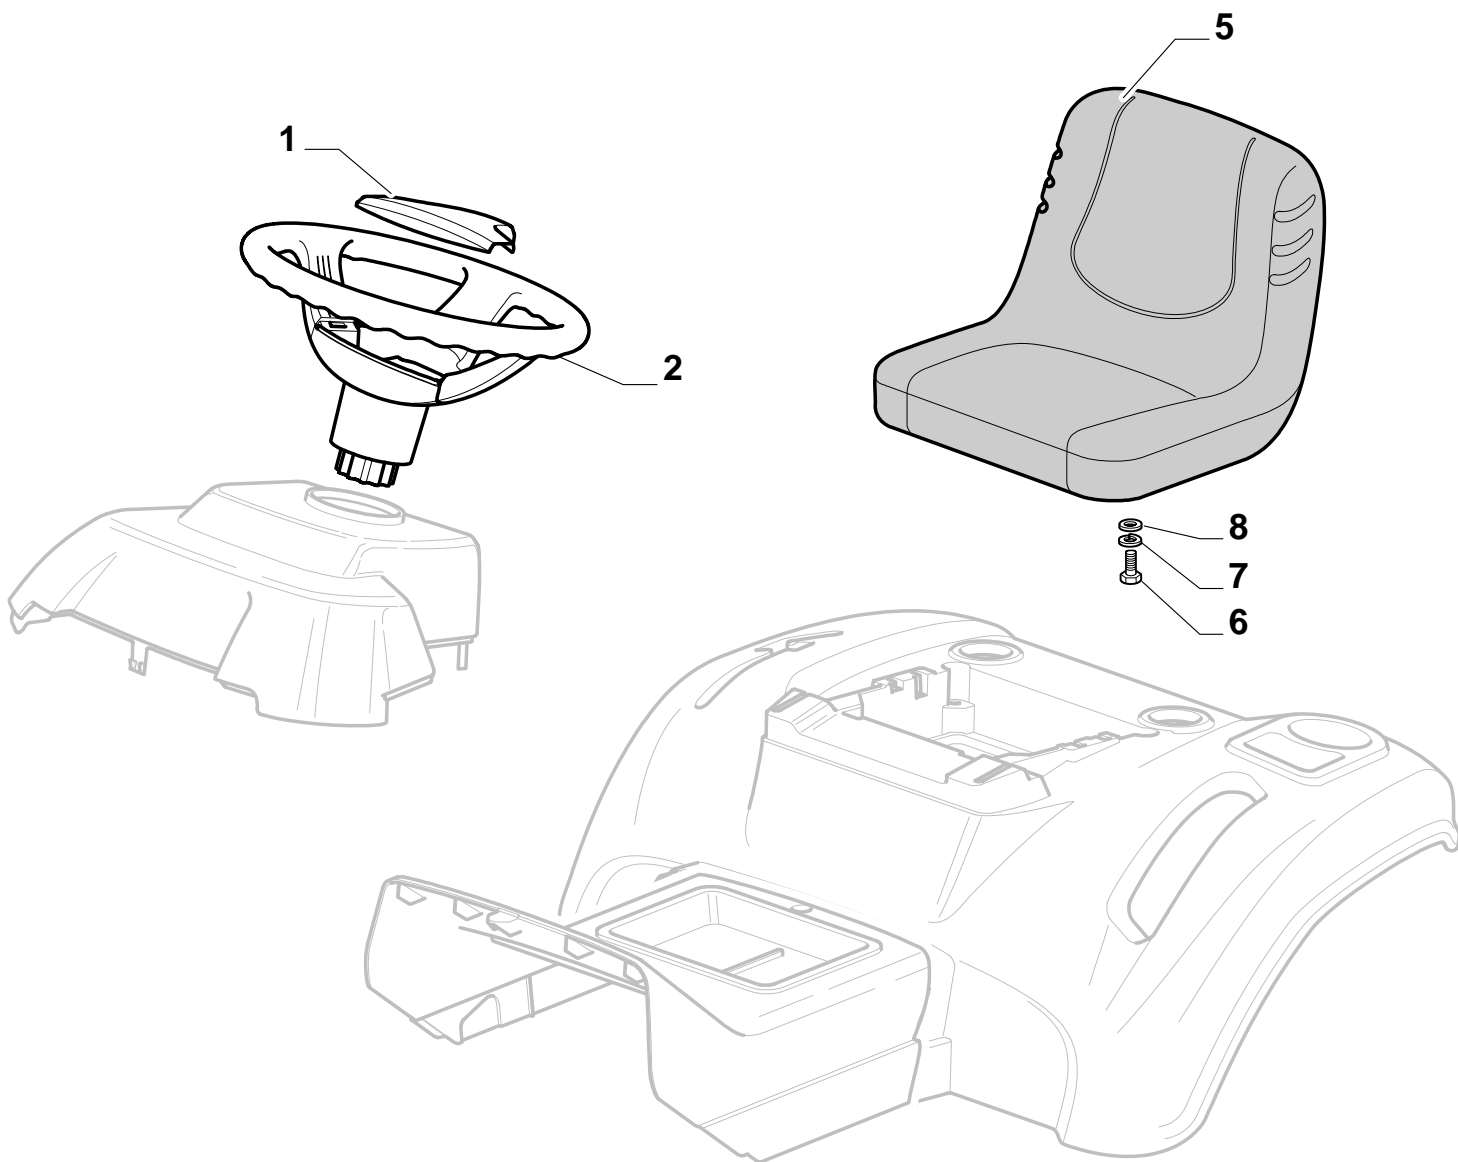

**ESTATE TORNADO HST 17**

Pos. Fig.	Antal Quantity	Art No Part No	Benämning	Description	Anmärkning Notes
1	1	325580504/0	Steering Plate	Steering Plate	
2	1	325961219/0	Rott	Steering Wheel	
5	1	25722463/0	Seat	Seat	
6	4	12792611/0	Skruv	Screw	
7	4	12540260/0	Bricka	Washer	
8	4	12523060/0	Bricka	Washer	