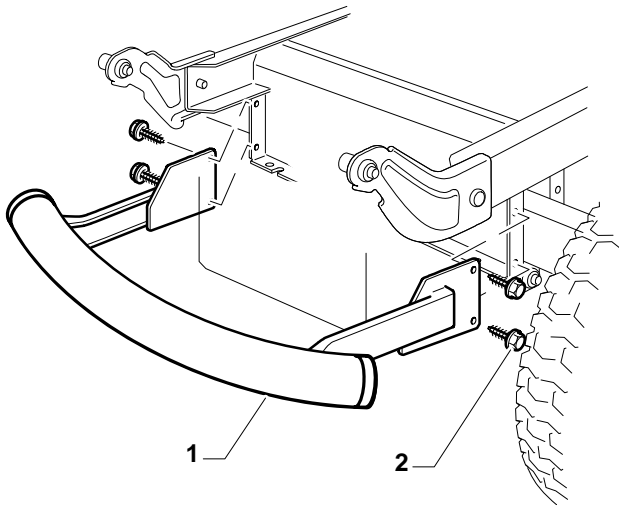

ESTATE TORNADO HST 17

ESTATE TORNADO HST 17

Pos. Fig.	Antal Quantity	Art No Part No	Benämning	Description	Anmärkning Notes
1	1	382869038/0	Ljuddämparskydd	Muffler Protection	
2	4	125943008/0	Skruv	Screw	
5	2	382650211/0	Trådbygel	Stiffening	
6	1	382033111/0	Stång	Rod	
7	2	12155000/0	Mutter	Nut	
8	1	25510021/1	Stift	Pin	
9	1	24487999/0	Låsnål	Cotter Pin	
11	1	325140099/0	Deflektor	Deflector	
12	1	125510111/0	Stift	Pin	
13	1	24487998/0	Låsnål	Cotter Pin