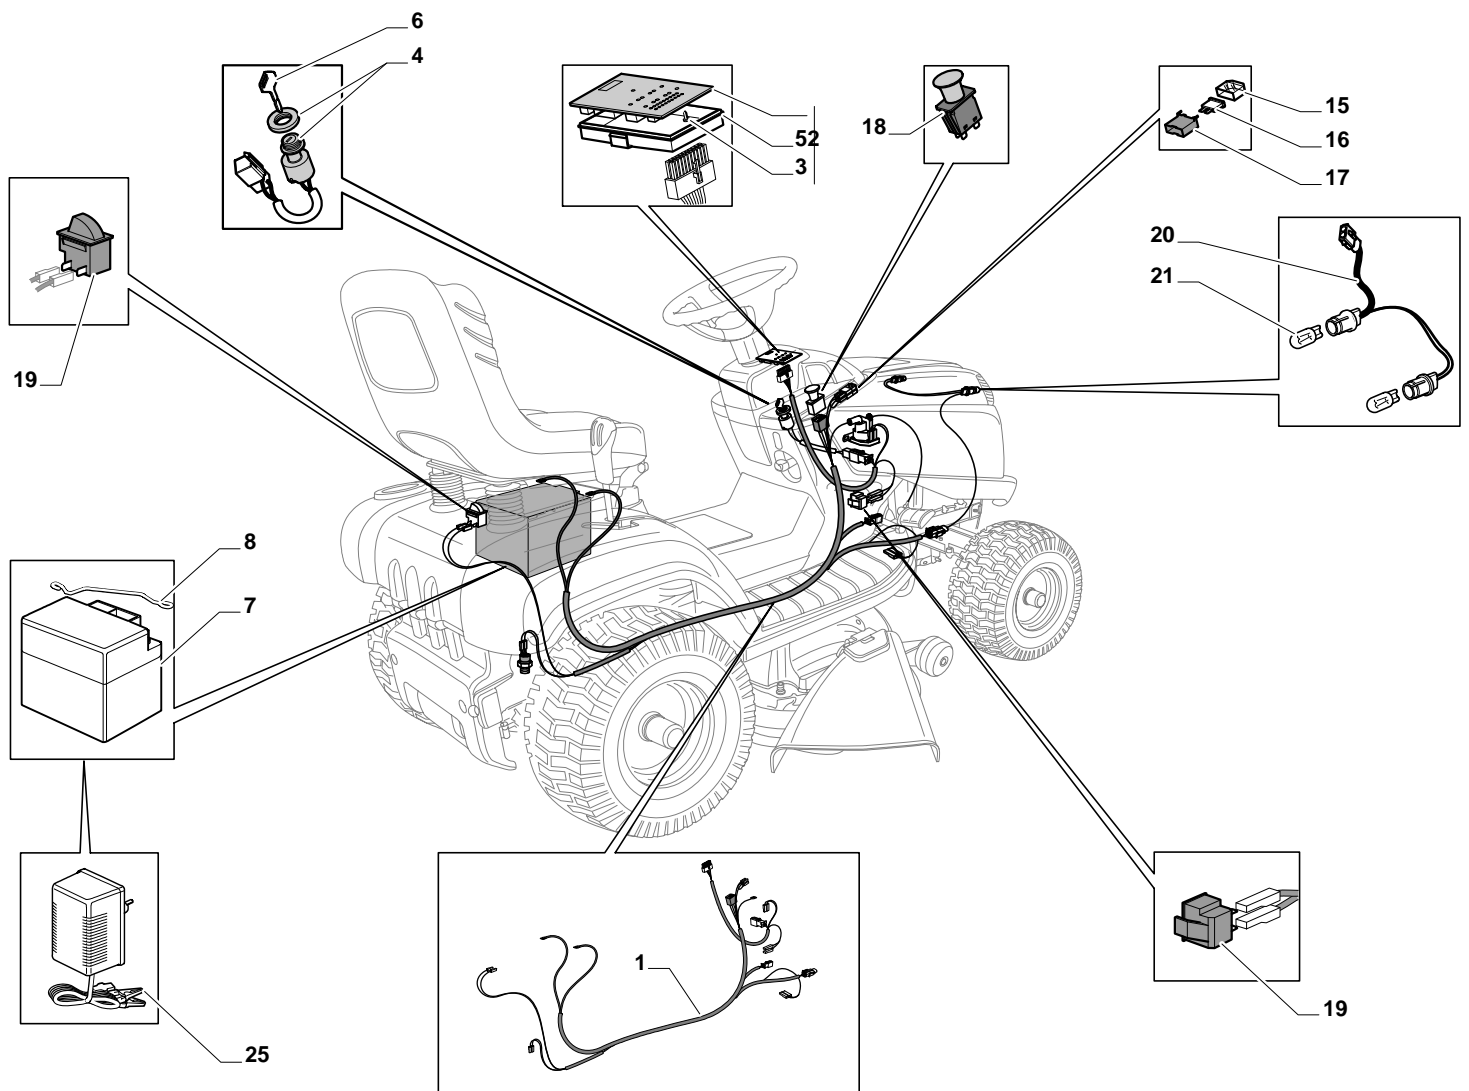

ESTATE TORNADO HST 17

ESTATE TORNADO HST 17

Pos. Fig.	Antal Quantity	Art No Part No	Benämning	Description	Anmärkning Notes
1	1	182040158/0	Kabel	Cables Ass.Y	
2	1	382722429/0	Elektroniska kort	Electronic Card	
3	1	12735101/0	Skruv	Screw	
4	1	118450075/0	Brytare	Starting Switch	
5	1	325600080/0	Skydd Kort	Card Protection	
6	1	118210023/0	Startnyckeln	Starting Key	
7	1	18120002/1	Batteri	Battery	
8	1	125430265/0	Fjäder	Spring	
15	2	33215000/0	Kåpa	Cover	
16	1	33340036/0	Säkring	Fuse 25 A	
16	1	33340040/0	Säkring	Fuse 10A	
17	2	33500007/0	Säkring	Fuse Carrier	
18	1	118450074/0	Brytare	Clutch Switch	
19	2	119410613/0	Brytare	Micro	
20	1	82040073/0	Kabel	Cable	
21	2	18459100/0	Farilamp For Lights	Farilamp For Lights	
25	1	182180090/0	Batteriladdare	Battery Charger