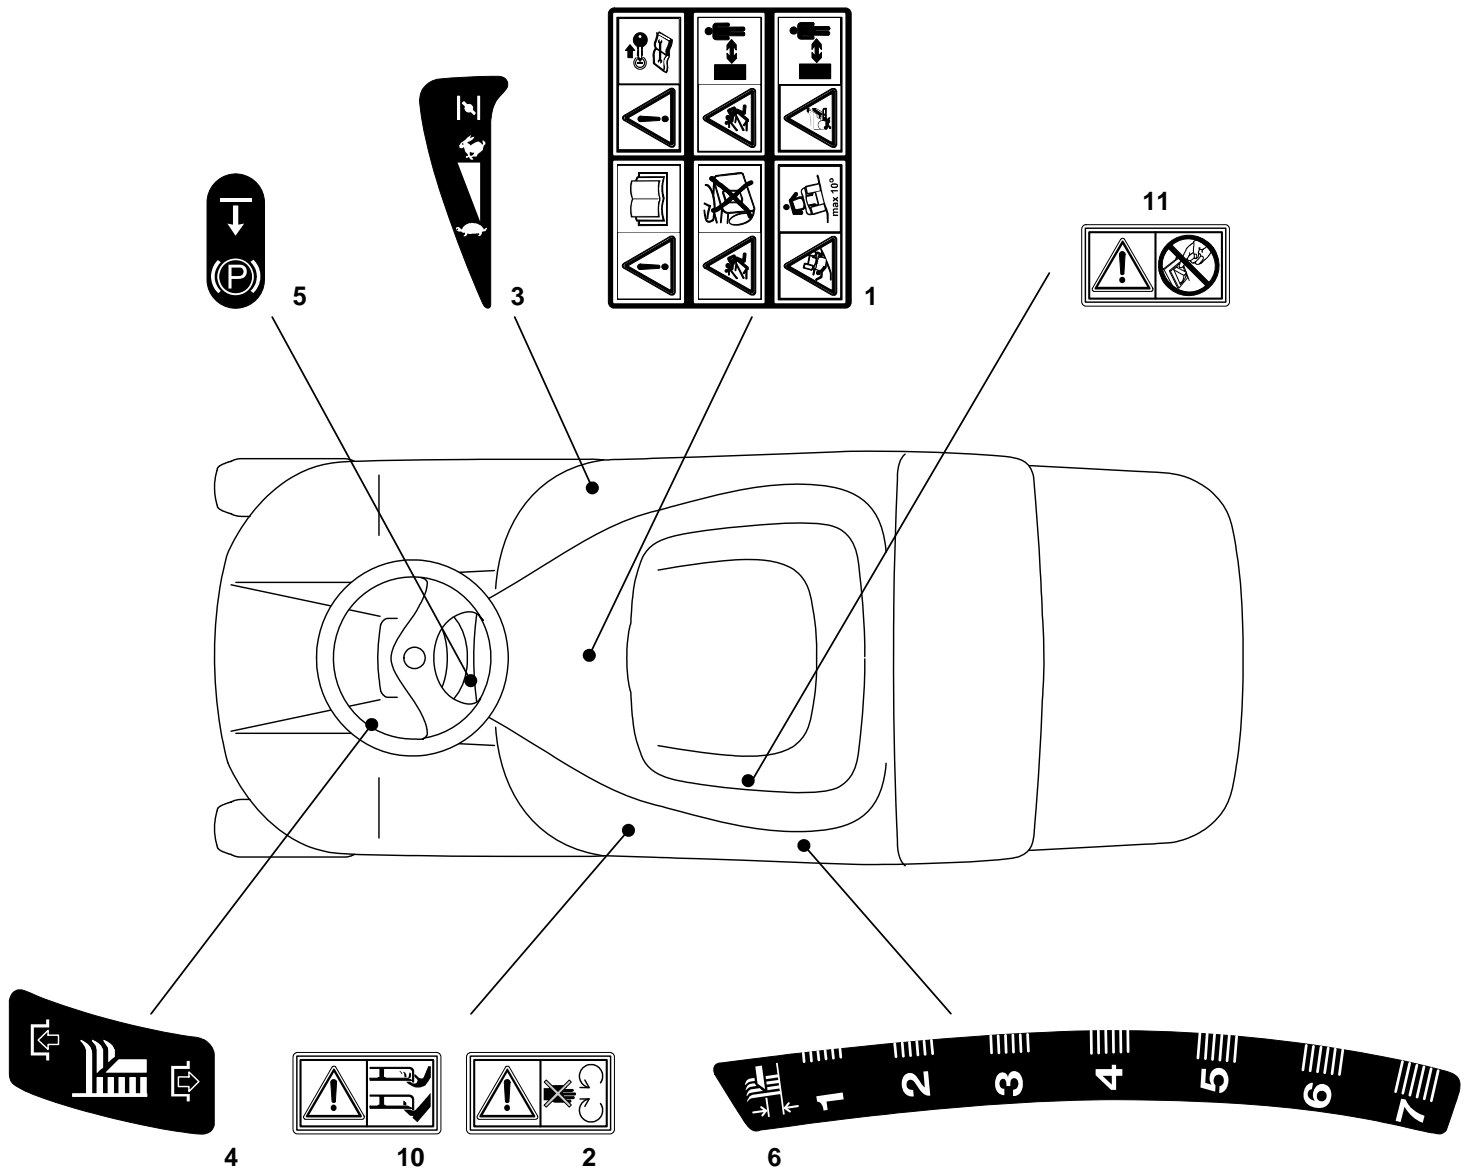

GARDEN COMBI HST

GARDEN COMBI HST

Pos. Fig.	Antal Quantity	Art No Part No	Benämning	Description	Anmärkning Notes
1	1	114357428/1	Dekal	Label	
2	1	114357519/2	Dekal	Label	
4	1	14357431/0	Dekal	Label	
5	1	114357526/1	Dekal	Label	
6	1	14357427/0	Dekal	Label	
10	2	114356699/1	Dekal	Label	
11	1	14360118/0	Dekal	Label