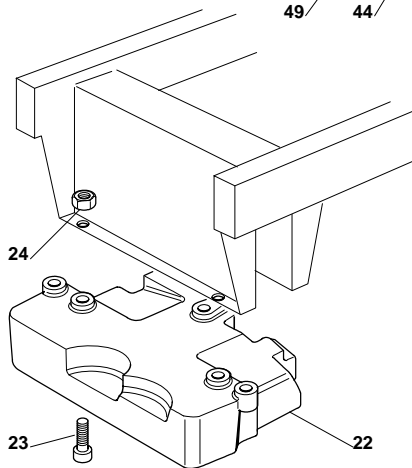

GARDEN COMBI HST

GARDEN COMBI HST

Pos. Fig.	Antal Quantity	Art No Part No	Benämning	Description	Anmärkning Notes
2	1	84598062/0	Avsluta Skydd	Ejection Guard	
3	1	27869053/0	Stöd	Support	
4	2	18566113/0	Plugg	Cap	
5	2	12674701/0	Skruv	Screw	
6	2	12154510/0	Mutter	Nut	
7	1	25547053/0	Trombocyt	Plate	
8	1	12791500/0	Skruv	Screw	
9	1	12154510/0	Mutter	Nut	
10	2	25547049/0	Trombocyt	Plate	
11	4	12788910/0	Skruv	Screw	
12	4	12523020/0	Bricka	Washer	
13	4	12154320/0	Mutter	Nut	
14	2	25510022/0	Stift	Pin	
15	2	24487998/0	Låsnål	Cotter Pin	
22	1	25519997/1	Weight	Weight	
23	3	12760520/0	Skruv	Screw	
24	3	12155000/0	Mutter	Nut	
31	1	182180090/0	Batteriladdare	Battery Charger	
42	1	27140055/0	Deflektor	Deflector, Rear	
43	1	27140054/0	Deflektor	Deflector, Front	
44	1	12818700/0	Skruv	Screw	
45	1	27047013/0	Bussning	Bushing	
46	1	22672152/0	Bricka	Washer	
47	1	12155000/0	Mutter	Nut	
48	1	27394003/2	Styre	Handle	
49	2	27510116/0	Stift	Pin	
50	1	25430229/1	Fjäder	Spring	
51	1	25280000/1	Handtag	Handgrip	
52	1	25840011/1	Stång	Elastic Tie-Rod	
53	3	25253004/0	Hake	Hook