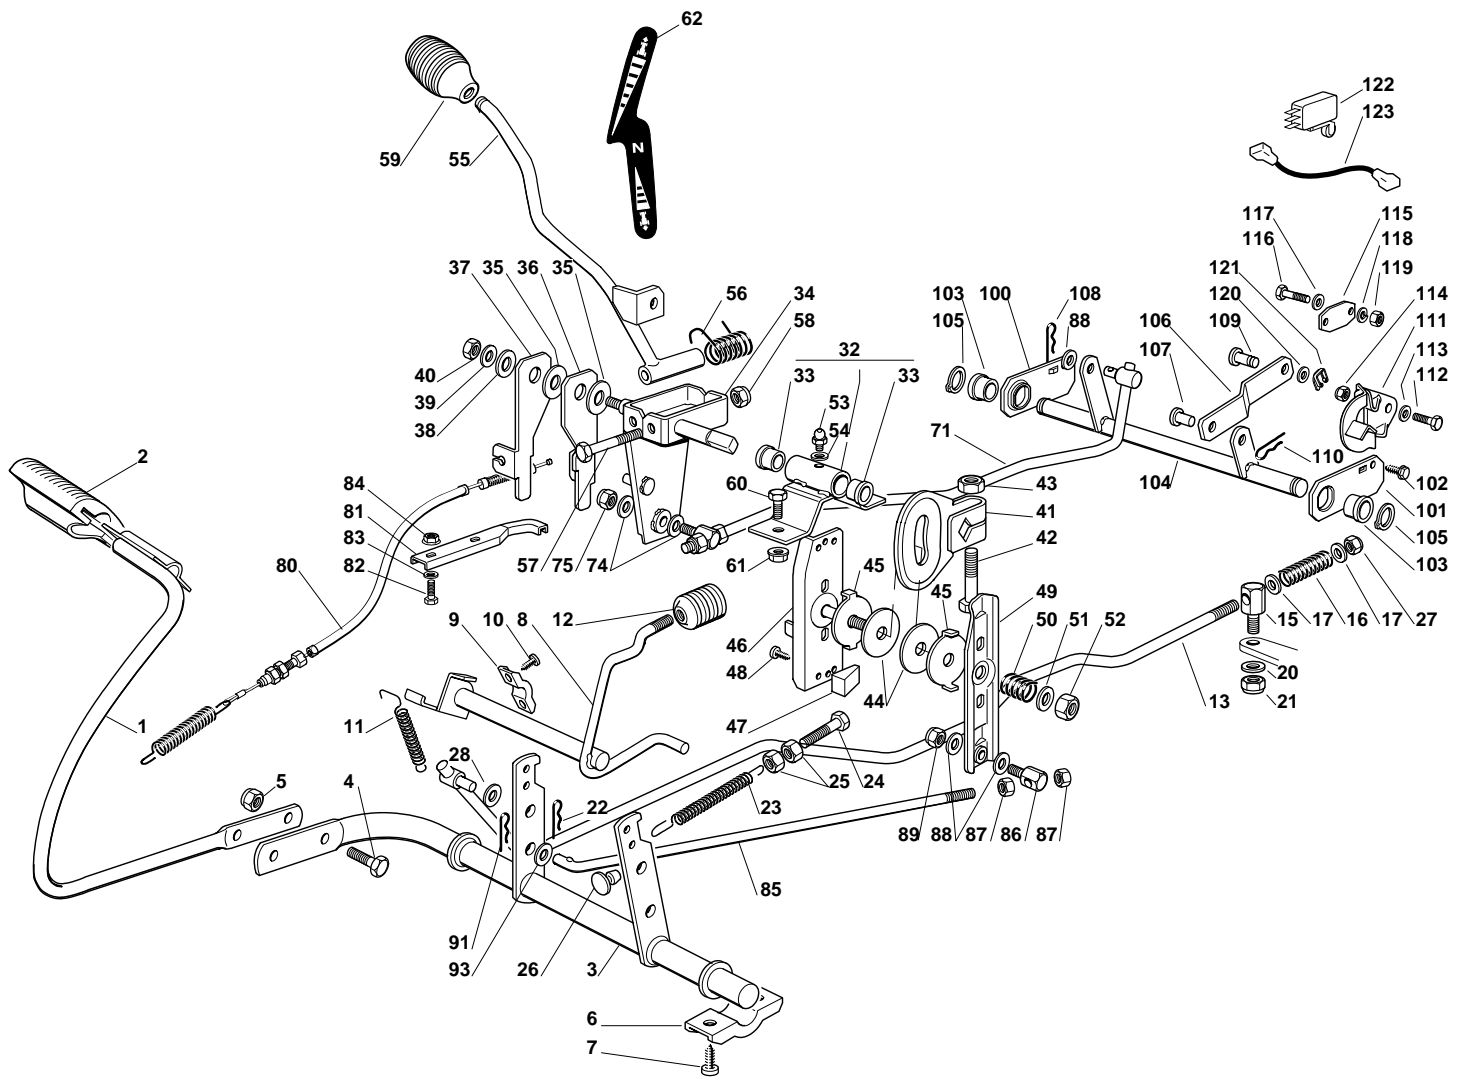

GARDEN COMBI HST

GARDEN COMBI HST

Pos. Fig.	Antal Quantity	Art No Part No	Benämning	Description	Anmärkning Notes
1	1	84503001/0	Pedal	Pedal	
2	1	25110267/0	Clamp Cover	Clamp Cover	
3	1	84001015/1	Axel	Axle	
4	2	12793301/0	Skruv	Screw	
5	2	12155000/0	Mutter	Nut	
6	2	27546015/1	Trombocyt	Plate	
7	4	12731350/0	Skruv	Screw	
8	1	84001011/2	Axel	Axle	
9	2	25547049/0	Trombocyt	Plate	
10	4	12731601/0	Skruv	Screw	
11	1	27430552/0	Fjäder	Spring	
12	1	27395050/1	Knopp	Knob	
13	1	384002088/0	Länk	Rod	
15	1	12295200/0	Mutter	Nut	
16	1	127430588/0	Fjäder	Spring	
17	2	12521360/0	Bricka	Washer	
18	1	12156602/0	Mutter	Nut	
20	1	12523050/0	Bricka	Washer	
21	1	12155000/0	Mutter	Nut	
22	1	24487997/0	Bricka	Washer	
23	1	125430210/1	Fjäder	Spring	
24	1	22943005/0	Skruv	Screw	
25	2	12293200/0	Mutter	Nut	
26	1	27275000/0	Hylsa	Grommet	
27	1	12156602/0	Mutter	Nut	
28	1	25670011/0	Bricka	Washer	
32	1	84773568/0	Fästbygel	Bracket With Bussh	
33	2	27045080/0	Bussning	Bushing	
34	1	84773561/0	Spak	Lever	
35	2	22672151/0	Bricka	Washer	
36	1	27772101/0	Fäste	Clamp	
37	1	27772103/0	Fäste	Clamp	
38	1	22672152/0	Bricka	Washer	
39	1	12523060/0	Bricka	Washer	
40	1	12155010/0	Mutter	Nut	
41	1	27734055/0	Sector	Sector	
42	1	12794900/0	Skruv	Screw	
43	1	12155020/0	Mutter	Nut	
44	2	27158000/0	Platta	Plate	
45	2	27670053/0	Bricka	Washer	
46	1	84773565/0	Fäste	Clamp	
47	2	27063020/0	Fäste	Cam	
48	2	12735110/0	Skruv	Screw	
49	1	84773563/0	Spak	Lever	
50	1	27430560/0	Fjäder	Spring	
51	1	25670008/1	Bricka	Washer	
52	1	12155020/0	Mutter	Nut	
53	1	12379511/0	Smörjnippl	Grease Dispenser	
54	1	12521330/0	Bricka	Washer	
55	1	84317051/2	Arm	Gearshift	
56	1	25430226/0	Fjäder	Spring	
57	1	12692050/0	Skruv	Screw	
58	1	12155000/0	Mutter	Nut	
59	1	82394508/0	Knopp	Knob	
60	2	12793102/0	Skruv	Screw	
61	2	12293201/0	Mutter	Nut	
62	1	14357702/0	Dekal	Label	
71	1	384002092/0	Länk	Rod	
74	2	25670011/0	Bricka	Washer	
75	1	12155010/0	Mutter	Nut	
77	1	24487997/0	Bricka	Washer	
80	1	84207101/1	Kabel	Wire	
81	1	27772105/0	Fäste	Clamp	
82	2	12791400/0	Skruv	Screw	
83	2	12521330/0	Bricka	Washer	
84	2	12292102/0	Mutter	Nut