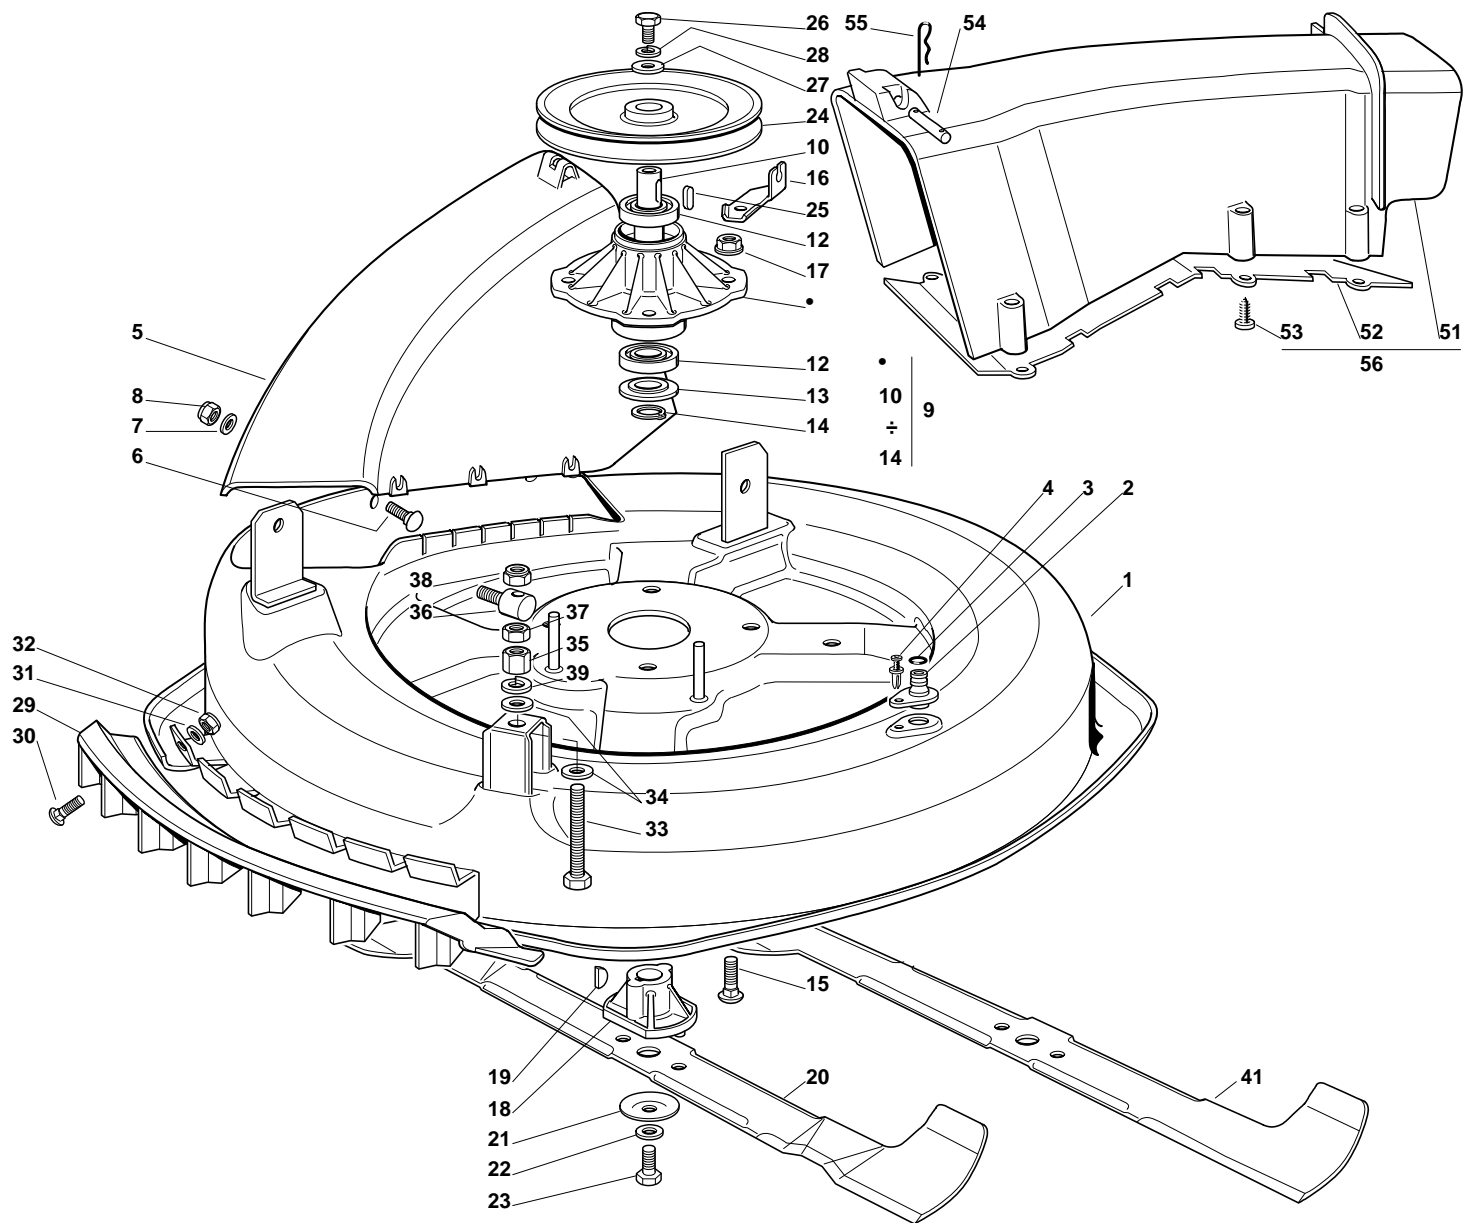

GARDEN COMBI HST

GARDEN COMBI HST

Pos. Fig.	Antal Quantity	Art No Part No	Benämning	Description	Anmärkning Notes
1	1	384564075/1	Platta	Plate, Black	
2	1	25033060/0	Water Hose Connection	Water Hose Connection	
3	1	19035000/0	O-ring	Or Ring	
4	1	12500030/0	Rivet	Rivet	
5	1	27045000/1	Inmatningshus	Conveyor Inlet	
6	6	12815210/0	Skruv	Screw	
7	6	12523040/0	Bricka	Washer	
8	6	12154510/0	Mutter	Nut	
9	1	84207250/0	Fläns	Flange Ass.Y (10÷14)	
10	1	27023000/0	Vevaxel	Shaft	
12	2	119216047/0	Kullager	Bearing	
13	1	25160501/0	Dammskydd	Dust Cover	
14	1	12609260/0	Seeger	Seeger	
15	4	12818700/0	Skruv	Screw	
17	4	12154210/0	Mutter	Nut	
18	1	25463200/0	Knivfäste	Blade Hub	
19	1	12139100/0	Kil	Feather, Crankshaft Ø 22.2	
20	1	84109503/0	Kniv	Blade Mulching, Winged	
21	1	22160400/0	Dammskydd	Dust Cover	
22	1	12523080/0	Bricka	Washer	
23	1	12735694/0	Skruv	Screw	
24	1	27604009/0	Remskiva	Pulley	
25	1	12139480/0	Kil	Feather	
26	1	12793102/0	Skruv	Screw	
27	1	25670007/0	Bricka	Washer	
28	1	12583500/0	Bricka	Grower	
29	1	27488000/0	Air Intake Grill	Air Intake Grill	
30	4	12815200/0	Skruv	Screw	
31	4	12521340/0	Bricka	Washer	
32	4	12154510/0	Mutter	Nut	
33	1	12794970/0	Skruv	Screw	
34	2	12523080/0	Bricka	Washer	
35	1	12154250/0	Mutter	Nut	
36	1	125510007/2	Stift	Pin	
37	1	12295200/0	Mutter	Nut	
38	1	12156602/0	Mutter	Nut	
39	1	12585100/0	Grower	Grower	
41	1	84109502/0	Kniv	Blade, Winged	
51	1	27107501/0	Inmatningstratt	Conveyor	
52	1	27140051/1	Deflektor	Deflector	
53	8	12735402/0	Skruv	Screw	
54	1	27510097/1	Stift	Pin	
55	2	24487997/0	Bricka	Washer	
56	1	84108051/0	Inmatningstratt	Conveyor Ass.Y (51, 52, 53)