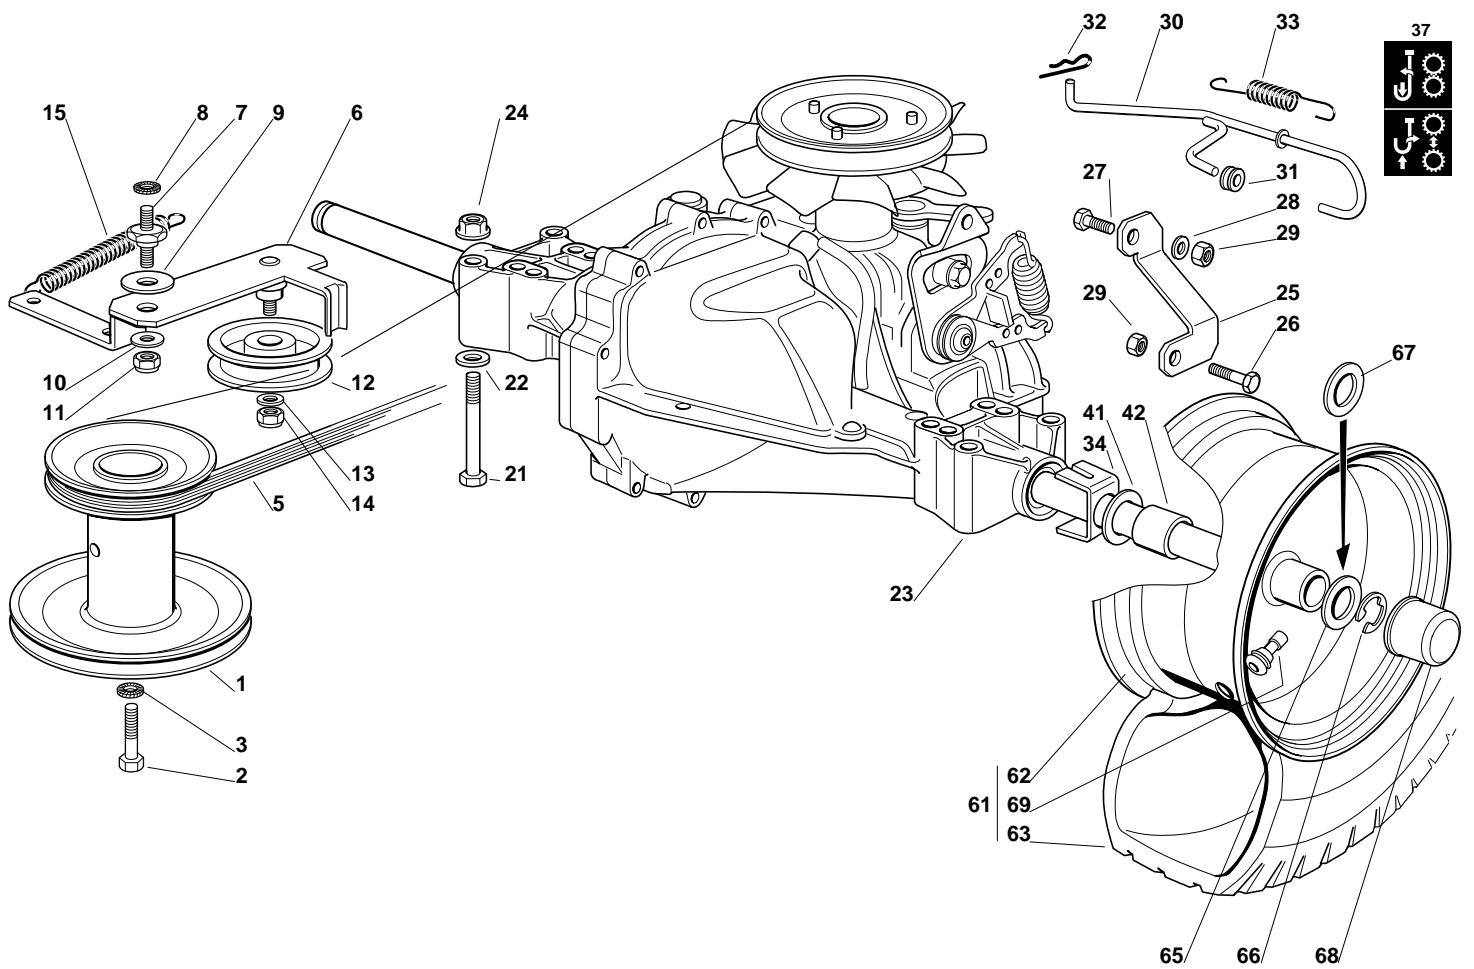

GARDEN COMBI HST

GARDEN COMBI HST

Pos. Fig.	Antal Quantity	Art No Part No	Benämning	Description	Anmärkning Notes
1	1	27604005/0	Remskiva	Pulley	
2	1	12737310/0	Skruv	Screw	
3	1	12543000/0	Bricka	Washer	
5	1	135061407/0	Drivrem	Belt	
6	1	84317067/1	Spak	Lever	
7	1	27510096/0	Stift	Pin	
8	1	12540260/0	Bricka	Washer	
9	1	22672151/0	Bricka	Washer	
10	1	25670011/0	Bricka	Washer	
11	1	12155010/0	Mutter	Nut	
12	1	25601554/0	Remskiva	Pulley	
13	1	12523060/0	Bricka	Washer	
14	1	12155000/0	Mutter	Nut	
15	1	22446402/0	Fjäder	Spring	
21	4	12691800/0	Skruv	Screw	
23	1	118400976/1	Rear Axle (Hydro-Gear T2-Bdbe-2X1A-1Mx1)	Rear Axle (Hydro-Gear T2-Bdbe-2X1A-1Mx1)	
24	4	12154210/0	Mutter	Nut	
25	1	327787075/0	Stöd	Support	
26	1	12691400/0	Skruv	Right Screw	
27	1	12793102/0	Skruv	Screw	
28	1	12521350/0	Bricka	Washer	
29	2	12155000/0	Mutter	Nut	
30	1	384002087/0	Spak	Lever	
31	1	18564512/0	Hylsa	Fair Lead	
32	1	24487997/0	Bricka	Washer	
33	1	25430213/0	Fjäder	Spring	
34	2	327670058/0	Bricka	Washer	
37	1	114365167/0	Dekal	Label	
41	2	25670006/0	Bricka	Washer	
42	2	127160059/0	Distans	Spacer	
61	2	84680053/1	Bakrehjul	Rear Wheel Deli Tire	
62	2	84044001/0	Rimm	Rimm	
63	2	27590053/0	Dack	Shoe Deli Tire	
65	2	25670005/1	Bricka	Washer	
66	2	12001010/0	Låsring	Benzing	
67	4	25670006/0	Bricka	Washer	
68	2	22110230/0	Huvstöd	Cap	
69	2	25950000/0	Ventil	Valve