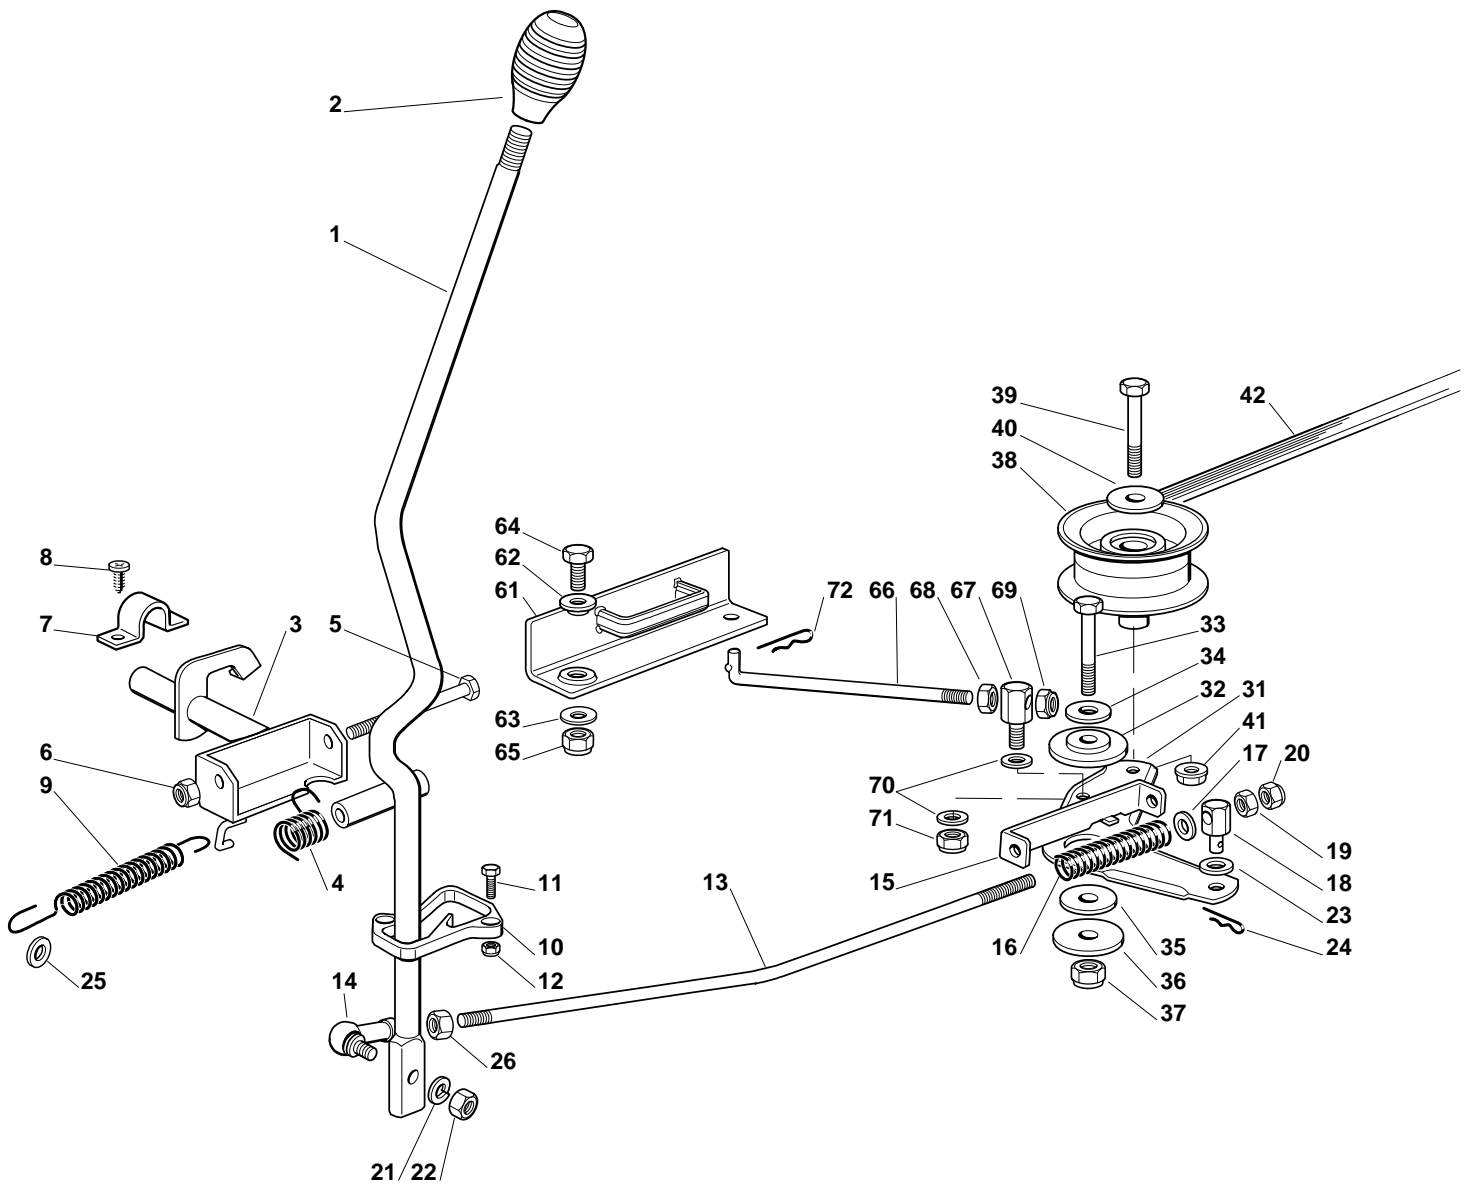

GARDEN COMBI HST

GARDEN COMBI HST

Pos. Fig.	Antal Quantity	Art No Part No	Benämning	Description	Anmärkning Notes
1	1	84317069/0	Spak	Lever	
2	1	25394510/0	Knopp	Knob	
3	1	84001007/0	Axel	Axle	
4	1	25430226/0	Fjäder	Spring	
5	1	12692050/0	Skruv	Screw	
6	1	12155000/0	Mutter	Nut	
7	2	25547049/0	Trombocyt	Plate	
8	4	12731601/0	Skruv	Screw	
9	1	27430571/0	Fjäder	Spring	
10	1	27487000/0	Glidblock	Shoe	
11	2	112791200/1	Skruv	Screw	
12	2	12154510/0	Mutter	Nut	
13	1	27034078/0	Länk	Rod	
14	1	122746610/0	Mutter	Joint	
15	1	27772143/0	Fäste	Clamp	
16	1	27430576/0	Fjäder	Spring	
17	1	12521350/0	Bricka	Washer	
18	1	27510113/0	Stift	Pin	
19	1	12293200/0	Mutter	Nut	
20	1	12155000/0	Mutter	Nut	
21	1	12583500/0	Bricka	Grower	
22	1	12293200/0	Mutter	Nut	
23	1	25670008/1	Bricka	Washer	
24	1	24487997/0	Bricka	Washer	
25	1	25670006/0	Bricka	Washer	
26	1	12293200/0	Mutter	Nut	
31	1	84317083/0	Spak	Lever	
32	1	27047000/0	Bussning	Bush	
33	1	12691200/0	Skruv	Right Screw	
34	1	12523060/0	Bricka	Washer	
35	1	22672152/0	Bricka	Washer	
36	1	12523070/0	Bricka	Washer	
37	1	12155000/0	Mutter	Nut	
38	1	27604008/0	Remskiva	Pulley	
39	1	12691600/0	Skruv	Screw	
40	1	12523060/0	Bricka	Washer	
41	1	12293201/0	Mutter	Nut	
42	1	35061423/0	Drivrem	Belt	
61	1	84220501/0	Bromsarm	Brake	
62	1	22041980/0	Distans	Spacer	
63	1	22672152/0	Bricka	Washer	
64	1	12793102/0	Skruv	Screw	
65	1	12155010/0	Mutter	Nut	
66	1	27034077/0	Länk	Rod	
67	1	25510040/1	Stift	Pin	
68	1	12293200/0	Mutter	Nut	
69	1	12155000/0	Mutter	Nut	
70	2	25670011/0	Bricka	Washer	
71	1	12155000/0	Mutter	Nut	
72	1	24487997/0	Bricka	Washer