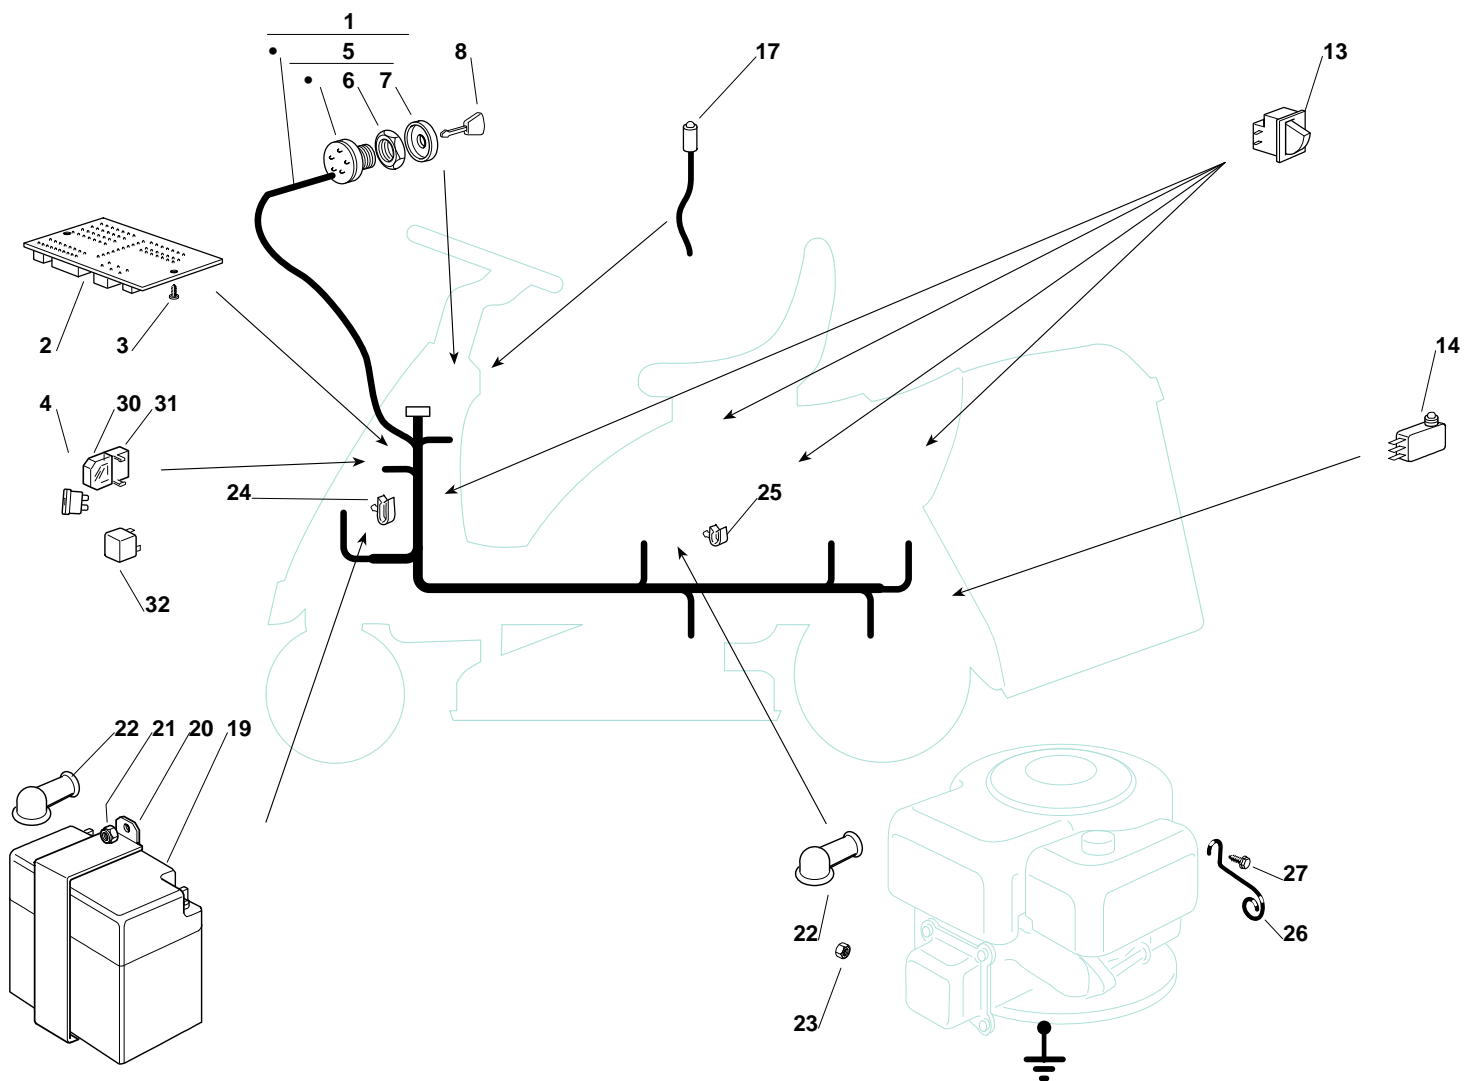

GARDEN COMBI HST

GARDEN COMBI HST

Pos. Fig.	Antal Quantity	Art No Part No	Benämning	Description	Anmärkning Notes
1	1	184040126/2	Kabel	Cables	
2	1	25722415/1	Elektroniska kort	Electronic Card	
3	2	12727810/0	Skruv	Screw	
4	1	33340036/0	Säkring	Fuse 25 A	
4	1	33340040/0	Säkring	Fuse 10A	
5	1	18450065/1	Brytare	Starting Switch	
6	1	18400861/0	Kondensator	Ringnut	
7	1	18565351/0	Hylsa	Ringnut Protection	
8	1	18210016/1	Kabel	Starting Key	
13	4	119410615/0	Brytare	Micro	
14	1	19410605/1	Brytare	Full Grasscat. Microsw.	
17	1	25065014/1	Kabel	Cable	
19	1	18120002/1	Batteri	Battery	
20	1	27772099/1	Fäste	Clamp	
21	1	12155000/0	Mutter	Nut	
22	2	18564861/1	Tätningshylsa	Protection	
23	1	12361005/0	Mutter	Nut	
24	3	33320506/0	Kabelhållare	Fairled	
25	1	33320504/0	Kabelhållare	Fairled	
26	1	27430561/0	Fjäder	Spring	
27	1	12735121/0	Skruv	Screw	
30	2	33215000/0	Käpa	Cover	
31	2	33500007/0	Säkring	Fuse Carrier