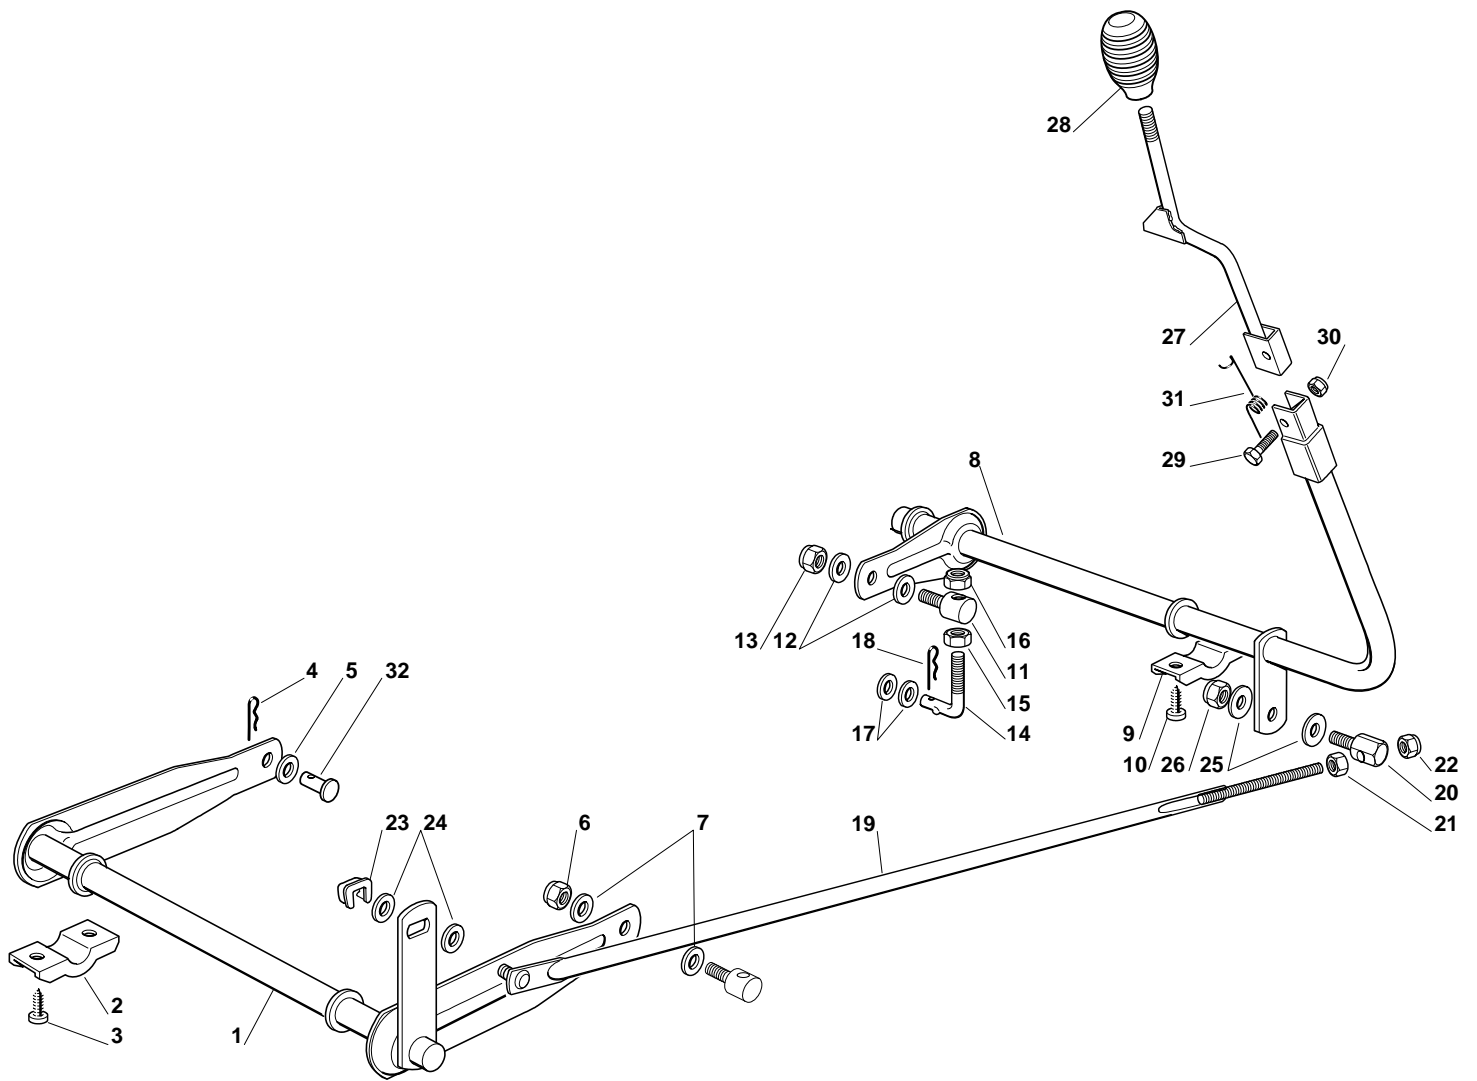

GARDEN COMBI HST

GARDEN COMBI HST

Pos. Fig.	Antal Quantity	Art No Part No	Benämning	Description	Anmärkning Notes
1	1	84001025/0	Axel	Axle	
2	2	27546015/1	Trombocyt	Plate	
3	4	12731350/0	Skruv	Screw	
4	1	24487997/0	Bricka	Washer	
5	1	25670008/1	Bricka	Washer	
6	1	12156602/0	Mutter	Nut	
7	2	25670008/1	Bricka	Washer	
8	1	84001005/2	Axel	Axle	
9	2	27546015/1	Trombocyt	Plate	
10	4	12731350/0	Skruv	Screw	
11	1	125510007/2	Stift	Pin	
12	2	25670008/1	Bricka	Washer	
13	1	12156602/0	Mutter	Nut	
14	1	25840003/2	Stång	Tie Rod	
15	1	12295200/0	Mutter	Nut	
16	1	12156602/0	Mutter	Nut	
17	2	22672150/0	Bricka	Washer	
18	1	24487997/0	Bricka	Washer	
19	1	84002051/0	Vevstake	Rod	
20	1	25510040/1	Stift	Pin	
21	1	12293200/0	Mutter	Nut	
22	1	12155000/0	Mutter	Nut	
23	1	12436050/0	Trombocyt	Plate	
24	2	25670011/0	Bricka	Washer	
25	2	25670011/0	Bricka	Washer	
26	1	12155000/0	Mutter	Nut	
27	1	84317065/1	Spak	Lever	
28	1	25394510/0	Knopp	Knob	
29	1	12674700/0	Skruv	Screw	
30	1	12154510/0	Mutter	Nut	
31	1	27430555/0	Fjäder	Spring	
32	1	27510114/0	Stift	Pin