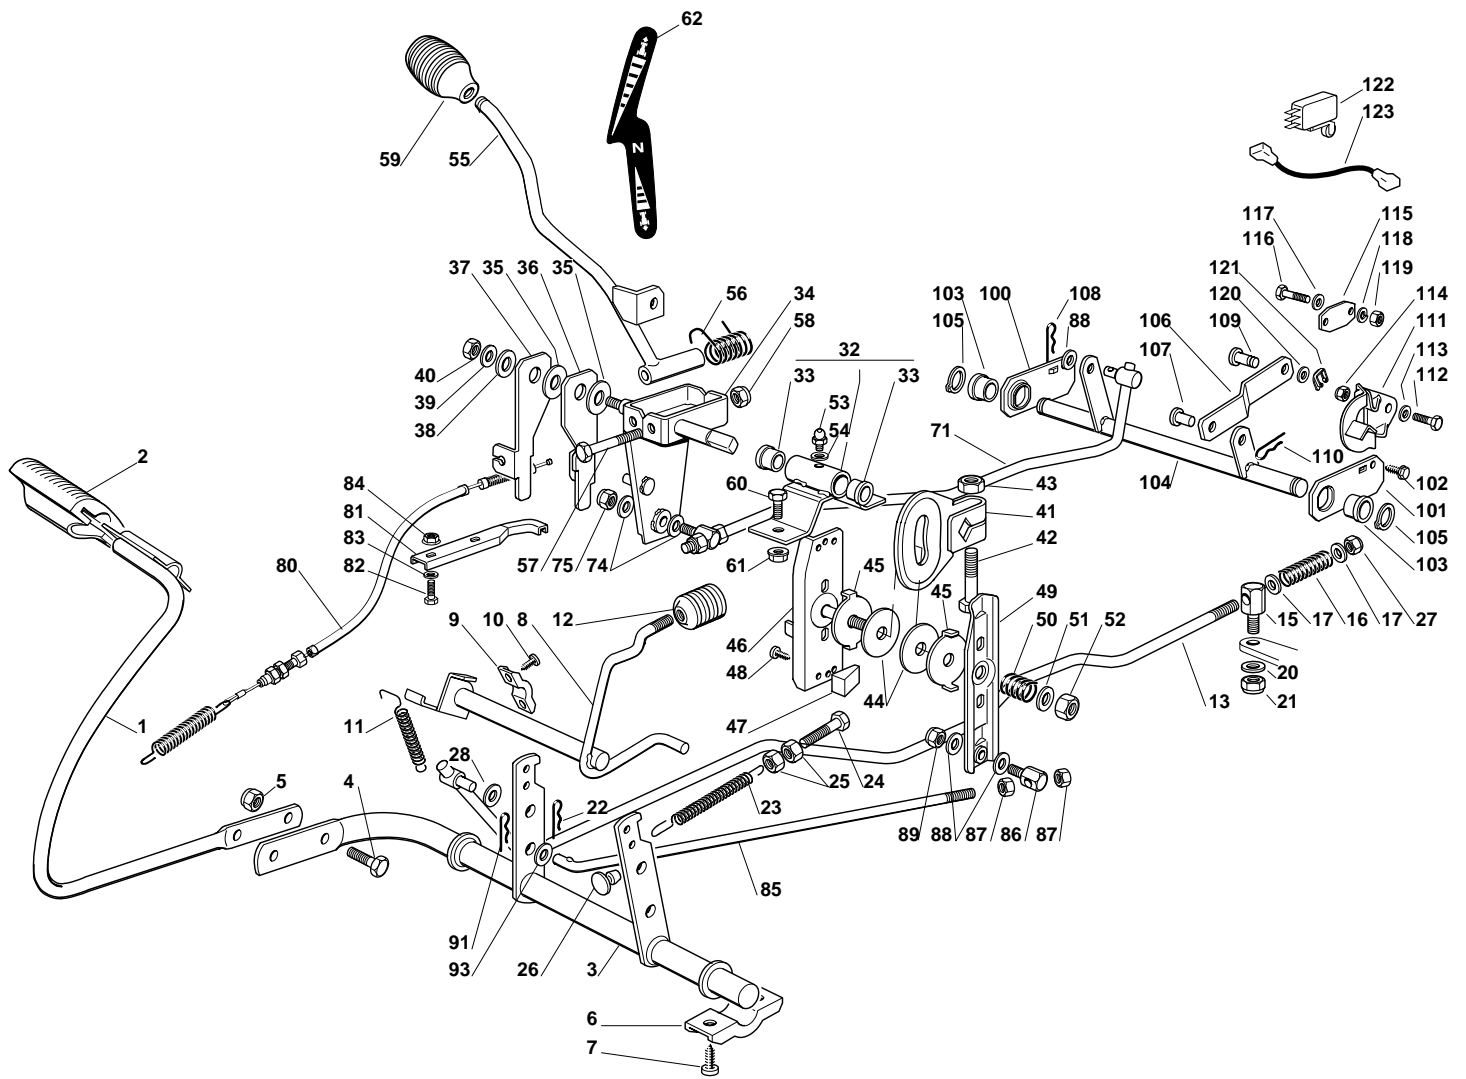

GARDEN COMBI HST

GARDEN COMBI HST

Pos. Fig.	Antal Quantity	Art No Part No	Benämning	Description	Anmärkning Notes
85	1	27034074/0	Länk	Rod	
86	1	25510040/1	Stift	Pin	
87	2	12293200/0	Mutter	Nut	
88	3	25670011/0	Bricka	Washer	
89	1	12155010/0	Mutter	Nut	
91	1	24487997/0	Bricka	Washer	
93	2	25670011/0	Bricka	Washer	
100	1	327546059/0	Trombocyt	Plate	
101	1	327546061/0	Trombocyt	Plate	
102	2	12735121/0	Skruv	Screw	
103	2	25040614/0	Kompass	Bush	
104	1	384001029/0	Axel	Axle	
105	2	12608900/0	Seegerring	Seeger	
106	1	327034089/0	Länk	Rod	
107	1	27510111/0	Stift	Pin	
108	1	24487997/0	Bricka	Washer	
109	1	25510085/0	Stift	Pin	
110	1	24487997/0	Bricka	Washer	
111	1	327063023/0	Fäste	Cam	
112	1	12793102/0	Skruv	Screw	
113	1	12521350/0	Bricka	Washer	
114	1	112581100/0	Mutter	Nut	
115	1	27546019/0	Trombocyt	Plate	
116	2	12735602/0	Skruv	Screw	
117	2	12540020/0	Bricka	Washer	
118	2	12581100/0	Bricka	Grower	
119	2	12290791/0	Mutter	Nut	
120	1	12521350/0	Bricka	Washer	
121	1	12436050/0	Trombocyt	Plate	
122	1	19410609/0	Neutral Switch (Hydro)	Neutral Switch (Hydro)	
123	1	25065025/0	Kabel	Cable