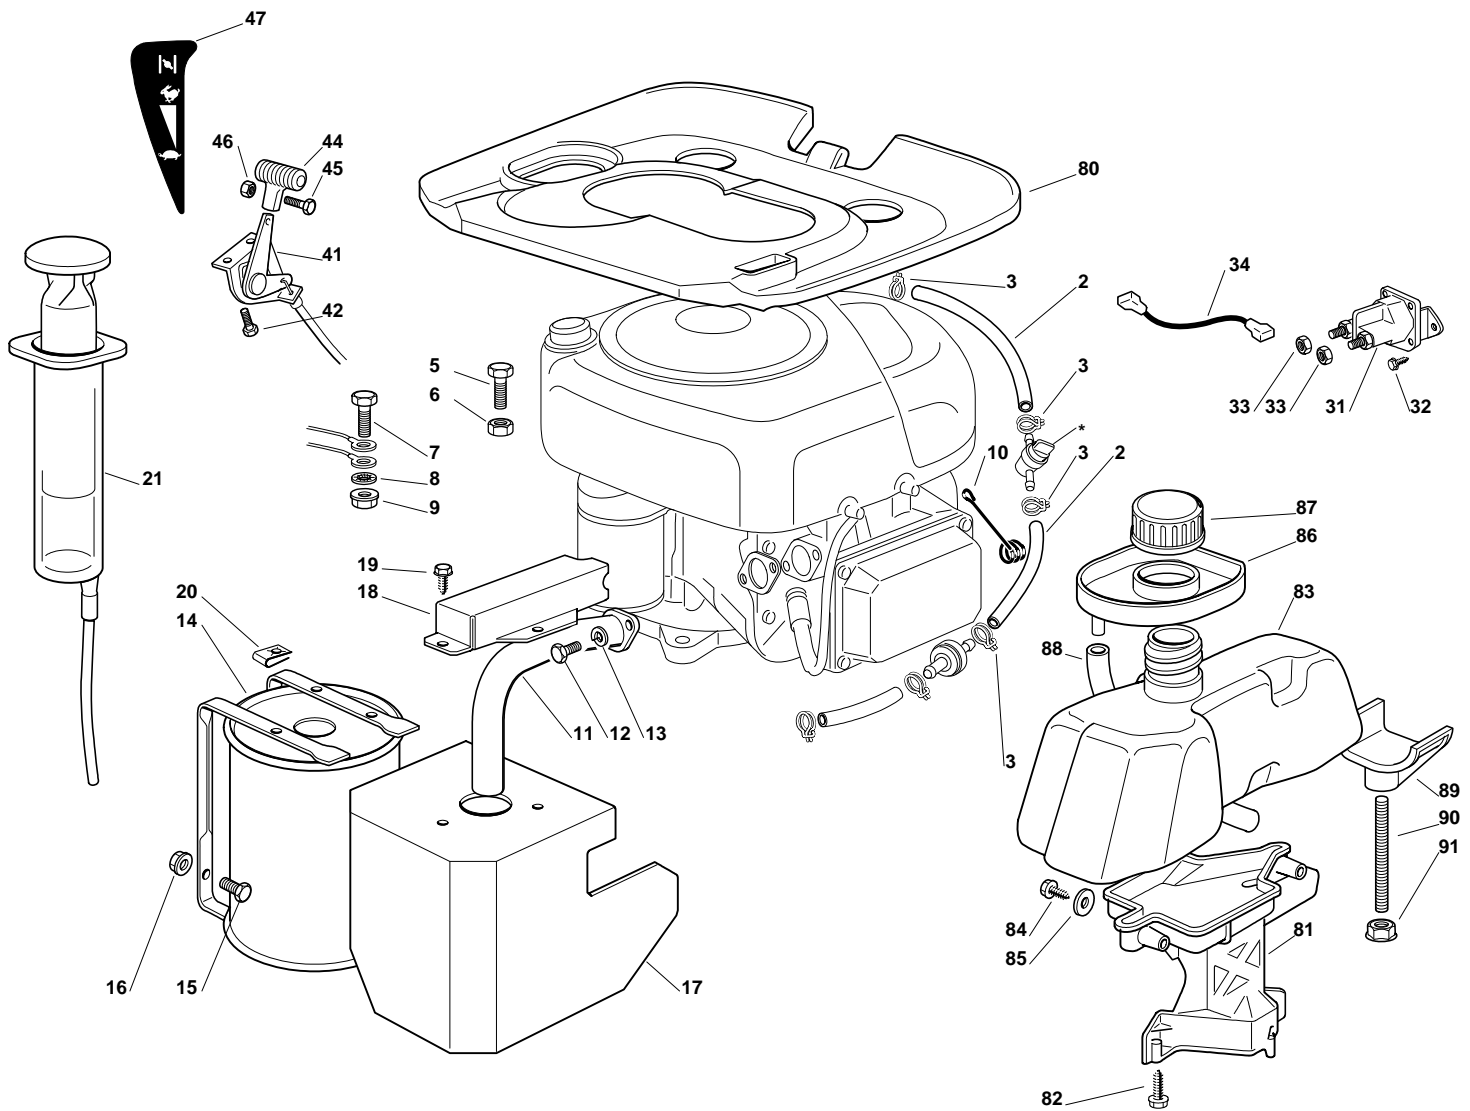

GARDEN COMBI HST

GARDEN COMBI HST

Pos. Fig.	Antal Quantity	Art No Part No	Benämning	Description	Anmärkning Notes
2	2	25869035/1	Kabelhållare	Tube	
3	4	18375051/1	Slangklämma	Fair Led	
5	3	12691100/0	Skruv	Left Screw	
6	3	12154210/0	Mutter	Nut	
7	1	12691115/0	Skruv	Left Screw	
8	1	12540260/0	Bricka	Washer	
9	1	12154210/0	Mutter	Nut	
10	1	25430239/1	Fjäder	Spring	
11	1	18738225/0	Rörförbindning	Exhaust Connection	
12	2	12737450/0	Skruv	Screw	
13	2	12583500/0	Bricka	Grower	
14	1	82750006/1	Ljuddämpare	Muffler	
15	2	12793102/0	Skruv	Screw	
16	2	12154210/0	Mutter	Nut	
17	1	84598081/0	Ljuddämparskydd	Muffler Protection	
18	1	27600137/0	Skydd	Protection	
19	3	12729601/1	Skruv	Screw	
20	3	12437504/0	Trombocyt	Plate	
21	1	18718000/0	Manöverdosa	Syringe	
31	1	18736110/0	Starter Relay	Starter Relay	
32	2	12735110/0	Skruv	Screw	
33	2	12360352/0	Mutter	Nut	
34	1	27065050/0	Kabel	Cable	
41	1	84000250/1	Gasreglage	Accelerator	
42	2	125943012/0	Skruv	Screw	
44	1	25394501/0	Handtag	Handle	
45	1	12726388/0	Stift	Screw	
46	1	12290800/0	Mutter	Nut	
47	1	114357425/1	Dekal	Label	
80	1	27110306/2	Kåpa	Engine Cover	
81	1	27787062/0	Stöd	Support	
82	3	12735410/0	Skruv	Screw	
83	1	27733003/1	Tank	Tank	
84	2	12735410/0	Skruv	Screw	
85	2	12523040/0	Bricka	Washer	
86	1	27600061/2	Skydd	Guard	
87	1	25795000/1	Lock	Cap	
88	1	25869014/1	Rör	Tube	
89	1	27787063/0	Stöd	Support	
90	1	27510118/0	Stift	Pin	
91	2	12293201/0	Mutter	Nut