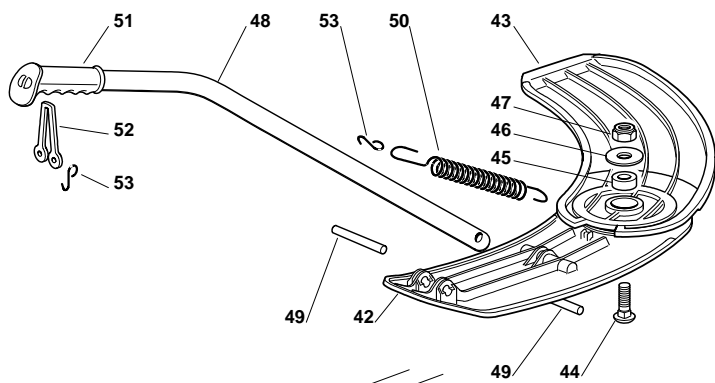

GARDEN COMBI HST

GARDEN COMBI HST

Pos. Fig.	Antal Quantity	Art No Part No	Benämning	Description	Anmärkning Notes
2	1	84598062/0	Avsluta Skydd	Ejection Guard	
3	1	27869053/0	Stöd	Support	
4	2	18566113/0	Plugg	Cap	
5	2	12674701/0	Skruv	Screw	
6	2	12154510/0	Mutter	Nut	
7	1	25547053/0	Trombocyt	Plate	
8	1	12791500/0	Skruv	Screw	
9	1	12154510/0	Mutter	Nut	
10	2	25547049/0	Trombocyt	Plate	
11	4	12788910/0	Skruv	Screw	
12	4	12523020/0	Bricka	Washer	
13	4	12154320/0	Mutter	Nut	
14	2	25510022/0	Stift	Pin	
15	2	24487998/0	Låsnål	Cotter Pin	
22	1	25519997/1	Weight	Weight	
23	3	12760520/0	Skruv	Screw	
24	3	12155000/0	Mutter	Nut	
31	1	182180090/0	Batteriladdare	Battery Charger	
42	1	27140055/0	Deflektor	Deflector, Rear	
43	1	27140054/0	Deflektor	Deflector, Front	
44	1	12818700/0	Skruv	Screw	
45	1	27047013/0	Bussning	Bushing	
46	1	22672152/0	Bricka	Washer	
47	1	12155000/0	Mutter	Nut	
48	1	27394003/2	Styre	Handle	
49	2	27510116/0	Stift	Pin	
50	1	25430229/1	Fjäder	Spring	
51	1	25280000/1	Handtag	Handgrip	
52	1	25840011/1	Stång	Elastic Tie-Rod	
53	3	25253004/0	Hake	Hook