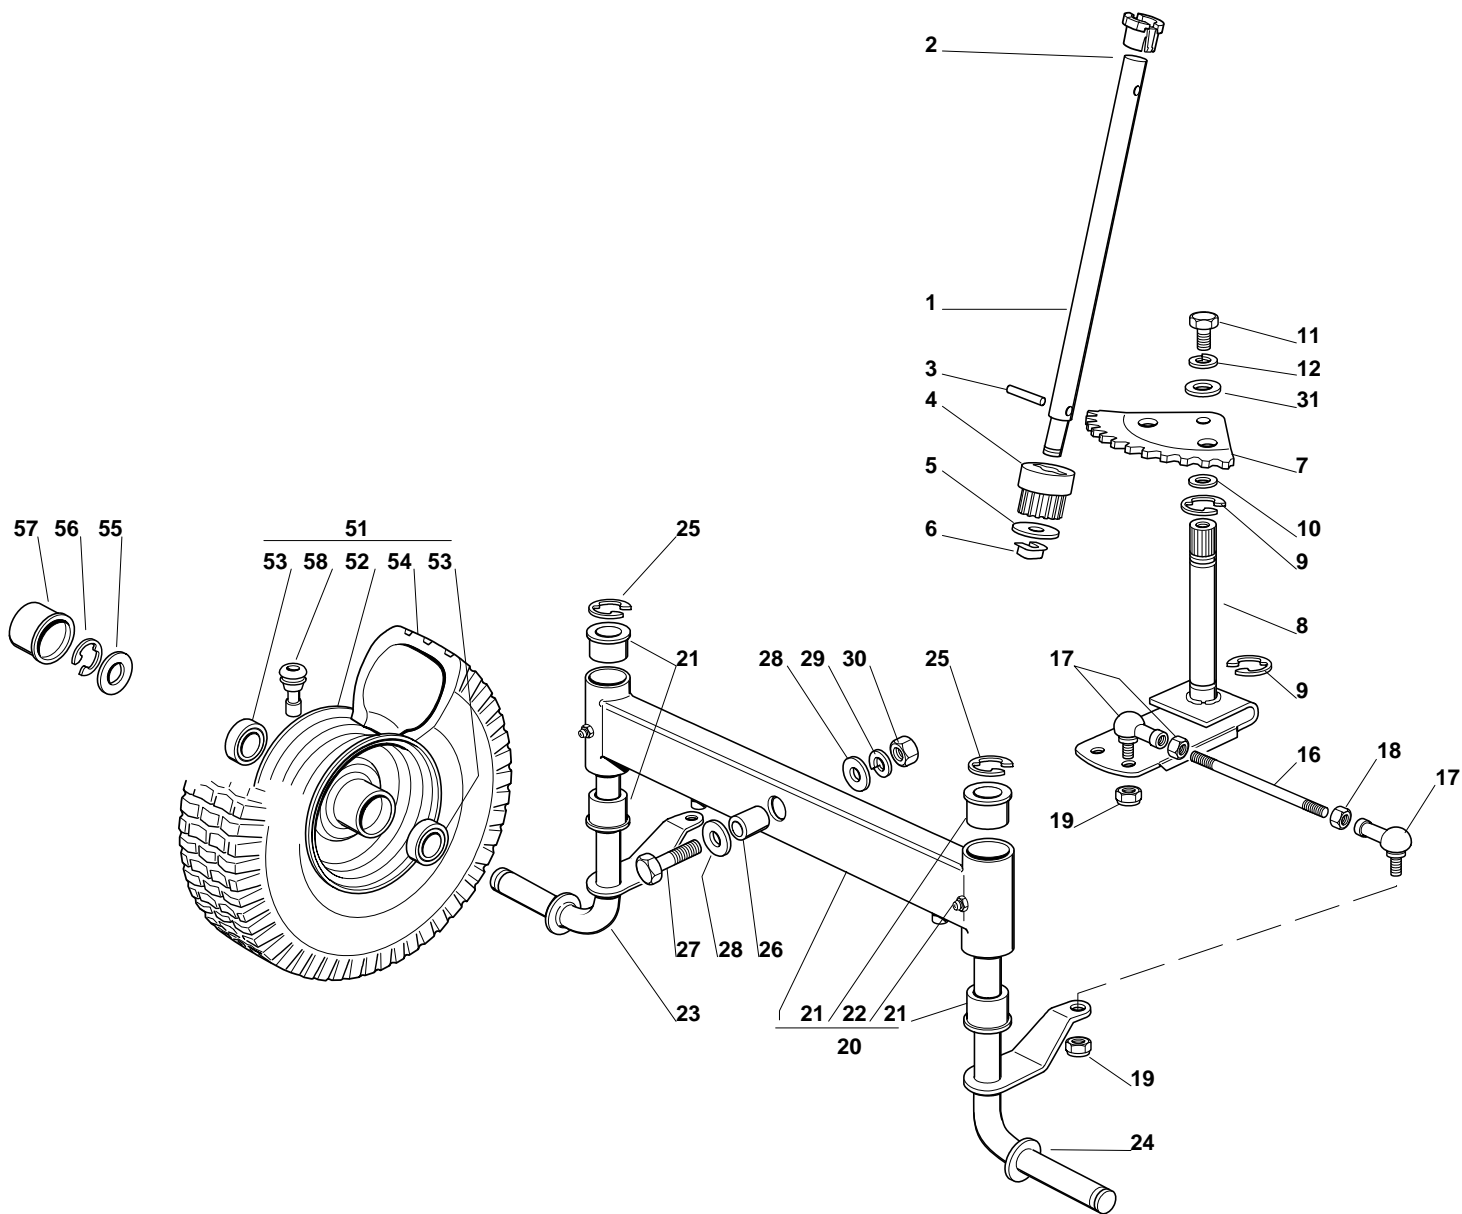

GARDEN COMBI HST

GARDEN COMBI HST

Pos. Fig.	Antal Quantity	Art No Part No	Benämning	Description	Anmärkning Notes
1	1	27520050/0	Steering Column	Steering Column	
2	1	25038004/0	Kompass	Bush	
3	1	12622650/0	Stift	Pin	
4	1	27570050/0	Drev	Pinion	
5	1	12521370/0	Bricka	Washer	
6	1	12436030/0	Trombocyt	Plate	
7	1	84735551/0	Sector	Steering Shaft	
8	1	84000501/0	Axel	Shaft	
9	2	12001000/0	Låsring	Snap Ring	
10	2	12520031/0	Bricka	Washer	
11	1	12793102/0	Skruv	Screw	
12	1	12583500/0	Bricka	Grower	
16	2	27840050/0	Gasreglagelänk	Tie Rod	
17	4	122746609/0	Mutter	Joint	
18	2	112295201/0	Mutter	Nut	
19	4	12156602/0	Mutter	Nut	
20	1	84034057/0	Equalizer With Bush (With 36 + 37)	Equalizer With Bush And Lubricator	
21	4	25034002/1	Bussning	Brass	
22	2	12379511/0	Smörjnippel	Grease Dispenser	
23	1	84230401/0	Right Stub Axle	Right Stub Axle	
24	1	84230403/0	Left Stub Axle	Left Stub Axle	
25	2	12001000/0	Låsring	Snap Ring	
26	1	25160016/0	Distans	Spacer	
27	1	12692695/0	Skruv	Screw	
28	2	12523100/0	Bricka	Washer	
29	1	12587100/0	Bricka	Washer	
30	1	12295300/0	Mutter	Nut	
31	1	12521350/0	Bricka	Washer	
51	2	84680052/1	Framhjul Kpl	Front Wheel	
51	2	84680055/1	Framhjul Kpl	Front Wheel	
52	2	84044000/0	Rimm	Rimm	
53	4	25122200/2	Kullager	Bearing	
54	2	27590050/0	Dack	Shoe	
54	2	27590052/0	Dack	Shoe	
55	2	25670005/1	Bricka	Washer	
56	2	12001000/0	Låsring	Snap Ring	
57	2	22110230/0	Huvstöd	Cap	
58	2	25950000/0	Ventil	Valve