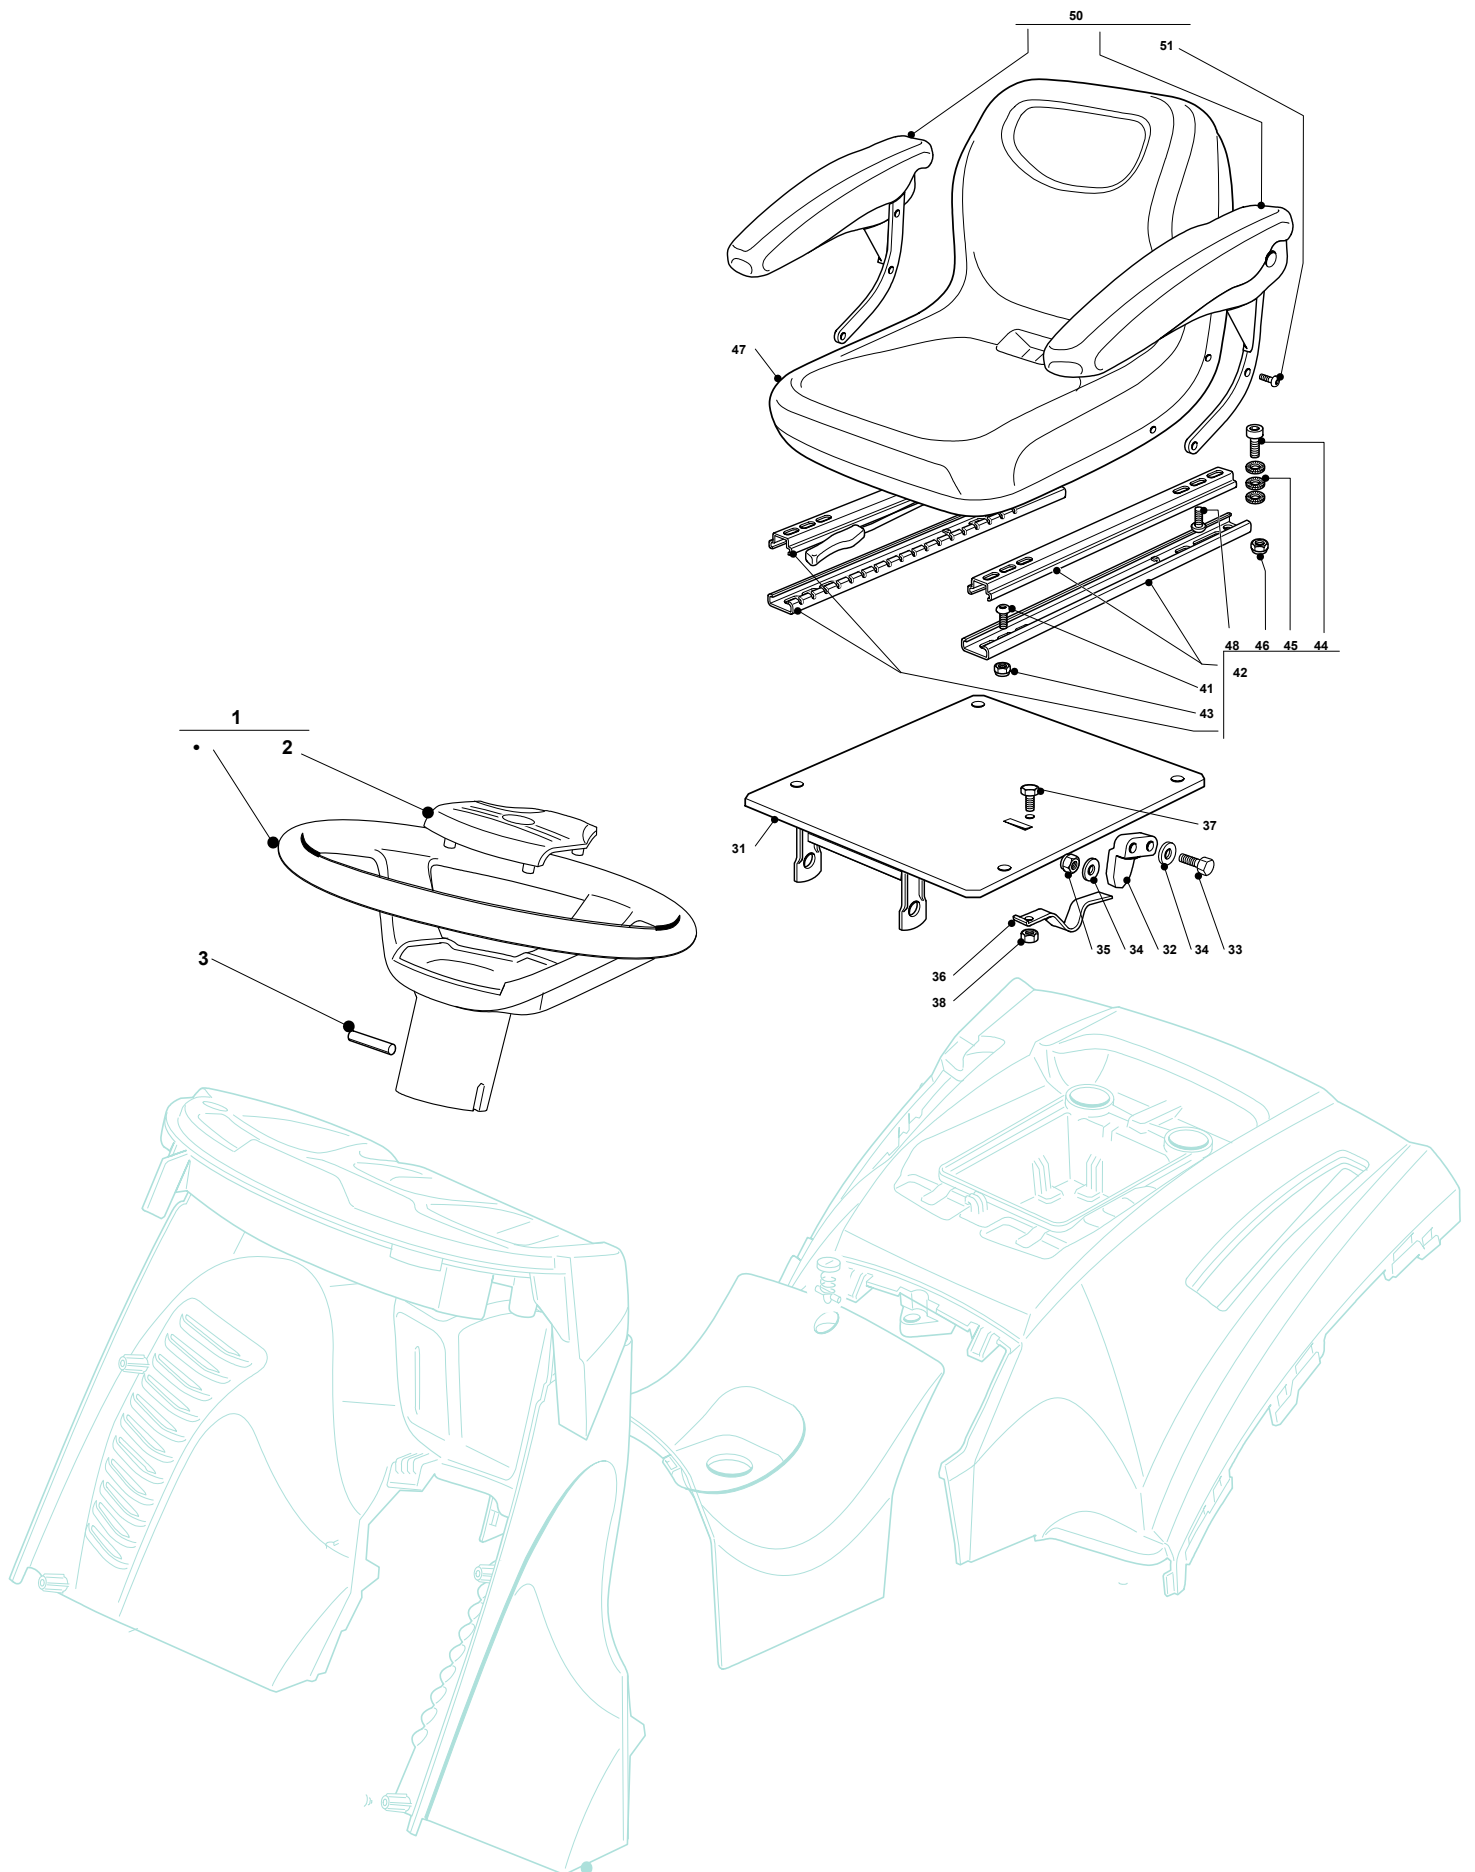

OVERLAND 22 4WD

OVERLAND 22 4WD

Pos. Fig.	Antal Quantity	Art No Part No	Benämning	Description	Anmärkning Notes
1	1	25961210/0	Rott	Steering Wheel	
2	1	25580501/0	Lock	Cap	
3	1	12620299/0	Stift	Pin	
31	1	382735809/0	Fixed Seat Supp.	Fixed Seat Supp.	
32	1	25060033/0	Fäste	Cam	
33	2	12815050/0	Skruv	Screw	
34	4	12521320/0	Bricka	Washer	
35	2	12372550/0	Mutter	Nut	
36	1	125430271/0	Fjäder	Spring	
41	4	12760605/0	Skruv	Screw	
42	1	382180115/0	Guide Assy	Guide Assy	
43	4	12155000/0	Mutter	Nut	
44	1	12760515/0	Skruv	Screw	
45	3	12540060/0	Bricka	Washer	
46	1	12155000/0	Mutter	Nut	
47	1	125722473/0	Seat	Seat	
48	4	12760605/0	Skruv	Screw	
50	1	382180112/0	Arm-Rest Assy	Arm-Rest Assy	
51	6	12760605/0	Skruv	Screw