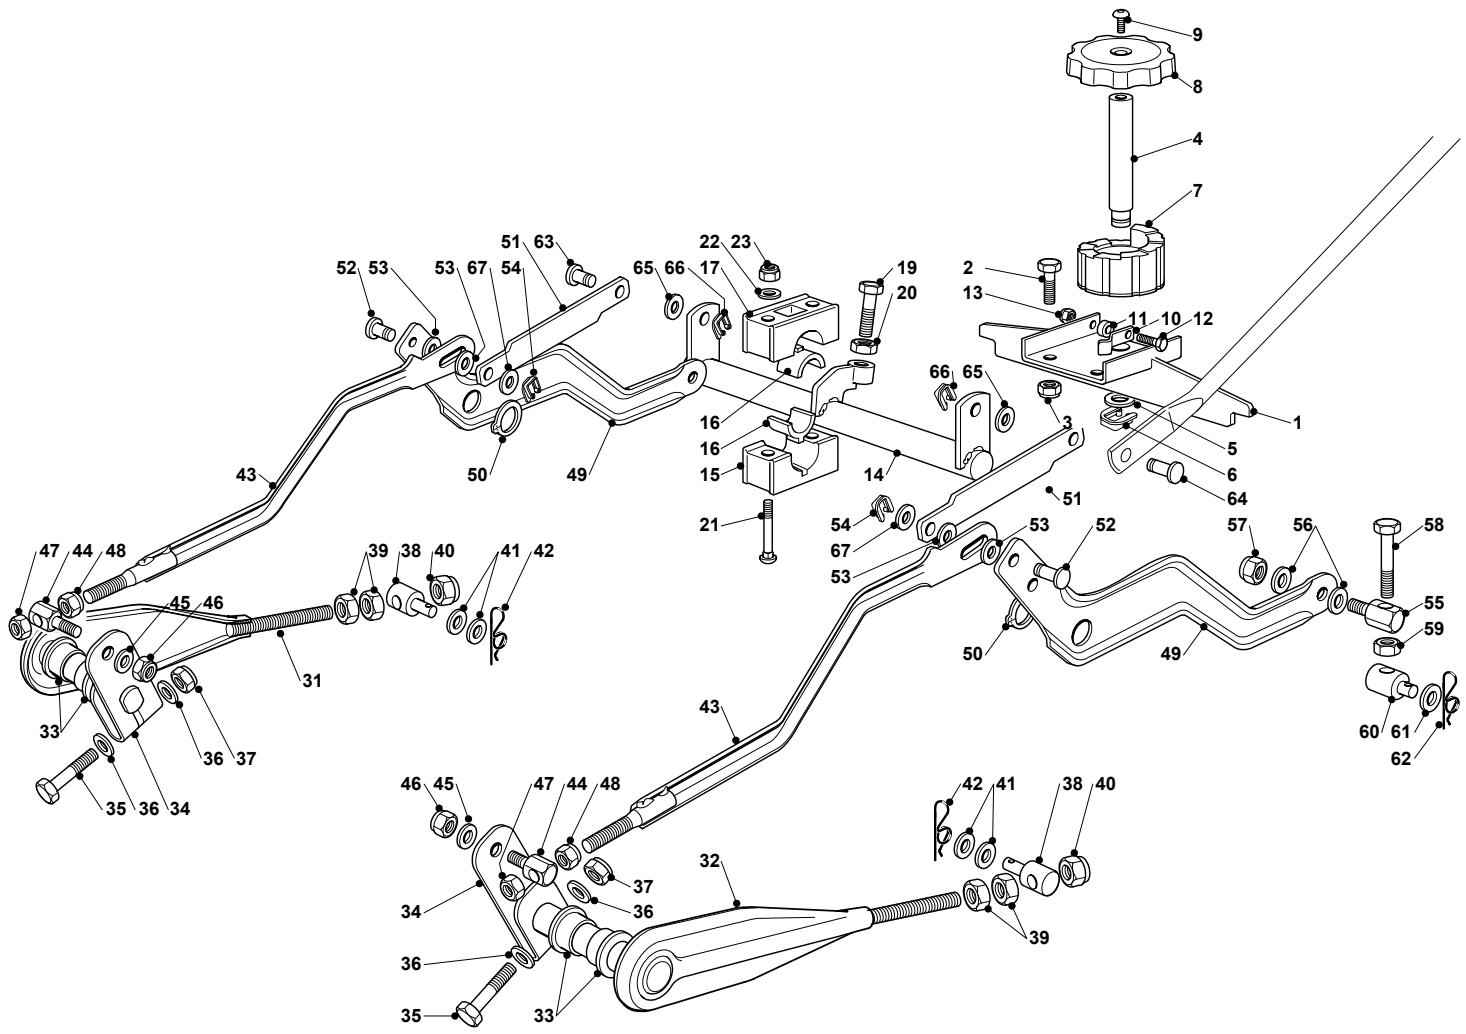

OVERLAND 22 4WD

OVERLAND 22 4WD

Pos. Fig.	Antal Quantity	Art No Part No	Benämning	Description	Anmärkning Notes
1	1	382785181/1	Stöd	Bracket	
2	2	12818690/0	Skruv	Screw	
3	2	12293201/0	Mutter	Nut	
4	1	125520009/0	Axel	Axle	
5	1	22672151/0	Bricka	Washer	
6	1	12436030/0	Trombocyt	Plate	
7	1	325060037/0	Fäste	Cam	
8	1	325394530/0	Knopp	Knob	
9	1	112760600/0	Skruv	Screw	
10	1	325430267/0	Fjäder	Spring	
11	1	22170600/0	Distans	Spacer	
12	1	12789195/0	Skruv	Screw	
13	1	12154320/0	Mutter	Nut	
14	1	382000615/0	Axel	Axle	
15	2	325785355/0	Stöd	Bracket	
16	4	325034003/0	Bussning	Brass	
17	2	325785354/0	Stöd	Bracket	
19	1	125943005/0	Skruv	Screw	
20	1	12295200/0	Mutter	Nut	
21	4	112815271/0	Skruv	Screw	
22	4	12523040/0	Bricka	Washer	
23	4	12154510/0	Mutter	Nut	
31	1	82318159/0	Right Lever (Mod. 122)	Right Lever	
32	1	82318161/0	Left Lever (Mod. 122)	Left Lever	
33	4	25040605/0	Kompass	Bush	
34	2	25318161/0	Arm	Lever	
35	2	12691700/0	Skruv	Screw	
36	4	12521350/0	Bricka	Washer	
37	2	12155000/0	Mutter	Nut	
38	2	125510069/1	Stift	Pin	
39	4	12295200/0	Mutter	Nut	
40	2	12156602/0	Mutter	Nut	
41	4	25670008/1	Bricka	Washer	
42	2	24487998/0	Låsnål	Cotter Pin	
43	2	82000477/2	Vevstake	Connecting Rod	
44	2	125510055/1	Stift	Pin	
45	2	12521350/0	Bricka	Washer	
46	2	12155000/0	Mutter	Nut	
47	2	12155000/0	Mutter	Nut	
48	2	12293200/0	Mutter	Nut	
49	2	25318153/1	Spännarm	Rear Lever	
50	2	12609255/0	Seegerring	Seeger	
51	2	325318223/0	Spak	Lever	
52	2	125510048/1	Stift	Pin	
53	4	25670011/0	Bricka	Washer	
54	2	12436050/0	Trombocyt	Plate	
55	2	25510056/0	Stift	Pin	
56	4	25670008/1	Bricka	Washer	
57	2	12156602/0	Mutter	Nut	
58	2	12794985/0	Skruv	Screw	
59	2	12295200/0	Mutter	Nut	
60	2	25510070/0	Stift	Pin	
61	2	12523090/0	Bricka	Washer	
62	2	24487998/0	Låsnål	Cotter Pin	
63	1	125510117/0	Stift	Pin	
64	1	125510048/1	Stift	Pin	
65	2	25670011/0	Bricka	Washer	
66	2	12436050/0	Trombocyt	Plate	
67	2	12521350/0	Bricka	Washer