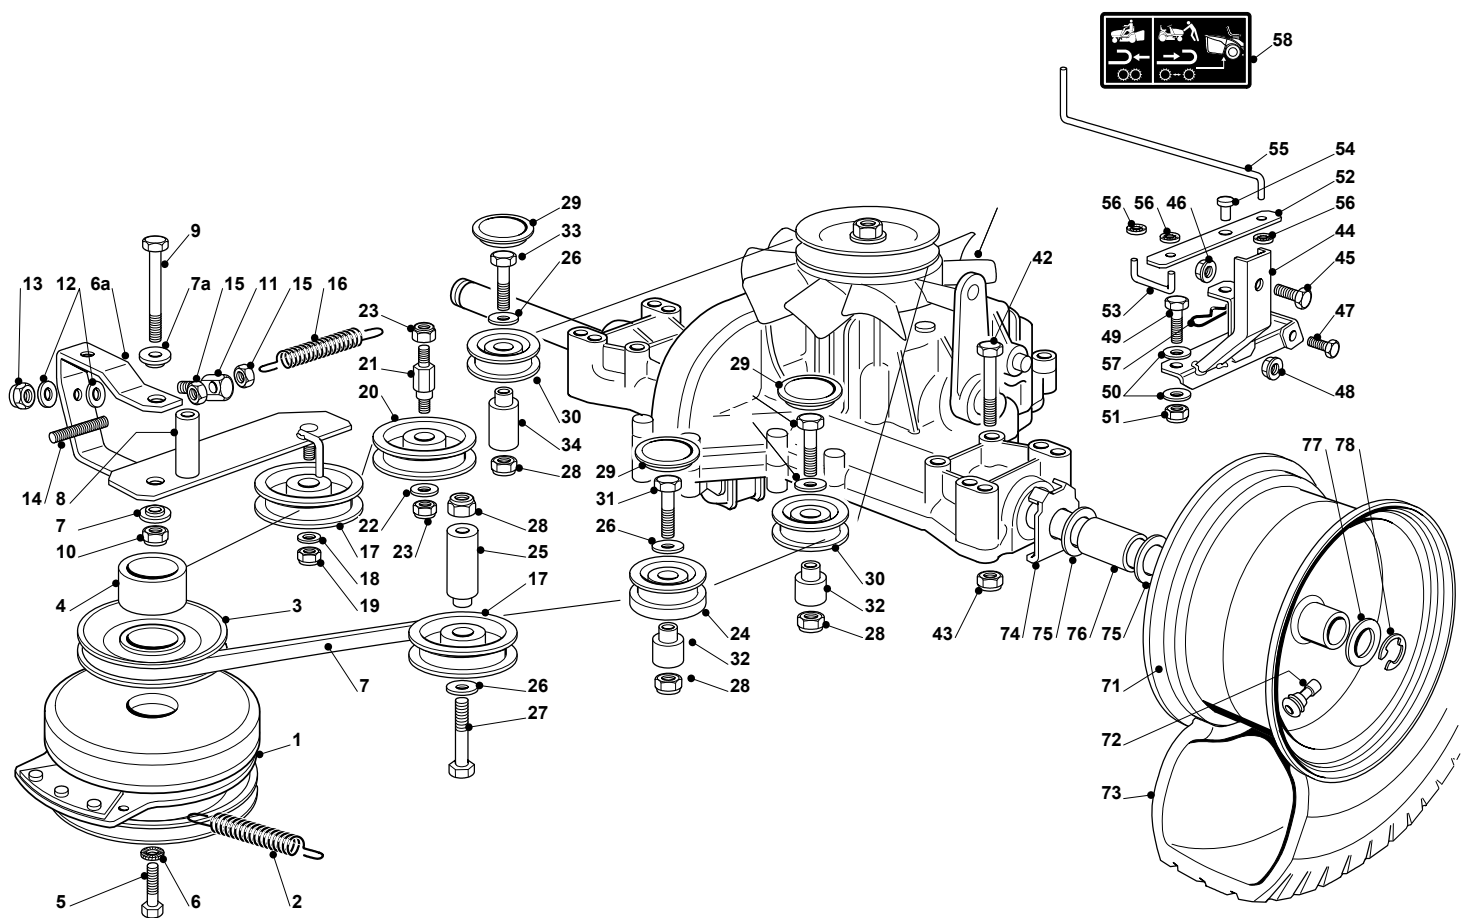

OVERLAND 22 4WD

OVERLAND 22 4WD

Pos. Fig.	Antal Quantity	Art No Part No	Benämning	Description	Anmärkning Notes
1	1	118399062/0	Koppling	Clutch	
2	1	125430210/1	Fjäder	Spring	
3	1	125601580/0	Remskiva	Pulley	
4	1	25160021/0	Distans	Spacer	
5	1	12737320/0	Skruv	Screw	
6	1	12543000/0	Bricka	Washer	
6a	1	82318165/1	Spak	Lever	
7	1	135062002/1	Drivrem	Belt	
7a	2	25038002/1	Bussning	Bush	
8	1	125160054/0	Distans	Spacer	
9	1	12692000/0	Skruv	Screw	
10	1	12155000/0	Mutter	Nut	
11	1	25510040/1	Stift	Pin	
12	2	25670011/0	Bricka	Washer	
13	1	12155000/0	Mutter	Nut	
14	1	125840030/0	Stång	Tie Rod	
15	2	12293200/0	Mutter	Nut	
16	1	25430219/0	Fjäder	Spring	
17	2	25601554/0	Remskiva	Pulley	
18	1	12523060/0	Bricka	Washer	
19	1	12155000/0	Mutter	Nut	
20	1	25601555/0	Remskiva	Pulley	
21	1	25510036/1	Stift	Pin	
22	1	12523060/0	Bricka	Washer	
23	2	12155000/0	Mutter	Nut	
24	1	325601584/1	Remskiva	Pulley	
25	1	125160060/0	Distans	Spacer	
26	4	12523060/0	Bricka	Washer	
27	2	12691115/0	Skruv	Left Screw	
28	4	12155000/0	Mutter	Nut	
29	3	25109521/1	Kåpa	Cover	
30	2	325601570/1	Remskiva	Pulley	
31	2	12691115/0	Skruv	Left Screw	
32	2	125160030/2	Distans	Left Spacer	
33	1	12691400/0	Skruv	Right Screw	
34	1	125160024/2	Distans	Long Spacer	
41	1	118400975/0	Rear Axle Tuff Torq K574D	Rear Axle Tuff Torq K574D	
42	4	12691800/0	Skruv	Screw	
43	4	12154210/0	Mutter	Nut	
44	1	382785175/0	Stöd	Support	
45	1	12735120/0	Skruv	Screw	
46	1	12293201/0	Mutter	Nut	
47	1	12792611/0	Skruv	Screw	
48	1	12293201/0	Mutter	Nut	
49	1	12691115/0	Skruv	Left Screw	
50	2	12521350/0	Bricka	Washer	
51	1	12155000/0	Mutter	Nut	
52	1	325547229/0	Spak	Lever	
53	1	125580031/0	Länk	Rod	
54	1	27510111/0	Stift	Pin	
55	1	125033079/0	Länk	Rod	
56	3	12604896/0	Skruv	Crown Fastener	
57	1	124487997/0	Cotter Pin	Cotter Pin	
58	1	114363696/0	Dekal	Label	
71	2	182000602/0	Rimm	Rimm	
72	2	25950000/0	Ventil	Valve	
73	2	125590013/0	Dack	Tire	
74	2	325670025/0	Bricka	Washer	
75	4	112521410/0	Bricka	Washer	
76	2	25160023/0	Distans	Spacer	
77	2	25670005/1	Bricka	Washer	
78	2	12001010/0	Låsring	Benzing