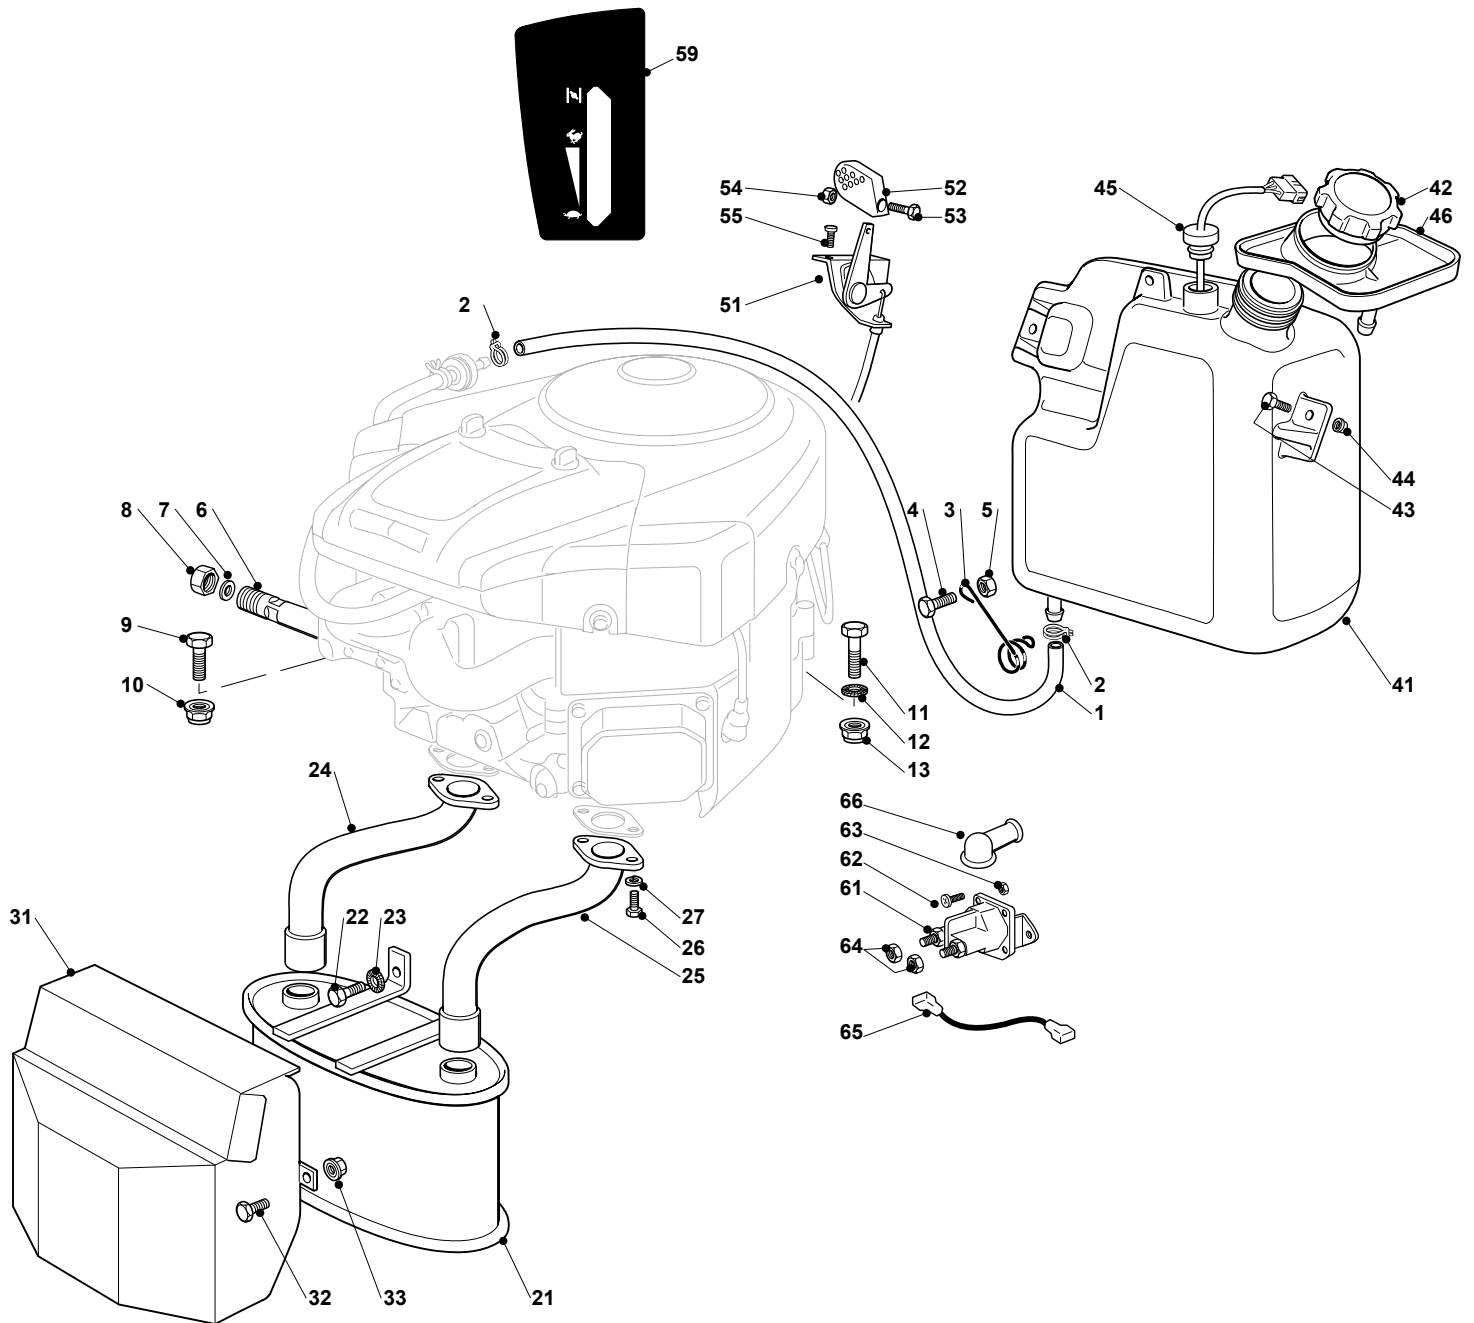

OVERLAND 22 4WD

OVERLAND 22 4WD

Pos. Fig.	Antal Quantity	Art No Part No	Benämning	Description	Anmärkning Notes
1	1	25869016/1	Vevstake	Connecting Tube	
2	2	18375051/1	Slangklämma	Fair Led	
3	1	25430239/1	Fjäder	Spring	
4	1	12790781/0	Skruv	Screw	
5	1	12292102/0	Mutter	Nut	
6	1	25598050/0	Oil Discharge Extension	Oil Discharge Extension	
7	1	18737849/0	Lock	Oil Cap	
8	1	18401001/1	Tätningring	Oil Seal	
9	3	12691100/0	Skruv	Left Screw	
10	3	12154210/0	Mutter	Nut	
11	1	12691115/0	Skruv	Left Screw	
12	1	12540260/0	Bricka	Washer	
13	1	12154210/0	Mutter	Nut	
21	1	182750009/0	Ljuddämpare	Muffler	
22	2	12793301/0	Skruv	Screw	
23	2	12540260/0	Bricka	Washer	
24	1	118738236/0	Avgasrör	Exhaust Right Tube	
25	1	118738237/0	Avgasrör	Exhaust Left Tube	
26	4	12735530/0	Skruv	Screw	
27	4	12583500/0	Bricka	Grower	
31	1	382598043/1	Skydd	Guard	
32	2	12791011/0	Skruv	Screw	
33	2	12292102/0	Mutter	Nut	
41	1	325735125/2	Tank	Tank	
42	1	325795003/0	Cap	Cap	
43	2	12788910/0	Skruv	Screw	
44	2	12500092/0	Rivet	Rivet	
45	1	125290002/0	Fuel Level Indicator	Fuel Level Indicator	
46	1	325600086/0	Skydd	Guard	
51	1	182000214/0	Gasreglage	Accelerator B&S 22-24 Hp	
52	1	325592000/0	Knopp	Knob	
53	1	125943012/0	Skruv	Screw	
56	2	12581200/0	Grower	Grower	
57	2	12521310/0	Bricka	Washer	
59	1	14360717/0	Dekal	Label	
61	1	18736111/0	Starter Relay	Starter Relay	
62	2	12791011/0	Skruv	Screw	
63	2	12292102/0	Mutter	Nut	
64	2	12360352/0	Mutter	Nut	
65	1	25065002/0	Kabel	Cable	
66	1	18564861/1	Tätningshylsa	Protection