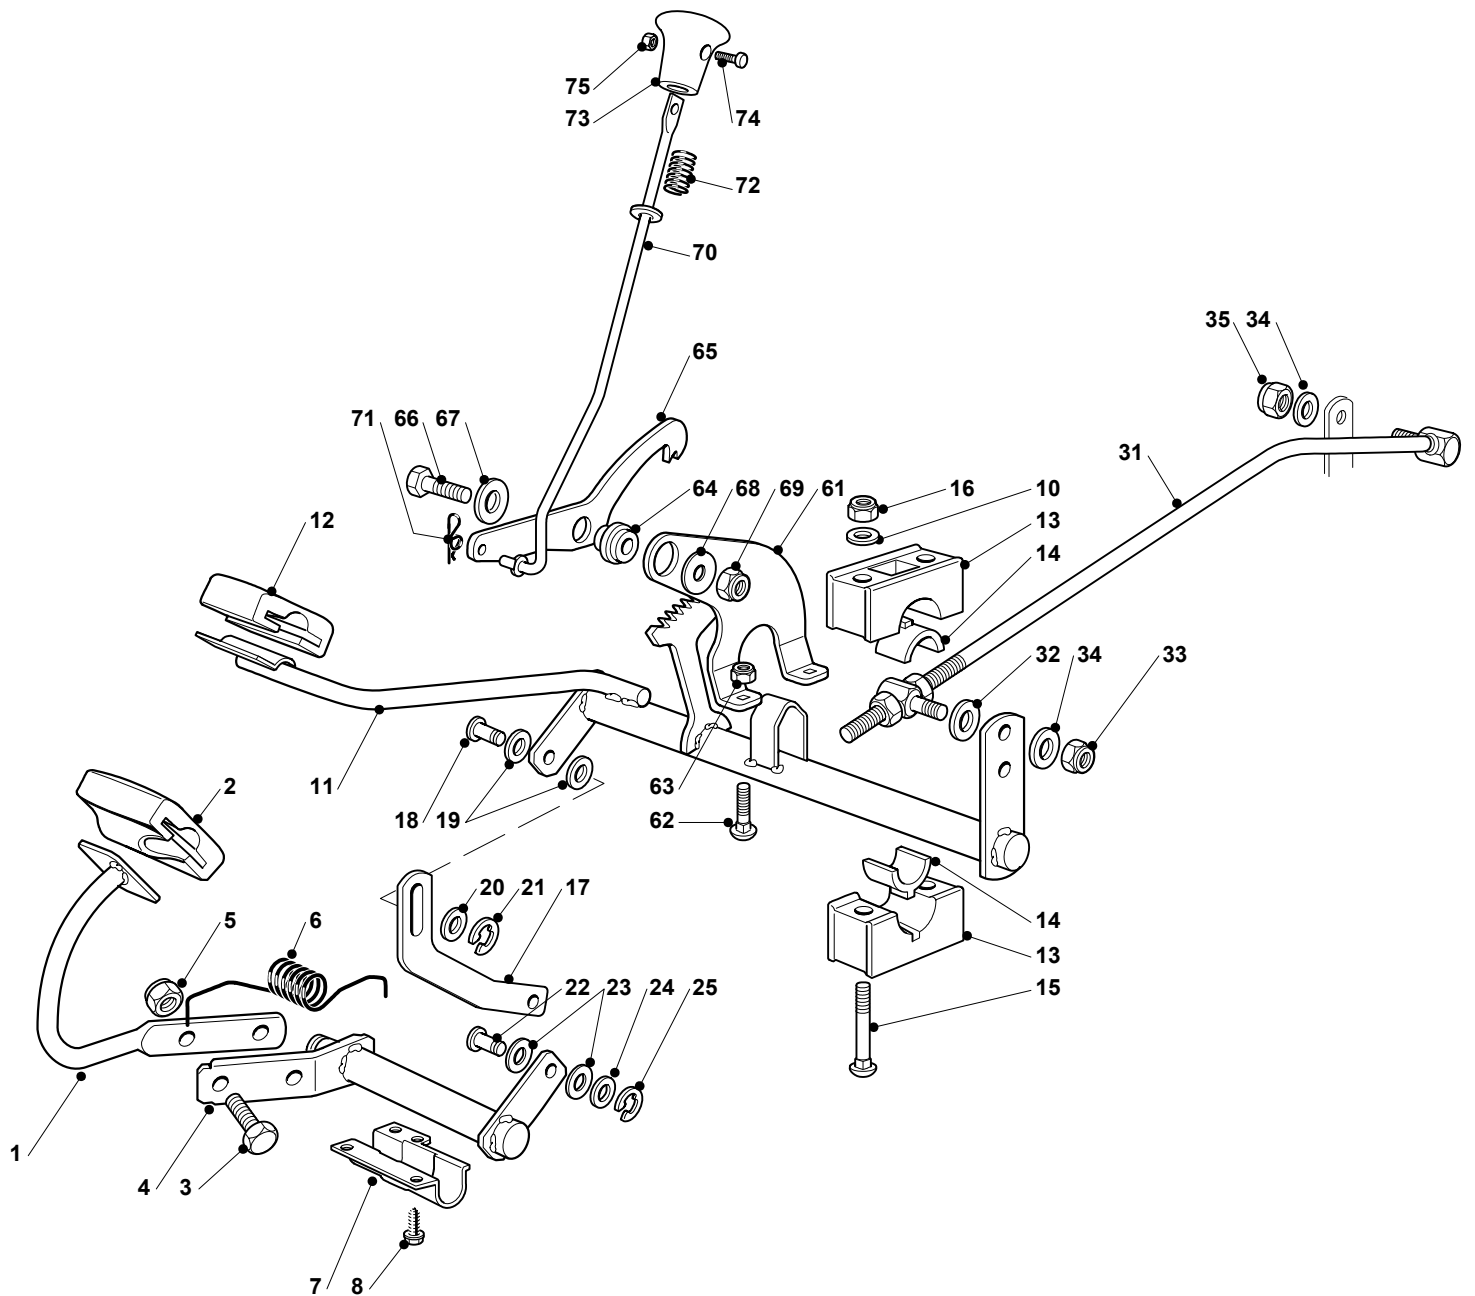

OVERLAND 22 4WD

OVERLAND 22 4WD

Pos. Fig.	Antal Quantity	Art No Part No	Benämning	Description	Anmärkning Notes
1	1	382500031/1	Pedal	Pedal	
2	1	25110275/0	Fäste	Clamp Cover	
3	2	12793301/0	Skruv	Screw	
4	1	382000559/1	Axel	Axle	
5	2	12155000/0	Mutter	Nut	
6	1	125430246/0	Fjäder	Spring	
7	1	325547133/1	Trombocyt	Plate	
8	4	12731601/0	Skruv	Screw	
10	4	12523040/0	Bricka	Washer	
11	1	382000617/0	Axel	Axle	
12	1	25110274/0	Clamp Cover Front	Clamp Cover Front	
13	4	325785354/0	Stöd	Bracket	
14	4	325034003/0	Bussning	Brass	
15	4	112815271/0	Skruv	Screw	
16	4	12154510/0	Mutter	Nut	
17	1	325547207/0	Trombocyt	Plate	
18	1	125510085/1	Stift	Pin	
19	2	25670011/0	Bricka	Washer	
20	1	12521350/0	Bricka	Washer	
21	1	12000930/0	Avgasrör	Crown Fastener	
22	1	125510085/1	Stift	Pin	
23	2	25670011/0	Bricka	Washer	
24	1	12521350/0	Bricka	Washer	
25	1	12000930/0	Avgasrör	Crown Fastener	
31	1	382000612/0	Länk	Rod	
32	1	12523060/0	Bricka	Washer	
33	1	12154510/0	Mutter	Nut	
34	2	12523040/0	Bricka	Washer	
35	1	12154510/0	Mutter	Nut	
61	1	325774477/0	Fäste	Clamp	
62	2	12815210/0	Skruv	Screw	
63	2	12292102/0	Mutter	Nut	
64	1	125040638/0	Bussning	Bush	
65	1	325022000/1	Hake	Hook	
66	1	12691100/0	Skruv	Left Screw	
67	1	12523060/0	Bricka	Washer	
68	1	22672152/0	Bricka	Washer	
69	1	12155000/0	Mutter	Nut	
70	1	125033091/0	Länk	Rod	
71	1	24487995/0	Cotter Pin	Cotter Pin	
72	1	25430232/0	Fjäder	Spring	
73	1	325605002/0	Tryckring	Button	
74	1	112726389/0	Skruv	Screw	
75	1	12290800/0	Mutter	Nut