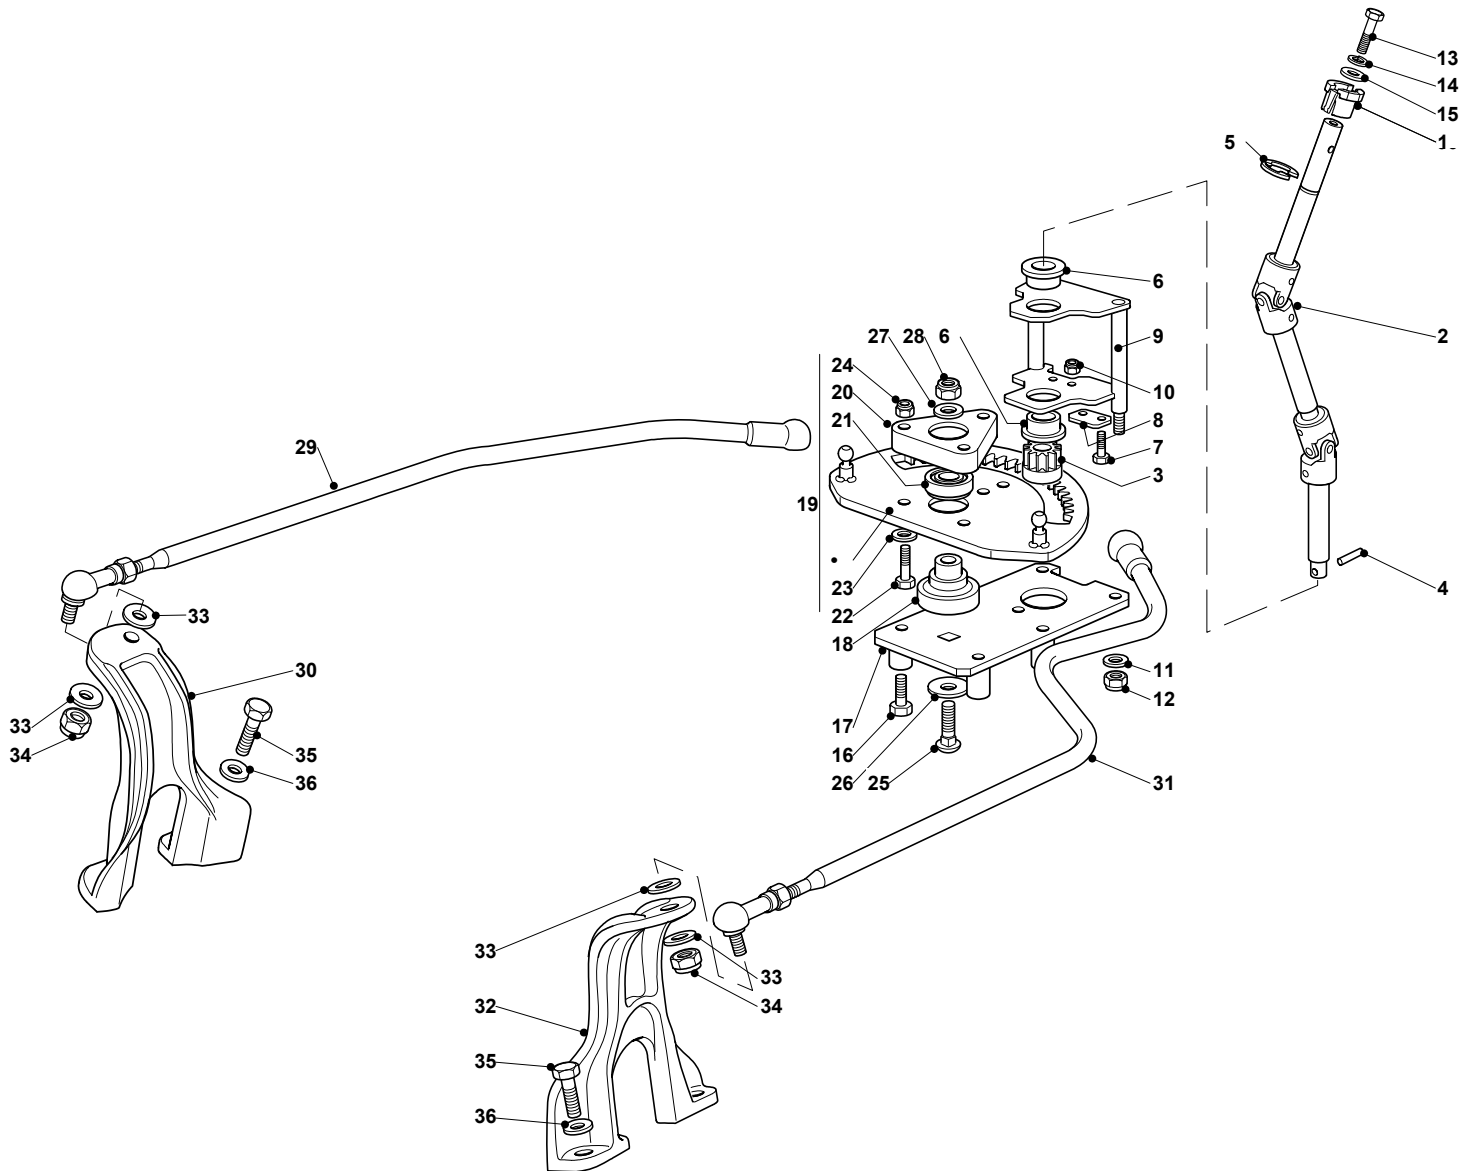

OVERLAND 22 4WD

OVERLAND 22 4WD

Pos. Fig.	Antal Quantity	Art No Part No	Benämning	Description	Anmärkning Notes
1	2	25038004/0	Kompass	Bush	
2	1	382543052/0	Steering Column	Steering Column	
3	1	125570006/0	Drev	Pinion	
4	1	12622650/0	Stift	Pin	
5	1	12608600/0	Seeger	Seeger	
6	2	25038004/0	Kompass	Bush	
7	2	12788910/0	Skruv	Screw	
8	1	325487000/0	Trombocyt	Plate	
9	1	382785209/0	Stöd	Support	
10	2	12154330/0	Mutter	Nut	
11	2	12521360/0	Bricka	Washer	
12	2	12156602/0	Mutter	Nut	
13	1	12691800/0	Skruv	Screw	
14	1	12583500/0	Bricka	Grower	
15	1	12523060/0	Bricka	Washer	
16	4	112735108/1	Skruv	Screw	
17	1	382785207/0	Stöd	Support	
18	1	125040641/0	Stöd	Support	
19	1	382735523/0	Steering Shaft	Steering Shaft	
20	1	325774453/0	Fäste	Clamp	
21	1	119216047/0	Kullager	Bearing	
22	3	12691100/0	Skruv	Left Screw	
23	3	12523060/0	Bricka	Washer	
24	3	12155000/0	Mutter	Nut	
25	1	112819600/0	Skruv	Screw	
26	1	112521395/0	Skruv	Screw	
27	1	12521370/0	Bricka	Washer	
28	1	112156603/0	Mutter	Nut	
29	1	382000622/0	Stång	Steering Rod	
30	1	325774393/0	Fäste	Clamp	
31	1	382000624/0	Stång	Steering Rod	
32	1	325774491/1	Fäste	Clamp	
33	4	12522050/0	Bricka	Washer	
34	2	112155700/0	Mutter	Nut	
35	4	112760585/0	Skruv	Screw	
36	4	12521370/0	Bricka	Washer