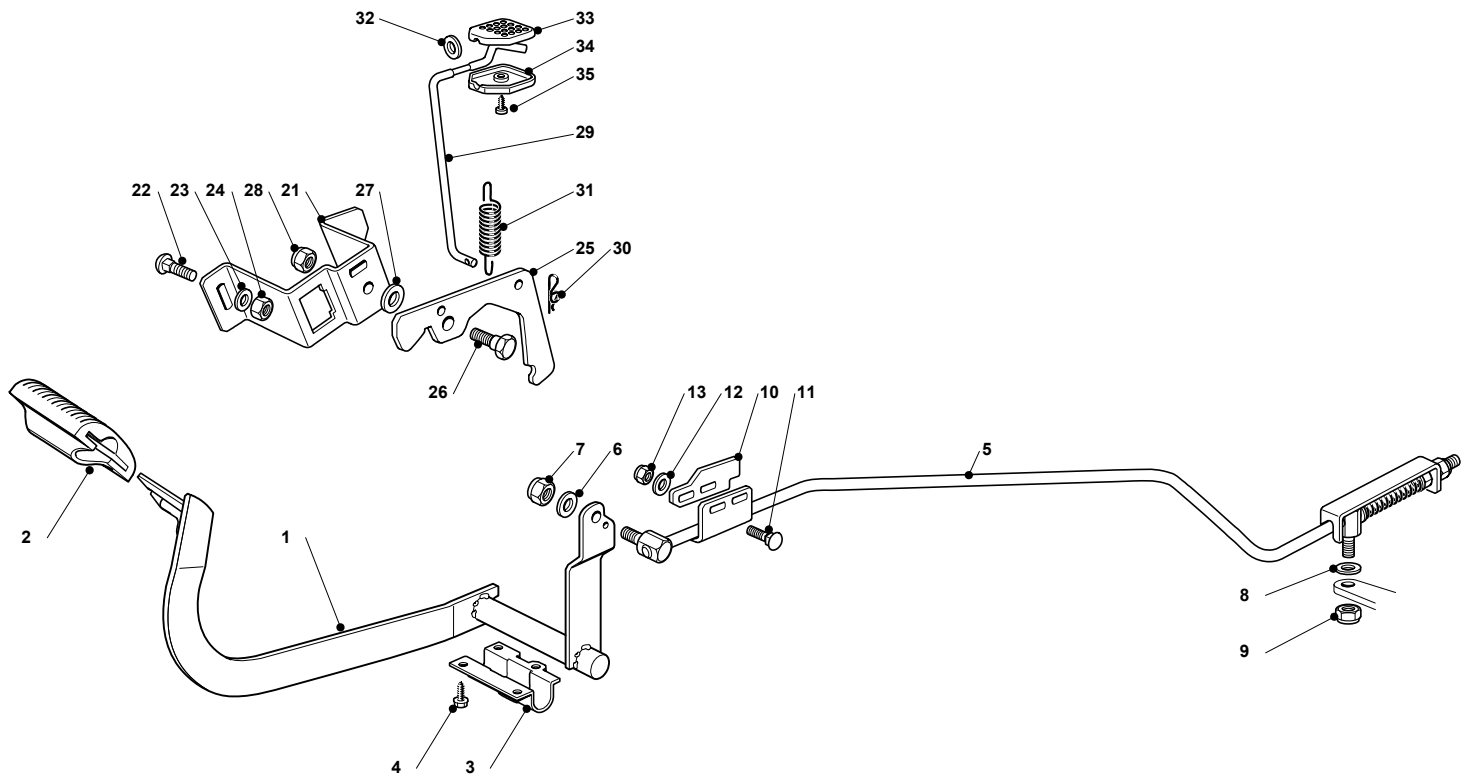

## OVERLAND 22 4WD

Pos. Fig.	Antal Quantity	Art No Part No	Benämning	Description	Anmärkning Notes
1	1	382500041/0	Pedal	Pedal	
2	1	25110267/0	Clamp Cover	Clamp Cover	
3	1	325547081/2	Trombocyt	Plate	
4	4	12731601/0	Skruv	Screw	
5	1	382000554/2	Länk	Rod	
6	1	12521350/0	Bricka	Washer	
7	1	12155000/0	Mutter	Nut	
8	1	12521350/0	Bricka	Washer	
9	1	12155000/0	Mutter	Nut	
10	1	325547281/1	Trombocyt	Plate	
11	2	12815210/0	Skruv	Screw	
12	2	12523040/0	Bricka	Washer	
13	2	12154510/0	Mutter	Nut	
21	1	325785143/1	Stöd	Support	
22	2	12815210/0	Skruv	Screw	
23	1	12523040/0	Bricka	Washer	
24	2	12154510/0	Mutter	Nut	
25	1	325253009/0	Hake	Hook	
26	1	22524970/2	Stift	Pin	
27	1	25670011/0	Bricka	Washer	
28	1	12155000/0	Mutter	Nut	
29	1	125033097/0	Länk	Rod	
30	1	24487997/0	Bricka	Washer	
31	1	25430213/0	Fjäder	Spring	
32	1	12523040/0	Bricka	Washer	
33	1	325592001/0	Knopp	Knob	
34	1	325592002/0	Knopp	Knob	
35	1	12727815/0	Skruv	Screw	