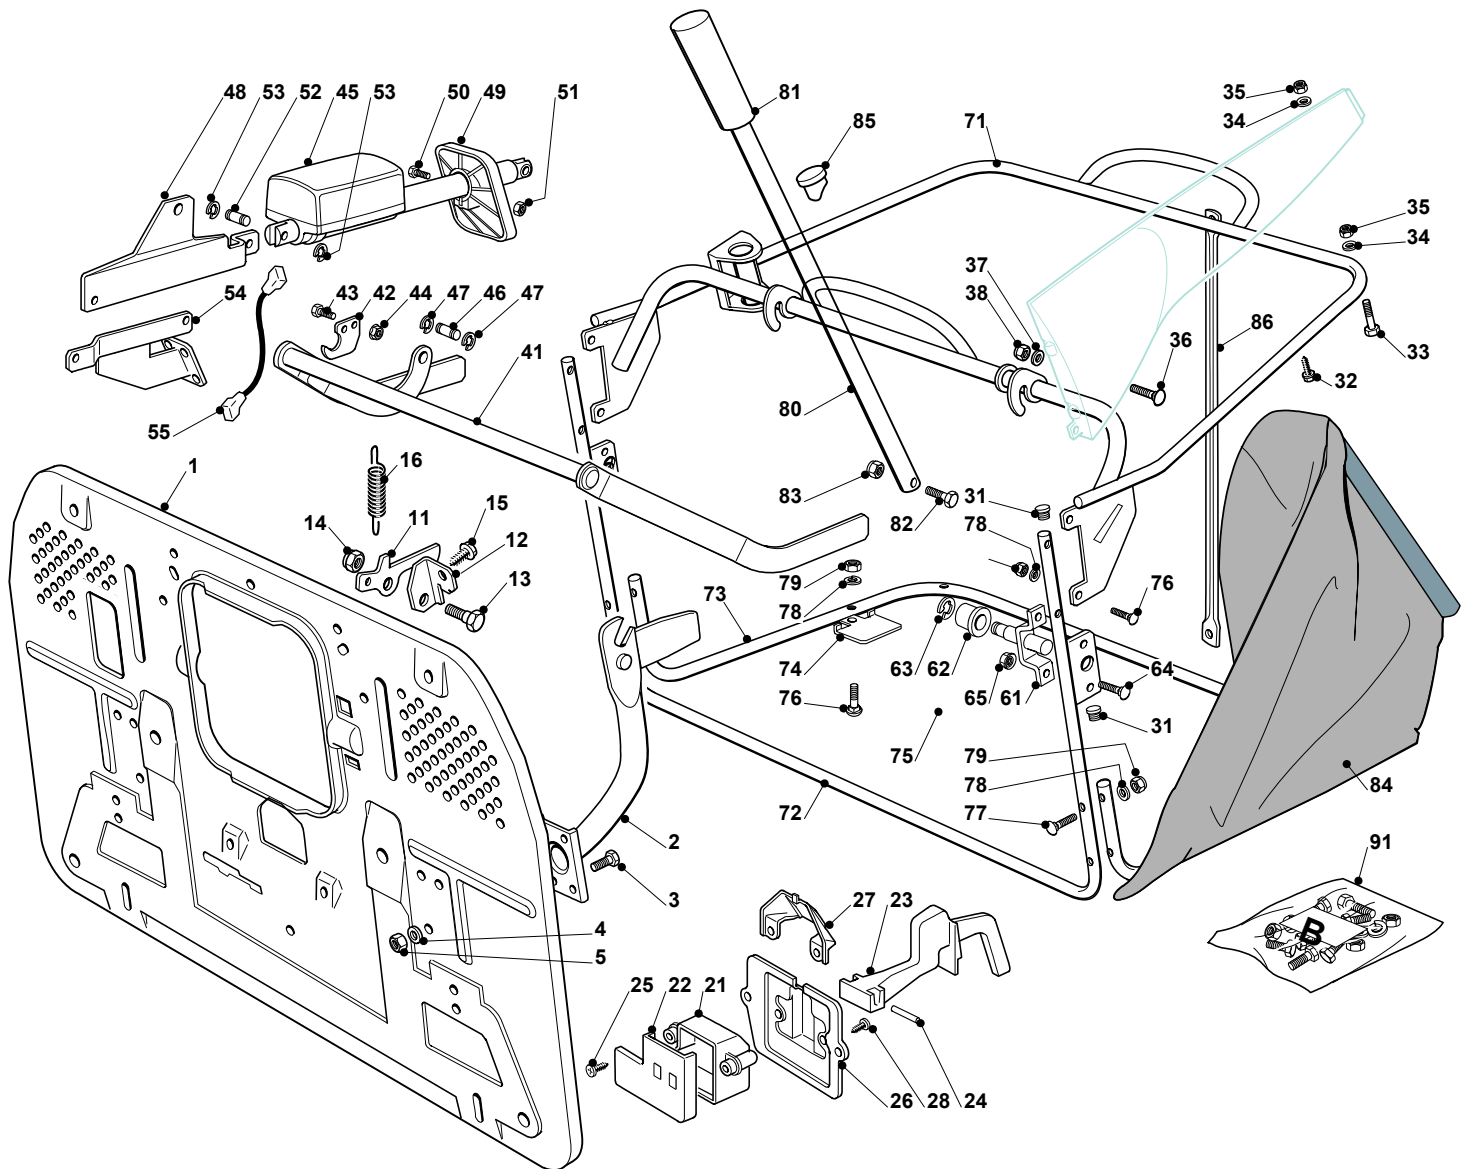

OVERLAND 4WD

OVERLAND 4WD

Pos. Fig.	Antal Quantity	Art No Part No	Benämning	Description	Anmärkning Notes
1	1	382547053/0	Tavla	Plate	
2	2	82774245/0	Stöd	Support	
3	6	12793102/0	Skruv	Screw	
4	6	12523060/0	Bricka	Washer	
5	6	12293201/0	Mutter	Nut	
11	1	325774417/0	Fäste	Clamp	
12	1	325755031/1	Fäste	Bracket	
13	1	125510080/1	Stift	Pin	
14	1	12292102/0	Mutter	Nut	
15	1	12735122/0	Skruv	Screw	
16	1	27430579/0	Fjäder	Spring	
21	1	25600041/0	Skydd	Micro Protection	
22	1	25600042/0	Överbelastningsskydd	Protection Cover	
23	1	25318124/0	Arm	Lever	
24	1	12400030/0	Stift	Pin	
25	1	12728510/0	Skruv	Screw	
26	1	25785272/0	Knivskydd	Micro Protection	
27	1	25600048/0	Överbelastningsskydd	Protection Cover	
28	2	12728450/0	Skruv	Screw	
31	4	18566110/0	Skydd-grå	Cap	
32	4	12735410/0	Skruv	Screw	
33	2	12689500/0	Skruv	Screw	
34	4	12521330/0	Bricka	Washer	
35	4	12154510/0	Mutter	Nut	
36	2	12815220/0	Skruv	Screw	
37	2	12521330/0	Bricka	Washer	
38	2	12154510/0	Mutter	Nut	
41	1	82000507/0	Axel	Axle	
42	2	25774317/0	Trombocyt	Plate	
43	4	12815210/0	Skruv	Screw	
44	4	12154510/0	Mutter	Nut	
45	1	18001000/0	Aktuator	Actuator	
46	1	25510083/0	Stift	Pin	
47	2	12000955/0	Låsring	Circlip	
48	1	25785197/0	Stöd	Support	
49	1	25600060/0	Skydd	Protection	
50	1	12727795/0	Skruv	Screw	
51	1	12154330/0	Mutter	Nut	
52	1	25510083/0	Stift	Pin	
53	2	12000955/0	Låsring	Circlip	
54	1	82650209/0	Reduktion	Stiffening	
55	1	125065030/0	Connecting Cable	Connecting Cable	
61	2	82785147/0	Stöd	Support	
62	2	25690001/0	Sprint	Roll	
63	2	12000956/0	Låsring	Benzing	
64	4	12818690/0	Skruv	Screw	
65	4	12293201/0	Mutter	Nut	
71	1	382800123/1	Chassi	Upper Frame	
72	1	382800089/1	Front Frame	Front Frame	
73	1	325800031/0	Chassi	Lower Frame	
74	1	25547131/0	Trombocyt	Plate	
75	1	382650039/0	Trådbygel	Lower Stiffening	
76	6	12815220/0	Skruv	Screw	
77	4	12815245/0	Skruv	Screw	
78	10	12521330/0	Bricka	Washer	
79	10	12154510/0	Mutter	Nut	
80	1	25869029/1	Rör	Rod	
81	1	25394508/0	Handtag	Handle	
82	1	12674550/0	Skruv	Screw	
83	1	12154510/0	Mutter	Nut	
84	1	182105945/0	Uppsamlare	Grasscatcher	
85	1	25120232/0	Lock	Cap	
86	1	325650159/0	Trådbygel	Rear Stiffening	
91	1	382180117/0	Screws Outfit	Screws Outfit