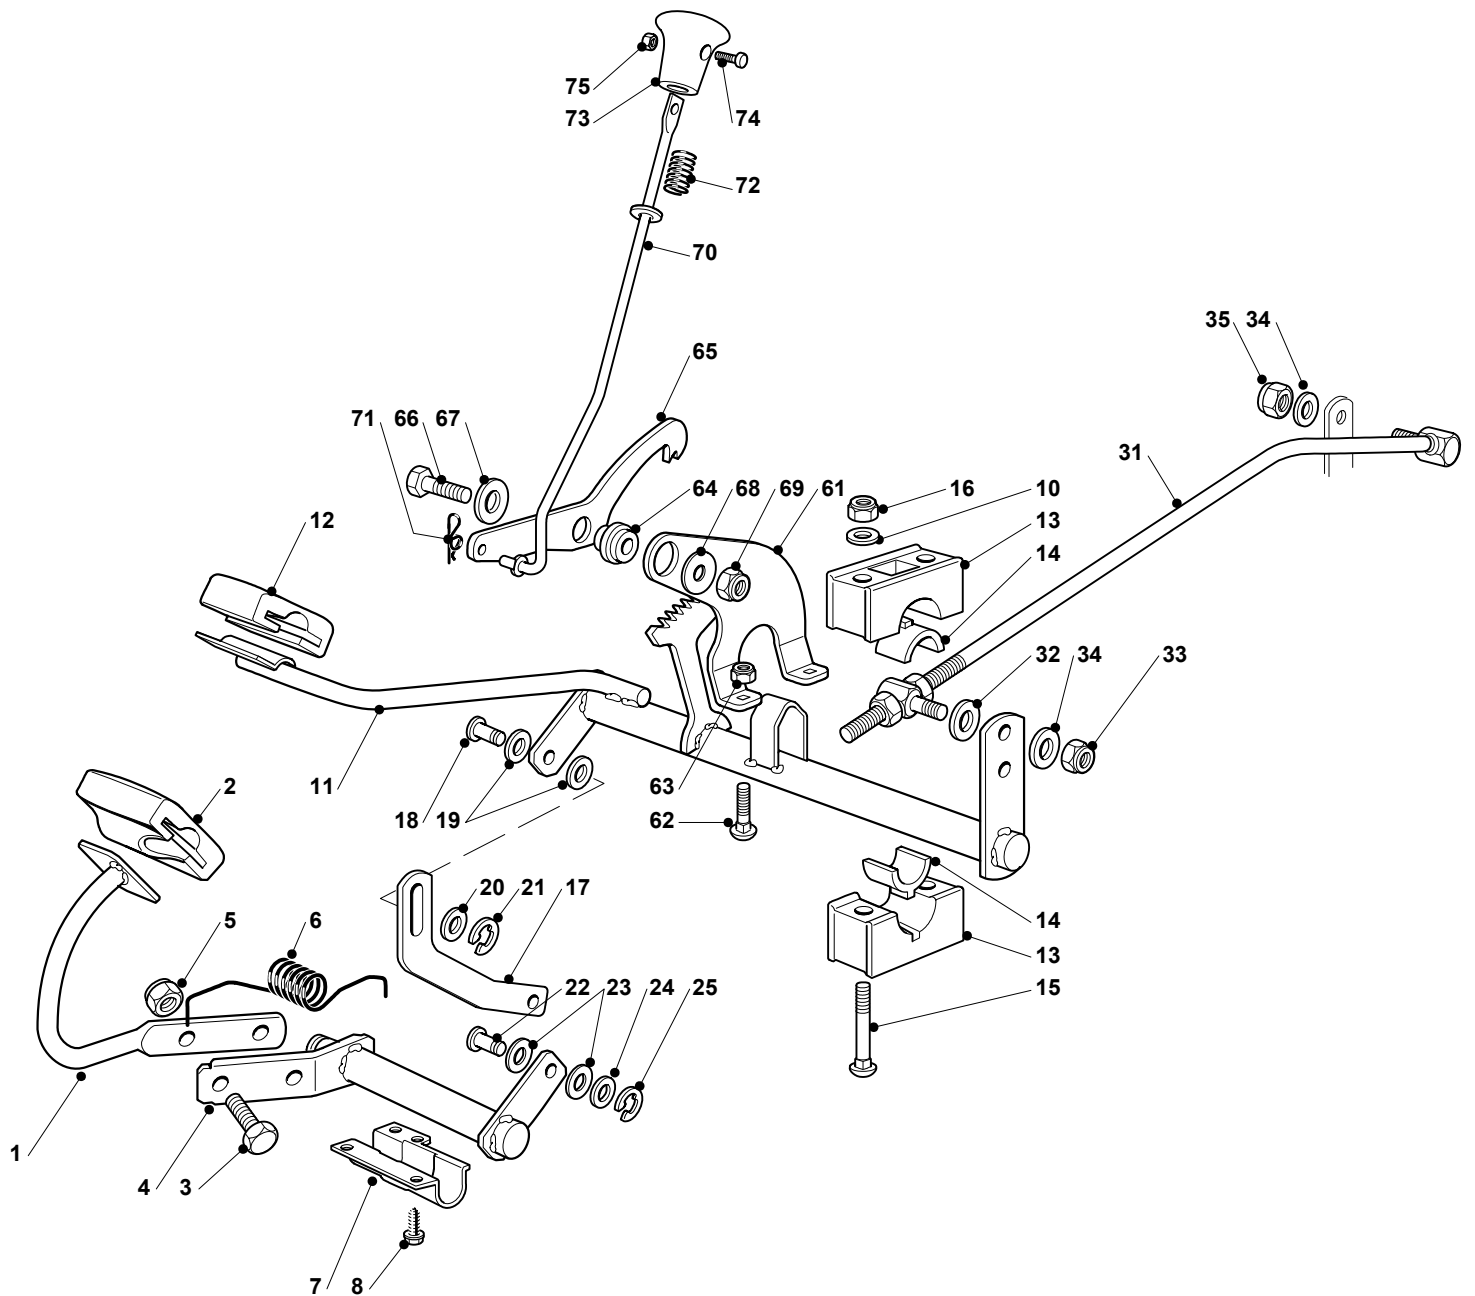

OVERLAND 4WD

OVERLAND 4WD

Pos. Fig.	Antal Quantity	Art No Part No	Benämning	Description	Anmärkning Notes
1	1	382500031/1	Pedal	Pedal	
2	1	25110275/0	Fäste	Clamp Cover	
3	2	12793301/0	Skruv	Screw	
4	1	382000559/1	Axel	Axle	
5	2	12155000/0	Mutter	Nut	
6	1	125430246/0	Fjäder	Spring	
7	1	325547133/1	Trombocyt	Plate	
8	4	12731601/0	Skruv	Screw	
10	4	12523040/0	Bricka	Washer	
11	1	382000617/0	Axel	Axle	
12	1	25110274/0	Clamp Cover Front	Clamp Cover Front	
13	4	325785354/0	Stöd	Bracket	
14	4	325034003/0	Bussning	Brass	
15	4	112815271/0	Skruv	Screw	
16	4	12154510/0	Mutter	Nut	
17	1	325547207/0	Trombocyt	Plate	
18	1	125510085/1	Stift	Pin	
19	2	25670011/0	Bricka	Washer	
20	1	12521350/0	Bricka	Washer	
21	1	12000930/0	Avgasrör	Crown Fastener	
22	1	125510085/1	Stift	Pin	
23	2	25670011/0	Bricka	Washer	
24	1	12521350/0	Bricka	Washer	
25	1	12000930/0	Avgasrör	Crown Fastener	
31	1	382000612/0	Länk	Rod	
32	1	12523060/0	Bricka	Washer	
33	1	12154510/0	Mutter	Nut	
34	2	12523040/0	Bricka	Washer	
35	1	12154510/0	Mutter	Nut	
61	1	325774477/0	Fäste	Clamp	
62	2	12815210/0	Skruv	Screw	
63	2	12292102/0	Mutter	Nut	
64	1	125040638/0	Bussning	Bush	
65	1	325022000/1	Hake	Hook	
66	1	12691100/0	Skruv	Left Screw	
67	1	12523060/0	Bricka	Washer	
68	1	22672152/0	Bricka	Washer	
69	1	12155000/0	Mutter	Nut	
70	1	125033091/0	Länk	Rod	
71	1	24487995/0	Cotter Pin	Cotter Pin	
72	1	25430232/0	Fjäder	Spring	
73	1	325605002/0	Tryckring	Button	
74	1	112726389/0	Skruv	Screw	
75	1	12290800/0	Mutter	Nut