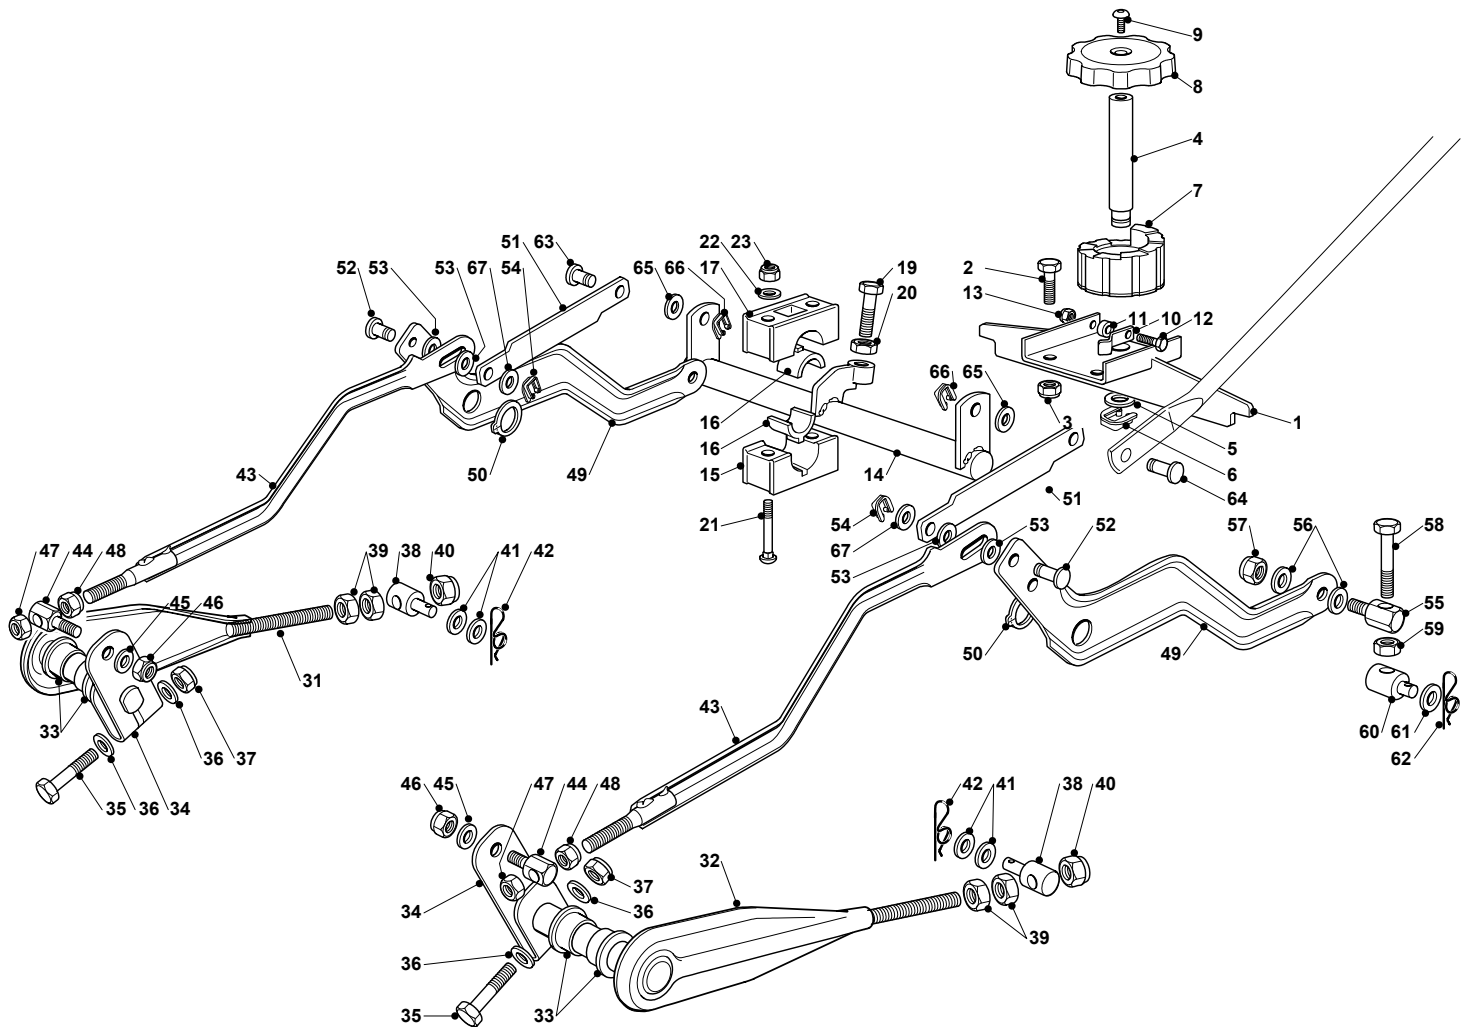

OVERLAND 4WD

OVERLAND 4WD

Pos. Fig.	Antal Quantity	Art No Part No	Benämning	on	Anmärkning Notes
1	1	382785181/1	Stöd	Bracket	
2	2	12818690/0	Skruv	Screw	
3	2	12293201/0	Mutter	Nut	
4	1	125520009/0	Axel	Axle	
5	1	22672151/0	Bricka	Washer	
6	1	12436030/0	Trombocyt	Plate	
7	1	325060037/0	Fäste	Cam	
8	1	325394530/0	Knopp	Knob	
9	1	112760600/0	Skruv	Screw	
10	1	325430267/0	Fjäder	Spring	
11	1	22170600/0	Distans	Spacer	
12	1	12789195/0	Skruv	Screw	
13	1	12154320/0	Mutter	Nut	
14	1	382000615/0	Axel	Axle	
15	2	325785355/0	Stöd	Bracket	
16	4	325034003/0	Bussning	Brass	
17	2	325785354/0	Stöd	Bracket	
19	1	125943005/0	Skruv	Screw	
20	1	12295200/0	Mutter	Nut	
21	4	112815271/0	Skruv	Screw	
22	4	12523040/0	Bricka	Washer	
23	4	12154510/0	Mutter	Nut	
31	1	82318159/0	Right Lever (Mod. 122)	Right Lever	
32	1	82318161/0	Left Lever (Mod. 122)	Left Lever	
33	4	25040605/0	Kompass	Bush	
34	2	25318161/0	Arm	Lever	
35	2	12691700/0	Skruv	Screw	
36	4	12521350/0	Bricka	Washer	
37	2	12155000/0	Mutter	Nut	
38	2	125510069/1	Stift	Pin	
39	4	12295200/0	Mutter	Nut	
40	2	12156602/0	Mutter	Nut	
41	4	25670008/1	Bricka	Washer	
42	2	24487998/0	Låsnål	Cotter Pin	
43	2	82000477/2	Vevstake	Connecting Rod	
44	2	125510055/1	Stift	Pin	
45	2	12521350/0	Bricka	Washer	
46	2	12155000/0	Mutter	Nut	
47	2	12155000/0	Mutter	Nut	
48	2	12293200/0	Mutter	Nut	
49	2	25318153/1	Spännarm	Rear Lever	
50	2	12609255/0	Seegerring	Seeger	
51	2	325318223/0	Spak	Lever	
52	2	125510048/1	Stift	Pin	
53	4	25670011/0	Bricka	Washer	
54	2	12436050/0	Trombocyt	Plate	
55	2	25510056/0	Stift	Pin	
56	4	25670008/1	Bricka	Washer	
57	2	12156602/0	Mutter	Nut	
58	2	12794985/0	Skruv	Screw	
59	2	12295200/0	Mutter	Nut	
60	2	25510070/0	Stift	Pin	
61	2	12523090/0	Bricka	Washer	
62	2	24487998/0	Låsnål	Cotter Pin	
63	1	125510117/0	Stift	Pin	
64	1	125510048/1	Stift	Pin	
65	2	25670011/0	Bricka	Washer	
66	2	12436050/0	Trombocyt	Plate	
67	2	12521350/0	Bricka	Washer