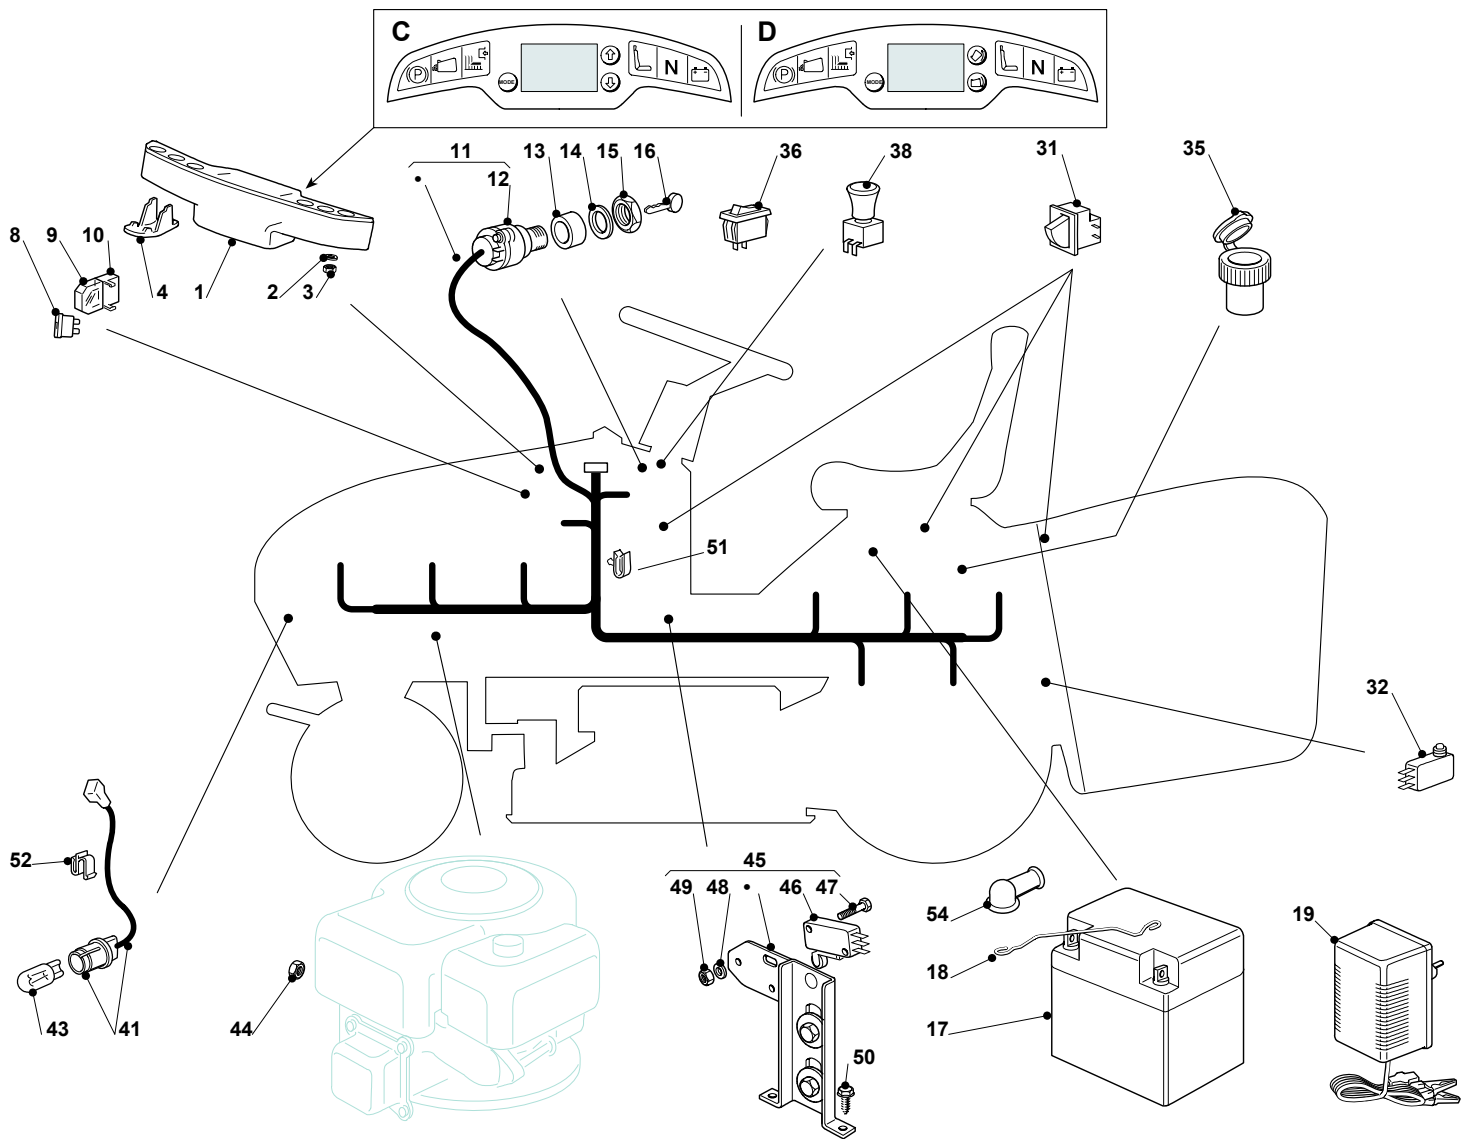

OVERLAND 4WD

OVERLAND 4WD

Pos. Fig.	Antal Quantity	Art No Part No	Benämning	Description	Anmärkning Notes
1	1	382722422/3	Cards + Guards (D)	Cards + Guards (D)	
2	2	12521320/0	Bricka	Washer	
3	2	12154330/0	Mutter	Nut	
4	1	25031501/0	Deflektor	Deflector	
8	1	33340035/0	Säkring	Fuse 15 A	
8	1	33340036/0	Säkring	Fuse 25 A	
8	1	33340040/0	Säkring	Fuse 10A	
9	3	33215000/0	Kåpa	Cover	
10	3	33500007/0	Säkring	Fuse Carrier	
11	1	182040149/0	Kabel	Cables Ass.Y	
12	1	18450072/0	Brytare	Starting Switch	
13	1	18550136/0	Distans	Spacer	
14	1	18550135/0	Bricka	Washer	
15	1	18400862/0	Ringmutter	Ringnut	
16	1	18210022/0	Starting Key	Starting Key	
17	1	118120057/0	Batteri	Battery	
18	1	25430230/0	Fjäder	Spring	
19	1	182180090/0	Batteriladdare	Battery Charger	
31	3	119410615/0	Brytare	Micro	
32	1	19410605/1	Brytare	Full Grasscat. Microsw.	
33	1	19410609/0	Neutral Switch (Hydro)	Neutral Switch (Hydro)	
35	1	9400-0317-01	Auxiliary Accessory Socket	Auxiliary Accessory Socket	
36	1	18450060/1	Farilamp Switch	Farilamp Switch	
38	1	18450068/0	Kopplingshus	Clutch Switch	
41	1	82040073/0	Kabel	Cable	
43	2	18459100/0	Farilamp For Lights	Farilamp For Lights	
44	1	12361005/0	Mutter	Nut	
51	5	33320506/0	Kabelhållare	Fairled	
52	1	33320504/0	Kabelhållare	Fairled	
54	1	18564864/1	Tätningshylsa	Protection