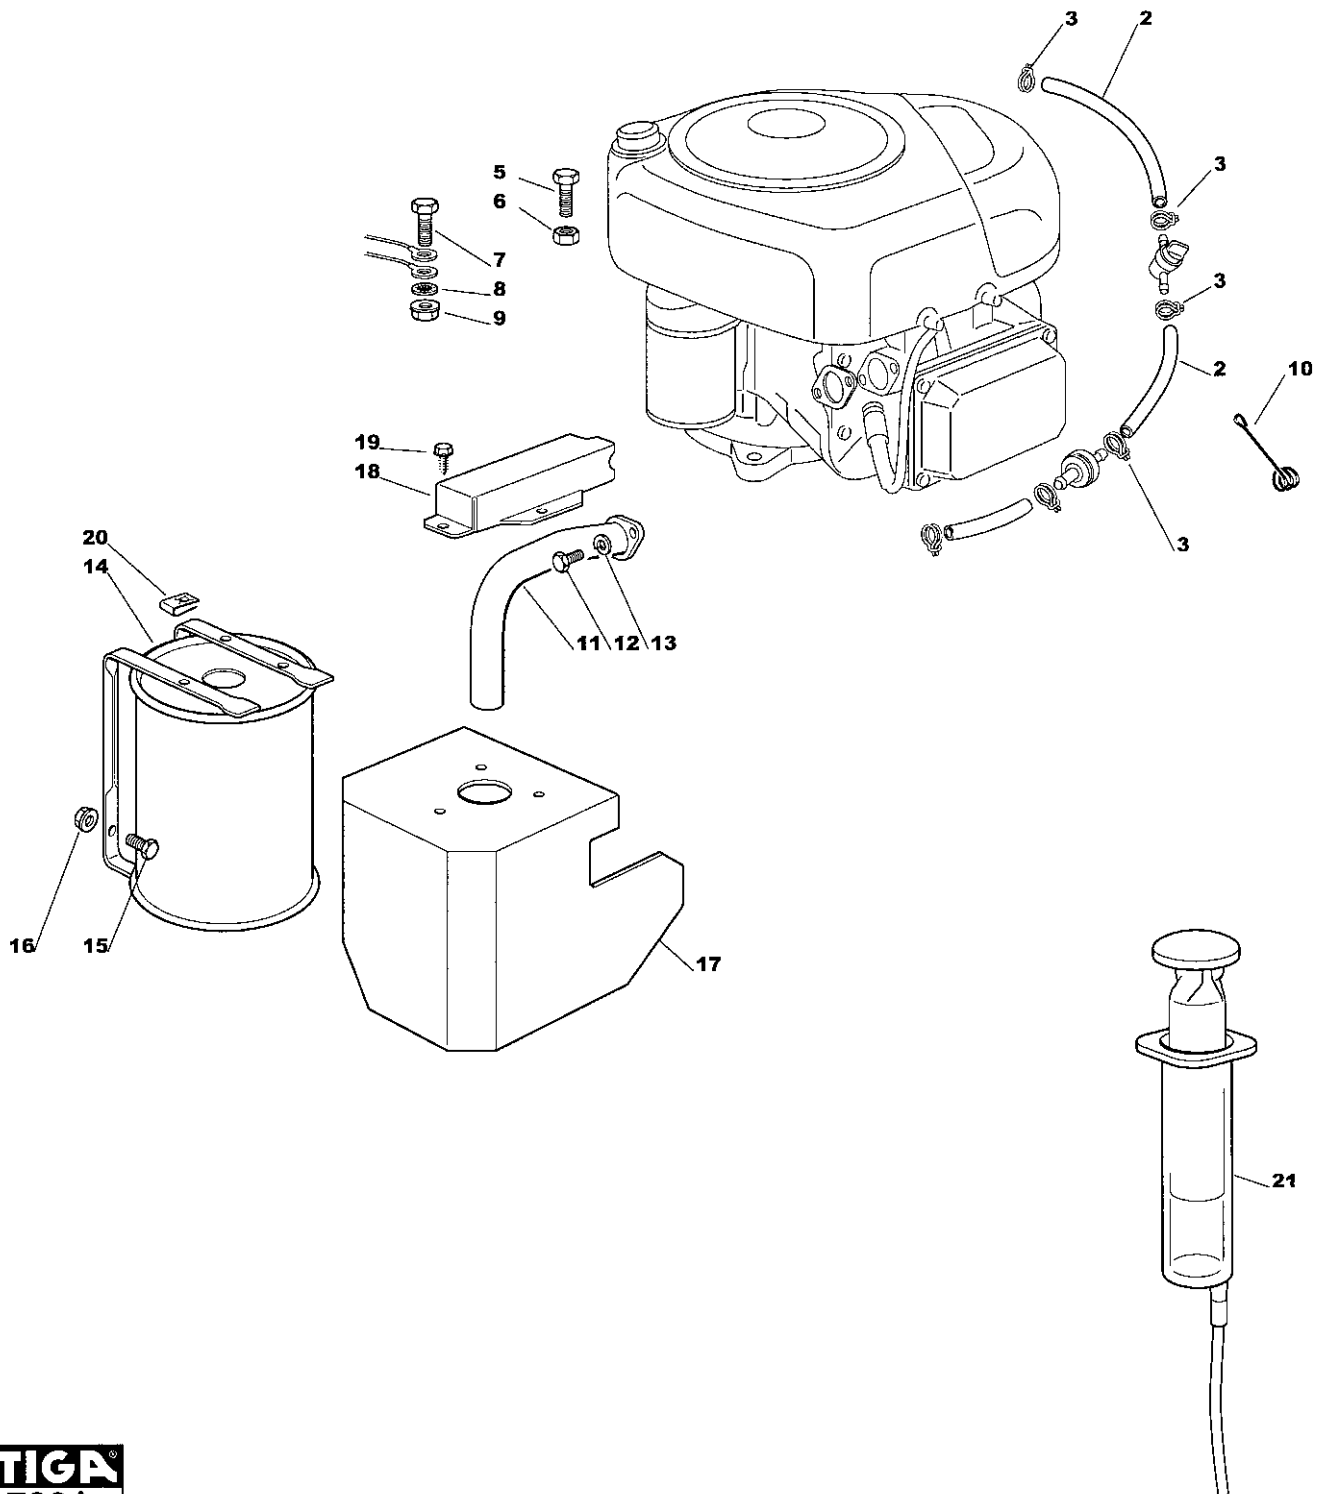

Utgåva Issue		Bildnr Picture No		GARDEN COMBI GARDEN COMBI HST MOTOR		GARDEN COMBI GARDEN COMBI HST ENGINE		Sida Page	
2006- 13		1700A						46	
Pos. Fig.	Antal/Quantity			Art nr Part No	Benämning	Description	Sats Kit	Anmärkning Notes	
	2511	2512							
2	2			1136- 1479- 01	Slang	Tube			
3	4			1136- 0045- 01	Slangklämma	Hose clamp			
5	3			9997- 0835- 12	Skruv	Screw		L = 35 mm	
6	3			9739- 0831- 22	Mutter	Nut			
7	1			9997- 0840- 16	Skruv	Screw		L = 40 mm	
8	1			9677- 0009- 02	Låsbricka	Lock washer			
9	1			9739- 0831- 22	Mutter	Nut			
10	1			1136- 0892- 01	Fjäder	Spring			
11	1			1136- 1468- 01	Avgasrör	Exhaust conn. tube			
12	2			1136- 1466- 01	Skruv	Screw			
13	2			9683- 0030- 02	Låsbricka	Lock washer			
14	1			1136- 1494- 01	Ljuddämpare	Muffler			
15	2			9997- 0820- 16	Skruv	Screw			
16	2			9739- 0831- 22	Mutter	Nut			
17	1			1136- 1503- 01	Ljuddämparskydd	Muffler protection			
18	1			1136- 1489- 01	Skydd	Protection			
19	3			9847- 8116- 16	Skruv	Screw			
20	3			1136- 1464- 01	Låsplatta	Lock plate			
21	1			1134- 3898- 01	Oljepump	Oil pump