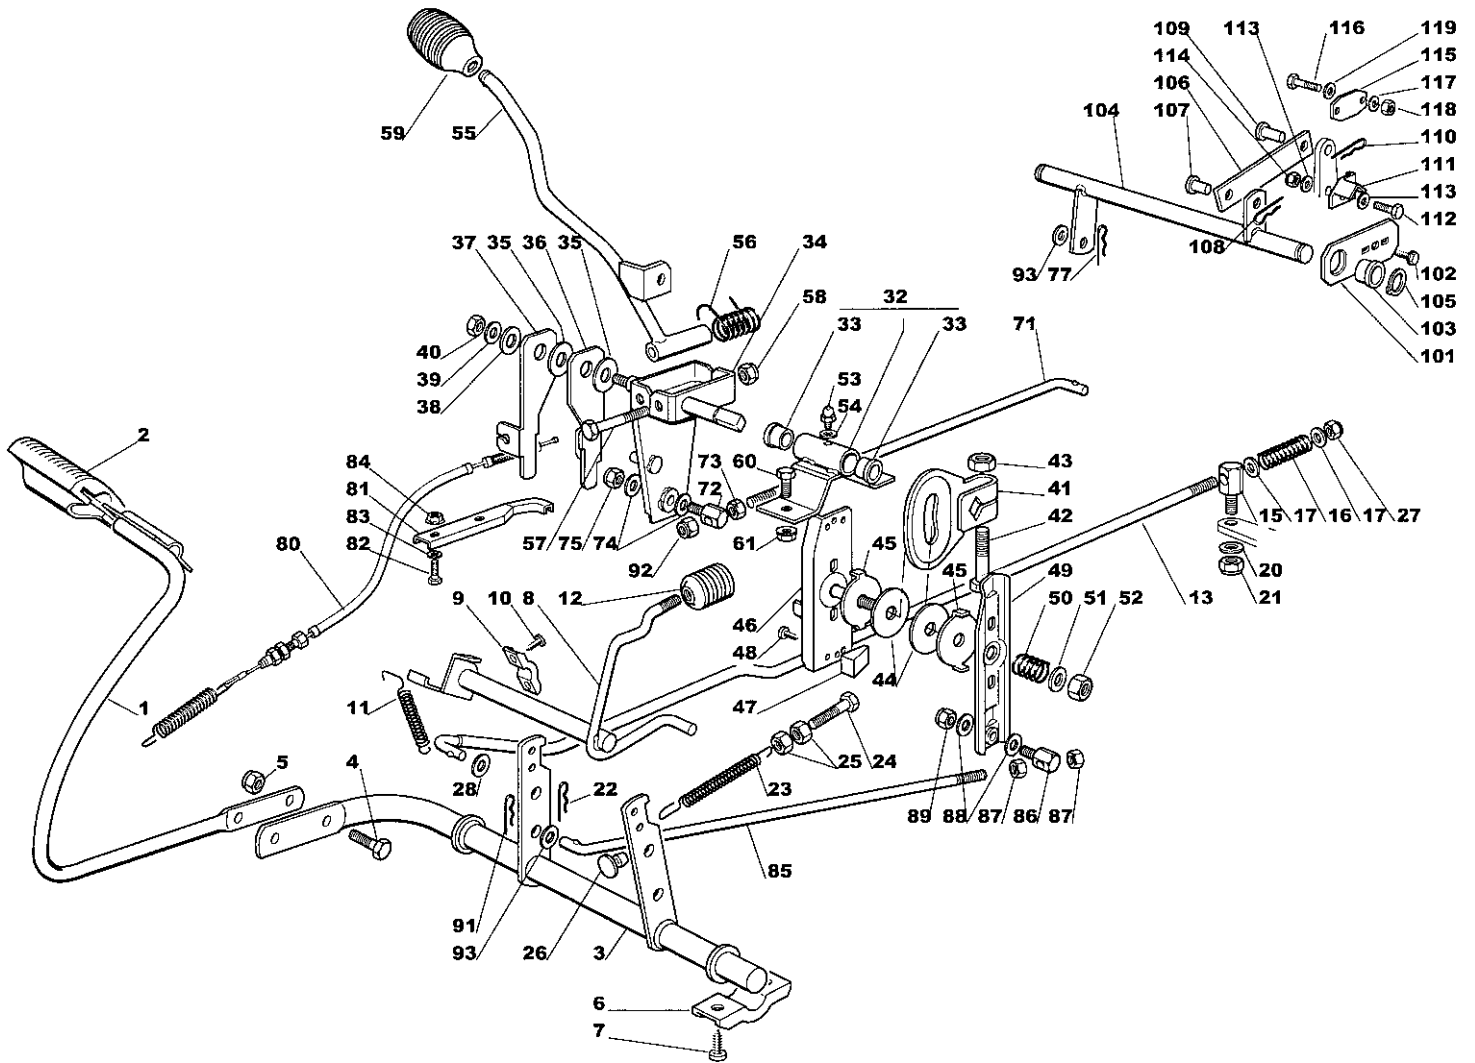

Utgåva Issue 2006-13		Bildnr Picture No 2071		GARDEN COMBI HST BROMSREGLAGE DRIVREGLAGE		GARDEN COMBI HST BRAKE CONTROL DRIVE CONTROL		Sida Page 42	
Pos. Fig.	Antal/Quantity			Art nr Part No	Benämning	Description	Sats Kit	Anmärkning Notes	
	2512								
X 82	2			9997-0620-16	Skruv	Screw			
83	2			9699-0035-02	Planbricka	Flat washer			
84	2			9739-0631-22	Mutter	Nut			
85	1			1136-2154-01	Stång	Rod			
86	1			1136-0235-01	Ledbult	Pivot bolt			
87	2			9799-0831-02	Mutter	Nut			
88	2			1136-0309-01	Bricka	Washer			
89	1			9712-0831-02	Låsmutter	Lock nut			
91	1			1136-0095-01	Låsnål	Hair pin			
92	1			9747-0831-02	Mutter	Lock nut			
93	2			1136-0309-01	Bricka	Washer			
X 101	2			1136-2158-01	Platta	Plate			
102	2			1136-0815-01	Skruv	Screw			
X 103	2			1136-2068-01	Bussning	Bushing			
X 104	1			1136-2191-01	Axel	Axle			
X 105	2			1136-2048-01	Låsring	Seeger ring			
X 106	1			1136-2153-01	Stång	Rod			
X 107	1			1136-2157-01	Bult	Pin			
108	1			1136-0095-01	Låsnål	Hair pin			
X 109	1			1136-2156-01	Bult	Pin			
110	1			1136-0095-01	Låsnål	Hair pin			
X 111	1			1136-2155-01	Kam	Cam			
112	1			9997-0620-16	Skruv	Screw			
113	2			9699-0035-02	Planbricka	Flat washer			
114	1			9747-0631-02	Låsmutter	Lock nut			
115	1			1136-0407-01	Plåt	Plate			
116	2			1136-1214-01	Skruv	Screw			
117	2			9683-0005-02	Låsbricka	Lock washer			
118	2			9799-0331-02	Mutter	Nut			
119	2			1136-0610-01	Bricka	Washer