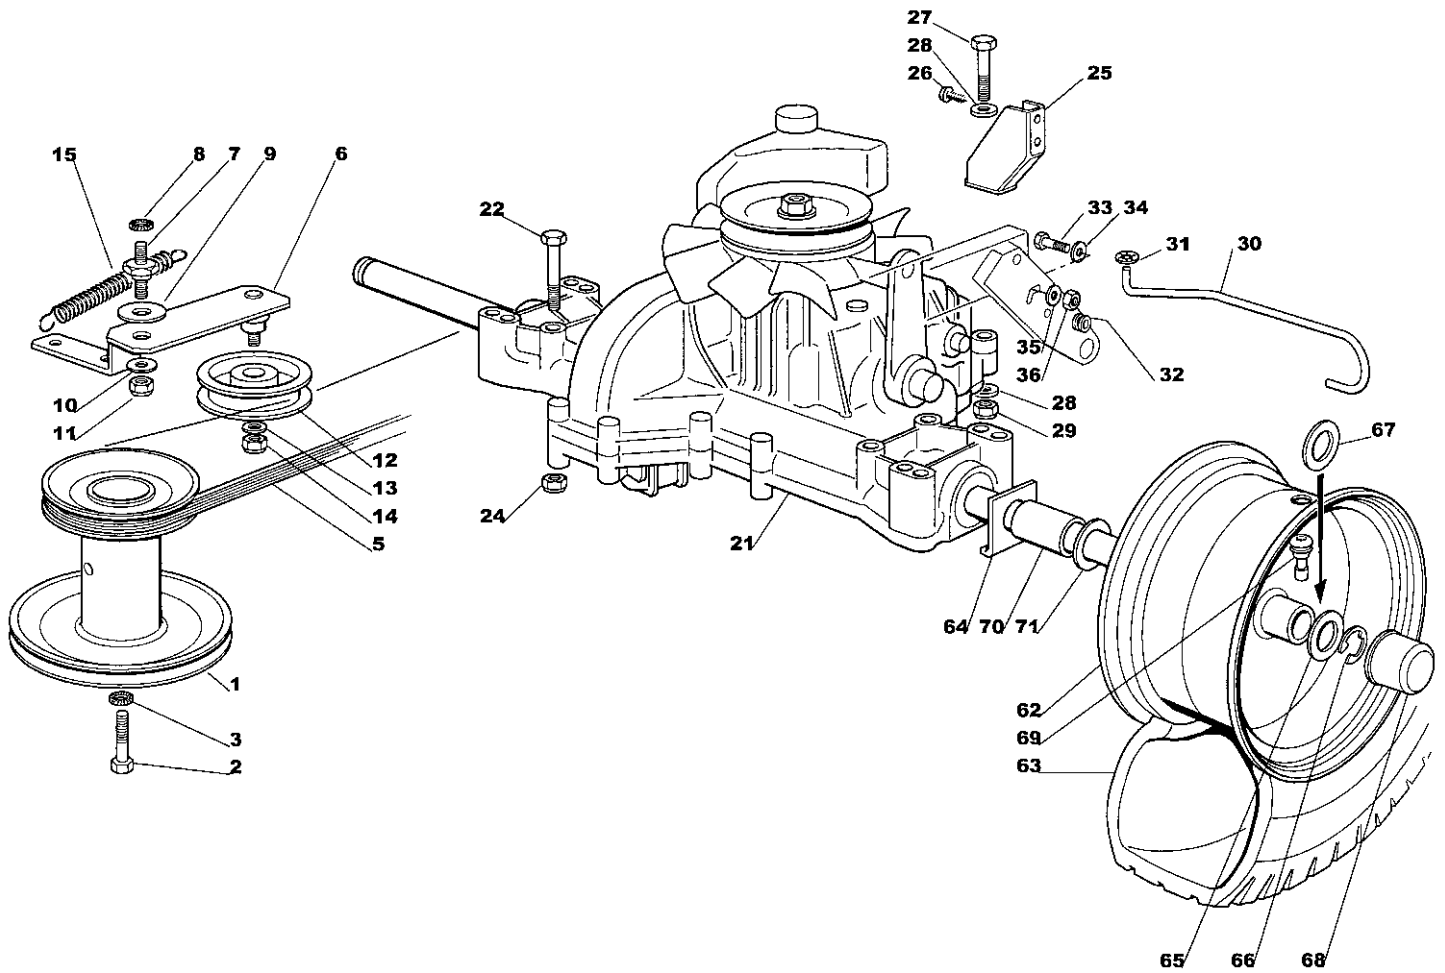

Utgåva Issue 2006-13	Bildnr Picture No 2073	GARDEN COMBI HST TRANSMISSION	GARDEN COMBI HST TRANSMISSION	Sida Page 50

Pos. Fig.	Antal/Quantity				Art nr Part No	Benämning	Description	Sats Kit	Anmärkning Notes
	2512								
X	1	1			1136-2159-01	Motorremskiva	Engine belt pulley		
	2	1			9987-5351-12	Skruv	Screw		
	3	1			9683-0045-02	Bricka	Washer		
X	5	1			1136-2162-01	Drivrem	Drive belt		
X	6	1			1136-2193-01	Spännarm	Tension lever		
	7	1			1136-0400-01	Pinnbult	Stud bolt		
	8	1			9677-0009-02	Låsbricka	Lock washer		
	9	1			1136-0088-01	Bricka	Washer		
	10	1			1136-0309-01	Bricka	Washer		
	11	1			9712-0831-02	Låsmutter	Lock nut		
	12	1			1136-0289-01	Spännrulle	Idler pulley		
	13	1			9699-0056-02	Planbricka	Flat washer		
	14	1			9747-0831-02	Mutter	Lock nut		
	15	1			1136-0860-01	Fjäder	Spring		
X	21	1			1136-2060-01	Transaxel	Transaxle		Kanzaki K46T
	22	4			9997-0860-16	Skruv	Screw		
	24	4			9739-0831-22	Mutter	Nut		
X	25	1			1136-2194-01	Fäste	Bracket		
	26	1			1136-0815-01	Skruv	Screw		
	27	1			9997-0845-12	Skruv	Screw		
	28	2			9699-0090-02	Planbricka	Flat washer		
	29	1			9747-0831-02	Mutter	Lock nut		
X	30	1			1136-2150-01	Arm	Lever		
	31	1			1136-0603-01	Låsring	Snap ring		
X	32	1			1136-2062-01	Hylsa	Fairlead		
	33	1			9997-0825-16	Skruv	Screw		
	34	1			9699-0056-02	Planbricka	Flat washer		
	35	1			9699-0090-02	Planbricka	Flat washer		
	36	1			9747-0831-02	Mutter	Lock nut		
	62	2			1136-0568-01	Fälg	Rim		
	63	2			1136-1786-01	Däck (Turf Saver)	Tire (Turf Saver)		
	63	2			1136-1787-01	Däck (Deli)	Tire (Deli)		
	64	2			1136-0312-01	Bricka	Washer		
	65	2			1136-0305-01	Bricka	Washer		
	66	2			9652-0015-04	Låsring	Retaining ring		
	67	0-4			1136-0306-01	Bricka	Washer		
	68	2			1136-0081-01	Navkapsel	Hub cap		
	69	2			9545-0500-00	Ventil	Valve		
	70	2			1136-0175-01	Distans	Spacer		
	71	2			1136-0305-01	Bricka	Washer