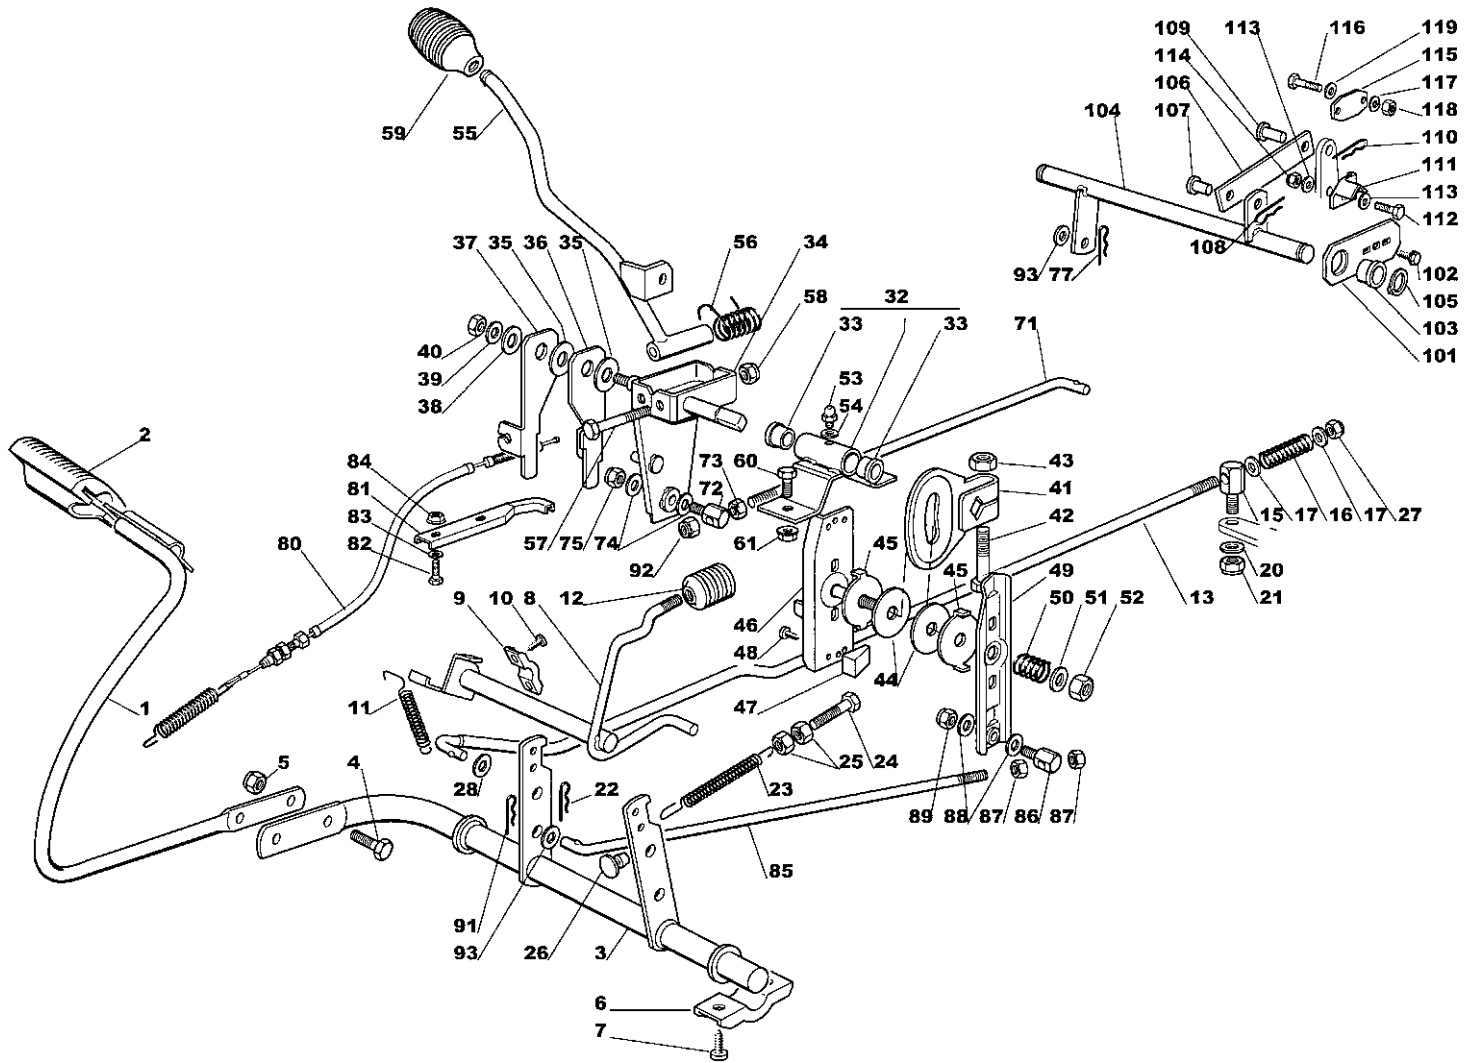

Utgåva Issue 2006- 13	Bildnr Picture No 2071	GARDEN COMBI HST BROMSREGLAGE DRIVREGLAGE	GARDEN COMBI HST BRAKE CONTROL DRIVE CONTROL	Sida Page 40

Pos. Fig.	Antal/Quantity				Art nr Part No	Benämning	Description	Sats Kit	Anmärkning Notes
	2512								
1	1				1136-0581-01	Bromspedal	Brake pedal		
2	1				1136-0151-01	Pedalskydd	Pedal cover		
3	1				1136-0562-01	Pedalaxel	Pedal shaft		
4	2				9997-0825-16	Skruv	Screw		
5	2				9747-0831-02	Mutter	Lock nut		
6	2				1136-0406-01	Bygel	Clamp		
7	4				9847-8119-16	Skruv	Screw		
8	1				1136-0561-01	P- bromsaxel	Parking brake shaft		
9	2				1136-0256-01	Bygel	Plate		
10	4				9847-8016-16	Skruv	Screw		
11	1				1136-0394-01	Fjäder	Spring		
12	1				1136-0392-01	Knopp	Knob		
13	1				1136-2151-01	Stång	Rod		
15	1				1136-0248-01	Ledbult	Pivot bolt		
16	1				1136-0218-01	Fjäder	Spring		
17	2				9699-0035-02	Planbricka	Flat washer		
20	1				9699-0085-02	Planbricka	Flat washer		
21	1				9747-0831-02	Mutter	Lock nut		
22	1				1136-0095-01	Låsnål	Hair pin		
23	1				1136-0204-01	Fjäder	Spring		
24	1				1136-0094-01	Skruv	Screw		
25	2				9799-0831-02	Mutter	Nut		
26	1				1136-0386-01	Gummiplugg	Grommet		
27	1				9747-1031-02	Låsmutter	Lock nut		
28	1				1136-0309-01	Bricka	Washer		
32	1				1136-1099-01	Fäste m.lager	Bracket w.bush		Inkl. pos 33
33	2				1136-0937-01	• Bussning	• Bush		
34	1				1136-1096-01	Arm	Lever		
35	2				1136-0088-01	Bricka	Washer		
36	1				1136-1000-01	Bygel	Clamp		
37	1				1136-1001-01	Bygel	Clamp		
38	1				1136-0089-01	Bricka	Washer		
39	1				9699-0056-02	Planbricka	Flat washer		
40	1				9712-0831-02	Låsmutter	Lock nut		
41	1				1136-0996-01	Sektor	Sector		
42	1				1136-0824-01	Skruv	Screw		
43	1				1136-0806-01	Mutter	Nut		
44	2				1136-0950-01	Platta	Plate		
45	2				1136-0992-01	Bricka	Washer		
46	1				1136-1098-01	Bygel	Clamp		
47	2				1136-0941-01	Kam	Cam		
48	2				9848-8013-16	Skruv	Screw		
49	1				1136-1097-01	Arm	Lever		
50	1				1136-0958-01	Fjäder	Spring		
51	1				1136-0308-01	Bricka	Washer		
52	1				1136-0806-01	Mutter	Nut		
53	1				9501-0500-00	Smörjnippel	Grease joint		
54	1				9699-0035-02	Planbricka	Flat washer		
55	1				1136-0577-01	Växelspak	Gearshift lever		
56	1				1136-0212-01	Fjäder	Spring		
57	1				9997-0880-16	Skruv	Screw		
58	1				9747-0831-02	Mutter	Lock nut		
59	1				1136-0503-01	Knopp	Knob		
60	2				9997-0820-16	Skruv	Screw		
61	2				9739-0831-22	Mutter	Nut		
71	1				1136-2152-01	Stång	Rod		
72	1				1136-0235-01	Ledbult	Pivot bolt		
73	1				9799-0831-02	Mutter	Nut		
74	2				1136-0309-01	Bricka	Washer		
75	1				9712-0831-02	Låsmutter	Lock nut		
77	1				1136-0095-01	Låsnål	Hair pin		
80	1				1136-1072-01	Wire	Wire		
81	1				1136-1002-01	Bygel	Clamp		

X

X