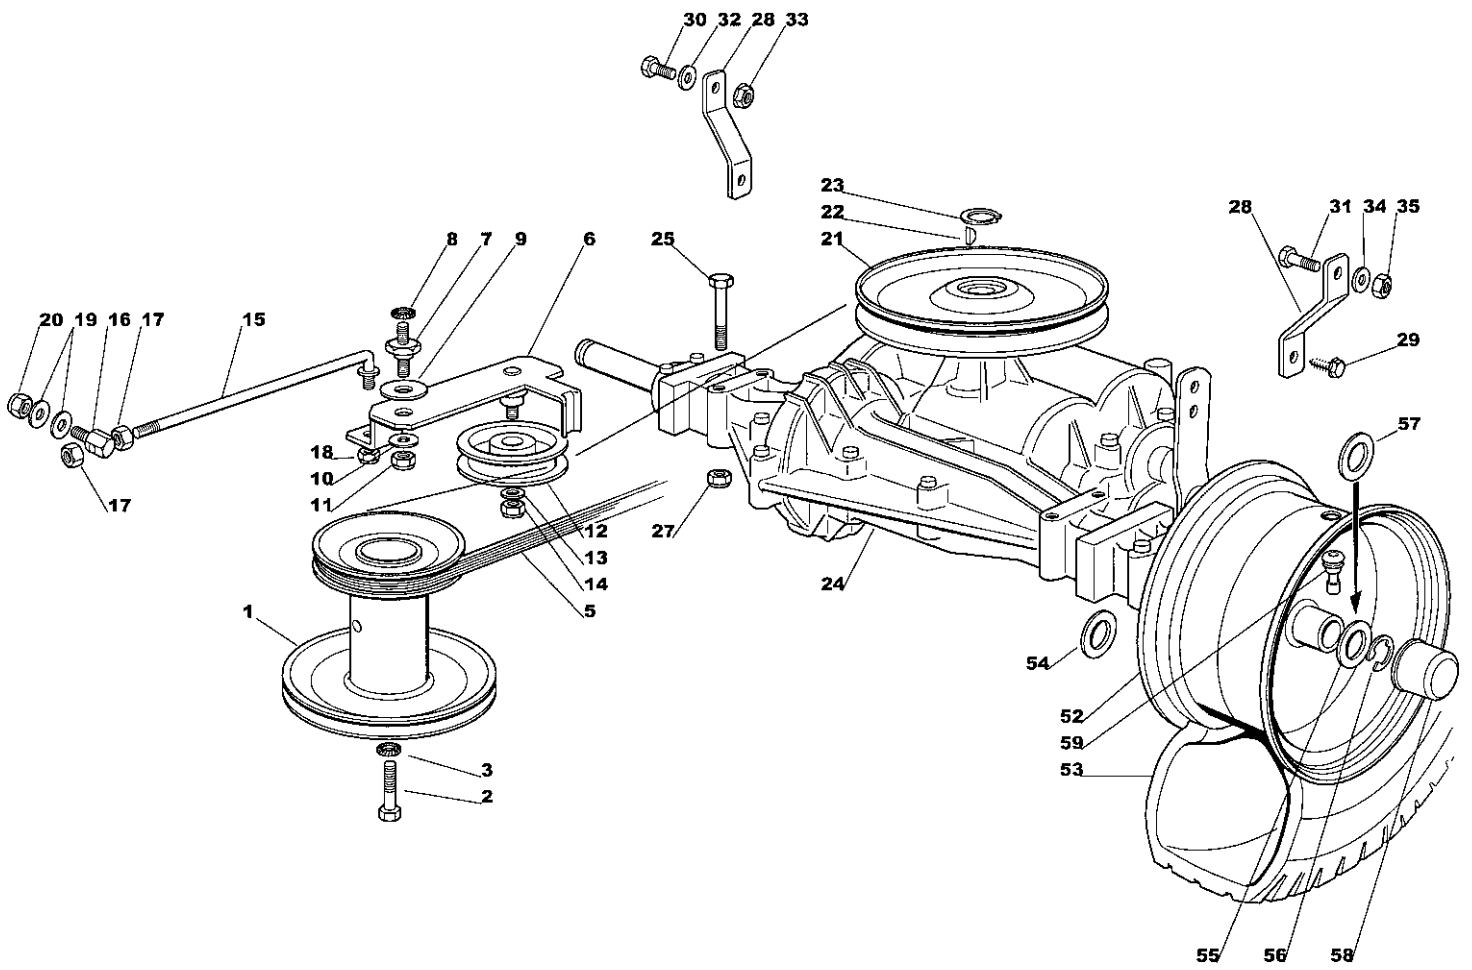

Utgåva Issue		Bildnr Picture No		GARDEN COMBI TRANSMISSION		GARDEN COMBI TRANSMISSION		Sida Page	
2006- 13		1231B						48	
Pos. Fig.	Antal/Quantity			Art nr Part No	Benämning	Description	Sats Kit	Anmärkning Notes	
	2511								
1	1			1136-0418-01	Motorremskiva	Engine belt pulley			
2	1			9987-5351-12	Skruv	Screw			
3	1			9683-0045-02	Bricka	Washer			
5	1			1136-0430-01	Kilrem	V- belt			
6	1			1136-0578-01	Spännarm	Tension arm			
7	1			1136-0400-01	Pinnbult	Stud bolt			
8	1			9677-0009-02	Låsbricka	Lock washer			
9	1			1136-0088-01	Bricka	Washer			
10	1			1136-0309-01	Bricka	Washer			
11	1			9712-0831-02	Låsmutter	Lock nut			
12	1			1136-0289-01	Spännrulle	Idler pulley			
13	1			9699-0056-02	Planbricka	Flat washer			
14	1			9747-0831-02	Mutter	Lock nut			
15	1			1136-0367-01	Spännstång	Tie rod			
16	1			1136-0235-01	Ledbult	Pivot bolt			
17	2			9799-0831-02	Mutter	Nut			
18	1			9747-0831-02	Mutter	Lock nut			
19	2			1136-0309-01	Bricka	Washer			
20	1			9747-0831-02	Mutter	Lock nut			
21	1			1136-0520-01	Remskiva	Belt pulley			
22	1			9600-0050-00	Woodruffkil	Key			
23	1			9650-0016-04	Spårring	Lock ring			
24	1			1136-0051-01	Transaxel	Transaxle			
25	4			9997-0860-16	Skruv	Screw			
27	4			9739-0831-22	Mutter	Nut			
28	2			1136-0420-01	Momentstag	Stay			
29	2			1136-0017-01	Skruv	Screw			
30	1			9997-0820-16	Skruv	Screw			
31	1			9997-0825-16	Skruv	Screw			
32	1			9699-0056-02	Planbricka	Flat washer			
33	1			9739-0831-22	Mutter	Nut			
34	1			9699-0090-02	Planbricka	Flat washer			
35	1			9747-0831-02	Mutter	Lock nut			
52	2			1136-0568-01	Fälg	Rim			
53	2			1136-0410-01	Däck (Turf Saver)	Tire (Turf Saver)			
53	2			1136-0412-01	Däck (Deli)	Tire (Deli)			
54	2			9699-0119-02	Bricka	Washer			
55	2			1136-0305-01	Bricka	Washer			
56	2			9652-0015-04	Låsring	Retaining ring			
57	0-4			9695-0015-00	Bricka	Washer			
58	2			1136-0081-01	Navkapsel	Hub cap			
59	2			9545-0500-00	Ventil	Valve			

Peerless MST 205-541