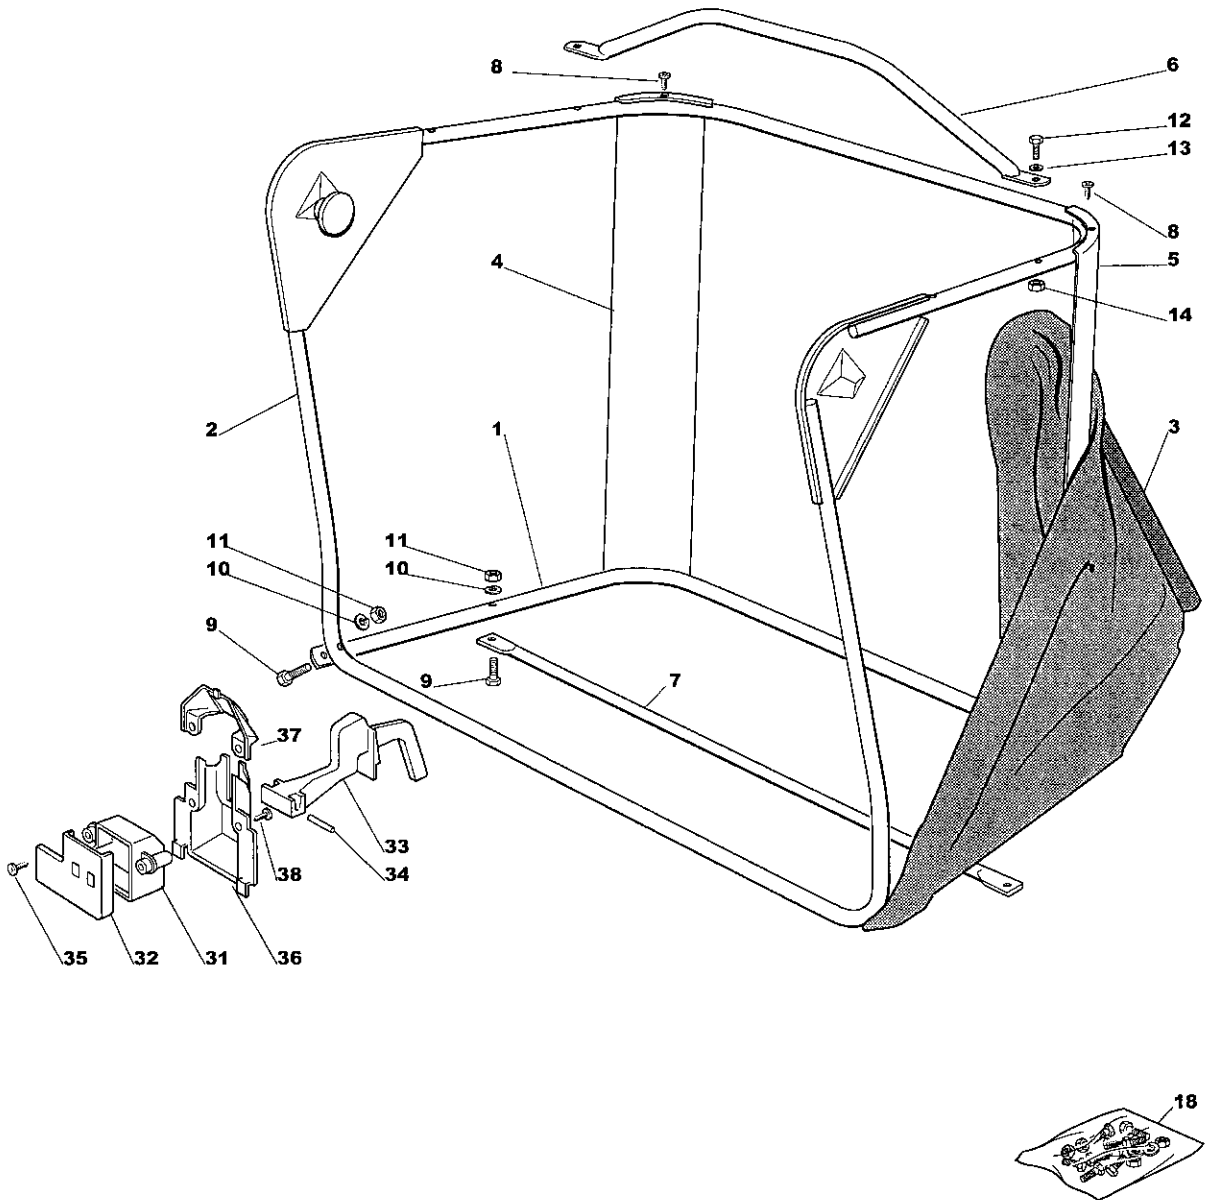

Utgåva Issue 2006-13		Bildnr Picture No 1235B		GARDEN COMBI GARDEN COMBI HST UPPSAMLARE		GARDEN COMBI GARDEN COMBI HST GRASS CATCHER		Sida Page 58	
Pos. Fig.	Antal/Quantity			Art nr Part No	Benämning	Description	Sats Kit	Anmärkning Notes	
	2511 2512								
1	1			1136-0593-01	Ram- nedre	Frame- lower			
2	1			1136-0594-01	Ram- övre	Frame- upper			
3	1			1136-0569-01	Uppsamlingsäck	Grass bag			
4	1			1136-0362-01	Vinkelstöd- hö	Angle support- RH			
5	1			1136-0363-01	Vinkelstöd- vä	Angle support- LH			
6	1			1136-0264-01	Stag	Rod			
7	1			1136-0587-01	Förstärkningsstag	Reinforcement rod			
8	4			9847-8116-16	• Skruv	• Screw			
9	4			9997-0630-12	• Skruv	• Screw			
10	4			9683-0010-02	• Bricka	• Washer			
11	4			9799-0631-02	• Mutter	• Nut			
12	2			9997-0635-12	• Skruv	• Screw			
13	2			9699-0035-02	• Planbricka	• Flat washer			
14	2			9747-0631-02	• Låsmutter	• Lock nut			
18	1			1136-0601-01	Skruvsats	Screw set		Inkl. pos 8 - 14	
31	1			1136-0280-01	Brytarskydd	Micro protection			
32	1			1136-0281-01	Skyddslock	Protection cover			
33	1			1136-0186-01	Brytararm	Switch lever			
34	1			1136-0007-01	Axel	Pin			
35	1			9847-8013-16	Skruv	Screw			
36	1			1136-0282-01	Brytarskydd	Micro protection			
37	1			1136-0283-01	Skyddslock	Protection cover			
38	2			9847-8019-16	Skruv	Screw