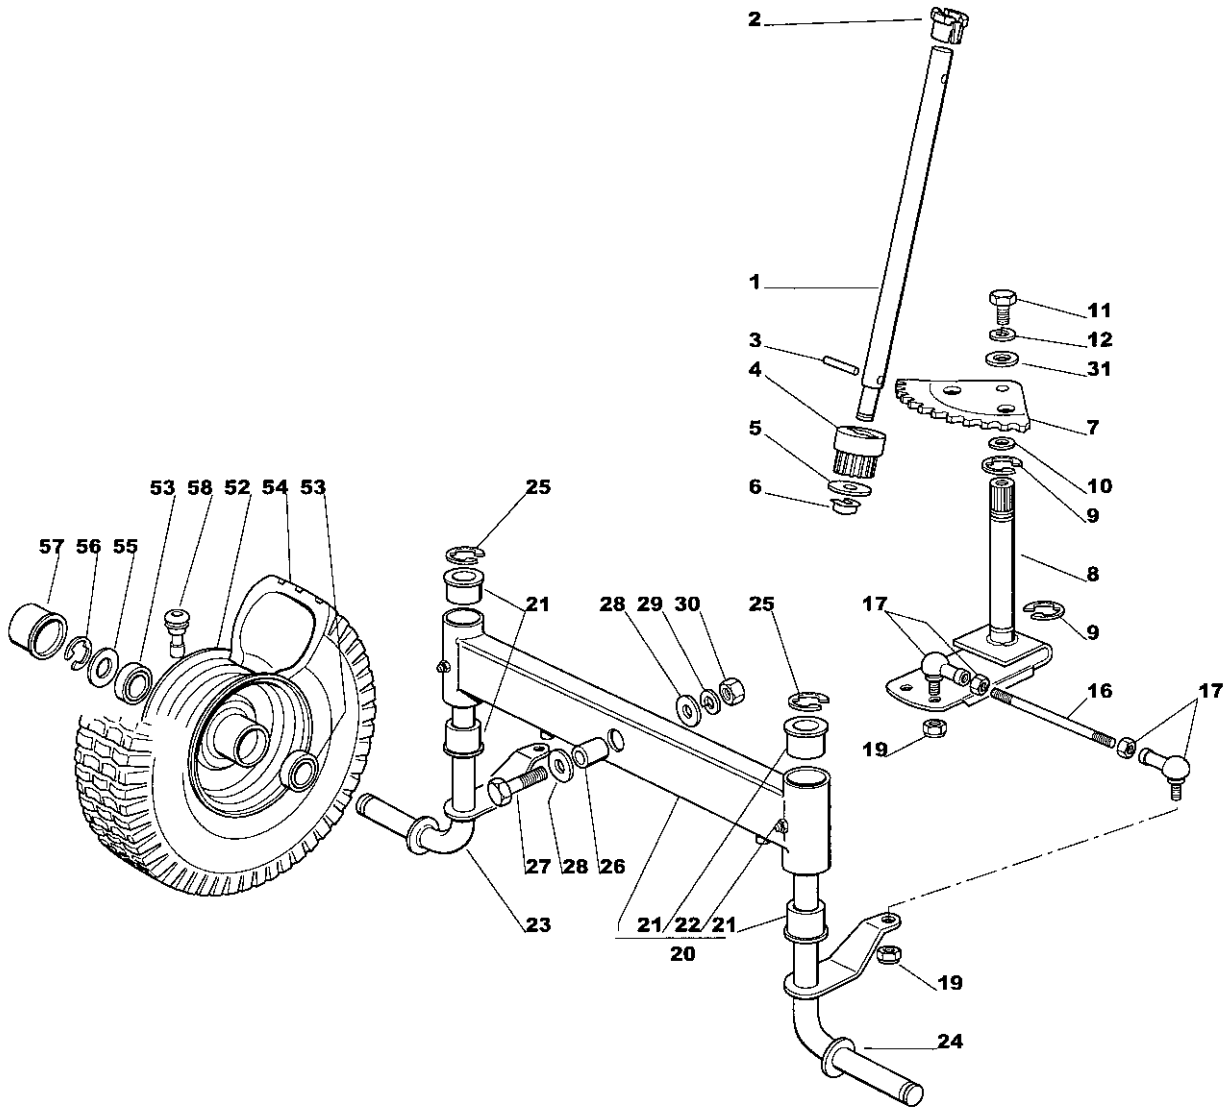

Utgåva Issue		Bildnr Picture No		GARDEN COMBI GARDEN COMBI HST STYRNING		GARDEN COMBI GARDEN COMBI HST STEERING		Sida Page	
2006- 13		1228B						36	
Pos. Fig.	Antal/Quantity			Art nr Part No	Benämning	Description	Sats Kit	Anmärkning Notes	
	2511	2512							
1	1			1136-0403-01	Rattstång	Steering column.....			
2	1			1136-1469-01	Bussning	Bushing.....			
3	1			9595-0262-00	Spännstift	Locating pin			
4	1			1136-0408-01	Styrdrev	Steering pinion.....			
5	1			9699-0037-02	Bricka	Washer.....			
6	1			1136-0008-01	Låsplatta	Lock plate			
7	1			1136-0588-01	Styrsektor	Steering sector.....			
8	1			1136-0557-01	Styraxel	Steering shaft.....			
9	2			9652-0015-04	Låsring	Retaining ring			
10	0-2			9695-0014-00	Bricka	Washer.....			
11	1			9997-0820-16	Skruv	Screw.....			
12	1			9683-0030-02	Låsbricka	Lock washer.....			
16	2			1136-0424-01	Styrstag	Tie rod.....			
17	4			1136-0092-01	Kulled	Ball joint.....			
19	4			9747-1031-02	Låsmutter	Lock nut.....			
20	1			1136-0564-01	Framaxel kpl	Front wheel axle assy.....		Inkl. pos 21, 22	
21	4			1136-0121-01	• Bussning.....	• Bushing.....			
22	2			9501-0500-00	• Smörjnippel	• Grease joint.....			
23	1			1136-0575-01	Hjulspindel- hö	Stub axle- RH.....			
24	1			1136-0576-01	Hjulspindel- vä	Stub axle- LH.....			
25	2			9652-0015-04	Låsring	Retaining ring			
26	1			1136-0165-01	Distans	Spacer.....			
27	1			9997-1260-02	Skruv	Screw.....			
28	2			1136-0016-01	Bricka	Washer.....			
29	1			9683-0055-02	Låsbricka	Lock washer.....			
30	1			9799-1231-02	Mutter	Nut.....			
31	1			9699-0090-02	Planbricka	Flat washer.....			
52	2			1136-0567-01	Fälg	Rim.....			
53	4			1136-0157-01	Lager	Bearing.....			
54	2			1136-0409-01	Däck (Turf Saver).....	Tire (Turf Saver).....			
54	2			1136-0411-01	Däck (Deli).....	Tire (Deli).....			
55	2			1136-0305-01	Bricka	Washer.....			
56	2			9652-0015-04	Låsring	Retaining ring			
57	2			1136-0081-01	Navkapsel	Hub cap.....			
58	2			9545-0500-00	Ventil	Valve.....