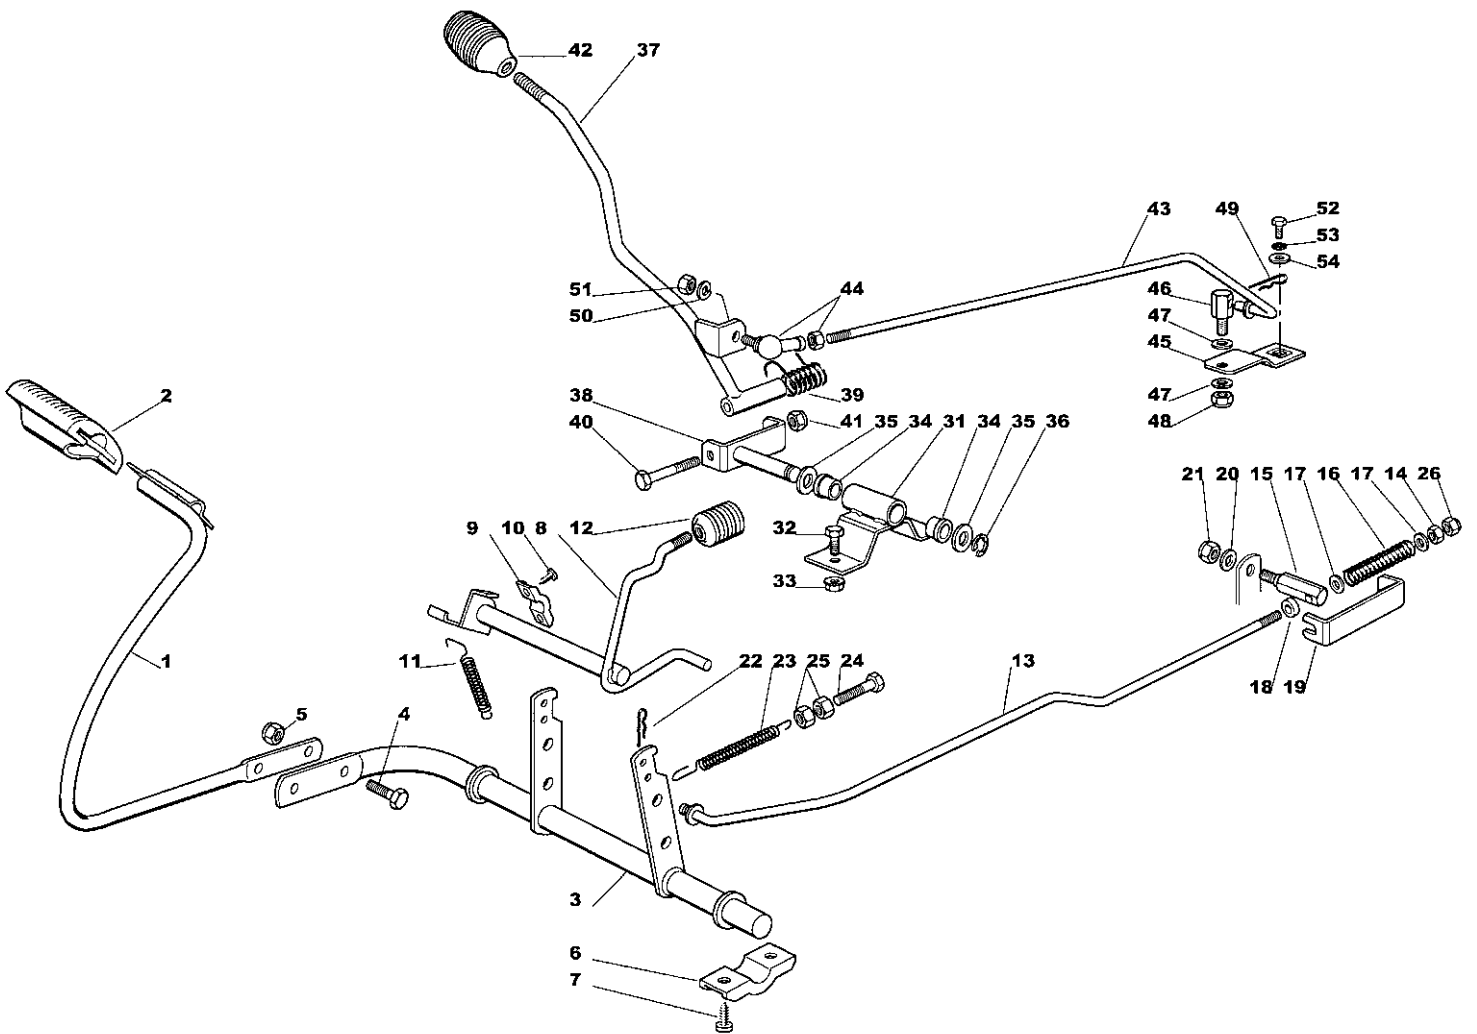

Utgåva Issue 2006- 13	Bildnr Picture No 1229B	GARDEN COMBI BROMSREGLAGE VÄXELREGLAGE	GARDEN COMBI BRAKE CONTROL GEAR SHIFTER CONTROL	Sida Page 38

Pos. Fig.	Antal/Quantity				Art nr Part No	Benämning	Description	Sats Kit	Anmärkning Notes
	2511								
1	1				1136-0581-01	Bromspedal	Brake pedal		
2	1				1136-0152-01	Pedalskydd	Pedal cover		
3	1				1136-0562-01	Pedalaxel	Pedal shaft		
4	2				9997-0825-16	Skruv	Screw		
5	2				9747-0831-02	Mutter	Lock nut		
6	2				1136-0406-01	Bygel	Clamp		
7	4				9847-8119-16	Skruv	Screw		
8	1				1136-0561-01	P- bromsaxel	Parking brake shaft		
9	2				1136-0256-01	Bygel	Plate		
10	4				9847-8016-16	Skruv	Screw		
11	1				1136-0394-01	Fjäder	Spring		
12	1				1136-0392-01	Knopp	Knob		
13	1				1136-0930-01	Stång	Rod		
14	1				9799-0831-02	Mutter	Nut		
15	1				1136-1485-01	Ledbult	Pivot bolt		
16	1				1136-0218-01	Fjäder	Spring		
17	2				9699-0090-02	Planbricka	Flat washer		
18	1				1136-0084-01	Distans	Spacer		
19	1				1136-0329-01	Bygel	Clamp		
20	1				9699-0085-02	Planbricka	Flat washer		
21	1				9747-0631-02	Låsmutter	Lock nut		
22	1				1136-0095-01	Låsnål	Hair pin		
23	1				1136-0209-01	Fjäder	Spring		
24	1				1136-0094-01	Skruv	Screw		
25	2				9799-0831-02	Mutter	Nut		
26	1				9747-0831-02	Mutter	Lock nut		
31	1				1136-0589-01	Fäste	Support		
32	2				9997-0820-16	Skruv	Screw		
33	2				9739-0831-22	Mutter	Nut		
34	2				1136-0374-01	Bussning	Bushing		
35	2				9699-0037-02	Bricka	Washer		
36	1				9650-0012-04	Seegersäkkring	Circlip		
37	1				1136-0577-01	Växelspak	Gearshift lever		
38	1				1136-0590-01	Bygel	Clamp		
39	1				1136-0212-01	Fjäder	Spring		
40	1				9997-0880-16	Skruv	Screw		
41	1				9747-0831-02	Mutter	Lock nut		
42	1				1136-0503-01	Knopp	Knob		
43	1				1136-0366-01	Växlestång	Shifter rod		
44	1				1136-0093-01	Kulled	Ball joint		
45	1				1136-0390-01	Växelarm	Gearshift arm		
46	1				1136-0235-01	Ledbult	Pivot bolt		
47	2				1136-0309-01	Bricka	Washer		
48	1				9747-0831-02	Mutter	Lock nut		
49	1				1136-0095-01	Låsnål	Hair pin		
50	1				9683-0030-02	Låsbricka	Lock washer		
51	1				9799-0831-02	Mutter	Nut		
52	1				9987-5016-16	Skruv	Screw		
53	1				9678-0008-02	Låsbricka	Lock washer		
54	1				1136-0091-01	Bricka	Washer