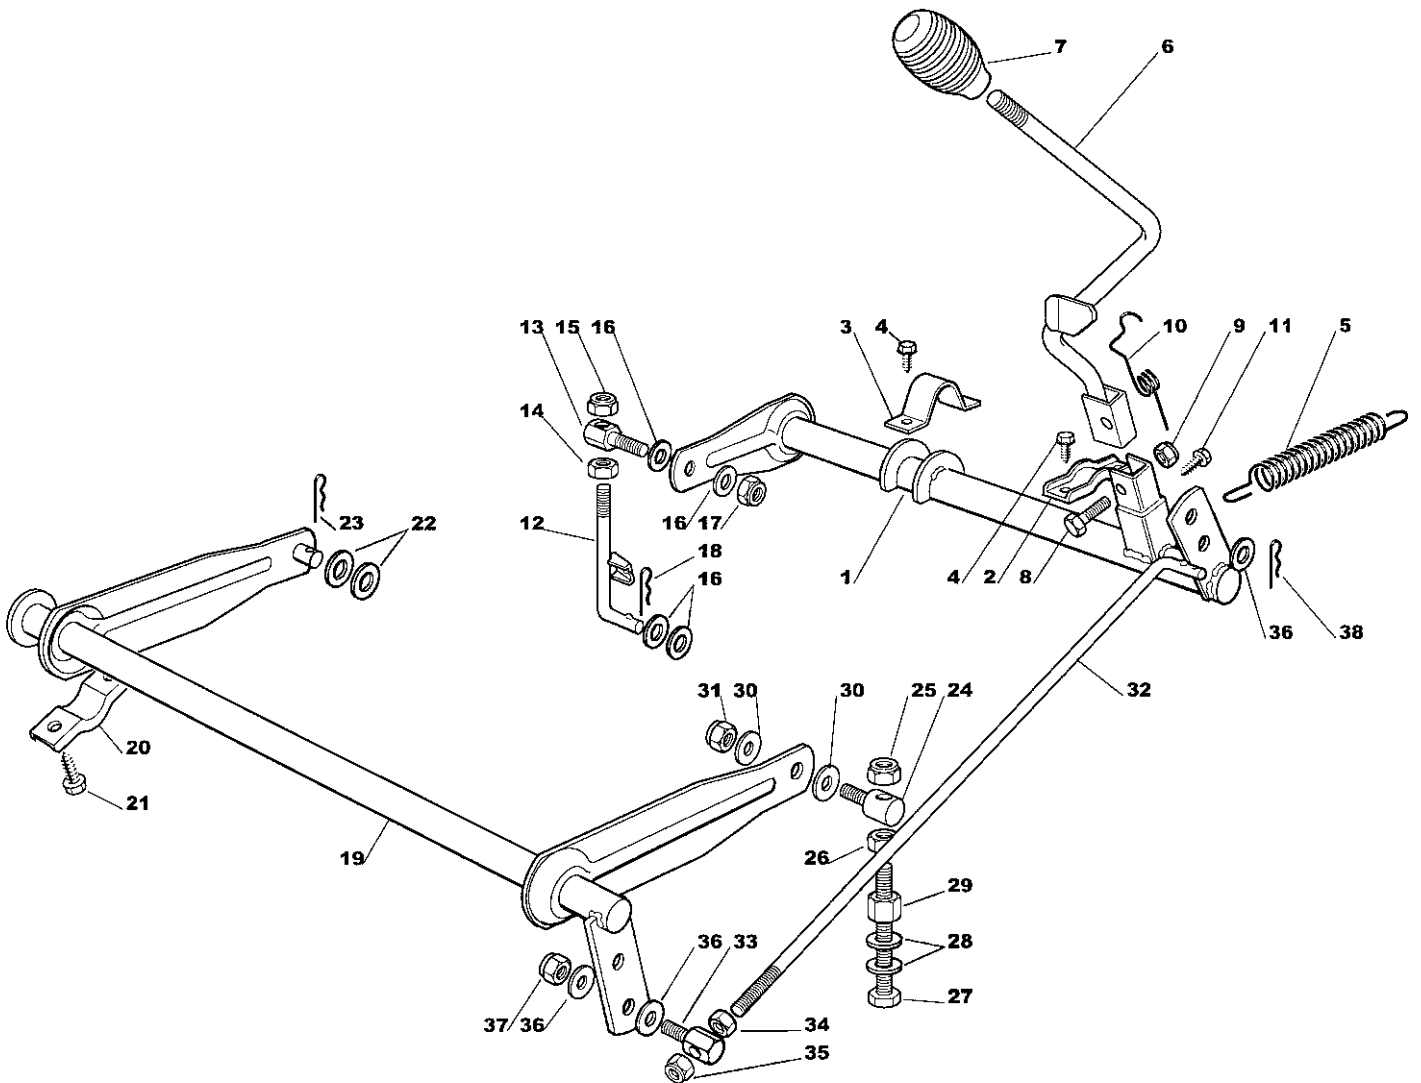

Utgåva Issue 2006-13		Bildnr Picture No 1441		GARDEN COMPACT GARDEN COMPACT E AGGREGATSLYFT		GARDEN COMPACT GARDEN COMPACT E MOWER DECK LFT		Sida Page 20	
Pos. Fig.	Antal/Quantity			Art nr Part No	Benämning	Description	Sats Kit	Anmärkning Notes	
	2501 2502								
1	1			1136-1060-01	Lyftaxel	Lift axle			
2	1			1136-0406-01	Bygel	Clamp			
3	1			1136-0253-01	Bygel	Clamp			
4	4			1136-1634-01	Skruv	Screw			
5	1			1136-0961-01	Fjäder	Spring			
6	1			1136-1082-01	Lyftspak	Lift lever			
7	1			1136-0197-01	Handtag	Knob			
8	1			9997-0635-12	Skruv	Screw			
9	1			9747-0631-02	Låsmutter	Lock nut			
10	1			1136-0966-01	Fjäder	Spring			
11	1			1136-1634-01	Skruv	Screw			
12	1			1136-1063-01	Lyftlänk	Lift rod			
13	1			1136-0243-01	Ledbult	Pivot bolt			
14	1			9799-1031-02	Mutter	Nut			
15	1			9747-1031-02	Låsmutter	Lock nut			
16	4			1136-0308-01	Bricka	Washer			
17	1			9747-1031-02	Låsmutter	Lock nut			
18	1			1136-0095-01	Låsnål	Hair pin			
19	1			1136-1061-01	Lyftaxel	Lift axle			
20	2			1136-0406-01	Bygel	Clamp			
21	4			9847-8119-16	Skruv	Screw			
22	2			1136-0308-01	Bricka	Washer			
23	1			1136-0095-01	Låsnål	Hair pin			
24	1			1136-0226-01	Ledbult	Pivot bolt			
25	1			9747-1031-02	Låsmutter	Lock nut			
26	1			9799-1031-02	Mutter	Nut			
27	1			9997-1090-16	Skruv	Screw			
28	2			9699-0035-02	Planbricka	Flat washer			
29	1			1136-0002-01	Mutter	Nut			
30	2			1136-0308-01	Bricka	Washer			
31	1			9747-1031-02	Låsmutter	Lock nut			
32	1			1136-0934-01	Stång	Rod			
33	1			1136-0235-01	Ledbult	Pivot bolt			
34	1			9799-0831-02	Mutter	Nut			
35	1			9747-0831-02	Mutter	Lock nut			
36	3			1136-0309-01	Bricka	Washer			
37	1			9747-0831-02	Mutter	Lock nut			
38	1			1136-0095-01	Låsnål	Hair pin