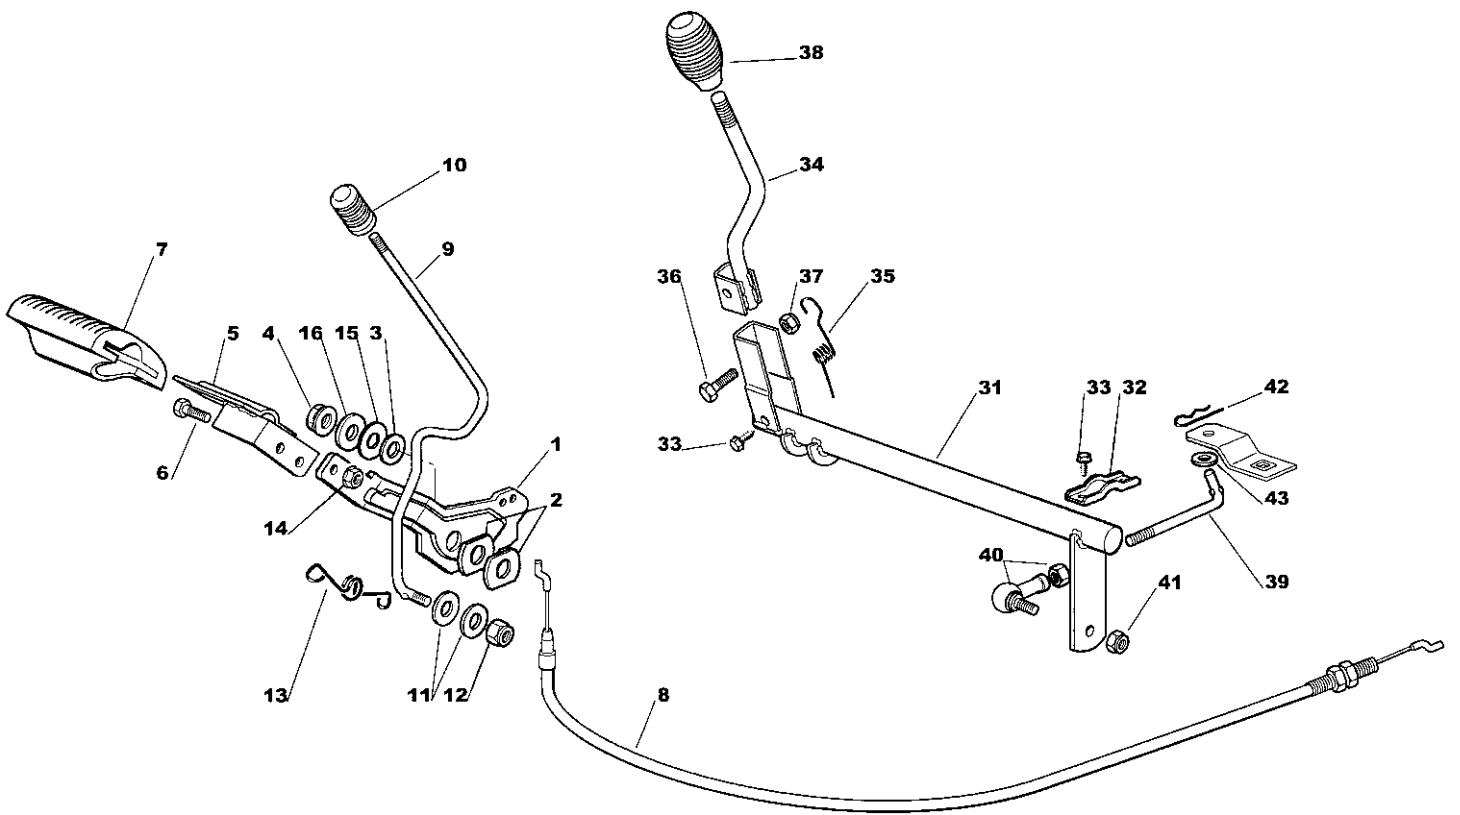

Utgåva Issue		Bildnr Picture No		GARDEN COMPACT GARDEN COMPACT E BROMSREGLAGE VÄXELREGLAGE		GARDEN COMPACT GARDEN COMPACT E BRAKE CONTROL GEAR SHIFTER CONTROL		Sida Page	
2006- 13		1437B						10	
Pos. Fig.	Antal/Quantity			Art nr Part No	Benämning	Description	Sats Kit	Anmärkning Notes	
	2501	2502							
1	1			1136-0968-01	Pedal	Pedal			
2	2			1136-0993-01	Bricka	Washer			
3	1			9699-0090-02	Planbricka	Flat washer			
4	1			9739-0831-22	Mutter	Nut			
5	1			1136-1089-01	Pedal- överdel	Pedal- upper			
6	2			9997-0616-16	Skruv	Screw			
7	1			1136-0152-01	Pedalskydd	Pedal cover			
8	1			1136-1210-01	Kabel	Cable			
9	1			1136-0933-01	Stång	Rod			
10	1			1136-0392-01	Knopp	Knob			
11	2			1136-0309-01	Bricka	Washer			
12	1			9739-0831-22	Mutter	Nut			
13	1			1136-0959-01	Fjäder	Spring			
14	2			9739-0631-22	Mutter	Nut			
15	1			1136-1204-01	Bricka	Washer			
16	1			9699-0056-02	Planbricka	Flat washer			
31	1			1136-1062-01	Växelspaksaxel	Gear shift axle			
32	2			1136-0406-01	Bygel	Clamp			
33	5			1136-1634-01	Skruv	Screw			
34	1			1136-1080-01	Växelspak	Gear shift lever			
35	1			1136-0963-01	Fjäder	Spring			
36	1			9997-0635-12	Skruv	Screw			
37	1			9747-0631-02	Låsmutter	Lock nut			
38	1			1136-0197-01	Handtag	Knob			
39	1			1136-0932-01	Stång	Rod			
40	1			1136-0093-01	Kulled	Ball joint			
41	1			9747-0831-02	Mutter	Lock nut			
42	1			1136-0095-01	Låsnål	Hair pin			
43	1			1136-0309-01	Bricka	Washer