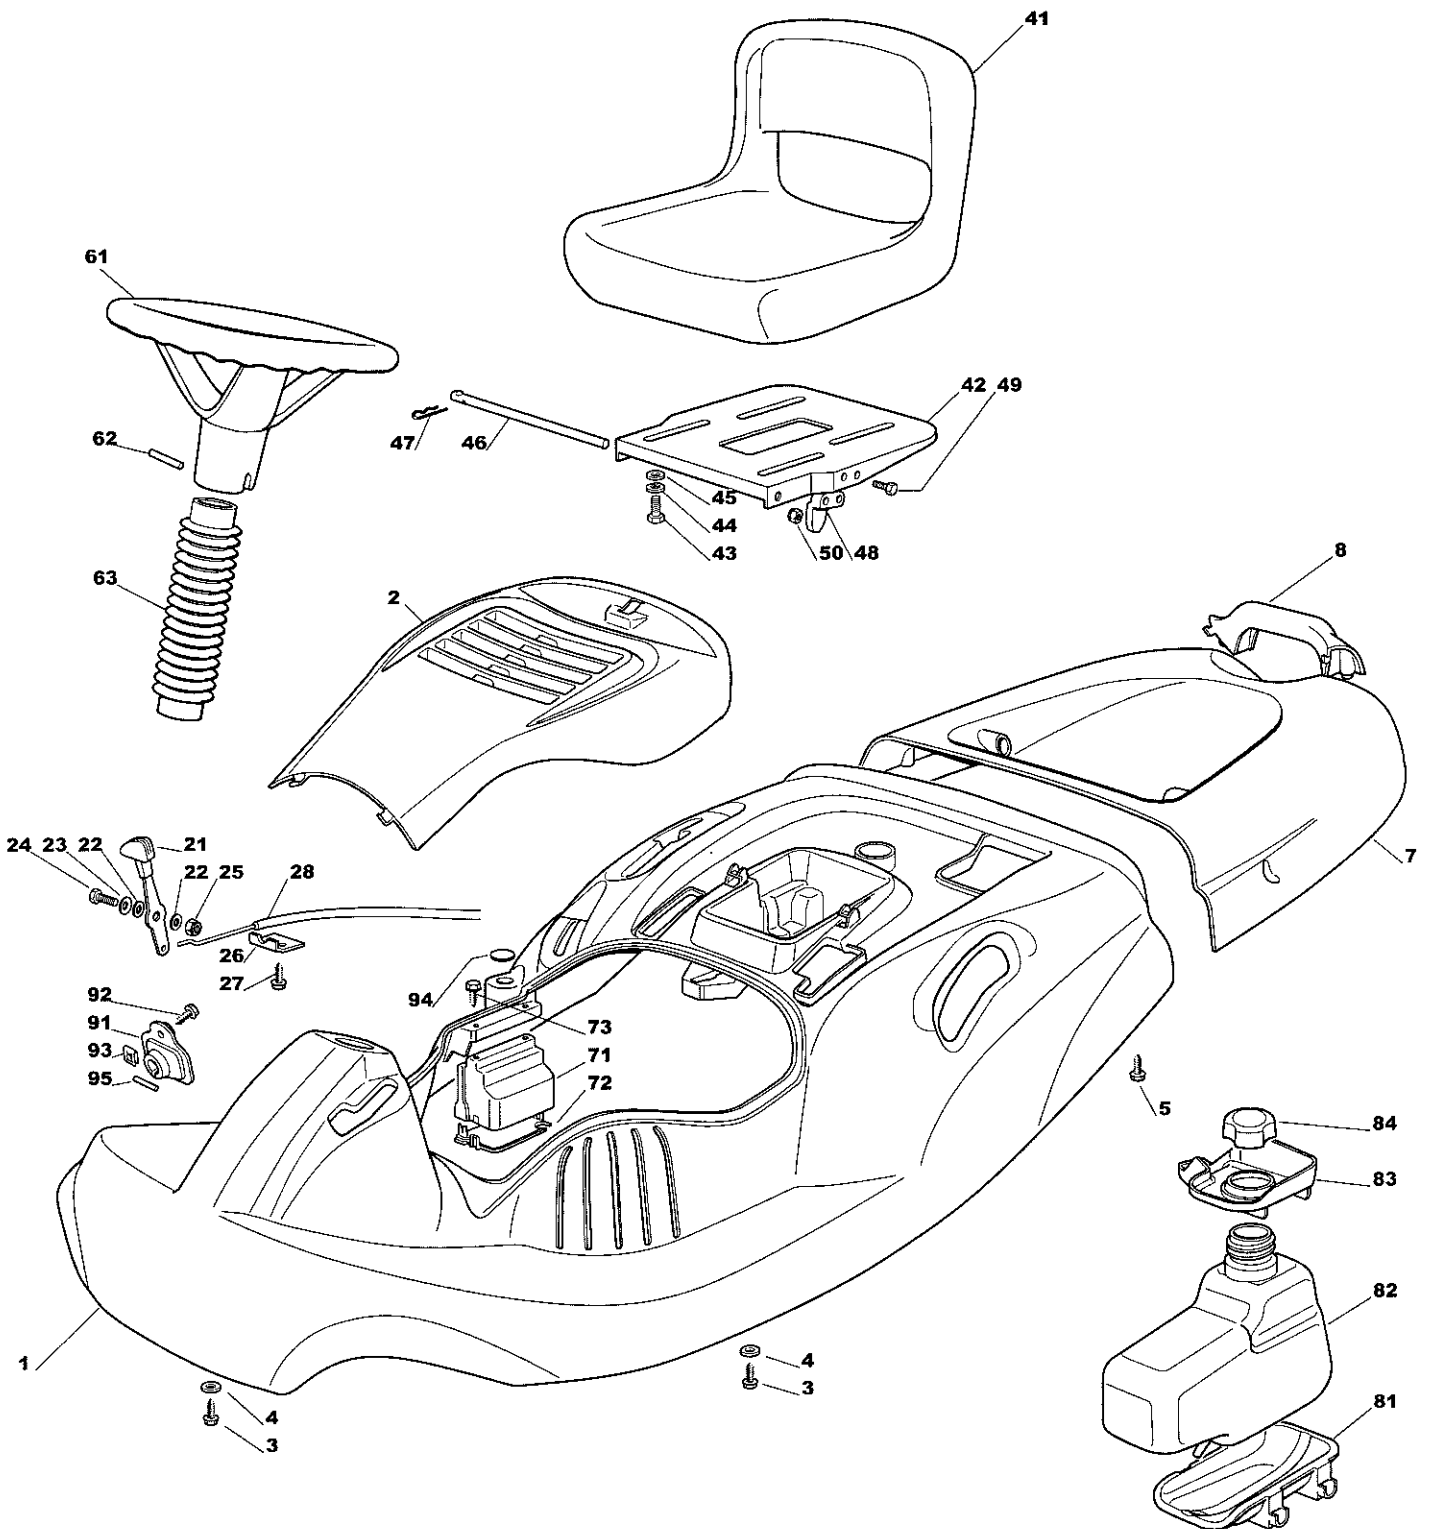

Genuine Spare Parts

Utgåva Issue		Bildnr Picture No		GARDEN COMPACT GARDEN COMPACT E KAROSS		GARDEN COMPACT GARDEN COMPACT E BODY WORK		Sida Page	
2006- 13		1433D						2	
Pos. Fig.	Antal/Quantity			Art nr Part No	Benämning	Description	Sats Kit	Anmärkning Notes	
	2501	2502							
1		1		1136-0945-01	Hjulkåpa.....	Wheel cover			
1	1			1136-1483-01	Hjulkåpa.....	Wheel cover			
2		1		1136-0946-01	Motorkåpa	Engine cover			
2	1			1136-1482-01	Motorkåpa	Engine cover			
3	4	4		9836-9635-12	Skruv	Screw			
4	4	4		9699-0060-02	Planbricka.....	Flat washer			
5	2	2		9836-9618-12	Skruv	Screw			
7	1	1		1136-0947-01	Uppsamlarkåpa.....	Grass catcher cover			
8	1	1		1136-0956-01	Handtag	Handle			
21	1	1		1136-0767-01	Gasreglage.....	Throttle lever			
22	2	2		9699-0060-02	Planbricka.....	Flat washer			
23	1	1		1136-0608-01	Bricka	Washer			
24	1	1		9997-0625-16	Skruv	Screw			
25	1	1		9747-0631-02	Låsmutter	Lock nut			
26	1	1		1136-0709-01	Fäste	Plate			
27	2	2		9847-7816-16	Skruv	Screw			
28	1	1		1136-1059-01	Gasreglagewire.....	Throttle cable			
41	1	1		1136-1245-01	Sits	Seat			
42	1	1		1136-0973-01	Sitsstöd	Seat support			
43	4	4		9997-0820-16	Skruv	Screw			
44	4	4		9683-0030-02	Låsbricka	Lock washer			
45	4	4		9699-0056-02	Planbricka.....	Flat washer			
46	1	1		1136-1017-01	Axel	Pin			
47	1	1		1136-0095-01	Låsnål	Hair pin			
48	1	1		1136-0942-01	Kam	Cam			
49	2	2		1136-0820-01	Skruv	Screw			
50	2	2		9747-0531-02	Mutter	Nut			
61	1	1		1136-1278-01	Ratt	Steering wheel			
62	1	1		1136-1772-01	Stift	Pin			
63	1	1		1136-0982-01	Skydd	Guard			
71	1	1		1136-0984-01	Skydd	Guard			
72	1	1		1136-0983-01	Skydd	Guard			
73	2	2		9847-7813-16	Skruv	Screw			
81	1	1		1136-1013-01	Tankstöd	Tank support			
82	1	1		1136-0995-01	Bränsletank.....	Fuel tank			
83	1	1		1136-0981-01	Skydd	Guard			
84	1	1		1136-1014-01	Tanklock	Tank cap			
91	1			1136-1276-01	Lock	Cap			
92	1			9941-0512-16	Skruv	Screw			
93	1			1136-0011-01	Låsplatta.....	Lock plate			
94	1			1136-1220-01	Dekal	Label			
95	1			1136-1773-01	Stift	Pin			