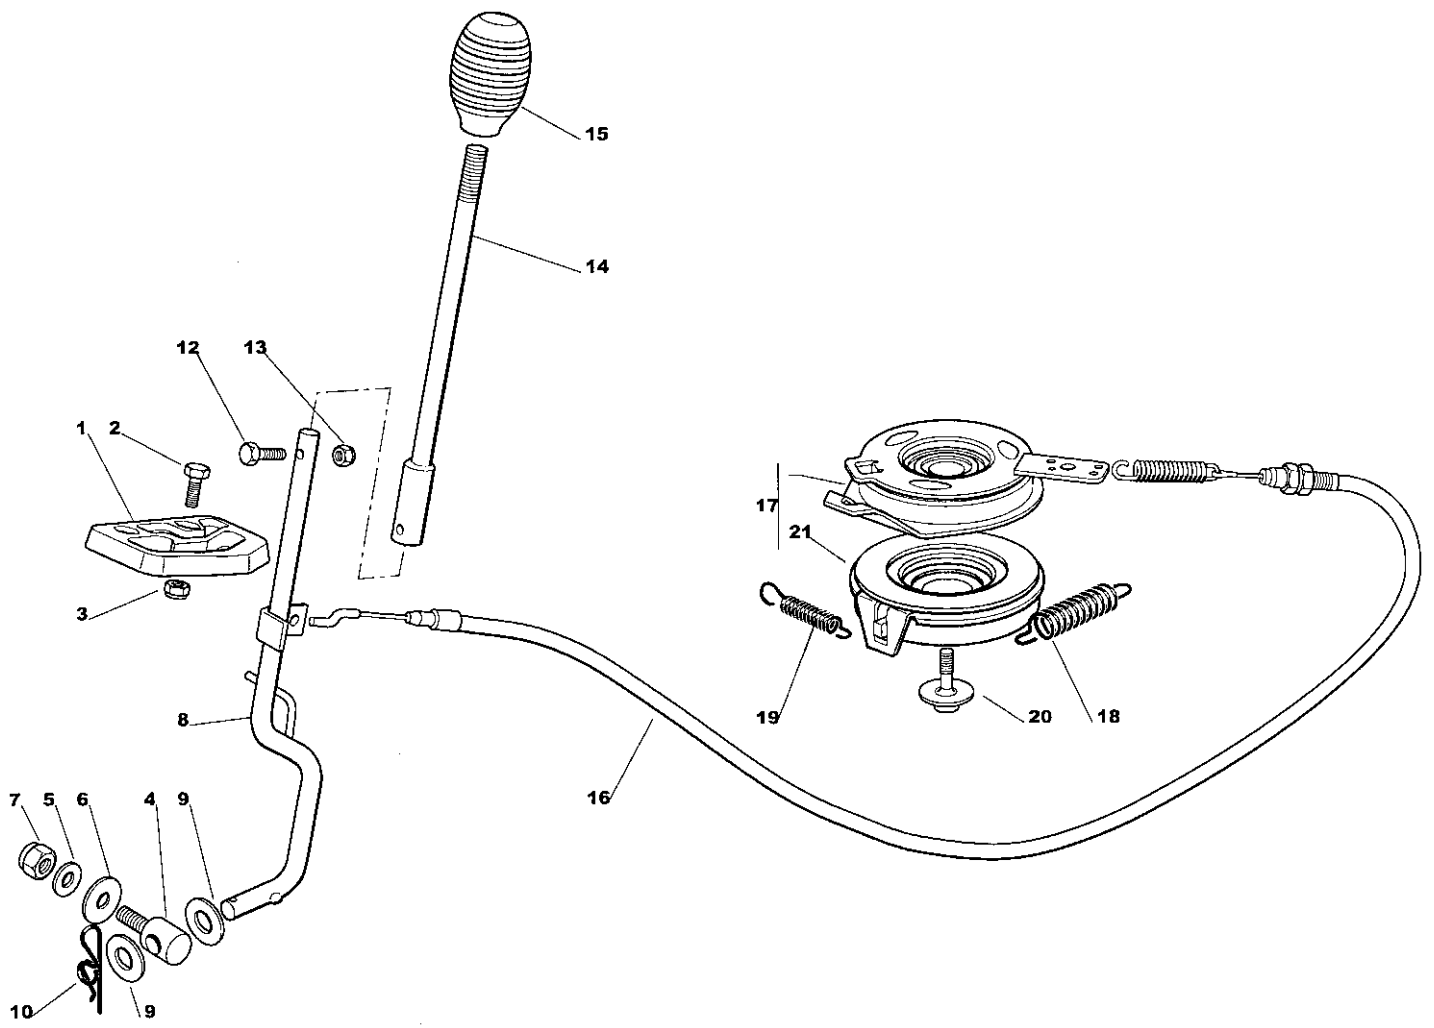

Utgåva Issue		Bildnr Picture No		GARDEN COMPACT GARDEN COMPACT E AGGREGATSINKOPPLING		GARDEN COMPACT GARDEN COMPACT E MOWER DECK ENGAGEMENT		Sida Page	
2006-13		1442C						22	
Pos. Fig.	Antal/Quantity			Art nr Part No	Benämning	Description	Sats Kit	Anmärkning Notes	
	2501	2502							
1	1	1		1136-0967-01	Glidblock	Gliding shoe			
2	2	2		9997-0616-16	Skruv	Screw			
3	2	2		9747-0631-02	Låsmutter	Lock nut			
4	1	1		1136-0969-01	Pivotbult	Pin			
5	1	1		1136-0309-01	Bricka	Washer			
6	1	1		1136-0089-01	Bricka	Washer			
7	1	1		9747-0831-02	Mutter	Lock nut			
8	1	1		1136-1081-01	Inkopplingsspak	Engagement lever			
9	2	2		1136-0857-01	Bricka	Washer			
10	1	1		9598-0002-02	Låsnål	Pin lock			
12	1	1		1136-0819-01	Skruv	Screw			
13	1	1		9747-0531-02	Mutter	Nut			
14	1	1		1136-1084-01	Inkopplingsspak-övre	Engagem. lever-upper			
15	1	1		1136-0197-01	Handtag	Knob			
16	1	1		1136-1075-01	Inkopplingswire	Cable			
17	1	1		1136-0837-01	Mekanisk koppling kpl	Mechanical clutch ass		Inkl. pos 21	
18	1	1		1136-1202-01	Fjäder	Spring			
19	1	1		1136-0861-01	Fjäder	Spring			
20	1	1		1136-0817-01	Skruv	Screw			
21	1	1		1136-1462-01	• Mek.koppling- underdel	• Mechan.clutch-lower