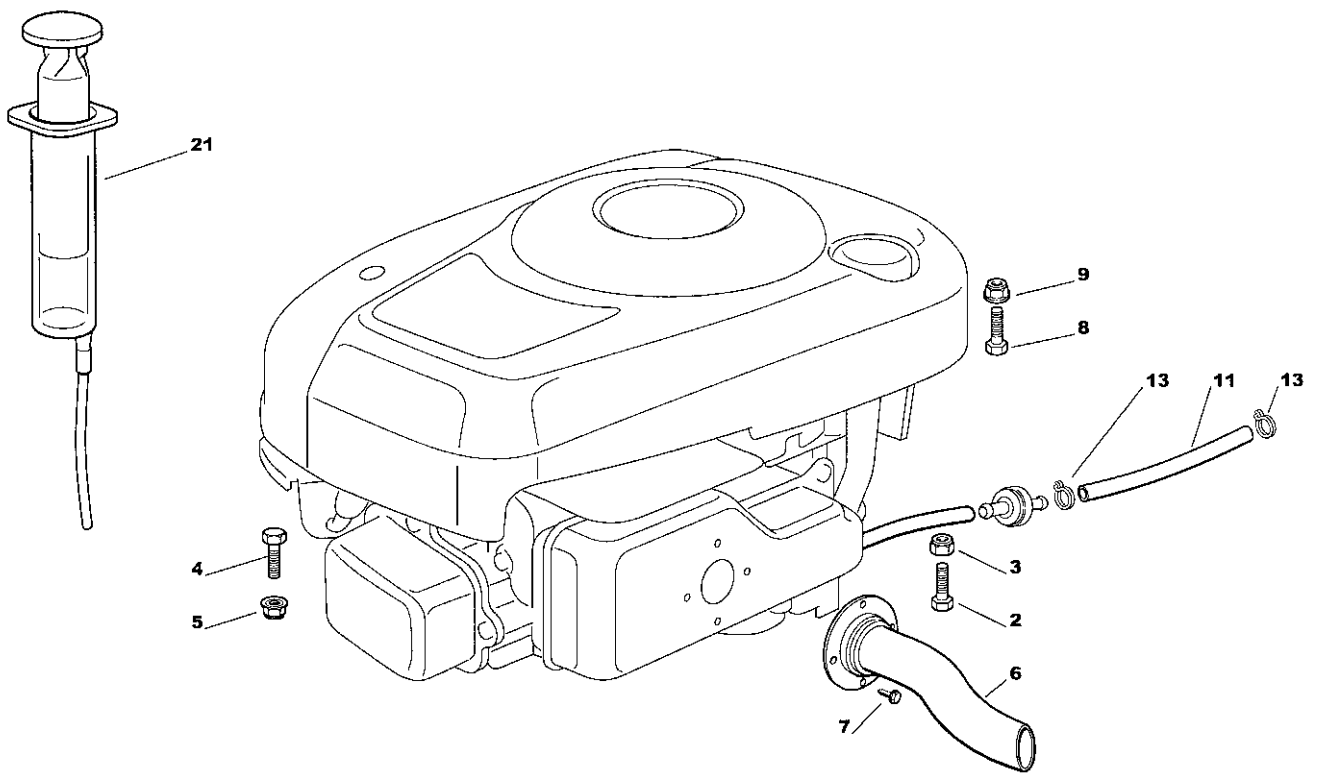

Utgåva Issue		Bildnr Picture No		GARDEN COMPACT GARDEN COMPACT E MOTOR		GARDEN COMPACT GARDEN COMPACT E ENGINE		Sida Page	
2006-13		1439B						16	
Pos. Fig.	Antal/Quantity			Art nr Part No	Benämning	Description	Sats Kit	Anmärkning Notes	
	2501	2502							
2	1			9997-0860-16	Skruv	Screw		L = 60 mm	
3	1			9747-0831-02	Mutter	Lock nut			
4	1			9997-0830-16	Skruv	Screw		L = 30 mm	
5	1			9739-0831-22	Mutter	Nut			
6	1			1136-1105-01	Avgasrör	Exhaust tube			
7	4			1136-0814-01	Skruv	Screw			
8	1			9997-0835-12	Skruv	Screw		L = 35 mm	
9	1			9739-0831-22	Mutter	Nut			
11	1			1136-1025-01	Bränsleledning	Fuel line			
13	2			1136-0045-01	Slangklämma	Hose clamp			
21	1			1134-3898-01	Oljepump	Oil pump