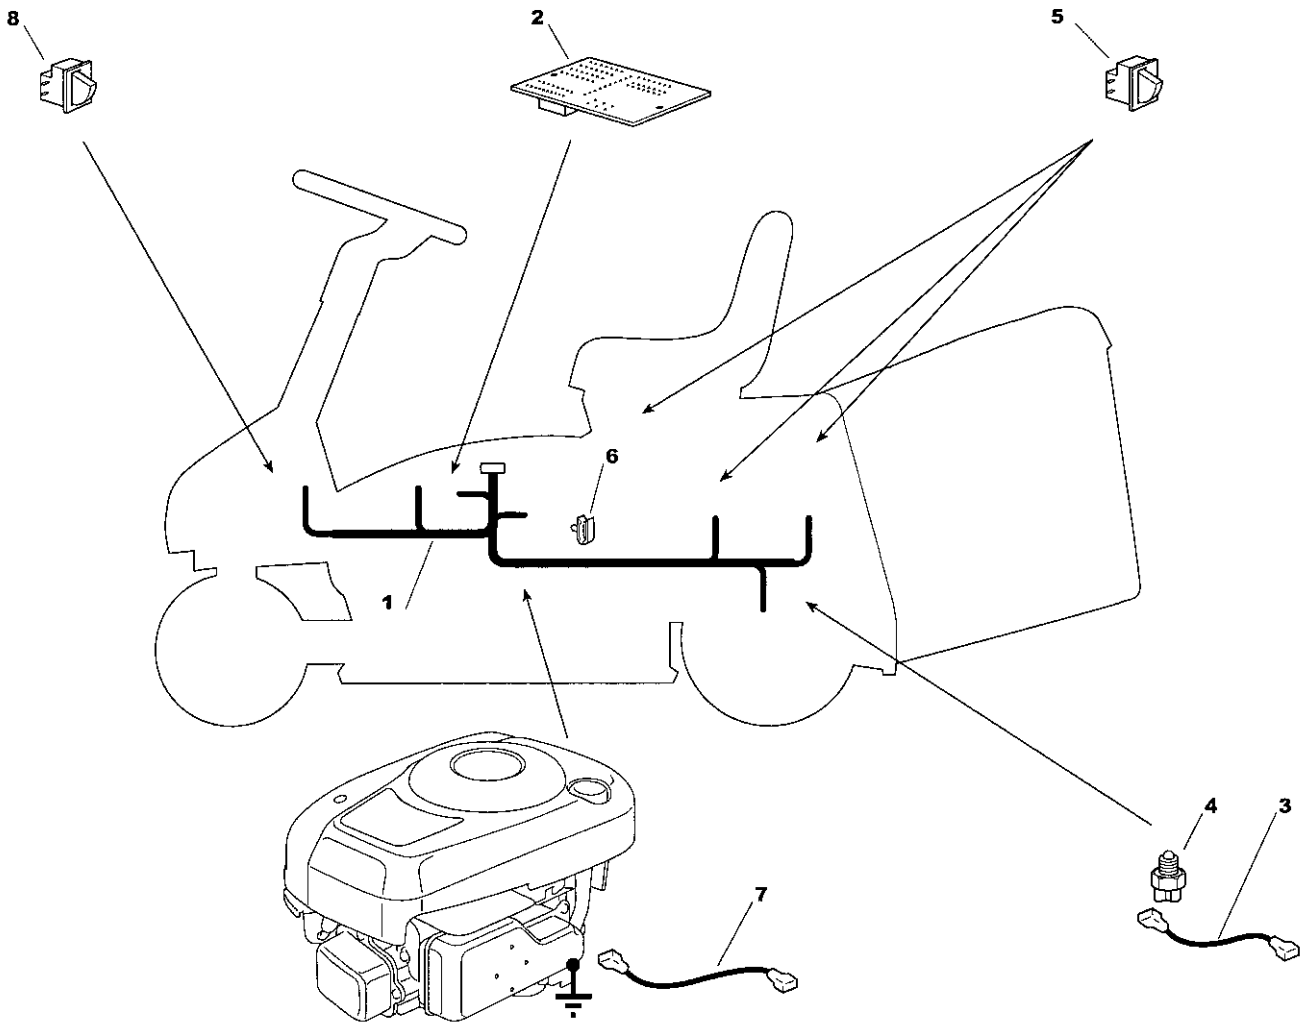

Utgåva Issue		Bildnr Picture No		GARDEN COMPACT ELUTRUSTNING		GARDEN COMPACT EL. EQUIPMENT		Sida Page	
2006-13		2069						12	
Pos. Fig.	Antal/Quantity			Art nr Part No	Benämning	Description	Sats Kit	Anmärkning Notes	
	2501								
X	1	1		1136-2192-01	Kabelhärva.....	Cable harness			
X	2	1		1136-2160-01	Elektronikkort	Electronic card			
	3	1		1136-0943-01	Kabel	Cable			
	4	1		1136-0846-01	Brytare- vxl.låda.....	Switch-gearbox			
	5	3		1136-0073-01	Mikrobrytare.....	Micro switch			
	6	6		1136-0427-01	Kabelhållare	Cable holder			
	7	1		1136-1256-01	Kabel	Cable.....			
	8	1		1136-1636-01	Mikrobrytare.....	Micro switch