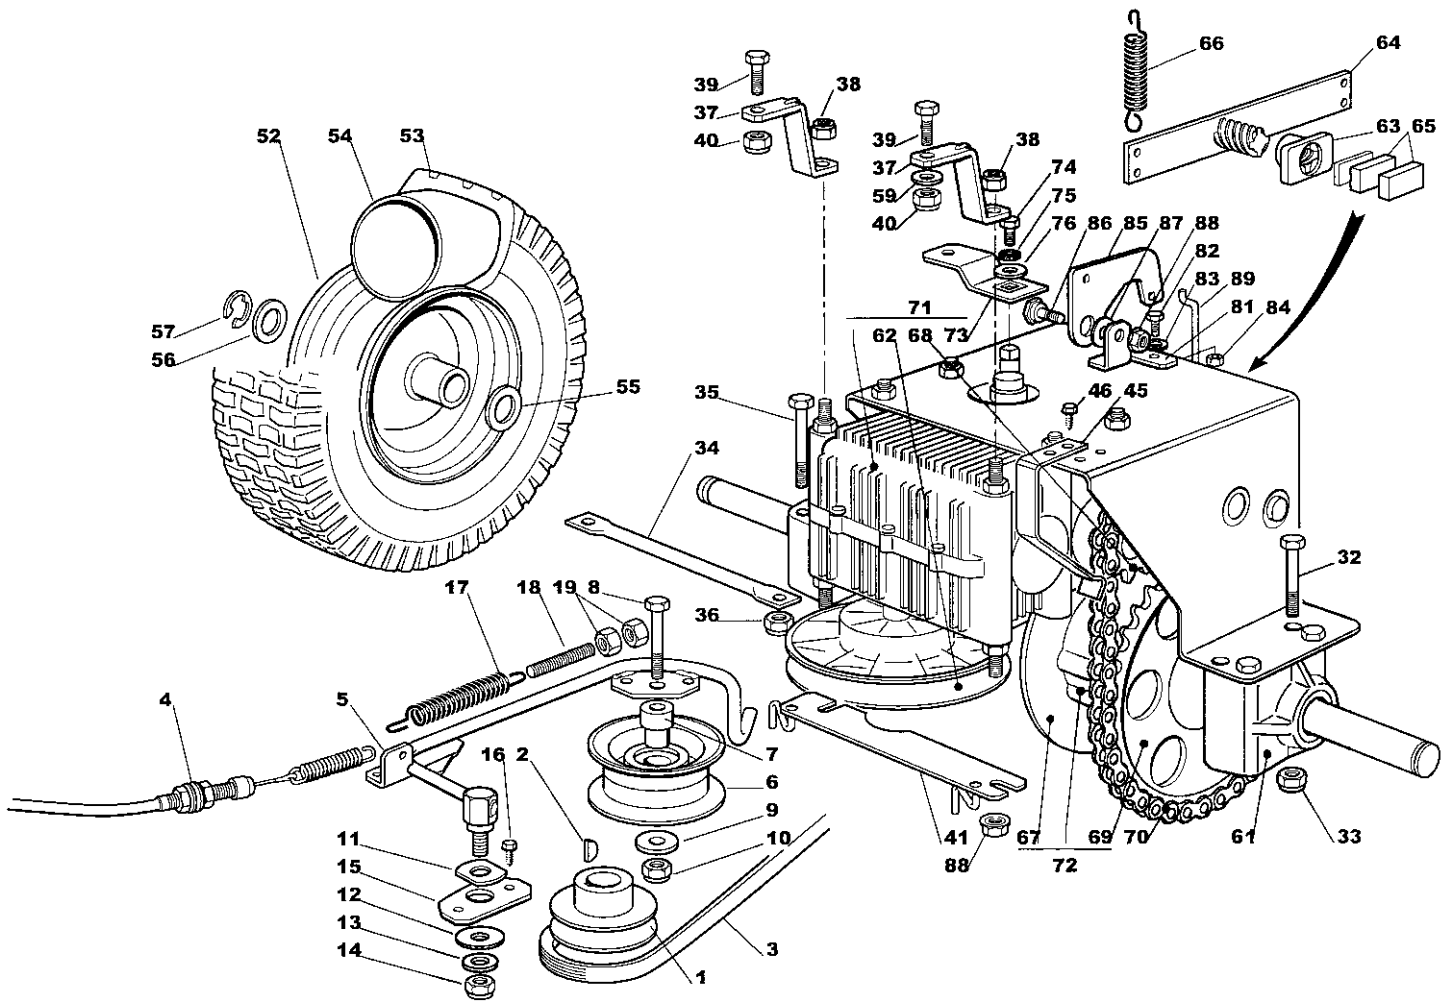

Utgåva Issue		Bildnr Picture No		GARDEN COMPACT GARDEN COMPACT E TRANSMISSION		GARDEN COMPACT GARDEN COMPACT E TRANSMISSION		Sida Page	
2006-13		1440B						18	
Pos. Fig.	Antal/Quantity			Art nr Part No	Benämning	Description	Sats Kit	Anmärkning Notes	
	2501	2502							
1	1			1136-0985-01	Remskiva.....	Pulley.....			
2	1			9600-0014-00	Kil.....	Key.....			
3	1			1136-1021-01	Drivrem.....	Drive belt.....			
4	1			1136-1074-01	Kopplingswire.....	Clutch cable.....			
5	1			1136-1083-01	Spännarm.....	Tension lever.....			
6	1			1136-0986-01	Remskiva.....	Pulley.....			
7	1			1136-0940-01	Bussning.....	Bush.....			
8	1			9997-0845-12	Skruv.....	Screw.....			
9	1			9699-0056-02	Planbricka.....	Flat washer.....			
10	1			9747-0831-02	Mutter.....	Lock nut.....			
11	1			1136-0993-01	Bricka.....	Washer.....			
12	1			1136-0014-01	Bricka.....	Washer.....			
13	1			1136-0309-01	Bricka.....	Washer.....			
14	1			9747-0831-02	Mutter.....	Lock nut.....			
15	1			1136-0972-01	Platta.....	Plate.....			
16	2			1136-0815-01	Skruv.....	Screw.....			
17	1			1136-0208-01	Fjäder.....	Spring.....			
18	1			1136-0348-01	Spännstång.....	Tie rod.....			
19	2			9799-0831-02	Mutter.....	Nut.....			
32	3			9997-0880-16	Skruv.....	Screw.....			
33	4			9739-0831-22	Mutter.....	Nut.....			
34	1			1136-1016-01	Förstärkning.....	Reinforcement.....			
35	1			1136-0358-01	Skruv.....	Screw.....			
36	2			9747-0831-02	Mutter.....	Lock nut.....			
37	2			1136-0990-01	Förstärkning.....	Reinforcement.....			
38	2			9747-0831-02	Mutter.....	Lock nut.....			
39	2			9997-0830-16	Skruv.....	Screw.....			
40	2			9739-0831-22	Mutter.....	Nut.....			
41	1			1136-1078-01	Remstyrning.....	Belt guide.....			
45	1			1136-1088-01	Fjäder.....	Spring.....			
46	2			9847-8113-16	Skruv.....	Screw.....			
52	2			1136-2032-01	Fälg.....	Rim.....			
53	2			1136-2030-01	Däck.....	Tire.....			
54	2			1136-0979-01	Innerslang.....	Inner tube.....			
55	2			9699-0119-02	Bricka.....	Washer.....			
56	2			1136-0305-01	Bricka.....	Washer.....			
57	2			9652-0015-04	Låsring.....	Retaining ring.....			
59	1			1136-0014-01	Bricka.....	Washer.....			
61	3			1136-0856-01	Bussning.....	Bush.....			
62	1			1136-0850-01	• Remskiva.....	• Pulley.....			
63	1			1136-0851-01	Mutter.....	Nut.....			
64	1			1136-0853-01	Arm m.skruv.....	Lever w.screw.....			
65	2			1136-0852-01	Bromsbelägg.....	Brake pad.....			
66	1			1136-0848-01	Fjäder.....	Spring.....			
67	1			1136-0854-01	• Bromsskiva.....	• Brake disc.....			
68	1			1136-0849-01	• Kedjedrev.....	• Pinion.....			
69	1			1136-0855-01	• Kedjedrev.....	• Sprocket.....			
70	1			1136-0847-01	Kedja.....	Chain.....			
71	1			1136-0840-01	Växellåda kpl.....	Gearbox assy.....		Inkl. pos 62, 68, 73	
72	1			1136-0839-01	Differential kpl.....	Differential assy.....		Inkl. pos 67, 69	
73	1			1136-1201-01	• Växelarm.....	• Gearshift lever.....			
74	1			9997-0616-16	Skruv.....	Screw.....			
75	1			9678-0008-02	Låsbricka.....	Lock washer.....			
76	1			1136-0091-01	Bricka.....	Washer.....			
81	1			1136-1205-01	Vinkelfäste.....	Angle bracket.....			
82	2			9997-0616-16	Skruv.....	Screw.....			
83	2			9699-0060-02	Planbricka.....	Flat washer.....			
84	2			9739-0631-22	Mutter.....	Nut.....			
85	1			1136-1208-01	Klämma.....	Clamp.....			
86	1			1136-0086-01	Bult.....	Bolt.....			
87	1			1136-0309-01	Bricka.....	Washer.....			
88	3			9739-0831-22	Mutter.....	Nut.....			
89	1			1136-1200-01	Stång.....	Rod.....			

X
X