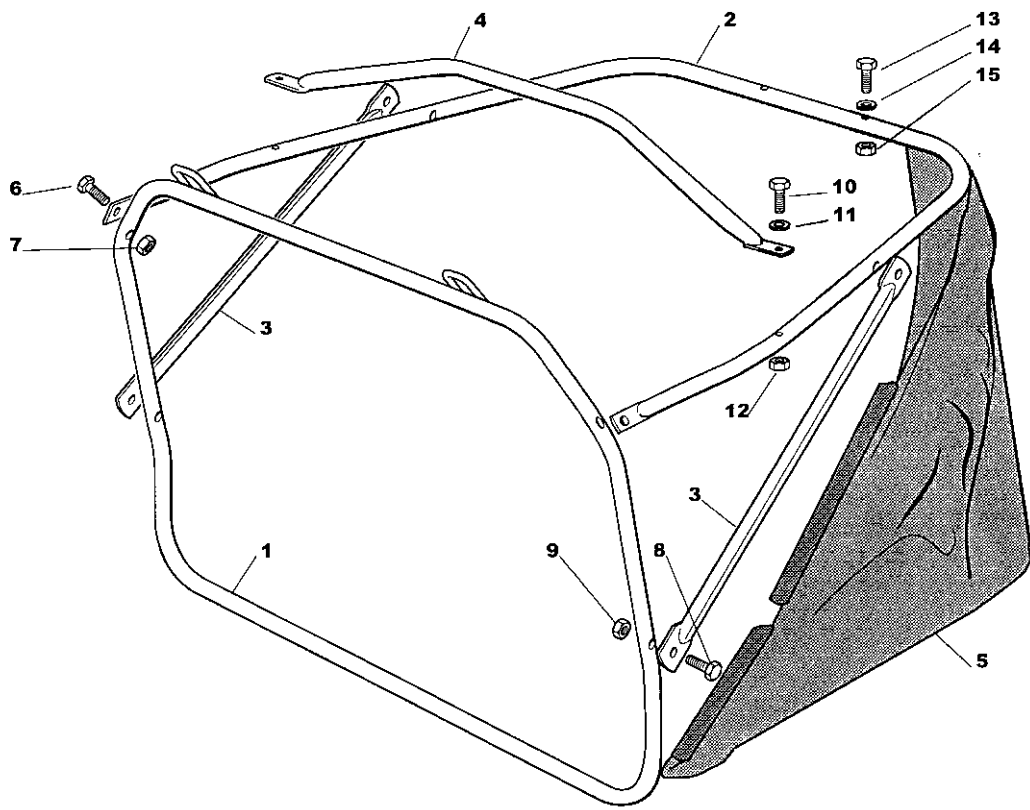

Utgåva Issue 2006-13		Bildnr Picture No 1444		GARDEN COMPACT GARDEN COMPACT E UPPSAMLARE		GARDEN COMPACT GARDEN COMPACT E GRASS CATCHER		Sida Page 26	
Pos. Fig.	Antal/Quantity			Art nr Part No	Benämning	Description	Sats Kit	Anmärkning Notes	
	2501	2502							
1	1			1136-1104-01	Rambåge-främre.....	Frame-front.....			
2	1			1136-1103-01	Rambåge-övre.....	Frame-upper.....			
3	2			1136-0989-01	Förstärkning.....	Reinforcement.....			
4	1			1136-1087-01	Handtagsrör.....	Handle.....			
5	1			1136-1067-01	Uppsamlingsäck.....	Grass bag.....			
6	2			1136-0819-01	• Skruv.....	• Screw.....			
7	2			9747-0531-02	• Mutter.....	• Nut.....			
8	4			1136-0819-01	• Skruv.....	• Screw.....			
9	4			9747-0531-02	• Mutter.....	• Nut.....			
10	2			9997-0535-12	• Skruv.....	• Screw.....			
11	2			9699-0035-02	• Planbricka.....	• Flat washer.....			
12	2			9747-0531-02	• Mutter.....	• Nut.....			
13	2			1136-0811-01	• Skruv.....	• Screw.....			
14	2			9699-0035-02	• Planbricka.....	• Flat washer.....			
15	2			9747-0531-02	• Mutter.....	• Nut.....			
16	1			1136-1071-01	Skruvsats.....	Screw set.....		Inkl. pos 6 - 15