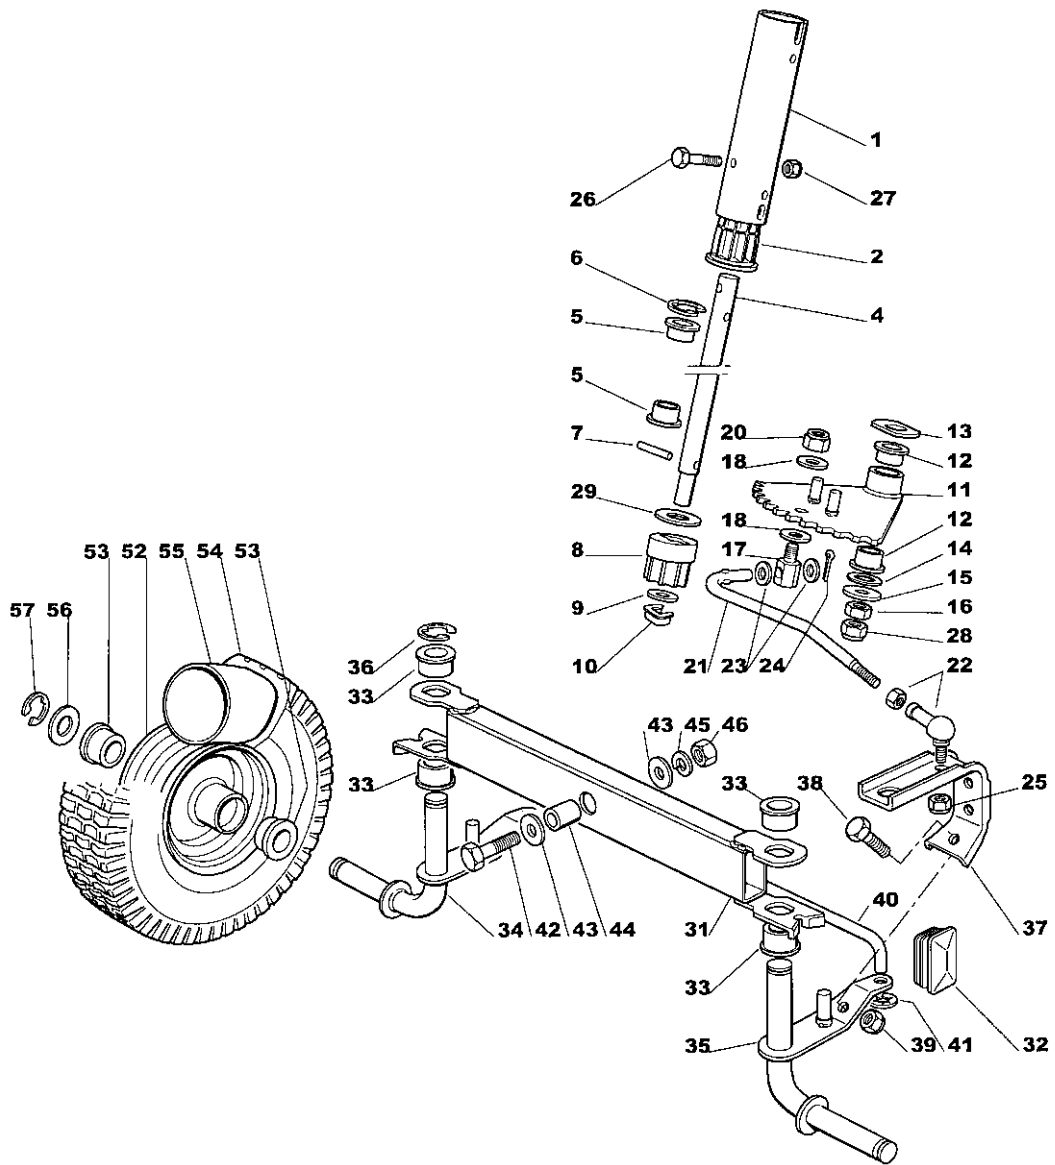

Utgåva Issue 2006-13		Bildnr Picture No 1435C		GARDEN COMPACT GARDEN COMPACT E CHASSI		GARDEN COMPACT GARDEN COMPACT E CHASSIS		Sida Page 6	
Pos. Fig.	Antal/Quantity			Art nr Part No	Benämning	Description	Sats Kit	Anmärkning Notes	
	2501	2502							
1	1	1		1136-1085-01	Ramrör- hö	Side frame- RH.....			
2	1	1		1136-1086-01	Ramrör- vä	Side frame- LH.....			
3	1	1		1136-1100-01	Stöd	Support.....			
4	2	2		1136-1005-01	Bygel	Clamp.....			
5	6	6		1136-0815-01	Skruv	Screw.....			
6	2	2		1136-0988-01	Förstärkning	Reinforcement.....			
7	10	10		1136-0815-01	Skruv	Screw.....			
8	1	1		1136-1094-01	Förstärkning	Reinforcement.....			
9	4	4		1136-0815-01	Skruv	Screw.....			
10	1	1		1136-2033-01	Stöd	Support.....			
11	6	6		1136-0815-01	Skruv	Screw.....			
12	1	1		1136-0421-01	Fäste	Clamp.....			
13	2	2		9847-7816-16	Skruv	Screw.....			
14		1		1136-1102-01	Stödbåge	Support.....			
15	2	2		1136-0815-01	Skruv	Screw.....			
16	1	1		9997-0830-16	Skruv	Screw.....			
18	1	1		9739-0831-22	Mutter	Nut.....			
19	1	1		1136-1018-01	Stöd	Support.....			
20	2	2		9997-0630-12	Skruv	Screw.....			
21	4	4		9747-0631-02	Låsmutter	Lock nut.....			
22	1	1		1136-1010-01	Vinkelfäste	Angle bracket.....			
23	1	1		9997-0616-16	Skruv	Screw.....			
24	1	1		9747-0631-02	Låsmutter	Lock nut.....			
25	1	1		1136-1206-01	Vinkelfäste	Angle bracket.....			
26	2	2		9997-0625-16	Skruv	Screw.....			
31	1	1		1136-1090-01	Plåt- bak	Plate- rear.....			
32	4	4		1136-0815-01	Skruv	Screw.....			
33	2	2		1136-0987-01	Förstärkning	Reinforcement.....			
34	4	4		1136-0815-01	Skruv	Screw.....			
35	2	2		1136-1007-01	Bygel	Clamp.....			
36	2	2		1136-0825-01	Skruv	Screw.....			
37	2	2		9699-0090-02	Planbricka	Flat washer.....			
38	2	2		9747-0831-02	Mutter	Lock nut.....			
41	1	1		1136-0960-01	Fjäder	Spring.....			
42	1	1		1136-0962-01	Fjäder	Spring.....			
43	2	2		1136-0999-01	Vinkelfäste	Angle bracket.....			
44	2	2		1136-1634-01	Skruv	Screw.....			
45	1	1		1136-0997-01	Tandad skena	Rack.....			
46	2	2		1136-0815-01	Skruv	Screw.....			
61	1			1136-1274-01	Vinkelfäste	Angle bracket.....			
62	1			1136-0815-01	Skruv	Screw.....			
63	1			1136-2195-01	Stöd	Support.....			
64	1			9997-0840-16	Skruv	Screw.....			
65	1			9747-0831-02	Mutter	Lock nut.....			
66	1			1136-1279-01	Hjul	Wheel.....			
67	1			9997-0845-12	Skruv	Screw.....			
68	1			9699-0056-02	Planbricka	Flat washer.....			
69	1			9747-0831-02	Mutter	Lock nut.....			
73	1			1136-1277-01	Stöd	Support.....			
74	1			1136-1224-01	Distans	Spacer.....			
75	1			1136-1279-01	Hjul	Wheel.....			
76	1			9997-0845-12	Skruv	Screw.....			
77	1			9699-0056-02	Planbricka	Flat washer.....			
78	1			9747-0831-02	Mutter	Lock nut.....			