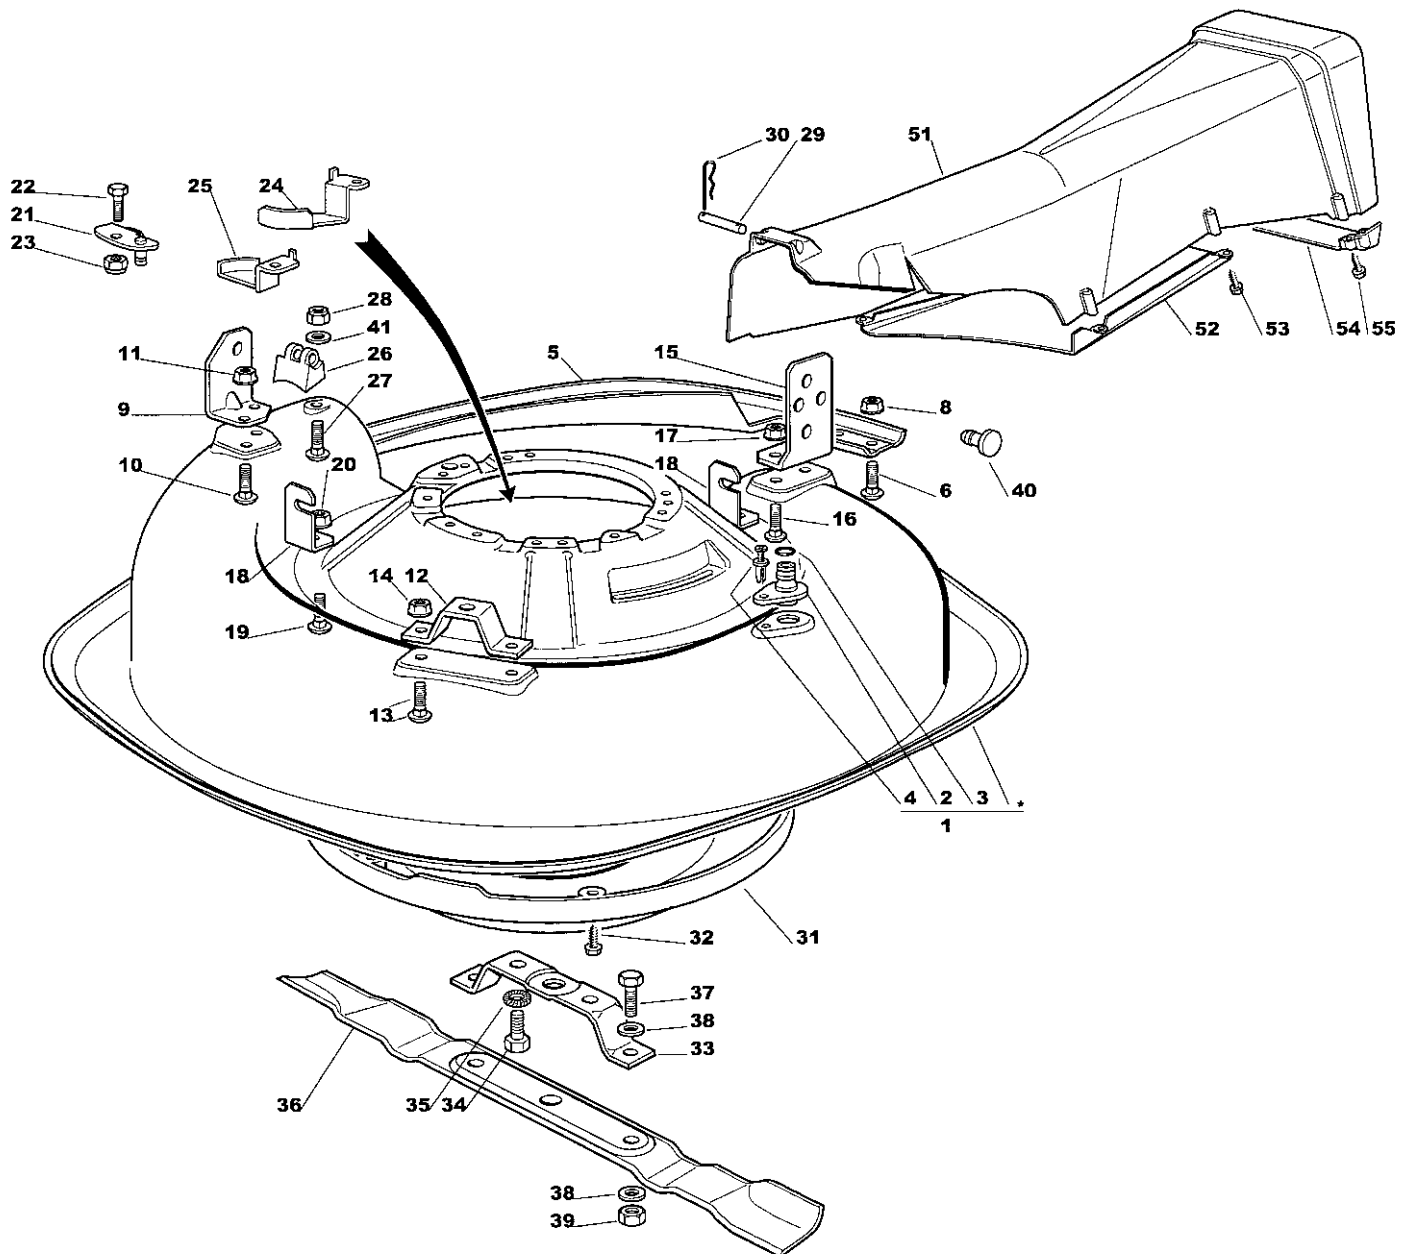

Utgåva Issue		Bildnr Picture No		GARDEN COMPACT GARDEN COMPACT E KLIPPAGGREGAT		GARDEN COMPACT GARDEN COMPACT E MOWER DECK		Sida Page	
2006- 13		1443C						24	
Pos. Fig.	Antal/Quantity			Art nr Part No	Benämning	Description	Sats Kit	Anmärkning Notes	
	2501	2502							
1	1			1136-1092-01	Klippaggregatskäpa	Mower deck casing		Inkl. pos 2 - 4	
2	1			1136-0120-01	• Vattenslangnippel	• Water hose connection.....			
3	1			1136-0068-01	• O- ring	• O- ring			
4	1			1136-0012-01	• Nit	• Rivet			
5	1			1136-1093-01	Förstärkning	Reinforcement.....			
6	4			9898-0616-16	Skruv	Screw			
8	4			9739-0631-22	Mutter	Nut			
9	1			1136-1004-01	Bygel	Clamp			
10	2			1136-0825-01	Skruv	Screw			
11	2			9739-0831-22	Mutter	Nut			
12	1			1136-1008-01	Bygel	Clamp			
13	2			1136-0825-01	Skruv	Screw			
14	2			9739-0831-22	Mutter	Nut			
15	1			1136-1006-01	Bygel	Clamp			
16	2			1136-0825-01	Skruv	Screw			
17	2			9739-0831-22	Mutter	Nut			
18	2			1136-0998-01	Vinkelfäste	Angle bracket			
19	2			1136-0825-01	Skruv	Screw			
20	2			9739-0831-22	Mutter	Nut			
21	1			1136-1091-01	Platta	Plate			
22	1			9997-0816-16	Skruv	Screw			
23	1			9747-0831-02	Mutter	Lock nut			
24	1			1136-0974-01	Plåt	Plate			
25	1			1136-0975-01	Plåt	Plate			
26	1			1136-0951-01	Fästånordning	Hook			
27	1			9898-0620-16	Skruv	Screw			
28	1			9747-0631-02	Låsmutter	Lock nut			
29	1			1136-0401-01	Axel	Pin			
30	2			1136-0095-01	Låsnål	Hair pin			
31	1			1136-1203-01	Skydd	Guard			
32	5			1136-0615-01	Skruv	Screw			
33	1			1136-1012-01	Knivhållare	Blade bracket			
34	2			1136-0823-01	Skruv	Screw			
35	2			1136-0809-01	Bricka	Washer			
36	1			1136-1640-01	Kniv	Blade			
37	2			9997-0820-16	Skruv	Screw			
38	4			9699-0056-02	Planbricka	Flat washer			
39	2			9712-0831-02	Låsmutter	Lock nut			
40	1			1136-0386-01	Gummiplugg	Grommet			
41	1			9699-0035-02	Planbricka	Flat washer			
51	1			1136-0944-01	Utkaströr	Discharge chute			
52	1			1136-0949-01	Deflektor	Deflector			
53	5			9836-9618-12	Skruv	Screw			
54	1			1136-0991-01	Förstärkning	Reinforcement.....			
55	2			9836-9635-12	Skruv	Screw