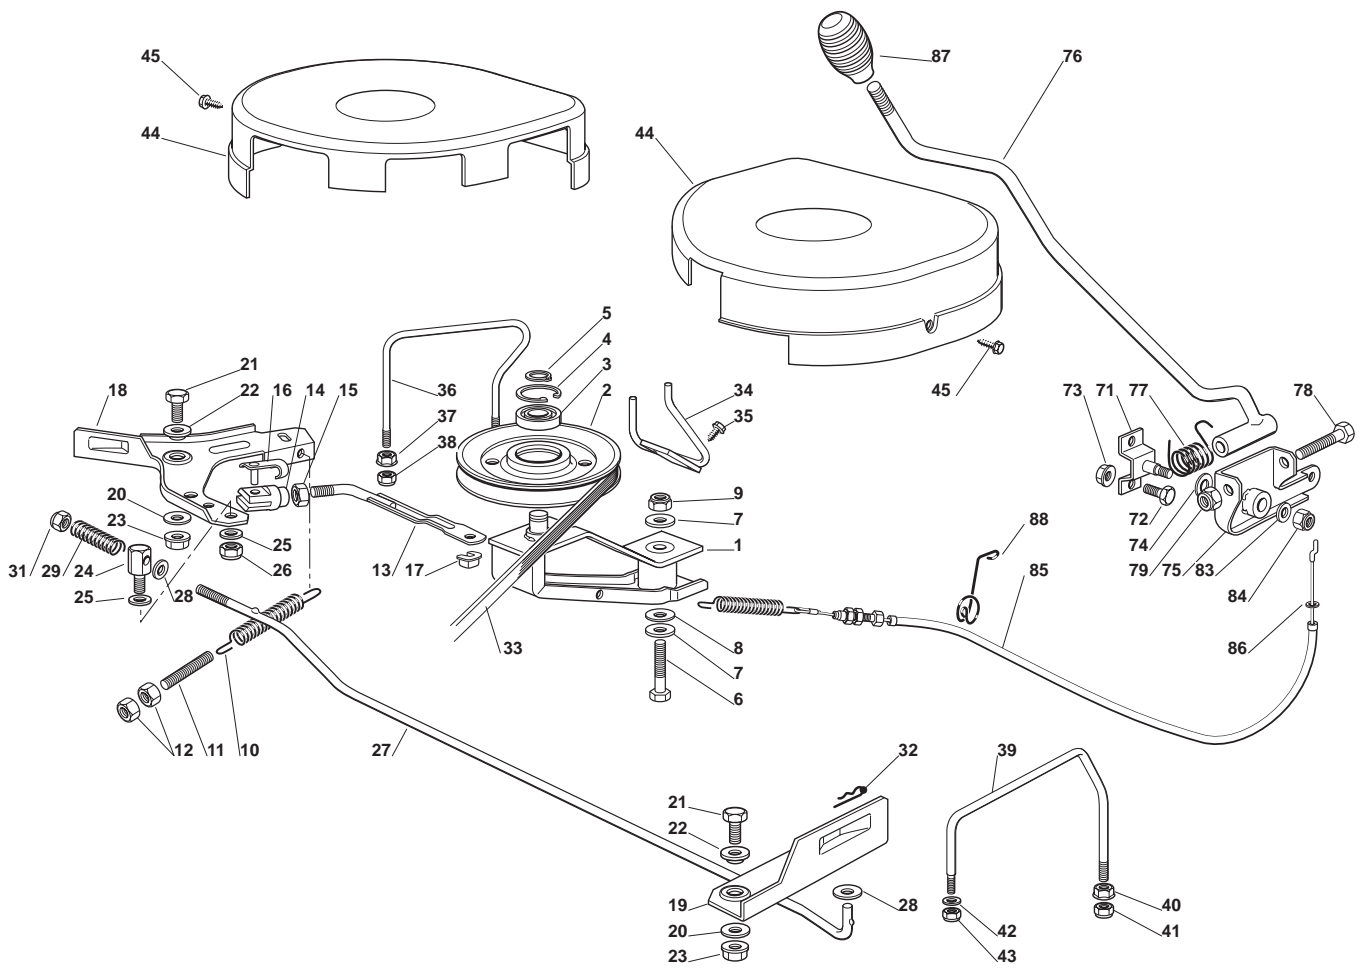

Utgåva Issue 2007- 13		Bildnr Picture No 1448B		ESTATE BASIC ESTATE TORNADO AGGREGATSINKOPPLING		ESTATE BASIC ESTATE TORNADO MOWER DECK ENGAGEMENT		Sida Page 88	
Pos. Fig.	Antal/Quantity				Art nr Part No	Benämning	Description	Sats Kit	Anmärkning Notes
	2572	2546	2547						
1	1				82318141/2	Spännarm	Tension arm		
2	1				25601572/0	Spännrulle	Tension roller		
3	1				19216033/1	Kullager	Ball bearing		
4	1				12610800/0	Låsring	Snap ring		
5	1				12609200/0	Seegerring	Seeger ring		
6	1				12691700/0	Skruv	Screw		
7	2				12523070/0	Bricka	Washer		
8	1				22672152/0	Bricka	Washer		
9	1				12155000/0	Mutter	Nut		
10	1				25430214/1	Fjäder	Spring		
11	1				25840005/0	Spännstång	Tie rod		
12	2				12293200/0	Mutter	Nut		
13	1				82000525/0	Stång	Rod		
14	1				18399001/0	Gaffel	Fork		
15	1				12293200/0	Mutter	Nut		
16	1				18210201/0	Låsplatta	Clip		
17	1				12436050/0	Låsplatta	Plate		
18	1				25318136/1	Arm- hö	Lever- RH		
19	1				25318135/1	Arm- vä	Lever- LH		
20	2				22672152/0	Bricka	Washer		
21	2				12792611/0	Skruv	Screw		
22	2				22041980/0	Distans	Spacer		
23	2				12293201/0	Mutter	Nut		
24	1				25510076/0	Ledbult	Pivot bolt		
25	2				25670011/0	Bricka	Washer		
26	1				12155000/0	Mutter	Nut		
27	1				25033045/1	Stång	Rod		
28	2				12521350/0	Bricka	Washer		
29	1				25430243/0	Fjäder	Spring		
31	1				12154210/0	Mutter	Nut		
32	1				24487997/0	Låsnål	Hair pin		
33	1				35061503/0	Kilrem	V- belt		
34	1				25270311/0	Remstyrning	Belt guide		
35	2				12729601/1	Skruv	Screw		
36	1				25270313/0	Remstyrning	Belt guide		
37	2				12293201/0	Mutter	Nut		
38	2				12155000/0	Mutter	Nut		
39	1				25270312/0	Remstyrning	Belt guide		
40	1				12293201/0	Mutter	Nut		
41	1				12155000/0	Mutter	Nut		
42	1				12521330/0	Bricka	Washer		
43	1				12154510/0	Mutter	Nut		
44	2				25060106/0	Remkåpa	Belt cover		
45	4				12735110/0	Skruv	Screw		
71	1				82785073/0	Fäste	Support		
72	2				12792611/0	Skruv	Screw		
73	2				12293201/0	Mutter	Nut		
74	1				22672151/0	Bricka	Washer		
75	1				82774204/1	Bygel	Clamp		
76	1				82318135/0	Inkopplingsspak	Engagement lever		
77	1				25430227/0	Fjäder	Spring		
78	1				12692050/0	Skruv	Screw		
79	1				12155000/0	Mutter	Nut		
83	1				12523060/0	Bricka	Washer		
84	1				12155010/0	Mutter	Nut		
85	1				84207104/1	Wire	Cable		
86	1				12523060/0	Bricka	Washer		
87	1				25394510/0	Knopp	Knob		
88	1				27430557/0	Fjäder	Spring