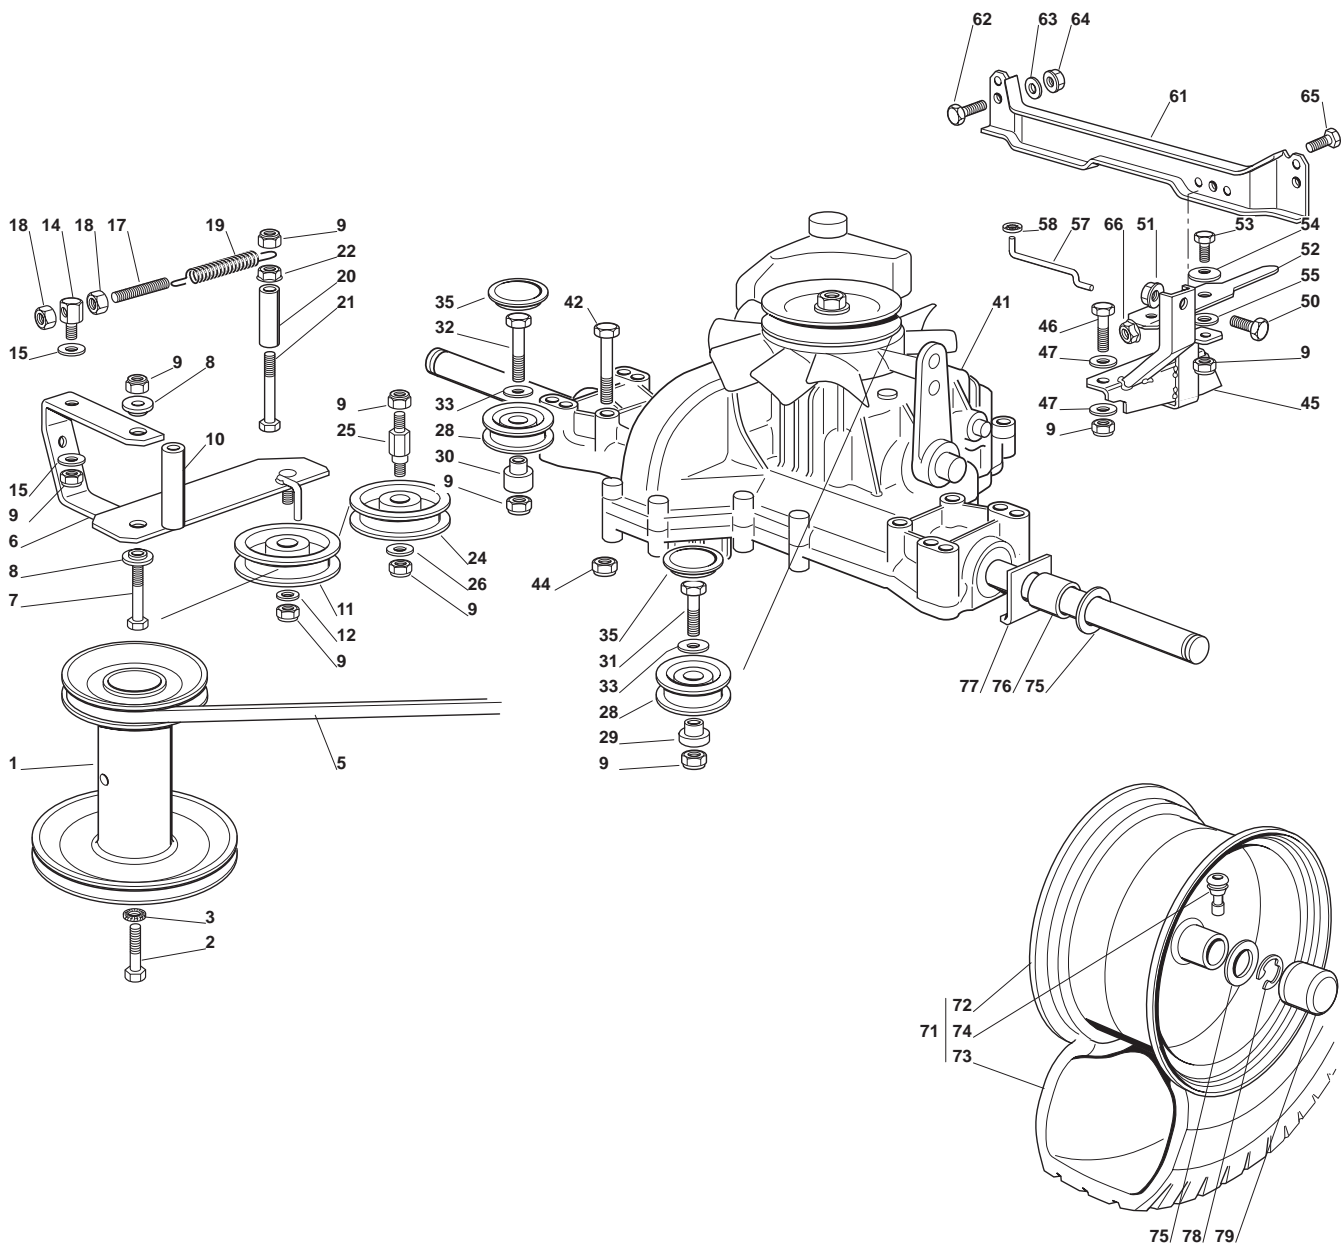

Utgåva Issue		Bildnr Picture No		ESTATE TORNADO HST TRANSMISSION		ESTATE TORNADO HST TRANSMISSION		Sida Page	
2007- 13		1564A						84	
Pos. Fig.	Antal/Quantity				Art nr Part No	Benämning	Description	Sats Kit	Anmärkning Notes
	2547								
1	1			25601548/1	Remskiva.....	Belt pulley			
2	1			12737310/0	Skruv	Screw			
3	1			12543000/0	Bricka	Washer			
5	1			35061980/0	Kilrem.....	V- belt.....			
6	1			82318133/0	Spännarm.....	Tension arm			
7	1			12692080/0	Skruv	Screw			
8	2			25038002/1	Bussning	Bushing			
9	10			12155000/0	Mutter.....	Nut			
10	1			25160017/0	Distans	Spacer			
11	1			25601554/0	Spännrulle	Tension roller			
12	1			12523060/0	Bricka	Washer			
14	1			25510040/1	Länkbult.....	Pivot bolt.....			
15	2			25670011/0	Bricka	Washer			
17	1			25840005/0	Spännstång	Tie rod.....			
18	2			12293200/0	Mutter.....	Nut			
19	1			25430219/0	Fjäder.....	Spring			
20	1			25160008/0	Distans	Spacer			
21	1			12692050/0	Skruv	Screw			
22	1			12293201/0	Mutter.....	Nut			
24	1			25601555/0	Remrulle.....	Belt roller			
25	1			25510036/1	Pinnbult.....	Stud bolt			
26	1			12523060/0	Bricka	Washer			
28	2			25601570/0	Remrulle.....	Belt roller			
29	1			25160030/0	Distans	Spacer			
30	1			25160024/1	Distans	Spacer			
31	1			12691115/0	Skruv	Screw			
32	1			12691400/0	Skruv	Screw			
33	2			12523060/0	Bricka	Washer			
35	2			25109521/1	Lock.....	Cover			
41	1			18400960/0	Transaxel kpl.....	Transaxle assy.....		Kanzaki K46S	
42	4			12691800/0	Skruv	Screw			
44	4			12154210/0	Mutter.....	Nut			
45	1			82785121/0	Fäste	Support			
46	1			12691200/0	Skruv	Screw			
47	2			12521350/0	Bricka	Washer			
50	1			12792611/0	Skruv	Screw			
51	1			12293201/0	Mutter.....	Nut			
52	1			25318157/0	Arm	Lever			
53	1			12793102/0	Skruv	Screw			
54	1			12369500/0	Bricka	Washer			
55	1			25670011/0	Bricka	Washer			
57	1			25033033/0	Stång.....	Rod			
58	1			12604896/0	Låsbricka	Lock washer.....			
61	1			25650087/0	Förstärkning	Reinforcement.....			
62	2			12793600/0	Skruv	Screw			
63	2			12521350/0	Bricka	Washer			
64	2			12293201/0	Mutter.....	Nut			
65	1			12793611/0	Skruv	Screw			
66	1			12293201/0	Mutter.....	Nut			
71	2			82680013/1	Hjul kpl.....	Wheel assy.....			
72	1			82000596/0	• Fälg	• Rim			
73	1			25590006/0	• Däck	• Tire		Kenda	
74	1			25950000/0	• Ventil	• Valve			
75	4			12521410/0	Bricka	Washer			
76	2			25160031/0	Distans	Spacer			
77	2			25670017/0	Bricka	Washer			
78	2			12001010/0	Låsring	Snap ring			
79	2			22110230/0	Lock.....	Cap.....