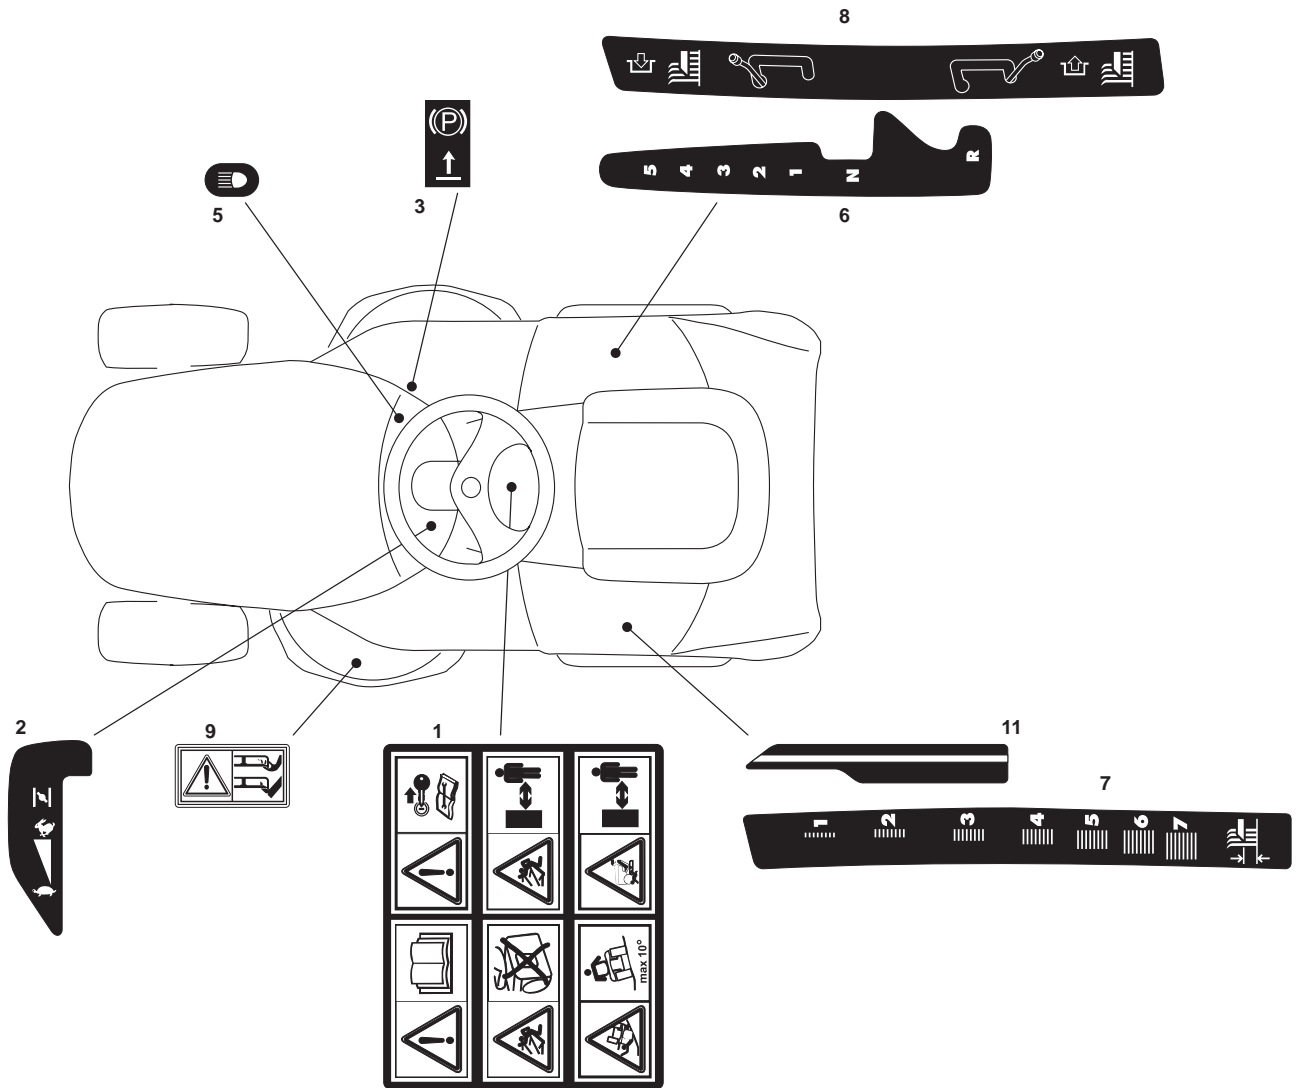

Utgåva Issue		Bildnr Picture No		ESTATE BASIC ESTATE TORNADO DEKALER		ESTATE BASIC ESTATE TORNADO LABELS		Sida Page	
2007- 13		1562B						66	
Pos. Fig.	Antal/Quantity			Art nr Part No	Benämning	Description	Sats Kit	Anmärkning Notes	
	2572 2546	2547							
1	1	1		14358526/0	Dekal	Label			
2	1	1		14357209/1	Dekal	Label			
3	1	1		14356185/1	Dekal	Label			
5	1	1		14357424/1	Dekal	Label			
6	1			14357210/1	Dekal	Label			
7	1	1		14357211/1	Dekal	Label			
8	1	1		14357360/1	Dekal	Label			
9	1	1		14356699/0	Dekal	Label			
11	1	1		14357361/1	Dekal	Label