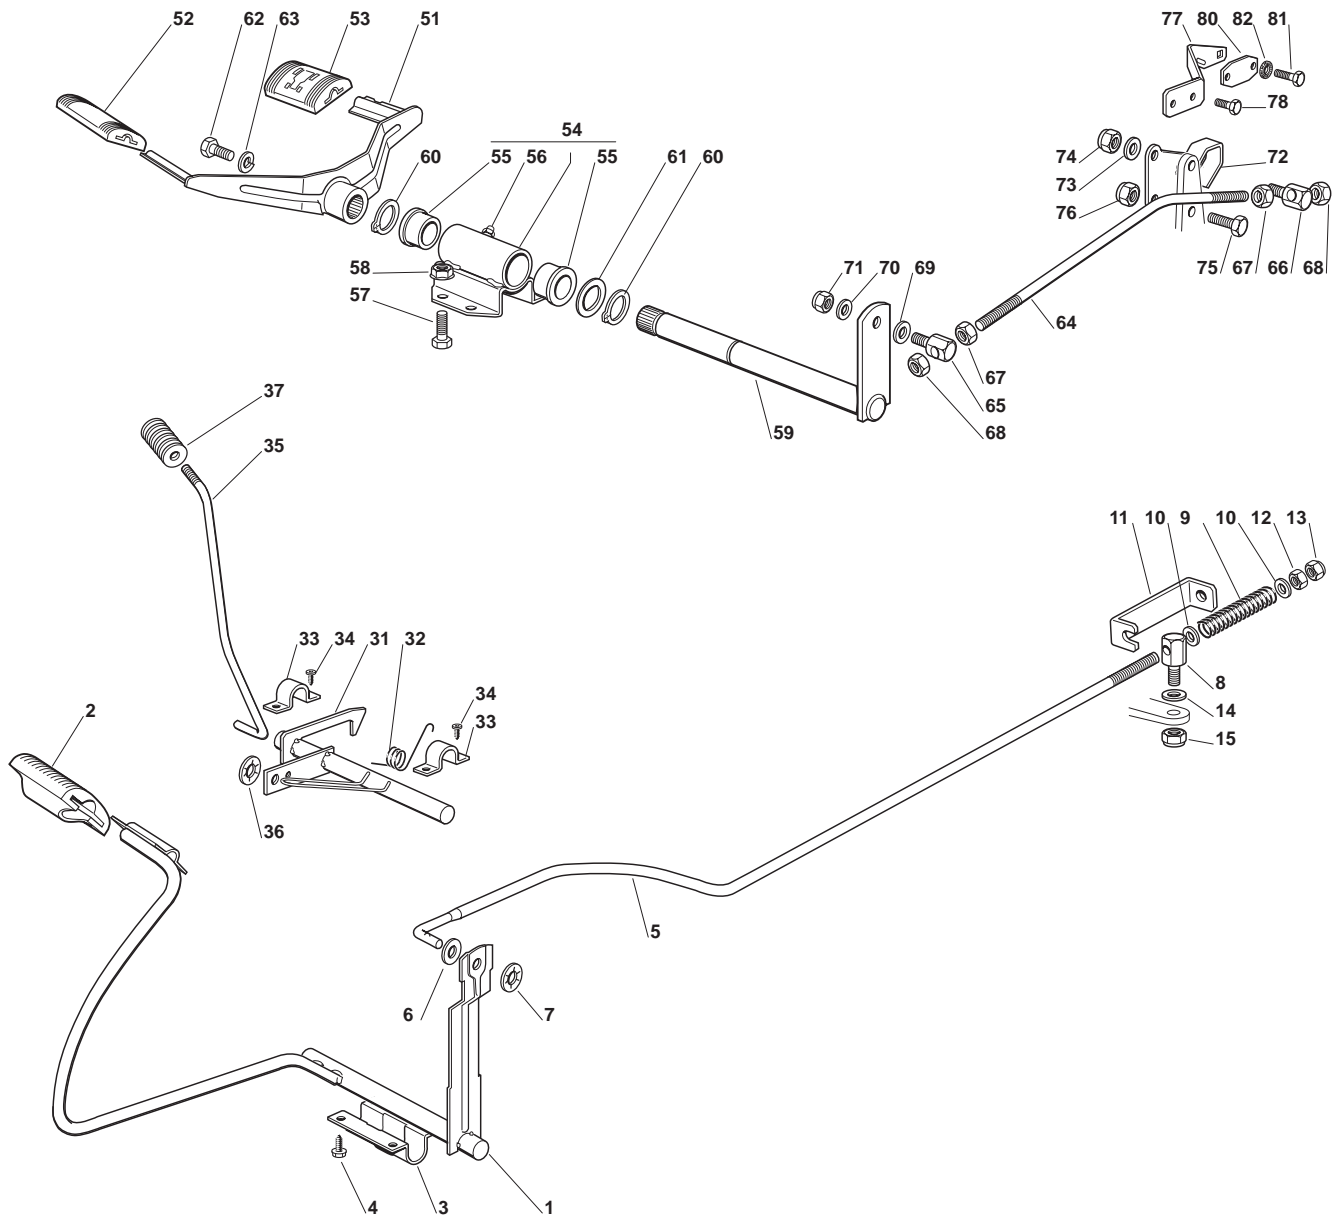

Utgåva Issue		Bildnr Picture No		ESTATE TORNADO HST REGLAGE		ESTATE TORNADO HST CONTROLS		Sida Page	
2007- 13		1215B						74	
Pos. Fig.	Antal/Quantity				Art nr Part No	Benämning	Description	Sats Kit	Anmärkning Notes
	2547								
1	1			82500017/0	Pedal	Pedal			
2	1			25110267/0	Pedal gummi	Pedal cover			
3	1			25547039/0	Bygel	Clamp			
4	4			12731601/0	Skruv	Screw			
5	1			25033041/0	Bromsstång	Brake rod			
6	1			12521350/0	Bricka	Washer			
7	1			12604899/0	Låsbricka	Lock washer			
8	1			25510067/1	Ledbult	Pivot bolt			
9	1			25430236/0	Fjäder	Spring			
10	2			12521360/0	Bricka	Washer			
11	1			25774275/0	Bygel	Clamp			
12	1			12295200/0	Mutter	Nut			
13	1			12156602/0	Mutter	Nut			
14	1			12521350/0	Bricka	Washer			
15	1			12155000/0	Mutter	Nut			
31	1			82000361/0	Spärraxel	Axle			
32	1			25430234/0	Fjäder	Spring			
33	2			25547049/0	Bygel	Plate			
34	4			12731601/0	Skruv	Screw			
35	1			25033043/0	P- bromsarm	P- brake lever			
36	1			12604898/0	Starlock	Lock washer			
37	1			27395050/1	Knopp	Knob			
51	1			82500008/0	Drivpedal	Drive pedal			
52	1			25110265/0	Pedal gummi- fram	Pedal rubber- front			
53	1			25110266/0	Pedal gummi- bak	Pedal rubber- rear			
54	1			82785110/0	Fäste kpl	Bracket assy			
55	2			25034002/1	• Bussning	• Bushing			
56	1			12379511/0	• Smörjnippel	• Grease dispenser			
57	2			12791011/0	Skruv	Screw			
58	2			12292102/0	Mutter	Nut			
59	1			82318183/0	Axel	Shaft			
60	2			12609260/0	Seegerring	Seeger ring			
61	1			22672153/0	Bricka	Washer			
62	1			12792612/0	Skruv	Screw			
63	1			12583501/0	Låsbricka	Lock washer			
64	1			25033042/0	Stång	Rod			
65	1			25510054/0	Ledbult	Pivot bolt			
66	1			25510066/0	Ledbult	Pivot bolt			
67	2			12293200/0	Mutter	Nut			
68	2			12155000/0	Mutter	Nut			
69	1			12521360/0	Bricka	Washer			
70	1			12523040/0	Bricka	Washer			
71	1			12154510/0	Mutter	Nut			
72	1			82774231/0	Kam	Cam			
73	1			12523040/0	Bricka	Washer			
74	1			12154510/0	Mutter	Nut			
75	1			12791213/1	Skruv	Screw			
76	1			12154510/0	Mutter	Nut			
77	1			25774289/0	Bygel	Clamp			
78	2			12735110/0	Skruv	Screw			
80	1			27546019/0	Platta	Plate			
81	2			12735602/0	Skruv	Screw			
82	1			12540020/0	Bricka	Washer			

Inkl. pos 55 - 56