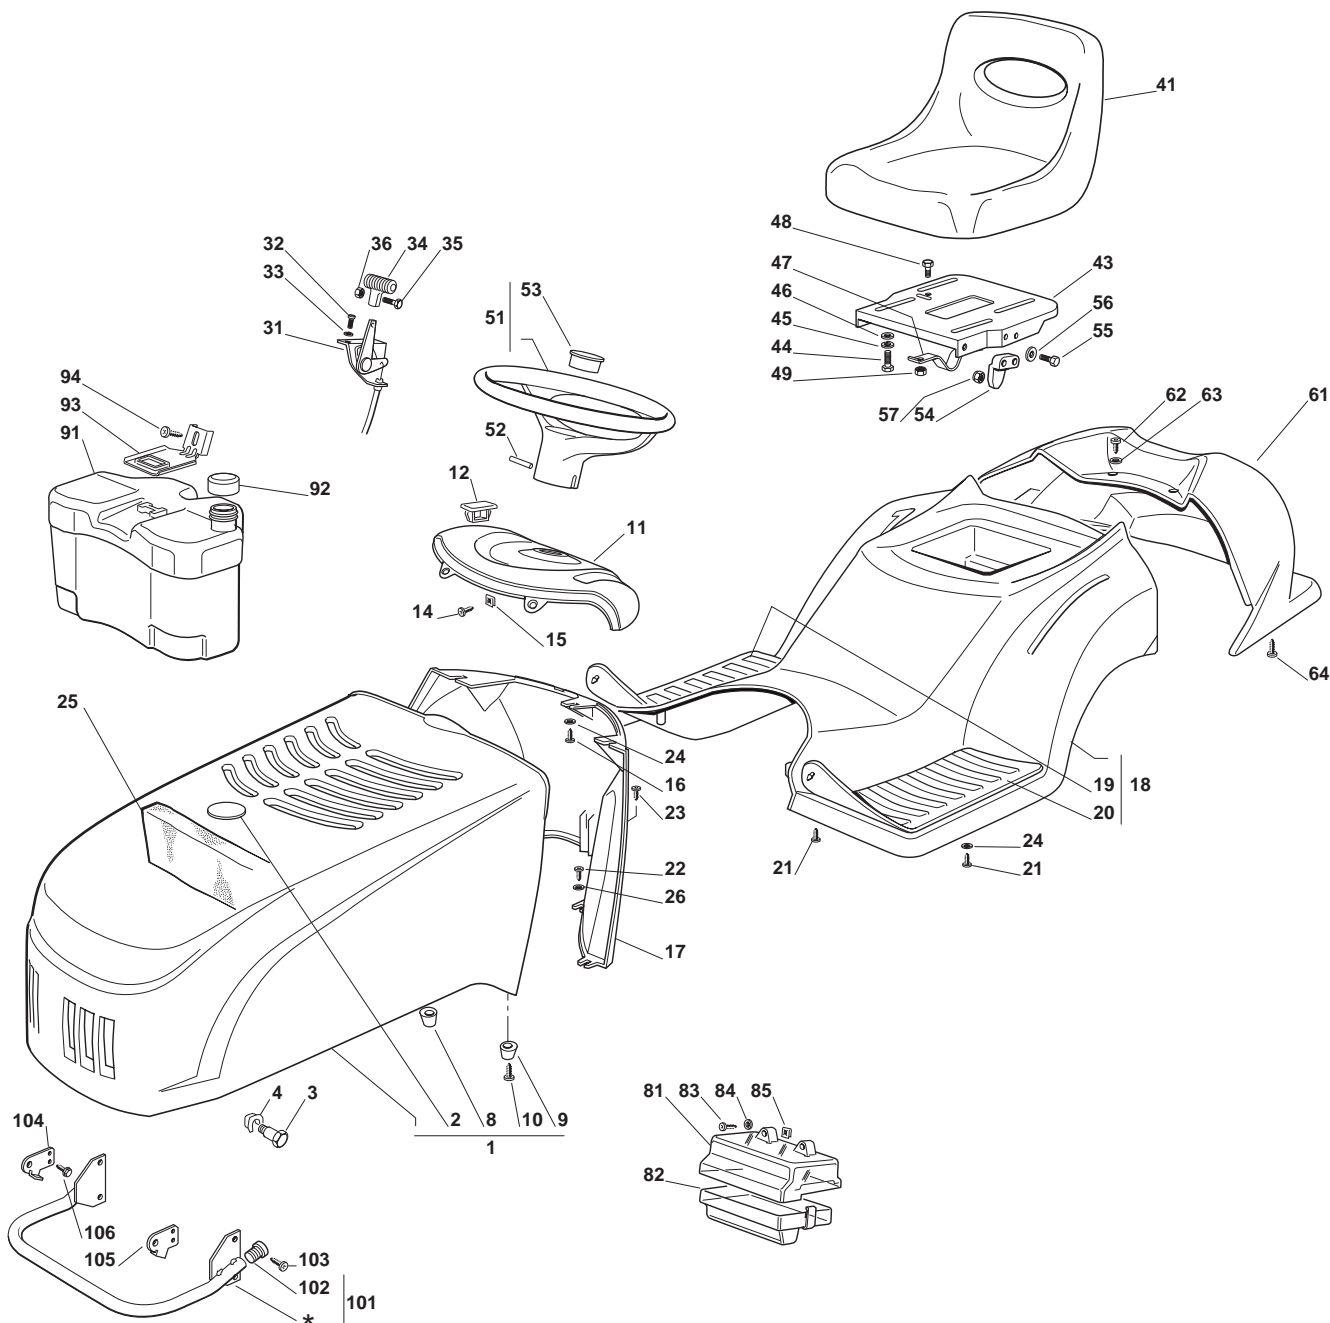

# Genuine Spare Parts

---

Utgåva Issue		Bildnr Picture No		ESTATE BASIC KAROSS		ESTATE BASIC BODY WORK		Sida Page	
2007- 13		2074						60	
Pos. Fig.	Antal/Quantity				Art nr Part No	Benämning	Description	Sats Kit	Anmärkning Notes
	2572								
1	1			82076935/0	Motorhuv- gul .....	Engine hood- yellow .....		Inkl. pos 2, 8 - 10	
2	1			25547105/0	• Platta- gul .....	• Plate- yellow .....			
3	2			25510045/0	Bult .....	Pin .....			
4	2			12436050/0	Låsplatta .....	Plate .....			
8	1			25580012/0	• Styrpinne- hö .....	• Guide pin- RH .....			
9	1			25580013/0	• Styrpinne- vä .....	• Guide pin- LH .....			
10	2			12727356/0	• Skruv .....	• Screw .....			
11	1			25120164/1	Panel .....	Dashboard .....			
12	1			25547054/1	Platta .....	Plate .....			
14	2			12735110/0	Skruv .....	Screw .....			
15	2			12437502/0	Mutter .....	Nut .....			
16	3			12735402/0	Skruv .....	Screw .....			
17	1			25785035/3	Panelstöd .....	Dashboard support .....			
18	1			82110017/1	Hjulkåpa- gul .....	Wheel cover- yellow .....		Inkl. pos 19 - 20	
19	1			25110264/1	• Fotstegsskydd- hö .....	• Footboard cover- RH .....			
20	1			25110263/1	• Fotstegsskydd- vä .....	• Footboard cover- LH .....			
21	6			12735410/0	Skruv .....	Screw .....			
22	4			12735402/0	Skruv .....	Screw .....			
23	1			12728680/0	Skruv .....	Screw .....			
24	5			12523040/0	Bricka .....	Washer .....			
25	1			25730005/1	Avskiljare .....	Intake separator .....			
26	4			12523050/0	Bricka .....	Washer .....			
31	1			82000207/0	Gasreglage .....	Throttle control .....			
32	2			12788512/0	Skruv .....	Screw .....			
33	2			12581200/0	Bricka .....	Grower .....			
34	1			25394501/0	Handtag .....	Handle .....			
35	1			12726388/0	Skruv .....	Screw .....			
36	1			12290800/0	Mutter .....	Nut .....			
41	1			25722453/1	Sits .....	Seat .....			
43	1			25547033/1	Sitsplatta .....	Seat plate .....			
44	4			12793101/0	Skruv .....	Screw .....			
45	4			12583500/0	Låsbricka .....	Washer .....			
46	4			12523060/0	Bricka .....	Washer .....			
47	1			25430223/2	Fjäder .....	Spring .....			
48	1			12789000/0	Skruv .....	Screw .....			
49	1			12154330/0	Mutter .....	Nut .....			
51	1			25961201/0	Ratt .....	Steering wheel .....		Inkl. pos 53	
52	1			12620299/0	Stift .....	Pin .....			
53	1			25120230/0	• Propp .....	• Cap .....			
54	1			27063021/1	Kam .....	Cam .....			
55	2			12789100/0	Skruv .....	Screw .....			
56	2			12523020/0	Bricka .....	Washer .....			
57	2			12154330/0	Mutter .....	Nut .....			
61	1			25110092/0	Kåpa- gul .....	Cover- yellow .....			
62	2			12735410/0	Skruv .....	Screw .....			
63	2			12521330/0	Bricka .....	Washer .....			
64	2			12735402/0	Skruv .....	Screw .....			
81	1			25600020/0	Skydd- övre .....	Guard- upper .....			
82	1			25600021/1	Skydd- nedre .....	Guard- lower .....			
83	2			12728460/0	Skruv .....	Screw .....			
84	2			12521320/0	Bricka .....	Washer .....			
85	2			12437502/0	Mutter .....	Nut .....			
91	1			25735116/2	Bränsletank .....	Fuel tank .....			
92	1			25795000/1	Tanklock .....	Fuel tank cap .....			
93	1			25774258/0	Tankfäste .....	Tank support .....			
94	1			12735110/0	Skruv .....	Screw .....			
101	1			82869011/0	Ljuddämparskydd .....	Muffler guard .....		Inkl. pos 102 - 103	
102	2			18566110/0	• Plugg .....	• Cap .....			
103	4			12734995/0	• Skruv .....	• Screw .....			
104	1			25547089/0	Fästplatta- hö .....	Plate- RH .....			
105	1			25547091/0	Fästplatta- vä .....	Plate- LH .....			
106	4			12731580/0	Skruv .....	Screw .....			