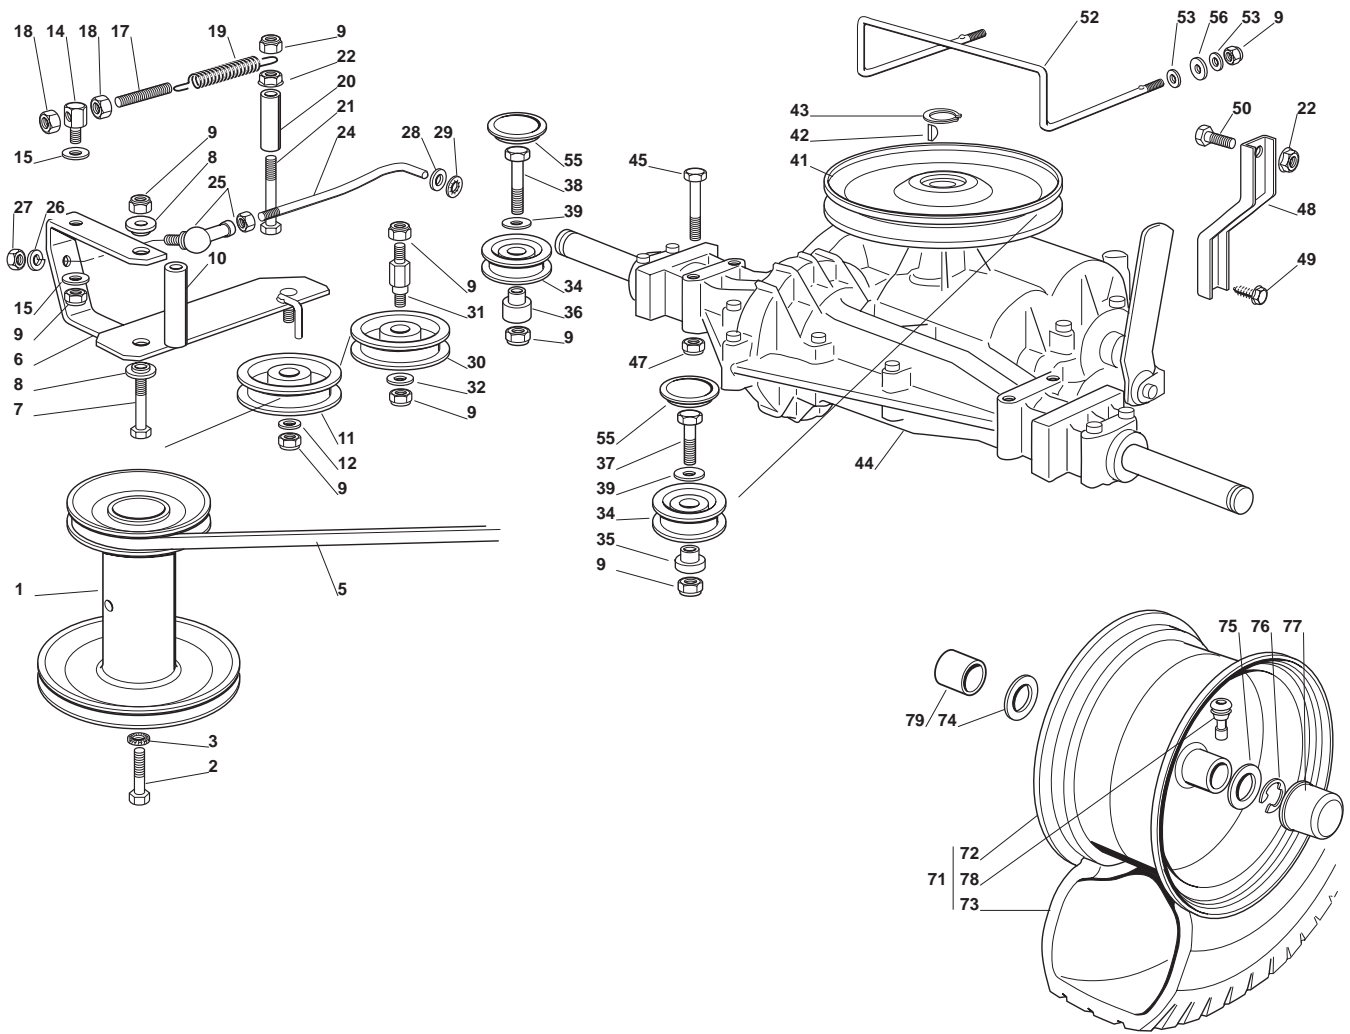

Utgåva Issue 2007-13		Bildnr Picture No 1217A		ESTATE BASIC ESTATE TORNADO TRANSMISSION		ESTATE BASIC ESTATE TORNADO TRANSMISSION		Sida Page 82	
Pos. Fig.	Antal/Quantity			Art nr Part No	Benämning	Description	Sats Kit	Anmärkning Notes	
	2572	2546							
1	1	1		25601547/1	Remskiva.....	Belt pulley.....			
2	1	1		12737310/0	Skruv.....	Screw.....			
3	1	1		12543000/0	Bricka.....	Washer.....			
5	1	1		35062000/1	Kilrem.....	V- belt.....			
6	1	1		82318133/0	Spännarm.....	Tension arm.....			
7	1	1		12692080/0	Skruv.....	Screw.....			
8	2	2		25038002/1	Bussning.....	Bushing.....			
9	10	10		12155000/0	Mutter.....	Nut.....			
10	1	1		25160017/0	Distans.....	Spacer.....			
11	1	1		25601554/0	Spännrulle.....	Tension roller.....			
12	1	1		12523060/0	Bricka.....	Washer.....			
14	1	1		25510040/1	Länkbult.....	Pivot bolt.....			
15	2	2		25670011/0	Bricka.....	Washer.....			
17	1	1		25840005/0	Spännstång.....	Tie rod.....			
18	2	2		12293200/0	Mutter.....	Nut.....			
19	1	1		25430219/0	Fjäder.....	Spring.....			
20	1	1		25160008/0	Distans.....	Spacer.....			
21	1	1		12692050/0	Skruv.....	Screw.....			
22	3	3		12293201/0	Mutter.....	Nut.....			
24	1	1		25840002/0	Stång.....	Tie rod.....			
25	1	1		22746601/0	Vinkellänk.....	Ball joint.....			
26	1	1		12583500/0	Låsbricka.....	Washer.....			
27	1	1		12293200/0	Mutter.....	Nut.....			
28	1	1		12521350/0	Bricka.....	Washer.....			
29	1	1		12604899/0	Låsbricka.....	Lock washer.....			
30	1	1		25601555/0	Remrulle.....	Belt roller.....			
31	1	1		25510036/1	Pinnbult.....	Stud bolt.....			
32	1	1		12523060/0	Bricka.....	Washer.....			
34	2	2		25601570/0	Remrulle.....	Belt roller.....			
35	1	1		25160018/0	Distans.....	Spacer.....			
36	1	1		25160014/0	Distans.....	Spacer.....			
37	1	1		12691100/0	Skruv.....	Screw.....			
38	1	1		12691200/0	Skruv.....	Screw.....			
39	2	2		12523060/0	Bricka.....	Washer.....			
41	1	1		82601503/0	Remskiva.....	Belt pulley.....			
42	1	1		12139430/0	Kil.....	Key.....			
43	1	1		12608950/0	Låsring.....	Snap ring.....			
44	1	1		18400910/2	Transaxel kpl.....	Transaxle assy.....		Peerless MST 205- 535E	
44	1	1		18400912/0	Transaxel kpl.....	Transaxle assy.....		Dana 4360- 211	
45		4		12691800/0	Skruv.....	Screw.....			
45	4			12691900/0	Skruv.....	Screw.....			
47	4	4		12154210/0	Mutter.....	Nut.....			
48	2	2		25774247/0	Momentstag.....	Stay.....			
49	2	2		12735150/0	Skruv.....	Screw.....			
50	2	2		12792611/0	Skruv.....	Screw.....			
52	1	1		25270303/2	Remstyrning.....	Belt guide.....			
53	4	4		12521330/0	Bricka.....	Washer.....			
55	2	2		25109521/1	Lock.....	Cover.....			
56	2			12524005/0	Bricka.....	Washer.....			
71	2			82680003/0	Hjul kpl.....	Wheel assy.....		Turf Saver	
71	2			82680006/0	Hjul kpl.....	Wheel assy.....		Deli	
71		2		82680013/1	Hjul kpl.....	Wheel assy.....			
72	1			82000592/0	• Fälg.....	• Rim.....			
72		1		82000596/0	• Fälg.....	• Rim.....			
73	1			25590001/0	• Däck.....	• Tire.....		Turf Saver	
73	1			25590003/0	• Däck.....	• Tire.....		Deli	
73		1		25590006/0	• Däck.....	• Tire.....		Kenda	
74	2-4	2-4		12521410/0	Bricka.....	Washer.....			
75	2	2		25670005/1	Bricka.....	Washer.....			
76	2	2		12001010/0	Låsring.....	Snap ring.....			
77	2	2		22110230/0	Lock.....	Cap.....			
78	1	1		25950000/0	• Ventil.....	• Valve.....			
79	2			25160034/0	Distans.....	Spacer.....