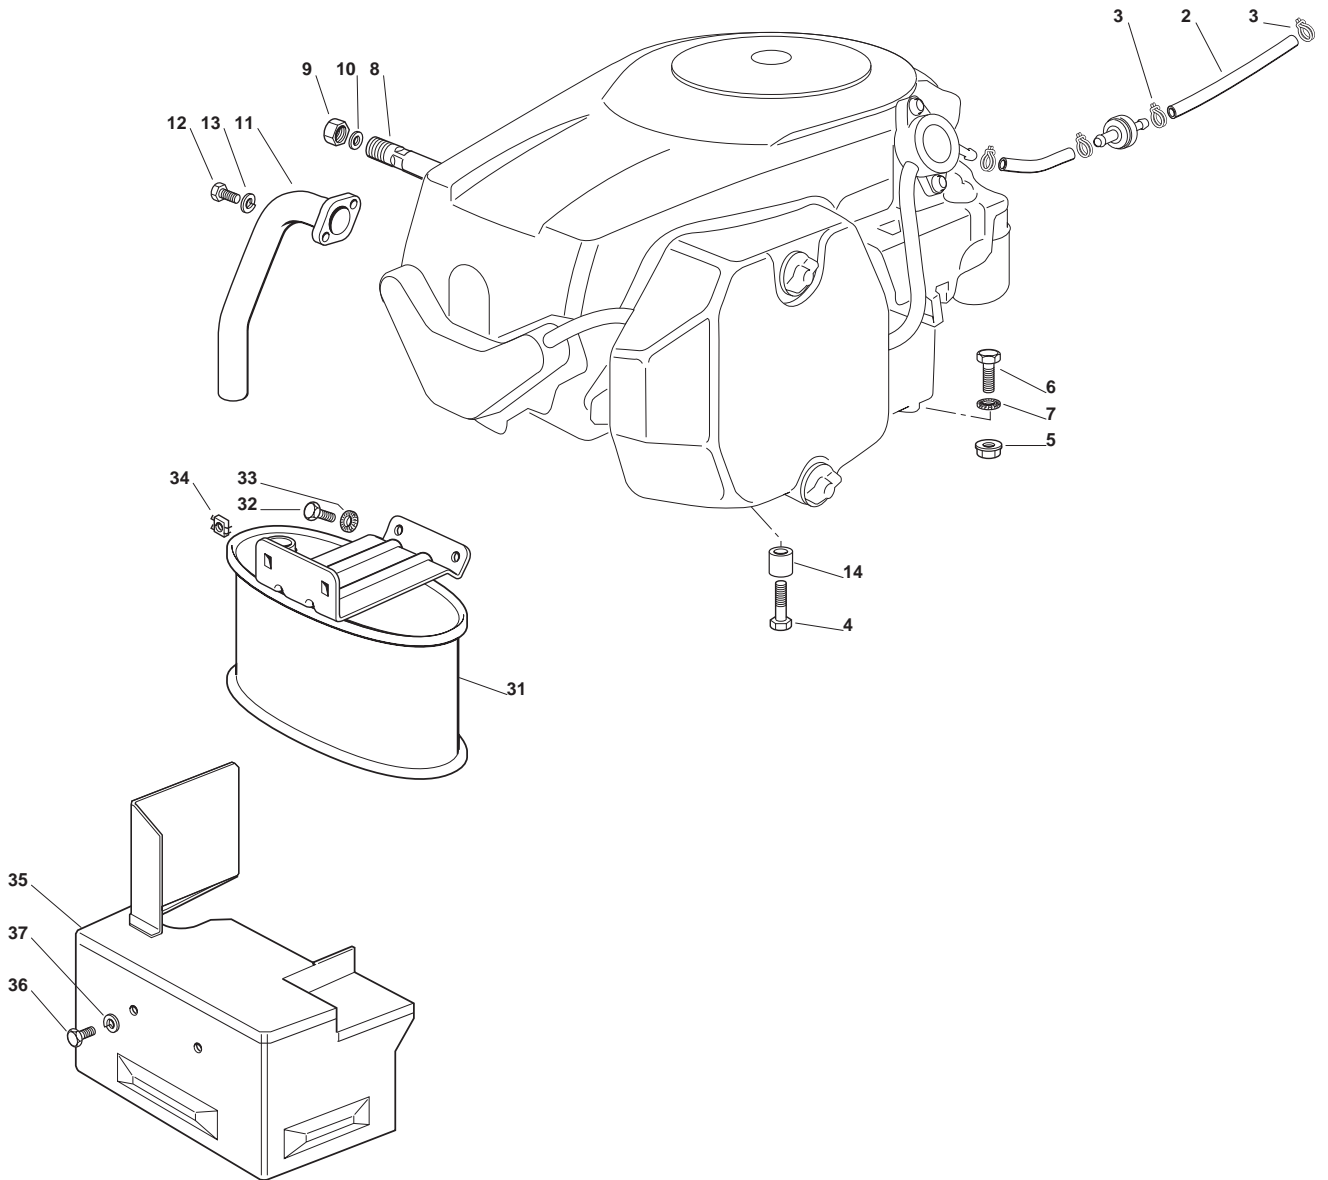

Utgåva Issue 2007- 13		Bildnr Picture No 1863A		ESTATE TORNADO HST MOTOR (Kohler)		ESTATE TORNADO HST ENGINE (Kohler)		Sida Page 80	
Pos. Fig.	Antal/Quantity				Art nr Part No	Benämning	Description	Sats Kit	Anmärkning Notes
	2547								
2	1				25869016/1	Bränsleslang	Fuel hose.....		
3	2				18375051/1	Slangklämma.....	Hose clamp		
4	3				12735108/0	Skruv	Screw		
5	1				12154210/0	Mutter.....	Nut		
6	1				12691115/0	Skruv	Screw		
7	1				12540260/0	Bricka	Washer.....		
8	1				27598060/0	Oljeavtappn.rör	Oil drain pipe.....		
9	1				18737849/0	Plugg	Cap.....		
10	1				18401001/1	Tätningring	Seal.....		
11	1				18738227/0	Avgasrör	Exhaust tube		
12	2				12735530/0	Skruv	Screw		
13	2				12583500/0	Låsbricka	Washer.....		
14	3				25160035/0	Distans	Spacer		
31	1				82750004/0	Ljuddämpare	Muffler		
32	2				12793102/0	Skruv	Screw		
33	2				12540260/0	Bricka	Washer.....		
34	2				12360425/0	Mutter.....	Nut		
35	1				82598029/0	Skydd	Guard		
36	2				12792611/0	Skruv	Screw.....		
37	2				12583500/0	Låsbricka	Washer.....