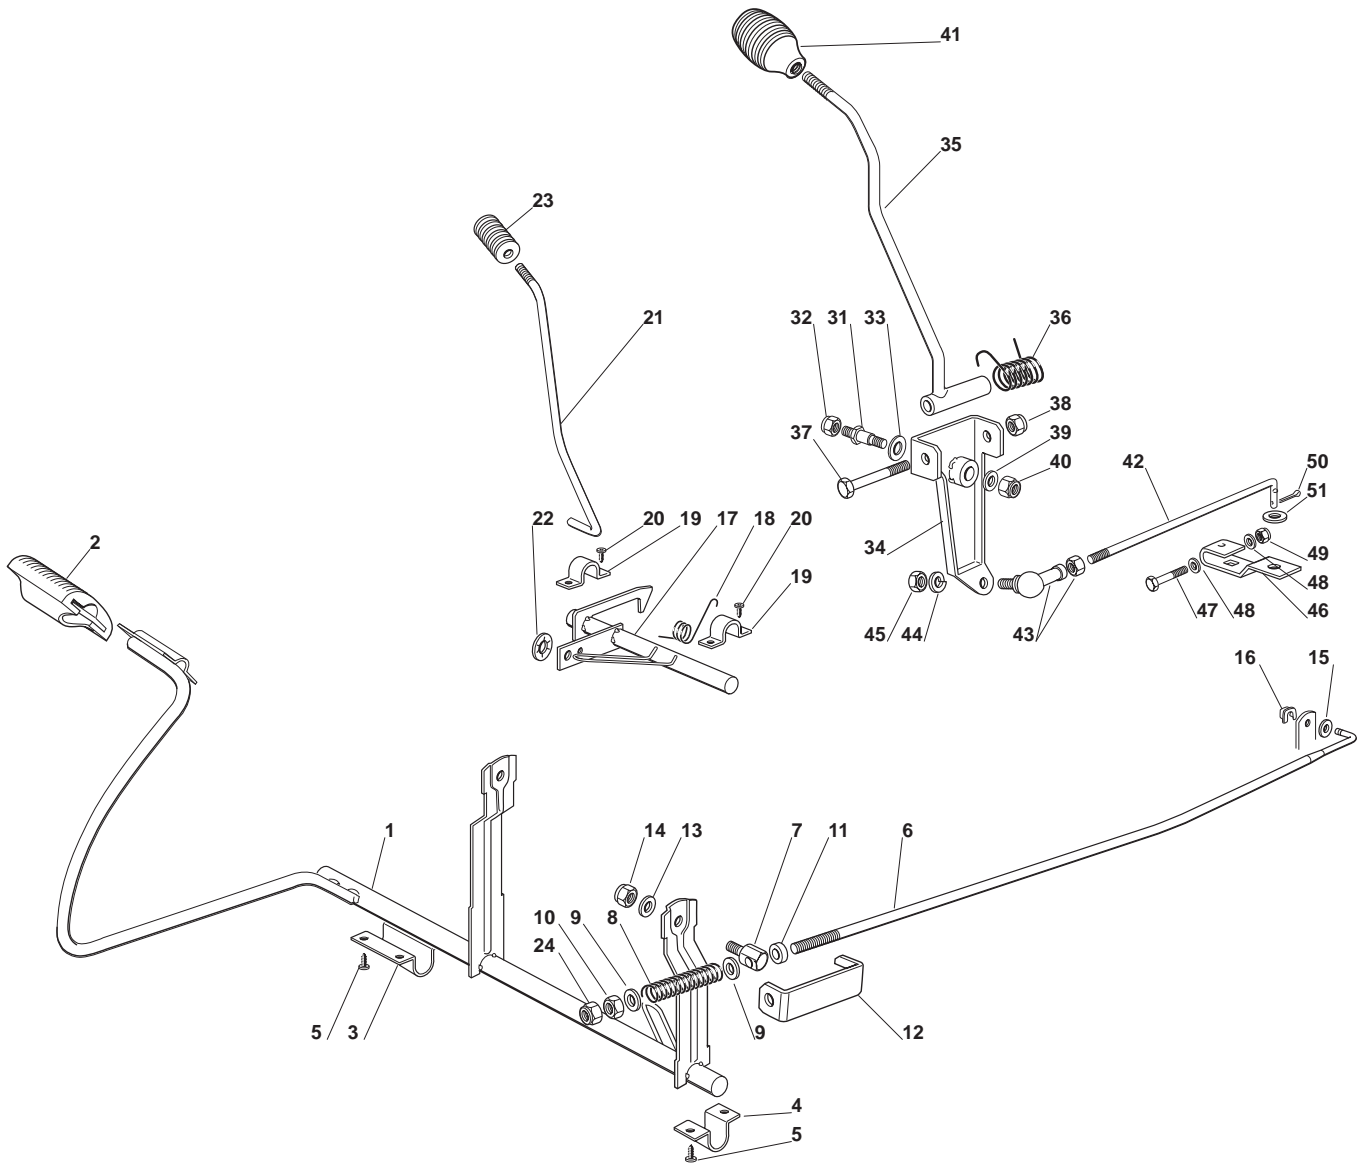

Utgåva Issue 2007- 13		Bildnr Picture No 1214B		ESTATE BASIC ESTATE TORNADO REGLAGE		ESTATE BASIC ESTATE TORNADO CONTROLS		Sida Page 72	
Pos. Fig.	Antal/Quantity			Art nr Part No	Benämning	Description	Sats Kit	Anmärkning Notes	
	2572	2546							
1	1	1		82500002/1	Pedal	Pedal			
2	1	1		25110269/0	Pedal gummi	Pedal cover			
3	1	1		25547039/0	Bygel	Clamp			
4	1	1		25547041/0	Bygel	Clamp			
5	6	6		12731601/0	Skruv	Screw			
6	1	1		25033036/0	Bromsstång	Brake rod			
7	1	1		25510060/0	Ledbult	Pivot bolt			
8	1	1		25430236/0	Fjäder	Spring			
9	2	2		12521360/0	Bricka	Washer			
10	1	1		12295200/0	Mutter	Nut			
11	1	1		25160026/0	Distans	Spacer			
12	1	1		25774275/0	Bygel	Clamp			
13	1	1		12523040/0	Bricka	Washer			
14	1	1		12154510/0	Mutter	Nut			
15	1	1		12521350/0	Bricka	Washer			
16	1	1		12436050/0	Låsplatta	Plate			
17	1	1		82000361/0	Spärraxel	Axle			
18	1	1		25430234/0	Fjäder	Spring			
19	2	2		25547049/0	Bygel	Plate			
20	4	4		12731601/0	Skruv	Screw			
21	1	1		25033043/0	P- bromsarm	P- brake lever			
22	1	1		12604898/0	Starlock	Lock washer			
23	1	1		27395050/1	Knopp	Knob			
24	1	1		12156602/0	Mutter	Nut			
31	1	1		25510035/0	Pinnbult	Pin bolt			
32	1	1		12155010/0	Mutter	Nut			
33	1	1		22672151/0	Bricka	Washer			
34	1	1		82774206/0	Fäste	Clamp			
35	1	1		82318134/0	Växelspak	Gear lever			
36	1	1		25430226/0	Fjäder	Spring			
37	1	1		12692050/0	Skruv	Screw			
38	1	1		12155000/0	Mutter	Nut			
39	1	1		12523060/0	Bricka	Washer			
40	1	1		12155010/0	Mutter	Nut			
41	1	1		25394510/0	Knopp	Knob			
42		1		25033012/0	Växlestång	Shift rod		Peerless	
42	1			25840020/0	Växlestång	Shift rod		Dana	
43	1	1		22746601/0	Vinkellänk	Ball joint			
44	1	1		12583500/0	Låsbricka	Washer			
45	1	1		12293200/0	Mutter	Nut			
46	1	1		25318128/0	Växelarm	Shift lever			
47	1	1		12689500/0	Skruv	Screw			
48	2	2		12521330/0	Bricka	Washer			
49	1	1		12154510/0	Mutter	Nut			
50	1	1		12141418/0	Låsnål	Hair pin			
51	1			12521340/0	Bricka	Washer		Dana