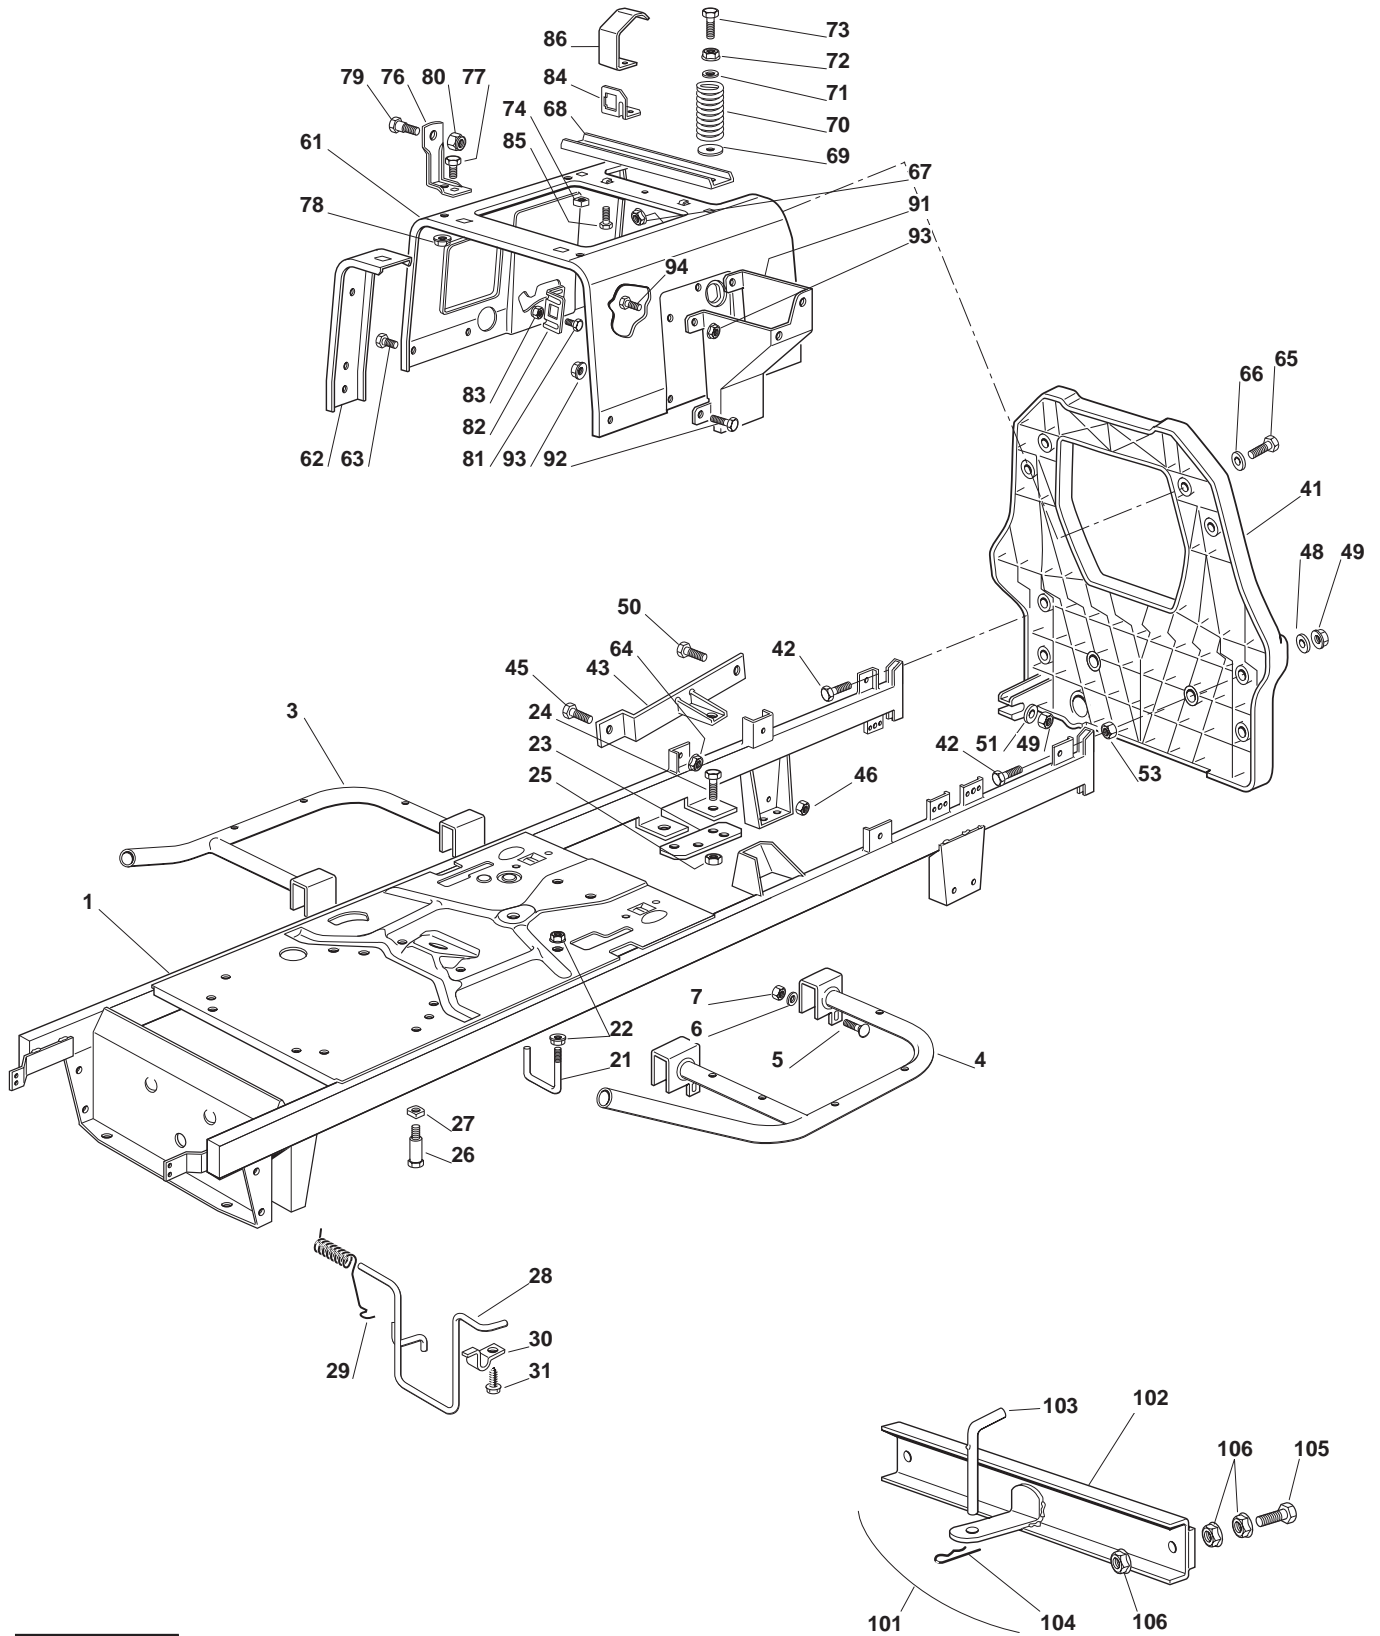

Utgåva Issue 2007- 13		Bildnr Picture No 1563C		ESTATE BASIC ESTATE TORNADO CHASSI		ESTATE BASIC ESTATE TORNADO CHASSIS		Sida Page 68	
Pos. Fig.	Antal/Quantity			Art nr Part No	Benämning	Description	Sats Kit	Anmärkning Notes	
	2572	2546	2547						
1	1	1	1	82800083/1	Ram.....	Frame.....			
3	1	1	1	82800019/0	Fotstegsstöd- hö.....	Footboard support- RH.....			
4	1	1	1	82800021/0	Fotstegsstöd- vä.....	Footboard support- LH.....			
5	4	4	4	12815240/0	Skruv.....	Screw.....			
6	4	4	4	12523040/0	Bricka.....	Washer.....			
7	4	4	4	12154510/0	Mutter.....	Nut.....			
21			1	25580019/0	Remstyrning.....	Belt guide.....			
22			2	12292102/0	Mutter.....	Nut.....			
23			2	25547101/0	Platta.....	Plate.....			
24			2	12793102/0	Skruv.....	Screw.....			
25			2	12155000/0	Mutter.....	Nut.....			
26	2	2		25580023/0	Remstyrning.....	Belt guide.....			
27	2	2		12360425/0	Mutter.....	Nut.....			
28	1	1	1	25270315/0	Remstyrning.....	Belt guide.....			
29	1	1	1	25430244/1	Fjäder.....	Spring.....			
30	2	2	2	25774299/0	Platta.....	Plate.....			
31	2	2	2	12734995/0	Skruv.....	Screw.....			
41	1	1	1	25547106/0	Plåt- bak.....	Plate- rear.....			
42	2	2	2	12793301/0	Skruv.....	Screw.....			
43	1	1	1	82650203/0	Förstärkning.....	Reinforcement.....			
45	1	1	1	12792611/0	Skruv.....	Screw.....			
46	1	1	1	12293201/0	Mutter.....	Nut.....			
48	2	2	2	12523060/0	Bricka.....	Washer.....			
49	3	3	3	12155000/0	Mutter.....	Nut.....			
50	1	1	1	12691115/0	Skruv.....	Screw.....			
51	1	1	1	12521350/0	Bricka.....	Washer.....			
53	2	2	2	12293201/0	Mutter.....	Nut.....			
61	1	1	1	25785119/1	Sitsfäste.....	Seat bracket.....			
62	2	2	2	25650055/0	Förstärkning.....	Reinforcement.....			
63	4	4	4	12790781/0	Skruv.....	Screw.....			
64	4	4	4	12292102/0	Mutter.....	Nut.....			
65	4	4	4	12791213/1	Skruv.....	Screw.....			
66	4	4	4	12523040/0	Bricka.....	Washer.....			
67	4	4	4	12154510/0	Mutter.....	Nut.....			
68	1	1	1	25650056/0	Förstärkning.....	Reinforcement.....			
69	2	2	2	12523060/0	Bricka.....	Washer.....			
70	2	2	2	25430205/1	Fjäder.....	Spring.....			
71	2	2	2	12521350/0	Bricka.....	Washer.....			
72	2	2	2	12293201/0	Mutter.....	Nut.....			
73	2	2	2	25943001/0	Skruv.....	Screw.....			
74	2	2	2	12360420/0	Mutter.....	Nut.....			
76	2	2	2	25755008/0	Vinkelfäste.....	Angle bracket.....			
77	2	2	2	12792611/0	Skruv.....	Screw.....			
78	2	2	2	12293201/0	Mutter.....	Nut.....			
79	2	2	2	22524970/2	Bult.....	Bolt.....			
80	2	2	2	12155010/0	Mutter.....	Nut.....			
81	2	2	2	12789000/0	Skruv.....	Screw.....			
82	1	1	1	25755016/0	Vinkelfäste.....	Angle bracket.....			
83	2	2	2	12154330/0	Mutter.....	Nut.....			
84	1	1	1	25755025/1	Vinkelfäste.....	Angle bracket.....			
85	2	2	2	12731580/0	Skruv.....	Screw.....			
86	1	1	1	25430255/0	Fjäder.....	Spring.....			
91	1	1	1	25785057/0	Fäste.....	Support.....			
92	2	2	2	12790781/0	Skruv.....	Screw.....			
93	4	4	4	12292102/0	Mutter.....	Nut.....			
94	2	2	2	12790781/0	Skruv.....	Screw.....			
101		1	1	99900080/2	Dragkrok kpl.....	Tow bar assy.....		Not on 13- 2547- 32	
102		1	1	82033103/1	• Balk.....	• Bar.....			
103		1	1	25510021/1	• Sprint.....	• Pin.....			
104		1	1	24487999/0	• Låsnål.....	• Cotter pin.....			
105		2	2	12793301/0	• Skruv.....	• Screw.....			
106		6	6	12293201/0	• Mutter.....	• Nut.....