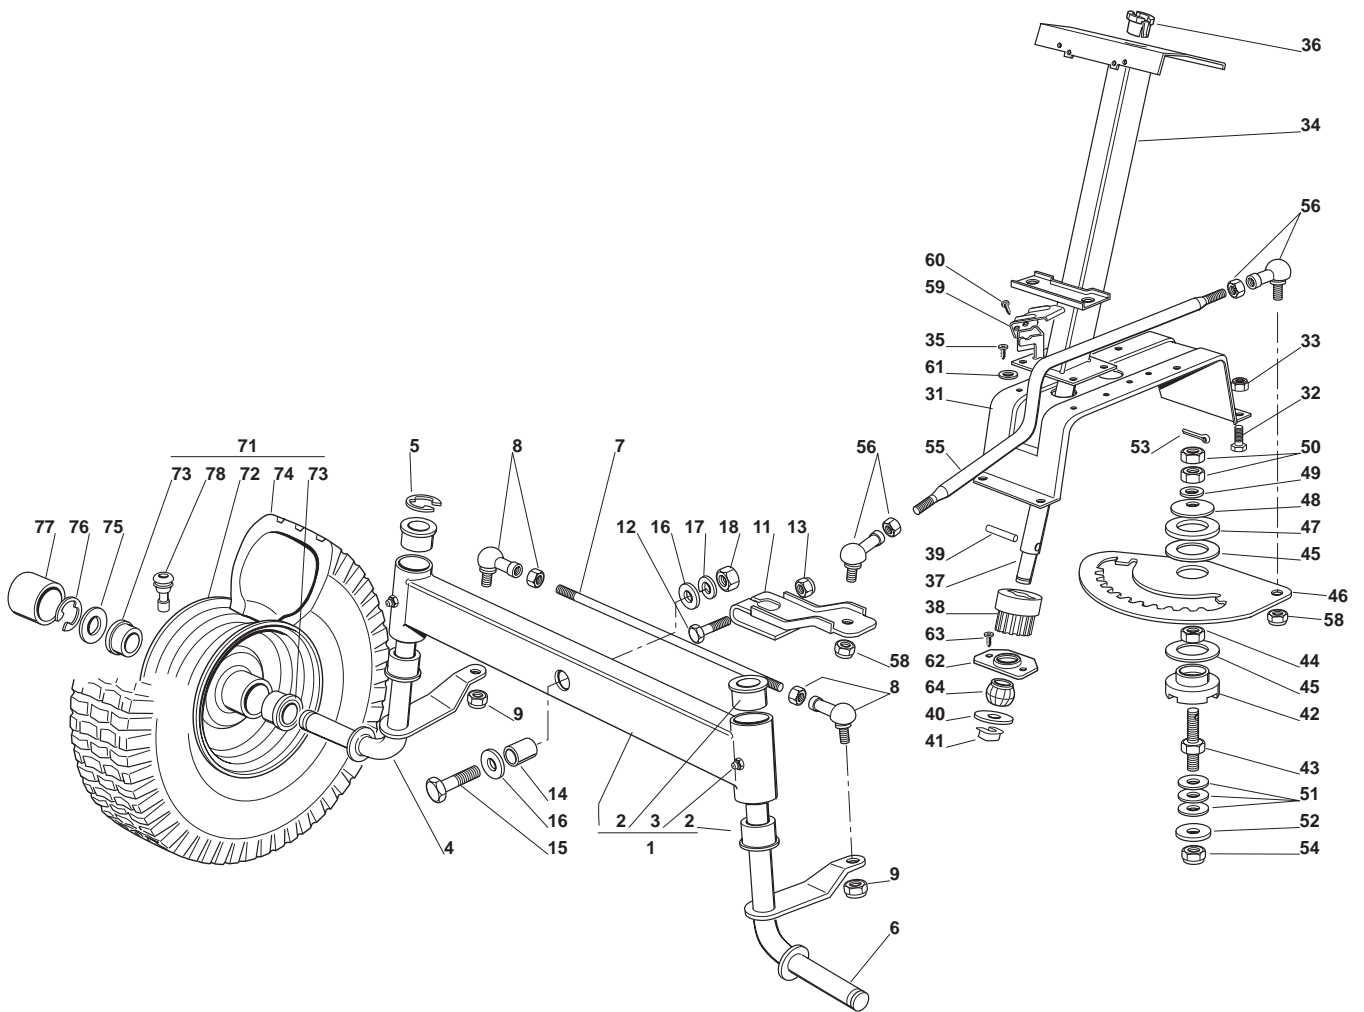

Utgåva Issue 2007- 13		Bildnr Picture No 1213D		ESTATE BASIC ESTATE TORNADO STYRNING		ESTATE BASIC ESTATE TORNADO STEERING		Sida Page 70	
Pos. Fig.	Antal/Quantity			Art nr Part No	Benämning	Description	Sats Kit	Anmärkning Notes	
	2572	2546	2547						
1	1	1	1	82034008/0	Framaxel kpl	Front axle assy		Inkl. pos 2 - 3	
2	4	4	4	25034002/1	• Bussning.....	• Bushing.....			
3	2	2	2	12379511/0	• Smörjnippel	• Grease dispenser			
4	1	1	1	82230355/0	Hjulspindel- hö.....	Stub axle- RH			
5	1	1	1	12001000/0	Låsring	Snap ring			
6	1	1	1	82230357/0	Hjulspindel- vä.....	Stub axle- LH.....			
7	1	1	1	25840006/0	Parallellstag	Tie rod.....			
8	2	2	2	22746600/0	Kulled	Ball joint.....			
9	2	2	2	12156602/0	Mutter.....	Nut.....			
11	1	1	1	25318142/0	Styrarm	Lever			
12	1	1	1	12692390/0	Skruv.....	Screw.....			
13	1	1	1	12156602/0	Mutter.....	Nut.....			
14	1	1	1	25160016/0	Distans	Spacer.....			
15	1	1	1	12692695/0	Skruv.....	Screw.....			
16	2	2	2	12523100/0	Bricka	Washer.....			
17	1	1	1	12587100/0	Bricka	Washer.....			
18	1	1	1	12295300/0	Mutter.....	Nut.....			
31	1	1	1	25785101/0	Stöd.....	Support.....			
32	4	4	4	12792611/0	Skruv.....	Screw.....			
33	4	4	4	12155000/0	Mutter.....	Nut.....			
34	1	1	1	82785135/0	Stöd.....	Support.....			
35	4	4	4	12735120/0	Skruv.....	Screw.....			
36	1	1	1	25038004/0	Bussning	Bushing.....			
37	1	1	1	25520004/0	Rattstång	Steering column.....			
38	1	1	1	25570000/2	Styrdrev	Pinion.....			
39	1	1	1	12622650/0	Stift.....	Pin.....			
40	1	1	1	12521370/0	Bricka	Washer.....			
41	1	1	1	12436030/0	Låsplatta	Lock plate			
42	1	1	1	25040617/0	Bussning	Bushing.....			
43	1	1	1	25510065/1	Pinnbult.....	Stud bolt			
44	1	1	1	12295200/0	Mutter.....	Nut.....			
45	2	2	2	25670012/0	Bricka	Washer.....			
46	1	1	1	25735507/0	Styrsektor	Steering sector.....			
47	1	1	1	25670014/0	Bricka	Washer.....			
48	1	1	1	22160400/0	Bricka	Elastic washer			
49	1	1	1	12521360/0	Bricka	Washer.....			
50	2	2	2	12295200/0	Mutter.....	Nut.....			
51	3	3	3	22672150/0	Bricka	Washer.....			
52	1	1	1	12523080/0	Bricka	Washer.....			
53	1	1	1	12141418/0	Låsnål.....	Hair pin			
54	1	1	1	12156602/0	Mutter.....	Nut.....			
55	1	1	1	25033025/0	Styrstag.....	Steering rod			
56	2	2	2	22746600/0	Kulled	Ball joint.....			
58	2	2	2	12156602/0	Mutter.....	Nut.....			
59			1	25600036/0	Brytarskydd	Switch protection			
60			2	12727810/0	Skruv	Screw.....			
61	2	2	2	12521330/0	Bricka	Washer.....			
62	1	1	1	25785213/0	Hållare	Support.....			
63	2	2	2	12729601/1	Skruv.....	Screw.....			
64	1	1	1	25743000/0	Länk.....	Joint.....			
71	2			82680002/2	Framhjul kpl.....	Front wheel assy	Turf Saver Deli		
71	2			82680005/1	Framhjul kpl.....	Front wheel assy			
71		2	2	82680015/0	Framhjul kpl.....	Front wheel assy			
72	1	1	1	82000590/1	• Fälg.....	• Rim			
73	2	2	2	25122200/2	• Lager	• Bearing.....			
74	1			25590000/0	• Däck	• Tire.....	Turf Saver Deli		
74	1			25590002/0	• Däck	• Tire.....			
74		1	1	25590007/0	• Däck	• Tire.....	Kenda		
75	2	2	2	25670005/1	Bricka	Washer.....			
76	2	2	2	12001000/0	Låsring	Snap ring			
77	2	2	2	22110230/0	Lock.....	Cap.....			
78	1	1	1	25950000/0	• Ventil	• Valve