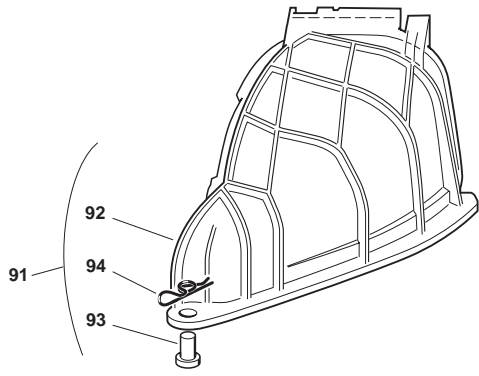

Utgåva Issue 2007- 13		Bildnr Picture No 1449C		ESTATE BASIC ESTATE TORNADO KLIPPAGGREGAT		ESTATE BASIC ESTATE TORNADO MOWER DECK		Sida Page 90	
Pos. Fig.	Antal/Quantity			Art nr Part No	Benämning	Description	Sats Kit	Anmärkning Notes	
	2572	2546 2547							
0	1	1		82564040/0	Klippaggregat kpl.....	Mower deck assy			
1	1	1		82564041/0	Kåpa- klippaggregat	Casing- mower deck.....		Inkl. pos 2 - 4	
2	2	2		25033060/0	• Vattenslanganslutning	• Water hose connection.....			
3	2	2		19035000/0	• O- ring.....	• O- ring			
4	2	2		12500030/0	• Nit.....	• Rivet.....			
5	2	2		82207202/0	Lagerbox kpl.....	Bearing box assy.....		Inkl. pos 6 - 10	
6	1	1		25020802/0	• Knivaxel	• Blade shaft			
7	1	1		25207200/0	• Lagerbox.....	• Bearing box.....			
8	2	2		19216032/0	• Kullager	• Ball bearing			
9	1	1		25160501/0	• Dammskydd	• Dust cover			
10	1	1		12609260/0	• Seegerring	• Seeger ring.....			
11	6	6		12818700/0	Skruv	Screw			
12	6	6		12154210/0	Mutter.....	Nut			
13	2	2		25463200/0	Knivfäste.....	Blade holder			
14	2	2		12139100/0	Kil	Key			
15	2	2		82004346/0	Kniv	Blade			
16	2	2		22160400/0	Bricka	Elastic washer			
17	2	2		12523080/0	Bricka	Washer.....			
18	2	2		12735694/0	Skruv	Screw			
19	2	2		25601571/0	Remskiva.....	Belt pulley			
20	2	2		12139480/0	Kil	Key			
21	2	2		12793102/0	Skruv	Screw			
22	2	2		25670007/0	Bricka	Washer.....			
23	2	2		12583500/0	Låsbricka	Washer			
31	2	2		82700002/0	Kåphjul	Wheel.....			
32	2	2		25510072/0	Distans	Spacer.....			
33	2	2		12692050/0	Skruv	Screw			
34	2	2		12523060/0	Bricka	Washer.....			
35	2	2		12293201/0	Mutter.....	Nut			
51	2	2		82000474/1	Stång	Rod			
52	4	4		12521360/0	Bricka	Washer.....			
53	4	4		12156602/0	Mutter.....	Nut			
54	8	8		25670008/1	Bricka	Washer.....			
81	1	1		25600056/0	Utkastskärm	Discharge chute			
82	1	1		25510073/0	Sprint.....	Pin			
83	1	1		25430242/0	Fjäder.....	Spring			
84	1	1		12141418/0	Låsnål.....	Hair pin			
91	1	1		99900040/0	Mulchingsats kpl	Mulching kit		Inkl. pos 92 - 94	
92	1	1		25190092/0	• Deflektor	• Deflector			
93	1	1		25510022/0	• Sprint.....	• Pin.....			
94	1	1		24487998/0	• Låsnål.....	• Hair pin