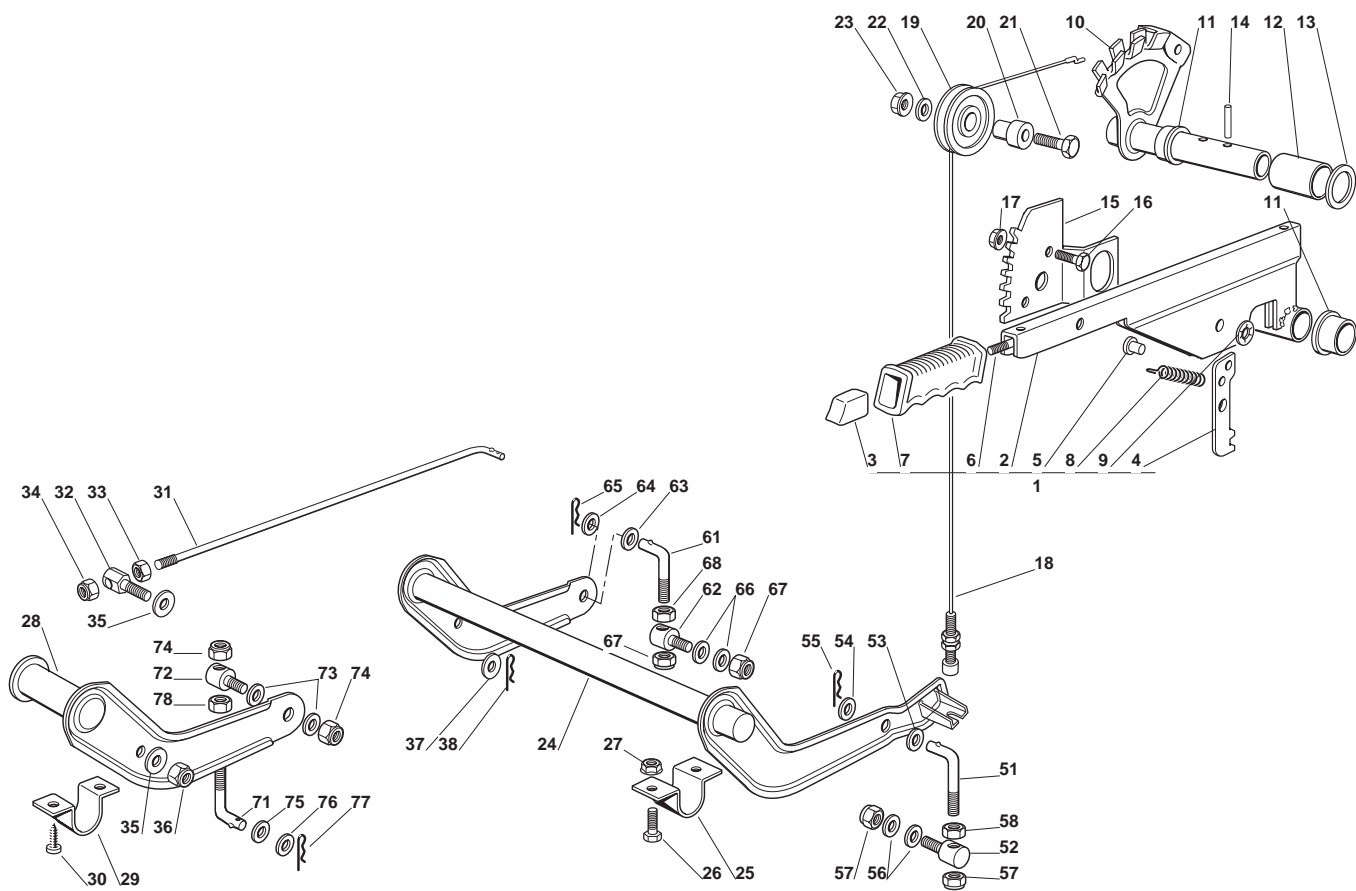

Utgåva Issue 2007- 13		Bildnr Picture No 1702		ESTATE BASIC ESTATE TORNADO AGGREGATSLYFT		ESTATE BASIC ESTATE TORNADO MOWER DECK LIFT		Sida Page 86	
Pos. Fig.	Antal/Quantity				Art nr Part No	Benämning	Description	Sats Kit	Anmärkning Notes
	2572	2546	2547						
1	1				82300002/1	Lyftspak kpl	Lift lever assy		Inkl. pos 2 - 9
2	1				82318139/0	• Lyftspak	• Lift lever		
3	1				25605000/1	• Knopp	• Button		
4	1				25470901/0	• Spärrhake	• Dog		
5	1				25510011/0	• Sprint	• Pin		
6	1				25033002/0	• Tryckstång	• Push rod		
7	1				25394504/1	• Handtag	• Handgrip		
8	1				25430208/0	• Fjäder	• Spring		
9	1				12604899/0	• Låsbricka	• Lock washer		
10	1				82000403/0	Lyftaxel	Lift shaft		
11	2				22034523/0	Bussning	Bushing		
12	1				25160013/0	Distans	Spacer		
13	1				12521410/0	Bricka	Washer		
14	2				12620206/0	Stift	Pin		
15	1				25735506/1	Sektor	Sector		
16	2				12792611/0	Skruv	Screw		
17	2				12293201/0	Mutter	Nut		
18	1				82004603/0	Lyftwire	Lift wire		
19	1				25601557/0	Wirerulle	Wire pulley		
20	1				25510032/0	Bult	Pin		
21	1				12691400/0	Skruv	Screw		
22	1				12523060/0	Bricka	Washer		
23	1				12293201/0	Mutter	Nut		
24	1				82000381/2	Lyftaxel	Lift shaft		
25	2				25547037/1	Bygel	Clamp		
26	4				12791011/0	Skruv	Screw		
27	4				12292102/0	Mutter	Nut		
28	1				82318137/0	Lyftarm	Lift lever		
29	2				25547041/0	Bygel	Clamp		
30	4				12731601/0	Skruv	Screw		
31	1				25033013/0	Stång	Rod		
32	1				25510040/1	Länkbult	Pivot bolt		
33	1				12293200/0	Mutter	Nut		
34	1				12155000/0	Mutter	Nut		
35	2				25670011/0	Bricka	Washer		
36	1				12155000/0	Mutter	Nut		
37	1				12521350/0	Bricka	Washer		
38	1				24487997/0	Låsnål	Hair pin		
51	1				25840003/2	Lyftlänk	Lift tie rod		
52	1				25510024/0	Ledbult	Pivot bolt		
53	1				12521360/0	Bricka	Washer		
54	1				25670008/1	Bricka	Washer		
55	1				24487997/0	Låsnål	Hair pin		
56	2				25670008/1	Bricka	Washer		
57	2				12156602/0	Mutter	Nut		
58	1				12295200/0	Mutter	Nut		
61	1				25840003/2	Lyftlänk	Lift tie rod		
62	1				25510024/0	Ledbult	Pivot bolt		
63	1				12521360/0	Bricka	Washer		
64	1				25670008/1	Bricka	Washer		
65	1				24487997/0	Låsnål	Hair pin		
66	2				25670008/1	Bricka	Washer		
67	2				12156602/0	Mutter	Nut		
68	1				12295200/0	Mutter	Nut		
71	1				25840012/0	Lyftlänk	Lift tie rod		
72	1				25510024/0	Ledbult	Pivot bolt		
73	2				25670008/1	Bricka	Washer		
74	2				12156602/0	Mutter	Nut		
75	1				12521360/0	Bricka	Washer		
76	1				25670008/1	Bricka	Washer		
77	1				24487997/0	Låsnål	Hair pin		
78	1				12295200/0	Mutter	Nut