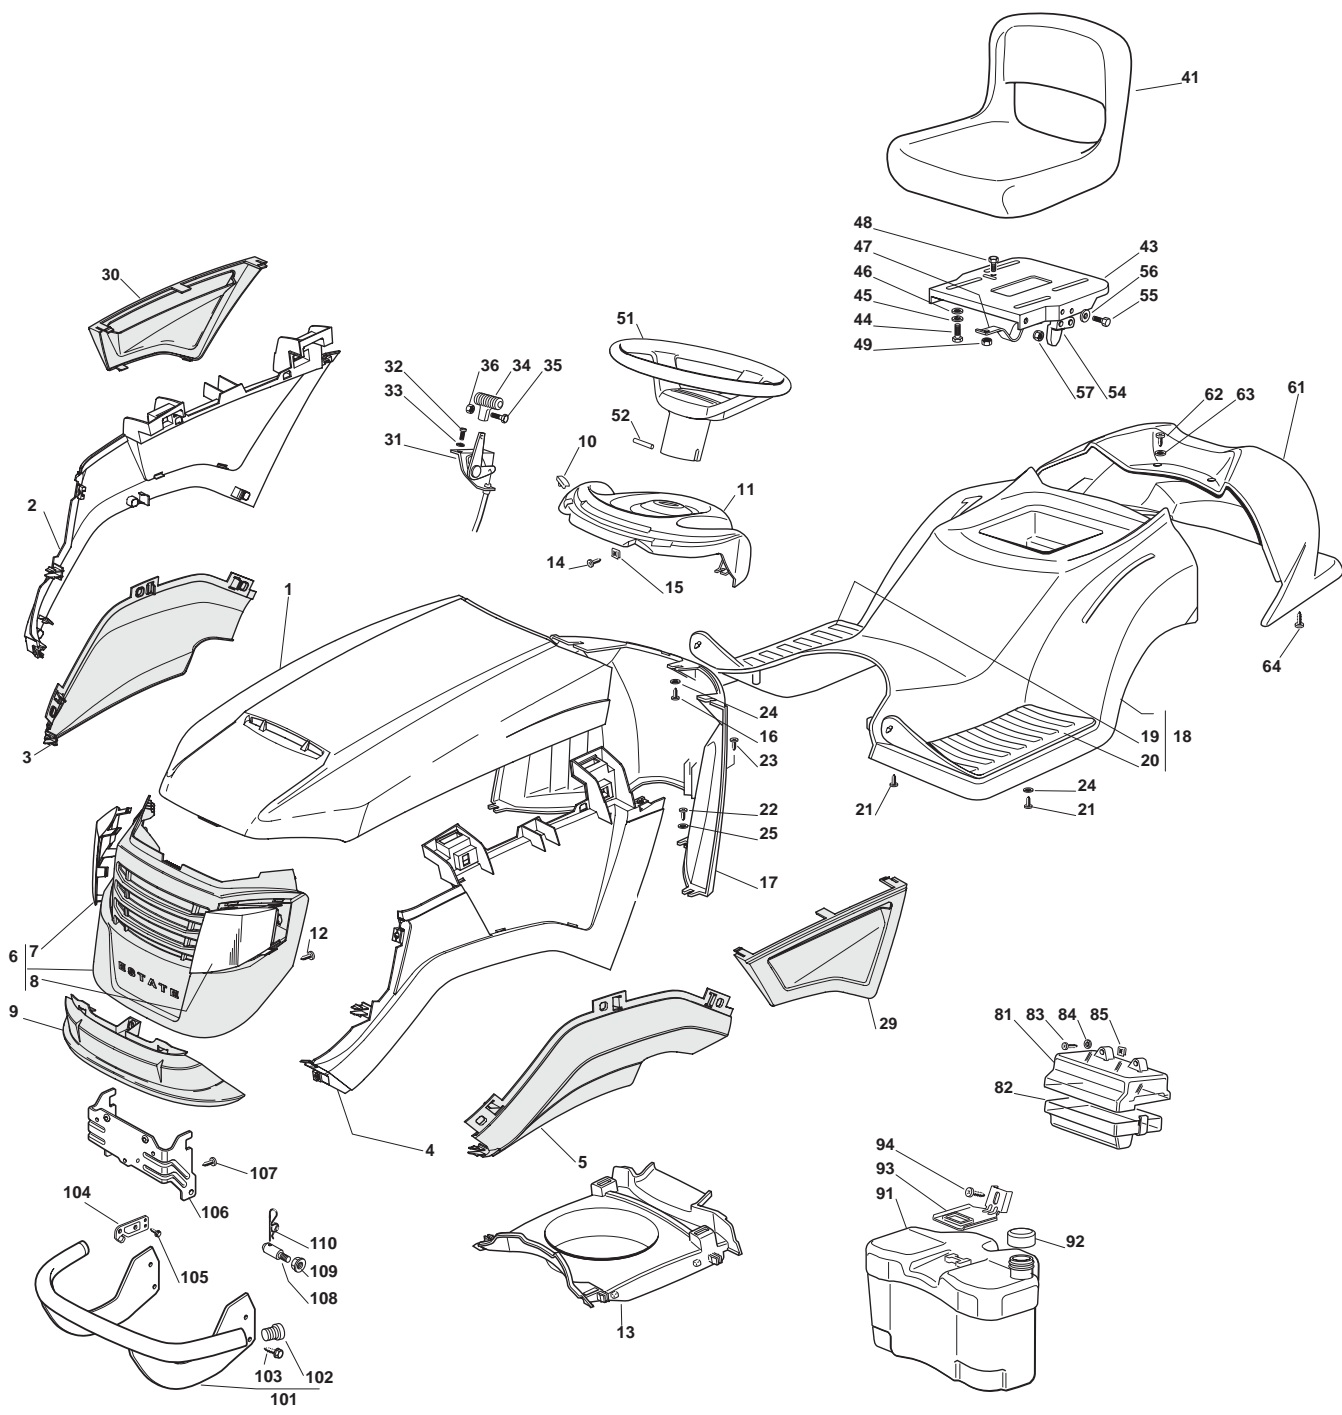

# Genuine Spare Parts

---

Utgåva Issue		Bildnr Picture No		ESTATE BASIC KAROSS		ESTATE BASIC BODY WORK		Sida Page	
2007- 13		2074						60	
Pos. Fig.	Antal/Quantity				Art nr Part No	Benämning	Description	Sats Kit	Anmärkning Notes
	2572								
1	1			82076935/0	Motorhuv- gul .....	Engine hood- yellow .....		Inkl. pos 2, 8 - 10	
2	1			25547105/0	• Platta- gul .....	• Plate- yellow .....			
3	2			25510045/0	Bult .....	Pin .....			
4	2			12436050/0	Låsplatta .....	Plate .....			
8	1			25580012/0	• Styrpinne- hö .....	• Guide pin- RH .....			
9	1			25580013/0	• Styrpinne- vä .....	• Guide pin- LH .....			
10	2			12727356/0	• Skruv .....	• Screw .....			
11	1			25120164/1	Panel .....	Dashboard .....			
12	1			25547054/1	Platta .....	Plate .....			
14	2			12735110/0	Skruv .....	Screw .....			
15	2			12437502/0	Mutter .....	Nut .....			
16	3			12735402/0	Skruv .....	Screw .....			
17	1			25785035/3	Panelstöd .....	Dashboard support .....			
18	1			82110017/1	Hjulkåpa- gul .....	Wheel cover- yellow .....		Inkl. pos 19 - 20	
19	1			25110264/1	• Fotstegsskydd- hö .....	• Footboard cover- RH .....			
20	1			25110263/1	• Fotstegsskydd- vä .....	• Footboard cover- LH .....			
21	6			12735410/0	Skruv .....	Screw .....			
22	4			12735402/0	Skruv .....	Screw .....			
23	1			12728680/0	Skruv .....	Screw .....			
24	5			12523040/0	Bricka .....	Washer .....			
25	1			25730005/1	Avskiljare .....	Intake separator .....			
26	4			12523050/0	Bricka .....	Washer .....			
31	1			82000207/0	Gasreglage .....	Throttle control .....			
32	2			12788512/0	Skruv .....	Screw .....			
33	2			12581200/0	Bricka .....	Grower .....			
34	1			25394501/0	Handtag .....	Handle .....			
35	1			12726388/0	Skruv .....	Screw .....			
36	1			12290800/0	Mutter .....	Nut .....			
41	1			25722453/1	Sits .....	Seat .....			
43	1			25547033/1	Sitsplatta .....	Seat plate .....			
44	4			12793101/0	Skruv .....	Screw .....			
45	4			12583500/0	Låsbricka .....	Washer .....			
46	4			12523060/0	Bricka .....	Washer .....			
47	1			25430223/2	Fjäder .....	Spring .....			
48	1			12789000/0	Skruv .....	Screw .....			
49	1			12154330/0	Mutter .....	Nut .....			
51	1			25961201/0	Ratt .....	Steering wheel .....		Inkl. pos 53	
52	1			12620299/0	Stift .....	Pin .....			
53	1			25120230/0	• Propp .....	• Cap .....			
54	1			27063021/1	Kam .....	Cam .....			
55	2			12789100/0	Skruv .....	Screw .....			
56	2			12523020/0	Bricka .....	Washer .....			
57	2			12154330/0	Mutter .....	Nut .....			
61	1			25110092/0	Kåpa- gul .....	Cover- yellow .....			
62	2			12735410/0	Skruv .....	Screw .....			
63	2			12521330/0	Bricka .....	Washer .....			
64	2			12735402/0	Skruv .....	Screw .....			
81	1			25600020/0	Skydd- övre .....	Guard- upper .....			
82	1			25600021/1	Skydd- nedre .....	Guard- lower .....			
83	2			12728460/0	Skruv .....	Screw .....			
84	2			12521320/0	Bricka .....	Washer .....			
85	2			12437502/0	Mutter .....	Nut .....			
91	1			25735116/2	Bränsletank .....	Fuel tank .....			
92	1			25795000/1	Tanklock .....	Fuel tank cap .....			
93	1			25774258/0	Tankfäste .....	Tank support .....			
94	1			12735110/0	Skruv .....	Screw .....			
101	1			82869011/0	Ljuddämparskydd .....	Muffler guard .....		Inkl. pos 102 - 103	
102	2			18566110/0	• Plugg .....	• Cap .....			
103	4			12734995/0	• Skruv .....	• Screw .....			
104	1			25547089/0	Fästplatta- hö .....	Plate- RH .....			
105	1			25547091/0	Fästplatta- vä .....	Plate- LH .....			
106	4			12731580/0	Skruv .....	Screw .....			