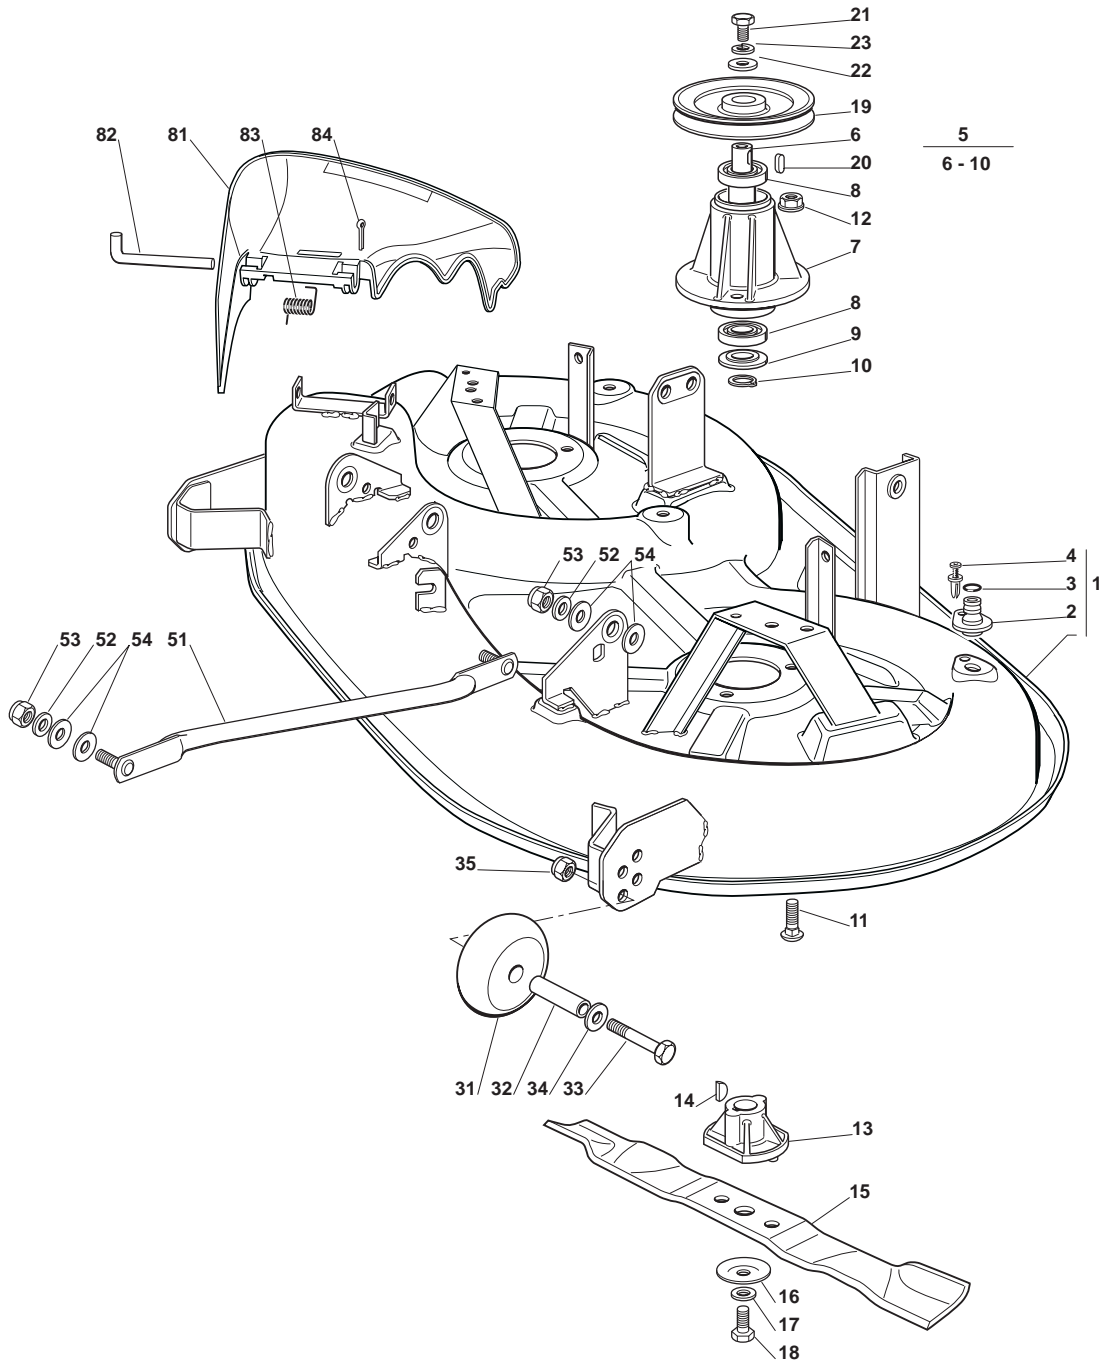

Utgåva Issue 2007- 13		Bildnr Picture No 1449C		ESTATE BASIC ESTATE TORNADO KLIPPAGGREGAT		ESTATE BASIC ESTATE TORNADO MOWER DECK		Sida Page 90	
Pos. Fig.	Antal/Quantity			Art nr Part No	Benämning	Description	Sats Kit	Anmärkning Notes	
	2572	2546 2547							
0	1	1		82564040/0	Klippaggregat kpl.....	Mower deck assy			
1	1	1		82564041/0	Kåpa- klippaggregat	Casing- mower deck.....		Inkl. pos 2 - 4	
2	2	2		25033060/0	• Vattenslanganslutning	• Water hose connection.....			
3	2	2		19035000/0	• O- ring.....	• O- ring			
4	2	2		12500030/0	• Nit.....	• Rivet.....			
5	2	2		82207202/0	Lagerbox kpl.....	Bearing box assy.....		Inkl. pos 6 - 10	
6	1	1		25020802/0	• Knivaxel	• Blade shaft			
7	1	1		25207200/0	• Lagerbox.....	• Bearing box.....			
8	2	2		19216032/0	• Kullager	• Ball bearing			
9	1	1		25160501/0	• Dammskydd	• Dust cover			
10	1	1		12609260/0	• Seegerring	• Seeger ring.....			
11	6	6		12818700/0	Skruv	Screw			
12	6	6		12154210/0	Mutter.....	Nut			
13	2	2		25463200/0	Knivfäste.....	Blade holder			
14	2	2		12139100/0	Kil	Key			
15	2	2		82004346/0	Kniv	Blade			
16	2	2		22160400/0	Bricka	Elastic washer			
17	2	2		12523080/0	Bricka	Washer.....			
18	2	2		12735694/0	Skruv	Screw			
19	2	2		25601571/0	Remskiva.....	Belt pulley			
20	2	2		12139480/0	Kil	Key			
21	2	2		12793102/0	Skruv	Screw			
22	2	2		25670007/0	Bricka	Washer.....			
23	2	2		12583500/0	Låsbricka	Washer			
31	2	2		82700002/0	Kåphjul	Wheel.....			
32	2	2		25510072/0	Distans	Spacer.....			
33	2	2		12692050/0	Skruv	Screw			
34	2	2		12523060/0	Bricka	Washer.....			
35	2	2		12293201/0	Mutter.....	Nut			
51	2	2		82000474/1	Stång	Rod			
52	4	4		12521360/0	Bricka	Washer.....			
53	4	4		12156602/0	Mutter.....	Nut			
54	8	8		25670008/1	Bricka	Washer.....			
81	1	1		25600056/0	Utkastskärm	Discharge chute			
82	1	1		25510073/0	Sprint.....	Pin			
83	1	1		25430242/0	Fjäder.....	Spring			
84	1	1		12141418/0	Låsnål.....	Hair pin			
91	1	1		99900040/0	Mulchingsats kpl	Mulching kit		Inkl. pos 92 - 94	
92	1	1		25190092/0	• Deflektor	• Deflector			
93	1	1		25510022/0	• Sprint.....	• Pin.....			
94	1	1		24487998/0	• Låsnål.....	• Hair pin