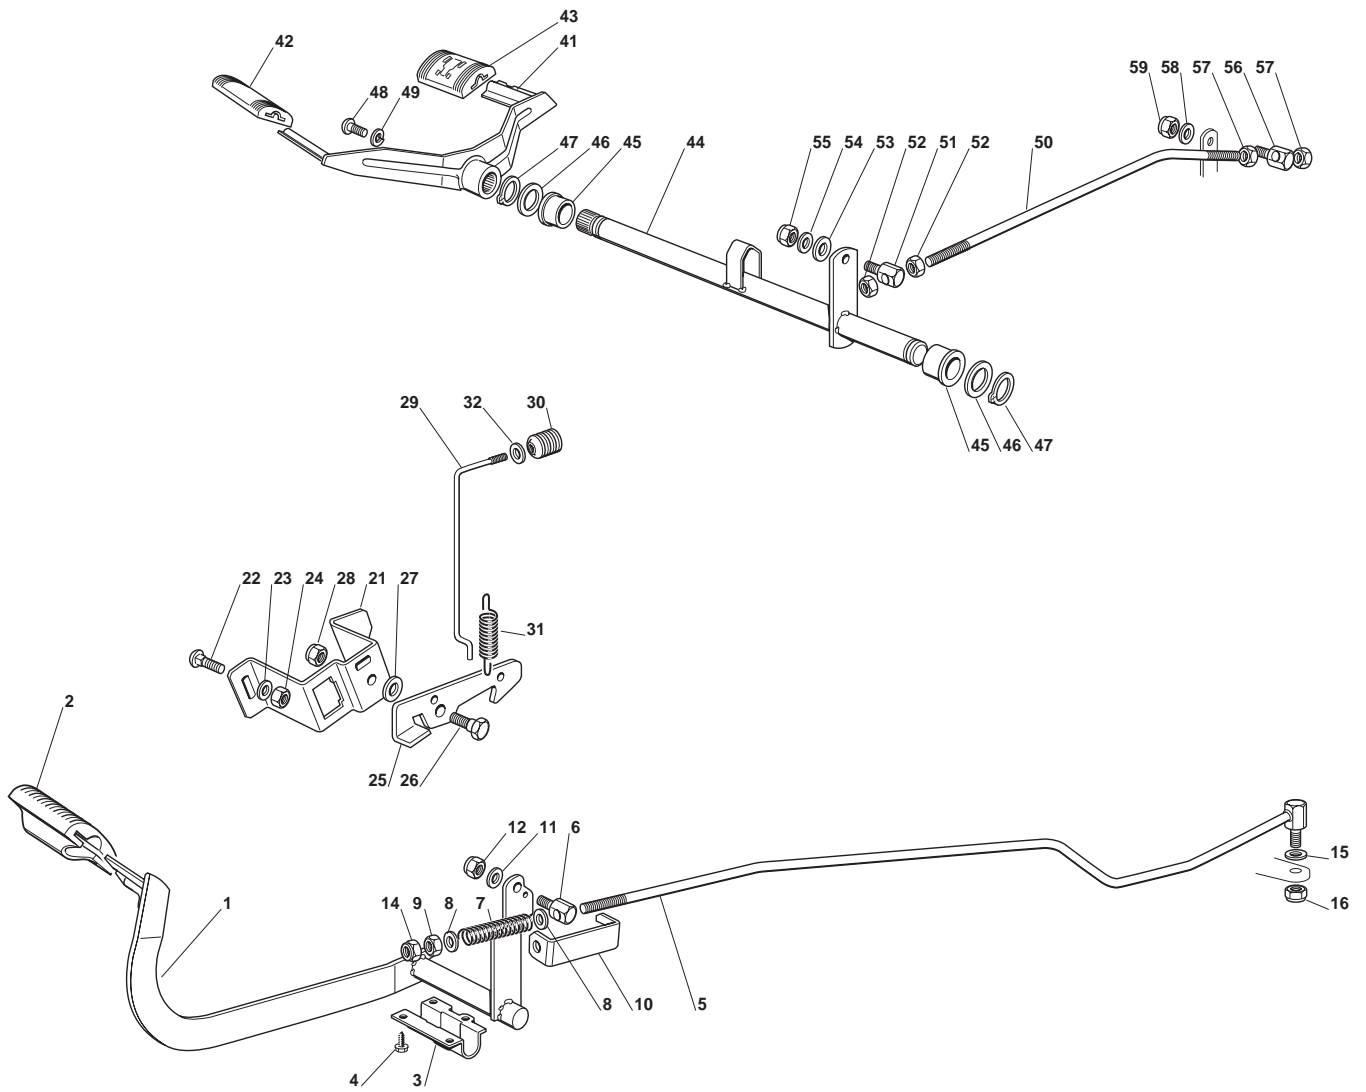

Utgåva Issue 2007- 13		Bildnr Picture No 1240		ESTATE ROYAL ESTATE PRO REGLAGE		ESTATE ROYAL ESTATE PRO CONTROLS		Sida Page 150	
Pos. Fig.	Antal/Quantity				Art nr Part No	Benämning	Description	Sats Kit	Anmärkning Notes
	2552 2557 2559	2561 2562							
1	1	1			82500011/2	Pedal	Pedal		
2	1	1			25110267/0	Pedal gummi	Pedal cover		
3	1	1			25547081/1	Bygel	Clamp		
4	4	4			12731601/0	Skruv	Screw		
5	1	1			82000487/0	Bromsstång	Brake rod		
6	1	1			25510052/0	Länkbult	Pivot bolt		
7	1	1			25430236/0	Fjäder	Spring		
8	2	2			12521360/0	Bricka	Washer		
9	1	1			12295200/0	Mutter	Nut		
10	1	1			25774275/0	Bygel	Clamp		
11	1	1			12521350/0	Bricka	Washer		
12	1	1			12155000/0	Mutter	Nut		
14	1	1			12156602/0	Mutter	Nut		
15	1	1			12521350/0	Bricka	Washer		
16	1	1			12155000/0	Mutter	Nut		
21	1	1			25785143/0	Fäste	Support		
22	2	2			12815210/0	Skruv	Screw		
23	1	1			12523040/0	Bricka	Washer		
24	2	2			12154510/0	Mutter	Nut		
25	1	1			25253001/0	Spärr	Hook		
26	1	1			22524970/2	Bult	Bolt		
27	1	1			25670011/0	Bricka	Washer		
28	1	1			12155000/0	Mutter	Nut		
29	1	1			25033047/0	P- bromsarm	Parking brake lever		
30	1	1			25394509/1	Knopp	Knob		
31	1	1			25430213/0	Fjäder	Spring		
32	1	1			12523020/0	Bricka	Washer		
41	1	1			82500013/0	Drivpedal	Drive pedal		
42	1	1			25110265/0	Pedal gummi- fram	Pedal rubber- front		
43	1	1			25110266/0	Pedal gummi- bak	Pedal rubber- rear		
44	1	1			82000481/0	Axel	Shaft		
45	2	2			22034523/0	Bussning	Bushing		
46	2	2			22672153/0	Bricka	Washer		
47	2	2			12609260/0	Seegerring	Seeger ring		
48	1	1			12760600/0	Skruv	Screw		
49	1	1			12583501/0	Låsbricka	Lock washer		
50	1	1			25033031/0	Stång	Rod		
51	1	1			25510054/0	Ledbult	Pivot bolt		
52	2	2			12293200/0	Mutter	Nut		
53	1	1			12521360/0	Bricka	Washer		
54	1	1			12523040/0	Bricka	Washer		
55	1	1			12154510/0	Mutter	Nut		
56	1	1			25510054/0	Ledbult	Pivot bolt		
57	2	2			12293200/0	Mutter	Nut		
58	1	1			12523040/0	Bricka	Washer		
59	1	1			12154510/0	Mutter	Nut