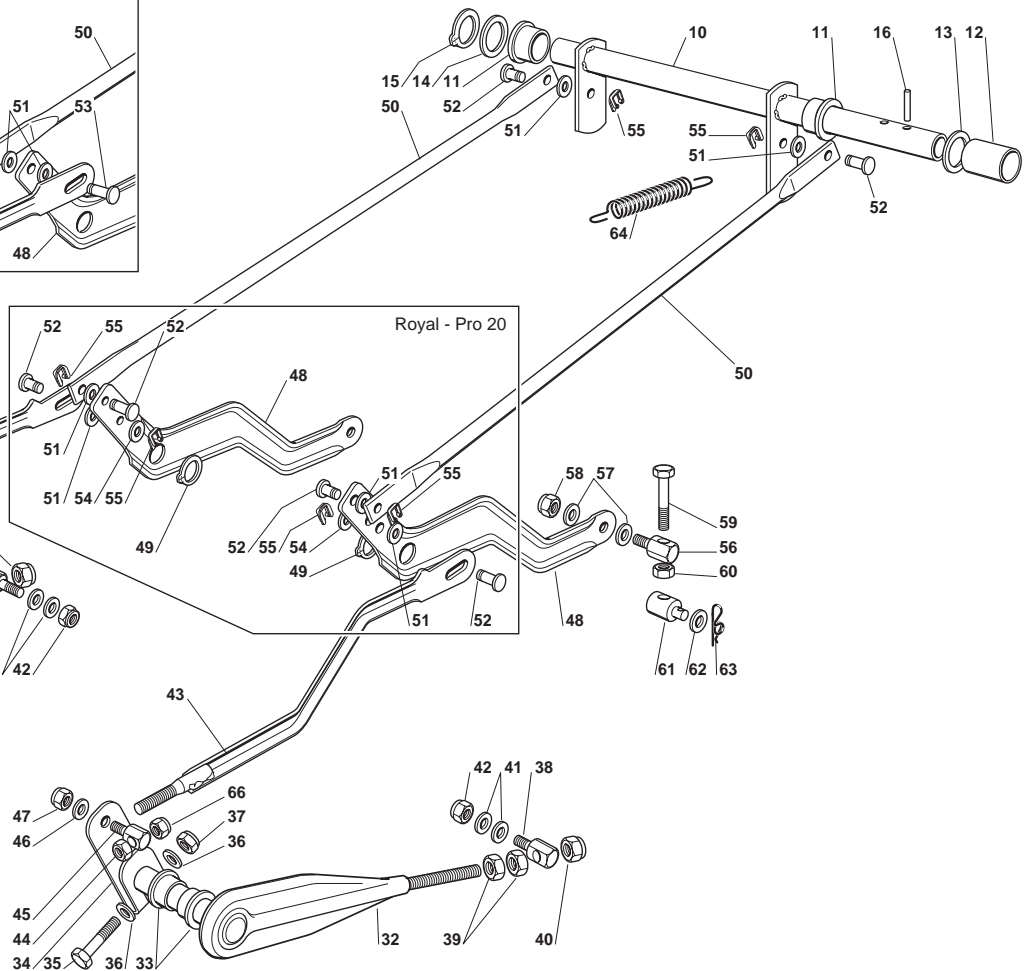

Royal - Pro 20