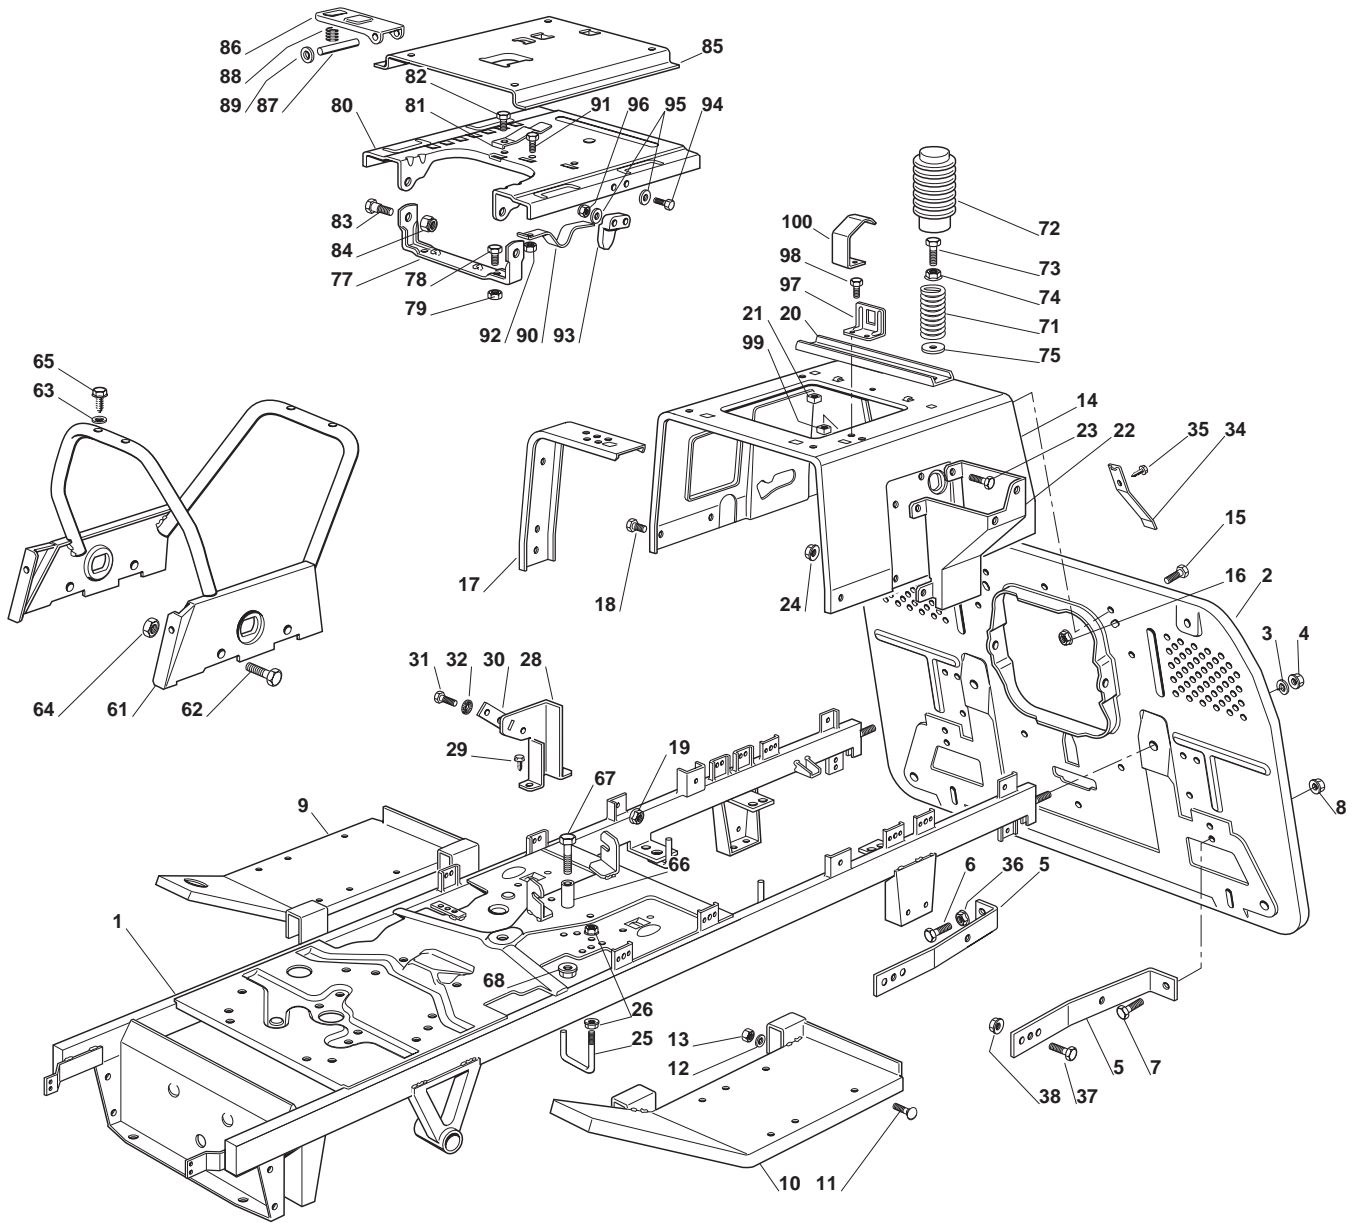

Utgåva Issue 2007- 13		Bildnr Picture No 1237F		ESTATE ROYAL ESTATE PRO CHASSI		ESTATE ROYAL ESTATE PRO CHASSIS		Sida Page 144	
Pos. Fig.	Antal/Quantity			Art nr Part No	Benämning	Description	Sats Kit	Anmärkning Notes	
	2552 2557 2562	2559 2561							
1	1	1		82800075/0	Chassi.....	Chassis		El tömning/dump	
2	1			82547011/6	Platta	Plate			
2		1		82547039/0	Platta	Plate			
3	2	2		12585100/0	Låsbricka	Grower			
4	2	2		12295200/0	Mutter.....	Nut			
5	2	2		25774273/1	Förstärkning	Reinforcement.....			
6	1	1		12691100/0	Skruv	Screw			
7	3	3		12793102/0	Skruv	Screw			
8	4	4		12293201/0	Mutter.....	Nut			
9	1	1		82510041/1	Fotstegsstöd- hö	Footboard support- RH			
10	1	1		82510043/1	Fotstegsstöd- vä	Footboard support- LH			
11	4	4		12815245/0	Skruv	Screw			
12	4	4		12523040/0	Bricka	Washer			
13	4	4		12154510/0	Mutter.....	Nut			
14	1	1		25785133/3	Sitsfäste.....	Seat support			
15	5	5		12791011/0	Skruv	Screw			
16	5	5		12292102/0	Mutter.....	Nut			
17	2	2		25650065/0	Förstärkning	Reinforcement.....			
18	6	6		12791011/0	Skruv	Screw			
19	6	6		12292102/0	Mutter.....	Nut			
20	1	1		25650067/0	Förstärkning	Reinforcement.....			
21	2	2		12360420/0	Mutter.....	Nut			
22	1	1		25785137/0	Stöd	Support			
23	4	4		12791011/0	Skruv	Screw			
24	4	4		12292102/0	Mutter.....	Nut			
25	1	1		25580019/0	Remstyrning.....	Belt guide			
26	2	2		12292102/0	Mutter.....	Nut			
28	1	1		25785141/0	Fäste	Support			
29	2	2		12735110/0	Skruv	Screw			
30	1	1		27546019/0	Platta	Plate			
31	2	2		12735602/0	Skruv	Screw			
32	2	2		12581100/0	Bricka	Washer			
34	1	1		25430238/0	Fjäder.....	Spring			
35	1	1		12731580/0	Skruv	Screw			
36	1	1		12293200/0	Mutter.....	Nut			
37	2	2		12793102/0	Skruv	Screw			
38	2	2		12293201/0	Mutter.....	Nut			
61	1	1		82650041/1	Ram- övre.....	Frame- upper.....			
62	4	4		12792611/0	Skruv	Screw			
63	4	4		12521330/0	Bricka	Washer			
64	4	4		12293201/0	Mutter.....	Nut			
65	4	4		12731350/0	Skruv	Screw			
66	1	1		22167840/0	Distans	Spacer			
67	1	1		12691200/0	Skruv	Screw			
68	1	1		12293201/0	Mutter.....	Nut			
71	2	2		25430205/1	Fjäder.....	Spring			
72	1	1		25737002/0	Huv	Hood			
73	2	2		25943001/0	Skruv	Screw			
74	2	2		12293201/0	Mutter.....	Nut			
75	2	2		12523070/0	Bricka	Washer			
77	1	1		82774207/0	Sitsbygel.....	Seat clamp support.....			
78	2	2		12792611/0	Skruv	Screw			
79	2	2		12293201/0	Mutter.....	Nut			
80	1	1		25785149/2	Sitsstöd	Seat support			
81	1	1		25430203/0	Fjäder.....	Spring			
82	1	1		12731580/0	Skruv	Screw			
83	2	2		22524970/2	Bult	Bolt			
84	2	2		12155010/0	Mutter.....	Nut			
85	1	1		25785147/0	Sitsplatta	Seat plate			
86	1	1		25318109/0	Stopparm.....	Stop lever.....			
87	1	1		25510000/0	Sprint.....	Pin			
88	1	1		25430202/0	Fjäder.....	Spring			
89	2	2		12604897/0	Bricka	Washer