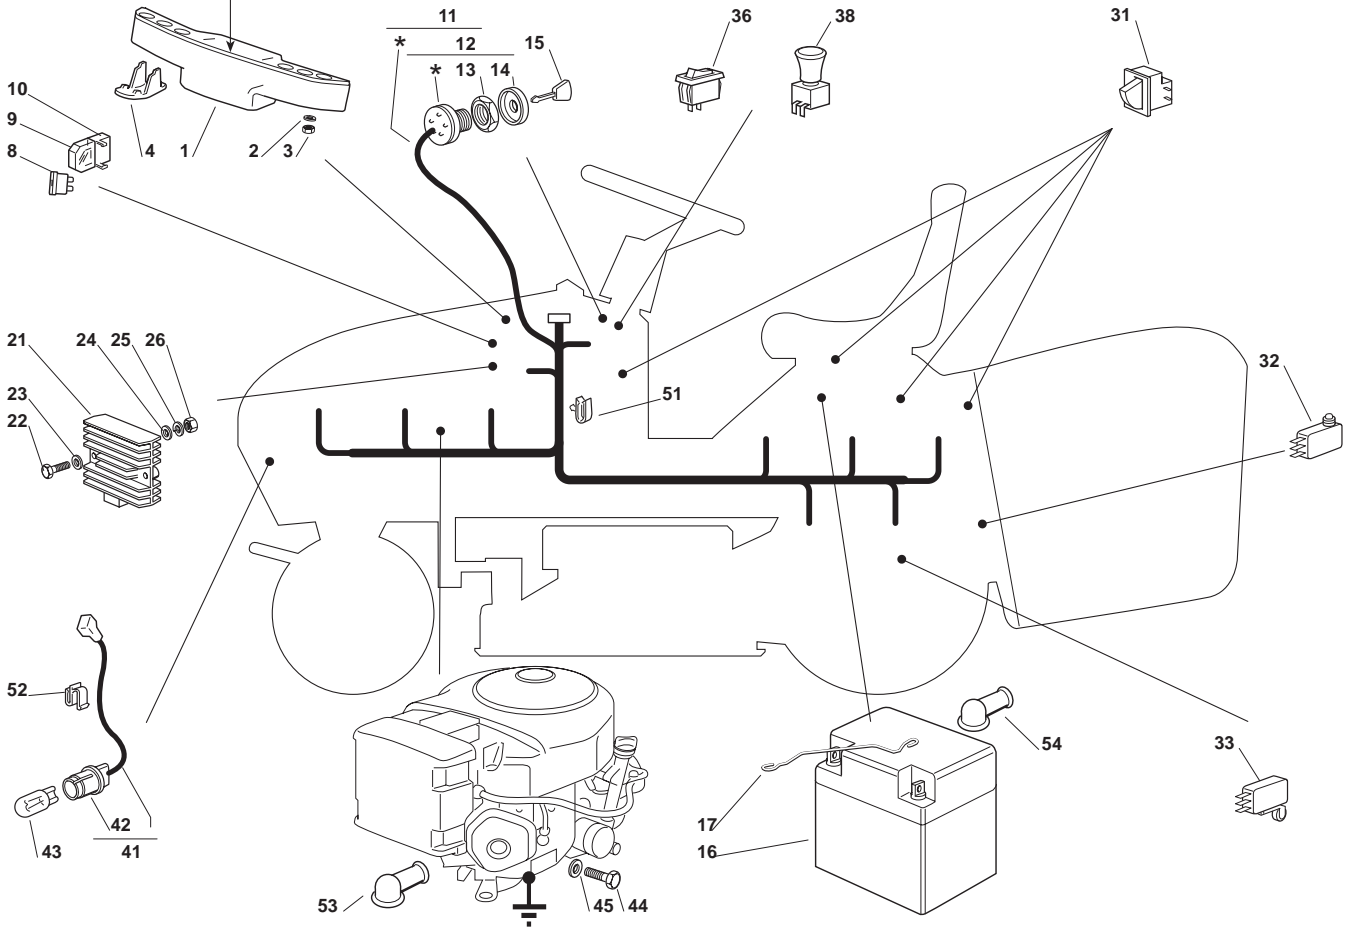

Utgåva Issue 2007- 13		Bildnr Picture No 2258		ESTATE ROYAL ELSYSTEM (Honda)		ESTATE ROYAL ELECTRIC SYSTEM (Honda)		Sida Page 154	
Pos. Fig.	Antal/Quantity				Art nr Part No	Benämning	Description	Sats Kit	Anmärkning Notes
	2552								
1	1				82722421/1	Kort + skydd (B)	Card + guard (B)		
2	2				12521320/0	Bricka	Washer		
3	2				12154330/0	Mutter	Nut		
4	1				25031501/0	Deflektor	Deflector		
8	1				33340036/0	Säkring	Fuse		25A
8	1				33340040/0	Säkring	Fuse		10A
9	2				33215000/0	Lock	Cover		
10	2				33500007/0	Säkringshållare	Fuse holder		
11	1				82040134/1	Kablage	Cable harness		Inkl. pos 12
12	1				18450065/1	• Tändningslås	• Ignition switch		Inkl. pos 13 - 14
13	1				18400861/0	•• Mutter	•• Nut		
14	1				18565351/0	•• Skydd	•• Protection		
15	1				18210016/1	Tändningsnyckel	Ignition key		
16	1				18120002/1	Batteri	Battery		
17	1				25430230/0	Fjäder	Spring		
21	1				31750ZOA811	Likriktare	Rectifier		Honda- part
22	2				12791599/0	Skruv	Screw		
23	2				12521330/0	Bricka	Washer		
24	2				12521330/0	Bricka	Washer		
25	2				12582100/0	Låsbricka	Lock washer		
26	2				12292100/0	Mutter	Nut		
31	3				19410606/0	Mikrobrytare	Micro switch		
32	1				19410605/1	Mikrobrytare	Micro switch		
33	1				19410609/0	Brytare	Switch		
36	1				18450060/1	Brytare	Switch		
38	1				18450068/0	Brytare	Switch		
41	1				82040073/0	Kabel	Cable		Inkl. pos 42
42	2				33500030/0	• Lamphållare	• Lamp holder		
43	2				18459100/0	Glödlampa	Lamp		
44	2				12791599/0	Skruv	Screw		
45	2				12521330/0	Bricka	Washer		
51	5				33320506/0	Kabelhållare	Cable holder		
52	1				33320504/0	Kabelhållare	Cable holder		
53	1				18564861/1	Polskydd	Protection		
54	1				18564864/1	Polskydd	Protection