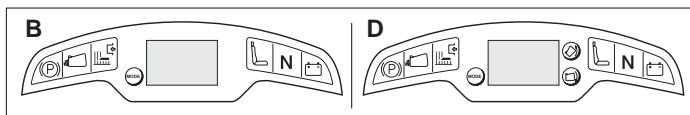

Utgåva Issue 2007- 13		Bildnr Picture No 2082A		ESTATE ROYAL ESTATE PRO ELSYSTEM (Kohler)		ESTATE ROYAL ESTATE PRO ELECTRICAL SYSTEM (Kohler)		Sida Page 152	
Pos. Fig.	Antal/Quantity				Art nr Part No	Benämning	Description	Sats Kit	Anmärkning Notes
	2557	2559	2562	2561					
1	1	1			82722421/1	Kort + skydd (B)	Card + guard (B)		
1			1	1	82722422/1	Kort + skydd (D)	Card + guard (D)		
2	2	2	2	2	12521320/0	Bricka	Washer		
3	2	2	2	2	12154330/0	Mutter	Nut		
4	1	1	1	1	25031501/0	Deflektor	Deflector		
8		1		1	33340035/0	Säkring	Fuse		15A
8	1	1	1	1	33340036/0	Säkring	Fuse		25A
8	1	1	1	1	33340040/0	Säkring	Fuse		10A
9	2	3	2	3	33215000/0	Lock	Cover		
10	2	3	2	3	33500007/0	Säkringshållare	Fuse holder		
11	1	1	1	1	82040135/1	Kablage	Cable harness		Inkl. pos 12
12	1	1	1	1	18450065/1	• Tändningslås	• Ignition switch		Inkl. pos 13 - 14
13	1	1	1	1	18400861/0	•• Mutter	•• Nut		
14	1	1	1	1	18565351/0	•• Skydd	•• Protection		
15	1	1	1	1	18210016/1	Tändningsnyckel	Ignition key		
16	1	1	1	1	18120002/1	Batteri	Battery		
17	1	1	1	1	25430230/0	Fjäder	Spring		
21	1	1	1	1	18736110/0	Startrelä	Starter relay		
22	2	2	2	2	12791011/0	Skruv	Screw		
23	2	2	2	2	12292102/0	Mutter	Nut		
24	2	2	2	2	12360352/0	Mutter	Nut		
25	1	1	1	1	25065002/0	Kabel	Cable		
31	3	3	3	3	19410606/0	Mikrobrytare	Micro switch		
32	1	1	1	1	19410605/1	Mikrobrytare	Micro switch		
33	1	1	1	1	19410609/0	Brytare	Switch		
36	1	1	1	1	18450060/1	Brytare	Switch		
38	1	1	1	1	18450068/0	Brytare	Switch		
41	1	1	1	1	82040073/0	Kabel	Cable		Inkl. pos 42
42	2	2	2	2	33500030/0	• Lamphållare	• Lamp holder		
43	2	2	2	2	18459100/0	Glödlampa	Lamp		
44	1	1	1	1	12361005/0	Mutter	Nut		
51	5	5	5	5	33320506/0	Kabelhållare	Cable holder		
52	1	1	1	1	33320504/0	Kabelhållare	Cable holder		
53	1	1	1	1	18564861/1	Polskydd	Protection		
54	1	1	1	1	18564864/1	Polskydd	Protection