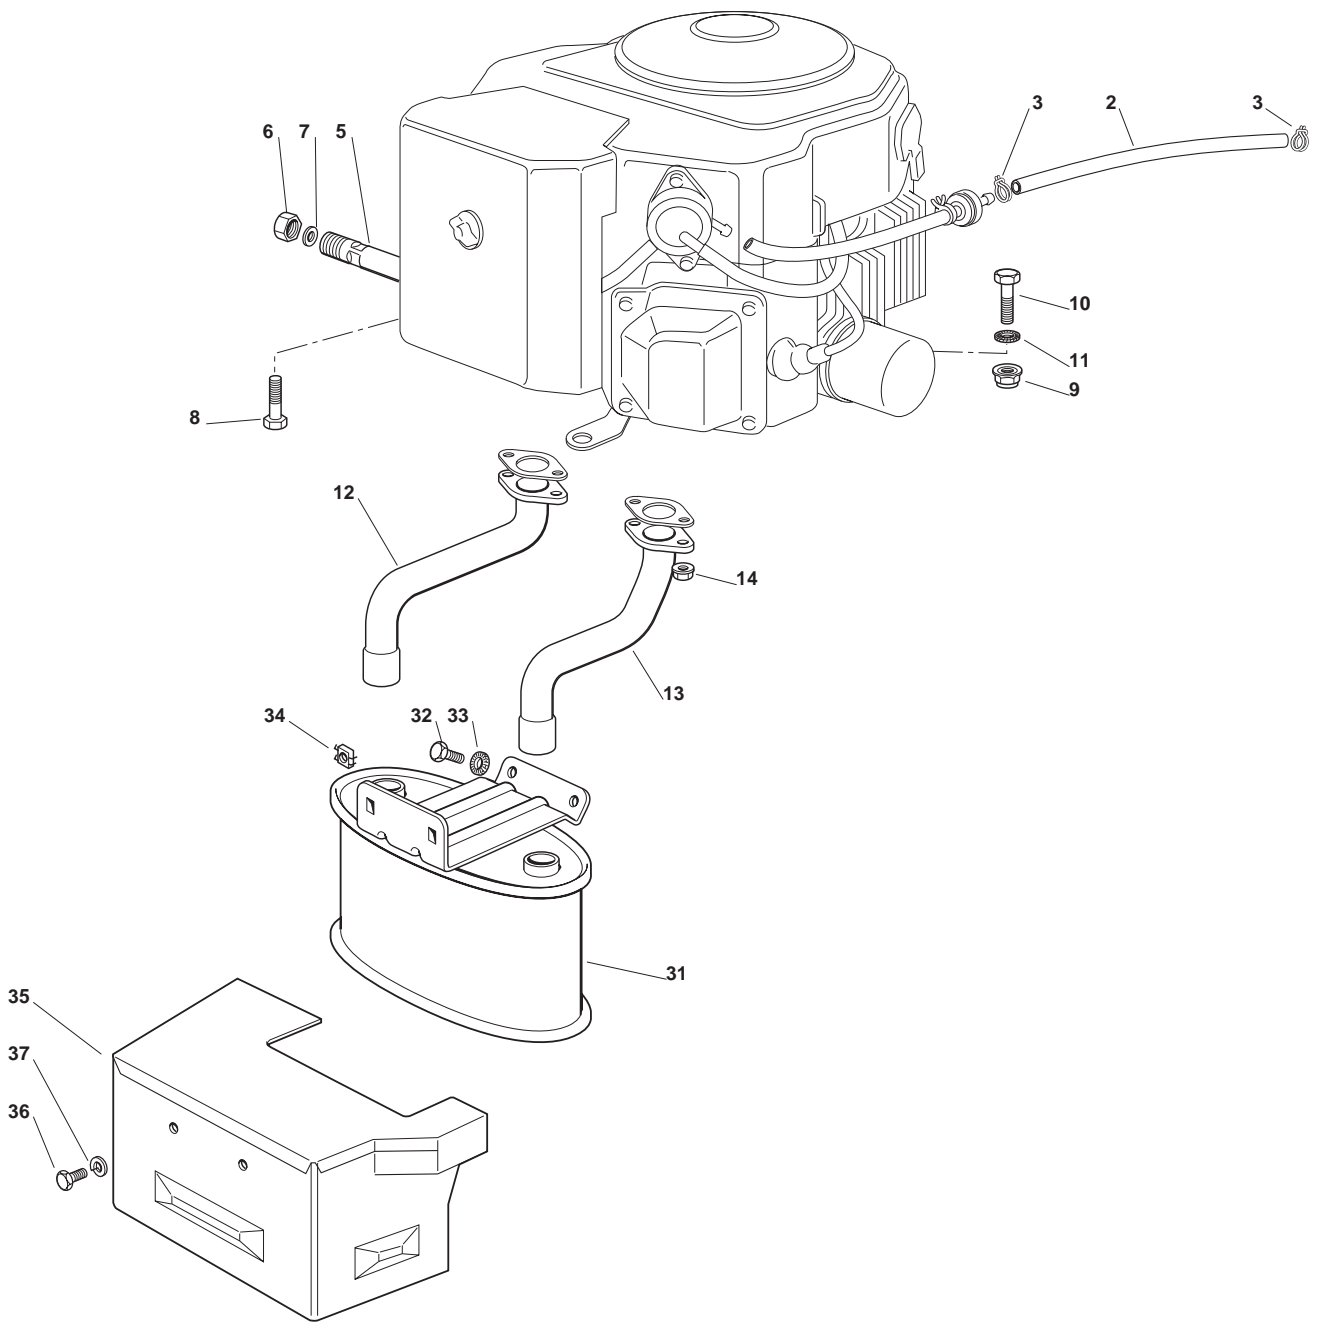

Utgåva Issue 2007- 13		Bildnr Picture No 1866A		ESTATE PRO MOTOR (Kohler 20, 22 HP)		ESTATE PRO ENGINE (Kohler 20, 22 HP)		Sida Page 160		
Pos. Fig.	Antal/Quantity				Art nr Part No	Benämning	Description	Sats Kit	Anmärkning Notes	
	2561									2562
2	1				25869016/1	Bränsleslang	Fuel hose.....			
3	2				18375051/1	Slangklämma.....	Hose clamp			
5	1				25598050/0	Oljeavtappn.rör	Oli drain tube			
6	1				18737849/0	Plugg	Cap.....			
7	1				18401001/1	Tätningring	Seal.....			
8	3				12735109/0	Skruv	Screw.....			
9	1				12154210/0	Mutter	Nut			
10	1				12691115/0	Skruv	Screw.....			
11	1				12540260/0	Bricka	Washer.....			
12	1				18738207/1	Avgasrör- hö	Exhaust tube- RH			
13	1				18738208/1	Avgasrör- vä	Exhaust tube- LH.....			
14	4				12293201/0	Mutter.....	Nut			
31	1				82750003/0	Ljuddämpare	Muffler			
32	2				12793102/0	Skruv	Screw.....			
33	2				12540260/0	Bricka	Washer.....			
34	2				12360425/0	Mutter.....	Nut			
35	1				82598013/1	Ljuddämparskydd.....	Muffler guard			
36	2				12792611/0	Skruv	Screw.....			
37	2				12583500/0	Låsbricka	Washer.....