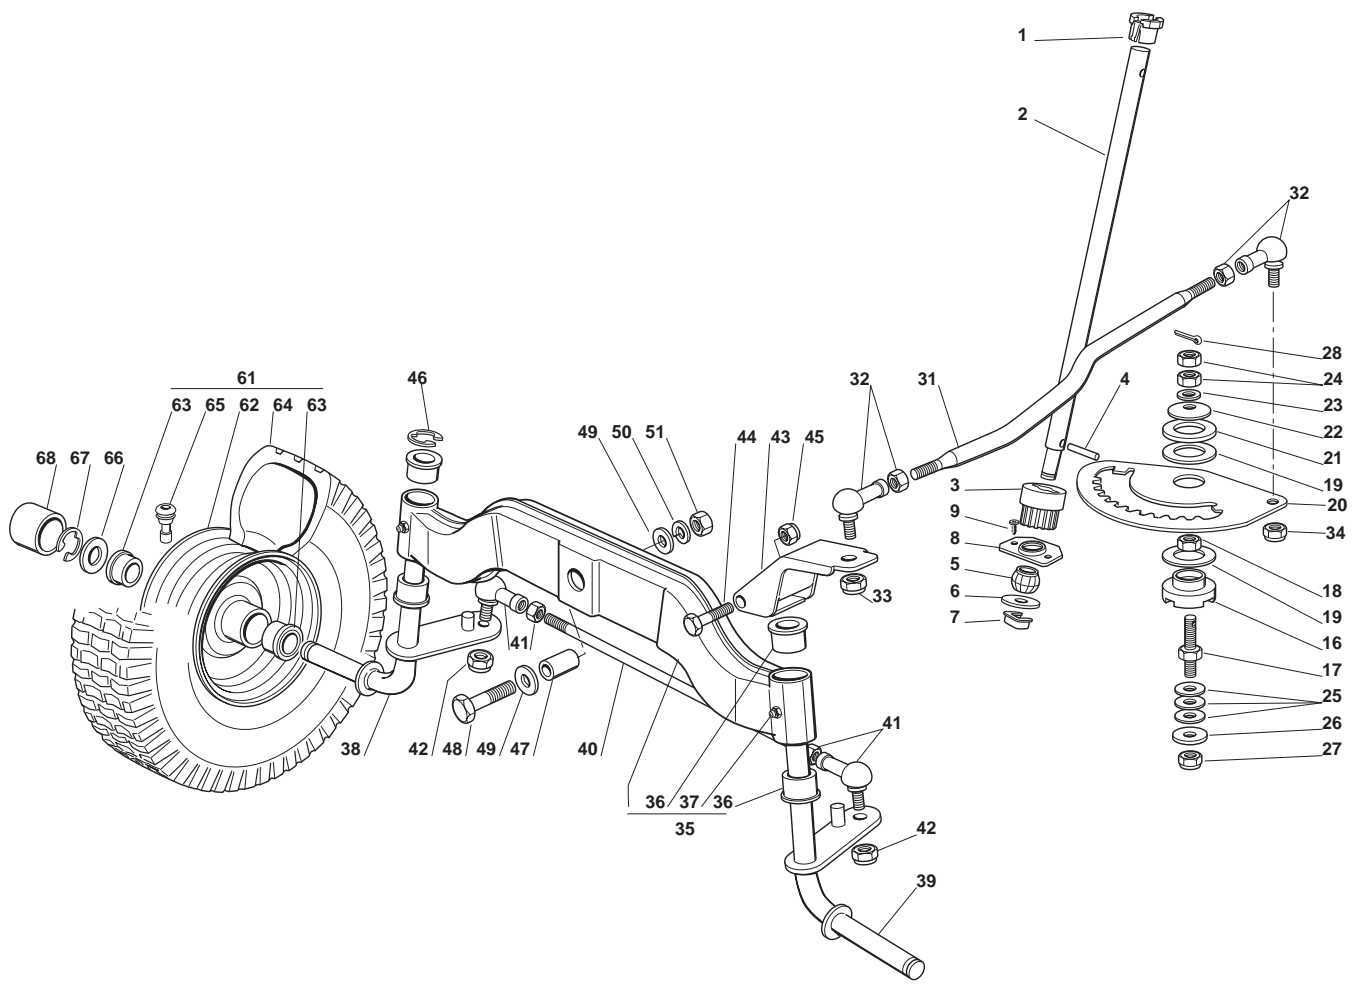

Utgåva Issue 2007- 13		Bildnr Picture No 1239E		ESTATE ROYAL ESTATE PRO STYRNING		ESTATE ROYAL ESTATE PRO STEERING		Sida Page 148	
Pos. Fig.	Antal/Quantity			Art nr Part No	Benämning	Description	Sats Kit	Anmärkning Notes	
	2552 2557 2559	2561 2562							
1	1	1		25038004/0	Bussning	Bushing.....			
2	1	1		25520005/0	Rattstång	Steering column.....			
3	1	1		25570000/2	Styrdrev.....	Pinion.....			
4	1	1		12622650/0	Stift.....	Pin			
5	1	1		25743000/0	Länk.....	Joint.....			
6	1	1		12521370/0	Bricka	Washer.....			
7	1	1		12436030/0	Låsplatta	Lock plate			
8	1	1		25785213/0	Hållare	Support.....			
9	2	2		12729601/1	Skruv	Screw.....			
16	1	1		25040617/0	Bussning	Bushing.....			
17	1	1		25510065/1	Pinnbult	Stud bolt			
18	1	1		12295200/0	Mutter.....	Nut.....			
19	2	2		25670012/0	Bricka	Washer.....			
20	1	1		25735507/0	Styrsektor.....	Steering sector.....			
21	1	1		25670014/0	Bricka	Washer.....			
22	1	1		22160400/0	Bricka	Elastic washer.....			
23	1	1		12521360/0	Bricka	Washer.....			
24	2	2		12295200/0	Mutter.....	Nut.....			
25	3	3		22672150/0	Bricka	Washer.....			
26	1	1		12523080/0	Bricka	Washer.....			
27	1	1		12156602/0	Mutter.....	Nut.....			
28	1	1		12141418/0	Låsnål.....	Hair pin			
31	1	1		25033003/1	Styrstag	Steering rod			
32	2	2		22746600/0	Kulled	Ball joint.....			
33	1	1		12156602/0	Mutter.....	Nut.....			
34	1	1		12156602/0	Mutter.....	Nut.....			
35	1	1		82034001/3	Framaxel kpl	Front axle assy.....		Inkl. pos 36 - 37	
36	4	4		25034002/1	• Bussning.....	• Bushing.....			
37	2	2		12379511/0	• Smörjnippel	• Grease dispenser			
38	1	1		82230361/0	Hjulspindel- hö.....	Stub axle- RH.....			
39	1	1		82230359/0	Hjulspindel- vä.....	Stub axle- LH.....			
40	1	1		25840001/0	Parallellstag	Tie rod			
41	2	2		22746600/0	Kulled	Ball joint.....			
42	2	2		12156602/0	Mutter.....	Nut.....			
43	1	1		82318185/0	Styrmarm	Steering arm			
44	1	1		12692395/0	Skruv	Screw.....			
45	1	1		12155000/0	Mutter.....	Nut.....			
46	1	1		12001000/0	Låsring	Snap ring			
47	1	1		25160005/0	Distans	Spacer.....			
48	1	1		12694100/0	Skruv	Screw.....			
49	2	2		12521390/0	Bricka	Washer.....			
50	1	1		12587900/0	Låsbricka	Grower.....			
51	1	1		12295800/0	Mutter.....	Nut.....			
61	2	2		82680012/1	Framhjul kpl.....	Front wheel assy.....		Inkl. pos 62 - 65	
62	1	1		82000595/0	• Fälg	• Rim			
63	2	2		25122200/2	• Lager	• Bearing.....			
64	1	1		25590005/0	• Däck	• Tire.....		Kenda	
65	1	1		25950000/0	• Ventil	• Valve.....			
66	2	2		25670005/1	Bricka	Washer.....			
67	2	2		12001000/0	Låsring	Snap ring			
68	2	2		22110230/0	Lock.....	Cap.....