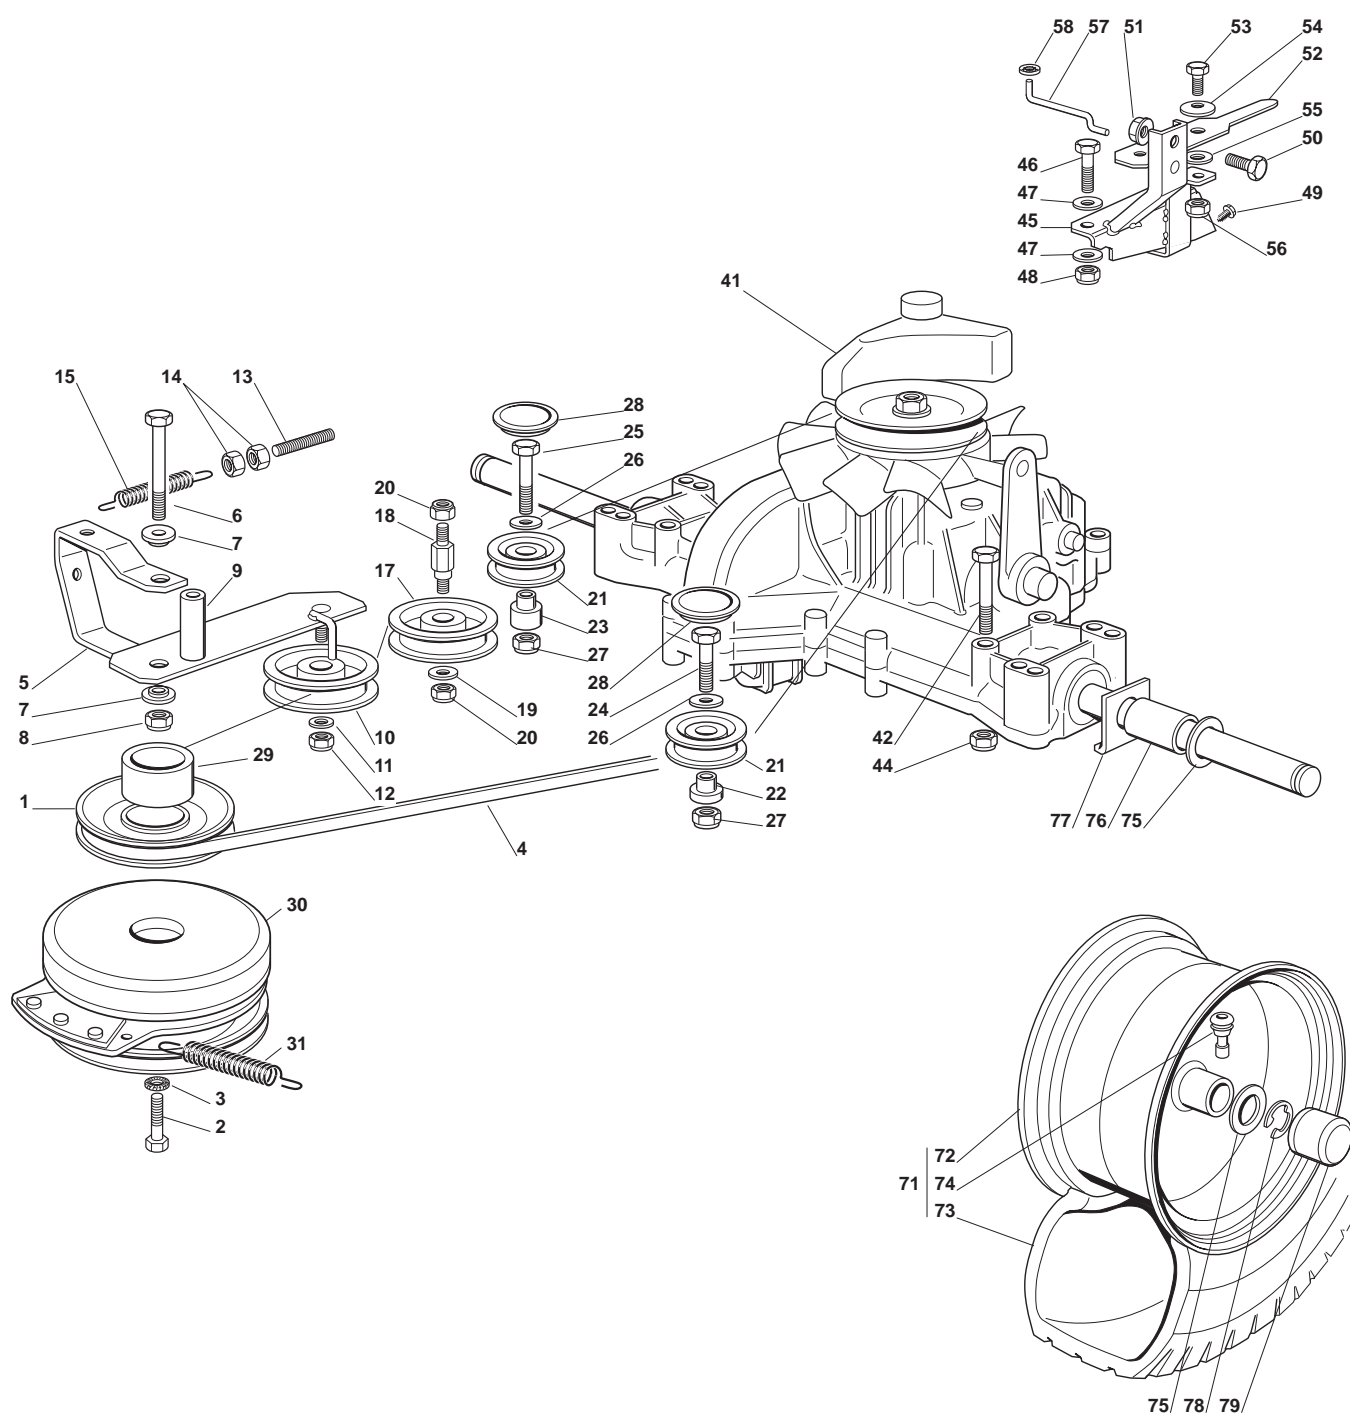

Utgåva Issue 2007- 13		Bildnr Picture No 1242C		ESTATE ROYAL ESTATE PRO TRANSMISSION		ESTATE ROYAL ESTATE PRO TRANSMISSION		Sida Page 162	
Pos. Fig.	Antal/Quantity			Art nr Part No	Benämning	Description	Sats Kit	Anmärkning Notes	
	2552 2557 2559	2561 2562							
1	1	1		25601566/0	Remskiva.....	Belt pulley			
2	1	1		12737320/0	Skruv	Screw			
3	1	1		12543000/0	Bricka	Washer			
4	1	1		35062001/0	Kilrem	V- belt.....			
5	1	1		82318165/1	Spännarm	Tension arm			
6	1	1		12692000/0	Skruv	Screw			
7	2	2		25038002/1	Bussning	Bushing			
8	1	1		12155000/0	Mutter.....	Nut			
9	1	1		25160027/0	Distans	Spacer			
10	1	1		25601554/0	Spännrulle	Tension roller			
11	1	1		12523060/0	Bricka	Washer			
12	1	1		12155000/0	Mutter.....	Nut			
13	1	1		25840010/1	Spännstång	Tie rod			
14	2	2		12293200/0	Mutter.....	Nut			
15	1	1		25430219/0	Fjäder.....	Spring			
17	1	1		25601555/0	Remrulle.....	Belt roller			
18	1	1		25510036/1	Pinnbult.....	Stud bolt			
19	1	1		12523060/0	Bricka	Washer			
20	2	2		12155000/0	Mutter.....	Nut			
21	2	2		25601570/0	Remrulle.....	Belt roller			
22	1	1		25160030/0	Distans	Spacer			
23	1	1		25160024/1	Distans	Spacer			
24	1	1		12691115/0	Skruv	Screw			
25	1	1		12691400/0	Skruv	Screw			
26	2	2		12523060/0	Bricka	Washer			
27	2	2		12155000/0	Mutter.....	Nut			
28	2	2		25109521/1	Lock.....	Cover			
29	1	1		25160021/0	Distans	Spacer			
30	1	1		18399060/0	Elektromagn.koppling.....	Electromagn. clutch			
31	1	1		25430210/0	Fjäder.....	Spring			
41	1	1		18400950/1	Transaxel kpl.....	Transaxle assy.....		Kanzaki K46F	
42	4	4		12691800/0	Skruv	Screw			
44	4	4		12154210/0	Mutter.....	Nut			
45	1	1		82785109/0	Fäste.....	Support			
46	1	1		12691200/0	Skruv	Screw			
47	2	2		12521350/0	Bricka	Washer			
48	1	1		12155000/0	Mutter.....	Nut			
49	2	2		12735120/0	Skruv	Screw			
50	1	1		12792611/0	Skruv	Screw			
51	1	1		12293201/0	Mutter.....	Nut			
52	1	1		25318157/0	Arm	Lever			
53	1	1		12793102/0	Skruv	Screw			
54	1	1		12369500/0	Bricka	Washer			
55	1	1		25670011/0	Bricka	Washer			
56	1	1		12155000/0	Mutter.....	Nut			
57	1	1		25033033/0	Stång.....	Rod			
58	1	1		12604896/0	Låsbricka.....	Lock washer			
71	2	2		82680013/1	Hjul kpl	Wheel assy.....		Inkl. pos 72 - 74	
72	1	1		82000596/0	• Fälg.....	• Rim			
73	1	1		25590006/0	• Däck	• Tire		Kenda	
74	1	1		25950000/0	• Ventil	• Valve			
75	4	4		25670005/1	Bricka	Washer			
76	2	2		25160023/0	Distans	Spacer			
77	2	2		25670017/0	Bricka	Washer			
78	2	2		12001010/0	Låsring	Snap ring			
79	2	2		22110230/0	Lock.....	Cap.....