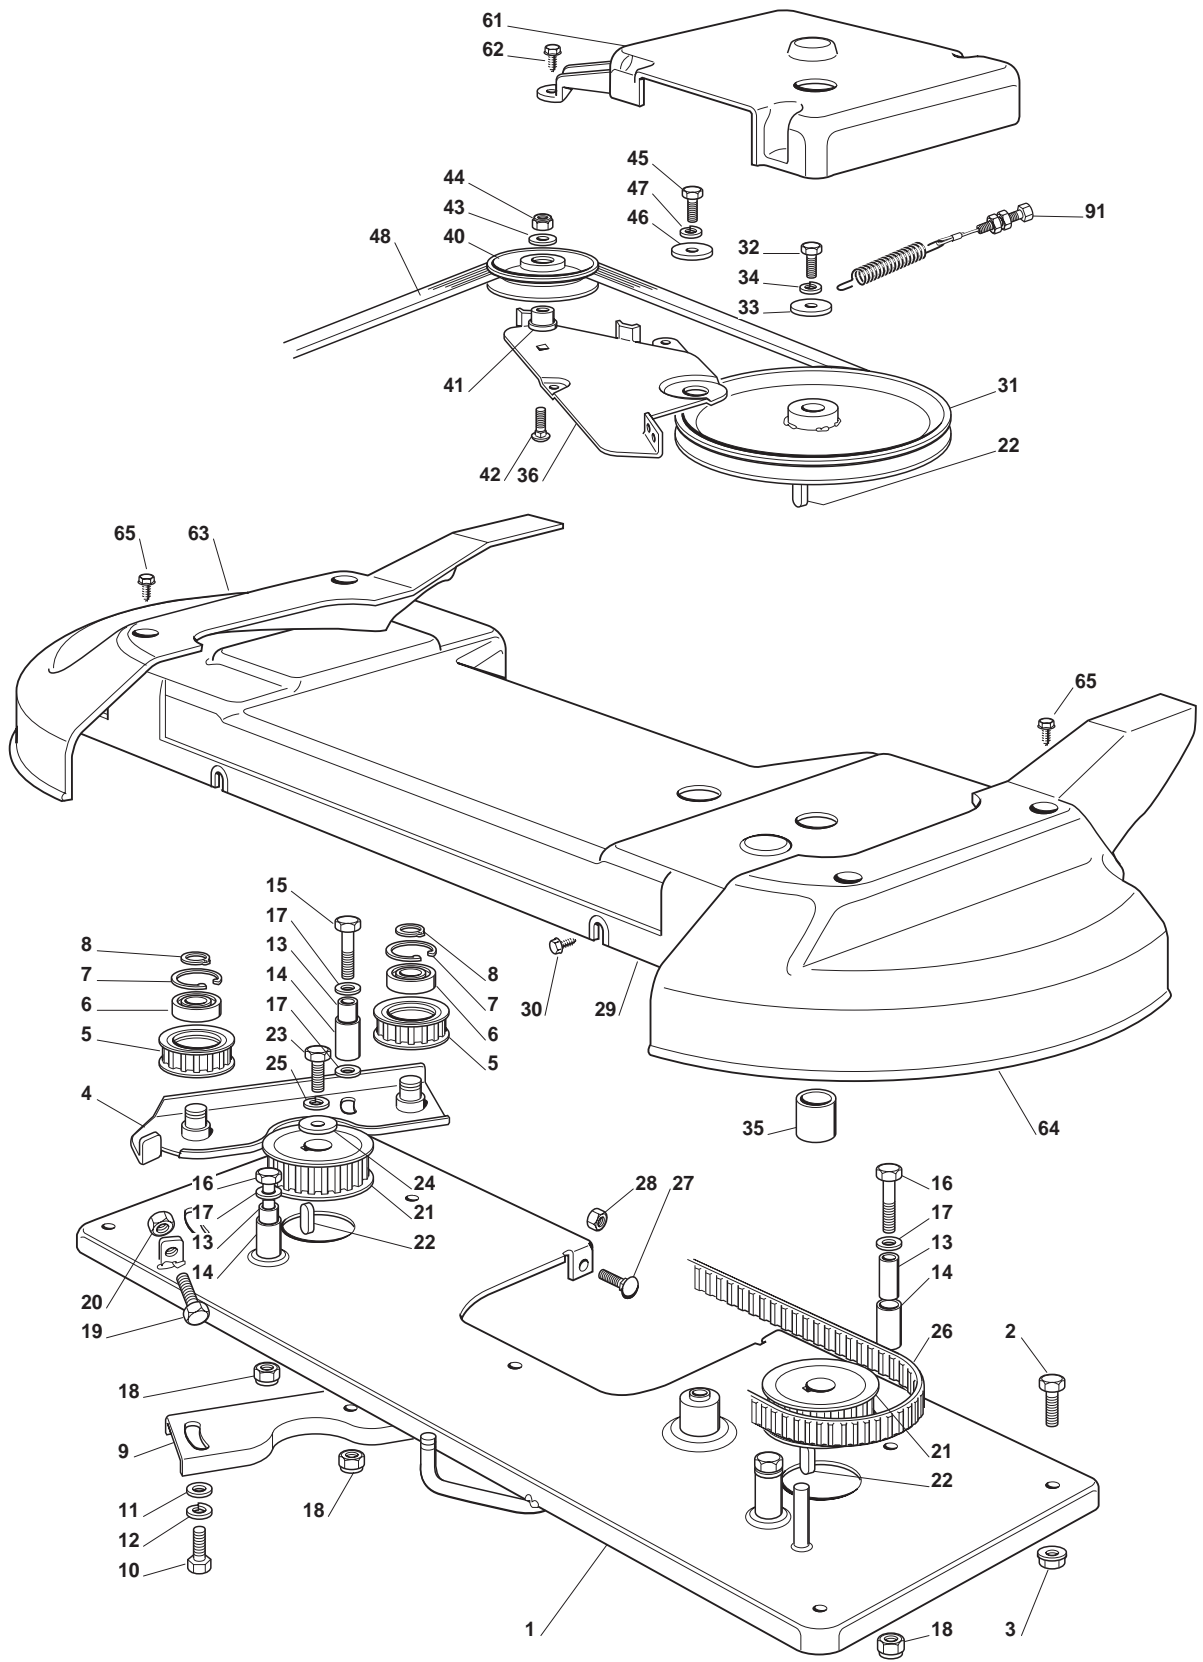

Utgåva Issue 2007- 13		Bildnr Picture No 1244B		ESTATE ROYAL ESTATE PRO AGGREGATSINKOPPLING		ESTATE ROYAL ESTATE PRO MOWER DECK ENGAGEMENT		Sida Page 166	
Pos. Fig.	Antal/Quantity			Art nr Part No	Benämning	Description	Sats Kit	Anmärkning Notes	
	2552 2557 2559 2562	2561							
1	1			82547003/2	Transm.platta	Transm.plate			
1		1		82547005/1	Transm.platta	Transm.plate			
2	4	4		12792611/0	Skruv	Screw			
3	4	4		12293201/0	Mutter	Nut			
4	1	1		82785084/1	Fäste	Support			
5	2			25601559/1	Remrulle	Belt roller			
5		2		25601561/0	Remrulle	Belt roller			
6	2	2		19216033/1	Kullager	Ball bearing			
7	2	2		12610800/0	Låsring	Snap ring			
8	2	2		12609200/0	Seegerring	Seeger ring			
9	1	1		25650037/0	Förstärkning	Reinforcement			
10	2	2		12793102/0	Skruv	Screw			
11	2	2		12521350/0	Bricka	Washer			
12	2	2		12583500/0	Låsbricka	Washer			
13	4	4		25160003/0	Distans	Spacer			
14	4	4		25038000/0	Bussning	Bushing			
15	1	1		12691700/0	Skruv	Screw			
16	3	3		12691200/0	Skruv	Screw			
17	5	5		12521350/0	Bricka	Washer			
18	4	4		12155000/0	Mutter	Nut			
19	1	1		12793900/0	Skruv	Screw			
20	1	1		12293200/0	Mutter	Nut			
21	2			25601560/0	Remskiva	Belt pulley			
21		2		25601562/0	Remskiva	Belt pulley			
22	3	3		12139480/0	Kil	Key			
23	1	1		12793102/0	Skruv	Screw			
24	1	1		25670007/0	Bricka	Washer			
25	1	1		12583500/0	Låsbricka	Washer			
26	1			35065600/0	Kuggrem	Toothed belt			
26		1		35065601/0	Kuggrem	Toothed belt			
27	3	3		12815200/0	Skruv	Screw			
28	3	3		12292102/0	Mutter	Nut			
29	1			25060100/3	Remhus	Belt case			
29		1		25060101/2	Remhus	Belt case			
30	6	6		12735110/0	Skruv	Screw			
31		1		25601549/0	Remskiva	Belt pulley			
31	1			25601550/0	Remskiva	Belt pulley			
32	1	1		12793102/0	Skruv	Screw			
33	1	1		25670007/0	Bricka	Washer			
34	1	1		12583500/0	Låsbricka	Washer			
35	1	1		25160002/0	Distans	Spacer			
36	1			25318115/1	Bromsarm	Brake lever			
36		1		25318119/0	Bromsarm	Brake lever			
40	1	1		25601555/0	Remrulle	Belt roller			
41	1	1		25160007/0	Distans	Spacer			
42	1	1		12818900/0	Skruv	Screw			
43	1	1		12523060/0	Bricka	Washer			
44	1	1		12155000/0	Mutter	Nut			
45	1	1		12793102/0	Skruv	Screw			
46	1	1		12523070/0	Bricka	Washer			
47	1	1		12583500/0	Låsbricka	Washer			
48	1			35062811/0	Kilrem	V- belt			
48		1		35062812/0	Kilrem	V- belt			
48	1			35062813/0	Kilrem	V- belt			
48		1		35062814/0	Kilrem	V- belt			
61	1			25600049/0	Remskydd	Belt guard			
61		1		25600050/0	Remskydd	Belt guard			
62	3	3		12735403/0	Skruv	Screw			
63	1	1		25060104/0	Skydd	Guard			
64	1	1		25060105/0	Skydd	Guard			
65	4	4		12735403/0	Skruv	Screw			
91	1			82004608/0	Wire	Wire			
91		1		82004609/0	Wire	Wire			

Kevlar
Kevlar