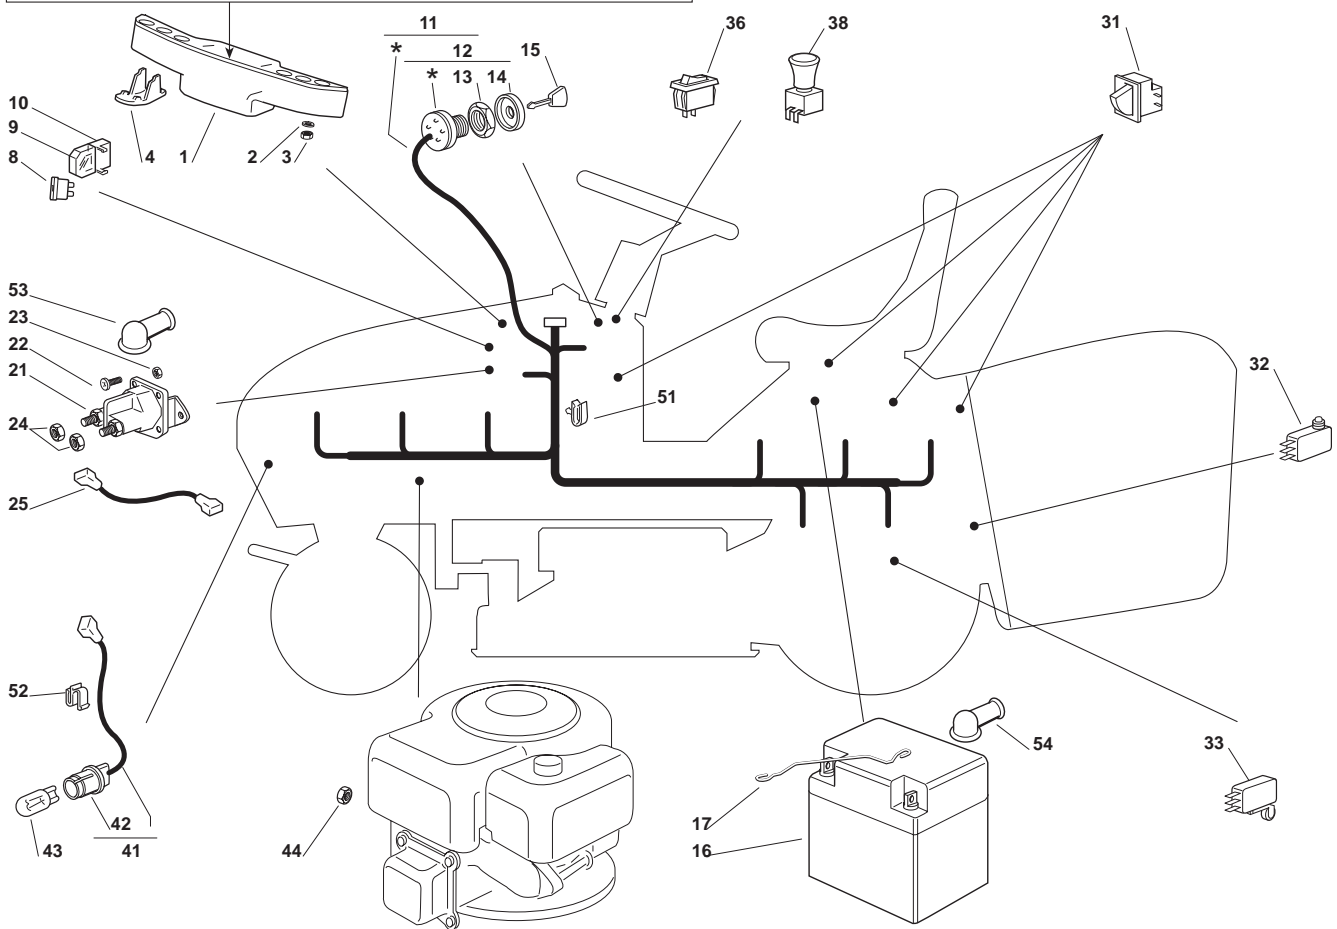

Utgåva Issue 2007- 13		Bildnr Picture No 2082A		ESTATE ROYAL ESTATE PRO ELSYSTEM (Kohler)		ESTATE ROYAL ESTATE PRO ELECTRICAL SYSTEM (Kohler)		Sida Page 152	
Pos. Fig.	Antal/Quantity				Art nr Part No	Benämning	Description	Sats Kit	Anmärkning Notes
	2557	2559	2562	2561					
1	1	1			82722421/1	Kort + skydd (B)	Card + guard (B)		
1			1	1	82722422/1	Kort + skydd (D)	Card + guard (D)		
2	2	2	2	2	12521320/0	Bricka	Washer		
3	2	2	2	2	12154330/0	Mutter	Nut		
4	1	1	1	1	25031501/0	Deflektor	Deflector		
8		1		1	33340035/0	Säkring	Fuse		15A
8	1	1	1	1	33340036/0	Säkring	Fuse		25A
8	1	1	1	1	33340040/0	Säkring	Fuse		10A
9	2	3	2	3	33215000/0	Lock	Cover		
10	2	3	2	3	33500007/0	Säkringshållare	Fuse holder		
11	1	1	1	1	82040135/1	Kablage	Cable harness		Inkl. pos 12
12	1	1	1	1	18450065/1	• Tändningslås	• Ignition switch		Inkl. pos 13 - 14
13	1	1	1	1	18400861/0	•• Mutter	•• Nut		
14	1	1	1	1	18565351/0	•• Skydd	•• Protection		
15	1	1	1	1	18210016/1	Tändningsnyckel	Ignition key		
16	1	1	1	1	18120002/1	Batteri	Battery		
17	1	1	1	1	25430230/0	Fjäder	Spring		
21	1	1	1	1	18736110/0	Startrelä	Starter relay		
22	2	2	2	2	12791011/0	Skruv	Screw		
23	2	2	2	2	12292102/0	Mutter	Nut		
24	2	2	2	2	12360352/0	Mutter	Nut		
25	1	1	1	1	25065002/0	Kabel	Cable		
31	3	3	3	3	19410606/0	Mikrobrytare	Micro switch		
32	1	1	1	1	19410605/1	Mikrobrytare	Micro switch		
33	1	1	1	1	19410609/0	Brytare	Switch		
36	1	1	1	1	18450060/1	Brytare	Switch		
38	1	1	1	1	18450068/0	Brytare	Switch		
41	1	1	1	1	82040073/0	Kabel	Cable		Inkl. pos 42
42	2	2	2	2	33500030/0	• Lamphållare	• Lamp holder		
43	2	2	2	2	18459100/0	Glödlampa	Lamp		
44	1	1	1	1	12361005/0	Mutter	Nut		
51	5	5	5	5	33320506/0	Kabelhållare	Cable holder		
52	1	1	1	1	33320504/0	Kabelhållare	Cable holder		
53	1	1	1	1	18564861/1	Polskydd	Protection		
54	1	1	1	1	18564864/1	Polskydd	Protection