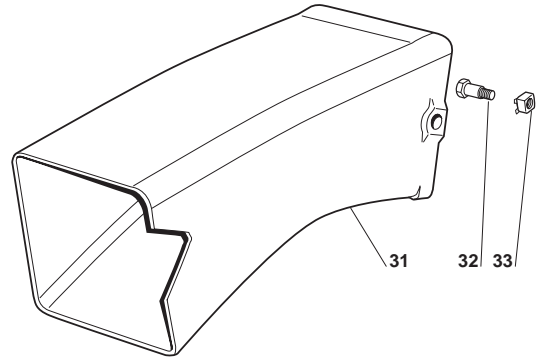

9
11, 12 - 15

8
10, 12 - 15