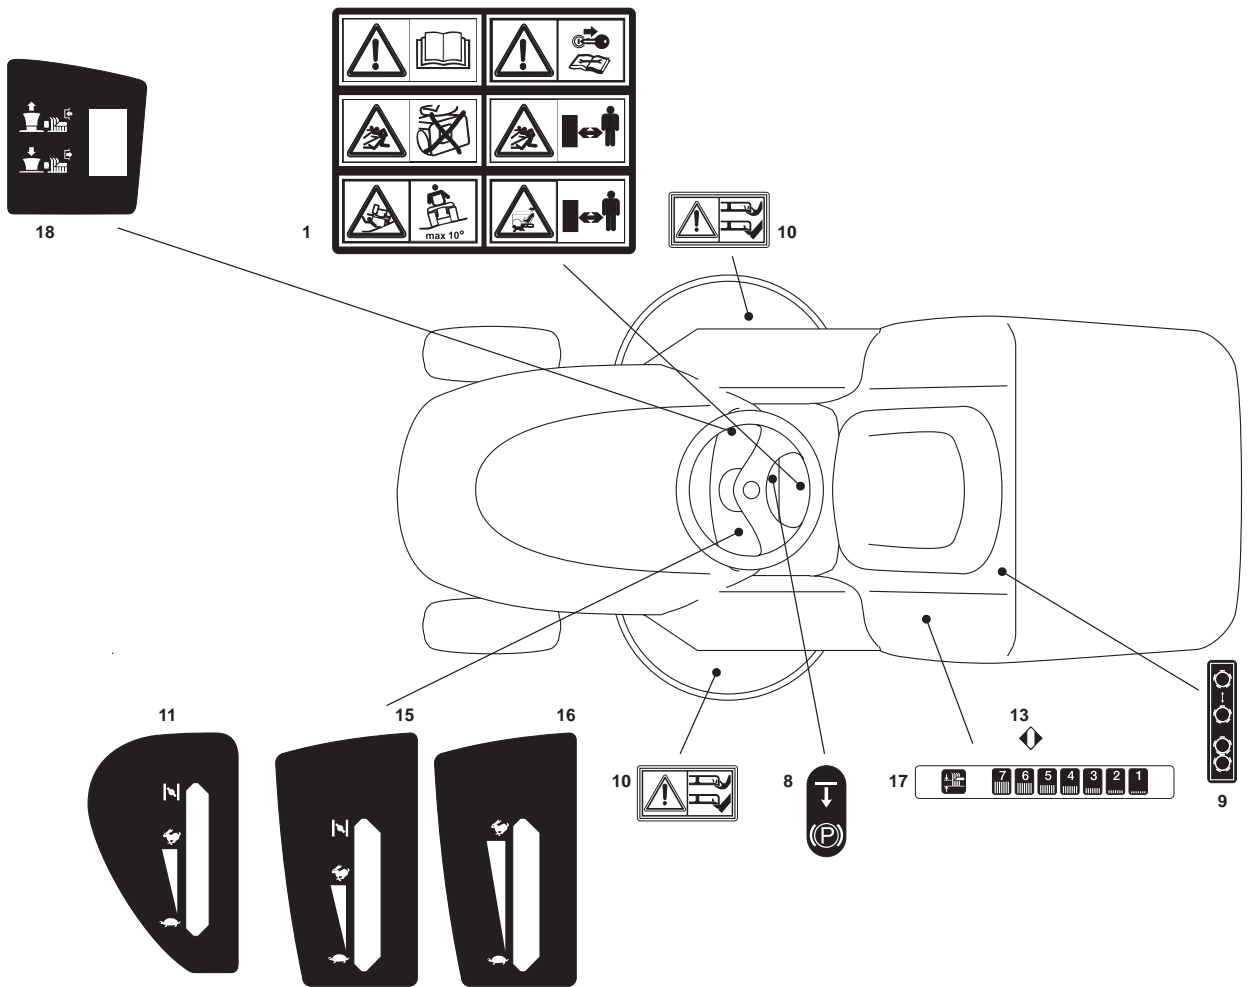

Utgåva Issue 2007- 13		Bildnr Picture No 2081A		ESTATE ROYAL ESTATE PRO DEKALER		ESTATE ROYAL ESTATE PRO LABELS		Sida Page 142	
Pos. Fig.	Antal/Quantity			Art nr Part No	Benämning	Description	Sats Kit	Anmärkning Notes	
	2557 2559	2561 2562	2552						
1	1	1	1	14357190/0	Dekal	Label			
8	1	1	1	14357526/0	Dekal	Label			
9	1	1	1	14357423/1	Dekal	Label			
10	2	2	2	14356699/0	Dekal	Label			
11	1	1		14356754/1	Dekal	Label			
11			1	14356756/2	Dekal	Label			
13	1	1	1	14357913/0	Dekal	Label			
15	1			14360717/0	Dekal	Label			
16		1		14360716/0	Dekal	Label			
17	1	1	1	14360719/0	Dekal	Label			
18	1	1	1	14360715/2	Dekal	Label