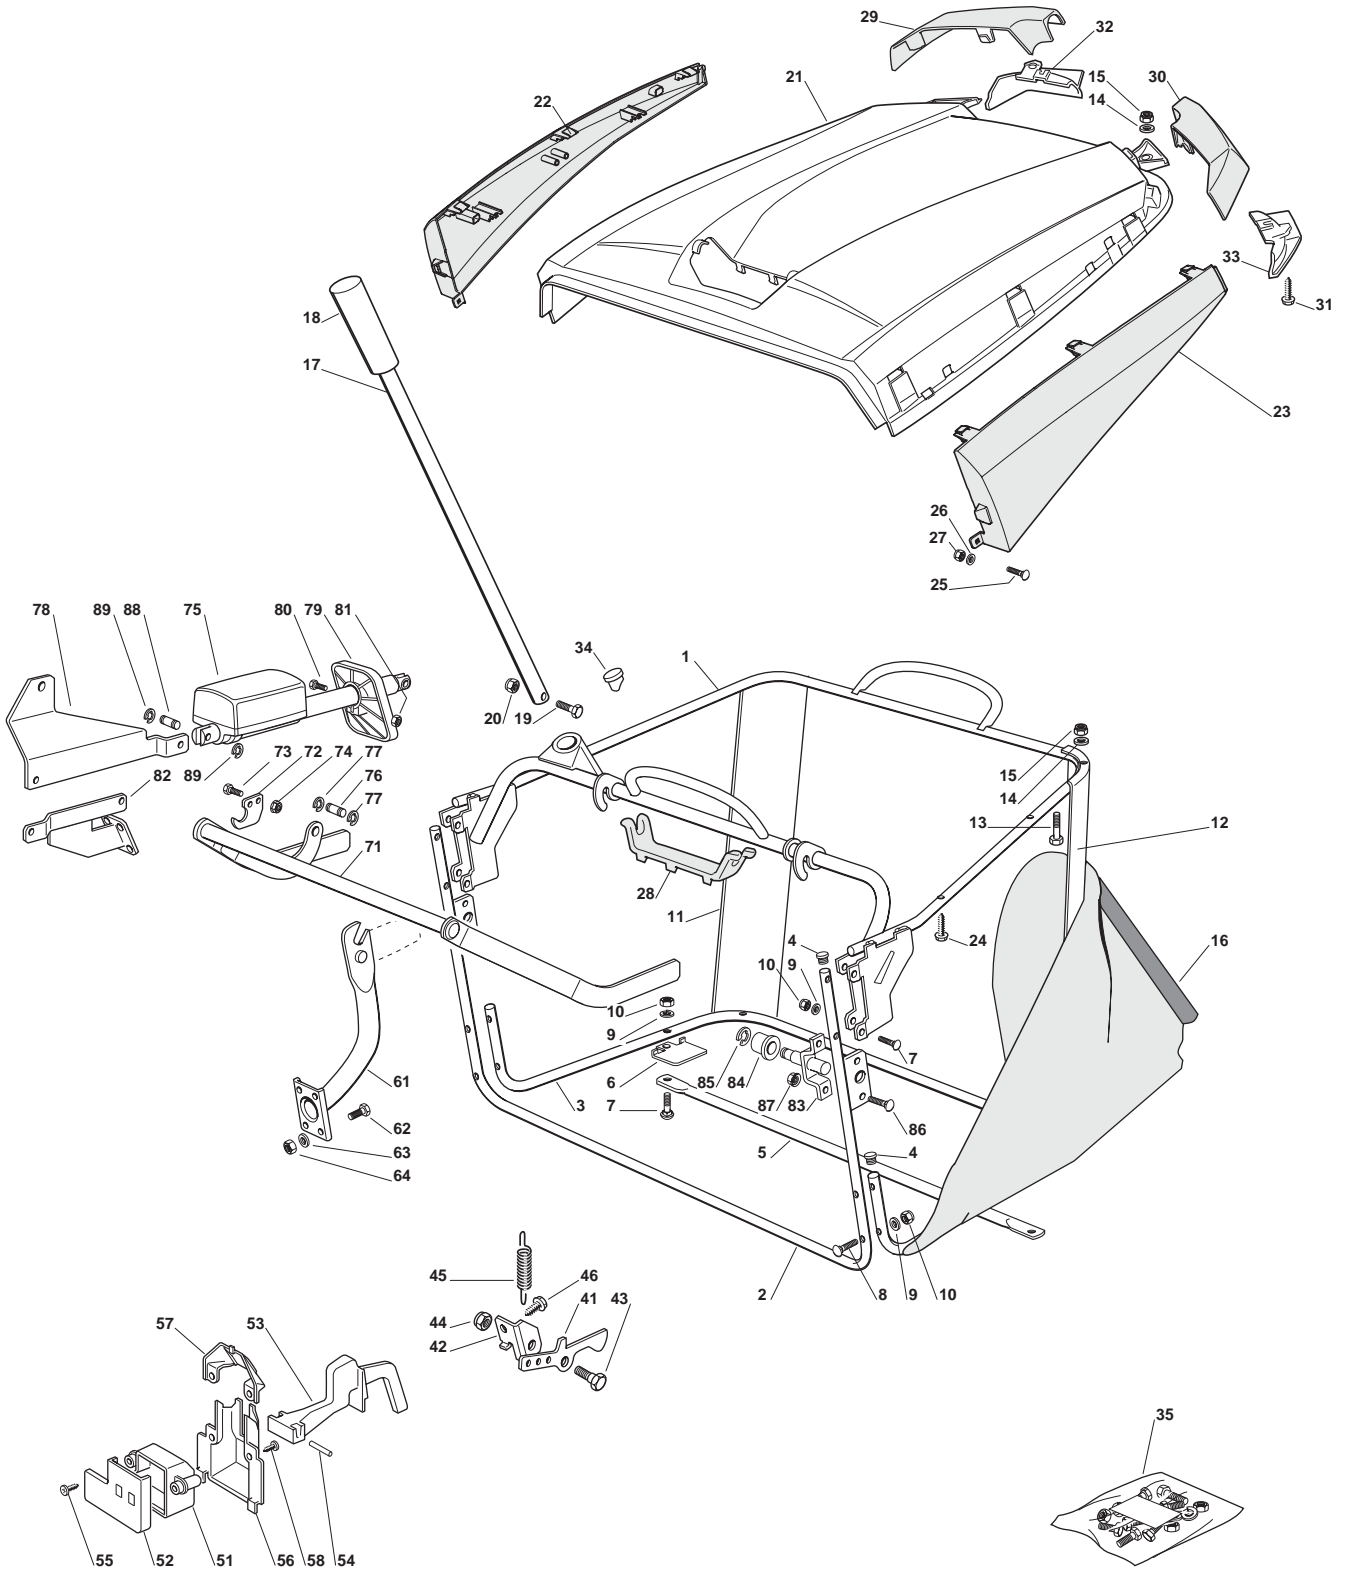

Kevlar
Kevlar

9
11, 12 - 15

8
10, 12 - 15

Utgåva Issue 2007- 13		Bildnr Picture No 1245C		ESTATE ROYAL ESTATE PRO KLIPPAGGREGAT		ESTATE ROYAL ESTATE PRO MOWER DECK		Sida Page 168	
Pos. Fig.	Antal/Quantity				Art nr Part No	Benämning	Description	Sats Kit	Anmärkning Notes
	2552	2557 2559 2562	2561						
0	1	1			82565027/0	Klippaggregat kpl.....	Mower deck assy		
0			1		82565028/0	Klippaggregat kpl.....	Mower deck assy		
1	1	1			82565025/0	Kåpa- klippaggregat	Casing- mower deck		Inkl. pos 2 - 4
1			1		82565026/1	Kåpa- klippaggregat	Casing- mower deck		Inkl. pos 2 - 4
2	2	2	2		25033060/0	• Vattenslanganslutning	• Water hose connection.....		
3	2	2	2		19035000/0	• O- ring.....	• O- ring		
4	2	2	2		12500030/0	• Nit.....	• Rivet.....		
8	1	1	1		82207200/1	Lagerbox kpl.....	Bearing box assy.....		Inkl. pos 10, 12 - 15
9	1	1	1		82207201/2	Lagerbox kpl.....	Bearing box assy.....		Inkl. pos 11, 12 - 15
10	1	1	1		25020800/1	• Knivaxel	• Blade shaft		
11	1	1	1		25020801/2	• Knivaxel	• Blade shaft		
12	1	1	1		25207200/0	• Lagerbox.....	• Bearing box		
13	2	2	2		19216032/0	• Kullager	• Ball bearing		
14	1	1	1		25160501/0	• Dammskydd	• Dust cover		
15	1	1	1		12609260/0	• Seegerring	• Seeger ring.....		
16	6	6	6		12818700/0	Skruv	Screw		
17	6	6	6		12154210/0	Mutter.....	Nut		
18	2	2	2		25463200/0	Knivfäste.....	Blade holder		
19	2	2	2		12139100/0	Kil	Key		
20	1	1			82004348/0	Kniv	Blade		
20			1		82004350/0	Kniv	Blade		
21	1	1			82004347/0	Kniv	Blade		
21			1		82004349/0	Kniv	Blade		
22	2	2	2		22160400/0	Bricka	Elastic washer		
23	2	2	2		12523080/0	Bricka	Washer		
24	1	1	1		12735694/0	Skruv	Screw		
25	1	1	1		12735695/1	Skruv (vå- gängad)	Screw (LH- thread).....		
26	4	4	4		82700001/0	Kåphjul	Wheel.....		Ø 100 mm
26	4	4	4		82700002/0	Kåphjul	Wheel.....		Ø 80 mm
27	4	4	4		25510072/0	Distans	Spacer.....		
28	4	4	4		12692050/0	Skruv	Screw		
29	4	4	4		12523060/0	Bricka	Washer.....		
30	4	4	4		12293201/0	Mutter.....	Nut		
31	1	1	1		25108009/1	Utkast	Conveyor.....		
32	2	2	2		25510051/0	Skruv	Screw		
33	2	2	2		12360425/0	Mutter.....	Nut		
71		1			99900045/0	Mulchingsats kpl	Mulching kit		Inkl. pos 72 - 79
71			1		99900046/0	Mulchingsats kpl	Mulching kit		Inkl. pos 72 - 79
72		1			25140091/0	• Deflektor	• Deflector		
72			1		25140092/0	• Deflektor	• Deflector		
73		1	1		25394005/0	• Handtagsrör.....	• Handle tube.....		
74		1	1		25510074/0	• Sprint.....	• Pin.....		
75		1	1		25430240/0	• Fjäder.....	• Spring		
76		1	1		12728680/0	• Skruv	• Screw		
77		1	1		25280000/1	• Handtag	• Handgrip		
78		1	1		25840011/1	• Gummiband.....	• Elastic band.....		
79		2	2		25253004/0	• Krok.....	• Hook		