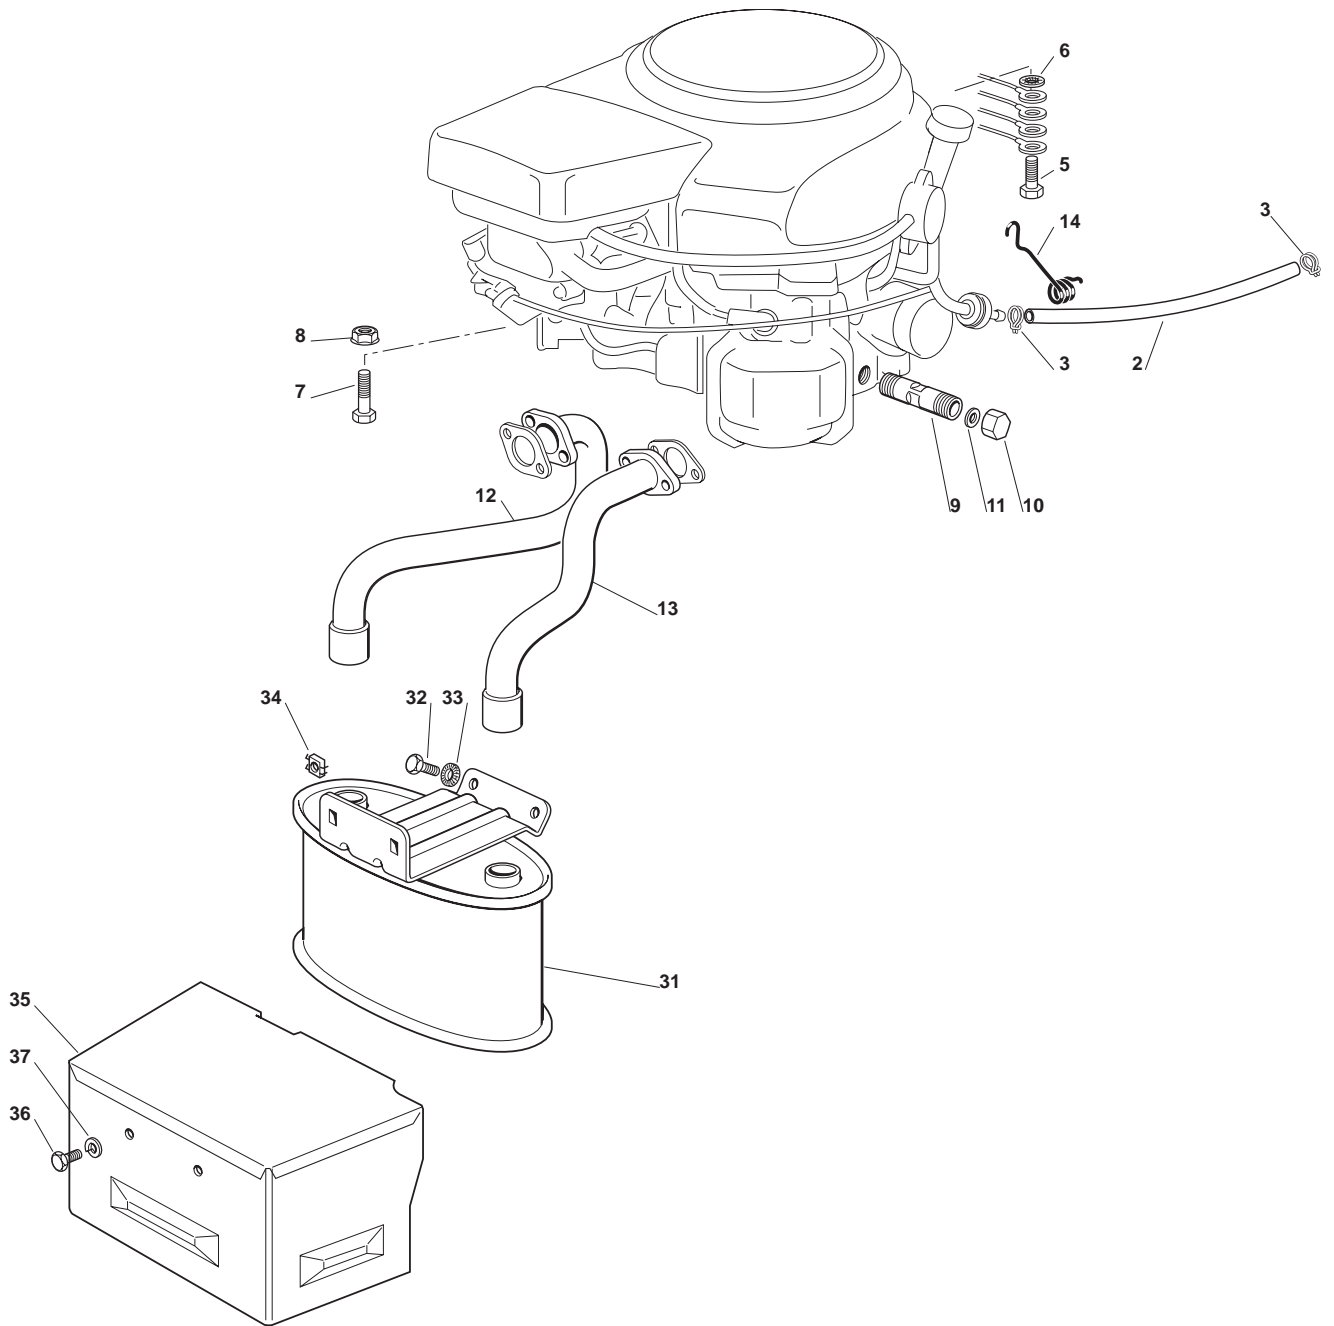

Utgåva Issue 2007- 13		Bildnr Picture No 2259		ESTATE ROYAL MOTOR (Honda)		ESTATE ROYAL ENGINE (Honda)		Sida Page 156	
Pos. Fig.	Antal/Quantity				Art nr Part No	Benämning	Description	Sats Kit	Anmärkning Notes
	2552								
2	1				25869027/1	Bränsleslang	Fuel line.....		
3	2				18375051/1	Slangklämma.....	Hose clamp		
5	1				12735599/0	Skruv	Screw		
6	1				12540260/0	Bricka	Washer.....		
7	4				12691115/0	Skruv	Screw		
8	4				12154210/0	Mutter.....	Nut		
9	1				25598052/0	Oljeavtapn.rör	Oil drain pipe.....		
10	1				18737849/0	Plugg	Cap.....		
11	1				18401001/1	Tätningring	Seal		
12	1				18738221/0	Avgasrör- hö	Exhaust tube- RH		
13	1				18738222/0	Avgasrör- vä	Exhaust tube- LH.....		
14	1				27430562/0	Fjäder.....	Spring		
31	1				82750003/0	Ljuddämpare	Muffler		
32	2				12793102/0	Skruv	Screw		
33	2				12540260/0	Bricka	Washer.....		
34	2				12360425/0	Mutter.....	Nut		
35	1				82598005/2	Ljuddämparskydd.....	Muffler guard		
36	2				12792611/0	Skruv	Screw		
37	2				12583500/0	Låsbricka	Washer.....