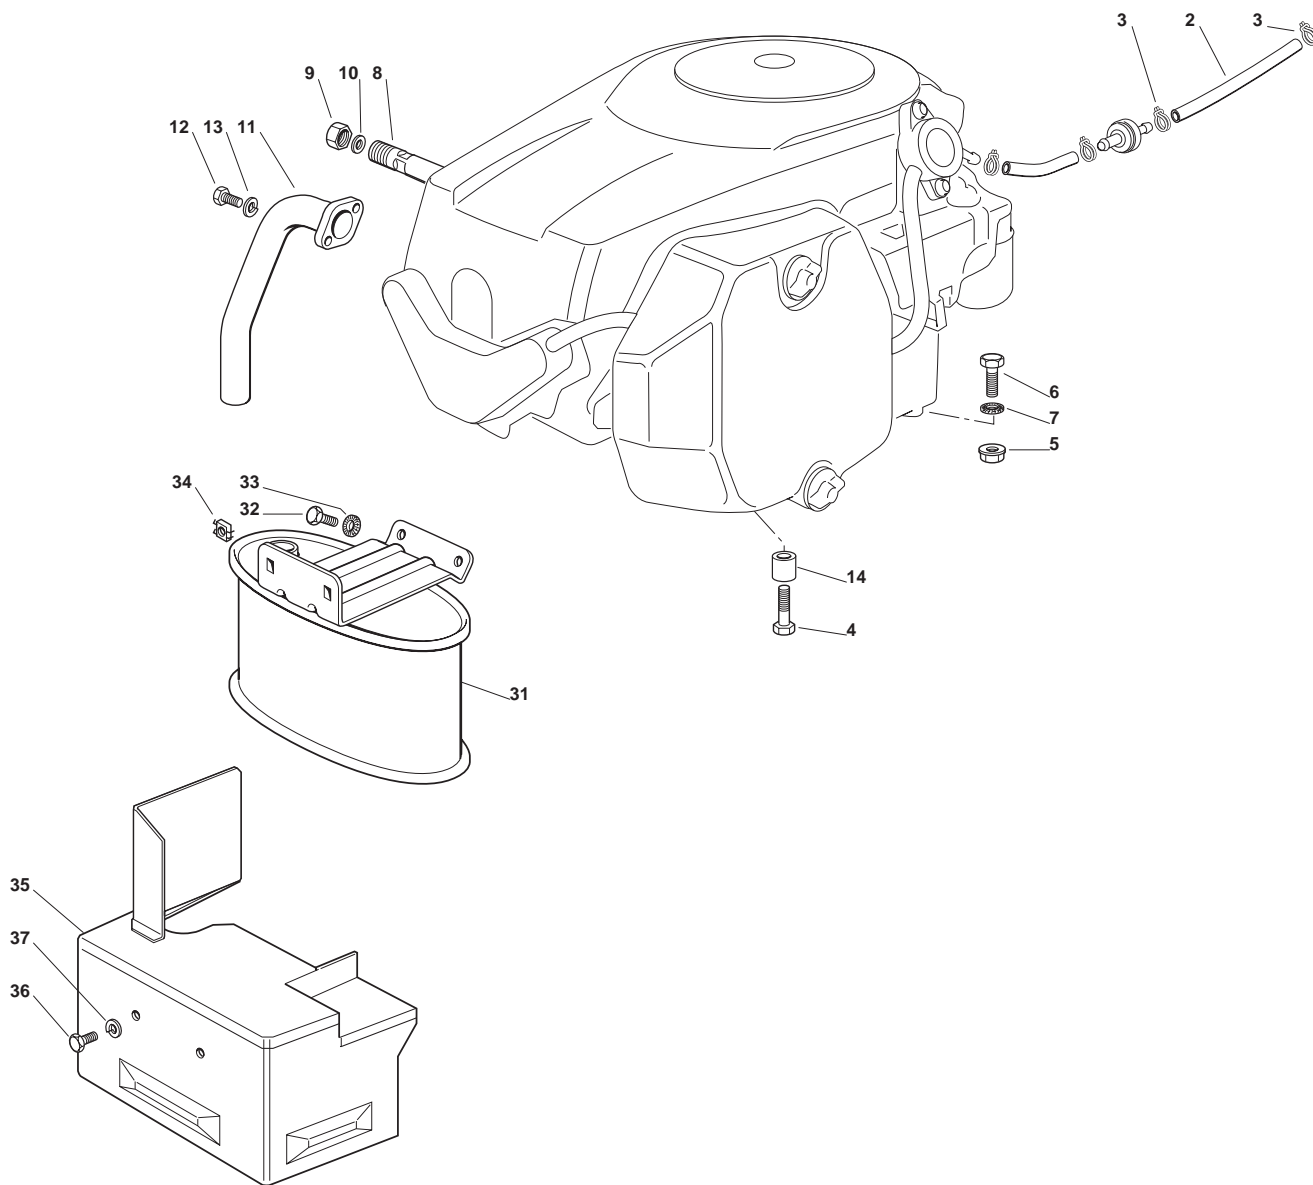

Utgåva Issue 2007- 13		Bildnr Picture No 1863A		ESTATE ROYAL MOTOR (Kohler 18 HP)		ESTATE ROYAL ENGINE (Kohler 18 HP)		Sida Page 158		
Pos. Fig.	Antal/Quantity				Art nr Part No	Benämning	Description	Sats Kit	Anmärkning Notes	
	2557									2559
2	1				25869016/1	Bränsleslang	Fuel hose.....			
3	2				18375051/1	Slangklämma.....	Hose clamp			
4	3				12735108/0	Skruv	Screw			
5	1				12154210/0	Mutter.....	Nut			
6	1				12691115/0	Skruv	Screw			
7	1				12540260/0	Bricka	Washer.....			
8	1				27598060/0	Oljeavtappn.rör	Oil drain pipe.....			
9	1				18737849/0	Plugg	Cap.....			
10	1				18401001/1	Tätningring	Seal.....			
11	1				18738227/0	Avgasrör	Exhaust tube			
12	2				12735530/0	Skruv	Screw			
13	2				12583500/0	Låsbricka	Washer.....			
14	3				25160035/0	Distans	Spacer			
31	1				82750004/0	Ljuddämpare	Muffler			
32	2				12793102/0	Skruv	Screw			
33	2				12540260/0	Bricka	Washer.....			
34	2				12360425/0	Mutter.....	Nut			
35	1				82598029/0	Skydd	Guard			
36	2				12792611/0	Skruv	Screw			
37	2				12583500/0	Låsbricka	Washer.....