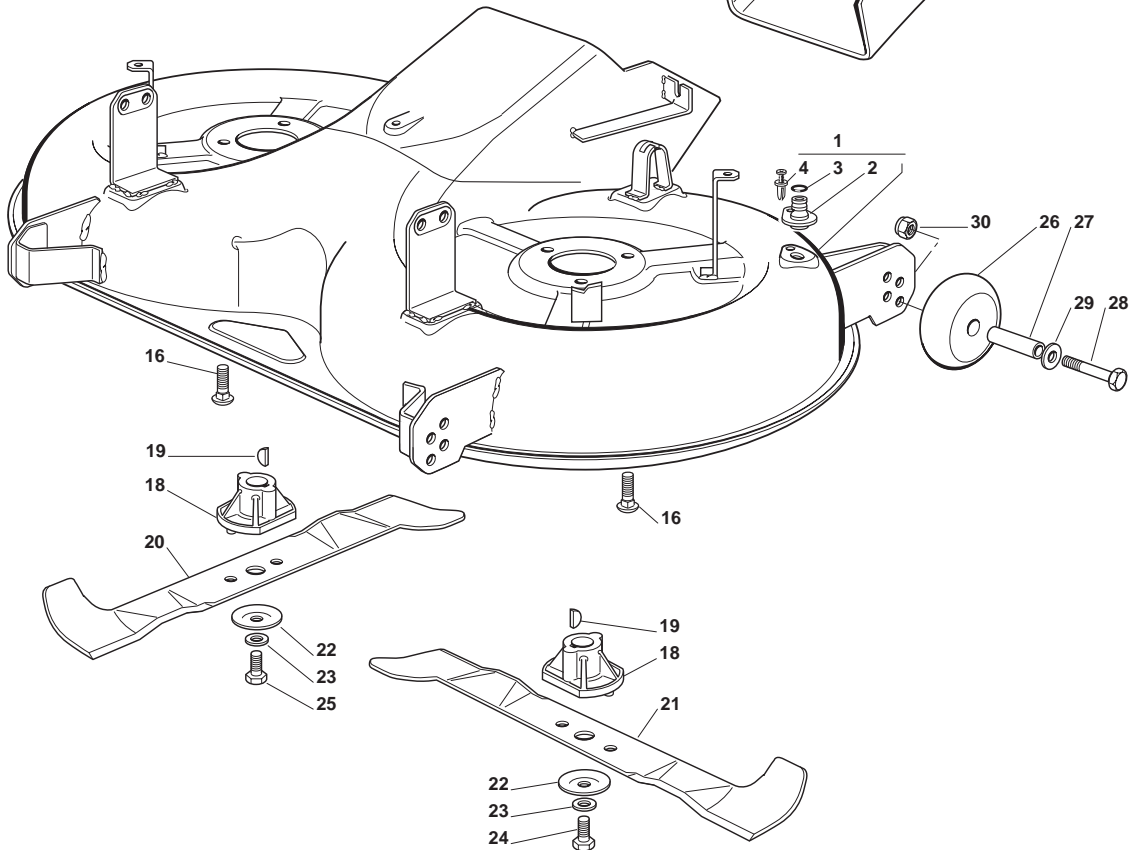

9
11, 12 - 15

8
10, 12 - 15