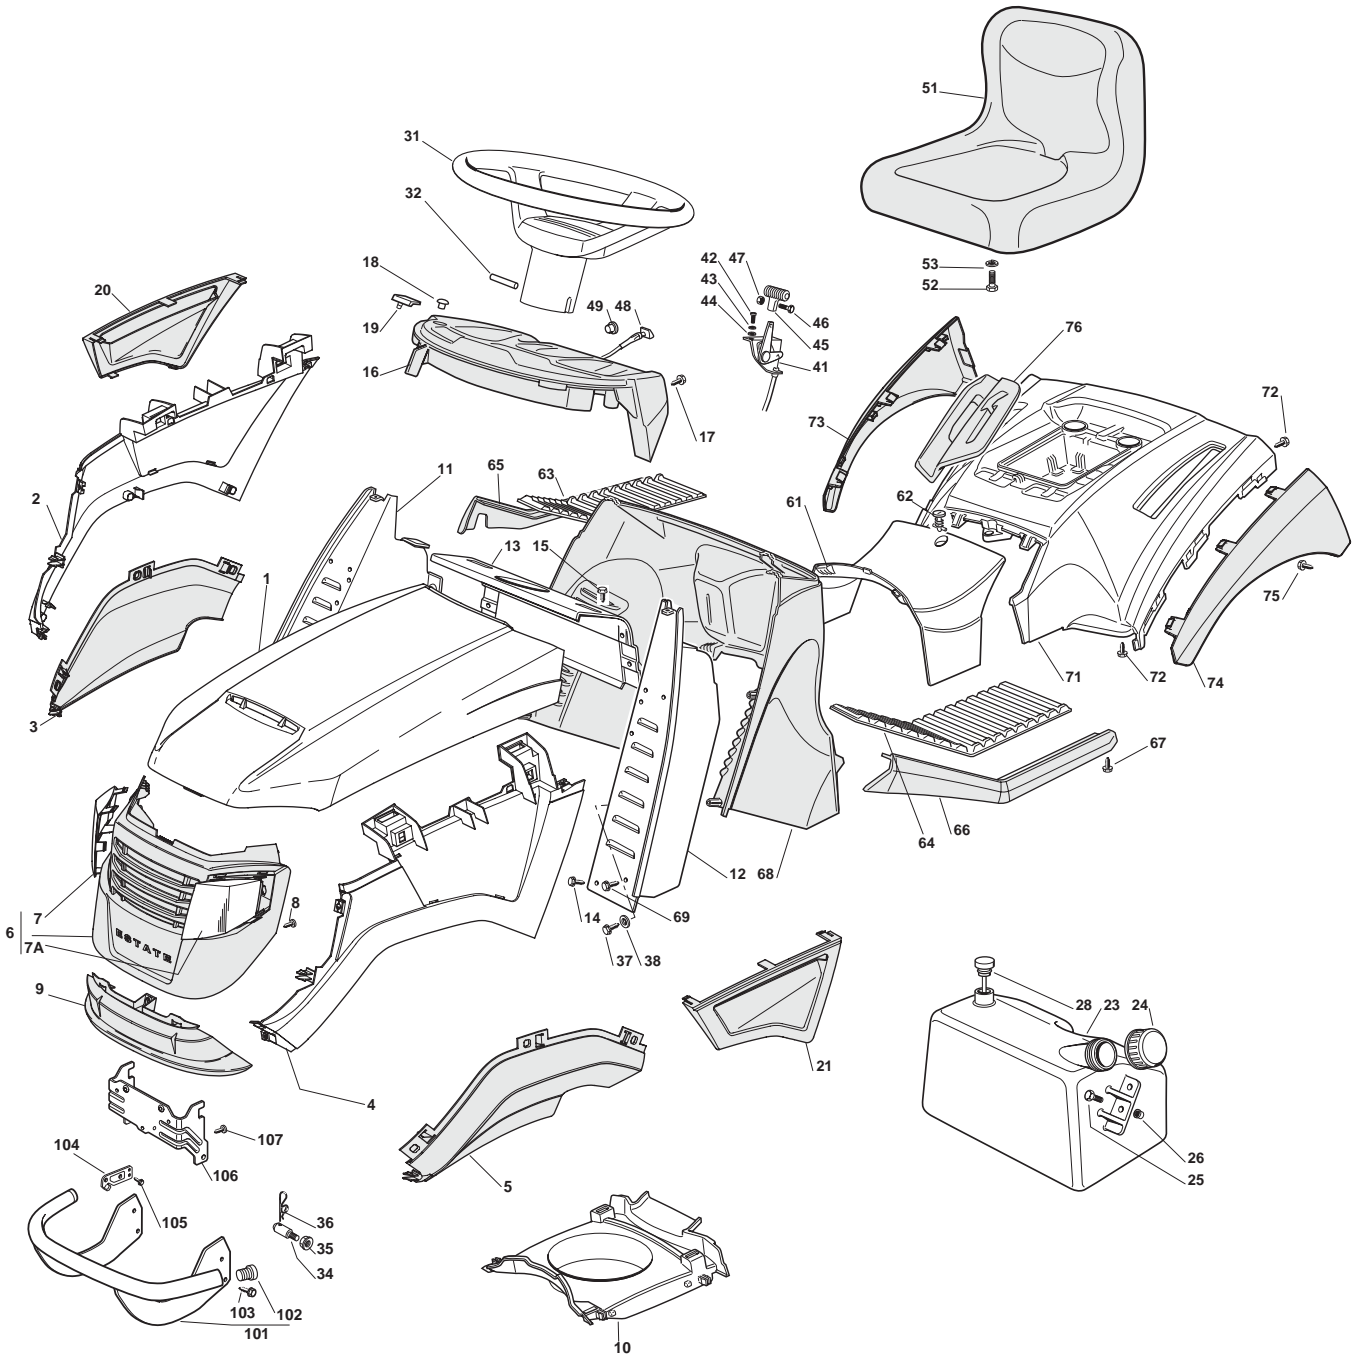

Genuine Spare Parts

Utgåva Issue 2007- 13		Bildnr Picture No 2080A		ESTATE ROYAL ESTATE PRO KAROSS		ESTATE ROYAL ESTATE PRO BODY WORK		Sida Page 138	
Pos. Fig.	Antal/Quantity				Art nr Part No	Benämning	Description	Sats Kit	Anmärkning Notes
	2557 2559	2561 2562	2552						
1	1	1	1		25076866/0	Motorhuv- övre, gul	Engine hood- upper, ye.....		
2	1	1	1		25207131/0	Huv- övre hö, gul	Hood- upper RH, yellow		
3	1	1	1		25207137/0	Huv- undre hö, grå.....	Hood- lower RH, grey.....		
4	1	1	1		25207133/0	Huv- övre vä, gul.....	Hood- upper LH, yellow.....		
5	1	1	1		25207136/0	Huv- undre vä, grå.....	Hood- lower LH, grey.....		
6	1	1	1		82394610/0	Huv- främre, grå.....	Hood- front, grey.....		
7	1	1	1		25410876/0	• Skydd- hö	• Grill- RH		
7A	1	1	1		25410877/0	• Skydd- vä.....	• Grill- LH.....		
8	6	6	6		12735403/0	Skruv	Screw.....		
9	1	1	1		25076865/0	Huv- främre undre, grå	Hood- front lower, gre.....		
10	1	1	1		25108031/0	Luftledare	Air conveyer.....		
11	1	1	1		82785022/7	Panelstöd- hö.....	Dashboard support- RH		
12	1	1	1		82785021/6	Panelstöd- vä	Dashboard support- LH.....		
13	1	1	1		82785137/0	Panelstöd- mitten.....	Dashboard support- cen.....		
14	2	2	2		12735110/0	Skruv	Screw.....		
15	4	4	4		12735110/0	Skruv	Screw.....		
16	1	1	1		25120185/0	Panel	Dashboard		
17	4	4	4		12728440/0	Skruv	Screw.....		
18	2	2	2		25120200/0	Plugg	Plug		
19	2	2	2		25260000/0	Skydd	Grommet.....		
20	1	1	1		25207135/0	Kåpa- hö, grå	Cover- RH, grey.....		
21	1	1	1		25207134/0	Kåpa- vä, grå.....	Cover- LH, grey.....		
23	1	1	1		25735111/3	Bränsletank.....	Fuel tank		
24	1	1	1		25795000/1	Tanklock	Fuel tank cap.....		
25	2	2	2		12788910/0	Skruv	Screw.....		
26	2	2	2		12500092/0	Nit.....	Rivet.....		
28	1	1	1		25290001/0	Bränslemätare	Fuel level indicator		
31	1	1	1		25961210/0	Ratt.....	Steering wheel		
32	1	1	1		12620299/0	Stift.....	Pin		
34	2	2	2		25510068/0	Bult	Pin		
35	2	2	2		12293201/0	Mutter.....	Nut		
36	1	1	1		24487998/0	Låsnaål.....	Hair pin		
37	2	2	2		12731350/0	Skruv	Screw.....		
38	2	2	2		12521330/0	Bricka	Washer.....		
41	1				82000200/1	Gasreglage.....	Throttle control		
41			1		82000201/2	Gasreglage.....	Throttle control		
41		1			82000204/1	Gasreglage.....	Throttle control		
42	2	2	2		12788512/0	Skruv	Screw.....		
43	2	2	2		12581200/0	Bricka	Grower		
44	2	2	2		12521310/0	Bricka	Washer.....		
45	1	1	1		25394501/0	Handtag.....	Handle.....		
46	1	1	1		12726388/0	Skruv	Screw.....		
47	1	1	1		12290800/0	Mutter.....	Nut		
48	1	1	1		25090004/0	Chokereglage.....	Choke control.....		
49	1	1	1		25120233/0	Plugg	Cap.....		
51	1	1	1		25722457/0	Sits	Seat.....		
52	4	4	4		12793101/0	Skruv	Screw.....		
53	4	4	4		12583500/0	Låsbricka	Washer.....		
61	1	1	1		25110307/1	Kåpa	Cover		
62	1	1	1		25580020/0	Sprint.....	Pivot.....		
63	1	1	1		25110278/1	Fotstegsskydd- hö	Footboard cover- RH.....		
64	1	1	1		25110279/0	Fotstegsskydd- vä.....	Footboard cover- LH.....		
65	1	1	1		25599000/0	Profil- hö.....	Profile- RH		
66	1	1	1		25599001/0	Profil- vä	Profile- LH.....		
67	6	6	6		12731580/0	Skruv	Screw.....		
68	1	1	1		25785231/1	Panelstöd.....	Dashboard support		
69	7	7	7		12735403/0	Skruv	Screw.....		
71	1	1	1		25109754/1	Hjulkåpa.....	Wheel cover		
72	4	4	4		12735402/0	Skruv	Screw.....		
73	1	1	1		25109753/0	Hjulkåpa- hö.....	Wheel cover- RH		
74	1	1	1		25109752/0	Hjulkåpa- vä	Wheel cover- LH.....		
75	2	2	2		12728686/0	Skruv	Screw.....		
76	1	1	1		25207129/0	Kåpa	Cover		