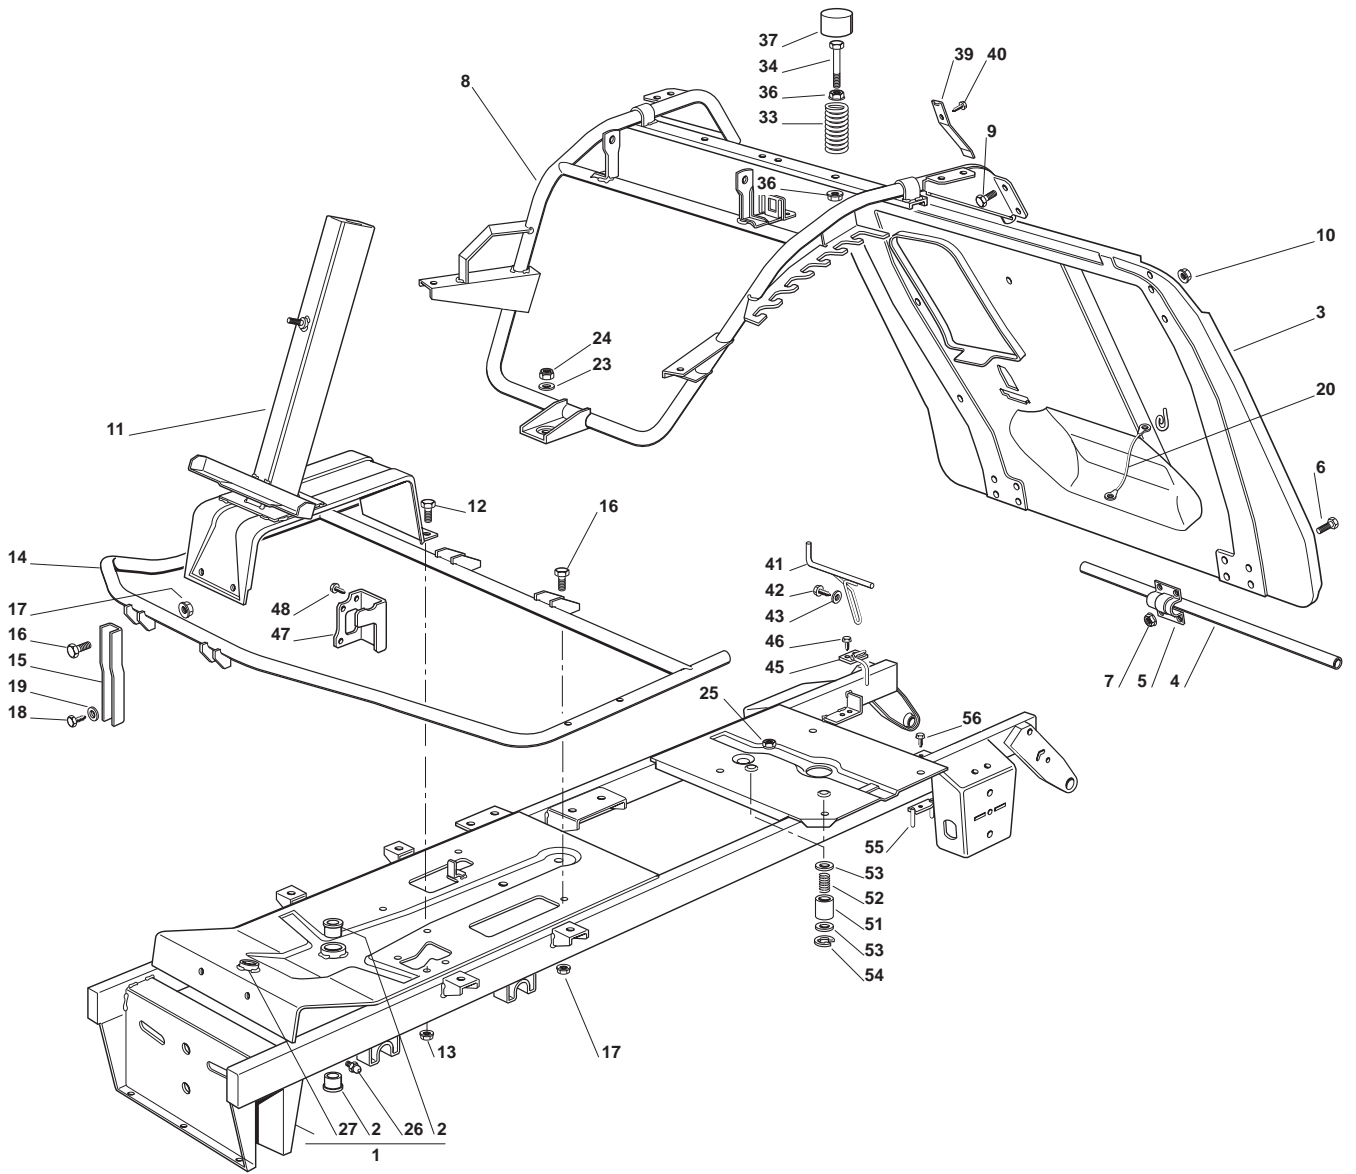

Utgåva Issue		Bildnr Picture No		GARDEN COMBI CHASSI		GARDEN COMBI CHASSIS		Sida Page	
2007- 13		1226D						34	
Pos. Fig.	Antal/Quantity			Art nr Part No	Benämning	Description	Sats Kit	Anmärkning Notes	
	2511	2512							
1	1	1		84801135/0	Ram kpl	Frame assy.....		Inkl. pos 2, 26 - 27	
2	2	2		25034002/1	• Bussning.....	• Bushing.....			
3	1	1		84545057/3	Plåt- bak.....	Plate- rear.....			
4	1	1		27037000/1	Pivotaxel.....	Pivot shaft.....			
5	2	2		25547012/1	Bygel	Clamp.....			
6	8	8		12791200/0	Skruv	Screw.....			
7	8	8		12292102/0	Mutter.....	Nut.....			
8	1	1		84801127/0	Ram- övre.....	Frame- upper.....			
9	4	4		12792611/0	Skruv	Screw.....			
10	4	4		12293201/0	Mutter.....	Nut.....			
11	1	1		84783027/0	Stöd.....	Support.....			
12	4	4		12792611/0	Skruv	Screw.....			
13	4	4		12293201/0	Mutter.....	Nut.....			
14	1	1		84801107/1	Fotstegsstöd.....	Footboard support.....			
15	2	2		27787025/0	Stöd.....	Support.....			
16	4	4		12792611/0	Skruv	Screw.....			
17	4	4		12293201/0	Mutter.....	Nut.....			
18	2	2		12734995/0	Skruv	Screw.....			
19	2	2		12521331/0	Bricka	Washer.....			
20	1	1		84040300/0	Lina	Cord.....			
23	1	1		12523060/0	Bricka	Washer.....			
24	1	1		12155000/0	Mutter.....	Nut.....			
25	1	1		12500090/0	Mutter.....	Nut.....			
26	1	1		12379511/0	• Smörjnippel	• Grease dispenser			
27	1	1		25034001/0	• Bussning.....	• Bushing.....			
33	2	2		27430575/0	Fjäder.....	Spring.....			
34	2	2		27943050/0	Skruv	Screw.....			
36	4	4		12293201/0	Mutter.....	Nut.....			
37	2	2		25122000/2	Skyddshuv.....	Protective cap.....			
39	1	1		27430554/0	Fjäder.....	Spring.....			
40	1	1		12735110/0	Skruv	Screw.....			
41	1	1		27294001/0	Styrning.....	Guide.....			
42	1	1		12735120/0	Skruv	Screw.....			
43	1	1		12523040/0	Bricka	Washer.....			
45	1			27294002/0	Remstyrning.....	Belt guide.....			
46	2			12735110/0	Skruv	Screw.....			
47	1	1		27772095/0	Stöd.....	Support.....			
48	2	2		12735106/0	Skruv	Screw.....			
51	2	2		27047012/0	Bussning.....	Bushing.....			
52	2	2		27430577/0	Fjäder.....	Spring.....			
53	4	4		25670008/1	Bricka	Washer.....			
54	2	2		12000955/0	Låsring	Circlip.....			
55	1			84250053/0	Remstyrning.....	Belt guide.....			
56	1			12735110/0	Skruv	Screw.....