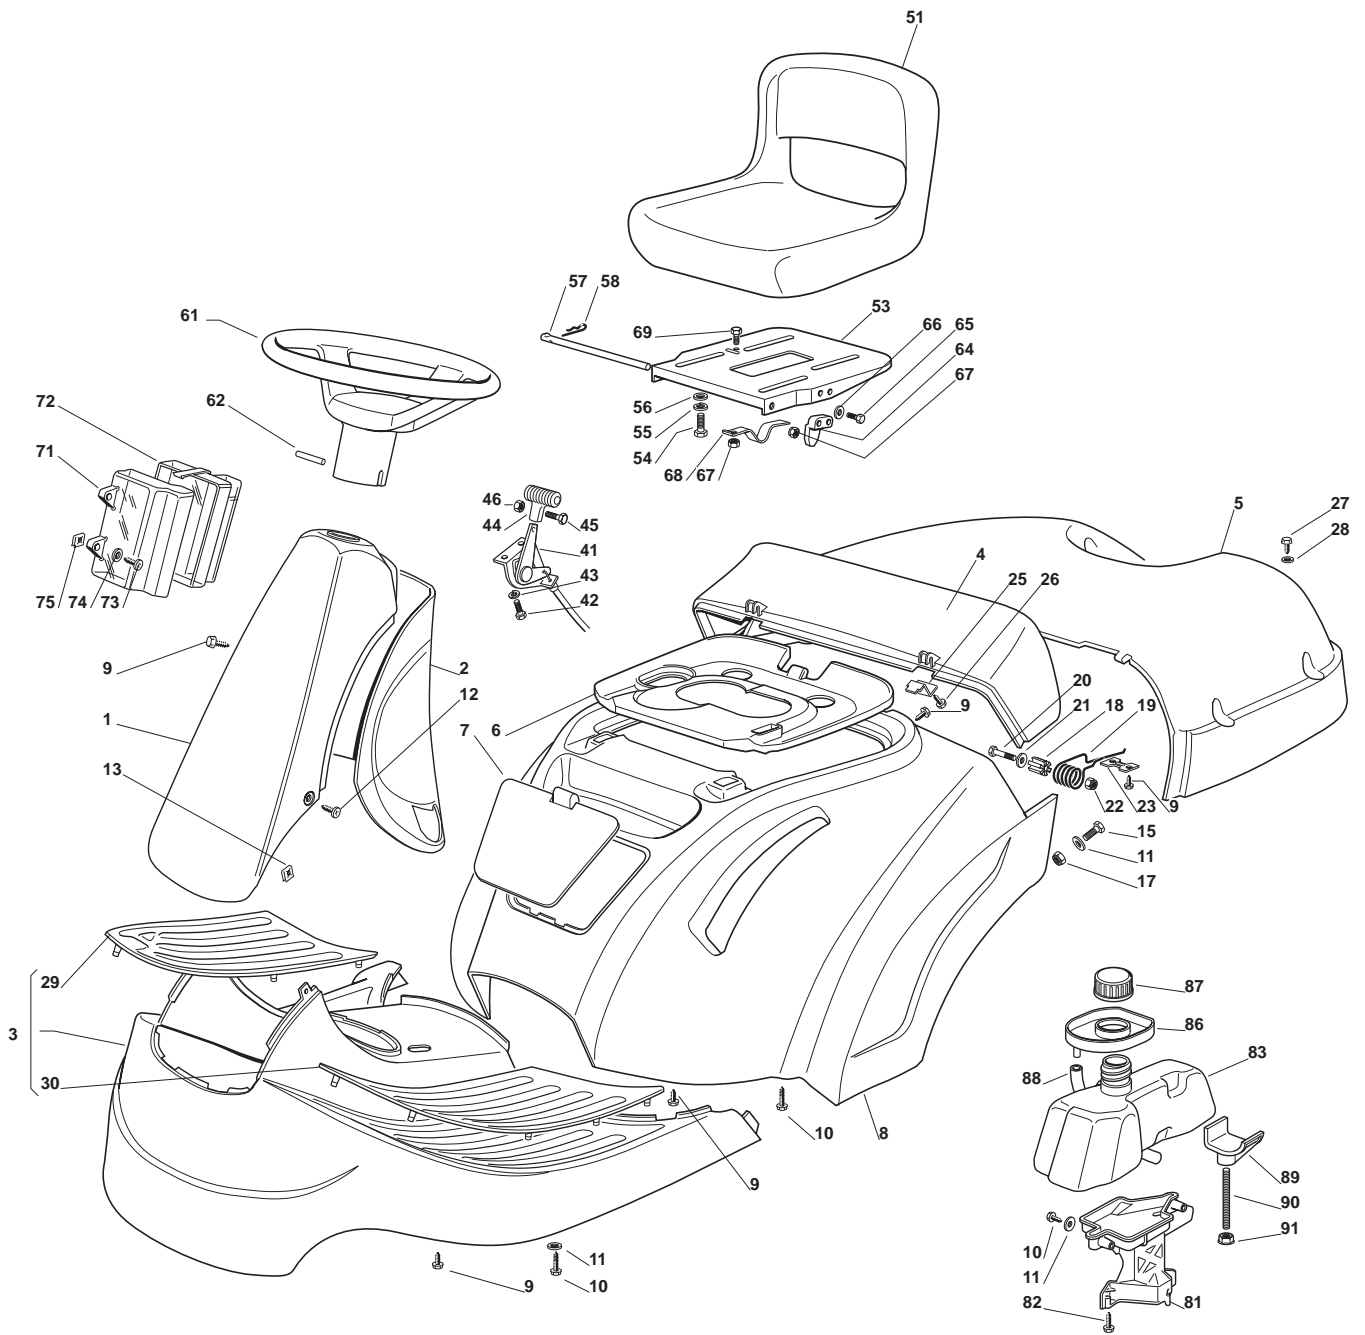

# Genuine Spare Parts

---

Utgåva Issue		Bildnr Picture No		GARDEN COMBI KAROSS		GARDEN COMBI BODY WORK		Sida Page	
2007- 13		1227E						30	
Pos. Fig.	Antal/Quantity			Art nr Part No	Benämning	Description	Sats Kit	Anmärkning Notes	
	2511	2512							
1	1	1		84598086/0	Kåpa- främre, grå.....	Cover-front, grey.....		Inkl. pos 29 - 30	
2	1	1		27600117/0	Kåpa- bakre, gul.....	Cover-rear, yellow.....			
3	1	1		84110131/0	Fotstegskåpa- gul.....	Footboard cover-yello.....			
4	1	1		27110360/0	Uppsamlarlock- fast.....	Grass bag cover-fixed.....			
5	1	1		27110361/0	Uppsamlarlock- rörligt.....	Grass bag cover-mobil.....			
6	1	1		27110306/2	Motorkåpa.....	Engine cover.....			
7	1	1		27109516/0	Frontkåpa- gul.....	Front cover-yellow.....			
8	1			84110132/1	Hjulåpa- gul.....	Wheel cover-yellow.....			
8		1		84110136/1	Hjulåpa- gul.....	Wheel cover-yellow.....			
9	14	14		12735402/0	Skruv.....	Screw.....			
10	10	10		12735410/0	Skruv.....	Screw.....			
11	8	8		12523040/0	Bricka.....	Washer.....			
12	2	2		12735598/0	Skruv.....	Screw.....			
13	2	2		12437503/0	Låsplatta.....	Plate.....			
15	2	2		12791200/0	Skruv.....	Screw.....			
17	2	2		12154510/0	Mutter.....	Nut.....			
18	2	2		27047003/0	Bussning.....	Bushing.....			
19	2	2		27430551/1	Fjäder.....	Spring.....			
20	2	2		12691200/0	Skruv.....	Screw.....			
21	2	2		12523070/0	Bricka.....	Washer.....			
22	2	2		12155000/0	Mutter.....	Nut.....			
23	2	2		27546001/0	Plåt.....	Plate.....			
25	2	2		27546003/0	Plåt.....	Plate.....			
26	2	2		12735402/0	Skruv.....	Screw.....			
27	4	4		12729601/1	Skruv.....	Screw.....			
28	4	4		12521331/0	Bricka.....	Washer.....			
29	1	1		27110304/0	• Fotstegsskydd- hö.....	• Footboard cover-RH.....			
30	1	1		27110305/0	• Fotstegsskydd- vä.....	• Footboard cover-LH.....			
41	1	1		84000250/1	Gasreglage.....	Throttle control.....			
42	2	2		12788512/0	Skruv.....	Screw.....			
43	2	2		12581200/0	Bricka.....	Grower.....			
44	1	1		25394501/0	Handtag.....	Handle.....			
45	1	1		12726388/0	Skruv.....	Screw.....			
46	1	1		12290800/0	Mutter.....	Nut.....			
51	1	1		25722456/0	Sits.....	Seat.....			
53	1	1		25547033/1	Sitsplatta.....	Seat plate.....			
54	4	4		12793101/0	Skruv.....	Screw.....			
55	4	4		12583500/0	Låsbricka.....	Washer.....			
56	4	4		12523060/0	Bricka.....	Washer.....			
57	1	1		27864052/0	Ledaxel.....	Pivot pin.....			
58	1	1		24487997/0	Låsnål.....	Hair pin.....			
61	1	1		25961209/0	Ratt.....	Steering wheel.....			
62	1	1		12620299/0	Stift.....	Pin.....			
64	1	1		27063021/1	Kam.....	Cam.....			
65	2	2		12789100/0	Skruv.....	Screw.....			
66	2	2		12523020/0	Bricka.....	Washer.....			
67	3	3		12154330/0	Mutter.....	Nut.....			
68	1	1		25430223/2	Fjäder.....	Spring.....			
69	1	1		12789000/0	Skruv.....	Screw.....			
71	1	1		25600020/0	Skydd- övre.....	Guard- upper.....			
72	1	1		25600021/1	Skydd- nedre.....	Guard- lower.....			
73	2	2		12728460/0	Skruv.....	Screw.....			
74	2	2		12521320/0	Bricka.....	Washer.....			
75	2	2		12437502/0	Mutter.....	Nut.....			
81	1	1		27787062/0	Tankfäste.....	Tank bracket.....			
82	3	3		12735410/0	Skruv.....	Screw.....			
83	1	1		27733003/1	Bränsletank.....	Fuel tank.....			
86	1	1		27600061/2	Skydd.....	Guard.....			
87	1	1		25795000/1	Tanklock.....	Fuel tank cap.....			
88	1	1		25869014/0	Slang.....	Hose.....			
89	1	1		27787063/0	Stöd.....	Support.....			
90	1	1		27510118/0	Pinnbult.....	Stud bolt.....			
91	2	2		12293201/0	Mutter.....	Nut.....			