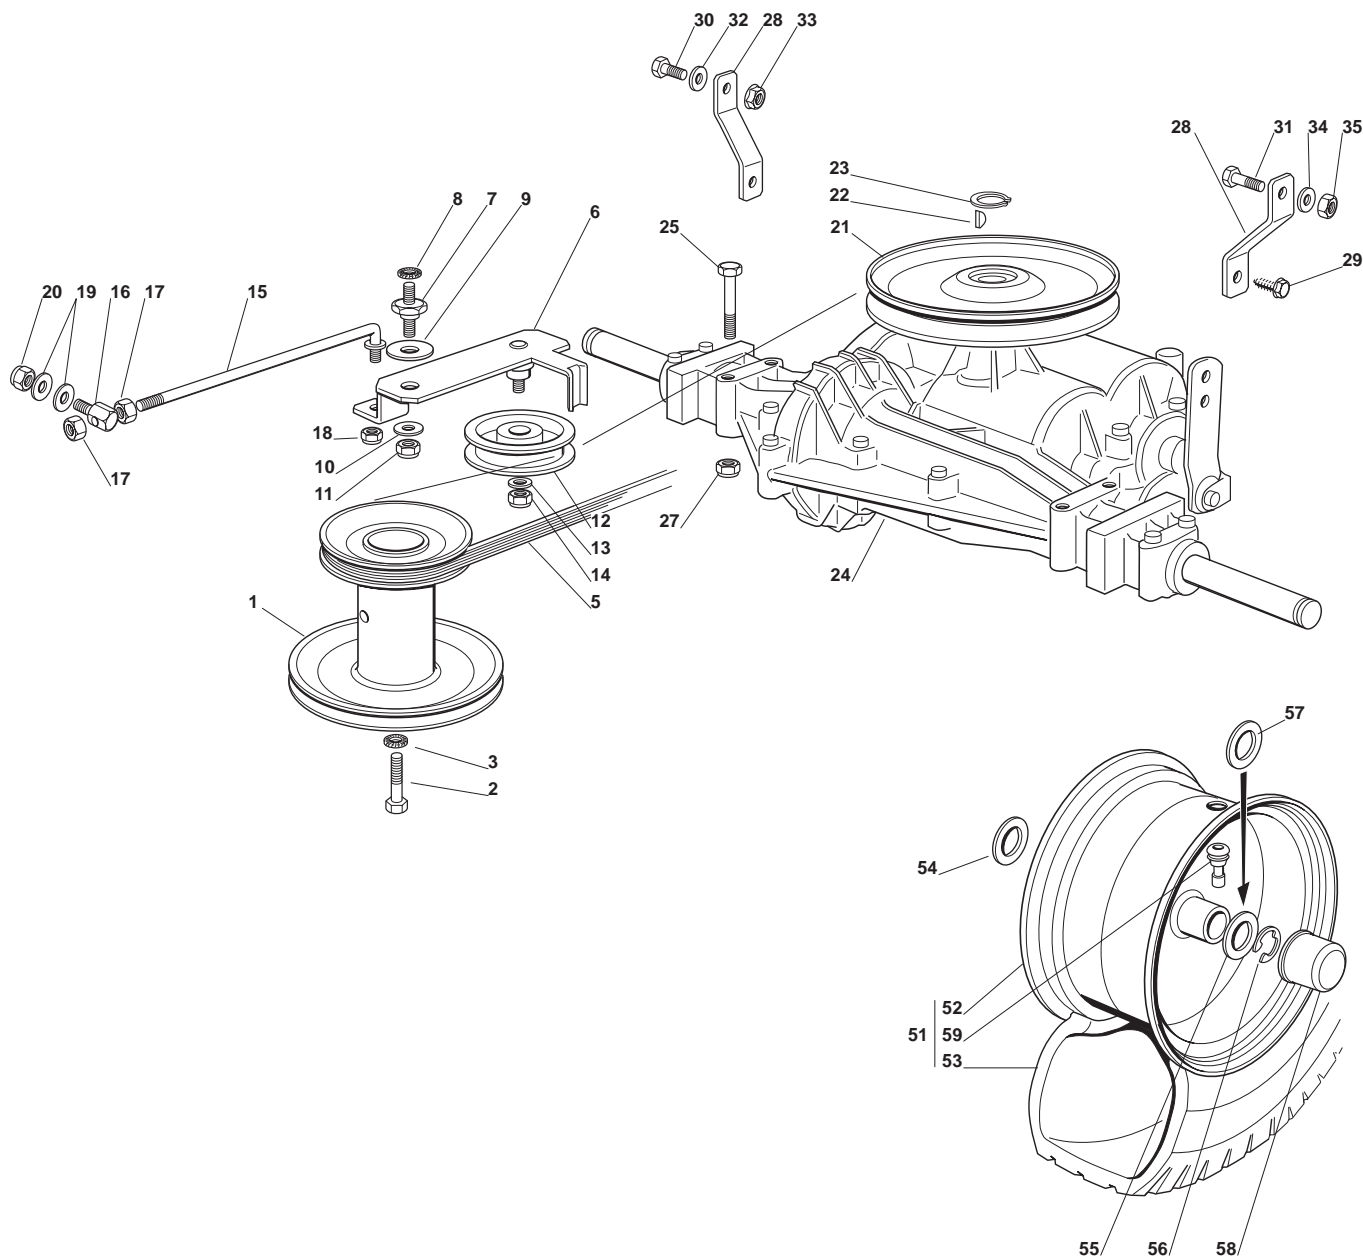

Utgåva Issue 2007- 13		Bildnr Picture No 1231C		GARDEN COMBI TRANSMISSION		GARDEN COMBI TRANSMISSION		Sida Page 48	
Pos. Fig.	Antal/Quantity				Art nr Part No	Benämning	Description	Sats Kit	Anmärkning Notes
	2511								
1	1				27604003/1	Remskiva.....	Belt pulley		
2	1				12737310/0	Skruv	Screw		
3	1				12543000/0	Bricka	Washer		
5	1				35061400/0	Kilrem.....	V- belt.....		
6	1				84317055/1	Spännarm.....	Tension arm		
7	1				27510096/0	Pinnbult.....	Stud bolt		
8	1				12540260/0	Bricka	Washer		
9	1				22672151/0	Bricka	Washer		
10	1				25670011/0	Bricka	Washer		
11	1				12155010/0	Mutter.....	Nut		
12	1				25601554/0	Spännrulle.....	Tension roller		
13	1				12523060/0	Bricka	Washer		
14	1				12155000/0	Mutter.....	Nut		
15	1				27034054/0	Spännstång	Tie rod.....		
16	1				25510040/1	Länkbult.....	Pivot bolt.....		
17	2				12293200/0	Mutter.....	Nut		
18	1				12155000/0	Mutter.....	Nut		
19	2				25670011/0	Bricka	Washer		
20	1				12155000/0	Mutter.....	Nut		
21	1				82601503/0	Remskiva.....	Belt pulley		
22	1				12139430/0	Kil	Key		
23	1				12608950/0	Låsring	Snap ring		
24	1				18400915/2	Transaxel kpl.....	Transaxle assy.....		Peerless MST 205- 541E
25	4				12691800/0	Skruv	Screw		
27	4				12154210/0	Mutter.....	Nut		
28	2				27772067/0	Momentstag	Stay		
29	2				12735150/0	Skruv	Screw		
30	1				12793102/0	Skruv	Screw		
31	1				12793301/0	Skruv	Screw		
32	1				12523060/0	Bricka	Washer		
33	1				12293201/0	Mutter.....	Nut		
34	1				12521350/0	Bricka	Washer		
35	1				12155000/0	Mutter.....	Nut		
51	2				84680050/1	Hjul kpl	Wheel assy.....		Turf Saver Deli
51	2				84680053/1	Hjul kpl	Wheel assy.....		
52	1				84044001/0	• Fälg	• Rim		
53	1				27590051/0	• Däck	• Tire		Turf Saver Deli
53	1				27590053/0	• Däck	• Tire		
54	2				12521410/0	Bricka	Washer		
55	2				25670005/1	Bricka	Washer		
56	2				12001010/0	Låsring	Snap ring		
57	0-4				12520010/0	Bricka	Washer		
58	2				22110230/0	Lock.....	Cap.....		
59	1				25950000/0	• Ventil	• Valve