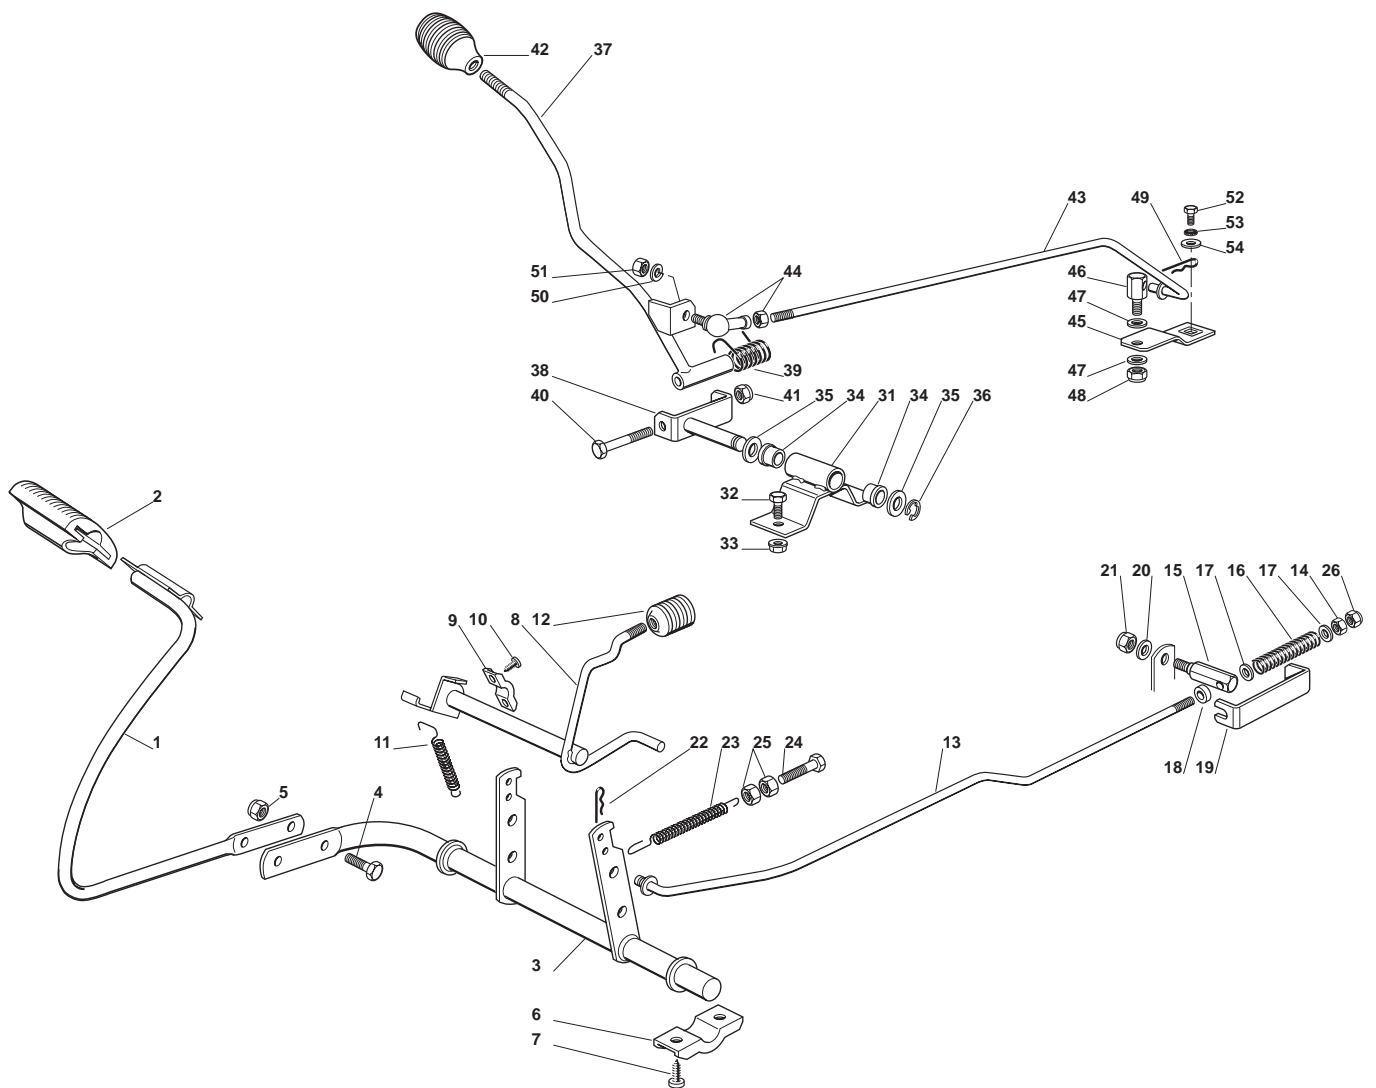

Utgåva Issue		Bildnr Picture No		GARDEN COMBI REGLAGE		GARDEN COMBI CONTROLS		Sida Page	
2007- 13		1229B						38	
Pos. Fig.	Antal/Quantity				Art nr Part No	Benämning	Description	Sats Kit	Anmärkning Notes
	2511								
1	1				84503001/0	Pedal	Pedal		
2	1				25110269/0	Pedal gummi	Pedal cover		
3	1				84001015/1	Pedalaxel	Pedal shaft		
4	2				12793301/0	Skruv	Screw		
5	2				12155000/0	Mutter	Nut		
6	2				27546015/1	Bygel	Clamp		
7	4				12731350/0	Skruv	Screw		
8	1				84001011/2	P- bromsaxel	Parking brake shaft		
9	2				25547049/0	Bygel	Plate		
10	4				12731601/0	Skruv	Screw		
11	1				27430552/0	Fjäder	Spring		
12	1				27395050/1	Knopp	Knob		
13	1				27034060/0	Stång	Rod		
14	1				12293200/0	Mutter	Nut		
15	1				27510115/0	Ledbult	Pivot bolt		
16	1				25430236/0	Fjäder	Spring		
17	2				12521350/0	Bricka	Washer		
18	1				22171001/0	Distans	Spacer		
19	1				25774275/0	Bygel	Clamp		
20	1				12523050/0	Bricka	Washer		
21	1				12154510/0	Mutter	Nut		
22	1				24487997/0	Låsnål	Hair pin		
23	1				25430220/0	Fjäder	Spring		
24	1				22943005/0	Skruv	Screw		
25	2				12293200/0	Mutter	Nut		
26	1				12155000/0	Mutter	Nut		
31	1				84773551/0	Fäste	Clamp		
32	2				12793102/0	Skruv	Screw		
33	2				12293201/0	Mutter	Nut		
34	2				27047002/0	Bussning	Bushing		
35	2				12521370/0	Bricka	Washer		
36	1				12608600/0	Låsring	Seegerring		
37	1				84317051/2	Växelspak	Gear lever		
38	1				84773553/0	Bygel	Clamp		
39	1				25430226/0	Fjäder	Spring		
40	1				12692050/0	Skruv	Screw		
41	1				12155000/0	Mutter	Nut		
42	1				82394508/0	Knopp	Knob		
43	1				27034052/0	Växlestång	Gear shift rod		
44	1				22746601/0	Vinkellänk	Ball joint		
45	1				27315077/0	Växelarm	Gear shift arm		
46	1				25510040/1	Länkbult	Pivot bolt		
47	2				25670011/0	Bricka	Washer		
48	1				12155000/0	Mutter	Nut		
49	1				24487997/0	Låsnål	Hair pin		
50	1				12583500/0	Låsbricka	Washer		
51	1				12293200/0	Mutter	Nut		
52	1				12735520/0	Skruv	Screw		
53	1				12540040/0	Bricka	Washer		
54	1				22680009/0	Bricka	Washer