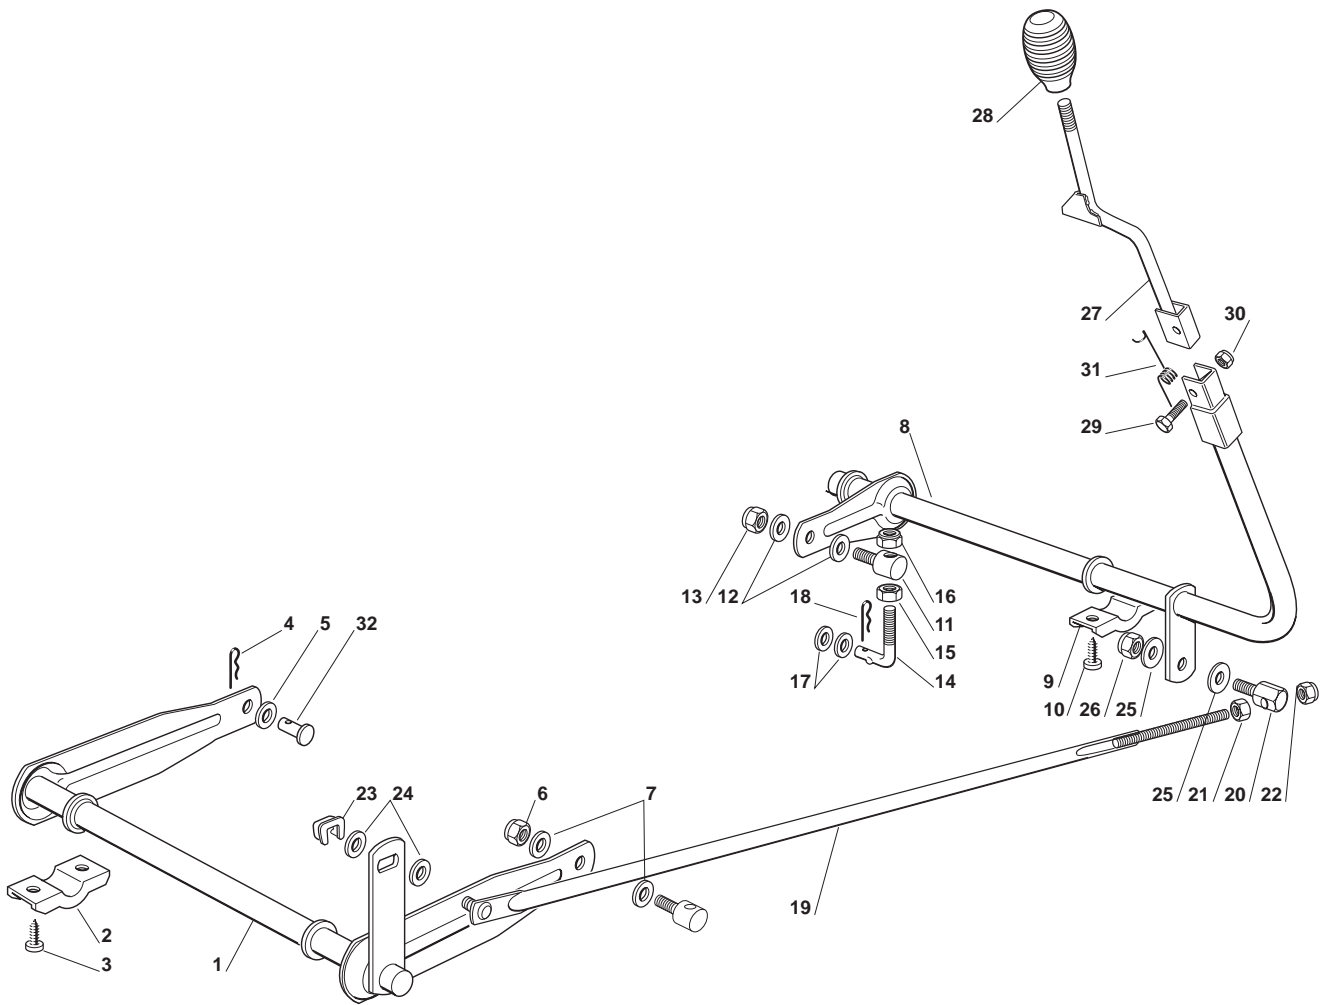

Utgåva Issue 2007- 13		Bildnr Picture No 1232B		GARDEN COMBI AGGREGATSLYFT		GARDEN COMBI MOWER DECK LIFT		Sida Page 52	
Pos. Fig.	Antal/Quantity				Art nr Part No	Benämning	Description	Sats Kit	Anmärkning Notes
	2511	2512							
1	1				84001025/0	Lyftaxel	Lift axle		
2	2				27546015/1	Bygel	Clamp		
3	4				12731350/0	Skruv	Screw		
4	1				24487997/0	Låsnål	Hair pin		
5	1				25670008/1	Bricka	Washer		
6	1				12156602/0	Mutter	Nut		
7	2				25670008/1	Bricka	Washer		
8	1				84001005/2	Lyftaxel	Lift axle		
9	2				27546015/1	Bygel	Clamp		
10	4				12731350/0	Skruv	Screw		
11	1				25510007/1	Länkbult	Pivot bolt		
12	2				25670008/1	Bricka	Washer		
13	1				12156602/0	Mutter	Nut		
14	1				25840003/2	Lyftlänk	Lift tie rod		
15	1				12295200/0	Mutter	Nut		
16	1				12156602/0	Mutter	Nut		
17	2				22672150/0	Bricka	Washer		
18	1				24487997/0	Låsnål	Hair pin		
19	1				84002051/0	Lyftstäng	Lift rod		
20	1				25510040/1	Länkbult	Pivot bolt		
21	1				12293200/0	Mutter	Nut		
22	1				12155000/0	Mutter	Nut		
23	1				12436050/0	Låsplatta	Plate		
24	2				25670011/0	Bricka	Washer		
25	2				25670011/0	Bricka	Washer		
26	1				12155000/0	Mutter	Nut		
27	1				84317065/1	Lyftspak	Lift lever		
28	1				25394510/0	Knopp	Knob		
29	1				12674700/0	Skruv	Screw		
30	1				12154510/0	Mutter	Nut		
31	1				27430555/0	Fjäder	Spring		
32	1				27510114/0	Sprint	Pin