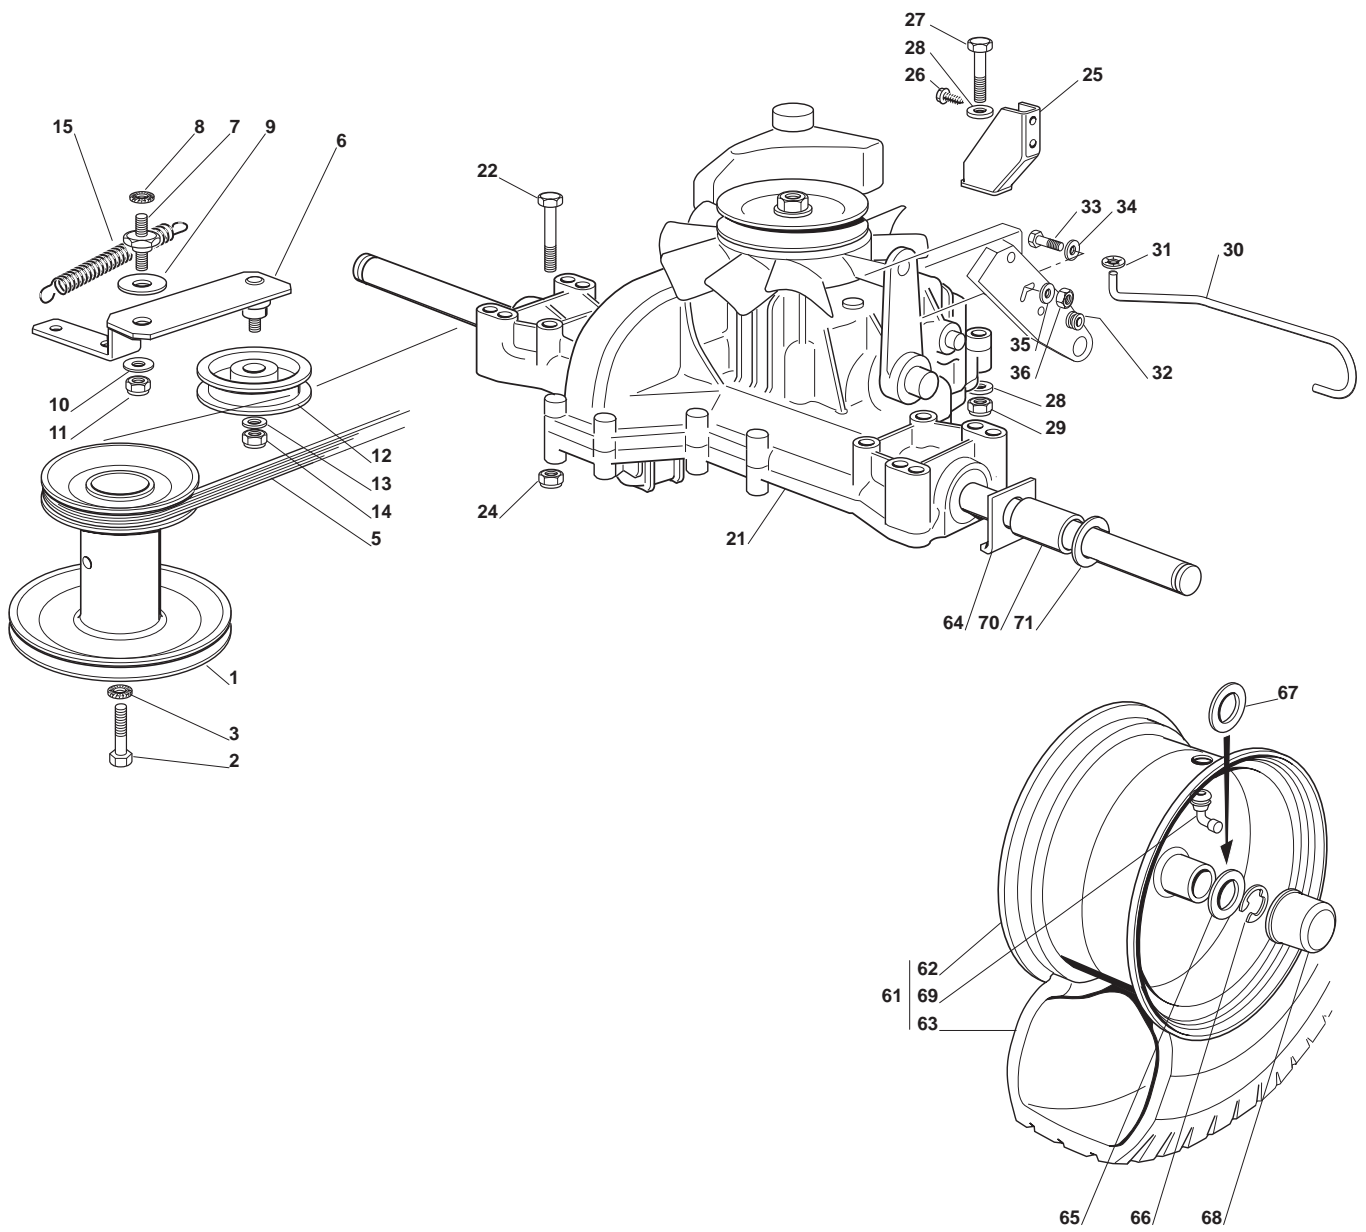

Utgåva Issue		Bildnr Picture No		GARDEN COMBI HST TRANSMISSION		GARDEN COMBI HST TRANSMISSION		Sida Page	
2007- 13		2073A						50	
Pos. Fig.	Antal/Quantity				Art nr Part No	Benämning	Description	Sats Kit	Anmärkning Notes
	2512								
1	1				27604005/0	Remskiva.....	Belt pulley		
2	1				12737310/0	Skruv	Screw		
3	1				12543000/0	Bricka	Washer		
5	1				35061404/0	Kilrem.....	V- belt.....		
6	1				84317081/0	Spännarm.....	Tension arm		
7	1				27510096/0	Pinnbult.....	Stud bolt		
8	1				12540260/0	Bricka	Washer		
9	1				22672151/0	Bricka	Washer		
10	1				25670011/0	Bricka	Washer		
11	1				12155010/0	Mutter.....	Nut		
12	1				25601554/0	Spännrulle.....	Tension roller		
13	1				12523060/0	Bricka	Washer		
14	1				12155000/0	Mutter.....	Nut		
15	1				22446402/0	Fjäder.....	Spring		
21	1				18400965/0	Transaxel kpl.....	Transaxle assy.....		Kanzaki K46T
22	4				12691800/0	Skruv	Screw		
24	4				12154210/0	Mutter.....	Nut		
25	1				84783019/0	Momentstag.....	Stay.....		
26	1				12735121/0	Skruv	Screw		
27	1				12691200/0	Skruv	Screw		
28	1				12521350/0	Bricka	Washer		
29	1				12155000/0	Mutter.....	Nut		
30	1				27034069/0	Spak	Lever		
31	1				12000930/0	Låsring	Snap ring		
32	1				18564512/0	Hylsa	Grommet.....		
33	1				12793301/0	Skruv	Screw		
34	1				12523060/0	Bricka	Washer		
35	1				12521350/0	Bricka	Washer		
36	1				12155000/0	Mutter.....	Nut		
61	2				84680050/1	Hjul kpl	Wheel assy.....		Turf Saver
61	2				84680053/1	Hjul kpl	Wheel assy.....		Deli
62	1				84044001/0	• Fälg	• Rim		
63	1				27590051/0	• Däck	• Tire		
63	1				27590053/0	• Däck	• Tire		
64	2				25670017/0	Bricka	Washer		Turf Saver
65	2				25670005/1	Bricka	Washer		Deli
66	2				12001010/0	Låsring	Snap ring		
67	0-4				25670006/0	Bricka	Washer		
68	2				22110230/0	Lock.....	Cap.....		
69	1				25950000/0	• Ventil	• Valve		
70	2				25160031/0	Distans	Spacer.....		
71	2				25670005/1	Bricka	Washer