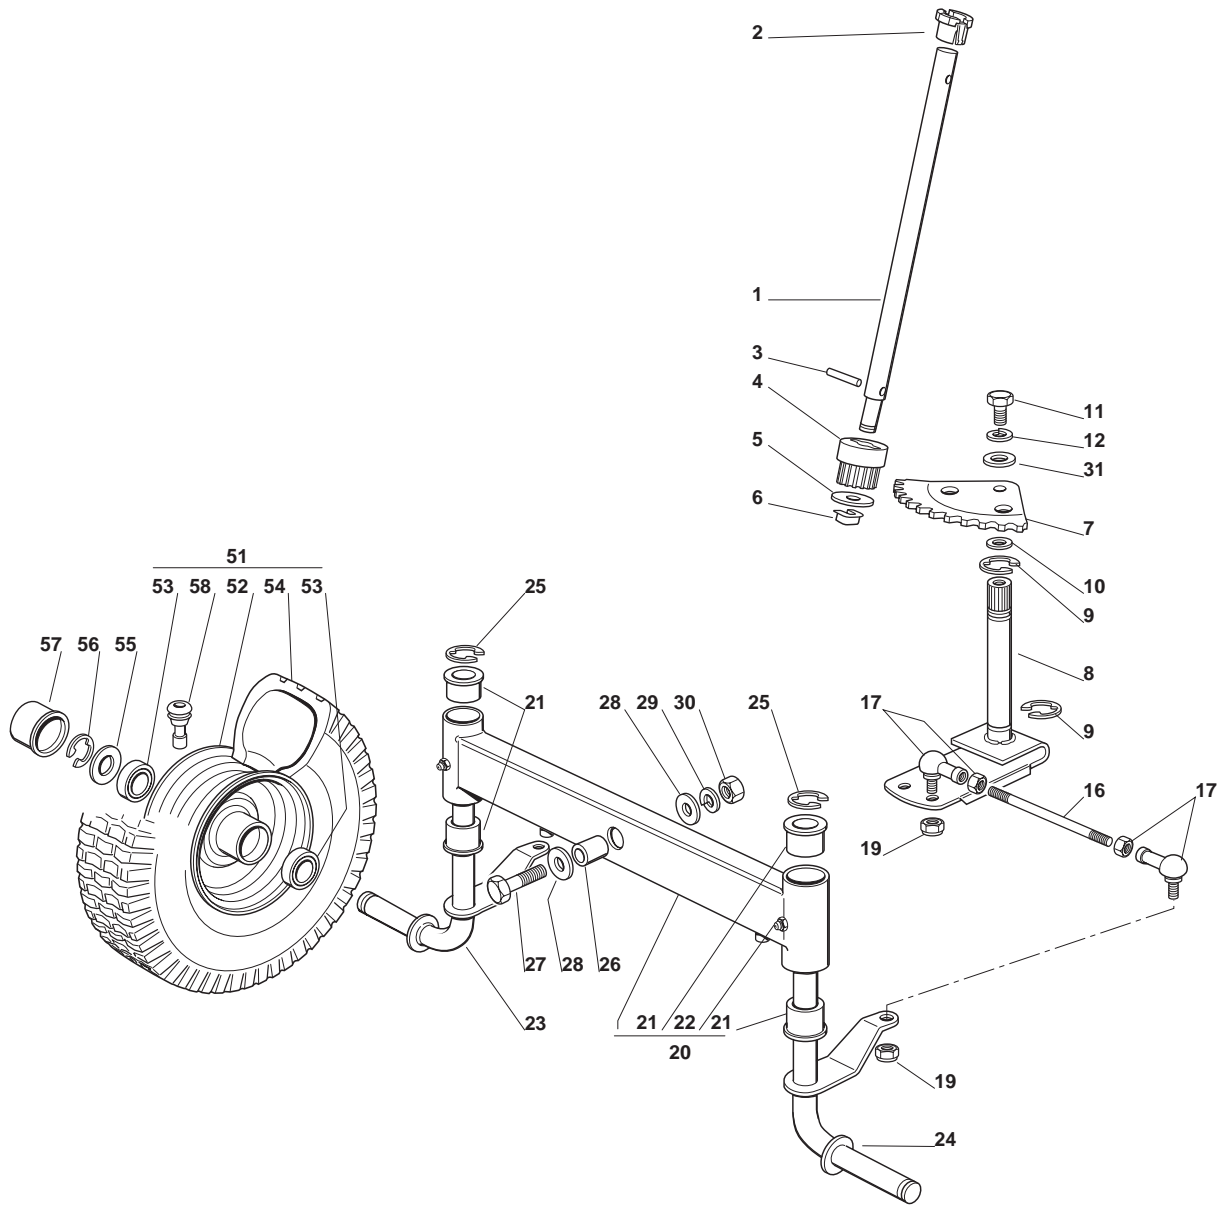

Utgåva Issue		Bildnr Picture No		GARDEN COMBI STYRNING		GARDEN COMBI STEERING		Sida Page	
2007- 13		1228C						36	
Pos. Fig.	Antal/Quantity				Art nr Part No	Benämning	Description	Sats Kit	Anmärkning Notes
	2511	2512							
1	1				27520050/0	Rattstång	Steering column.....		
2	1				25038004/0	Bussning	Bushing.....		
3	1				12622650/0	Stift.....	Pin.....		
4	1				27570050/0	Styrdrev	Pinion.....		
5	1				12521370/0	Bricka	Washer.....		
6	1				12436030/0	Låsplatta	Lock plate		
7	1				84735551/0	Styrsektor	Sector		
8	1				84000501/0	Axel	Shaft		
9	2				12001000/0	Låsring	Snap ring		
10	0-2				12520031/0	Bricka	Washer.....		
11	1				12793102/0	Skruv	Screw.....		
12	1				12583500/0	Låsbricka	Washer.....		
16	2				27840050/0	Styrstag	Steering rod		
17	4				22746600/0	Kulled	Ball joint.....		
19	4				12156602/0	Mutter.....	Nut.....		
20	1				84034057/0	Framaxel kpl	Front axle assy.....		Inkl. pos 21 - 22
21	4				25034002/1	• Bussning.....	• Bushing.....		
22	2				12379511/0	• Smörjnippel	• Grease dispenser		
23	1				84230401/0	Hjulspindel- hö.....	Stub axle- RH.....		
24	1				84230403/0	Hjulspindel- vä.....	Stub axle- LH.....		
25	2				12001000/0	Låsring	Snap ring		
26	1				25160016/0	Distans	Spacer.....		
27	1				12692695/0	Skruv	Screw.....		
28	2				12523100/0	Bricka	Washer.....		
29	1				12587100/0	Bricka	Washer.....		
30	1				12295300/0	Mutter.....	Nut.....		
31	1				12521350/0	Bricka	Washer.....		
51	2				84680052/1	Hjul kpl	Wheel assy.....		Turf Saver Deli
51	2				84680055/1	Hjul kpl	Wheel assy.....		
52	1				84044000/0	• Fälg.....	• Rim		
53	2				25122200/2	• Lager	• Bearing.....		
54	1				27590050/0	• Däck	• Tire.....		Turf Saver Deli
54	1				27590052/0	• Däck	• Tire.....		
55	2				25670005/1	Bricka	Washer.....		
56	2				12001000/0	Låsring	Snap ring		
57	2				22110230/0	Lock.....	Cap.....		
58	1				25950000/0	• Ventil	• Valve