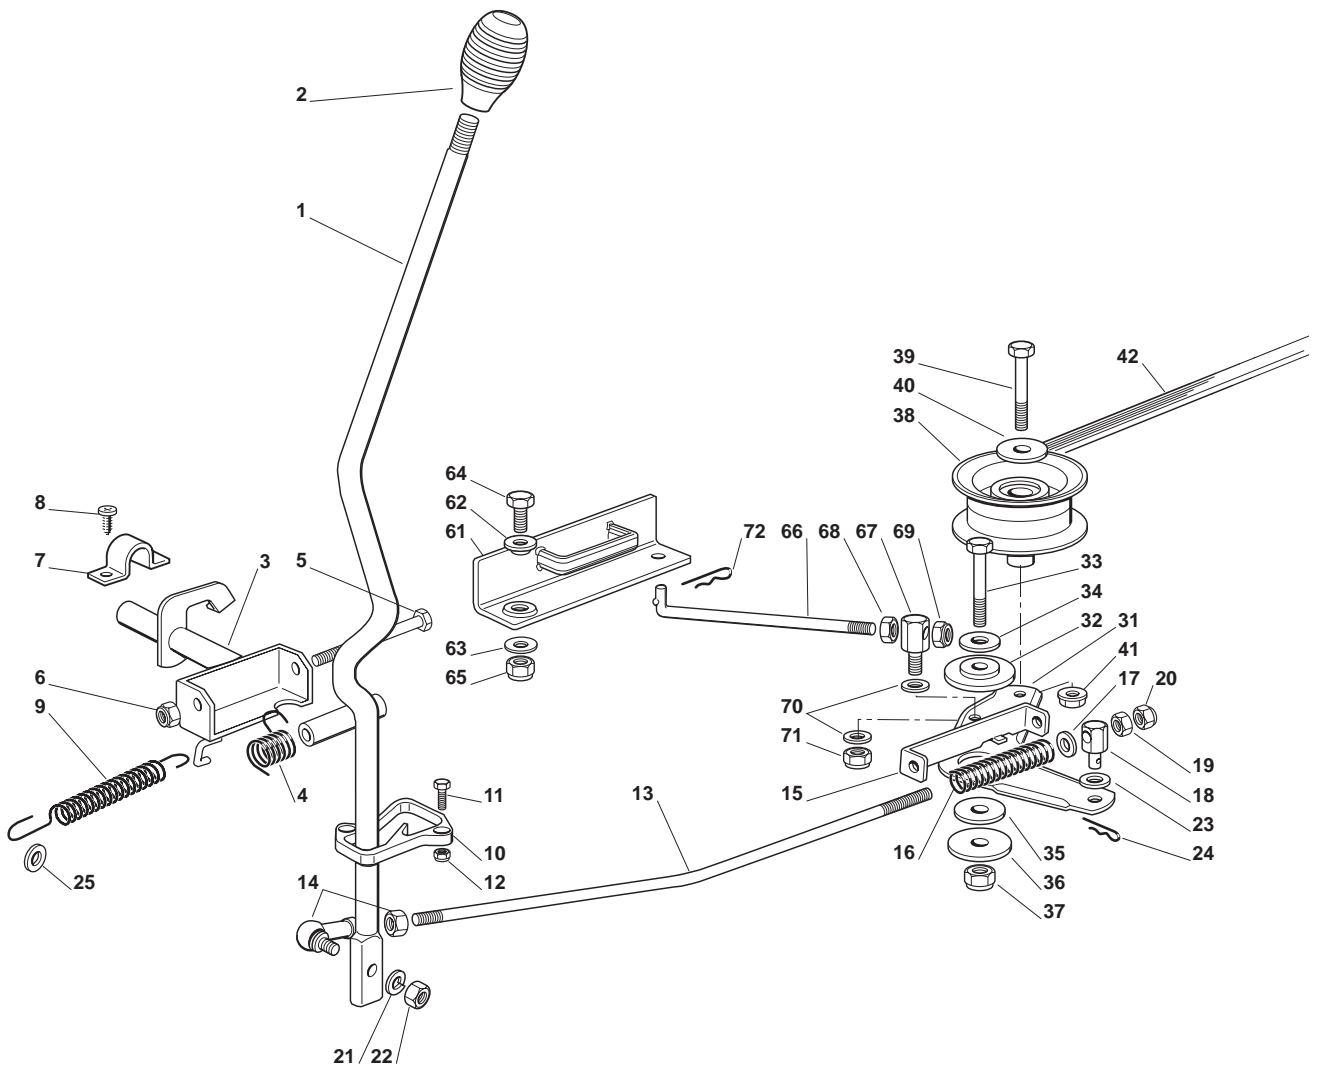

Utgåva Issue		Bildnr Picture No		GARDEN COMBI AGGREGATSINKOPPLING		GARDEN COMBI MOWER DECK ENGAGEMENT		Sida Page	
2007- 13		1233B						54	
Pos. Fig.	Antal/Quantity				Art nr Part No	Benämning	Description	Sats Kit	Anmärkning Notes
	2511								
2512									
1	1				84317069/0	Inkopplingsspak	Engagement lever		
2	1				25394510/0	Knopp	Knob		
3	1				84001007/0	Axel	Axle		
4	1				25430226/0	Fjäder	Spring		
5	1				12692050/0	Skruv	Screw		
6	1				12155000/0	Mutter	Nut		
7	2				25547049/0	Bygel	Plate		
8	4				12731601/0	Skruv	Screw		
9	1				27430571/0	Fjäder	Spring		
10	1				27487000/0	Glidblock	Shoe		
11	2				12791200/0	Skruv	Screw		
12	2				12154510/0	Mutter	Nut		
13	1				27034078/0	Stång	Rod		
14	1				22746601/0	Vinkellänk	Ball joint		
15	1				27772143/0	Bygel	Clamp		
16	1				27430576/0	Fjäder	Spring		
17	1				12521350/0	Bricka	Washer		
18	1				27510113/0	Länkbult	Pivot bolt		
19	1				12293200/0	Mutter	Nut		
20	1				12155000/0	Mutter	Nut		
21	1				12583500/0	Låsbricka	Washer		
22	1				12293200/0	Mutter	Nut		
23	1				25670008/1	Bricka	Washer		
24	1				24487997/0	Låsnål	Hair pin		
25	1				25670006/0	Bricka	Washer		
31	1				84317083/0	Spännarm	Tension arm		
32	1				27047000/0	Bussning	Bushing		
33	1				12691200/0	Skruv	Screw		
34	1				12523060/0	Bricka	Washer		
35	1				22672152/0	Bricka	Washer		
36	1				12523070/0	Bricka	Washer		
37	1				12155000/0	Mutter	Nut		
38	1				27604008/0	Spännrulle	Tension roller		
39	1				12691600/0	Skruv	Screw		
40	1				12523060/0	Bricka	Washer		
41	1				12293201/0	Mutter	Nut		
42	1				35061423/0	Kilrem	V- belt		
61	1				84220501/0	Broms	Brake		
62	1				22041980/0	Distans	Spacer		
63	1				22672152/0	Bricka	Washer		
64	1				12793102/0	Skruv	Screw		
65	1				12155010/0	Mutter	Nut		
66	1				27034077/0	Stång	Rod		
67	1				25510040/1	Länkbult	Pivot bolt		
68	1				12293200/0	Mutter	Nut		
69	1				12155000/0	Mutter	Nut		
70	2				25670011/0	Bricka	Washer		
71	1				12155000/0	Mutter	Nut		
72	1				24487997/0	Låsnål	Hair pin