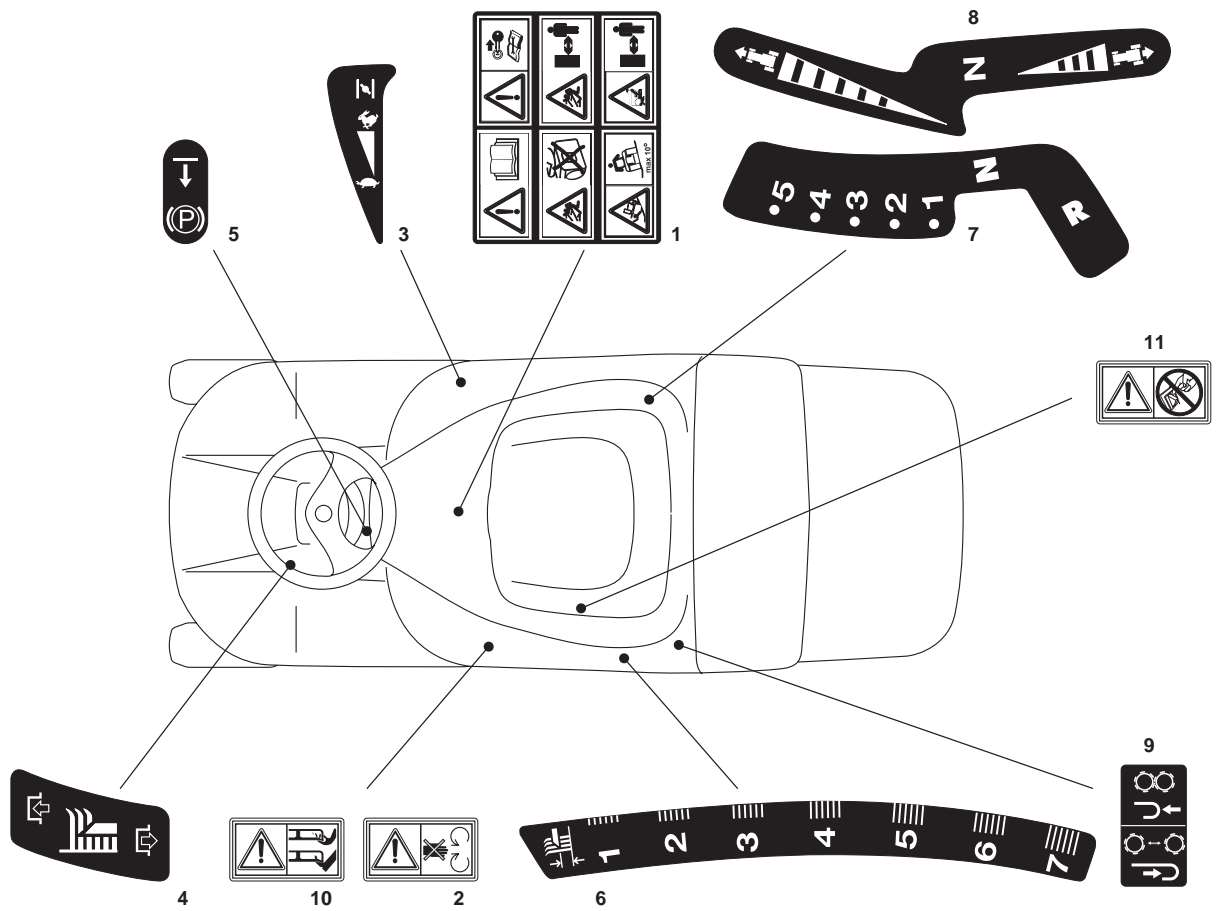

# Genuine Spare Parts

---

Utgåva Issue		Bildnr Picture No		GARDEN COMBI KAROSS		GARDEN COMBI BODY WORK		Sida Page	
2007- 13		1227E						30	
Pos. Fig.	Antal/Quantity			Art nr Part No	Benämning	Description	Sats Kit	Anmärkning Notes	
	2511	2512							
1	1	1		84598086/0	Kåpa- främre, grå.....	Cover-front, grey.....		Inkl. pos 29 - 30	
2	1	1		27600117/0	Kåpa- bakre, gul.....	Cover-rear, yellow.....			
3	1	1		84110131/0	Fotstegskåpa- gul.....	Footboard cover-yello.....			
4	1	1		27110360/0	Uppsamlarlock- fast.....	Grass bag cover-fixed.....			
5	1	1		27110361/0	Uppsamlarlock- rörligt.....	Grass bag cover-mobil.....			
6	1	1		27110306/2	Motorkåpa.....	Engine cover.....			
7	1	1		27109516/0	Frontkåpa- gul.....	Front cover-yellow.....			
8	1			84110132/1	Hjulåpa- gul.....	Wheel cover-yellow.....			
8		1		84110136/1	Hjulåpa- gul.....	Wheel cover-yellow.....			
9	14	14		12735402/0	Skruv.....	Screw.....			
10	10	10		12735410/0	Skruv.....	Screw.....			
11	8	8		12523040/0	Bricka.....	Washer.....			
12	2	2		12735598/0	Skruv.....	Screw.....			
13	2	2		12437503/0	Låsplatta.....	Plate.....			
15	2	2		12791200/0	Skruv.....	Screw.....			
17	2	2		12154510/0	Mutter.....	Nut.....			
18	2	2		27047003/0	Bussning.....	Bushing.....			
19	2	2		27430551/1	Fjäder.....	Spring.....			
20	2	2		12691200/0	Skruv.....	Screw.....			
21	2	2		12523070/0	Bricka.....	Washer.....			
22	2	2		12155000/0	Mutter.....	Nut.....			
23	2	2		27546001/0	Plåt.....	Plate.....			
25	2	2		27546003/0	Plåt.....	Plate.....			
26	2	2		12735402/0	Skruv.....	Screw.....			
27	4	4		12729601/1	Skruv.....	Screw.....			
28	4	4		12521331/0	Bricka.....	Washer.....			
29	1	1		27110304/0	• Fotstegsskydd- hö.....	• Footboard cover-RH.....			
30	1	1		27110305/0	• Fotstegsskydd- vä.....	• Footboard cover-LH.....			
41	1	1		84000250/1	Gasreglage.....	Throttle control.....			
42	2	2		12788512/0	Skruv.....	Screw.....			
43	2	2		12581200/0	Bricka.....	Grower.....			
44	1	1		25394501/0	Handtag.....	Handle.....			
45	1	1		12726388/0	Skruv.....	Screw.....			
46	1	1		12290800/0	Mutter.....	Nut.....			
51	1	1		25722456/0	Sits.....	Seat.....			
53	1	1		25547033/1	Sitsplatta.....	Seat plate.....			
54	4	4		12793101/0	Skruv.....	Screw.....			
55	4	4		12583500/0	Låsbricka.....	Washer.....			
56	4	4		12523060/0	Bricka.....	Washer.....			
57	1	1		27864052/0	Ledaxel.....	Pivot pin.....			
58	1	1		24487997/0	Låsnål.....	Hair pin.....			
61	1	1		25961209/0	Ratt.....	Steering wheel.....			
62	1	1		12620299/0	Stift.....	Pin.....			
64	1	1		27063021/1	Kam.....	Cam.....			
65	2	2		12789100/0	Skruv.....	Screw.....			
66	2	2		12523020/0	Bricka.....	Washer.....			
67	3	3		12154330/0	Mutter.....	Nut.....			
68	1	1		25430223/2	Fjäder.....	Spring.....			
69	1	1		12789000/0	Skruv.....	Screw.....			
71	1	1		25600020/0	Skydd- övre.....	Guard- upper.....			
72	1	1		25600021/1	Skydd- nedre.....	Guard- lower.....			
73	2	2		12728460/0	Skruv.....	Screw.....			
74	2	2		12521320/0	Bricka.....	Washer.....			
75	2	2		12437502/0	Mutter.....	Nut.....			
81	1	1		27787062/0	Tankfäste.....	Tank bracket.....			
82	3	3		12735410/0	Skruv.....	Screw.....			
83	1	1		27733003/1	Bränsletank.....	Fuel tank.....			
86	1	1		27600061/2	Skydd.....	Guard.....			
87	1	1		25795000/1	Tanklock.....	Fuel tank cap.....			
88	1	1		25869014/0	Slang.....	Hose.....			
89	1	1		27787063/0	Stöd.....	Support.....			
90	1	1		27510118/0	Pinnbult.....	Stud bolt.....			
91	2	2		12293201/0	Mutter.....	Nut.....			