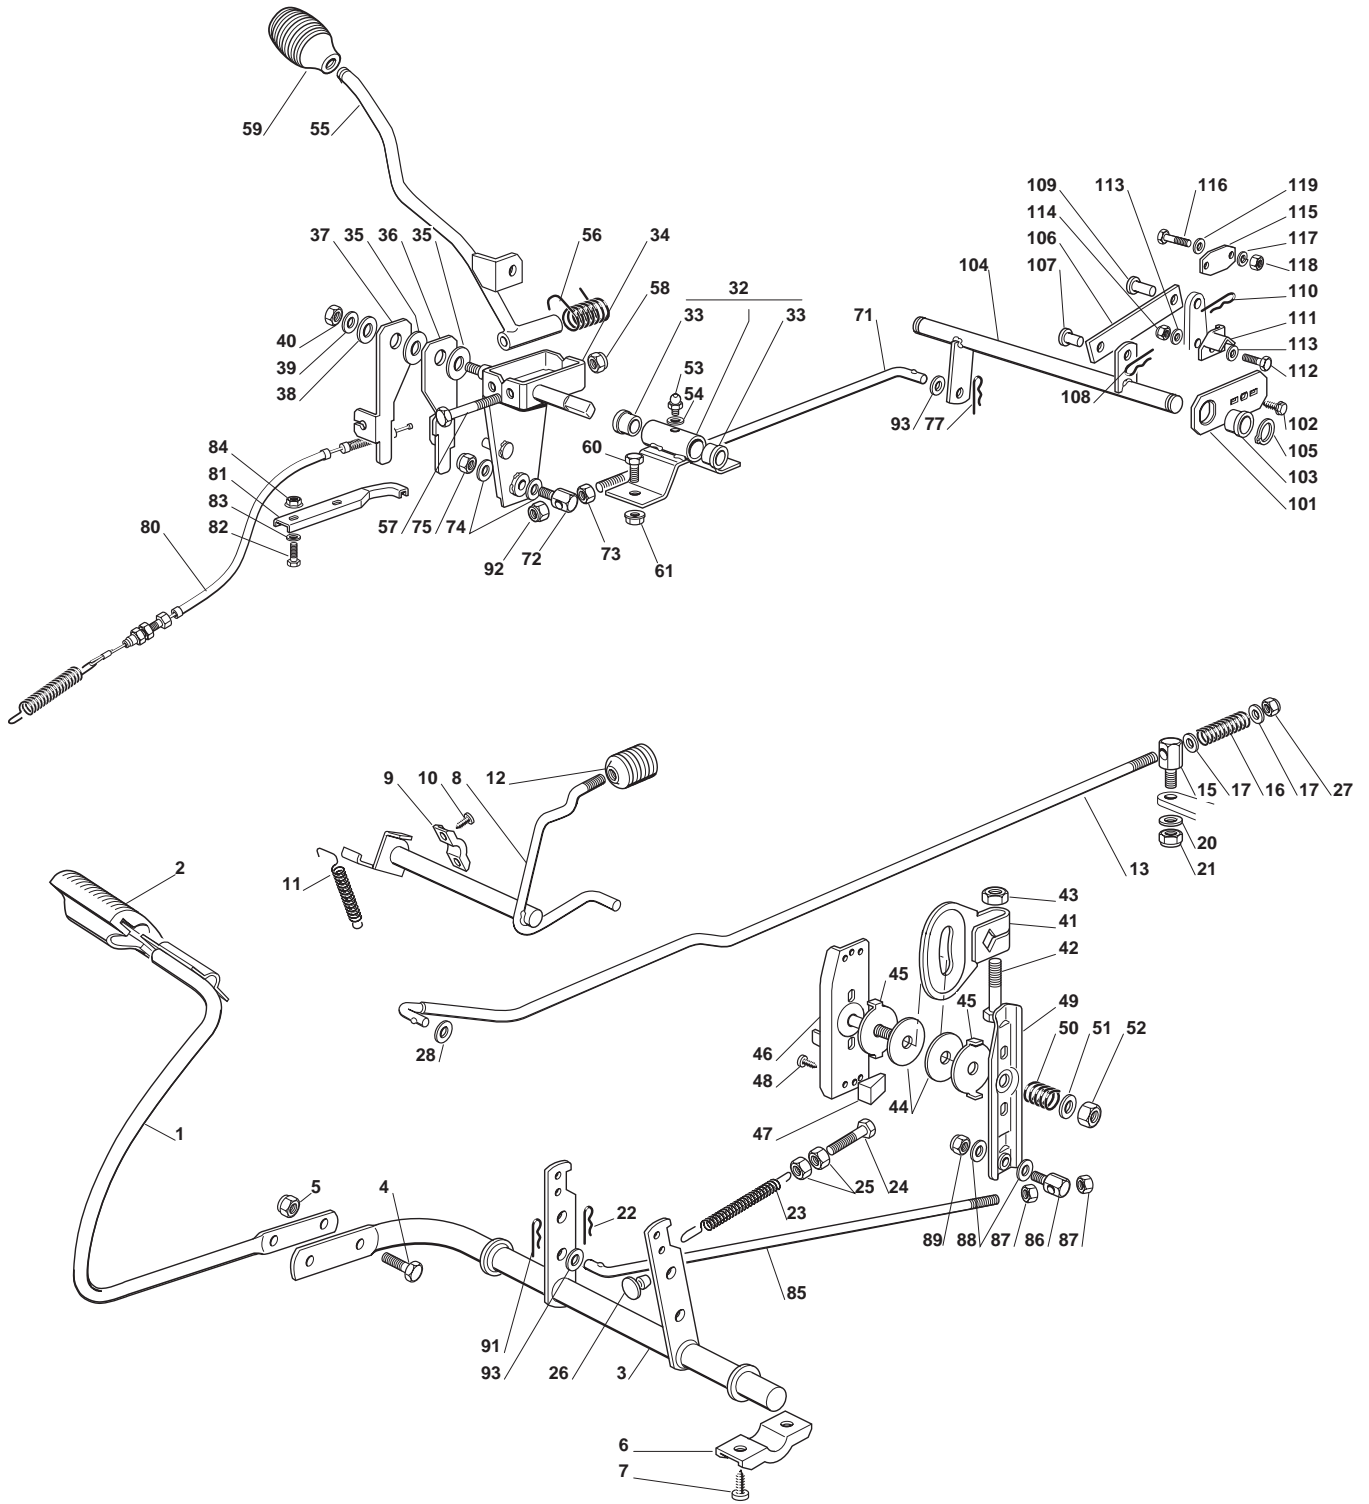

Utgåva Issue		Bildnr Picture No		GARDEN COMBI HST REGLAGE		GARDEN COMBI HST CONTROLS		Sida Page	
2007- 13		2071						40	
Pos. Fig.	Antal/Quantity				Art nr Part No	Benämning	Description	Sats Kit	Anmärkning Notes
	2512								
1	1			84503001/0	Pedal	Pedal			
2	1			25110267/0	Pedal gummi	Pedal cover			
3	1			84001015/1	Pedalaxel	Pedal shaft			
4	2			12793301/0	Skruv	Screw			
5	2			12155000/0	Mutter	Nut			
6	2			27546015/1	Bygel	Clamp			
7	4			12731350/0	Skruv	Screw			
8	1			84001011/2	P- bromsaxel	Parking brake shaft			
9	2			25547049/0	Bygel	Plate			
10	4			12731601/0	Skruv	Screw			
11	1			27430552/0	Fjäder	Spring			
12	1			27395050/1	Knopp	Knob			
13	1			27034070/0	Stång	Rod			
15	1			25510067/1	Ledbult	Pivot bolt			
16	1			25430236/0	Fjäder	Spring			
17	2			12521360/0	Bricka	Washer			
20	1			12523050/0	Bricka	Washer			
21	1			12155000/0	Mutter	Nut			
22	1			24487997/0	Låsnål	Hair pin			
23	1			25430210/0	Fjäder	Spring			
24	1			22943005/0	Skruv	Screw			
25	2			12293200/0	Mutter	Nut			
26	1			27275000/0	Gummiplugg	Grommet			
27	1			12156602/0	Mutter	Nut			
28	1			25670011/0	Bricka	Washer			
32	1			84773568/0	Fäste kpl	Bracket assy			
33	2			27045080/0	• Bussning	• Bushing			
34	1			84773561/0	Arm	Lever			
35	2			22672151/0	Bricka	Washer			
36	1			27772101/0	Bygel	Clamp			
37	1			27772103/0	Bygel	Clamp			
38	1			22672152/0	Bricka	Washer			
39	1			12523060/0	Bricka	Washer			
40	1			12155010/0	Mutter	Nut			
41	1			27734055/0	Sektor	Sector			
42	1			12794900/0	Skruv	Screw			
43	1			12155020/0	Mutter	Nut			
44	2			27158000/0	Platta	Plate			
45	2			27670053/0	Bricka	Washer			
46	1			84773565/0	Fäste	Clamp			
47	2			27063020/0	Kam	Cam			
48	2			12735110/0	Skruv	Screw			
49	1			84773563/0	Arm	Lever			
50	1			27430560/0	Fjäder	Spring			
51	1			25670008/1	Bricka	Washer			
52	1			12155020/0	Mutter	Nut			
53	1			12379511/0	Smörjnippel	Grease dispenser			
54	1			12521330/0	Bricka	Washer			
55	1			84317051/2	Växelspak	Gear lever			
56	1			25430226/0	Fjäder	Spring			
57	1			12692050/0	Skruv	Screw			
58	1			12155000/0	Mutter	Nut			
59	1			82394508/0	Knopp	Knob			
60	2			12793102/0	Skruv	Screw			
61	2			12293201/0	Mutter	Nut			
71	1			27034071/0	Stång	Rod			
72	1			25510040/1	Länkbult	Pivot bolt			
73	1			12293200/0	Mutter	Nut			
74	2			25670011/0	Bricka	Washer			
75	1			12155010/0	Mutter	Nut			
77	1			24487997/0	Låsnål	Hair pin			
80	1			84207101/1	Wire	Wire			
81	1			27772105/0	Bygel	Clamp			

Inkl. pos 33