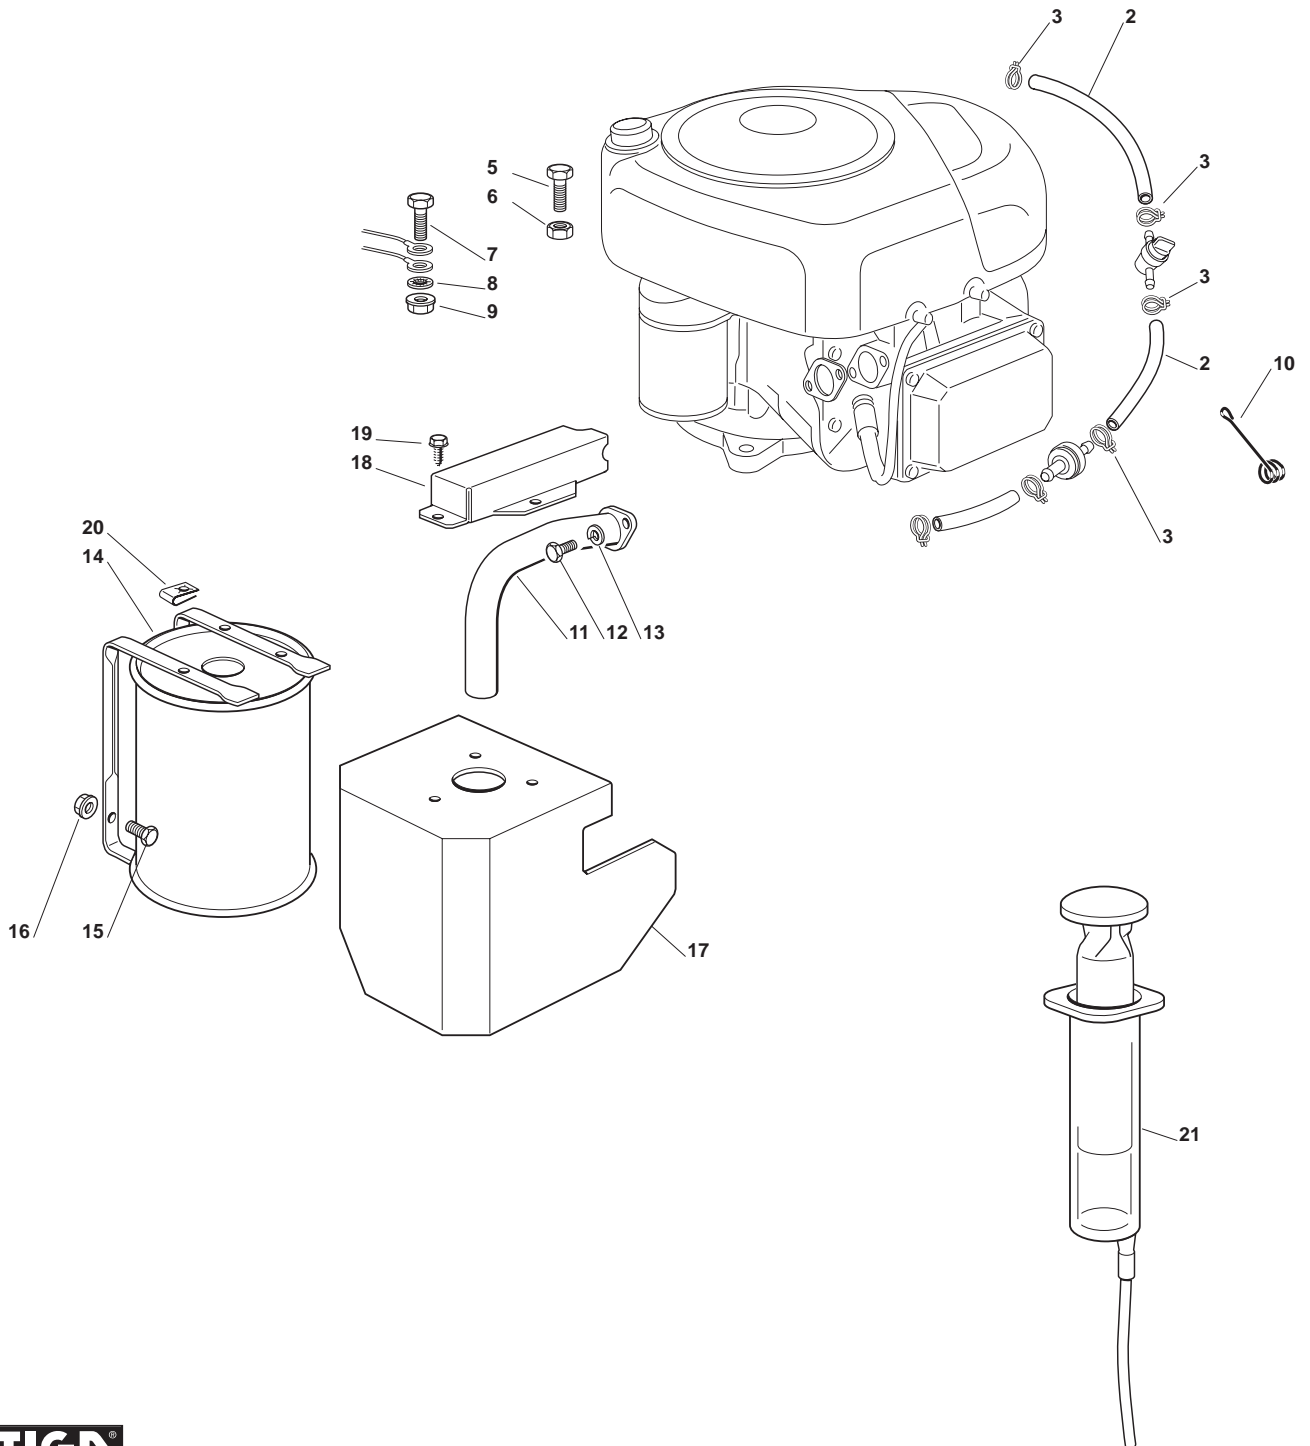

Utgåva Issue		Bildnr Picture No		GARDEN COMBI MOTOR		GARDEN COMBI ENGINE		Sida Page	
2007- 13		1700A						46	
Pos. Fig.	Antal/Quantity				Art nr Part No	Benämning	Description	Sats Kit	Anmärkning Notes
	2511	2512							
2	2			25869035/1	Bränsleslang	Fuel hose.....			
3	4			18375051/1	Slangklämma.....	Hose clamp			
5	3			12691100/0	Skruv	Screw			
6	3			12154210/0	Mutter.....	Nut			
7	1			12691115/0	Skruv	Screw			
8	1			12540260/0	Bricka	Washer			
9	1			12154210/0	Mutter.....	Nut			
10	1			25430239/1	Fjäder.....	Spring			
11	1			18738225/0	Avgasrör	Exhaust pipe			
12	2			12737450/0	Skruv	Screw			
13	2			12583500/0	Låsbricka	Washer			
14	1			82750006/1	Ljuddämpare	Muffler			
15	2			12793102/0	Skruv	Screw			
16	2			12154210/0	Mutter.....	Nut			
17	1			84598081/0	Ljuddämparskydd.....	Muffler guard			
18	1			27600137/0	Skydd	Protection			
19	3			12729601/1	Skruv	Screw			
20	3			12437504/0	Låsplatta	Lock plate			
21	1			18718000/0	Oljepump	Oil drain pump