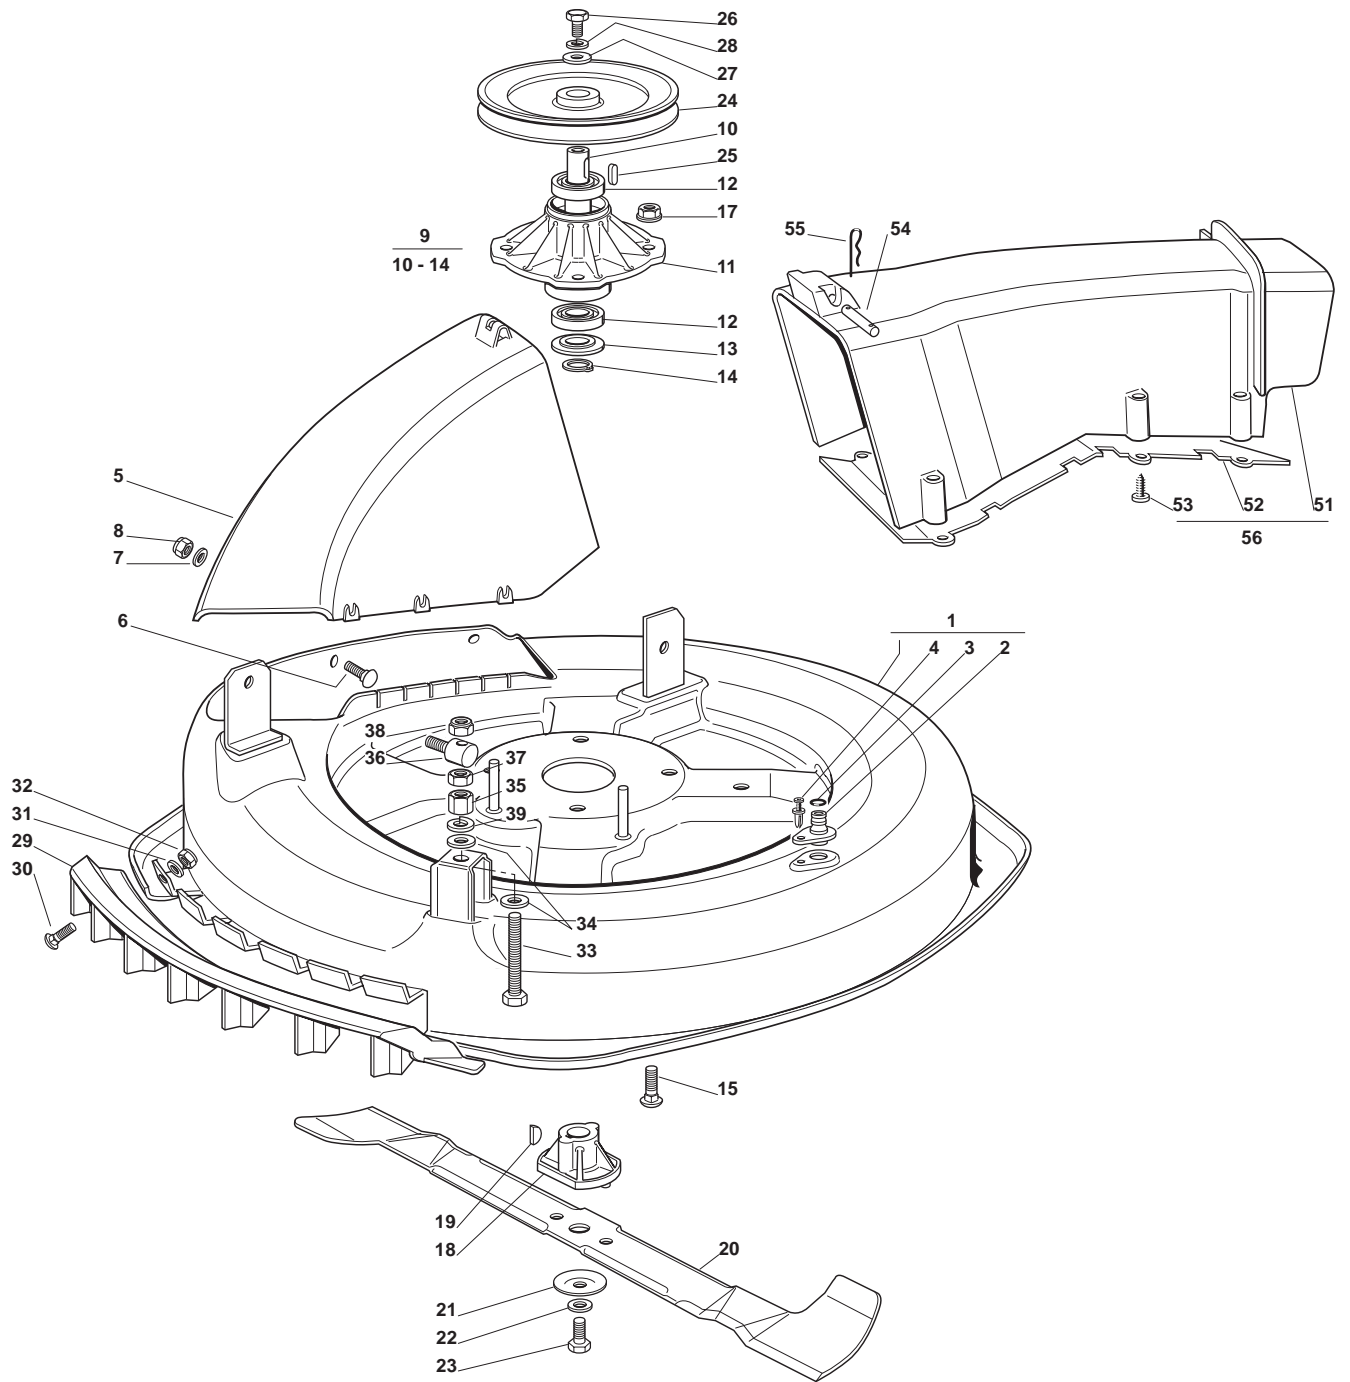

Utgåva Issue 2007- 13		Bildnr Picture No 1234C		GARDEN COMBI KLIPPAGGREGAT		GARDEN COMBI MOWER DECK		Sida Page 56	
Pos. Fig.	Antal/Quantity				Art nr Part No	Benämning	Description	Sats Kit	Anmärkning Notes
	2511								
0	1				84564099/0	Klippaggregat kpl.....	Mower deck assy		
1	1				84564097/0	Kåpa- klippaggregat	Casing- mower deck.....		Inkl. pos 2 - 4
2	1				25033060/0	• Vattenslanganslutning	• Water hose connection.....		
3	1				19035000/0	• O- ring.....	• O- ring		
4	1				12500030/0	• Nit.....	• Rivet.....		
5	1				27045000/1	Utkasttratt.....	Conveyor inlet		
6	6				12815210/0	Skruv.....	Screw.....		
7	6				12523040/0	Bricka.....	Washer.....		
8	6				12154510/0	Mutter.....	Nut.....		
9	1				84207250/0	Lagerbox kpl.....	Bearing box assy.....		Inkl. pos 10 - 14
10	1				27023000/0	• Knivaxel.....	• Blade shaft		
11	1				27208402/0	• Lagerbox.....	• Bearing box.....		
12	2				19216032/0	• Kullager	• Ball bearing		
13	1				25160501/0	• Dammskydd	• Dust cover		
14	1				12609260/0	• Seegerring	• Seeger ring.....		
15	4				12818700/0	Skruv.....	Screw.....		
17	4				12154210/0	Mutter.....	Nut.....		
18	1				25463200/0	Knivfäste.....	Blade holder		
19	1				12139100/0	Kil	Key.....		
20	1				84109503/0	Kniv	Blade		
21	1				22160400/0	Bricka	Elastic washer		
22	1				12523080/0	Bricka	Washer.....		
23	1				12735694/0	Skruv.....	Screw.....		
24	1				27604009/0	Remskiva.....	Belt pulley		
25	1				12139480/0	Kil	Key.....		
26	1				12793102/0	Skruv.....	Screw.....		
27	1				25670007/0	Bricka	Washer.....		
28	1				12583500/0	Låsbricka.....	Washer.....		
29	1				27488000/0	Luftintag	Air intake grill.....		
30	4				12815200/0	Skruv.....	Screw.....		
31	4				12521340/0	Bricka	Washer.....		
32	4				12154510/0	Mutter.....	Nut.....		
33	1				12794970/0	Skruv.....	Screw.....		
34	2				12523080/0	Bricka	Washer.....		
35	1				12154250/0	Mutter.....	Nut.....		
36	1				25510007/1	Länkbult.....	Pivot bolt.....		
37	1				12295200/0	Mutter.....	Nut.....		
38	1				12156602/0	Mutter.....	Nut.....		
39	1				12585100/0	Låsbricka.....	Grower		
51	1				27107501/0	• Utkast	• Conveyor		
52	1				27140051/1	• Deflektor	• Deflector		
53	8				12735402/0	• Skruv	• Screw		
54	1				27510097/1	Sprint.....	Pin		
55	2				24487997/0	Låsnål.....	Hair pin		
56	1				84108051/0	Utkast kpl	Conveyor assy.....		Inkl. pos 51 - 53