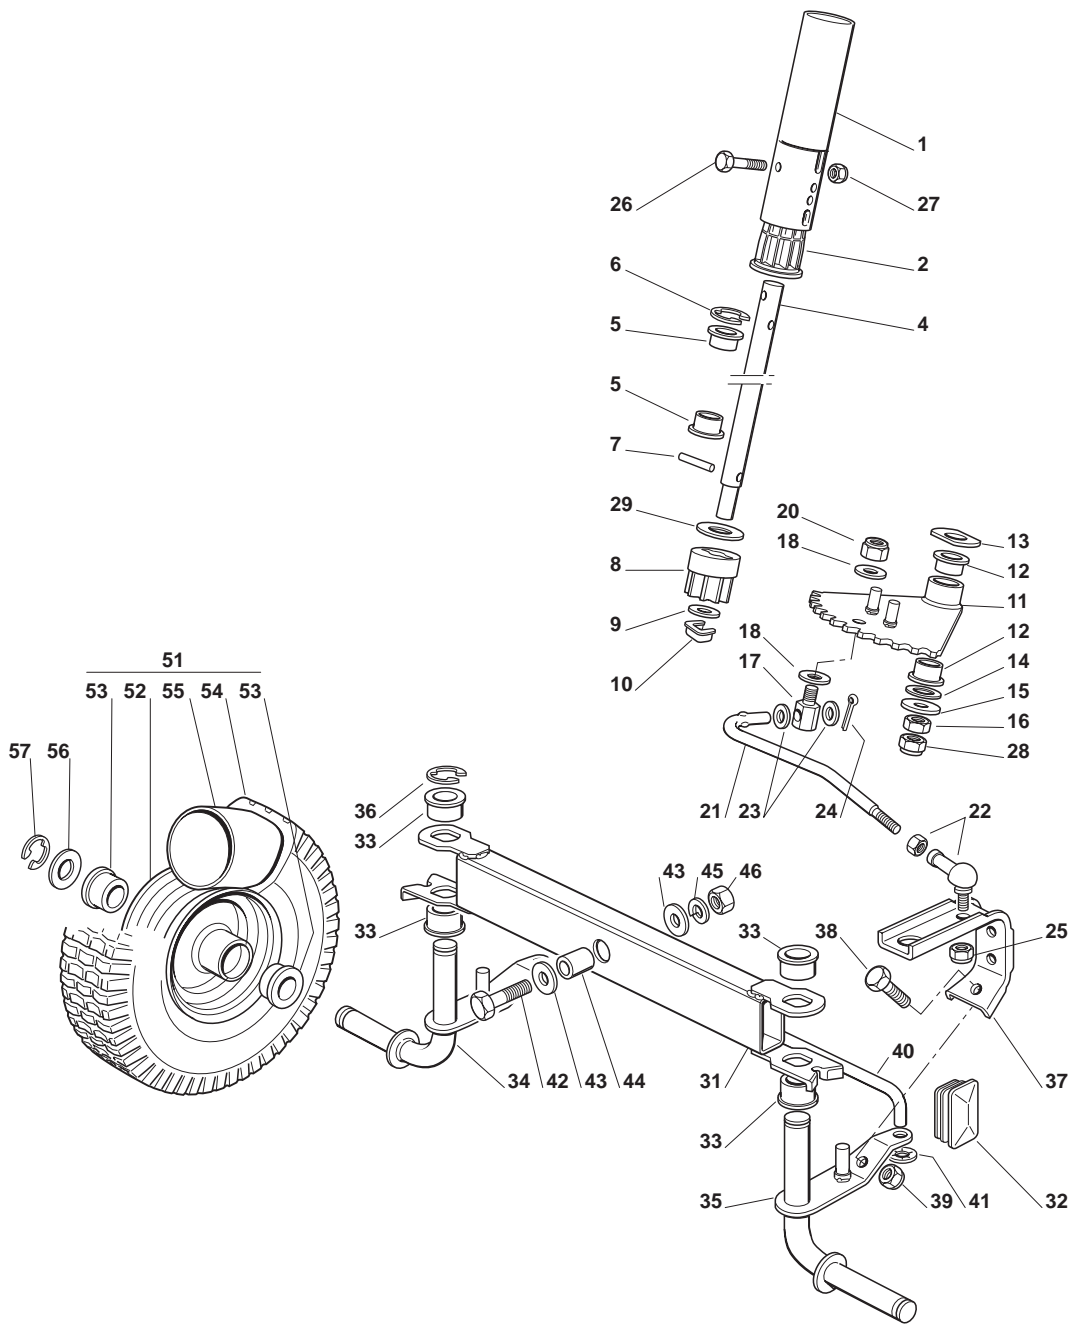

Utgåva Issue		Bildnr Picture No		GARDEN COMPACT STYRNING		GARDEN COMPACT STEERING		Sida Page	
2007- 13		1436E						8	
Pos. Fig.	Antal/Quantity			Art nr Part No	Benämning	Description	Sats Kit	Anmärkning Notes	
	2501 2503 2504 2505	2510							
1	1	1		27340305/1	Rörförlängning	Column extension			
2	1	1		27047005/1	Bussning	Bushing			
4	1	1		27520052/0	Styrstång	Steering column			
5	2	2		27047004/0	Bussning	Bushing			
6	1	1		12001010/0	Låsring	Snap ring			
7	1	1		12622650/0	Stift	Pin			
8	1	1		27570050/0	Styrdrev	Pinion			
9	1	1		12521370/0	Bricka	Washer			
10	1	1		12436030/0	Låsplatta	Lock plate			
11	1	1		84735553/1	Sektordrev	Ring gear			
12	2	2		27047004/0	Bussning	Bushing			
13	1	1		27670054/0	Bricka	Washer			
14	1	1		22672152/0	Bricka	Washer			
15	1	1		12523070/0	Bricka	Washer			
16	1	1		12293200/0	Mutter	Nut			
17	1	1		25510056/0	Länkbult	Pivot bolt			
18	2	2		25670008/1	Bricka	Washer			
20	1	1		12156602/0	Mutter	Nut			
21	1	1		27034066/2	Styrstag	Steering rod			
22	1	1		22746601/0	Vinkellänk	Ball joint			
23	2	2		25670008/1	Bricka	Washer			
24	1	1		12141418/0	Låsnål	Hair pin			
25	1	1		12155000/0	Mutter	Nut			
26	2	2		12689515/0	Skruv	Screw			
27	2	2		12154510/0	Mutter	Nut			
28	1	1		12155000/0	Mutter	Nut			
29	1	1		27670054/0	Bricka	Washer			
31	1	1		84034059/0	Framaxel	Front axle			
32	2	2		18737852/0	Lock	Cap			
33	4	4		27047004/0	Bussning	Bushing			
34	1	1		84230405/0	Hjulspindel- hö	Stub axle- RH			
35	1	1		84230407/0	Hjulspindel- vä	Stub axle- LH			
36	1	1		12000970/0	Låsring	Snap ring			
37	1	1		27787041/0	Fäste	Support			
38	1	1		12793102/0	Skruv	Screw			
39	1	1		12155000/0	Mutter	Nut			
40	1	1		27840051/0	Parallellstag	Tie rod			
41	2	2		12604899/0	Låsbricka	Lock washer			
42	1	1		12692695/0	Skruv	Screw			
43	2	2		12523100/0	Bricka	Washer			
44	1	1		25160016/0	Distans	Spacer			
45	1	1		12587100/0	Bricka	Washer			
46	1	1		12295300/0	Mutter	Nut			
51	2	2		84680056/1	Framhjul kpl	Front wheel assy			
52	1	1		84044002/0	• Fälg	• Rim		Inkl. pos 52 - 55	
53	2	2		27045070/0	• Bussning	• Bushing			
54	1	1		27590058/0	• Däck	• Tyre			
55	1	1		27590056/0	• Innerslang	• Inner tube			
56	2	2		12521390/0	Bricka	Washer			
57	2	2		12000970/0	Låsring	Snap ring