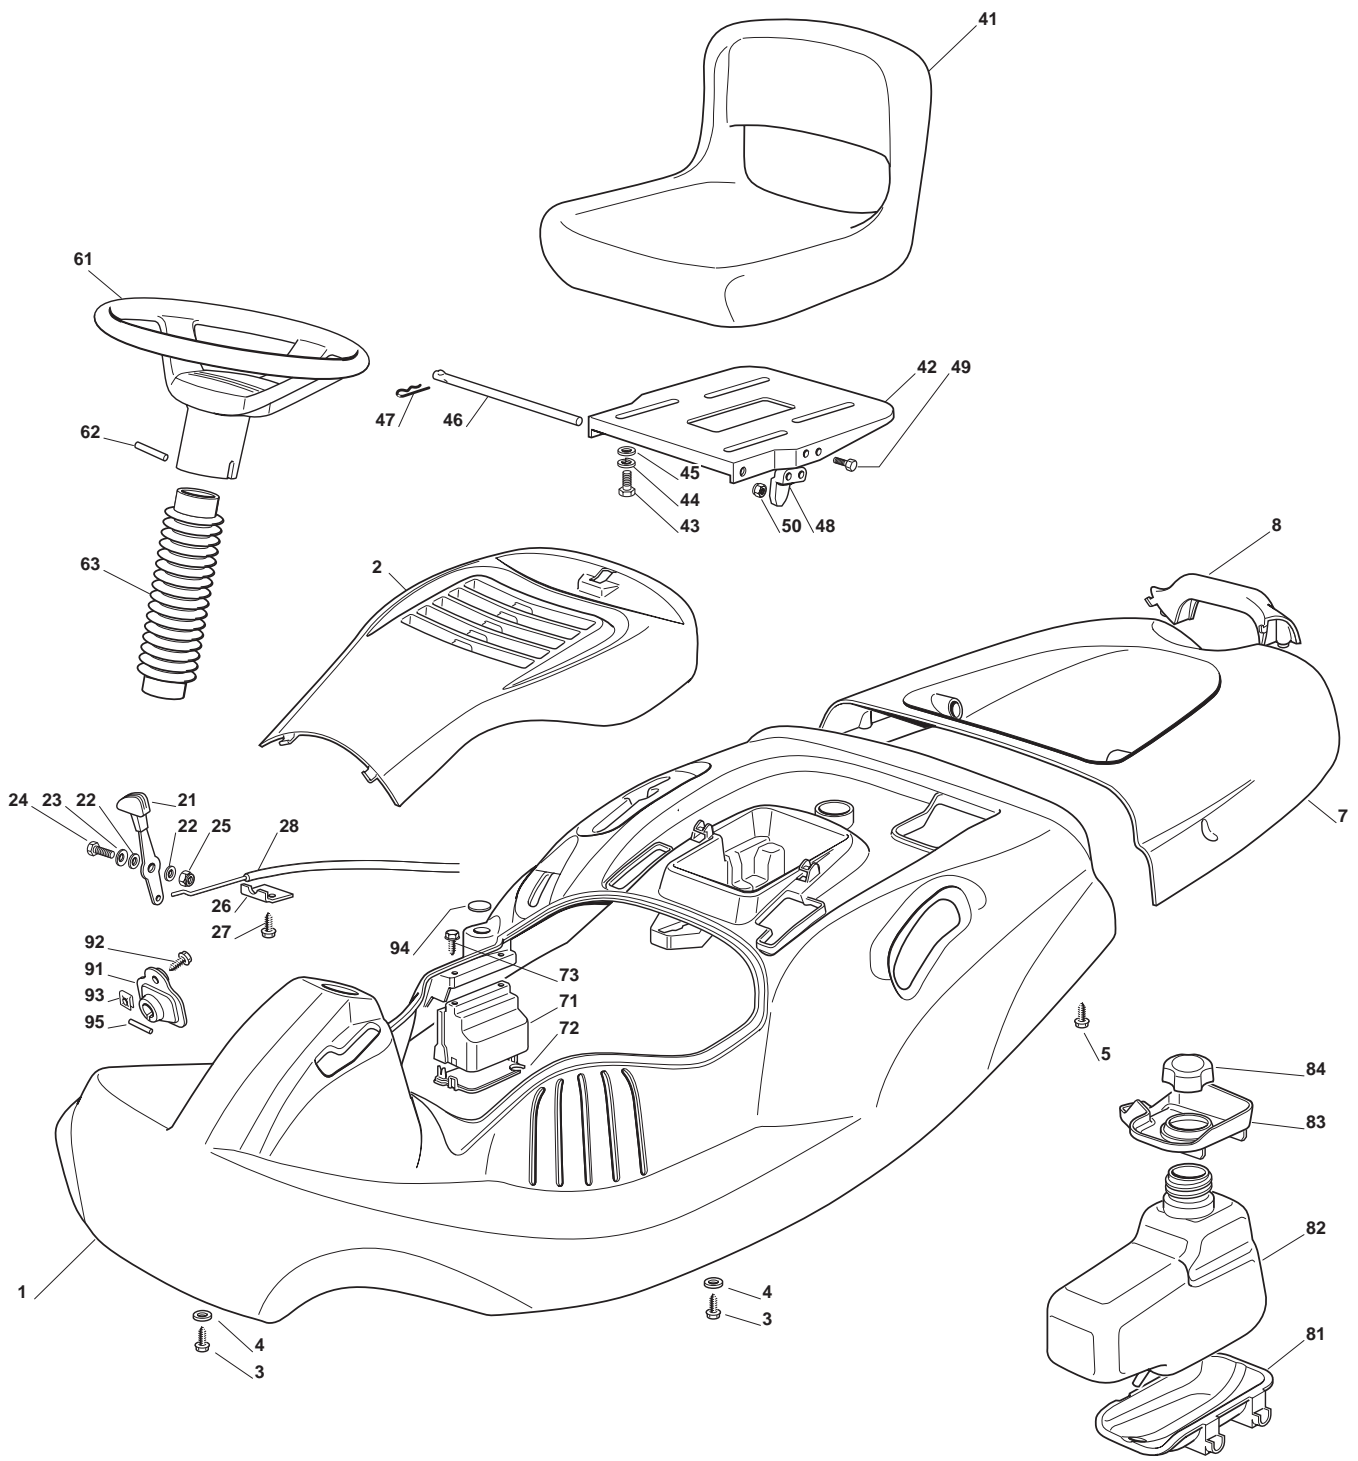

Utgåva Issue		Bildnr Picture No		GARDEN COMPACT KAROSS		GARDEN COMPACT BODY WORK		Sida Page	
2007- 13		1433E						2	
Pos. Fig.	Antal/Quantity				Art nr Part No	Benämning	Description	Sats Kit	Anmärkning Notes
	2501 2503 -20	2503 -30 2504 2505		2510					
1		1			27110371/0	Hjulkåpa- gul.....	Wheel cover- yellow		
1	1				27110417/0	Hjulkåpa- gul.....	Wheel cover- yellow		
2			1		27110363/0	Motorkåpa- grön.....	Engine cover- green		
2	1	1			27110409/0	Motorkåpa- grå.....	Engine cover- grey		
3	4	4			12735410/0	Skruv.....	Screw.....		
4	4	4			12523040/0	Bricka.....	Washer.....		
5	2	2			12735402/0	Skruv.....	Screw.....		
7	1	1			27110373/0	Uppsamlarkåpa- gul.....	Grass catcher cover		
8	1	1			27394000/0	Handtag.....	Handle.....		
21	1	1			81007280/2	Gasreglagearm.....	Throttle lever.....		
22	2	2			12523040/0	Bricka.....	Washer.....		
23	1	1			12530060/0	Bricka.....	Washer.....		
24	1	1			12791500/0	Skruv.....	Screw.....		
25	1	1			12154510/0	Mutter.....	Nut.....		
26	1	1			22981467/0	Plåt.....	Plate.....		
27	2	2			12735105/0	Skruv.....	Screw.....		
28	1	1			84000252/0	Gaswire.....	Throttle cable.....		
28	1	1	1		84000253/1	Gaswire.....	Throttle cable.....		
41	1	1			27722480/0	Sits.....	Seat.....		
42	1	1			27546039/1	Fäste.....	Support.....		
43	4	4			12793101/0	Skruv.....	Screw.....		
44	4	4			12583500/0	Låsbricka.....	Washer.....		
45	4	4			12523060/0	Bricka.....	Washer.....		
46	1	1			27864052/0	Ledaxel.....	Pivot pin.....		
47	1	1			24487997/0	Låsnål.....	Hair pin.....		
48	1	1			27063021/1	Kam.....	Cam.....		
49	2	2			12789100/0	Skruv.....	Screw.....		
50	2	2			12154330/0	Mutter.....	Nut.....		
61	1	1			25961218/0	Ratt.....	Steering wheel.....		
62	1	1			12620305/0	Stift.....	Pin.....		
63	1	1			27600114/1	Rattstångsskydd.....	Guard.....		
71	1	1			27600119/0	Skydd.....	Guard.....		
72	1	1			27600118/0	Skydd.....	Guard.....		
73	2	2			12727810/0	Skruv.....	Screw.....		
81	1	1			27787057/0	Tankstöd.....	Tank support.....		
82	1	1			27733002/1	Bränsletank.....	Fuel tank.....		
83	1	1			27600113/0	Skydd.....	Guard.....		
84	1	1			27790000/1	Tanklock.....	Fuel tank cap.....		
91	1	1			27790010/1	Lock.....	Cap.....		
92	1	1			12735598/0	Skruv.....	Screw.....		
93	1	1			12437503/0	Låsplatta.....	Plate.....		
94	1	1			14358731/0	Dekal.....	Label.....		
95	1	1			12622651/0	Stift.....	Pin.....		

B&S motor
GGP- motor