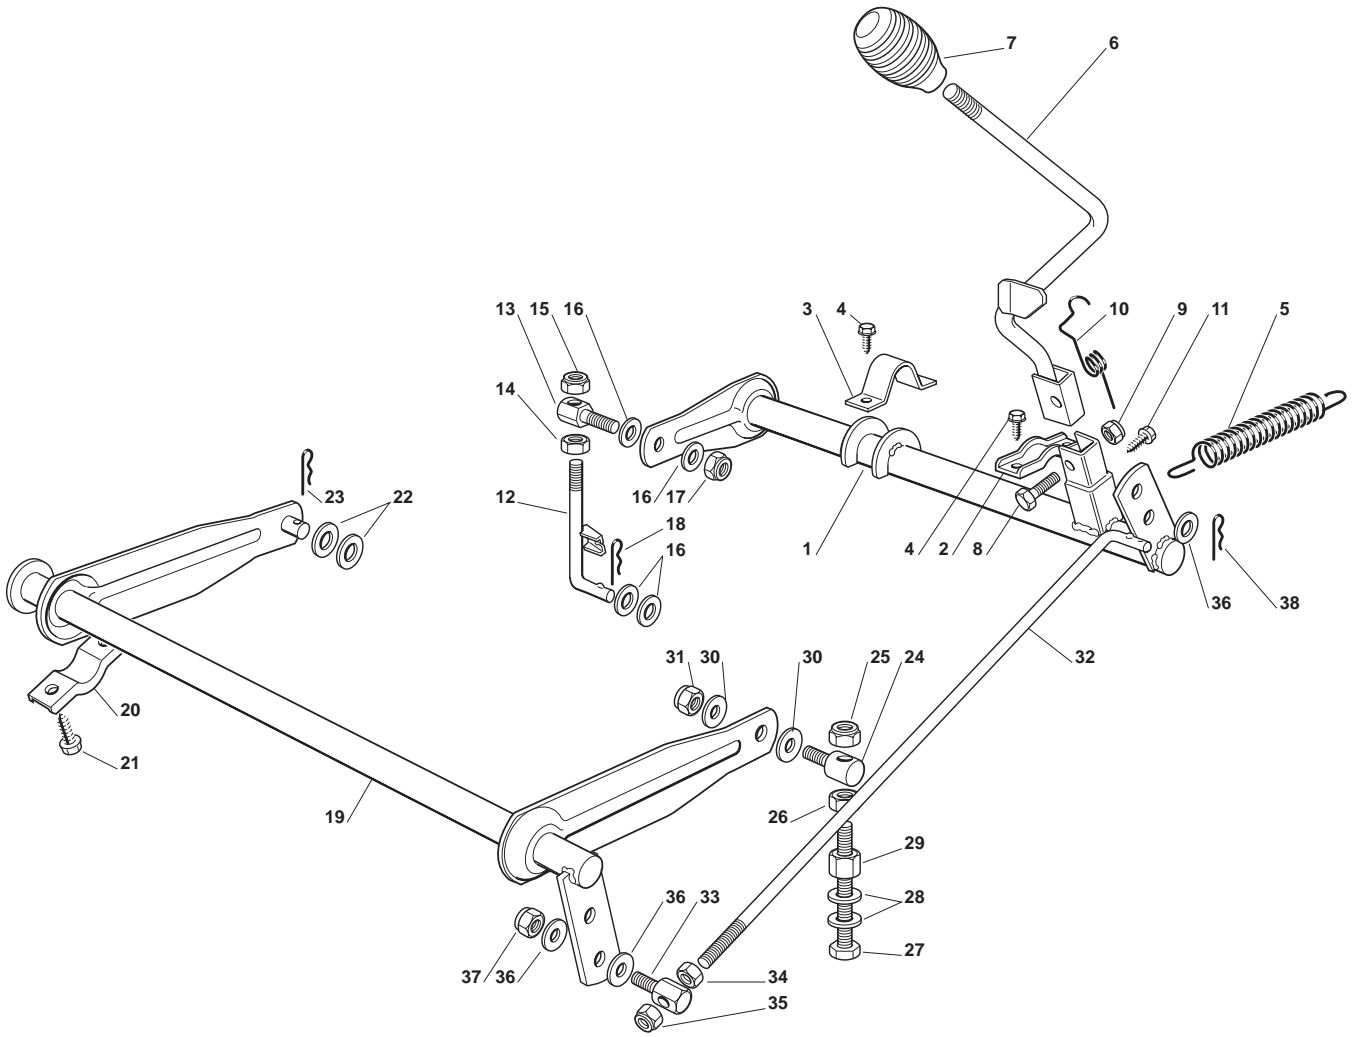

Utgåva Issue 2007- 13		Bildnr Picture No 1441		GARDEN COMPACT AGGREGATSLYFT		GARDEN COMPACT MOWER DECK LIFT		Sida Page 22	
Pos. Fig.	Antal/Quantity			Art nr Part No	Benämning	Description	Sats Kit	Anmärkning Notes	
	2501 2503 2504 2505	2510							
1	1	1		84001017/0	Lyftaxel	Lift shaft.....			
2	1	1		27546015/1	Bygel	Clamp.....			
3	1	1		25547037/1	Bygel	Clamp.....			
4	4	4		12729600/0	Skruv	Screw.....			
5	1	1		27430568/0	Fjäder.....	Spring			
6	1	1		84317075/0	Lyftarm	Lift lever			
7	1	1		25394510/0	Knopp	Knob			
8	1	1		12674700/0	Skruv	Screw			
9	1	1		12154510/0	Mutter.....	Nut			
10	1	1		27430574/0	Fjäder.....	Spring			
11	1	1		12729600/0	Skruv	Screw.....			
12	1	1		84002073/0	Stång	Rod			
13	1	1		25510056/0	Länkbult.....	Pivot bolt.....			
14	1	1		12295200/0	Mutter.....	Nut			
15	1	1		12156602/0	Mutter.....	Nut			
16	4	4		25670008/1	Bricka	Washer.....			
17	1	1		12156602/0	Mutter.....	Nut			
18	1	1		24487997/0	Låsnål	Hair pin			
19	1	1		84001019/0	Lyftaxel	Lift shaft.....			
20	2	2		27546015/1	Bygel	Clamp.....			
21	4	4		12731350/0	Skruv	Screw.....			
22	2	2		25670008/1	Bricka	Washer.....			
23	1	1		24487997/0	Låsnål	Hair pin			
24	1	1		25510007/1	Länkbult.....	Pivot bolt.....			
25	1	1		12156602/0	Mutter.....	Nut			
26	1	1		12295200/0	Mutter.....	Nut			
27	1	1		12794970/0	Skruv	Screw.....			
28	2	2		12521360/0	Bricka	Washer.....			
29	1	1		12154250/0	Mutter.....	Nut			
30	2	2		25670008/1	Bricka	Washer.....			
31	1	1		12156602/0	Mutter.....	Nut			
32	1	1		27034065/0	Stång	Rod			
33	1	1		25510040/1	Länkbult.....	Pivot bolt.....			
34	1	1		12293200/0	Mutter.....	Nut			
35	1	1		12155000/0	Mutter.....	Nut			
36	3	3		25670011/0	Bricka	Washer.....			
37	1	1		12155000/0	Mutter.....	Nut			
38	1	1		24487997/0	Låsnål	Hair pin