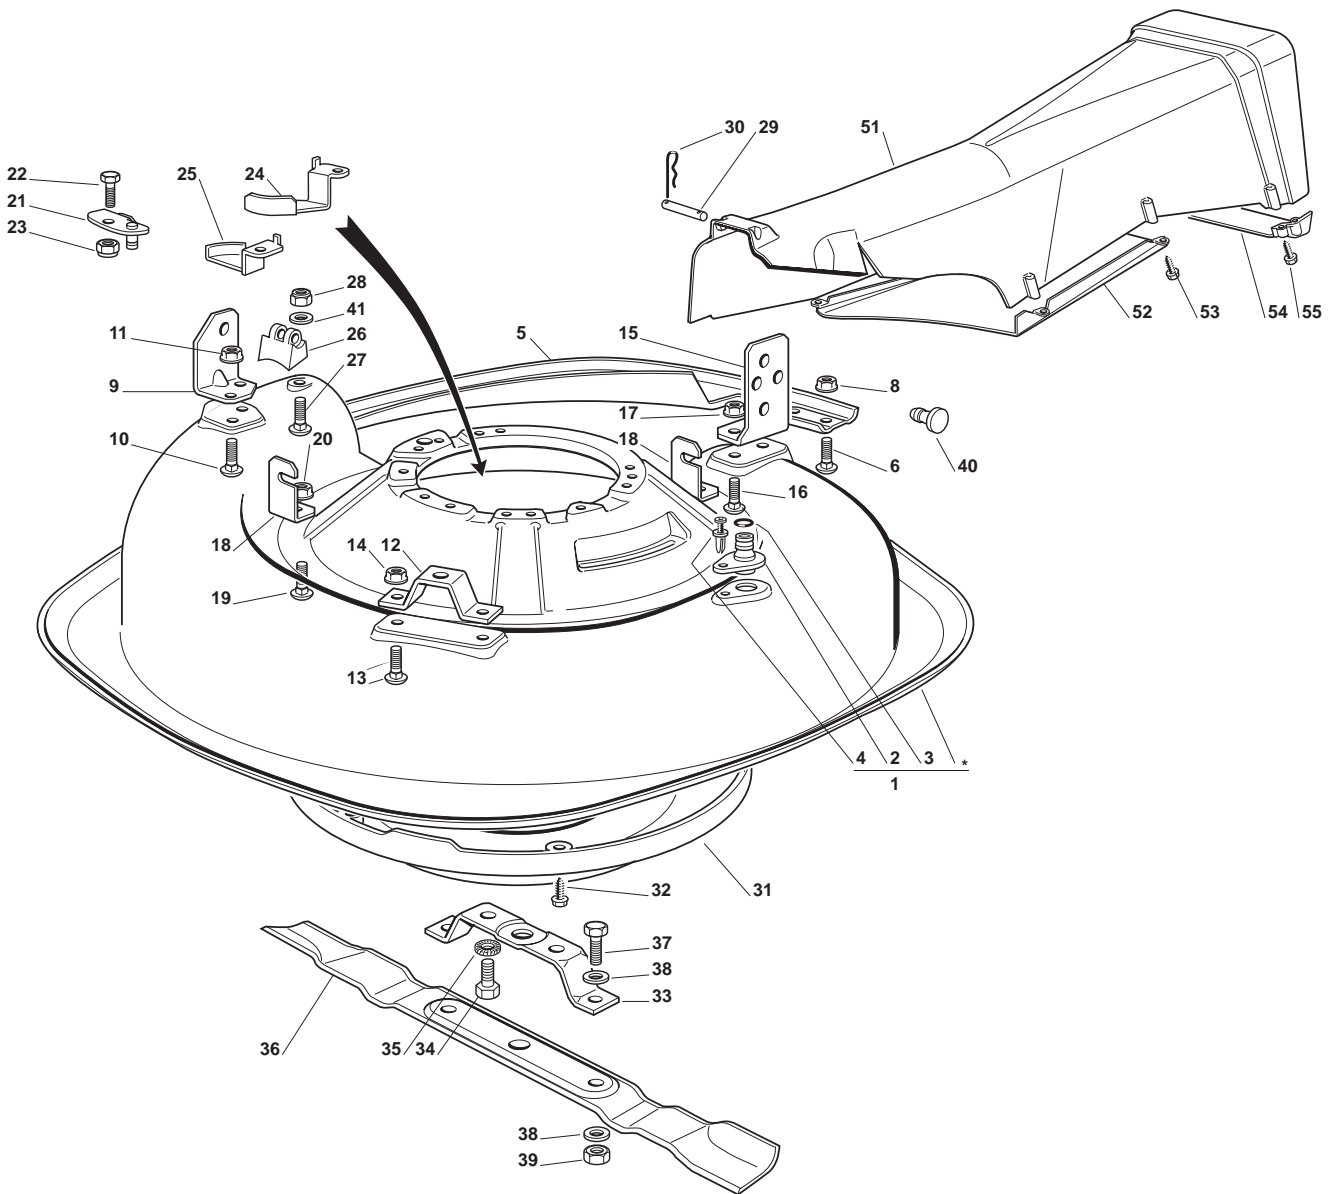

Utgåva Issue 2007- 13		Bildnr Picture No 1443D		GARDEN COMPACT KLIPPAGGREGAT		GARDEN COMPACT MOWER DECK		Sida Page 26		
Pos. Fig.	Antal/Quantity				Art nr Part No	Benämning	Description	Sats Kit	Anmärkning Notes	
	2501 2503 -30	2503 -20 2504 2505		2510						
1	1	1	1		84564095/0	Klippaggregatskåpa	Mower deck casing		Inkl. pos 2 - 4	
2	1	1	1		25033060/0	• Vattenslanganslutning	• Water hose connection.....			
3	1	1	1		19035000/0	• O-ring.....	• O-ring			
4	1	1	1		12500030/0	• Nit.....	• Rivet.....			
5	1	1	1		84650103/0	Förstärkning	Reinforcement.....			
6	4	4	4		12815200/0	Skruv	Screw			
8	4	4	4		12292102/0	Mutter.....	Nut			
9	1	1	1		27772119/0	Fäste	Clamp.....			
10	2	2	2		12818690/0	Skruv	Screw			
11	2	2	2		12293201/0	Mutter.....	Nut			
12	1	1	1		27772133/0	Bygel	Clamp.....			
13	2	2	2		12818690/0	Skruv	Screw			
14	2	2	2		12293201/0	Mutter.....	Nut			
15	1	1	1		27772127/1	Fäste	Clamp.....			
16	2	2	2		12818690/0	Skruv	Screw			
17	2	2	2		12293201/0	Mutter.....	Nut			
18	2	2	2		27753071/0	Vinkelfäste.....	Angle bracket			
19	2	2	2		12818690/0	Skruv	Screw			
20	2	2	2		12293201/0	Mutter.....	Nut			
21	1	1	1		84545063/0	Platta	Plate			
22	1	1	1		12792611/0	Skruv	Screw			
23	1	1	1		12155000/0	Mutter.....	Nut			
24	1	1	1		27546041/0	Platta	Plate			
25	1	1	1		27546043/0	Platta	Plate			
26	1	1	1		27230200/2	Hake	Hook			
27	1	1	1		12815210/0	Skruv	Screw			
28	1	1	1		12154510/0	Mutter.....	Nut			
29	1	1	1		27510097/1	Sprint.....	Pin			
30	2	2	2		24487997/0	Låsnål.....	Hair pin			
31	1	1	1		27600122/0	Skydd	Guard			
32	5	5	5		12728530/0	Skruv	Screw			
33	1	1	1		27787045/1	Knivhållare.....	Blade bracket			
34	2	2	2		12794110/0	Skruv	Screw			
35	2	2	2		12540070/0	Bricka	Washer.....			
36	1	1	1		84109504/0	Kniv	Blade			
37	2	2	2		12793102/0	Skruv	Screw			
38	4	4	4		12523060/0	Bricka	Washer.....			
39	2	2	2		12155010/0	Mutter.....	Nut			
40	1	1	1		27275000/0	Gummiplugg.....	Grommet.....			
41	1	1	1		12521330/0	Bricka	Washer.....			
51	1	1	1		27107502/0	Utkast	Conveyor.....			
52	1	1	1		27140053/0	Deflektor	Deflector			
53	5	5	5		12735402/0	Skruv	Screw			
54	1	1	1		27650120/0	Förstärkning	Reinforcement.....			
55	2	2	2		12735410/0	Skruv	Screw			
91		1	1		99900035/0	Mulchingsats kpl	Mulching kit	Inkl. pos 92 - 98		
92		1	1		27140052/0	• Deflektor	• Deflector			
93		1	1		27230201/0	• Ledpunkt.....	• Fulcrum.....			
94		3	3		12735410/0	• Skruv	• Screw			
95		1	1		25510022/0	• Sprint.....	• Pin.....			
96		1	1		24487998/0	• Låsnål	• Hair pin			
97		1	1		27772139/0	• Klämma	• Clamp.....			
98		2	2		12735110/0	• Skruv	• Screw