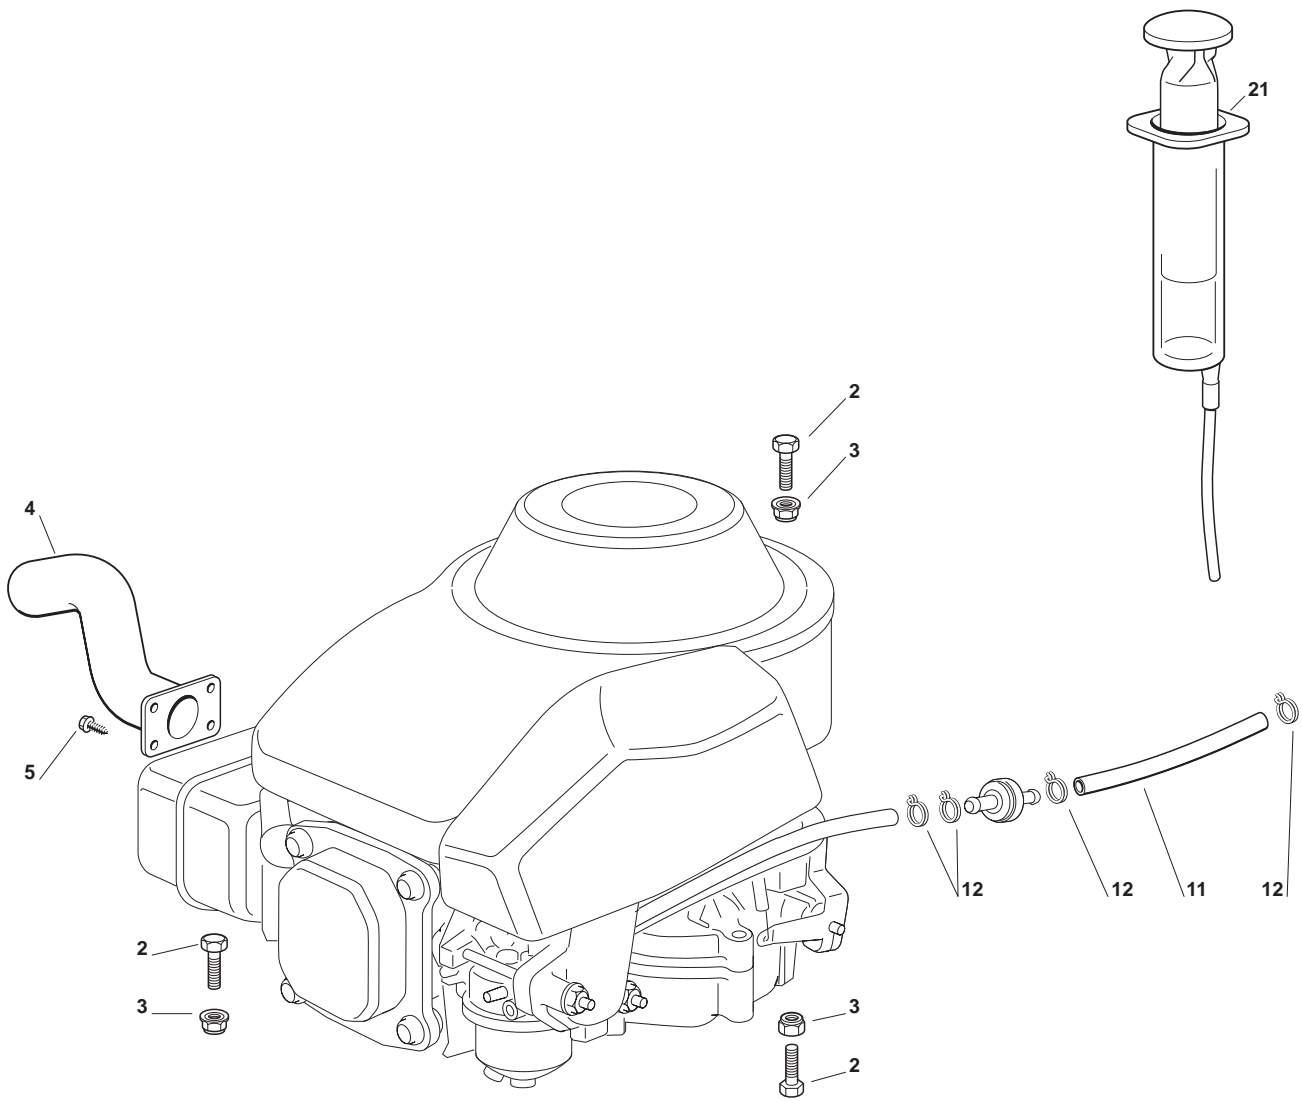

Utgåva Issue 2007-13		Bildnr Picture No 2240		GARDEN COMPACT MOTOR (GGP)		GARDEN COMPACT ENGINE (GGP)		Sida Page 16	
Pos. Fig.	Antal/Quantity			Art nr Part No	Benämning	Description	Sats Kit	Anmärkning Notes	
	2503 -20	2504 2510							
2	3	3		12691115/0	Skruv.....	Screw.....			
3	3	3		12154210/0	Mutter.....	Nut.....			
4	1	1		18738201/0	Avgasrör.....	Exhaust pipe.....			
5	4	4		12727815/0	Skruv.....	Screw.....			
11	1	1		25869035/1	Bränsleslang.....	Fuel hose.....			
12	2	2		18375051/1	Slangklämma.....	Hose clamp.....			
21	1	1		18718000/0	Oljepump.....	Oil drain pump.....