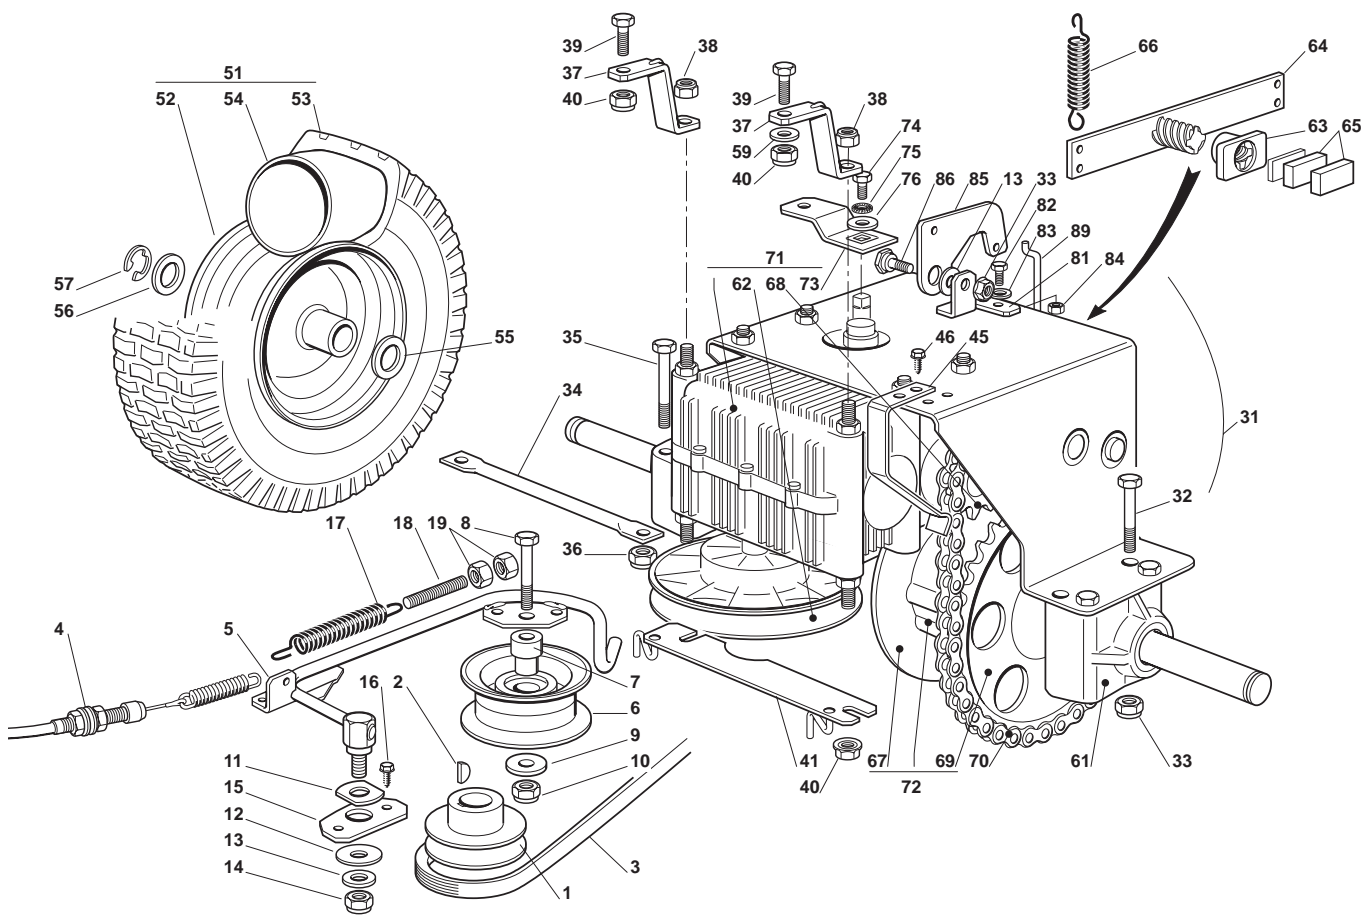

Utgåva Issue 2007- 13		Bildnr Picture No 1440C		GARDEN COMPACT TRANSMISSION		GARDEN COMPACT TRANSMISSION		Sida Page 20	
Pos. Fig.	Antal/Quantity				Art nr Part No	Benämning	Description	Sats Kit	Anmärkning Notes
	2501 2503 2504 2505	2510							
1	1	1			27604006/2	Remskiva.....	Pulley.....		
2	1	1			12139100/0	Kil.....	Key.....		
3	1	1			35061406/0	Drivrem.....	Belt.....		
4	1	1			84207103/2	Wire.....	Cable.....		
5	1	1			84317077/0	Arm.....	Lever.....		
6	1	1			27604007/0	Spännrulle.....	Tension roller.....		
7	1	1			27047007/0	Bussning.....	Bushing.....		
8	1	1			12691200/0	Skruv.....	Screw.....		
9	1	1			12523060/0	Bricka.....	Washer.....		
10	1	1			12155000/0	Mutter.....	Nut.....		
11	1	1			27670054/0	Bricka.....	Washer.....		
12	1	1			12523070/0	Bricka.....	Washer.....		
13	2	2			25670011/0	Bricka.....	Washer.....		
14	1	1			12155000/0	Mutter.....	Nut.....		
15	1	1			27546029/0	Platta.....	Plate.....		
16	2	2			12735121/0	Skruv.....	Screw.....		
17	1	1			25430219/0	Fjäder.....	Spring.....		
18	1	1			25840005/0	Spännstång.....	Tie rod.....		
19	2	2			12293200/0	Mutter.....	Nut.....		
31	1	1			18400970/1	Transmissionsenhet.....	Transmission unit.....		
32	3	3			12692050/0	Skruv.....	Screw.....		
33	5	5			12154210/0	Mutter.....	Nut.....		
34	1	1			27840053/0	Förstärkning.....	Reinforcement.....		
35	1	1			25943001/0	Skruv.....	Screw.....		
36	2	2			12155000/0	Mutter.....	Nut.....		
37	2	2			27650119/0	Förstärkning.....	Reinforcement.....		
38	2	2			12155000/0	Mutter.....	Nut.....		
39	2	2			12793701/0	Skruv.....	Screw.....		
40	3	3			12293201/0	Mutter.....	Nut.....		
41	1	1			84250051/0	Remstyrning.....	Belt guide.....		
45	1	1			84394830/0	Fjäder.....	Spring.....		
46	2	2			12735104/0	Skruv.....	Screw.....		
51	2	2			84680057/1	Bakhjul kpl.....	Rear wheel assy.....		
52	1	1			84044005/0	• Fälg.....	• Rim.....		Inkl. pos 52 - 54
53	1	1			27590059/0	• Däck.....	• Tyre.....		
54	1	1			27590057/0	• Innerslang.....	• Inner tube.....		
55	2	2			12521410/0	Bricka.....	Washer.....		
56	2	2			25670005/1	Bricka.....	Washer.....		
57	2	2			12001010/0	Låsring.....	Snap ring.....		
59	1	1			12523070/0	Bricka.....	Washer.....		
61	3	3			19700056/0	Bussning.....	Bushing.....		
62	1	1			19700050/0	• Remskiva.....	• Belt pulley.....		
63	1	1			19700051/0	Mutter.....	Nut.....		
64	1	1			19700053/0	Arm m.skruv.....	Lever w.screw.....		
65	2	2			19700052/0	Bromsbelägg.....	Brake pad.....		
66	1	1			19700048/0	Fjäder.....	Spring.....		
67	1	1			19700054/0	• Bromsskiva.....	• Brake disc.....		
68	1	1			19700049/0	• Drev.....	• Pinion.....		
69	1	1			19700055/0	• Kedjehjul.....	• Sprocket.....		
70	1	1			19700047/0	Kedja.....	Chain.....		
71	1	1			18400972/0	Växellåda kpl.....	Gearbox assy.....		Inkl. pos 62, 68, 73
72	1	1			18400971/0	Differential kpl.....	Differential assy.....		Inkl. pos 67, 69
73	1	1			27315105/0	• Växelarm.....	• Gear shift lever.....		
74	1	1			12791011/0	Skruv.....	Screw.....		
75	1	1			12540040/0	Bricka.....	Washer.....		
76	1	1			22680009/0	Bricka.....	Washer.....		
81	1	1			27753079/0	Vinkelfäste.....	Angle bracket.....		
82	2	2			12791200/0	Skruv.....	Screw.....		
83	2	2			12523040/0	Bricka.....	Washer.....		
84	2	2			12292102/0	Mutter.....	Nut.....		
85	1	1			27772145/0	Arm.....	Clamp.....		
86	1	1			22524970/2	Bult.....	Bolt.....		
89	1	1			27034076/0	Stång.....	Rod.....