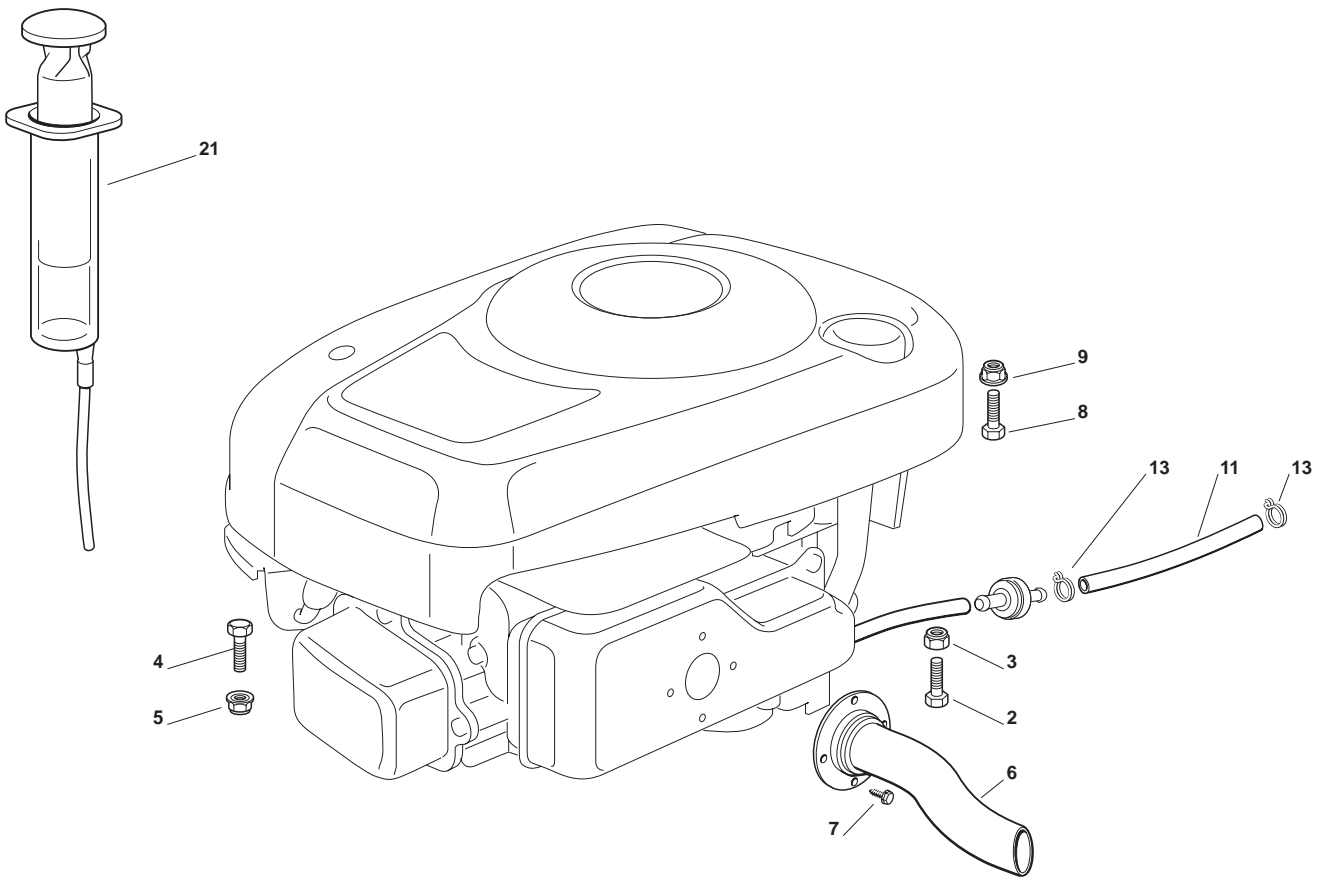

Utgåva Issue 2007- 13		Bildnr Picture No 1439B		GARDEN COMPACT MOTOR (B&S)		GARDEN COMPACT ENGINE (B&S)		Sida Page 18	
Pos. Fig.	Antal/Quantity			Art nr Part No	Benämning	Description	Sats Kit	Anmärkning Notes	
	2501	2503 -30 2505							
2	1	1		12691800/0	Skruv.....	Screw.....			
3	1	1		12155000/0	Mutter.....	Nut.....			
4	1	1		12793701/0	Skruv.....	Screw.....			
5	1	1		12154210/0	Mutter.....	Nut.....			
6	1	1		84869053/0	Avgasrör.....	Exhaust pipe.....			
7	4	4		12735111/0	Skruv.....	Screw.....			
8	1	1		12691100/0	Skruv.....	Screw.....			
9	1	1		12154210/0	Mutter.....	Nut.....			
11	1	1		25869035/1	Bränsleslang.....	Fuel hose.....			
13	2	2		18375051/1	Slangklämma.....	Hose clamp.....			
21	1	1		18718000/0	Oljepump.....	Oil drain pump.....