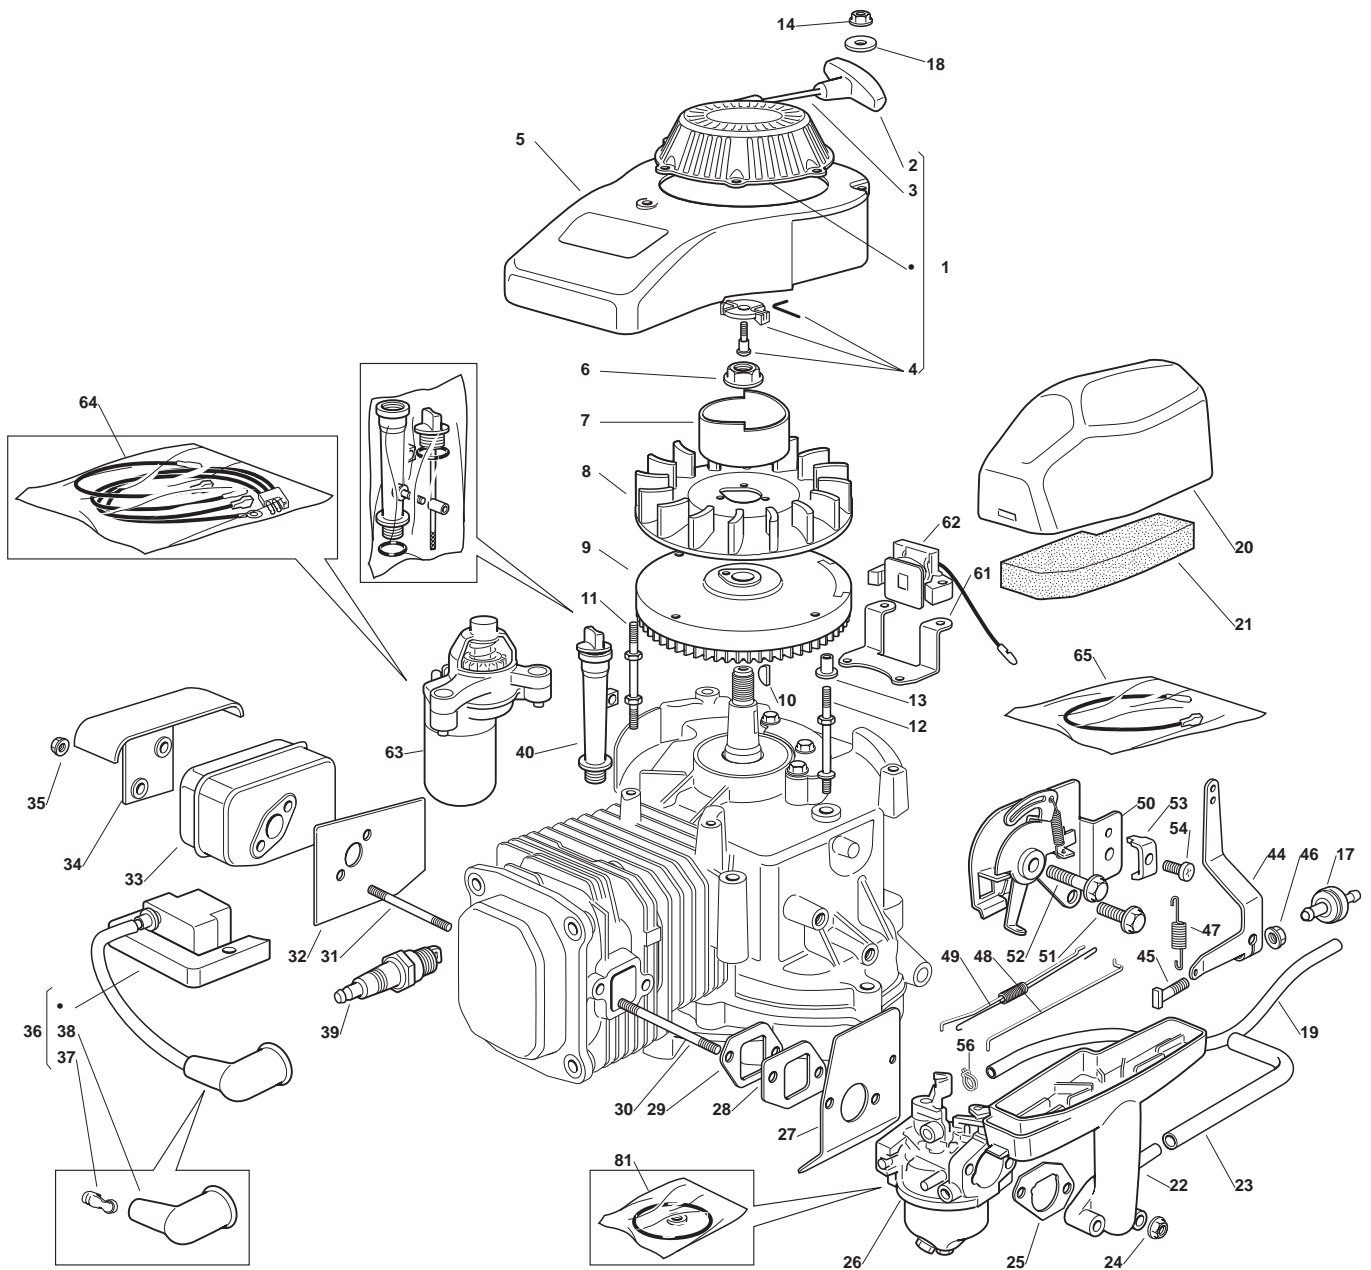

Utgåva Issue		Bildnr Picture No		GGP MOTOR RM 65- RM 65 ES		GGP ENGINE RM 65- RM 65 ES		Sida Page	
2007- 13		2272						208	
Pos. Fig.	Antal/Quantity			Art nr Part No	Benämning	Description	Sats Kit	Anmärkning Notes	
	RM 65	RM 65ES							
1	1	1		18550161/0	Start kpl.....	Starter assy.....		Inkl. pos 2 - 4	
2	1	1		18550052/0	• Starthandtag.....	• Starter handle.....			
3	1	1		18550053/0	• Startsnöre.....	• Starter cord.....			
4	1	1		18550004/1	• Startspärr.....	• Starter pawl set.....			
5	1	1		18550162/0	Motorkåpa.....	Engine cover.....			
6	1	1		18550056/0	Svånghjulsmutter.....	Flywheel nut.....			
7	1	1		18550198/0	Startkopp.....	Starter cup.....			
8	1	1		18550167/0	Fläkt.....	Fan.....			
9	1	1		18550168/0	Svånghjul.....	Flywheel.....			
10	1	1		18550061/0	Kil.....	Key.....			
11	1	1		18550171/0	Pinnbult.....	Stud bolt.....			
12	2	2		18550172/0	Pinnbult.....	Stud bolt.....			
13	3	3		18550170/0	Bussning.....	Bushing.....			
14	3	3		18550050/0	Mutter.....	Nut.....			
17	1	1		18550166/0	Bränslefilter.....	Fuel filter.....			
18	2	2		18550164/0	Bussning.....	Bushing.....			
19	1	1		18550084/0	Bränsleslang.....	Fuel hose.....			
20	1	1		18550160/0	Lufffilterlock.....	Air cleaner cover.....			
21	1	1		18550187/0	Lufffilter.....	Air filter.....			
22	1	1		18550186/0	Insugningsrör.....	Intake manifold.....			
23	1	1		18550181/0	Ventilationsrör.....	Breather pipe.....			
24	2	2		18550081/0	Mutter.....	Nut.....			
25	1	1		18550078/0	Packning.....	Gasket.....			
26	1	1		18550077/0	Förgasare.....	Carburettor.....			
27	1	1		18550124/0	Värmeskydd.....	Heat block.....			
28	1	1		18550076/0	Insugning.....	Intake.....			
29	1	1		18550075/0	Packning.....	Gasket.....			
30	2	2		18550188/0	Pinnbult.....	Stud bolt.....			
31	2	2		18550069/0	Pinnbult.....	Double head bolt.....			
32	1	1		18550068/0	Packning.....	Gasket.....			
33	1	1		18550185/0	Ljuddämpare.....	Muffler.....			
34	1	1		18550184/0	Ljuddämparskydd.....	Muffler guard.....			
35	2	2		18550050/0	Mutter.....	Nut.....			
36	1	1		18550070/0	Elektronikspole.....	Electronic coil.....	Inkl. pos 37 - 38		
37	1	1		18550071/0	• Anslutning.....	• Spark plug terminal.....			
38	1	1		18550072/0	• Tändstiftshatt.....	• Spark plug cover.....			
39	1	1		18550073/0	Tändstift.....	Spark plug.....			
40	1	1		18550063/0	Oljesticka kpl.....	Oil filler assy.....			
44	1	1		18550086/0	Regulatorarm.....	Governor lever.....			
45	1	1		18550085/0	Bult.....	Pin.....			
46	1	1		18550050/0	Mutter.....	Nut.....			
47	1	1		18550087/0	Fjäder.....	Spring.....			
48	1	1		18550088/0	Chokereglagestång.....	Choke control rod.....			
49	1	1		18550089/0	Reglagestång m.fjäder.....	Governor link & sprin.....			
50	1	1		18550092/1	Reglageplatta.....	Control plate.....			
51	1	1		18550090/0	Skruv.....	Screw.....			
52	1	1		18550091/0	Skruv.....	Screw.....			
53	1	1		18550022/0	Wireklämma.....	Casing clamp.....			
54	1	1		18550023/0	Skruv.....	Screw.....			
56	2	2		18550083/0	Slangklämma.....	Hose clamp.....			
61		1		18550175/0	Fäste.....	Bracket.....			
62		1		18550174/0	Generator.....	Alternator.....			
63		1		18550173/0	Startmotor.....	Starter motor.....			
64		1		18550178/0	Kablage.....	Cable harness.....			
65		1		18550179/0	Kabel.....	Cable.....			
81	1	1		18550096/0	Packningssats- förg.....	Gasket set- carb.....			
99	1			18550195/0	Motor kpl.....	Engine assy.....			
99		1		18550196/0	Motor kpl.....	Engine assy.....