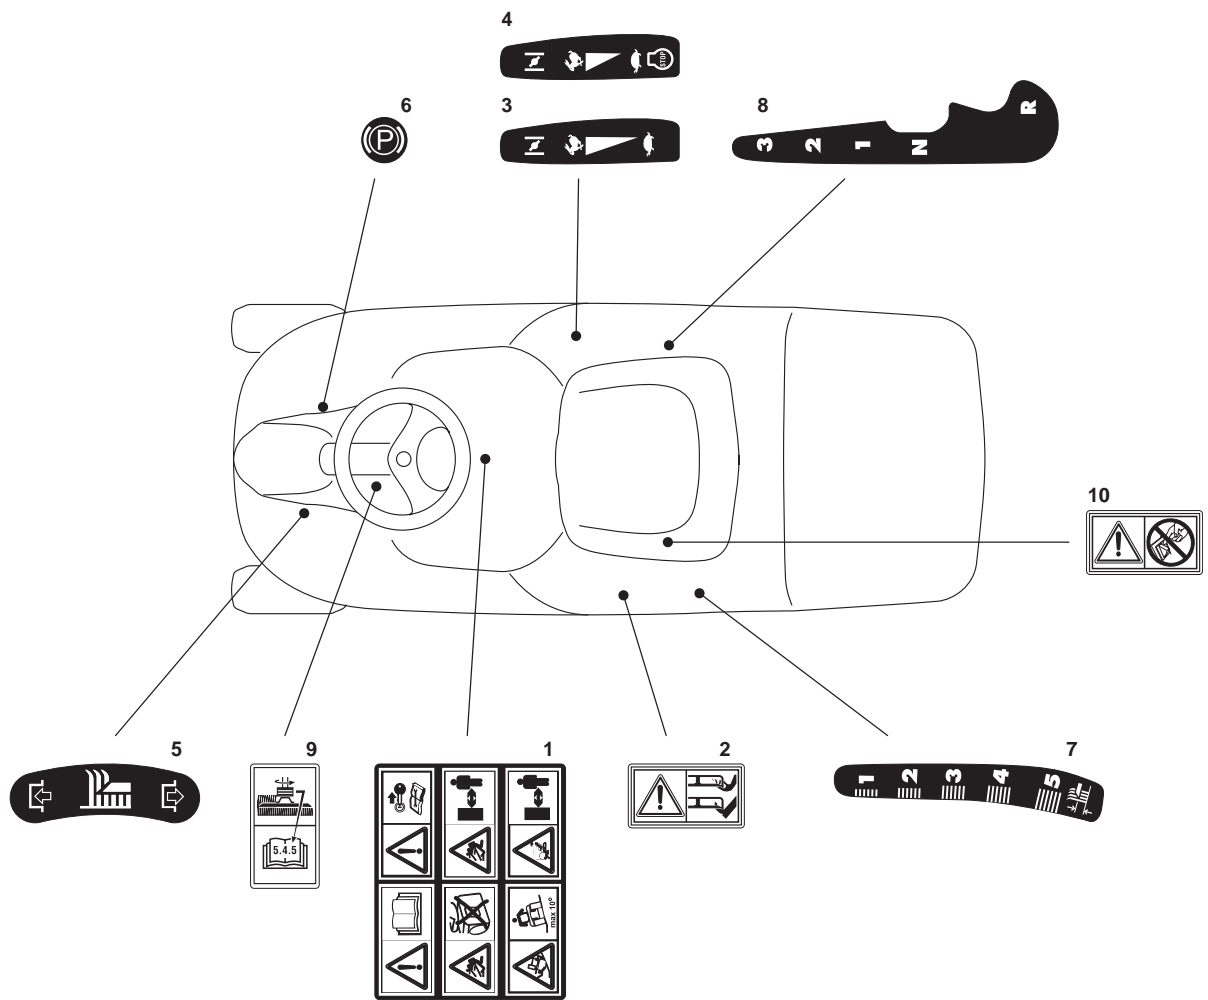

B&S motor
GGP- motor

Utgåva Issue 2007-13		Bildnr Picture No 1434C		GARDEN COMPACT DEKALER		GARDEN COMPACT LABELS		Sida Page 4	
Pos. Fig.	Antal/Quantity				Art nr Part No	Benämning	Description	Sats Kit	Anmärkning Notes
	2501 2503 -20	2503 -30 2504 2505		2510					
1	1	1	1		14357428/0	Dekal	Label		
2	1	1	1		14356699/0	Dekal	Label		
3	1				14358415/0	Dekal	Label		
4		1	1		14358717/0	Dekal	Label		
5	1	1	1		14358418/0	Dekal	Label		
6	1	1	1		14358460/0	Dekal	Label		
7	1	1	1		14358417/0	Dekal	Label		
8	1	1	1		14358416/0	Dekal	Label		
9	1	1	1		14358654/0	Dekal	Label		
10	1	1	1		14360118/0	Dekal	Label		