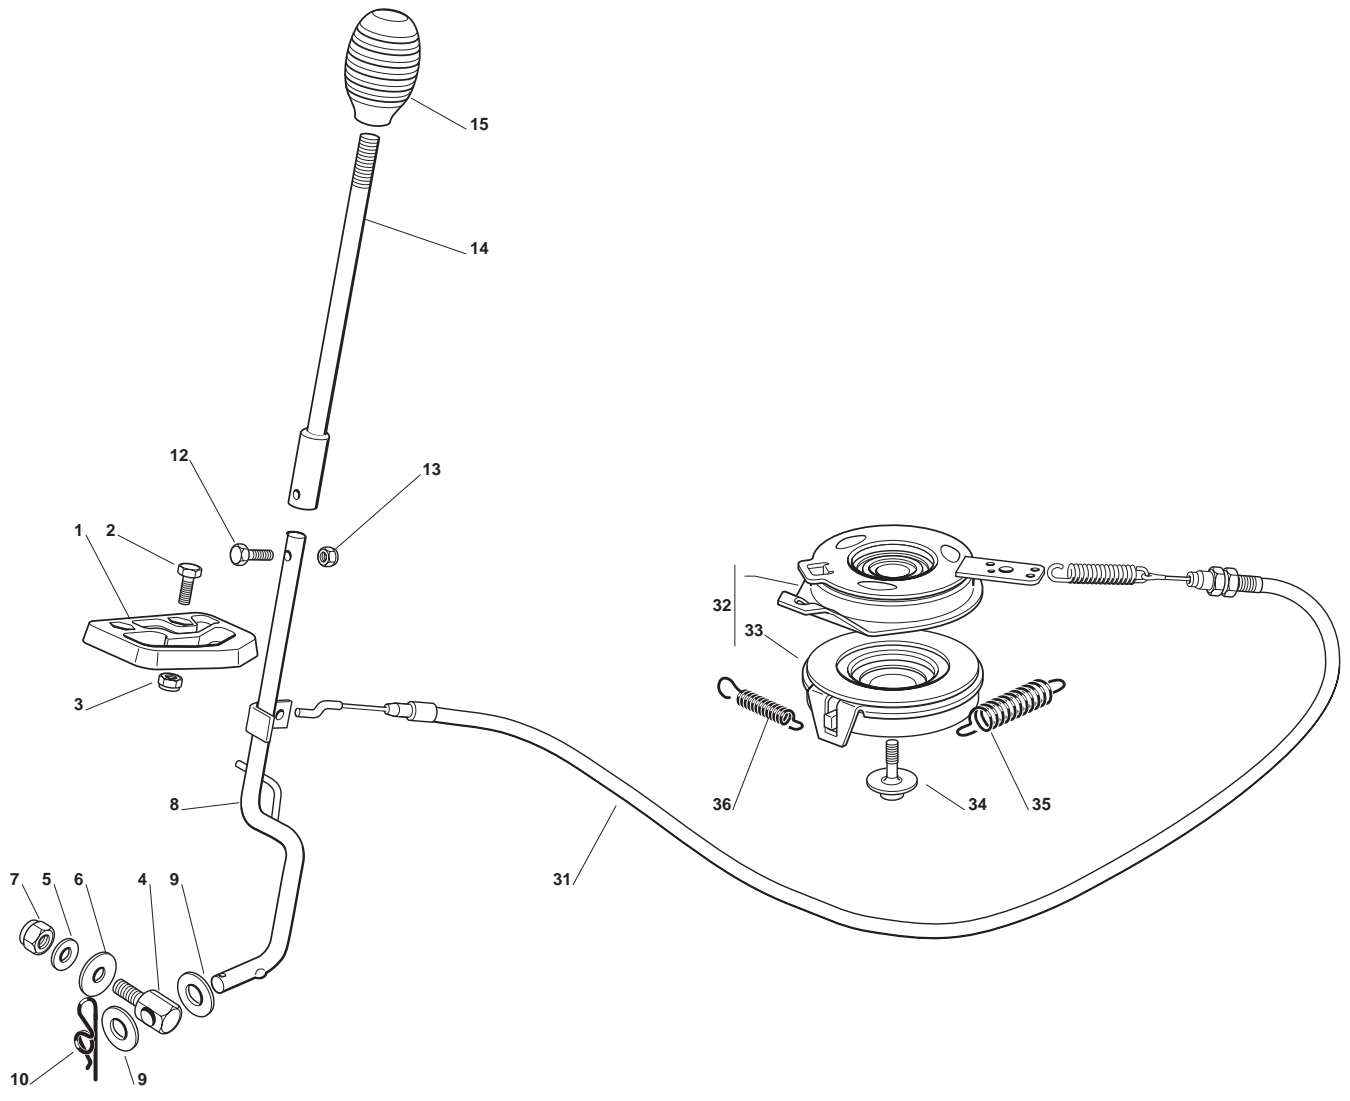

Utgåva Issue		Bildnr Picture No		GARDEN COMPACT AGGREGATSINKOPPLING		GARDEN COMPACT MOWER DECK ENGAGEMENT		Sida Page	
2007- 13		1442D						24	
Pos. Fig.	Antal/Quantity			Art nr Part No	Benämning	Description	Sats Kit	Anmärkning Notes	
	2501 2503 2504 2505	2510							
1	1	1		27487001/0	Glidblock	Gliding shoe			
2	2	2		12791200/0	Skruv	Screw			
3	2	2		12154510/0	Mutter	Nut			
4	1	1		27510107/0	Ledbult	Pivot bolt			
5	1	1		25670011/0	Bricka	Washer			
6	1	1		22672152/0	Bricka	Washer			
7	1	1		12155000/0	Mutter	Nut			
8	1	1		84317073/1	Inkopplingsspak	Engagement lever			
9	2	2		21660100/0	Bricka	Washer			
10	1	1		24487998/0	Låsnål	Hair pin			
12	1	1		12789020/0	Skruv	Screw			
13	1	1		12154330/0	Mutter	Nut			
14	1	1		84317079/0	Spak	Lever			
15	1	1		25394510/0	Knopp	Knob			
31	1	1		84207104/1	Wire	Cable			
32	1	1		18399065/1	Mekanisk koppling	Mechanical clutch			
33	1	1		18399066/1	• Koppling- underdel	• Clutch- lower part		Inkl. pos 33	
34	1	1		12735460/0	Skruv	Screw			
35	1	1		27430579/0	Fjäder	Spring			
36	1	1		22450110/0	Fjäder	Spring