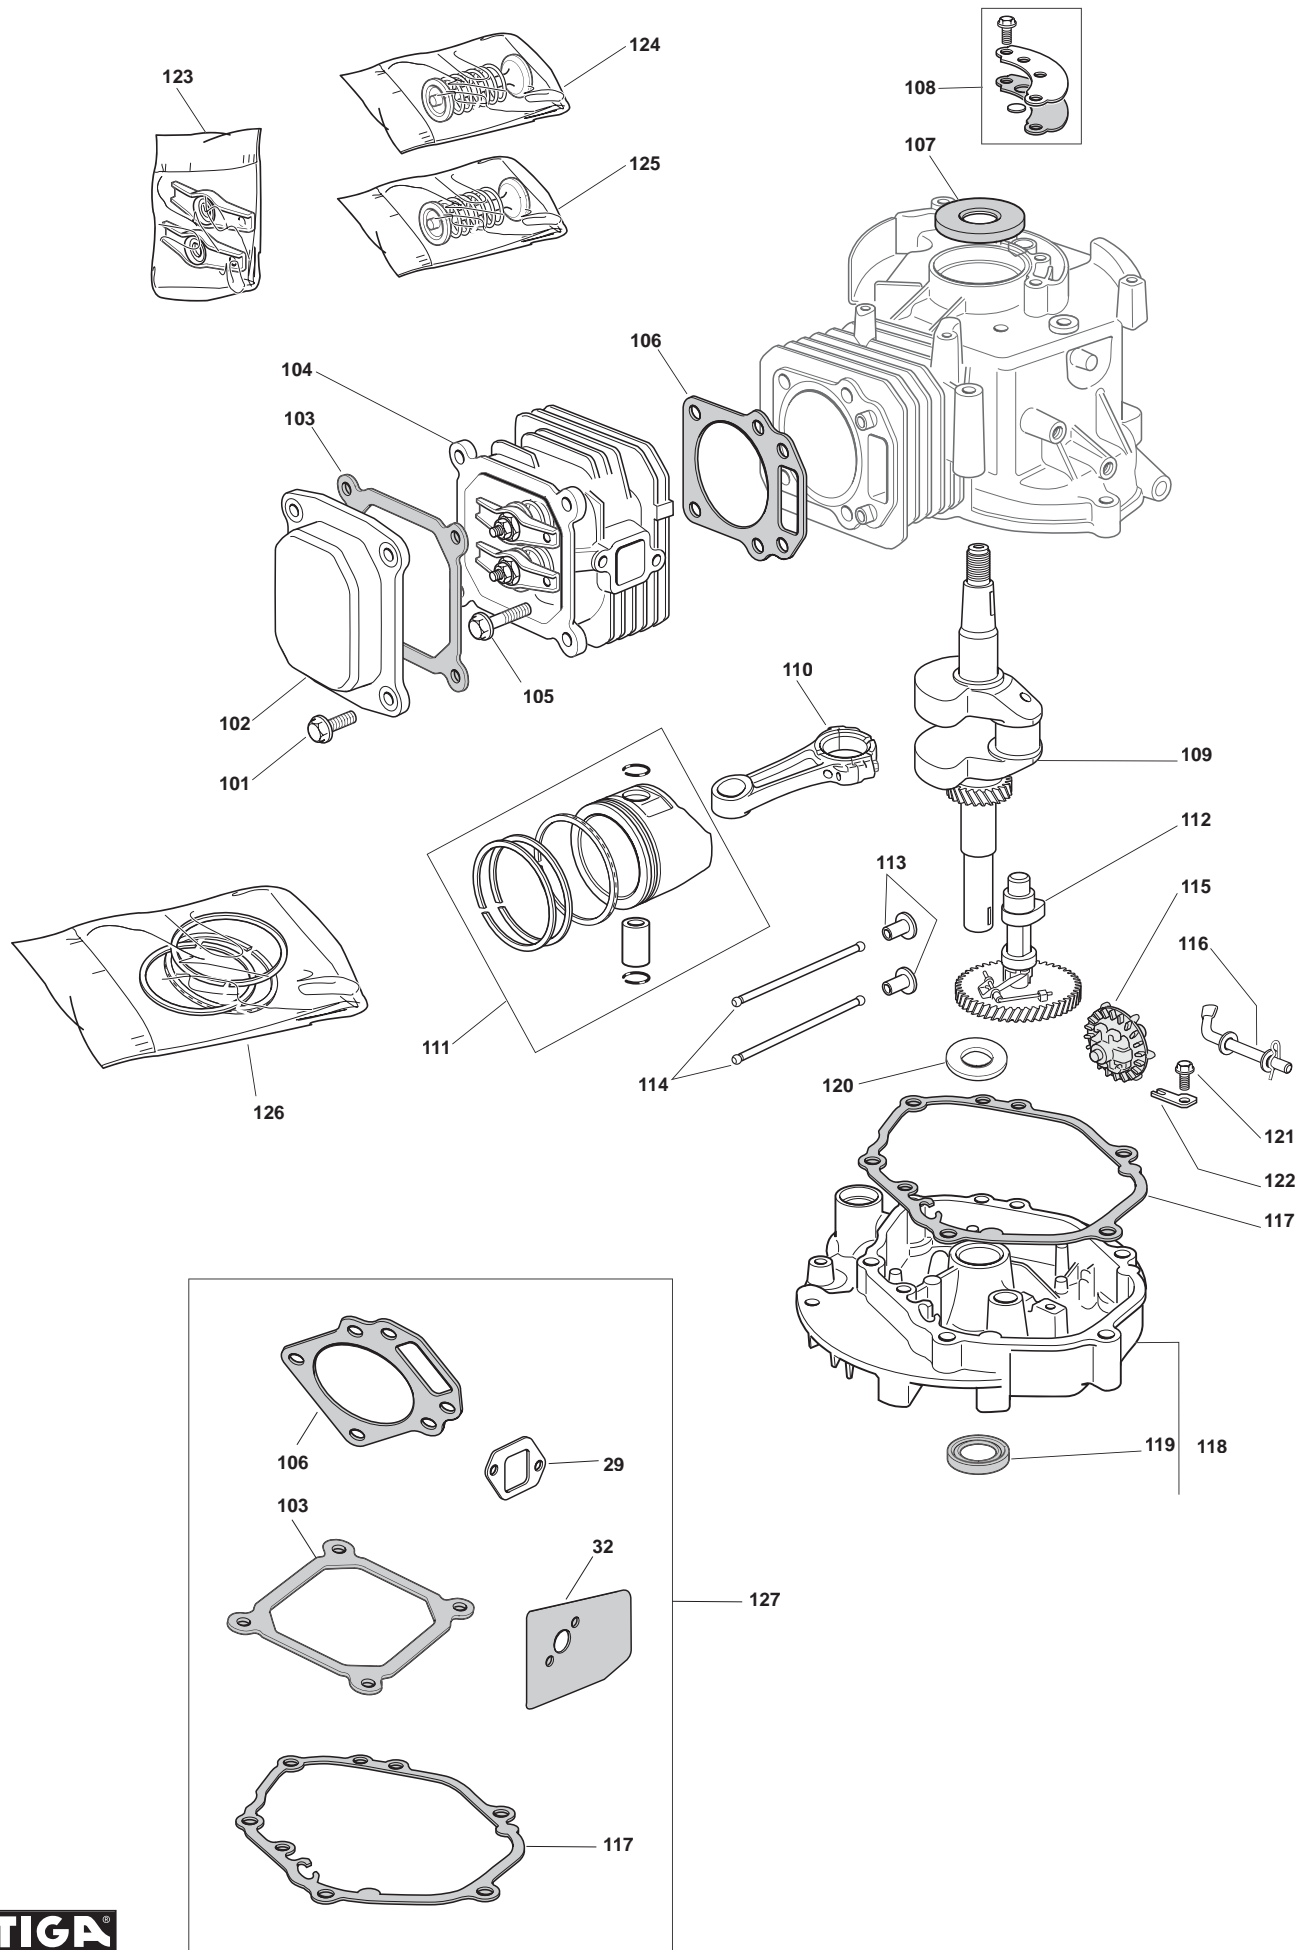

Utgåva Issue		Bildnr Picture No		GGP MOTOR RM 65- RM 65 ES		GGP ENGINE RM 65- RM 65 ES		Sida Page	
2007- 13		2273						210	
Pos. Fig.	Antal/Quantity				Art nr Part No	Benämning	Description	Sats Kit	Anmärkning Notes
	RM 65 65ES								
101	4				18550095/0	Skruv.....	Screw.....		
102	1				18550097/0	Ventilkåpa.....	Valve cover.....		
103	1				18550098/0	Packning.....	Gasket.....		
104	1				18550099/0	Topplöck.....	Cylinder head.....		
105	4				18550100/0	Skruv.....	Screw.....		
106	1				18550101/0	Topplöckspackning.....	Cylinder head gasket.....		
107	1				18550102/0	Tätningring.....	Oil seal.....		
108	1				18550103/0	Packning.....	Gasket.....		
109	1				18550176/0	Vevaxel.....	Crankshaft.....		
110	1				18550105/0	Vevstake.....	Connecting rod.....		
111	1				18550106/0	Kolv kpl.....	Piston assy.....		
112	1				18550107/0	Kamaxel.....	Camshaft.....		
113	1				18550108/0	Ventillyftare sats.....	Valve lifter set.....		
114	1				18550109/0	Stötstångssats.....	Push rod set.....		
115	1				18550110/0	Regulatorövre.....	Governor gear.....		
116	1				18550111/0	Regulatoraxel.....	Governor shaft.....		
117	1				18550112/0	Vevhuspackning.....	Crankcase gasket.....		
118	1				18550113/0	Vevhus kpl.....	Crankcase.....		Inkl. pos 119
119	1				18550114/0	• Tätningring.....	• Seal ring.....		
120	1				18550115/0	Bricka.....	Washer.....		
121	1				18550116/0	Skruv.....	Screw.....		
122	1				18550117/0	Hållare.....	Clamp.....		
123	1				18550118/0	Vipparmssats.....	Rocker arm set.....		
124	1				18550119/0	Utblåsningsventil.....	Exhaust valve.....		
125	1				18550120/0	Insugningsventil.....	Intake valve.....		
126	1				18550121/0	Kolringssats.....	Piston ring set.....		
127	1				18550122/0	Packningssats.....	Gasket set.....