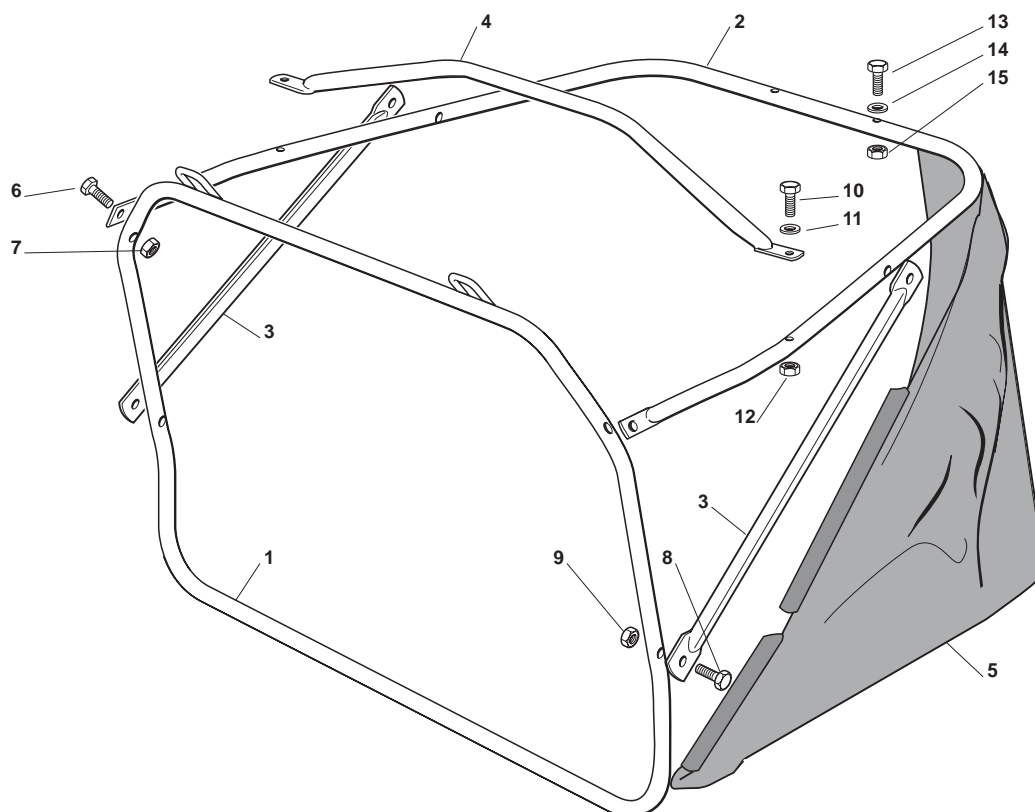

Utgåva Issue		Bildnr Picture No		GARDEN COMPACT GRÄSUPPSAMLARE		GARDEN COMPACT GRASS CATCHER		Sida Page	
2007- 13		1444						28	
Pos. Fig.	Antal/Quantity				Art nr Part No	Benämning	Description	Sats Kit	Anmärkning Notes
	2501	2503	2504	2505					
1	1	1			84801121/0	Ram- främre	Frame- front		
2	1	1			84801119/0	Ram- övre	Frame- upper		
3	2	2			27650117/0	Förstärkningsstag	Reinforcement		
4	1	1			84394051/0	Handtag	Handle		
5	1	1			84106055/0	Uppsamlingsäck	Grass bag		
6	2	2	2510		12789020/0	• Skruv	• Screw		
7	2	2			12154330/0	• Mutter	• Nut		
8	4	4			12789020/0	• Skruv	• Screw		
9	4	4			12154330/0	• Mutter	• Nut		
10	2	2			12789210/0	• Skruv	• Screw		
11	2	2			12521331/0	• Bricka	• Washer		
12	2	2			12154330/0	• Mutter	• Nut		
13	2	2			12674530/0	• Skruv	• Screw		
14	2	2			12521331/0	• Bricka	• Washer		
15	2	2			12154330/0	• Mutter	• Nut		
16	1	1			84180186/0	Skruvsats	Screw set		Inkl. pos 6 - 15