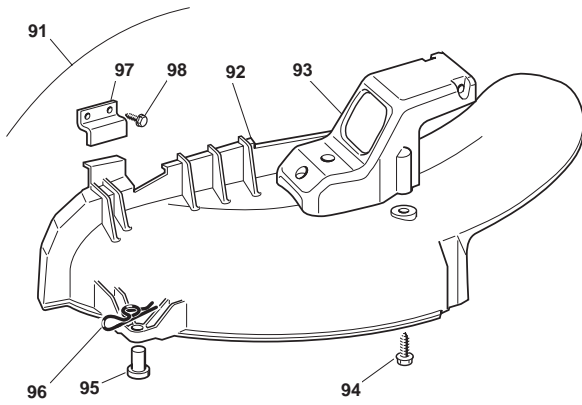

Utgåva Issue 2007- 13		Bildnr Picture No 1443D		GARDEN COMPACT KLIPPAGGREGAT		GARDEN COMPACT MOWER DECK		Sida Page 26		
Pos. Fig.	Antal/Quantity				Art nr Part No	Benämning	Description	Sats Kit	Anmärkning Notes	
	2501 2503 -30	2503 -20 2504 2505		2510						
1	1	1	1		84564095/0	Klippaggregatskåpa	Mower deck casing		Inkl. pos 2 - 4	
2	1	1	1		25033060/0	• Vattenslanganslutning	• Water hose connection.....			
3	1	1	1		19035000/0	• O-ring.....	• O-ring			
4	1	1	1		12500030/0	• Nit.....	• Rivet.....			
5	1	1	1		84650103/0	Förstärkning	Reinforcement.....			
6	4	4	4		12815200/0	Skruv	Screw			
8	4	4	4		12292102/0	Mutter.....	Nut			
9	1	1	1		27772119/0	Fäste	Clamp.....			
10	2	2	2		12818690/0	Skruv	Screw			
11	2	2	2		12293201/0	Mutter.....	Nut			
12	1	1	1		27772133/0	Bygel	Clamp.....			
13	2	2	2		12818690/0	Skruv	Screw			
14	2	2	2		12293201/0	Mutter.....	Nut			
15	1	1	1		27772127/1	Fäste	Clamp.....			
16	2	2	2		12818690/0	Skruv	Screw			
17	2	2	2		12293201/0	Mutter.....	Nut			
18	2	2	2		27753071/0	Vinkelfäste.....	Angle bracket			
19	2	2	2		12818690/0	Skruv	Screw			
20	2	2	2		12293201/0	Mutter.....	Nut			
21	1	1	1		84545063/0	Platta	Plate			
22	1	1	1		12792611/0	Skruv	Screw			
23	1	1	1		12155000/0	Mutter.....	Nut			
24	1	1	1		27546041/0	Platta	Plate			
25	1	1	1		27546043/0	Platta	Plate			
26	1	1	1		27230200/2	Hake	Hook			
27	1	1	1		12815210/0	Skruv	Screw			
28	1	1	1		12154510/0	Mutter.....	Nut			
29	1	1	1		27510097/1	Sprint.....	Pin			
30	2	2	2		24487997/0	Låsnål.....	Hair pin			
31	1	1	1		27600122/0	Skydd	Guard			
32	5	5	5		12728530/0	Skruv	Screw			
33	1	1	1		27787045/1	Knivhållare.....	Blade bracket			
34	2	2	2		12794110/0	Skruv	Screw			
35	2	2	2		12540070/0	Bricka	Washer.....			
36	1	1	1		84109504/0	Kniv	Blade			
37	2	2	2		12793102/0	Skruv	Screw			
38	4	4	4		12523060/0	Bricka	Washer.....			
39	2	2	2		12155010/0	Mutter.....	Nut			
40	1	1	1		27275000/0	Gummiplugg.....	Grommet.....			
41	1	1	1		12521330/0	Bricka	Washer.....			
51	1	1	1		27107502/0	Utkast	Conveyor.....			
52	1	1	1		27140053/0	Deflektor	Deflector			
53	5	5	5		12735402/0	Skruv	Screw			
54	1	1	1		27650120/0	Förstärkning	Reinforcement.....			
55	2	2	2		12735410/0	Skruv	Screw			
91		1	1		99900035/0	Mulchingsats kpl	Mulching kit	Inkl. pos 92 - 98		
92		1	1		27140052/0	• Deflektor	• Deflector			
93		1	1		27230201/0	• Ledpunkt.....	• Fulcrum.....			
94		3	3		12735410/0	• Skruv	• Screw			
95		1	1		25510022/0	• Sprint.....	• Pin.....			
96		1	1		24487998/0	• Låsnål	• Hair pin			
97		1	1		27772139/0	• Klämma	• Clamp.....			
98		2	2		12735110/0	• Skruv	• Screw