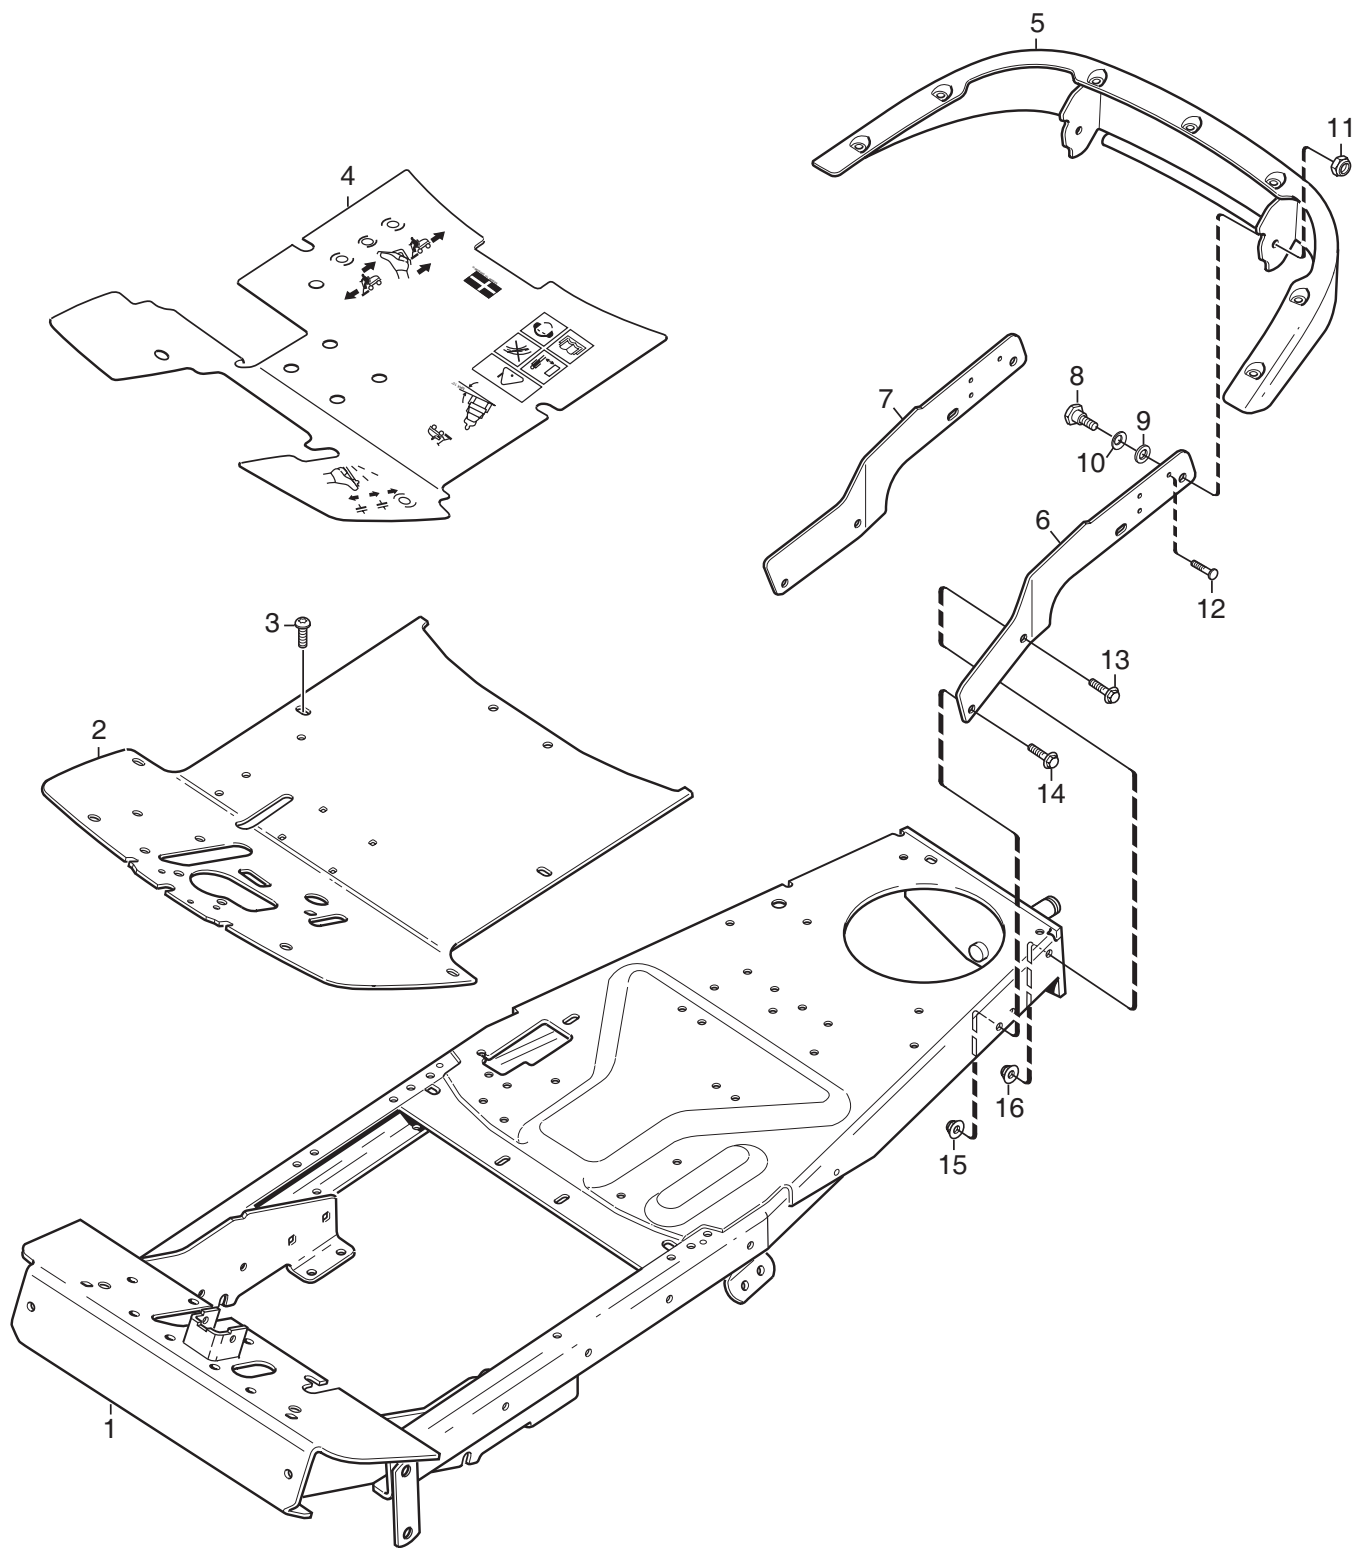

Utgåva Issue		Bildnr Picture No		READY RAM		READY FRAME		Sida Page	
2007- 11		1642A						206	
Pos. Fig.	Antal/Quantity				Art nr Part No	Benämning	Description	Sats Kit	Anmärkning Notes
	2715								
1	1				1134-5546-02 Ram.....	Frame.....			
2	1				1134-5293-01 Durk.....	Floor plate.....			
3	2				9893-0616-16 Skruv.....	Screw.....			
4	1				1134-5338-01 Durkmatta.....	Floor mat.....			
5	1				1134-5453-01 Stötfångare- bak.....	Bumper- rear.....			
6	1				1134-5334-01 Stag- vä.....	Attachment- LH.....			
7	1				1134-5334-02 Stag- hö.....	Attachment- RH.....			
8	2				1134-0240-00 Ansatsskruv.....	Shoulder screw.....			
9	2				1134-4242-01 Distansbricka.....	Spacer washer.....			
10	2				9694-0001-00 Fjäderbricka.....	Washer.....			
11	2				9747-0831-02 Mutter.....	Lock nut.....			
12	2				9943-0516-16 Skruv.....	Screw.....			
13	2				9959-0820-16 Skruv.....	Screw.....			
14	2				9959-0825-16 Skruv.....	Screw.....			
15	1				9739-0831-22 Mutter.....	Nut.....			
16	3				9739-0831-22 Mutter.....	Nut.....