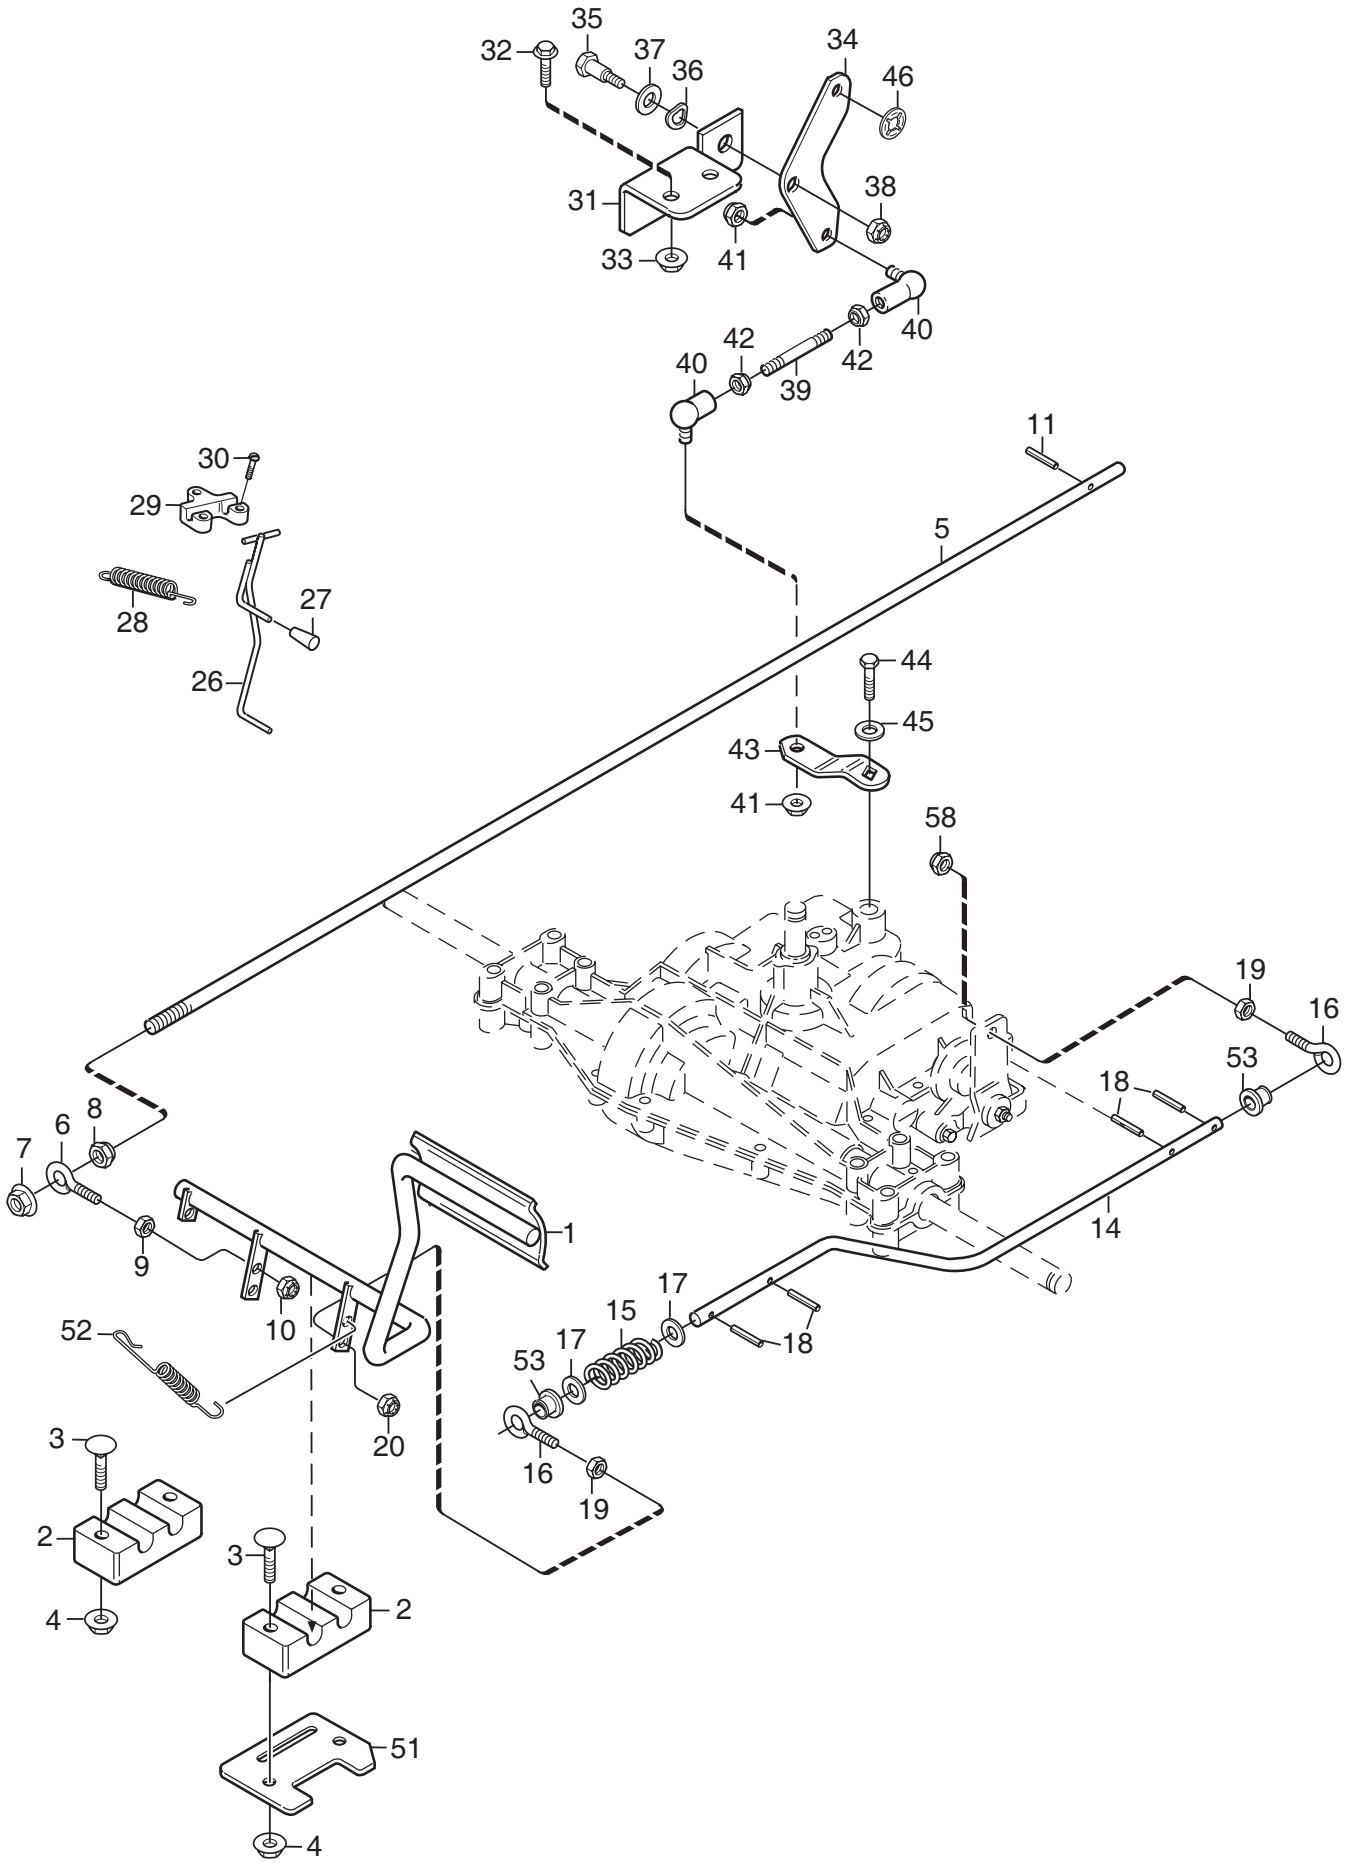

Utgåva Issue		Bildnr Picture No		READY FOTREGLAGE		READY FOOT CONTROLS		Sida Page	
2007- 11		1644B						216	
Pos. Fig.	Antal/Quantity				Art nr Part No	Benämning	Description	Sats Kit	Anmärkning Notes
	2715								
X	1	1			1134-4802-01	Pedal	Pedal		
	2	2			1134-4624-01	Lager	Bearing		
	3	4			9897-0640-12	Skruv	Screw		
	4	4			9739-0631-22	Mutter	Nut		
	5	1			1134-4795-01	Kopplingsstång	Clutch rod		
	6	1			1134-2138-01	Skruvögla	Eye bolt		
	7	1			9739-1031-22	Mutter	Nut		
	8	1			9731-1031-22	Mutter	Nut		
	9	1			9739-0831-22	Mutter	Nut		
	10	1			9747-0831-02	Mutter	Lock nut		
	11	1			9595-0208-00	Spännstift	Locating pin		
	14	1			1134-4777-01	Bromsstag	Brake rod		
	15	1			1134-4617-01	Fjäder	Spring		
	16	2			1134-2138-01	Skruvögla	Eye bolt		
	17	2			9699-0035-02	Planbricka	Flat washer		
	18	4			9595-0208-00	Spännstift	Locating pin		
	19	2			9739-0831-22	Mutter	Nut		
	20	1			9747-0831-02	Mutter	Lock nut		
	26	1			1134-5353-01	Bromsstång	Brake rod		
	27	1			1134-2786-01	Plastknopp	Plastic knob		
	28	1			1131-1497-01	Fjäder	Spring		
	29	1			1134-4002-01	Fäste	Brake rod attachment		
	30	3			9838-9516-12	Skruv	Screw		
	31	1			1134-4714-01	Fästvinkel	Angle bracket		
	32	2			9959-0820-16	Skruv	Screw		
	33	2			9739-0831-22	Mutter	Nut		
	34	1			1134-4715-01	Triangel	Triangular plate		
	35	1			1134-0240-00	Ansattsskruv	Shoulder screw		
	36	1			9694-0001-00	Fjäderbricka	Washer		
	37	1			9699-0036-02	Planbricka	Flat washer		
	38	1			9747-0831-02	Mutter	Lock nut		
	39	1			1134-4717-02	Gångstång	Threaded rod		
	40	2			9570-0004-00	Vinkellänk	Elbow link		
	41	2			9747-0631-02	Låsmutter	Lock nut		
	42	2			9739-0631-22	Mutter	Nut		
	43	1			1134-5279-01	Växelarm	Shift lever		
X	43	1			1134-6351-01	Växelarm	Shift lever		Dana 4360-197 Dana 6800-7
	44	1			9987-5016-16	Skruv	Screw		
	45	1			9699-0060-02	Planbricka	Flat washer		
	46	1			9675-0009-02	Starlock	Starlock		
	51	1			1134-4793-01	Stopplåt	Stop plate		
	52	1			4231-0013-00	Fjäder	Spring		
	53	2			1134-4779-01	Plastbusning	Plastic bushing		
	58	1			9747-0831-02	Mutter	Lock nut