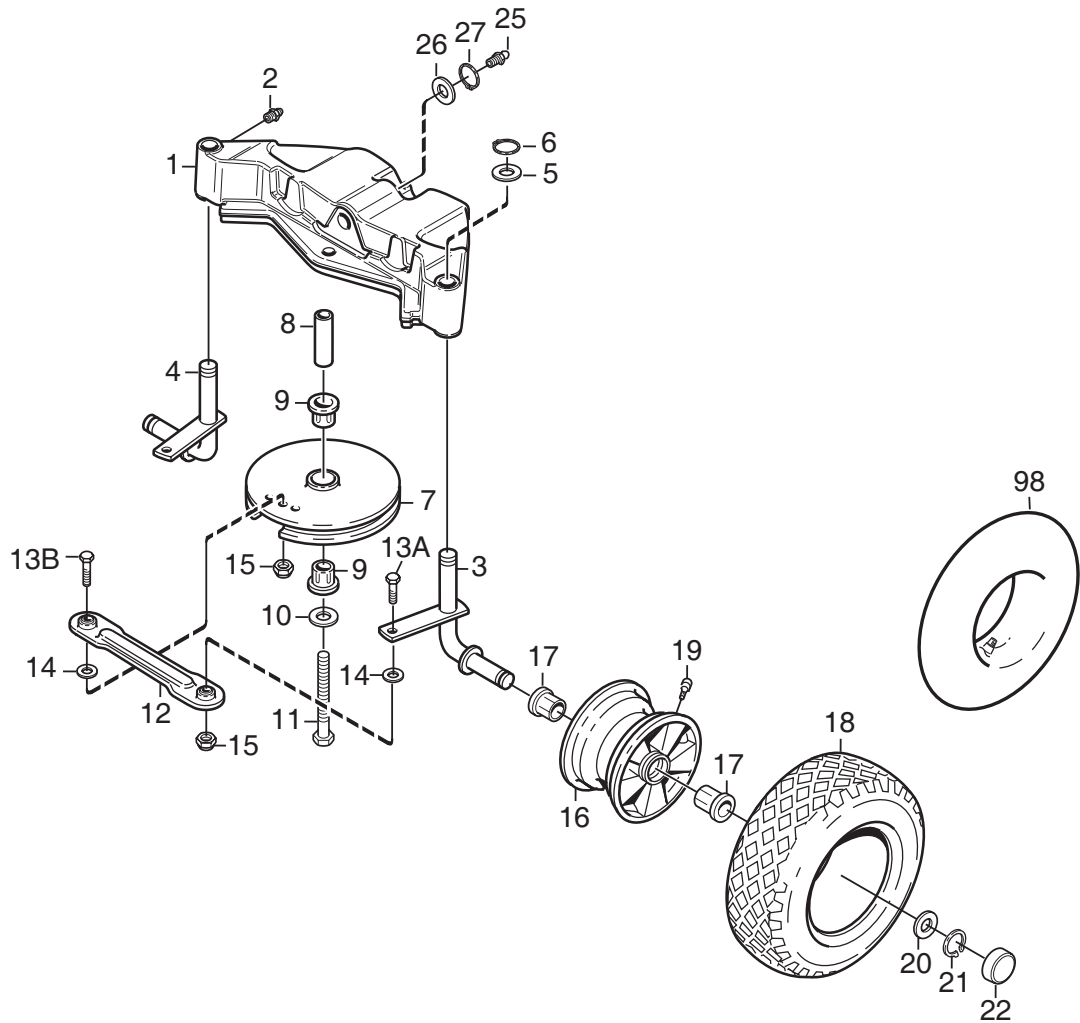

Utgåva Issue		Bildnr Picture No		READY HJUL	READY WHEELS	Sida Page			
2007- 11		1646B				224			
Pos. Fig.	Antal/Quantity				Art nr Part No	Benämning	Description	Sats Kit	Anmärkning Notes
	2715								
1	1			1134-5894-01	Bakaxel	Rear axle			
2	2			9501-0500-00	Smörjnippel	Grease joint			
3	1			1134-5009-02	Spindel- vä	Spindle- LH			
4	1			1134-5009-01	Spindel- hö	Spindle- RH			
5	2			9699-0088-02	Planbricka	Flat washer			
6	2			9650-0020-04	Spårring	Circlip			
7	1			1134-5316-01	Styrskiva	Steering pulley			
8	1			1134-5575-01	Distans	Spacer			
9	1			1134-9024-01	Lager	Bearing		Sats 4 st/kit of 4	
10	1			9699-0104-02	Bricka	Washer			
11	1			9997-1680-12	Skruv	Screw			
12	2			1134-3247-05	Styrstag	Tie rod			
13A	2			9997-0825-16	Skruv	Screw		L = 25 mm	
13B	1			9997-0835-12	Skruv	Screw		L = 35 mm	
14	2			9699-0090-02	Planbricka	Flat washer			
15	3			9747-0831-02	Mutter	Lock nut			
16	2			1134-4706-01	Fälg	Rim			
17	1			1134-9026-01	Lagerbussning	Bearing bush kit		Sats 4 st/kit of 4	
18	2			9545-0117-00	Däck	Tyre		13 x 5.00 - 6	
19	2			9545-0500-00	Ventil	Valve			
20	2			1134-0341-01	Bricka	Washer			
21	2			9650-0020-04	Spårring	Circlip			
22	2			1134-4344-01	Navkapsel	Hub cap			
25	1			9501-0500-00	Smörjnippel	Grease joint			
26	1			9699-0088-02	Planbricka	Flat washer			
27	1			9650-0020-04	Spårring	Circlip			
28	2			1134-5255-01	Fälg	Rim			
29	2			9545-0126-01	Däck	Tyre		16 x 6.00 - 8	
30	2			9545-0500-00	Ventil	Valve			
X 32	6			9731-1031-22	Mutter	Nut			
33	2			1134-2471-03	Kil	Key			
34	2			9653-0001-04	Spårryttare	Lock ring			
35	2			1134-0341-01	Bricka	Washer			
36	2			1134-4844-02	Hjulnav	Wheel hub			
X 37	2			1134-4845-02	Navhylsa	Hub sleeve			
38	2			1134-4981-01	Bricka	Washer			
X 50	2			1134-6274-01	Redskapsfäste kpl.	Attachment assy		Inkl. pos 51 - 52	
51	1			1134-9026-01	• Lagerbussning	• Bearing bush kit		Sats 4 st/kit of 4	
52	1			9501-0502-00	• Smörjnippel	• Grease joint			
98				9545-0204-00	Innerslang	Inner tube		Reservdel/spare part	
99				9545-0203-00	Innerslang	Inner tube		Reservdel/spare part