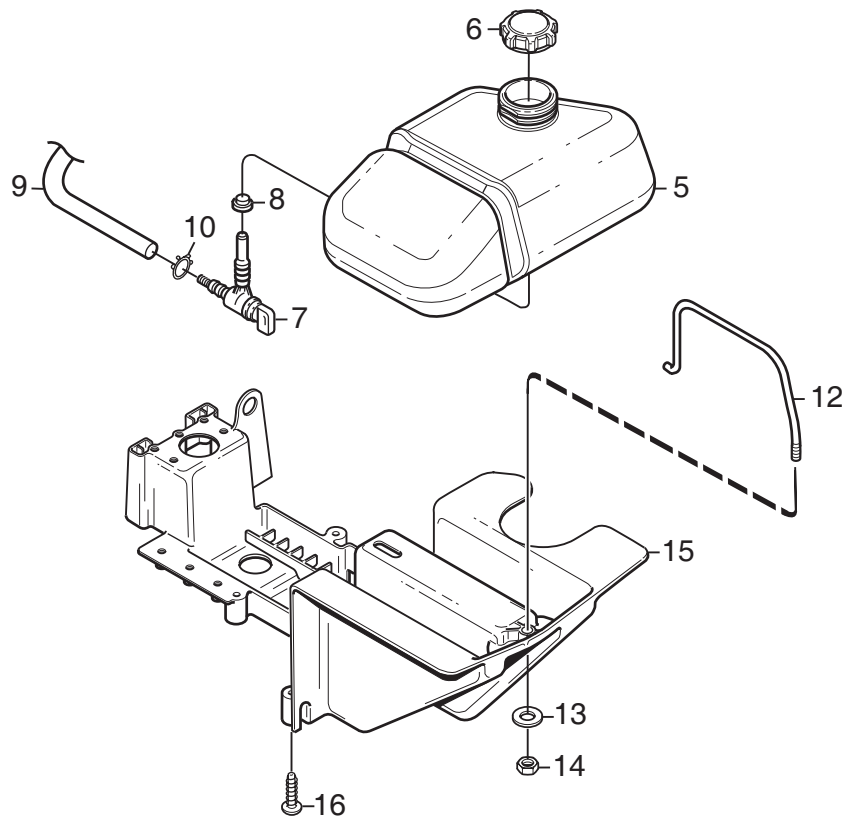

Utgåva Issue		Bildnr Picture No		READY MOTOR		READY ENGINE		Sida Page	
2007- 11		1651A						220	
Pos. Fig.	Antal/Quantity				Art nr Part No	Benämning	Description	Sats Kit	Anmärkning Notes
	2715								
1	4				9997-0840-16 Skruv.....	Screw.....		L = 460 mm	
2	4				9747-0831-02 Mutter.....	Lock nut.....			
5	1				1134-5266-01 Bränsletank.....	Fuel tank.....			
6	1				1134-5532-01 Tanklock.....	Fuel tank cap.....			
7	1				1134-3224-01 Bensinkran.....	Fuel shut-off valve.....			
8	1				1134-3225-01 Gummibussning.....	Grommet.....			
9	1				1134-2975-05 Bensinslang.....	Fuel hose.....			
10	2				9578-0023-02 Slangklämma.....	Hose clamp.....			
12	1				1134-4808-01 Tankbygel.....	Tank clamp.....			
13	1				9699-0060-02 Planbricka.....	Flat washer.....			
14	1				9747-0631-02 Låsmutter.....	Lock nut.....			
15	1				1134-4807-02 Tank/batterihylla.....	Tank/battery shelf.....			
16	4				9829-8830-12 Skruv.....	Screw.....			
19	1				1134-0433-00 Ljuddämparpackning.....	Muffler gasket.....			
22	2				1134-4930-01 Skruv.....	Screw.....			
23	1				1134-5455-01 Ljuddämpare.....	Muffler.....			
24	1				9739-0831-22 Mutter.....	Nut.....			
25	1				9959-0820-16 Skruv.....	Screw.....			
26	1				1134-5457-01 Värmskydd.....	Heat guard.....			
27	4				9893-0616-16 Skruv.....	Screw.....