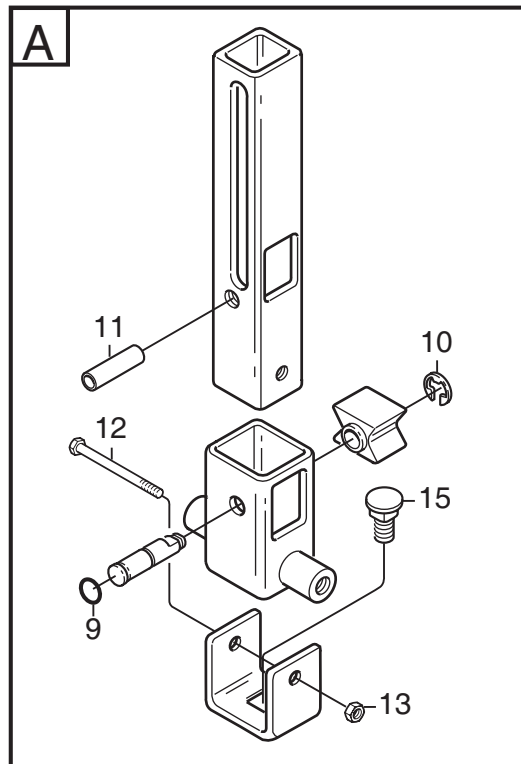

Utgåva Issue		Bildnr Picture No		READY REDSKAPSLYFT		READY LIFTING DEVICE		Sida Page	
2007- 11		1151C						208	
Pos. Fig.	Antal/Quantity				Art nr Part No	Benämning	Description	Sats Kit	Anmärkning Notes
	2715								
1	1				1134-4117-01 Fäste	Bracket			
2	2				9959-1025-16 Skruv	Screw			
3	2				9739-1031-22 Mutter	Nut			
4	2				1134-2684-01 Lager	Bearing			
5	1				1134-4945-01 Lyftspärr kpl	Lift catch assy			
9	1				9404-0027-01 • O-ring	• O-ring			
10	1				9650-0039-04 • Seegersäkring	• Lock ring			
11	1				9595-0276-01 • Spännstift	• Locating pin			
12	1				9997-0640-12 • Skruv	• Screw			
13	1				9747-0631-02 • Låsmutter	• Lock nut			
15	1				9897-0820-16 • Skruv	• Screw			
16	1				9747-0831-02 Mutter	Lock nut			
17	1				1134-4860-01 Lyftgaffel	Lift fork			
18	2				1134-0240-00 Ansätsskruv	Shoulder screw			
19	1				1134-4938-01 Lyftpedal	Lift pedal			
20	2				9997-0625-16 Skruv	Screw			
21	2				9739-0631-22 Mutter	Nut			
22	1				4231-0013-00 Fjäder	Spring