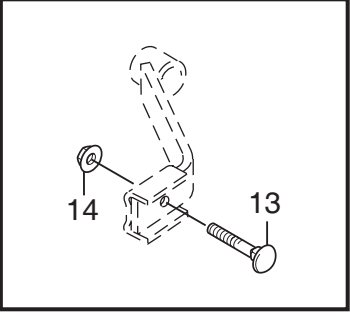

# Genuine Spare Parts

---

21

Utgåva Issue		Bildnr Picture No		READY MONTERINGSDETALJER		READY ASSEMBLY PARTS		Sida Page	
2007- 11		1637B						202	
Pos. Fig.	Antal/Quantity				Art nr Part No	Benämning	Description	Sats Kit	Anmärkning Notes
	2715								
1	1				9595-0262-00	Spännstift .....	Locating pin .....		
2A	1				9699-0103-02	Shims .....	Flat washer .....		0.5 mm
2B	1				9699-0114-02	Shims .....	Flat washer .....		1.0 mm
3	2				1134-4185-01	Ansatsbricka .....	Flange washer .....		
5	4				9699-0056-02	Planbricka .....	Flat washer .....		
7	1				1134-4627-01	Dragögla .....	Tow bar .....		
8	2				9959-0820-16	Skruv .....	Screw .....		
9	4				9997-0820-16	Skruv .....	Screw .....		
10	1				1134-6125-01	Tändningsnyckel .....	Ignition key .....		
11	1				1134-5245-01	Batterirem .....	Battery strap .....		
12	1				1134-6113-01	Batteriskruvar .....	Battery screws .....		
13	2				9898-1035-16	Skruv .....	Screw .....		
14	2				9739-1031-22	Mutter .....	Nut .....		
X	21	1			8211-0009-70	Bruksanvisning .....	Owner's manual .....		
X	21	1			8211-0010-70	Bruksanvisning .....	Owner's manual .....		
X	21	1			8211-0701-70	Säkerhetsföreskrifter .....	Safety regulations .....		
X	21	1			8211-0950-70	Garantikort .....	Warranty card .....		