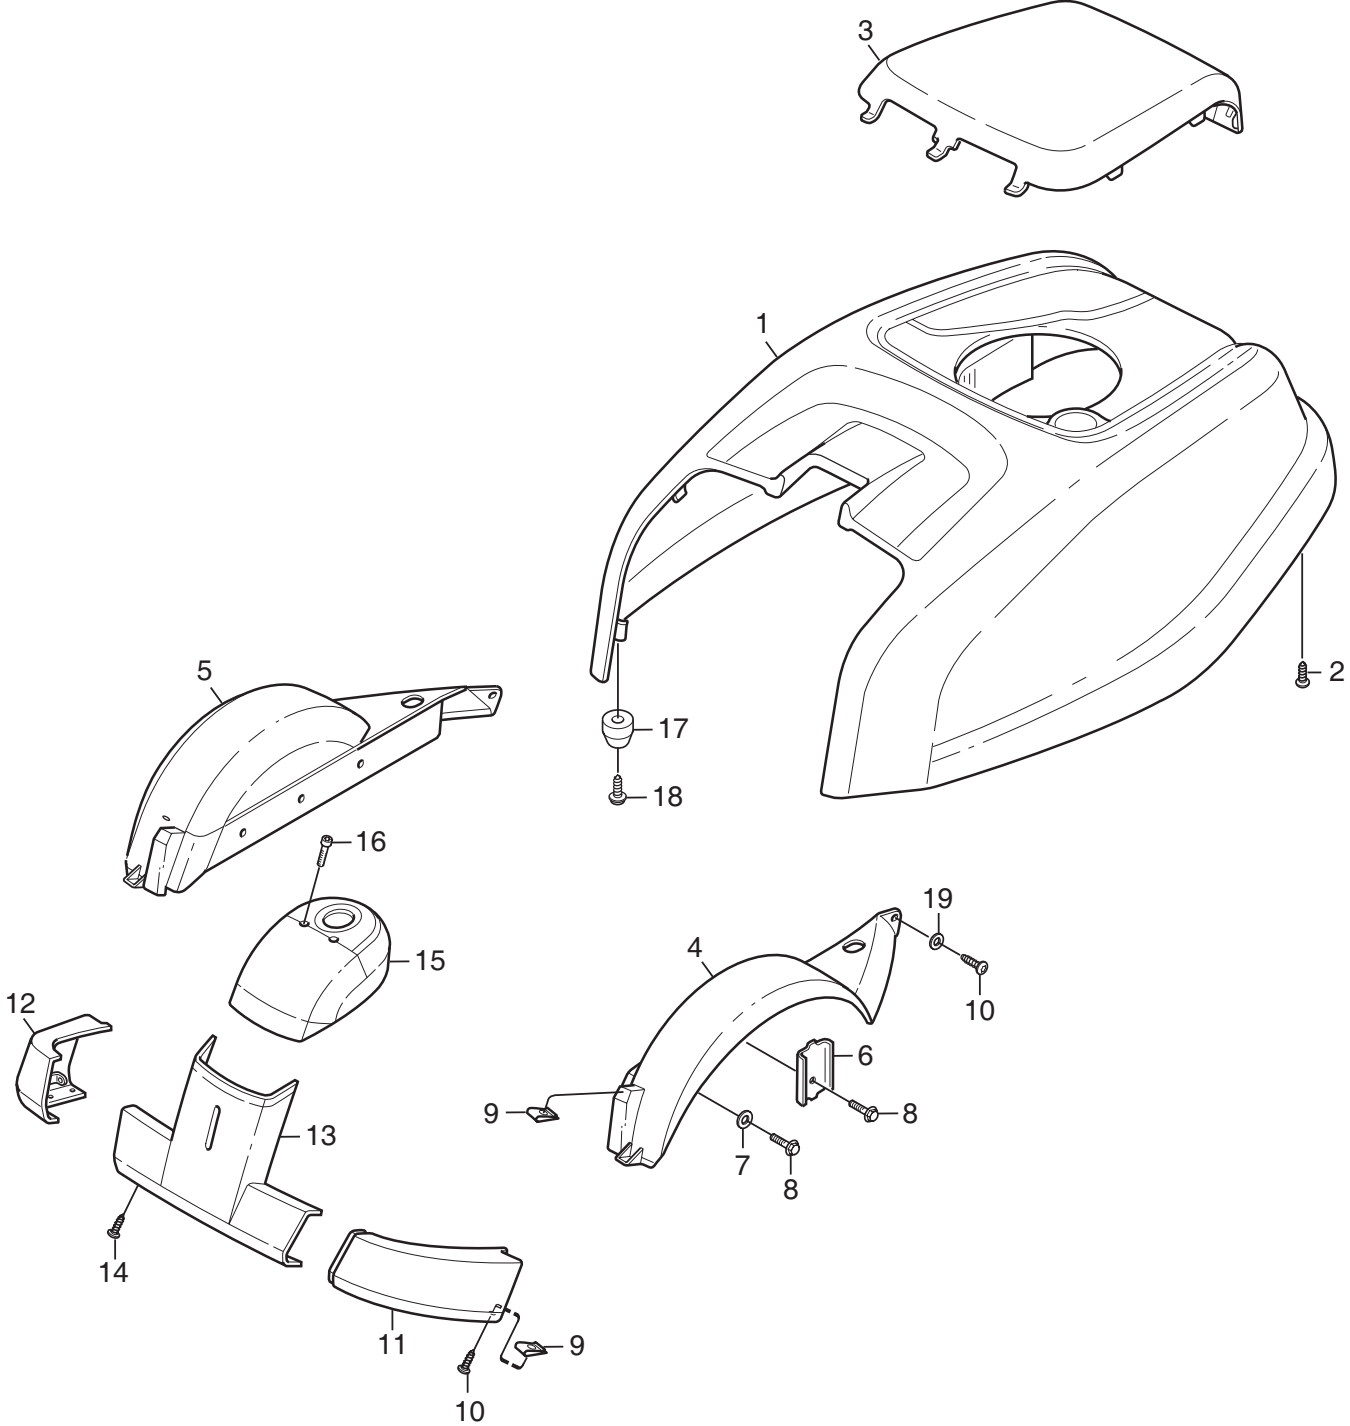

# Genuine Spare Parts

---

21

Utgåva Issue		Bildnr Picture No		READY MONTERINGSDETALJER		READY ASSEMBLY PARTS		Sida Page	
2007- 11		1637B						202	
Pos. Fig.	Antal/Quantity				Art nr Part No	Benämning	Description	Sats Kit	Anmärkning Notes
	2715								
1	1				9595-0262-00	Spännstift .....	Locating pin .....		
2A	1				9699-0103-02	Shims .....	Flat washer .....		0.5 mm
2B	1				9699-0114-02	Shims .....	Flat washer .....		1.0 mm
3	2				1134-4185-01	Ansatsbricka .....	Flange washer .....		
5	4				9699-0056-02	Planbricka .....	Flat washer .....		
7	1				1134-4627-01	Dragögla .....	Tow bar .....		
8	2				9959-0820-16	Skruv .....	Screw .....		
9	4				9997-0820-16	Skruv .....	Screw .....		
10	1				1134-6125-01	Tändningsnyckel .....	Ignition key .....		
11	1				1134-5245-01	Batterirem .....	Battery strap .....		
12	1				1134-6113-01	Batteriskruvar .....	Battery screws .....		
13	2				9898-1035-16	Skruv .....	Screw .....		
14	2				9739-1031-22	Mutter .....	Nut .....		
X	21	1			8211-0009-70	Bruksanvisning .....	Owner's manual .....		
X	21	1			8211-0010-70	Bruksanvisning .....	Owner's manual .....		
X	21	1			8211-0701-70	Säkerhetsföreskrifter .....	Safety regulations .....		
X	21	1			8211-0950-70	Garantikort .....	Warranty card .....		