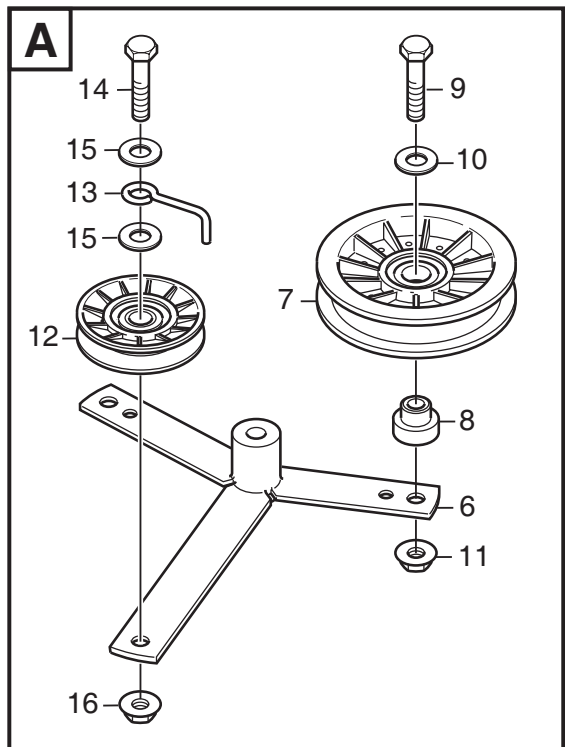

Utgåva Issue		Bildnr Picture No		READY TRANSMISSION		READY TRANSMISSION		Sida Page	
2007- 11		1643A						222	
Pos. Fig.	Antal/Quantity				Art nr Part No	Benämning	Description	Sats Kit	Anmärkning Notes
	2715								
	1				1134-4611-01	Motorremskiva	Engine belt pulley		
	4				1134-5414-01	Remstyrning	Belt guide		
	5				9699-0056-02	Planbricka	Flat washer		
	6				1134-4519-01	Spännarm	Tension arm		
	7				1134-9091-01	Spännrulle	Tension roller		
	8				1134-4614-01	Ansats	Shoulder spacer		
	9				9997-1040-16	Skruv	Screw		
	10				9699-0035-02	Planbricka	Flat washer		
	11				9739-1031-22	Mutter	Nut		
X	12				1134-9027-02	Spännrulle- grå	Tension roller- grey		
	13				1134-1795-01	Rembygel	Belt stirrup		
	14				9997-1040-16	Skruv	Screw		
	15	2			9699-0035-02	Planbricka	Flat washer		
	16	1			9739-1031-22	Mutter	Nut		
	17	1			1134-9065-01	Drivrem	Drive belt		= 9585-0124-01
	18	1			1134-1565-08	Distans	Spacer		
	19	1			9997-0870-16	Skruv	Screw		
	20	2			9699-0056-02	Planbricka	Flat washer		
	21	1			9739-0831-22	Mutter	Nut		
	22	1			1134-5214-01	Fjäder	Spring		
	23A	1			1134-5281-01	Transaxel kpl.	Transaxle assy		Dana 4360-197
X	23B	1			1134-6338-01	Transaxel kpl.	Transaxle assy		Dana 6800-7
X	24	4			9960-0860-12	Skruv	Screw		
	25	4			9747-0831-02	Mutter	Lock nut		
	26	1			1134-4687-01	Momentstag	Strut		
	27	1			9945-0816-16	Skruv	Screw		
	28	1			1134-1849-01	Remskiva	Belt pulley		
	30	1			9650-0016-04	Spårring	Lock ring		
	31	1			1134-4707-01	Remstyrning	Belt guide		
	32	1			9942-0820-16	Skruv	Screw		
	41	1			1134-2138-01	Skruvögla	Eye bolt		
	42	1			1134-4779-01	Plastbussning	Plastic bushing		
	43	1			9739-0831-22	Mutter	Nut		
	44	1			9747-0831-02	Mutter	Lock nut