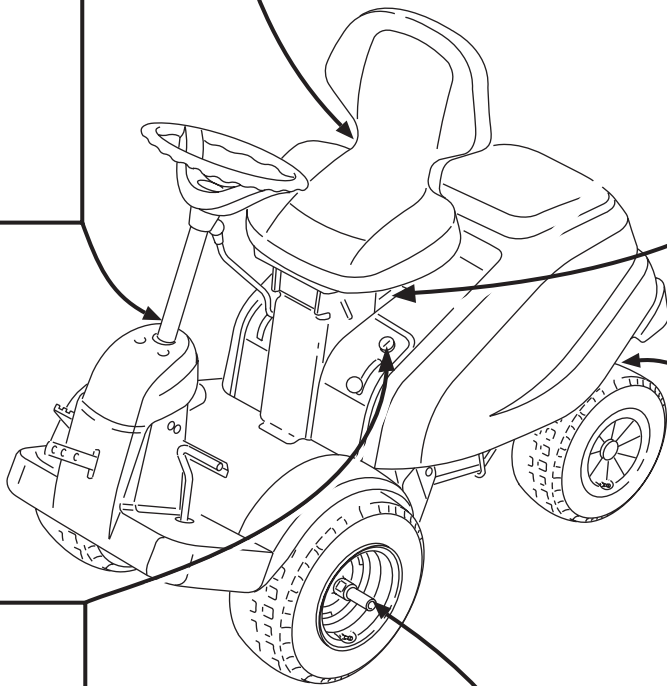

# Genuine Spare Parts

---

21

Utgåva Issue		Bildnr Picture No		READY MONTERINGSDETALJER		READY ASSEMBLY PARTS		Sida Page	
2007- 11		1637B						202	
Pos. Fig.	Antal/Quantity				Art nr Part No	Benämning	Description	Sats Kit	Anmärkning Notes
	2715								
1	1				9595-0262-00	Spännstift .....	Locating pin .....		
2A	1				9699-0103-02	Shims .....	Flat washer .....		0.5 mm
2B	1				9699-0114-02	Shims .....	Flat washer .....		1.0 mm
3	2				1134-4185-01	Ansatsbricka .....	Flange washer .....		
5	4				9699-0056-02	Planbricka .....	Flat washer .....		
7	1				1134-4627-01	Dragögla .....	Tow bar .....		
8	2				9959-0820-16	Skruv .....	Screw .....		
9	4				9997-0820-16	Skruv .....	Screw .....		
10	1				1134-6125-01	Tändningsnyckel .....	Ignition key .....		
11	1				1134-5245-01	Batterirem .....	Battery strap .....		
12	1				1134-6113-01	Batteriskruvar .....	Battery screws .....		
13	2				9898-1035-16	Skruv .....	Screw .....		
14	2				9739-1031-22	Mutter .....	Nut .....		
X	21	1			8211-0009-70	Bruksanvisning .....	Owner's manual .....		
X	21	1			8211-0010-70	Bruksanvisning .....	Owner's manual .....		
X	21	1			8211-0701-70	Säkerhetsföreskrifter .....	Safety regulations .....		
X	21	1			8211-0950-70	Garantikort .....	Warranty card .....		