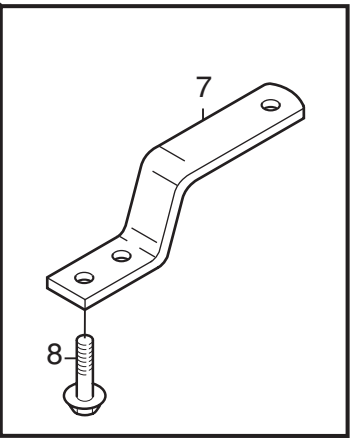

# Genuine Spare Parts

---

21

Utgåva Issue		Bildnr Picture No		READY MONTERINGSDETALJER		READY ASSEMBLY PARTS		Sida Page	
2007- 11		1637B						202	
Pos. Fig.	Antal/Quantity				Art nr Part No	Benämning	Description	Sats Kit	Anmärkning Notes
	2715								
1	1				9595-0262-00	Spännstift .....	Locating pin .....		
2A	1				9699-0103-02	Shims .....	Flat washer .....		0.5 mm
2B	1				9699-0114-02	Shims .....	Flat washer .....		1.0 mm
3	2				1134-4185-01	Ansatsbricka .....	Flange washer .....		
5	4				9699-0056-02	Planbricka .....	Flat washer .....		
7	1				1134-4627-01	Dragögla .....	Tow bar .....		
8	2				9959-0820-16	Skruv .....	Screw .....		
9	4				9997-0820-16	Skruv .....	Screw .....		
10	1				1134-6125-01	Tändningsnyckel .....	Ignition key .....		
11	1				1134-5245-01	Batterirem .....	Battery strap .....		
12	1				1134-6113-01	Batteriskruvar .....	Battery screws .....		
13	2				9898-1035-16	Skruv .....	Screw .....		
14	2				9739-1031-22	Mutter .....	Nut .....		
X	21	1			8211-0009-70	Bruksanvisning .....	Owner's manual .....		
X	21	1			8211-0010-70	Bruksanvisning .....	Owner's manual .....		
X	21	1			8211-0701-70	Säkerhetsföreskrifter .....	Safety regulations .....		
X	21	1			8211-0950-70	Garantikort .....	Warranty card .....		