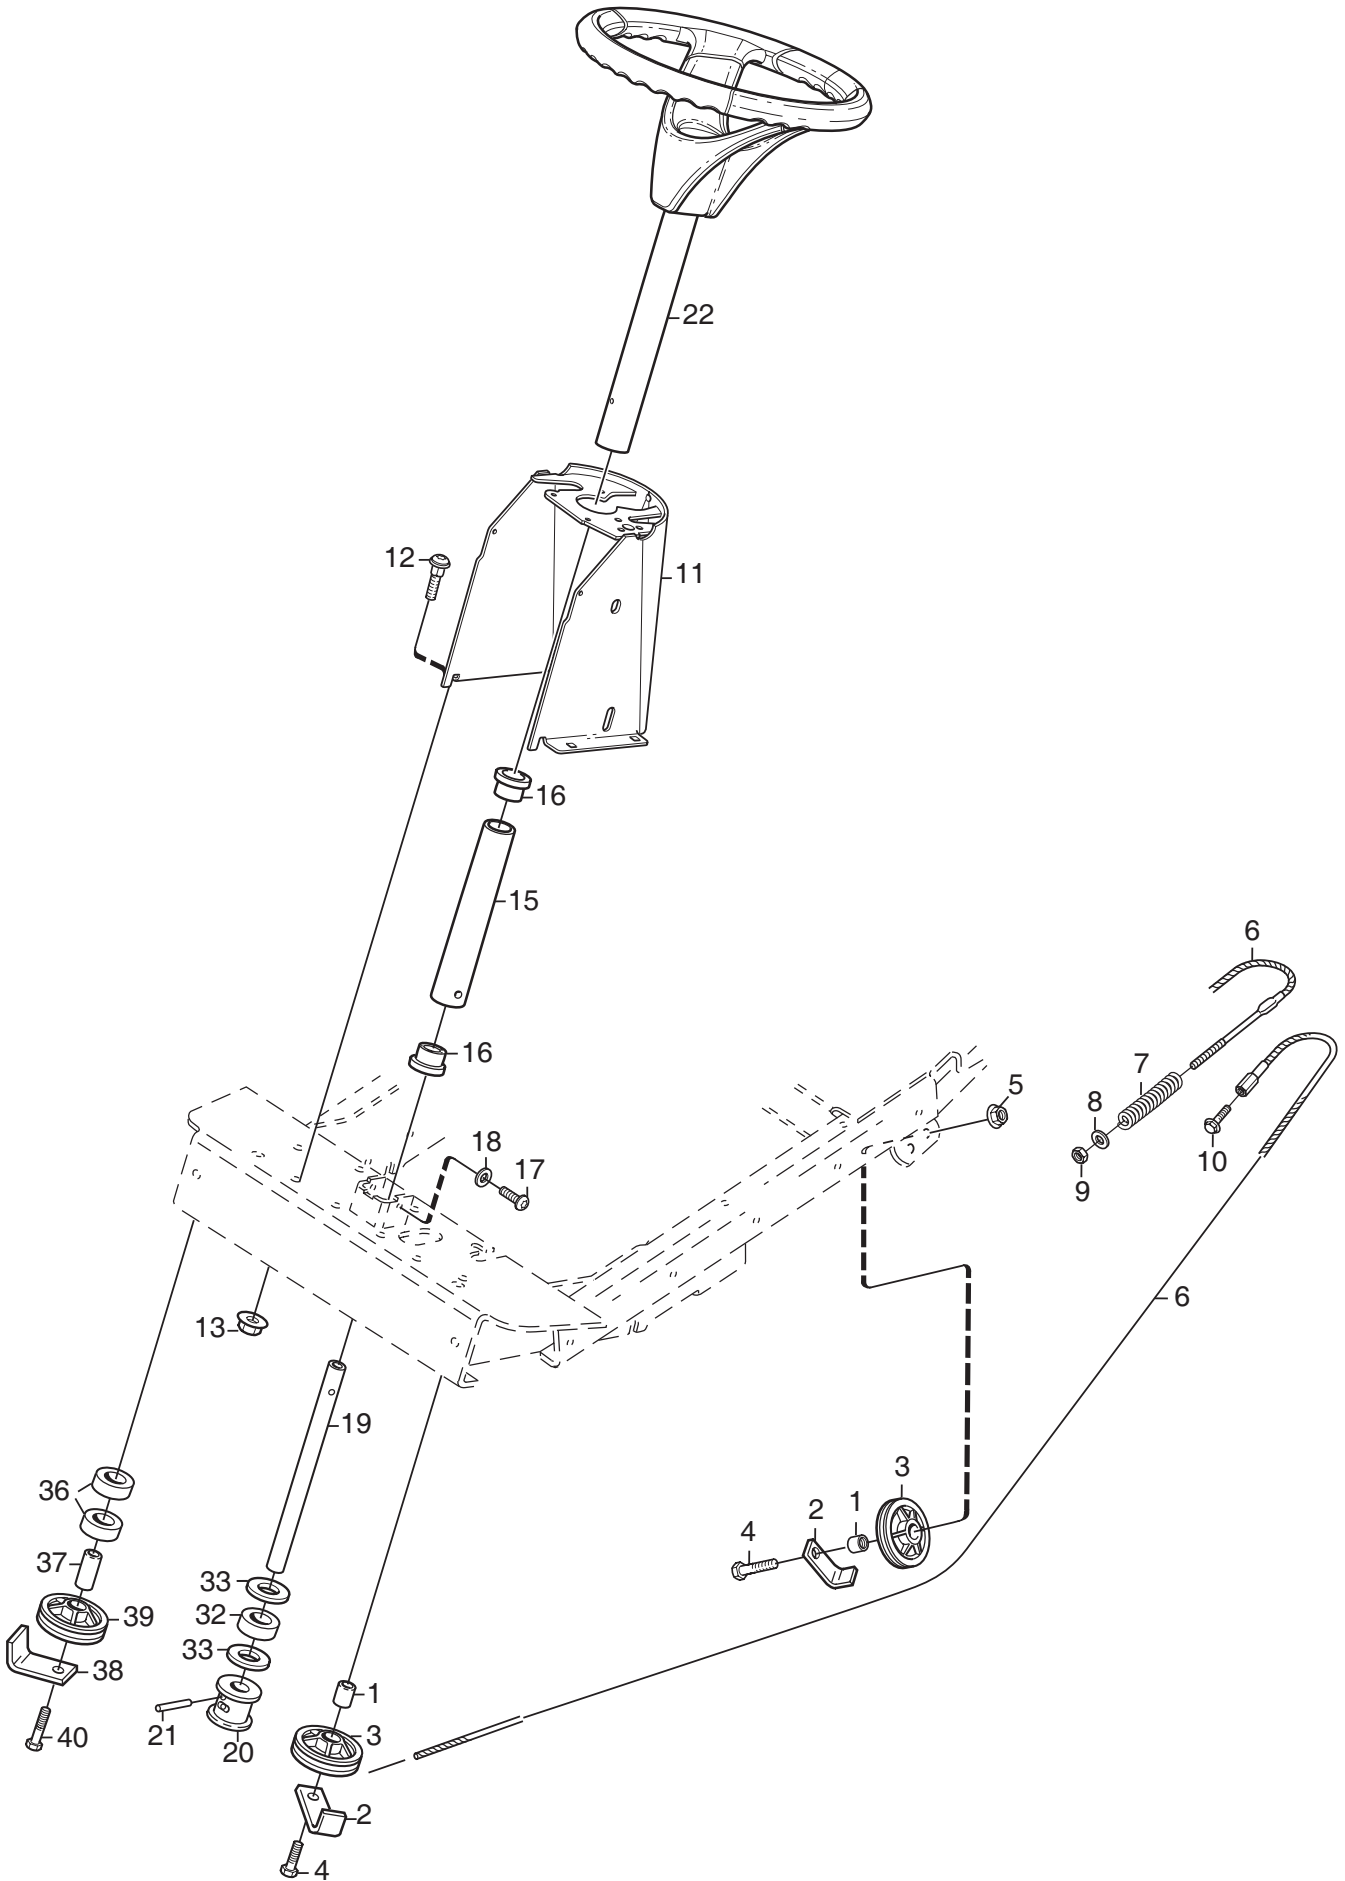

Utgåva Issue		Bildnr Picture No		READY STYRNING		READY STEERING		Sida Page	
2007- 11		1653						212	
Pos. Fig.	Antal/Quantity				Art nr Part No	Benämning	Description	Sats Kit	Anmärkning Notes
	2715								
1	3				1134-0041-01 Linhjulshylsa	Bushing.....			
2	3				1134-3022-01 Linhållare	Cable holder			
3	1				1134-9025-01 Linhjul- sats	Steering pulley- kit			Sats 2 st/kit of 2
4	3				9997-1040-16 Skruv	Screw			
5	2				9739-1031-22 Mutter	Nut			
6	1				1134-2032-04 Styrwire	Steering cable			
7	1				1134-1310-01 Tryckfjäder	Compression spring			
8	1				9699-0056-02 Planbricka	Flat washer			
9	1				9747-0831-02 Mutter	Lock nut			
10	1				9959-0820-16 Skruv	Screw			
11	1				1134-5349-03 Styrkonsol- grå	Steering console- grey			
12	4				9897-0820-16 Skruv	Screw			
13	4				9739-0831-22 Mutter	Nut			
15	1				1134-1305-05 Rattrör- nedre	Steering column- lower			
16	2				1134-1901-01 Lager	Bearing			
17	2				9893-0616-16 Skruv	Screw			
18	2				9699-0060-02 Planbricka	Flat washer			
19	1				1134-5495-01 Rattstång	Steering rod			
20	1				1134-1933-01 Styrrulle	Steering pulley			
21	1				9595-0262-00 Spännstift	Locating pin			
22	1				1134-5496-01 Ratt	Steering wheel			
32	1				1134-3047-01 Distans	Spacer			
33	2				9699-0104-02 Bricka	Washer			
36	2				1134-3047-01 Distans	Spacer			
37	1				1134-0041-05 Hylsa	Bushing			
38	1				1134-3022-01 Linhållare	Cable holder			
39	1				1134-9025-01 Linhjul- sats	Steering pulley- kit			Sats 2 st/kit of 2
40	1				9997-1060-12 Skruv	Screw