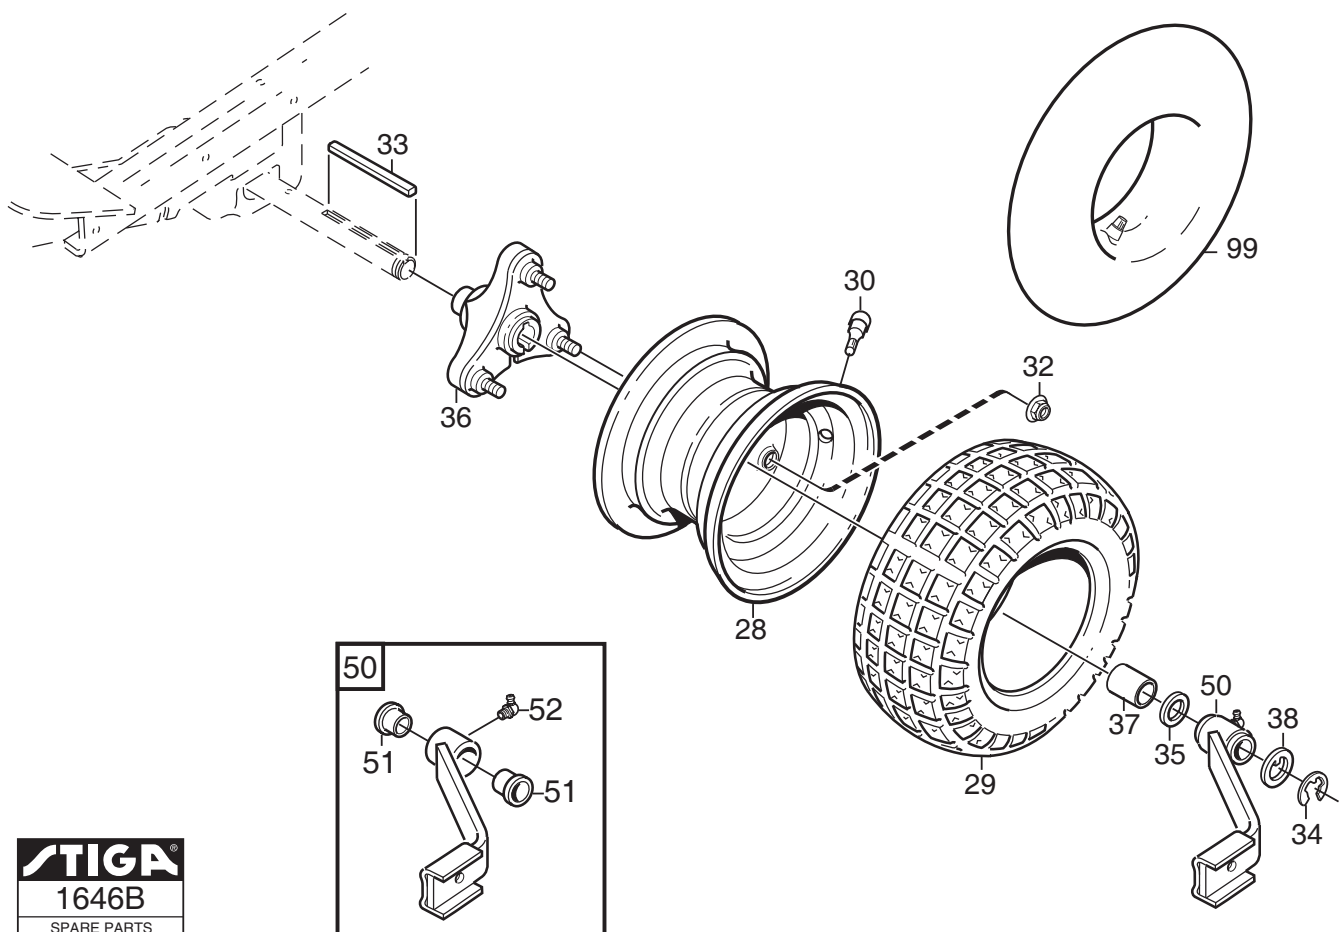

Utgåva Issue		Bildnr Picture No		READY HJUL	READY WHEELS	Sida Page			
2007- 11		1646B				224			
Pos. Fig.	Antal/Quantity				Art nr Part No	Benämning	Description	Sats Kit	Anmärkning Notes
	2715								
1	1			1134-5894-01	Bakaxel	Rear axle			
2	2			9501-0500-00	Smörjnippel	Grease joint			
3	1			1134-5009-02	Spindel- vä	Spindle- LH			
4	1			1134-5009-01	Spindel- hö	Spindle- RH			
5	2			9699-0088-02	Planbricka	Flat washer			
6	2			9650-0020-04	Spårring	Circlip			
7	1			1134-5316-01	Styrskiva	Steering pulley			
8	1			1134-5575-01	Distans	Spacer			
9	1			1134-9024-01	Lager	Bearing		Sats 4 st/kit of 4	
10	1			9699-0104-02	Bricka	Washer			
11	1			9997-1680-12	Skruv	Screw			
12	2			1134-3247-05	Styrstag	Tie rod			
13A	2			9997-0825-16	Skruv	Screw		L = 25 mm	
13B	1			9997-0835-12	Skruv	Screw		L = 35 mm	
14	2			9699-0090-02	Planbricka	Flat washer			
15	3			9747-0831-02	Mutter	Lock nut			
16	2			1134-4706-01	Fälg	Rim			
17	1			1134-9026-01	Lagerbussning	Bearing bush kit		Sats 4 st/kit of 4	
18	2			9545-0117-00	Däck	Tyre		13 x 5.00 - 6	
19	2			9545-0500-00	Ventil	Valve			
20	2			1134-0341-01	Bricka	Washer			
21	2			9650-0020-04	Spårring	Circlip			
22	2			1134-4344-01	Navkapsel	Hub cap			
25	1			9501-0500-00	Smörjnippel	Grease joint			
26	1			9699-0088-02	Planbricka	Flat washer			
27	1			9650-0020-04	Spårring	Circlip			
28	2			1134-5255-01	Fälg	Rim			
29	2			9545-0126-01	Däck	Tyre		16 x 6.00 - 8	
30	2			9545-0500-00	Ventil	Valve			
X 32	6			9731-1031-22	Mutter	Nut			
33	2			1134-2471-03	Kil	Key			
34	2			9653-0001-04	Spårryttare	Lock ring			
35	2			1134-0341-01	Bricka	Washer			
36	2			1134-4844-02	Hjulnav	Wheel hub			
X 37	2			1134-4845-02	Navhylsa	Hub sleeve			
38	2			1134-4981-01	Bricka	Washer			
X 50	2			1134-6274-01	Redskapsfäste kpl.	Attachment assy		Inkl. pos 51 - 52	
51	1			1134-9026-01	• Lagerbussning	• Bearing bush kit		Sats 4 st/kit of 4	
52	1			9501-0502-00	• Smörjnippel	• Grease joint			
98				9545-0204-00	Innerslang	Inner tube		Reservdel/spare part	
99				9545-0203-00	Innerslang	Inner tube		Reservdel/spare part