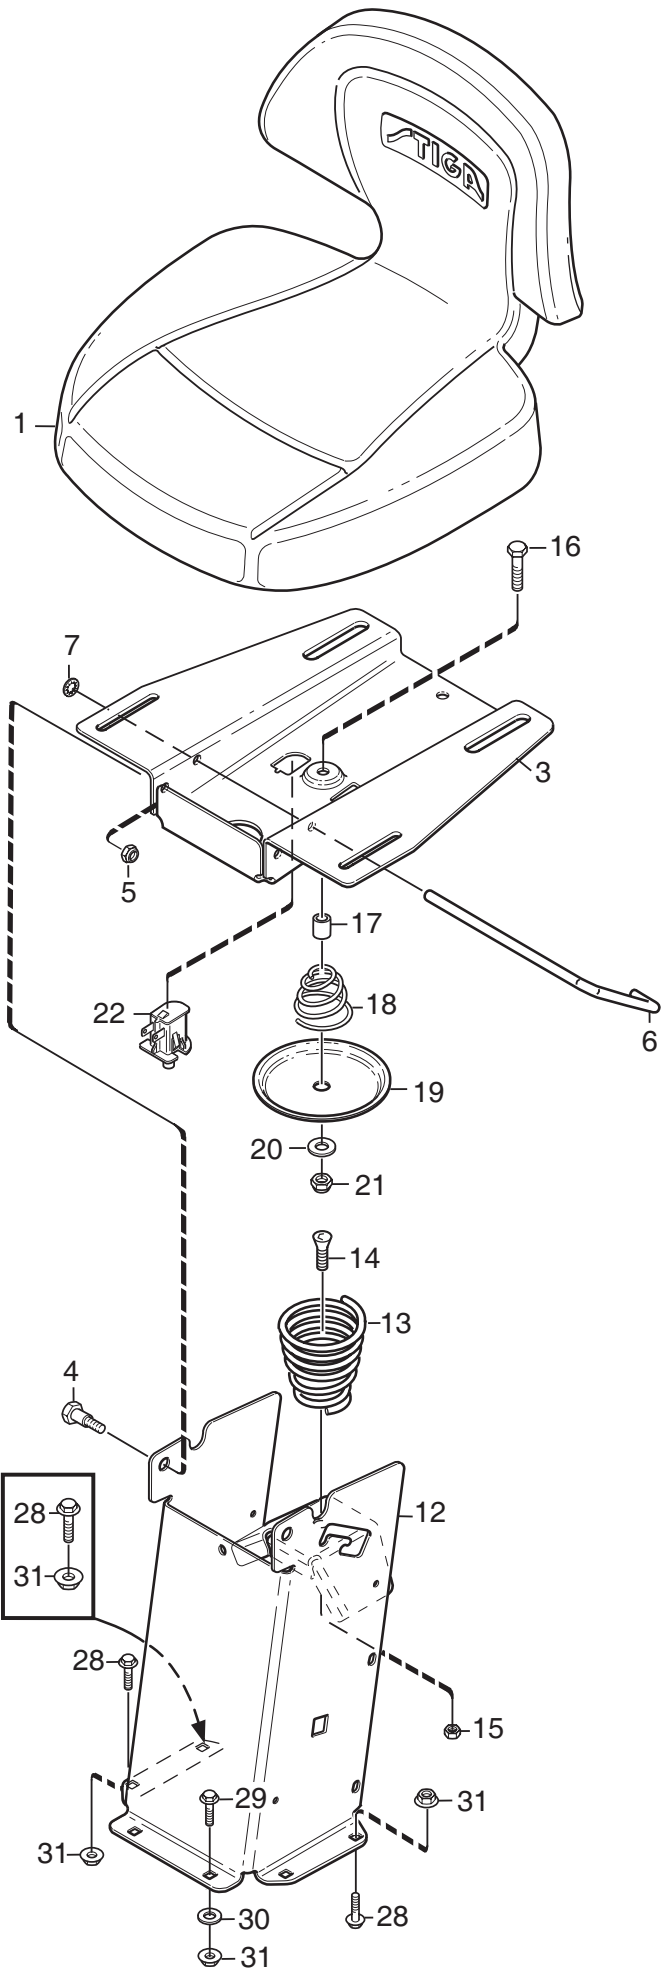

Utgåva Issue		Bildnr Picture No		READY SITS		READY SEAT		Sida Page	
2007- 11		1652A						210	
Pos. Fig.	Antal/Quantity				Art nr Part No	Benämning	Description	Sats Kit	Anmärkning Notes
	2715								
1	1				1134-5506-01 Sits	Seat			
3	1				1134-5301-01 Sitsplatta	Seat plate			
4	2				1134-0240-00 Ansatsskruv	Shoulder screw			
5	2				9747-0831-02 Mutter	Lock nut			
6	1				1134-5454-01 Spärr	Catch			
7	1				9675-0012-02 Starlock	Locking washer			
12	1				1134-5296-04 Sitskonsol- gul	Seat bracket- yellow			
13	1				1134-4256-01 Sitsfjäder	Seat spring			
14	1				9924-1235-19 Skruv	Screw			
15	1				9747-1231-02 Låsmutter	Lock nut			
16	1				9997-0840-16 Skruv	Screw			
17	1				1134-1565-06 Distans	Spacer			
18	1				1134-5302-01 Fjäder	Spring			
19	1				1134-5299-01 Tryckplatta	Push plate			
20	1				9699-0090-02 Planbricka	Flat washer			
21	1				9747-0831-02 Mutter	Lock nut			
22	1				1134-3156-02 Brytare (grå)	Switch (grey)			
28	4				9959-0820-16 Skruv	Screw			L = 20 mm
29	2				9959-0825-16 Skruv	Screw			L = 25 mm
30	2				9699-0056-02 Planbricka	Flat washer			
31	6				9739-0831-22 Mutter	Nut