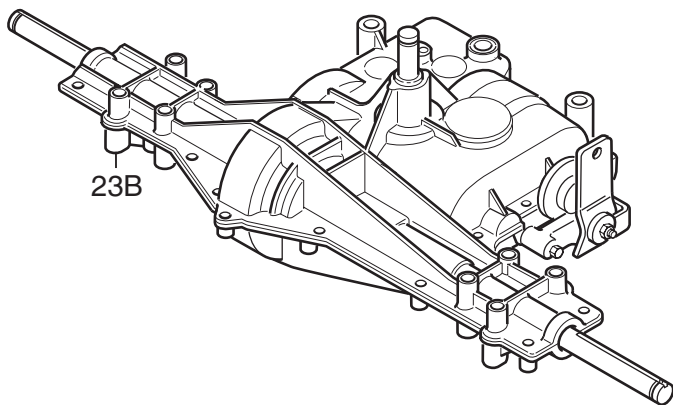

Utgåva Issue		Bildnr Picture No		READY TRANSMISSION		READY TRANSMISSION		Sida Page	
2007- 11		1643A						222	
Pos. Fig.	Antal/Quantity				Art nr Part No	Benämning	Description	Sats Kit	Anmärkning Notes
	2715								
	1				1134-4611-01	Motorremskiva	Engine belt pulley		
	4				1134-5414-01	Remstyrning	Belt guide		
	5				9699-0056-02	Planbricka	Flat washer		
	6				1134-4519-01	Spännarm	Tension arm		
	7				1134-9091-01	Spännrulle	Tension roller		
	8				1134-4614-01	Ansats	Shoulder spacer		
	9				9997-1040-16	Skruv	Screw		
	10				9699-0035-02	Planbricka	Flat washer		
	11				9739-1031-22	Mutter	Nut		
X	12				1134-9027-02	Spännrulle- grå	Tension roller- grey		
	13				1134-1795-01	Rembygel	Belt stirrup		
	14				9997-1040-16	Skruv	Screw		
	15	2			9699-0035-02	Planbricka	Flat washer		
	16	1			9739-1031-22	Mutter	Nut		
	17	1			1134-9065-01	Drivrem	Drive belt		= 9585-0124-01
	18	1			1134-1565-08	Distans	Spacer		
	19	1			9997-0870-16	Skruv	Screw		
	20	2			9699-0056-02	Planbricka	Flat washer		
	21	1			9739-0831-22	Mutter	Nut		
	22	1			1134-5214-01	Fjäder	Spring		
	23A	1			1134-5281-01	Transaxel kpl.	Transaxle assy		Dana 4360-197
X	23B	1			1134-6338-01	Transaxel kpl.	Transaxle assy		Dana 6800-7
X	24	4			9960-0860-12	Skruv	Screw		
	25	4			9747-0831-02	Mutter	Lock nut		
	26	1			1134-4687-01	Momentstag	Strut		
	27	1			9945-0816-16	Skruv	Screw		
	28	1			1134-1849-01	Remskiva	Belt pulley		
	30	1			9650-0016-04	Spårring	Lock ring		
	31	1			1134-4707-01	Remstyrning	Belt guide		
	32	1			9942-0820-16	Skruv	Screw		
	41	1			1134-2138-01	Skruvögla	Eye bolt		
	42	1			1134-4779-01	Plastbussning	Plastic bushing		
	43	1			9739-0831-22	Mutter	Nut		
	44	1			9747-0831-02	Mutter	Lock nut