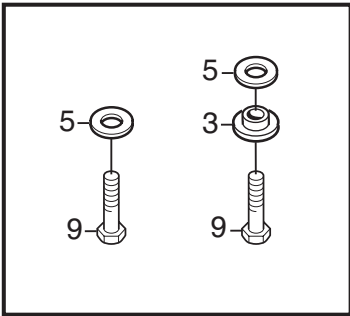

# Genuine Spare Parts

---

21

Utgåva Issue		Bildnr Picture No		READY MONTERINGSDETALJER		READY ASSEMBLY PARTS		Sida Page	
2007- 11		1637B						202	
Pos. Fig.	Antal/Quantity				Art nr Part No	Benämning	Description	Sats Kit	Anmärkning Notes
	2715								
1	1				9595-0262-00	Spännstift .....	Locating pin .....		
2A	1				9699-0103-02	Shims .....	Flat washer .....		0.5 mm
2B	1				9699-0114-02	Shims .....	Flat washer .....		1.0 mm
3	2				1134-4185-01	Ansatsbricka .....	Flange washer .....		
5	4				9699-0056-02	Planbricka .....	Flat washer .....		
7	1				1134-4627-01	Dragögla .....	Tow bar .....		
8	2				9959-0820-16	Skruv .....	Screw .....		
9	4				9997-0820-16	Skruv .....	Screw .....		
10	1				1134-6125-01	Tändningsnyckel .....	Ignition key .....		
11	1				1134-5245-01	Batterirem .....	Battery strap .....		
12	1				1134-6113-01	Batteriskruvar .....	Battery screws .....		
13	2				9898-1035-16	Skruv .....	Screw .....		
14	2				9739-1031-22	Mutter .....	Nut .....		
X	21	1			8211-0009-70	Bruksanvisning .....	Owner's manual .....		
X	21	1			8211-0010-70	Bruksanvisning .....	Owner's manual .....		
X	21	1			8211-0701-70	Säkerhetsföreskrifter .....	Safety regulations .....		
X	21	1			8211-0950-70	Garantikort .....	Warranty card .....		