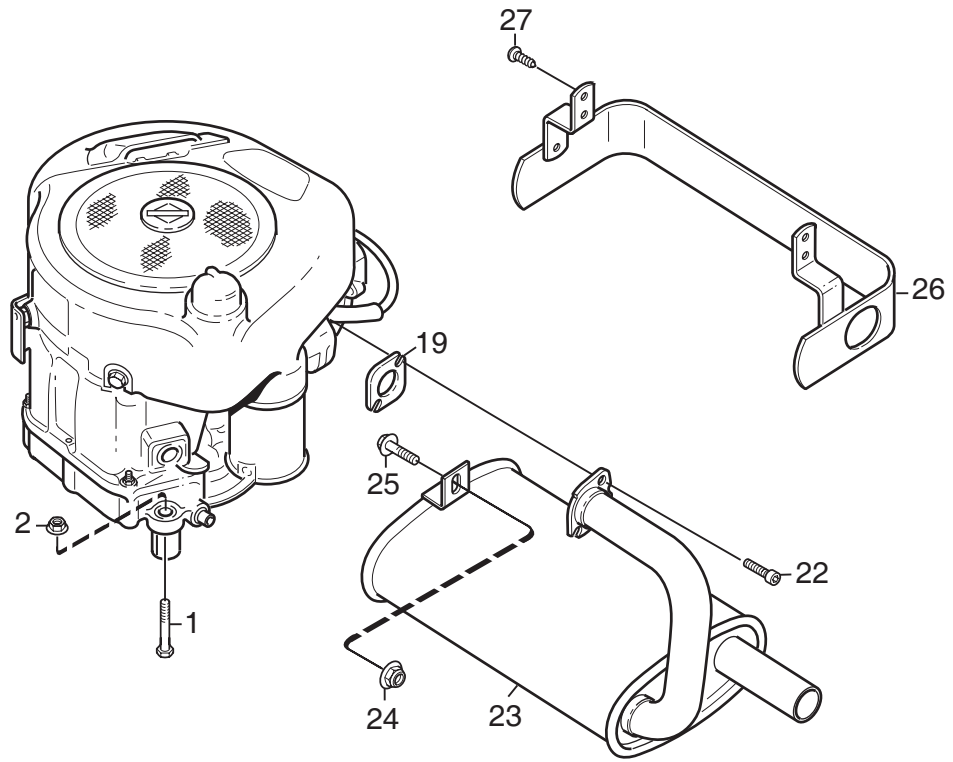

Utgåva Issue		Bildnr Picture No		READY MOTOR		READY ENGINE		Sida Page	
2007- 11		1651A						220	
Pos. Fig.	Antal/Quantity				Art nr Part No	Benämning	Description	Sats Kit	Anmärkning Notes
	2715								
1	4				9997-0840-16 Skruv.....	Screw.....		L = 460 mm	
2	4				9747-0831-02 Mutter.....	Lock nut.....			
5	1				1134-5266-01 Bränsletank.....	Fuel tank.....			
6	1				1134-5532-01 Tanklock.....	Fuel tank cap.....			
7	1				1134-3224-01 Bensinkran.....	Fuel shut-off valve.....			
8	1				1134-3225-01 Gummibussning.....	Grommet.....			
9	1				1134-2975-05 Bensinslang.....	Fuel hose.....			
10	2				9578-0023-02 Slangklämma.....	Hose clamp.....			
12	1				1134-4808-01 Tankbygel.....	Tank clamp.....			
13	1				9699-0060-02 Planbricka.....	Flat washer.....			
14	1				9747-0631-02 Låsmutter.....	Lock nut.....			
15	1				1134-4807-02 Tank/batterihylla.....	Tank/battery shelf.....			
16	4				9829-8830-12 Skruv.....	Screw.....			
19	1				1134-0433-00 Ljuddämparpackning.....	Muffler gasket.....			
22	2				1134-4930-01 Skruv.....	Screw.....			
23	1				1134-5455-01 Ljuddämpare.....	Muffler.....			
24	1				9739-0831-22 Mutter.....	Nut.....			
25	1				9959-0820-16 Skruv.....	Screw.....			
26	1				1134-5457-01 Värmskydd.....	Heat guard.....			
27	4				9893-0616-16 Skruv.....	Screw.....