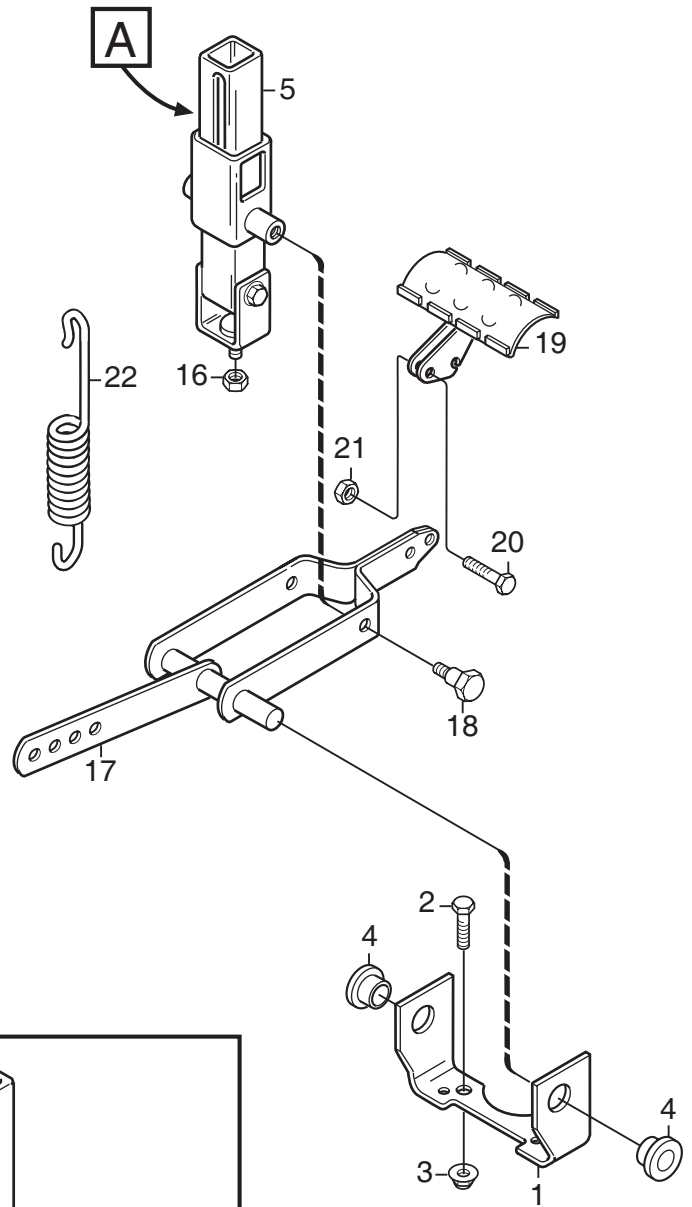

Utgåva Issue		Bildnr Picture No		READY REDSKAPSLYFT		READY LIFTING DEVICE		Sida Page	
2007- 11		1151C						208	
Pos. Fig.	Antal/Quantity				Art nr Part No	Benämning	Description	Sats Kit	Anmärkning Notes
	2715								
1	1				1134-4117-01 Fäste	Bracket			
2	2				9959-1025-16 Skruv	Screw			
3	2				9739-1031-22 Mutter	Nut			
4	2				1134-2684-01 Lager	Bearing			
5	1				1134-4945-01 Lyftspärr kpl	Lift catch assy			
9	1				9404-0027-01 • O-ring	• O-ring			
10	1				9650-0039-04 • Seegersäkring	• Lock ring			
11	1				9595-0276-01 • Spännstift	• Locating pin			
12	1				9997-0640-12 • Skruv	• Screw			
13	1				9747-0631-02 • Låsmutter	• Lock nut			
15	1				9897-0820-16 • Skruv	• Screw			
16	1				9747-0831-02 Mutter	Lock nut			
17	1				1134-4860-01 Lyftgaffel	Lift fork			
18	2				1134-0240-00 Ansätsskruv	Shoulder screw			
19	1				1134-4938-01 Lyftpedal	Lift pedal			
20	2				9997-0625-16 Skruv	Screw			
21	2				9739-0631-22 Mutter	Nut			
22	1				4231-0013-00 Fjäder	Spring