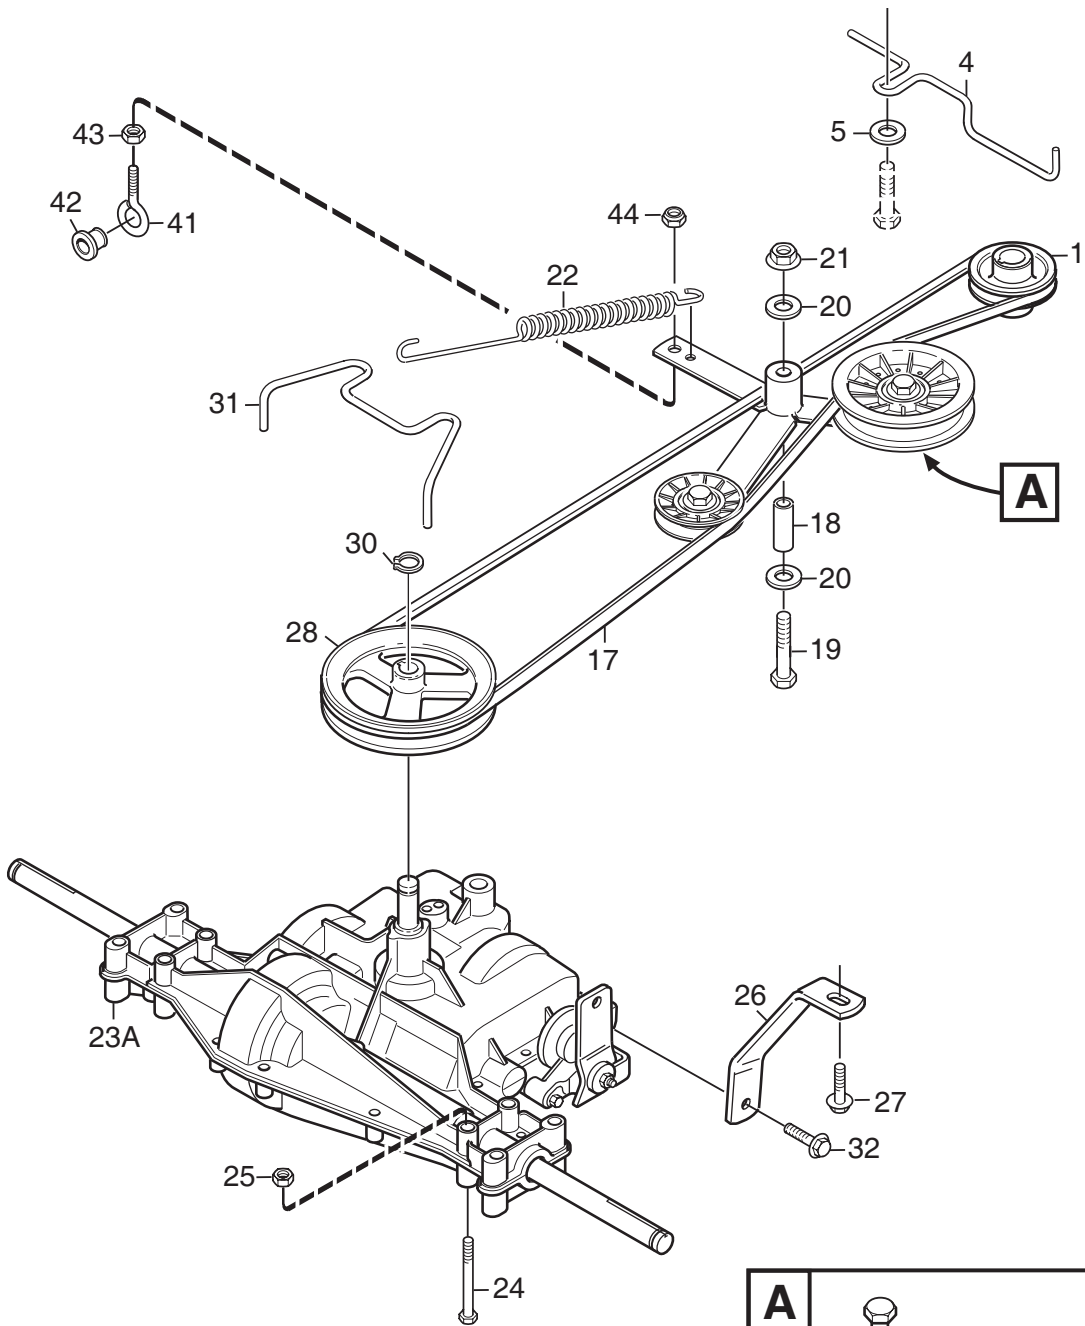

Utgåva Issue		Bildnr Picture No		READY TRANSMISSION		READY TRANSMISSION		Sida Page	
2007- 11		1643A						222	
Pos. Fig.	Antal/Quantity				Art nr Part No	Benämning	Description	Sats Kit	Anmärkning Notes
	2715								
	1				1134-4611-01	Motorremskiva	Engine belt pulley		
	4				1134-5414-01	Remstyrning	Belt guide		
	5				9699-0056-02	Planbricka	Flat washer		
	6				1134-4519-01	Spännarm	Tension arm		
	7				1134-9091-01	Spännrulle	Tension roller		
	8				1134-4614-01	Ansats	Shoulder spacer		
	9				9997-1040-16	Skruv	Screw		
	10				9699-0035-02	Planbricka	Flat washer		
	11				9739-1031-22	Mutter	Nut		
X	12				1134-9027-02	Spännrulle- grå	Tension roller- grey		
	13				1134-1795-01	Rembygel	Belt stirrup		
	14				9997-1040-16	Skruv	Screw		
	15	2			9699-0035-02	Planbricka	Flat washer		
	16	1			9739-1031-22	Mutter	Nut		
	17	1			1134-9065-01	Drivrem	Drive belt		= 9585-0124-01
	18	1			1134-1565-08	Distans	Spacer		
	19	1			9997-0870-16	Skruv	Screw		
	20	2			9699-0056-02	Planbricka	Flat washer		
	21	1			9739-0831-22	Mutter	Nut		
	22	1			1134-5214-01	Fjäder	Spring		
	23A	1			1134-5281-01	Transaxel kpl.	Transaxle assy		Dana 4360-197
X	23B	1			1134-6338-01	Transaxel kpl.	Transaxle assy		Dana 6800-7
X	24	4			9960-0860-12	Skruv	Screw		
	25	4			9747-0831-02	Mutter	Lock nut		
	26	1			1134-4687-01	Momentstag	Strut		
	27	1			9945-0816-16	Skruv	Screw		
	28	1			1134-1849-01	Remskiva	Belt pulley		
	30	1			9650-0016-04	Spårring	Lock ring		
	31	1			1134-4707-01	Remstyrning	Belt guide		
	32	1			9942-0820-16	Skruv	Screw		
	41	1			1134-2138-01	Skruvögla	Eye bolt		
	42	1			1134-4779-01	Plastbussning	Plastic bushing		
	43	1			9739-0831-22	Mutter	Nut		
	44	1			9747-0831-02	Mutter	Lock nut