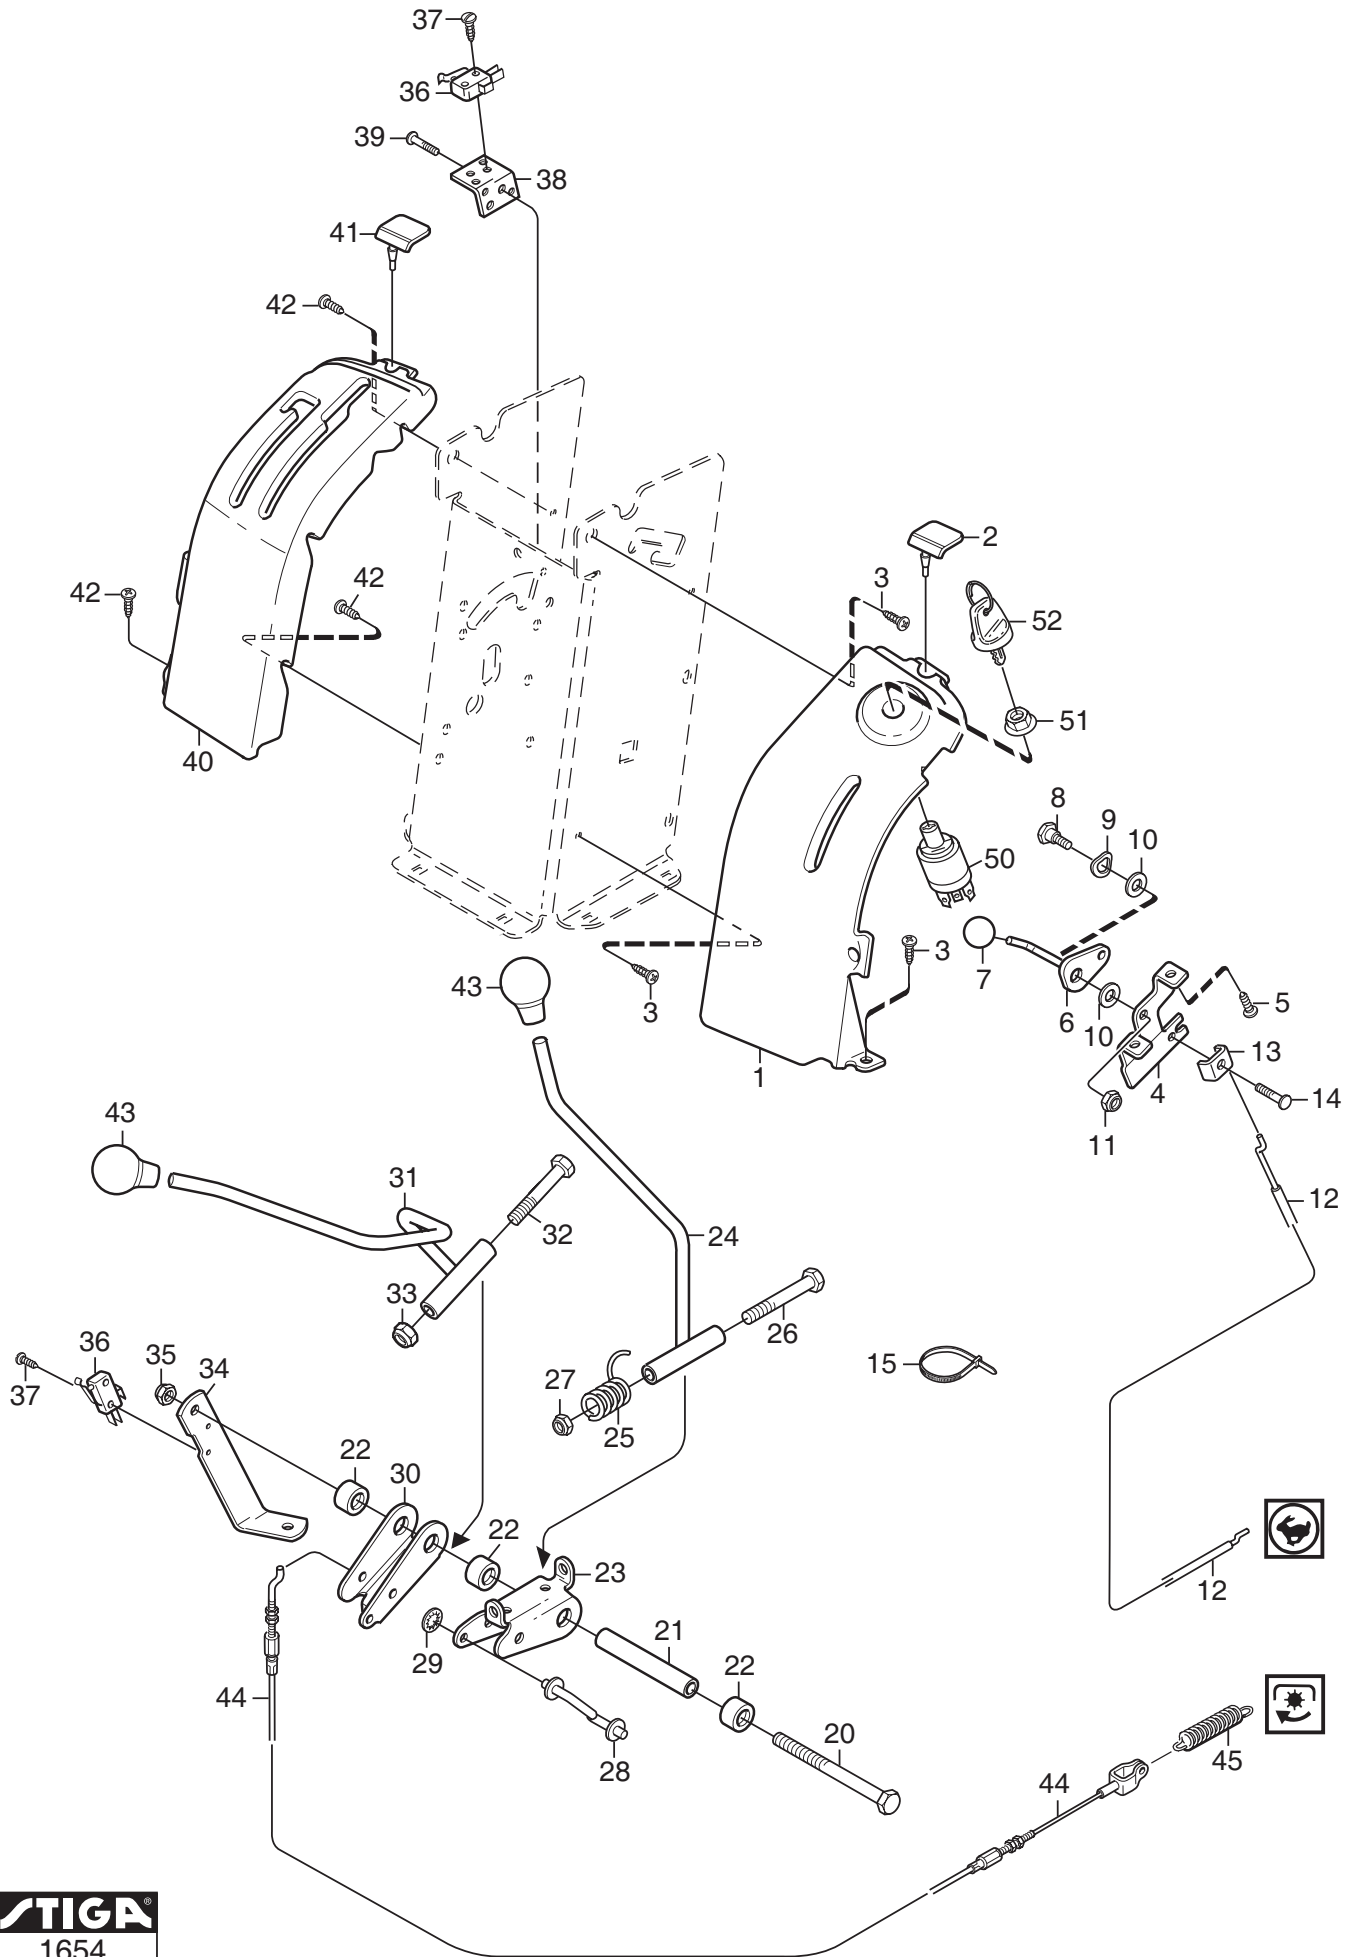

Utgåva Issue		Bildnr Picture No		READY HANDREGLAGE		READY HAND CONTROLS		Sida Page	
2007- 11		1654						214	
Pos. Fig.	Antal/Quantity				Art nr Part No	Benämning	Description	Sats Kit	Anmärkning Notes
	2715								
1	1				1134-5286-01	Reglagepanel- vä	Control panel- LH		
2	2				1134-5531-01	Dämpare	Absorber		
3	3				9893-0616-16	Skruv	Screw		
4	1				1134-5357-01	Fäste	Bracket		
5	2				9838-9516-12	Skruv	Screw		
6	1				1134-4077-01	Gasreglage	Throttle control		
7	1				1134-4078-01	Knopp	Knob		
8	1				1134-0240-00	Ansatssskruv	Shoulder screw		
9	1				9694-0001-00	Fjäderbricka	Washer		
10	2				1134-4242-01	Distansbricka	Spacer washer		
11	1				9747-0831-02	Mutter	Lock nut		
12	1				1134-1597-13	Gaswire	Throttle cable		
13	1				9500-9991-00	Wireklämma	Cable clamp		
14	1				9943-0516-16	Skruv	Screw		
15	1				9579-0003-00	Buntband	Cable holder		
20	1				9997-0812-02	Skruv	Screw		
21	1				1134-5274-02	Distans	Spacer		
22	3				1134-3047-01	Distans	Spacer		
23	1				1134-5271-01	Reglagefäste	Control bracket		
24	1				1134-5275-01	Växelspak	Gear shift lever		
25	1				1134-5535-01	Fjäder	Spring		
26	1				9997-0890-12	Skruv	Screw		
27	1				9747-0831-02	Mutter	Lock nut		
28	1				1134-5268-01	Stag	Shifter rod		
29	1				9675-0009-02	Starlock	Starlock		
30	1				1134-5271-01	Reglagefäste	Control bracket		
31	1				1134-5276-01	Reglagespak	Control lever		
32	1				9997-0890-12	Skruv	Screw		
33	1				9747-0831-02	Mutter	Lock nut		
34	1				1134-5356-01	Stag	Strut		
35	1				9747-0831-02	Mutter	Lock nut		
36	2				9400-0312-01	Mikrobrytare	Micro switch		
37	4				9840-7716-16	Skruv	Screw		
38	1				1134-5358-01	Brytarfäste	Switch bracket		
39	2				9943-0516-16	Skruv	Screw		
40	1				1134-5285-01	Reglagepanel- hö	Control panel- RH		
41	2				1134-5531-01	Dämpare	Absorber		
42	4				9893-0616-16	Skruv	Screw		
43	2				1134-2551-01	Reglageknopp	Knob		
44	1				1134-3573-06	Kraftttagwire	PTO cable		
45	1				1134-1242-02	Fjäder	Spring		
50	1				1134-4093-01	Tändningslås	Ignition switch		
51	1				1134-4749-01	Mutter	Nut		
52	1				1134-4734-01	Tändningsnyckel	Ignition key