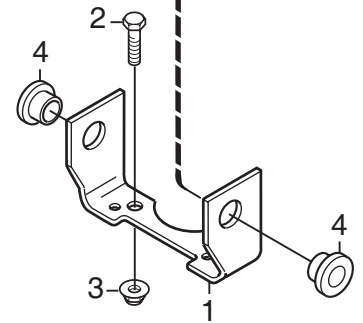

Utgåva Issue		Bildnr Picture No		READY REDSKAPSLYFT		READY LIFTING DEVICE		Sida Page	
2007- 11		1151C						208	
Pos. Fig.	Antal/Quantity				Art nr Part No	Benämning	Description	Sats Kit	Anmärkning Notes
	2715								
1	1				1134-4117-01 Fäste	Bracket			
2	2				9959-1025-16 Skruv	Screw			
3	2				9739-1031-22 Mutter	Nut			
4	2				1134-2684-01 Lager	Bearing			
5	1				1134-4945-01 Lyftspärr kpl	Lift catch assy			
9	1				9404-0027-01 • O-ring	• O-ring			
10	1				9650-0039-04 • Seegersäkring	• Lock ring			
11	1				9595-0276-01 • Spännstift	• Locating pin			
12	1				9997-0640-12 • Skruv	• Screw			
13	1				9747-0631-02 • Låsmutter	• Lock nut			
15	1				9897-0820-16 • Skruv	• Screw			
16	1				9747-0831-02 Mutter	Lock nut			
17	1				1134-4860-01 Lyftgaffel	Lift fork			
18	2				1134-0240-00 Ansätsskruv	Shoulder screw			
19	1				1134-4938-01 Lyftpedal	Lift pedal			
20	2				9997-0625-16 Skruv	Screw			
21	2				9739-0631-22 Mutter	Nut			
22	1				4231-0013-00 Fjäder	Spring