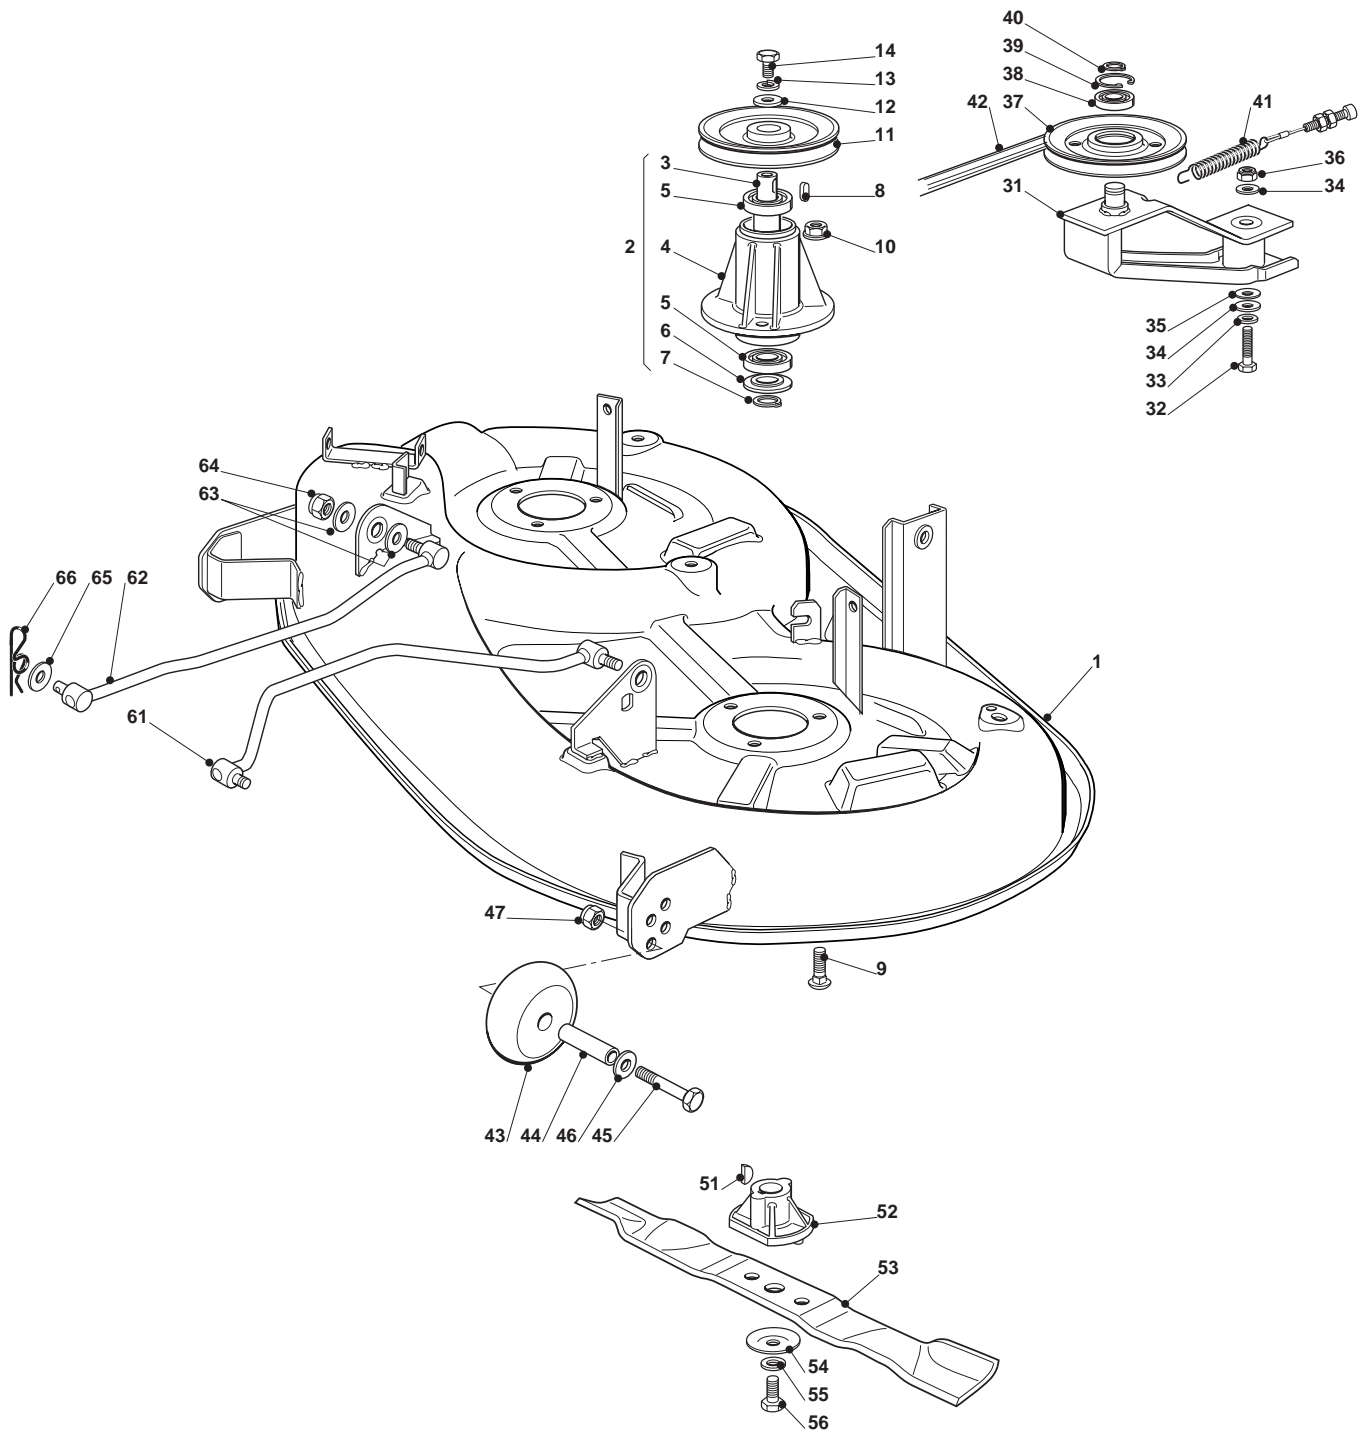

Utgåva Issue 2008- 13		Bildnr Picture No 2462		ESTATE BASIC ESTATE TORNADO KLIPPAGGREGAT		ESTATE BASIC ESTATE TORNADO MOWER DECK		Sida Page 90	
Pos. Fig.	Antal/Quantity				Art nr Part No	Benämning	Description	Sats Kit	Anmärkning Notes
	2570	2539	2538						
X	1	1			382564083/0	Klippaggr.kåpa	Mower deck casing		Inkl. pos 3- 7
	2	2			82207202/0	Lagerbox kpl.....	Bearing box assy.....		
	3	1			25020802/0	• Knivaxel	• Blade shaft		
	4	1			25207200/0	• Lagerbox.....	• Bearing box		
	5	2			19216032/0	• Kullager	• Ball bearing		
	6	1			25160501/0	• Dammskydd	• Dust cover.....		
	7	1			12609260/0	• Seegerring	• Seeger ring.....		
	8	2			12139480/0	Kil	Key		
	9	6			12818700/0	Skruv	Screw		
	10	6			12154210/0	Mutter.....	Nut		
	11	2			25601571/0	Remskiva.....	Belt pulley		
	12	2			25670007/0	Bricka	Washer		
	13	2			12583500/0	Låsbricka	Washer		
	14	2			12793102/0	Skruv	Screw		
	31	1			82318141/2	Spännarm	Tension arm		
	32	1			12691900/0	Skruv	Screw		
X	33	1			125160041/0	Bricka	Washer		
	34	2			12523070/0	Bricka	Washer		
	35	1			22672152/0	Bricka	Washer		
	36	1			12155000/0	Mutter	Nut		
	37	1			25601572/0	Spännrulle	Tension roller		
	38	1			19216033/1	Kullager	Ball bearing		
	39	1			12610800/0	Låsring	Snap ring		
	40	1			12609200/0	Seegerring	Seeger ring		
X	41	1			382004619/0	Wire.....	Wire		
	42	1			35061503/0	Kilrem	V- belt.....		
	43	2			82700002/0	Kåphjul	Wheel		
	44	2			25510072/0	Distans	Spacer		
	45	2			12692050/0	Skruv	Screw		
	46	2			12523060/0	Bricka	Washer		
	47	2			12293201/0	Mutter.....	Nut		
	51	2			12139100/0	Kil	Key		
	52	2			25463200/0	Knivfäste.....	Blade holder		
	53	2			82004346/0	Kniv	Blade		
	54	2			22160400/0	Bricka	Elastic washer		
	55	2			12523080/0	Bricka	Washer		
	56	2			12735694/0	Skruv	Screw		
	61	1			82000535/0	Stång	Equalizer rod		
	62	1			82000533/0	Stång	Equalizer rod		
	63	4			25670008/1	Bricka	Washer		
	64	2			12156602/0	Mutter.....	Nut		
	65	2			25670008/1	Bricka	Washer		
	66	2			24487998/0	Låsnål.....	Hair pin