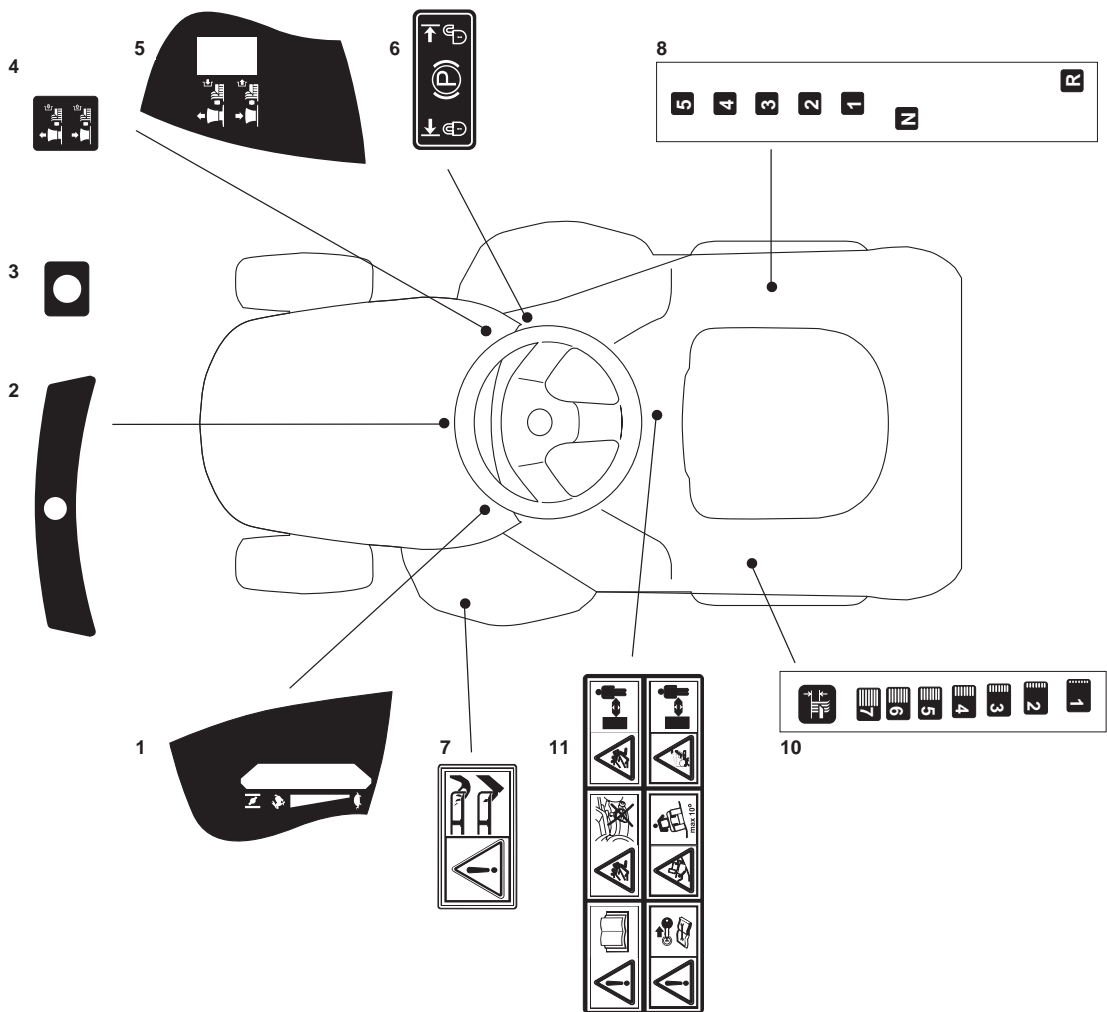

Utgåva Issue 2008-13		Bildnr Picture No 2453		ESTATE BASIC ESTATE TORNADO DEKALER		ESTATE BASIC ESTATE TORNADO LABELS		Sida Page 64	
Pos. Fig.	Antal/Quantity			Art nr Part No	Benämning	Description	Sats Kit	Anmärkning Notes	
	2570	2539	2538						
X 1	1	1	1	14361440/0	Dekal	Label			
2		1	1	25420019/0	Dekal	Label			
3	1			25420018/0	Dekal	Label			
4	1	1	1	14361438/0	Dekal	Label			
5	1	1	1	14361439/0	Dekal	Label			
6	1	1	1	14361452/0	Dekal	Label			
X 7	1	1	1	114356699/1	Dekal	Label			
8	1	1		14361447/0	Dekal	Label			
X 10	1	1	1	14361441/0	Dekal	Label			
11	1	1	1	114362365/0	Dekal	Label