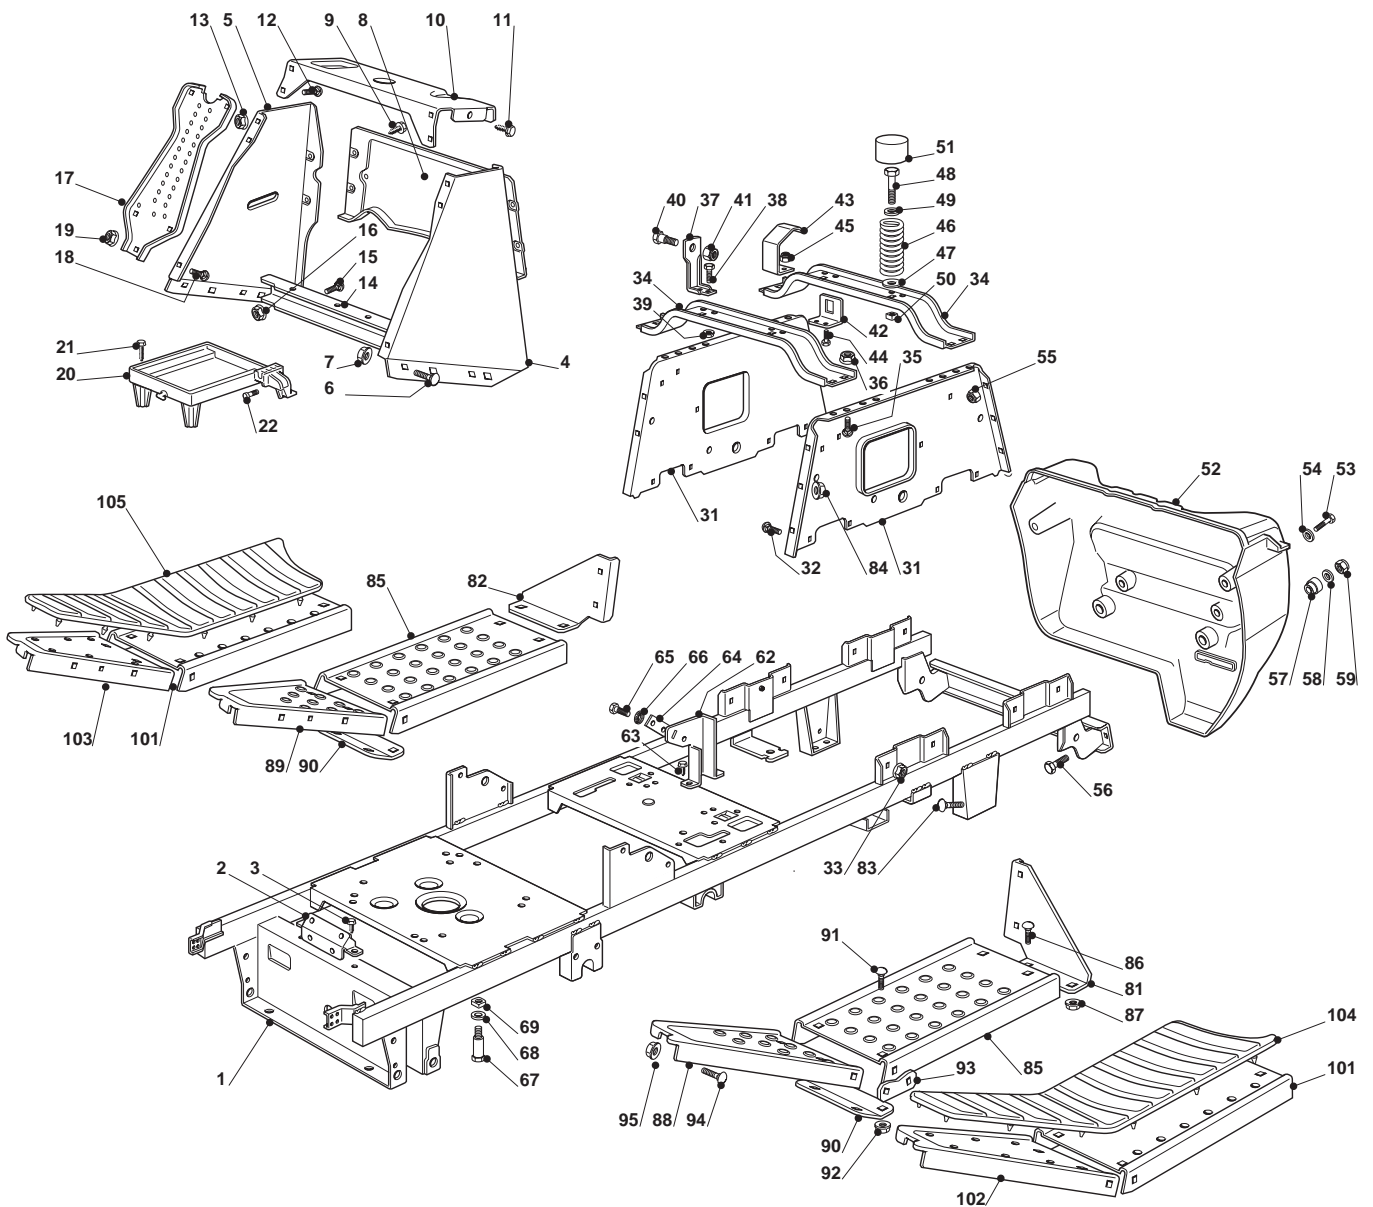

Utgåva Issue 2008- 13		Bildnr Picture No 2454		ESTATE BASIC ESTATE TORNADO CHASSI		ESTATE BASIC ESTATE TORNADO CHASSIS		Sida Page 66	
Pos. Fig.	Antal/Quantity			Art nr Part No	Benämning	Description	Sats Kit	Anmärkning Notes	
	2570	2539	2538						
X	1	1	1	82800095/0	Ram	Frame			
	2	1	1	82774253/0	Fäste	Clamp			
	3	4	4	12735121/0	Skruv	Screw			
	4	1	1	325785243/1	Panelstöd- vä	Dashboard support- LH			
	5	1	1	25785245/0	Panelstöd- hö	Dashboard support- RH			
	6	4	4	12818690/0	Skruv	Screw			
	7	4	4	12293201/0	Mutter	Nut			
X	8	1	1	382785151/1	Panelstöd- bakre	Dashboard support- rea			
	9	4	4	12735110/0	Skruv	Screw			
	10	1	1	25785255/0	Panelstöd- mitten	Dashboard support- cen			
	11	2	2	12735110/0	Skruv	Screw			
	12	4	4	12815200/0	Skruv	Screw			
	13	4	4	12292102/0	Mutter	Nut			
	14	1	1	25785241/0	Stöd	Support			
	15	2	2	12815200/0	Skruv	Screw			
	16	2	2	12292102/0	Mutter	Nut			
	17	2	2	82785153/0	Panelstöd- främre	Dashboard support- fro			
	18	2	2	12815200/0	Skruv	Screw			
	19	2	2	12292102/0	Mutter	Nut			
	20	1	1	25785279/0	Batteriplatta	Battery support			
	21	4	4	12760490/0	Skruv	Screw			
	22	1	1	25510099/0	Sprint	Pin			
	31	2	2	25785249/0	Sitsfäste	Seat support			
	32	8	8	12815200/0	Skruv	Screw			
	33	8	8	12292102/0	Mutter	Nut			
	34	2	2	25785257/0	Sitsstag	Seat support			
	35	8	8	12818690/0	Skruv	Screw			
	36	8	8	12293201/0	Mutter	Nut			
	37	2	2	25755039/0	Vinkelfäste	Angle bracket			
	38	4	4	12792611/0	Skruv	Screw			
	39	4	4	12293201/0	Mutter	Nut			
	40	2	2	22524970/2	Bult	Bolt			
	41	2	2	12155010/0	Mutter	Nut			
	42	1	1	25755043/0	Vinkelfäste	Angle bracket			
	43	1	1	25430253/0	Fjäder	Spring			
	44	2	2	12789000/0	Skruv	Screw			
	45	2	2	12154330/0	Mutter	Nut			
	46	2	2	25430257/0	Fjäder	Spring			
	47	2	2	12523070/0	Bricka	Washer			
	48	2	2	12760515/0	Skruv	Screw			
	49	2	2	22671653/0	Bricka	Washer			
	50	2	2	12360425/0	Mutter	Nut			
X	51	2	2	25122000/2	Skyddshuv	Protective cap			
	52	1	1	325547187/0	Plåt- bakre	Plate- rear			
	53	2	2	12793301/0	Skruv	Screw			
	54	2	2	12521350/0	Bricka	Washer			
	55	2	2	12155000/0	Mutter	Nut			
X	56	2	2	12819280/0	Skruv	Screw			
X	57	2	2	125160037/0	Distans	Spacer			
	58	2	2	12521360/0	Bricka	Washer			
	59	2	2	12156602/0	Mutter	Nut			
	62	1	1	25785141/0	Fäste	Support			
	63	2	2	12735110/0	Skruv	Screw			
	64		1	27546019/0	Platta	Plate			
	65		2	12735602/0	Skruv	Screw			
	66		2	12581100/0	Bricka	Washer			
	67	2	2	25580030/0	Remstyrning	Belt guide			
	68	2	2	12523060/0	Bricka	Washer			
	69	2	2	12360425/0	Mutter	Nut			
	81	1	1	25774371/0	Stöd	Support			
	82	1	1	25774369/0	Stöd	Support			
	83	4	4	12818690/0	Skruv	Screw			
	84	4	4	12293201/0	Mutter	Nut