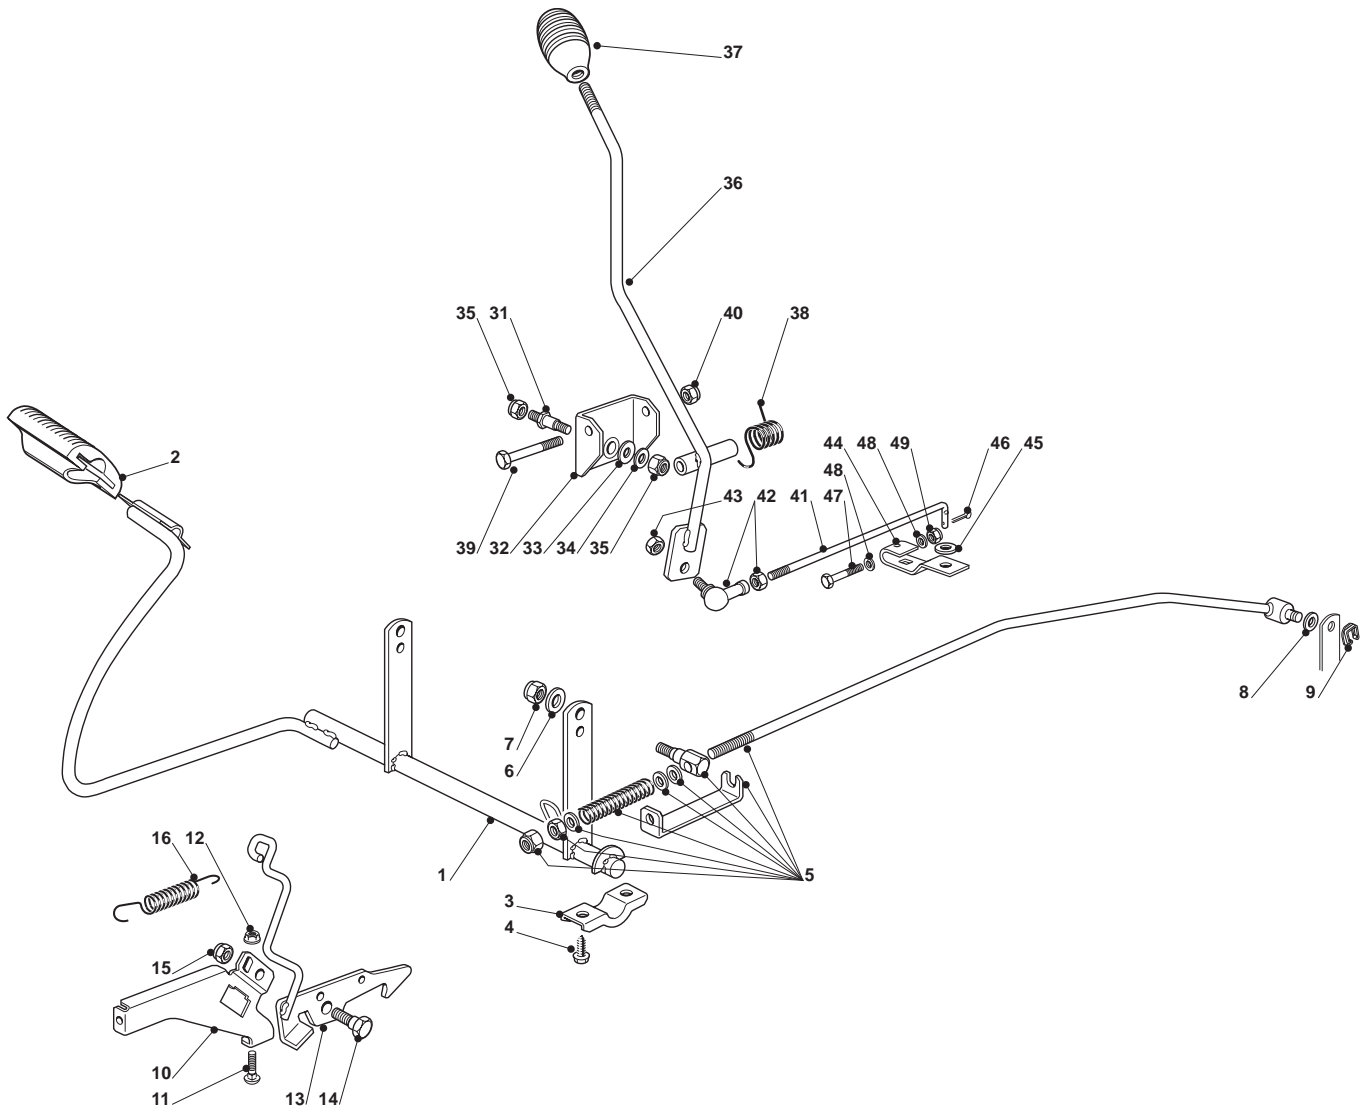

Utgåva Issue		Bildnr Picture No		ESTATE TORNADO STYRNING		ESTATE TORNADO STEERING		Sida Page	
2008- 13		2456						72	
Pos. Fig.	Antal/Quantity				Art nr Part No	Benämning	Description	Sats Kit	Anmärkning Notes
	2538								
1	1			25038004/0	Bussning	Bushing.....			
2	1			25520006/0	Rattstång	Steering column.....			
3	1			27570050/0	Styrdrev.....	Pinion.....			
4	1			12622650/0	Stift.....	Pin			
5	1			25743000/0	Länk.....	Joint			
6	1			12521370/0	Bricka	Washer.....			
7	1			12436030/0	Låsplatta	Lock plate			
8	1			25785213/0	Hållare	Support			
9	2			12729601/1	Skruv	Screw.....			
11	1			82547045/0	Stöd kpl	Support assy.....		Inkl. pos 12	
12	1			12379511/0	• Smörjnippel	• Grease dispenser			
13	2			25040624/0	Bussning	Bushing.....			
14	4			12815200/0	Skruv.....	Screw.....			
15	4			12292102/0	Mutter.....	Nut			
16	1			25510092/0	Axel	Pin			
17	1			25670019/0	Bricka	Washer.....			
18	1			25735513/0	Sektordrev	Steering sector.....			
19	1			12523080/0	Bricka	Washer.....			
20	1			12155020/0	Mutter.....	Nut			
21	1			25318205/0	Styrmarm	Steering lever			
22	1			12523080/0	Bricka	Washer.....			
23	1			12794985/0	Skruv	Screw.....			
24	1			25743000/0	Länk.....	Joint			
25	1			25785213/0	Hållare	Support			
26	2			12791213/1	Skruv.....	Screw.....			
27	2			12521330/0	Bricka	Washer.....			
28	2			12154510/0	Mutter.....	Nut			
X 29	1			382000539/1	Styrstag	Steering rod			
30	2			12523070/0	Bricka	Washer.....			
X 31	2			12155010/0	Mutter.....	Nut			
X 41	1			382034024/0	Framaxel.....	Front wheel axle		Inkl. pos 42- 43	
42	4			25034002/1	• Bussning.....	• Bushing.....			
43	2			12379511/0	• Smörjnippel	• Grease dispenser			
44	1			25160016/0	Distans	Spacer.....			
45	1			12692695/0	Skruv	Screw.....			
46	2			12523100/0	Bricka	Washer.....			
47	1			12587100/0	Bricka	Washer.....			
48	1			12295300/0	Mutter.....	Nut			
49	1			82230363/0	Hjulspindel- hö.....	Stub axle- RH.....			
50	1			82230365/0	Hjulspindel- vä.....	Stub axle- LH.....			
51	2			12001000/0	Låsring	Snap ring			
52	1			25743000/0	Länk.....	Joint			
53	1			25785213/0	Hållare	Support			
54	2			12791213/1	Skruv.....	Screw.....			
55	2			12521330/0	Bricka	Washer.....			
56	2			12154510/0	Mutter.....	Nut			
X 57	1			125840023/0	Parallellstag	Tie rod.....			
58	2			22746600/0	Kulled	Ball joint.....			
59	2			12156602/0	Mutter.....	Nut			
71 A	2			82680012/1	Framhjul kpl.....	Front wheel assy		Inkl. pos 72A- 75	
72 A	1			82000595/0	• Fälg	• Rim			
73	2			25122200/2	• Lager	• Bearing.....			
74 A	1			25590005/0	• Däck	• Tire		Kenda	
75	1			25950000/0	• Ventil	• Valve			
76	2			25670005/1	Bricka	Washer.....			
77	2			12001000/0	Låsring	Snap ring			
78	2			22110230/0	Lock.....	Cap.....