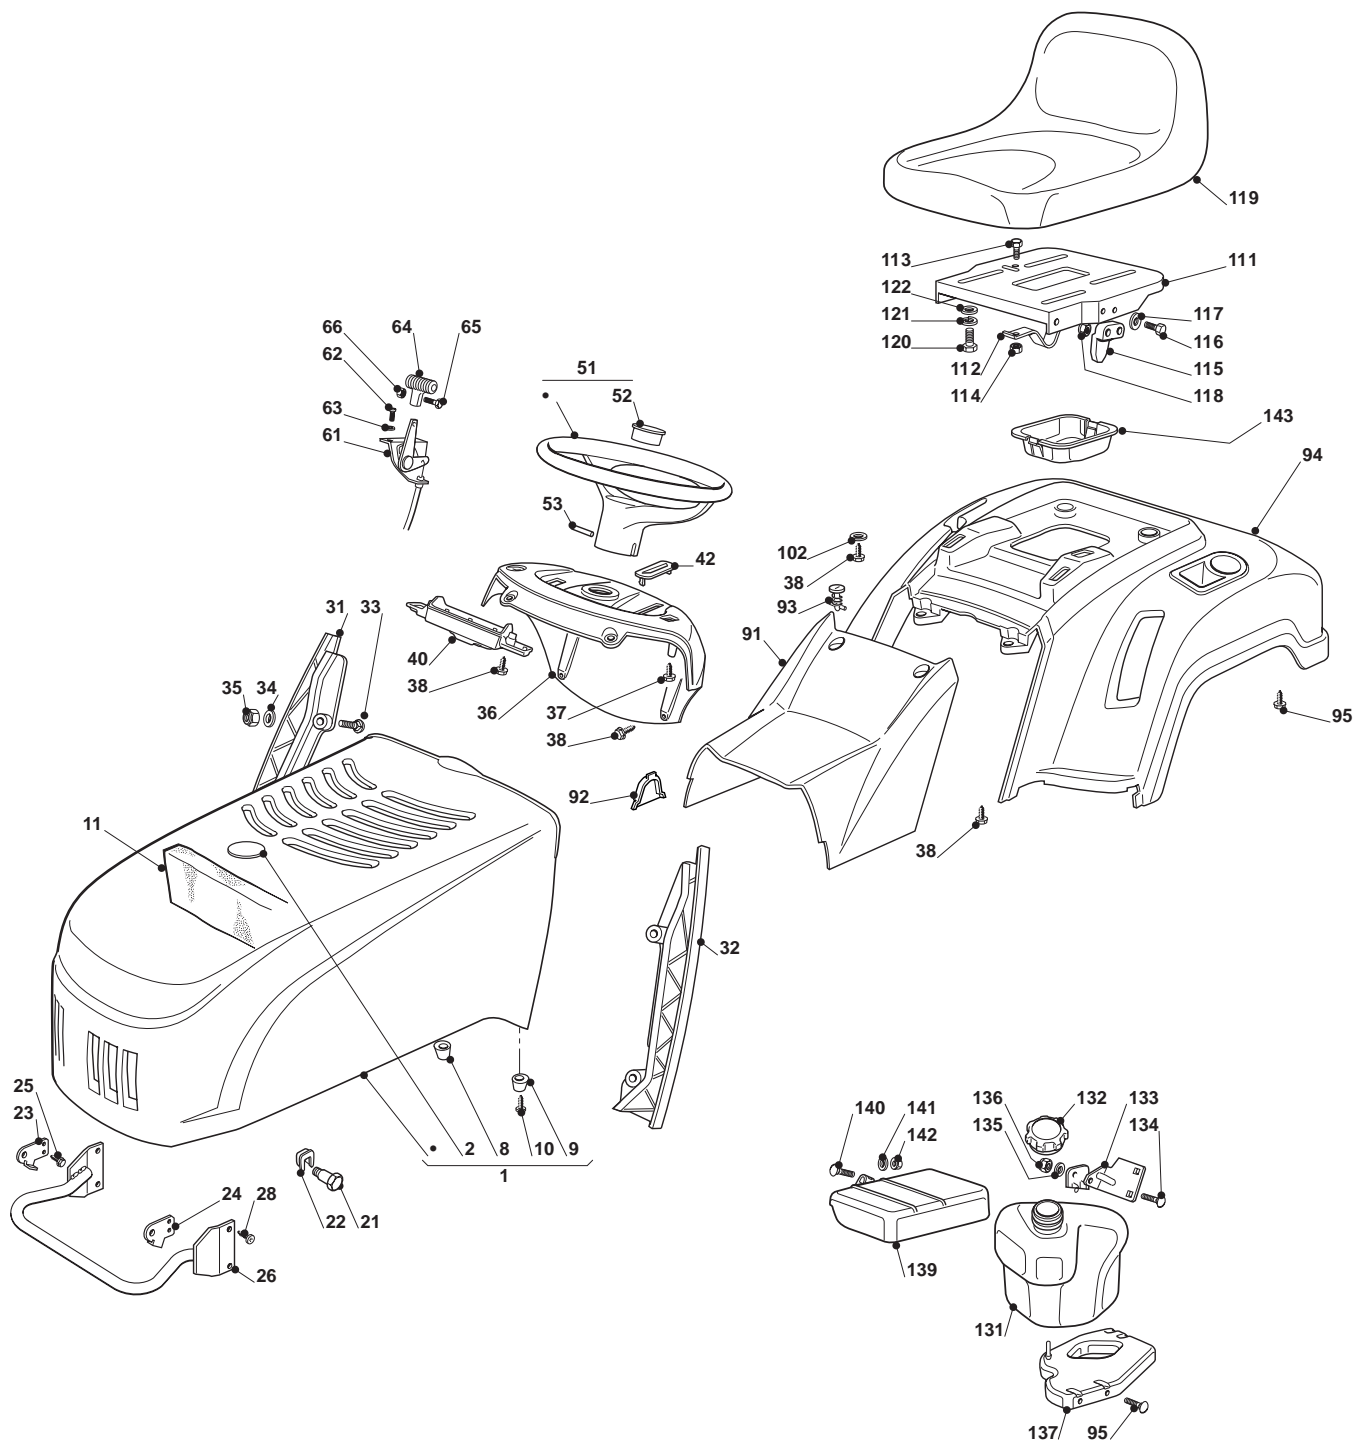

# Genuine Spare Parts

---

Utgåva Issue		Bildnr Picture No		ESTATE BASIC KAROSS		ESTATE BASIC BODY WORK		Sida Page		
2008- 13		2451						58		
Pos. Fig.	Antal/Quantity				Art nr Part No	Benämning	Description	Sats Kit	Anmärkning Notes	
	2570									
	1	1			82076935/0	Motorhuv- gul .....	Engine hood- yellow .....		Inkl. pos 2, 8- 10	
	2	1			25547105/0	• Platta- gul .....	• Plate- yellow .....			
	8	1			25580012/0	• Styrpinne- hö .....	• Guide pin- RH .....			
	9	1			25580013/0	• Styrpinne- vä .....	• Guide pin- LH .....			
	10	2			12727356/0	• Skruv .....	• Screw .....			
	11	1			25730005/1	Avskiljare .....	Intake separator .....			
	21	2			25510045/0	Bult .....	Pin .....			
	22	2			12436050/0	Låsplatta .....	Plate .....			
	23	1			25547089/0	Fästplatta- hö .....	Plate- RH .....			
	24	1			25547091/0	Fästplatta- vä .....	Plate- LH .....			
	25	4			12731580/0	Skruv .....	Screw .....			
	26	1			82869031/0	Ljuddämparskydd .....	Muffler guard .....			
	28	4			12734995/0	Skruv .....	Screw .....			
	31	1			25599010/0	Panelstöd- hö .....	Dashboard support- RH .....			
	32	1			25599011/0	Panelstöd- vä .....	Dashboard support- LH .....			
	33	4			12815221/0	Skruv .....	Screw .....			
	34	4			12521330/0	Bricka .....	Washer .....			
	35	4			12154510/0	Mutter .....	Nut .....			
	36	1			25120190/0	Panel .....	Dashboard .....			
	37	2			12728440/0	Skruv .....	Screw .....			
	38	8			12735402/0	Skruv .....	Screw .....			
	40	1			25600074/0	Kortskydd .....	Card protection .....			
	42	2			25547181/0	Platta .....	Plate .....			
	51	1			25961201/0	Ratt .....	Steering wheel .....	Inkl. pos 52		
	52	1			25120230/0	• Propp .....	• Cap .....			
	53	1			12620299/0	Stift .....	Pin .....			
X	61	1			18200212/0	Gasreglage .....	Throttle control .....			
	62	2			12788512/0	Skruv .....	Screw .....			
	63	2			12581200/0	Bricka .....	Grower .....			
	64	1			25394501/0	Handtag .....	Handle .....			
	65	1			12726388/0	Skruv .....	Screw .....			
	66	1			12290800/0	Mutter .....	Nut .....			
X	91	1			325110365/0	Kåpa- gul .....	Cover- yellow .....			
	92	1			25207172/0	Platta .....	Plate .....			
	93	2			25580020/0	Sprint .....	Pivot .....			
X	94	1			325110367/0	Hjulåpa- gul .....	Wheel cover- yellow .....			
	95	6			12735403/0	Skruv .....	Screw .....			
	102	4			12523050/0	Bricka .....	Washer .....			
	111	1			25547033/1	Sitsplatta .....	Seat plate .....			
	112	1			25430223/2	Fjäder .....	Spring .....			
	113	1			12789000/0	Skruv .....	Screw .....			
	114	1			12154330/0	Mutter .....	Nut .....			
	115	1			27063021/1	Kam .....	Cam .....			
	116	2			12789100/0	Skruv .....	Screw .....			
	117	2			12523020/0	Bricka .....	Washer .....			
	118	2			12154330/0	Mutter .....	Nut .....			
X	119	1			125722470/0	Sits .....	Seat .....			
	120	4			12793101/0	Skruv .....	Screw .....			
	121	4			12583500/0	Låsbricka .....	Washer .....			
	122	4			12523060/0	Bricka .....	Washer .....			
X	131	1			325735124/0	Tank .....	Fuel tank .....			
	132	1			25795001/1	Tanklock .....	Fuel tank cap .....			
X	133	1			325785291/0	Stöd .....	Support .....			
X	134	1			12789195/0	Skruv .....	Screw .....			
	135	1			12581500/0	Låsbricka .....	Washer .....			
	136	1			12437503/0	Låsplatta .....	Plate .....			
X	137	1			325785289/0	Stöd .....	Support .....			
X	139	1			325600075/0	Skydd .....	Guard .....			
	140	1			12815240/0	Skruv .....	Screw .....			
	141	1			12581500/0	Låsbricka .....	Washer .....			
	142	1			12437503/0	Låsplatta .....	Plate .....			
X	143	1			325207176/0	Kåpa .....	Cover .....			