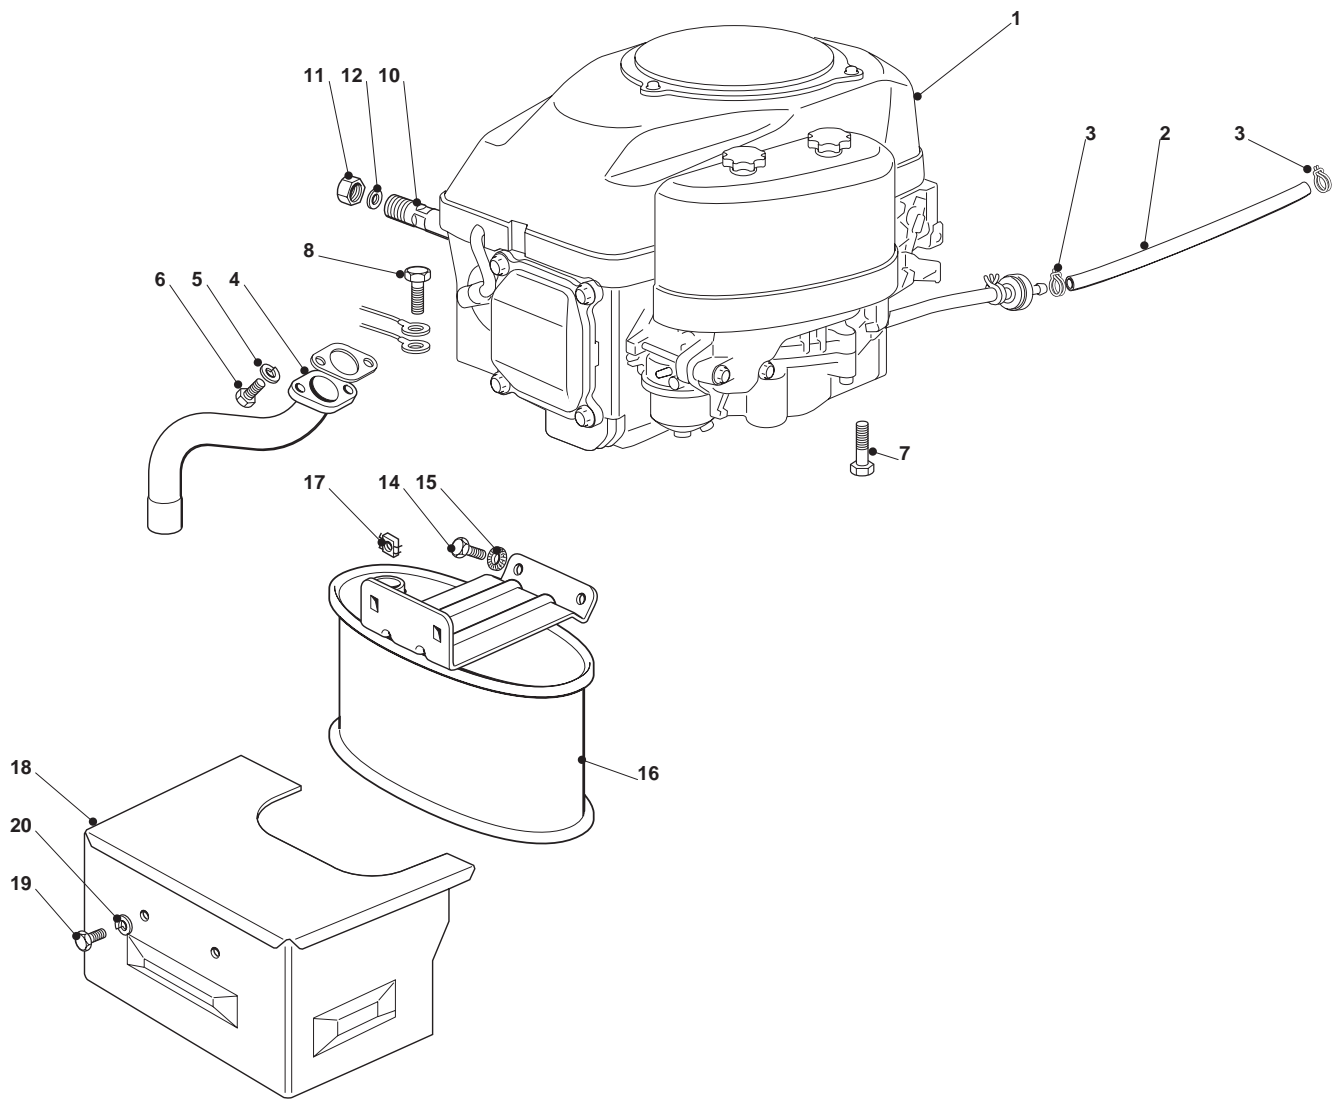

Utgåva Issue		Bildnr Picture No		ESTATE BASIC ESTATE TORNADO MOTOR (GGP WM)		ESTATE BASIC ESTATE TORNADO ENGINE (GGP WM)		Sida Page	
2008- 13		2458						80	
Pos. Fig.	Antal/Quantity				Art nr Part No	Benämning	Description	Sats Kit	Anmärkning Notes
	2570	2539	2538						
X	1	1			1134- 9501- 01	Motor kpl.....	Engine assy.....		
	2	1			25869057/0	Bränsleslang.....	Fuel line.....		
	3	4			18375051/1	Slangklämma.....	Hose clamp.....		
X	4	1			118738231/0	Avgasrör.....	Exhaust tube.....		
	5	2			12583500/0	Låsbricka.....	Washer.....		
	6	2			12737450/0	Skruv.....	Screw.....		
X	7	4			112735108/1	Skruv.....	Screw.....		
	8	1			12735599/0	Skruv.....	Screw.....		
	10	1			27598060/0	Oljeavtappn.rör.....	Oil drain pipe.....		
	11	1			18737849/0	Plugg.....	Cap.....		
	12	1			18401001/1	Tätningring.....	Seal.....		
	14	2			12793102/0	Skruv.....	Screw.....		
	15	2			12540260/0	Bricka.....	Washer.....		
	16	1			82750004/0	Ljuddämpare.....	Muffler.....		
	17	2			12360425/0	Mutter.....	Nut.....		
X	18	1			382598039/0	Ljuddämparskydd.....	Muffler guard.....		
	19	2			12792611/0	Skruv.....	Screw.....		
	20	2			12583500/0	Låsbricka.....	Washer.....