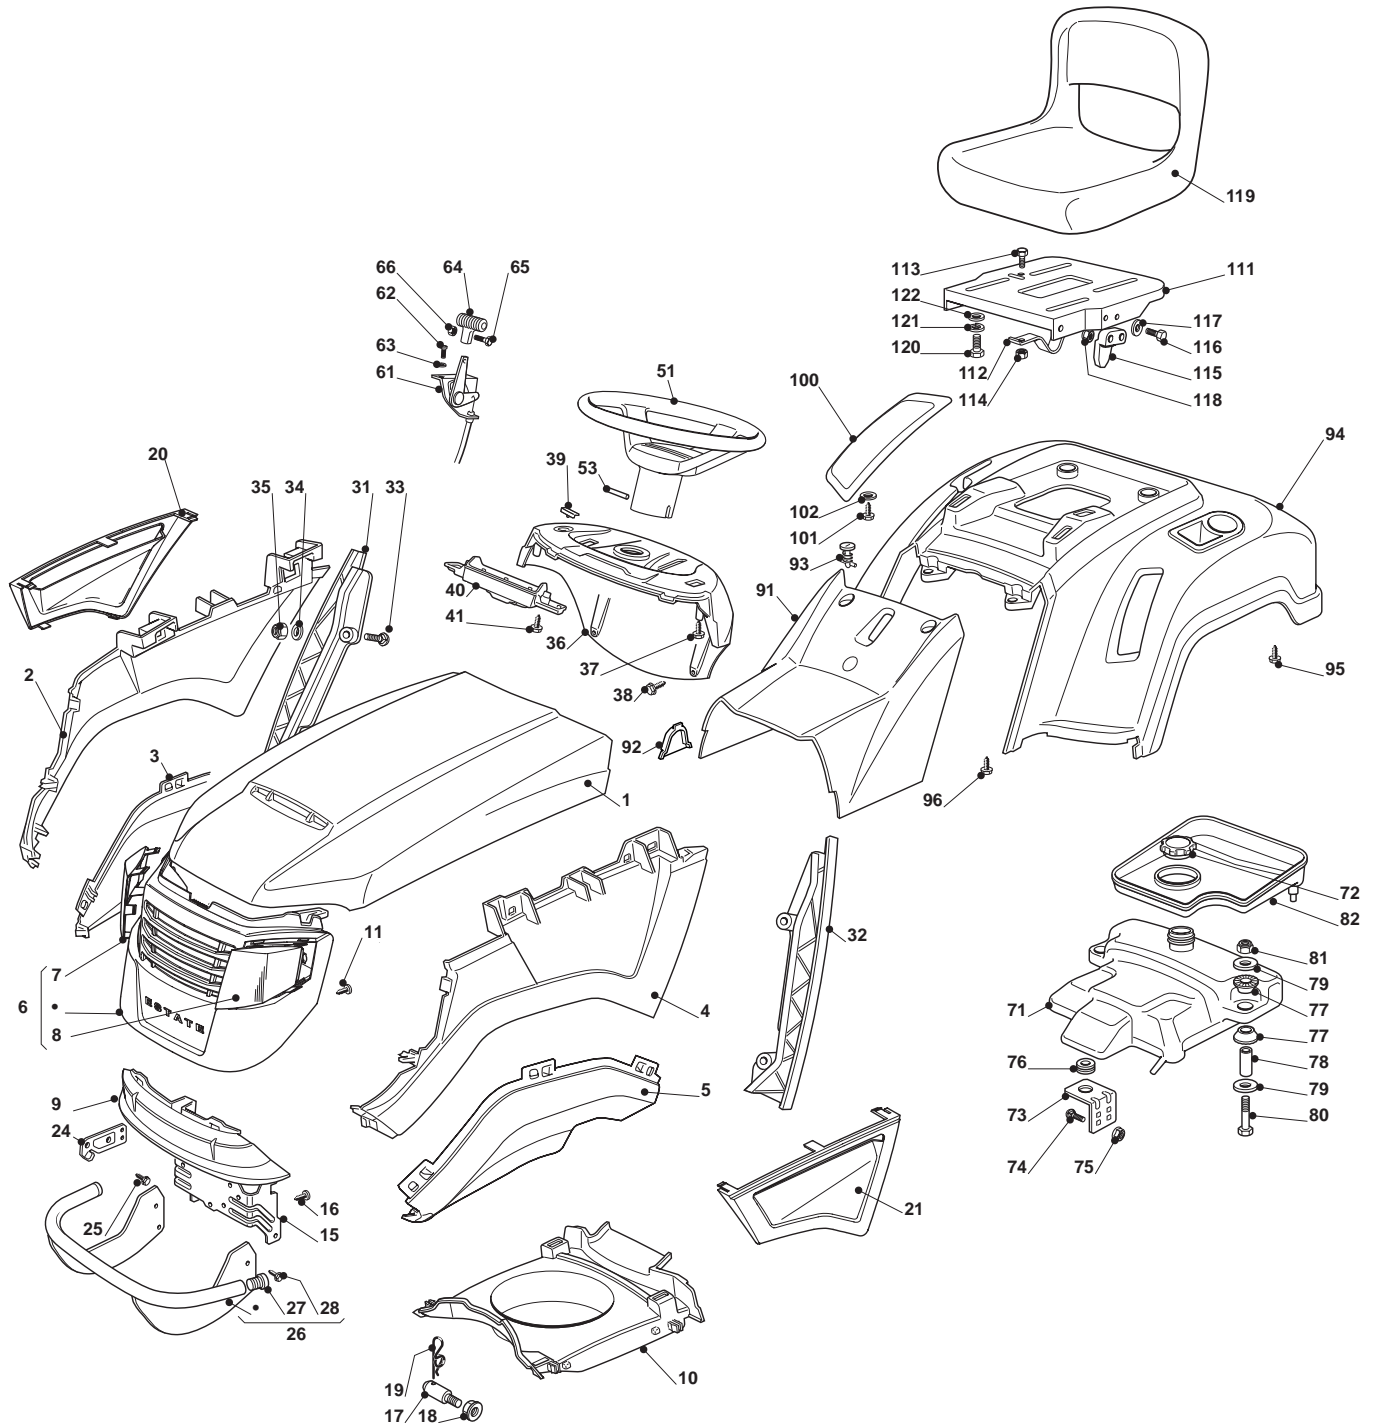

Utgåva Issue 2008-13		Bildnr Picture No 2452		ESTATE TORNADO KAROSS		ESTATE TORNADO BODY WORK		Sida Page 62	
Pos. Fig.	Antal/Quantity			Art nr Part No	Benämning	Description	Sats Kit	Anmärkning Notes	
	2539	2538							
111	1	1		25547033/1	Sitsplatta	Seat plate			
112	1	1		25430223/2	Fjäder.....	Spring			
113	1	1		12789000/0	Skruv.....	Screw.....			
114	1	1		12154330/0	Mutter.....	Nut			
115	1	1		27063021/1	Kam	Cam			
116	2	2		12789100/0	Skruv.....	Screw.....			
117	2	2		12523020/0	Bricka	Washer.....			
118	2	2		12154330/0	Mutter.....	Nut			
119	1	1		25722456/0	Sits	Seat.....			
120	4	4		12793101/0	Skruv.....	Screw.....			
121	4	4		12583500/0	Låsbricka.....	Washer.....			
122	4	4		12523060/0	Bricka	Washer.....