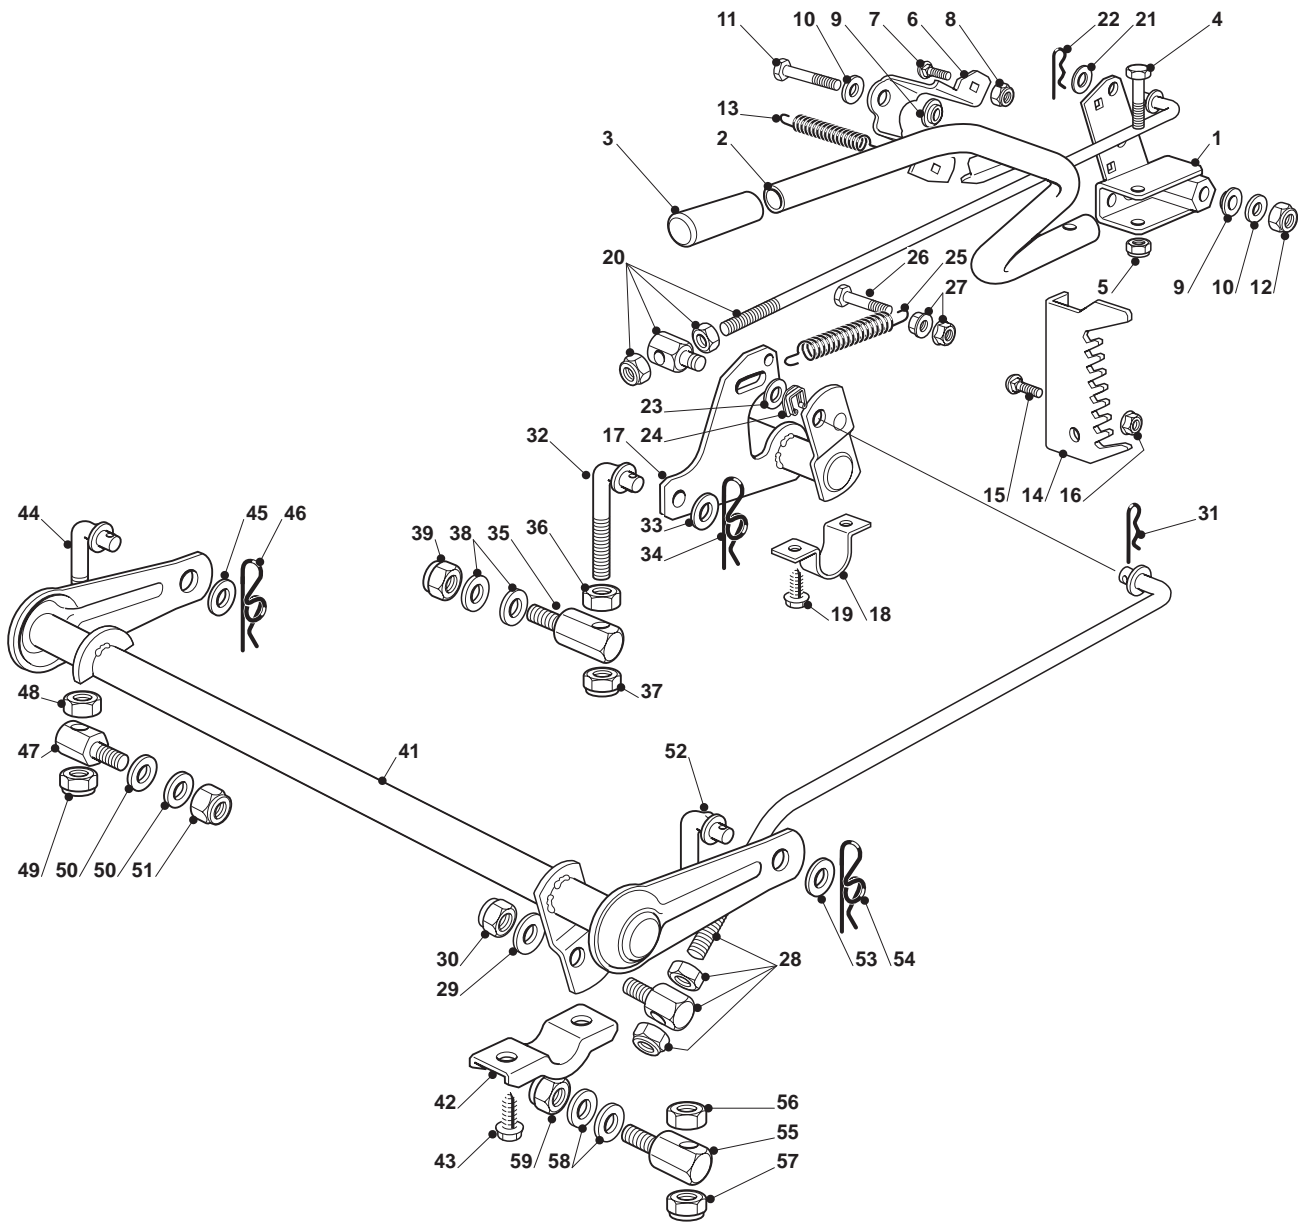

Utgåva Issue 2008- 13		Bildnr Picture No 2249		ESTATE BASIC ESTATE TORNADO AGGREGATSLYFT		ESTATE BASIC ESTATE TORNADO MOWER DECK LIFT		Sida Page 86	
Pos. Fig.	Antal/Quantity				Art nr Part No	Benämning	Description	Sats Kit	Anmärkning Notes
	2570	2539	2538						
1	1				82774249/0	Fäste	Clamp.....		
2	1				82318219/0	Lyftspak	Lift lever		
3	1				25394508/0	Knopp	Knob		
4	1				12674700/0	Skruv	Screw		
5	1				12154510/0	Mutter.....	Nut		
6	1				25650113/0	Platta	Plate		
7	2				12818690/0	Skruv	Screw		
8	2				12155000/0	Mutter.....	Nut		
9	2				22041980/0	Distans	Spacer		
10	2				12523060/0	Bricka	Washer		
11	1				12691600/0	Skruv	Screw		
12	1				12155000/0	Mutter.....	Nut		
13	1				25430259/0	Fjäder.....	Spring		
14	1				25735511/0	Sektor	Sector		
15	2				12818690/0	Skruv	Screw		
16	2				12293201/0	Mutter.....	Nut		
17	1				82000387/0	Axel	Axle		
18	2				25547041/0	Bygel	Clamp.....		
19	4				12731601/0	Skruv	Screw		
20	1				82000536/0	Stång kpl	Rod assy		
21	1				25670011/0	Bricka	Washer		
22	1				24487998/0	Låsnål	Hair pin		
23	1				25670008/1	Bricka	Washer		
24	1				12436050/0	Låsplatta	Plate		
25	1				22446402/0	Fjäder.....	Spring		
26	1				12792410/0	Skruv	Screw		
27	2				12292102/0	Mutter.....	Nut		
28	1				82000537/0	Stång kpl	Rod assy		
29	2				25670008/1	Bricka	Washer		
30	1				12156602/0	Mutter.....	Nut		
31	1				24487998/0	Låsnål	Hair pin		
32	1				25840025/0	Spännstång	Tie rod		
33	1				25670008/1	Bricka	Washer		
34	1				24487998/0	Låsnål	Hair pin		
35	1				25510090/0	Pivotbult	Pivot pin		
36	1				12295200/0	Mutter.....	Nut		
37	1				12156602/0	Mutter.....	Nut		
38	2				25670008/1	Bricka	Washer		
39	1				12156602/0	Mutter.....	Nut		
41	1				82000385/0	Lyftaxel	Lift axle		
42	2				27546015/1	Bygel	Clamp.....		
43	4				12731350/0	Skruv	Screw		
44	1				25840024/0	Spännstång	Tie rod		
45	1				25670008/1	Bricka	Washer		
46	1				24487998/0	Låsnål	Hair pin		
47	1				25510098/0	Pivotbult	Pivot pin		
48	1				12295200/0	Mutter.....	Nut		
49	1				12156602/0	Mutter.....	Nut		
50	2				25670008/1	Bricka	Washer		
51	1				12156602/0	Mutter.....	Nut		
52	1				25840025/0	Spännstång	Tie rod		
53	1				25670008/1	Bricka	Washer		
54	1				24487998/0	Låsnål	Hair pin		
55	1				25510090/0	Pivotbult	Pivot pin		
56	1				12295200/0	Mutter.....	Nut		
57	1				12156602/0	Mutter.....	Nut		
58	2				25670008/1	Bricka	Washer		
59	1				12156602/0	Mutter.....	Nut