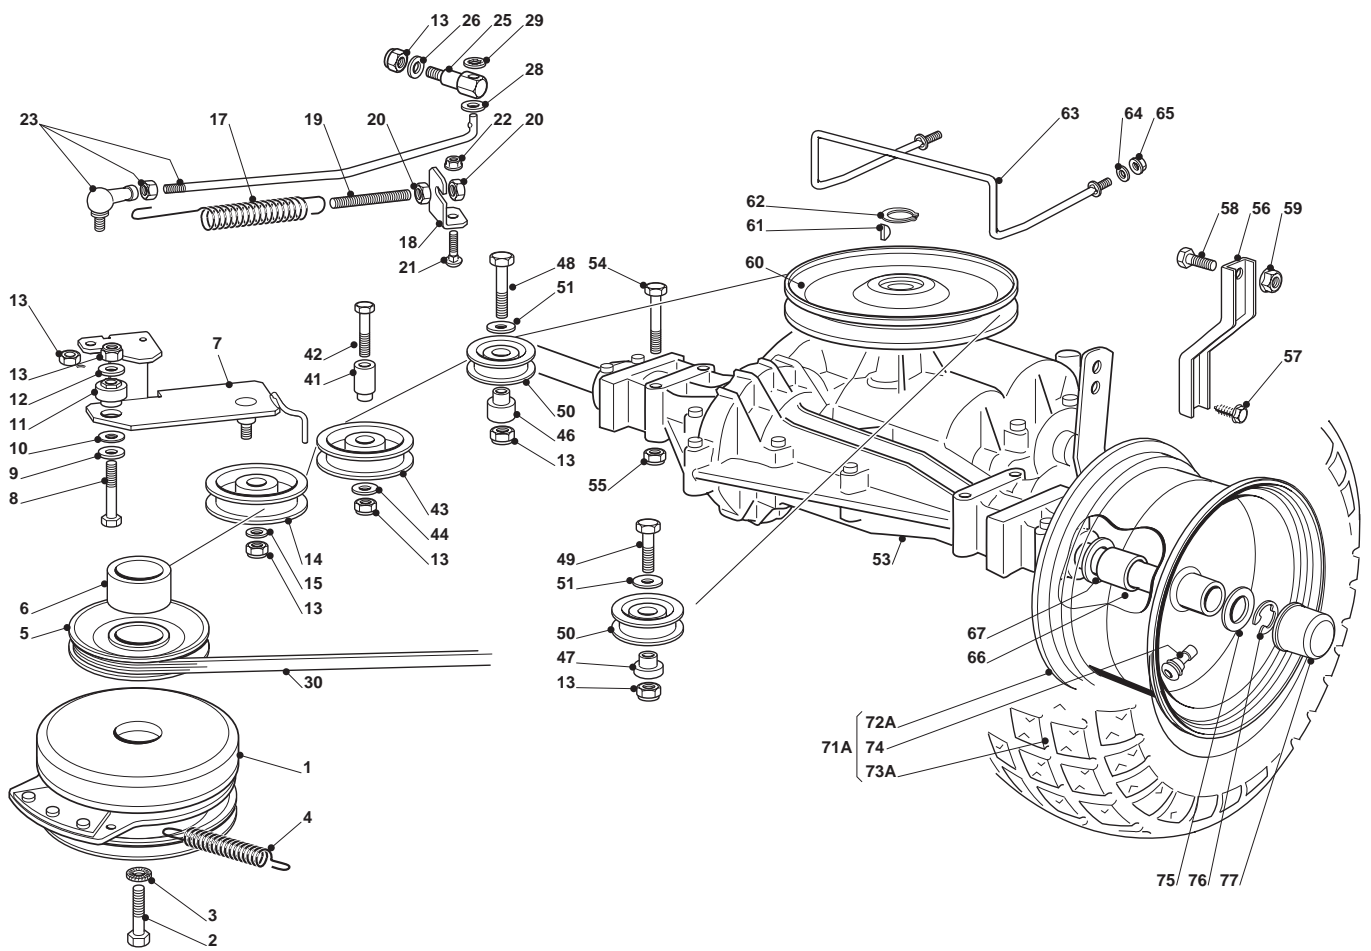

Utgåva Issue 2008- 13		Bildnr Picture No 2459		ESTATE BASIC ESTATE TORNADO TRANSMISSION		ESTATE BASIC ESTATE TORNADO TRANSMISSION		Sida Page 82	
Pos. Fig.	Antal/Quantity				Art nr Part No	Benämning	Description	Sats Kit	Anmärkning Notes
	2570	2539							
X	1	1	1		118399063/0	Magnetkoppling.....	Electric clutch		
	2	1	1		12737320/0	Skruv	Screw		
	3	1	1		12543000/0	Bricka	Washer		
	4	1	1		22430216/0	Fjäder.....	Spring		
	5	1	1		25601567/0	Remskiva.....	Belt pulley		
	6	1	1		25160021/0	Distans	Spacer.....		
	7	1	1		82318217/0	Spännarm	Tension arm		
	8	1	1		12691115/0	Skruv	Screw		
	9	1	1		12523060/0	Bricka	Washer		
	10	1	1		27670055/0	Bricka	Washer		
	11	1	1		25510087/0	Tapp.....	Pin		
	12	1	1		12523060/0	Bricka	Washer		
	13	7	7		12155000/0	Mutter.....	Nut		
	14	1	1		25601554/0	Spännrulle	Tension roller		
	15	1	1		12523060/0	Bricka	Washer		
	17	1	1		25430260/0	Fjäder.....	Spring		
	18	1	1		25755049/0	Vinkelfäste.....	Angle bracket		
	19	1	1		25840005/0	Spännstång	Tie rod		
	20	2	2		12293200/0	Mutter.....	Nut		
	21	1	1		12818690/0	Skruv	Screw		
	22	1	1		12293201/0	Mutter.....	Nut		
	23	1	1		82820013/0	Spännstång kpl.....	Tie rod assy.....		
	25	1	1		25510063/0	Pivotbult	Pivot pin		
	26	2	2		25670011/0	Bricka	Washer		
	28	1	1		12521350/0	Bricka	Washer		
	29	1	1		12604899/0	Låsbricka	Lock washer		
	30	1	1		35062012/0	Drivrem	Drive belt.....		
X	41	1	1		125510100/0	Hylsa	Collar		
	42	1	1		12691800/0	Skruv	Screw		
	43	1	1		25601555/0	Remrulle.....	Belt roller		
	44	1	1		12523060/0	Bricka	Washer		
	46	1	1		25160014/0	Distans	Spacer.....		
	47	1	1		25160018/0	Distans	Spacer.....		
	48	1	1		12691200/0	Skruv	Screw		
	49	1	1		12691100/0	Skruv	Screw		
	50	2	2		25601576/0	Remrulle.....	Belt roller		
	51	2	2		22671653/0	Bricka	Washer		
	53	1	1		18400910/2	Transaxel kpl.....	Transaxle assy.....		Peerless MST 205- 535E
	53	1	1		18400912/0	Transaxel kpl.....	Transaxle assy.....		Dana 4360- 211
	54	1	4		12691800/0	Skruv	Screw		
	54	4	4		12691900/0	Skruv	Screw		
	55	4	4		12154210/0	Mutter.....	Nut		
	56	2	2		25774247/0	Momentstag	Stay		
	57	2	2		12735150/0	Skruv	Screw		
	58	2	2		12792611/0	Skruv	Screw		
	59	2	2		12293201/0	Mutter.....	Nut		
	60	1	1		82601509/0	Remskiva.....	Belt pulley		
	61	1	1		12139430/0	Kil	Key		
	62	1	1		12608950/0	Låsring	Snap ring		
X	63	1	1		125270326/0	Remstyrning.....	Belt guide.....		
	64	2	2		12523040/0	Bricka	Washer		
	65	2	2		12292102/0	Mutter.....	Nut		
	66	2	2		25160034/0	Distans	Spacer.....		
	67	2-4	2-4		12521410/0	Bricka	Washer		
	71 A	2	2		82680013/1	Hjul kpl	Wheel assy.....		Inkl. pos 72A- 74
	72 A	1	1		82000596/0	• Fälg	• Rim		
	73 A	1	1		25590006/0	• Däck	• Tire		Kenda
	74	1	1		25950000/0	• Ventil	• Valve		
	75	2	2		25670005/1	Bricka	Washer		
	76	2	2		12001010/0	Låsring	Snap ring		
	77	2	2		22110230/0	Lock.....	Cap.....