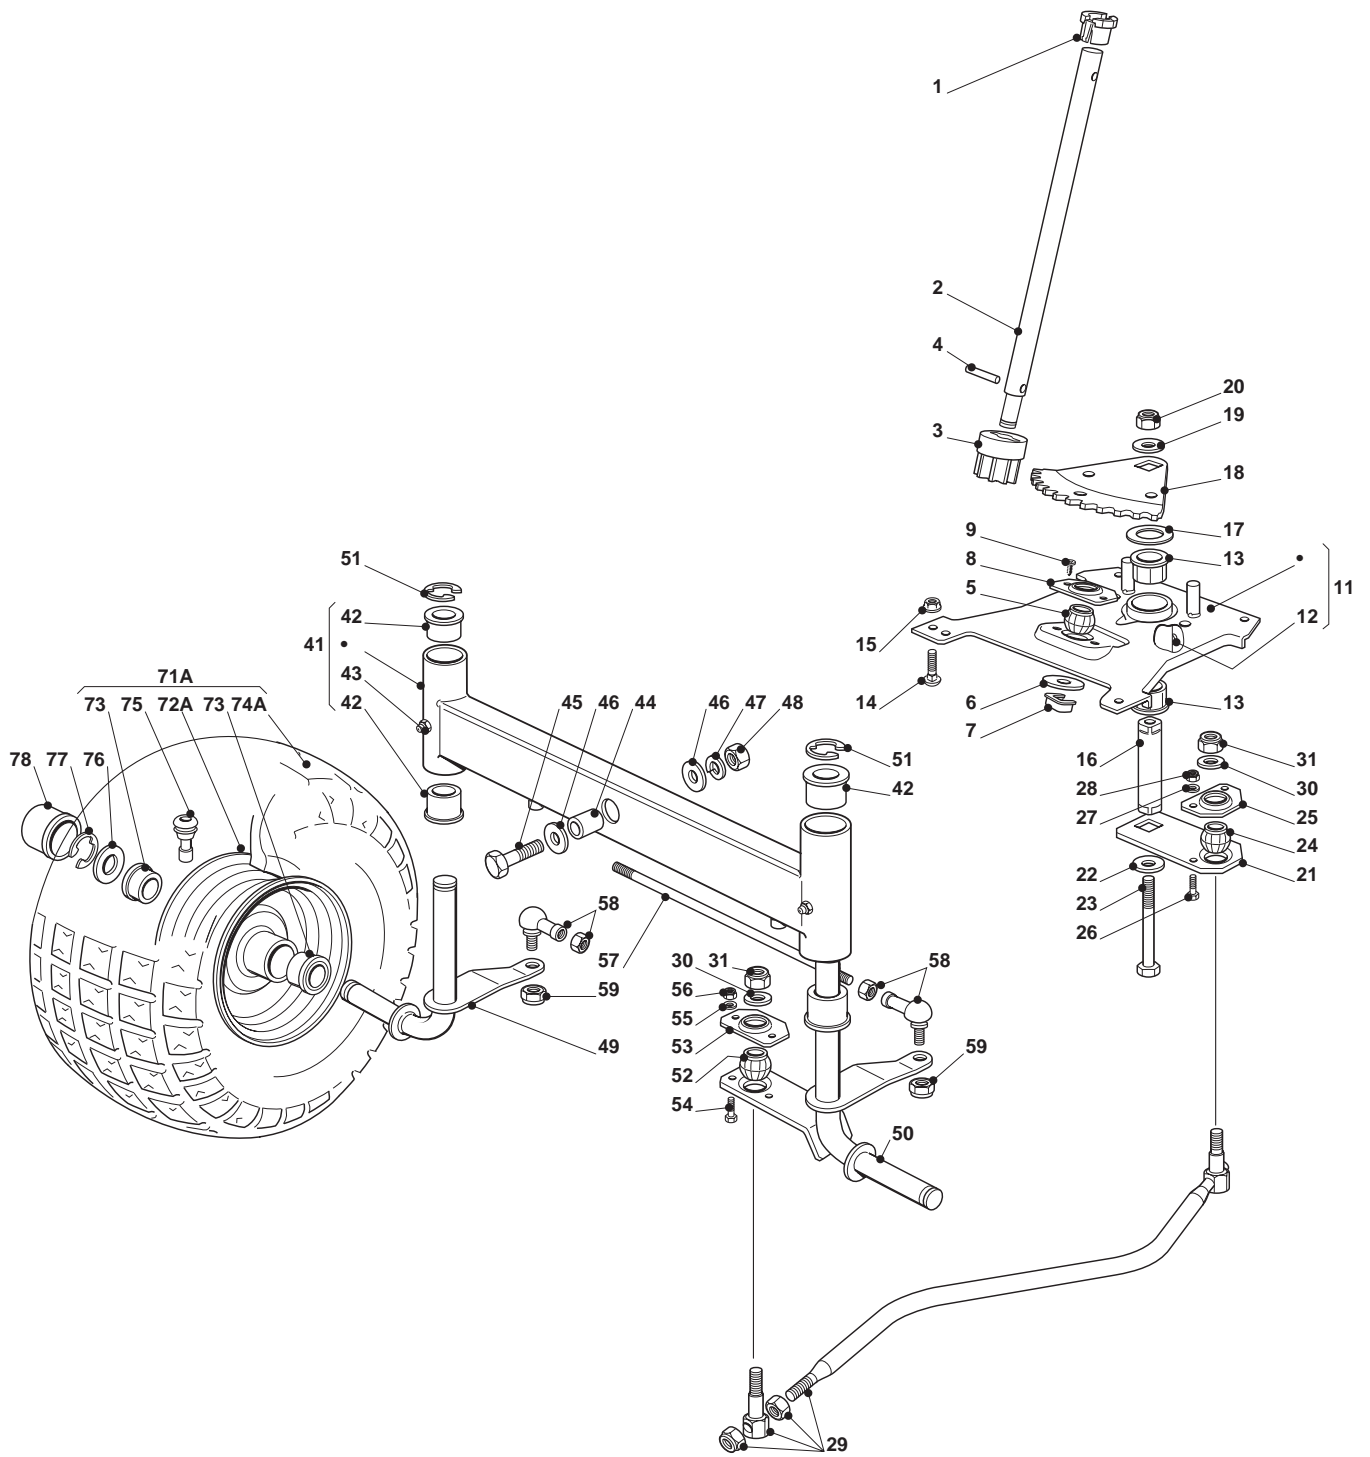

Utgåva Issue		Bildnr Picture No		ESTATE TORNADO STYRNING		ESTATE TORNADO STEERING		Sida Page	
2008- 13		2456						72	
Pos. Fig.	Antal/Quantity				Art nr Part No	Benämning	Description	Sats Kit	Anmärkning Notes
	2538								
1	1			25038004/0	Bussning	Bushing.....			
2	1			25520006/0	Rattstång	Steering column.....			
3	1			27570050/0	Styrdrev.....	Pinion.....			
4	1			12622650/0	Stift.....	Pin			
5	1			25743000/0	Länk.....	Joint			
6	1			12521370/0	Bricka	Washer.....			
7	1			12436030/0	Låsplatta	Lock plate			
8	1			25785213/0	Hållare	Support			
9	2			12729601/1	Skruv	Screw.....			
11	1			82547045/0	Stöd kpl	Support assy.....		Inkl. pos 12	
12	1			12379511/0	• Smörjnippel	• Grease dispenser			
13	2			25040624/0	Bussning	Bushing.....			
14	4			12815200/0	Skruv.....	Screw.....			
15	4			12292102/0	Mutter.....	Nut			
16	1			25510092/0	Axel	Pin			
17	1			25670019/0	Bricka	Washer.....			
18	1			25735513/0	Sektordrev	Steering sector.....			
19	1			12523080/0	Bricka	Washer.....			
20	1			12155020/0	Mutter.....	Nut			
21	1			25318205/0	Styrmarm	Steering lever			
22	1			12523080/0	Bricka	Washer.....			
23	1			12794985/0	Skruv	Screw.....			
24	1			25743000/0	Länk.....	Joint			
25	1			25785213/0	Hållare	Support			
26	2			12791213/1	Skruv.....	Screw.....			
27	2			12521330/0	Bricka	Washer.....			
28	2			12154510/0	Mutter.....	Nut			
X 29	1			382000539/1	Styrstag	Steering rod			
30	2			12523070/0	Bricka	Washer.....			
X 31	2			12155010/0	Mutter.....	Nut			
X 41	1			382034024/0	Framaxel.....	Front wheel axle		Inkl. pos 42- 43	
42	4			25034002/1	• Bussning.....	• Bushing.....			
43	2			12379511/0	• Smörjnippel	• Grease dispenser			
44	1			25160016/0	Distans	Spacer.....			
45	1			12692695/0	Skruv	Screw.....			
46	2			12523100/0	Bricka	Washer.....			
47	1			12587100/0	Bricka	Washer.....			
48	1			12295300/0	Mutter.....	Nut			
49	1			82230363/0	Hjulspindel- hö.....	Stub axle- RH.....			
50	1			82230365/0	Hjulspindel- vä.....	Stub axle- LH.....			
51	2			12001000/0	Låsring	Snap ring			
52	1			25743000/0	Länk.....	Joint			
53	1			25785213/0	Hållare	Support			
54	2			12791213/1	Skruv.....	Screw.....			
55	2			12521330/0	Bricka	Washer.....			
56	2			12154510/0	Mutter.....	Nut			
X 57	1			125840023/0	Parallellstag	Tie rod.....			
58	2			22746600/0	Kulled	Ball joint.....			
59	2			12156602/0	Mutter.....	Nut			
71 A	2			82680012/1	Framhjul kpl.....	Front wheel assy		Inkl. pos 72A- 75	
72 A	1			82000595/0	• Fälg	• Rim			
73	2			25122200/2	• Lager	• Bearing.....			
74 A	1			25590005/0	• Däck	• Tire		Kenda	
75	1			25950000/0	• Ventil	• Valve			
76	2			25670005/1	Bricka	Washer.....			
77	2			12001000/0	Låsring	Snap ring			
78	2			22110230/0	Lock.....	Cap.....