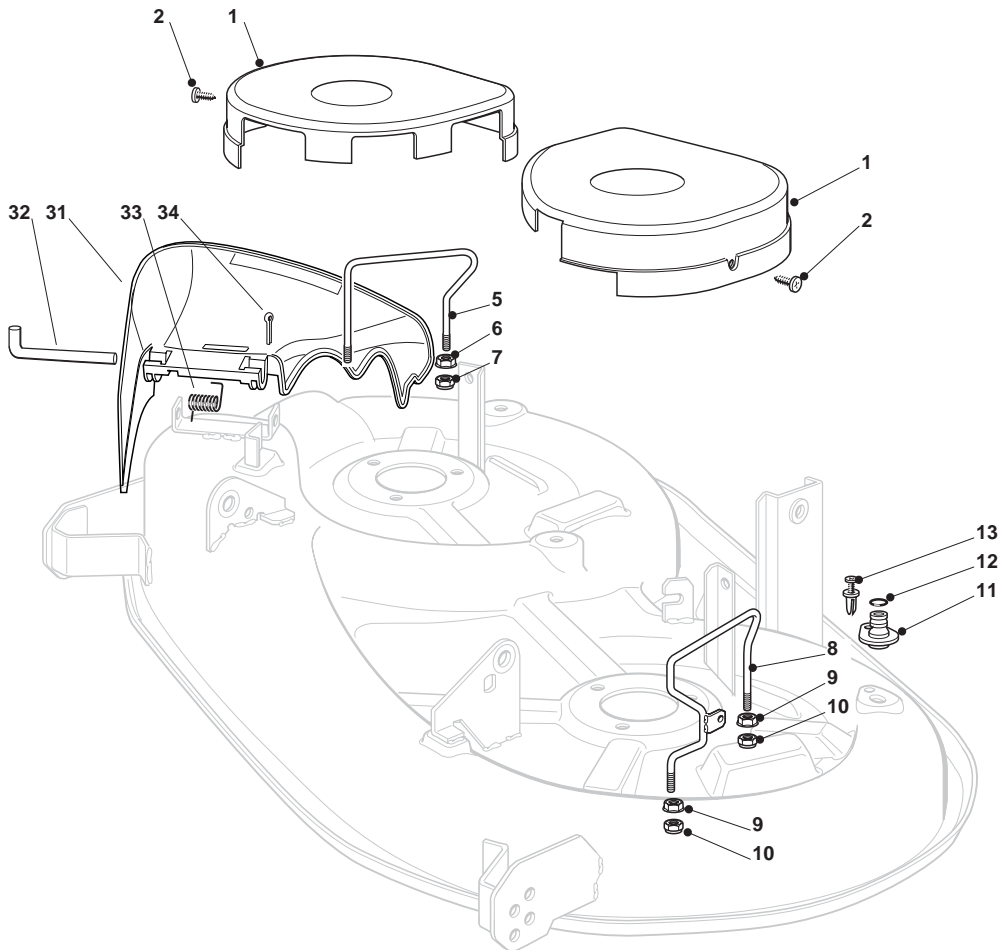

Utgåva Issue 2008- 13		Bildnr Picture No 2461		ESTATE BASIC ESTATE TORNADO UTKAST		ESTATE BASIC ESTATE TORNADO DISCHARGE		Sida Page 88	
Pos. Fig.	Antal/Quantity				Art nr Part No	Benämning	Description	Sats Kit	Anmärkning Notes
	2570	2539	2538						
X 1	2				25060106/0	Remkåpa	Belt cover		
1	2				25060117/0	Remkåpa	Belt cover		
2	4				12735110/0	Skruv	Screw		
5	1				25270313/0	Remstyrning	Belt guide		
6	2				12293201/0	Mutter	Nut		
7	2				12155000/0	Mutter	Nut		
X 8	1				125270327/0	Remstyrning	Belt guide		
9	2				12293201/0	Mutter	Nut		
10	2				12155000/0	Mutter	Nut		
11	2				25033060/0	Vattenslanganslutning	Water hose connection		
12	2				19035000/0	O- ring	O- ring		
13	2				12500030/0	Nit	Rivet		
31	1				25600056/0	Utkastskärm	Discharge chute		
32	1				25510073/0	Sprint	Pin		
33	1				25430242/0	Fjäder	Spring		
34	1				12141418/0	Låsnål	Hair pin		
42	1				25190092/0	Deflektor	Deflector		
43	1				25510022/0	Sprint	Pin		
44	1				24487998/0	Låsnål	Hair pin