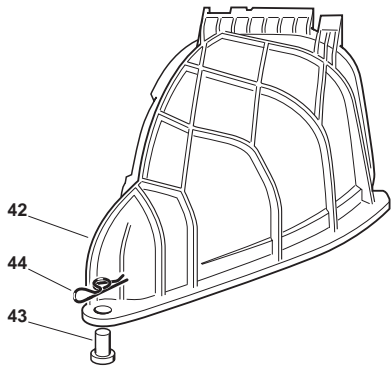

Utgåva Issue 2008- 13		Bildnr Picture No 2461		ESTATE BASIC ESTATE TORNADO UTKAST		ESTATE BASIC ESTATE TORNADO DISCHARGE		Sida Page 88	
Pos. Fig.	Antal/Quantity				Art nr Part No	Benämning	Description	Sats Kit	Anmärkning Notes
	2570	2539	2538						
X 1	2				25060106/0	Remkåpa	Belt cover		
1	2				25060117/0	Remkåpa	Belt cover		
2	4				12735110/0	Skruv	Screw		
5	1				25270313/0	Remstyrning	Belt guide		
6	2				12293201/0	Mutter	Nut		
7	2				12155000/0	Mutter	Nut		
X 8	1				125270327/0	Remstyrning	Belt guide		
9	2				12293201/0	Mutter	Nut		
10	2				12155000/0	Mutter	Nut		
11	2				25033060/0	Vattenslanganslutning	Water hose connection		
12	2				19035000/0	O- ring	O- ring		
13	2				12500030/0	Nit	Rivet		
31	1				25600056/0	Utkastskärm	Discharge chute		
32	1				25510073/0	Sprint	Pin		
33	1				25430242/0	Fjäder	Spring		
34	1				12141418/0	Låsnål	Hair pin		
42	1				25190092/0	Deflektor	Deflector		
43	1				25510022/0	Sprint	Pin		
44	1				24487998/0	Låsnål	Hair pin