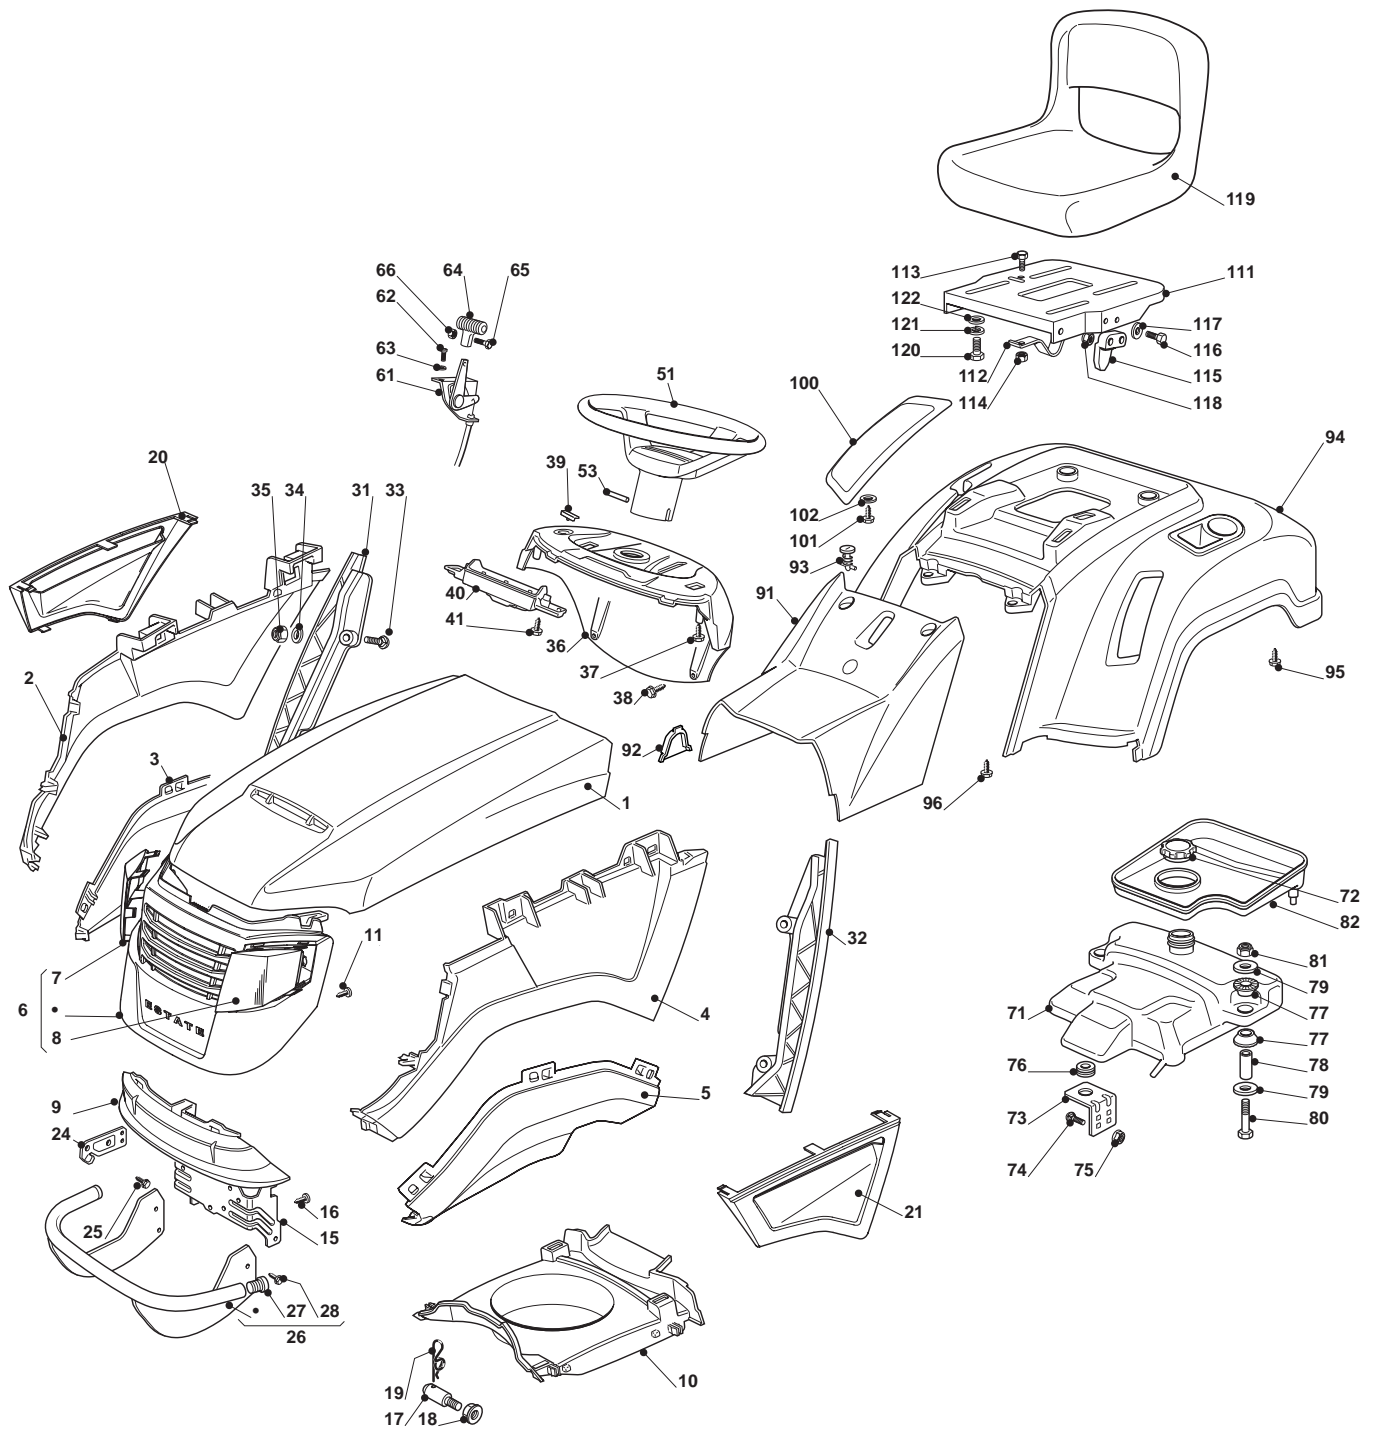

# Genuine Spare Parts

---

Utgåva Issue		Bildnr Picture No		ESTATE BASIC KAROSS		ESTATE BASIC BODY WORK		Sida Page		
2008- 13		2451						58		
Pos. Fig.	Antal/Quantity				Art nr Part No	Benämning	Description	Sats Kit	Anmärkning Notes	
	2570									
	1	1			82076935/0	Motorhuv- gul .....	Engine hood- yellow .....		Inkl. pos 2, 8- 10	
	2	1			25547105/0	• Platta- gul .....	• Plate- yellow .....			
	8	1			25580012/0	• Styrpinne- hö .....	• Guide pin- RH .....			
	9	1			25580013/0	• Styrpinne- vä .....	• Guide pin- LH .....			
	10	2			12727356/0	• Skruv .....	• Screw .....			
	11	1			25730005/1	Avskiljare .....	Intake separator .....			
	21	2			25510045/0	Bult .....	Pin .....			
	22	2			12436050/0	Låsplatta .....	Plate .....			
	23	1			25547089/0	Fästplatta- hö .....	Plate- RH .....			
	24	1			25547091/0	Fästplatta- vä .....	Plate- LH .....			
	25	4			12731580/0	Skruv .....	Screw .....			
	26	1			82869031/0	Ljuddämparskydd .....	Muffler guard .....			
	28	4			12734995/0	Skruv .....	Screw .....			
	31	1			25599010/0	Panelstöd- hö .....	Dashboard support- RH .....			
	32	1			25599011/0	Panelstöd- vä .....	Dashboard support- LH .....			
	33	4			12815221/0	Skruv .....	Screw .....			
	34	4			12521330/0	Bricka .....	Washer .....			
	35	4			12154510/0	Mutter .....	Nut .....			
	36	1			25120190/0	Panel .....	Dashboard .....			
	37	2			12728440/0	Skruv .....	Screw .....			
	38	8			12735402/0	Skruv .....	Screw .....			
	40	1			25600074/0	Kortskydd .....	Card protection .....			
	42	2			25547181/0	Platta .....	Plate .....			
	51	1			25961201/0	Ratt .....	Steering wheel .....	Inkl. pos 52		
	52	1			25120230/0	• Propp .....	• Cap .....			
	53	1			12620299/0	Stift .....	Pin .....			
X	61	1			18200212/0	Gasreglage .....	Throttle control .....			
	62	2			12788512/0	Skruv .....	Screw .....			
	63	2			12581200/0	Bricka .....	Grower .....			
	64	1			25394501/0	Handtag .....	Handle .....			
	65	1			12726388/0	Skruv .....	Screw .....			
	66	1			12290800/0	Mutter .....	Nut .....			
X	91	1			325110365/0	Kåpa- gul .....	Cover- yellow .....			
	92	1			25207172/0	Platta .....	Plate .....			
	93	2			25580020/0	Sprint .....	Pivot .....			
X	94	1			325110367/0	Hjulåpa- gul .....	Wheel cover- yellow .....			
	95	6			12735403/0	Skruv .....	Screw .....			
	102	4			12523050/0	Bricka .....	Washer .....			
	111	1			25547033/1	Sitsplatta .....	Seat plate .....			
	112	1			25430223/2	Fjäder .....	Spring .....			
	113	1			12789000/0	Skruv .....	Screw .....			
	114	1			12154330/0	Mutter .....	Nut .....			
	115	1			27063021/1	Kam .....	Cam .....			
	116	2			12789100/0	Skruv .....	Screw .....			
	117	2			12523020/0	Bricka .....	Washer .....			
	118	2			12154330/0	Mutter .....	Nut .....			
X	119	1			125722470/0	Sits .....	Seat .....			
	120	4			12793101/0	Skruv .....	Screw .....			
	121	4			12583500/0	Låsbricka .....	Washer .....			
	122	4			12523060/0	Bricka .....	Washer .....			
X	131	1			325735124/0	Tank .....	Fuel tank .....			
	132	1			25795001/1	Tanklock .....	Fuel tank cap .....			
X	133	1			325785291/0	Stöd .....	Support .....			
X	134	1			12789195/0	Skruv .....	Screw .....			
	135	1			12581500/0	Låsbricka .....	Washer .....			
	136	1			12437503/0	Låsplatta .....	Plate .....			
X	137	1			325785289/0	Stöd .....	Support .....			
X	139	1			325600075/0	Skydd .....	Guard .....			
	140	1			12815240/0	Skruv .....	Screw .....			
	141	1			12581500/0	Låsbricka .....	Washer .....			
	142	1			12437503/0	Låsplatta .....	Plate .....			
X	143	1			325207176/0	Kåpa .....	Cover .....			