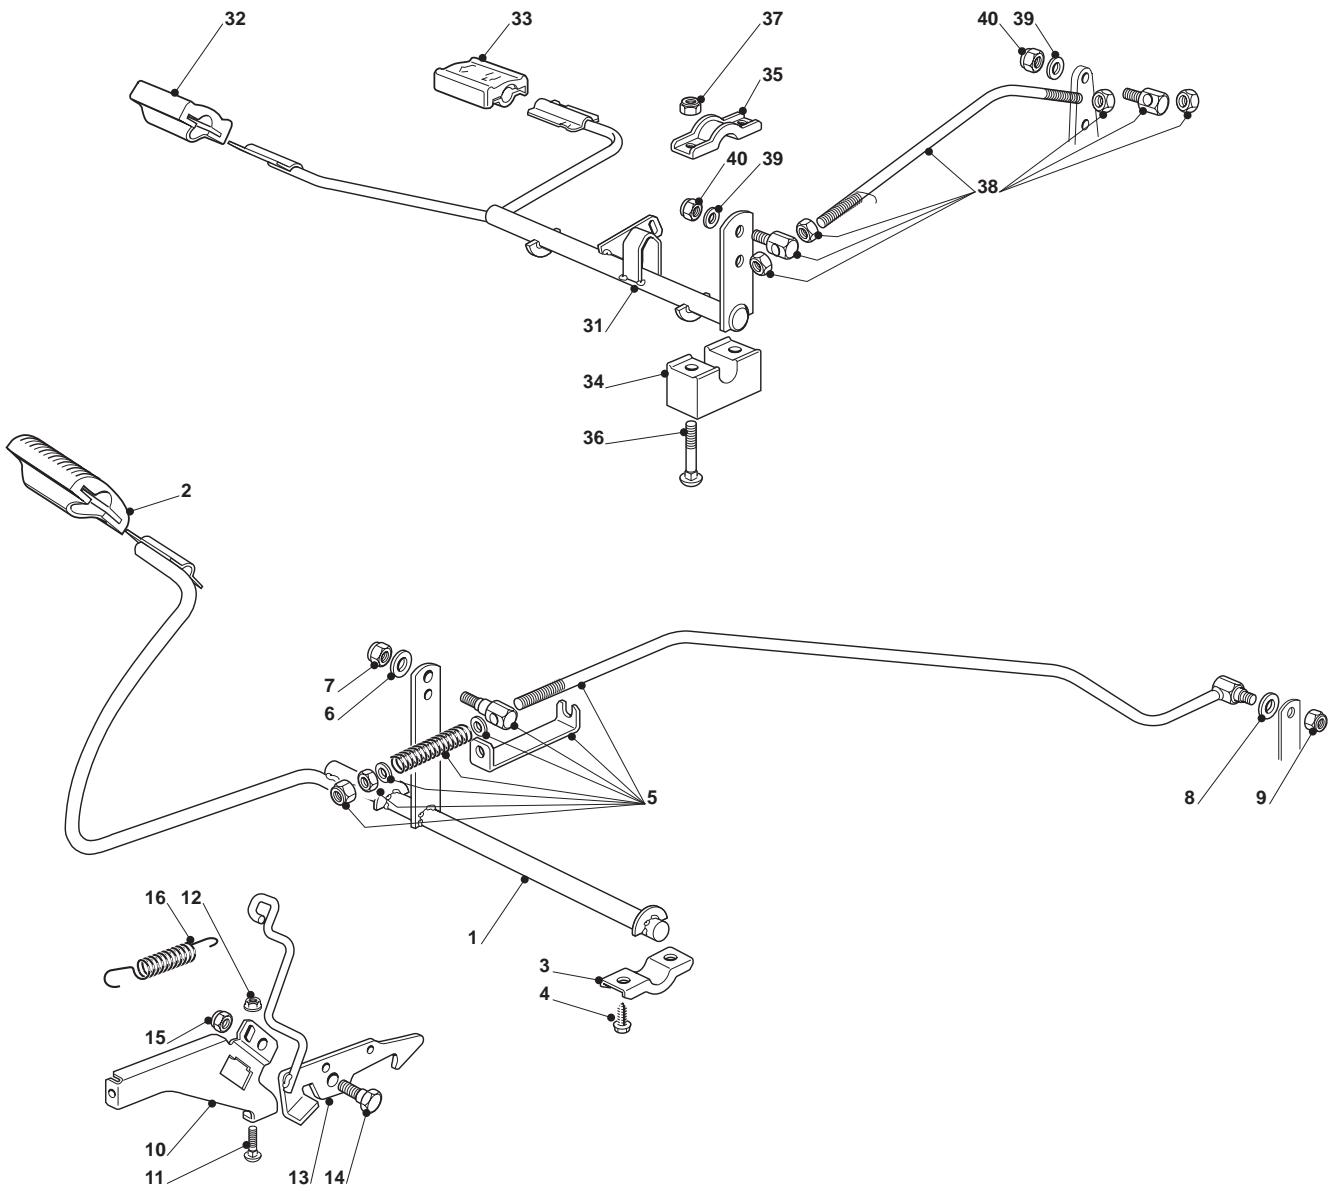

Utgåva Issue		Bildnr Picture No		ESTATE TORNADO HST REGLAGE		ESTATE TORNADO HST CONTROLS		Sida Page	
2008- 13		2246						76	
Pos. Fig.	Antal/Quantity				Art nr Part No	Benämning	Description	Sats Kit	Anmärkning Notes
	2538								
1	1				82500029/1	Pedal	Pedal		
2	1				25110267/0	Pedalgummi	Pedal cover		
3	2				27546015/1	Bygel	Clamp		
4	4				12729601/1	Skruv	Screw		
5	1				82000542/0	Reglagestång kpl	Control rod assy.....		
6	1				12521350/0	Bricka	Washer		
7	1				12155000/0	Mutter	Nut		
8	1				12521350/0	Bricka	Washer		
9	1				12155000/0	Mutter	Nut		
10	1				25785261/0	Fäste	Support		
11	2				12815200/0	Skruv	Screw		
12	2				12292102/0	Mutter	Nut		
13	1				82000531/0	Stång	Rod		
14	1				22524970/2	Bult	Bolt		
15	1				12155000/0	Mutter	Nut		
16	1				25430213/0	Fjäder	Spring		
31	1				82000383/0	Drivpedal	Drive pedal		
32	1				25110274/0	Pedalgummi- fram	Pedal cover- front.....		
33	1				25110331/0	Pedalgummi- bak	Pedal cover- rear		
34	2				25785185/0	Fäste	Support		
35	2				27546015/1	Bygel	Clamp		
36	4				12815245/0	Skruv	Screw		
37	4				12154510/0	Mutter	Nut		
38	1				82000543/0	Reglagestång kpl	Control rod assy.....		
39	2				12523040/0	Bricka	Washer		
40	2				12154510/0	Mutter	Nut