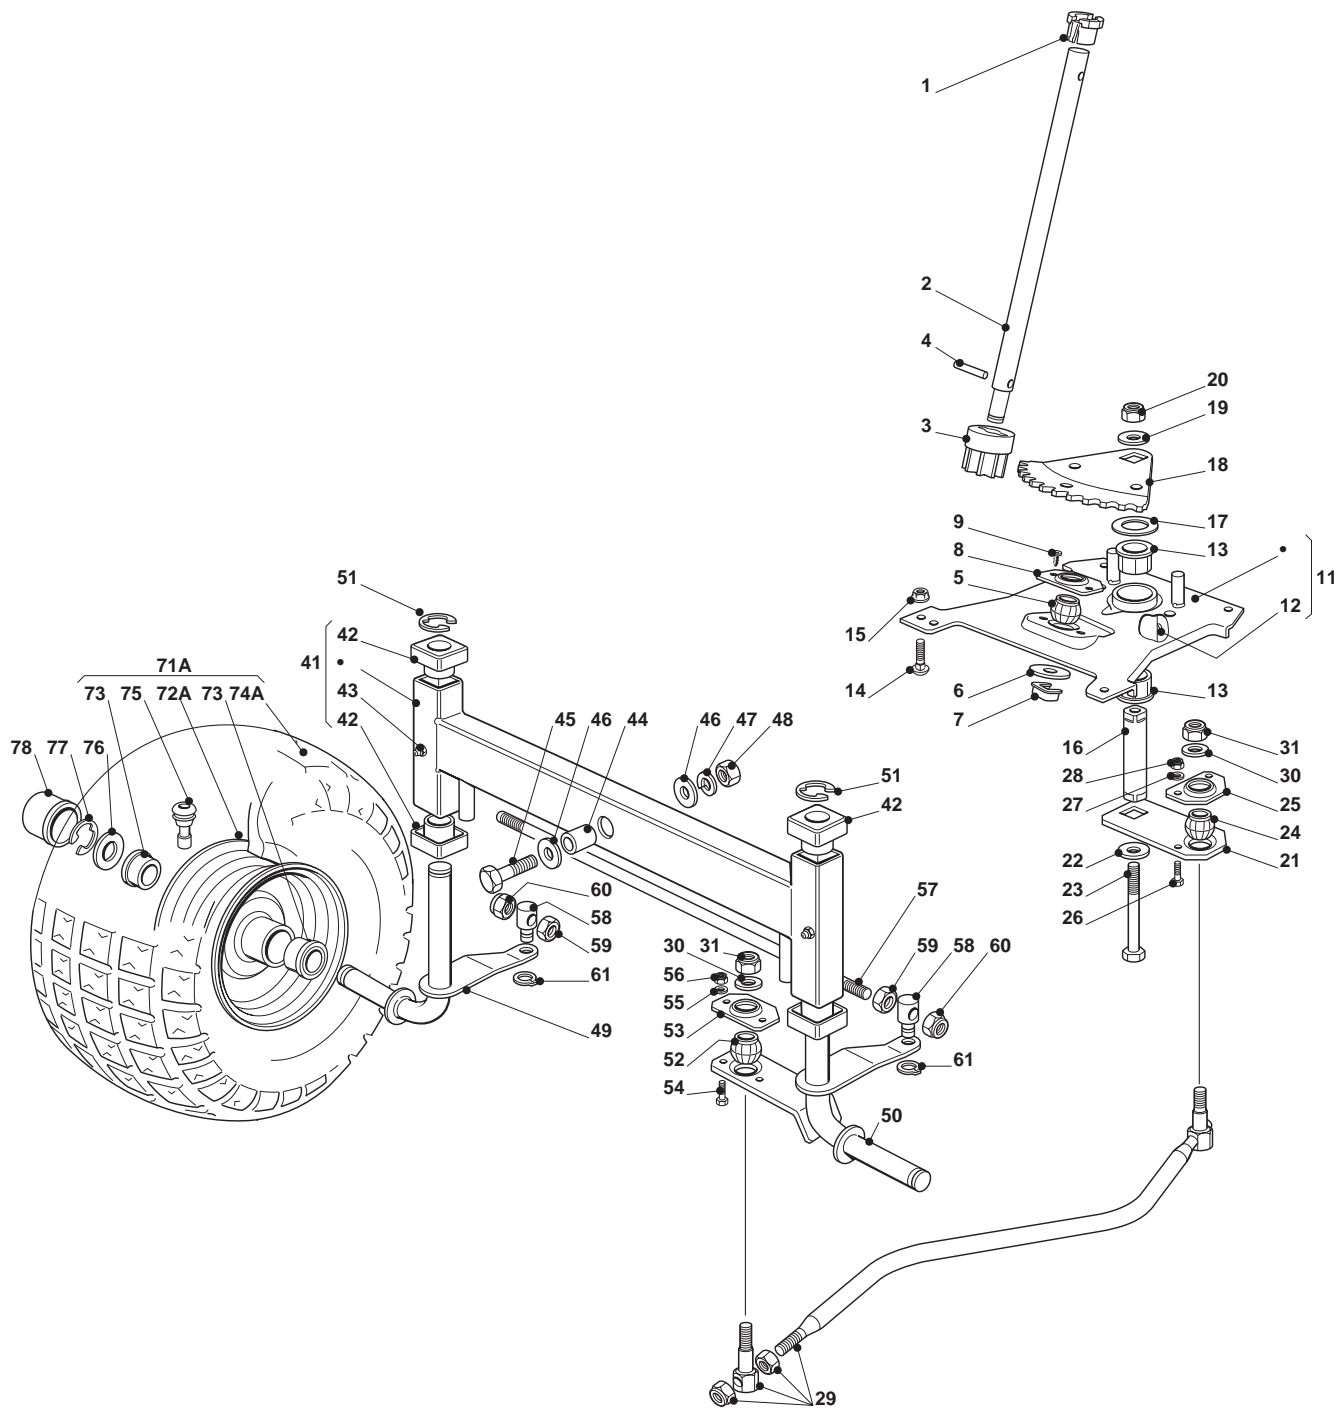

Utgåva Issue		Bildnr Picture No		ESTATE BASIC STYRNING		ESTATE BASIC STEERING		Sida Page	
2008- 13		2455						70	
Pos. Fig.	Antal/Quantity				Art nr Part No	Benämning	Description	Sats Kit	Anmärkning Notes
	2570								
1	1			25038004/0	Bussning	Bushing.....			
2	1			25520006/0	Rattstång	Steering column.....			
3	1			27570050/0	Styrdrev.....	Pinion.....			
4	1			12622650/0	Stift.....	Pin			
5	1			25743000/0	Länk.....	Joint			
6	1			12521370/0	Bricka	Washer.....			
7	1			12436030/0	Låsplatta	Lock plate			
8	1			25785213/0	Hållare	Support			
9	2			12729601/1	Skruv	Screw.....			
11	1			82547045/0	Stöd kpl	Support assy.....		Inkl. pos 12	
12	1			12379511/0	• Smörjnippel	• Grease dispenser			
13	2			25040624/0	Bussning	Bushing.....			
14	4			12815200/0	Skruv.....	Screw.....			
15	4			12292102/0	Mutter.....	Nut			
16	1			25510092/0	Axel	Pin			
17	1			25670019/0	Bricka	Washer.....			
18	1			25735513/0	Sektordrev	Steering sector.....			
19	1			12523080/0	Bricka	Washer.....			
20	1			12155020/0	Mutter.....	Nut			
21	1			25318205/0	Styrmarm	Steering lever			
22	1			12523080/0	Bricka	Washer.....			
23	1			12794985/0	Skruv	Screw.....			
24	1			25743000/0	Länk.....	Joint			
25	1			25785213/0	Hållare	Support			
26	2			12791213/1	Skruv.....	Screw.....			
27	2			12521330/0	Bricka	Washer.....			
28	2			12154510/0	Mutter.....	Nut			
X 29	1			382000538/1	Styrstag	Steering rod			
30	2			12523070/0	Bricka	Washer.....			
X 31	2			12155010/0	Mutter.....	Nut			
X 41	1			382034021/1	Framaxel.....	Front wheel axle		Inkl. pos 42- 43	
42	4			25040622/0	• Bussning.....	• Bushing.....			
43	2			12379511/0	• Smörjnippel	• Grease dispenser			
44	1			25160016/0	Distans	Spacer.....			
45	1			12692695/0	Skruv	Screw.....			
46	2			12523100/0	Bricka	Washer.....			
47	1			12587100/0	Bricka	Washer.....			
48	1			12295300/0	Mutter.....	Nut			
49	1			82230363/0	Hjulspindel- hö.....	Stub axle- RH.....			
50	1			82230365/0	Hjulspindel- vä.....	Stub axle- LH.....			
51	2			12001000/0	Låsring	Snap ring			
52	1			25743000/0	Länk.....	Joint			
53	1			25785213/0	Hållare	Support			
54	2			12791213/1	Skruv.....	Screw.....			
55	2			12521330/0	Bricka	Washer.....			
56	2			12154510/0	Mutter.....	Nut			
57	1			25840022/0	Parallellstag	Tie rod.....			
58	2			25510096/0	Länkbult.....	Pivot bolt.....			
59	2			12295200/0	Mutter.....	Nut			
60	2			12156602/0	Mutter.....	Nut			
61	2			12000956/0	Låsring	Snap ring			
X 71 A	2			382680019/0	Framhjul	Front wheel		Inkl. pos 72A- 75	
72 A	1			82000595/0	• Fälg	• Rim			
73	2			25122200/2	• Lager	• Bearing.....			
X 74 A	1			125590008/0	• Däck	• Tire		Kenda	
75	1			25950000/0	• Ventil	• Valve			
76	2			25670005/1	Bricka	Washer.....			
77	2			12001000/0	Låsring	Snap ring			
78	2			22110230/0	Lock.....	Cap.....