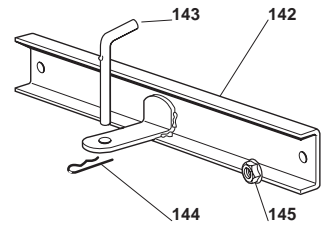

Utgåva Issue 2008- 13		Bildnr Picture No 2454		ESTATE BASIC ESTATE TORNADO CHASSI		ESTATE BASIC ESTATE TORNADO CHASSIS		Sida Page 66	
Pos. Fig.	Antal/Quantity			Art nr Part No	Benämning	Description	Sats Kit	Anmärkning Notes	
	2570	2539	2538						
X	1	1	1	82800095/0	Ram	Frame			
	2	1	1	82774253/0	Fäste	Clamp			
	3	4	4	12735121/0	Skruv	Screw			
	4	1	1	325785243/1	Panelstöd- vä	Dashboard support- LH			
	5	1	1	25785245/0	Panelstöd- hö	Dashboard support- RH			
	6	4	4	12818690/0	Skruv	Screw			
	7	4	4	12293201/0	Mutter	Nut			
X	8	1	1	382785151/1	Panelstöd- bakre	Dashboard support- rea			
	9	4	4	12735110/0	Skruv	Screw			
	10	1	1	25785255/0	Panelstöd- mitten	Dashboard support- cen			
	11	2	2	12735110/0	Skruv	Screw			
	12	4	4	12815200/0	Skruv	Screw			
	13	4	4	12292102/0	Mutter	Nut			
	14	1	1	25785241/0	Stöd	Support			
	15	2	2	12815200/0	Skruv	Screw			
	16	2	2	12292102/0	Mutter	Nut			
	17	2	2	82785153/0	Panelstöd- främre	Dashboard support- fro			
	18	2	2	12815200/0	Skruv	Screw			
	19	2	2	12292102/0	Mutter	Nut			
	20	1	1	25785279/0	Batteriplatta	Battery support			
	21	4	4	12760490/0	Skruv	Screw			
	22	1	1	25510099/0	Sprint	Pin			
	31	2	2	25785249/0	Sitsfäste	Seat support			
	32	8	8	12815200/0	Skruv	Screw			
	33	8	8	12292102/0	Mutter	Nut			
	34	2	2	25785257/0	Sitsstag	Seat support			
	35	8	8	12818690/0	Skruv	Screw			
	36	8	8	12293201/0	Mutter	Nut			
	37	2	2	25755039/0	Vinkelfäste	Angle bracket			
	38	4	4	12792611/0	Skruv	Screw			
	39	4	4	12293201/0	Mutter	Nut			
	40	2	2	22524970/2	Bult	Bolt			
	41	2	2	12155010/0	Mutter	Nut			
	42	1	1	25755043/0	Vinkelfäste	Angle bracket			
	43	1	1	25430253/0	Fjäder	Spring			
	44	2	2	12789000/0	Skruv	Screw			
	45	2	2	12154330/0	Mutter	Nut			
	46	2	2	25430257/0	Fjäder	Spring			
	47	2	2	12523070/0	Bricka	Washer			
	48	2	2	12760515/0	Skruv	Screw			
	49	2	2	22671653/0	Bricka	Washer			
	50	2	2	12360425/0	Mutter	Nut			
X	51	2	2	25122000/2	Skyddshuv	Protective cap			
	52	1	1	325547187/0	Plåt- bakre	Plate- rear			
	53	2	2	12793301/0	Skruv	Screw			
	54	2	2	12521350/0	Bricka	Washer			
	55	2	2	12155000/0	Mutter	Nut			
X	56	2	2	12819280/0	Skruv	Screw			
X	57	2	2	125160037/0	Distans	Spacer			
	58	2	2	12521360/0	Bricka	Washer			
	59	2	2	12156602/0	Mutter	Nut			
	62	1	1	25785141/0	Fäste	Support			
	63	2	2	12735110/0	Skruv	Screw			
	64		1	27546019/0	Platta	Plate			
	65		2	12735602/0	Skruv	Screw			
	66		2	12581100/0	Bricka	Washer			
	67	2	2	25580030/0	Remstyrning	Belt guide			
	68	2	2	12523060/0	Bricka	Washer			
	69	2	2	12360425/0	Mutter	Nut			
	81	1	1	25774371/0	Stöd	Support			
	82	1	1	25774369/0	Stöd	Support			
	83	4	4	12818690/0	Skruv	Screw			
	84	4	4	12293201/0	Mutter	Nut