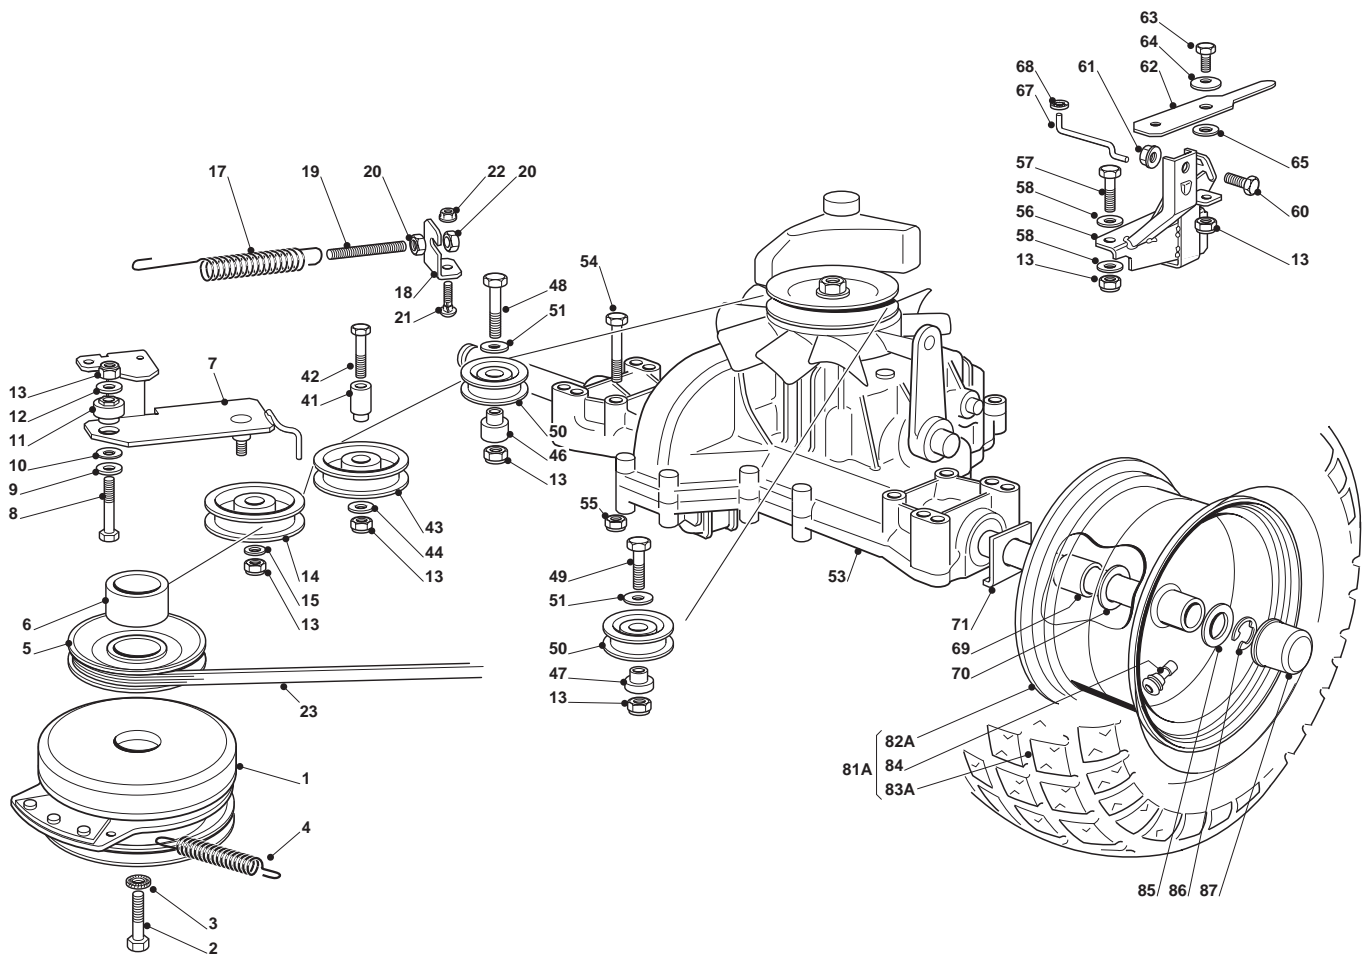

Utgåva Issue		Bildnr Picture No		ESTATE TORNADO HST TRANSMISSION		ESTATE TORNADO HST TRANSMISSION		Sida Page	
2008- 13		2460						84	
Pos. Fig.	Antal/Quantity				Art nr Part No	Benämning	Description	Sats Kit	Anmärkning Notes
	2538								
X	1	1			118399063/0	Magnetkoppling.....	Electric clutch		
	2	1			12737320/0	Skruv	Screw		
	3	1			12543000/0	Bricka	Washer		
	4	1			22430216/0	Fjäder.....	Spring		
	5	1			25601566/0	Remskiva.....	Belt pulley		
	6	1			25160021/0	Distans	Spacer.....		
	7	1			82318217/0	Spännarm	Tension arm		
	8	1			12691115/0	Skruv	Screw		
	9	1			12523060/0	Bricka	Washer.....		
	10	1			27670055/0	Bricka	Washer.....		
	11	1			25510087/0	Tapp.....	Pin		
	12	1			12523060/0	Bricka	Washer.....		
	13	8			12155000/0	Mutter.....	Nut		
	14	1			25601554/0	Spännrulle	Tension roller		
	15	1			12523060/0	Bricka	Washer.....		
	17	1			25430260/0	Fjäder.....	Spring		
	18	1			25755049/0	Vinkelfäste.....	Angle bracket		
	19	1			25840005/0	Spännstång	Tie rod.....		
	20	2			12293200/0	Mutter.....	Nut		
	21	1			12818690/0	Skruv	Screw		
	22	1			12293201/0	Mutter.....	Nut		
	23	1			35062001/0	Kilrem.....	V- belt.....		
X	41	1			125510100/0	Hylsa	Collar		
	42	1			12691800/0	Skruv	Screw		
	43	1			25601555/0	Remrulle.....	Belt roller		
	44	1			12523060/0	Bricka	Washer.....		
	46	1			25160024/1	Distans	Spacer.....		
	47	1			25160030/0	Distans	Spacer.....		
	48	1			12691400/0	Skruv	Screw		
	49	1			12691115/0	Skruv	Screw		
	50	2			25601576/0	Remrulle.....	Belt roller		
	51	2			22671653/0	Bricka	Washer.....		
	53	1			18400960/0	Transaxel kpl.....	Transaxle assy.....		Kanzaki K46S
	54	4			12691800/0	Skruv	Screw		
	55	4			12154210/0	Mutter.....	Nut		
	56	1			82785149/0	Fäste.....	Support.....		
	57	1			12691200/0	Skruv	Screw		
	58	2			12521350/0	Bricka	Washer.....		
	60	1			12792611/0	Skruv	Screw		
	61	1			12293201/0	Mutter.....	Nut		
	62	1			25318157/0	Arm	Lever		
	63	1			12793102/0	Skruv	Screw		
	64	1			12369500/0	Bricka	Washer.....		
	65	1			25670011/0	Bricka	Washer.....		
	67	1			25033033/0	Stång.....	Rod		
	68	1			12604896/0	Låsbricka.....	Lock washer.....		
	69	2			25160031/0	Distans	Spacer.....		
	70	2-4			12521410/0	Bricka	Washer.....		
	71	2			25670017/0	Bricka	Washer.....		
	81 A	2			82680013/1	Hjul kpl.....	Wheel assy.....		Inkl. pos 82A- 84
	82 A	1			82000596/0	• Fälg	• Rim		
	83 A	1			25590006/0	• Däck	• Tire		Kenda
	84	1			25950000/0	• Ventil	• Valve		
	85	2			25670005/1	Bricka	Washer.....		
	86	2			12001010/0	Låsring	Snap ring		
	87	2			22110230/0	Lock.....	Cap.....