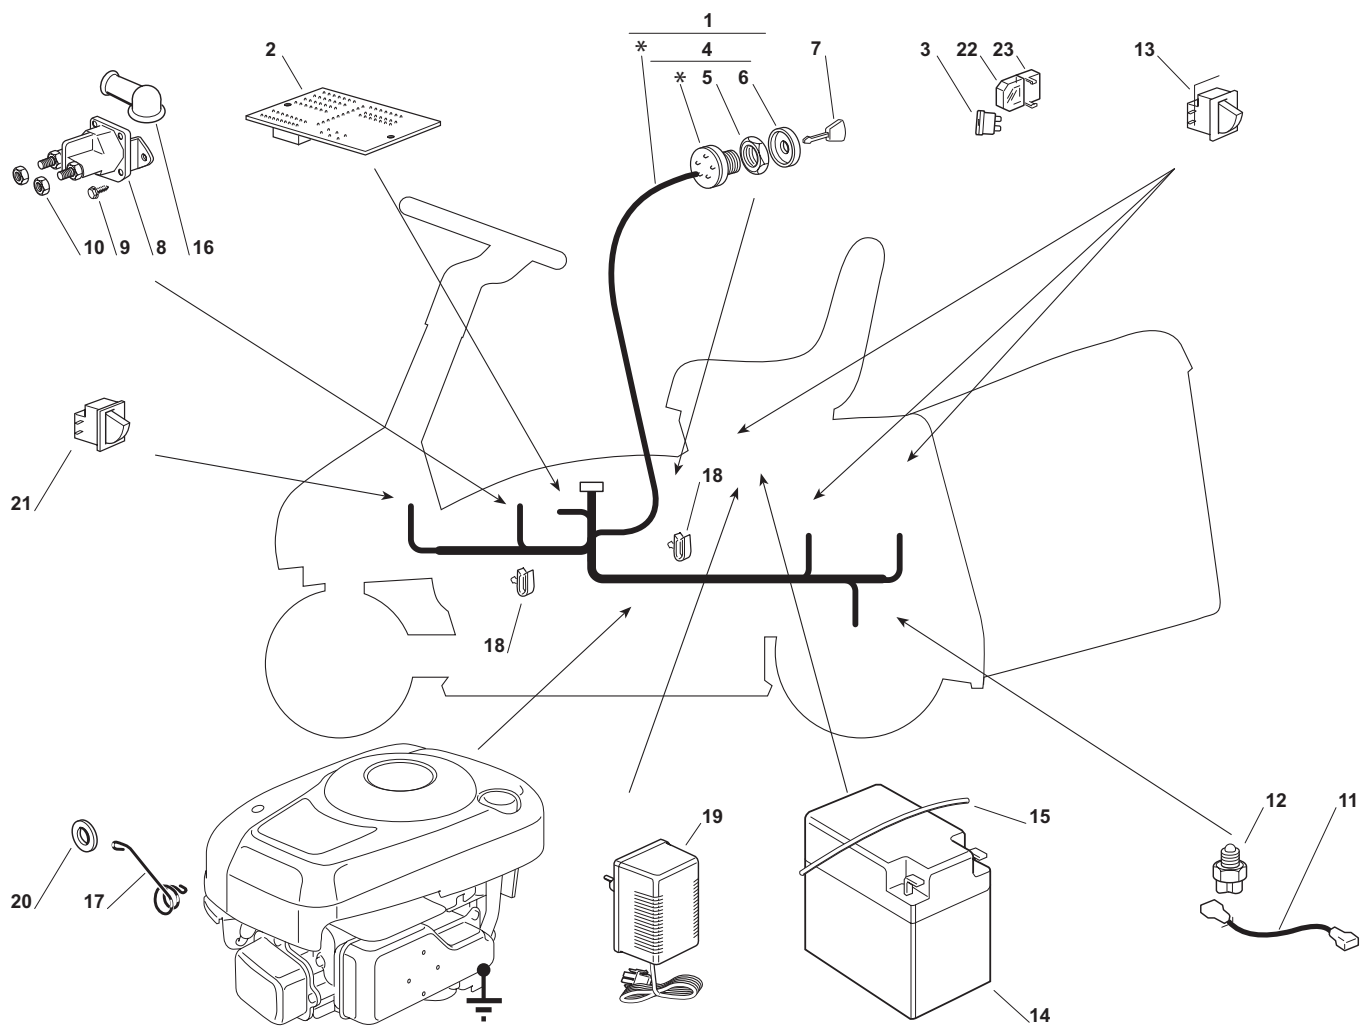

Utgåva Issue		Bildnr Picture No		GARDEN COMPACT E ELSYSTEM		GARDEN COMPACT E ELECTRICAL SYSTEM		Sida Page	
2008- 13		2070A						14	
Pos. Fig.	Antal/Quantity				Art nr Part No	Benämning	Description	Sats Kit	Anmärkning Notes
	2504	2510							
1	1			84040123/1	Kablage.....	Cable harness		Inkl. pos 4	
2	1			27722354/0	Elektronikkort	Electronic card			
3	1			33340040/0	Säkring	Fuse			
4	1			18450065/1	• Tändningslås	• Ignition switch		Inkl. pos 5 - 6	
5	1			18400861/0	•• Mutter.....	•• Nut			
6	1			18565351/0	•• Skydd.....	•• Protection.....			
7	1			18210016/1	Tändningsnyckel.....	Ignition key			
8	1			18736111/0	Startrelä.....	Starter relay			
9	2			12735110/0	Skruv	Screw			
10	2			12360352/0	Mutter	Nut			
11	1			27065060/0	Kabel	Cable			
12	1			19700046/0	Brytare- växellåda	Switch- gearbox			
13	3			19410606/0	Mikrobrytare.....	Micro switch			
14	1			18120004/0	Batteri	Battery			
15	1			27430572/0	Fjäder.....	Spring			
16	1			18564861/1	Polskydd.....	Protection			
17	1			27430557/0	Fjäder.....	Spring			
18	5			33320506/0	Kabelhållare	Cable holder			
19	1			82180051/0	Batteriladdare	Battery charger			
19	1			82180053/0	Batteriladdare (UK)	Battery charger (UK)		UK- special	
20	1			12523020/0	Bricka	Washer			
21	1			19410612/0	Brytare.....	Switch			
22	1			33215000/0	Lock.....	Cover			
23	1			33500007/0	Säkringshållare.....	Fuse holder