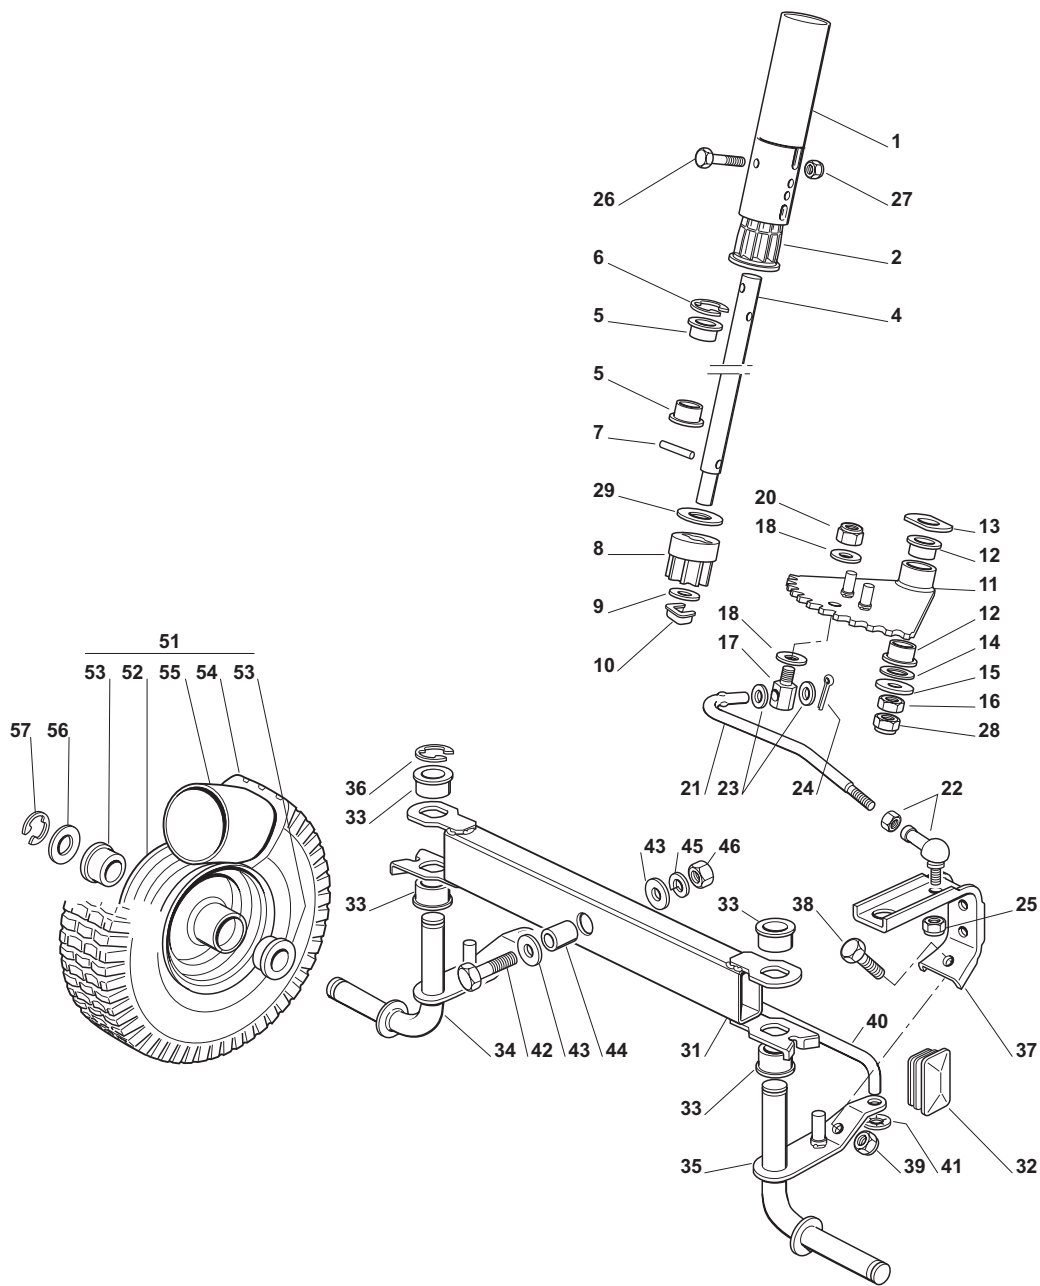

Utgåva Issue		Bildnr Picture No		GARDEN COMPACT CHASSI		GARDEN COMPACT CHASSIS		Sida Page	
2008- 13		1435C						6	
Pos. Fig.	Antal/Quantity			Art nr Part No	Benämning	Description	Sats Kit	Anmärkning Notes	
	2503	2504 2510							
1	1	1		84318401/0	Sidoram- hö	Side frame- RH			
2	1	1		84318403/0	Sidoram- vä	Side frame- LH			
3	1	1		84783015/1	Stöd	Support			
4	2	2		27772121/0	Bygel	Clamp			
5	6	6		12735121/0	Skruv	Screw			
6	2	2		27650115/1	Förstärkning	Reinforcement			
7	10	10		12735121/0	Skruv	Screw			
8	1	1		84650105/0	Förstärkning	Reinforcement			
9	4	4		12735121/0	Skruv	Screw			
10	1	1		84783037/0	Stöd	Support			
11	6	6		12735121/0	Skruv	Screw			
12	1	1		27772095/0	Stöd	Support			
13	2	2		12735105/0	Skruv	Screw			
14		1		84801117/1	Stöd	Support			
15	2	2		12735121/0	Skruv	Screw			
16	1	1		12793701/0	Skruv	Screw			
18	1	1		12293201/0	Mutter	Nut			
19	1	1		27869057/0	Stöd	Support			
20	2	2		12792099/0	Skruv	Screw			
21	4	4		12154510/0	Mutter	Nut			
22	1	1		27773077/0	Vinkelfäste	Angle bracket			
23	1	1		12791011/0	Skruv	Screw			
24	1	1		12154510/0	Mutter	Nut			
25	1	1		27753081/0	Vinkelfäste	Angle bracket			
26	2	2		12791500/0	Skruv	Screw			
31	1	1		84545061/0	Plåt- bakre	Plate- rear			
32	4	4		12735121/0	Skruv	Screw			
33	2	2		27650111/0	Förstärkning	Reinforcement			
34	4	4		12735121/0	Skruv	Screw			
35	2	2		27772131/0	Bygel	Clamp			
36	2	2		12818690/0	Skruv	Screw			
37	2	2		12521350/0	Bricka	Washer			
38	2	2		12155000/0	Mutter	Nut			
41	1	1		27430567/0	Fjäder	Spring			
42	1	1		27430569/1	Fjäder	Spring			
43	2	2		27753073/0	Vinkelfäste	Angle bracket			
44	2	2		12729600/0	Skruv	Screw			
45	1	1		27734059/0	Skena	Rack			
46	2	2		12735121/0	Skruv	Screw			
61	1			27753075/0	Vinkelfäste	Angle bracket			
62	1			12735121/0	Skruv	Screw			
63	1			84783041/0	Stöd	Support			
64	1			12691115/0	Skruv	Screw			
65	1			12155000/0	Mutter	Nut			
66	1			81003375/1	Hjul	Wheel			
67	1			12691200/0	Skruv	Screw			
68	1			12523060/0	Bricka	Washer			
69	1			12155000/0	Mutter	Nut			
73	1			84801125/0	Fäste	Support			
74	1			22170910/0	Tapp	Pin			
75	1			81003375/1	Hjul	Wheel			
76	1			12691200/0	Skruv	Screw			
77	1			12523060/0	Bricka	Washer			
78	1			12155000/0	Mutter	Nut			