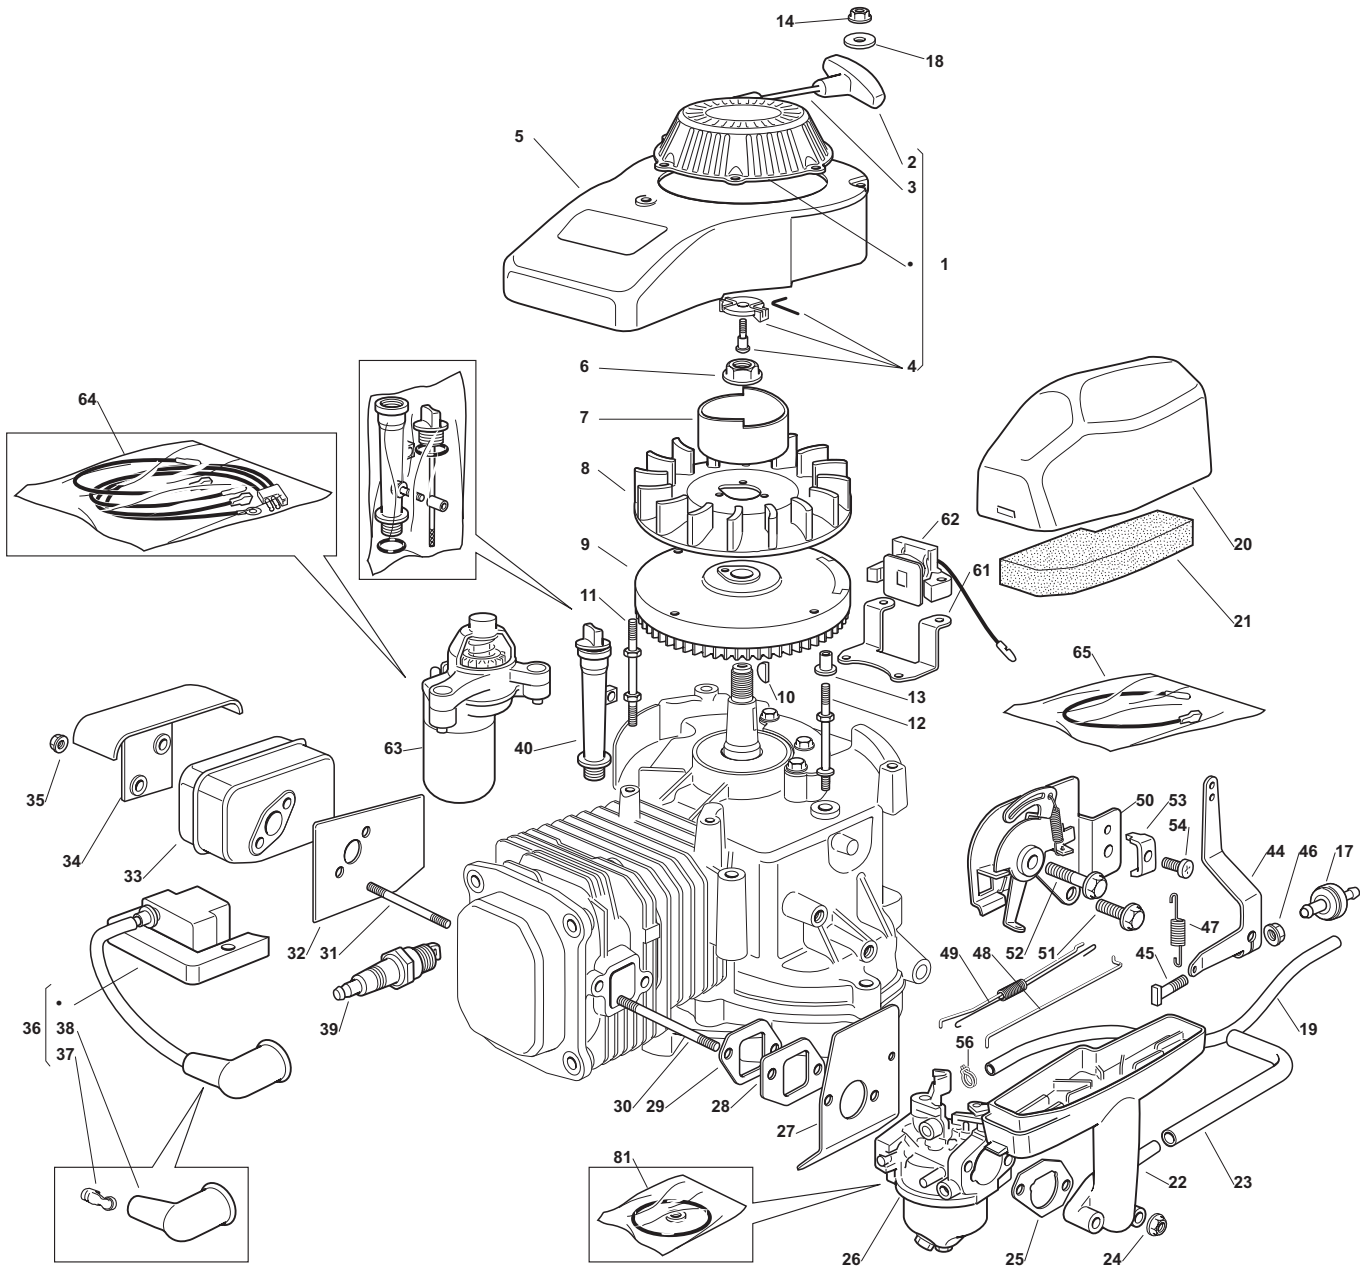

Utgåva Issue		Bildnr Picture No		GGP MOTOR RM 65- RM 65 ES		GGP ENGINE RM 65- RM 65 ES		Sida Page	
2008- 13		2272						234	
Pos. Fig.	Antal/Quantity			Art nr Part No	Benämning	Description	Sats Kit	Anmärkning Notes	
	RM 65	RM 65ES							
1	1	1		18550161/0	Start kpl.....	Starter assy.....		Inkl. pos 2 - 4	
2	1	1		18550052/0	• Starthandtag.....	• Starter handle.....			
3	1	1		18550053/0	• Startsnöre.....	• Starter cord.....			
4	1	1		18550004/1	• Startspärr.....	• Starter pawl set.....			
5	1	1		18550162/0	Motorkåpa.....	Engine cover.....			
6	1	1		18550056/0	Svånghjulsmutter.....	Flywheel nut.....			
7	1	1		18550198/0	Startkopp.....	Starter cup.....			
8	1	1		18550167/0	Fläkt.....	Fan.....			
9	1	1		18550168/0	Svånghjul.....	Flywheel.....			
10	1	1		18550061/0	Kil.....	Key.....			
11	1	1		18550171/0	Pinnbult.....	Stud bolt.....			
12	2	2		18550172/0	Pinnbult.....	Stud bolt.....			
13	3	3		18550170/0	Bussning.....	Bushing.....			
14	3	3		18550050/0	Mutter.....	Nut.....			
17	1	1		18550166/0	Bränslefilter.....	Fuel filter.....			
18	2	2		18550164/0	Bussning.....	Bushing.....			
19	1	1		18550084/0	Bränsleslang.....	Fuel hose.....			
20	1	1		18550160/0	Lufffilterlock.....	Air cleaner cover.....			
21	1	1		18550187/0	Lufffilter.....	Air filter.....			
22	1	1		18550186/0	Insugningsrör.....	Intake manifold.....			
23	1	1		18550181/0	Ventilationsrör.....	Breather pipe.....			
24	2	2		18550081/0	Mutter.....	Nut.....			
25	1	1		18550078/0	Packning.....	Gasket.....			
26	1	1		18550077/0	Förgasare.....	Carburettor.....			
27	1	1		18550124/0	Värmeskydd.....	Heat block.....			
28	1	1		18550076/0	Insugning.....	Intake.....			
29	1	1		18550075/0	Packning.....	Gasket.....			
30	2	2		18550188/0	Pinnbult.....	Stud bolt.....			
31	2	2		18550069/0	Pinnbult.....	Double head bolt.....			
32	1	1		18550068/0	Packning.....	Gasket.....			
33	1	1		18550185/0	Ljuddämpare.....	Muffler.....			
34	1	1		18550184/0	Ljuddämparskydd.....	Muffler guard.....			
35	2	2		18550050/0	Mutter.....	Nut.....			
36	1	1		18550070/0	Elektronikspole.....	Electronic coil.....	Inkl. pos 37 - 38		
37	1	1		18550071/0	• Anslutning.....	• Spark plug terminal.....			
38	1	1		18550072/0	• Tändstiftshatt.....	• Spark plug cover.....			
39	1	1		18550073/0	Tändstift.....	Spark plug.....			
40	1	1		18550063/0	Oljesticka kpl.....	Oil filler assy.....			
44	1	1		18550086/0	Regulatorarm.....	Governor lever.....			
45	1	1		18550085/0	Bult.....	Pin.....			
46	1	1		18550050/0	Mutter.....	Nut.....			
47	1	1		18550087/0	Fjäder.....	Spring.....			
48	1	1		18550088/0	Chokereglagestång.....	Choke control rod.....			
49	1	1		18550089/0	Reglagestång m.fjäder.....	Governor link & sprin.....			
50	1	1		18550092/1	Reglageplatta.....	Control plate.....			
51	1	1		18550090/0	Skruv.....	Screw.....			
52	1	1		18550091/0	Skruv.....	Screw.....			
53	1	1		18550022/0	Wireklämma.....	Casing clamp.....			
54	1	1		18550023/0	Skruv.....	Screw.....			
56	2	2		18550083/0	Slangklämma.....	Hose clamp.....			
61		1		18550175/0	Fäste.....	Bracket.....			
62		1		18550174/0	Generator.....	Alternator.....			
63		1		18550173/0	Startmotor.....	Starter motor.....			
64		1		18550178/0	Kablage.....	Cable harness.....			
65		1		18550179/0	Kabel.....	Cable.....			
81	1	1		18550096/0	Packningssats- förg.....	Gasket set- carb.....			
99	1			18550195/0	Motor kpl.....	Engine assy.....			
99		1		18550196/0	Motor kpl.....	Engine assy.....