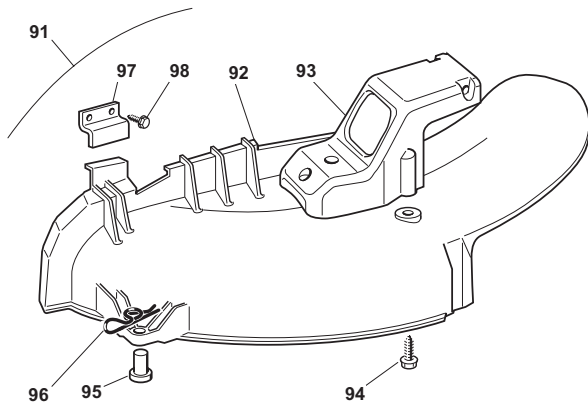

Utgåva Issue		Bildnr Picture No		GARDEN COMPACT KLIPPAGGREGAT		GARDEN COMPACT MOWER DECK		Sida Page		
2008- 13		1443D						24		
Pos. Fig.	Antal/Quantity				Art nr Part No	Benämning	Description	Sats Kit	Anmärkning Notes	
	2503	2504	2510							
1	1				84564095/0	Klippaggregatskåpa	Mower deck casing		Inkl. pos 2 - 4	
2	1				25033060/0	• Vattenslanganslutning	• Water hose connection.....			
3	1				19035000/0	• O-ring.....	• O-ring			
4	1				12500030/0	• Nit.....	• Rivet.....			
5	1				84650103/0	Förstärkning	Reinforcement.....			
6	4				12815200/0	Skruv	Screw.....			
8	4				12292102/0	Mutter.....	Nut			
9	1				27772119/0	Fäste	Clamp.....			
10	2				12818690/0	Skruv	Screw.....			
11	2				12293201/0	Mutter.....	Nut			
12	1				27772133/0	Bygel	Clamp.....			
13	2				12818690/0	Skruv	Screw.....			
14	2				12293201/0	Mutter.....	Nut			
15	1				27772127/1	Fäste	Clamp.....			
16	2				12818690/0	Skruv	Screw.....			
17	2				12293201/0	Mutter.....	Nut			
18	2				27753071/0	Vinkelfäste.....	Angle bracket			
19	2				12818690/0	Skruv	Screw.....			
20	2				12293201/0	Mutter.....	Nut			
21	1				84545063/0	Platta	Plate			
22	1				12792611/0	Skruv	Screw.....			
23	1				12155000/0	Mutter.....	Nut			
24	1				27546041/0	Platta	Plate			
25	1				27546043/0	Platta	Plate			
26	1				27230200/2	Hake	Hook			
27	1				12815210/0	Skruv	Screw.....			
28	1				12154510/0	Mutter.....	Nut			
29	1				27510097/1	Sprint.....	Pin			
30	2				24487997/0	Låsnål.....	Hair pin			
31	1				27600122/0	Skydd	Guard			
32	5				12728530/0	Skruv	Screw.....			
33	1				27787045/1	Knivhållare.....	Blade bracket			
34	2				12794110/0	Skruv	Screw.....			
35	2				12540070/0	Bricka	Washer.....			
36	1				84109504/0	Kniv	Blade			
37	2				12793102/0	Skruv	Screw.....			
38	4				12523060/0	Bricka	Washer.....			
39	2				12155010/0	Mutter.....	Nut			
40	1				27275000/0	Gummiplugg.....	Grommet.....			
41	1				12521330/0	Bricka	Washer.....			
51	1				27107502/0	Utkast	Conveyor.....			
52	1				27140053/0	Deflektor	Deflector			
53	5				12735402/0	Skruv	Screw.....			
54	1				27650120/0	Förstärkning	Reinforcement.....			
55	2				12735410/0	Skruv	Screw.....			
91	1				99900035/0	Mulchingsats kpl	Mulching kit	Inkl. pos 92 - 98		
92	1				27140052/0	• Deflektor	• Deflector			
93	1				27230201/0	• Ledpunkt.....	• Fulcrum.....			
94	3				12735410/0	• Skruv	• Screw			
95	1				25510022/0	• Sprint.....	• Pin.....			
96	1				24487998/0	• Låsnål	• Hair pin			
97	1				27772139/0	• Klämma	• Clamp.....			
98	2				12735110/0	• Skruv	• Screw