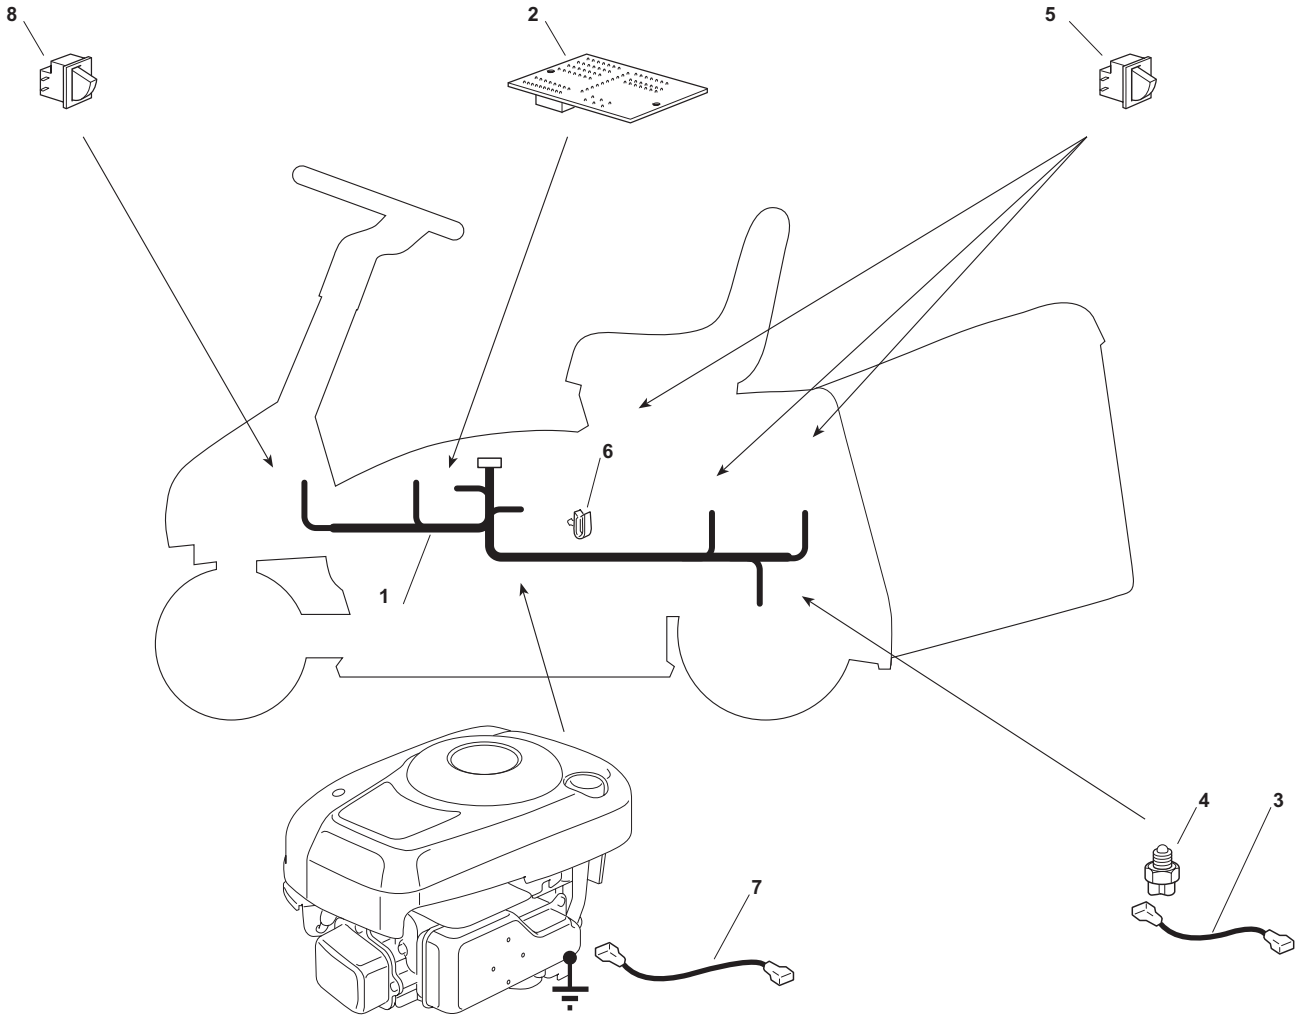

Utgåva Issue 2008- 13		Bildnr Picture No 2069		GARDEN COMPACT ELSYSTEM		GARDEN COMPACT ELECTRICAL SYSTEM		Sida Page 12	
Pos. Fig.	Antal/Quantity				Art nr Part No	Benämning	Description	Sats Kit	Anmärkning Notes
	2503								
1	1				84040128/0	Kablage.....	Cable harness		
2	1				27722355/1	Elektronikkort	Electronic card		GGP motor
3	1				27065060/0	Kabel	Cable		
4	1				19700046/0	Brytare- växellåda	Switch- gearbox		
5	3				19410606/0	Mikrobrytare	Micro switch		
6	6				33320506/0	Kabelhållare	Cable holder		
7	1				27065064/0	Kabel	Cable		GGP motor
8	1				19410612/0	Brytare.....	Switch