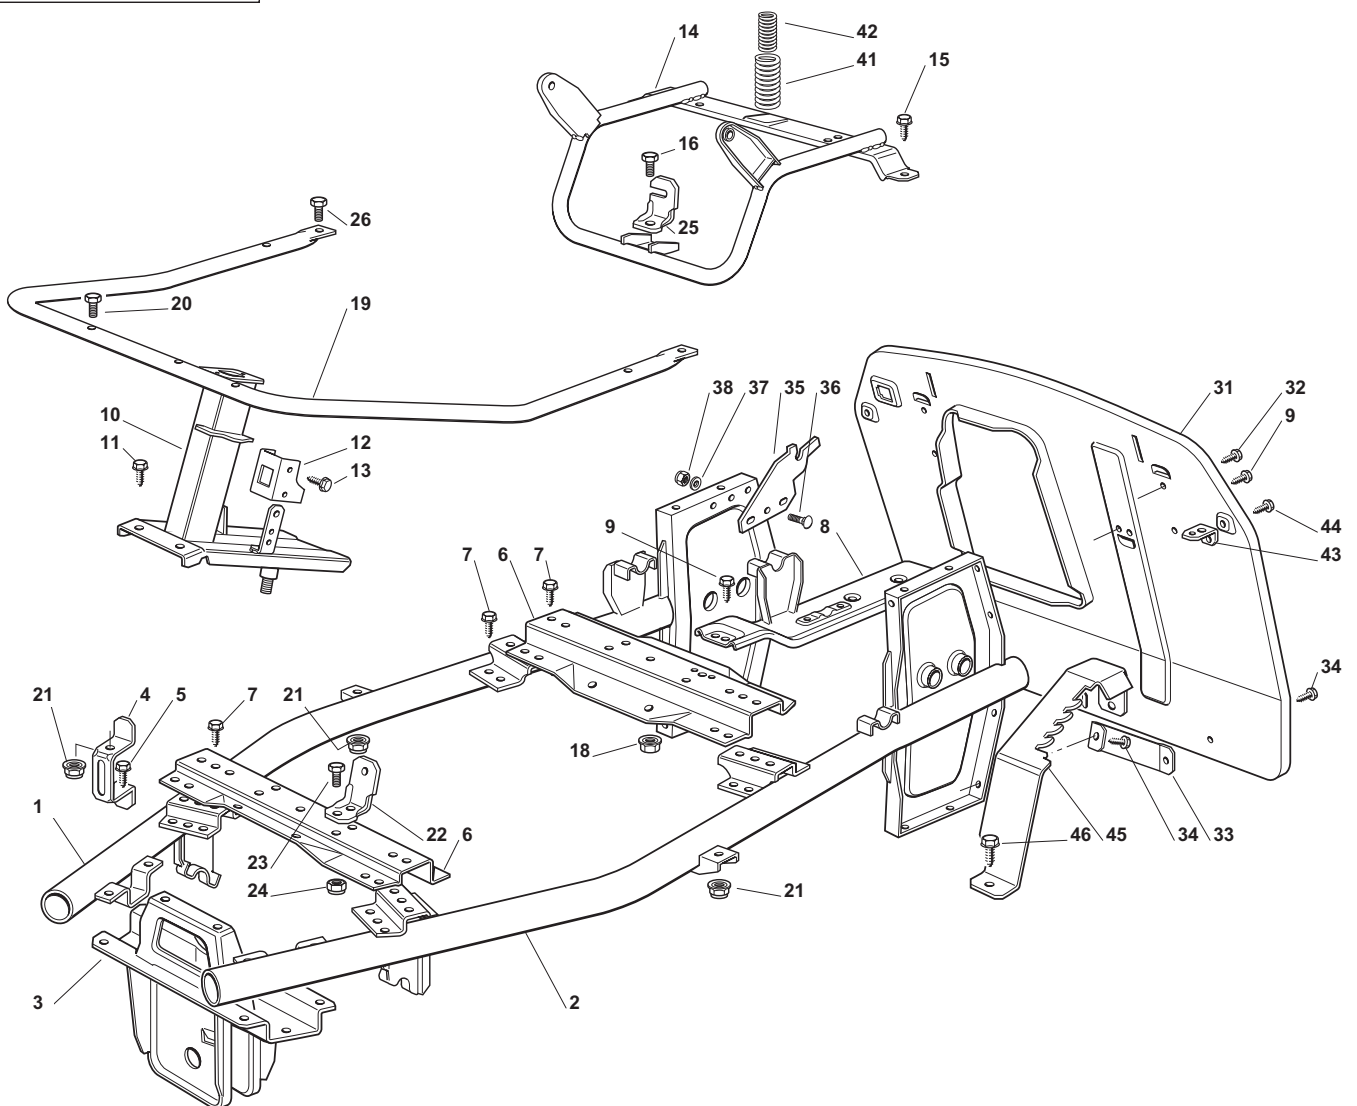

Utgåva Issue		Bildnr Picture No		GARDEN COMPACT CHASSI		GARDEN COMPACT CHASSIS		Sida Page	
2008- 13		1435C						6	
Pos. Fig.	Antal/Quantity			Art nr Part No	Benämning	Description	Sats Kit	Anmärkning Notes	
	2503	2504 2510							
1	1	1		84318401/0	Sidoram- hö	Side frame- RH			
2	1	1		84318403/0	Sidoram- vä	Side frame- LH			
3	1	1		84783015/1	Stöd	Support			
4	2	2		27772121/0	Bygel	Clamp			
5	6	6		12735121/0	Skruv	Screw			
6	2	2		27650115/1	Förstärkning	Reinforcement			
7	10	10		12735121/0	Skruv	Screw			
8	1	1		84650105/0	Förstärkning	Reinforcement			
9	4	4		12735121/0	Skruv	Screw			
10	1	1		84783037/0	Stöd	Support			
11	6	6		12735121/0	Skruv	Screw			
12	1	1		27772095/0	Stöd	Support			
13	2	2		12735105/0	Skruv	Screw			
14		1		84801117/1	Stöd	Support			
15	2	2		12735121/0	Skruv	Screw			
16	1	1		12793701/0	Skruv	Screw			
18	1	1		12293201/0	Mutter	Nut			
19	1	1		27869057/0	Stöd	Support			
20	2	2		12792099/0	Skruv	Screw			
21	4	4		12154510/0	Mutter	Nut			
22	1	1		27773077/0	Vinkelfäste	Angle bracket			
23	1	1		12791011/0	Skruv	Screw			
24	1	1		12154510/0	Mutter	Nut			
25	1	1		27753081/0	Vinkelfäste	Angle bracket			
26	2	2		12791500/0	Skruv	Screw			
31	1	1		84545061/0	Plåt- bakre	Plate- rear			
32	4	4		12735121/0	Skruv	Screw			
33	2	2		27650111/0	Förstärkning	Reinforcement			
34	4	4		12735121/0	Skruv	Screw			
35	2	2		27772131/0	Bygel	Clamp			
36	2	2		12818690/0	Skruv	Screw			
37	2	2		12521350/0	Bricka	Washer			
38	2	2		12155000/0	Mutter	Nut			
41	1	1		27430567/0	Fjäder	Spring			
42	1	1		27430569/1	Fjäder	Spring			
43	2	2		27753073/0	Vinkelfäste	Angle bracket			
44	2	2		12729600/0	Skruv	Screw			
45	1	1		27734059/0	Skena	Rack			
46	2	2		12735121/0	Skruv	Screw			
61	1			27753075/0	Vinkelfäste	Angle bracket			
62	1			12735121/0	Skruv	Screw			
63	1			84783041/0	Stöd	Support			
64	1			12691115/0	Skruv	Screw			
65	1			12155000/0	Mutter	Nut			
66	1			81003375/1	Hjul	Wheel			
67	1			12691200/0	Skruv	Screw			
68	1			12523060/0	Bricka	Washer			
69	1			12155000/0	Mutter	Nut			
73	1			84801125/0	Fäste	Support			
74	1			22170910/0	Tapp	Pin			
75	1			81003375/1	Hjul	Wheel			
76	1			12691200/0	Skruv	Screw			
77	1			12523060/0	Bricka	Washer			
78	1			12155000/0	Mutter	Nut