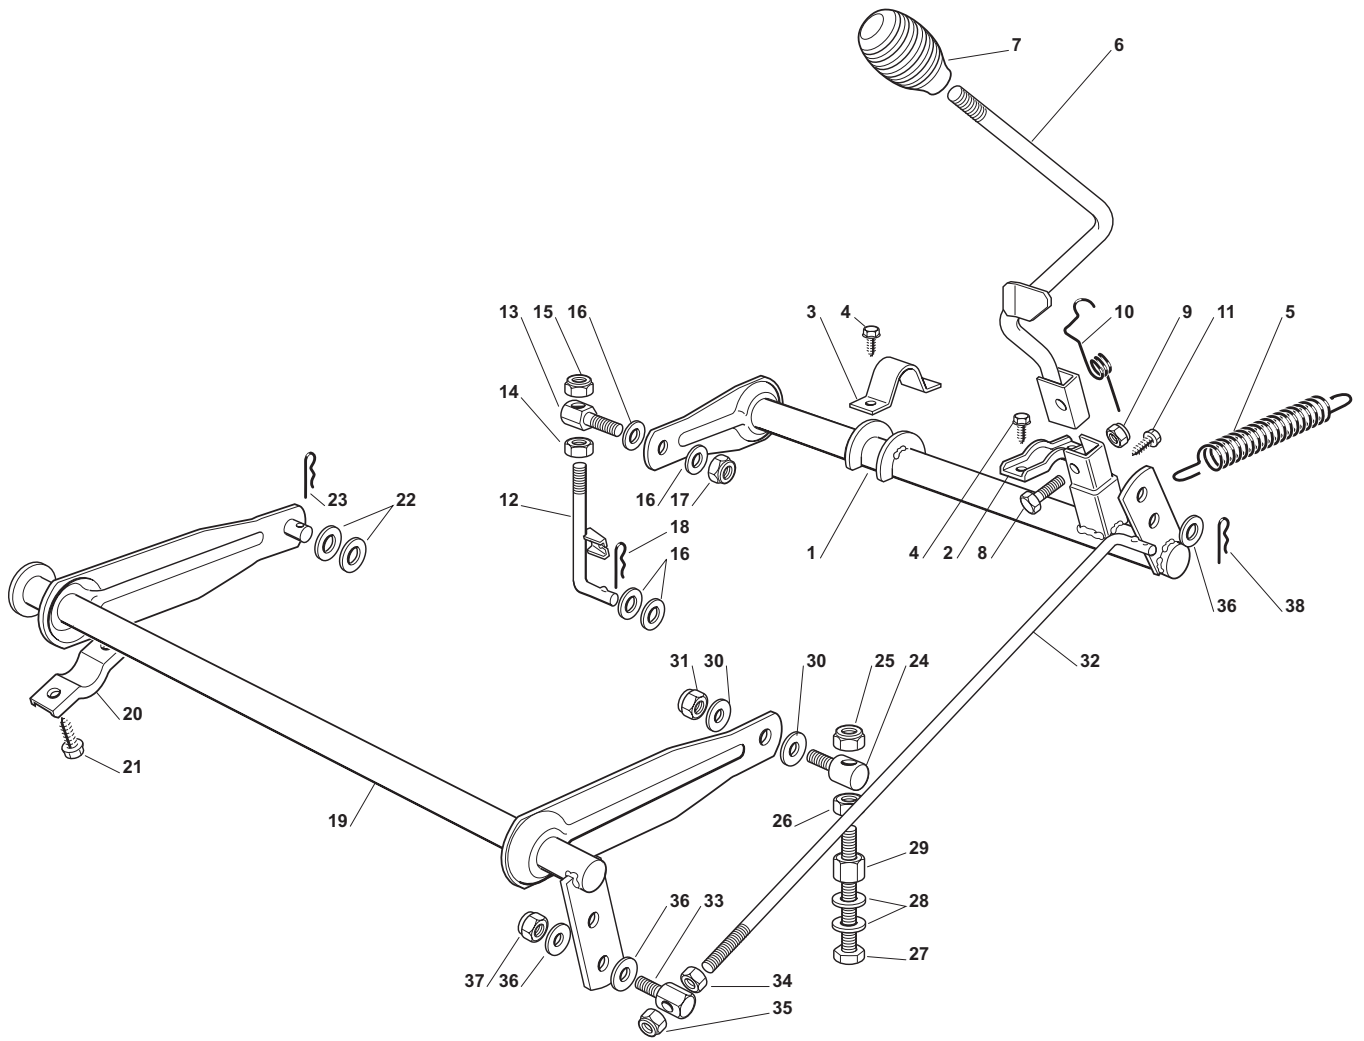

Utgåva Issue		Bildnr Picture No		GARDEN COMPACT AGGREGATSLYFT		GARDEN COMPACT MOWER DECK LIFT		Sida Page	
2008- 13		1441						20	
Pos. Fig.	Antal/Quantity				Art nr Part No	Benämning	Description	Sats Kit	Anmärkning Notes
	2503	2504	2510						
1	1				84001017/0	Lyftaxel	Lift shaft.....		
2	1				27546015/1	Bygel	Clamp.....		
3	1				25547037/1	Bygel	Clamp.....		
4	4				12729600/0	Skruv	Screw.....		
5	1				27430568/0	Fjäder.....	Spring		
6	1				84317075/0	Lyftarm.....	Lift lever		
7	1				25394510/0	Knopp.....	Knob		
8	1				12674700/0	Skruv	Screw.....		
9	1				12154510/0	Mutter.....	Nut		
10	1				27430574/0	Fjäder.....	Spring		
11	1				12729600/0	Skruv	Screw.....		
12	1				84002073/0	Stång	Rod		
13	1				25510056/0	Länkbult.....	Pivot bolt.....		
14	1				12295200/0	Mutter.....	Nut		
15	1				12156602/0	Mutter.....	Nut		
16	4				25670008/1	Bricka	Washer.....		
17	1				12156602/0	Mutter.....	Nut		
18	1				24487997/0	Låsnål.....	Hair pin		
19	1				84001019/0	Lyftaxel	Lift shaft.....		
20	2				27546015/1	Bygel	Clamp.....		
21	4				12731350/0	Skruv	Screw.....		
22	2				25670008/1	Bricka	Washer.....		
23	1				24487997/0	Låsnål.....	Hair pin		
24	1				25510007/1	Länkbult.....	Pivot bolt.....		
25	1				12156602/0	Mutter.....	Nut		
26	1				12295200/0	Mutter.....	Nut		
27	1				12794970/0	Skruv	Screw.....		
28	2				12521360/0	Bricka	Washer.....		
29	1				12154250/0	Mutter.....	Nut		
30	2				25670008/1	Bricka	Washer.....		
31	1				12156602/0	Mutter.....	Nut		
32	1				27034065/0	Stång	Rod		
33	1				25510040/1	Länkbult.....	Pivot bolt.....		
34	1				12293200/0	Mutter.....	Nut		
35	1				12155000/0	Mutter.....	Nut		
36	3				25670011/0	Bricka	Washer.....		
37	1				12155000/0	Mutter.....	Nut		
38	1				24487997/0	Låsnål.....	Hair pin