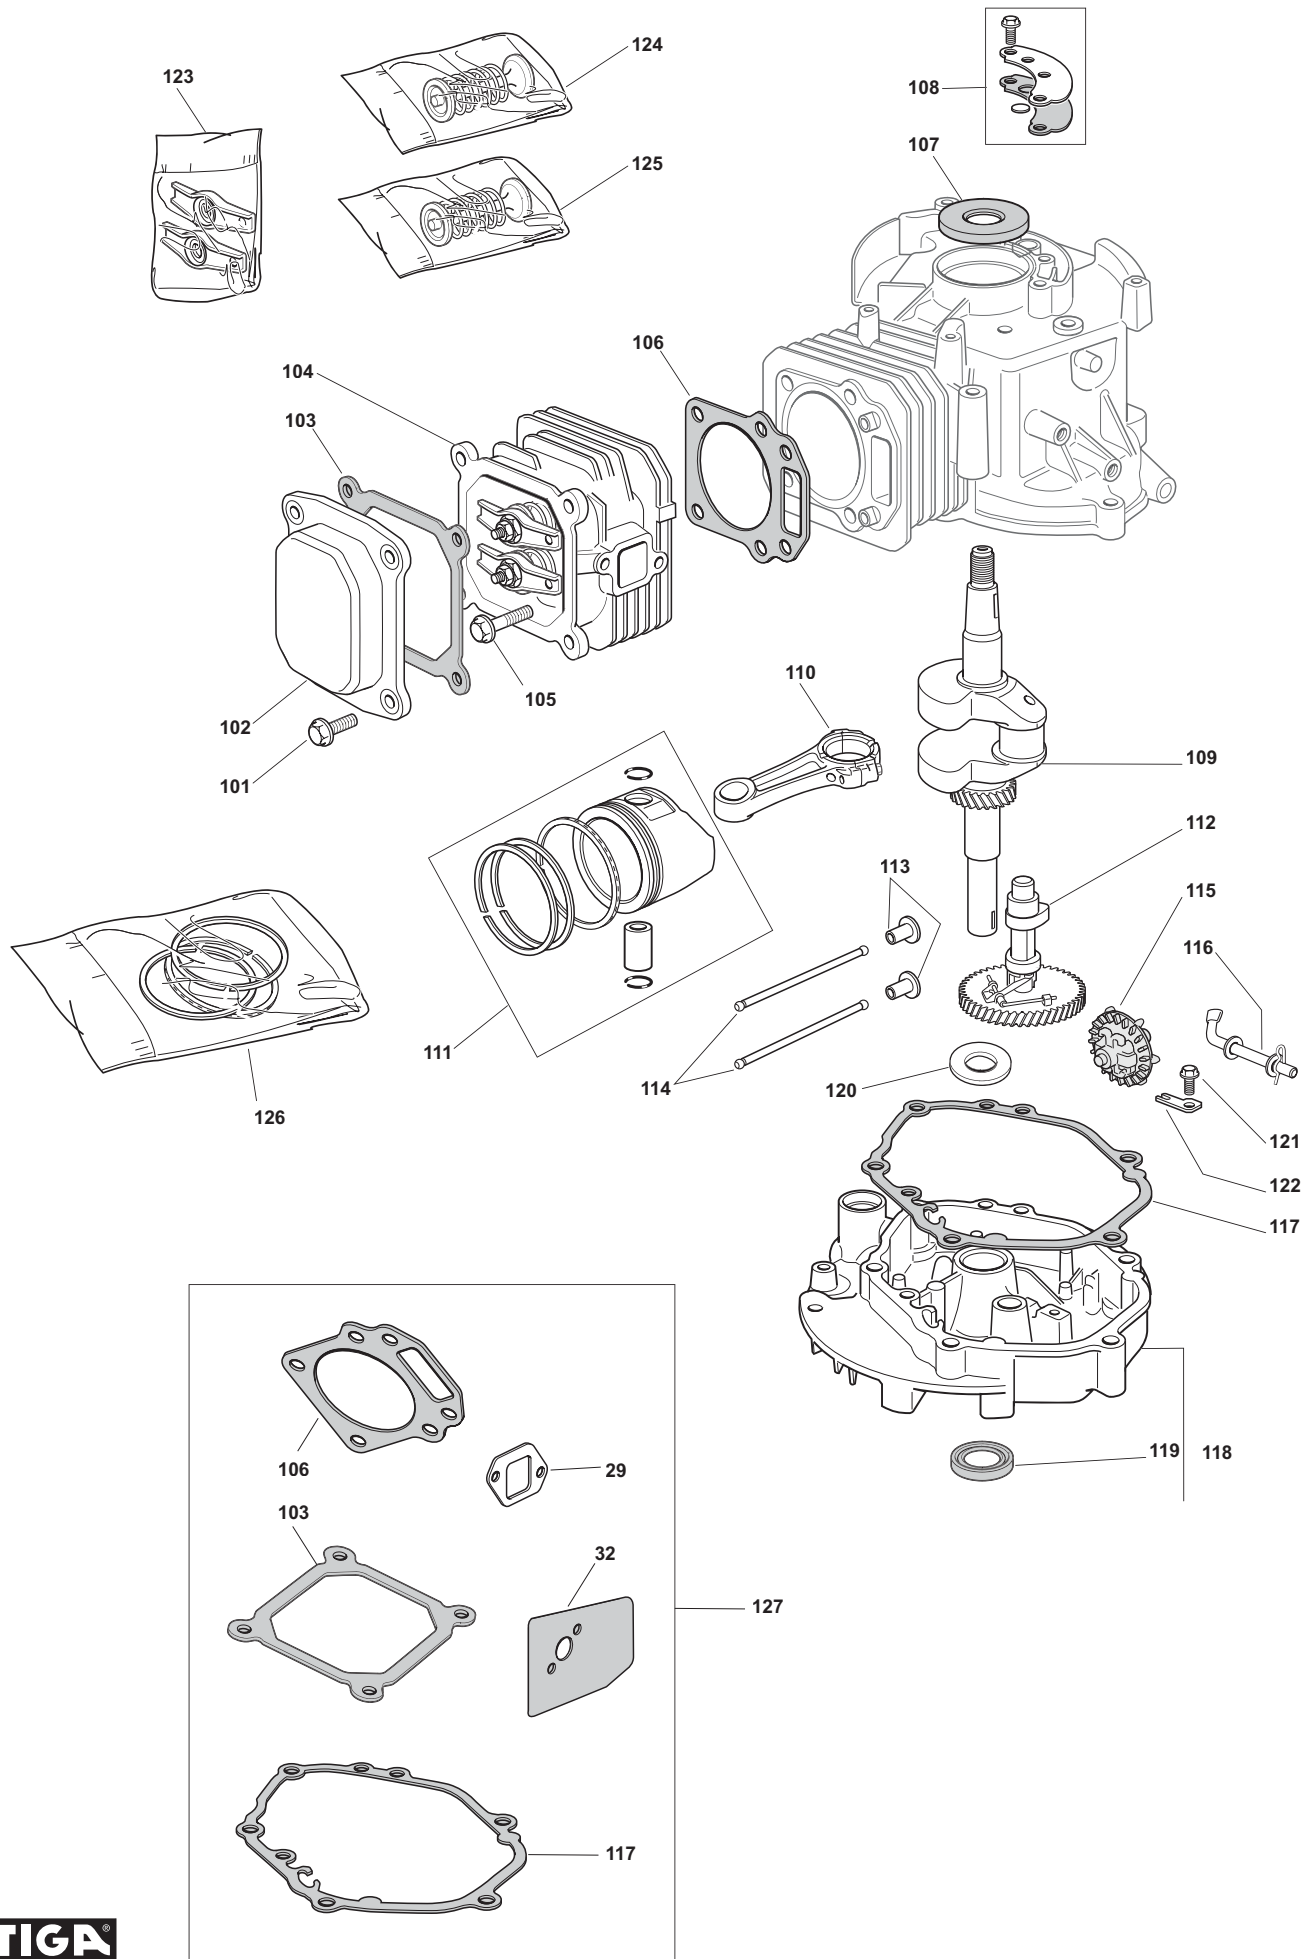

Utgåva Issue		Bildnr Picture No		GGP MOTOR RM 65- RM 65 ES		GGP ENGINE RM 65- RM 65 ES		Sida Page	
2008- 13		2273						236	
Pos. Fig.	Antal/Quantity				Art nr Part No	Benämning	Description	Sats Kit	Anmärkning Notes
	RM 65 65ES								
101	4				18550095/0	Skruv.....	Screw.....		
102	1				18550097/0	Ventilkåpa.....	Valve cover.....		
103	1				18550098/0	Packning.....	Gasket.....		
104	1				18550099/0	Topplöck.....	Cylinder head.....		
105	4				18550100/0	Skruv.....	Screw.....		
106	1				18550101/0	Topplöckspackning.....	Cylinder head gasket.....		
107	1				18550102/0	Tätningring.....	Oil seal.....		
108	1				18550103/0	Packning.....	Gasket.....		
109	1				18550176/0	Vevaxel.....	Crankshaft.....		
110	1				18550105/0	Vevstake.....	Connecting rod.....		
111	1				18550106/0	Kolv kpl.....	Piston assy.....		
112	1				18550107/0	Kamaxel.....	Camshaft.....		
113	1				18550108/0	Ventillyftare sats.....	Valve lifter set.....		
114	1				18550109/0	Stötstångssats.....	Push rod set.....		
115	1				18550110/0	Regulatorövre.....	Governor gear.....		
116	1				18550111/0	Regulatoraxel.....	Governor shaft.....		
117	1				18550112/0	Vevhuspackning.....	Crankcase gasket.....		
118	1				18550113/0	Vevhus kpl.....	Crankcase.....		Inkl. pos 119
119	1				18550114/0	• Tätningring.....	• Seal ring.....		
120	1				18550115/0	Bricka.....	Washer.....		
121	1				18550116/0	Skruv.....	Screw.....		
122	1				18550117/0	Hållare.....	Clamp.....		
123	1				18550118/0	Vipparmssats.....	Rocker arm set.....		
124	1				18550119/0	Utblåsningsventil.....	Exhaust valve.....		
125	1				18550120/0	Insugningsventil.....	Intake valve.....		
126	1				18550121/0	Kolringssats.....	Piston ring set.....		
127	1				18550122/0	Packningssats.....	Gasket set.....