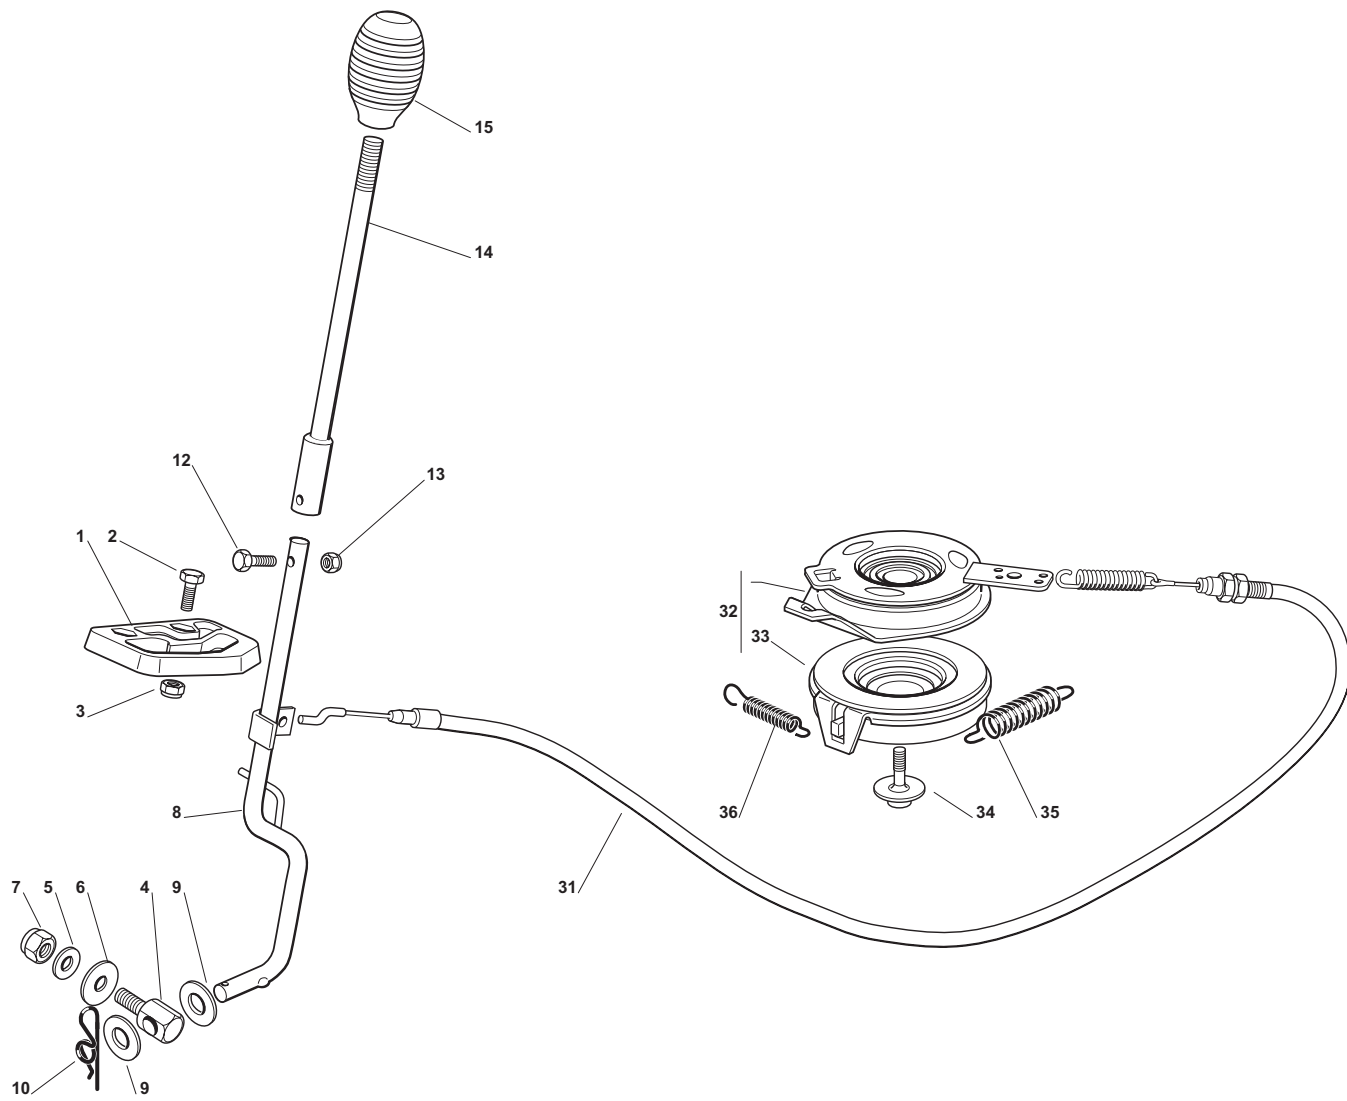

Utgåva Issue 2008- 13		Bildnr Picture No 1442D		GARDEN COMPACT AGGREGATSINKOPPLING		GARDEN COMPACT MOWER DECK ENGAGEMENT		Sida Page 22	
Pos. Fig.	Antal/Quantity				Art nr Part No	Benämning	Description	Sats Kit	Anmärkning Notes
	2503	2504	2510						
1	1				27487001/0	Glidblock	Gliding shoe		
2	2				12791200/0	Skruv	Screw		
3	2				12154510/0	Mutter	Nut		
4	1				27510107/0	Ledbult	Pivot bolt		
5	1				25670011/0	Bricka	Washer		
6	1				22672152/0	Bricka	Washer		
7	1				12155000/0	Mutter	Nut		
8	1				84317073/1	Inkopplingsspak	Engagement lever		
9	2				21660100/0	Bricka	Washer		
10	1				24487998/0	Låsnål	Hair pin		
12	1				12789020/0	Skruv	Screw		
13	1				12154330/0	Mutter	Nut		
14	1				84317079/0	Spak	Lever		
15	1				25394510/0	Knopp	Knob		
31	1				84207104/1	Wire	Cable		
32	1				18399065/1	Mekanisk koppling	Mechanical clutch		Inkl. pos 33
33	1				18399066/1	• Koppling- underdel	• Clutch- lower part		
34	1				12735460/0	Skruv	Screw		
35	1				27430579/0	Fjäder	Spring		
36	1				22450110/0	Fjäder	Spring