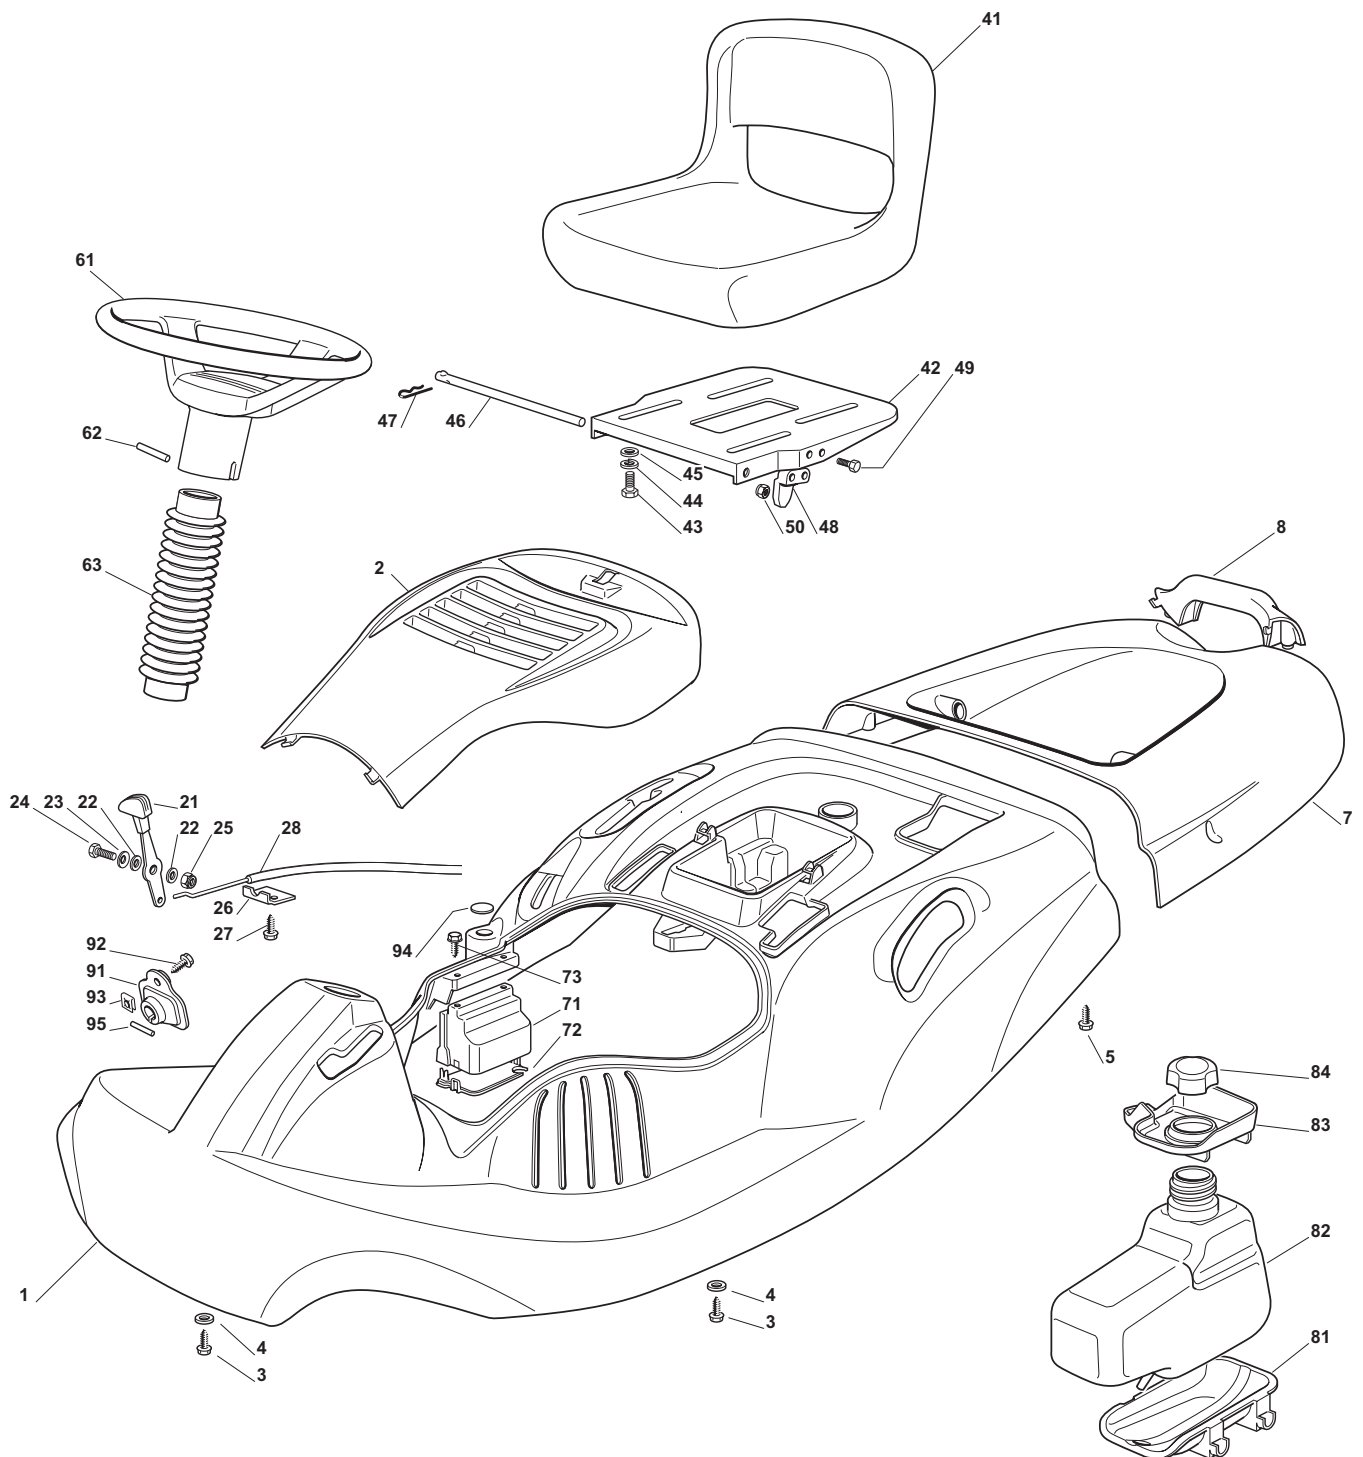

Genuine Spare Parts

Utgåva Issue		Bildnr Picture No		GARDEN COMPACT KAROSS		GARDEN COMPACT BODY WORK		Sida Page	
2008- 13		1433E						2	
Pos. Fig.	Antal/Quantity			Art nr Part No	Benämning	Description	Sats Kit	Anmärkning Notes	
	2503	2504	2510						
1		1	1	27110371/0	Hjulkåpa- gul.....	Wheel cover- yellow			
1	1			27110417/0	Hjulkåpa- gul.....	Wheel cover- yellow			
2			1	27110363/0	Motorkåpa- grön.....	Engine cover- green			
2	1	1		27110409/0	Motorkåpa- grå.....	Engine cover- grey			
3	4	4	4	12735410/0	Skruv.....	Screw.....			
4	4	4	4	12523040/0	Bricka.....	Washer.....			
5	2	2	2	12735402/0	Skruv.....	Screw.....			
7	1	1	1	27110373/0	Uppsamlarkåpa- gul.....	Grass catcher cover			
8	1	1	1	27394000/0	Handtag.....	Handle.....			
21	1	1	1	81007280/2	Gasreglagearm.....	Throttle lever.....			
22	2	2	2	12523040/0	Bricka.....	Washer.....			
23	1	1	1	12530060/0	Bricka.....	Washer.....			
24	1	1	1	12791500/0	Skruv.....	Screw.....			
25	1	1	1	12154510/0	Mutter.....	Nut.....			
26	1	1	1	22981467/0	Plåt.....	Plate.....			
27	2	2	2	12735105/0	Skruv.....	Screw.....			
28	1	1	1	84000253/1	Gaswire.....	Throttle cable.....		GGP- motor	
41	1	1	1	27722480/0	Sits.....	Seat.....			
42	1	1	1	27546039/1	Fäste.....	Support.....			
43	4	4	4	12793101/0	Skruv.....	Screw.....			
44	4	4	4	12583500/0	Låsbricka.....	Washer.....			
45	4	4	4	12523060/0	Bricka.....	Washer.....			
46	1	1	1	27864052/0	Ledaxel.....	Pivot pin.....			
47	1	1	1	24487997/0	Låsnål.....	Hair pin.....			
48	1	1	1	27063021/1	Kam.....	Cam.....			
49	2	2	2	12789100/0	Skruv.....	Screw.....			
50	2	2	2	12154330/0	Mutter.....	Nut.....			
61	1	1	1	25961218/0	Ratt.....	Steering wheel.....			
62	1	1	1	12620305/0	Stift.....	Pin.....			
63	1	1	1	27600114/1	Rattstångsskydd.....	Guard.....			
71	1	1	1	27600119/0	Skydd.....	Guard.....			
72	1	1	1	27600118/0	Skydd.....	Guard.....			
73	2	2	2	12727810/0	Skruv.....	Screw.....			
81	1	1	1	27787057/0	Tankstöd.....	Tank support.....			
82	1	1	1	27733002/1	Bränsletank.....	Fuel tank.....			
83	1	1	1	27600113/0	Skydd.....	Guard.....			
84	1	1	1	27790000/1	Tanklock.....	Fuel tank cap.....			
91	1	1	1	27790010/1	Lock.....	Cap.....			
92	1	1	1	12735598/0	Skruv.....	Screw.....			
93	1	1	1	12437503/0	Låsplatta.....	Plate.....			
94	1	1	1	14358731/0	Dekal.....	Label.....			
95	1	1	1	12622651/0	Stift.....	Pin.....			