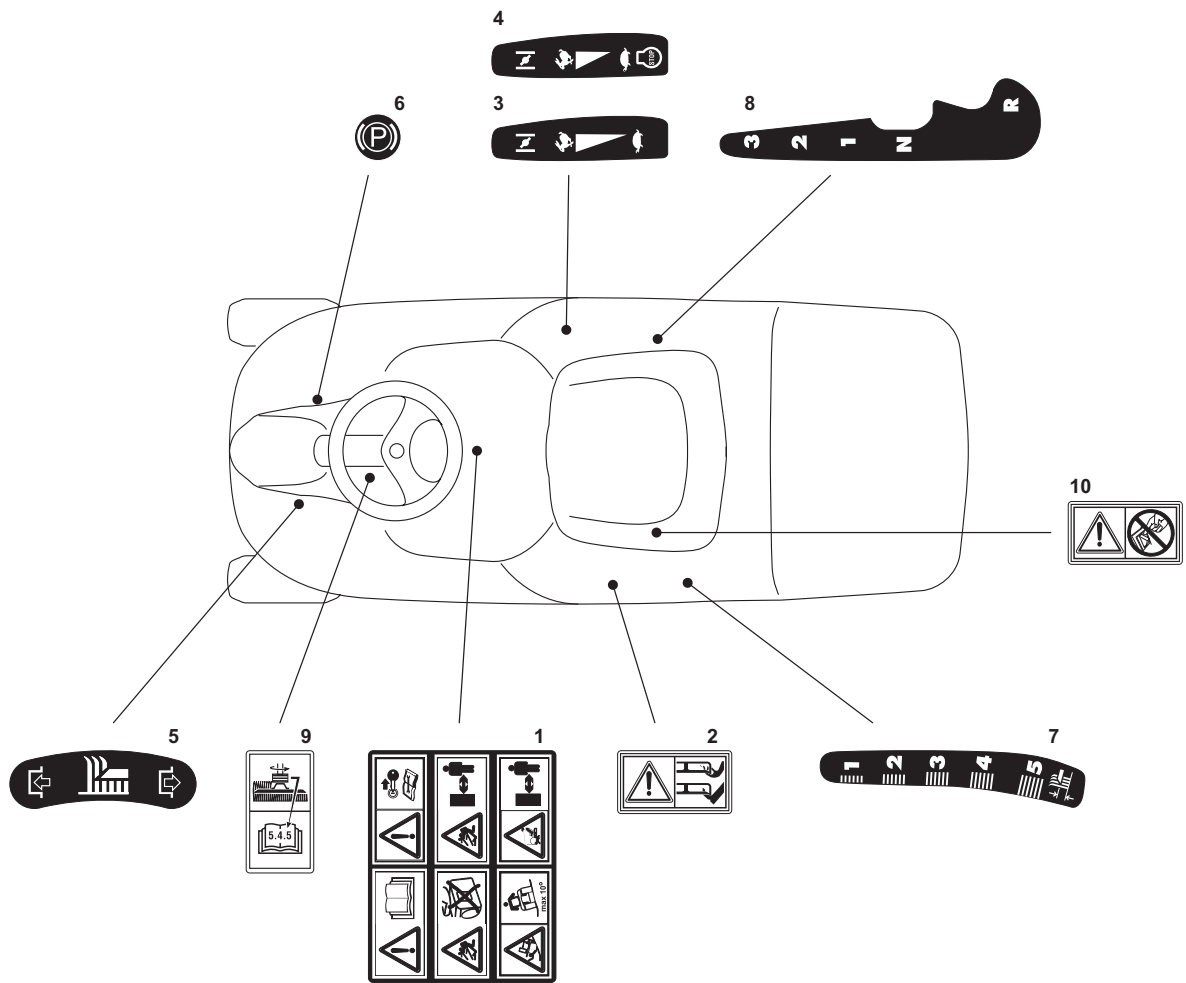

Genuine Spare Parts

Utgåva Issue		Bildnr Picture No		GARDEN COMPACT KAROSS		GARDEN COMPACT BODY WORK		Sida Page	
2008- 13		1433E						2	
Pos. Fig.	Antal/Quantity			Art nr Part No	Benämning	Description	Sats Kit	Anmärkning Notes	
	2503	2504	2510						
1		1	1	27110371/0	Hjulkåpa- gul.....	Wheel cover- yellow			
1	1			27110417/0	Hjulkåpa- gul.....	Wheel cover- yellow			
2			1	27110363/0	Motorkåpa- grön.....	Engine cover- green			
2	1	1		27110409/0	Motorkåpa- grå.....	Engine cover- grey			
3	4	4	4	12735410/0	Skruv.....	Screw.....			
4	4	4	4	12523040/0	Bricka.....	Washer.....			
5	2	2	2	12735402/0	Skruv.....	Screw.....			
7	1	1	1	27110373/0	Uppsamlarkåpa- gul.....	Grass catcher cover			
8	1	1	1	27394000/0	Handtag.....	Handle.....			
21	1	1	1	81007280/2	Gasreglagearm.....	Throttle lever.....			
22	2	2	2	12523040/0	Bricka.....	Washer.....			
23	1	1	1	12530060/0	Bricka.....	Washer.....			
24	1	1	1	12791500/0	Skruv.....	Screw.....			
25	1	1	1	12154510/0	Mutter.....	Nut.....			
26	1	1	1	22981467/0	Plåt.....	Plate.....			
27	2	2	2	12735105/0	Skruv.....	Screw.....			
28	1	1	1	84000253/1	Gaswire.....	Throttle cable.....		GGP- motor	
41	1	1	1	27722480/0	Sits.....	Seat.....			
42	1	1	1	27546039/1	Fäste.....	Support.....			
43	4	4	4	12793101/0	Skruv.....	Screw.....			
44	4	4	4	12583500/0	Låsbricka.....	Washer.....			
45	4	4	4	12523060/0	Bricka.....	Washer.....			
46	1	1	1	27864052/0	Ledaxel.....	Pivot pin.....			
47	1	1	1	24487997/0	Låsnål.....	Hair pin.....			
48	1	1	1	27063021/1	Kam.....	Cam.....			
49	2	2	2	12789100/0	Skruv.....	Screw.....			
50	2	2	2	12154330/0	Mutter.....	Nut.....			
61	1	1	1	25961218/0	Ratt.....	Steering wheel.....			
62	1	1	1	12620305/0	Stift.....	Pin.....			
63	1	1	1	27600114/1	Rattstångsskydd.....	Guard.....			
71	1	1	1	27600119/0	Skydd.....	Guard.....			
72	1	1	1	27600118/0	Skydd.....	Guard.....			
73	2	2	2	12727810/0	Skruv.....	Screw.....			
81	1	1	1	27787057/0	Tankstöd.....	Tank support.....			
82	1	1	1	27733002/1	Bränsletank.....	Fuel tank.....			
83	1	1	1	27600113/0	Skydd.....	Guard.....			
84	1	1	1	27790000/1	Tanklock.....	Fuel tank cap.....			
91	1	1	1	27790010/1	Lock.....	Cap.....			
92	1	1	1	12735598/0	Skruv.....	Screw.....			
93	1	1	1	12437503/0	Låsplatta.....	Plate.....			
94	1	1	1	14358731/0	Dekal.....	Label.....			
95	1	1	1	12622651/0	Stift.....	Pin.....			