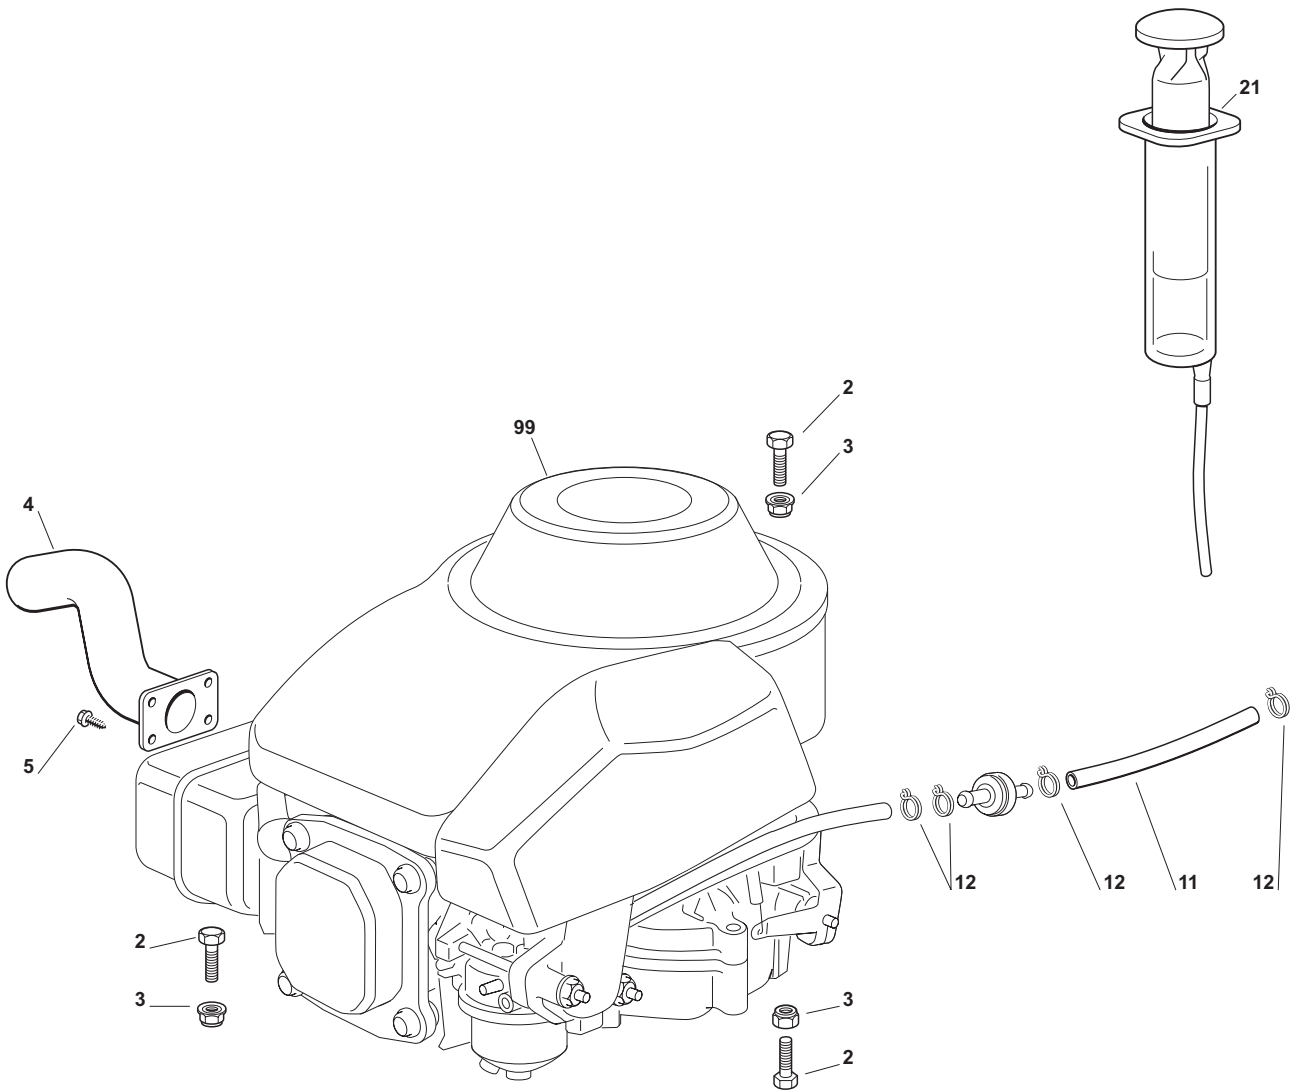

Utgåva Issue 2008- 13		Bildnr Picture No 2240A		GARDEN COMPACT MOTOR (GGP)		GARDEN COMPACT ENGINE (GGP)		Sida Page 16	
Pos. Fig.	Antal/Quantity			Art nr Part No	Benämning	Description	Sats Kit	Anmärkning Notes	
	2503	2504 2510							
2	3	3		12691115/0	Skruv.....	Screw.....			
3	3	3		12154210/0	Mutter.....	Nut.....			
4	1	1		18738201/0	Avgasrör.....	Exhaust pipe.....			
5	4	4		12727815/0	Skruv.....	Screw.....			
11	1	1		25869035/1	Bränsleslang.....	Fuel hose.....			
12	2	2		18375051/1	Slangklämma.....	Hose clamp.....			
21	1	1		18718000/0	Oljepump.....	Oil drain pump.....			
99	1			18550195/0	Motor kpl.....	Engine assy.....		Manual start	
99		1		18550196/0	Motor kpl.....	Engine assy.....		Electric start