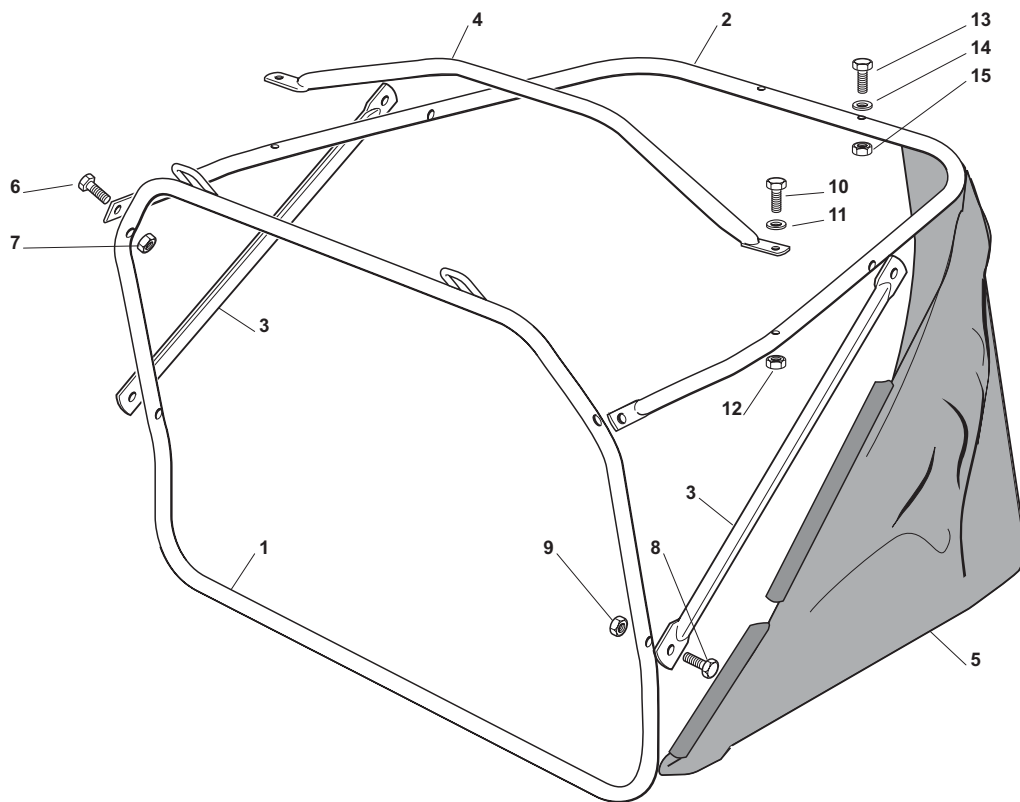

Utgåva Issue		Bildnr Picture No		GARDEN COMPACT GRÄSUPPSAMLARE		GARDEN COMPACT GRASS CATCHER		Sida Page	
2008-13		1444						26	
Pos. Fig.	Antal/Quantity				Art nr Part No	Benämning	Description	Sats Kit	Anmärkning Notes
	2503	2504	2510						
1	1				84801121/0	Ram- främre	Frame- front		
2	1				84801119/0	Ram- övre	Frame- upper		
3	2				27650117/0	Förstärkningsstag	Reinforcement		
4	1				84394051/0	Handtag	Handle		
5	1				84106055/0	Uppsamlingsäck	Grass bag		
6	2				12789020/0	• Skruv	• Screw		
7	2				12154330/0	• Mutter	• Nut		
8	4				12789020/0	• Skruv	• Screw		
9	4				12154330/0	• Mutter	• Nut		
10	2				12789210/0	• Skruv	• Screw		
11	2				12521331/0	• Bricka	• Washer		
12	2				12154330/0	• Mutter	• Nut		
13	2				12674530/0	• Skruv	• Screw		
14	2				12521331/0	• Bricka	• Washer		
15	2				12154330/0	• Mutter	• Nut		
16	1				84180186/0	Skruvsats	Screw set		Inkl. pos 6 - 15