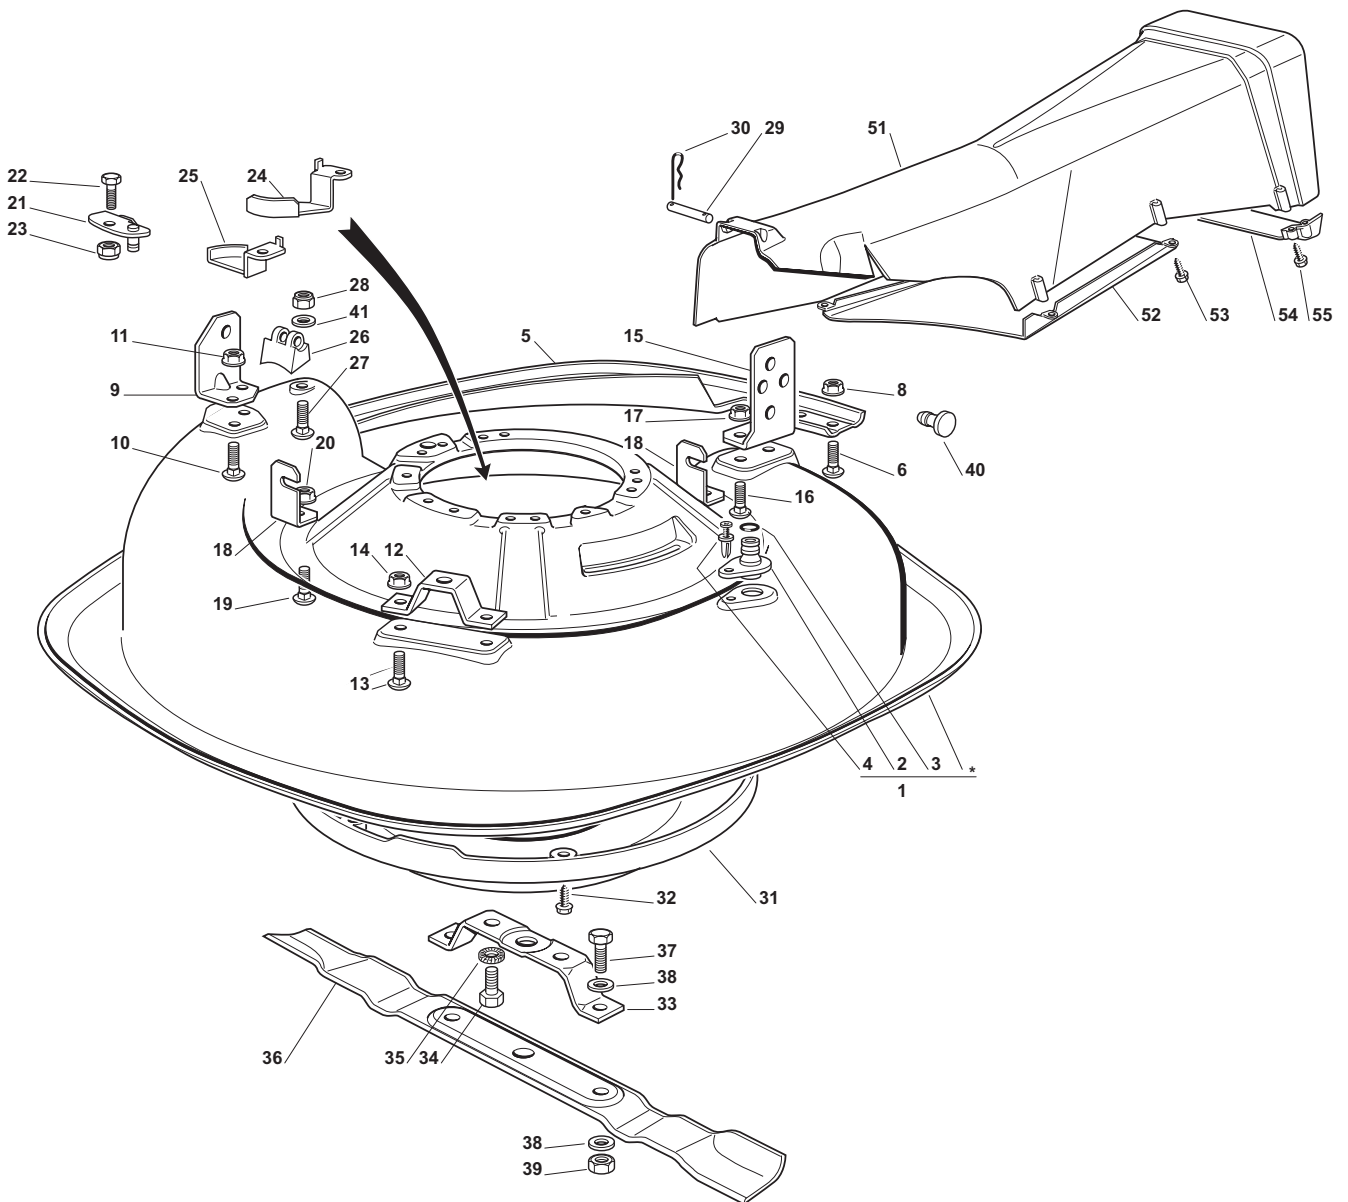

Utgåva Issue		Bildnr Picture No		GARDEN COMPACT KLIPPAGGREGAT		GARDEN COMPACT MOWER DECK		Sida Page		
2008- 13		1443D						24		
Pos. Fig.	Antal/Quantity				Art nr Part No	Benämning	Description	Sats Kit	Anmärkning Notes	
	2503	2504	2510							
1	1				84564095/0	Klippaggregatskåpa	Mower deck casing		Inkl. pos 2 - 4	
2	1				25033060/0	• Vattenslanganslutning	• Water hose connection.....			
3	1				19035000/0	• O-ring.....	• O-ring			
4	1				12500030/0	• Nit.....	• Rivet.....			
5	1				84650103/0	Förstärkning	Reinforcement.....			
6	4				12815200/0	Skruv	Screw.....			
8	4				12292102/0	Mutter.....	Nut			
9	1				27772119/0	Fäste	Clamp.....			
10	2				12818690/0	Skruv	Screw.....			
11	2				12293201/0	Mutter.....	Nut			
12	1				27772133/0	Bygel	Clamp.....			
13	2				12818690/0	Skruv	Screw.....			
14	2				12293201/0	Mutter.....	Nut			
15	1				27772127/1	Fäste	Clamp.....			
16	2				12818690/0	Skruv	Screw.....			
17	2				12293201/0	Mutter.....	Nut			
18	2				27753071/0	Vinkelfäste.....	Angle bracket			
19	2				12818690/0	Skruv	Screw.....			
20	2				12293201/0	Mutter.....	Nut			
21	1				84545063/0	Platta	Plate			
22	1				12792611/0	Skruv	Screw.....			
23	1				12155000/0	Mutter.....	Nut			
24	1				27546041/0	Platta	Plate			
25	1				27546043/0	Platta	Plate			
26	1				27230200/2	Hake	Hook			
27	1				12815210/0	Skruv	Screw.....			
28	1				12154510/0	Mutter.....	Nut			
29	1				27510097/1	Sprint.....	Pin			
30	2				24487997/0	Låsnål.....	Hair pin			
31	1				27600122/0	Skydd	Guard			
32	5				12728530/0	Skruv	Screw.....			
33	1				27787045/1	Knivhållare.....	Blade bracket			
34	2				12794110/0	Skruv	Screw.....			
35	2				12540070/0	Bricka	Washer.....			
36	1				84109504/0	Kniv	Blade			
37	2				12793102/0	Skruv	Screw.....			
38	4				12523060/0	Bricka	Washer.....			
39	2				12155010/0	Mutter.....	Nut			
40	1				27275000/0	Gummiplugg.....	Grommet.....			
41	1				12521330/0	Bricka	Washer.....			
51	1				27107502/0	Utkast	Conveyor.....			
52	1				27140053/0	Deflektor	Deflector			
53	5				12735402/0	Skruv	Screw.....			
54	1				27650120/0	Förstärkning	Reinforcement.....			
55	2				12735410/0	Skruv	Screw.....			
91	1				99900035/0	Mulchingsats kpl	Mulching kit	Inkl. pos 92 - 98		
92	1				27140052/0	• Deflektor	• Deflector			
93	1				27230201/0	• Ledpunkt.....	• Fulcrum.....			
94	3				12735410/0	• Skruv	• Screw			
95	1				25510022/0	• Sprint.....	• Pin.....			
96	1				24487998/0	• Låsnål	• Hair pin			
97	1				27772139/0	• Klämma	• Clamp.....			
98	2				12735110/0	• Skruv	• Screw