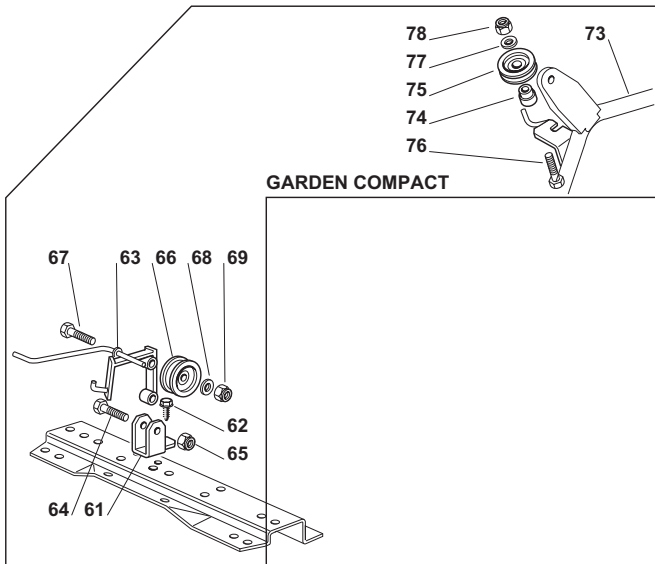

Utgåva Issue		Bildnr Picture No		GARDEN COMPACT CHASSI		GARDEN COMPACT CHASSIS		Sida Page	
2008- 13		1435C						6	
Pos. Fig.	Antal/Quantity			Art nr Part No	Benämning	Description	Sats Kit	Anmärkning Notes	
	2503	2504 2510							
1	1	1		84318401/0	Sidoram- hö	Side frame- RH			
2	1	1		84318403/0	Sidoram- vä	Side frame- LH			
3	1	1		84783015/1	Stöd	Support			
4	2	2		27772121/0	Bygel	Clamp			
5	6	6		12735121/0	Skruv	Screw			
6	2	2		27650115/1	Förstärkning	Reinforcement			
7	10	10		12735121/0	Skruv	Screw			
8	1	1		84650105/0	Förstärkning	Reinforcement			
9	4	4		12735121/0	Skruv	Screw			
10	1	1		84783037/0	Stöd	Support			
11	6	6		12735121/0	Skruv	Screw			
12	1	1		27772095/0	Stöd	Support			
13	2	2		12735105/0	Skruv	Screw			
14		1		84801117/1	Stöd	Support			
15	2	2		12735121/0	Skruv	Screw			
16	1	1		12793701/0	Skruv	Screw			
18	1	1		12293201/0	Mutter	Nut			
19	1	1		27869057/0	Stöd	Support			
20	2	2		12792099/0	Skruv	Screw			
21	4	4		12154510/0	Mutter	Nut			
22	1	1		27773077/0	Vinkelfäste	Angle bracket			
23	1	1		12791011/0	Skruv	Screw			
24	1	1		12154510/0	Mutter	Nut			
25	1	1		27753081/0	Vinkelfäste	Angle bracket			
26	2	2		12791500/0	Skruv	Screw			
31	1	1		84545061/0	Plåt- bakre	Plate- rear			
32	4	4		12735121/0	Skruv	Screw			
33	2	2		27650111/0	Förstärkning	Reinforcement			
34	4	4		12735121/0	Skruv	Screw			
35	2	2		27772131/0	Bygel	Clamp			
36	2	2		12818690/0	Skruv	Screw			
37	2	2		12521350/0	Bricka	Washer			
38	2	2		12155000/0	Mutter	Nut			
41	1	1		27430567/0	Fjäder	Spring			
42	1	1		27430569/1	Fjäder	Spring			
43	2	2		27753073/0	Vinkelfäste	Angle bracket			
44	2	2		12729600/0	Skruv	Screw			
45	1	1		27734059/0	Skena	Rack			
46	2	2		12735121/0	Skruv	Screw			
61	1			27753075/0	Vinkelfäste	Angle bracket			
62	1			12735121/0	Skruv	Screw			
63	1			84783041/0	Stöd	Support			
64	1			12691115/0	Skruv	Screw			
65	1			12155000/0	Mutter	Nut			
66	1			81003375/1	Hjul	Wheel			
67	1			12691200/0	Skruv	Screw			
68	1			12523060/0	Bricka	Washer			
69	1			12155000/0	Mutter	Nut			
73	1			84801125/0	Fäste	Support			
74	1			22170910/0	Tapp	Pin			
75	1			81003375/1	Hjul	Wheel			
76	1			12691200/0	Skruv	Screw			
77	1			12523060/0	Bricka	Washer			
78	1			12155000/0	Mutter	Nut			