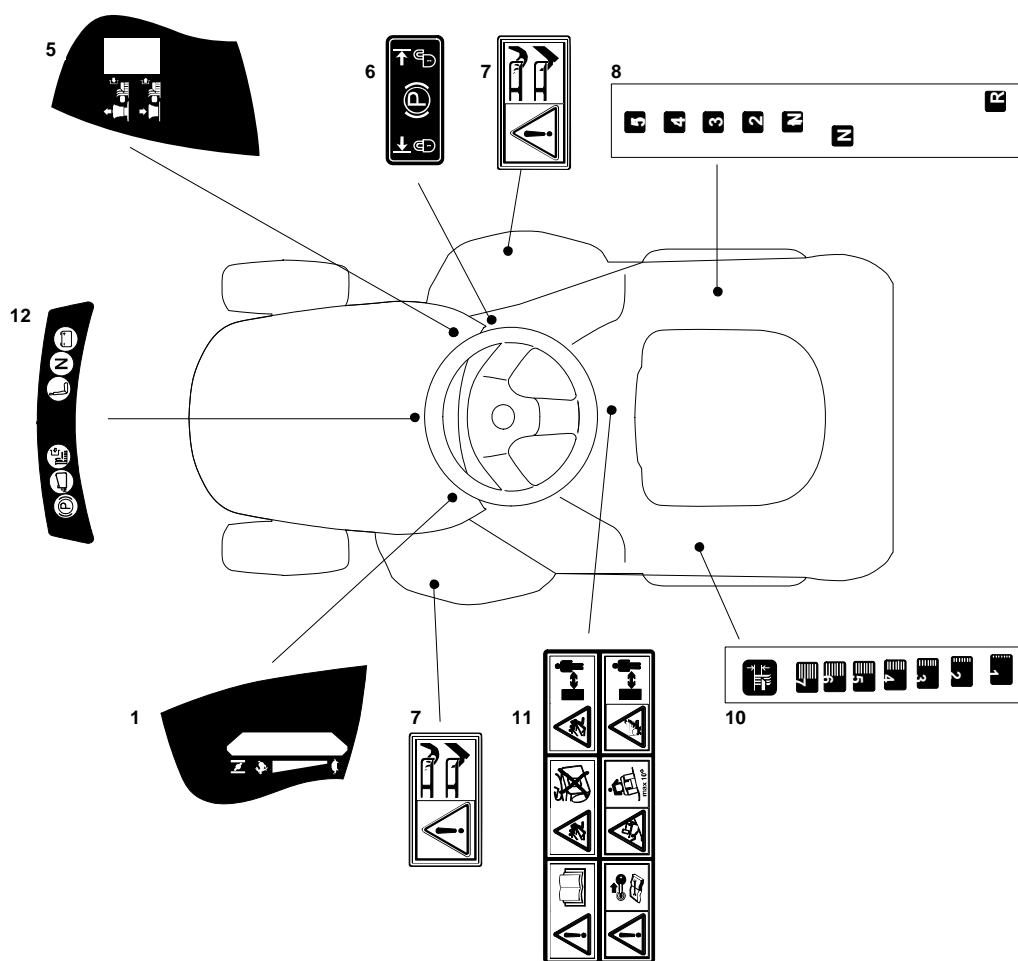

Pos. Fig.	Antal Quantity	Art No Part No	Benämning	Description	Anmärkning Notes
1	1	14361440/0	Dekal	Label	
5	1	14361439/0	Dekal	Label	
6	1	14361452/0	Dekal	Label	
7	2	114356699/1	Dekal	Label	
8	1	14361447/0	Dekal	Label (Mech.)	
10	1	14361441/0	Dekal	Label	
11	1	14361553/0	Dekal	Label	
12	1	125420020/0	Dekal	Label