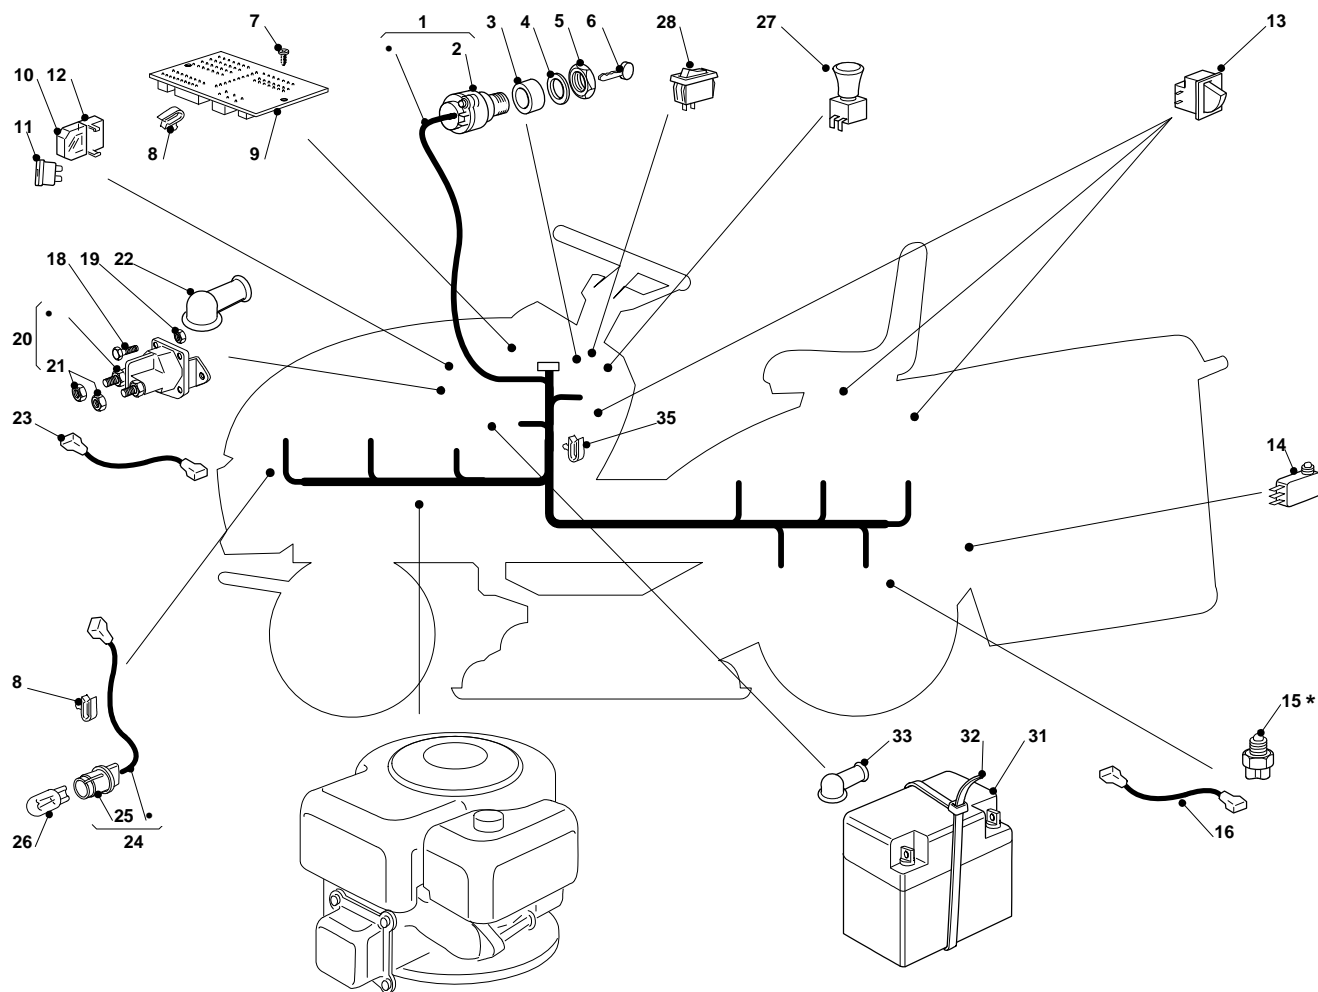

ESTATE SENATOR - Model Year 2009

Pos. Fig.	Antal Quantity	Art No Part No	Benämning	Description	Anmärkning Notes
1	1	82040143/0	Kabel	Cables Ass.Y	
2	1	18450072/0	Brytare	Starting Switch	
3	1	18550136/0	Distans	Spacer	
4	1	18550135/0	Bricka	Washer	
5	1	18400862/0	Ringmutter	Ringnut	
6	1	18210022/0	Starting Key	Starting Key	
7	3	12727810/0	Skruv	Screw	
8	2	33320506/0	Kabelhållare	Fairled	
9	1	125722431/0	Electronic Card 6 Led	Electronic Card 6 Led	
10	2	33215000/0	Kåpa	Cover	
11	1	33340036/0	Säkring	Fuse 25 A	
11	1	33340040/0	Säkring	Fuse 10 A	
12	2	33500007/0	Säkring	Fuse Carrier	
13	3	19410606/0	Micro	Micro	
14	1	19410605/1	Brytare	Full Grasscat. Microsw.	
15	1	*	Motor	Engine	
16	1	25065026/0	Kabel	Cable (Mech.)	
18	2	12791213/1	Skruv	Screw	
19	2	12292102/0	Mutter	Nut	
20	1	18736110/0	Starter Relay	Starter Relay	
21	2	12360352/0	Mutter	Nut	
22	1	18564864/1	Tätningshylsa	Protection	
23	1	25065017/0	Kabel	Cable	
24	1	82040073/0	Kabel	Cable	
25	2	33500030/0	Lamp Holder	Lamp Holder	
26	2	18459100/0	Farilamp For Lights	Farilamp For Lights	
27	1	18450068/0	Kopplingshus	Clutch Switch	
28	1	18450060/1	Farilamp Switch	Farilamp Switch	
31	1	18120002/1	Batteri	Battery	
32	1	133320028/0	Slangklämma	Fair Led	
33	1	18564861/1	Tätningshylsa	Protection