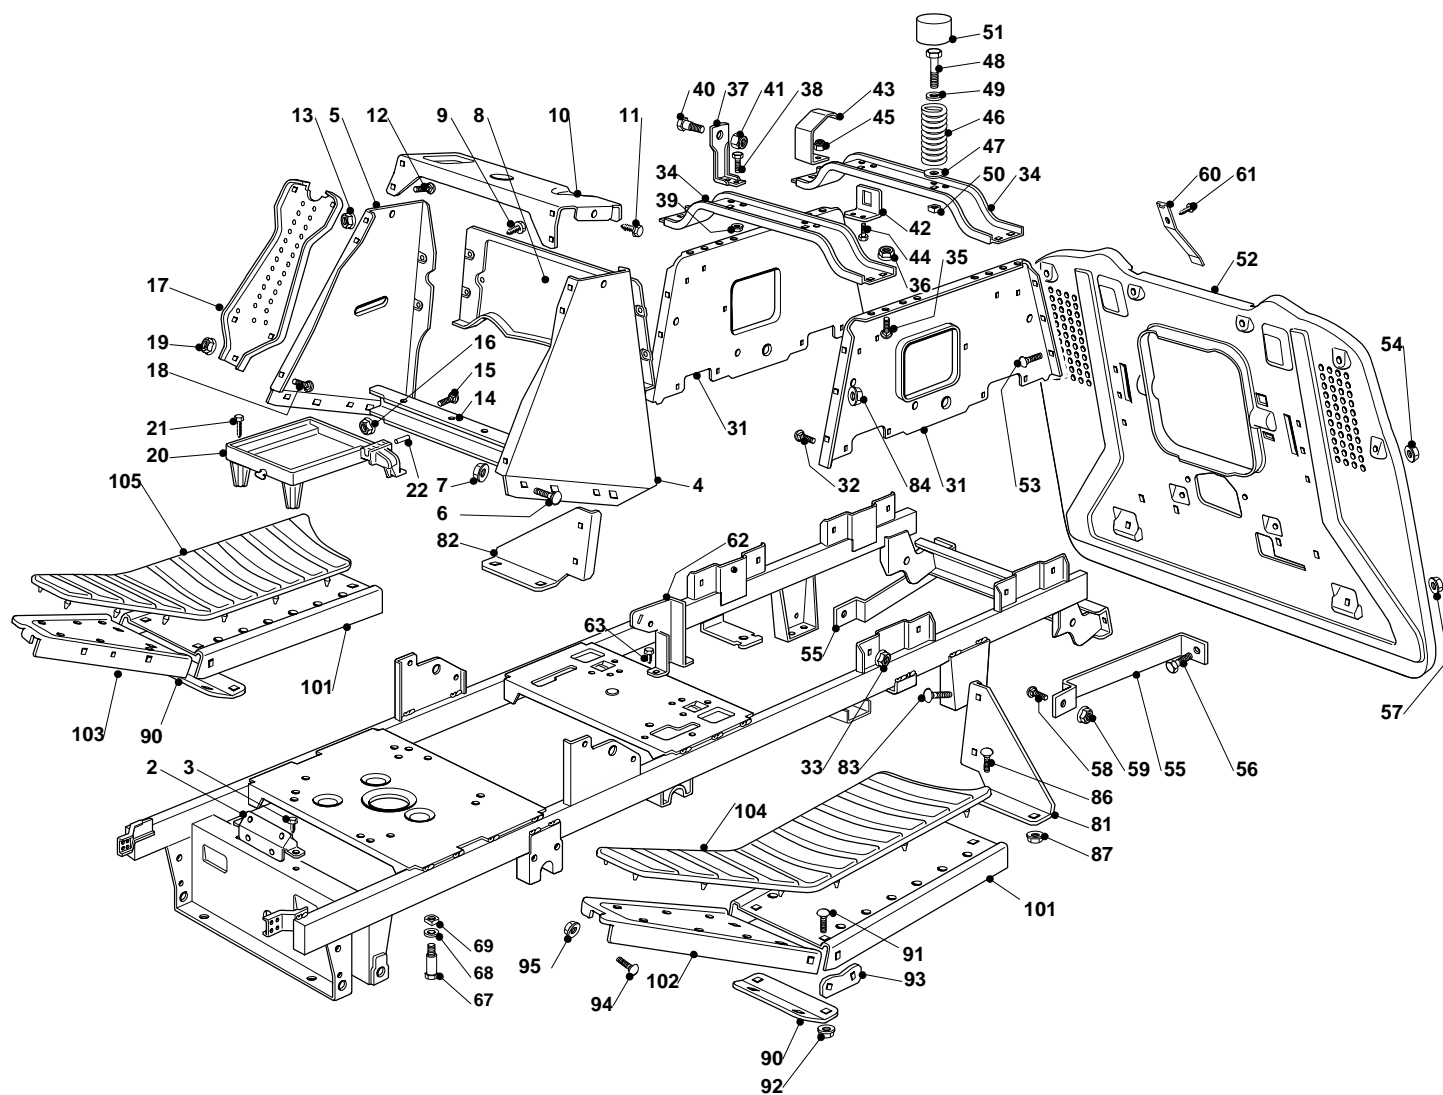

Genuine Spare Parts

**ESTATE
SENATOR**

ESTATE SENATOR - Model Year 2009

Pos. Fig.	Antal Quantity	Art No Part No	Benämning	Description	Anmärkning Notes
2	1	82774253/0	Klämma	Clamp	
3	4	12735121/0	Skruv	Screw	
4	1	325785243/1	Left Dashboard Supp.	Left Dashboard Supp.	
5	1	25785245/0	Right Dashboard Supp.	Right Dashboard Supp.	
6	4	12818690/0	Skruv	Screw	
7	4	12293201/0	Mutter	Nut	
8	1	382785151/1	Rear Dashboard Supp	Rear Dashboard Supp	
9	4	12735110/0	Skruv	Screw	
10	1	25785255/0	Central Dashboard Supp	Central Dashboard Supp	
11	2	12735110/0	Skruv	Screw	
12	4	12815200/0	Skruv	Screw	
13	4	12292102/0	Mutter	Nut	
14	1	25785241/0	Stöd	Support	
15	2	12815200/0	Skruv	Screw	
16	2	12292102/0	Mutter	Nut	
17	2	382785153/1	Front Dashboard Supp	Front Dashboard Supp	
18	2	12815200/0	Skruv	Screw	
19	2	12292102/0	Mutter	Nut	
20	1	325785279/1	Batteriplatta	Battery Support	
21	4	12760490/0	Skruv	Screw	
22	1	25510099/0	Sprint	Pin	
31	2	25785249/0	Seat Support	Seat Support	
32	8	12815200/0	Skruv	Screw	
33	8	12292102/0	Mutter	Nut	
34	2	25785257/0	Seat Support	Seat Support	
35	8	12818690/0	Skruv	Screw	
36	8	12293201/0	Mutter	Nut	
37	2	25755039/0	Fästvinkel	Bracket	
38	4	12792611/0	Skruv	Screw	
39	4	12293201/0	Mutter	Nut	
40	2	22524970/2	Sprint	Pin	