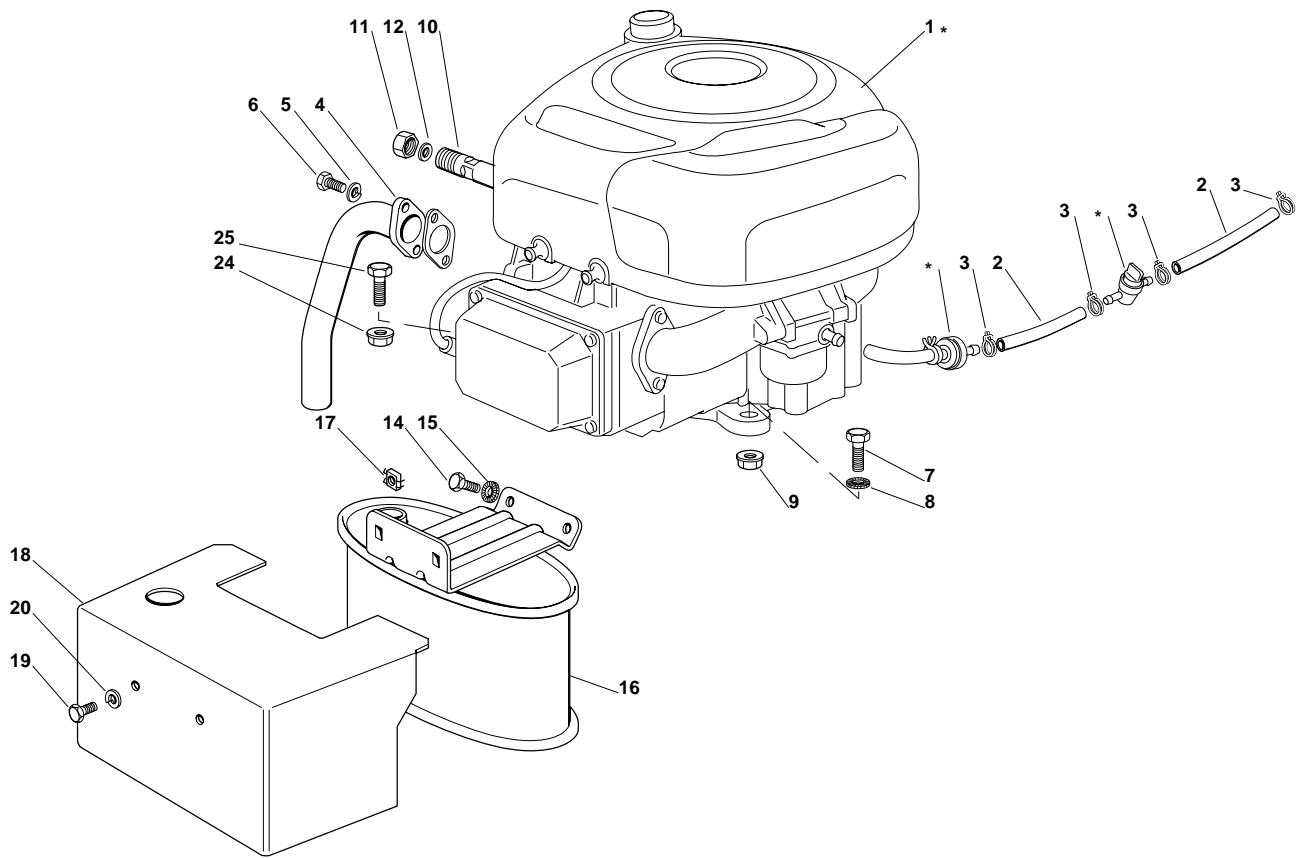

Pos. Fig.	Antal Quantity	Art No Part No	Benämning	Description	Anmärkning Notes