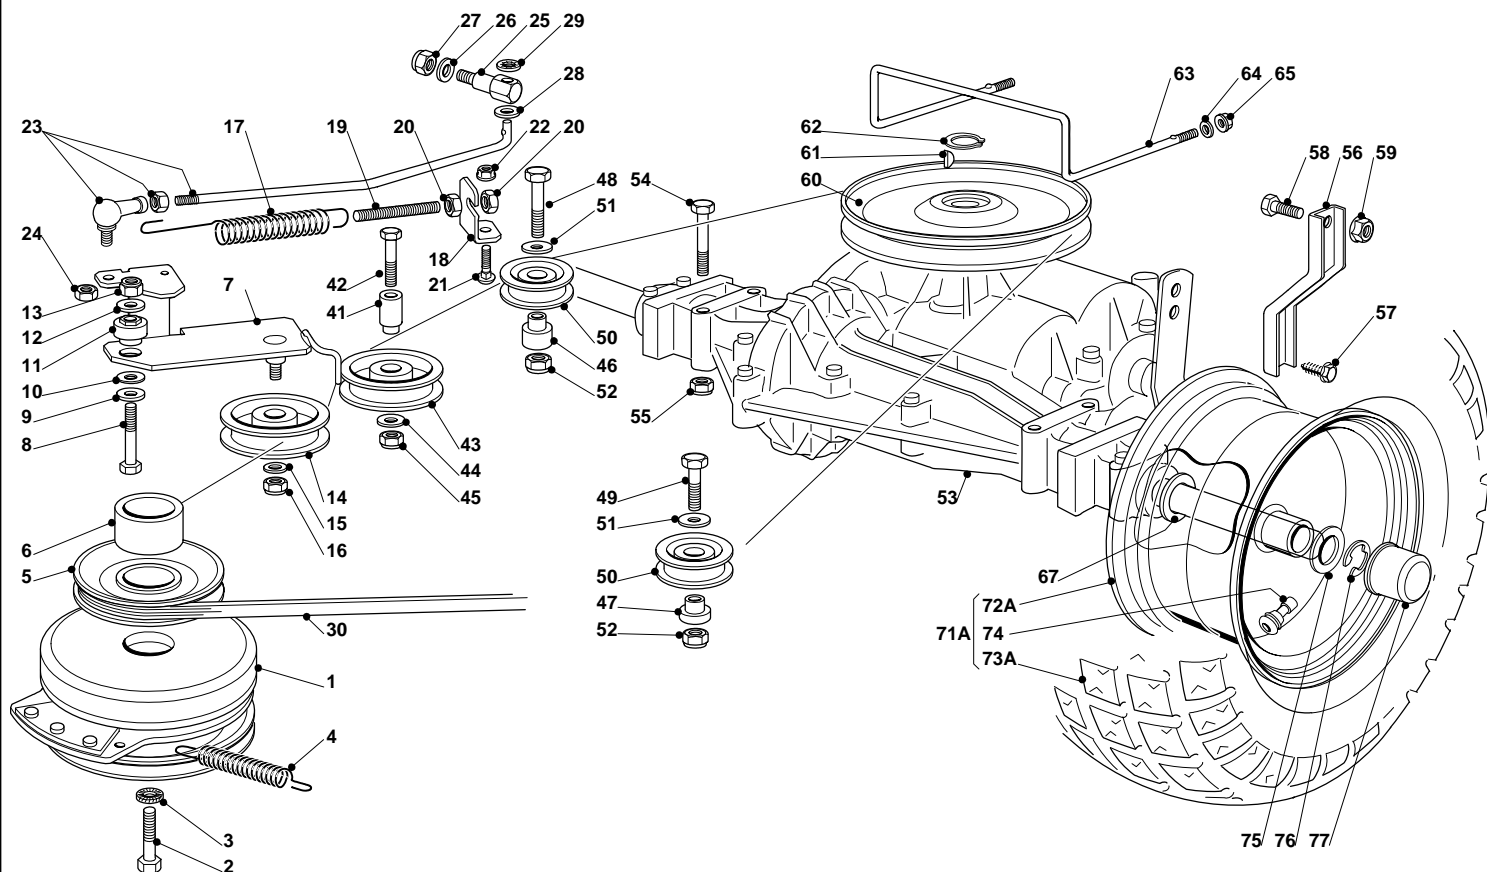

Pos. Fig.	Antal Quantity	Art No Part No	Benämning	Description	Anmärkning Notes
1	1	118399063/0	Koppling	Clutch	
2	1	12737320/0	Skruv	Screw	
3	1	12543000/0	Bricka	Washer	
4	1	22430216/0	Fjäder	Spring	
5	1	25601567/0	Remskiva	Pulley	
6	1	25160021/0	Distans	Spacer	
7	1	82318217/0	Arm	Lever	
8	1	12691115/0	Skruv	Screw	
9	1	12523060/0	Bricka	Washer	
10	1	27670055/0	Bricka	Washer	
11	1	25510087/0	Sprint	Pin	
12	1	12523060/0	Bricka	Washer	
13	1	12155000/0	Mutter	Nut	
14	1	25601554/0	Remskiva	Pulley	
15	1	12523060/0	Bricka	Washer	
16	1	12155000/0	Mutter	Nut	
17	1	25430260/0	Fjäder	Spring	
18	1	25755049/0	Fästvinkel	Bracket	
19	1	25840005/0	Stång	Tie Rod	
20	2	12293200/0	Mutter	Nut	
21	1	12818690/0	Skruv	Screw	
22	1	12293201/0	Mutter	Nut	
23	1	82820013/0	Tie Rod Ass.Y	Tie Rod Ass.Y	
24	1	12155000/0	Mutter	Nut	
25	1	25510063/0	Sprint	Pin	
26	2	25670011/0	Bricka	Washer	
27	1	12155000/0	Mutter	Nut	
28	1	12521350/0	Bricka	Washer	
29	1	12604899/0	Lisbricka	Crown Fastener	
30	1	35062012/0	Drivrem	Belt	
41	1	125510100/0	Sprint	Pin