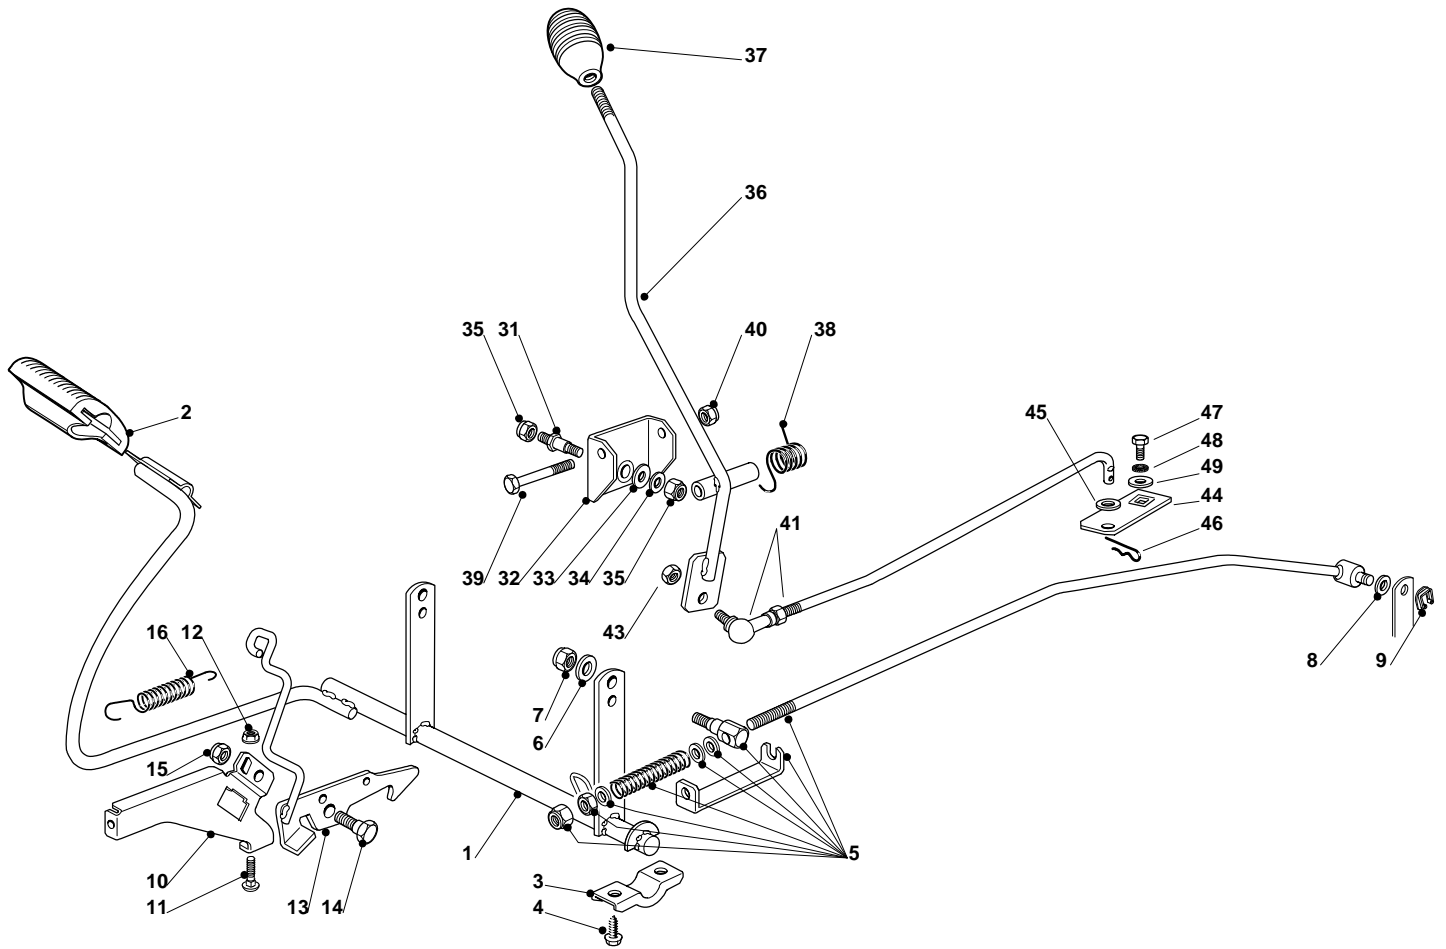

ESTATE SENATOR - Model Year 2009

Pos. Fig.	Antal Quantity	Art No Part No	Benämning	Description	Anmärkning Notes
1	1	82500027/1	Pedal	Pedal	
2	1	25110269/0	Clamp Cover	Clamp Cover	
3	2	27546015/1	Plåt	Plate	
4	4	12729601/1	Skruv	Screw	
5	1	82000541/0	Länk	Rod (Dana)	
6	1	12523040/0	Bricka	Washer	
7	1	12154510/0	Mutter	Nut	
8	1	12521350/0	Bricka	Washer	
9	1	12436050/0	Lísplatta	Plate	
10	1	25785261/0	Stöd	Support	
11	2	12815200/0	Skruv	Screw	
12	2	12292102/0	Mutter	Nut	
13	1	82000531/0	Länk	Rod	
14	1	22524970/2	Sprint	Pin	
15	1	12155000/0	Mutter	Nut	
16	1	25430213/0	Fjäder	Spring	
31	1	25510035/0	Sprint	Pin	
32	1	82774247/0	Klämma	Clamp	
33	1	22672152/0	Bricka	Washer	
34	1	12523060/0	Bricka	Washer	
35	2	12155010/0	Mutter	Nut	
36	1	82318215/0	Arm	Gearshift	
37	1	25394510/0	Knopp	Knob	
38	1	25430258/0	Fjäder	Spring	
39	1	12692050/0	Skruv	Screw	
40	1	12155000/0	Mutter	Nut	
41	1	382000545/0	Länk	Rod (Dana)	
43	1	12155000/0	Mutter	Nut	
44	1	25318169/0	Arm	Gearshift	
45	1	12521340/0	Bricka	Washer	
46	1	24487997/0	Lísnil	Cotter Pin