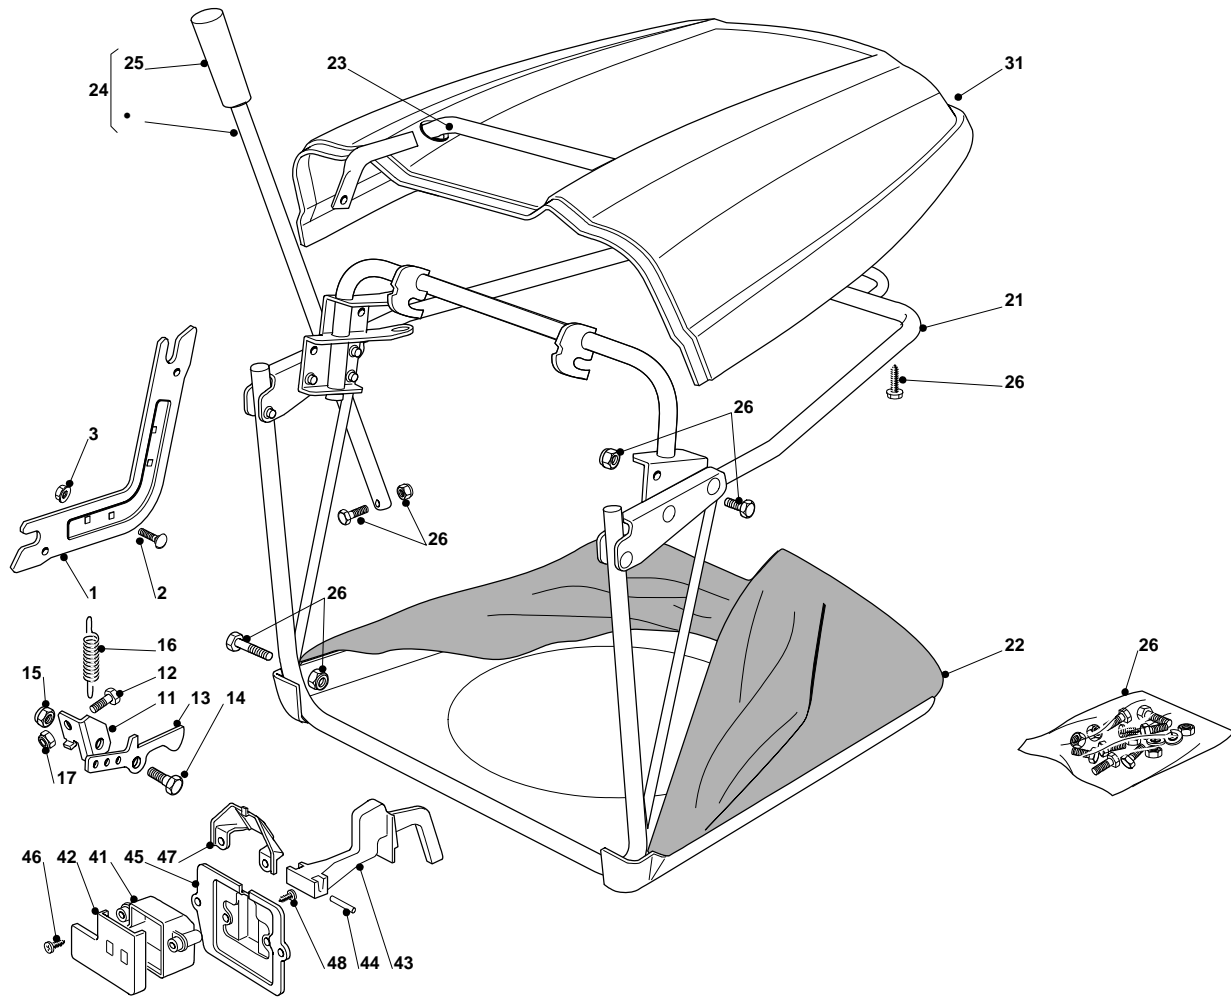

Pos. Fig.	Antal Quantity	Art No Part No	Benämning	Description	Anmärkning Notes
1	2	25785275/0	Stöd	Support	
2	4	12818690/0	Skruv	Screw	
3	4	12293201/0	Mutter	Nut	
11	1	25755031/0	Fästvinkel	Bracket	
12	1	12789000/0	Skruv	Screw	
13	1	25774315/0	Klämma	Bracket	
14	1	25510080/0	Sprint	Pin	
15	1	12292102/0	Mutter	Nut	
16	1	22450432/0	Fjäder	Spring	
17	1	12154330/0	Mutter	Nut	
21	1	82800111/0	Chassi	Front Frame	
22	1	82105973/0	Uppsamlare	Grasscatcher	
23	1	82394003/0	Handtag	Front Handle	
24	1	82869023/0	Rör	Rod	
25	1	25394508/0	Handtag	Handle	
26	1	82180048/0	Skrusats	Screws Outfit	
31	1	25110319/0	Kåpa	Grass-Catcher Cover, Yellow	
41	1	25600041/0	Skydd	Micro Protection	
42	1	25600042/0	Överbelastningsskydd	Protection Cover	
43	1	25318124/0	Arm	Lever	
44	1	12400030/0	Stift	Pin	
45	1	25785272/0	Knivskydd	Micro Protection	
46	1	12728510/0	Skruv	Screw	
47	1	25600048/0	Överbelastningsskydd	Protection Cover	
48	2	12735110/0	Skruv	Screw