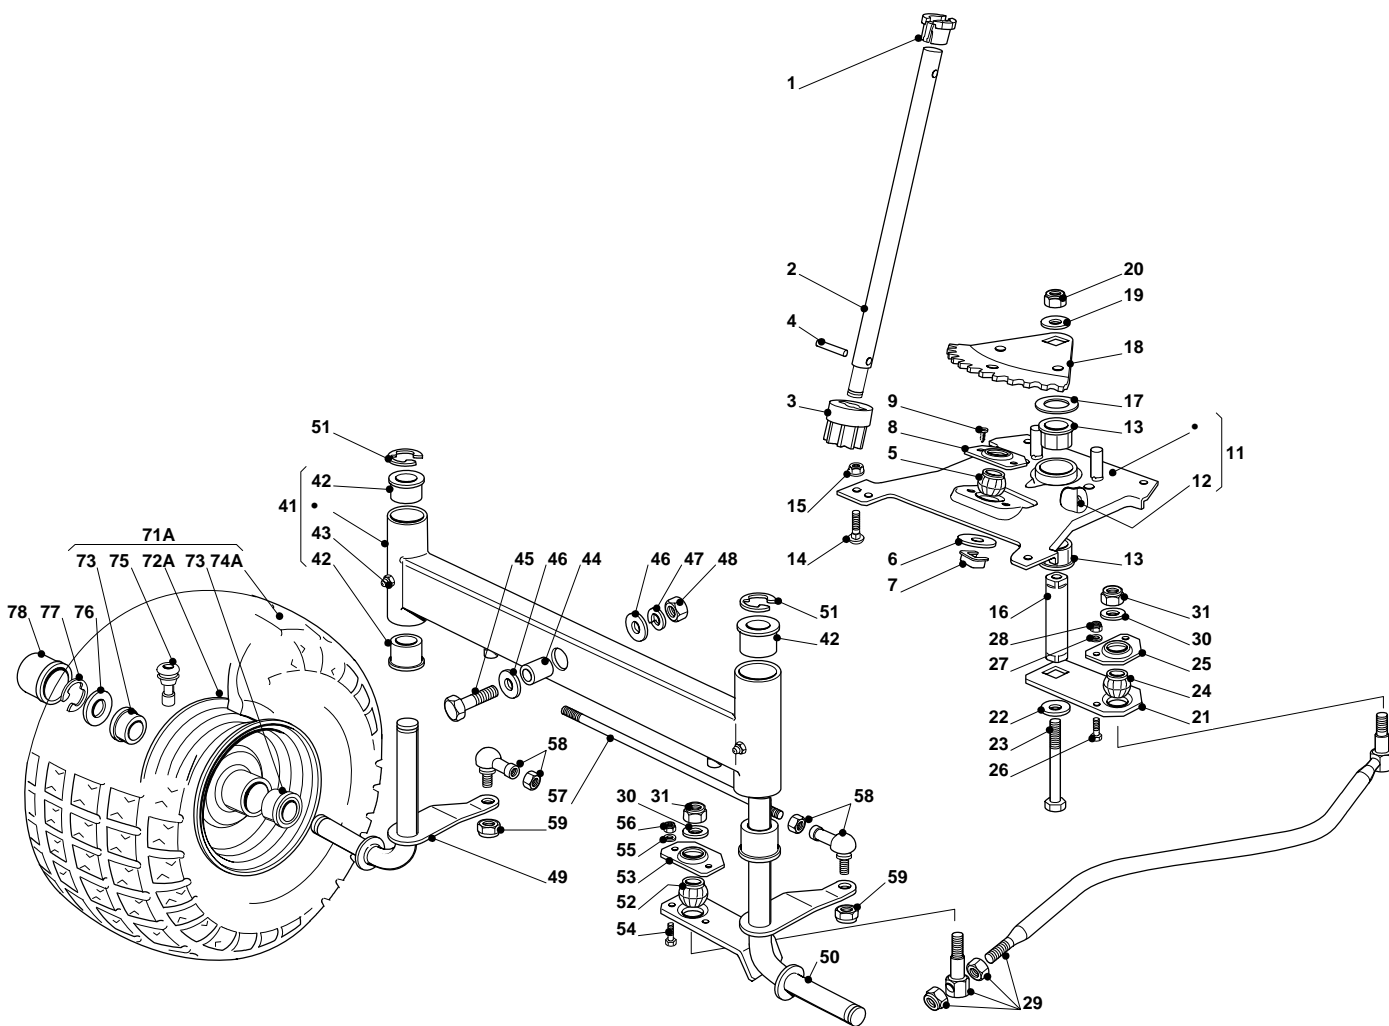

Pos. Fig.	Antal Quantity	Art No Part No	Benämning	Description	Anmärkning Notes
1	1	25038004/0	Bussning	Bush	
2	1	25520006/0	Steering Column	Steering Column	
3	1	27570050/0	Drev	Pinion	
4	1	12622650/0	Stift	Pin	
5	1	25743000/0	Ledklåpa, vä+hö	Joint	
6	1	12521370/0	Bricka	Washer	
7	1	12436030/0	Platta	Plate	
8	1	25785213/0	Stöd	Support	
9	2	12729601/1	Skruv	Screw	
11	1	82547045/0	Stöd	Support	
12	1	12379511/0	Smörjnippl	Grease Dispenser	
13	2	25040624/0	Bussning	Bush	
14	4	12815200/0	Skruv	Screw	
15	4	12292102/0	Mutter	Nut	
16	1	25510092/0	Sprint	Pin	
17	1	25670019/0	Bricka	Washer	
18	1	25735513/0	Sector	Steering Shaft	
19	1	12523080/0	Bricka	Washer	
20	1	12155020/0	Mutter	Nut	
21	1	25318205/0	Arm	Lever	
22	1	12523080/0	Bricka	Washer	
23	1	12794985/0	Skruv	Screw (Mod. 122)	
24	1	25743000/0	Ledklåpa, vä+hö	Joint	
25	1	25785213/0	Stöd	Support	
26	2	12791213/1	Skruv	Screw	
27	2	12521330/0	Bricka	Washer	
28	2	12154510/0	Mutter	Nut	
29	1	382000539/1	Vevstake	Steering Rod	
30	2	12523070/0	Bricka	Washer	
31	2	12155010/0	Mutter	Nut	
41	1	382034024/0	Equalizer With Bush And Lubricator	Equalizer With Bush And Lubricator