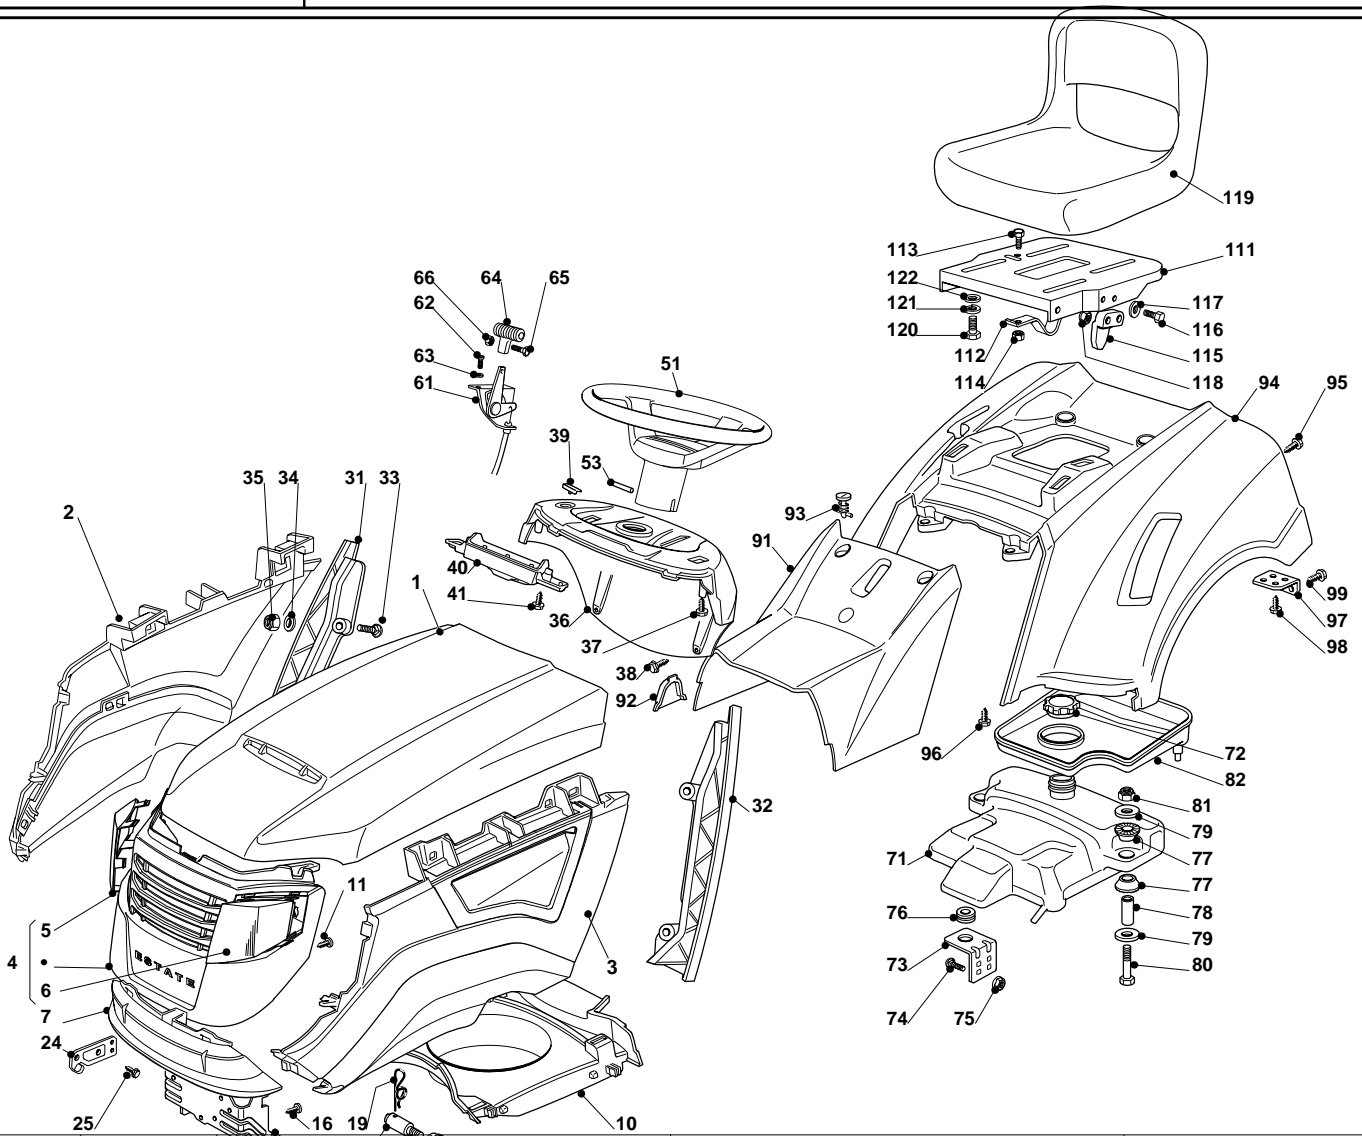

Pos. Fig.	Antal Quantity	Art No Part No	Behållning	Description	Anmärkning Notes
1	1	25076866/0	15	Upper Engine Hood, Yellow	Upper Engine Hood, Yellow
2	1	382394611/0	17	Styrning	Hood, Right
3	1	382394612/0	18	Styrning	Hood, Left
4	1	82394610/0	19	Motorhuv	Grey Hood, Front
5	1	25410876/0	24	Frontklåpa	Right Grill
6	1	25410877/0	25	Frontklåpa	Left Grill
7	1	25076865/0	26	Lower Grey Hood, Front	Lower Grey Hood, Front
10	1	25108031/0	27	Inmatningsträtt	Conveyor
11	6	12735403/0	28	Skruv	Screw
15	1	25774301/1	29	Motorhuv	Engine Hood Support
16	5	12735403/0	30	Skruv	Screw
17	2	25510079/0	31	Sprint	Pin
18	2	12293201/0	32	Mutter	Nut
19	2	24487998/0	33	Låsnål	Cotter Pin
24	2	25547159/0	34	Plåt	Plate
25	4	12731580/0	35	Skruv	Screw
31	1	25599012/0	36	Right Dashboard Supp.	Right Dashboard Supp.
32	1	25599013/0	37	Left Dashboard Supp.	Left Dashboard Supp.
33	4	12815221/0	38	Skruv	Screw
34	4	12521330/0	39	Bricka	Washer
35	4	12154510/0	40	Mutter	Nut
36	1	325120188/1	41	Panel	Dashboard
37	2	12728440/0	42	Skruv	Screw
38	2	12735402/0	43	Skruv	Screw
39	2	25260000/0	44	Hylsa	Grommet
40	1	25600074/0	45	Skydd-röd	Card Protection
41	2	12735402/0	46	Skruv	Screw
51	1	25961209/0	47	Stift	Steering Wheel
53	1	12620299/0	48	Stift	Pin
61	1	82000200/1	49	Gasreglage	Accelerator
62	2	12788512/0	50	Skruv	Screw