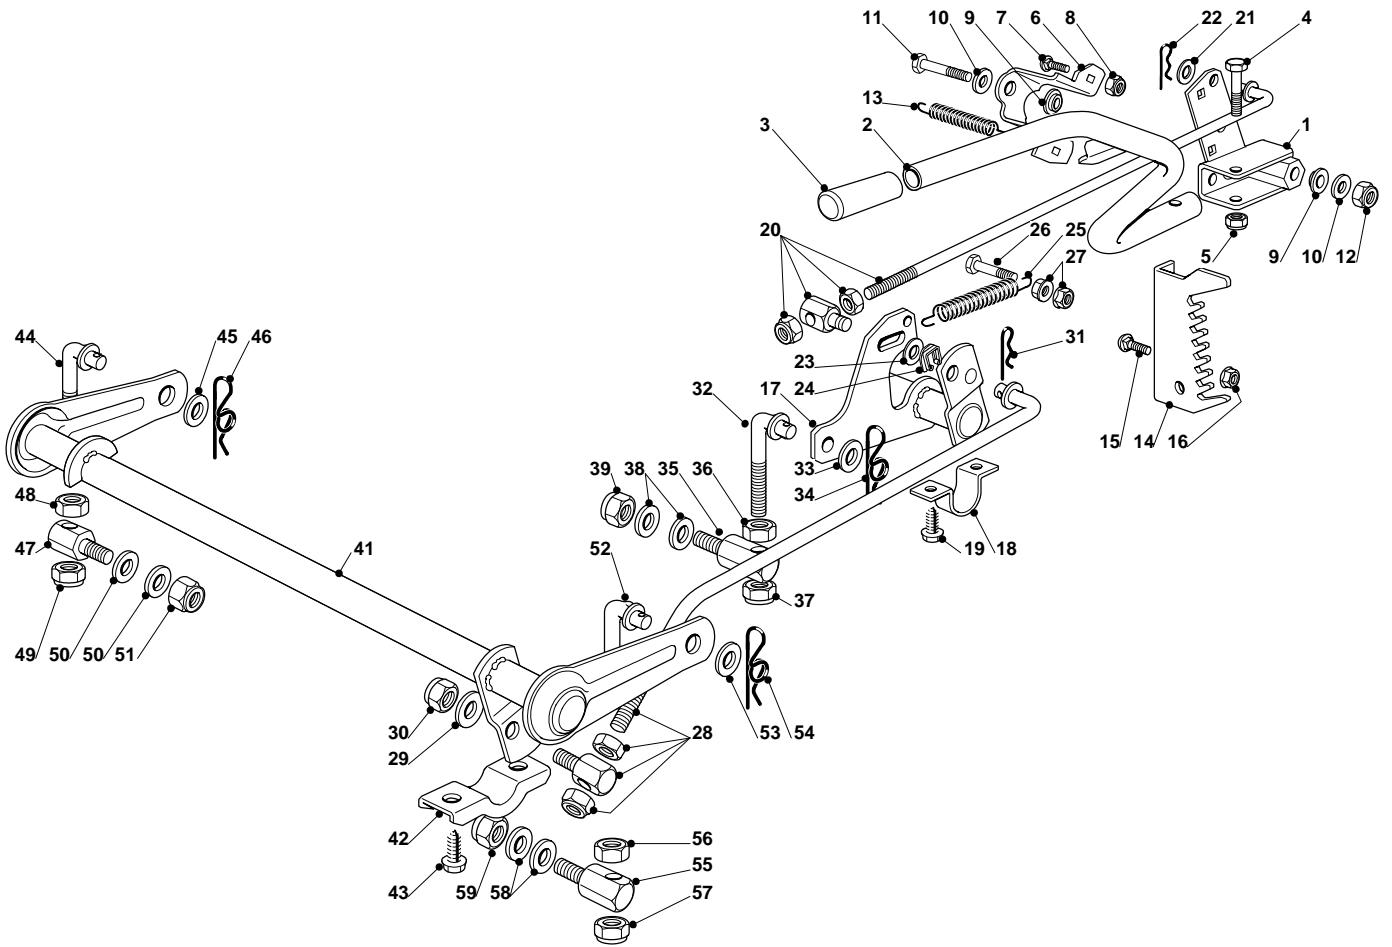

Pos. Fig.	Antal Quantity	Art No Part No	Benämning	Description	Anmärkning Notes
1	1	82774249/0	Klämma	Clamp	
2	1	82318219/0	Arm	Lever	
3	1	25394508/0	Handtag	Handle	
4	1	12674700/0	Skruv	Screw	
5	1	12154510/0	Mutter	Nut	
6	1	25650113/0	Pålt	Plate	
7	2	12818690/0	Skruv	Screw	
8	2	12155000/0	Mutter	Nut	
9	2	22041980/0	Distans	Spacer	
10	2	12523060/0	Bricka	Washer	
11	1	12691600/0	Skruv	Screw	
12	1	12155000/0	Mutter	Nut	
13	1	25430259/0	Fjäder	Spring	
14	1	25735511/0	Sector	Sector	
15	2	12818690/0	Skruv	Screw	
16	2	12293201/0	Mutter	Nut	
17	1	82000387/0	Axel	Axle	
18	2	25547041/0	Pålt	Plate	
19	4	12731601/0	Skruv	Screw	
20	1	82000536/0	Länk	Rod	
21	1	25670011/0	Bricka	Washer	
22	1	24487998/0	Låsnål	Cotter Pin	
23	1	25670008/1	Bricka	Washer	
24	1	12436050/0	Låsplatta	Plate	
25	1	22446402/0	Fjäder	Spring	
26	1	12792410/0	Skruv	Screw	
27	2	12292102/0	Mutter	Nut	
28	1	82000537/0	Vevstake	Connecting Rod	
29	2	25670008/1	Bricka	Washer	
30	1	12156602/0	Mutter	Nut	
31	1	24487998/0	Låsnål	Cotter Pin