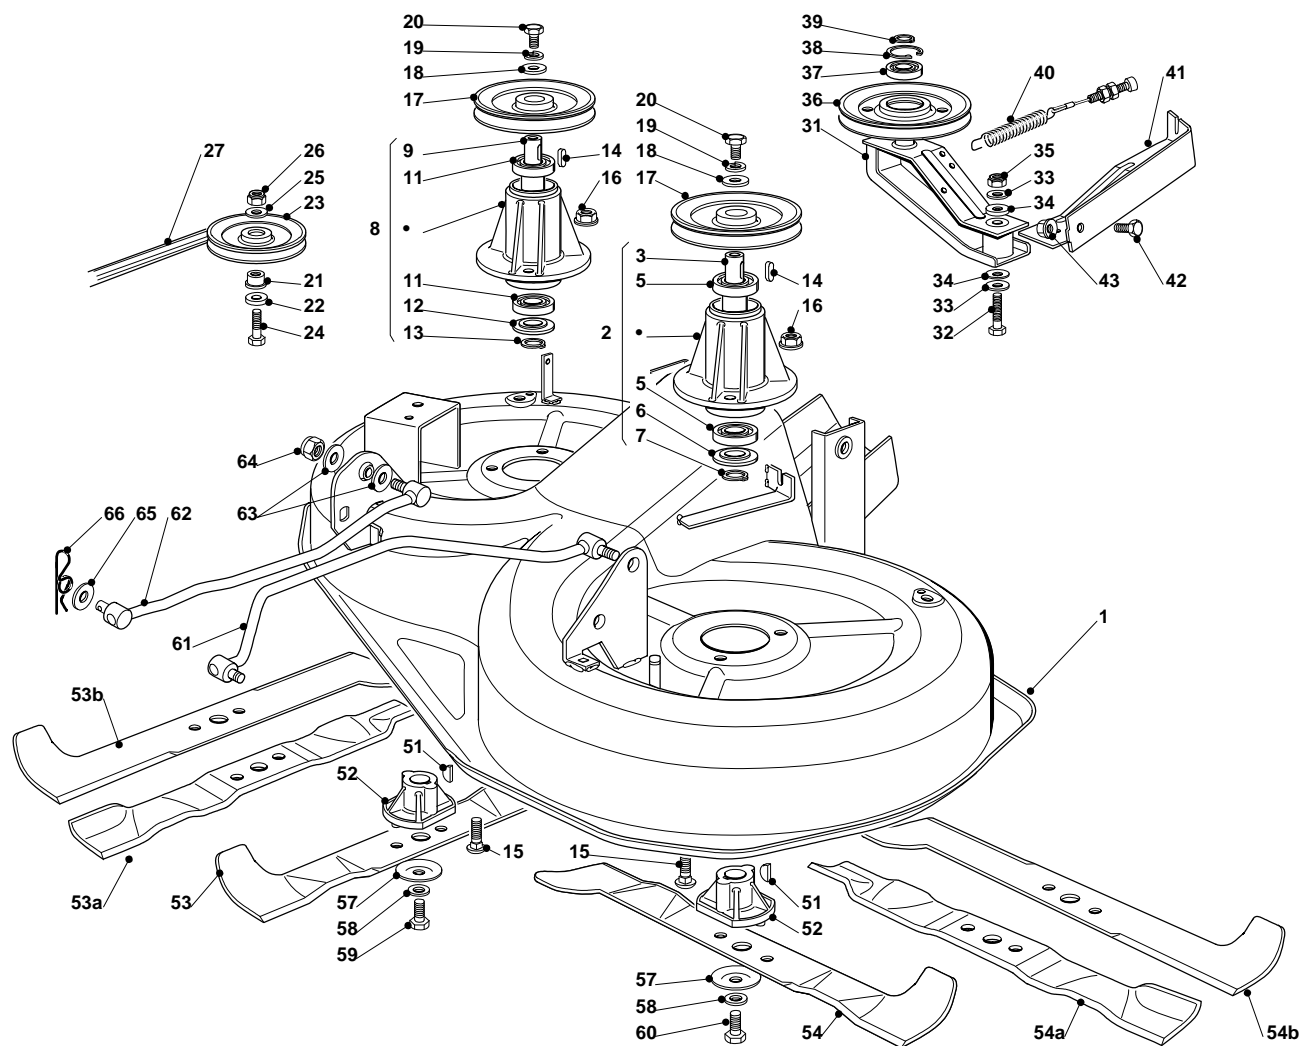

ESTATE SENATOR - Model Year 2009

Pos. Fig.	Antal Quantity	Art No Part No	Benämning	Description	Anmärkning Notes
1	1	82564075/0	Plate	Plate	
2	1	82207202/0	Fläns	Flange Ass.Y (6÷10)	
3	1	25020802/0	Axel	Shaft	
5	2	19216032/0	Kullager	Bearing	
6	1	25160501/0	Dammskydd	Dust Cover	
7	1	12609260/0	Seegerring	Seeger	
8	1	82207203/0	Fläns	Right Flange Ass.Y (9÷13)	
9	1	25020803/0	Axel	Shaft	
11	2	19216032/0	Kullager	Bearing	
12	1	25160501/0	Dammskydd	Dust Cover	
13	1	12609260/0	Seegerring	Seeger	
14	2	12139480/0	Kil	Key	
15	6	12818700/0	Skruv	Screw	
16	6	12154210/0	Mutter	Nut	
17	2	25601563/0	Remskiva	Pulley	
18	2	25670007/0	Bricka	Washer	
19	2	12583500/0	Låsbricka	Grower	
20	2	12793102/0	Skruv	Screw	
21	1	25160007/0	Distans	Spacer	
22	1	25670007/0	Bricka	Washer	
23	1	25601555/0	Remskiva	Pulley	
24	1	12691115/0	Skruv	Screw	
25	1	12523060/0	Bricka	Washer	
26	1	12155000/0	Mutter	Nut	
27	1	35065701/0	Drivrem	Belt	
31	1	82318141/2	Arm	Lever	
32	1	12691700/0	Skruv	Screw	
33	2	12523070/0	Bricka	Washer	
34	2	22672152/0	Bricka	Washer	
35	1	12155000/0	Mutter	Nut	
36	1	25601564/0	Remskiva	Pulley