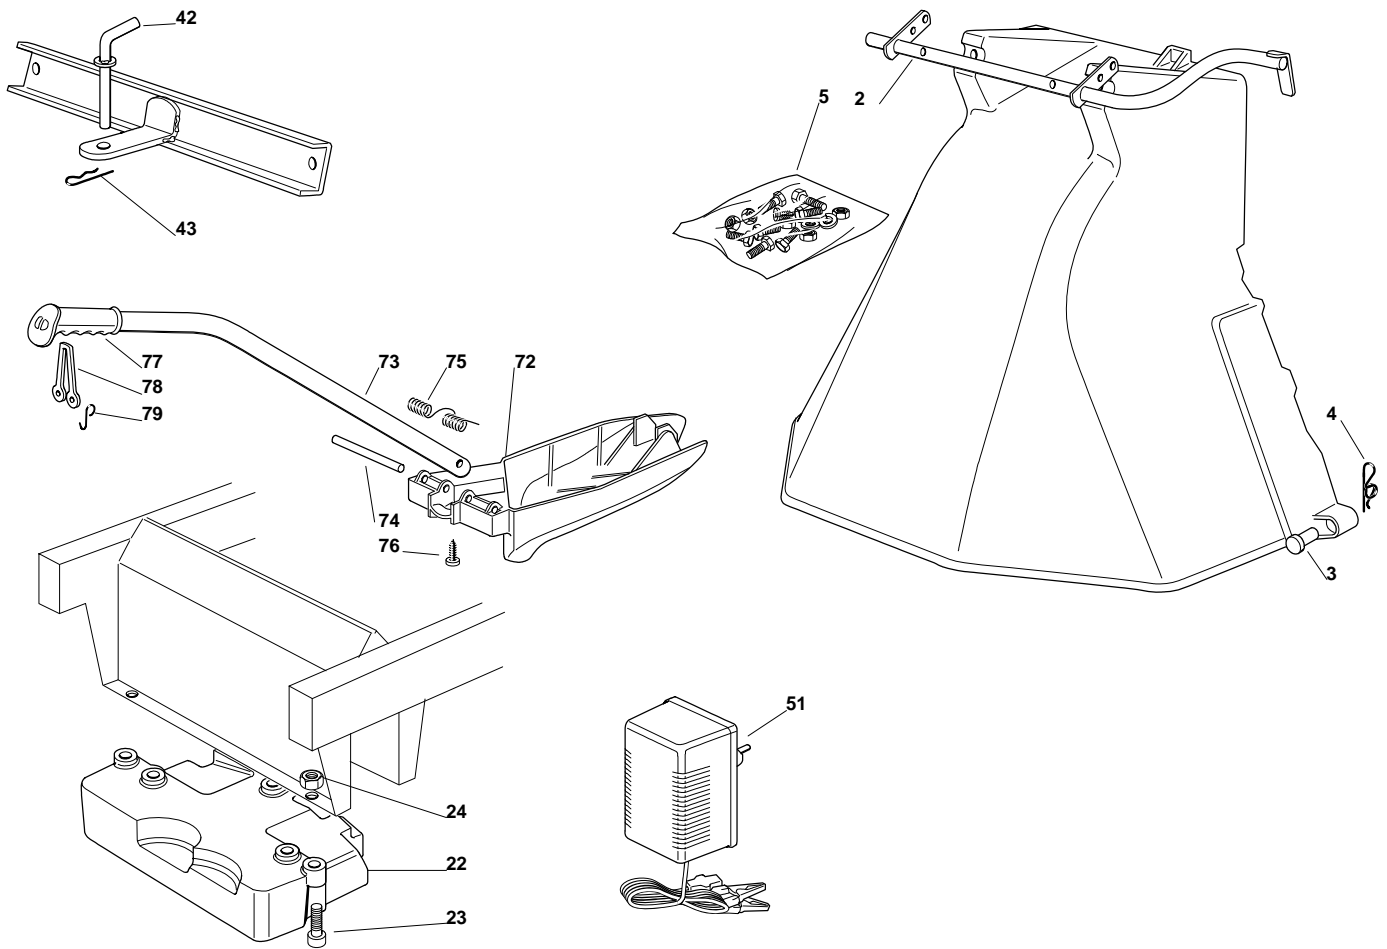

ESTATE SENATOR - Model Year 2009

Pos. Fig.	Antal Quantity	Art No Part No	Benämning	Description	Anmärkning Notes
2	1	82869035/0	Support	Support	
3	2	25510022/0	Sprint	Pin	
4	2	24487998/0	Låsnål	Cotter Pin	
5	1	82180062/0	Skruvsats	Screws Outfit	
22	1	25519997/1	Weight	Weight	
23	3	12760520/0	Skruv	Screw	
24	3	12155000/0	Mutter	Nut	
42	1	25510021/1	Sprint	Pin	
43	1	24487999/0	Låsnål	Cotter Pin	
51	1	82180050/0	Batteriladdare	Battery Charger	
51	1	82180052/0	Batteriladdare	Battery Charger (U.K.)	
72	1	25140093/0	Deflektor	Deflector	
73	1	25394007/0	Styre	Handle	
74	1	25510077/0	Sprint	Pin	
75	1	25430245/0	Fjäder	Spring	
76	1	12735410/0	Skruv	Screw	
77	1	25280000/1	Handtag	Handgrip	
78	1	25840011/1		Elastic Tie-Rod	
79	2	25253004/0	Hake	Hook