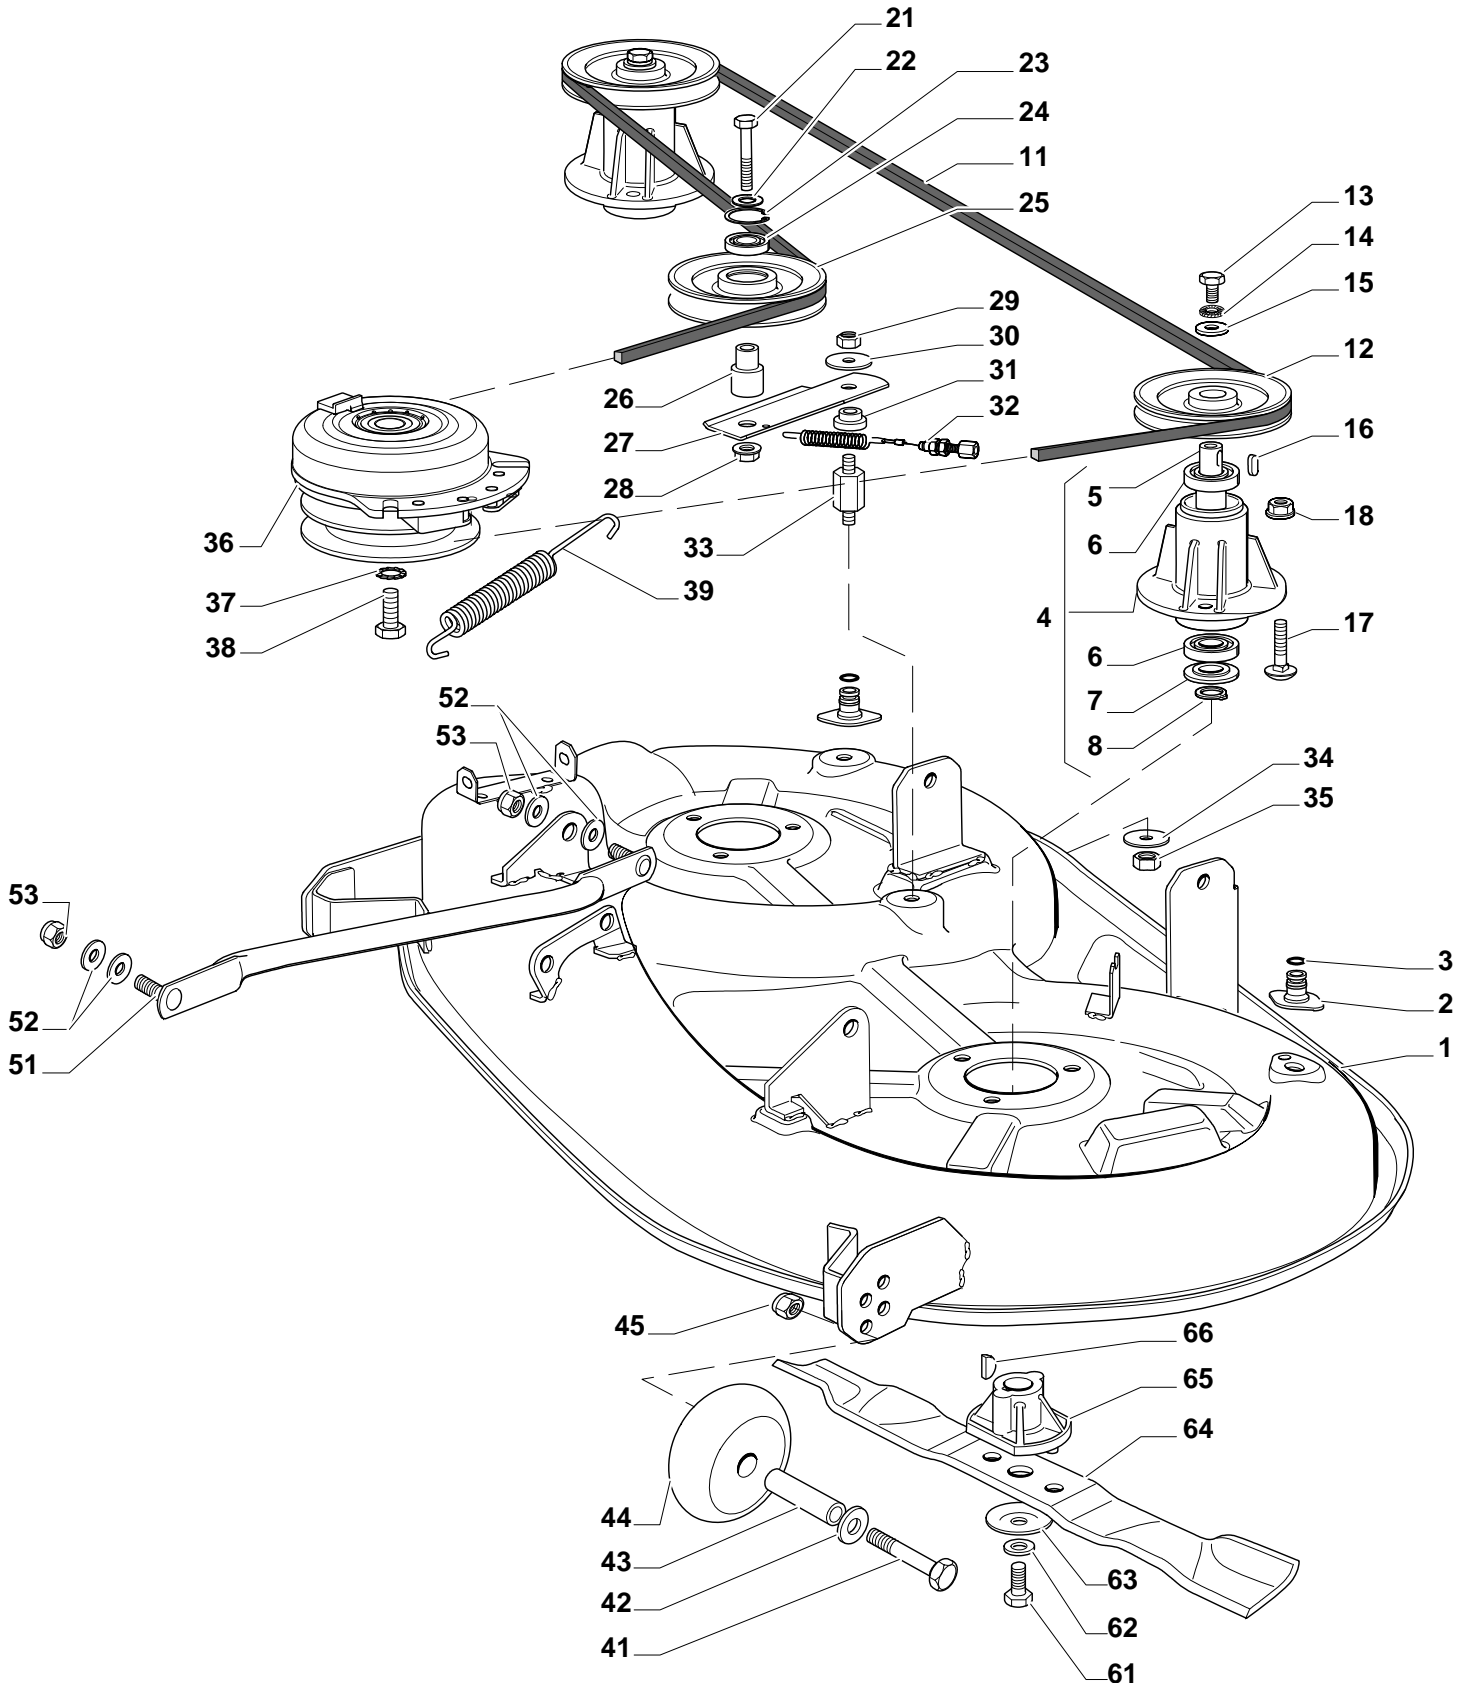

ESTATE TORNADO - Model Year 2009

Pos. Fig.	Antal Quantity	Art No Part No	Benämning	Description	Anmärkning Notes
1	1	382564209/0	Plate	Plate	
2	2	325033086/0	Water Hose Connection	Water Hose Connection	
3	2	19035000/0	O-ring	Or Ring	
4	2	382207204/0	Fläns	Flange Ass.Y	
5	2	125020804/0	Axel	Shaft	
6	4	19216040/0	Lager	Bearing	
7	2	25160501/0	Dammskydd	Dust Cover	
8	2	12609260/0	Seegerring	Seeger	
11	1	135061504/0	Drivrem	Belt	
12	2	25601571/0	Remskiva	Pulley	
13	2	12793102/0	Skruv	Screw	
14	2	12540260/0	Bricka	Grower	
15	2	25670007/0	Bricka	Washer	
16	2	12139480/0	Kil	Key	
17	6	12818690/0	Skruv	Screw	
18	6	12154210/0	Mutter	Nut	
21	1	12691400/0	Skruv	Right Screw	
22	1	12524010/0	Bricka	Washer	
23	1	12610800/0	Seegerring	Seeger	
24	1	19216041/0	Lager	Bearing	
25	1	125601586/0	Remskiva	Pulley	
26	1	125160052/0	Distans	Spacer	
27	1	325318232/0	Arm	Lever	
28	1	12293201/0	Mutter	Nut	
29	1	12155020/0	Mutter	Nut	
30	1	125670022/0	Bricka	Washer	
31	1	125040635/0	Bussning	Bush	
32	1	82004618/0	Kabel	Wire	
33	1	125160049/0	Distans	Spacer	
34	1	12523080/0	Bricka	Washer	
35	1	12156602/0	Mutter	Nut	
36	1	118399063/0	Koppling	Clutch	
37	1	12543000/0	Bricka	Washer	
38	1	12737320/0	Skruv	Screw	
39	1	22430216/0	Fjäder	Spring	
41	2	12692050/0	Skruv	Screw	
42	2	12523060/0	Bricka	Washer	
43	2	25510072/0	Distans	Spacer	
44	2	82700001/0	Stödhjul	Anti Scalp Wheel D.100	
45	2	12293201/0	Mutter	Nut	
51	2	382000565/0	Equalizer Rod	Equalizer Rod	
52	8	25670008/1	Bricka	Washer	
53	4	12156602/0	Mutter	Nut	
61	2	12735694/0	Skruv	Screw	
62	2	12523080/0	Bricka	Washer	
63	2	22160400/0	Bricka	Elastic Washer	
64	2	82004346/0	Kniv	Right Blade Mulching	
65	2	25463200/0	Knivfäste	Blade Hub	
66	2	12139100/0	Kil	Key