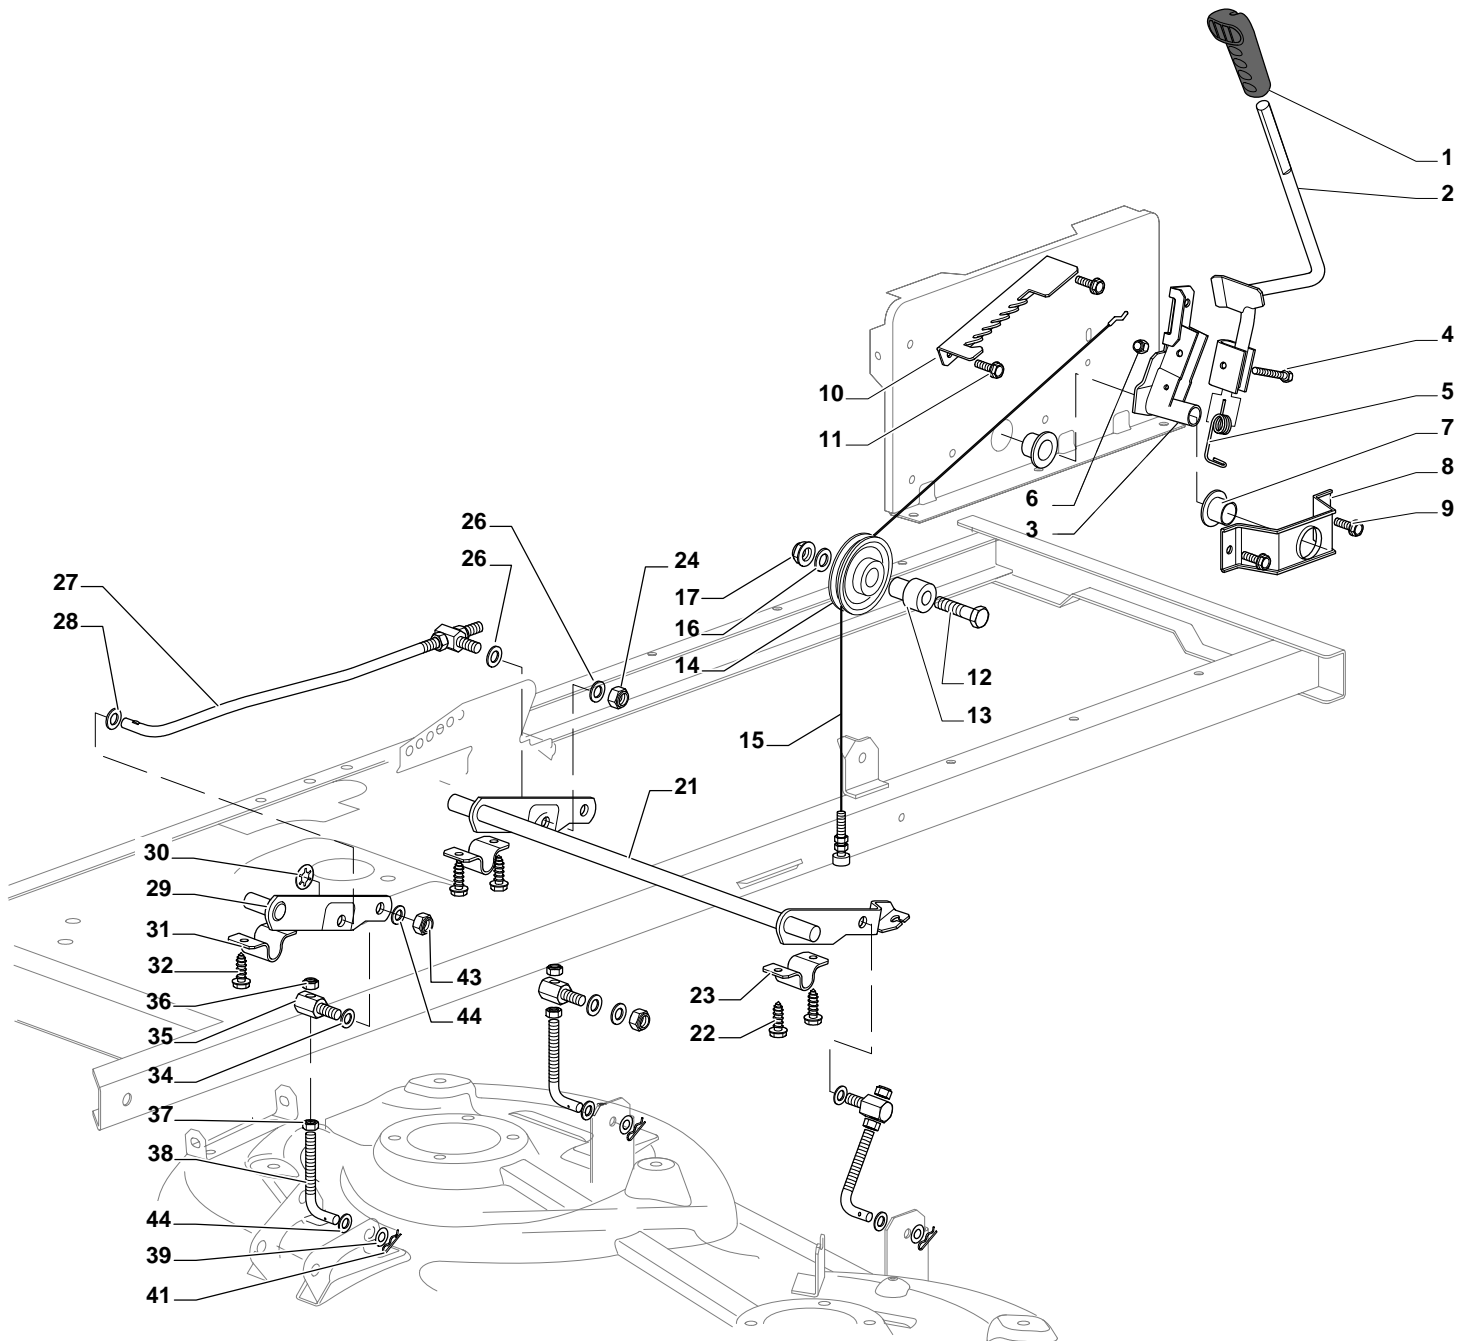

ESTATE TORNADO - Model Year 2009

Pos. Fig.	Antal Quantity	Art No Part No	Benämning	Description	Anmärkning Notes
1	1	325394533/0	Knopp	Knob	
2	1	382318229/0	Arm	Lever	
3	1	382318231/0	Axel	Axle	
4	1	12674700/0	Skruv	Screw	
5	1	125430261/0	Fjäder	Spring	
6	1	12154510/0	Mutter	Nut	
7	2	325038006/0	Bussning	Bush	
8	1	325785297/0	Stöd	Support	
9	2	125943009/0	Skruv	Screw	
10	1	325735515/0	Steering Shaft	Steering Shaft	
11	2	125943009/0	Skruv	Screw	
12	1	12793701/0	Skruv	Screw	
13	1	125040636/0	Bussning	Bush	
14	1	125601579/0	Remskiva	Pulley	
15	1	382004620/0	Kabel	Wire	
16	1	12523060/0	Bricka	Washer	
17	1	12293201/0	Mutter	Nut	
21	1	382318239/0	Axel	Axle	
22	4	12735599/0	Skruv	Screw	
23	2	325547231/0	Mothill	Plate	
24	1	12155000/0	Mutter	Nut	
26	2	25670011/0	Bricka	Washer	
27	1	382000569/0	Vevstake	Connecting Rod	
28	1	12521350/0	Bricka	Washer	
29	1	382318237/0	Axel	Axle	
30	1	12604899/0	Lisbricka	Crown Fastener	
31	1	325547231/0	Mothill	Plate	
32	2	12735599/0	Skruv	Screw	
34	3	25670008/1	Bricka	Washer	
35	3	125510107/1	Sprint	Pin	
36	3	12156602/0	Mutter	Nut	
37	3	12295200/0	Mutter	Nut	
38	3	25840012/0	Stång	Tie Rod	
39	3	12523060/0	Bricka	Washer	
41	3	24487998/0	Lisnål	Cotter Pin	
43	3	12156602/0	Mutter	Nut	
44	6	25670008/1	Bricka	Washer