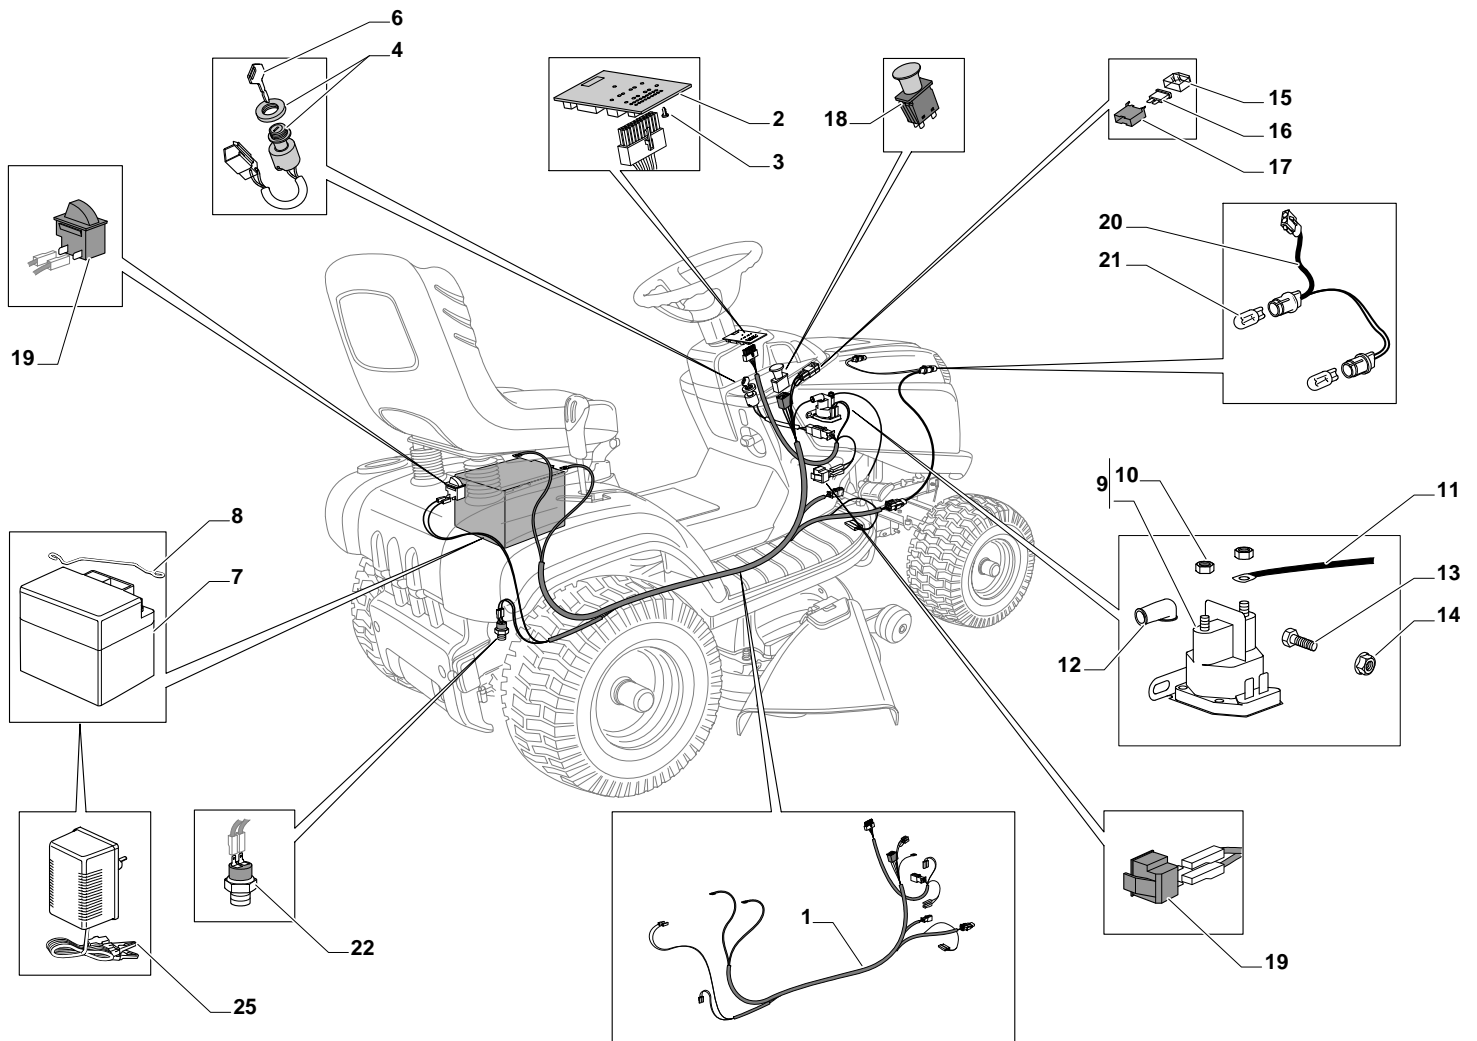

ESTATE TORNADO - Model Year 2009

Pos. Fig.	Antal Quantity	Art No Part No	Benämning	Description	Anmärkning Notes
1	1	182040150/0	Kabel	Cables Ass.Y	
2	1	125722433/0	Electronic Card (Ggp Engines)	Electronic Card (Ggp Engines)	
3	1	12735101/0	Skruv	Screw	
4	1	118450075/0	Brytare	Starting Switch	
6	1	118210023/0	Starting Key	Starting Key	
7	1	18120002/1	Batteri	Battery	
8	1	125430265/0	Fjäder	Spring	
9	1	18736111/0	Starter Relay	Starter Relay	
10	2	12360352/0	Mutter	Nut	
11	1	25065002/0	Kabel	Cable	
12	1	18564864/1	Tätningshylsa	Protection	
13	1	12790781/0	Skruv	Screw	
15	2	33215000/0	Kåpa	Cover	
15	2	33500007/0	Säkring	Fuse Carrier	
16	1	33340036/0	Säkring	Fuse 25 A	
16	1	33340040/0	Säkring	Fuse 10 A	
17	2	12154510/0	Mutter	Nut	
18	1	118450074/0	Kopplingshus	Clutch Switch	
19	2	119410613/0	Micro	Micro	
20	1	82040073/0	Kabel	Cable	
21	2	18459100/0	Farilamp For Lights	Farilamp For Lights	
22	1	19410610/0	Neutral Switch (Mech.)	Neutral Switch (Mech.)	
25	1	82180050/0	Batteriladdare	Battery Charger	
25	1	82180052/0	Batteriladdare	Battery Charger (U.K.)