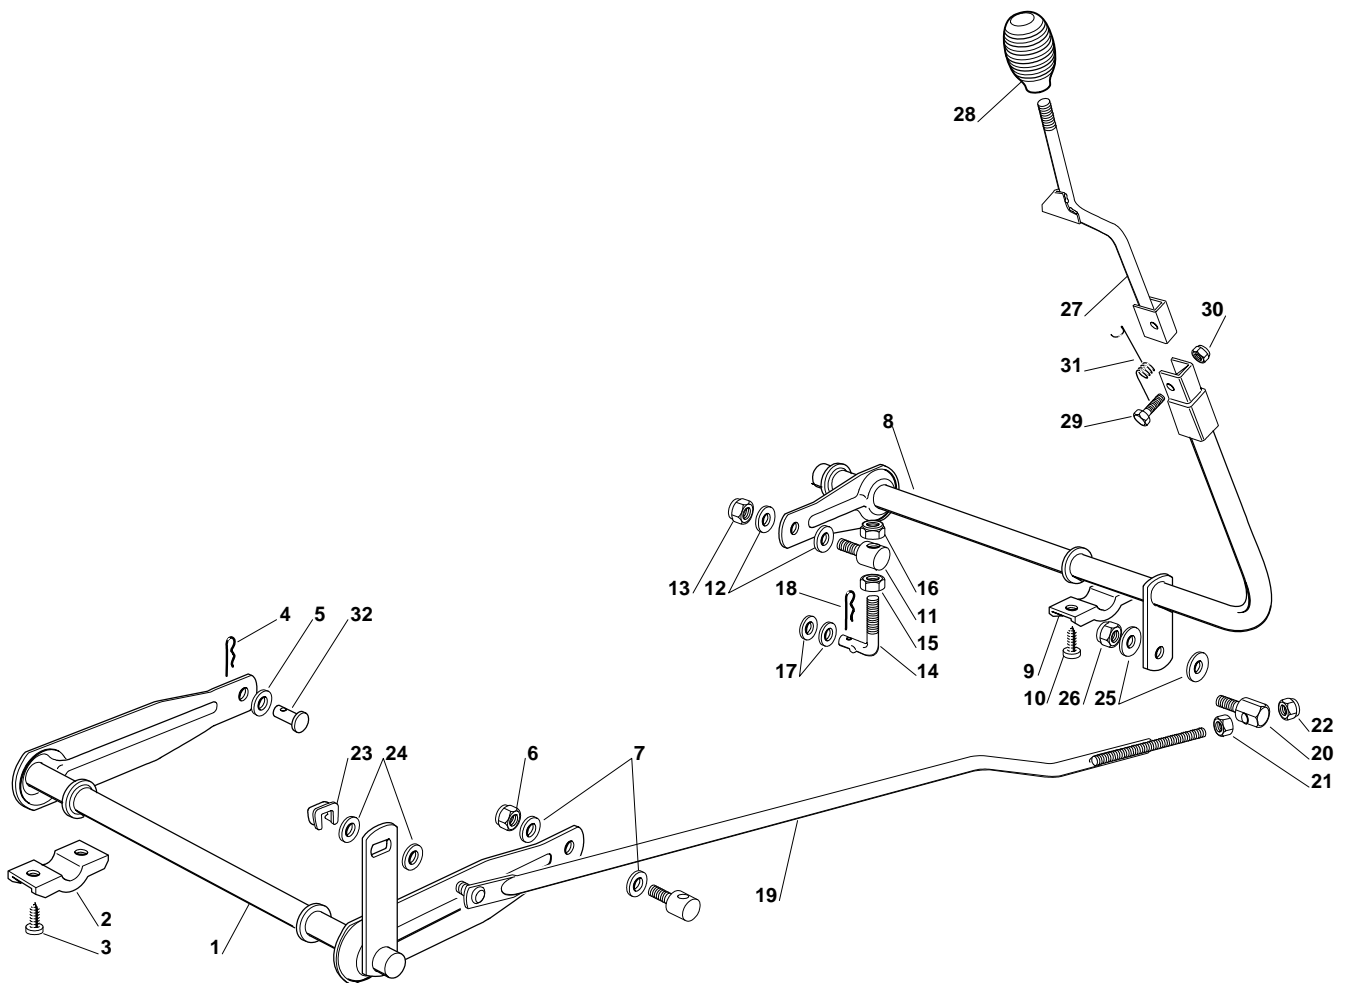

GARDEN COMBI - Model Year 2009

Pos. Fig.	Antal Quantity	Art No Part No	Benämning	Description	Anmärkning Notes
1	1	84001025/0	Axel	Axle	
2	2	27546015/1	Plåt	Plate	
3	4	12731350/0	Skruv	Screw	
4	1	24487997/0	Låsnål	Cotter Pin	
5	1	25670008/1	Bricka	Washer	
6	1	12156602/0	Mutter	Nut	
7	2	25670008/1	Bricka	Washer	
8	1	84001005/2	Axel	Axle	
9	2	27546015/1	Plåt	Plate	
10	4	12731350/0	Skruv	Screw	
11	1	25510007/1	Sprint	Pin	
12	2	25670008/1	Bricka	Washer	
13	1	12156602/0	Mutter	Nut	
14	1	25840003/2	Stång	Tie Rod	
15	1	12295200/0	Mutter	Nut	
16	1	12156602/0	Mutter	Nut	
17	2	22672150/0	Bricka	Washer	
18	1	24487997/0	Låsnål	Cotter Pin	
19	1	384002089/0	Vevstake	Rod (Ggp)	
20	1	25510040/1	Sprint	Pin	
21	1	12293200/0	Mutter	Nut	
22	1	12155000/0	Mutter	Nut	
23	1	12436050/0	Låsplatta	Plate	
24	2	25670011/0	Bricka	Washer	
25	2	25670011/0	Bricka	Washer	
26	1	12155000/0	Mutter	Nut	
27	1	84317065/1	Lever	Lever	
28	1	25394510/0	Knopp	Knob	
29	1	12674700/0	Skruv	Screw	
30	1	12154510/0	Mutter	Nut	
31	1	27430555/0	Fjäder	Spring	
32	1	27510114/0	Sprint	Pin