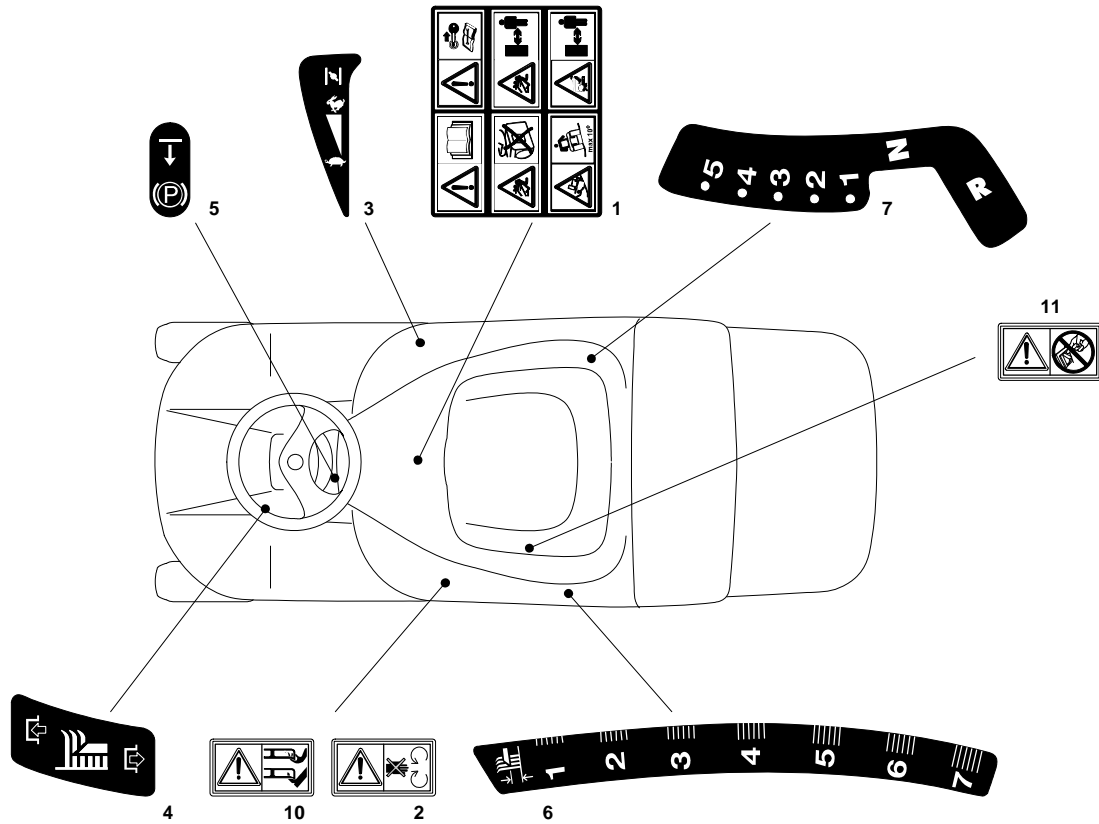

Pos. Fig.	Antal Quantity	Art No Part No	Benämning	Description	Anmärkning Notes
1	1	114357428/1	Dekal	Label	
2	1	114357519/2	Dekal	Label	
3	1	114357425/1	Dekal	Label	
4	1	14357431/0	Dekal	Label	
5	1	114357526/1	Dekal	Label	
6	1	14357427/0	Dekal	Label	
7	1	14357426/0	Dekal	Label	
10	2	114356699/1	Dekal	Label	
11	1	14360118/0	Dekal	Label