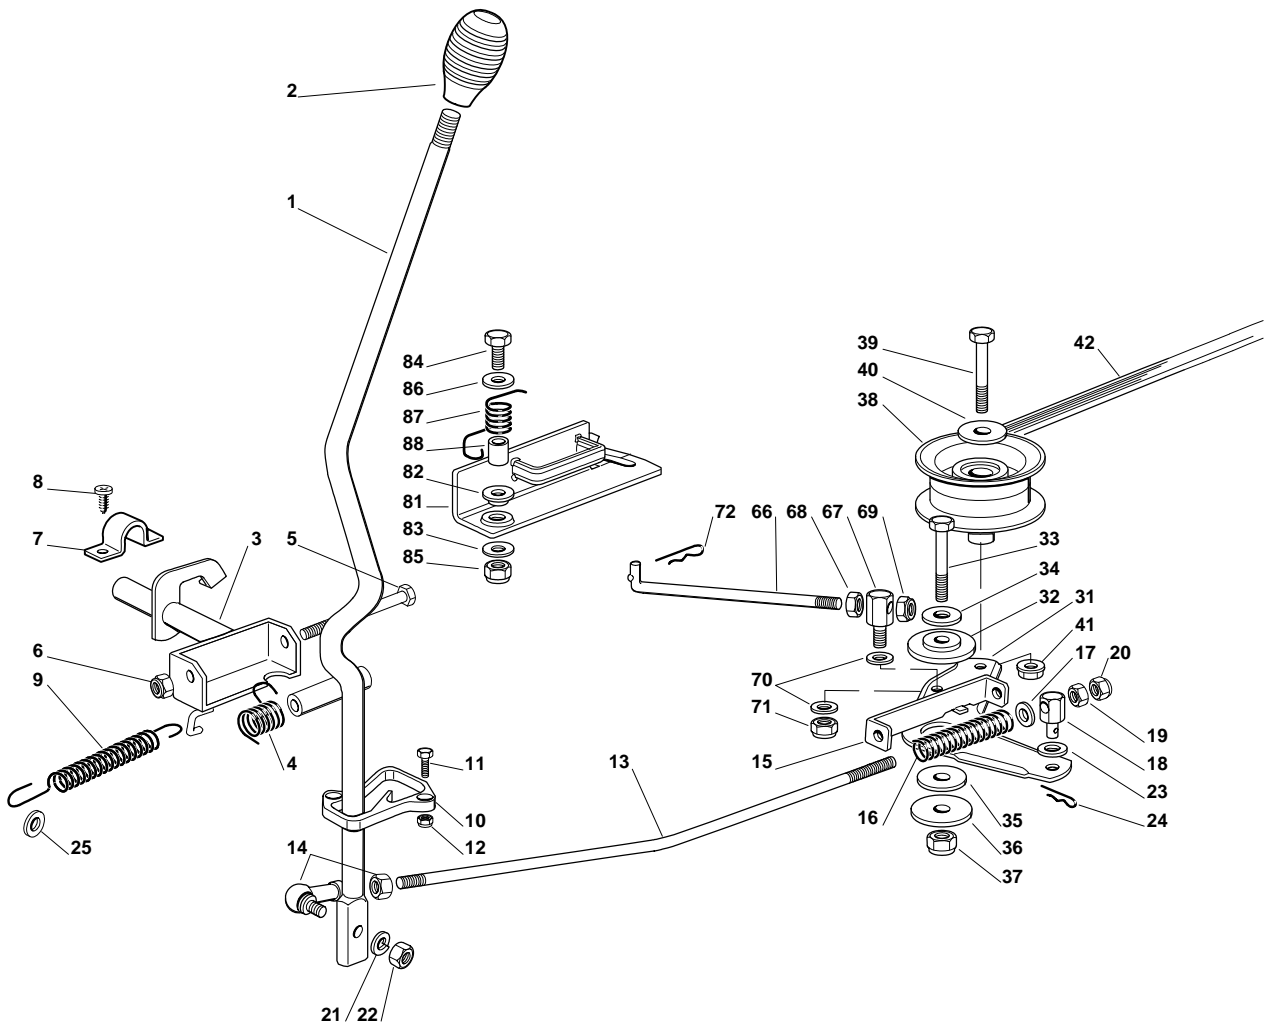

GARDEN COMBI - Model Year 2009

GARDEN COMBI - Model Year 2009

Pos. Fig.	Antal Quantity	Art No Part No	Benämning	Description	Anmärkning Notes
1	1	84317069/0	Arm	Lever	
2	1	25394510/0	Knopp	Knob	
3	1	84001007/0	Axel	Axle	
4	1	25430226/0	Fjäder	Spring	
5	1	12692050/0	Skruv	Screw	
6	1	12155000/0	Mutter	Nut	
7	2	25547049/0	Bygel	Plate	
8	4	12731601/0	Skruv	Screw	
9	1	25430571/0	Fjäder	Spring	
10	1	27487000/0	Glidblock	Shoe	
11	2	112791200/1	Skruv	Screw	
12	2	12154510/0	Mutter	Nut	
13	1	27034078/0	Länk	Rod	
14	1	22746601/0	Ledklåpa, vä+hö	Joint	
15	1	27772143/0	Klämma	Clamp	
16	1	25430576/0	Fjäder	Spring	
17	1	12521350/0	Bricka	Washer	
18	1	27510113/0	Sprint	Pin	
19	1	12293200/0	Mutter	Nut	
20	1	12155000/0	Mutter	Nut	
21	1	12583500/0	Låsbricka	Grower	
22	1	12293200/0	Mutter	Nut	
23	1	25670008/1	Bricka	Washer	
24	1	24487997/0	Låsnål	Cotter Pin	
25	1	25670006/0	Bricka	Washer	
31	1	84317083/0	Arm	Lever	
32	1	27047000/0	Bussning	Bush	
33	1	12691200/0	Skruv	Screw	
34	1	12523060/0	Bricka	Washer	
35	1	22672152/0	Bricka	Washer	
36	1	12523070/0	Bricka	Washer	
37	1	12155000/0	Mutter	Nut	
38	1	27604008/0	Remskiva	Pulley	
39	1	12691600/0	Skruv	Screw	
40	1	12523060/0	Bricka	Washer	
41	1	12293201/0	Mutter	Nut	
42	1	35061423/0	Drivrem	Belt	
66	1	27034077/0	Länk	Rod	
67	1	25510040/1	Sprint	Pin	
68	1	12293200/0	Mutter	Nut	
69	1	12155000/0	Mutter	Nut	
70	2	25670011/0	Bricka	Washer	
71	1	12155000/0	Mutter	Nut	
72	1	24487997/0	Låsnål	Cotter Pin	
81	1	84220503/0	Bromsarm	Brake	
82	1	22041980/0	Distans	Spacer	
83	1	22672152/0	Bricka	Washer	
84	1	12691115/0	Skruv	Screw	
85	1	12155010/0	Mutter	Nut	
86	1	12521350/0	Bricka	Washer	
87	1	27430566/0	Fjäder	Spring	
88	1	27160057/0	Distans	Spacer