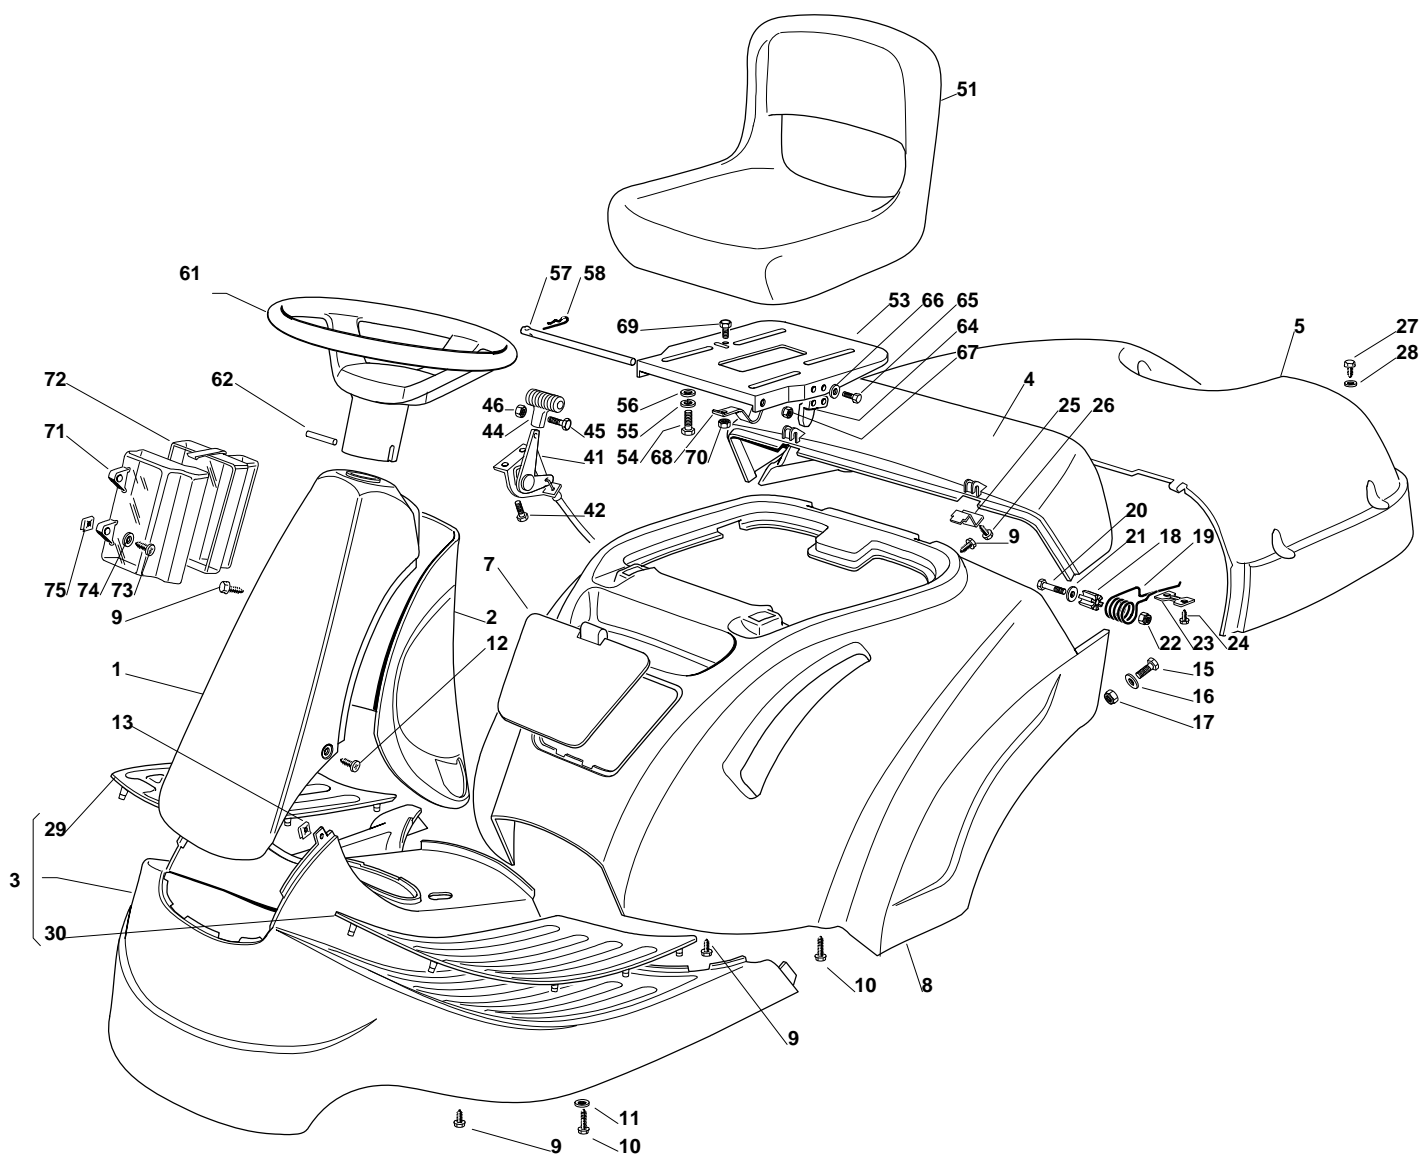

Genuine Spare Parts

GARDEN COMBI

GARDEN COMBI - Model Year 2009

Pos. Fig.	Antal Quantity	Art No Part No	Benämning	Description	Anmärkning Notes
2	2	25034002/1	Bussning	Brass	
3	1	84545057/3	Mothäll	Plate	
4	1	27037000/1	Sprint	Pin	
5	2	25547012/1	Mothäll	Plate	
6	8	112791200/1	Skruv	Skruv	
7	8	12292102/0	Mutter	Nut	
8	1	84801137/0	Chassi	Chassis	
9	4	12792611/0	Skruv	Screw	
10	4	12293201/0	Mutter	Nut	
11	1	84783027/0	Support	Support	
12	4	12792611/0	Skruv	Screw	
13	4	12293201/0	Mutter	Nut	
14	1	84801107/1	Fottboard Support	Fottboard Support	
15	2	27787025/0	Stöd	Support	
16	4	12792611/0	Skruv	Screw	
17	4	12293201/0	Mutter	Nut	
18	2	12734995/0	Skruv	Screw	
19	2	12521331/0	Bricka	Washer	
20	1	84040300/0	Cord	Cord	
23	1	12523060/0	Bricka	Washer	
24	1	12155000/0	Mutter	Nut	
26	1	12379511/0	Smörjnippl	Grease Dispenser	
27	1	25034001/0	Bussning	Bush	
33	2	27430575/0	Fjäder	Spring	
34	2	27943050/0	Skruv	Screw	
34	1	27943050/0	Skruv	Screw	
36	4	12293201/0	Mutter	Nut	
36	2	12293201/0	Mutter	Nut	
37	1	25122000/2	Styrning	Hood	
37	2	25122000/2	Styrning	Hood	
39	1	27430554/0	Fjäder	Spring	
40	1	12735110/0	Skruv	Screw	
41	1	27294001/0	Guide	Guide	
42	1	12735120/0	Skruv	Screw	
43	1	12523040/0	Bricka	Washer	
45	1	27294003/0	Remstyrning	Belt Guide (Mech.-Dana)	
46	2	12735110/0	Skruv	Screw	
47	1	27772095/0	Klämma	Clamp	
48	2	12735106/0	Skruv	Screw	
51	2	27047012/0	Bussning	Bush	
52	2	27430577/0	Fjäder	Spring	
53	4	25670008/1	Bricka	Washer	
54	2	12000955/0	Låsring	Circlip	
55	1	84250053/0	Remstyrning	Belt Guide (Mech.)	
56	1	12735110/0	Skruv	Screw	
61	1	112791200/1	Skruv	Screw	
62	1	12521340/0	Bricka	Washer	
63	1	25430239/1	Fjäder	Spring	
64	1	12292102/0	Mutter	Nut	
71	1	27430581/0	Fjäder	Spring	
72	1	84050500/0	Aktuator	Actuator	
73	1	27670056/0	Bricka	Washer	
74	1	27790011/0	Lock	Cap	
75	1	12609200/0	Seegerring	Seeger	
76	1	84207106/0	Kabel	Cable	