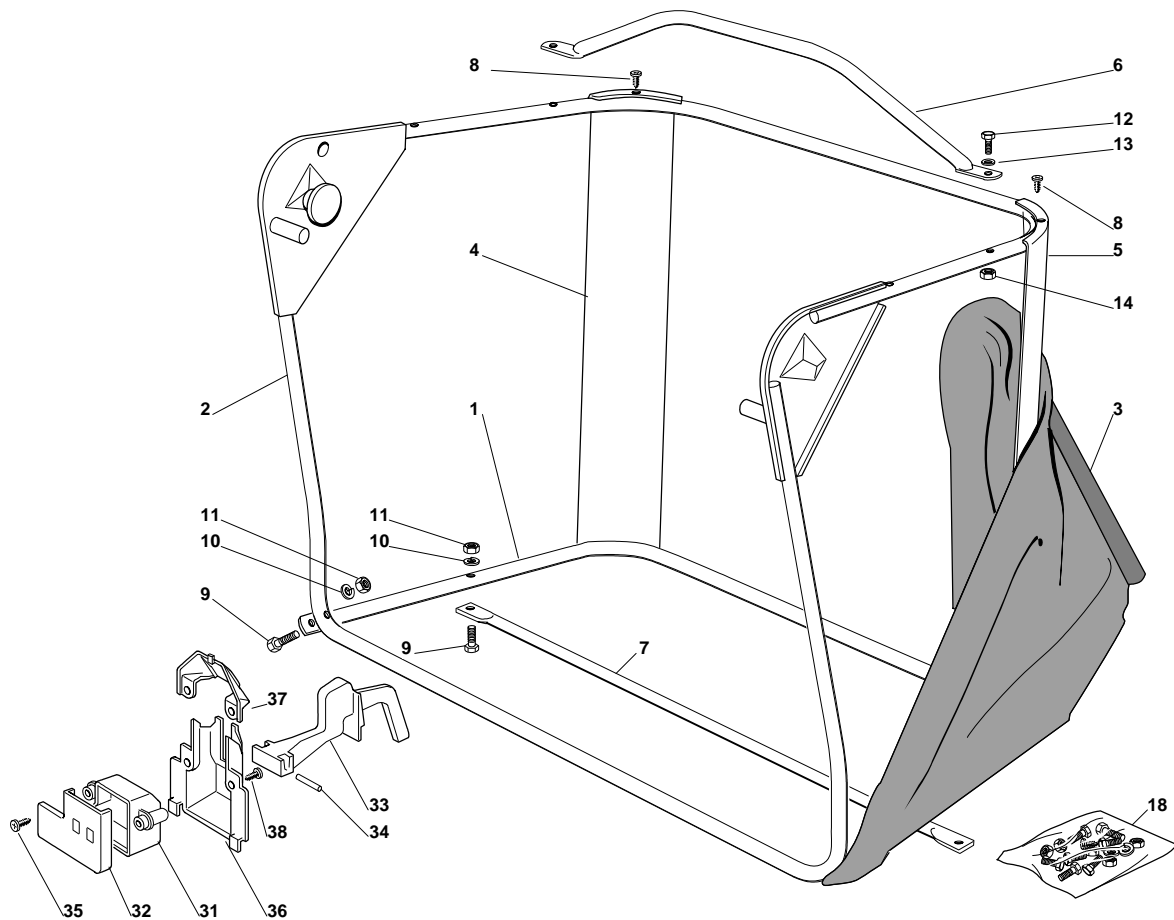

Pos. Fig.	Antal Quantity	Art No Part No	Benämning	Description	Anmärkning Notes
1	1	84801103/0	Chassi	Lower Frame	
2	1	84801105/1	Chassi	Upper Frame	
3	1	184106069/0	Uppsamlare	Grasscatcher	
4	1	27010205/0	Right Angular Support	Right Angular Support	
5	1	27010207/0	Left Angular Support	Left Angular Support	
6	1	84869051/0	Rör	Rod	
7	1	84650100/0	Reduktion	Stiffening	
8	4	12729601/1	Skruv	Screw	
9	4	12792099/0	Skruv	Screw	
10	4	12582101/0	Grower	Grower	
11	4	12292100/0	Mutter	Nut	
12	2	12674701/0	Skruv	Screw	
13	2	12521331/0	Bricka	Washer	
14	2	12154510/0	Mutter	Nut	
18	1	84180180/0	Skrivsats	Screws Outfit (8÷14)	
31	1	25600041/0	Skydd	Micro Protection	
32	1	25600042/0	Överbelastningsskydd	Protection Cover	
33	1	25318124/0	Arm	Lever	
34	1	12400030/0	Stift	Pin	
35	1	12728510/0	Skruv	Screw	
36	1	25600047/0	Skydd	Micro Protection	
37	1	25600048/0	Överbelastningsskydd	Protection Cover	
38	2	12728450/0	Skruv	Screw