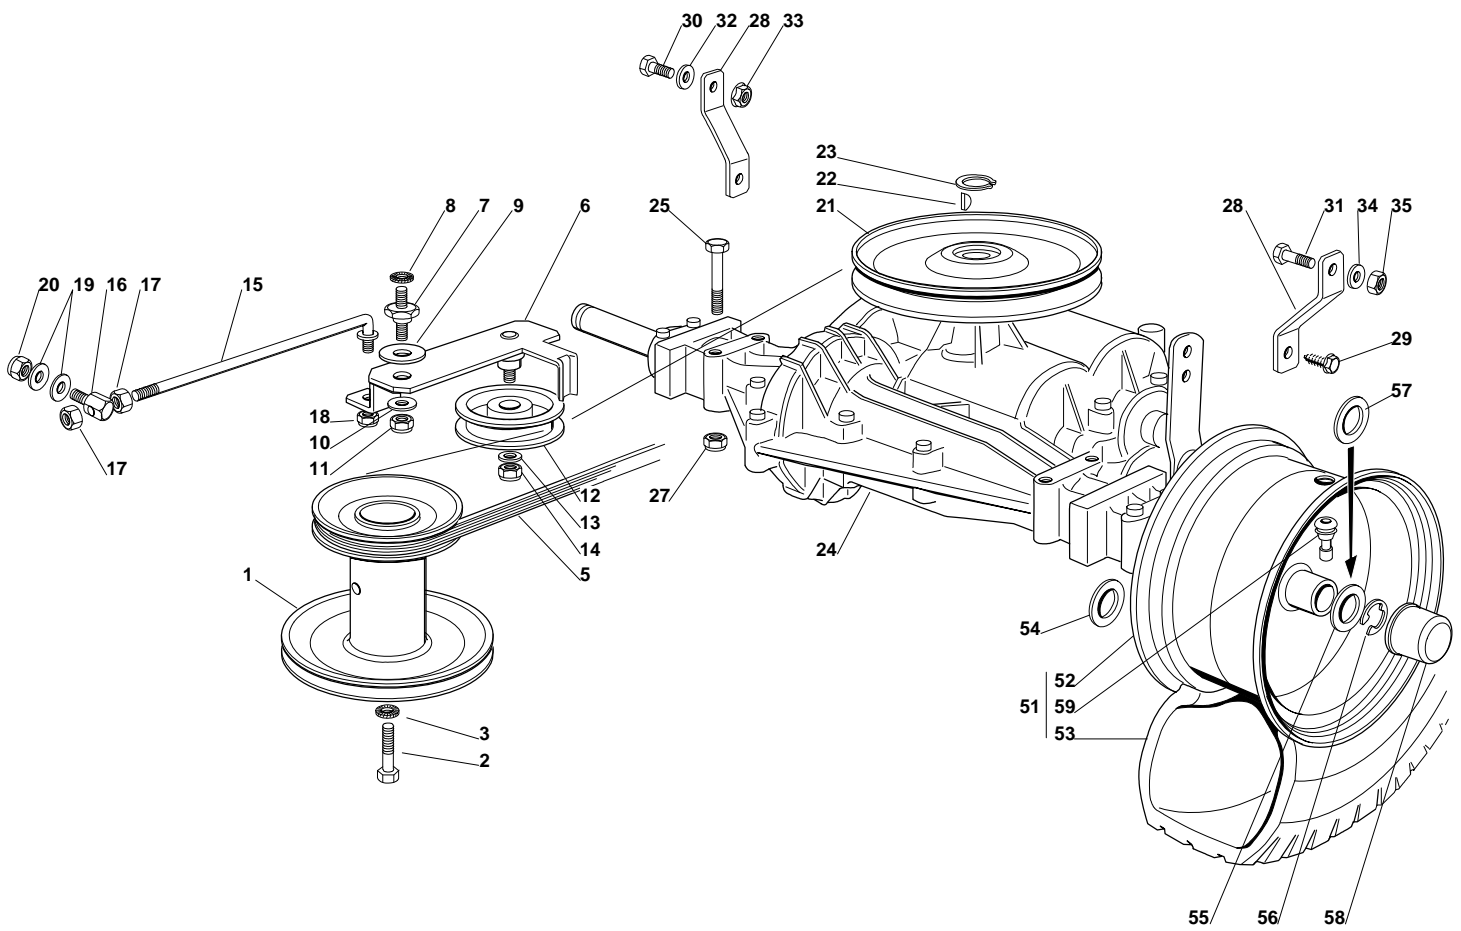

GARDEN COMBI - Model Year 2009

Pos. Fig.	Antal Quantity	Art No Part No	Benämning	Description	Anmärkning Notes
1	1	27604003/1	Remskiva	Pulley	
2	1	12737310/0	Skruv	Screw	
3	1	12543000/0	Bricka	Washer	
5	1	35061400/0	Drivrem	Belt	
6	1	84317055/1	Arm	Lever	
7	1	27510096/0	Sprint	Pin	
8	1	12540260/0	Bricka	Grower	
9	1	22672151/0	Bricka	Washer	
10	1	25670011/0	Bricka	Washer	
11	1	12155010/0	Mutter	Nut	
12	1	25601554/0	Remskiva	Pulley	
13	1	12523060/0	Bricka	Washer	
14	1	12155000/0	Mutter	Nut	
15	1	27034054/0	Stång	Tie Rod	
16	1	25510040/1	Sprint	Pin	
17	2	12293200/0	Mutter	Nut	
18	1	12155000/0	Mutter	Nut	
19	2	25670011/0	Bricka	Washer	
20	1	12155000/0	Mutter	Nut	
21	1	82601503/0	Remskiva	Pulley	
22	1	12139430/0	Kil	Key	
23	1	12608950/0	Låsring	Snap Ring	
24	1	18400917/0	Rear Axle (Dana)	Rear Axle (Dana)	
25	4	12691900/0	Skruv	Screw	
27	4	12154210/0	Mutter	Nut	
28	2	27772067/0	Klämma	Clamp	
29	2	12735150/0	Skruv	Screw	
30	1	12793102/0	Skruv	Screw	
31	1	12793301/0	Skruv	Screw	
32	1	12523060/0	Bricka	Washer	
33	1	12293201/0	Mutter	Nut	
34	1	12521350/0	Bricka	Washer	
35	1	12155000/0	Mutter	Nut	
51	2	84680050/1	Stödhjul	Rear Wheel Turf Saver Carlisle	
51	2	84680053/1	Stödhjul	Rear Wheel Deli Tire	
52	2	84044001/0	Rimm	Rimm	
53	2	27590051/0		Tire Turf Saver Carlisle	
53	2	27590053/0		Shoe Deli Tire	
54	2	12521410/0	Bricka	Washer	
55	2	25670005/1	Bricka	Washer	
56	2	12001010/0	Låsring	Snap Ring	
57	4	12520010/0	Bricka	Washer	
58	2	22110230/0	Lock	Cap	
59	2	25950000/0	Ventil	Valve	
60	2	25160034/0	Distans	Spacer (Dana)	
61	2	25670005/1	Bricka	Washer	
62	2	25670006/0	Bricka	Washer	
81	2	384680061/0	Stödhjul	Rear Wheel	
82	2	84044005/0	Rimm	Rimm	
83	2	127590063/0	Shoe	Shoe	
84	2	127590061/0	Innerslang	Inner Tube