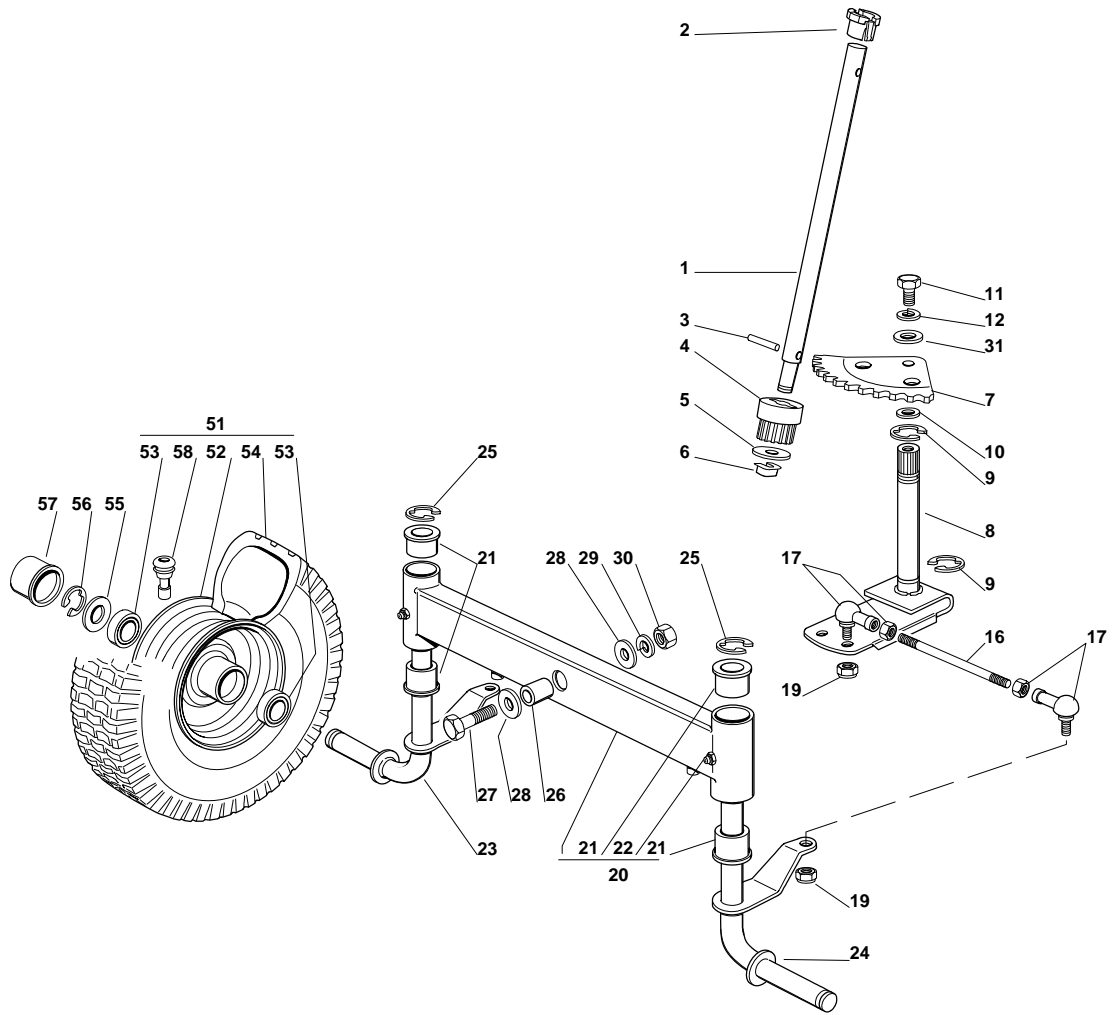

GARDEN COMBI - Model Year 2009

Pos. Fig.	Antal Quantity	Art No Part No	Benämning	Description	Anmärkning Notes
1	1	27520050/0	Steering Column	Steering Column	
2	1	25038004/0	Bussning	Bush	
3	1	12622650/0	Stift	Pin	
4	1	27570050/0	Drev	Pinion	
5	1	12521370/0	Bricka	Washer	
6	1	12436030/0	Platta	Plate	
7	1	84735551/0	Sector	Steering Shaft	
8	1	84000501/0	Axel	Shaft	
9	2	12001000/0	Låsring	Snap Ring	
10	2	12520031/0	Bricka	Washer	
11	1	12793102/0	Skruv	Screw	
12	1	12583500/0	Låsbricka	Grower	
16	2	27840050/0	Gasreglagelänk	Tie Rod	
17	4	22746600/0	Ledkåpa, vä+hö	Joint	
19	4	12156602/0	Mutter	Nut	
20	1	84034057/0	Equalizer	Equalizer	
21	4	25034002/1	Bussning	Brass	
22	2	12379511/0	Smörjnippl	Grease Dispenser	
23	1	84230401/0	Right Stub Axle	Right Stub Axle	
24	1	84230403/0	Left Stub Axle	Left Stub Axle	
25	2	12001000/0	Låsring	Snap Ring	
26	1	25160016/0	Distans	Spacer	
27	1	12692695/0	Skruv	Screw	
28	2	12523100/0	Bricka	Washer	
29	1	12587100/0	Grower	Grower	
30	1	12295300/0	Mutter	Nut	
31	1	12521350/0	Bricka	Washer	
51	2	84680052/1	Framhjul Kpl	Front Wheel Turf Saver	
51	2	84680055/1	Framhjul Kpl	Front Wheel Deli Tire	
52	2	84044000/0	Rimm	Rimm	
53	4	25122200/2	Lager	Bearing	
54	2	27590050/0		Shoe Turf Saver	
54	2	27590052/0		Shoe Deli Tire	
55	2	25670005/1	Bricka	Washer	
56	2	12001000/0	Låsring	Snap Ring	
57	2	22110230/0	Lock	Cap	
58	2	25950000/0	Ventil	Valve