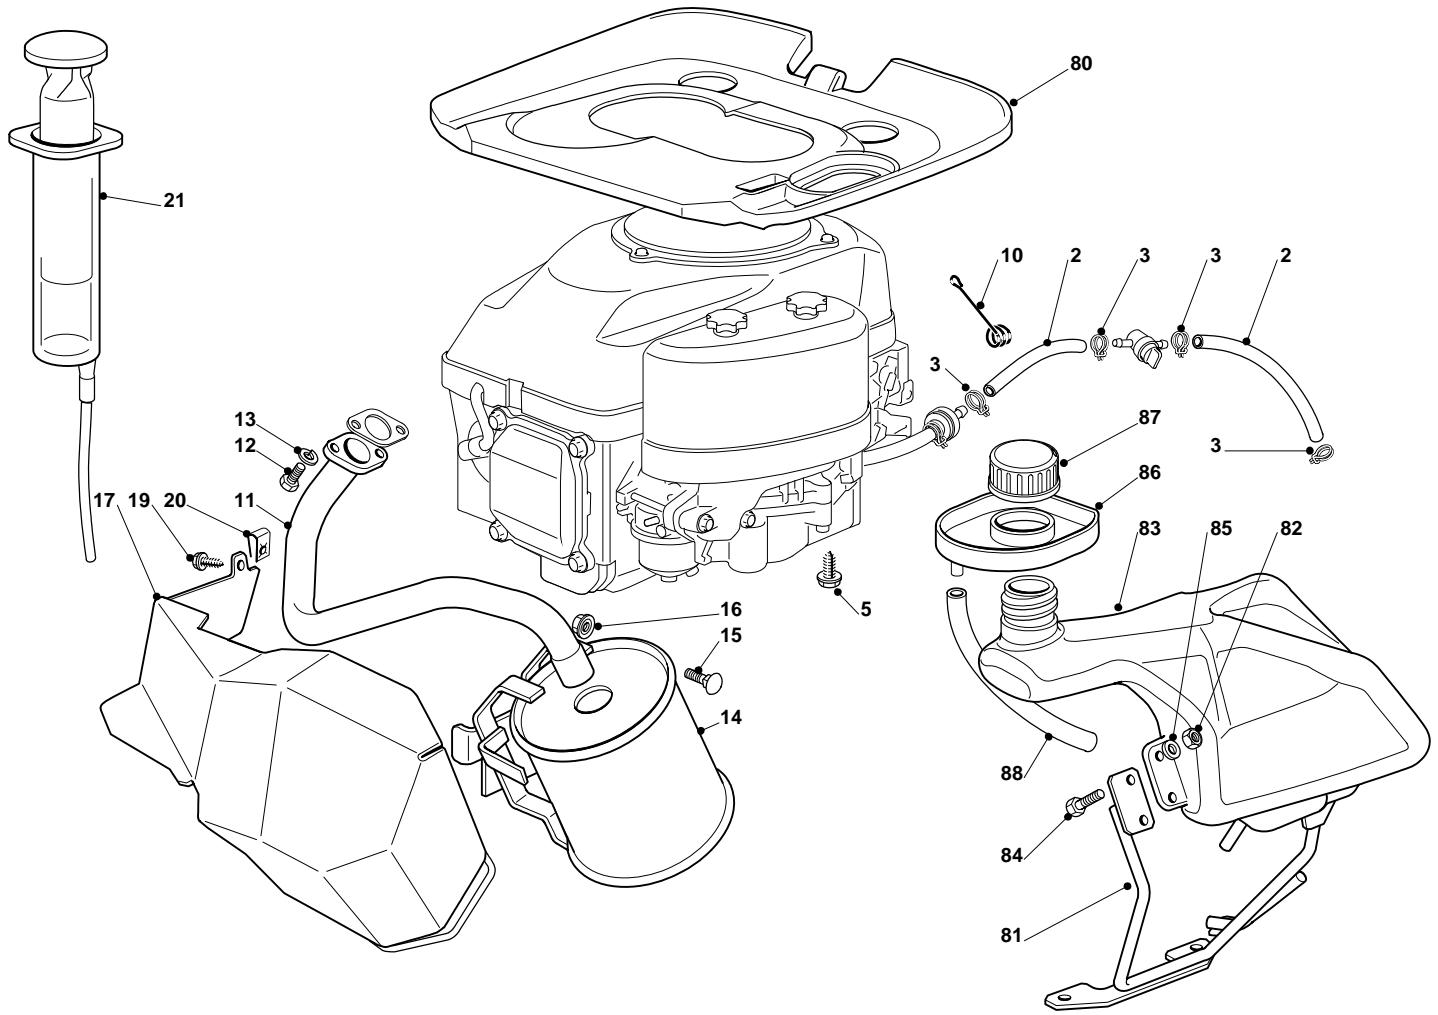

Pos. Fig.	Antal Quantity	Art No Part No	Benämning	Description	Anmärkning Notes
2	2	25869035/1	Kabelhållare	Fair Led	
3	4	18375051/1	Slangklämma	Fair Led	
5	4	112735108/1	Skruv	Screw	
10	1	25430239/1	Fjäder	Spring	
11	1	118738240/0	Rörförbindning	Exhaust Connection	
12	2	12737450/0	Skruv	Screw	
13	2	12583500/0	Låsbricka	Grower	
14	1	118716133/0	Ljuddämpare	Muffler	
15	2	12815210/0	Skruv	Screw	
16	2	12292102/0	Mutter	Nut	
17	1	384598093/0	Ljuddämparskydd	Muffler Protection	
19	2	12729601/1	Skruv	Screw	
20	3	12437504/0	Platta	Plate	
21	1	18718000/0	Oljepump	Syringe	
80	1	27110325/2	Kåpa	Engine Cover	
81	1	384783049/0	Stöd	Support	
82	3	12154510/0	Mutter	Nut	
83	1	327733007/0	Tank	Tank	
84	3	12791400/0	Skruv	Screw	
85	3	12521330/0	Bricka	Washer	
86	1	27600061/2	Skydd	Guard	
87	1	25795000/1	Lock	Cap	
88	1	25869014/0	Rör	Tube