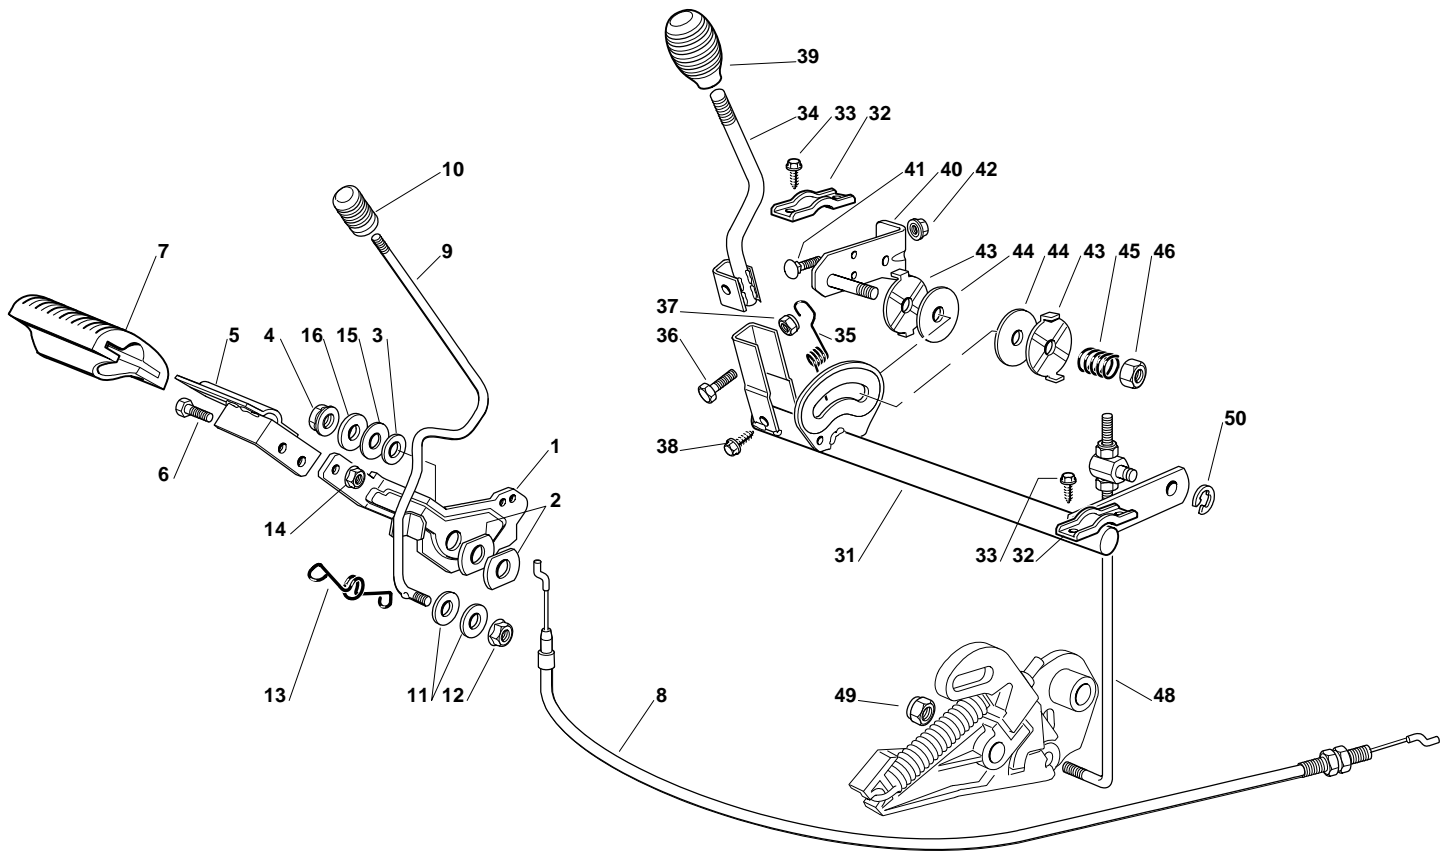

GARDEN COMPACT EV - Model Year 2009

Pos. Fig.	Antal Quantity	Art No Part No	Benämning	Description	Anmärkning Notes
1	1	27500051/0	Pedal	Pedal	
2	2	27670054/0	Bricka	Washer	
3	1	12521350/0	Bricka	Washer	
4	1	12154210/0	Mutter	Nut	
5	1	84503005/0	Pedal Upper	Pedal Upper	
6	2	112791200/1	Skruv	Screw	
7	1	25110269/0	Clamp Cover	Clamp Cover	
8	1	184207107/0	Kabel	Cable	
9	1	27034064/1	Länk	Rod	
10	1	27395050/1	Knopp	Knob	
11	2	25670011/0	Bricka	Washer	
12	1	12154210/0	Mutter	Nut	
13	1	27430564/0	Fjäder	Spring	
14	2	12292102/0	Mutter	Nut	
15	1	27670055/0	Bricka	Washer	
16	1	12523060/0	Bricka	Washer	
31	1	384001027/0	Axel	Axle	
32	2	27546015/1	Pått	Plate	
33	4	12729600/0	Skruv	Screw	
34	1	84317071/0	Arm	Gearshift	
35	1	27430570/1	Fjäder	Spring	
36	1	12674700/0	Skruv	Screw	
37	1	12154510/0	Mutter	Nut	
38	1	12729600/0	Skruv	Screw	
39	1	25394510/0	Knopp	Knob	
40	1	384783047/0	Stöd	Bracket	
41	2	12818690/0	Skruv	Screw	
42	2	12293201/0	Mutter	Nut	
43	2	27670053/0	Bricka	Washer	
44	2	127207000/0	Lining	Lining	
45	1	27430560/0	Fjäder	Spring