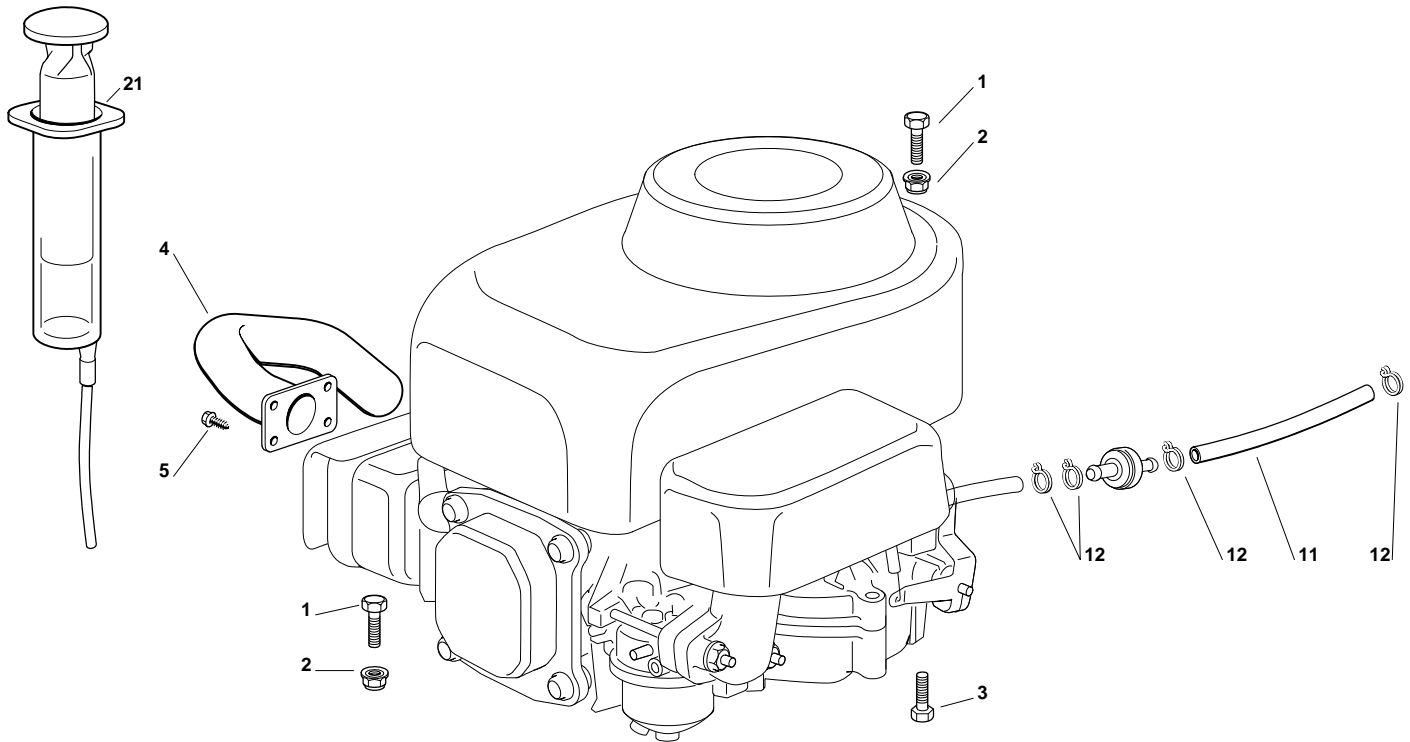

Pos. Fig.	Antal Quantity	Art No Part No	Benämning	Description	Anmärkning Notes
1	3	12691200/0	Skruv	Screw	
2	3	12154210/0	Mutter	Nut	
3	1	12691100/0	Skruv	Screw	
4	1	18738201/0	Avgasrör	Exauste Tube	
5	4	12735111/0	Skruv	Screw	
11	1	25869035/1	Kabelhållare	Fair Led	
12	2	18375051/1	Slangklämma	Fair Led	
21	1	18718000/0	Oljepump	Syringe