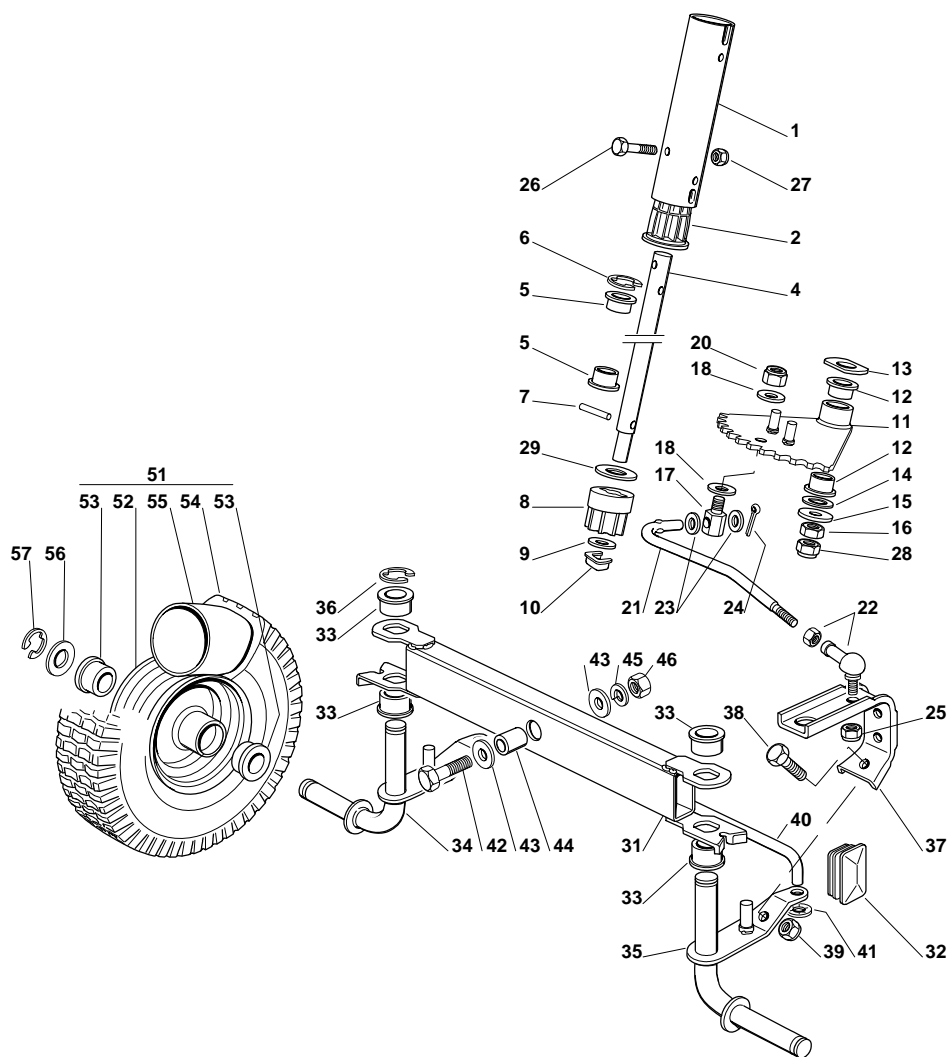

GARDEN COMPACT EV - Model Year 2009

Pos. Fig.	Antal Quantity	Art No Part No	Benämning	Description	Anmärkning Notes
1	1	27340305/1		Colum Extension	
2	1	27047005/1	Bussning	Bush	
4	1	27520052/0	Steering Column	Steering Column	
5	2	27047004/0	Bussning	Bush	
6	1	12001010/0	Låsring	Snap Ring	
7	1	12622650/0	Stift	Pin	
8	1	27570050/0	Drev	Pinion	
9	1	12521370/0	Bricka	Washer	
10	1	12436030/0	Platta	Plate	
11	1	84735553/1	Ringdrev	Ring Gear	
12	2	27047004/0	Bussning	Bush	
13	1	27670054/0	Bricka	Washer	
14	1	22672152/0	Bricka	Washer	
15	1	12523070/0	Bricka	Washer	
16	1	12293200/0	Mutter	Nut	
17	1	25510056/0	Sprint	Pin	
18	2	25670008/1	Bricka	Washer	
20	1	12156602/0	Mutter	Nut	
21	1	27034066/2	Länk	Rod	
22	1	22746601/0	Ledkåpa, vä+hö	Joint	
23	2	25670008/1	Bricka	Washer	
24	1	12141418/0	Låsnål	Cotter Pin	
25	1	12155000/0	Mutter	Nut	
26	2	12689515/0	Skruv	Screw	
27	2	12154510/0	Mutter	Nut	
28	1	12155000/0	Mutter	Nut	
29	1	27670054/0	Bricka	Washer	
31	1	84034059/0	Equalizer	Equalizer	
32	2	18737852/0	Lock	Cap	
33	4	27047004/0	Bussning	Bush	
34	1	84230405/0	Right Stub Axle	Right Stub Axle