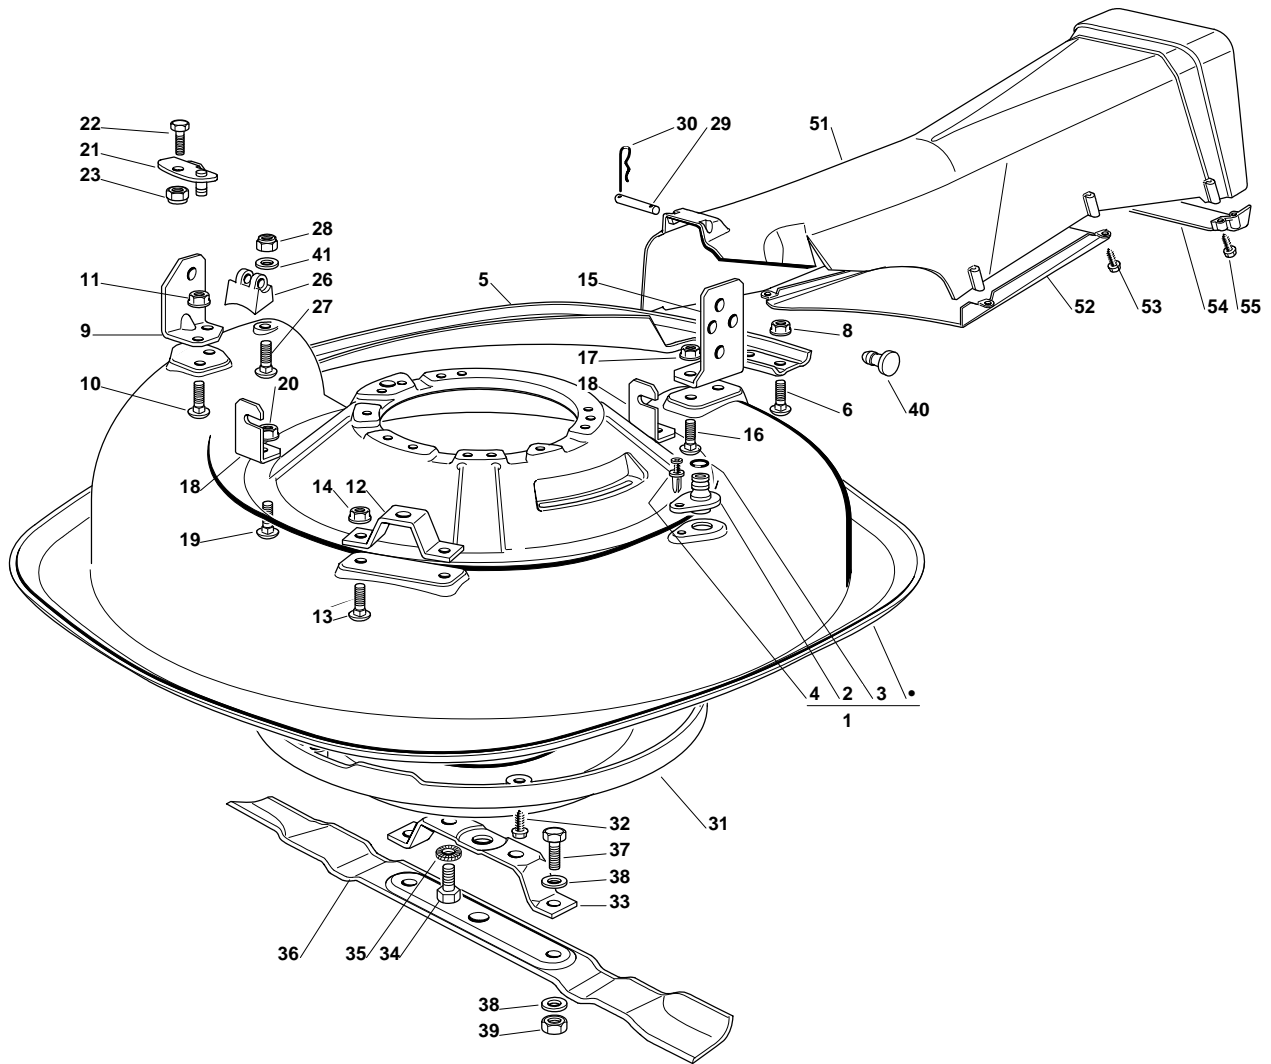

GARDEN COMPACT EV - Model Year 2009

Pos. Fig.	Antal Quantity	Art No Part No	Benämning	Description	Anmärkning Notes
1	1	384564095/1	Cutting Plate, Black	Cutting Plate, Black	
2	1	25033060/0	Water Hose Connection	Water Hose Connection	
3	1	19035000/0	O-ring	Or Ring	
4	1	12500030/0	Rivet	Rivet	
5	1	84650103/0	Reduktion	Stiffening	
6	4	12815200/0	Skruv	Screw	
8	4	12292102/0	Mutter	Nut	
9	1	27772119/0	Klämma	Clamp	
10	2	12818690/0	Skruv	Screw	
11	2	12293201/0	Mutter	Nut	
12	1	27772133/0	Klämma	Clamp	
13	2	12818690/0	Skruv	Screw	
14	2	12293201/0	Mutter	Nut	
15	1	327772127/2	Fäste	Clamp	
16	2	12818690/0	Skruv	Screw	
17	2	12293201/0	Mutter	Nut	
18	2	27753071/0	Fästvinkel	Angle Bracket	
19	2	12818690/0	Skruv	Screw	
20	2	12293201/0	Mutter	Nut	
21	1	84545063/0	Plåt	Plate	
22	1	12792611/0	Skruv	Screw	
23	1	12155000/0	Mutter	Nut	
26	1	27230200/2	Hake	Hook	
27	1	12815210/0	Skruv	Screw	
28	1	12154510/0	Mutter	Nut	
29	1	27510097/1	Sprint	Pin	
30	2	24487997/0	Låsnål	Cotter Pin	
31	1	27600122/0	Skydd	Guard	
32	5	12728530/0	Skruv	Screw	
33	1	27787045/1	Support	Bracket	
34	2	12794110/0	Skruv	Screw