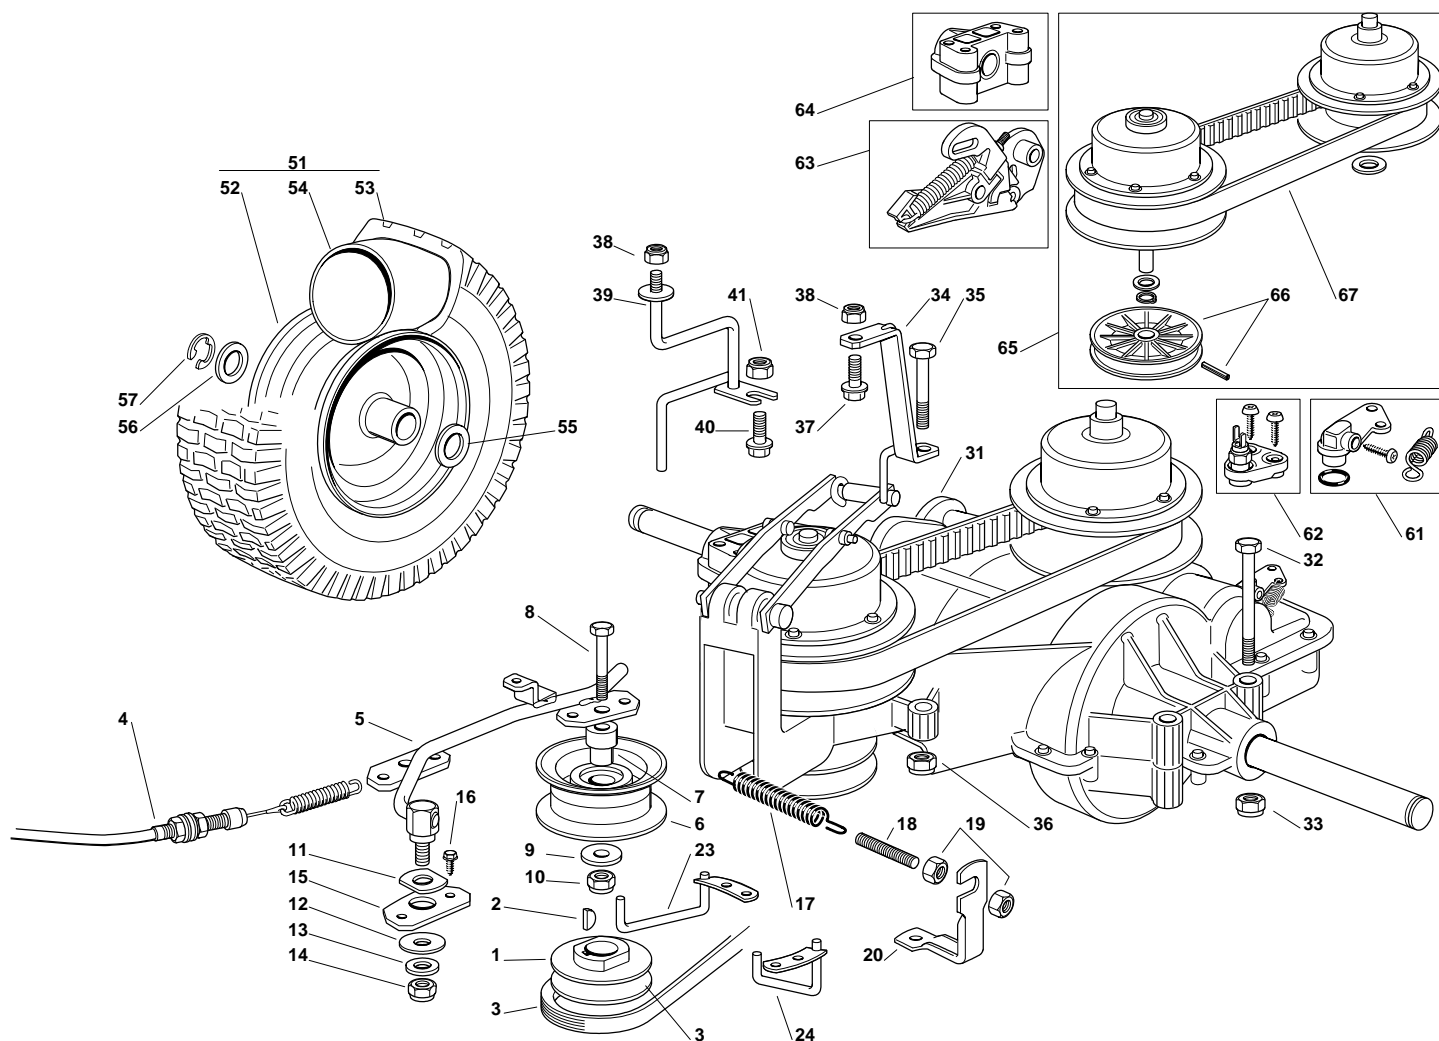

Pos. Fig.	Antal Quantity	Art No Part No	Benämning	Description	Anmärkning Notes
1	1	127604012/0	Remskiva	Pulley	
2	1	12139100/0	Kil	Key	
3	1	135061427/0	Drivrem	Belt	
4	1	84207103/2	Kabel	Cable	
5	1	384317091/0	Arm	Lever	
6	1	27604007/0	Remskiva	Pulley	
7	1	27047007/0	Bussning	Bush	
8	1	12691200/0	Skruv	Screw	
9	1	12523060/0	Bricka	Washer	
10	1	12155000/0	Mutter	Nut	
11	1	27670054/0	Bricka	Washer	
12	1	12523070/0	Bricka	Washer	
13	1	25670011/0	Bricka	Washer	
14	1	12155000/0	Mutter	Nut	
15	1	27546029/0	Pålit	Plate	
16	2	12735121/0	Skruv	Screw	
17	1	25430219/0	Fjäder	Spring	
18	1	25840005/0	Stång	Tie Rod	
19	2	12293200/0	Mutter	Nut	
20	1	327773081/1	Fäste	Angle Bracket	
23	1	382270305/0	Pålit	Plate	
24	1	382270307/0	Pålit	Plate	
31	1	118400973/0	Växelhus-gul	Transmission Unit	
32	4	12692050/0	Skruv	Screw	
33	4	12154210/0	Mutter	Nut	
34	1	384783045/0	Stöd	Support	
35	1	12691115/0	Skruv	Screw	
36	1	12154210/0	Mutter	Nut	
37	1	12793102/0	Skruv	Screw	
38	2	12154210/0	Mutter	Nut	
39	1	384783043/0	Stöd	Support