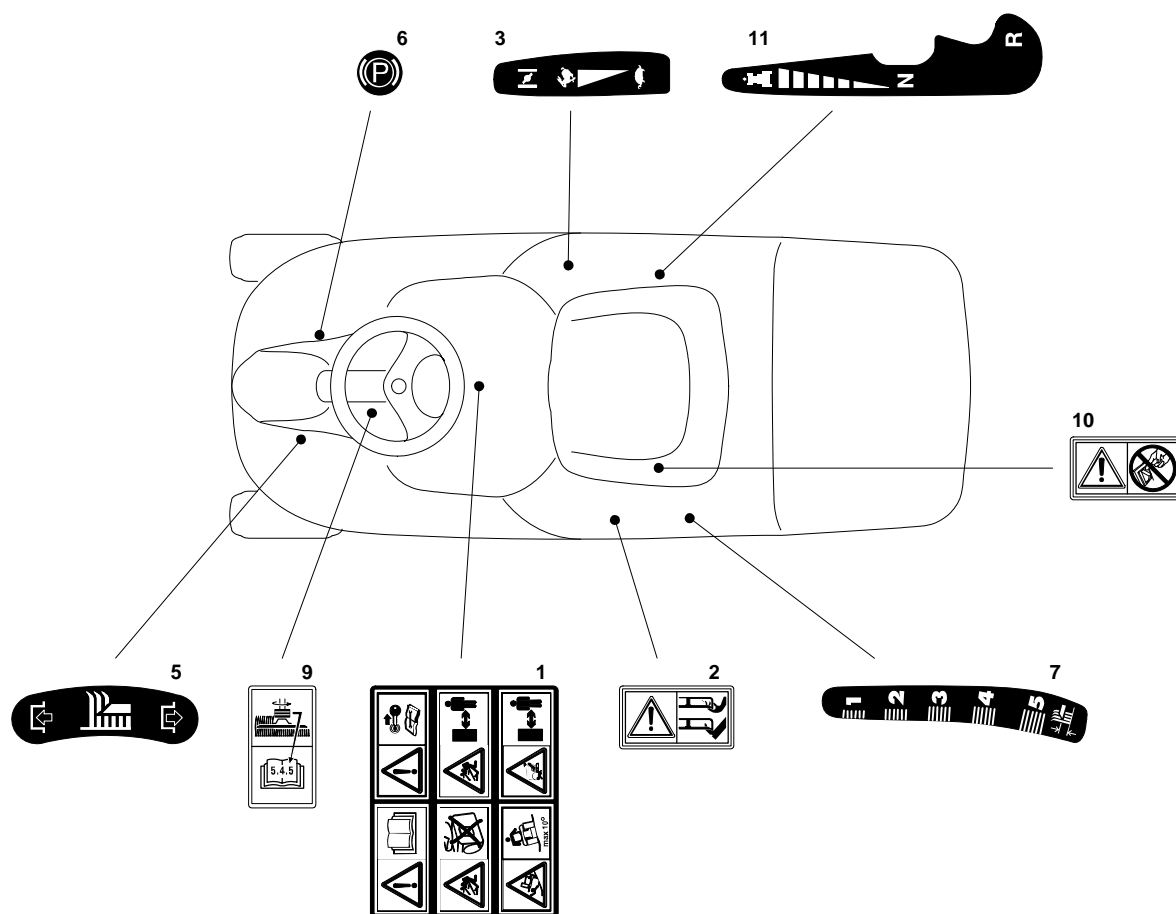

GARDEN COMPACT EV - Model Year 2009

Pos. Fig.	Antal Quantity	Art No Part No	Benämning	Description	Anmärkning Notes
1	1	114357428/1	Dekal	Label	
2	1	114356699/1	Dekal	Label	
3	1	14358415/0	Dekal	Label	
5	1	14358418/0	Dekal	Label	
6	1	14358460/0	Dekal	Label	
7	1	14358417/0	Dekal	Label	
8	1	14358416/0	Dekal	Label	
9	1	114358654/1	Dekal	Label	
10	1	14360118/0	Dekal	Label	
11	1	114362319/0	Dekal	Label (Elv63)