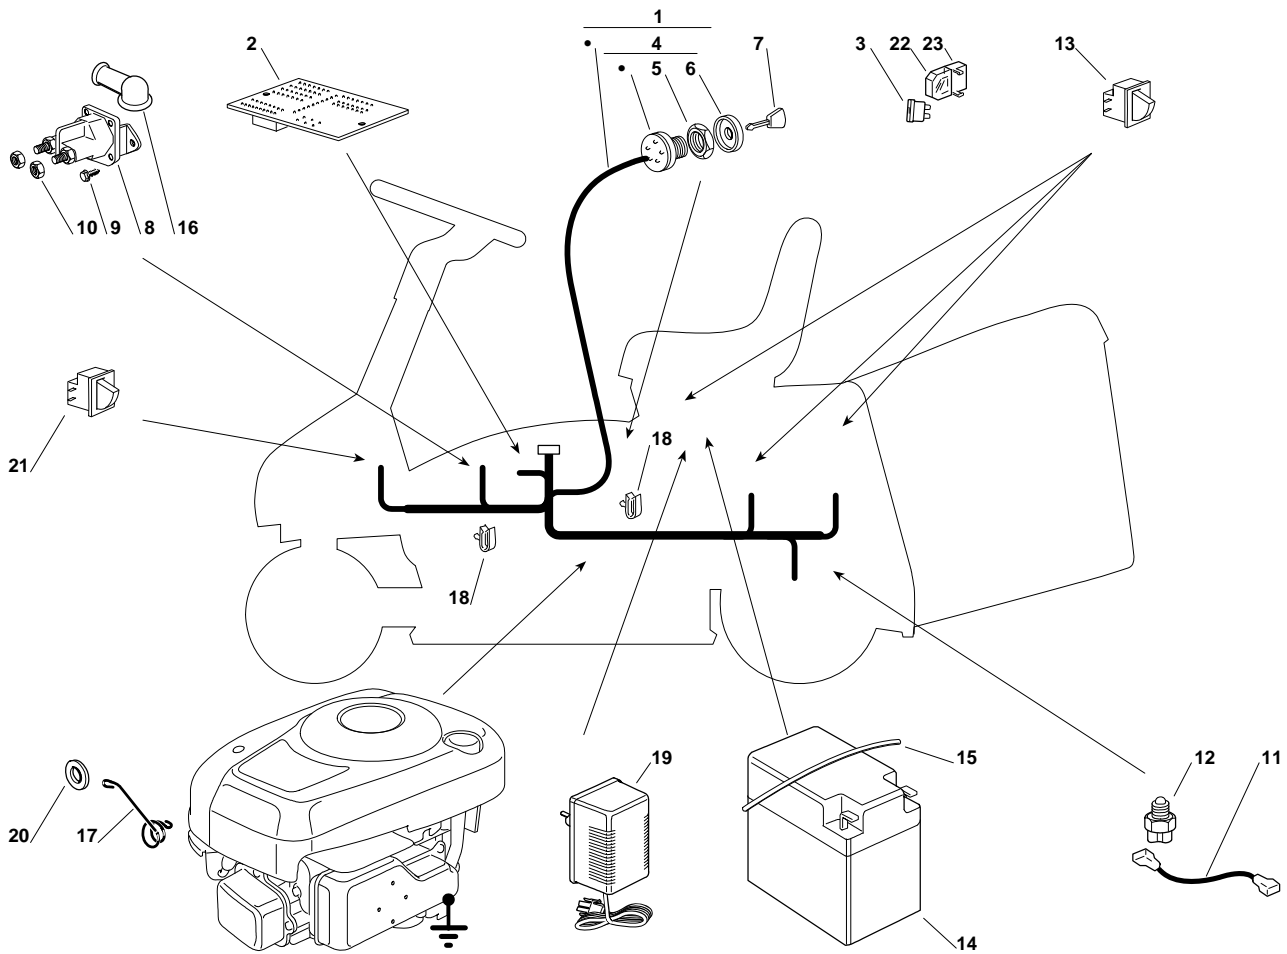

Pos. Fig.	Antal Quantity	Art No Part No	Benämning	Description	Anmärkning Notes
1	1	84040123/1	Kabel	Cables	
2	1	27722354/0	Electronic Card	Electronic Card	
3	1	33340040/0	Säkring	Fuse 10 A	
4	1	18450065/1	Brytare	Starting Switch	
5	1	18400861/0	Ringmutter	Ringnut	
6	1	18565351/0	Hus	Ringnut Protection	
7	1	18210016/1	Starting Key	Starting Key	
8	1	18736111/0	Starter Relay	Starter Relay	
9	2	12735110/0	Skruv	Screw	
10	2	12360352/0	Mutter	Nut	
11	1	27065060/0	Kabel	Cable	
12	1	19700046/0	Brytare	Gearbox Switch	
13	3	19410606/0	Micro	Micro	
14	1	18120004/0	Batteri	Battery	
15	1	27430572/0	Fjäder	Spring	
16	1	18564861/1	Tätningshylsa	Protection	
17	1	27430557/0	Fjäder	Spring	
18	5	33320506/0	Kabelhållare	Fairled	
19	1	82180051/0	Batteriladdare	Battery Charger	
19	1	82180053/0	Batteriladdare	Battery Charger (UK)	
20	1	12523020/0	Bricka	Washer	
21	1	119410612/1	Brytare	Microswitch	
22	1	33215000/0	Kåpa	Cover	
23	1	33500007/0	Säkring	Fuse Carrier