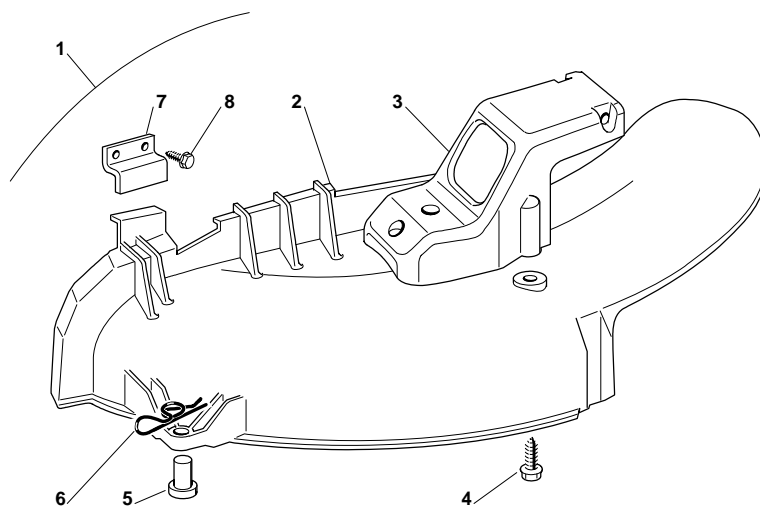

GARDEN COMPACT EV - Model Year 2009

Pos. Fig.	Antal Quantity	Art No Part No	Benämning	Description	Anmärkning Notes
1	1	99900035/0	Mulching Kit	Mulching Kit	
2	1	27140052/0	Deflektor	Deflector	
3	1	27230201/0	Vridpunkt	Fulcrum	
4	3	12735410/0	Skruv	Screw	
5	1	25510022/0	Sprint	Pin	
6	1	24487998/0	Låsnål	Cotter Pin	
7	1	27772139/0	Klämma	Clamp	
8	2	12735110/0	Skruv	Screw