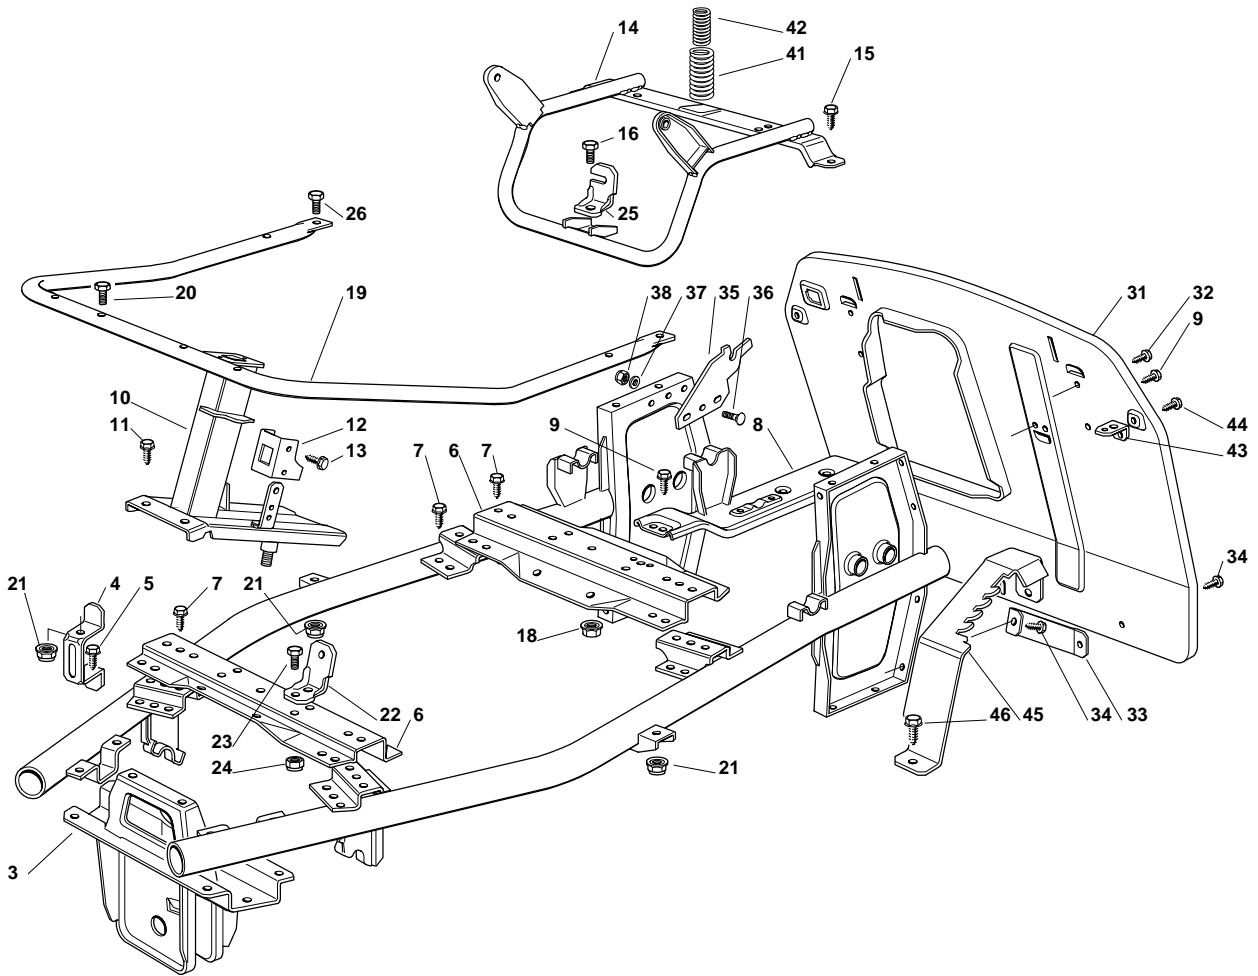

Genuine Spare Parts

**GARDEN
COMPACT EV**

Pos. Fig.	Antal Quantity	Art No Part No	Benämning	Description	Anmärkning Notes
3	1	84783015/1	Stöd	Support	
4	2	27772121/0	Klämma	Clamp	
5	6	12735121/0	Skruv	Screw	
6	2	27650115/1	Trådbygel	Stiffening	
7	10	12735121/0	Skruv	Screw	
8	1	84650105/0	Reduktion	Stiffening	
9	4	12735121/0	Skruv	Screw	
10	1	84783037/0	Support	Support	
11	6	12735121/0	Skruv	Screw	
12	1	27772095/0	Klämma	Clamp	
13	2	12735105/0	Skruv	Screw	
14	1	84801117/1	Support	Support	
15	2	12735121/0	Skruv	Screw	
16	1	12793701/0	Skruv	Screw	
18	1	12293201/0	Mutter	Nut	
19	1	27869057/0	Support	Support	
20	2	12792099/0	Skruv	Screw	
21	4	12154510/0	Mutter	Nut	
22	1	27773077/0	Fästvinkel	Angle Bracket	
23	1	12791011/0	Skruv	Screw	
24	1	12154510/0	Mutter	Nut	
25	1	27753081/0	Fästvinkel	Angle Bracket	
26	2	12791500/0	Skruv	Screw	
31	1	84545061/0	Platta	Rear Plate	
32	4	12735121/0	Skruv	Screw	
33	2	27650111/0	Reduktion	Stiffening	
34	4	12735121/0	Skruv	Screw	
35	2	27772131/0	Klämma	Clamp	
36	2	12818690/0	Skruv	Screw	
37	2	12521350/0	Bricka	Washer	
38	2	12155000/0	Mutter	Nut	

**GARDEN COMPACT EV - Model Year 2009**

Pos. Fig.	Antal Quantity	Art No Part No	Benämning	Description	Anmärkning Notes
41	1	27430567/0	Fjäder	Spring	
42	1	27430569/1	Fjäder	Spring	
43	2	27753073/0	Fästvinkel	Angle Bracket	
44	2	12729600/0	Skruv	Screw	
45	1	27734059/0	Sector	Rack	
46	2	12735121/0	Skruv	Screw	