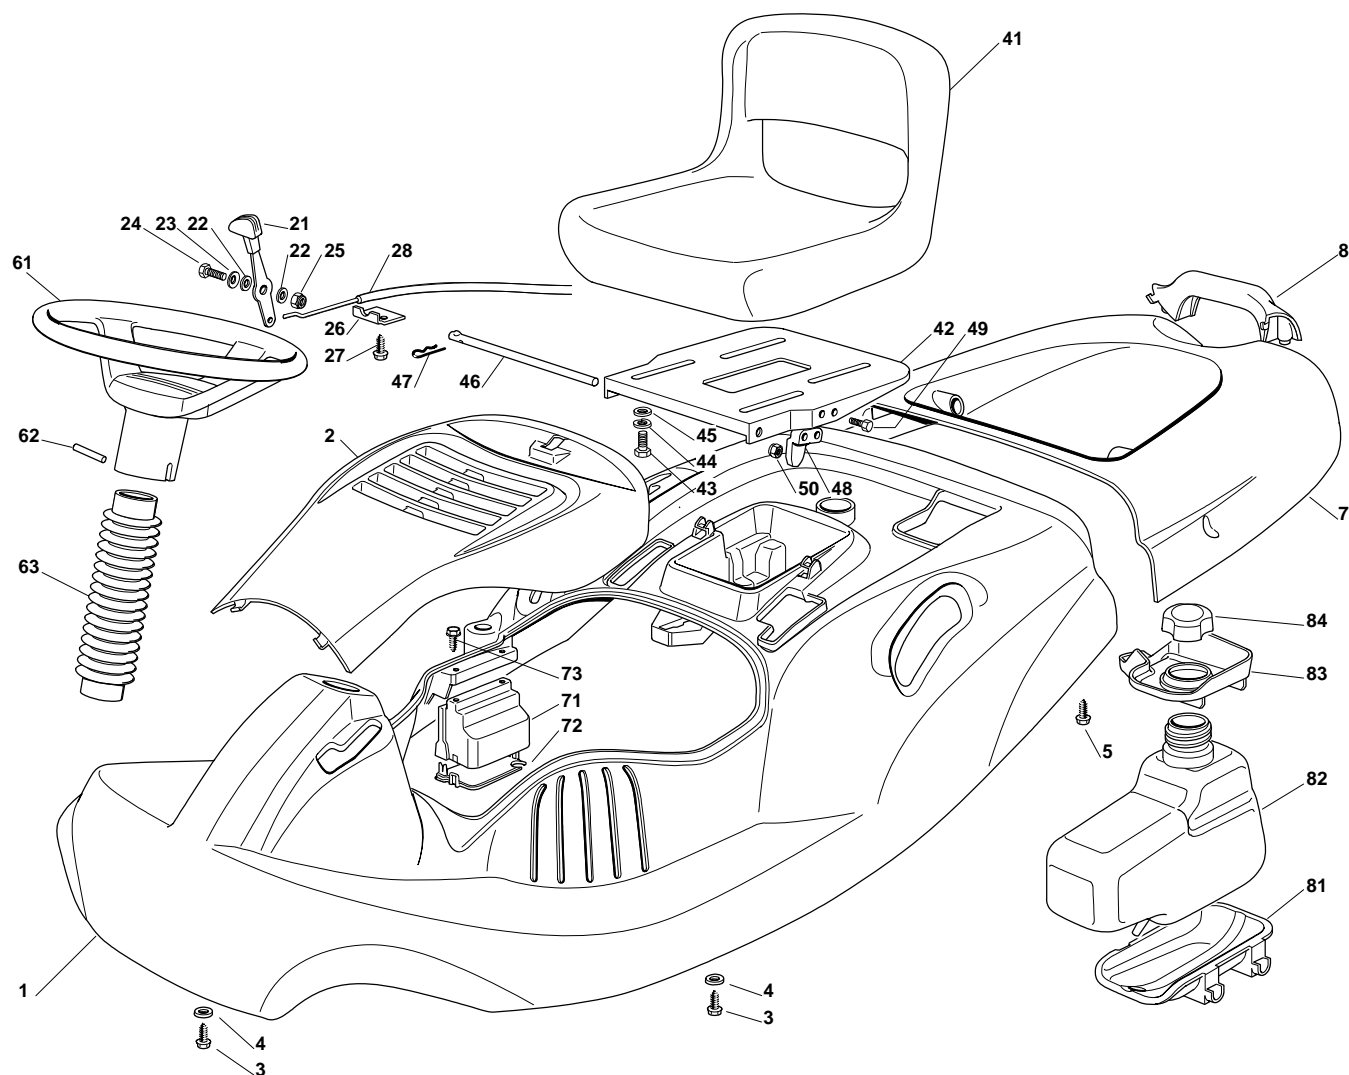

Genuine Spare Parts

**GARDEN
COMPACT
ETHANOLV**

Pos. Fig.	Antal Quantity	Art No Part No	Benämning	Description	Anmärkning Notes
3	1	84783015/1	Stöd	Support	
4	2	27772121/0	Klämma	Clamp	
5	6	12735121/0	Skruv	Screw	
6	2	27650115/1	Trådbygel	Stiffening	
7	10	12735121/0	Skruv	Screw	
8	1	84650105/0	Reduktion	Stiffening	
9	4	12735121/0	Skruv	Screw	
10	1	84783037/0	Support	Support	
11	6	12735121/0	Skruv	Screw	
12	1	27772095/0	Klämma	Clamp	
13	2	12735105/0	Skruv	Screw	
14	1	84801117/1	Support	Support	
15	2	12735121/0	Skruv	Screw	
16	1	12793701/0	Skruv	Screw	
18	1	12293201/0	Mutter	Nut	
19	1	27869057/0	Support	Support	
20	2	12792099/0	Skruv	Screw	
21	4	12154510/0	Mutter	Nut	
22	1	27773077/0	Fästvinkel	Angle Bracket	
23	1	12791011/0	Skruv	Screw	
24	1	12154510/0	Mutter	Nut	
25	1	27753081/0	Fästvinkel	Angle Bracket	
26	2	12791500/0	Skruv	Screw	
31	1	84545061/0	Platta	Rear Plate	
32	4	12735121/0	Skruv	Screw	
33	2	27650111/0	Reduktion	Stiffening	
34	4	12735121/0	Skruv	Screw	
35	2	27772131/0	Klämma	Clamp	
36	2	12818690/0	Skruv	Screw	
37	2	12521350/0	Bricka	Washer	
38	2	12155000/0	Mutter	Nut	

GARDEN COMPACT ETHANOLV - Model Year 2009

Pos. Fig.	Antal Quantity	Art No Part No	Benämning	Description	Anmärkning Notes
41	1	27430567/0	Fjäder	Spring	
42	1	27430569/1	Fjäder	Spring	
43	2	27753073/0	Fästvinkel	Angle Bracket	
44	2	12729600/0	Skruv	Screw	
45	1	27734059/0	Sector	Rack	
46	2	12735121/0	Skruv	Screw	