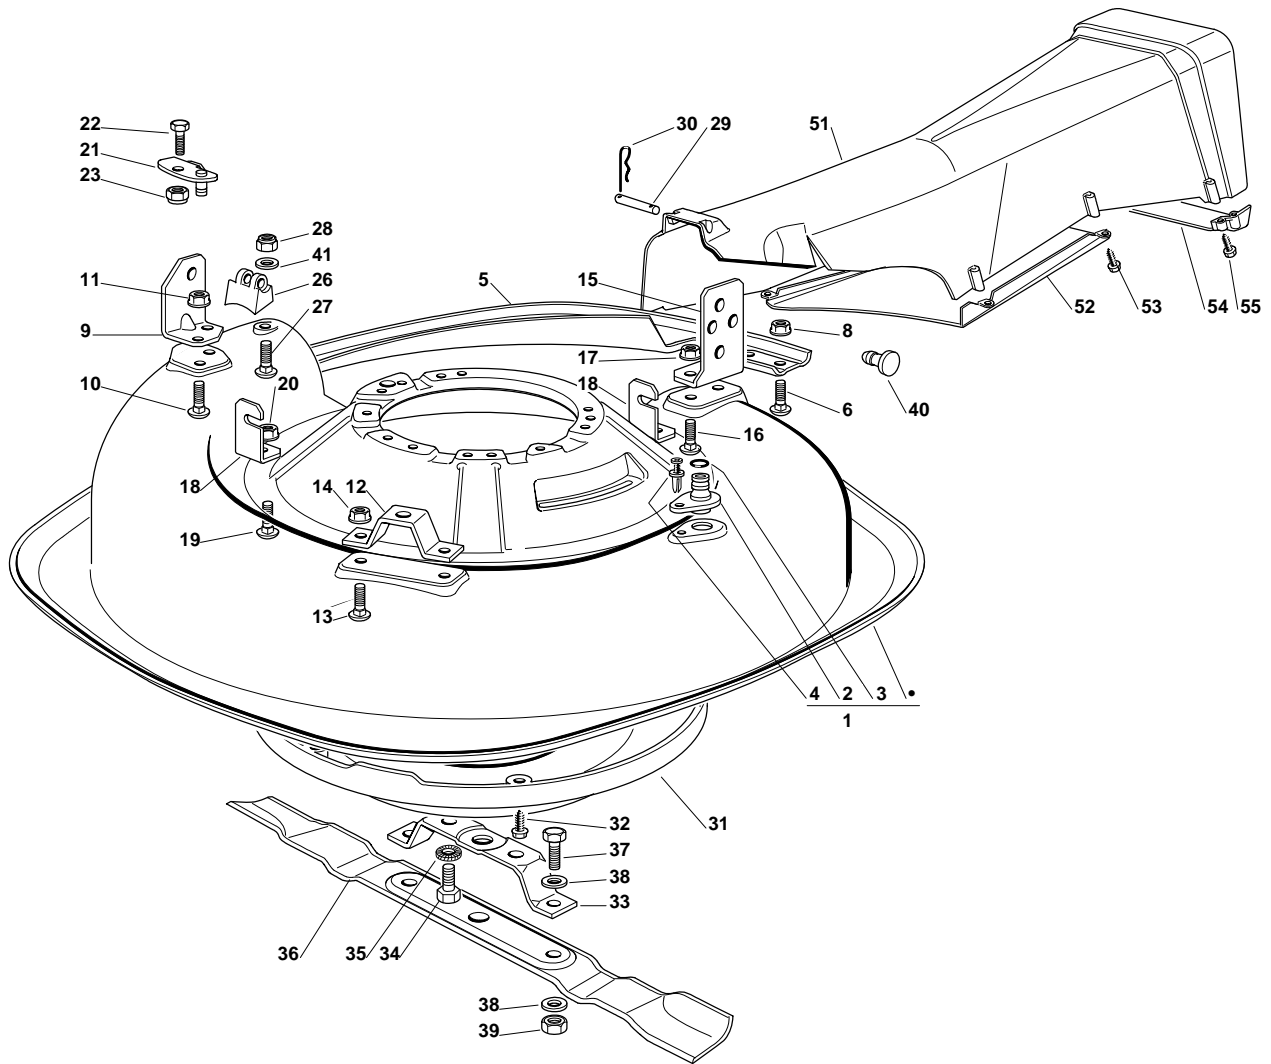

GARDEN COMPACT ETHANOLV - Model Year 2009

Pos. Fig.	Antal Quantity	Art No Part No	Benämning	Description	Anmärkning Notes
1	1	384564095/1	Cutting Plate, Black	Cutting Plate, Black	
2	1	25033060/0	Water Hose Connection	Water Hose Connection	
3	1	19035000/0	O-ring	Or Ring	
4	1	12500030/0	Rivet	Rivet	
5	1	84650103/0	Reduktion	Stiffening	
6	4	12815200/0	Skruv	Screw	
8	4	12292102/0	Mutter	Nut	
9	1	27772119/0	Klämma	Clamp	
10	2	12818690/0	Skruv	Screw	
11	2	12293201/0	Mutter	Nut	
12	1	27772133/0	Klämma	Clamp	
13	2	12818690/0	Skruv	Screw	
14	2	12293201/0	Mutter	Nut	
15	1	327772127/2	Fäste	Clamp	
16	2	12818690/0	Skruv	Screw	
17	2	12293201/0	Mutter	Nut	
18	2	27753071/0	Fästvinkel	Angle Bracket	
19	2	12818690/0	Skruv	Screw	
20	2	12293201/0	Mutter	Nut	
21	1	84545063/0	Plåt	Plate	
22	1	12792611/0	Skruv	Screw	
23	1	12155000/0	Mutter	Nut	
26	1	27230200/2	Hake	Hook	
27	1	12815210/0	Skruv	Screw	
28	1	12154510/0	Mutter	Nut	
29	1	27510097/1	Sprint	Pin	
30	2	24487997/0	Låsnål	Cotter Pin	
31	1	27600122/0	Skydd	Guard	
32	5	12728530/0	Skruv	Screw	
33	1	27787045/1	Support	Bracket	
34	2	12794110/0	Skruv	Screw