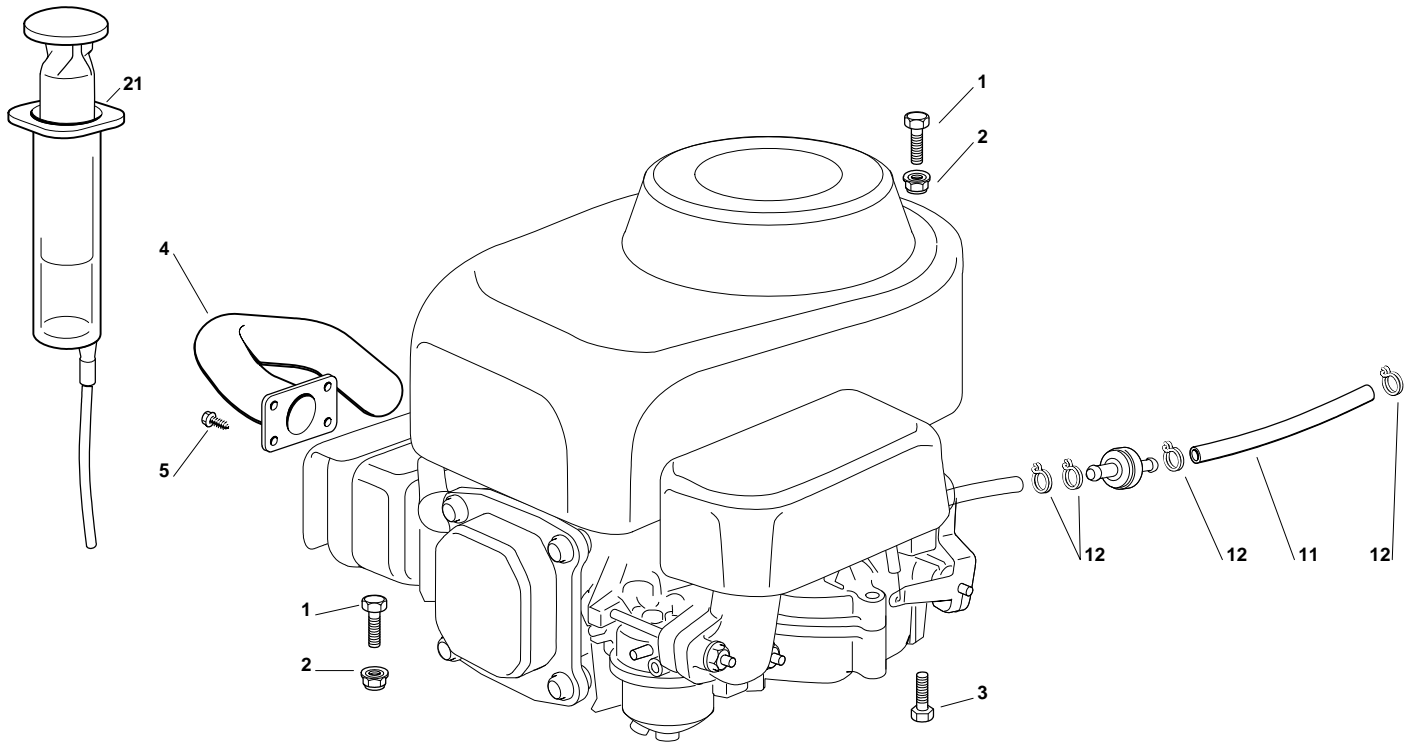

Pos. Fig.	Antal Quantity	Art No Part No	Benämning	Description	Anmärkning Notes
1	3	12691200/0	Skruv	Screw	
2	3	12154210/0	Mutter	Nut	
3	1	12691100/0	Skruv	Screw	
4	1	18738201/0	Avgasrör	Exhauste Tube	
5	4	12735111/0	Skruv	Screw	
11	1	25869035/1	Kabelhållare	Fair Led	
12	2	18375051/1	Slangklämma	Fair Led	
21	1	18718000/0	Oljepump	Syringe