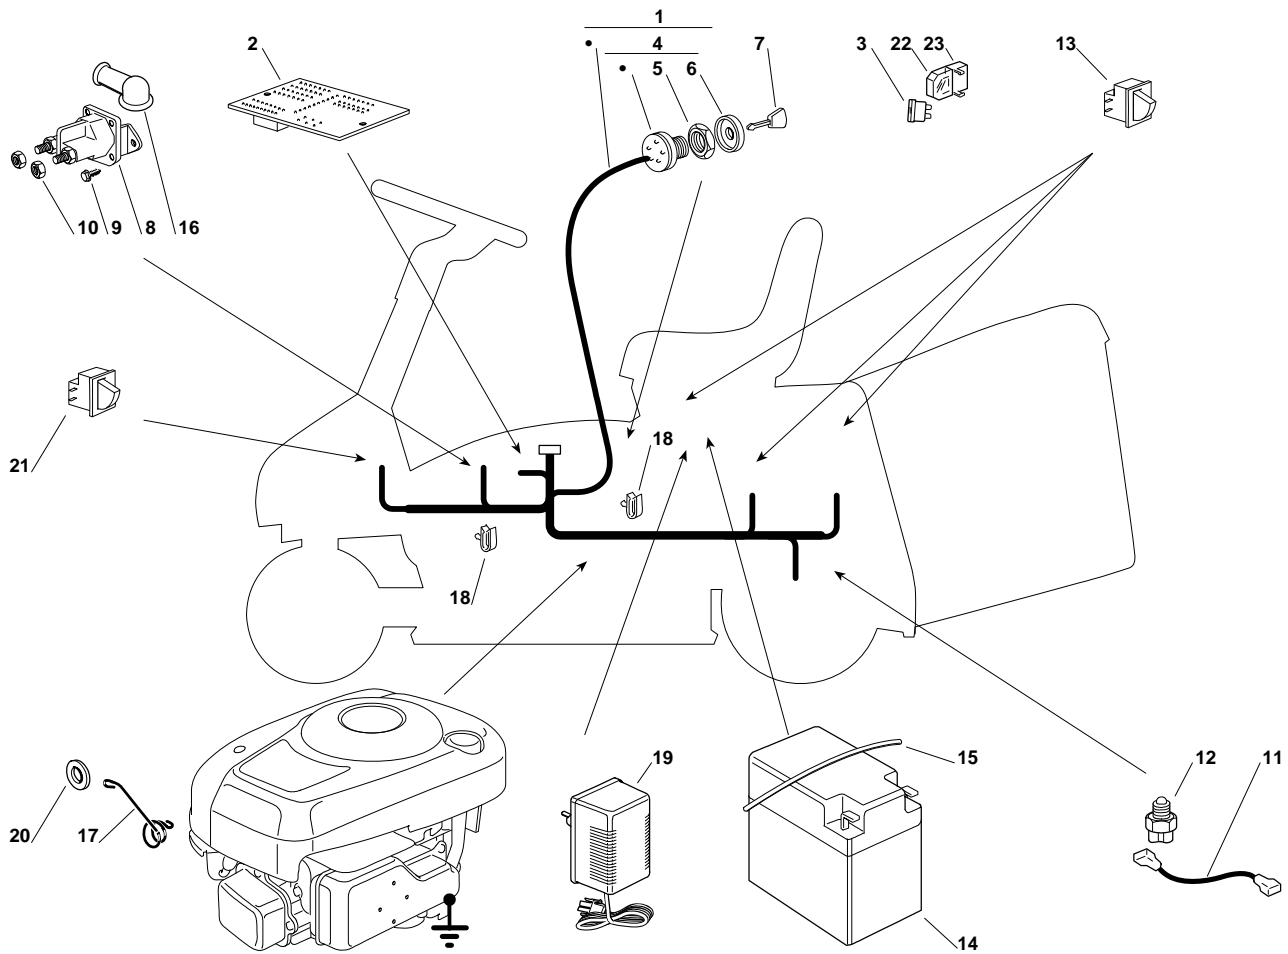

Pos. Fig.	Antal Quantity	Art No Part No	Benämning	Description	Anmärkning Notes
1	1	84040123/1	Kabel	Cables	
2	1	27722354/0	Electronic Card	Electronic Card	
3	1	33340040/0	Säkring	Fuse 10 A	
4	1	18450065/1	Brytare	Starting Switch	
5	1	18400861/0	Ringmutter	Ringnut	
6	1	18565351/0	Hus	Ringnut Protection	
7	1	18210016/1	Starting Key	Starting Key	
8	1	18736111/0	Starter Relay	Starter Relay	
9	2	12735110/0	Skruv	Screw	
10	2	12360352/0	Mutter	Nut	
11	1	27065060/0	Kabel	Cable	
12	1	19700046/0	Brytare	Gearbox Switch	
13	3	19410606/0	Micro	Micro	
14	1	18120004/0	Batteri	Battery	
15	1	27430572/0	Fjäder	Spring	
16	1	18564861/1	Tätningshylsa	Protection	
17	1	27430557/0	Fjäder	Spring	
18	5	33320506/0	Kabelhållare	Fairled	
19	1	82180051/0	Batteriladdare	Battery Charger	
19	1	82180053/0	Batteriladdare	Battery Charger (UK)	
20	1	12523020/0	Bricka	Washer	
21	1	119410612/1	Brytare	Microswitch	
22	1	33215000/0	Kåpa	Cover	
23	1	33500007/0	Säkring	Fuse Carrier