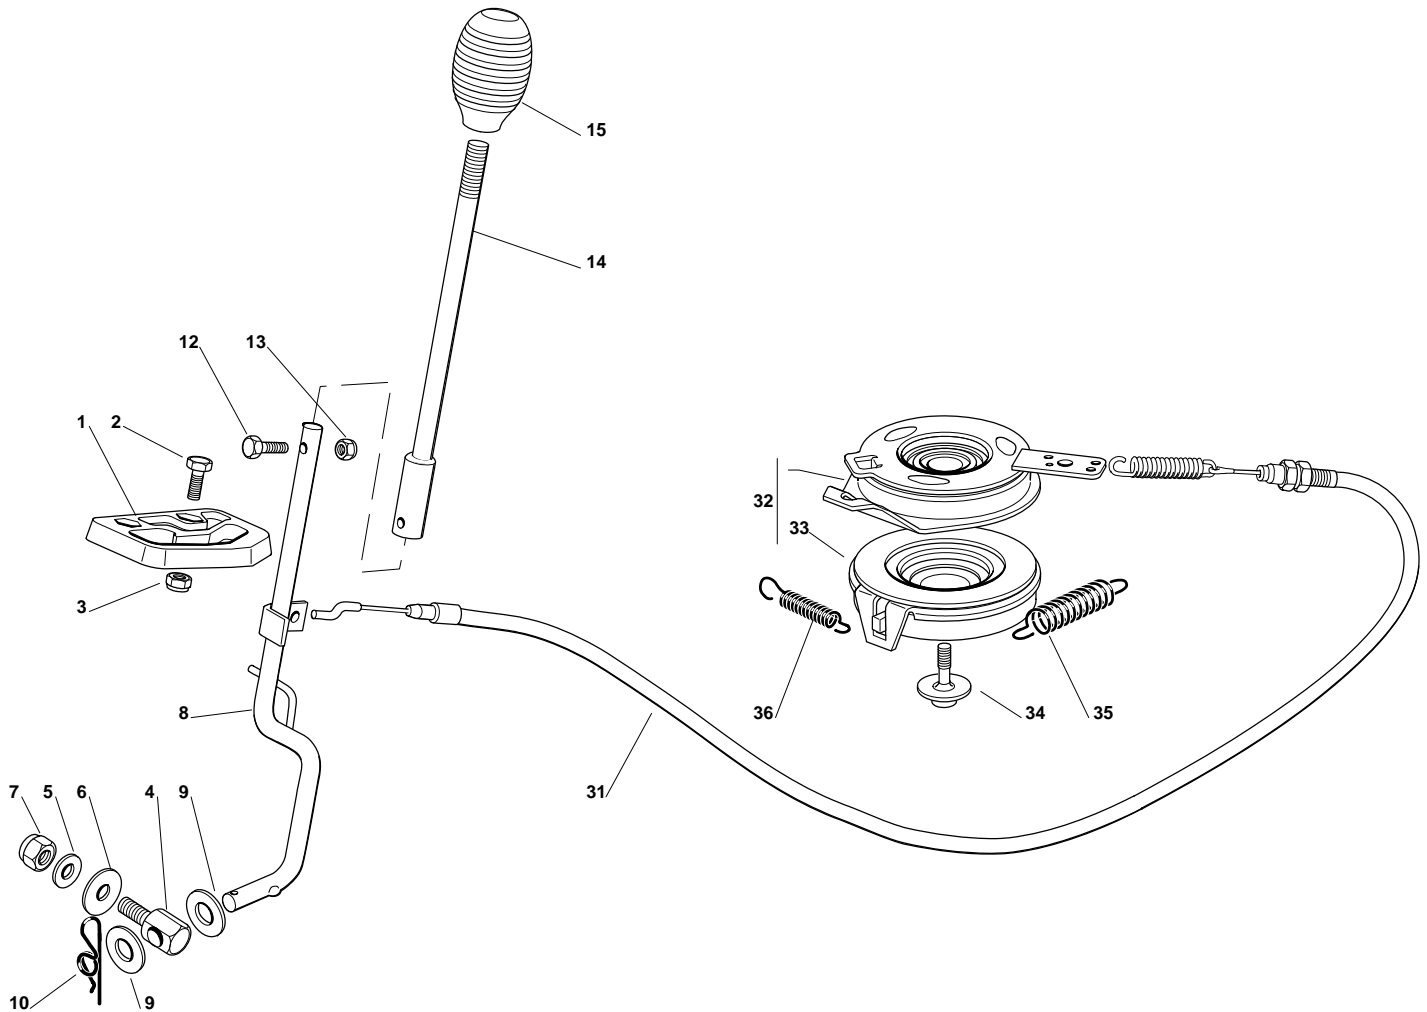

Pos. Fig.	Antal Quantity	Art No Part No	Benämning	Description	Anmärkning Notes
1	1	27487001/0	Glidblock	Shoe	
2	2	12791200/0	Skruv	Screw	
3	2	12154510/0	Mutter	Nut	
4	1	27510107/0	Sprint	Pin	
5	1	25670011/0	Bricka	Washer	
6	1	22672152/0	Bricka	Washer	
7	1	12155000/0	Mutter	Nut	
8	1	84317073/1	Arm	Gearshift	
9	2	21660100/0	Bricka	Washer	
10	1	24487998/0	Låsnål	Cotter Pin	
12	1	12789020/0	Skruv	Screw	
13	1	12154330/0	Mutter	Nut	
14	1	84317079/0	Arm	Gearshift	
15	1	25394510/0	Knopp	Knob	
31	1	84207104/1	Kabel	Cable	
32	1	18399065/1	Koppling kpl	Mechanical Clutch	
33	1	18399066/1	Mechanical Clutch	Mechanical Clutch	
34	1	12735460/0	Skruv	Screw	
35	1	27430579/0	Fjäder	Spring	
36	1	22450110/0	Fjäder	Spring