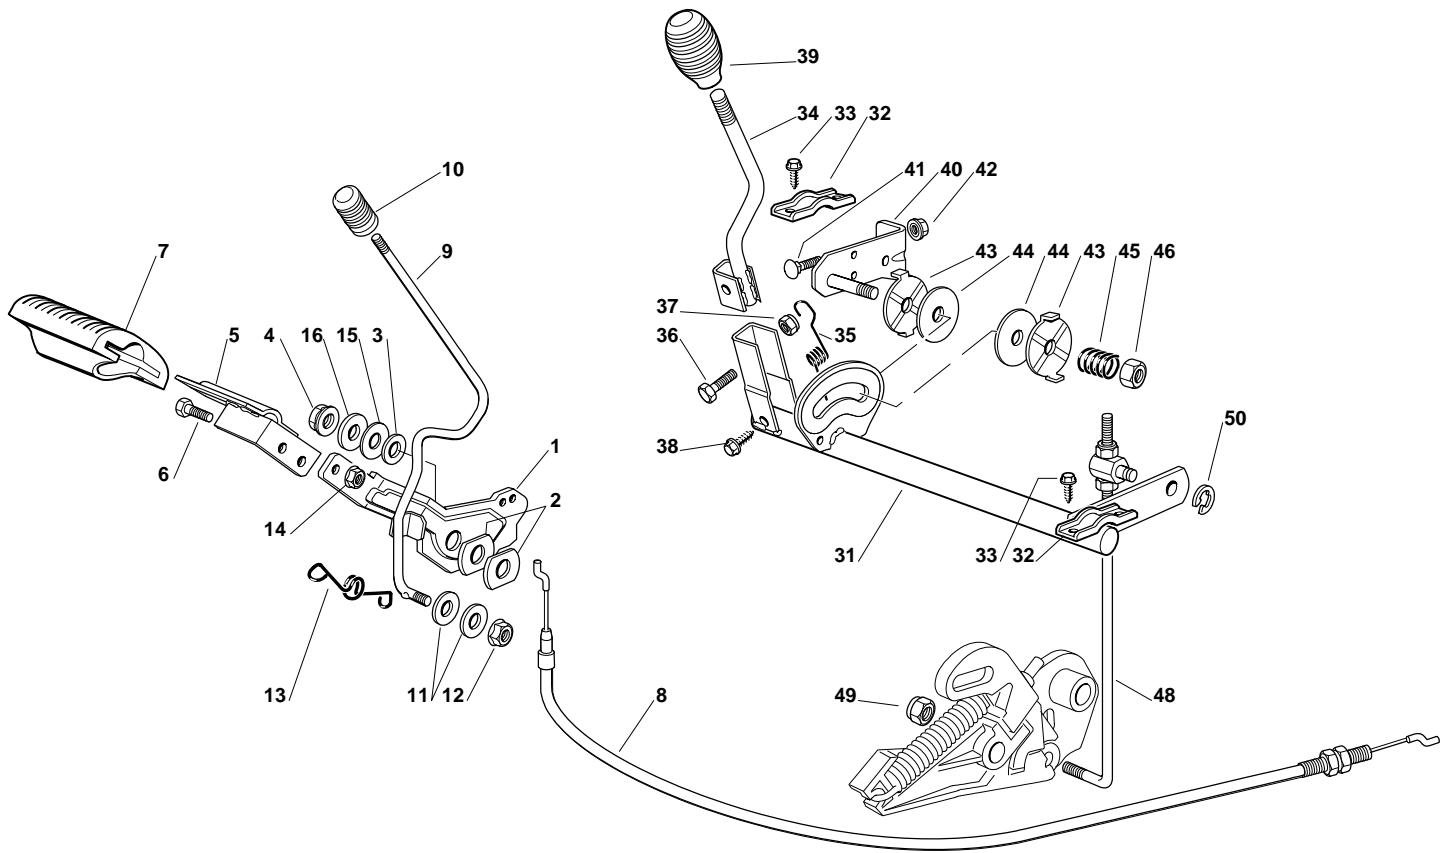

Pos. Fig.	Antal Quantity	Art No Part No	Benämning	Description	Anmärkning Notes
1	1	27500051/0	Pedal	Pedal	
2	2	27670054/0	Bricka	Washer	
3	1	12521350/0	Bricka	Washer	
4	1	12154210/0	Mutter	Nut	
5	1	84503005/0	Pedal Upper	Pedal Upper	
6	2	112791200/1	Skruv	Screw	
7	1	25110269/0	Clamp Cover	Clamp Cover	
8	1	184207107/0	Kabel	Cable	
9	1	27034064/1	Länk	Rod	
10	1	27395050/1	Knopp	Knob	
11	2	25670011/0	Bricka	Washer	
12	1	12154210/0	Mutter	Nut	
13	1	27430564/0	Fjäder	Spring	
14	2	12292102/0	Mutter	Nut	
15	1	27670055/0	Bricka	Washer	
16	1	12523060/0	Bricka	Washer	
31	1	384001027/0	Axel	Axle	
32	2	27546015/1	Pått	Plate	
33	4	12729600/0	Skruv	Screw	
34	1	84317071/0	Arm	Gearshift	
35	1	27430570/1	Fjäder	Spring	
36	1	12674700/0	Skruv	Screw	
37	1	12154510/0	Mutter	Nut	
38	1	12729600/0	Skruv	Screw	
39	1	25394510/0	Knopp	Knob	
40	1	384783047/0	Stöd	Bracket	
41	2	12818690/0	Skruv	Screw	
42	2	12293201/0	Mutter	Nut	
43	2	27670053/0	Bricka	Washer	
44	2	127207000/0	Lining	Lining	
45	1	27430560/0	Fjäder	Spring