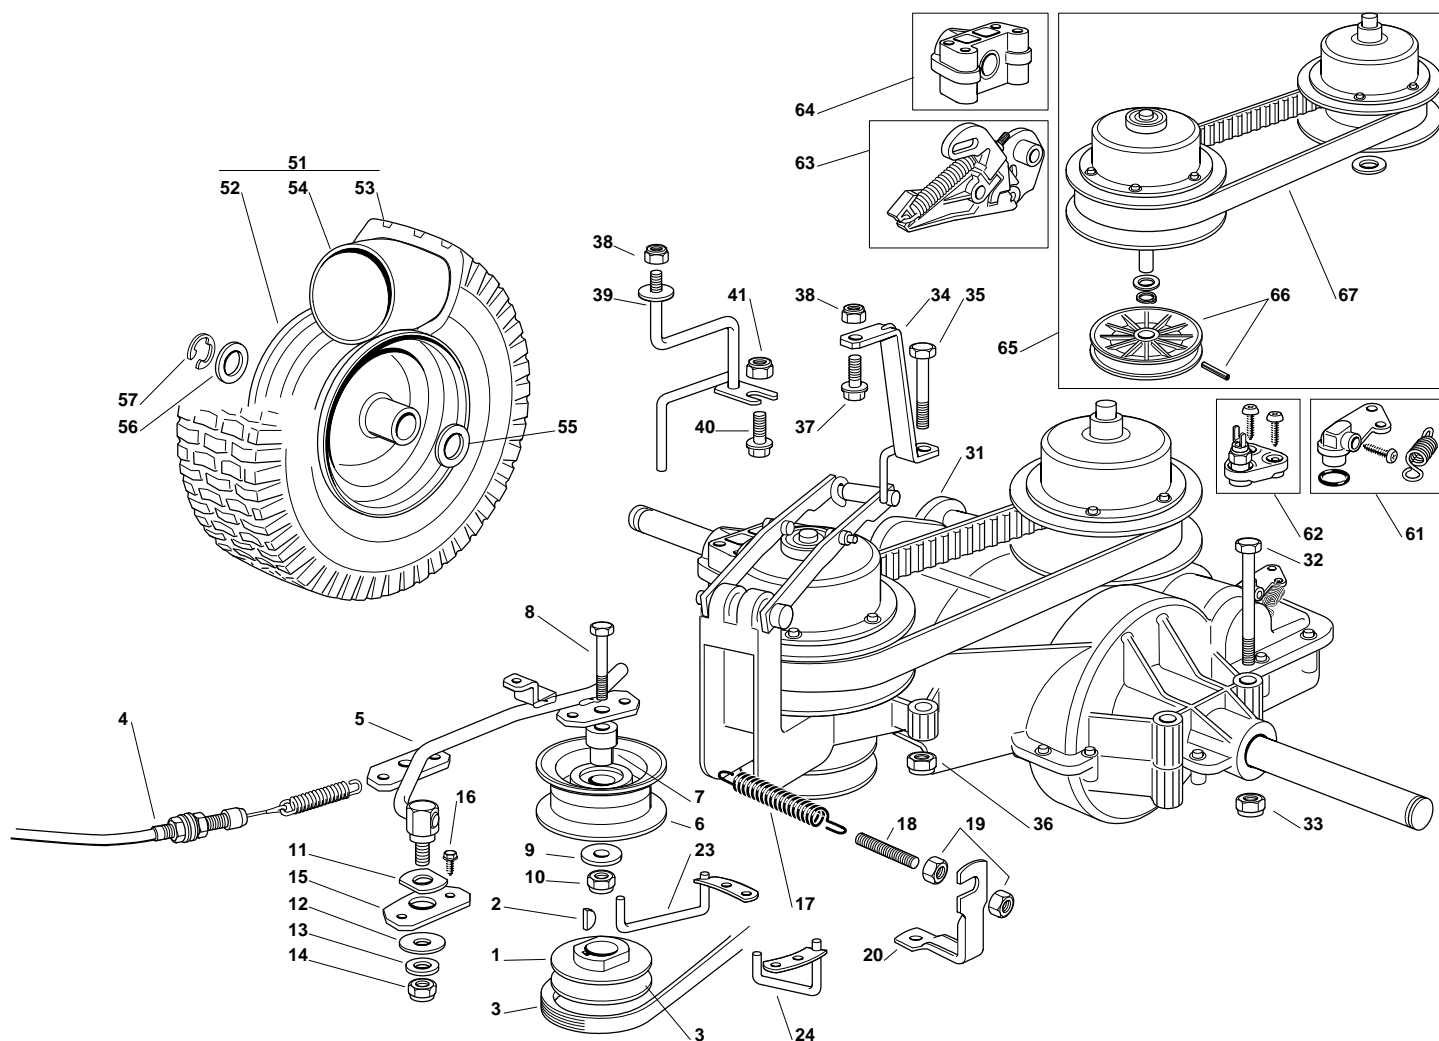

Pos. Fig.	Antal Quantity	Art No Part No	Benämning	Description	Anmärkning Notes
1	1	127604012/0	Remskiva	Pulley	
2	1	12139100/0	Kil	Key	
3	1	135061427/0	Drivrem	Belt	
4	1	84207103/2	Kabel	Cable	
5	1	384317091/0	Arm	Lever	
6	1	27604007/0	Remskiva	Pulley	
7	1	27047007/0	Bussning	Bush	
8	1	12691200/0	Skruv	Screw	
9	1	12523060/0	Bricka	Washer	
10	1	12155000/0	Mutter	Nut	
11	1	27670054/0	Bricka	Washer	
12	1	12523070/0	Bricka	Washer	
13	1	25670011/0	Bricka	Washer	
14	1	12155000/0	Mutter	Nut	
15	1	27546029/0	Pått	Plate	
16	2	12735121/0	Skruv	Screw	
17	1	25430219/0	Fjäder	Spring	
18	1	25840005/0	Stång	Tie Rod	
19	2	12293200/0	Mutter	Nut	
20	1	327773081/1	Fäste	Angle Bracket	
23	1	382270305/0	Pått	Plate	
24	1	382270307/0	Pått	Plate	
31	1	118400973/0	Växelhus-gul	Transmission Unit	
32	4	12692050/0	Skruv	Screw	
33	4	12154210/0	Mutter	Nut	
34	1	384783045/0	Stöd	Support	
35	1	12691115/0	Skruv	Screw	
36	1	12154210/0	Mutter	Nut	
37	1	12793102/0	Skruv	Screw	
38	2	12154210/0	Mutter	Nut	
39	1	384783043/0	Stöd	Support