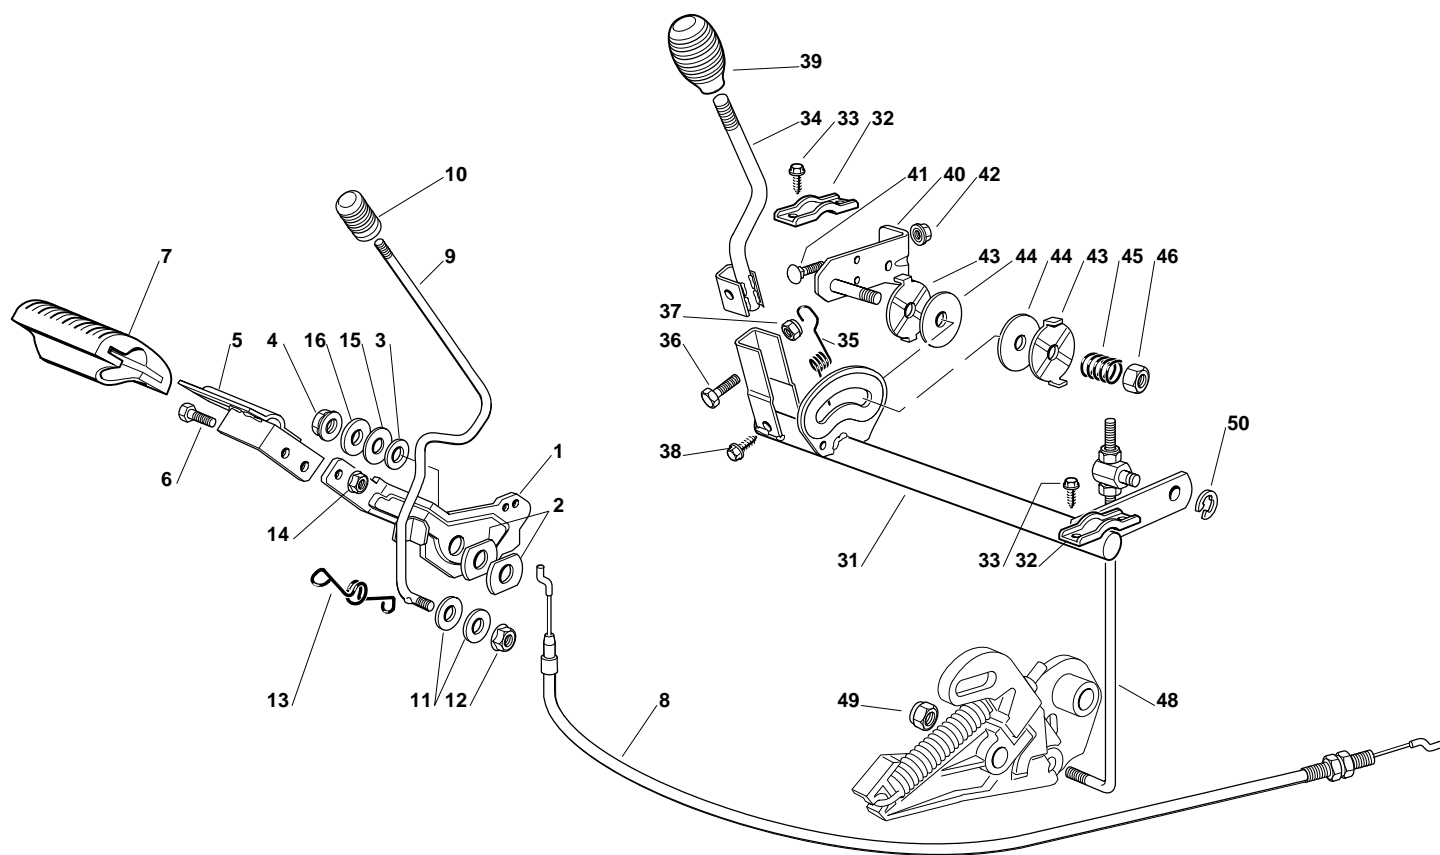

Pos. Fig.	Antal Quantity	Art No Part No	Benämning	Description	Anmärkning Notes
46	1	12155020/0	Mutter	Nut	
48	1	384002084/0	Rod	Rod	
49	1	12150000/0	Mutter	Nut	
50	1	12604897/0	Låsring	Washer