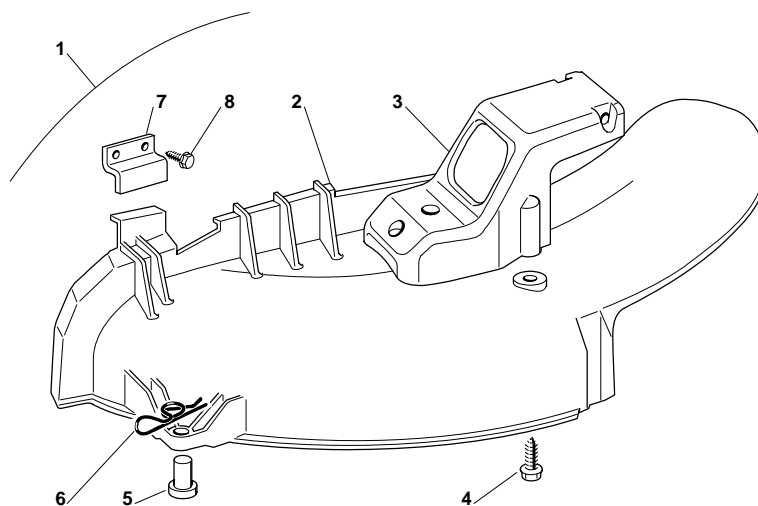

GARDEN COMPACT ETHANOLV - Model Year 2009

Pos. Fig.	Antal Quantity	Art No Part No	Benämning	Description	Anmärkning Notes
1	1	99900035/0	Mulching Kit	Mulching Kit	
2	1	27140052/0	Deflektor	Deflector	
3	1	27230201/0	Vridpunkt	Fulcrum	
4	3	12735410/0	Skruv	Screw	
5	1	25510022/0	Sprint	Pin	
6	1	24487998/0	Låsnål	Cotter Pin	
7	1	27772139/0	Klämma	Clamp	
8	2	12735110/0	Skruv	Screw