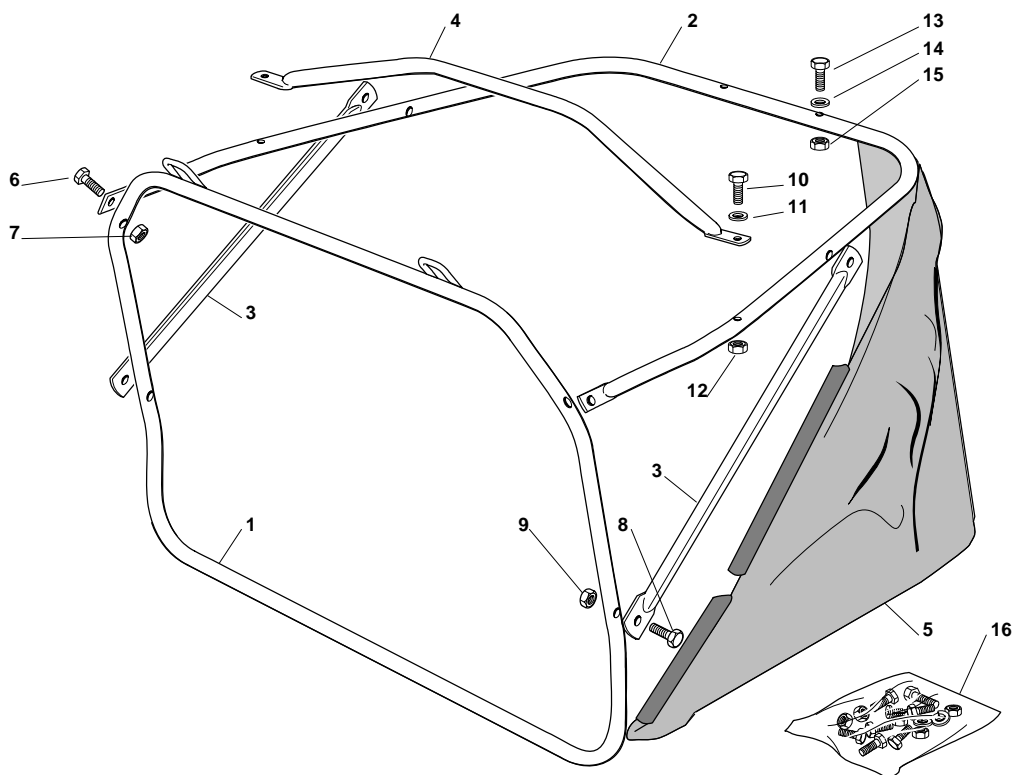

Pos. Fig.	Antal Quantity	Art No Part No	Benämning	Description	Anmärkning Notes
1	1	84801121/0	Chassi	Front Frame	
2	1	84801119/0	Chassi	Upper Frame	
3	2	27650117/0	Reduktion	Stiffening	
4	1	84394051/0	Handtag	Handle	
5	1	184106068/0	Uppsamlare	Grasscatcher	
6	2	12789020/0	Skruv	Screw	
7	2	12154330/0	Mutter	Nut	
8	4	12789020/0	Skruv	Screw	
9	4	12154330/0	Mutter	Nut	
10	2	12789210/0	Skruv	Screw	
11	2	12521331/0	Bricka	Washer	
12	2	12154330/0	Mutter	Nut	
13	2	12674530/0	Skruv	Screw	
14	2	12521331/0	Bricka	Washer	
15	2	12154330/0	Mutter	Nut	
16	1	84180186/0	Skruvsats	Screws Outfit (6÷15)