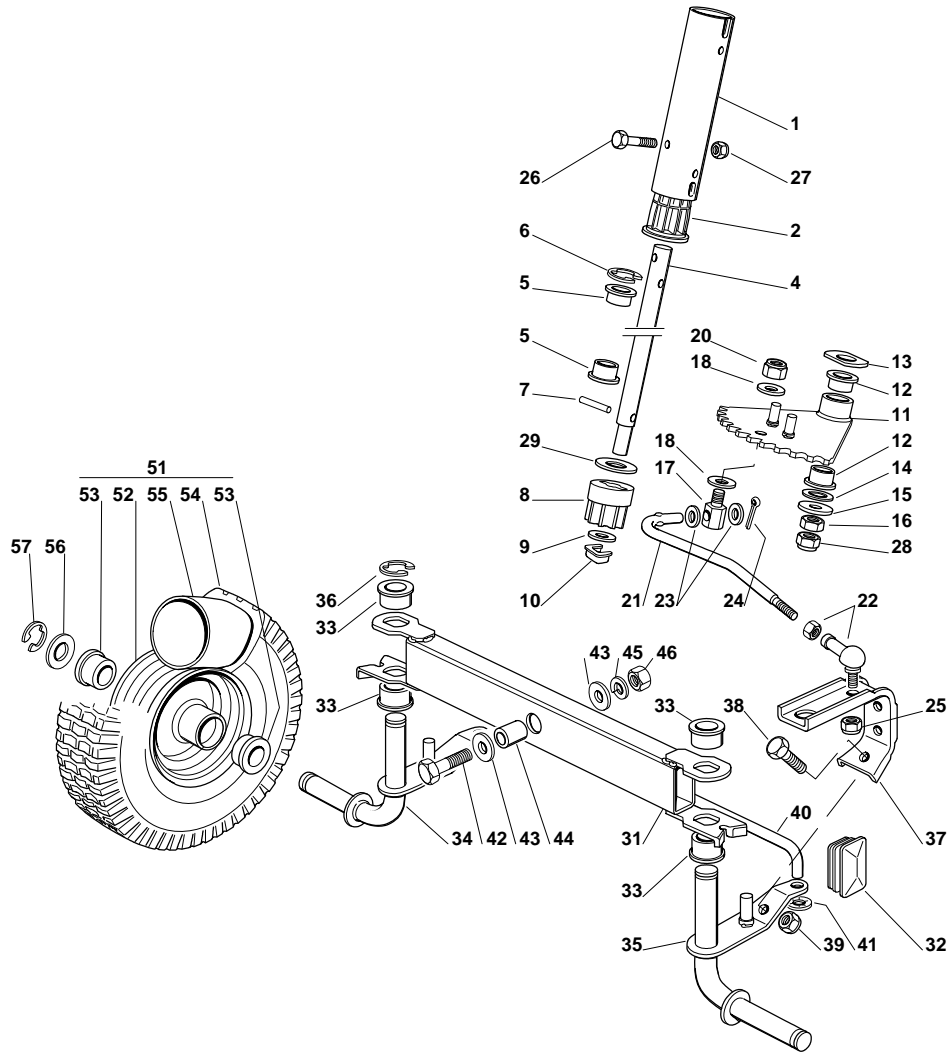

Genuine Spare Parts

**GARDEN
COMPACT
ETHANOLV**

Pos. Fig.	Antal Quantity	Art No Part No	Benämning	Description	Anmärkning Notes
3	1	84783015/1	Stöd	Support	
4	2	27772121/0	Klämma	Clamp	
5	6	12735121/0	Skruv	Screw	
6	2	27650115/1	Trådbygel	Stiffening	
7	10	12735121/0	Skruv	Screw	
8	1	84650105/0	Reduktion	Stiffening	
9	4	12735121/0	Skruv	Screw	
10	1	84783037/0	Support	Support	
11	6	12735121/0	Skruv	Screw	
12	1	27772095/0	Klämma	Clamp	
13	2	12735105/0	Skruv	Screw	
14	1	84801117/1	Support	Support	
15	2	12735121/0	Skruv	Screw	
16	1	12793701/0	Skruv	Screw	
18	1	12293201/0	Mutter	Nut	
19	1	27869057/0	Support	Support	
20	2	12792099/0	Skruv	Screw	
21	4	12154510/0	Mutter	Nut	
22	1	27773077/0	Fästvinkel	Angle Bracket	
23	1	12791011/0	Skruv	Screw	
24	1	12154510/0	Mutter	Nut	
25	1	27753081/0	Fästvinkel	Angle Bracket	
26	2	12791500/0	Skruv	Screw	
31	1	84545061/0	Platta	Rear Plate	
32	4	12735121/0	Skruv	Screw	
33	2	27650111/0	Reduktion	Stiffening	
34	4	12735121/0	Skruv	Screw	
35	2	27772131/0	Klämma	Clamp	
36	2	12818690/0	Skruv	Screw	
37	2	12521350/0	Bricka	Washer	
38	2	12155000/0	Mutter	Nut	

GARDEN COMPACT ETHANOLV - Model Year 2009

Pos. Fig.	Antal Quantity	Art No Part No	Benämning	Description	Anmärkning Notes
41	1	27430567/0	Fjäder	Spring	
42	1	27430569/1	Fjäder	Spring	
43	2	27753073/0	Fästvinkel	Angle Bracket	
44	2	12729600/0	Skruv	Screw	
45	1	27734059/0	Sector	Rack	
46	2	12735121/0	Skruv	Screw	

**GARDEN COMPACT ETHANOLV - Model Year 2009**

Pos. Fig.	Antal Quantity	Art No Part No	Benämning	Description	Anmärkning Notes
73	2	12727810/0	Skruv	Screw	
81	1	27787057/0	Stöd	Support	
82	1	27733002/1	Tank	Tank	
83	1	27600113/0	Skydd	Guard	
84	1	27790000/1	Lock	Cap	
103	1	25120230/0	Lock	Cap	