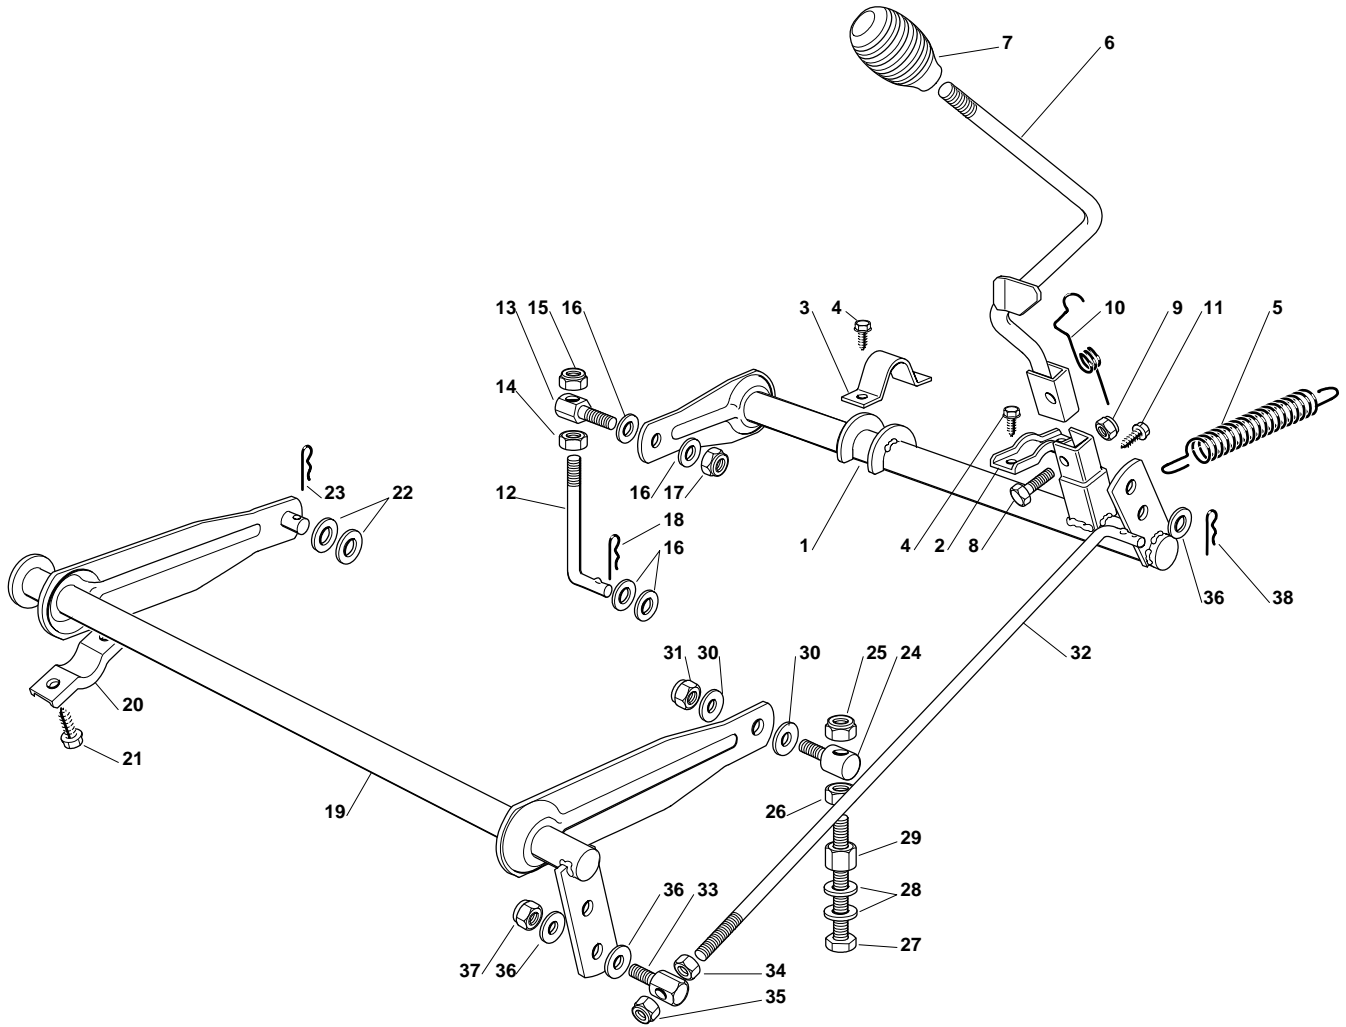

Pos. Fig.	Antal Quantity	Art No Part No	Benämning	Description	Anmärkning Notes
1	1	84001017/0	Axel	Axle	
2	1	27546015/1	Plåt	Plate	
3	1	25547037/1	Plåt	Plate	
4	4	12729600/0	Skruv	Screw	
5	1	27430568/0	Fjäder	Spring	
6	1	84317075/0	Arm	Gearshift	
7	1	25394510/0	Knopp	Knob	
8	1	12674700/0	Skruv	Screw	
9	1	12154510/0	Mutter	Nut	
10	1	27430574/0	Fjäder	Spring	
11	1	12729600/0	Skruv	Screw	
12	1	327034087/0	Stång	Rod (Elv63)	
13	1	25510056/0	Sprint	Pin	
14	1	12295200/0	Mutter	Nut	
15	1	12156602/0	Mutter	Nut	
16	4	25670008/1	Bricka	Washer	
17	1	12156602/0	Mutter	Nut	
18	1	24487997/0	Låsnål	Cotter Pin	
19	1	84001019/0	Axel	Axle	
20	2	27546015/1	Plåt	Plate	
21	4	12731350/0	Skruv	Screw	
22	2	25670008/1	Bricka	Washer	
23	1	24487997/0	Låsnål	Cotter Pin	
24	1	25510007/1	Sprint	Pin	
25	1	12156602/0	Mutter	Nut	
26	1	12295200/0	Mutter	Nut	
27	1	12794970/0	Skruv	Screw	
28	2	12521360/0	Bricka	Washer	
29	1	12154250/0	Mutter	Nut	
30	2	25670008/1	Bricka	Washer	
31	1	12156602/0	Mutter	Nut