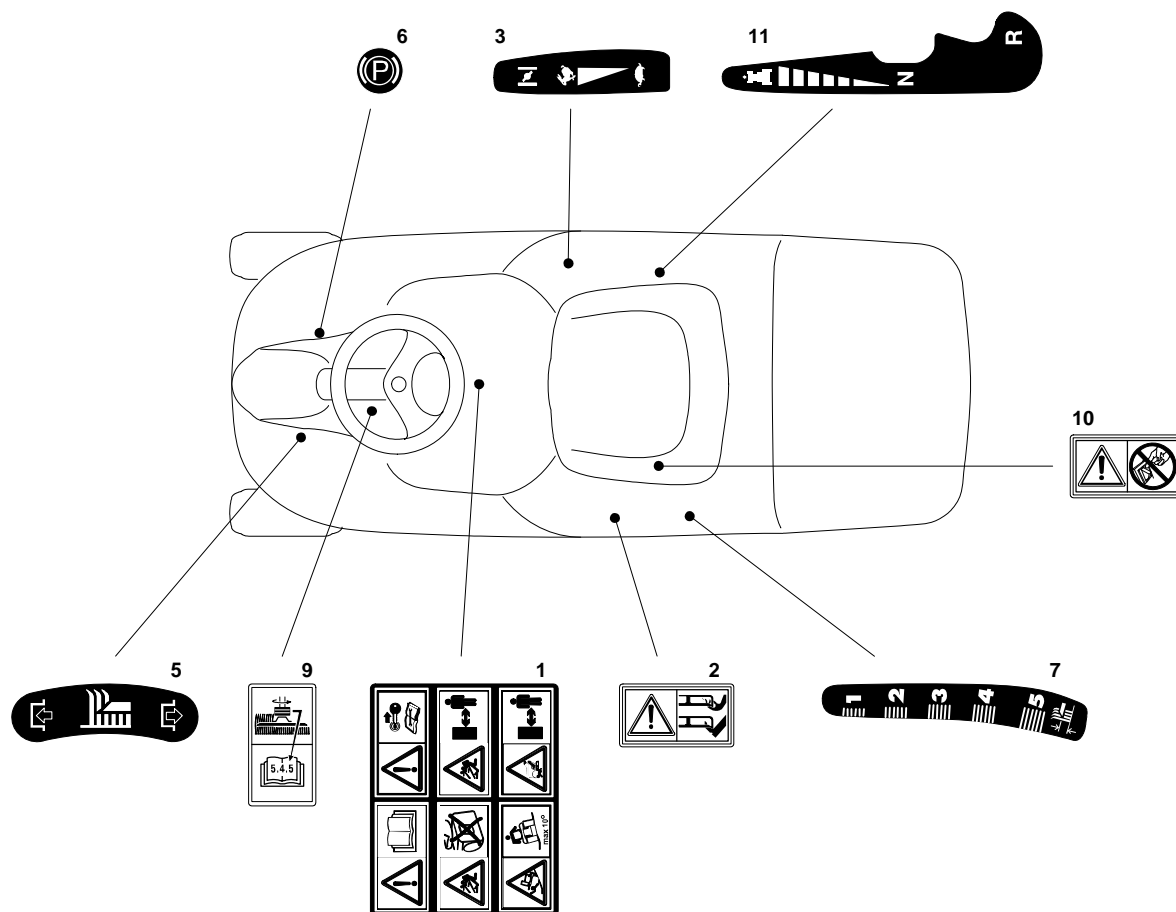

GARDEN COMPACT ETHANOLV - Model Year 2009

Pos. Fig.	Antal Quantity	Art No Part No	Benämning	Description	Anmärkning Notes
1	1	114357428/1	Dekal	Label	
2	1	114356699/1	Dekal	Label	
3	1	14358415/0	Dekal	Label	
5	1	14358418/0	Dekal	Label	
6	1	14358460/0	Dekal	Label	
7	1	14358417/0	Dekal	Label	
8	1	14358416/0	Dekal	Label	
9	1	114358654/1	Dekal	Label	
10	1	14360118/0	Dekal	Label	
11	1	114362319/0	Dekal	Label (Elv63)