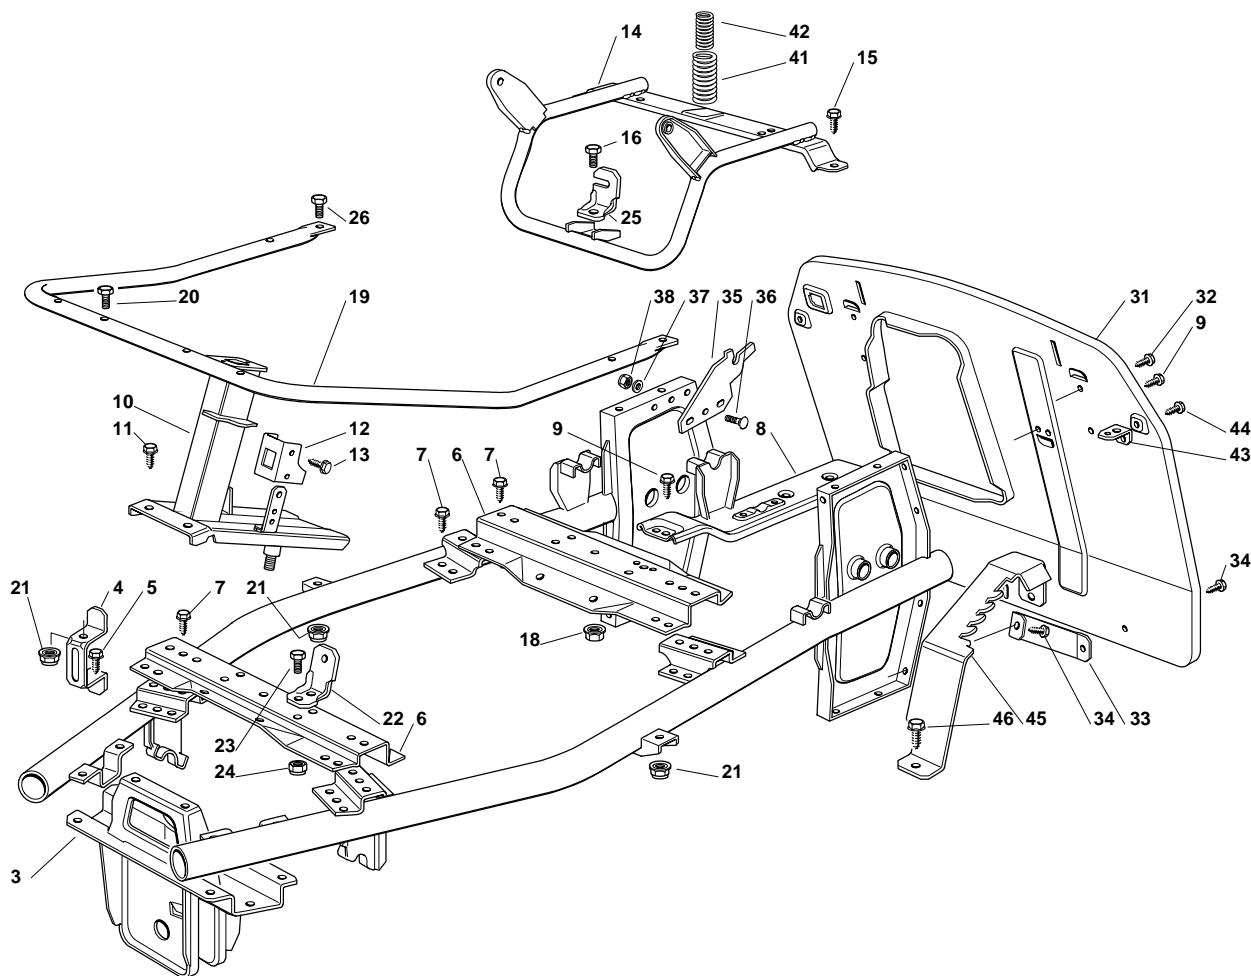

Genuine Spare Parts

**GARDEN
COMPACT
ETHANOLV**

Pos. Fig.	Antal Quantity	Art No Part No	Benämning	Description	Anmärkning Notes
3	1	84783015/1	Stöd	Support	
4	2	27772121/0	Klämma	Clamp	
5	6	12735121/0	Skruv	Screw	
6	2	27650115/1	Trådbygel	Stiffening	
7	10	12735121/0	Skruv	Screw	
8	1	84650105/0	Reduktion	Stiffening	
9	4	12735121/0	Skruv	Screw	
10	1	84783037/0	Support	Support	
11	6	12735121/0	Skruv	Screw	
12	1	27772095/0	Klämma	Clamp	
13	2	12735105/0	Skruv	Screw	
14	1	84801117/1	Support	Support	
15	2	12735121/0	Skruv	Screw	
16	1	12793701/0	Skruv	Screw	
18	1	12293201/0	Mutter	Nut	
19	1	27869057/0	Support	Support	
20	2	12792099/0	Skruv	Screw	
21	4	12154510/0	Mutter	Nut	
22	1	27773077/0	Fästvinkel	Angle Bracket	
23	1	12791011/0	Skruv	Screw	
24	1	12154510/0	Mutter	Nut	
25	1	27753081/0	Fästvinkel	Angle Bracket	
26	2	12791500/0	Skruv	Screw	
31	1	84545061/0	Platta	Rear Plate	
32	4	12735121/0	Skruv	Screw	
33	2	27650111/0	Reduktion	Stiffening	
34	4	12735121/0	Skruv	Screw	
35	2	27772131/0	Klämma	Clamp	
36	2	12818690/0	Skruv	Screw	
37	2	12521350/0	Bricka	Washer	
38	2	12155000/0	Mutter	Nut	

GARDEN COMPACT ETHANOLV - Model Year 2009

Pos. Fig.	Antal Quantity	Art No Part No	Benämning	Description	Anmärkning Notes
41	1	27430567/0	Fjäder	Spring	
42	1	27430569/1	Fjäder	Spring	
43	2	27753073/0	Fästvinkel	Angle Bracket	
44	2	12729600/0	Skruv	Screw	
45	1	27734059/0	Sector	Rack	
46	2	12735121/0	Skruv	Screw	

**GARDEN COMPACT ETHANOLV - Model Year 2009**

Pos. Fig.	Antal Quantity	Art No Part No	Benämning	Description	Anmärkning Notes
73	2	12727810/0	Skruv	Screw	
81	1	27787057/0	Stöd	Support	
82	1	27733002/1	Tank	Tank	
83	1	27600113/0	Skydd	Guard	
84	1	27790000/1	Lock	Cap	
103	1	25120230/0	Lock	Cap	