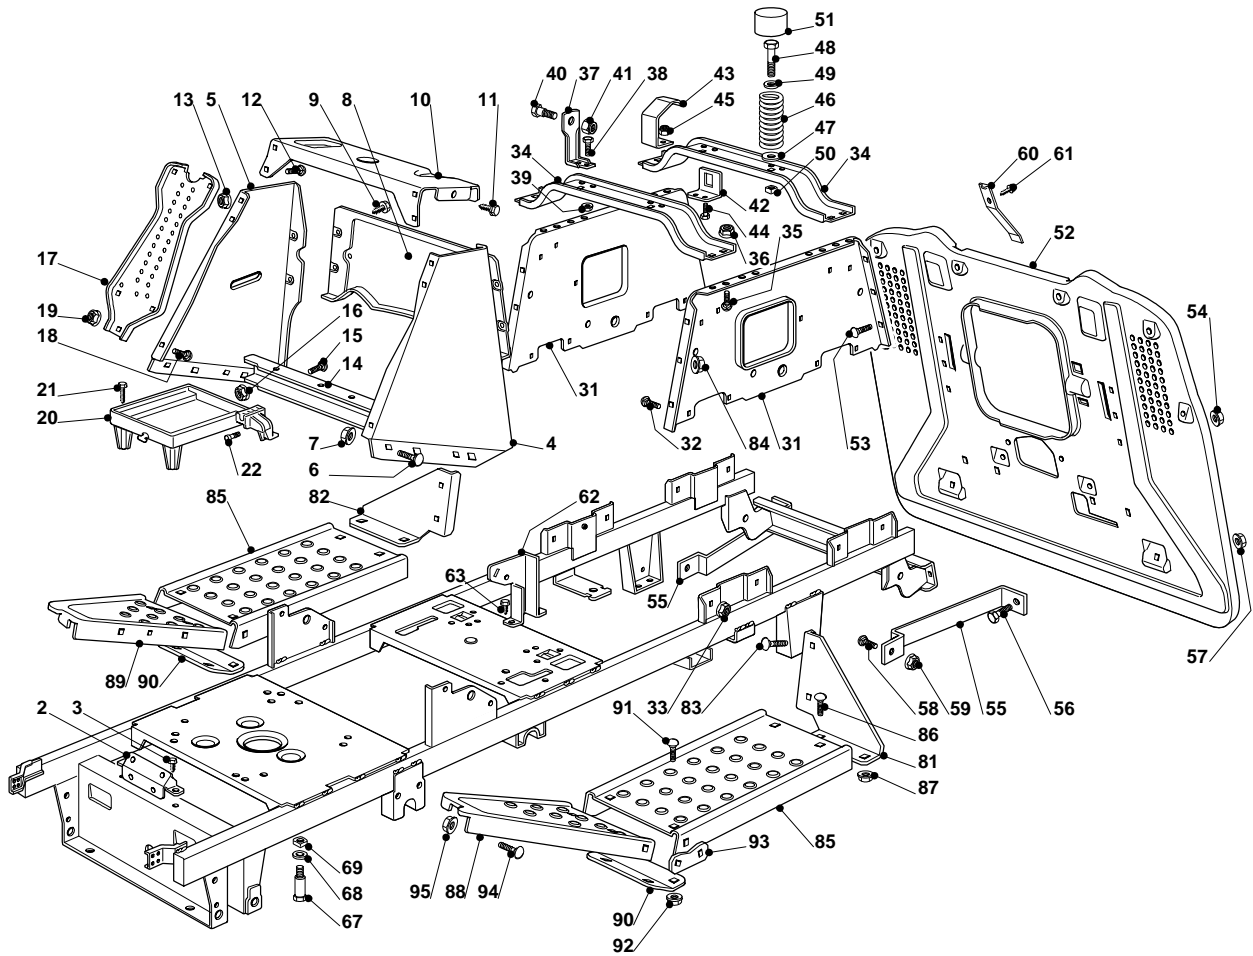

# **Genuine Spare Parts**

---

**SC 9013**

## SC 9013 - Model Year 2009

Pos. Fig.	Antal Quantity	Art No Part No	Benämning	Description	Anmärkning Notes
2	1	82774253/0	Klämma	Clamp	
3	4	12735121/0	Skruv	Screw	
4	1	325785243/1	Left Dashboard Supp.	Left Dashboard Supp.	
5	1	25785245/0	Right Dashboard Supp.	Right Dashboard Supp.	
6	4	12818690/0	Skruv	Screw	
7	4	12293201/0	Mutter	Nut	
8	1	382785151/1	Rear Dashboard Supp	Rear Dashboard Supp	
9	4	12735110/0	Skruv	Screw	
10	1	25785255/0	Central Dashboard Supp	Central Dashboard Supp	
11	2	12735110/0	Skruv	Screw	
12	4	12815200/0	Skruv	Screw	
13	4	12292102/0	Mutter	Nut	
14	1	25785241/0	Stöd	Support	
15	2	12815200/0	Skruv	Screw	
16	2	12292102/0	Mutter	Nut	
17	2	382785153/1	Front Dashboard Supp	Front Dashboard Supp	
18	2	12815200/0	Skruv	Screw	
19	2	12292102/0	Mutter	Nut	
20	1	325785279/1	Batteriplatta	Battery Support	
21	4	12760490/0	Skruv	Screw	
22	1	25510099/0	Sprint	Pin	
31	2	25785249/0	Seat Support	Seat Support	
32	8	12815200/0	Skruv	Screw	
33	8	12292102/0	Mutter	Nut	
34	2	25785257/0	Seat Support	Seat Support	
35	8	12818690/0	Skruv	Screw	
36	8	12293201/0	Mutter	Nut	
37	2	25755039/0	Fästvinkel	Bracket	
38	4	12792611/0	Skruv	Screw	
39	4	12293201/0	Mutter	Nut	
40	2	22524970/2	Sprint	Pin	