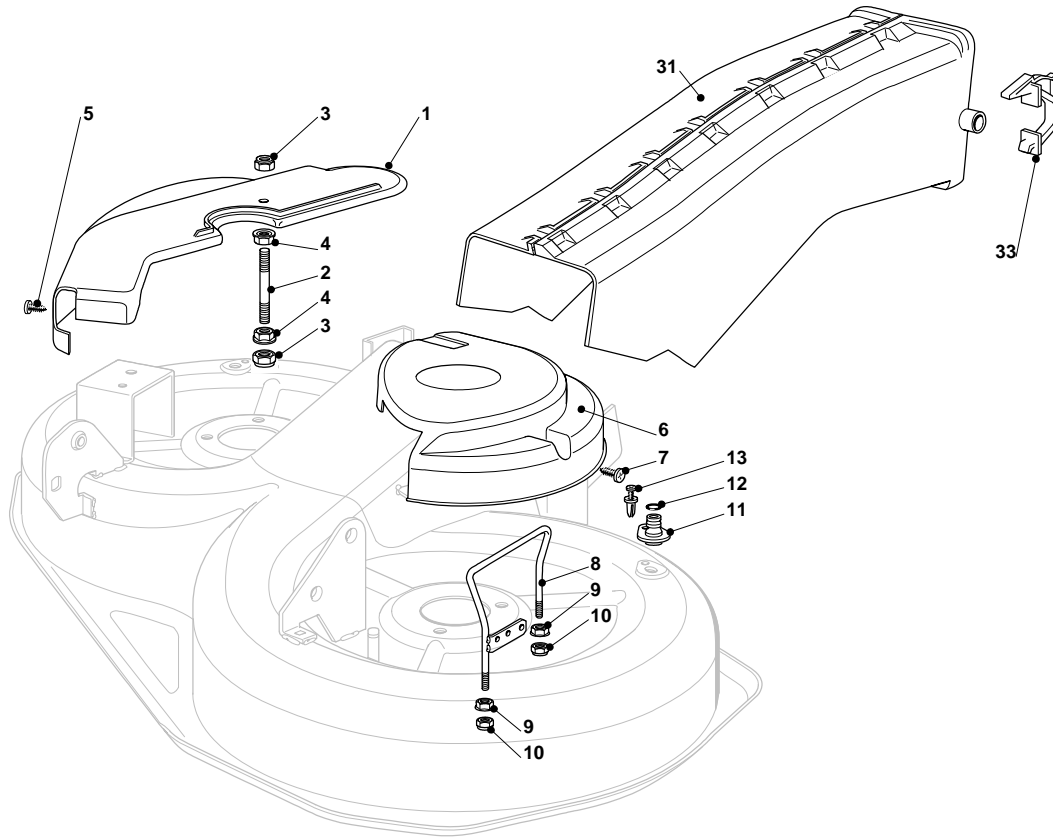

Pos. Fig.	Antal Quantity	Art No Part No	Benämning	Description	Anmärkning Notes
1	1	25060111/0	Hus	Case	
2	1	25580007/0	Stud Screw	Stud Screw	
3	2	12155000/0	Mutter	Nut	
4	2	12293201/0	Mutter	Nut	
5	2	12735110/0	Skruv	Screw	
6	1	25060112/0	Hus	Case	
7	2	12735110/0	Skruv	Screw	
8	1	82270301/0	Remstyrning	Belt Guide	
9	2	12293201/0	Mutter	Nut	
10	2	12155000/0	Mutter	Nut	
11	2	25033060/0	Water Hose Connection	Water Hose Connection	
12	2	19035000/0	O-ring	Or Ring	
13	2	12500030/0	Rivet	Rivet	
31	1	382108008/0	Inmatningstratt	Conveyor	
33	2	25774373/0	Klämma	Clamp