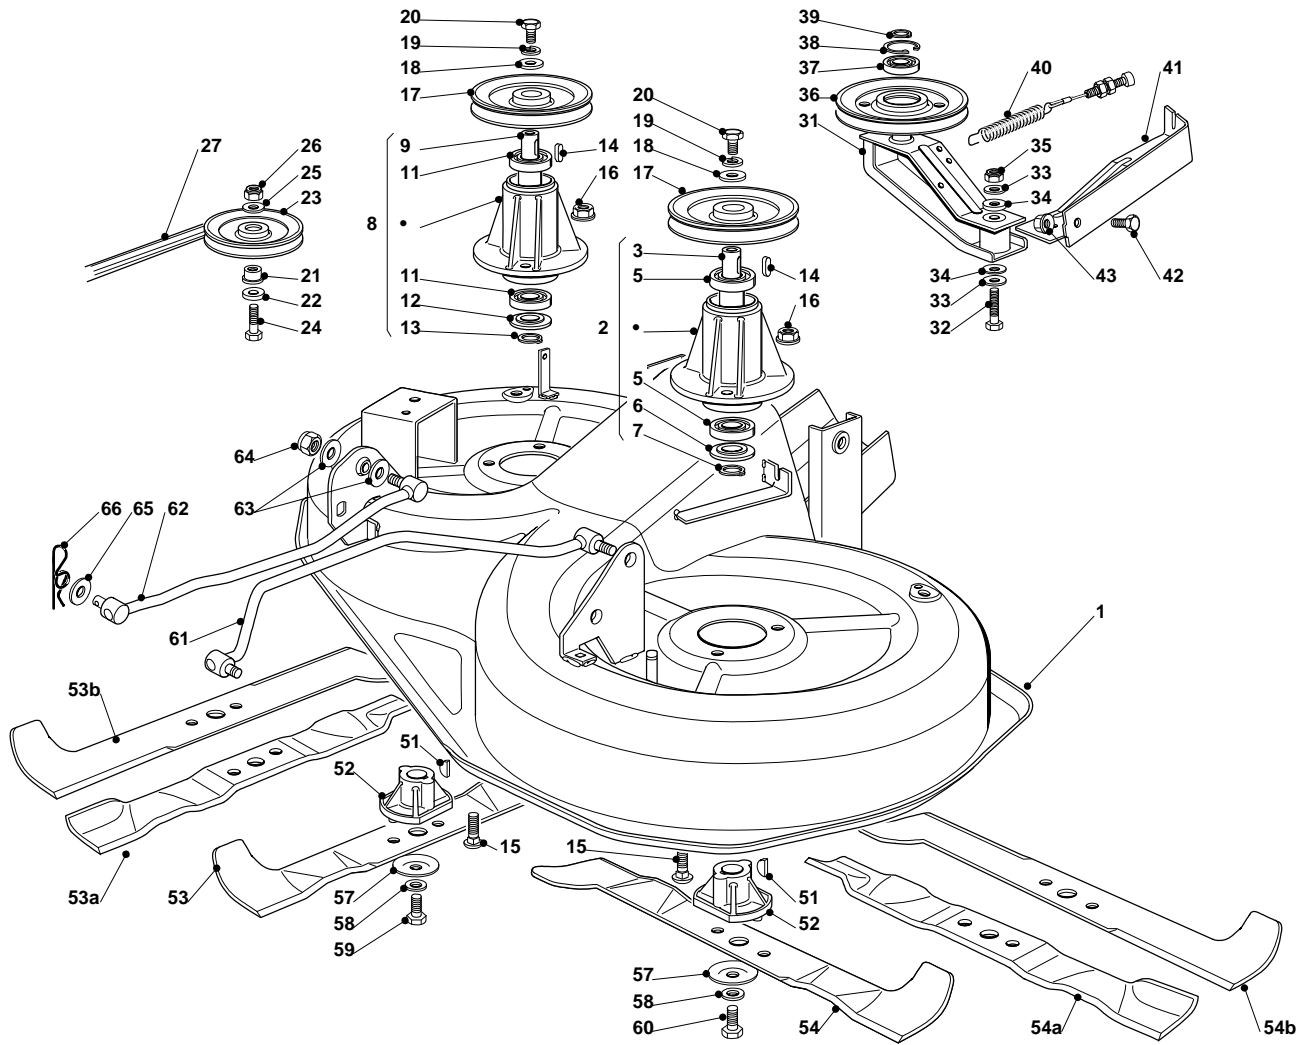

SC 9013 - Model Year 2009

Pos. Fig.	Antal Quantity	Art No Part No	Benämning	Description	Anmärkning Notes
1	1	82564075/0	Plate	Plate	
2	1	82207202/0	Fläns	Flange Ass.Y (6÷10)	
3	1	25020802/0	Axel	Shaft	
5	2	19216032/0	Kullager	Bearing	
6	1	25160501/0	Dammskydd	Dust Cover	
7	1	12609260/0	Seegerring	Seeger	
8	1	82207203/0	Fläns	Right Flange Ass.Y (9÷13)	
9	1	25020803/0	Axel	Shaft	
11	2	19216032/0	Kullager	Bearing	
12	1	25160501/0	Dammskydd	Dust Cover	
13	1	12609260/0	Seegerring	Seeger	
14	2	12139480/0	Kil	Key	
15	6	12818700/0	Skruv	Screw	
16	6	12154210/0	Mutter	Nut	
17	2	25601563/0	Remskiva	Pulley	
18	2	25670007/0	Bricka	Washer	
19	2	12583500/0	Låsbricka	Grower	
20	2	12793102/0	Skruv	Screw	
21	1	25160007/0	Distans	Spacer	
22	1	25670007/0	Bricka	Washer	
23	1	25601555/0	Remskiva	Pulley	
24	1	12691115/0	Skruv	Screw	
25	1	12523060/0	Bricka	Washer	
26	1	12155000/0	Mutter	Nut	
27	1	35065701/0	Drivrem	Belt	
31	1	82318141/2	Arm	Lever	
32	1	12691700/0	Skruv	Screw	
33	2	12523070/0	Bricka	Washer	
34	2	22672152/0	Bricka	Washer	
35	1	12155000/0	Mutter	Nut	
36	1	25601564/0	Remskiva	Pulley