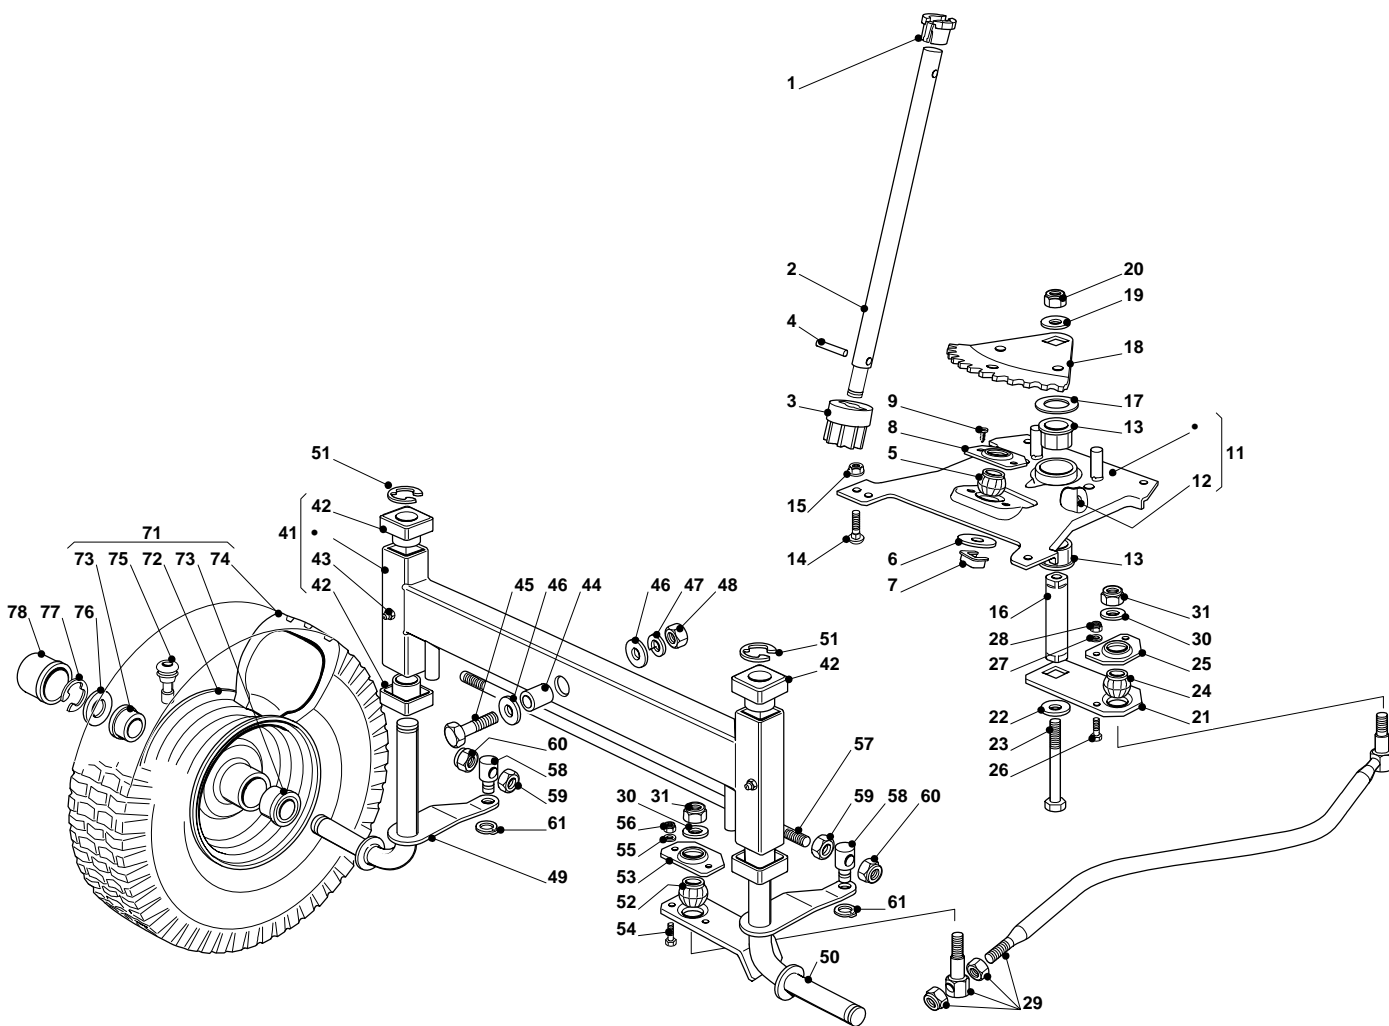

Pos. Fig.	Antal Quantity	Art No Part No	Benämning	Description	Anmärkning Notes