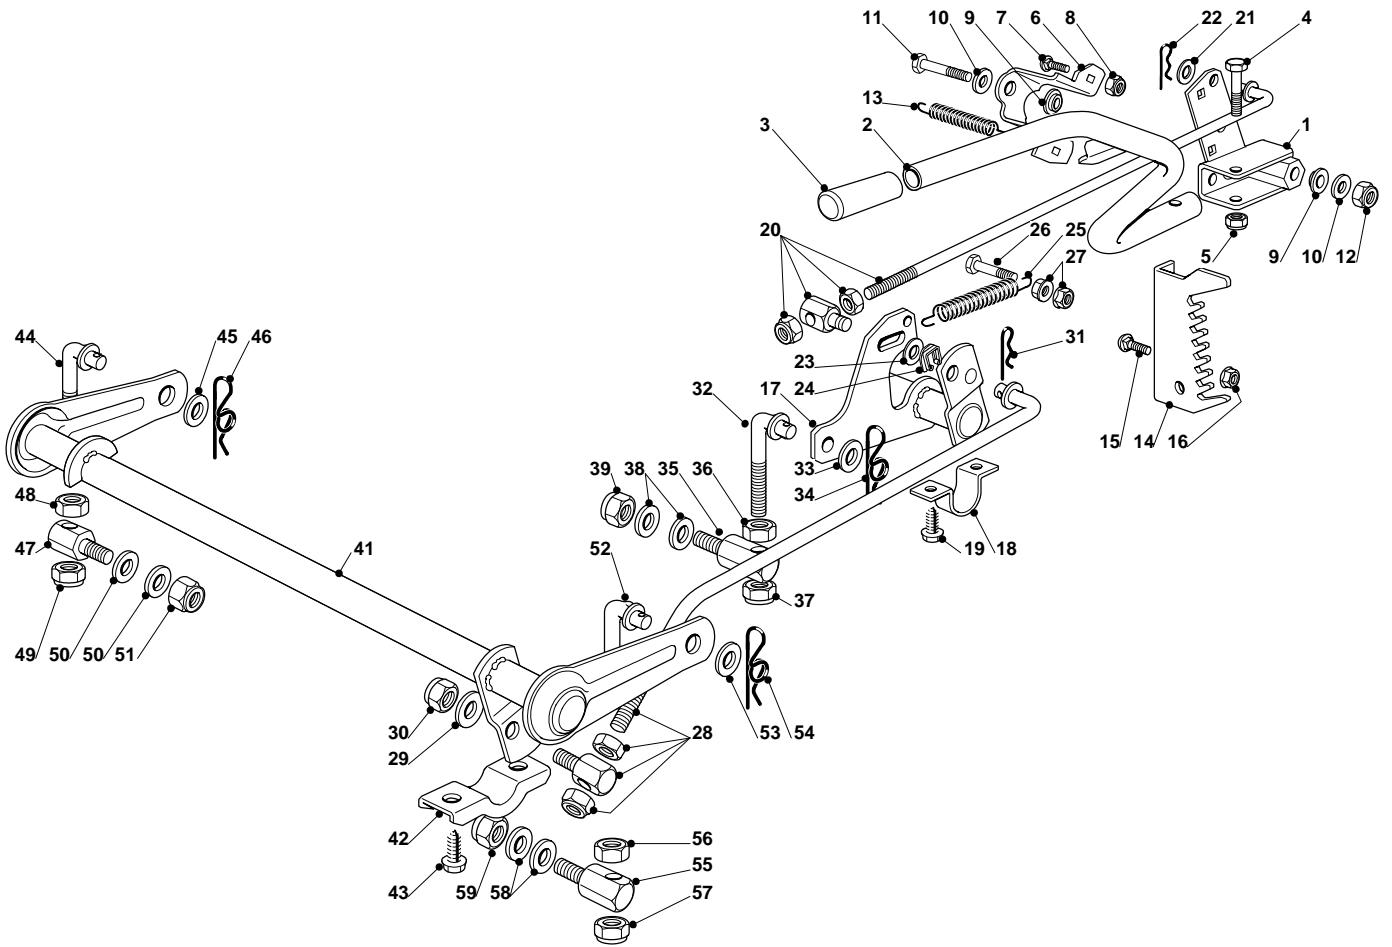

Pos. Fig.	Antal Quantity	Art No Part No	Benämning	Description	Anmärkning Notes
1	1	82774249/0	Klämma	Clamp	
2	1	82318219/0	Arm	Lever	
3	1	25394508/0	Handtag	Handle	
4	1	12674700/0	Skruv	Screw	
5	1	12154510/0	Mutter	Nut	
6	1	25650113/0	Plåt	Plate	
7	2	12818690/0	Skruv	Screw	
8	2	12155000/0	Mutter	Nut	
9	2	22041980/0	Distans	Spacer	
10	2	12523060/0	Bricka	Washer	
11	1	12691600/0	Skruv	Screw	
12	1	12155000/0	Mutter	Nut	
13	1	25430259/0	Fjäder	Spring	
14	1	25735511/0	Sector	Sector	
15	2	12818690/0	Skruv	Screw	
16	2	12293201/0	Mutter	Nut	
17	1	82000387/0	Axel	Axle	
18	2	25547041/0	Plåt	Plate	
19	4	12731601/0	Skruv	Screw	
20	1	82000536/0	Länk	Rod	
21	1	25670011/0	Bricka	Washer	
22	1	24487998/0	Lísni	Cotter Pin	
23	1	25670008/1	Bricka	Washer	
24	1	12436050/0	Lísplatta	Plate	
25	1	22446402/0	Fjäder	Spring	
26	1	12792410/0	Skruv	Screw	
27	2	12292102/0	Mutter	Nut	
28	1	82000537/0	Vevstake	Connecting Rod	
29	2	25670008/1	Bricka	Washer	
30	1	12156602/0	Mutter	Nut	
31	1	24487998/0	Lísni	Cotter Pin