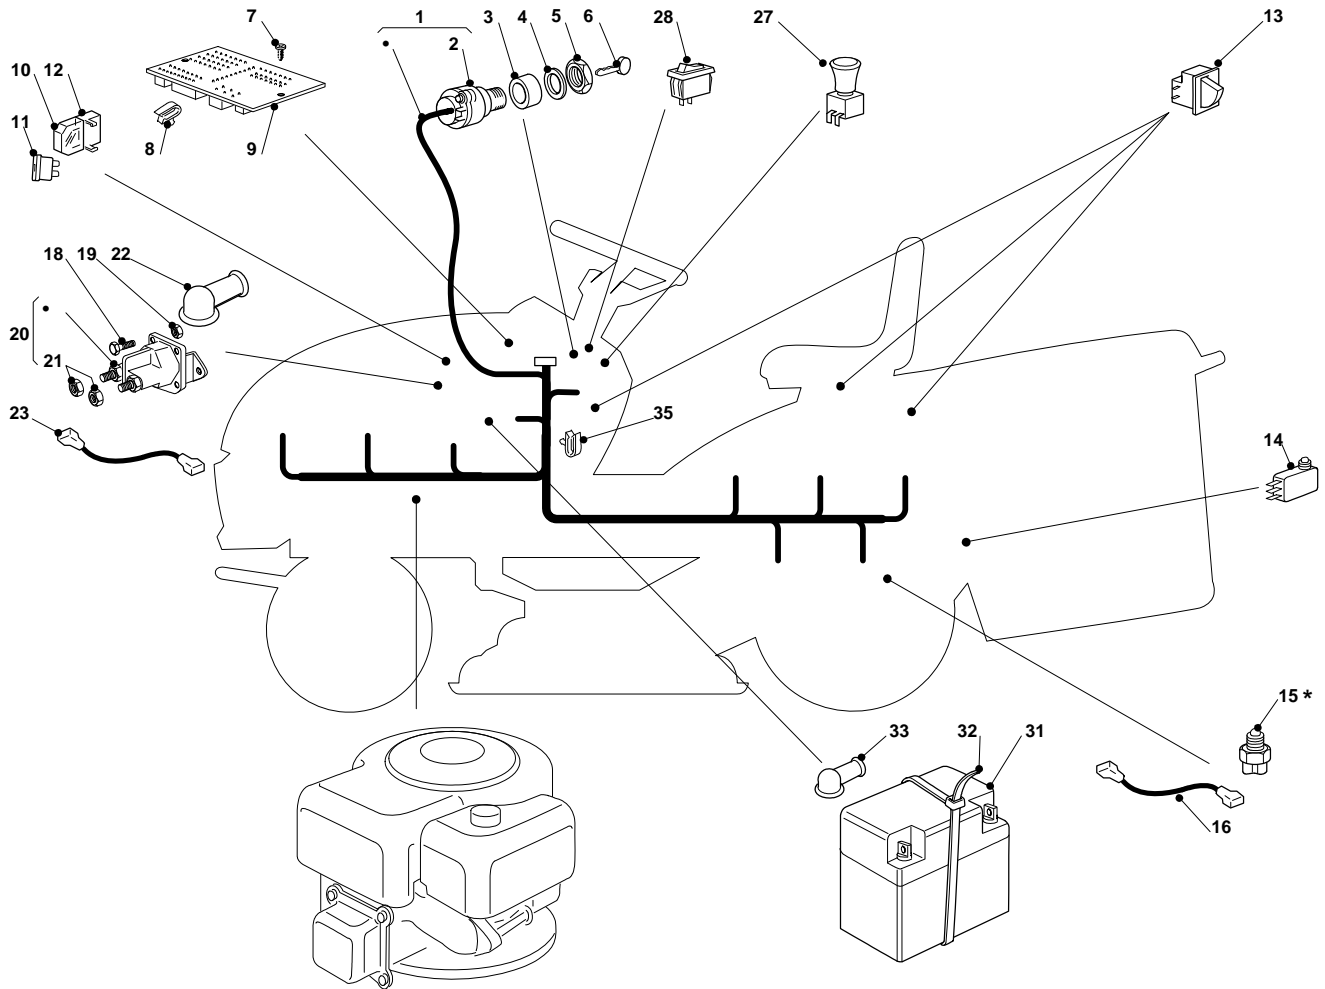

Pos. Fig.	Antal Quantity	Art No Part No	Benämning	Description	Anmärkning Notes
1	1	82040143/0	Kabel	Cables Ass.Y	
2	1	18450072/0	Brytare	Starting Switch	
3	1	18550136/0	Distans	Spacer	
4	1	18550135/0	Bricka	Washer	
5	1	18400862/0	Ringmutter	Ringnut	
6	1	18210022/0	Starting Key	Starting Key	
7	3	12727810/0	Skruv	Screw	
9	1	125722430/1	Electronic Card	Electronic Card	
10	2	33215000/0	Kípa	Cover	
11	1	33340036/0	Säkring	Fuse 25 A	
11	1	33340040/0	Säkring	Fuse 10 A	
12	2	33500007/0	Säkring	Fuse Carrier	
13	3	19410606/0	Micro	Micro	
14	1	19410605/1	Brytare	Full Grasscat. Microsw.	
15	1	*	Motor	Engine	
16	1	25065026/0	Kabel	Cable (Mech.)	
18	2	12791213/1	Skruv	Screw	
19	2	12292102/0	Mutter	Nut	
20	1	18736110/0	Starter Relay	Starter Relay	
21	2	12360352/0	Mutter	Nut	
22	1	18564864/1	Tätningshylsa	Protection	
23	1	25065017/0	Kabel	Cable	
27	1	18450068/0	Kopplingshus	Clutch Switch	
28	1	18450060/1	Farilamp Switch	Farilamp Switch	
31	1	18120002/1	Batteri	Battery	
32	1	133320028/0	Slangklämma	Fair Led	
33	1	18564861/1	Tätningshylsa	Protection	
35	9	33320506/0	Kabelhållare	Fairled