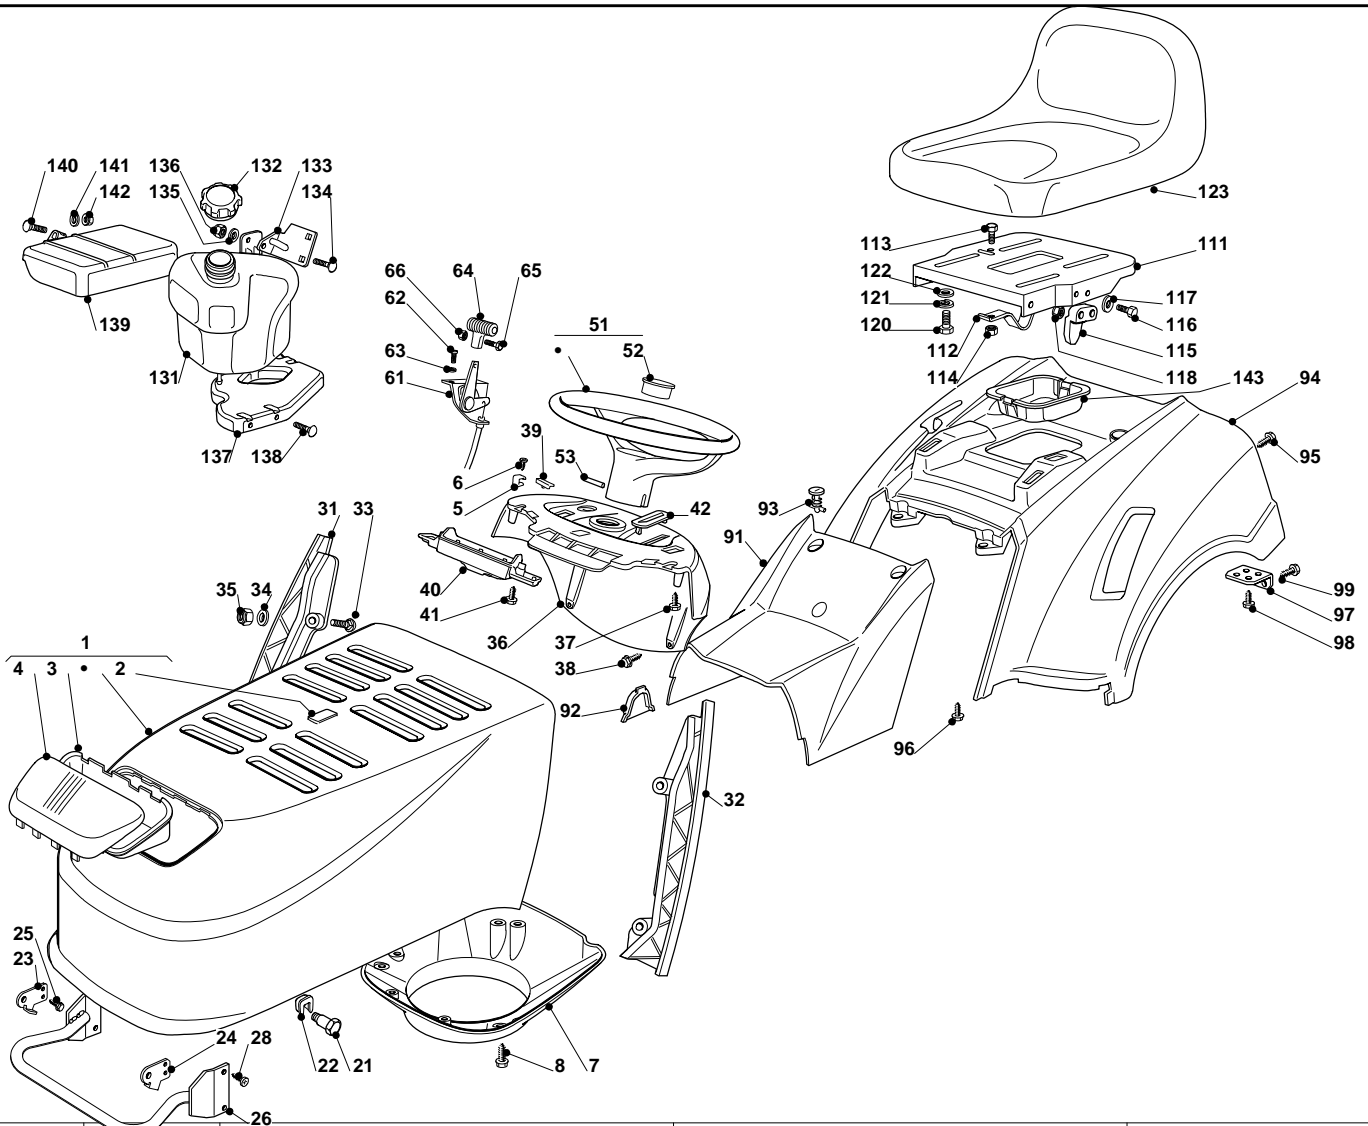

Pos. Fig.	Antal Quantity	Art No Part No	Benämning	Description	Anmärkning Notes
1	1	82076832/0	Motorhuv	Engine Hood Yellow	
2	1	25547104/0	Platta	Plate Red	
3	1	25485001/0	Lights Parabola	Lights Parabola	
4	1	25410865/0	Frontklipa	Grill	
5	2	25430215/0	Axelhylsa	Coupling Spring	
6	2	12728450/0	Skruv	Screw	
7	1	25108028/0	Intake Separator	Intake Separator	
8	3	12728686/0	Skruv	Screw	
21	2	25510039/0	Sprint	Pin	
22	2	12436050/0	Låsplatta	Plate	
23	1	25547089/0	Pilt	Right Plate	
24	1	25547091/0	Platta	Left Plate	
25	4	12731580/0	Skruv	Screw	
26	1	82869031/0	Ljuddämparskydd	Muffler Protection	
28	4	12734995/0	Skruv	Screw	
31	1	25599008/0	Right Dashboard Supp.	Right Dashboard Supp.	
32	1	25599009/0	Left Dashboard Supp.	Left Dashboard Supp.	
33	4	12815221/0	Skruv	Screw	
34	4	12521330/0	Bricka	Washer	
35	4	12154510/0	Mutter	Nut	
36	1	25120189/0	Panel	Dashboard	
37	2	12728440/0	Skruv	Screw	
38	2	12735402/0	Skruv	Screw	
39	2	25260000/0	Hylsa	Grommet	
40	1	25600074/0	Skydd-röd	Card Protection	
41	2	12735402/0	Skruv	Screw	
42	2	25547181/0	Pilt	Plate	
51	1	25961201/0	Stift	Steering Wheel	
52	1	25120230/0	Lock	Cap	
53	1	12620299/0	Stift	Pin	
61	1	182000212/0	Gasreglage	Accelerator