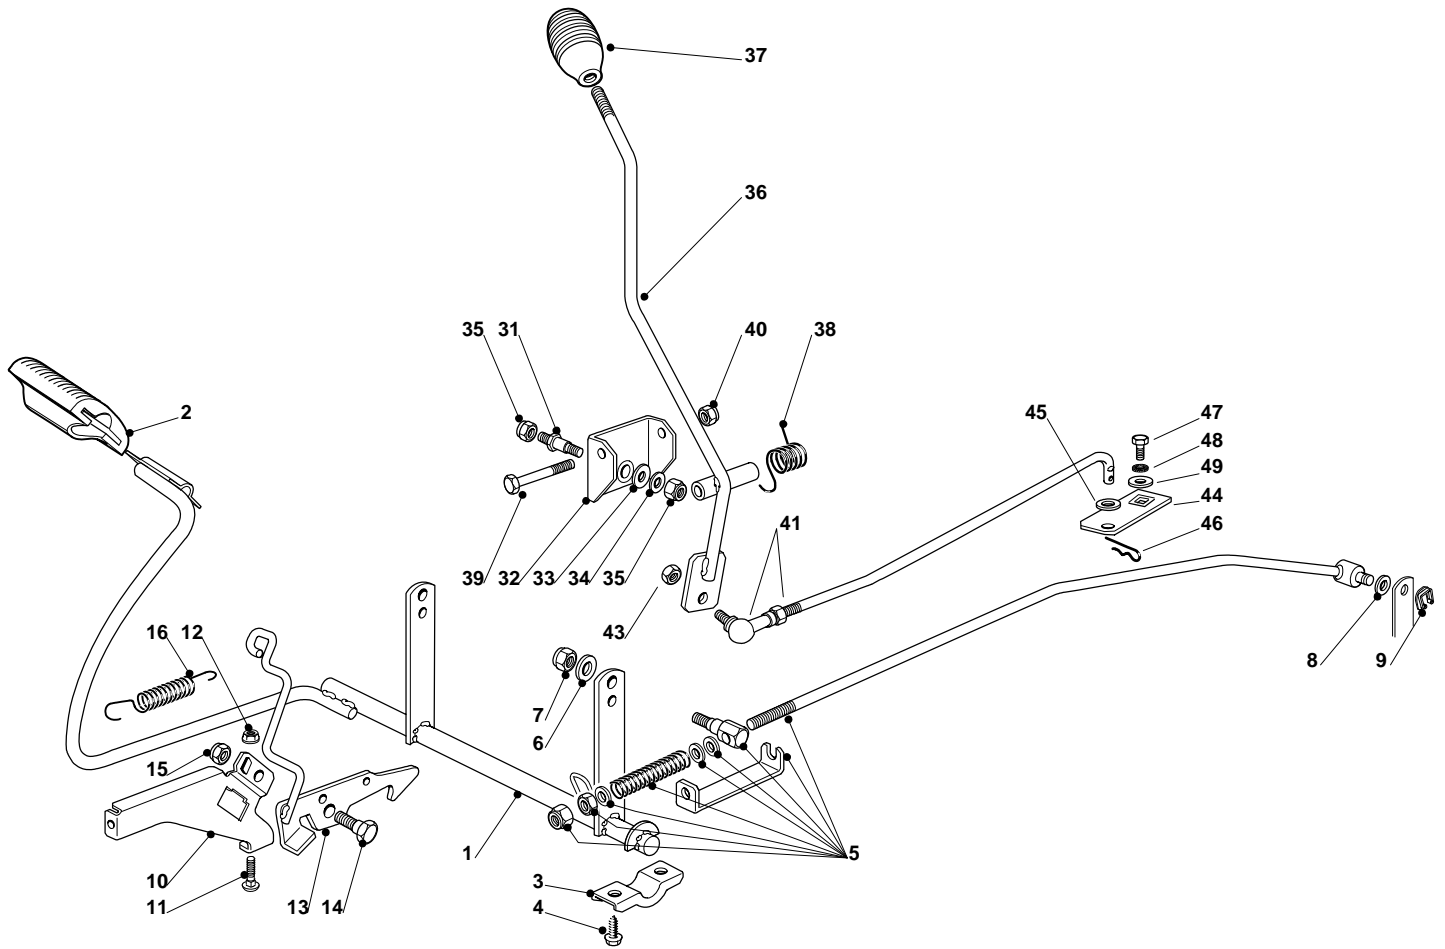

Pos. Fig.	Antal Quantity	Art No Part No	Benämning	Description	Anmärkning Notes

**SC 9013 - Model Year 2009**

Pos. Fig.	Antal Quantity	Art No Part No	Benämning	Description	Anmärkning Notes

Pos. Fig.	Antal Quantity	Art No Part No	Benämning	Description	Anmärkning Notes
1	1	82500027/1	Pedal	Pedal	
2	1	25110269/0	Clamp Cover	Clamp Cover	
3	2	27546015/1	Pått	Plate	
4	4	12729601/1	Skruv	Screw	
5	1	82000541/0	Länk	Rod (Dana)	
6	1	12523040/0	Bricka	Washer	
7	1	12154510/0	Mutter	Nut	
8	1	12521350/0	Bricka	Washer	
9	1	12436050/0	Låsplatta	Plate	
10	1	25785261/0	Stöd	Support	
11	2	12815200/0	Skruv	Screw	
12	2	12292102/0	Mutter	Nut	
13	1	82000531/0	Länk	Rod	
14	1	22524970/2	Sprint	Pin	
15	1	12155000/0	Mutter	Nut	
16	1	25430213/0	Fjäder	Spring	
31	1	25510035/0	Sprint	Pin	
32	1	82774247/0	Klämma	Clamp	
33	1	22672152/0	Bricka	Washer	
34	1	12523060/0	Bricka	Washer	
35	2	12155010/0	Mutter	Nut	
36	1	82318215/0	Arm	Gearshift	
37	1	25394510/0	Knopp	Knob	
38	1	25430258/0	Fjäder	Spring	
39	1	12692050/0	Skruv	Screw	
40	1	12155000/0	Mutter	Nut	
41	1	382000545/0	Länk	Rod (Dana)	
43	1	12155000/0	Mutter	Nut	
44	1	25318169/0	Arm	Gearshift	
45	1	12521340/0	Bricka	Washer	
46	1	24487997/0	Låsnål	Cotter Pin	