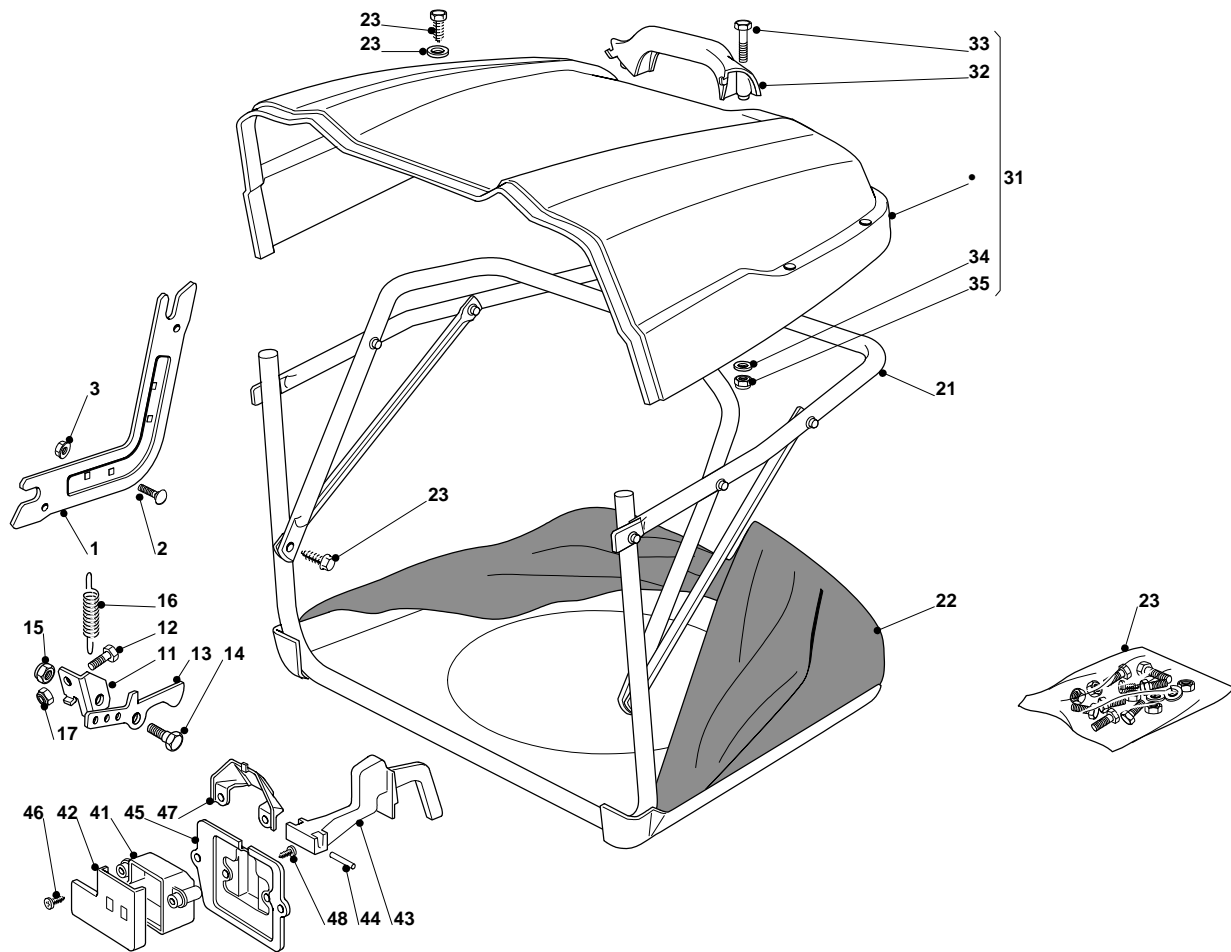

Pos. Fig.	Antal Quantity	Art No Part No	Benämning	Description	Anmärkning Notes
1	2	25785277/0	Stöd	Support	
2	4	12293201/0	Mutter	Nut	
3	4	12818690/0	Skruv	Screw	
11	1	25755031/0	Fästvinkel	Bracket	
12	1	12789000/0	Skruv	Screw	
13	1	25774315/0	Klämma	Bracket	
14	1	25510080/0	Sprint	Pin	
15	1	12292102/0	Mutter	Nut	
16	1	22450432/0	Fjäder	Spring	
17	1	12154330/0	Mutter	Nut	
21	1	82800110/0	Chassi	Front Frame	
22	1	82105974/0	Uppsamlare	Grasscatcher	
23	1	82180047/0	Skruvsats	Screws Outfit	
31	1	82110273/0	Kåpa	Grass-Catcher Cover, Black	
32	1	27394000/0	Handtag	Handle	
33	2	12789020/0	Skruv	Screw	
34	2	12523020/0	Bricka	Washer	
35	2	12154330/0	Mutter	Nut	
41	1	25600041/0	Skydd	Micro Protection	
42	1	25600042/0	Överbelastningsskydd	Protection Cover	
43	1	25318124/0	Arm	Lever	
44	1	12400030/0	Stift	Pin	
45	1	25785272/0	Knivskydd	Micro Protection	
46	1	12728510/0	Skruv	Screw	
47	1	25600048/0	Överbelastningsskydd	Protection Cover	
48	2	12735110/0	Skruv	Screw