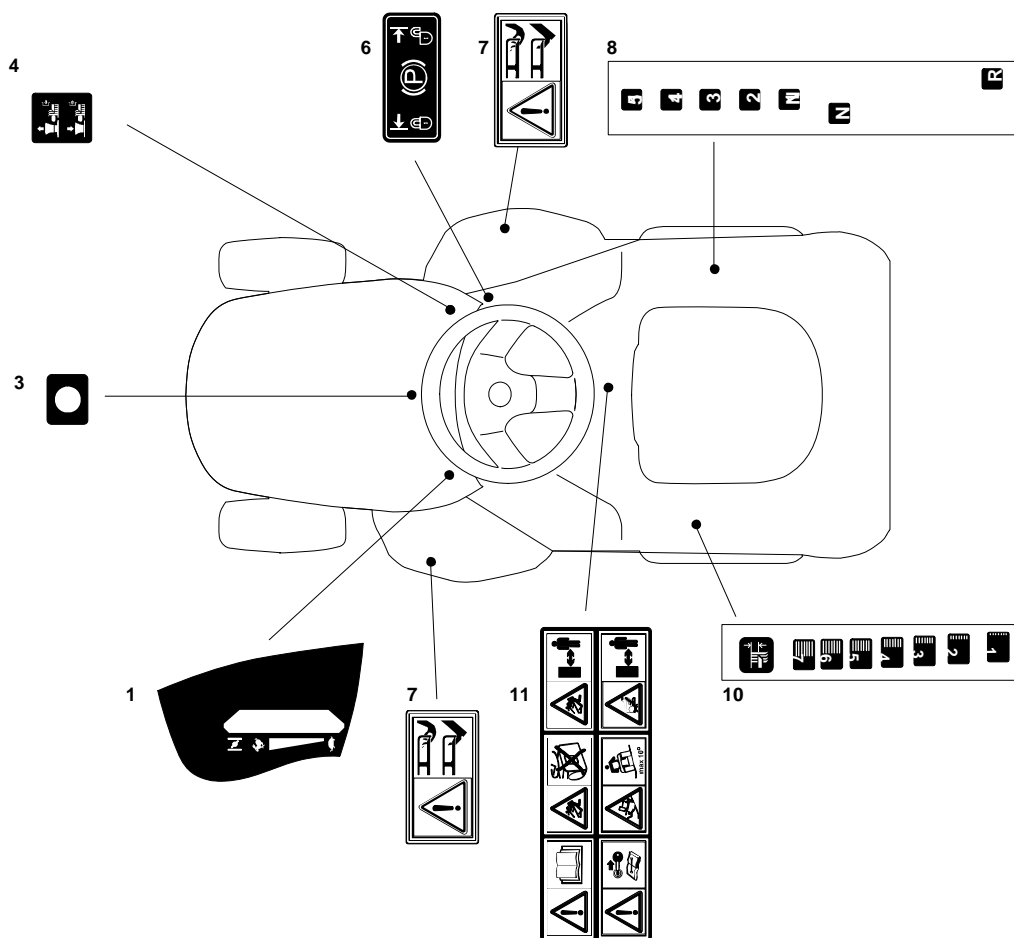

Pos. Fig.	Antal Quantity	Art No Part No	Benämning	Description	Anmärkning Notes
1	1	14361440/0	Dekal	Label	
3	1	25420018/0	Dekal	Label	
4	1	14361438/0	Dekal	Label	
6	1	14361452/0	Dekal	Label	
7	2	114356699/1	Dekal	Label	
8	1	14361447/0	Dekal	Label (Mech.)	
10	1	14361441/0	Dekal	Label	
11	1	14361553/0	Dekal	Label