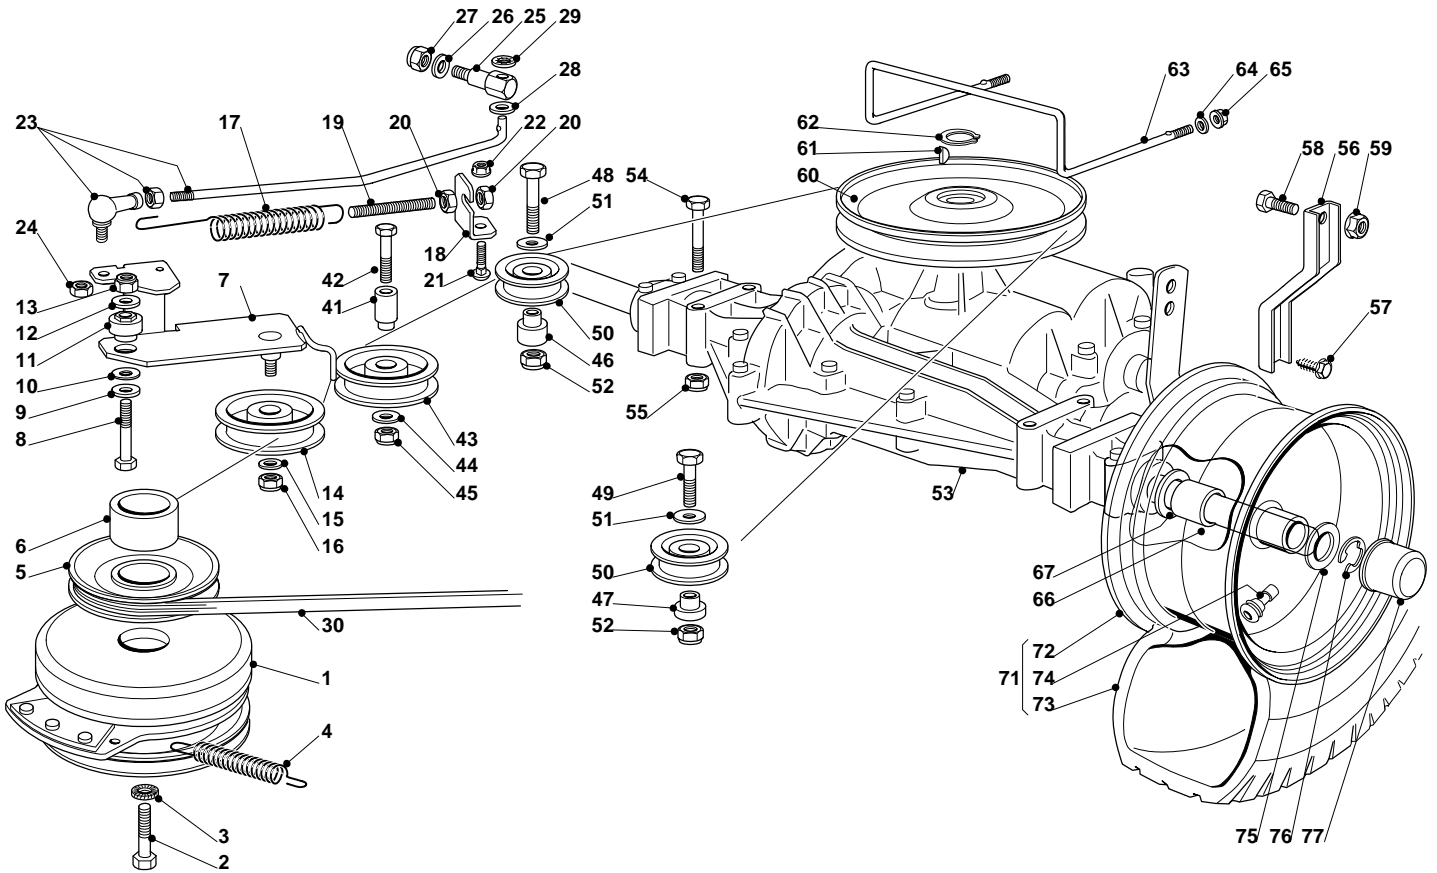

Pos. Fig.	Antal Quantity	Art No Part No	Benämning	Description	Anmärkning Notes
1	1	118399063/0	Koppling	Clutch	
2	1	12737320/0	Skruv	Screw	
3	1	12543000/0	Bricka	Washer	
4	1	22430216/0	Fjäder	Spring	
5	1	25601567/0	Remskiva	Pulley	
6	1	25160021/0	Distans	Spacer	
7	1	82318217/0	Arm	Lever	
8	1	12691115/0	Skruv	Screw	
9	1	12523060/0	Bricka	Washer	
10	1	27670055/0	Bricka	Washer	
11	1	25510087/0	Sprint	Pin	
12	1	12523060/0	Bricka	Washer	
13	1	12155000/0	Mutter	Nut	
14	1	25601554/0	Remskiva	Pulley	
15	1	12523060/0	Bricka	Washer	
16	1	12155000/0	Mutter	Nut	
17	1	25430260/0	Fjäder	Spring	
18	1	25755049/0	Fästvinkel	Bracket	
19	1	25840005/0	Stång	Tie Rod	
20	2	12293200/0	Mutter	Nut	
21	1	12818690/0	Skruv	Screw	
22	1	12293201/0	Mutter	Nut	
23	1	82820013/0	Tie Rod Ass.Y	Tie Rod Ass.Y	
24	1	12155000/0	Mutter	Nut	
25	1	25510063/0	Sprint	Pin	
26	2	25670011/0	Bricka	Washer	
27	1	12155000/0	Mutter	Nut	
28	1	12521350/0	Bricka	Washer	
29	1	12604899/0	Låsbricka	Crown Fastener	
30	1	35062012/0	Drivrem	Belt	
41	1	125510100/0	Sprint	Pin