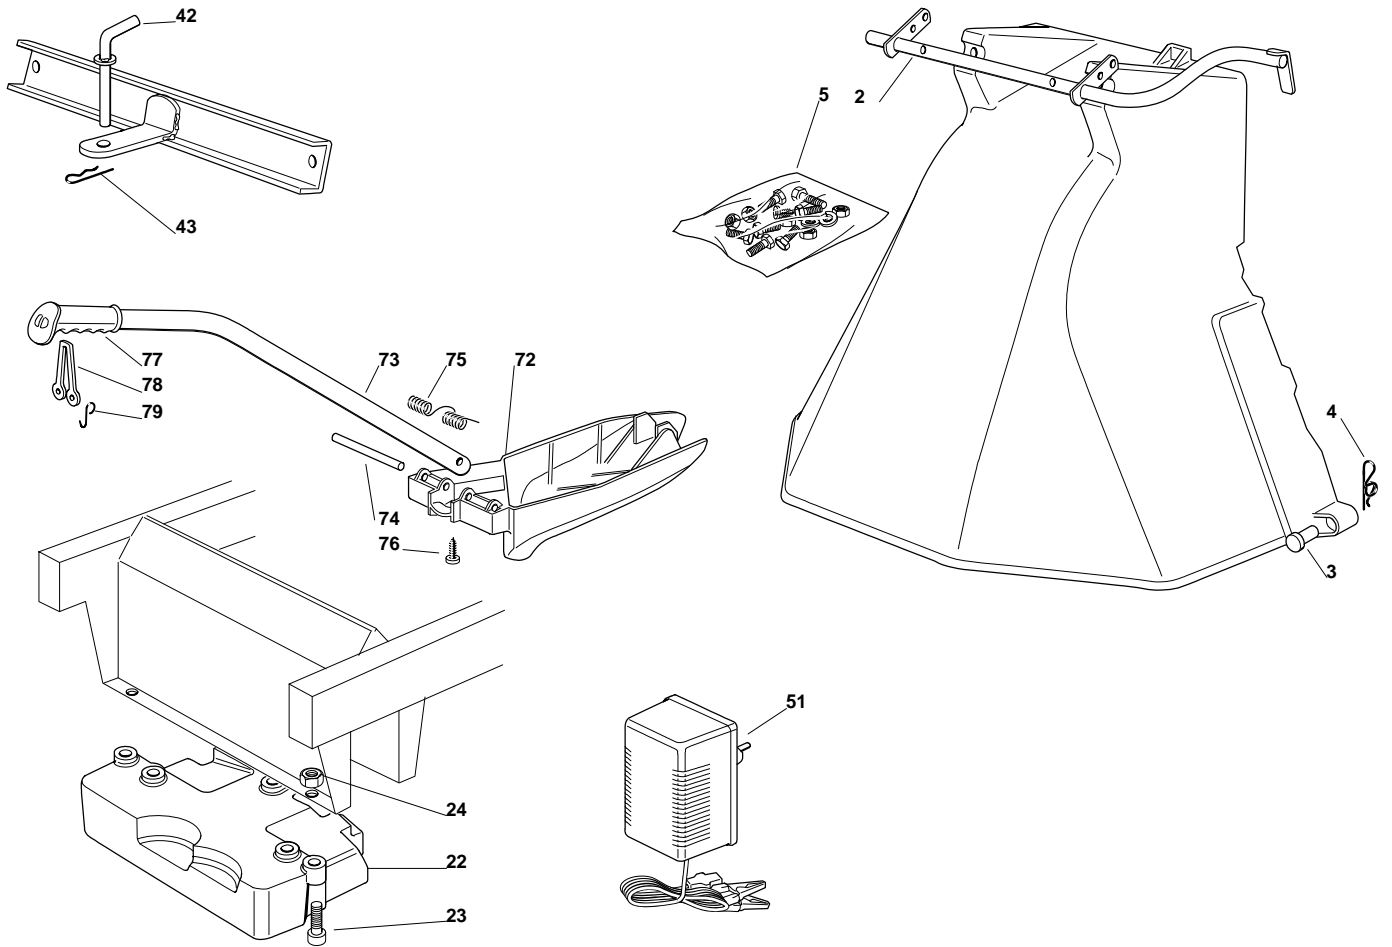

Pos. Fig.	Antal Quantity	Art No Part No	Benämning	Description	Anmärkning Notes
2	1	82869035/0	Support	Support	
3	2	25510022/0	Sprint	Pin	
4	2	24487998/0	Låsnål	Cotter Pin	
5	1	82180062/0	Skruvsats	Screws Outfit	
22	1	25519997/1	Weight	Weight	
23	3	12760520/0	Skruv	Screw	
24	3	12155000/0	Mutter	Nut	
42	1	25510021/1	Sprint	Pin	
43	1	24487999/0	Låsnål	Cotter Pin	
51	1	82180050/0	Batteriladdare	Battery Charger	
51	1	82180052/0	Batteriladdare	Battery Charger (U.K.)	
72	1	25140093/0	Deflektor	Deflector	
73	1	25394007/0	Styre	Handle	
74	1	25510077/0	Sprint	Pin	
75	1	25430245/0	Fjäder	Spring	
76	1	12735410/0	Skruv	Screw	
77	1	25280000/1	Handtag	Handgrip	
78	1	25840011/1		Elastic Tie-Rod	
79	2	25253004/0	Hake	Hook