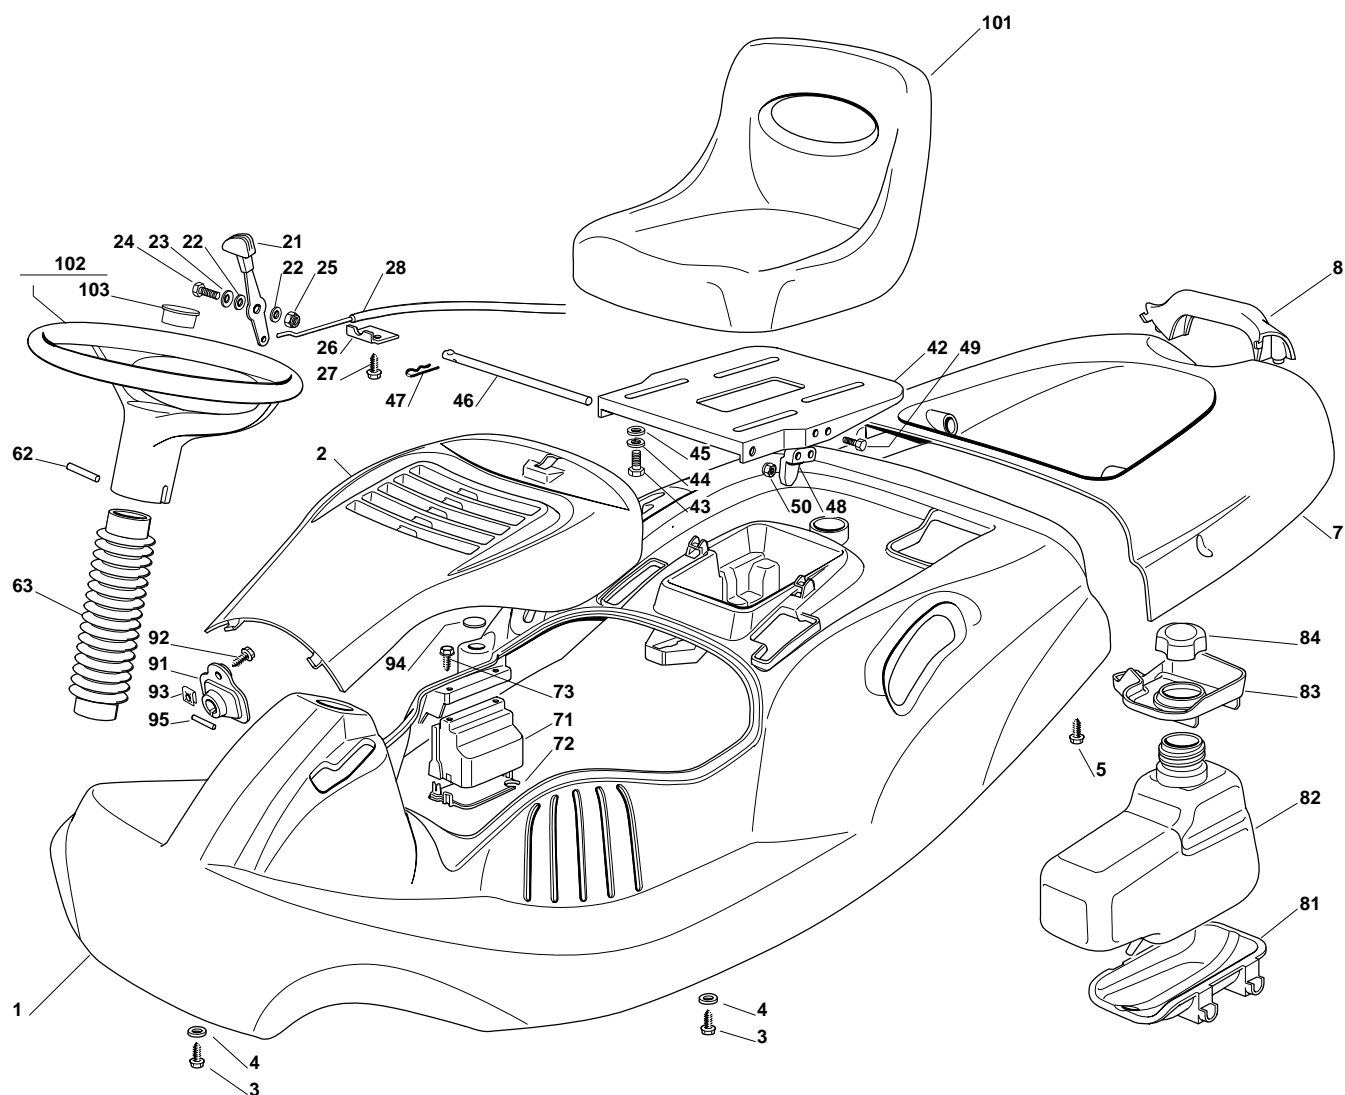

Genuine Spare Parts

SR 6365

Pos. Fig.	Antal Quantity	Art No Part No	Benämning	Description	Anmärkning Notes
3	1	84783015/1	Stöd	Support	
4	2	27772121/0	Klämma	Clamp	
5	6	12735121/0	Skruv	Screw	
6	2	27650115/1	Trådbygel	Stiffening	
7	10	12735121/0	Skruv	Screw	
8	1	84650105/0	Reduktion	Stiffening	
9	4	12735121/0	Skruv	Screw	
10	1	84783037/0	Support	Support	
11	6	12735121/0	Skruv	Screw	
12	1	27772095/0	Klämma	Clamp	
13	2	12735105/0	Skruv	Screw	
15	2	12735121/0	Skruv	Screw	
16	1	12793701/0	Skruv	Screw	
18	1	12293201/0	Mutter	Nut	
19	1	27869057/0	Support	Support	
20	2	12792099/0	Skruv	Screw	
21	4	12154510/0	Mutter	Nut	
22	1	27773077/0	Fästvinkel	Angle Bracket	
23	1	12791011/0	Skruv	Screw	
24	1	12154510/0	Mutter	Nut	
25	1	27753081/0	Fästvinkel	Angle Bracket	
26	2	12791500/0	Skruv	Screw	
31	1	84545061/0	Platta	Rear Plate	
32	4	12735121/0	Skruv	Screw	
33	2	27650111/0	Reduktion	Stiffening	
34	4	12735121/0	Skruv	Screw	
35	2	27772131/0	Klämma	Clamp	
36	2	12818690/0	Skruv	Screw	
37	2	12521350/0	Bricka	Washer	
38	2	12155000/0	Mutter	Nut	
41	1	27430567/0	Fjäder	Spring	

SR 6365 - Model Year 2009

Pos. Fig.	Antal Quantity	Art No Part No	Benämning	Description	Anmärkning Notes
42	1	27430569/1	Fjäder	Spring	
43	2	27753073/0	Fästvinkel	Angle Bracket	
44	2	12729600/0	Skruv	Screw	
45	1	27734059/0	Sector	Rack	
46	2	12735121/0	Skruv	Screw	
61	1	27753075/0	Fästvinkel	Angle Bracket	
62	1	12735121/0	Skruv	Screw	
63	1	84783041/0	Support	Support	
64	1	12691115/0	Skruv	Screw	
65	1	12155000/0	Mutter	Nut	
66	1	81003375/1	Stödhjul	Wheel	
67	1	12691200/0	Skruv	Screw	
68	1	12523060/0	Bricka	Washer	
69	1	12155000/0	Mutter	Nut	
73	1	84801125/0	Support	Support	
74	1	22170910/0	Sprint	Pin	
75	1	81003375/1	Stödhjul	Wheel	
76	1	12691200/0	Skruv	Screw	
77	1	12523060/0	Bricka	Washer	
78	1	12155000/0	Mutter	Nut	