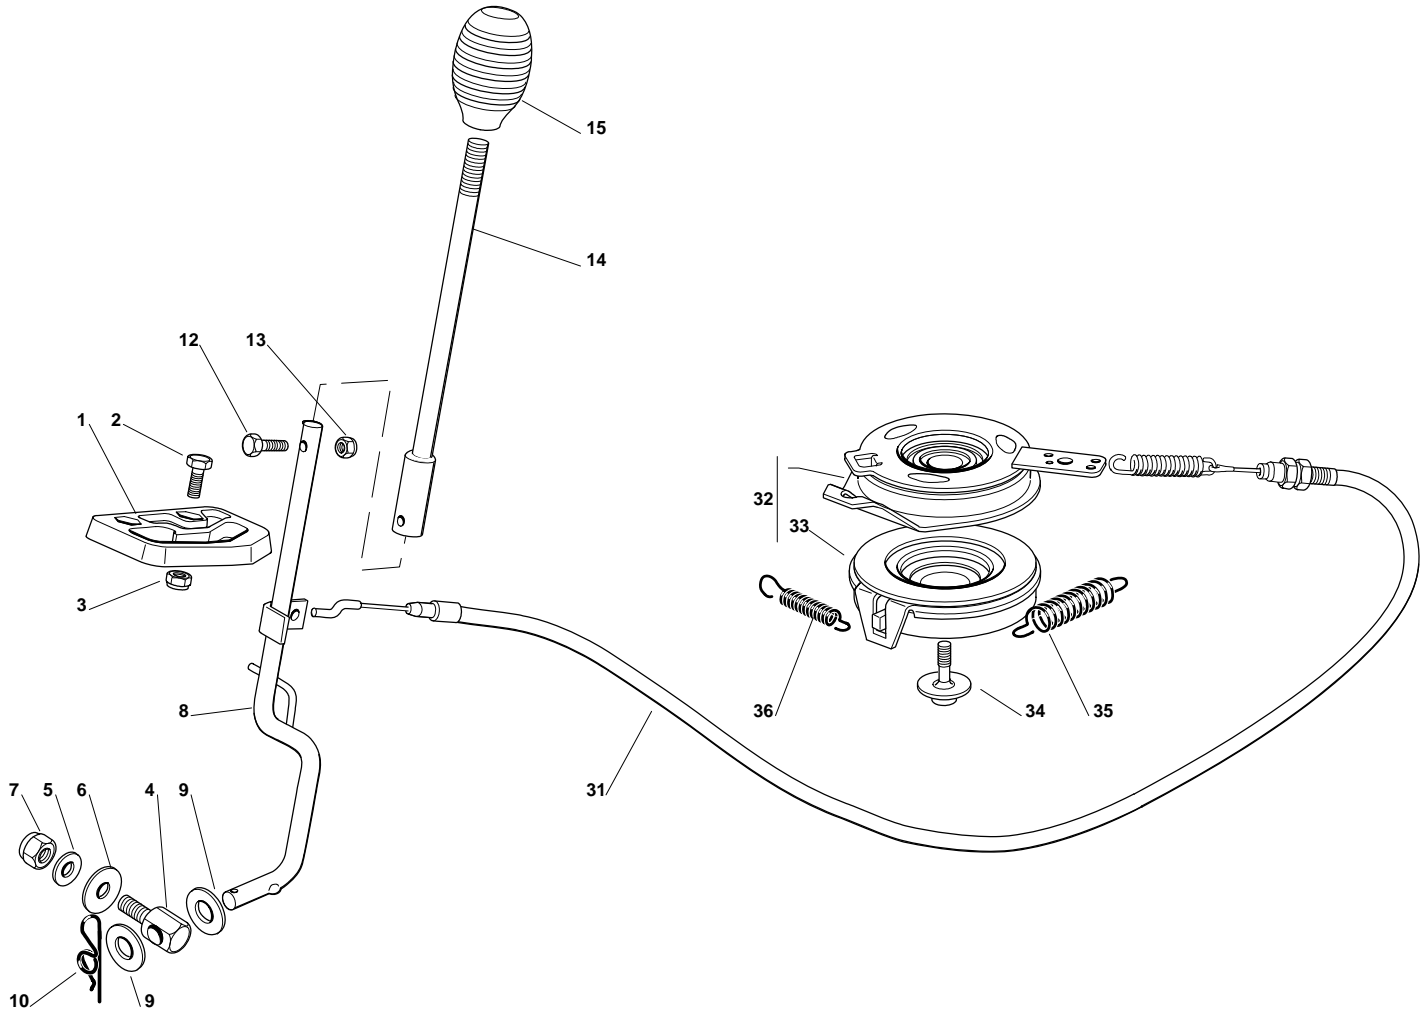

Pos. Fig.	Antal Quantity	Art No Part No	Benämning	Description	Anmärkning Notes
1	1	27487001/0	Glidblock	Shoe	
2	2	12791200/0	Skruv	Screw	
3	2	12154510/0	Mutter	Nut	
4	1	27510107/0	Sprint	Pin	
5	1	25670011/0	Bricka	Washer	
6	1	22672152/0	Bricka	Washer	
7	1	12155000/0	Mutter	Nut	
8	1	84317073/1	Arm	Gearshift	
9	2	21660100/0	Bricka	Washer	
10	1	24487998/0	Låsnål	Cotter Pin	
12	1	12789020/0	Skruv	Screw	
13	1	12154330/0	Mutter	Nut	
14	1	84317079/0	Arm	Gearshift	
15	1	25394510/0	Knopp	Knob	
31	1	84207104/1	Kabel	Cable	
32	1	18399065/1	Koppling kpl	Mechanical Clutch	
33	1	18399066/1	Mechanical Clutch	Mechanical Clutch	
34	1	12735460/0	Skruv	Screw	
35	1	27430579/0	Fjäder	Spring	
36	1	22450110/0	Fjäder	Spring