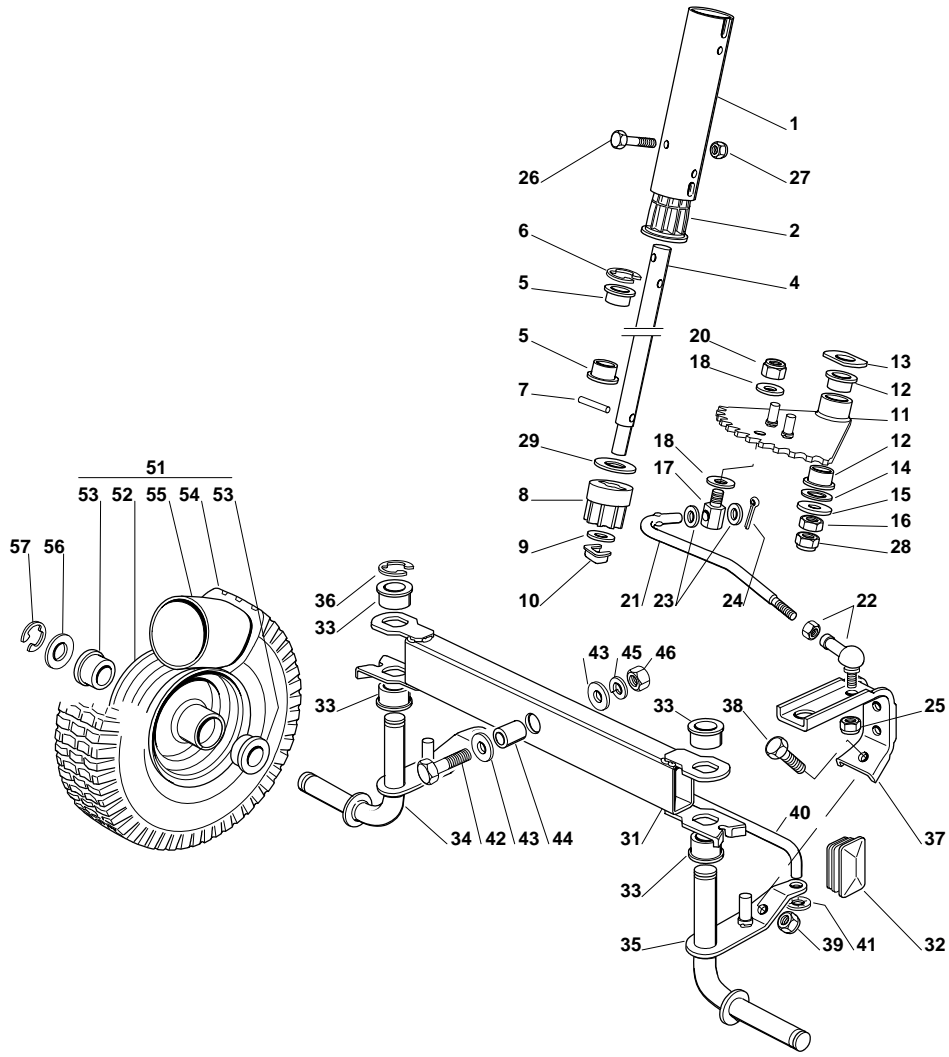

SR 6365 - Model Year 2009

Pos. Fig.	Antal Quantity	Art No Part No	Benämning	Description	Anmärkning Notes
42	1	27430569/1	Fjäder	Spring	
43	2	27753073/0	Fästvinkel	Angle Bracket	
44	2	12729600/0	Skruv	Screw	
45	1	27734059/0	Sector	Rack	
46	2	12735121/0	Skruv	Screw	
61	1	27753075/0	Fästvinkel	Angle Bracket	
62	1	12735121/0	Skruv	Screw	
63	1	84783041/0	Support	Support	
64	1	12691115/0	Skruv	Screw	
65	1	12155000/0	Mutter	Nut	
66	1	81003375/1	Stödhjul	Wheel	
67	1	12691200/0	Skruv	Screw	
68	1	12523060/0	Bricka	Washer	
69	1	12155000/0	Mutter	Nut	
73	1	84801125/0	Support	Support	
74	1	22170910/0	Sprint	Pin	
75	1	81003375/1	Stödhjul	Wheel	
76	1	12691200/0	Skruv	Screw	
77	1	12523060/0	Bricka	Washer	
78	1	12155000/0	Mutter	Nut	

SR 6365 - Model Year 2009

Pos. Fig.	Antal Quantity	Art No Part No	Benämning	Description	Anmärkning Notes
82	1	27733002/1	Tank	Tank	
83	1	27600113/0	Skydd	Guard	
84	1	27790000/1	Lock	Cap	
91	1	27790010/1	Lock	Cap	SR 6365
92	1	12735598/0	Skruv	Screw	SR 6365
93	1	12437503/0	Mutter	Nut	SR 6365
94	1	14358731/0	Dekal	Label	SR 6365
95	1	12622651/0	Stift	Pin	SR 6365
101	1	25722453/1	Seat	Seat	SR 6365E - SR 6365
102	1	27961230/0		Steering Wheel	SR 6365E - SR 6365
103	1	25120230/0	Lock	Cap	