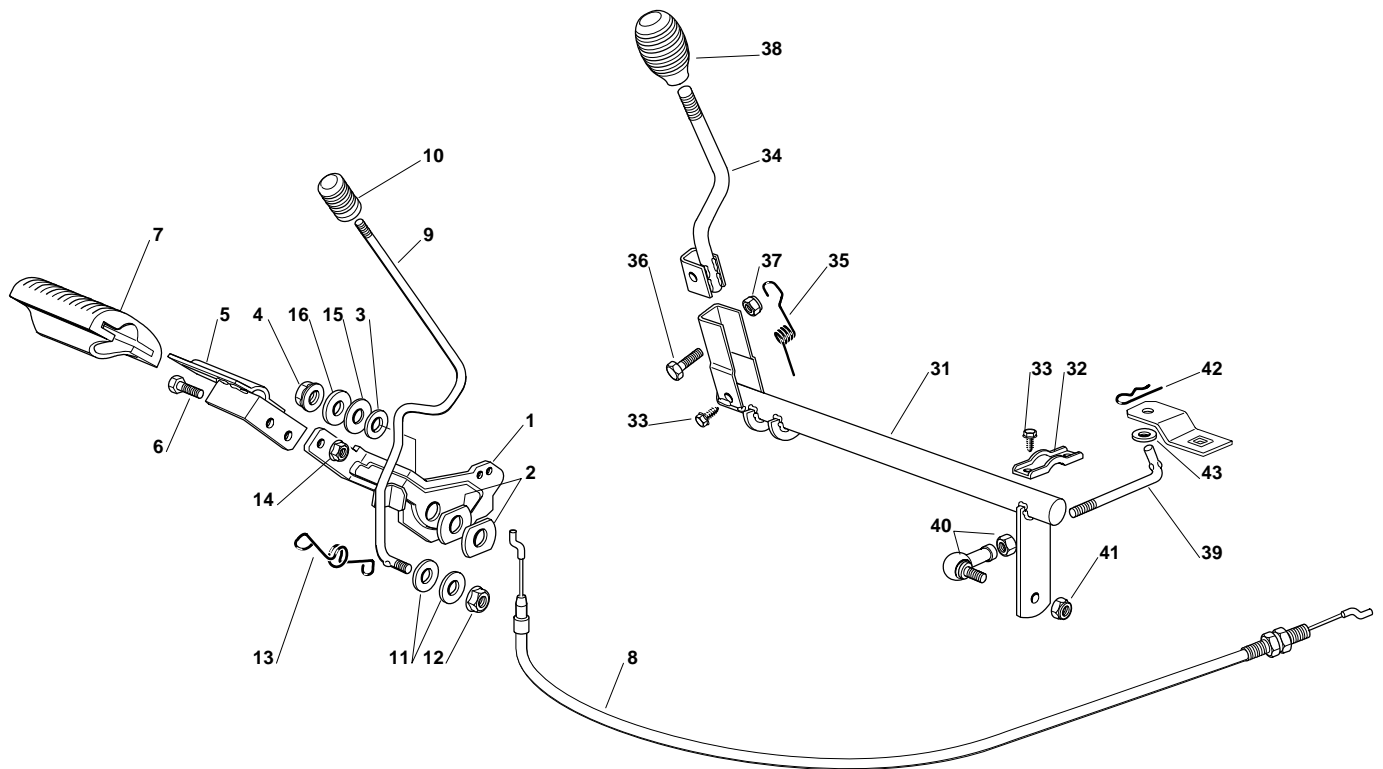

Pos. Fig.	Antal Quantity	Art No Part No	Benämning	Description	Anmärkning Notes
1	1	27500051/0	Pedal	Pedal	
2	2	27670054/0	Bricka	Washer	
3	1	12521350/0	Bricka	Washer	
4	1	12154210/0	Mutter	Nut	
5	1	84503005/0	Pedal Upper	Pedal Upper	
6	2	12791200/0	Skruv	Screw	
7	1	25110269/0	Clamp Cover	Clamp Cover	
8	1	84207105/0	Kabel	Cable	
9	1	27034064/1	Länk	Rod	
10	1	27395050/1	Knopp	Knob	
11	2	25670011/0	Bricka	Washer	
12	1	12154210/0	Mutter	Nut	
13	1	27430564/0	Fjäder	Spring	
14	2	12292102/0	Mutter	Nut	
15	1	27670055/0	Bricka	Washer	
16	1	12523060/0	Bricka	Washer	
31	1	84001021/0	Axel	Axle	
32	2	27546015/1	Plåt	Plate	
33	5	12729600/0	Skruv	Screw	
34	1	84317071/0	Arm	Gearshift	
35	1	27430570/1	Fjäder	Spring	
36	1	12674700/0	Skruv	Screw	
37	1	12154510/0	Mutter	Nut	
38	1	25394510/0	Knopp	Knob	
39	1	27034063/0	Länk	Rod	
40	1	22746601/0	Ledklåpa, vä+hö	Joint	
41	1	12155000/0	Mutter	Nut	
42	1	24487997/0	Låsnål	Cotter Pin	
43	1	25670011/0	Bricka	Washer