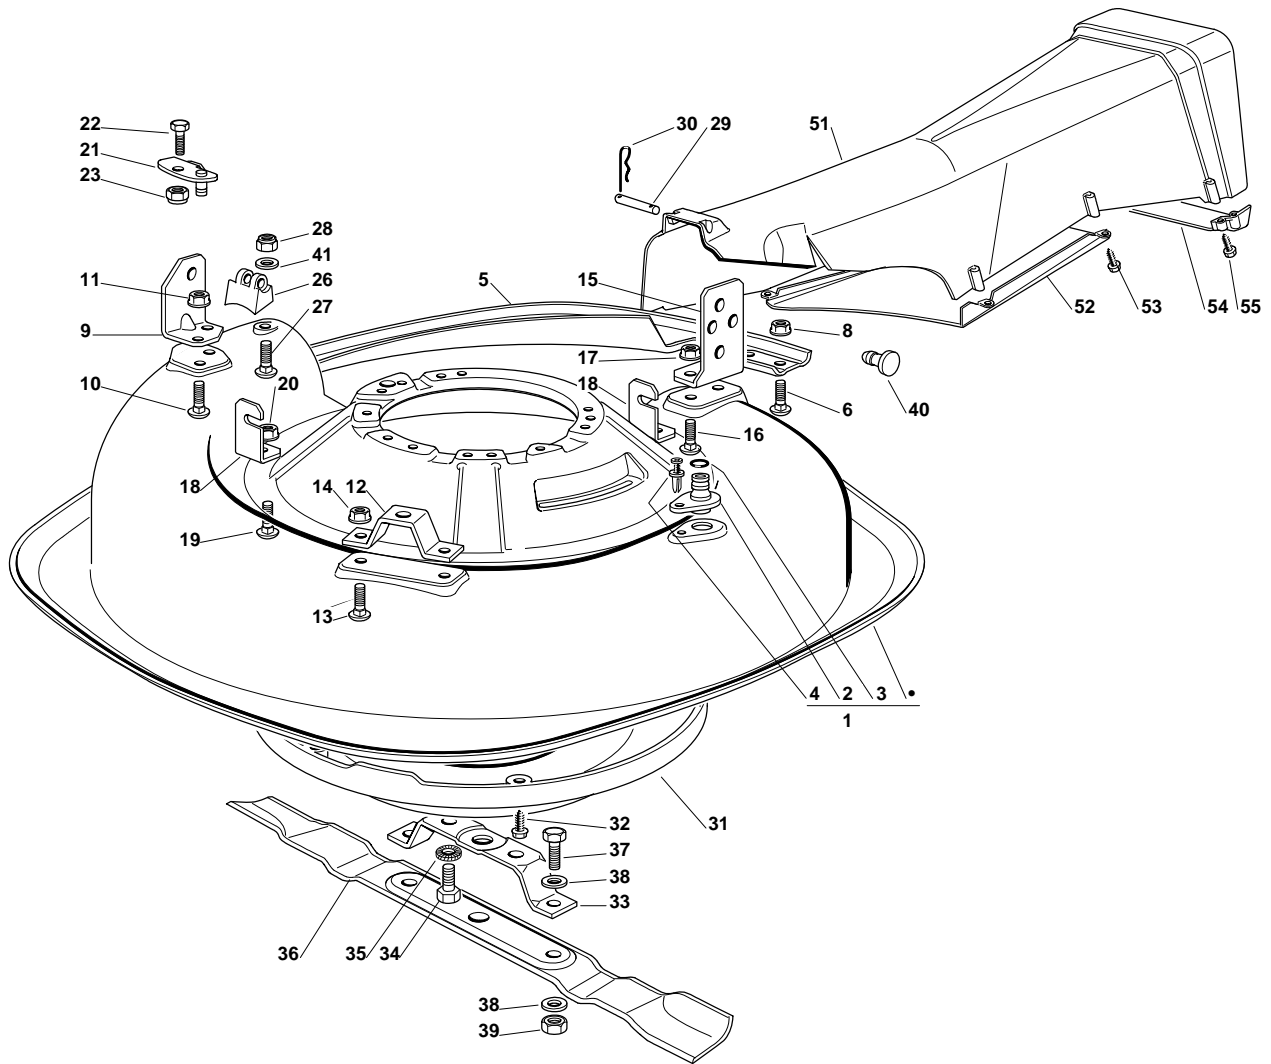

Pos. Fig.	Antal Quantity	Art No Part No	Benämning	Description	Anmärkning Notes
1	1	384564095/1	Cutting Plate, Black	Cutting Plate, Black	
2	1	25033060/0	Water Hose Connection	Water Hose Connection	
3	1	19035000/0	O-ring	Or Ring	
4	1	12500030/0	Rivet	Rivet	
5	1	84650103/0	Reduktion	Stiffening	
6	4	12815200/0	Skruv	Screw	
8	4	12292102/0	Mutter	Nut	
9	1	27772119/0	Klämma	Clamp	
10	2	12818690/0	Skruv	Screw	
11	2	12293201/0	Mutter	Nut	
12	1	27772133/0	Klämma	Clamp	
13	2	12818690/0	Skruv	Screw	
14	2	12293201/0	Mutter	Nut	
15	1	327772127/2	Fäste	Clamp	
16	2	12818690/0	Skruv	Screw	
17	2	12293201/0	Mutter	Nut	
18	2	27753071/0	Fästvinkel	Angle Bracket	
19	2	12818690/0	Skruv	Screw	
20	2	12293201/0	Mutter	Nut	
21	1	84545063/0	Plåt	Plate	
22	1	12792611/0	Skruv	Screw	
23	1	12155000/0	Mutter	Nut	
26	1	27230200/2	Hake	Hook	
27	1	12815210/0	Skruv	Screw	
28	1	12154510/0	Mutter	Nut	
29	1	27510097/1	Sprint	Pin	
30	2	24487997/0	Låsnål	Cotter Pin	
31	1	27600122/0	Skydd	Guard	
32	5	12728530/0	Skruv	Screw	
33	1	27787045/1	Support	Bracket	
34	2	12794110/0	Skruv	Screw