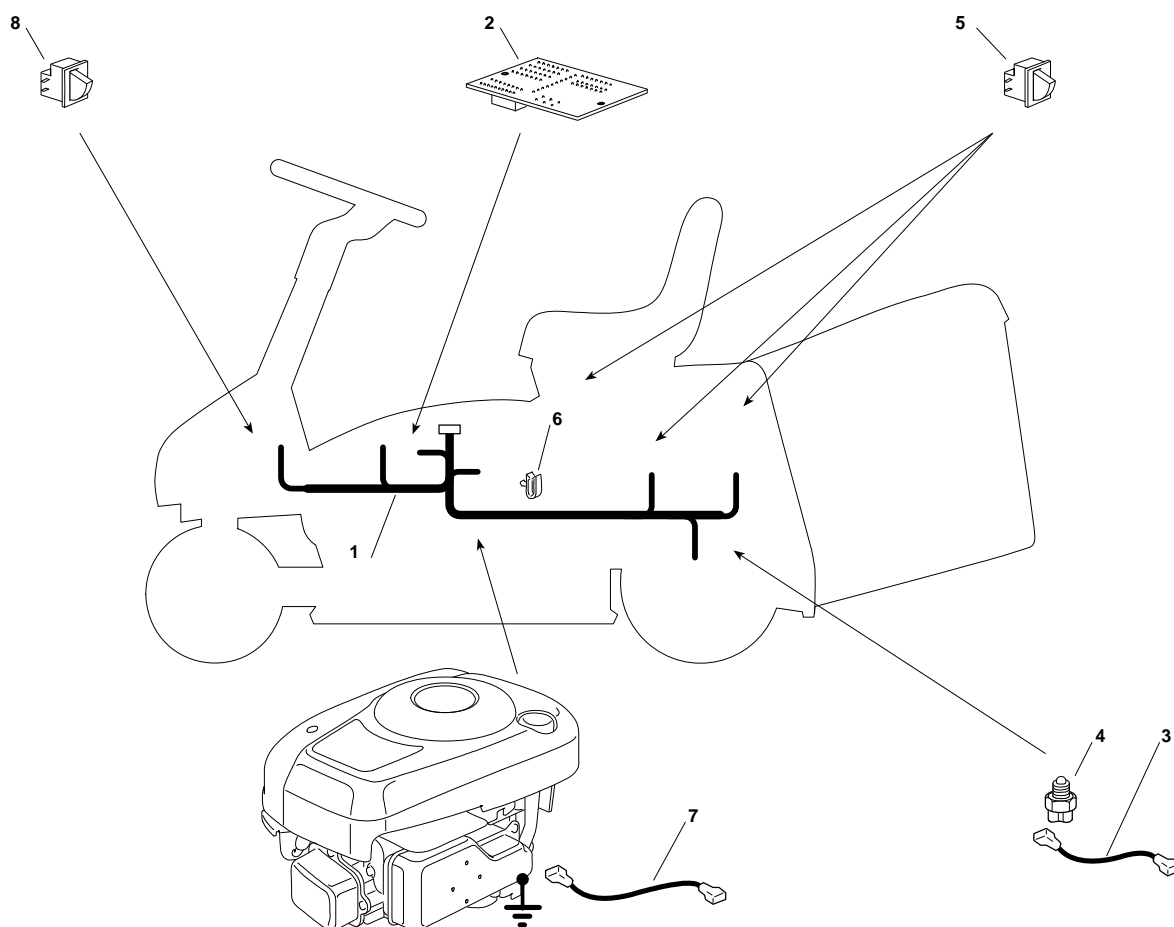

Pos. Fig.	Antal Quantity	Art No Part No	Benämning	Description	Anmärkning Notes
1	1	84040128/0	Kabel	Cables	
2	1	27722357/0	Electronic Card	Electronic Card	
3	1	27065060/0	Kabel	Cable	
4	1	19700046/0	Brytare	Gearbox Switch	
5	3	19410606/0	Micro	Micro	
6	6	33320506/0	Kabelhållare	Fairled	
7	1	27065061/0	Jordkabel	Cable (B&S)	
8	1	19410612/0	Brytare	Microswitch