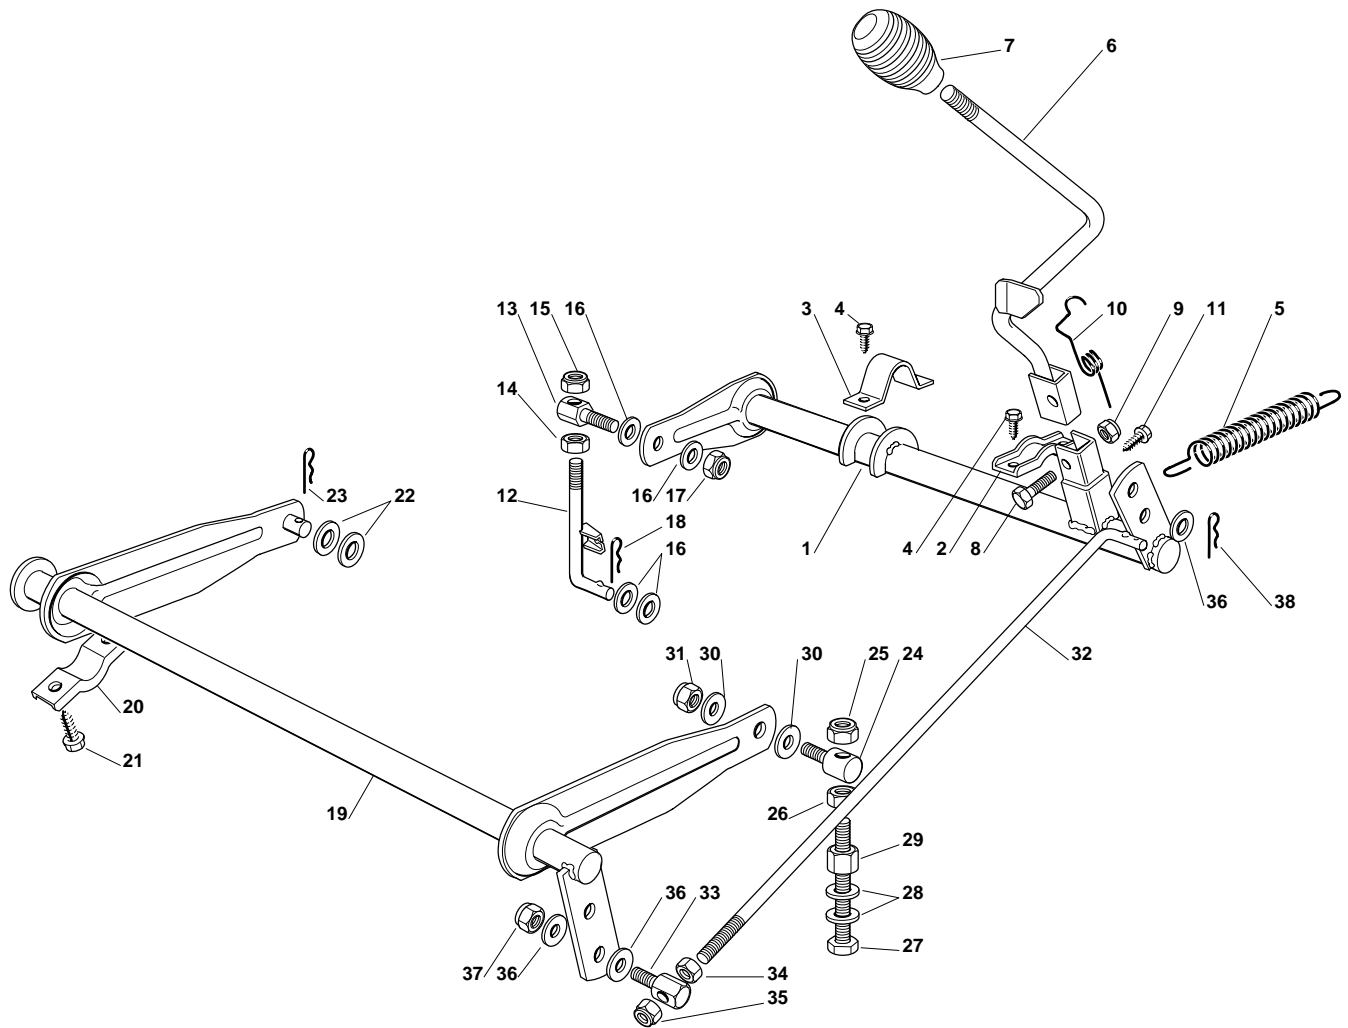

Pos. Fig.	Antal Quantity	Art No Part No	Benämning	Description	Anmärkning Notes
1	1	84001017/0	Axel	Axle	
2	1	27546015/1	Plåt	Plate	
3	1	25547037/1	Plåt	Plate	
4	4	12729600/0	Skruv	Screw	
5	1	27430568/0	Fjäder	Spring	
6	1	84317075/0	Arm	Gearshift	
7	1	25394510/0	Knopp	Knob	
8	1	12674700/0	Skruv	Screw	
9	1	12154510/0	Mutter	Nut	
10	1	27430574/0	Fjäder	Spring	
11	1	12729600/0	Skruv	Screw	
12	1	84002073/0	Stång	Rod	
13	1	25510056/0	Sprint	Pin	
14	1	12295200/0	Mutter	Nut	
15	1	12156602/0	Mutter	Nut	
16	4	25670008/1	Bricka	Washer	
17	1	12156602/0	Mutter	Nut	
18	1	24487997/0	Låsnål	Cotter Pin	
19	1	84001019/0	Axel	Axle	
20	2	27546015/1	Plåt	Plate	
21	4	12731350/0	Skruv	Screw	
22	2	25670008/1	Bricka	Washer	
23	1	24487997/0	Låsnål	Cotter Pin	
24	1	25510007/1	Sprint	Pin	
25	1	12156602/0	Mutter	Nut	
26	1	12295200/0	Mutter	Nut	
27	1	12794970/0	Skruv	Screw	
28	2	12521360/0	Bricka	Washer	
29	1	12154250/0	Mutter	Nut	
30	2	25670008/1	Bricka	Washer	
31	1	12156602/0	Mutter	Nut