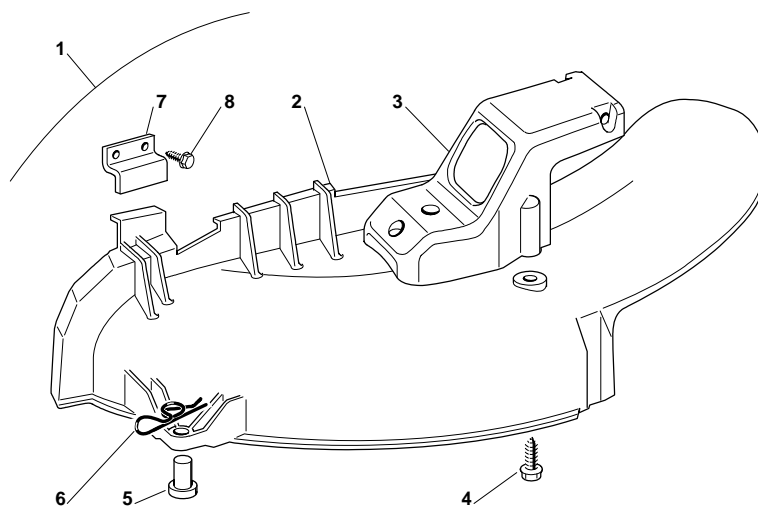

Pos. Fig.	Antal Quantity	Art No Part No	Benämning	Description	Anmärkning Notes
1	1	99900035/0	Mulching Kit	Mulching Kit	
2	1	27140052/0	Deflektor	Deflector	
3	1	27230201/0	Vridpunkt	Fulcrum	
4	3	12735410/0	Skruv	Screw	
5	1	25510022/0	Sprint	Pin	
6	1	24487998/0	Låsnål	Cotter Pin	
7	1	27772139/0	Klämma	Clamp	
8	2	12735110/0	Skruv	Screw