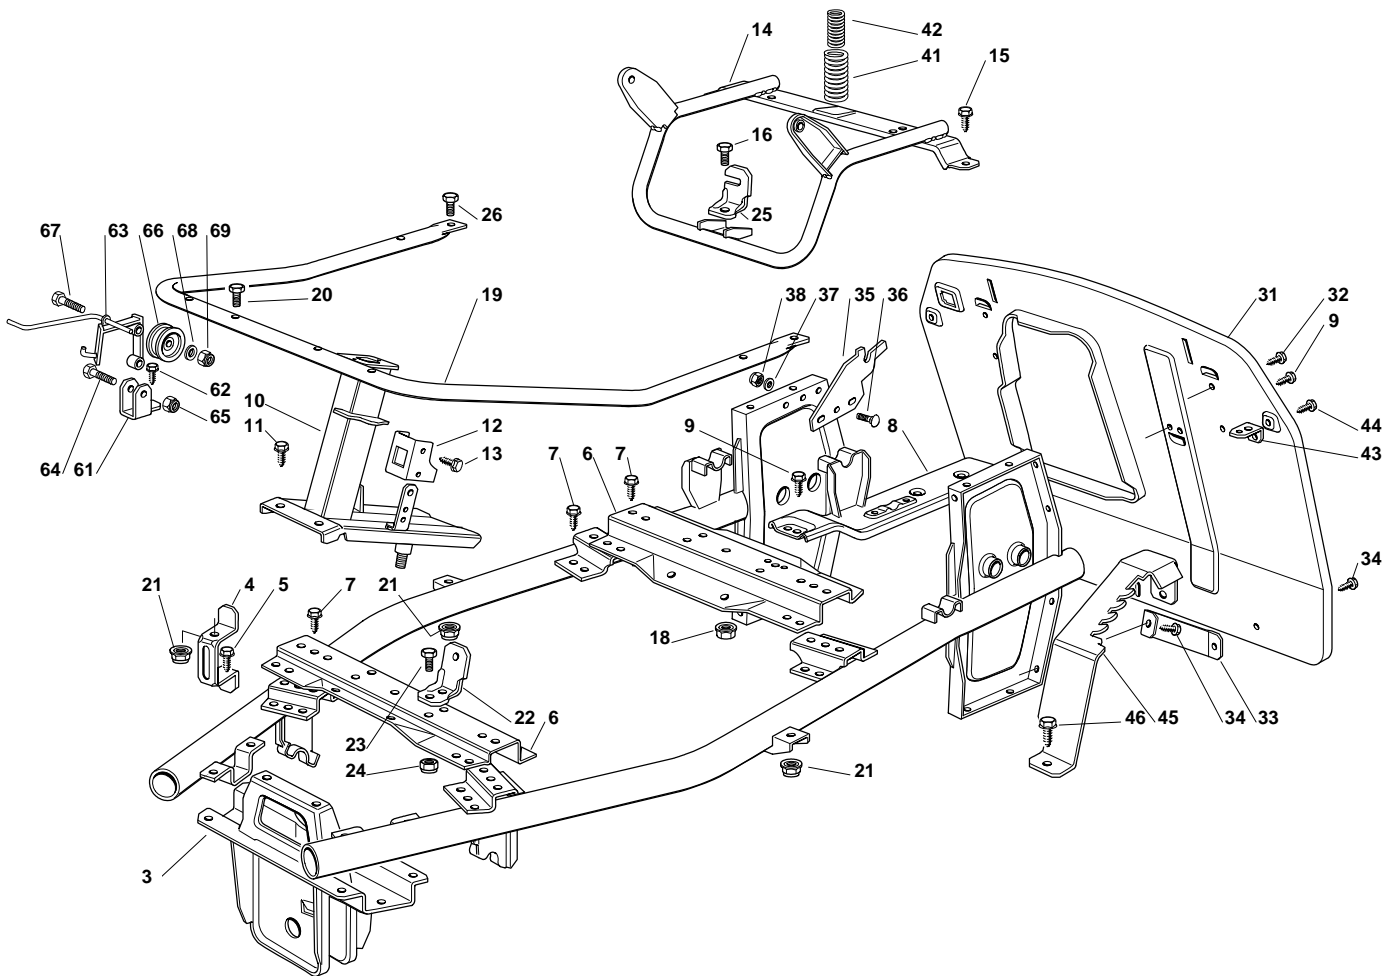

Genuine Spare Parts

SR 6365

Pos. Fig.	Antal Quantity	Art No Part No	Benämning	Description	Anmärkning Notes
3	1	84783015/1	Stöd	Support	
4	2	27772121/0	Klämma	Clamp	
5	6	12735121/0	Skruv	Screw	
6	2	27650115/1	Trådbygel	Stiffening	
7	10	12735121/0	Skruv	Screw	
8	1	84650105/0	Reduktion	Stiffening	
9	4	12735121/0	Skruv	Screw	
10	1	84783037/0	Support	Support	
11	6	12735121/0	Skruv	Screw	
12	1	27772095/0	Klämma	Clamp	
13	2	12735105/0	Skruv	Screw	
15	2	12735121/0	Skruv	Screw	
16	1	12793701/0	Skruv	Screw	
18	1	12293201/0	Mutter	Nut	
19	1	27869057/0	Support	Support	
20	2	12792099/0	Skruv	Screw	
21	4	12154510/0	Mutter	Nut	
22	1	27773077/0	Fästvinkel	Angle Bracket	
23	1	12791011/0	Skruv	Screw	
24	1	12154510/0	Mutter	Nut	
25	1	27753081/0	Fästvinkel	Angle Bracket	
26	2	12791500/0	Skruv	Screw	
31	1	84545061/0	Platta	Rear Plate	
32	4	12735121/0	Skruv	Screw	
33	2	27650111/0	Reduktion	Stiffening	
34	4	12735121/0	Skruv	Screw	
35	2	27772131/0	Klämma	Clamp	
36	2	12818690/0	Skruv	Screw	
37	2	12521350/0	Bricka	Washer	
38	2	12155000/0	Mutter	Nut	
41	1	27430567/0	Fjäder	Spring	

SR 6365 - Model Year 2009

Pos. Fig.	Antal Quantity	Art No Part No	Benämning	Description	Anmärkning Notes
42	1	27430569/1	Fjäder	Spring	
43	2	27753073/0	Fästvinkel	Angle Bracket	
44	2	12729600/0	Skruv	Screw	
45	1	27734059/0	Sector	Rack	
46	2	12735121/0	Skruv	Screw	
61	1	27753075/0	Fästvinkel	Angle Bracket	
62	1	12735121/0	Skruv	Screw	
63	1	84783041/0	Support	Support	
64	1	12691115/0	Skruv	Screw	
65	1	12155000/0	Mutter	Nut	
66	1	81003375/1	Stödhjul	Wheel	
67	1	12691200/0	Skruv	Screw	
68	1	12523060/0	Bricka	Washer	
69	1	12155000/0	Mutter	Nut	
73	1	84801125/0	Support	Support	
74	1	22170910/0	Sprint	Pin	
75	1	81003375/1	Stödhjul	Wheel	
76	1	12691200/0	Skruv	Screw	
77	1	12523060/0	Bricka	Washer	
78	1	12155000/0	Mutter	Nut	