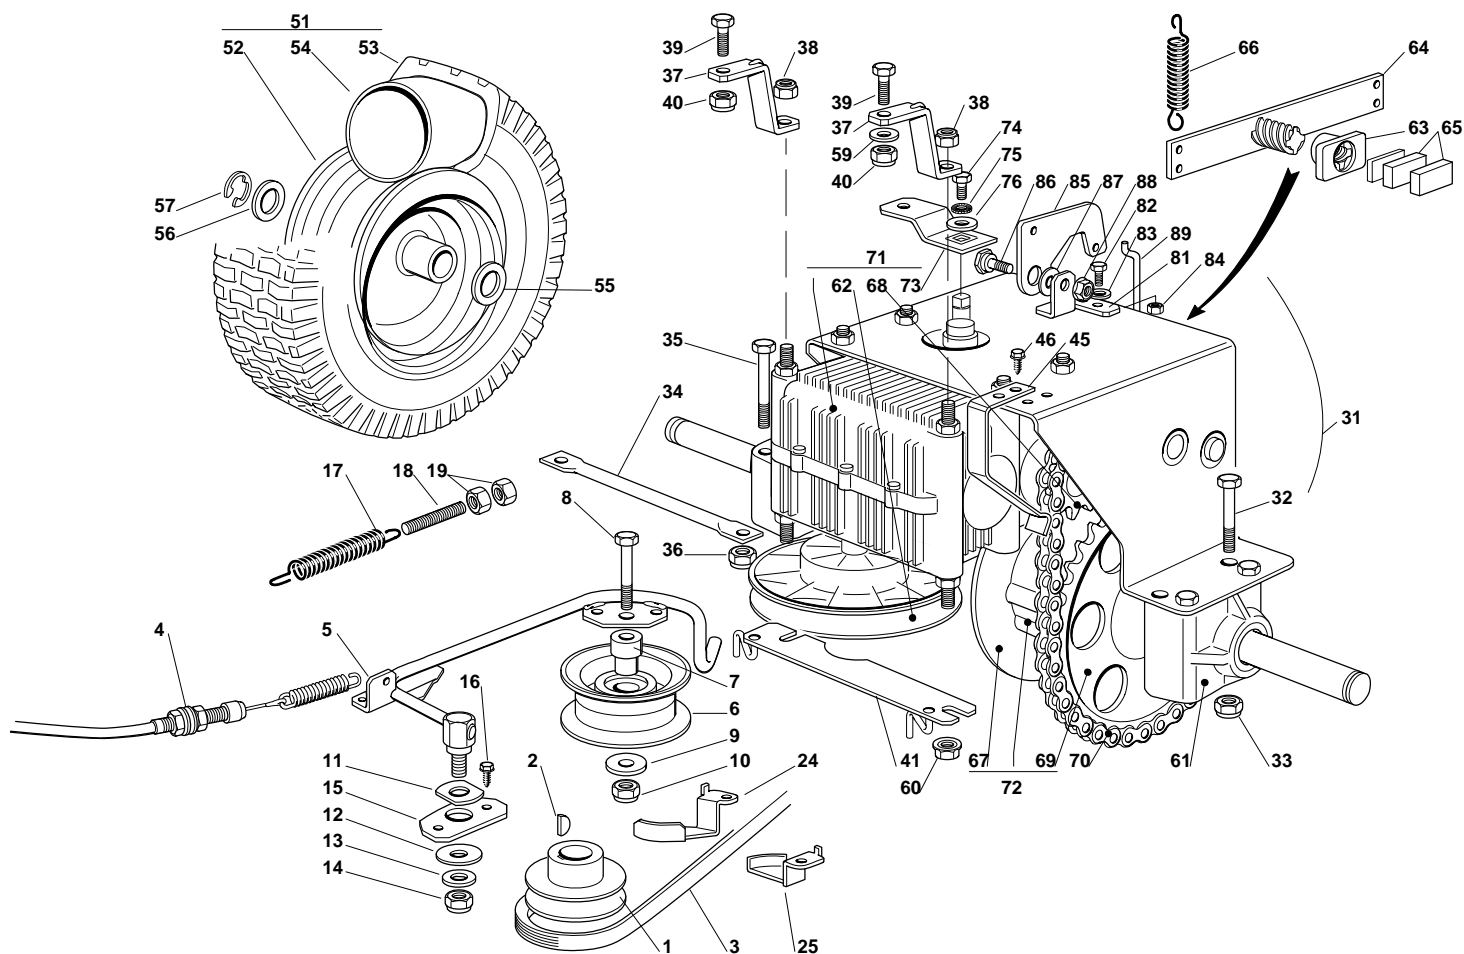

Pos. Fig.	Antal Quantity	Art No Part No	Benämning	Description	Anmärkning Notes
1	1	27604006/2	Remskiva	Pulley	
2	1	12139100/0	Kil	Key	
3	1	35061406/0	Drivrem	Belt	
4	1	84207103/2	Kabel	Cable	
5	1	84317077/0	Arm	Lever	
6	1	27604007/0	Remskiva	Pulley	
7	1	27047007/0	Bussning	Bush	
8	1	12691200/0	Skruv	Screw	
9	1	12523060/0	Bricka	Washer	
10	1	12155000/0	Mutter	Nut	
11	1	27670054/0	Bricka	Washer	
12	1	12523070/0	Bricka	Washer	
13	1	25670011/0	Bricka	Washer	
14	1	12155000/0	Mutter	Nut	
15	1	27546029/0	Pått	Plate	
16	2	12735121/0	Skruv	Screw	
17	1	25430219/0	Fjäder	Spring	
18	1	25840005/0	Stång	Tie Rod	
19	2	12293200/0	Mutter	Nut	
24	1	27546041/0	Pått	Plate	
25	1	27546043/0	Pått	Plate	
31	1	18400970/1	Växelhus-gul	Transmission Unit	
32	3	12692050/0	Skruv	Screw	
33	4	12154210/0	Mutter	Nut	
34	1	27840053/0	Reduktion	Stiffening	
35	1	25943001/0	Skruv	Screw	
36	2	12155000/0	Mutter	Nut	
37	2	27650119/0	Reduktion	Stiffening	
38	2	12155000/0	Mutter	Nut	
39	1	12793701/0	Skruv	Screw	
40	1	12293201/0	Mutter	Nut