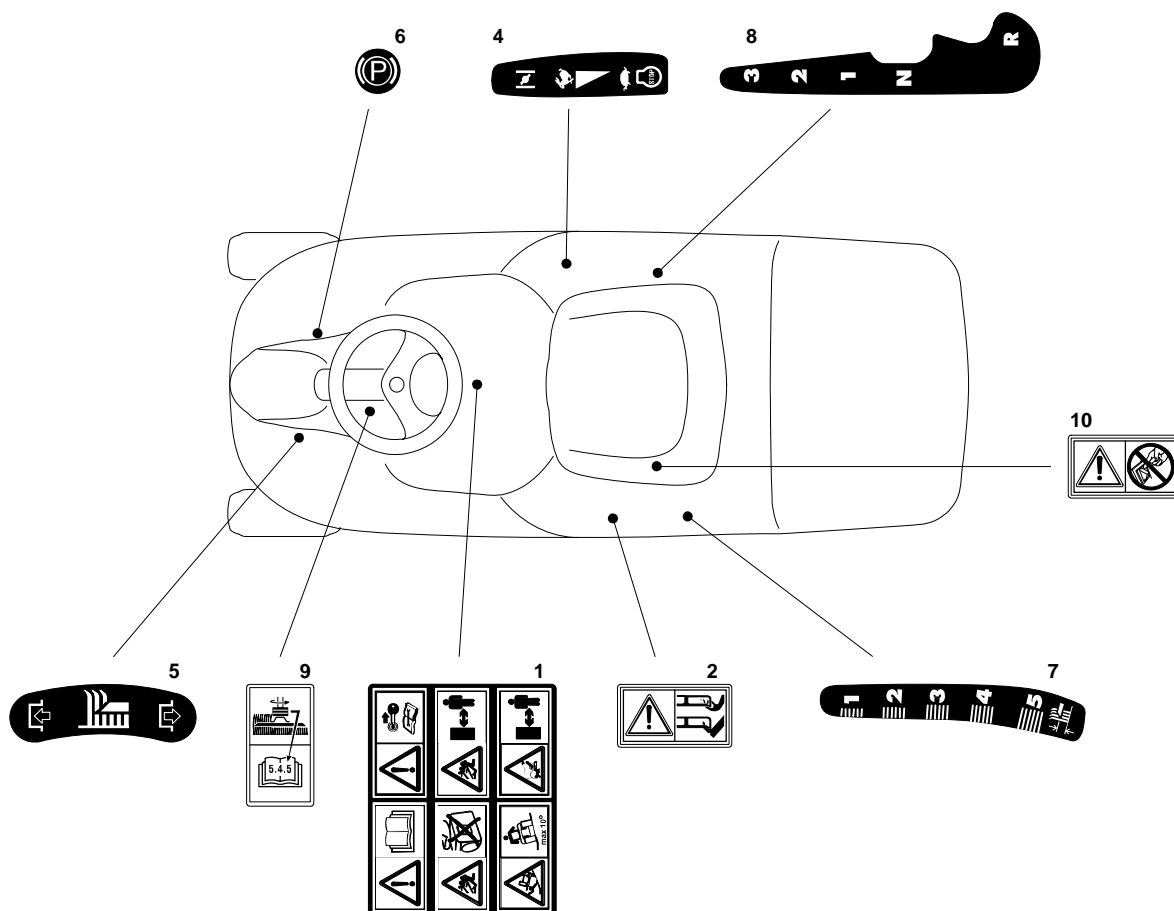

Pos. Fig.	Antal Quantity	Art No Part No	Benämning	Description	Anmärkning Notes
1	1	114357428/1	Dekal	Label	
2	1	114356699/1	Dekal	Label	
4	1	14358717/0	Dekal	Label	
5	1	14358418/0	Dekal	Label	
6	1	14358460/0	Dekal	Label	
7	1	14358417/0	Dekal	Label	
8	1	14358416/0	Dekal	Label	
9	1	114358654/1	Dekal	Label	
10	1	14360118/0	Dekal	Label