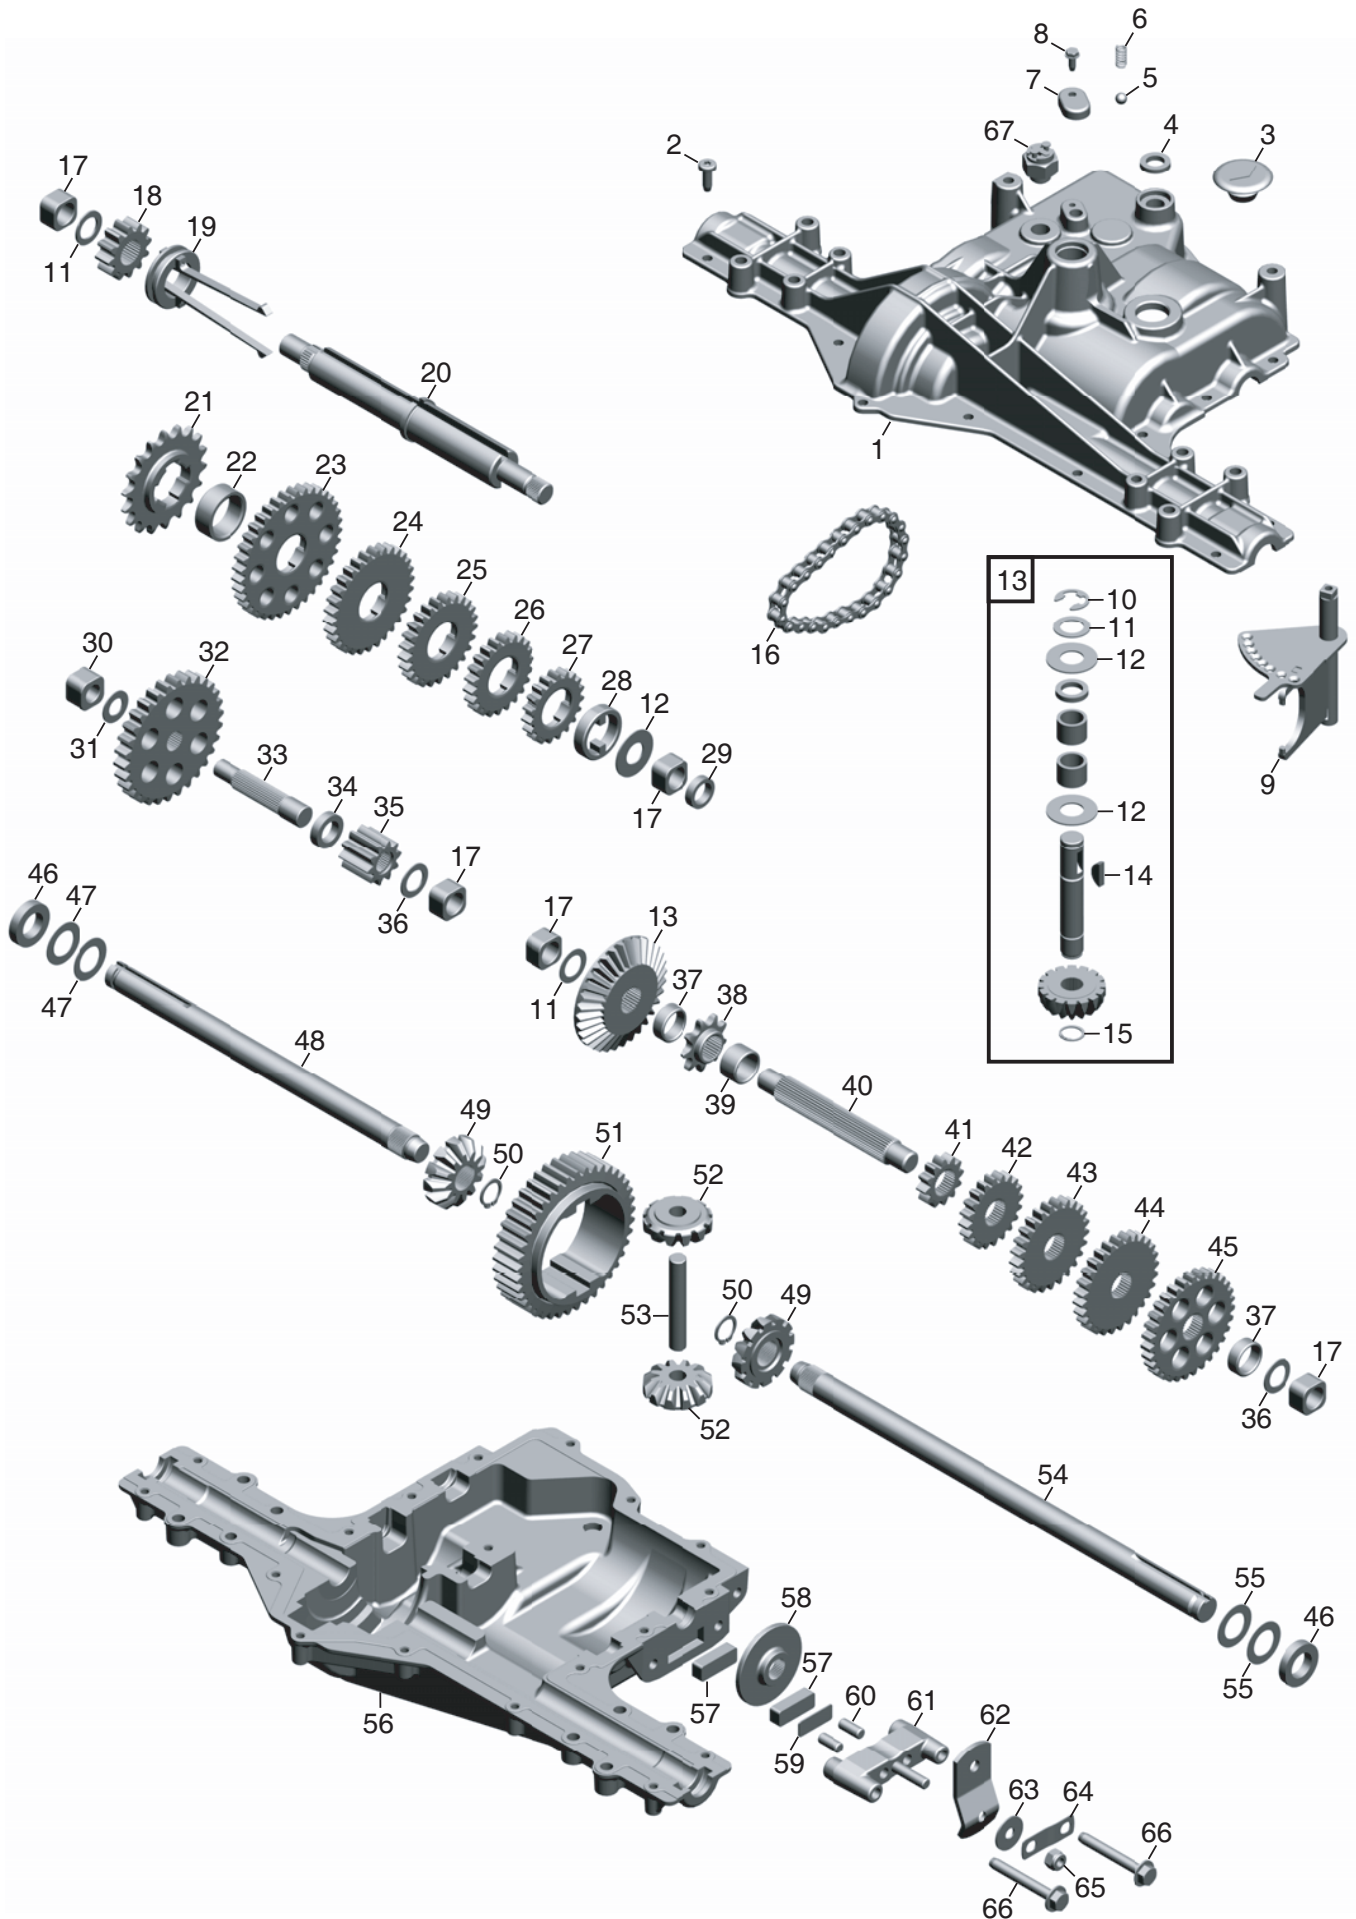

Utgåva Issue 2011-11		Bildnr Picture No 2215		DANA TRANSAXEL 6800-7 6800-8		DANA TRANSAXLE 6800-7 6800-8		Sida Page 432	
Pos. Fig.	Antal/Quantity			Art nr Part No	Benämning	Description	Sats Kit	Anmärkning Notes	
	6800 -7	6800 -8							
59	1	1		F000-3758-00	Distans	Spacer			
60	2	2		F000-3843-00	Pinne	Dowel pin			
61	1	1		F000-5554-00	Bromshållare	Brake jaw			
62		1		F000-7029-00	Bromsarm	Actuating lever			
62	1			F000-7032-00	Bromsarm	Actuating lever			
63	1	1		F000-3760-00	Bricka	Washer			
64	1	1		F000-5555-00	Bricka	Bracket			
65	1	1		F000-3847-00	Låsmutter	Lock nut			
66	2	2		F000-5562-00	Skruv	Screw			
67		1		F000-7034-00	Brytare	Switch			