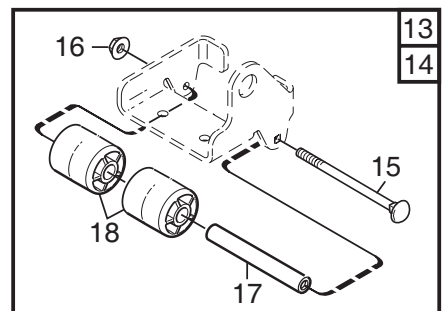

X

Utgåva Issue 2011-11		Bildnr Picture No 2136		VILLA KLIPPAGGREGAT 105 COMBI REGLAGE		VILLA MOWER DECK 105 COMBI CONTROLS		Sida Page 332	
Pos. Fig.	Antal/Quantity				Art nr Part No	Benämning	Description	Sats Kit	Anmärkning Notes
	2970 -14	2970 -04							
1	1	1			1134-6275-01	Framaxel- gul	Front axle- yellow		
2	1	1			1134-6215-01	Fäste fram- vä, gul	Bracket fr- LH, yellow		
3	1	1			1134-6215-02	Fäste fram- hö, gul	Bracket fr- RH, yellow		
4	4	4			9959-0816-16	Skruv	Screw		
5	4	4			9739-0831-22	Mutter	Nut		
6	2	2			1134-6278-01	Avbärare- grå	Guide- grey		
7	2	2			1134-4284-01	Hjul	Wheel		
8	4	4			1134-4319-01	Lager	Bearing		
9	2	2			1134-4318-01	Hylsa	Wheel axle		
10	2	2			9897-0813-02	Skruv	Screw		
11	2	2			9747-0831-02	Mutter	Lock nut		
12	1	1			1134-6197-01	Bakaxel- gul	Rear axle- yellow		
13	1	1			1134-6282-01	Rulle- vä, m- fäste	Roller- LH, w/bracket		Inkl. pos 15 - 18
14	1	1			1134-6282-02	Rulle- hö, m- fäste	Roller- RH, w/bracket		Inkl. pos 15 - 18
15	1	1			9897-0813-02	• Skruv	• Screw		
16	1	1			9739-0831-22	• Mutter	• Nut		
17	1	1			1134-4318-01	• Hylsa	• Wheel axle		
18	1	1			1134-9126-01	• Rulle	• Roller		Sats 2 st/kit of 2
19	4	4			9959-0816-16	Skruv	Screw		
20	4	4			9739-0831-22	Mutter	Nut		
21	2	2			1134-6198-01	Pinne	Stud		
22	2	2			9699-0104-02	Bricka	Washer		
23	2	2			9598-2001-02	Låsnål	Spring pin		
24	2	2			9646-0098-22	Nit	Rivet		
25	2	2			9675-0012-02	Starlock	Locking washer		
26 A	1				1134-6249-01	Tryckstång- vä	Push rod- LH		
26 B		1			1134-6250-01	Tryckstång- vä	Push rod- LH		
27	1	1			1134-6246-01	Tryckstång- hö	Push rod- RH		
28	4	4			9675-0015-02	Starlock	Lock washer		
29	1				1137-0259-01	Höjdinst.segment	Height adj. quadrant		
30	2				9959-0816-16	Skruv	Screw		
31	2				9739-0831-22	Mutter	Nut		
32	1				1134-6244-01	Höjdinst.spak- grå	Height adj.lever- grey		
33	1				1134-6254-01	Spärr	Catch		
34	1				1134-5444-01	Tryckstång	Push rod		
35	1				1134-5445-01	Fjäder	Spring		
36	1				1134-5503-01	Handtag	Handle		
37	1				9699-0087-02	Planbricka	Flat washer		
38	1				1134-3051-01	Spärrknapp	Locking knob		
39	1				1134-6286-03	Distans	Spacer		
40	1				1134-1565-16	Distans	Spacer		
41	2				9646-0105-22	Nit	Rivet		
42	2				9672-0006-02	Starlock	Lock washer		
43	1				9997-0850-16	Skruv	Screw		
44	1				9747-0831-02	Mutter	Lock nut		
45	2	2			9699-0028-02	Planbricka	Flat washer		
50		1			1134-6417-01	Ställdon	Actuator		
50 A		1			1134-6373-01	• Kolvstångsända	• Rod end		
50 B		1			1134-6418-02	• Kabel	• Cable		L = 490 mm
50 C		1			1134-6182-01	• • Hankontakt	• • Male terminal		
51		1			1134-6192-01	Fäste	Bracket		
52		2			9959-0816-16	Skruv	Screw		
53		2			9739-0831-22	Mutter	Nut		
54		2			9646-0098-22	Nit	Rivet		
55		2			9675-0012-02	Starlock	Locking washer		