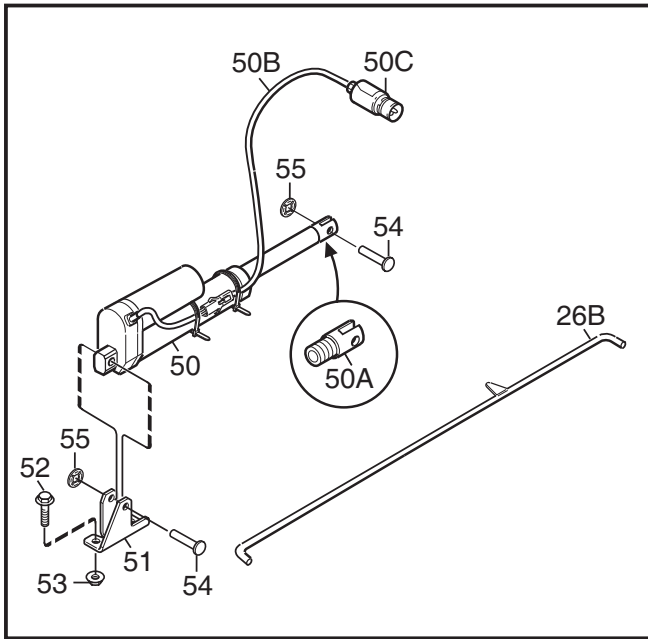

X

Utgåva Issue 2011-11		Bildnr Picture No 2136		VILLA KLIPPAGGREGAT 105 COMBI REGLAGE		VILLA MOWER DECK 105 COMBI CONTROLS		Sida Page 332	
Pos. Fig.	Antal/Quantity				Art nr Part No	Benämning	Description	Sats Kit	Anmärkning Notes
	2970 -14	2970 -04							
1	1	1			1134-6275-01	Framaxel- gul	Front axle- yellow		
2	1	1			1134-6215-01	Fäste fram- vä, gul	Bracket fr- LH, yellow		
3	1	1			1134-6215-02	Fäste fram- hö, gul	Bracket fr- RH, yellow		
4	4	4			9959-0816-16	Skruv	Screw		
5	4	4			9739-0831-22	Mutter	Nut		
6	2	2			1134-6278-01	Avbärare- grå	Guide- grey		
7	2	2			1134-4284-01	Hjul	Wheel		
8	4	4			1134-4319-01	Lager	Bearing		
9	2	2			1134-4318-01	Hylsa	Wheel axle		
10	2	2			9897-0813-02	Skruv	Screw		
11	2	2			9747-0831-02	Mutter	Lock nut		
12	1	1			1134-6197-01	Bakaxel- gul	Rear axle- yellow		
13	1	1			1134-6282-01	Rulle- vä, m- fäste	Roller- LH, w/bracket		Inkl. pos 15 - 18
14	1	1			1134-6282-02	Rulle- hö, m- fäste	Roller- RH, w/bracket		Inkl. pos 15 - 18
15	1	1			9897-0813-02	• Skruv	• Screw		
16	1	1			9739-0831-22	• Mutter	• Nut		
17	1	1			1134-4318-01	• Hylsa	• Wheel axle		
18	1	1			1134-9126-01	• Rulle	• Roller		Sats 2 st/kit of 2
19	4	4			9959-0816-16	Skruv	Screw		
20	4	4			9739-0831-22	Mutter	Nut		
21	2	2			1134-6198-01	Pinne	Stud		
22	2	2			9699-0104-02	Bricka	Washer		
23	2	2			9598-2001-02	Låsnål	Spring pin		
24	2	2			9646-0098-22	Nit	Rivet		
25	2	2			9675-0012-02	Starlock	Locking washer		
26 A	1				1134-6249-01	Tryckstång- vä	Push rod- LH		
26 B		1			1134-6250-01	Tryckstång- vä	Push rod- LH		
27	1	1			1134-6246-01	Tryckstång- hö	Push rod- RH		
28	4	4			9675-0015-02	Starlock	Lock washer		
29	1				1137-0259-01	Höjdinst.segment	Height adj. quadrant		
30	2				9959-0816-16	Skruv	Screw		
31	2				9739-0831-22	Mutter	Nut		
32	1				1134-6244-01	Höjdinst.spak- grå	Height adj.lever- grey		
33	1				1134-6254-01	Spärr	Catch		
34	1				1134-5444-01	Tryckstång	Push rod		
35	1				1134-5445-01	Fjäder	Spring		
36	1				1134-5503-01	Handtag	Handle		
37	1				9699-0087-02	Planbricka	Flat washer		
38	1				1134-3051-01	Spärrknapp	Locking knob		
39	1				1134-6286-03	Distans	Spacer		
40	1				1134-1565-16	Distans	Spacer		
41	2				9646-0105-22	Nit	Rivet		
42	2				9672-0006-02	Starlock	Lock washer		
43	1				9997-0850-16	Skruv	Screw		
44	1				9747-0831-02	Mutter	Lock nut		
45	2	2			9699-0028-02	Planbricka	Flat washer		
50		1			1134-6417-01	Ställdon	Actuator		
50 A		1			1134-6373-01	• Kolvstångsända	• Rod end		
50 B		1			1134-6418-02	• Kabel	• Cable		L = 490 mm
50 C		1			1134-6182-01	• • Hankontakt	• • Male terminal		
51		1			1134-6192-01	Fäste	Bracket		
52		2			9959-0816-16	Skruv	Screw		
53		2			9739-0831-22	Mutter	Nut		
54		2			9646-0098-22	Nit	Rivet		
55		2			9675-0012-02	Starlock	Locking washer		