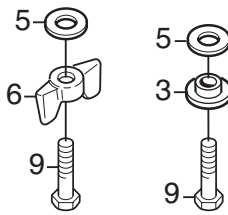

21

Utgåva Issue		Bildnr Picture No		VILLA MONTERINGSDETALJER		VILLA ASSEMBLY PARTS		Sida Page	
2011-11		2196A						260	
Pos. Fig.	Antal/Quantity			Art nr Part No	Benämning	Description	Sats Kit	Anmärkning Notes	
	2717 -15 -55	2717 -35							
1	1	1		9595-0262-00	Spännstift .....	Locating pin .....			
2A	1	1		9699-0103-02	Shims .....	Flat washer .....		0.5 mm	
2B	1	1		9699-0114-02	Shims .....	Flat washer .....		1.0 mm	
3	2	2		1134-4185-01	Ansatsbricka .....	Flange washer .....			
5	4	4		9699-0056-02	Planbricka .....	Flat washer .....			
6	2	2		1134-4481-01	Vingmutter .....	Wing nut .....			
7	1	1		1134-4627-01	Dragögla .....	Tow bar .....			
8	2	2		9959-0820-16	Skruv .....	Screw .....			
9	4	4		9997-0820-16	Skruv .....	Screw .....			
10A	1	1		1134-4734-01	Tändningsnyckel .....	Ignition key .....			
10B	1	1		1134-6125-01	Tändningsnyckel .....	Ignition key .....			
11	1	1		1134-5245-01	Batterirem .....	Battery strap .....			
12	1	1		1134-6113-01	Batteriskruvar .....	Battery screws .....			
13	2	2		9898-1035-16	Skruv .....	Screw .....			
14	2	2		9739-1031-22	Mutter .....	Nut .....			
X X X X X X	21	1		8211-0011-10	Bruksanvisning .....	Owner's manual .....			
	21	1		8211-0049-10	Bruksanvisning .....	Owner's manual .....		France	
	21	1		8211-0603-10	Monteringsanvisning .....	Assy instructions .....			
	21	1		8211-0701-10	Säkerhetsföreskrifter .....	Safety regulations .....			
	21	1	1	8211-0960-10	Garantikort .....	Warranty card .....			