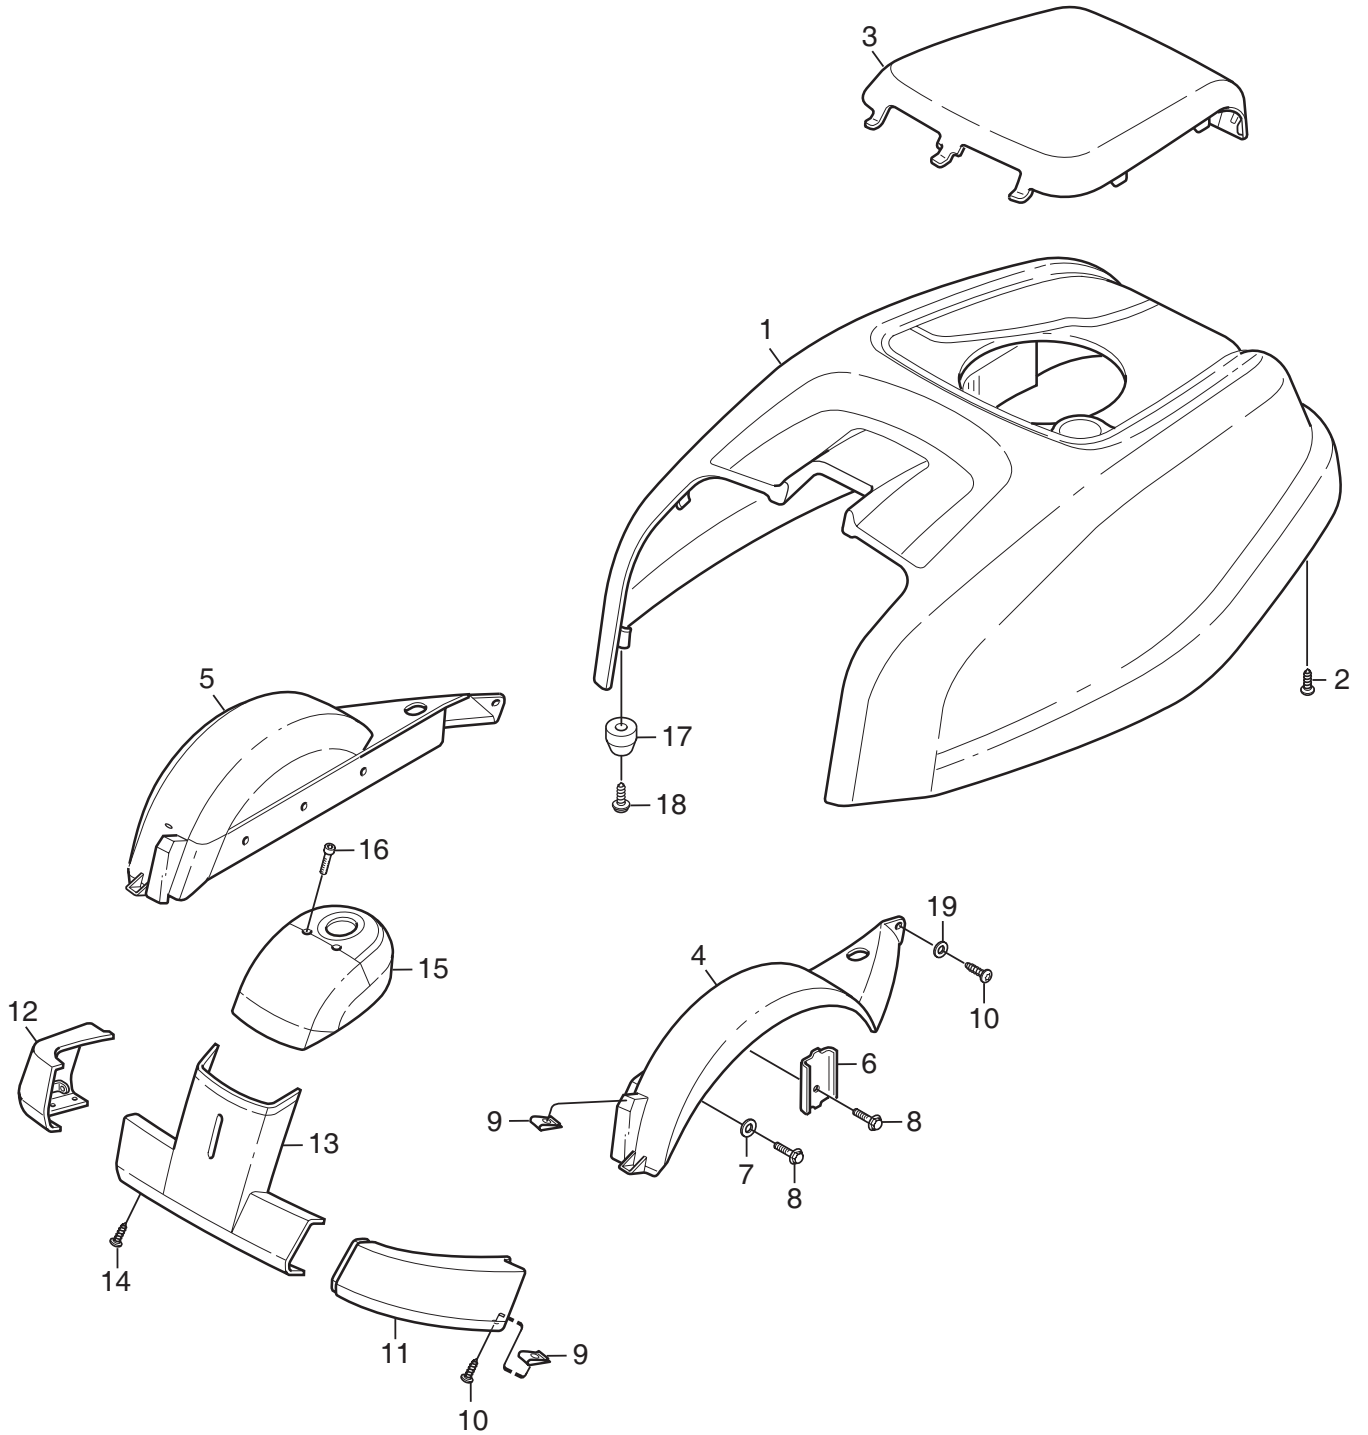

21

Utgåva Issue		Bildnr Picture No		VILLA MONTERINGSDETALJER		VILLA ASSEMBLY PARTS		Sida Page	
2011-11		2196A						260	
Pos. Fig.	Antal/Quantity			Art nr Part No	Benämning	Description	Sats Kit	Anmärkning Notes	
	2717 -15 -55	2717 -35							
1	1	1		9595-0262-00	Spännstift .....	Locating pin .....			
2A	1	1		9699-0103-02	Shims .....	Flat washer .....		0.5 mm	
2B	1	1		9699-0114-02	Shims .....	Flat washer .....		1.0 mm	
3	2	2		1134-4185-01	Ansatsbricka .....	Flange washer .....			
5	4	4		9699-0056-02	Planbricka .....	Flat washer .....			
6	2	2		1134-4481-01	Vingmutter .....	Wing nut .....			
7	1	1		1134-4627-01	Dragögla .....	Tow bar .....			
8	2	2		9959-0820-16	Skruv .....	Screw .....			
9	4	4		9997-0820-16	Skruv .....	Screw .....			
10A	1	1		1134-4734-01	Tändningsnyckel .....	Ignition key .....			
10B	1	1		1134-6125-01	Tändningsnyckel .....	Ignition key .....			
11	1	1		1134-5245-01	Batterirem .....	Battery strap .....			
12	1	1		1134-6113-01	Batteriskruvar .....	Battery screws .....			
13	2	2		9898-1035-16	Skruv .....	Screw .....			
14	2	2		9739-1031-22	Mutter .....	Nut .....			
X X X X X X	21	1		8211-0011-10	Bruksanvisning .....	Owner's manual .....			
	21	1		8211-0049-10	Bruksanvisning .....	Owner's manual .....		France	
	21	1		8211-0603-10	Monteringsanvisning .....	Assy instructions .....			
	21	1		8211-0701-10	Säkerhetsföreskrifter .....	Safety regulations .....			
	21	1	1	8211-0960-10	Garantikort .....	Warranty card .....			