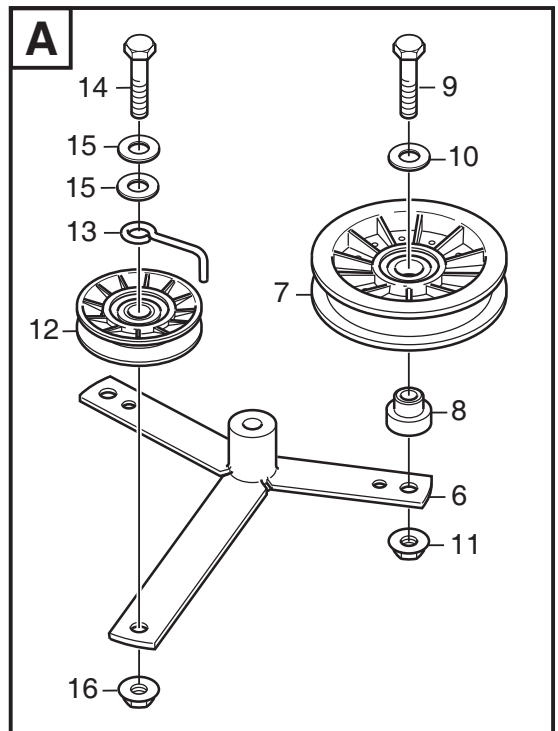

Utgåva Issue		Bildnr Picture No		VILLA TRANSMISSION		VILLA TRANSMISSION		Sida Page	
2011- 11		1643B						282	
Pos. Fig.	Antal/Quantity				Art nr Part No	Benämning	Description	Sats Kit	Anmärkning Notes
	2717								
X	1	1			1137-0002-01	Motorremskiva	Engine belt pulley		
	4	1			1134-6637-01	Remstyrning	Belt guide		
	5	1			9699-0056-02	Planbricka	Flat washer		
	6	1			1134-4519-01	Spännarm	Tension arm		
	7	1			1134-9091-01	Spännrulle	Tension roller		
	8	1			1134-4614-01	Ansats	Shoulder spacer		
	9	1			9997-1040-16	Skruv	Screw		
	10	1			9699-0035-02	Planbricka	Flat washer		
	11	1			9739-1031-22	Mutter	Nut		
	12	1			1134-9027-02	Spännrulle- grå	Tension roller- grey		
	13	1			1134-1795-01	Rembygel	Belt stirrup		
	14	1			9997-1040-16	Skruv	Screw		
	15	2			9699-0035-02	Planbricka	Flat washer		
	16	1			9739-1031-22	Mutter	Nut		
	17	1			1134-9065-01	Drivrem (polyester)	Drive belt		= 9585-0124-01
X	17	1			1134-9164-01	Drivrem (Kevlar)	Drive belt		= 9585-0209-01
	18	1			1134-1565-08	Distans	Spacer		
	19	1			9997-0870-16	Skruv	Screw		
	20	2			9699-0056-02	Planbricka	Flat washer		
	21	1			9739-0831-22	Mutter	Nut		
	22	1			1134-5214-01	Fjäder	Spring		
	23	1			1134-6338-01	Transaxel kpl.	Transaxle assy		Dana 6800-7
	24	4			9960-0860-12	Skruv	Screw		
	25	4			9747-0831-02	Mutter	Lock nut		
	26	1			1134-4687-01	Momentstag	Strut		
	27	1			9945-0816-16	Skruv	Screw		
X	28	1			1137-0006-01	Remskiva	Belt pulley		Ø = 154 mm
	30	1			9650-0016-04	Spårring	Lock ring		
	31	1			1134-4707-01	Remstyrning	Belt guide		
	32	1			9942-0820-16	Skruv	Screw		
	41	1			1134-2138-01	Skruvögla	Eye bolt		
	42	1			1134-4779-01	Plastbussning	Plastic bushing		
	43	1			9739-0831-22	Mutter	Nut		
	44	1			9747-0831-02	Mutter	Lock nut