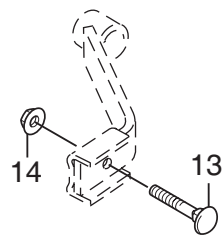

21

Utgåva Issue		Bildnr Picture No		VILLA MONTERINGSDETALJER		VILLA ASSEMBLY PARTS		Sida Page	
2011-11		2196A						260	
Pos. Fig.	Antal/Quantity			Art nr Part No	Benämning	Description	Sats Kit	Anmärkning Notes	
	2717 -15 -55	2717 -35							
1	1	1		9595-0262-00	Spännstift .....	Locating pin .....			
2A	1	1		9699-0103-02	Shims .....	Flat washer .....		0.5 mm	
2B	1	1		9699-0114-02	Shims .....	Flat washer .....		1.0 mm	
3	2	2		1134-4185-01	Ansatsbricka .....	Flange washer .....			
5	4	4		9699-0056-02	Planbricka .....	Flat washer .....			
6	2	2		1134-4481-01	Vingmutter .....	Wing nut .....			
7	1	1		1134-4627-01	Dragögla .....	Tow bar .....			
8	2	2		9959-0820-16	Skruv .....	Screw .....			
9	4	4		9997-0820-16	Skruv .....	Screw .....			
10A	1	1		1134-4734-01	Tändningsnyckel .....	Ignition key .....			
10B	1	1		1134-6125-01	Tändningsnyckel .....	Ignition key .....			
11	1	1		1134-5245-01	Batterirem .....	Battery strap .....			
12	1	1		1134-6113-01	Batteriskruvar .....	Battery screws .....			
13	2	2		9898-1035-16	Skruv .....	Screw .....			
14	2	2		9739-1031-22	Mutter .....	Nut .....			
X X X X X X	21	1		8211-0011-10	Bruksanvisning .....	Owner's manual .....			
	21	1		8211-0049-10	Bruksanvisning .....	Owner's manual .....		France	
	21	1		8211-0603-10	Monteringsanvisning .....	Assy instructions .....			
	21	1		8211-0701-10	Säkerhetsföreskrifter .....	Safety regulations .....			
	21	1	1	8211-0960-10	Garantikort .....	Warranty card .....			