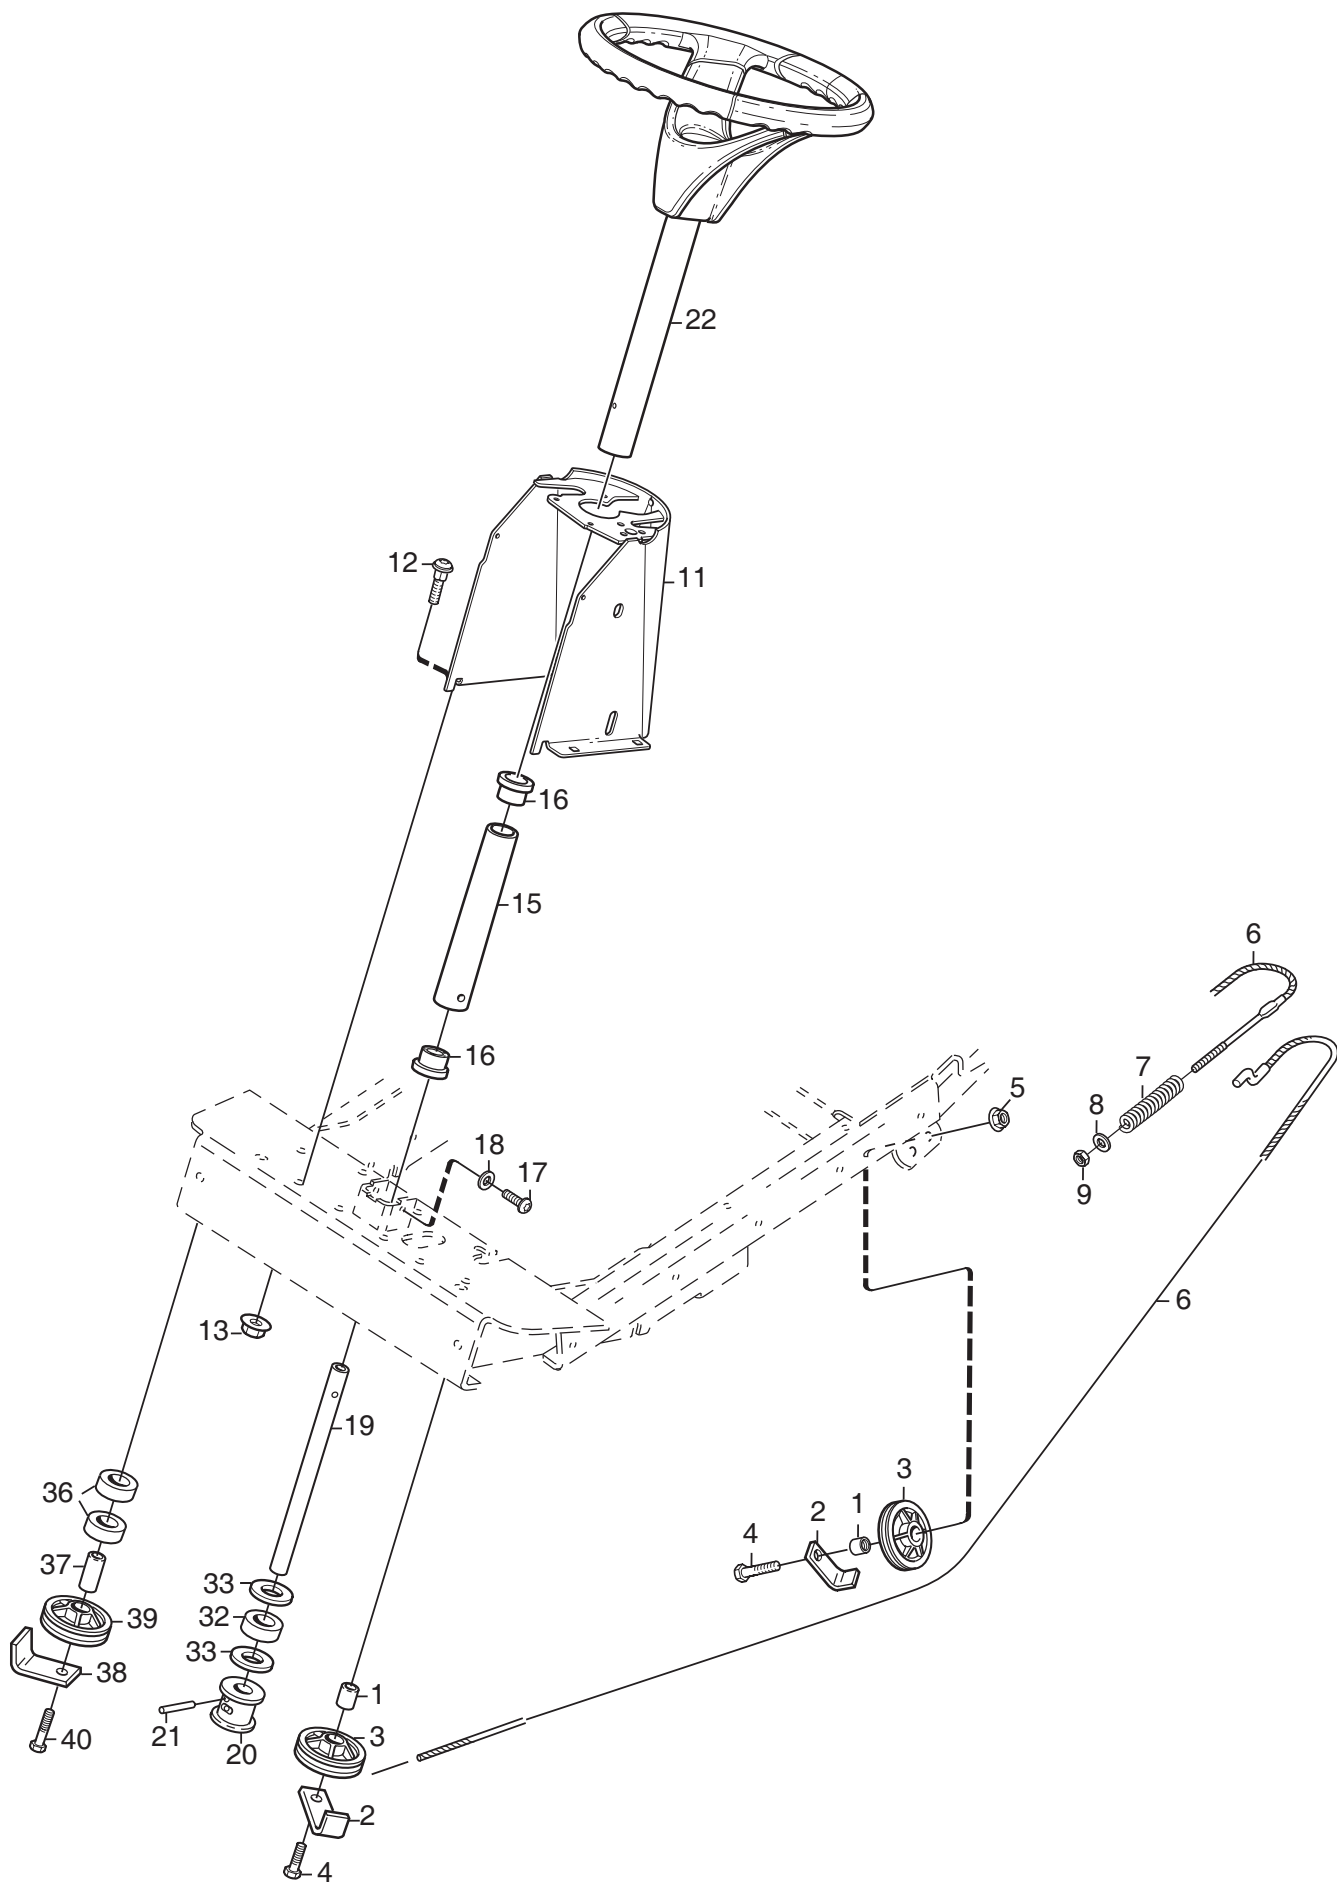

Utgåva Issue		Bildnr Picture No		VILLA STYRNING		VILLA STEERING		Sida Page	
2011- 11		2199A						272	
Pos. Fig.	Antal/Quantity				Art nr Part No	Benämning	Description	Sats Kit	Anmärkning Notes
	2717								
1	3				1134-0041-01 Linhjulshylsa	Bushing.....			
2	3				1134-0046-00 Linhållare.....	Wire clamp.....			
3	1				1134-9025-01 Linhjul- sats	Steering pulley- kit			Sats 2 st/kit of 2
4	3				9997-1040-16 Skruv.....	Screw.....			L = 40 mm
5	2				9739-1031-22 Mutter.....	Nut.....			
6	1				1134-9154-01 Styrwire.....	Steering cable			
7	1				1134-1310-01 Tryckfjäder.....	Compression spring.....			
8	1				9699-0056-02 Planbricka.....	Flat washer.....			
9	1				9747-0831-02 Mutter.....	Lock nut.....			
11	1				1134-5349-03 Styrkonsol- grå	Steering console- grey			
12	4				9897-0820-16 Skruv.....	Screw.....			
13	4				9739-0831-22 Mutter.....	Nut.....			
15	1				1134-1305-05 Rattör- nedre	Steering column- lower			
16	2				1134-1901-01 Lager	Bearing.....			
17	2				9893-0616-16 Skruv.....	Screw.....			
18	2				9699-0060-02 Planbricka.....	Flat washer.....			
19	1				1134-5495-01 Rattstång	Steering rod			
20	1				1134-1933-01 Styrulle.....	Steering pulley			
21	1				9595-0262-00 Spännstift	Locating pin			
22	1				1134-5496-01 Ratt.....	Steering wheel			
32	1				1134-3047-01 Distans	Spacer.....			
33	2				9699-0104-02 Bricka	Washer.....			
36	2				1134-3047-01 Distans	Spacer.....			
37	1				1134-0041-05 Hylsa	Bushing.....			
38	1				1134-0046-00 Linhållare.....	Wire clamp.....			
39	1				1134-9025-01 Linhjul- sats	Steering pulley- kit			Sats 2 st/kit of 2
40	1				9997-1060-12 Skruv.....	Screw.....			L = 60 mm