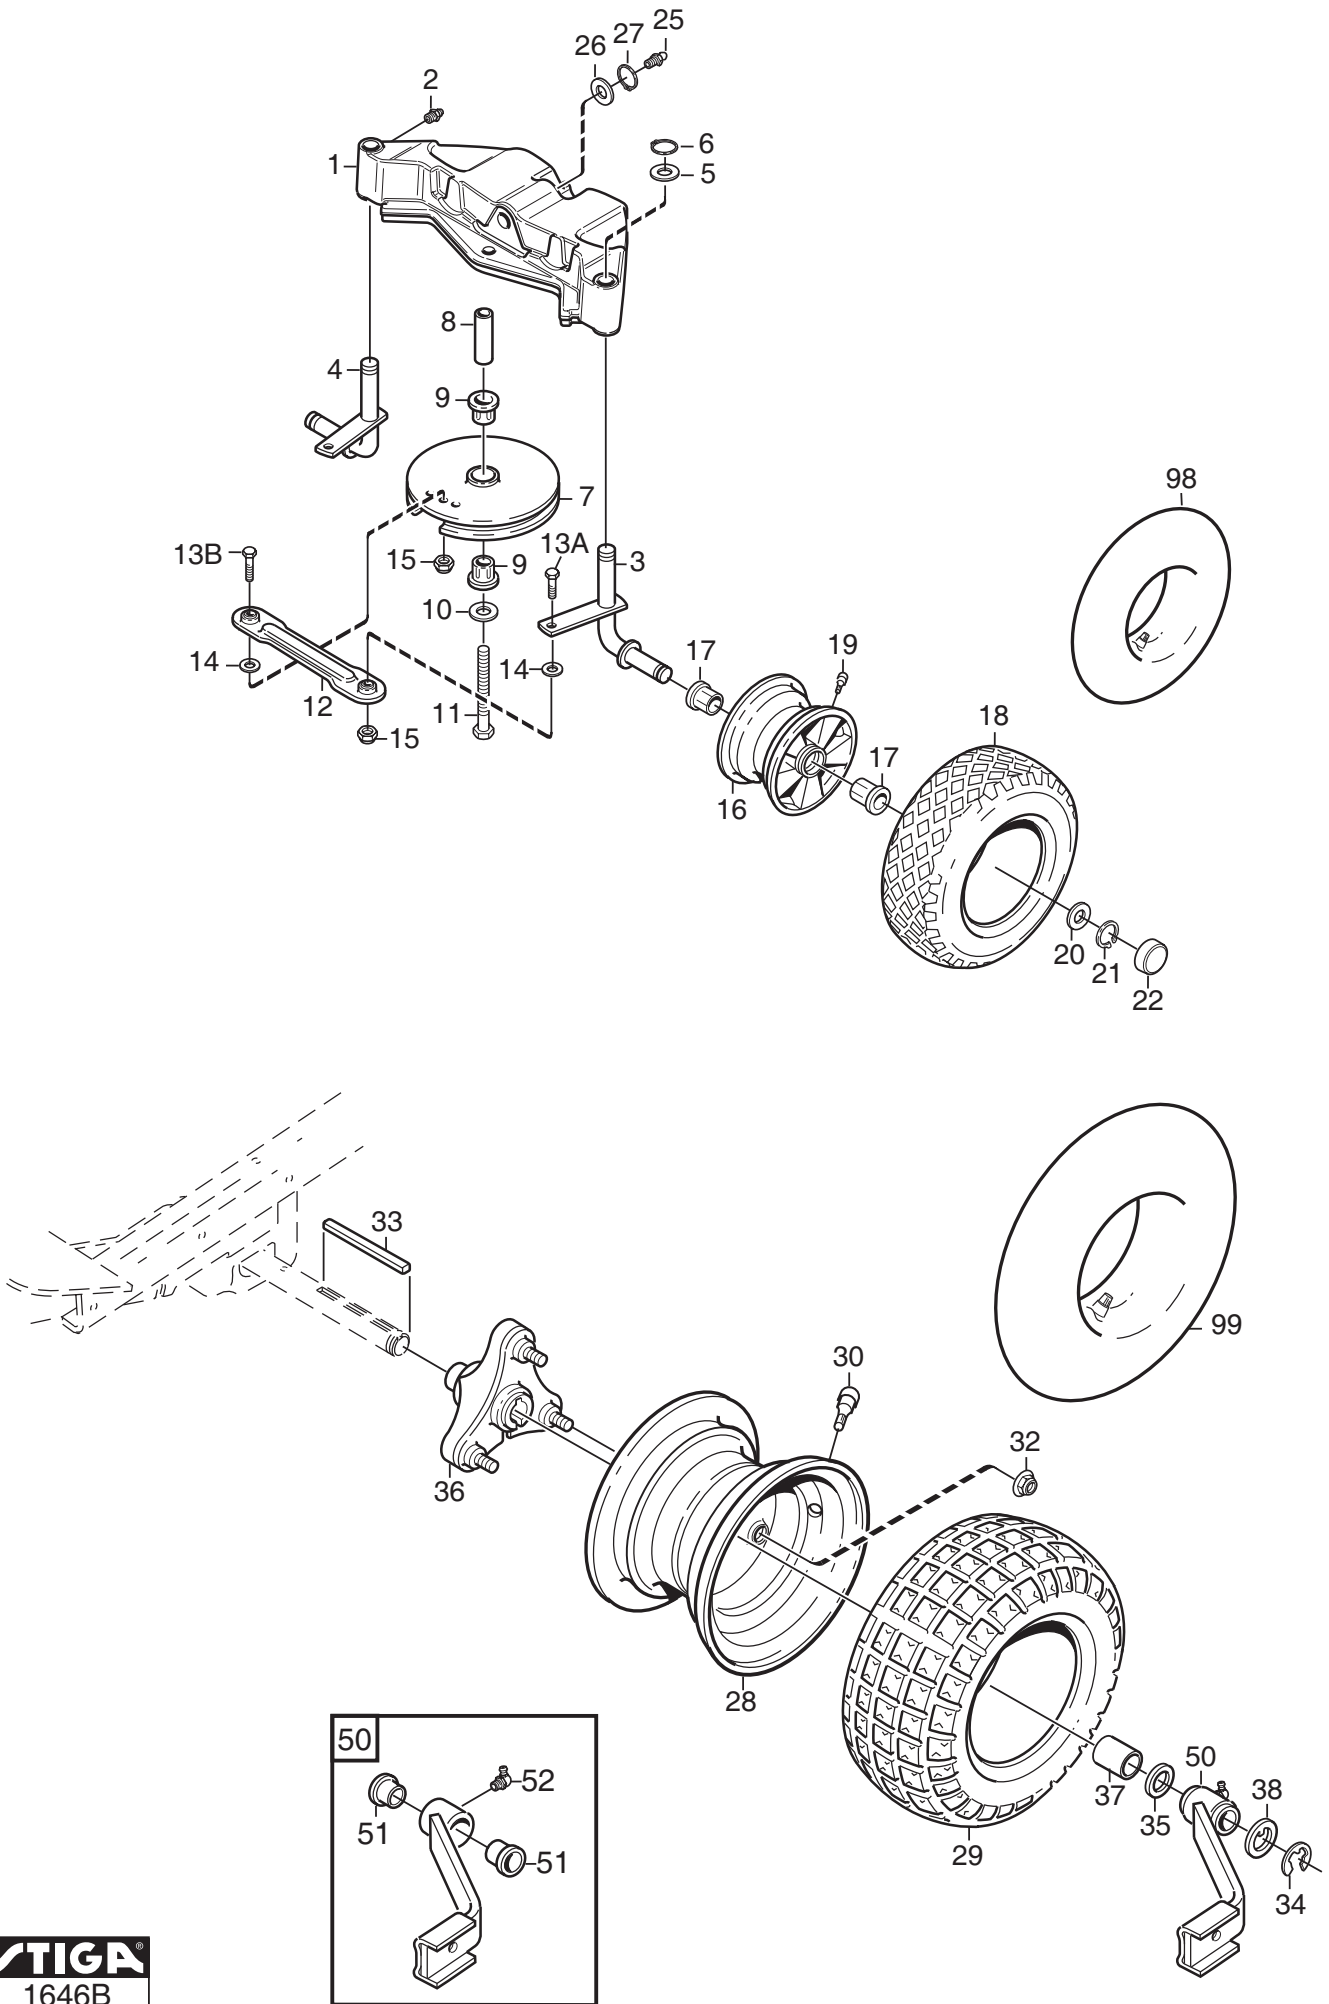

Utgåva Issue		Bildnr Picture No		VILLA HJUL		VILLA WHEELS		Sida Page	
2011-11		1646B						284	
Pos. Fig.	Antal/Quantity				Art nr Part No	Benämning	Description	Sats Kit	Anmärkning Notes
	2717								
1	1				1134-6703-01	Bakaxel	Rear axle		
2	2				9501-0500-00	Smörjnippel	Grease joint		
3	1				1134-5009-02	Spindel- vä	Spindle- LH		
4	1				1134-5009-01	Spindel- hö	Spindle- RH		
5	2				9699-0088-02	Planbricka	Flat washer		
6	2				9650-0020-04	Spårring	Circlip		
7	1				1137-0090-01	Styrskiva	Steering pulley		
8	1				1134-5575-01	Distans	Spacer		
9	1				1134-9024-01	Lager	Bearing	Sats 4 st/kit of 4	
10	1				9699-0104-02	Bricka	Washer		
11	1				9997-1680-12	Skruv	Screw		
12	2				1134-3247-05	Styrstag	Tie rod		
13A	2				9997-0825-16	Skruv	Screw	L = 25 mm	
13B	1				9997-0835-12	Skruv	Screw	L = 35 mm	
14	2				9699-0090-02	Planbricka	Flat washer		
15	3				9747-0831-02	Mutter	Lock nut		
16	2				1134-4706-01	Fälg	Rim		
17	1				1134-9026-01	Lagerbussning	Bearing bush kit	Sats 4 st/kit of 4	
18	2				9545-0117-00	Däck	Tyre	13 x 5.00 - 6	
19	2				9545-0500-00	Ventil	Valve		
20	2				1134-0341-01	Bricka	Washer		
21	2				9650-0020-04	Spårring	Circlip		
22	2				1134-4344-01	Navkapsel	Hub cap		
25	1				9501-0500-00	Smörjnippel	Grease joint		
26	1				9699-0088-02	Planbricka	Flat washer		
27	1				9650-0020-04	Spårring	Circlip		
28	2				1134-5255-01	Fälg	Rim		
29	2				9545-0126-01	Däck	Tyre	16 x 6.00 - 8	
30	2				9545-0500-00	Ventil	Valve		
32	6				9731-1031-22	Mutter	Nut		
33	2				1134-2471-03	Kil	Key		
34	2				9653-0001-04	Spårryttare	Lock ring		
35	2				1134-0341-01	Bricka	Washer		
36	2				1134-4844-02	Hjulnav	Wheel hub		
37	2				1134-4845-02	Navhylsa	Hub sleeve		
38	2				1134-4981-01	Bricka	Washer		
50	2				1134-6274-01	Redskapsfäste kpl.	Attachment assy		
51	1				1134-9026-01	• Lagerbussning	• Bearing bush kit	Sats 4 st/kit of 4	
52	1				9501-0502-00	• Smörjnippel	• Grease joint		
98					9545-0204-00	Innerslang	Inner tube	Reservdel/spare part	
99					9545-0203-00	Innerslang	Inner tube	Reservdel/spare part