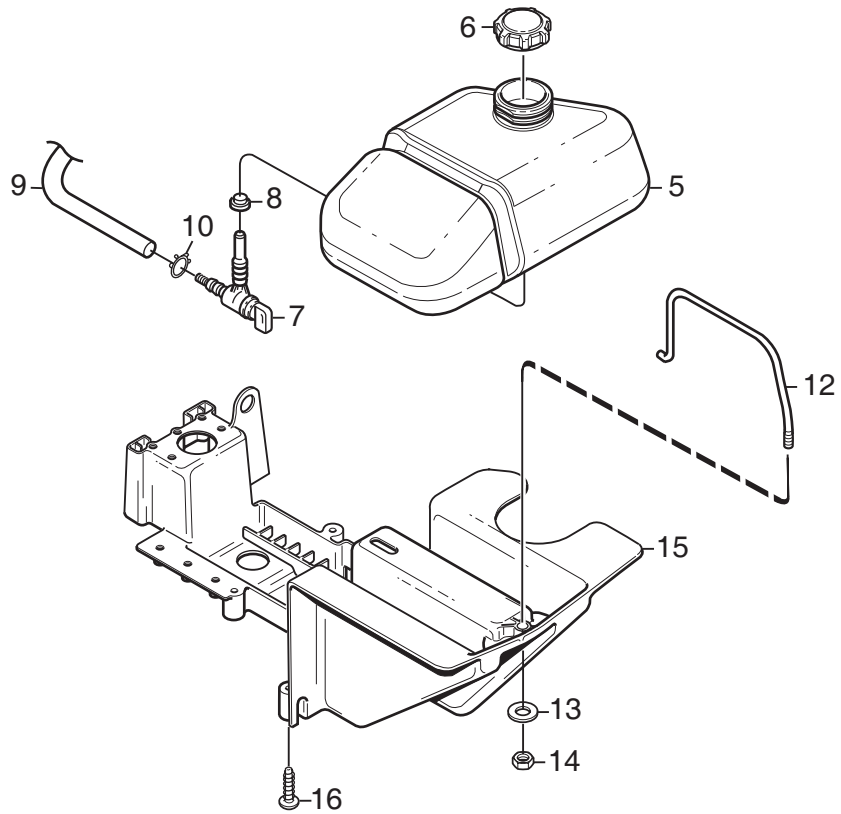

Utgåva Issue		Bildnr Picture No		VILLA MOTOR (B&S)		VILLA ENGINE (B&S)		Sida Page	
2011-11		1651C						280	
Pos. Fig.	Antal/Quantity			Art nr Part No	Benämning	Description	Sats Kit	Anmärkning Notes	
	2717 -15 -55	2717 -35							
1	1	1		9997-0840-12	Skruv.....	Screw.....		M8 x 40	
2	1	1		9747-0831-02	Mutter.....	Lock nut.....			
3	3	3		9955-3725-16	Skruv.....	Screw.....		3/8" x 25	
5	1	1		1134-6626-01	Bränsletank.....	Fuel tank.....			
6	1	1		1134-5532-01	Tanklock.....	Fuel tank cap.....			
7	1	1		1134-3224-01	Bensinkran.....	Fuel shut-off valve.....			
8	1	1		1134-3225-01	Gummibussning.....	Grommet.....			
9	0,46	0,46		9505-0001-01	Bensinslang (meter).....	Fuel line (metre).....		Per meter	
10	2	2		9578-0023-02	Slangklämma.....	Hose clamp.....			
12	1	1		1134-4808-01	Tankbygel.....	Tank clamp.....			
13	1	1		9699-0060-02	Planbricka.....	Flat washer.....			
14	1	1		9747-0631-02	Låsmutter.....	Lock nut.....			
15	1	1		1134-4807-02	Tank/batterihylla.....	Tank/battery shelf.....			
16	4	4		9838-8822-19	Skruv.....	Screw.....			
19	1	1		1134-0433-00	Ljuddämparpackning.....	Muffler gasket.....			
22	2	2		1134-4930-01	Skruv.....	Screw.....			
23	1	1		1134-7781-01	Ljuddämpare.....	Muffler.....			
25	2	2		9893-0616-16	Skruv.....	Screw.....			
26	1	1		1134-6699-01	Värmskydd.....	Heat guard.....			
27	4	4		9893-0616-16	Skruv.....	Screw.....			
38		1		1134-5827-05	Oljeavtappning kpl.....	Oil drain assy.....		Inkl. pos 39-42	
39		1		1134-5825-01	• Nippel.....	• Nipple.....			
40		1		9578-0023-04	• Slangklämma.....	• Hose clamp.....			
41		1		1134-3499-02	• Slangklämma.....	• Hose clamp.....			
42		1		1134-5826-01	• Plugg.....	• Plug.....			

X