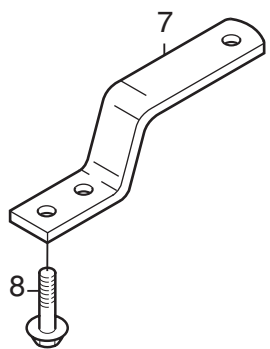

21

Utgåva Issue		Bildnr Picture No		VILLA MONTERINGSDETALJER		VILLA ASSEMBLY PARTS		Sida Page	
2011-11		2196A						260	
Pos. Fig.	Antal/Quantity			Art nr Part No	Benämning	Description	Sats Kit	Anmärkning Notes	
	2717 -15 -55	2717 -35							
1	1	1		9595-0262-00	Spännstift .....	Locating pin .....			
2A	1	1		9699-0103-02	Shims .....	Flat washer .....		0.5 mm	
2B	1	1		9699-0114-02	Shims .....	Flat washer .....		1.0 mm	
3	2	2		1134-4185-01	Ansatsbricka .....	Flange washer .....			
5	4	4		9699-0056-02	Planbricka .....	Flat washer .....			
6	2	2		1134-4481-01	Vingmutter .....	Wing nut .....			
7	1	1		1134-4627-01	Dragögla .....	Tow bar .....			
8	2	2		9959-0820-16	Skruv .....	Screw .....			
9	4	4		9997-0820-16	Skruv .....	Screw .....			
10A	1	1		1134-4734-01	Tändningsnyckel .....	Ignition key .....			
10B	1	1		1134-6125-01	Tändningsnyckel .....	Ignition key .....			
11	1	1		1134-5245-01	Batterirem .....	Battery strap .....			
12	1	1		1134-6113-01	Batteriskruvar .....	Battery screws .....			
13	2	2		9898-1035-16	Skruv .....	Screw .....			
14	2	2		9739-1031-22	Mutter .....	Nut .....			
X X X X X X	21	1		8211-0011-10	Bruksanvisning .....	Owner's manual .....			
	21	1		8211-0049-10	Bruksanvisning .....	Owner's manual .....		France	
	21	1		8211-0603-10	Monteringsanvisning .....	Assy instructions .....			
	21	1		8211-0701-10	Säkerhetsföreskrifter .....	Safety regulations .....			
	21	1	1	8211-0960-10	Garantikort .....	Warranty card .....			