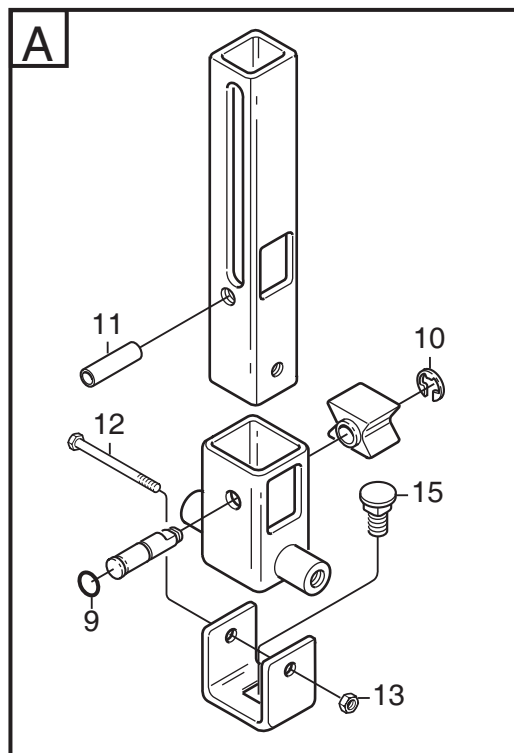

Utgåva Issue		Bildnr Picture No		VILLA REDSKAPSLYFT		VILLA LIFTING DEVICE		Sida Page	
2011-11		1151C						268	
Pos. Fig.	Antal/Quantity				Art nr Part No	Benämning	Description	Sats Kit	Anmärkning Notes
	2717								
1	1				1134-4117-01 Fäste	Bracket			
2	2				9959-1025-16 Skruv	Screw			
3	2				9739-1031-22 Mutter	Nut			
4	2				1134-2684-01 Lager	Bearing			
5	1				1134-4945-01 Lyftspärr kpl	Lift catch assy			
9	1				9404-0027-01 • O-ring	• O-ring			
10	1				9650-0039-04 • Seegersäkring	• Lock ring			
11	1				9595-0276-01 • Spännstift	• Locating pin			
12	1				9997-0640-12 • Skruv	• Screw			
13	1				9747-0631-02 • Låsmutter	• Lock nut			
15	1				9897-0820-16 • Skruv	• Screw			
16	1				9747-0831-02 Mutter	Lock nut			
17	1				1134-4860-01 Lyftgaffel	Lift fork			
18	2				1134-0240-00 Ansätsskruv	Shoulder screw			
19	1				1134-4938-01 Lyftpedal	Lift pedal			
20	2				9997-0625-16 Skruv	Screw			
21	2				9739-0631-22 Mutter	Nut			
22	1				4231-0013-00 Fjäder	Spring