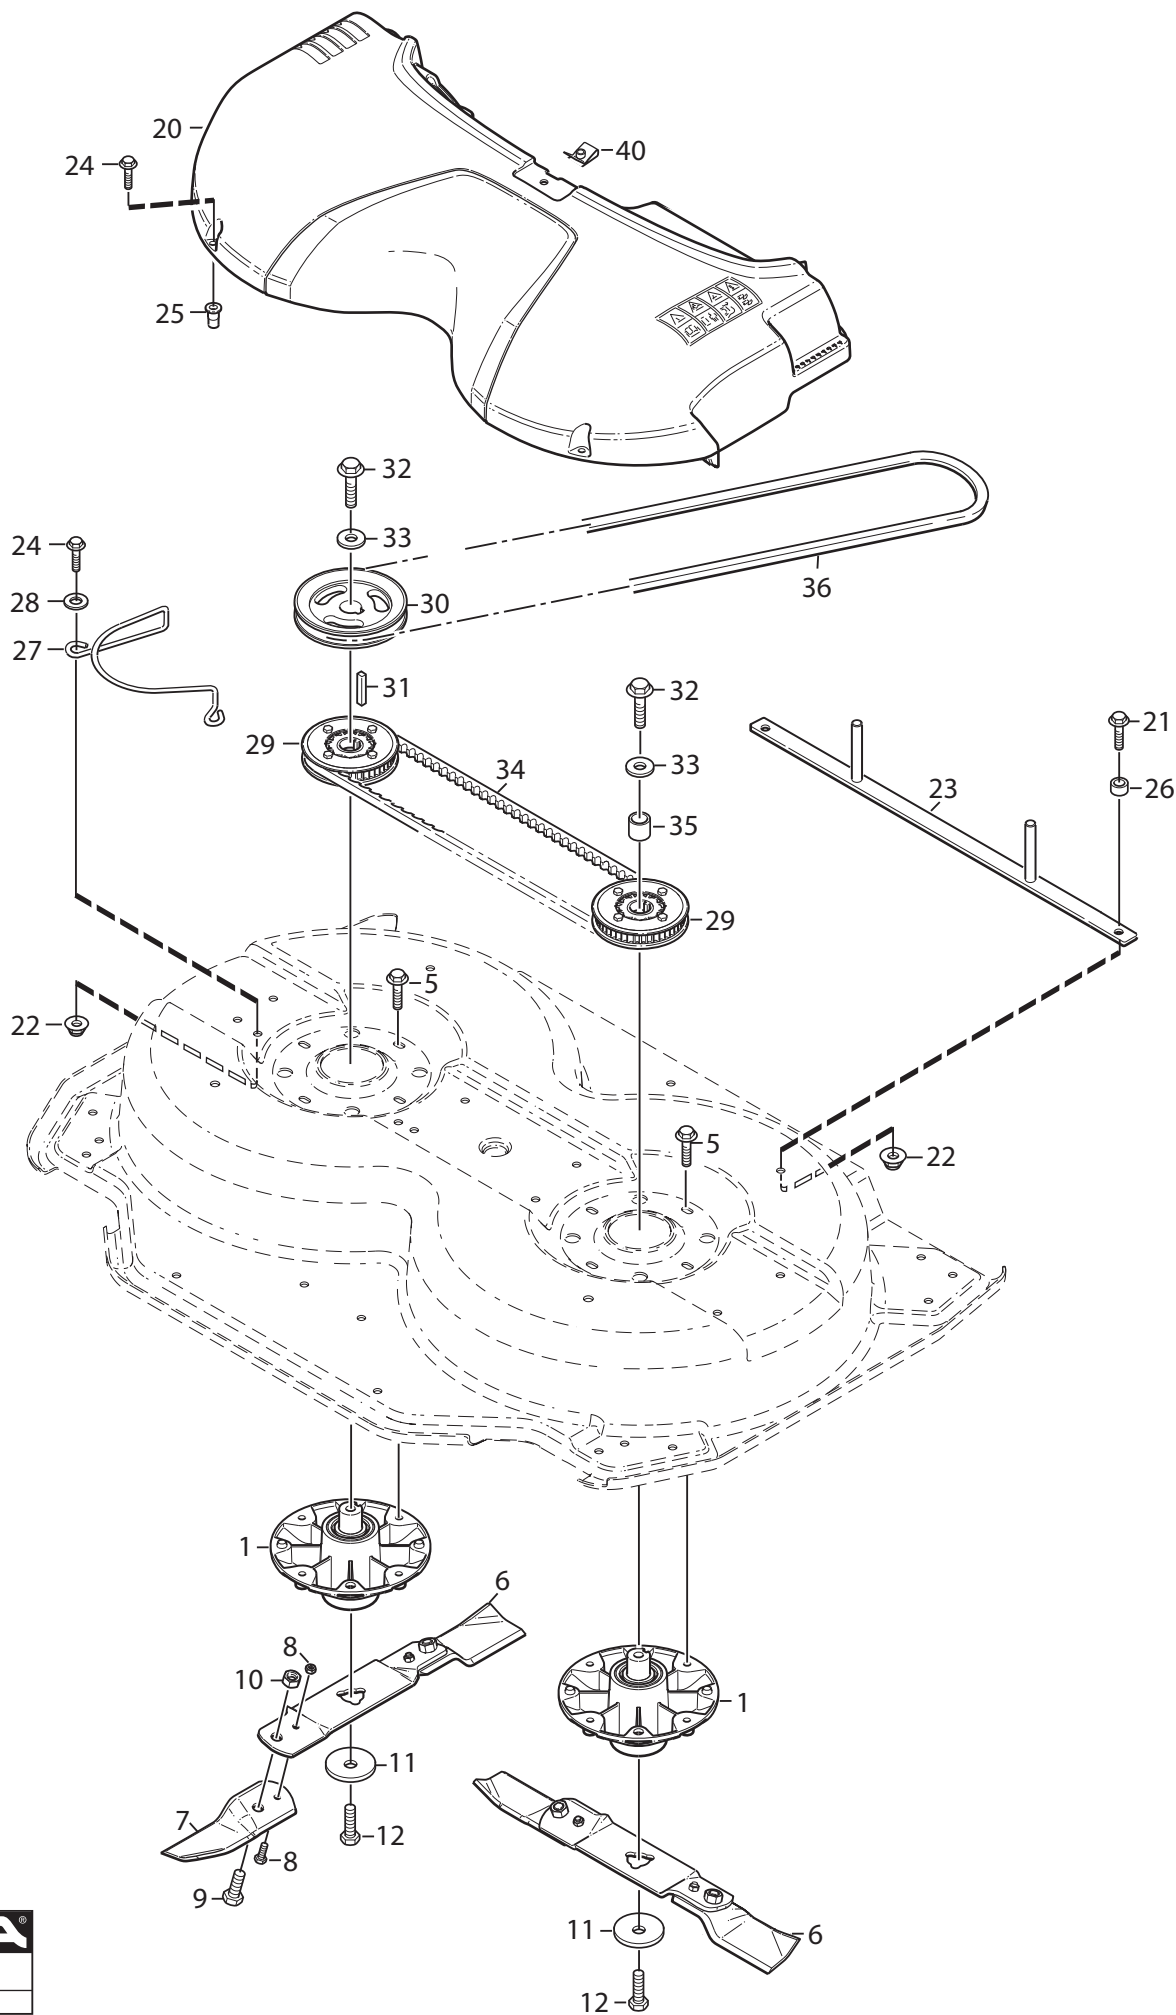

THIS INFORMATION IS NOT INTENDED FOR SALE OR RESALE, AND THIS NOTICE MUST REMAIN ON ALL COPIES.

[www.ggp-group.com](http://www.ggp-group.com)

**STIGA**  
 2131A  
 SPARE PARTS

98  
 DEKAL KIT

Utgåva Issue 2014-11	Bildnr Picture No 2132	KLIPPAGGREGAT 95 COMBI REGLAGE		MOWER DECK 95 COMBI CONTROLS		Sida Page 4		
Pos. Fig.	Antal/Quantity			Art nr Part No	Benämning	Description	Sats Kit	Anmärkning Notes
	2963	2965						
1	1	1		1134-6275-01	Framaxel-gul.....	Front axle-yellow.....		
2	1	1		1134-6214-01	Fäste fram-vå, gul.....	Bracket fr-LH, yellow.....		
3	1	1		1134-6214-02	Fäste fram-hö, gul.....	Bracket fr-RH, yellow.....		
4	4	4		9959-0816-16	Skruv.....	Screw.....		
5	4	4		9739-0831-22	Mutter.....	Nut.....		
6	2	2		1134-6278-01	Avbärare-grå.....	Guide-grey.....		
7	2	2		1134-4284-01	Hjul.....	Wheel.....		
8	4	4		1134-4319-01	Lager.....	Bearing.....		
9	2	2		1134-4318-01	Hylsa.....	Wheel axle.....		
10	2	2		9897-0813-02	Skruv.....	Screw.....		
11	2	2		9747-0831-02	Mutter.....	Lock nut.....		
12	1	1		1134-6197-01	Bakaxel-gul.....	Rear axle-yellow.....		
13	1	1		1134-6282-01	Rulle-vå, m-fäste.....	Roller-LH, w/bracket.....		Pos 15-18 incl.
14	1	1		1134-6282-02	Rulle-hö, m-fäste.....	Roller-RH, w/bracket.....		Pos 15-18 incl.
15	1	1		9897-0813-02	Skruv.....	Screw.....		
16	1	1		9739-0831-22	Mutter.....	Nut.....		
17	1	1		1134-4318-01	Hylsa.....	Wheel axle.....		
18	1	1		1134-9126-01	Rulle.....	Roller.....		
19	4	4		9959-0816-16	Skruv.....	Screw.....		
20	4	4		9739-0831-22	Mutter.....	Nut.....		
21	2	2		1134-6198-01	Pinne.....	Stud.....		
22	2	2		9699-0104-02	Bricka.....	Washer.....		
23	2	2		9598-2001-02	Låsnål.....	Spring pin.....		
24	2	2		9646-0098-22	Nit.....	Rivet.....		
25	2	2		9675-0012-02	Starlock.....	Locking washer.....		
26A	1			1134-6249-02	Tryckstång-vå.....	Push rod-LH.....		Manual
26B		1		1134-6250-02	Tryckstång-vå.....	Push rod-LH.....		Electric
27	1	1		1134-6246-02	Tryckstång-hö.....	Push rod-RH.....		
28	4	4		9675-0015-02	Starlock.....	Lock washer.....		
29	1			1137-0259-01	Höjdinst.segment.....	Height adj. quadrant.....		Manual
30	2			9959-0816-16	Skruv.....	Screw.....		Manual
31	2			9739-0831-22	Mutter.....	Nut.....		Manual
32	1			1134-6244-01	Höjdinst.spak-grå.....	Height adj.lever-grey.....		Manual
33	1			1134-6254-01	Spärr.....	Catch.....		Manual
34	1			1134-5444-01	Tryckstång.....	Push rod.....		Manual
35	1			1134-5445-01	Fjäder.....	Spring.....		Manual
36	1			1134-5503-01	Handtag.....	Handle.....		Manual
37	1			9699-0087-02	Planbricka.....	Flat washer.....		Manual
38	1			1134-3051-01	Spärrknapp.....	Locking knob.....		Manual
39	1			1134-6286-03	Distans.....	Spacer.....		Manual
40	1			1134-1565-16	Distans.....	Spacer.....		Manual
41	2			9646-0105-22	Nit.....	Rivet.....		Manual
42	2			9672-0006-02	Starlock.....	Lock washer.....		Manual
43	1			9997-0850-16	Skruv.....	Screw.....		Manual
44	1			9747-0831-02	Mutter.....	Lock nut.....		Manual
45	2	2		9699-0028-02	Planbricka.....	Flat washer.....		
50		1		1134-6417-01	Ställdon.....	Actuator.....		Electric, pos 50A-50C incl.
50A		1		1134-6373-01	Kolvstångsända.....	Rod end.....		Electric
50B		1		1134-6418-02	Kabel.....	Cable.....		Electric
50C		1		1134-6182-01	Hankontakt.....	Male terminal.....		Electric
51		1		1134-6192-01	Fäste.....	Bracket.....		Electric
52		2		9959-0816-16	Skruv.....	Screw.....		Electric
53		2		9739-0831-22	Mutter.....	Nut.....		Electric
54		2		9646-0098-22	Nit.....	Rivet.....		Electric
55		2		9675-0012-02	Starlock.....	Locking washer.....		Electric