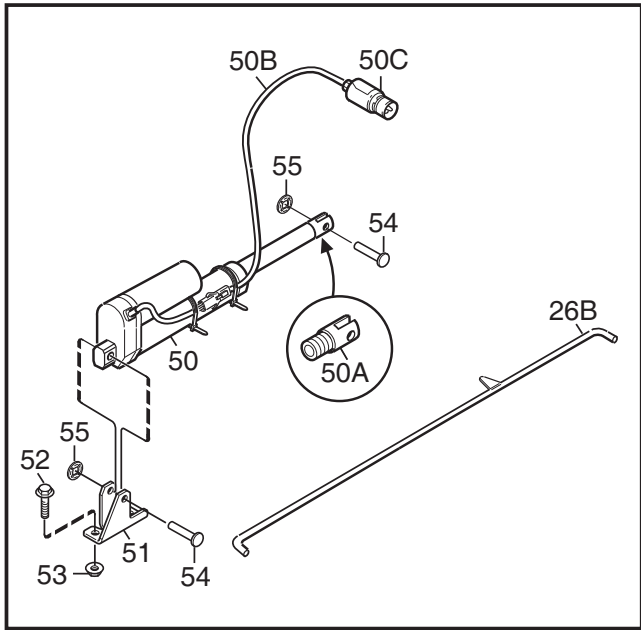

THIS INFORMATION IS NOT INTENDED FOR SALE OR RESALE, AND THIS NOTICE MUST REMAIN ON ALL COPIES.

[www.ggp-group.com](http://www.ggp-group.com)

**STIGA**  
 2131A  
 SPARE PARTS

98  
 DEKAL KIT

Utgåva Issue 2014-11	Bildnr Picture No 2132	KLIPPAGGREGAT 95 COMBI REGLAGE		MOWER DECK 95 COMBI CONTROLS		Sida Page 4		
Pos. Fig.	Antal/Quantity			Art nr Part No	Benämning	Description	Sats Kit	Anmärkning Notes
	2963	2965						
1	1	1		1134-6275-01	Framaxel-gul.....	Front axle-yellow.....		
2	1	1		1134-6214-01	Fäste fram-vå, gul.....	Bracket fr-LH, yellow.....		
3	1	1		1134-6214-02	Fäste fram-hö, gul.....	Bracket fr-RH, yellow.....		
4	4	4		9959-0816-16	Skruv.....	Screw.....		
5	4	4		9739-0831-22	Mutter.....	Nut.....		
6	2	2		1134-6278-01	Avbärare-grå.....	Guide-grey.....		
7	2	2		1134-4284-01	Hjul.....	Wheel.....		
8	4	4		1134-4319-01	Lager.....	Bearing.....		
9	2	2		1134-4318-01	Hylsa.....	Wheel axle.....		
10	2	2		9897-0813-02	Skruv.....	Screw.....		
11	2	2		9747-0831-02	Mutter.....	Lock nut.....		
12	1	1		1134-6197-01	Bakaxel-gul.....	Rear axle-yellow.....		
13	1	1		1134-6282-01	Rulle-vå, m-fäste.....	Roller-LH, w/bracket.....		Pos 15-18 incl.
14	1	1		1134-6282-02	Rulle-hö, m-fäste.....	Roller-RH, w/bracket.....		Pos 15-18 incl.
15	1	1		9897-0813-02	Skruv.....	Screw.....		
16	1	1		9739-0831-22	Mutter.....	Nut.....		
17	1	1		1134-4318-01	Hylsa.....	Wheel axle.....		
18	1	1		1134-9126-01	Rulle.....	Roller.....		
19	4	4		9959-0816-16	Skruv.....	Screw.....		
20	4	4		9739-0831-22	Mutter.....	Nut.....		
21	2	2		1134-6198-01	Pinne.....	Stud.....		
22	2	2		9699-0104-02	Bricka.....	Washer.....		
23	2	2		9598-2001-02	Låsnål.....	Spring pin.....		
24	2	2		9646-0098-22	Nit.....	Rivet.....		
25	2	2		9675-0012-02	Starlock.....	Locking washer.....		
26A	1			1134-6249-02	Tryckstång-vå.....	Push rod-LH.....		Manual
26B		1		1134-6250-02	Tryckstång-vå.....	Push rod-LH.....		Electric
27	1	1		1134-6246-02	Tryckstång-hö.....	Push rod-RH.....		
28	4	4		9675-0015-02	Starlock.....	Lock washer.....		
29	1			1137-0259-01	Höjdinst.segment.....	Height adj. quadrant.....		Manual
30	2			9959-0816-16	Skruv.....	Screw.....		Manual
31	2			9739-0831-22	Mutter.....	Nut.....		Manual
32	1			1134-6244-01	Höjdinst.spak-grå.....	Height adj.lever-grey.....		Manual
33	1			1134-6254-01	Spärr.....	Catch.....		Manual
34	1			1134-5444-01	Tryckstång.....	Push rod.....		Manual
35	1			1134-5445-01	Fjäder.....	Spring.....		Manual
36	1			1134-5503-01	Handtag.....	Handle.....		Manual
37	1			9699-0087-02	Planbricka.....	Flat washer.....		Manual
38	1			1134-3051-01	Spärrknapp.....	Locking knob.....		Manual
39	1			1134-6286-03	Distans.....	Spacer.....		Manual
40	1			1134-1565-16	Distans.....	Spacer.....		Manual
41	2			9646-0105-22	Nit.....	Rivet.....		Manual
42	2			9672-0006-02	Starlock.....	Lock washer.....		Manual
43	1			9997-0850-16	Skruv.....	Screw.....		Manual
44	1			9747-0831-02	Mutter.....	Lock nut.....		Manual
45	2	2		9699-0028-02	Planbricka.....	Flat washer.....		
50		1		1134-6417-01	Ställdon.....	Actuator.....		Electric, pos 50A-50C incl.
50A		1		1134-6373-01	Kolvstångsända.....	Rod end.....		Electric
50B		1		1134-6418-02	Kabel.....	Cable.....		Electric
50C		1		1134-6182-01	Hankontakt.....	Male terminal.....		Electric
51		1		1134-6192-01	Fäste.....	Bracket.....		Electric
52		2		9959-0816-16	Skruv.....	Screw.....		Electric
53		2		9739-0831-22	Mutter.....	Nut.....		Electric
54		2		9646-0098-22	Nit.....	Rivet.....		Electric
55		2		9675-0012-02	Starlock.....	Locking washer.....		Electric