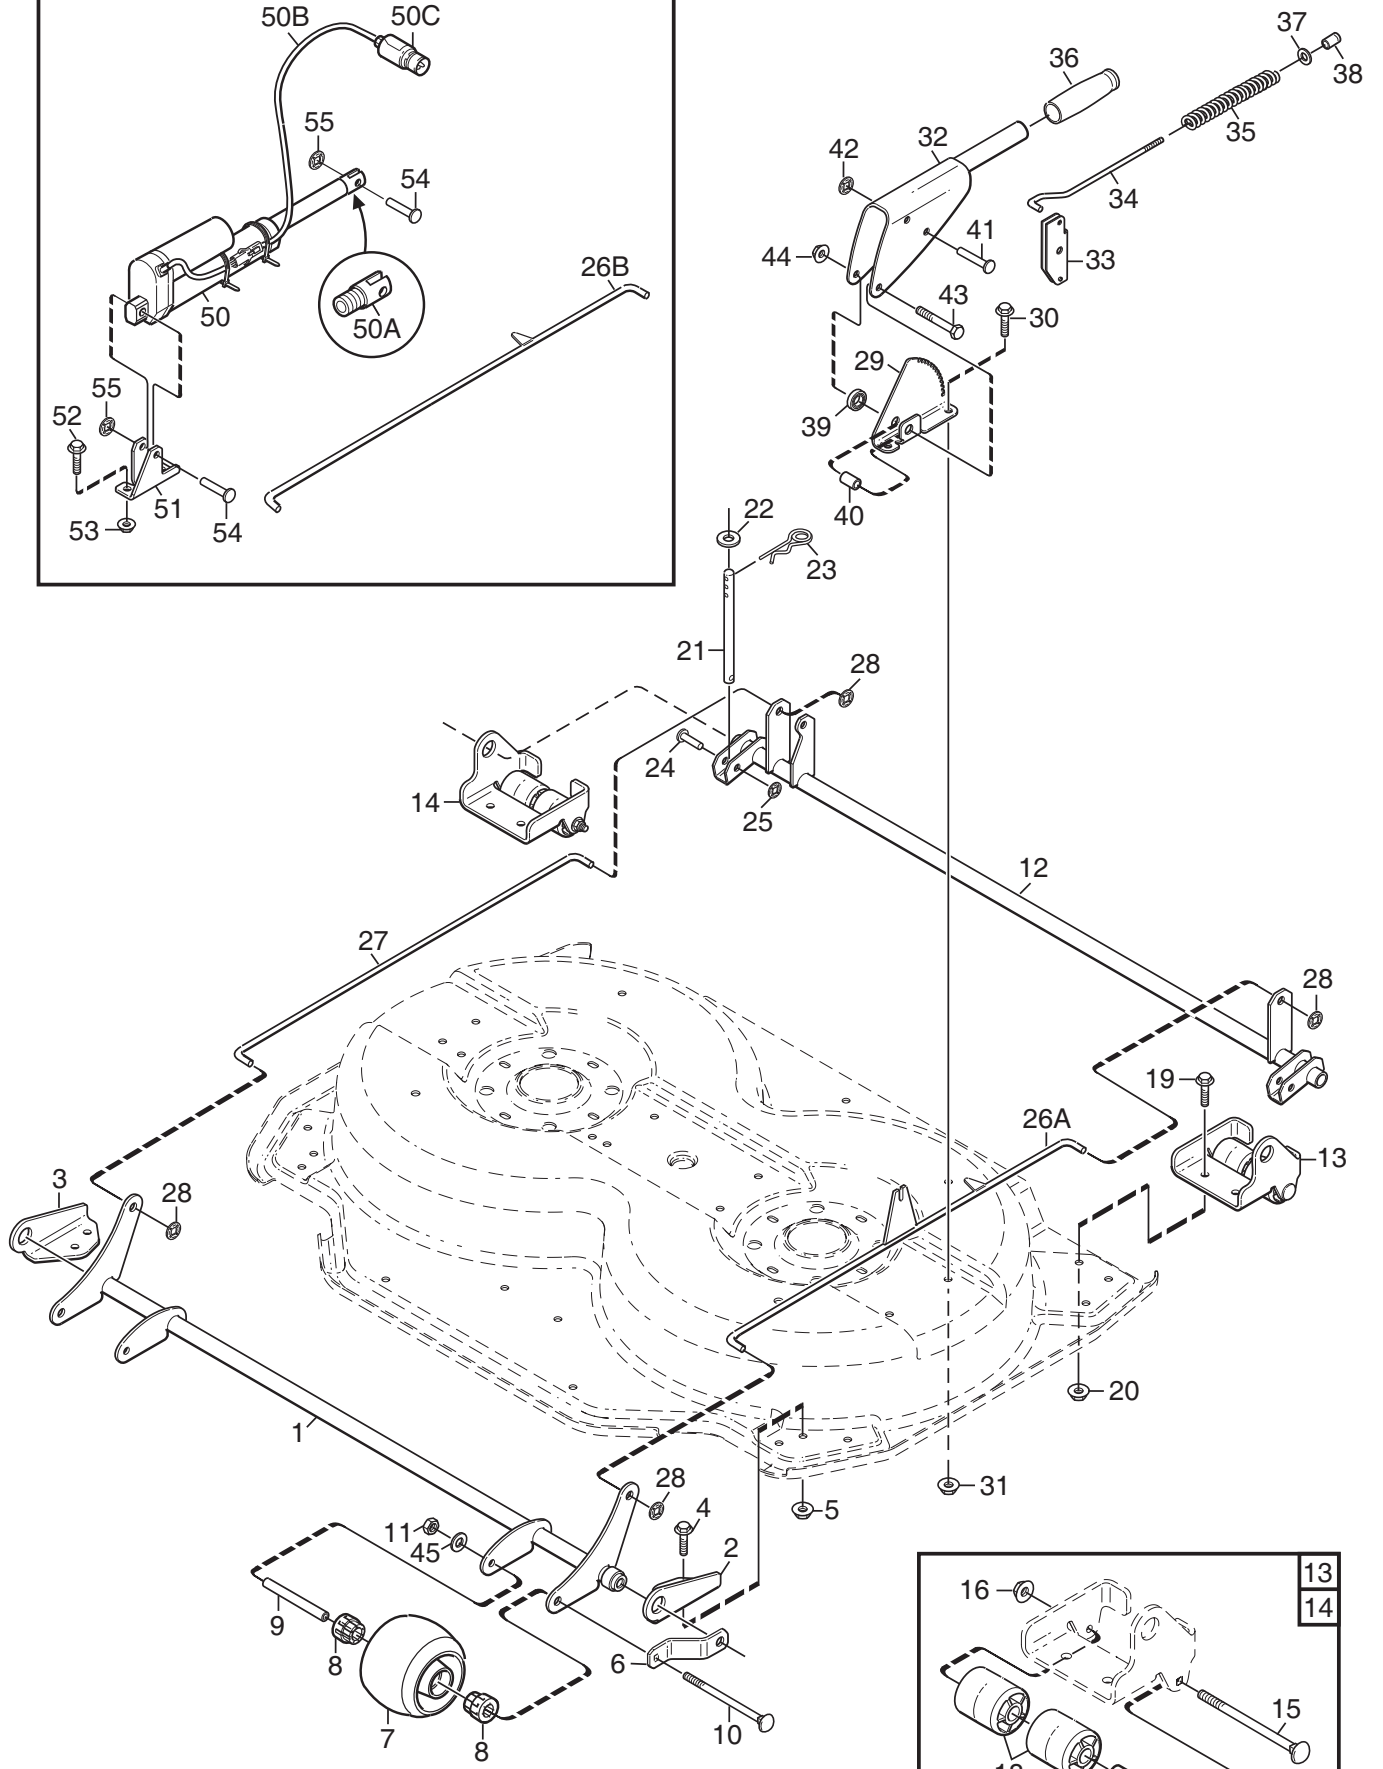

THIS INFORMATION IS NOT INTENDED FOR SALE OR RESALE, AND THIS NOTICE MUST REMAIN ON ALL COPIES.

[www.ggp-group.com](http://www.ggp-group.com)

**STIGA**  
 2131A  
 SPARE PARTS

98  
 DEKAL KIT

Utgåva Issue 2014-11	Bildnr Picture No 2132	KLIPPAGGREGAT 95 COMBI REGLAGE		MOWER DECK 95 COMBI CONTROLS		Sida Page 4		
Pos. Fig.	Antal/Quantity			Art nr Part No	Benämning	Description	Sats Kit	Anmärkning Notes
	2963	2965						
1	1	1		1134-6275-01	Framaxel-gul.....	Front axle-yellow.....		
2	1	1		1134-6214-01	Fäste fram-vå, gul.....	Bracket fr-LH, yellow.....		
3	1	1		1134-6214-02	Fäste fram-hö, gul.....	Bracket fr-RH, yellow.....		
4	4	4		9959-0816-16	Skruv.....	Screw.....		
5	4	4		9739-0831-22	Mutter.....	Nut.....		
6	2	2		1134-6278-01	Avbärare-grå.....	Guide-grey.....		
7	2	2		1134-4284-01	Hjul.....	Wheel.....		
8	4	4		1134-4319-01	Lager.....	Bearing.....		
9	2	2		1134-4318-01	Hylsa.....	Wheel axle.....		
10	2	2		9897-0813-02	Skruv.....	Screw.....		
11	2	2		9747-0831-02	Mutter.....	Lock nut.....		
12	1	1		1134-6197-01	Bakaxel-gul.....	Rear axle-yellow.....		
13	1	1		1134-6282-01	Rulle-vå, m-fäste.....	Roller-LH, w/bracket.....		Pos 15-18 incl.
14	1	1		1134-6282-02	Rulle-hö, m-fäste.....	Roller-RH, w/bracket.....		Pos 15-18 incl.
15	1	1		9897-0813-02	Skruv.....	Screw.....		
16	1	1		9739-0831-22	Mutter.....	Nut.....		
17	1	1		1134-4318-01	Hylsa.....	Wheel axle.....		
18	1	1		1134-9126-01	Rulle.....	Roller.....		
19	4	4		9959-0816-16	Skruv.....	Screw.....		
20	4	4		9739-0831-22	Mutter.....	Nut.....		
21	2	2		1134-6198-01	Pinne.....	Stud.....		
22	2	2		9699-0104-02	Bricka.....	Washer.....		
23	2	2		9598-2001-02	Låsnål.....	Spring pin.....		
24	2	2		9646-0098-22	Nit.....	Rivet.....		
25	2	2		9675-0012-02	Starlock.....	Locking washer.....		
26A	1			1134-6249-02	Tryckstång-vå.....	Push rod-LH.....		Manual
26B		1		1134-6250-02	Tryckstång-vå.....	Push rod-LH.....		Electric
27	1	1		1134-6246-02	Tryckstång-hö.....	Push rod-RH.....		
28	4	4		9675-0015-02	Starlock.....	Lock washer.....		
29	1			1137-0259-01	Höjdinst.segment.....	Height adj. quadrant.....		Manual
30	2			9959-0816-16	Skruv.....	Screw.....		Manual
31	2			9739-0831-22	Mutter.....	Nut.....		Manual
32	1			1134-6244-01	Höjdinst.spak-grå.....	Height adj.lever-grey.....		Manual
33	1			1134-6254-01	Spärr.....	Catch.....		Manual
34	1			1134-5444-01	Tryckstång.....	Push rod.....		Manual
35	1			1134-5445-01	Fjäder.....	Spring.....		Manual
36	1			1134-5503-01	Handtag.....	Handle.....		Manual
37	1			9699-0087-02	Planbricka.....	Flat washer.....		Manual
38	1			1134-3051-01	Spärrknapp.....	Locking knob.....		Manual
39	1			1134-6286-03	Distans.....	Spacer.....		Manual
40	1			1134-1565-16	Distans.....	Spacer.....		Manual
41	2			9646-0105-22	Nit.....	Rivet.....		Manual
42	2			9672-0006-02	Starlock.....	Lock washer.....		Manual
43	1			9997-0850-16	Skruv.....	Screw.....		Manual
44	1			9747-0831-02	Mutter.....	Lock nut.....		Manual
45	2	2		9699-0028-02	Planbricka.....	Flat washer.....		
50		1		1134-6417-01	Ställdon.....	Actuator.....		Electric, pos 50A-50C incl.
50A		1		1134-6373-01	Kolvstångsända.....	Rod end.....		Electric
50B		1		1134-6418-02	Kabel.....	Cable.....		Electric
50C		1		1134-6182-01	Hankontakt.....	Male terminal.....		Electric
51		1		1134-6192-01	Fäste.....	Bracket.....		Electric
52		2		9959-0816-16	Skruv.....	Screw.....		Electric
53		2		9739-0831-22	Mutter.....	Nut.....		Electric
54		2		9646-0098-22	Nit.....	Rivet.....		Electric
55		2		9675-0012-02	Starlock.....	Locking washer.....		Electric