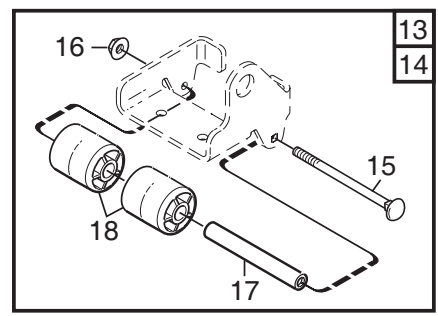

THIS INFORMATION IS NOT INTENDED FOR SALE OR RESALE, AND THIS NOTICE MUST REMAIN ON ALL COPIES.

[www.ggp-group.com](http://www.ggp-group.com)

**STIGA**  
 2131A  
 SPARE PARTS

98  
 DEKAL KIT

Utgåva Issue 2014-11	Bildnr Picture No 2132	KLIPPAGGREGAT 95 COMBI REGLAGE		MOWER DECK 95 COMBI CONTROLS		Sida Page 4		
Pos. Fig.	Antal/Quantity			Art nr Part No	Benämning	Description	Sats Kit	Anmärkning Notes
	2963	2965						
1	1	1		1134-6275-01	Framaxel-gul.....	Front axle-yellow.....		
2	1	1		1134-6214-01	Fäste fram-vå, gul.....	Bracket fr-LH, yellow.....		
3	1	1		1134-6214-02	Fäste fram-hö, gul.....	Bracket fr-RH, yellow.....		
4	4	4		9959-0816-16	Skruv.....	Screw.....		
5	4	4		9739-0831-22	Mutter.....	Nut.....		
6	2	2		1134-6278-01	Avbärare-grå.....	Guide-grey.....		
7	2	2		1134-4284-01	Hjul.....	Wheel.....		
8	4	4		1134-4319-01	Lager.....	Bearing.....		
9	2	2		1134-4318-01	Hylsa.....	Wheel axle.....		
10	2	2		9897-0813-02	Skruv.....	Screw.....		
11	2	2		9747-0831-02	Mutter.....	Lock nut.....		
12	1	1		1134-6197-01	Bakaxel-gul.....	Rear axle-yellow.....		
13	1	1		1134-6282-01	Rulle-vå, m-fäste.....	Roller-LH, w/bracket.....		Pos 15-18 incl.
14	1	1		1134-6282-02	Rulle-hö, m-fäste.....	Roller-RH, w/bracket.....		Pos 15-18 incl.
15	1	1		9897-0813-02	Skruv.....	Screw.....		
16	1	1		9739-0831-22	Mutter.....	Nut.....		
17	1	1		1134-4318-01	Hylsa.....	Wheel axle.....		
18	1	1		1134-9126-01	Rulle.....	Roller.....		
19	4	4		9959-0816-16	Skruv.....	Screw.....		
20	4	4		9739-0831-22	Mutter.....	Nut.....		
21	2	2		1134-6198-01	Pinne.....	Stud.....		
22	2	2		9699-0104-02	Bricka.....	Washer.....		
23	2	2		9598-2001-02	Låsnål.....	Spring pin.....		
24	2	2		9646-0098-22	Nit.....	Rivet.....		
25	2	2		9675-0012-02	Starlock.....	Locking washer.....		
26A	1			1134-6249-02	Tryckstång-vå.....	Push rod-LH.....		Manual
26B		1		1134-6250-02	Tryckstång-vå.....	Push rod-LH.....		Electric
27	1	1		1134-6246-02	Tryckstång-hö.....	Push rod-RH.....		
28	4	4		9675-0015-02	Starlock.....	Lock washer.....		
29	1			1137-0259-01	Höjdinst.segment.....	Height adj. quadrant.....		Manual
30	2			9959-0816-16	Skruv.....	Screw.....		Manual
31	2			9739-0831-22	Mutter.....	Nut.....		Manual
32	1			1134-6244-01	Höjdinst.spak-grå.....	Height adj.lever-grey.....		Manual
33	1			1134-6254-01	Spärr.....	Catch.....		Manual
34	1			1134-5444-01	Tryckstång.....	Push rod.....		Manual
35	1			1134-5445-01	Fjäder.....	Spring.....		Manual
36	1			1134-5503-01	Handtag.....	Handle.....		Manual
37	1			9699-0087-02	Planbricka.....	Flat washer.....		Manual
38	1			1134-3051-01	Spärrknapp.....	Locking knob.....		Manual
39	1			1134-6286-03	Distans.....	Spacer.....		Manual
40	1			1134-1565-16	Distans.....	Spacer.....		Manual
41	2			9646-0105-22	Nit.....	Rivet.....		Manual
42	2			9672-0006-02	Starlock.....	Lock washer.....		Manual
43	1			9997-0850-16	Skruv.....	Screw.....		Manual
44	1			9747-0831-02	Mutter.....	Lock nut.....		Manual
45	2	2		9699-0028-02	Planbricka.....	Flat washer.....		
50		1		1134-6417-01	Ställdon.....	Actuator.....		Electric, pos 50A-50C incl.
50A		1		1134-6373-01	Kolvstångsända.....	Rod end.....		Electric
50B		1		1134-6418-02	Kabel.....	Cable.....		Electric
50C		1		1134-6182-01	Hankontakt.....	Male terminal.....		Electric
51		1		1134-6192-01	Fäste.....	Bracket.....		Electric
52		2		9959-0816-16	Skruv.....	Screw.....		Electric
53		2		9739-0831-22	Mutter.....	Nut.....		Electric
54		2		9646-0098-22	Nit.....	Rivet.....		Electric
55		2		9675-0012-02	Starlock.....	Locking washer.....		Electric