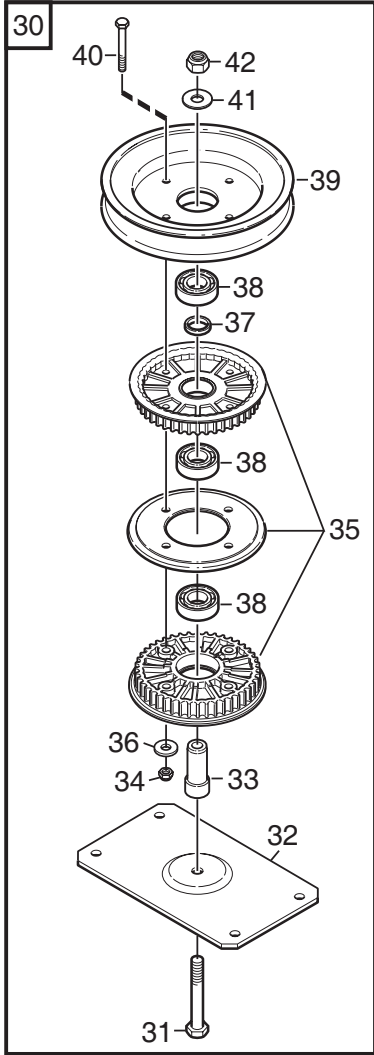

X

Utgåva Issue 2011-11		Bildnr Picture No 2136		PARK KLIPPAGGREGAT 105 COMBI REGLAGE		PARK MOWER DECK 105 COMBI CONTROLS		Sida Page 200	
Pos. Fig.	Antal/Quantity			Art nr Part No	Benämning	Description	Sats Kit	Anmärkning Notes	
	2972 -34	2974 -34							
1	1	1		1134-6275-01	Framaxel- gul .....	Front axle- yellow .....			
2	1	1		1134-6215-01	Fäste fram- vä, gul .....	Bracket fr- LH, yellow .....			
3	1	1		1134-6215-02	Fäste fram- hö, gul .....	Bracket fr- RH, yellow .....			
4	4	4		9959-0816-16	Skruv .....	Screw .....			
5	4	4		9739-0831-22	Mutter .....	Nut .....			
6	2	2		1134-6278-01	Avbärare- grå .....	Guide- grey .....			
7	2	2		1134-4284-01	Hjul .....	Wheel .....			
8	4	4		1134-4319-01	Lager .....	Bearing .....			
9	2	2		1134-4318-01	Hylsa .....	Wheel axle .....			
10	2	2		9897-0813-02	Skruv .....	Screw .....			
11	2	2		9747-0831-02	Mutter .....	Lock nut .....			
12	1	1		1134-6197-01	Bakaxel- gul .....	Rear axle- yellow .....			
13	1	1		1134-6282-01	Rulle- vä, m- fäste .....	Roller- LH, w/bracket .....		Inkl. pos 15 - 18	
14	1	1		1134-6282-02	Rulle- hö, m- fäste .....	Roller- RH, w/bracket .....		Inkl. pos 15 - 18	
15	1	1		9897-0813-02	• Skruv .....	• Screw .....			
16	1	1		9739-0831-22	• Mutter .....	• Nut .....			
17	1	1		1134-4318-01	• Hylsa .....	• Wheel axle .....			
18	1	1		1134-9126-01	• Rulle .....	• Roller .....		Sats 2 st/kit of 2	
19	4	4		9959-0816-16	Skruv .....	Screw .....			
20	4	4		9739-0831-22	Mutter .....	Nut .....			
21	2	2		1134-6198-01	Pinne .....	Stud .....			
22	2	2		9699-0104-02	Bricka .....	Washer .....			
23	2	2		9598-2001-02	Låsnål .....	Spring pin .....			
24	2	2		9646-0098-22	Nit .....	Rivet .....			
25	2	2		9675-0012-02	Starlock .....	Locking washer .....			
26 A	1			1134-6249-01	Tryckstång- vä .....	Push rod- LH .....			
26 B		1		1134-6250-01	Tryckstång- vä .....	Push rod- LH .....			
27	1	1		1134-6246-01	Tryckstång- hö .....	Push rod- RH .....			
28	4	4		9675-0015-02	Starlock .....	Lock washer .....			
29	1			1137-0259-01	Höjdinst.segment .....	Height adj. quadrant .....			
30	2			9959-0816-16	Skruv .....	Screw .....			
31	2			9739-0831-22	Mutter .....	Nut .....			
32	1			1134-6244-01	Höjdinst.spak- grå .....	Height adj.lever- grey .....			
33	1			1134-6254-01	Spärr .....	Catch .....			
34	1			1134-5444-01	Tryckstång .....	Push rod .....			
35	1			1134-5445-01	Fjäder .....	Spring .....			
36	1			1134-5503-01	Handtag .....	Handle .....			
37	1			9699-0087-02	Planbricka .....	Flat washer .....			
38	1			1134-3051-01	Spärrknapp .....	Locking knob .....			
39	1			1134-6286-03	Distans .....	Spacer .....			
40	1			1134-1565-16	Distans .....	Spacer .....			
41	2			9646-0105-22	Nit .....	Rivet .....			
42	2			9672-0006-02	Starlock .....	Lock washer .....			
43	1			9997-0850-16	Skruv .....	Screw .....			
44	1			9747-0831-02	Mutter .....	Lock nut .....			
45	2	2		9699-0028-02	Planbricka .....	Flat washer .....			
50		1		1134-6417-01	Ställdon .....	Actuator .....			
50 A		1		1134-6373-01	• Kolvstångsända .....	• Rod end .....			
50 B		1		1134-6418-02	• Kabel .....	• Cable .....		L = 490 mm	
50 C		1		1134-6182-01	• • Hankontakt .....	• • Male terminal .....			
51		1		1134-6192-01	Fäste .....	Bracket .....			
52		2		9959-0816-16	Skruv .....	Screw .....			
53		2		9739-0831-22	Mutter .....	Nut .....			
54		2		9646-0098-22	Nit .....	Rivet .....			
55		2		9675-0012-02	Starlock .....	Locking washer .....			