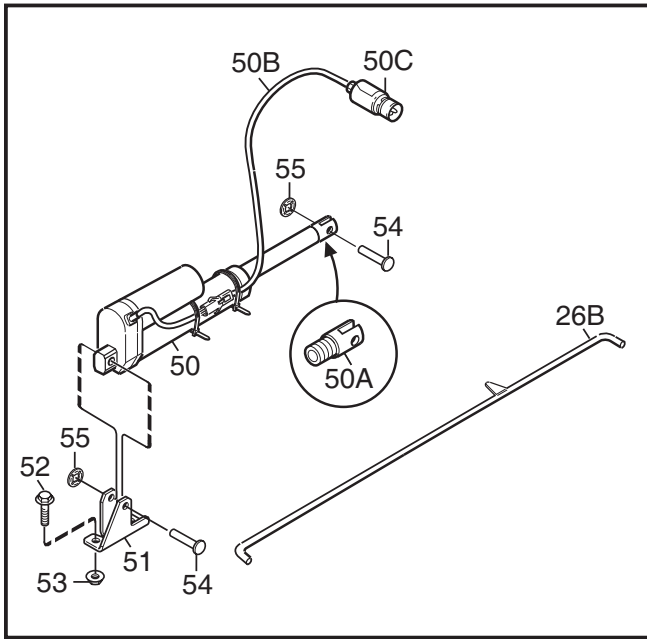

X

Utgåva Issue 2011-11		Bildnr Picture No 2136		PARK KLIPPAGGREGAT 105 COMBI REGLAGE		PARK MOWER DECK 105 COMBI CONTROLS		Sida Page 200	
Pos. Fig.	Antal/Quantity			Art nr Part No	Benämning	Description	Sats Kit	Anmärkning Notes	
	2972 -34	2974 -34							
1	1	1		1134-6275-01	Framaxel- gul .....	Front axle- yellow .....			
2	1	1		1134-6215-01	Fäste fram- vä, gul .....	Bracket fr- LH, yellow .....			
3	1	1		1134-6215-02	Fäste fram- hö, gul .....	Bracket fr- RH, yellow .....			
4	4	4		9959-0816-16	Skruv .....	Screw .....			
5	4	4		9739-0831-22	Mutter .....	Nut .....			
6	2	2		1134-6278-01	Avbärare- grå .....	Guide- grey .....			
7	2	2		1134-4284-01	Hjul .....	Wheel .....			
8	4	4		1134-4319-01	Lager .....	Bearing .....			
9	2	2		1134-4318-01	Hylsa .....	Wheel axle .....			
10	2	2		9897-0813-02	Skruv .....	Screw .....			
11	2	2		9747-0831-02	Mutter .....	Lock nut .....			
12	1	1		1134-6197-01	Bakaxel- gul .....	Rear axle- yellow .....			
13	1	1		1134-6282-01	Rulle- vä, m- fäste .....	Roller- LH, w/bracket .....		Inkl. pos 15 - 18	
14	1	1		1134-6282-02	Rulle- hö, m- fäste .....	Roller- RH, w/bracket .....		Inkl. pos 15 - 18	
15	1	1		9897-0813-02	• Skruv .....	• Screw .....			
16	1	1		9739-0831-22	• Mutter .....	• Nut .....			
17	1	1		1134-4318-01	• Hylsa .....	• Wheel axle .....			
18	1	1		1134-9126-01	• Rulle .....	• Roller .....		Sats 2 st/kit of 2	
19	4	4		9959-0816-16	Skruv .....	Screw .....			
20	4	4		9739-0831-22	Mutter .....	Nut .....			
21	2	2		1134-6198-01	Pinne .....	Stud .....			
22	2	2		9699-0104-02	Bricka .....	Washer .....			
23	2	2		9598-2001-02	Låsnål .....	Spring pin .....			
24	2	2		9646-0098-22	Nit .....	Rivet .....			
25	2	2		9675-0012-02	Starlock .....	Locking washer .....			
26 A	1			1134-6249-01	Tryckstång- vä .....	Push rod- LH .....			
26 B		1		1134-6250-01	Tryckstång- vä .....	Push rod- LH .....			
27	1	1		1134-6246-01	Tryckstång- hö .....	Push rod- RH .....			
28	4	4		9675-0015-02	Starlock .....	Lock washer .....			
29	1			1137-0259-01	Höjdinst.segment .....	Height adj. quadrant .....			
30	2			9959-0816-16	Skruv .....	Screw .....			
31	2			9739-0831-22	Mutter .....	Nut .....			
32	1			1134-6244-01	Höjdinst.spak- grå .....	Height adj.lever- grey .....			
33	1			1134-6254-01	Spärr .....	Catch .....			
34	1			1134-5444-01	Tryckstång .....	Push rod .....			
35	1			1134-5445-01	Fjäder .....	Spring .....			
36	1			1134-5503-01	Handtag .....	Handle .....			
37	1			9699-0087-02	Planbricka .....	Flat washer .....			
38	1			1134-3051-01	Spärrknapp .....	Locking knob .....			
39	1			1134-6286-03	Distans .....	Spacer .....			
40	1			1134-1565-16	Distans .....	Spacer .....			
41	2			9646-0105-22	Nit .....	Rivet .....			
42	2			9672-0006-02	Starlock .....	Lock washer .....			
43	1			9997-0850-16	Skruv .....	Screw .....			
44	1			9747-0831-02	Mutter .....	Lock nut .....			
45	2	2		9699-0028-02	Planbricka .....	Flat washer .....			
50		1		1134-6417-01	Ställdon .....	Actuator .....			
50 A		1		1134-6373-01	• Kolvstångsända .....	• Rod end .....			
50 B		1		1134-6418-02	• Kabel .....	• Cable .....		L = 490 mm	
50 C		1		1134-6182-01	• • Hankontakt .....	• • Male terminal .....			
51		1		1134-6192-01	Fäste .....	Bracket .....			
52		2		9959-0816-16	Skruv .....	Screw .....			
53		2		9739-0831-22	Mutter .....	Nut .....			
54		2		9646-0098-22	Nit .....	Rivet .....			
55		2		9675-0012-02	Starlock .....	Locking washer .....			